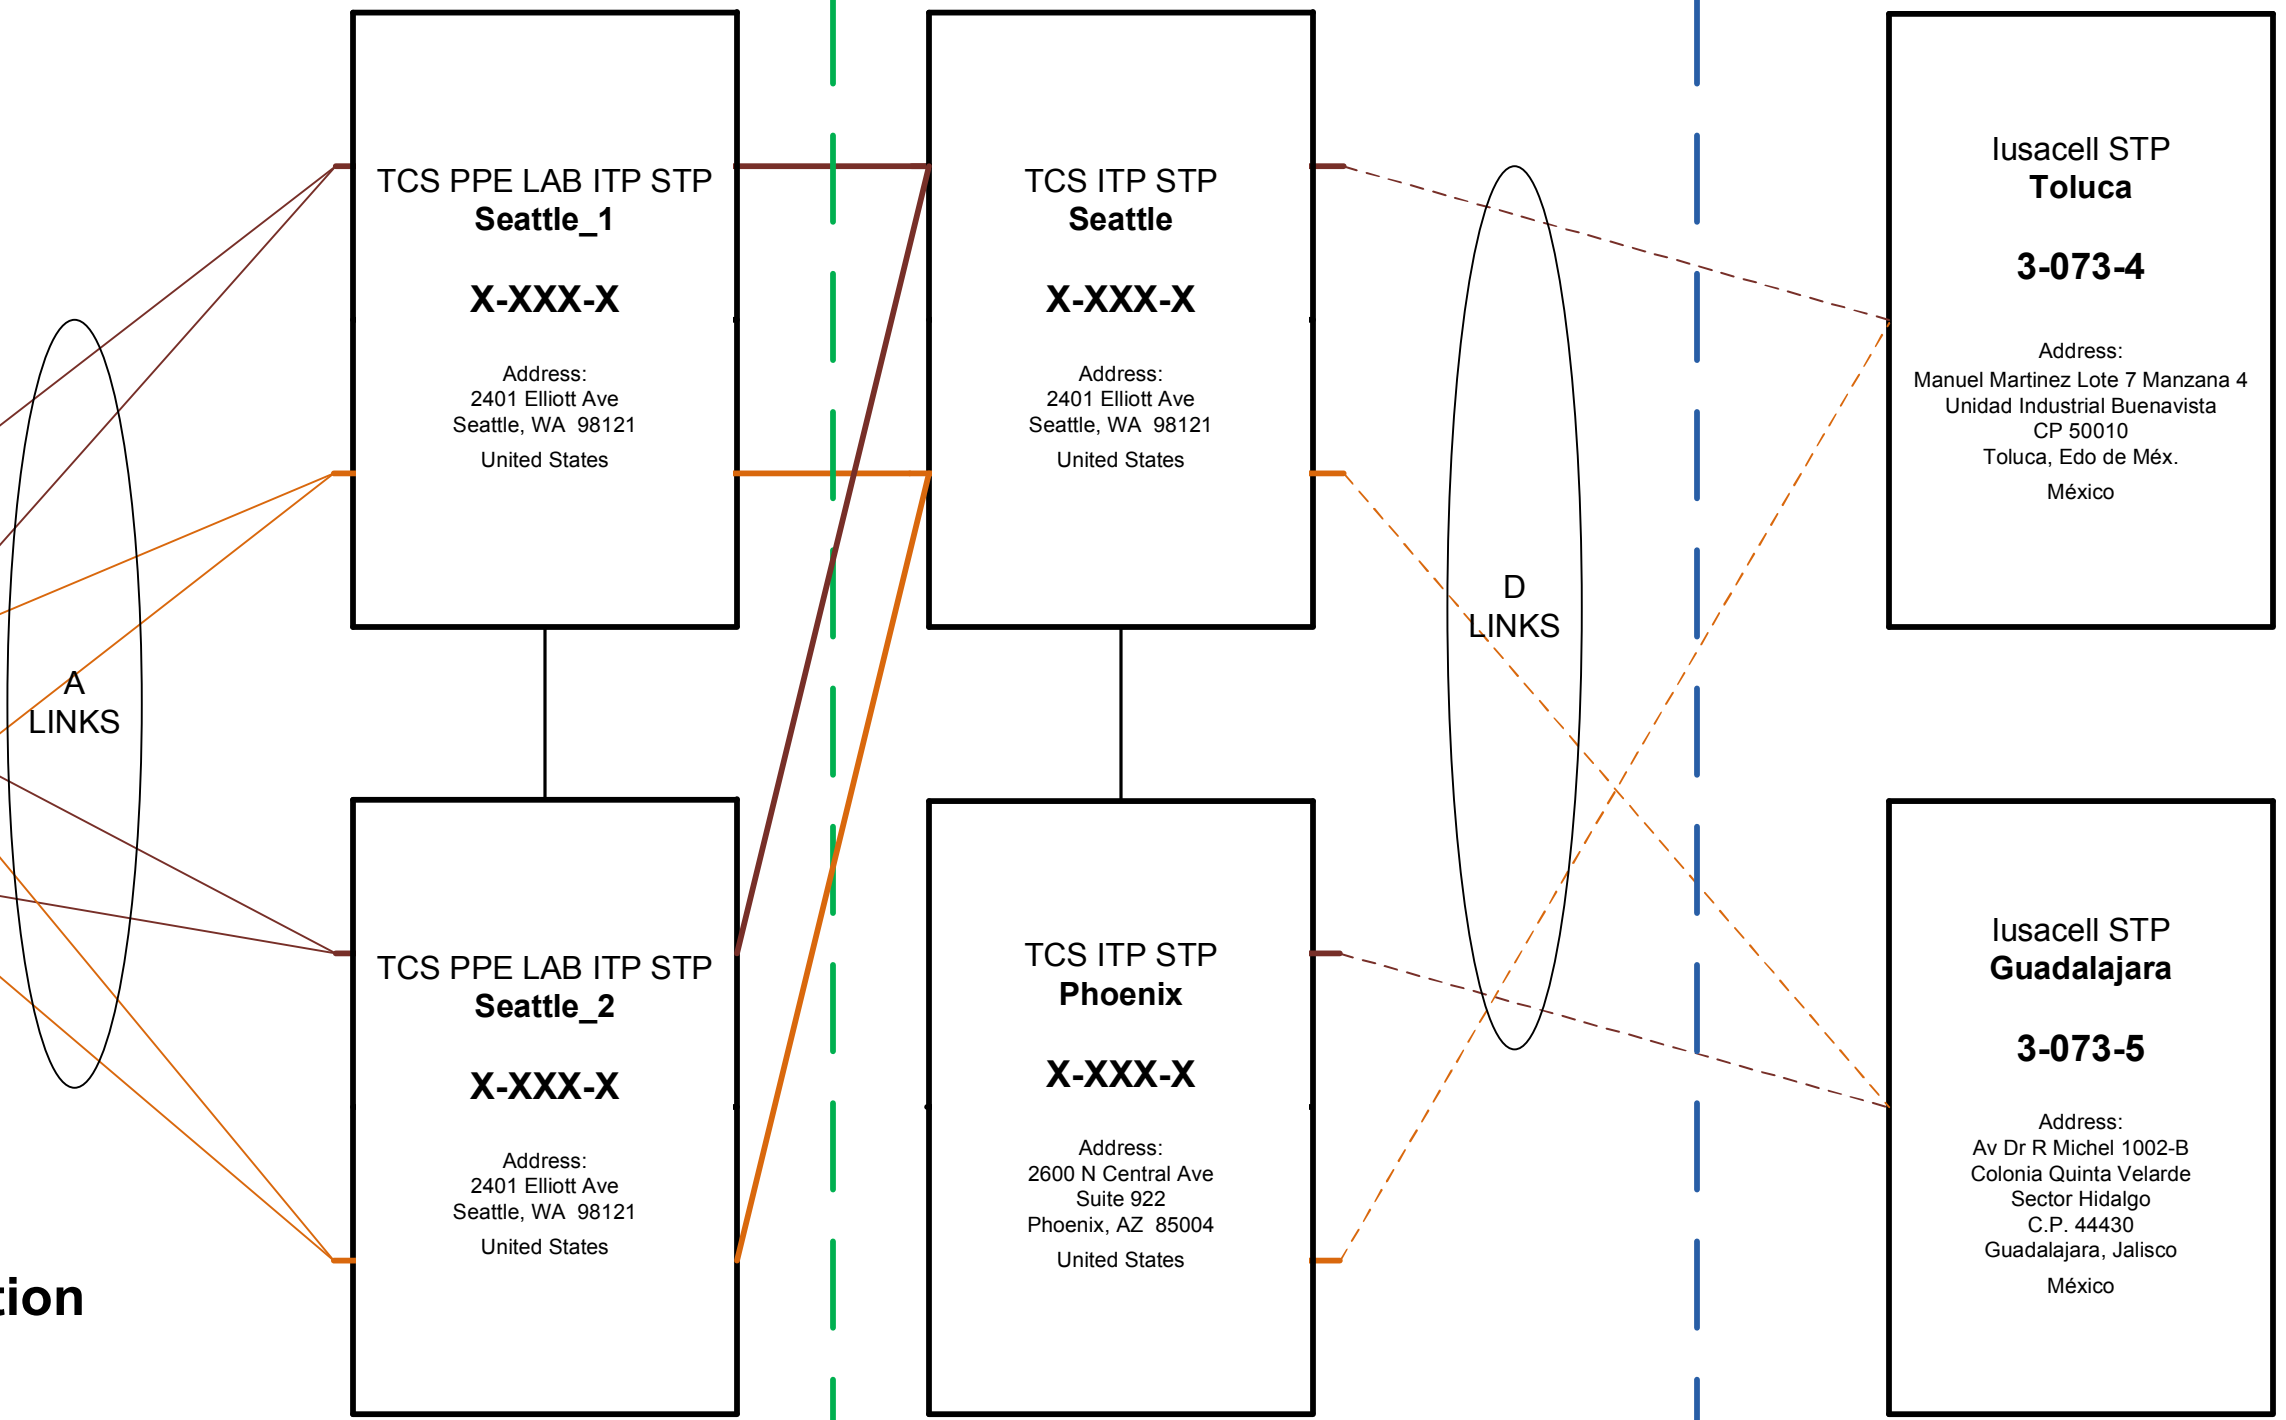

TeleCommunication Systems (TCS) / Iusacell

SS7(ITU) Connectivity  
PRE-PRODUCTION LAB

G M L C	adm0	x-x-x	sig A
			sig B
	adm1	x-x-x	sig A
			sig B
S M L C	adm0	x-x-x	sig A
			sig B
	adm1	x-x-x	sig A
			sig B

Planned Implementation Date

01/10/2010