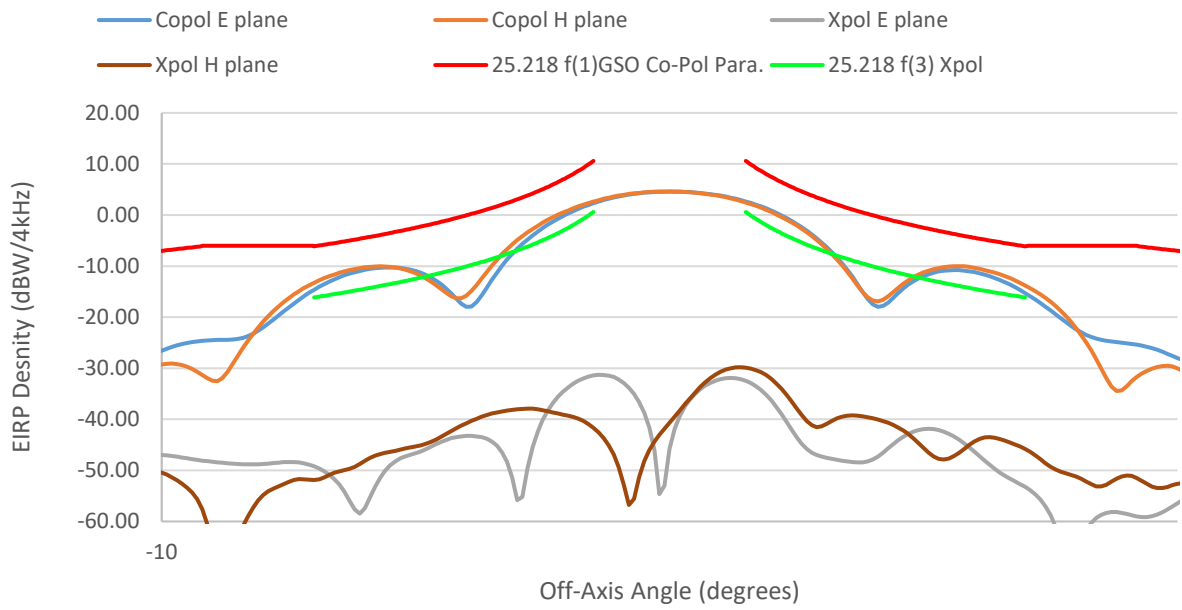

KVH Industries, Inc.

V30 Antenna Patterns

5 MHz Bandwidth

14.25 GHz Copol & Xpol

14.25 GHz Copol & Xpol

14.50 GHz Copol & Xpol

14.50 GHz Copol & Xpol

6.87 MHz Bandwidth

14.25 GHz Copol & Xpol

14.25 GHz Copol & Xpol

14.50 GHz Copol & Xpol

14.50 GHz Copol & Xpol

18 MHz Bandwidth

14.25 GHz Copol & Xpol

14.25 GHz Copol & Xpol

14.50 GHz Copol & Xpol

14.50 GHz Copol & Xpol

27 MH Bandwidth

14.25 GHz Copol & Xpol

14.25 GHz Copol & Xpol

14.50 GHz Copol & Xpol

14.50 GHz Copol & Xpol

36 MHz Bandwidth

14.25 GHz Copol & Xpol