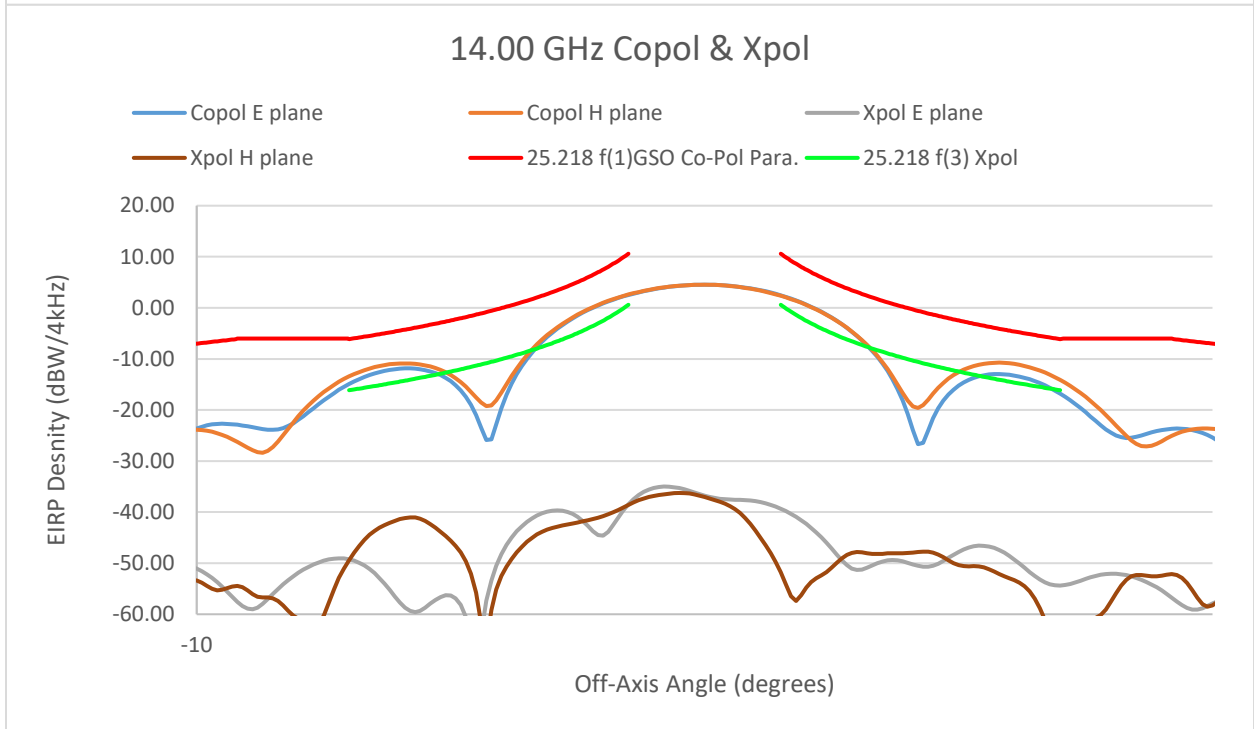

KVH Industries, Inc.

V30 Antenna Patterns

5 MHz Bandwidth

14.25 GHz Copol & Xpol

14.25 GHz Copol & Xpol

14.50 GHz Copol & Xpol

14.50 GHz Copol & Xpol

6.87 MHz Bandwidth

14.25 GHz Copol & Xpol

14.25 GHz Copol & Xpol

14.50 GHz Copol & Xpol

14.50 GHz Copol & Xpol

18 MHz Bandwidth

14.25 GHz Copol & Xpol

14.25 GHz Copol & Xpol

14.50 GHz Copol & Xpol