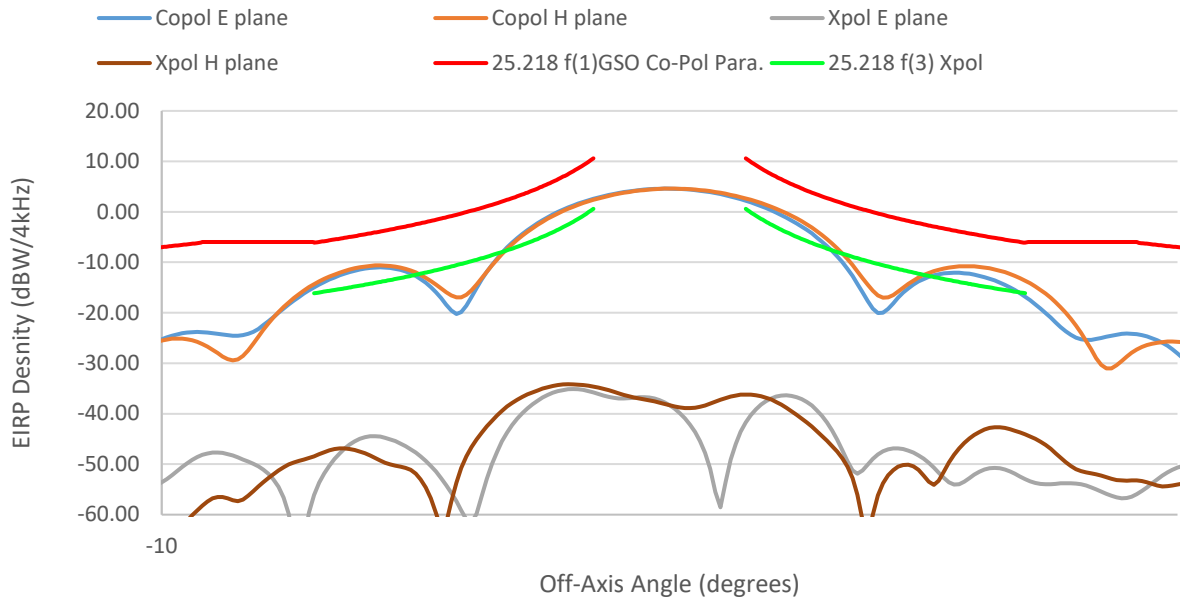

KVH Industries, Inc.

V30 Antenna Patterns

5 MHz Bandwidth

14.25 GHz Copol & Xpol

14.25 GHz Copol & Xpol

14.50 GHz Copol & Xpol

14.50 GHz Copol & Xpol

6.87 MHz Bandwidth

14.25 GHz Copol & Xpol

14.25 GHz Copol & Xpol

14.50 GHz Copol & Xpol

14.50 GHz Copol & Xpol

18 MHz Bandwidth

14.25 GHz Copol & Xpol

14.25 GHz Copol & Xpol

14.50 GHz Copol & Xpol