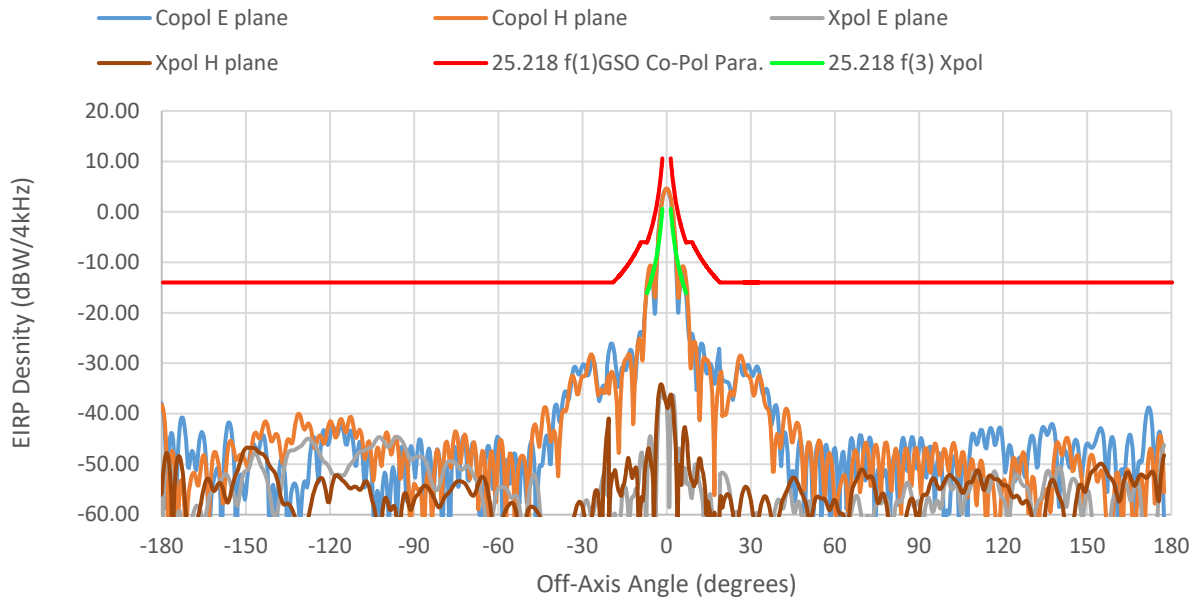

KVH Industries, Inc.

V30 Antenna Patterns

5 MHz Bandwidth

14.25 GHz Copol & Xpol

14.25 GHz Copol & Xpol

14.50 GHz Copol & Xpol

14.50 GHz Copol & Xpol

6.87 MHz Bandwidth

14.25 GHz Copol & Xpol

14.25 GHz Copol & Xpol

14.50 GHz Copol & Xpol

14.50 GHz Copol & Xpol

18 MHz Bandwidth

14.25 GHz Copol & Xpol

14.25 GHz Copol & Xpol

14.50 GHz Copol & Xpol