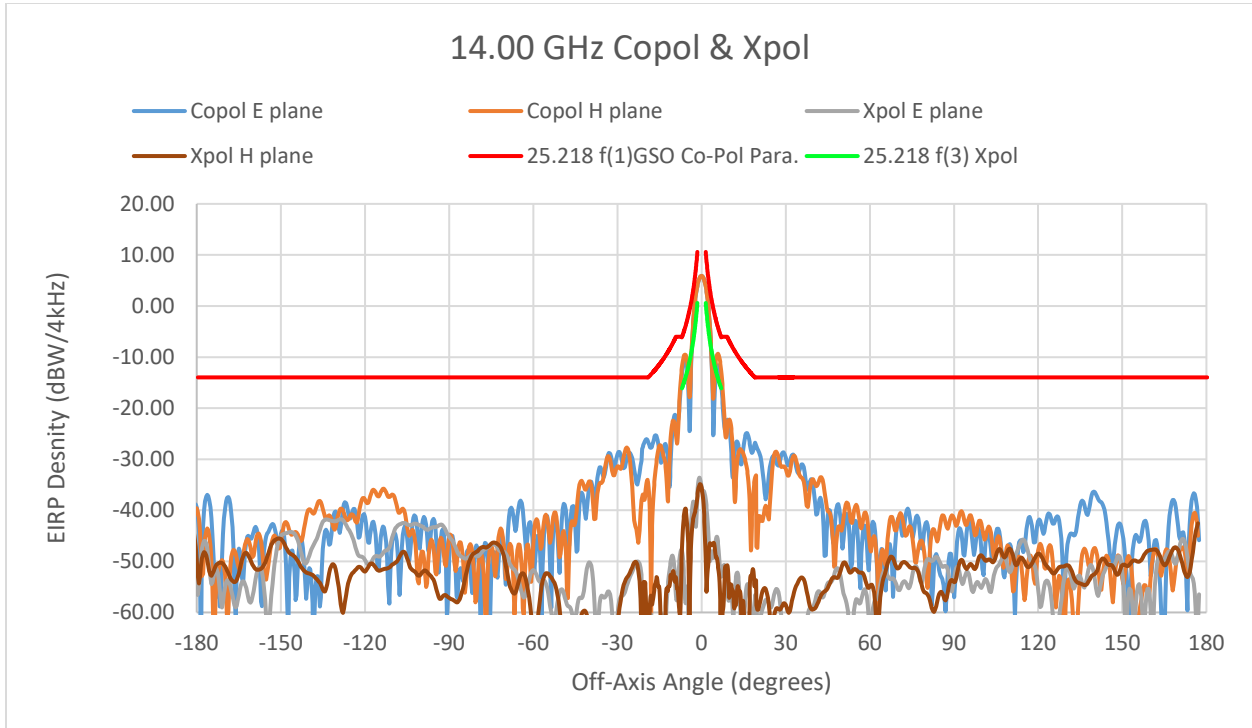

KVH Industries, Inc.

V30 Antenna Patterns

5 MHz Bandwidth

14.25 GHz Copol & Xpol

14.25 GHz Copol & Xpol

14.50 GHz Copol & Xpol

14.50 GHz Copol & Xpol

6.87 MHz Bandwidth

14.25 GHz Copol & Xpol

14.25 GHz Copol & Xpol

14.50 GHz Copol & Xpol

14.50 GHz Copol & Xpol

18 MHz Bandwidth

14.25 GHz Copol & Xpol

14.25 GHz Copol & Xpol

14.50 GHz Copol & Xpol