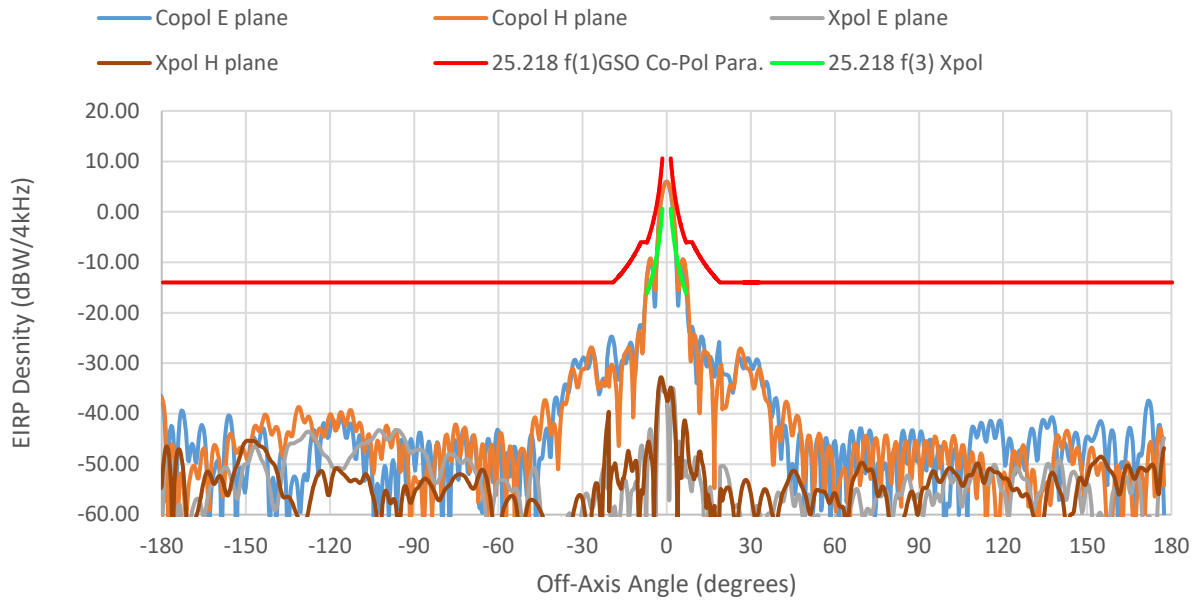

KVH Industries, Inc.

V30 Antenna Patterns

5 MHz Bandwidth

14.25 GHz Copol & Xpol

14.25 GHz Copol & Xpol

14.50 GHz Copol & Xpol

14.50 GHz Copol & Xpol

6.87 MHz Bandwidth

14.25 GHz Copol & Xpol

14.25 GHz Copol & Xpol

14.50 GHz Copol & Xpol

14.50 GHz Copol & Xpol

18 MHz Bandwidth

14.25 GHz Copol & Xpol

14.25 GHz Copol & Xpol

14.50 GHz Copol & Xpol