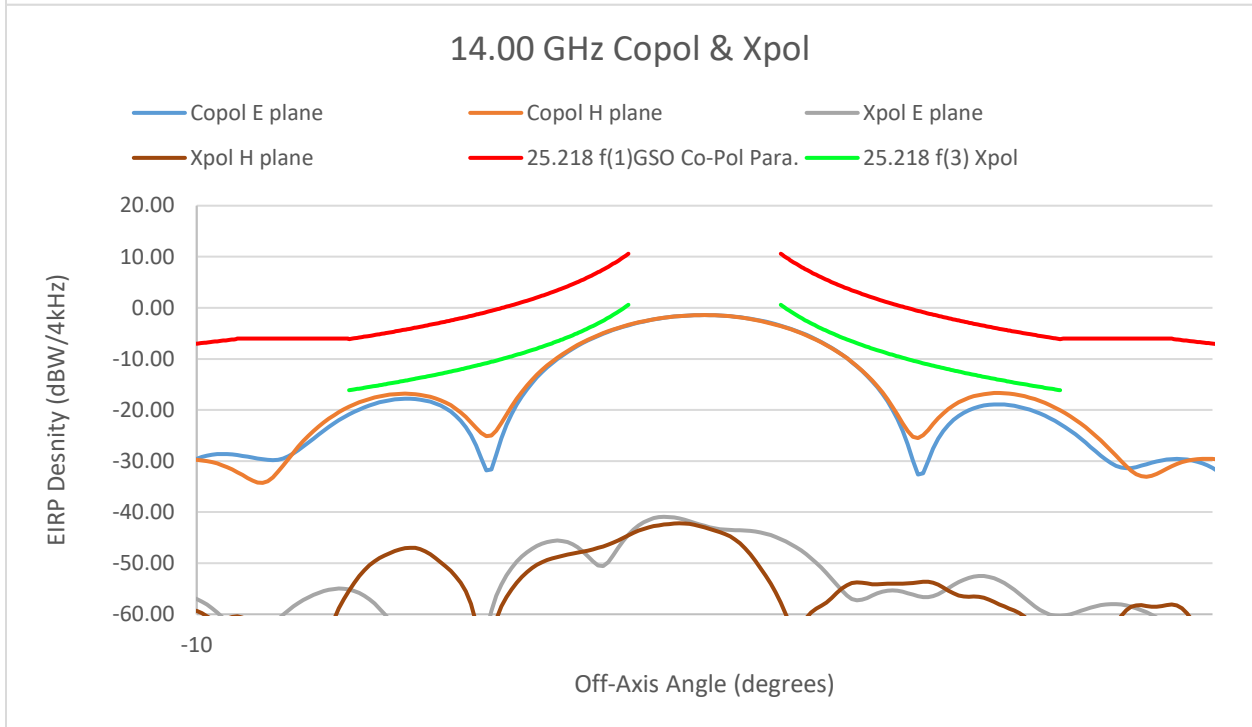

KVH Industries, Inc.

V30 Antenna Patterns

5 MHz Bandwidth

14.25 GHz Copol & Xpol

14.25 GHz Copol & Xpol

14.50 GHz Copol & Xpol

14.50 GHz Copol & Xpol

6.87 MHz Bandwidth

14.25 GHz Copol & Xpol

14.25 GHz Copol & Xpol

14.50 GHz Copol & Xpol

14.50 GHz Copol & Xpol

18 MHz Bandwidth

14.25 GHz Copol & Xpol

14.25 GHz Copol & Xpol

14.50 GHz Copol & Xpol

14.50 GHz Copol & Xpol

27 MH Bandwidth

14.25 GHz Copol & Xpol

14.25 GHz Copol & Xpol

14.50 GHz Copol & Xpol

14.50 GHz Copol & Xpol

36 MHz Bandwidth

14.25 GHz Copol & Xpol