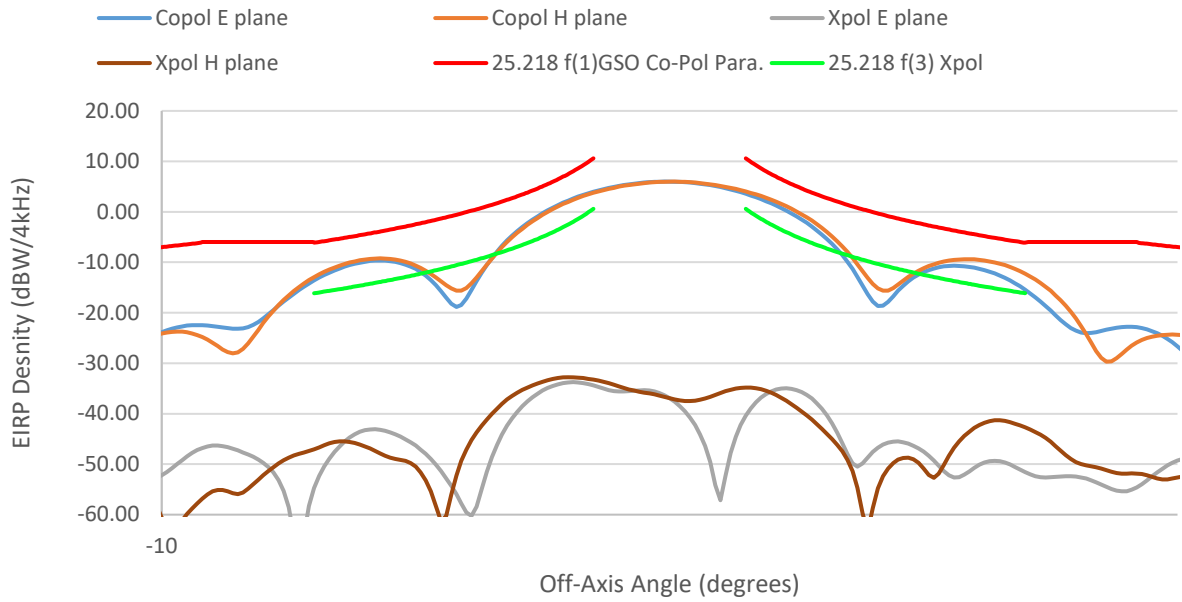

KVH Industries, Inc.

V30 Antenna Patterns

5 MHz Bandwidth

14.25 GHz Copol & Xpol

14.25 GHz Copol & Xpol

14.50 GHz Copol & Xpol

14.50 GHz Copol & Xpol

6.87 MHz Bandwidth

14.25 GHz Copol & Xpol

14.25 GHz Copol & Xpol

14.50 GHz Copol & Xpol

14.50 GHz Copol & Xpol

18 MHz Bandwidth

14.25 GHz Copol & Xpol

14.25 GHz Copol & Xpol

14.50 GHz Copol & Xpol