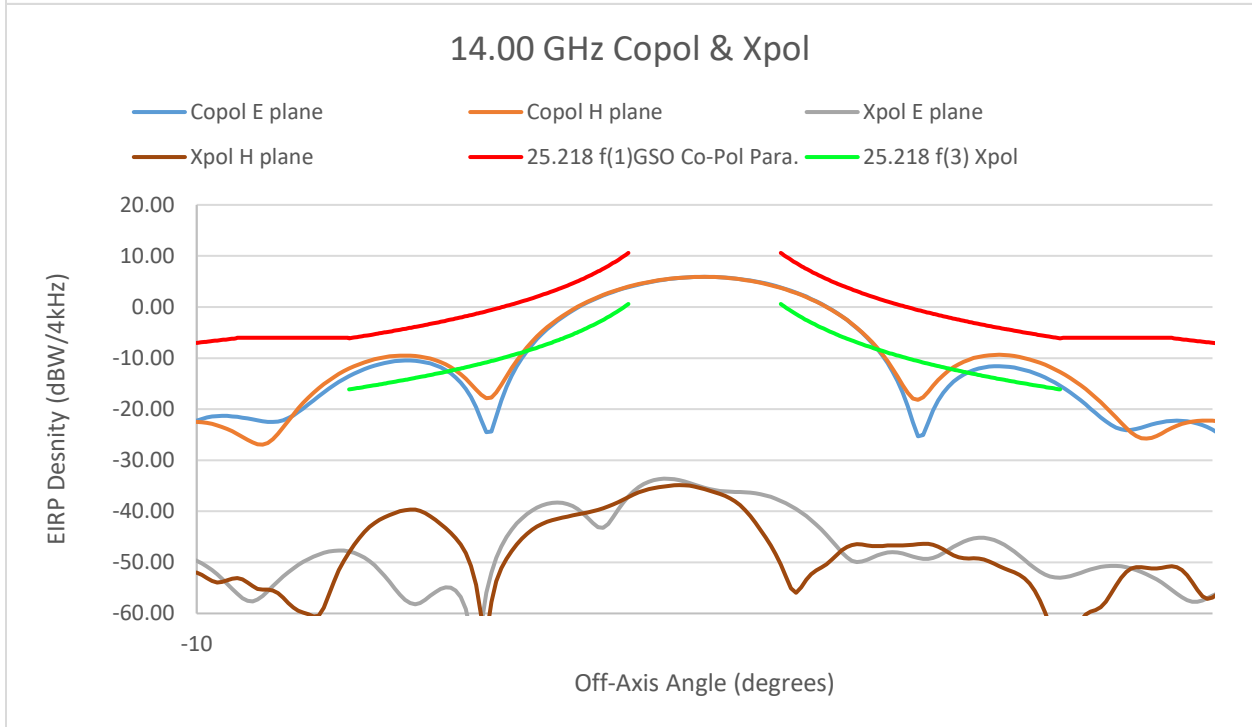

KVH Industries, Inc.

V30 Antenna Patterns

5 MHz Bandwidth

14.25 GHz Copol & Xpol

14.25 GHz Copol & Xpol

14.50 GHz Copol & Xpol

14.50 GHz Copol & Xpol

6.87 MHz Bandwidth

14.25 GHz Copol & Xpol

14.25 GHz Copol & Xpol

14.50 GHz Copol & Xpol

14.50 GHz Copol & Xpol

18 MHz Bandwidth

14.25 GHz Copol & Xpol

14.25 GHz Copol & Xpol

14.50 GHz Copol & Xpol