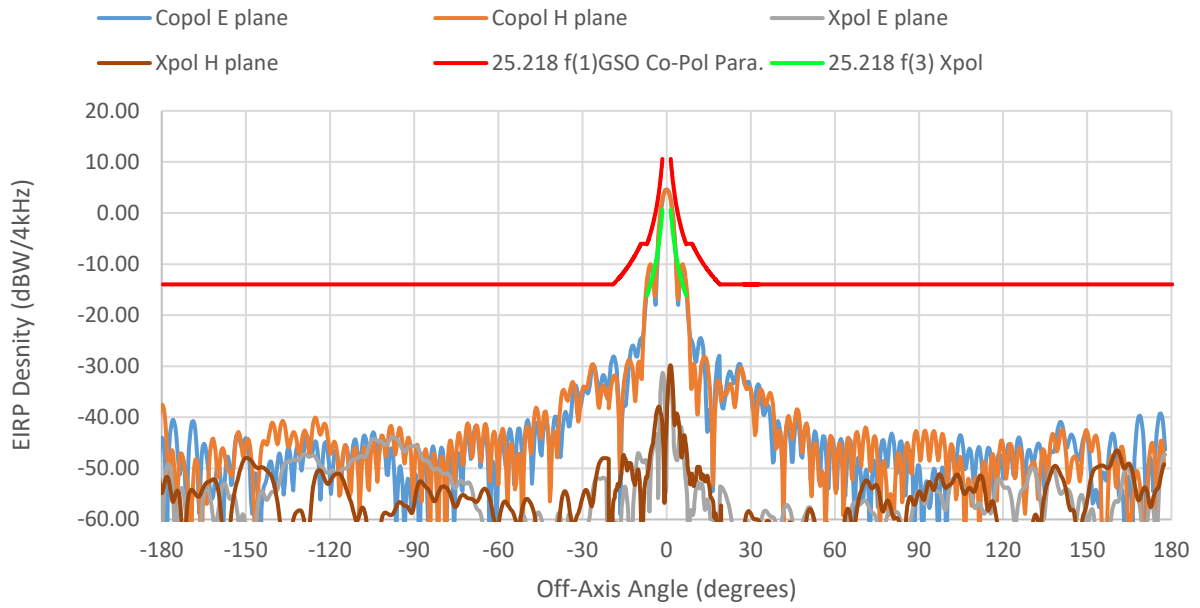

KVH Industries, Inc.

V30 Antenna Patterns

5 MHz Bandwidth

14.25 GHz Copol & Xpol

14.25 GHz Copol & Xpol

14.50 GHz Copol & Xpol

14.50 GHz Copol & Xpol

6.87 MHz Bandwidth

14.25 GHz Copol & Xpol

14.25 GHz Copol & Xpol

14.50 GHz Copol & Xpol

14.50 GHz Copol & Xpol

18 MHz Bandwidth

14.25 GHz Copol & Xpol

14.25 GHz Copol & Xpol

14.50 GHz Copol & Xpol