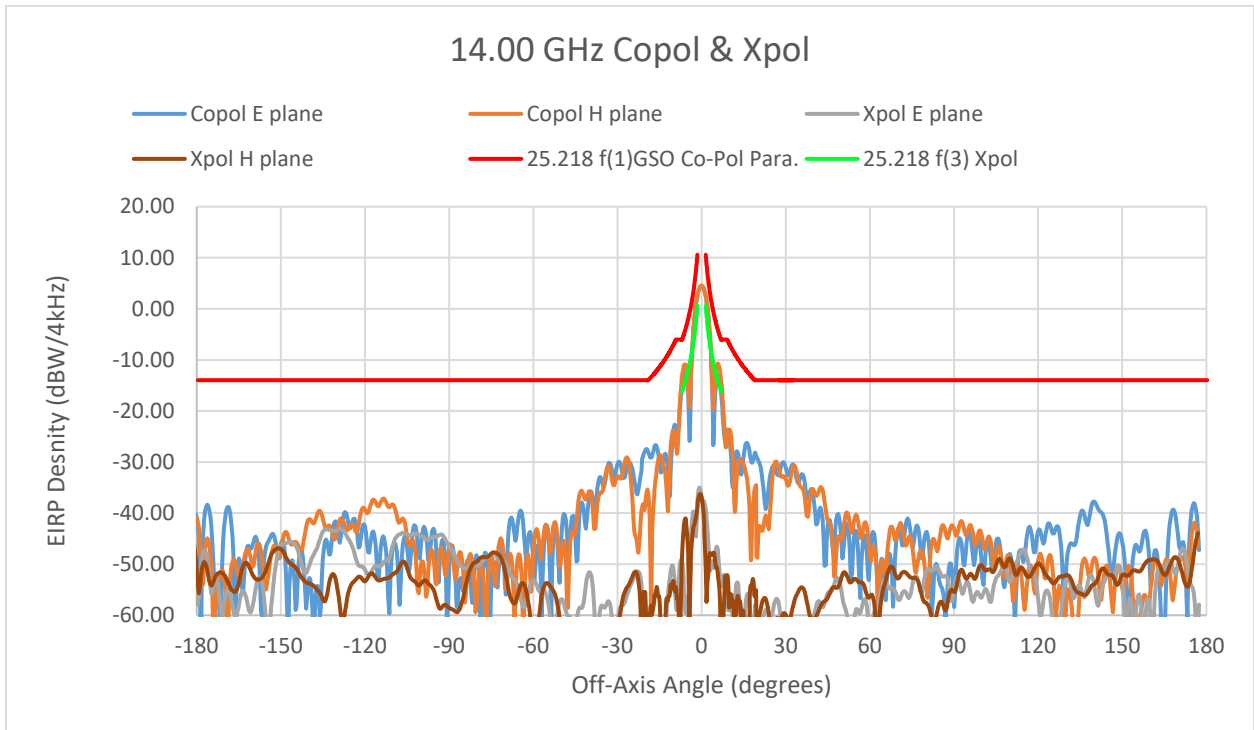

KVH Industries, Inc.

V30 Antenna Patterns

5 MHz Bandwidth

14.25 GHz Copol & Xpol

14.25 GHz Copol & Xpol

14.50 GHz Copol & Xpol

14.50 GHz Copol & Xpol

6.87 MHz Bandwidth

14.25 GHz Copol & Xpol

14.25 GHz Copol & Xpol

14.50 GHz Copol & Xpol

14.50 GHz Copol & Xpol

18 MHz Bandwidth

14.25 GHz Copol & Xpol

14.25 GHz Copol & Xpol

14.50 GHz Copol & Xpol