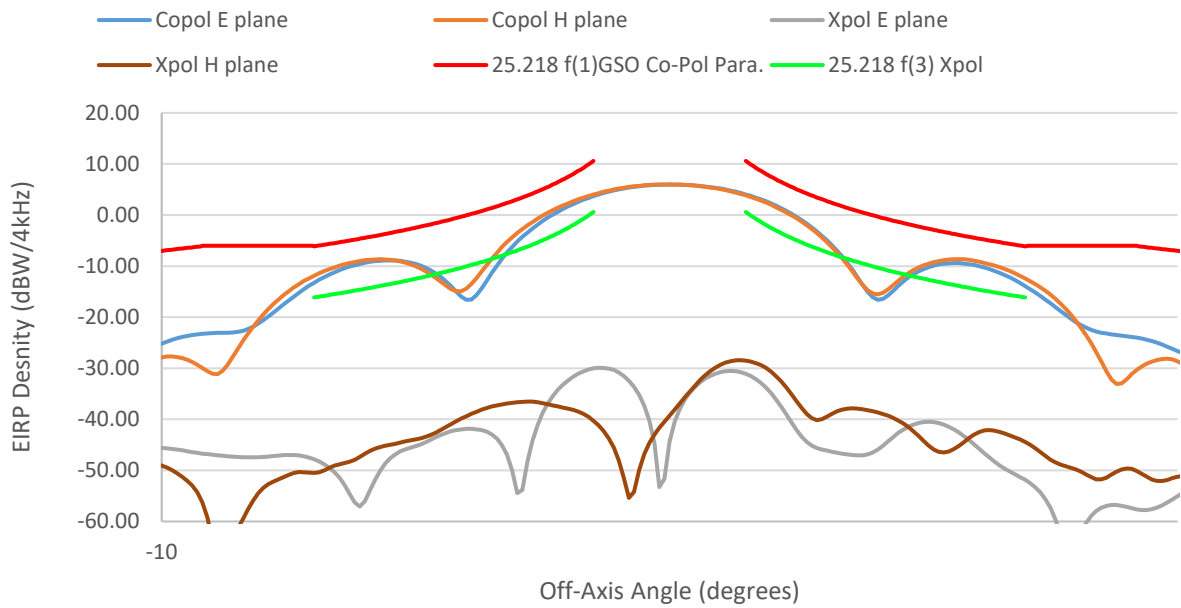

KVH Industries, Inc.

V30 Antenna Patterns

5 MHz Bandwidth

14.25 GHz Copol & Xpol

14.25 GHz Copol & Xpol

14.50 GHz Copol & Xpol

14.50 GHz Copol & Xpol

6.87 MHz Bandwidth

14.25 GHz Copol & Xpol

14.25 GHz Copol & Xpol

14.50 GHz Copol & Xpol

14.50 GHz Copol & Xpol

18 MHz Bandwidth

14.25 GHz Copol & Xpol

14.25 GHz Copol & Xpol

14.50 GHz Copol & Xpol