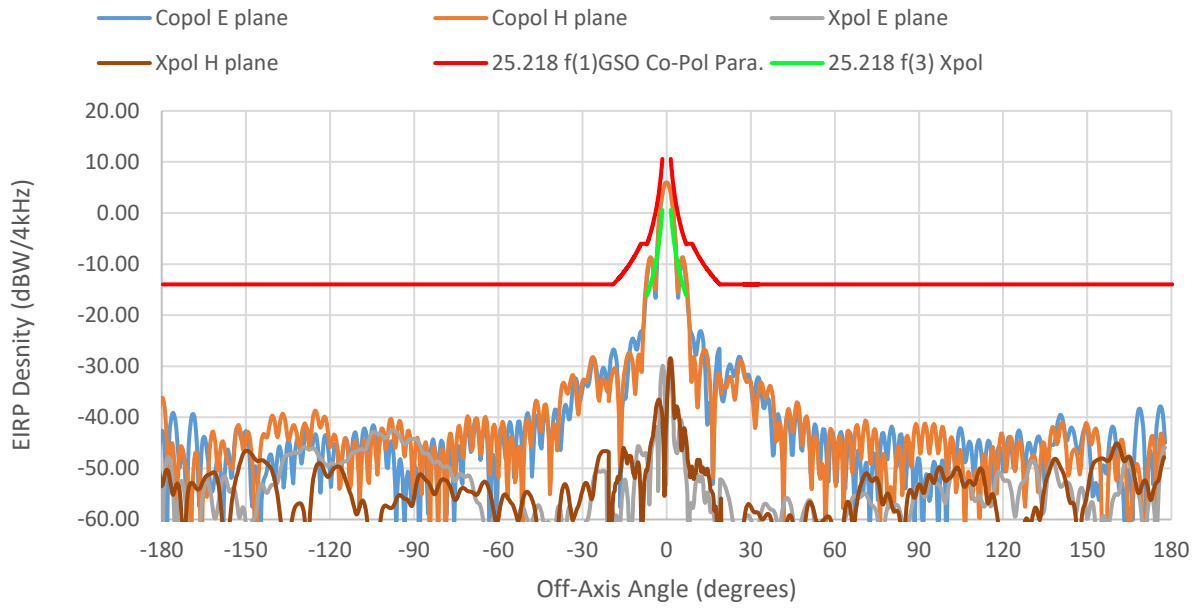

KVH Industries, Inc.

V30 Antenna Patterns

5 MHz Bandwidth

14.25 GHz Copol & Xpol

14.25 GHz Copol & Xpol

14.50 GHz Copol & Xpol

14.50 GHz Copol & Xpol

6.87 MHz Bandwidth

14.25 GHz Copol & Xpol

14.25 GHz Copol & Xpol

14.50 GHz Copol & Xpol

14.50 GHz Copol & Xpol

18 MHz Bandwidth

14.25 GHz Copol & Xpol

14.25 GHz Copol & Xpol

14.50 GHz Copol & Xpol