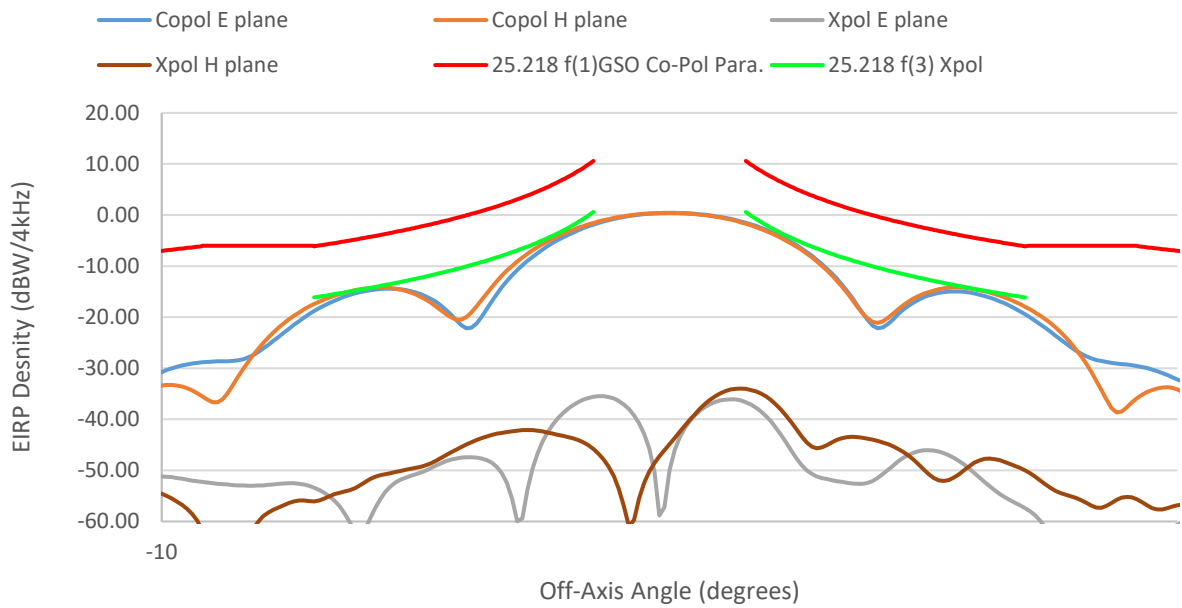

KVH Industries, Inc.

V30 Antenna Patterns

5 MHz Bandwidth

14.25 GHz Copol & Xpol

14.25 GHz Copol & Xpol

14.50 GHz Copol & Xpol

14.50 GHz Copol & Xpol

6.87 MHz Bandwidth

14.25 GHz Copol & Xpol

14.25 GHz Copol & Xpol

14.50 GHz Copol & Xpol

14.50 GHz Copol & Xpol

18 MHz Bandwidth

14.25 GHz Copol & Xpol

14.25 GHz Copol & Xpol

14.50 GHz Copol & Xpol

14.50 GHz Copol & Xpol

27 MH Bandwidth

14.25 GHz Copol & Xpol

14.25 GHz Copol & Xpol

14.50 GHz Copol & Xpol

14.50 GHz Copol & Xpol

36 MHz Bandwidth

14.25 GHz Copol & Xpol