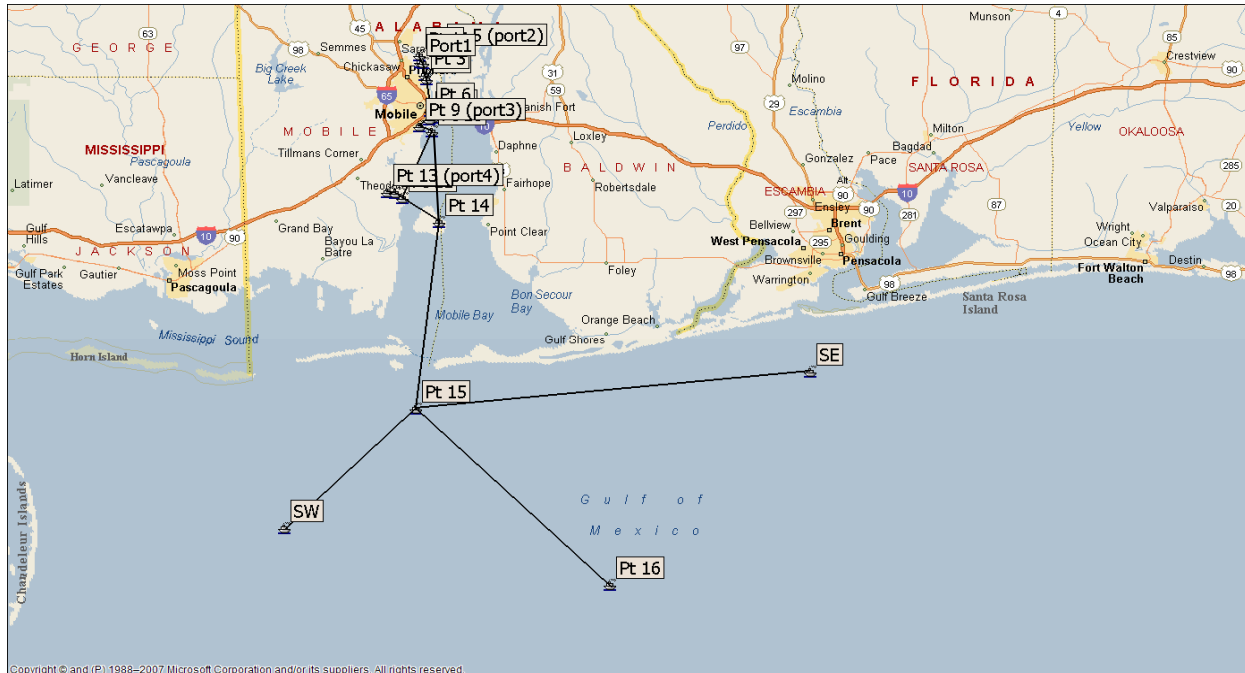

Skjei Telecom, Inc.
Earth Station Data Sheet

Break Points

Name	Latitude	Longitude
Port1	30.76592	-88.0573
Pt 1	30.779	-88.058
Pt 2	30.76405	-88.0502
Pt 3	30.743	-88.048
Pt 4	30.736	-88.044
Pt 5 (port2)	30.785	-88.015
Pt 6	30.679	-88.036
Pt 7	30.666	-88.031
Pt 8	30.664	-88.039
Pt 9 (port3)	30.651	-88.058
Pt 10	30.642	-88.032
Pt 11	30.522	-88.091
Pt 12	30.531	-88.106
Pt 13 (port4)	30.533	-88.121
Pt 14	30.48	-88.018
Pt 15	30.143	-88.062
Pt 16	29.83	-87.678
SW	29.83	-88.19
SW1	29.93	-88.321
SE	29.83	-87.28
SE1	30.21	-87.28

Skjei Telecom, Inc. Earth Station Data Sheet