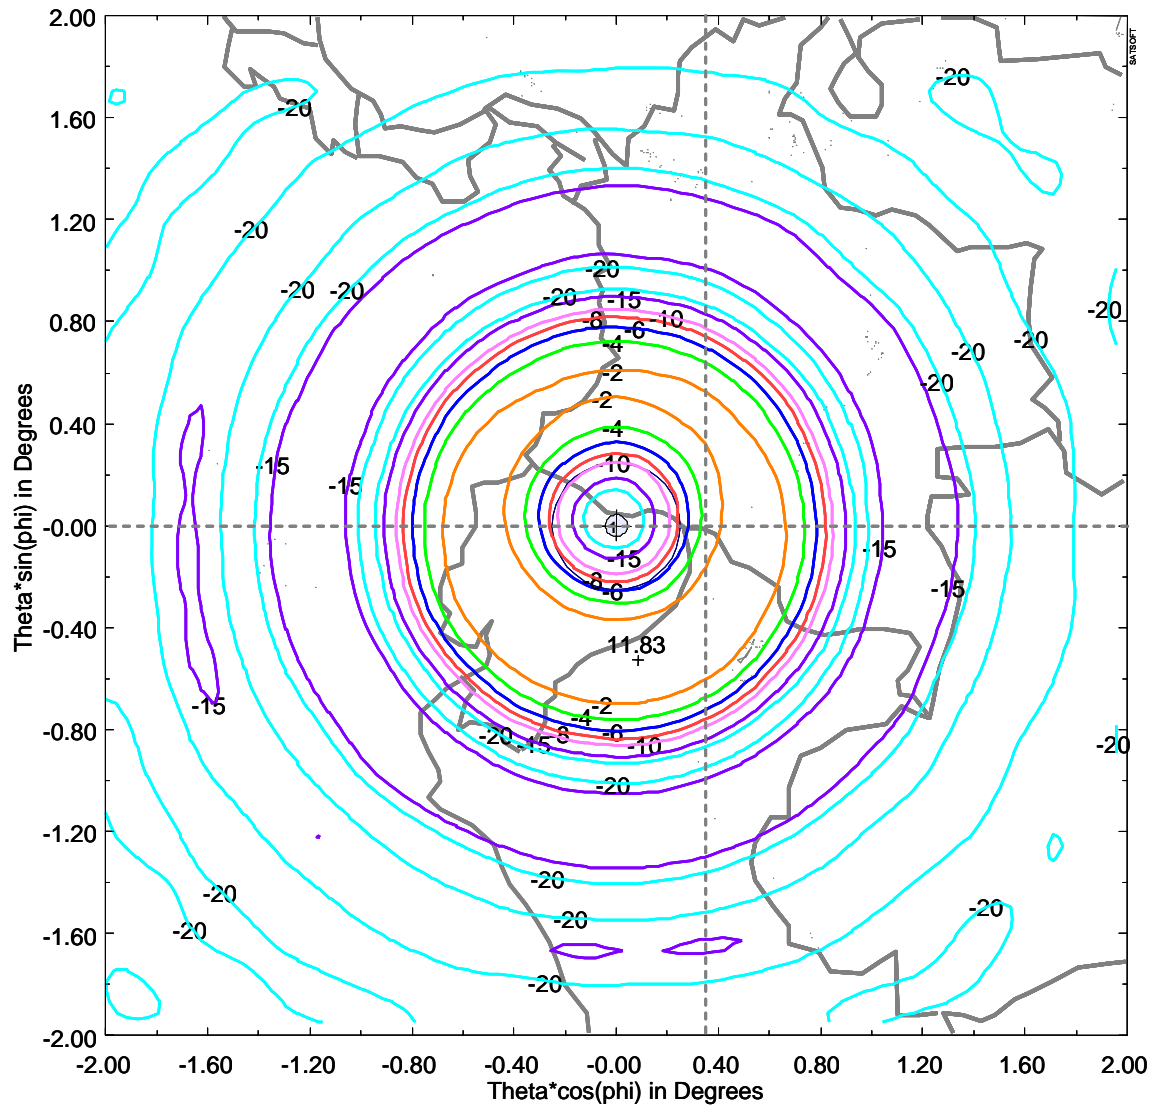

**Figure C2: Transmit Antenna Contours (Xpol)**

**GSO Satellite at 77W Transmit Antenna Contours – XPol  
(Contour Levels: -2, -4, -6, -8, -10, -15, -20 dB)**