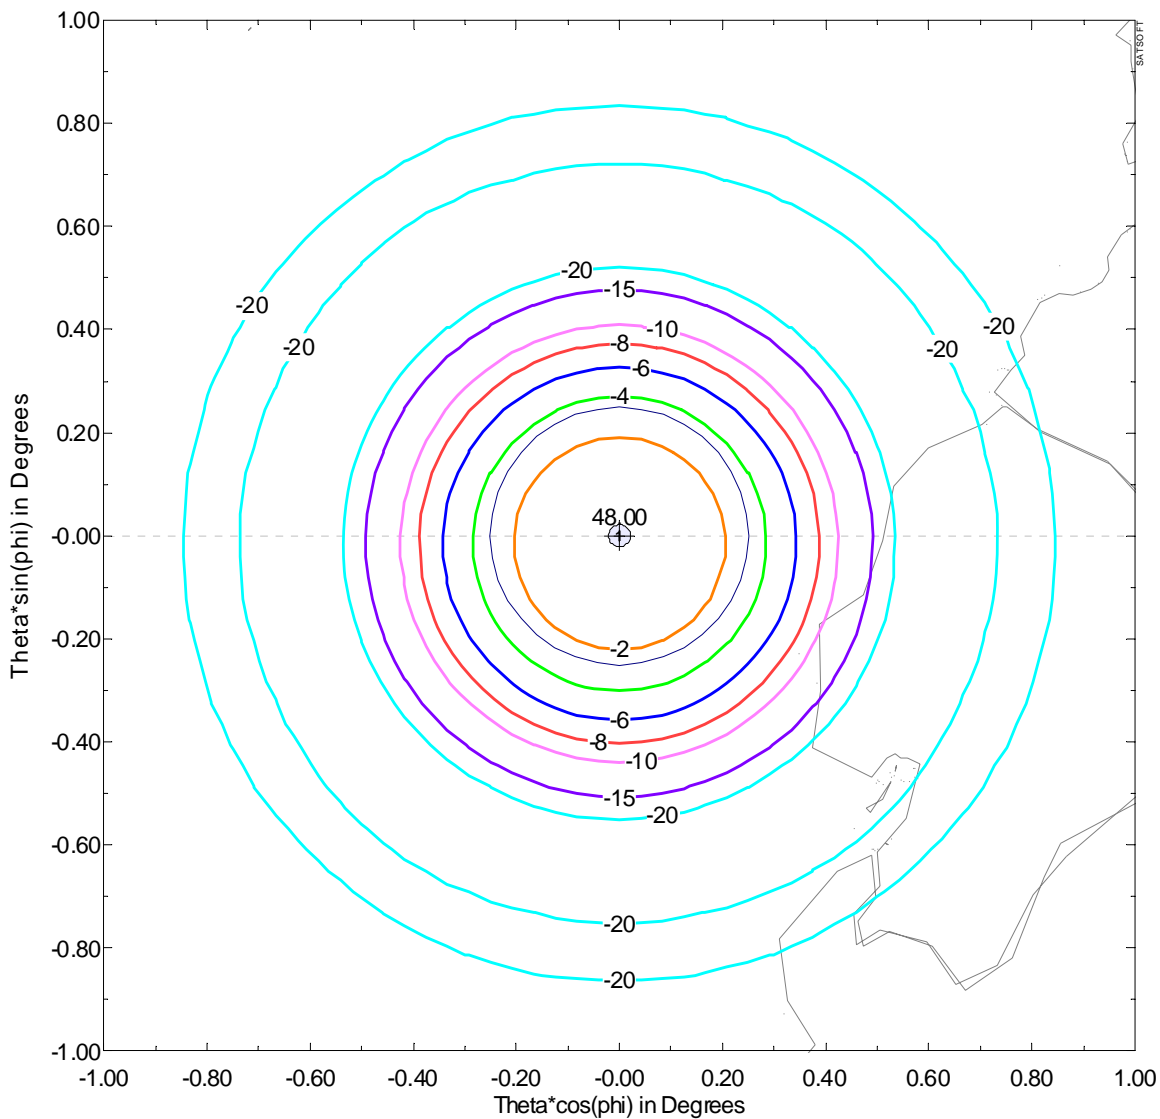

Transmit Antenna Contours (Copol)

GSO Satellite at 83W Transmit Antenna Contours – CoPol
(Contour Levels: -2, -4, -6, -8, -10, -15, - 20 dB)