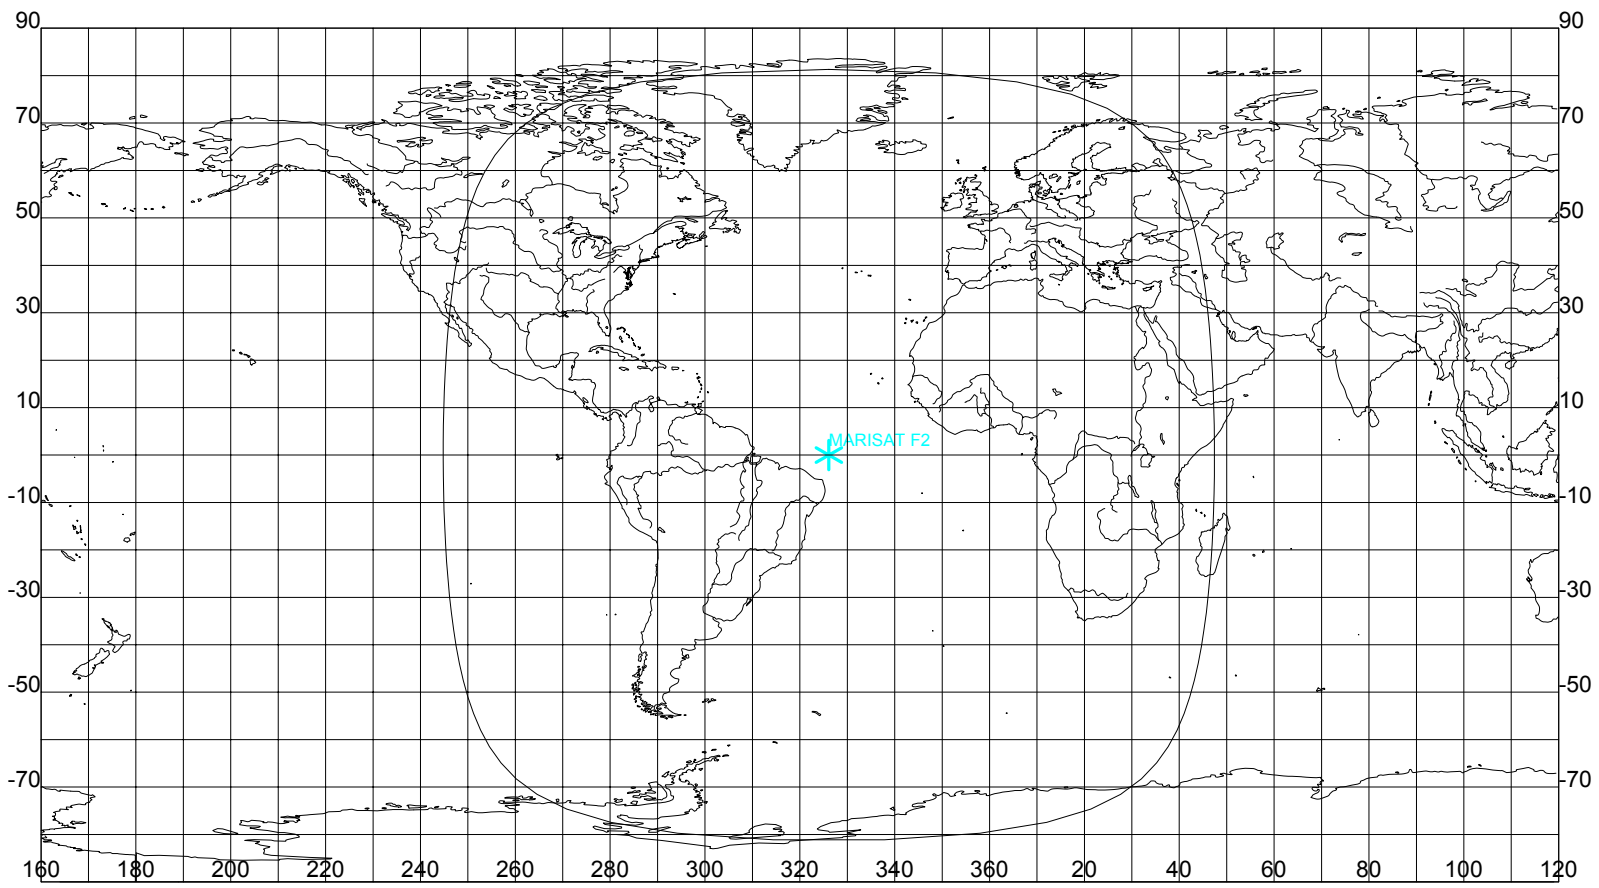

# MARISAT-F2 326.1 East Longitude

MARISAT-F2-ATL Coverage Area