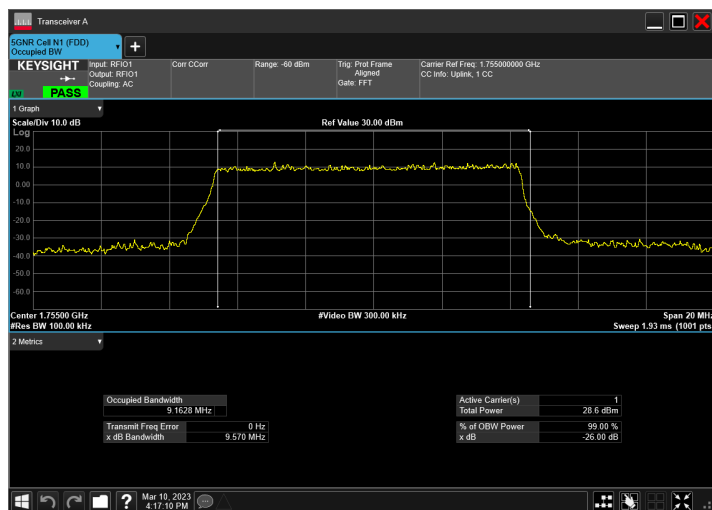

DC_5A_n66A_10MHz|10MHz_15kHz_836.5MHz|1715MHz_Q
PSK|CP-OFDM 256 QAM_RB1@50|RB52@0