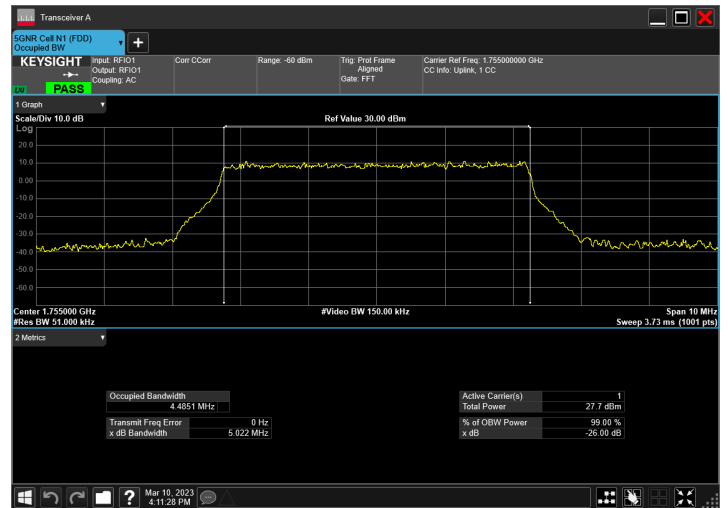

DC_5A_n66A_10MHz|5MHz_15kHz_836.5MHz|1777.5MHz_QPSK|CP-OFDM QPSK_RB1@50|RB25@0