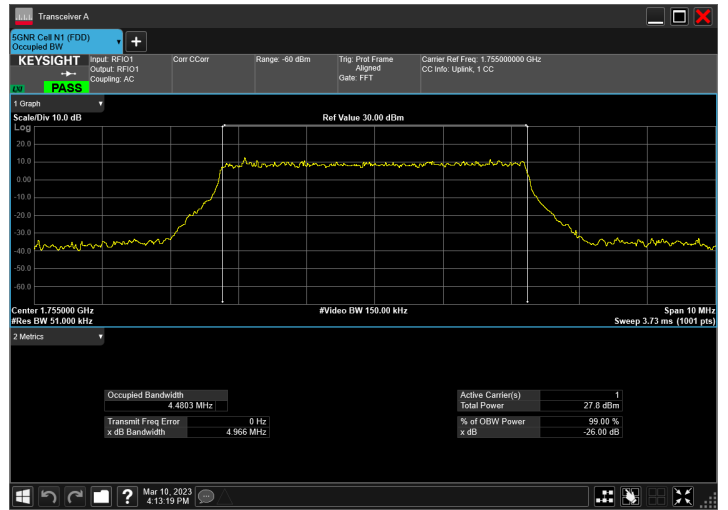

DC_5A_n66A_10MHz|10MHz_15kHz_836.5MHz|1715MHz_QPSK|DFT-s-OFDM PI/2 BPSK_RB1@50|RB50@0