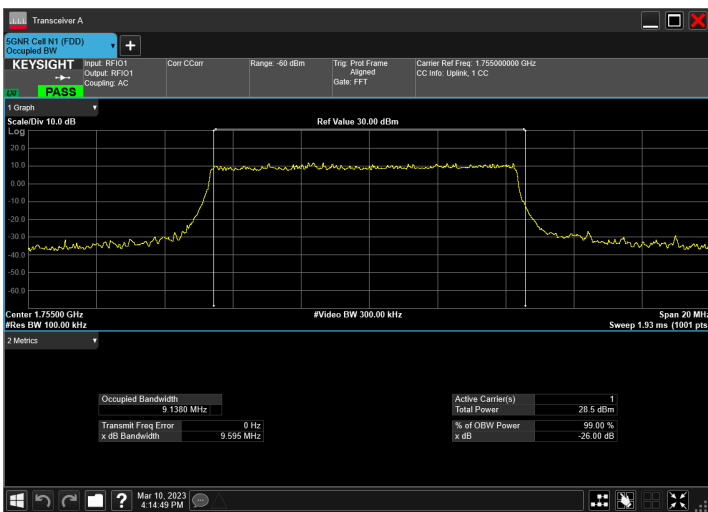

DC_5A_n66A_10MHz|10MHz_15kHz_836.5MHz|1715MHz_Q
PSK|DFT-s-OFDM 64 QAM_RB1@50|RB50@0