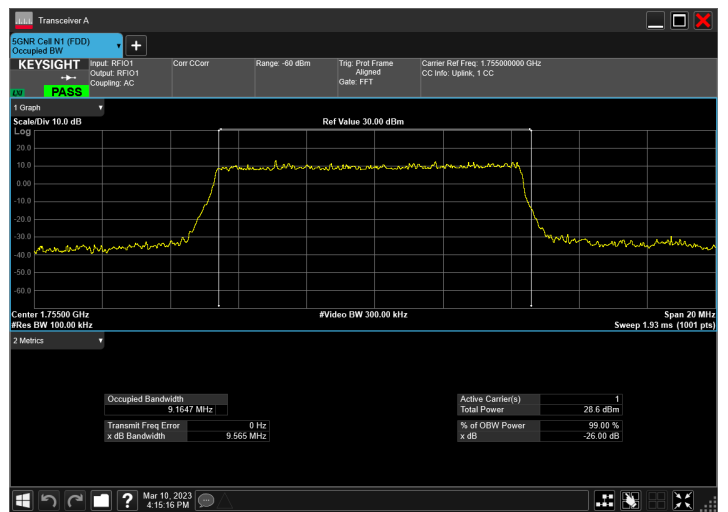

DC_5A_n66A_10MHz|10MHz_15kHz_836.5MHz|1715MHz_Q
PSK|DFT-s-OFDM 256 QAM_RB1@50|RB50@0