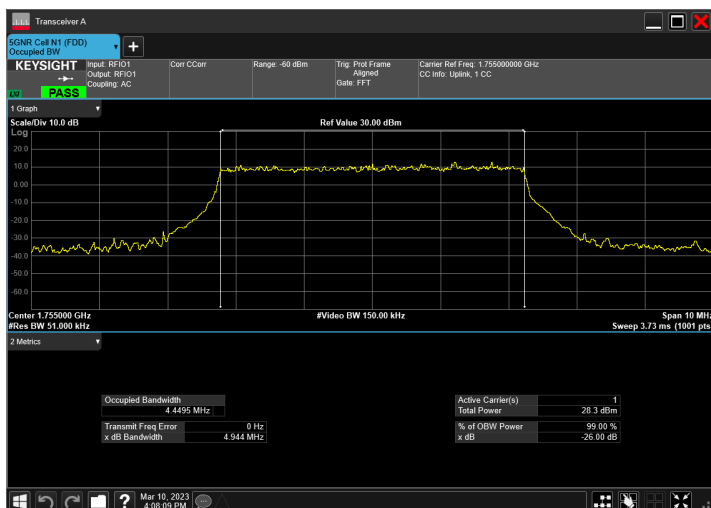

DC_5A_n66A_10MHz|5MHz_15kHz_836.5MHz|1745MHz_QP SK|CP-OFDM 64 QAM_RB1@50|RB25@0