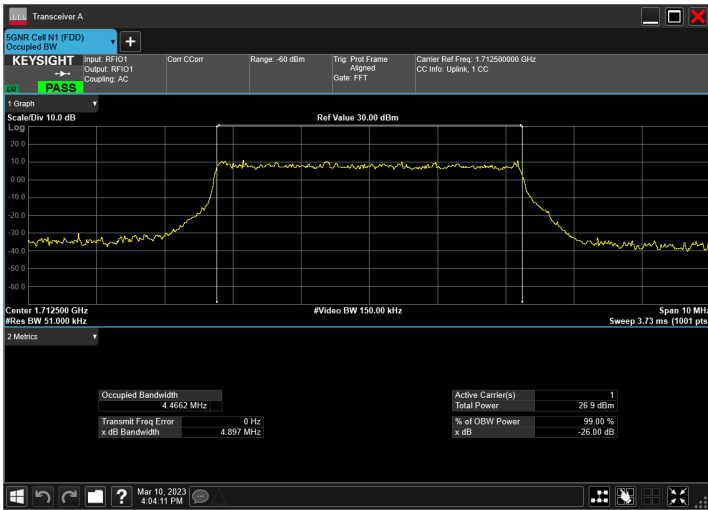

DC_5A_n66A_10MHz|5MHz_15kHz_836.5MHz|1712.5MHz_QPSK|CP-OFDM 256 QAM_RB1@50|RB25@0