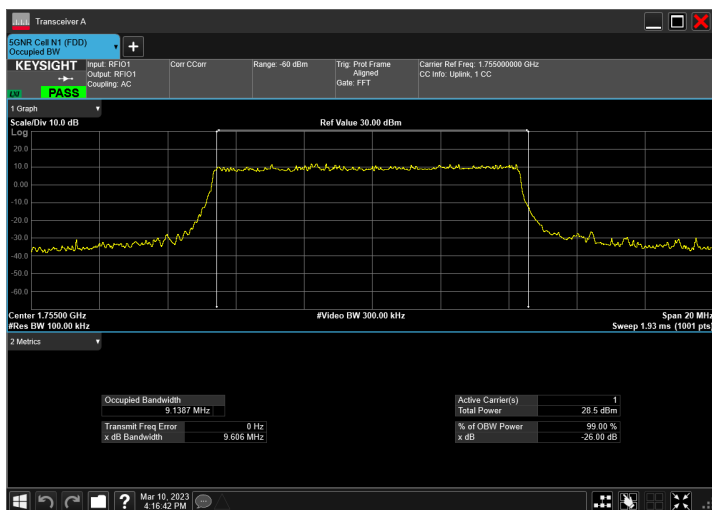

DC_5A_n66A_10MHz|10MHz_15kHz_836.5MHz|1715MHz_Q
PSK|CP-OFDM 64 QAM_RB1@50|RB52@0