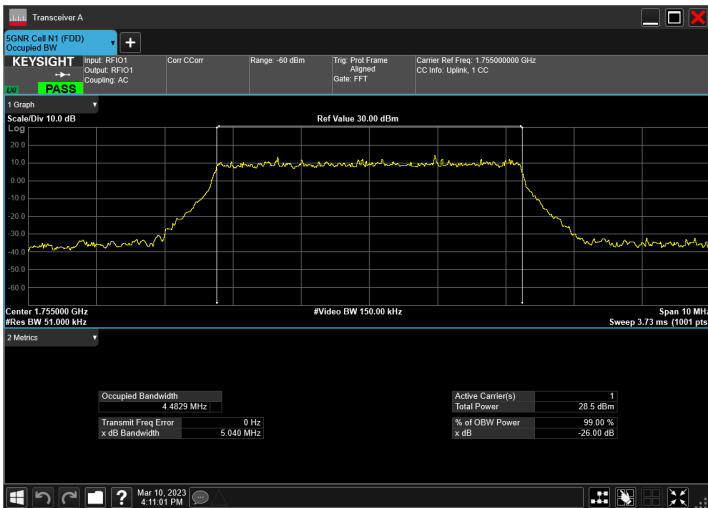

DC_5A_n66A_10MHz|5MHz_15kHz_836.5MHz|1777.5MHz_QPSK|DFT-s-OFDM 256 QAM_RB1@50|RB25@0