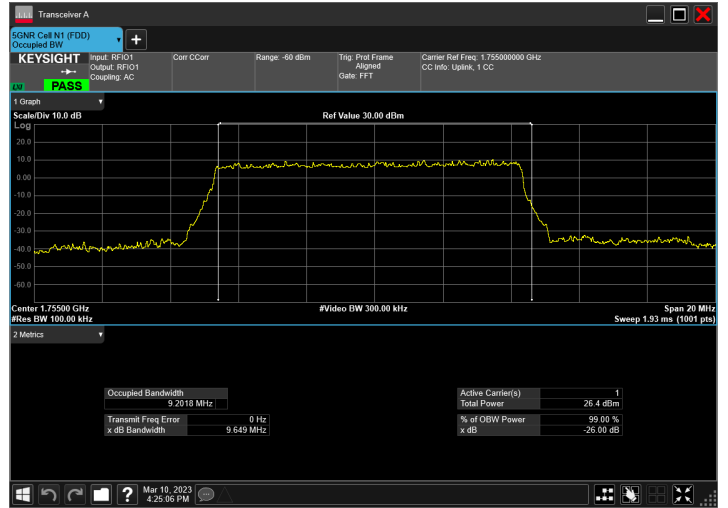

DC_5A_n66A_10MHz|10MHz_15kHz_836.5MHz|1775MHz_Q
PSK|CP-OFDM 16 QAM_RB1@50|RB52@0