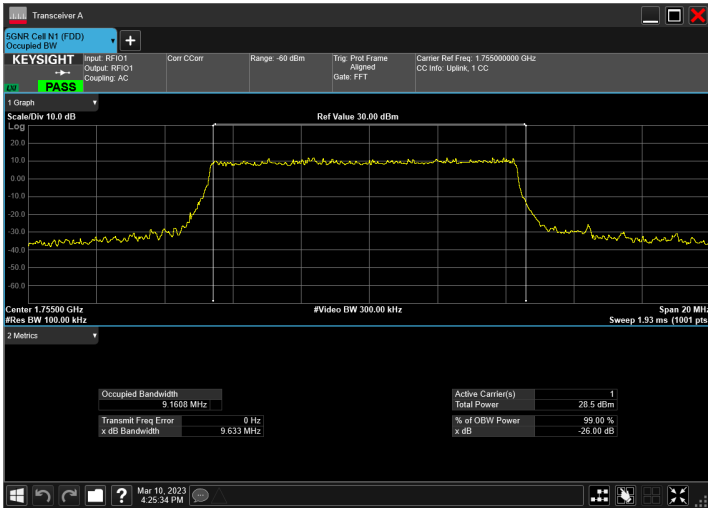

DC_5A_n66A_10MHz|10MHz_15kHz_836.5MHz|1775MHz_Q
PSK|CP-OFDM 64 QAM_RB1@50|RB52@0