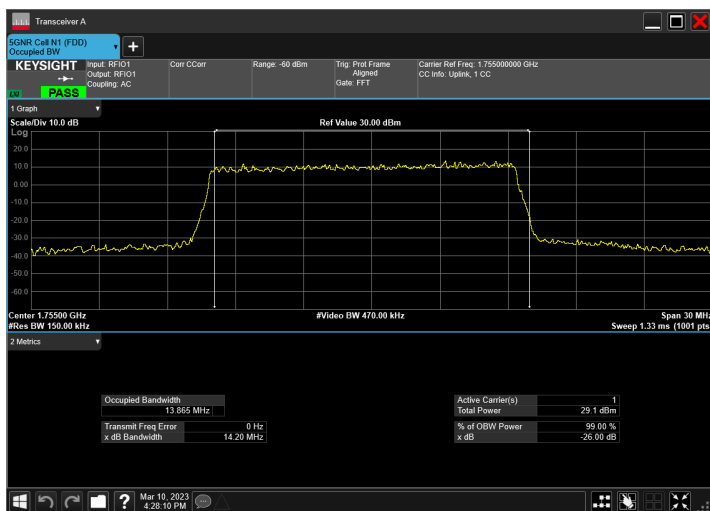

DC_5A_n66A_10MHz|15MHz_15kHz_836.5MHz|1717.5MHz_QPSK|DFT-s-OFDM 64 QAM_RB1@50|RB75@0