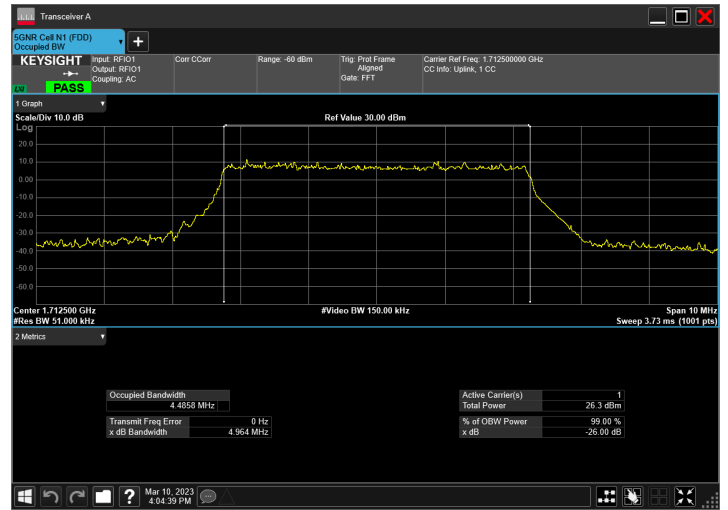

DC_5A_n66A_10MHz|5MHz_15kHz_836.5MHz|1745MHz_QPSK|DFT-s-OFDM PI/2 BPSK_RB1@50|RB25@0