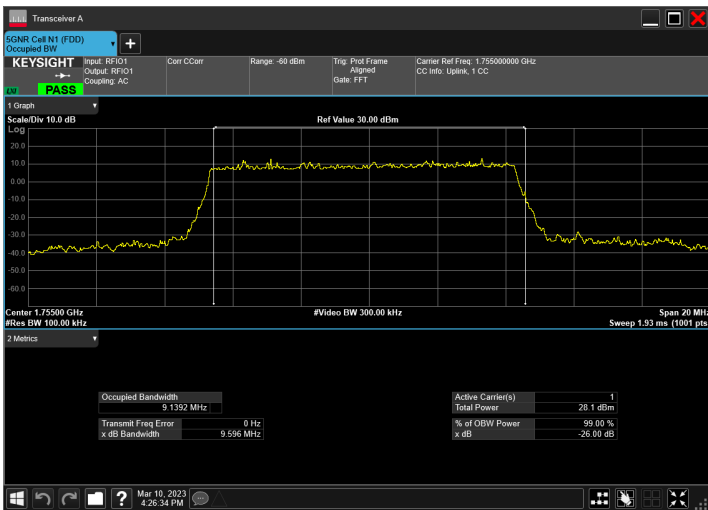

DC_5A_n66A_10MHz|15MHz_15kHz_836.5MHz|1717.5MHz_QPSK|DFT-s-OFDM PI/2 BPSK_RB1@50|RB75@0