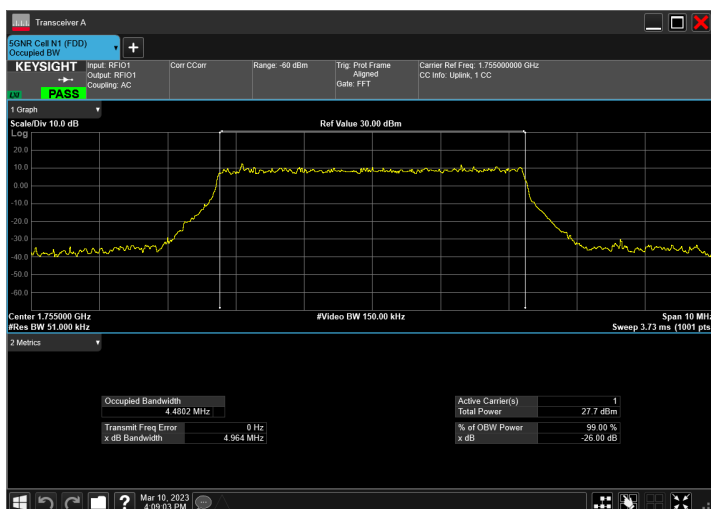

DC_5A_n66A_10MHz|5MHz_15kHz_836.5MHz|1777.5MHz_QPSK|DFT-s-OFDM PI/2 BPSK_RB1@50|RB25@0