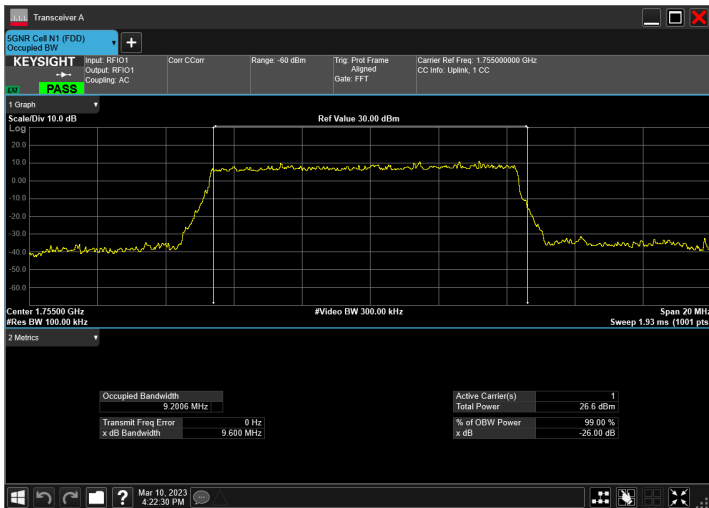

DC_5A_n66A_10MHz|10MHz_15kHz_836.5MHz|1775MHz_Q
PSK|DFT-s-OFDM QPSK_RB1@50|RB50@0