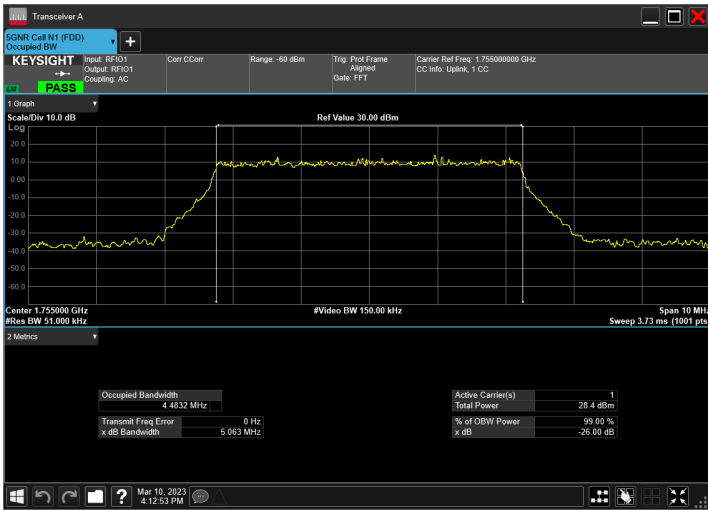

DC_5A_n66A_10MHz|5MHz_15kHz_836.5MHz|1777.5MHz_QPSK|CP-OFDM 256 QAM_RB1@50|RB25@0