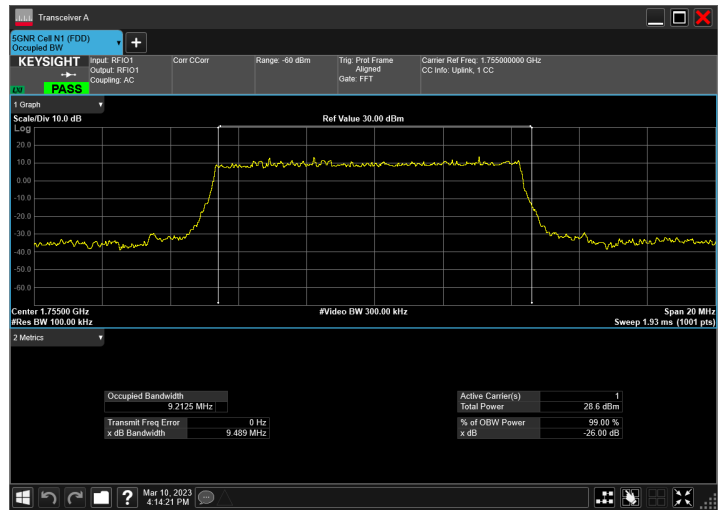

DC_5A_n66A_10MHz|10MHz_15kHz_836.5MHz|1715MHz_QPSK|DFT-s-OFDM 16 QAM_RB1@50|RB50@0