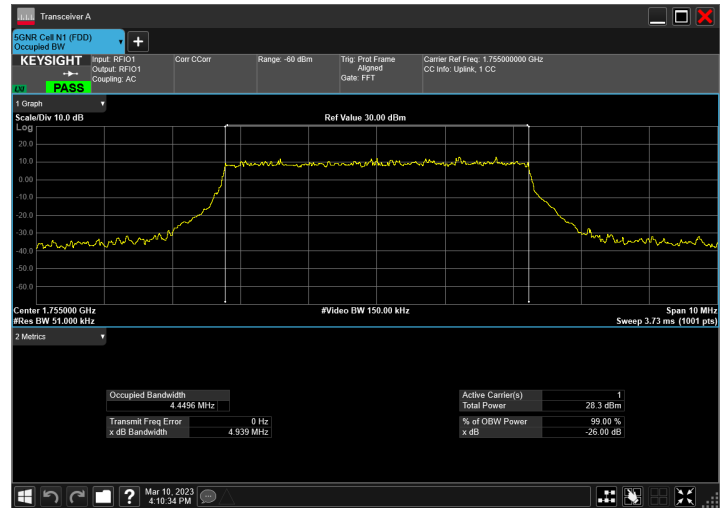

DC_5A_n66A_10MHz|5MHz_15kHz_836.5MHz|1777.5MHz_QPSK|DFT-s-OFDM 64 QAM_RB1@50|RB25@0