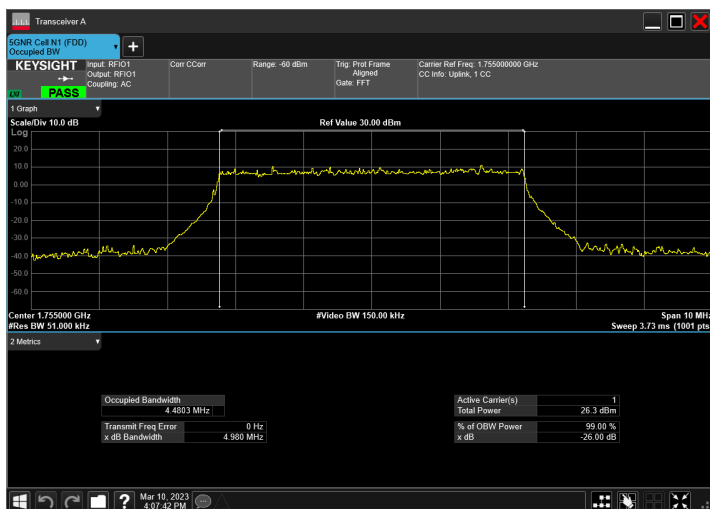

DC_5A_n66A_10MHz|5MHz_15kHz_836.5MHz|1745MHz_QP SK|CP-OFDM 16 QAM_RB1@50|RB25@0