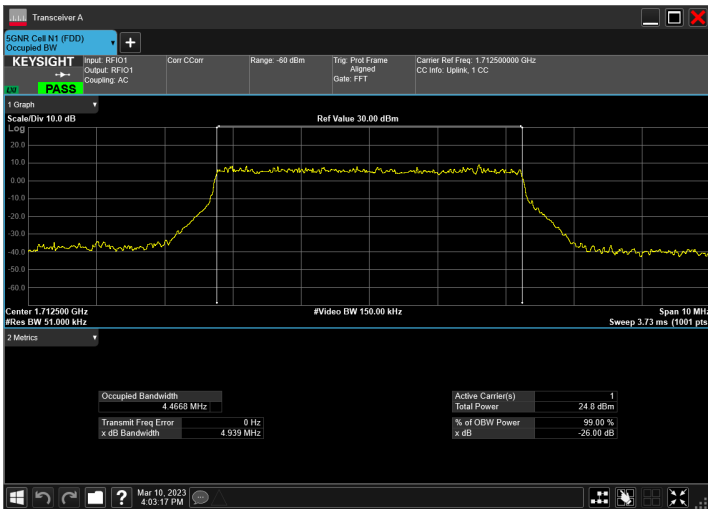

DC_5A_n66A_10MHz|5MHz_15kHz_836.5MHz|1712.5MHz_QPSK|CP-OFDM 16 QAM_RB1@50|RB25@0

DC_5A_n66A_10MHz|5MHz_15kHz_836.5MHz|1712.5MHz_ QPSK|DFT-s-OFDM 256_QAM_RB1@50|RB25@0