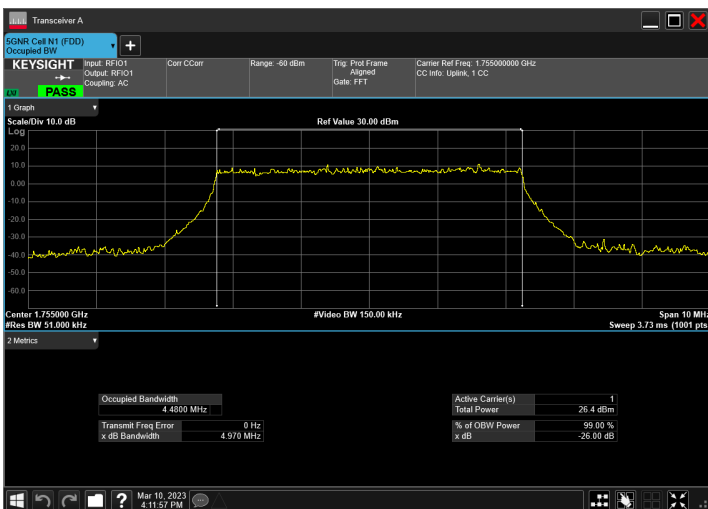

DC_5A_n66A_10MHz|5MHz_15kHz_836.5MHz|1777.5MHz_QPSK|CP-OFDM 16 QAM_RB1@50|RB25@0