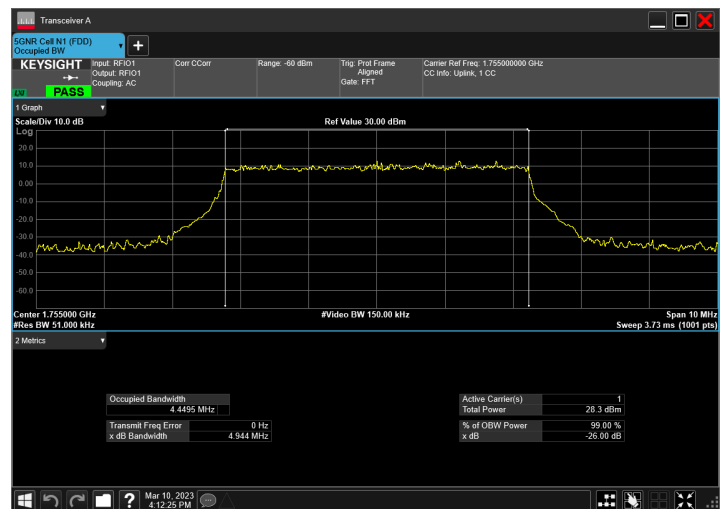

DC_5A_n66A_10MHz|5MHz_15kHz_836.5MHz|1777.5MHz_QPSK|CP-OFDM 64 QAM_RB1@50|RB25@0