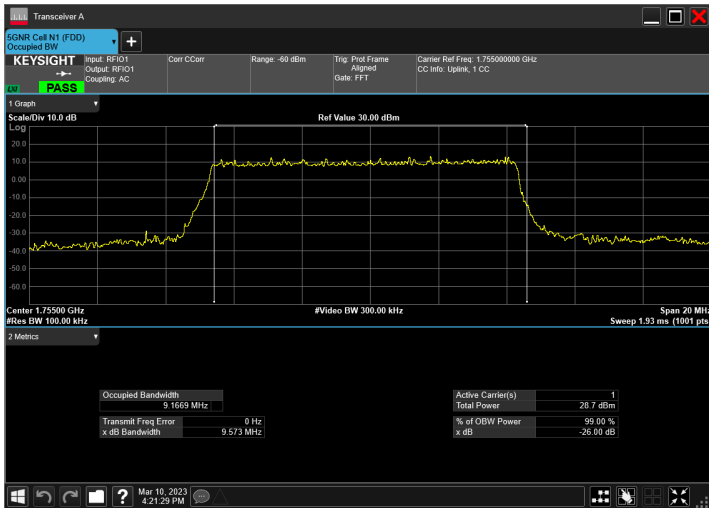

DC_5A_n66A_10MHz|10MHz_15kHz_836.5MHz|1745MHz_Q
PSK|CP-OFDM 256 QAM_RB1@50|RB52@0