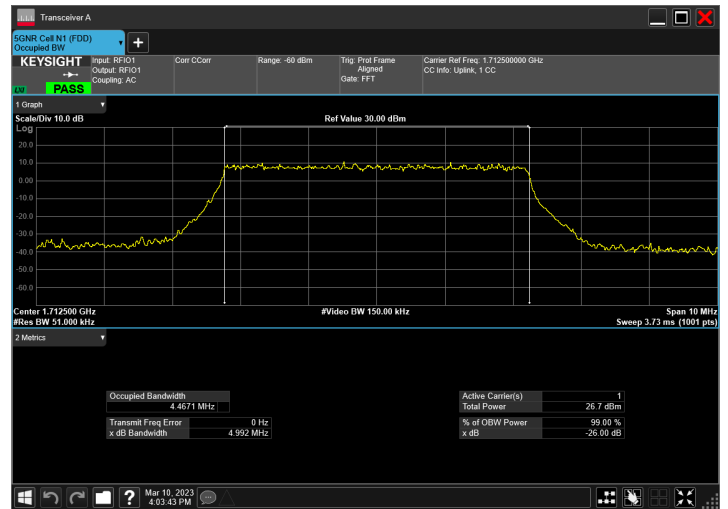

DC_5A_n66A_10MHz|5MHz_15kHz_836.5MHz|1712.5MHz_QPSK|CP-OFDM 64 QAM_RB1@50|RB25@0

DC_5A_n66A_10MHz|5MHz_15kHz_836.5MHz|1712.5MHz_ QPSK|CP-OFDM QPSK_RB1@50|RB25@0