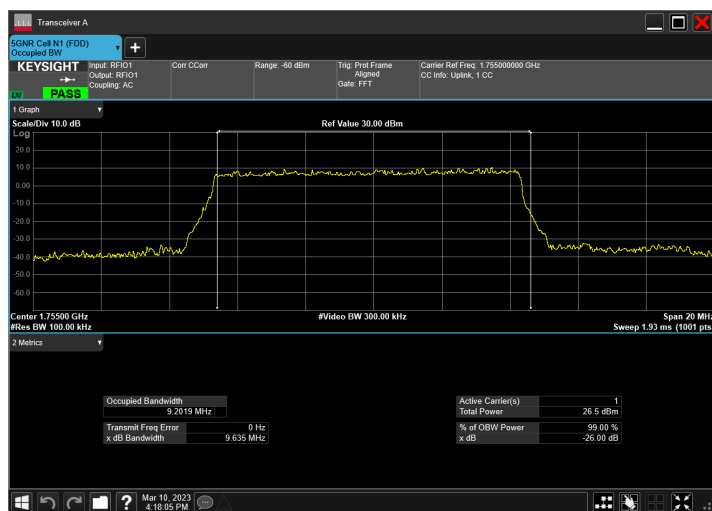

DC_5A_n66A_10MHz|10MHz_15kHz_836.5MHz|1745MHz_Q
PSK|DFT-s-OFDM QPSK_RB1@50|RB50@0