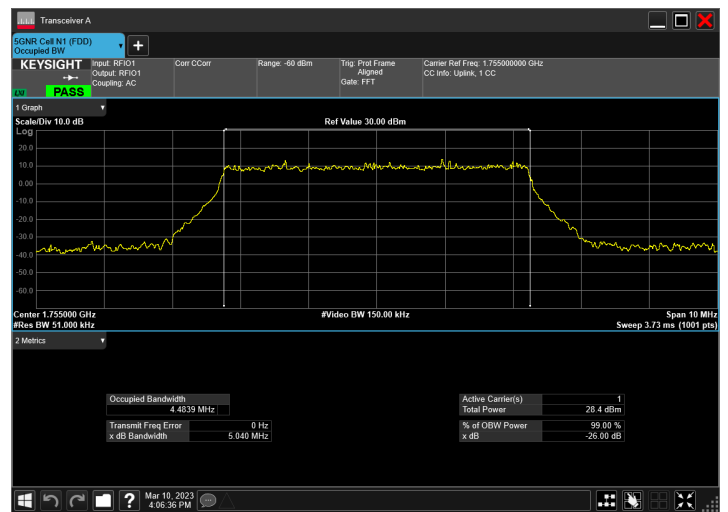

DC_5A_n66A_10MHz|5MHz_15kHz_836.5MHz|1745MHz_QP SK|DFT-s-OFDM 256 QAM_RB1@50|RB25@0