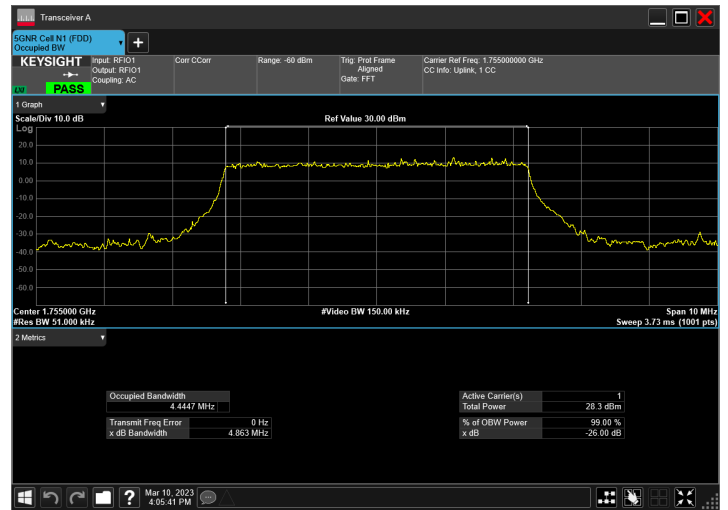

DC_5A_n66A_10MHz|5MHz_15kHz_836.5MHz|1745MHz_QPSK|DFT-s-OFDM 16 QAM_RB1@50|RB25@0