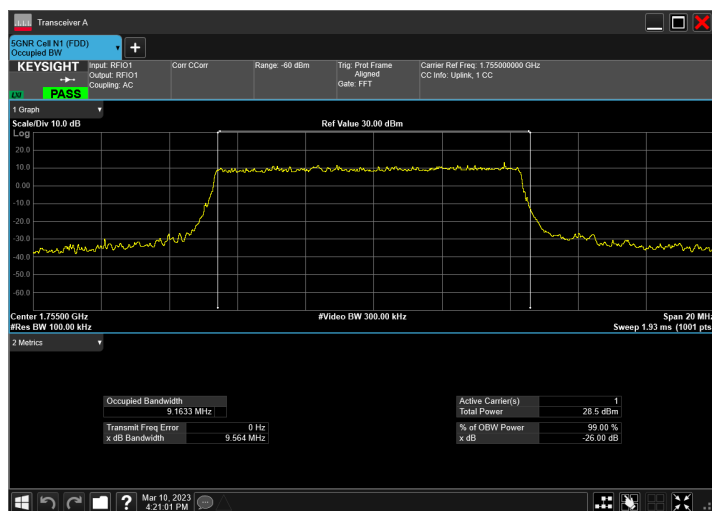

DC_5A_n66A_10MHz|10MHz_15kHz_836.5MHz|1745MHz_Q
PSK|CP-OFDM 64 QAM_RB1@50|RB52@0