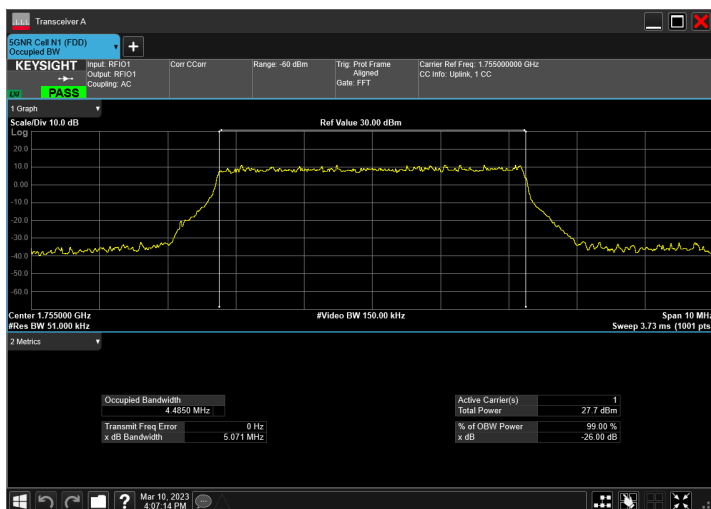

DC_5A_n66A_10MHz|5MHz_15kHz_836.5MHz|1745MHz_QP SK|CP-OFDM QPSK_RB1@50|RB25@0