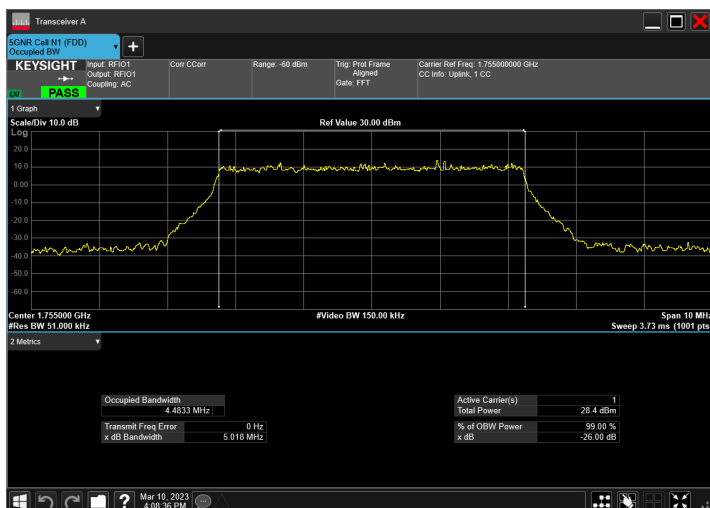

DC_5A_n66A_10MHz|5MHz_15kHz_836.5MHz|1745MHz_QP SK|CP-OFDM 256 QAM_RB1@50|RB25@0