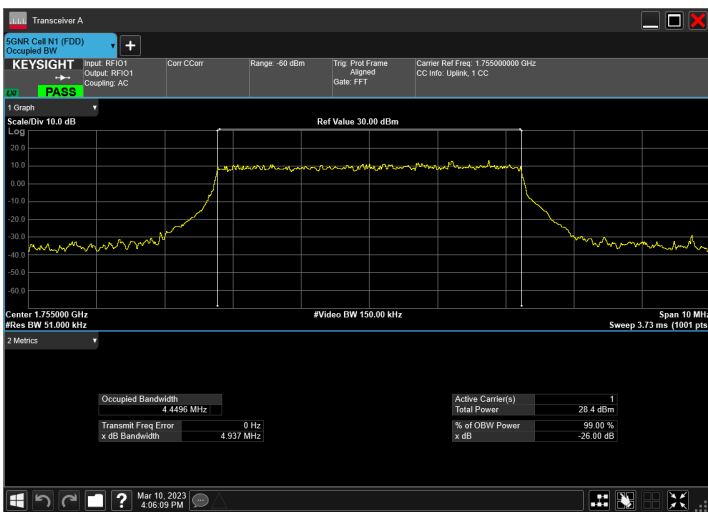

DC_5A_n66A_10MHz|5MHz_15kHz_836.5MHz|1745MHz_QP SK|DFT-s-OFDM 64 QAM_RB1@50|RB25@0