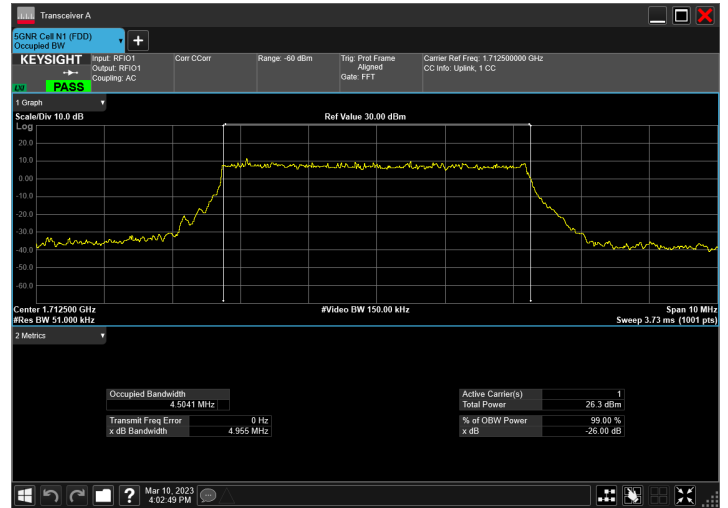

DC_5A_n66A_10MHz|5MHz_15kHz_836.5MHz|1712.5MHz_ QPSK|DFT-s-OFDM 64_QAM_RB1@50|RB25@0