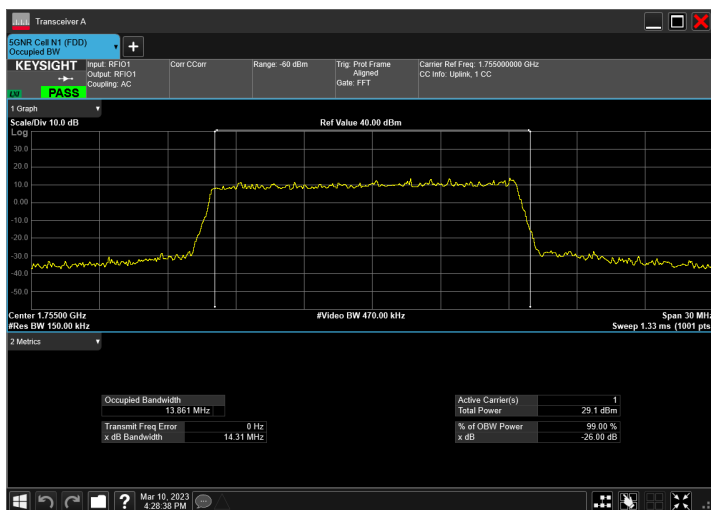

DC_5A_n66A_10MHz|15MHz_15kHz_836.5MHz|1717.5MHz_QPSK|DFT-s-OFDM 256 QAM_RB1@50|RB75@0