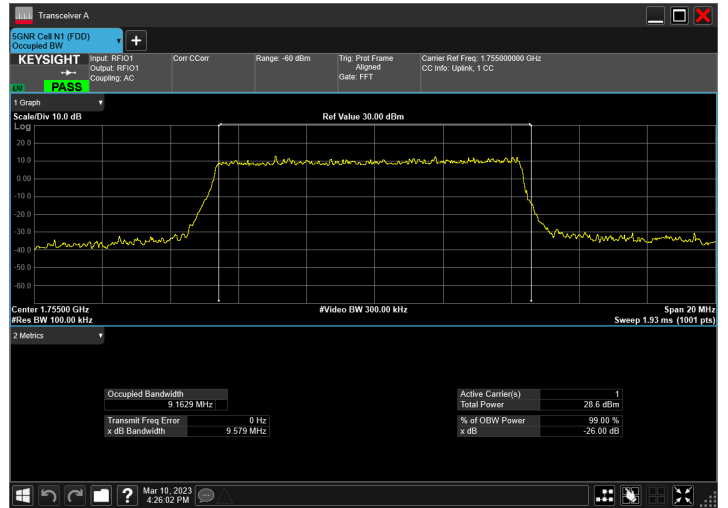

DC_5A_n66A_10MHz|10MHz_15kHz_836.5MHz|1775MHz_Q
PSK|CP-OFDM 256 QAM_RB1@50|RB52@0