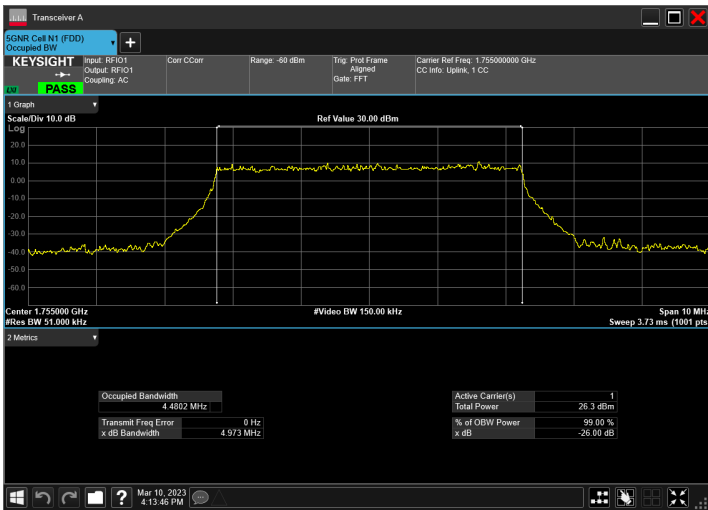

DC_5A_n66A_10MHz|10MHz_15kHz_836.5MHz|1715MHz_QPSK|DFT-s-OFDM QPSK_RB1@50|RB50@0