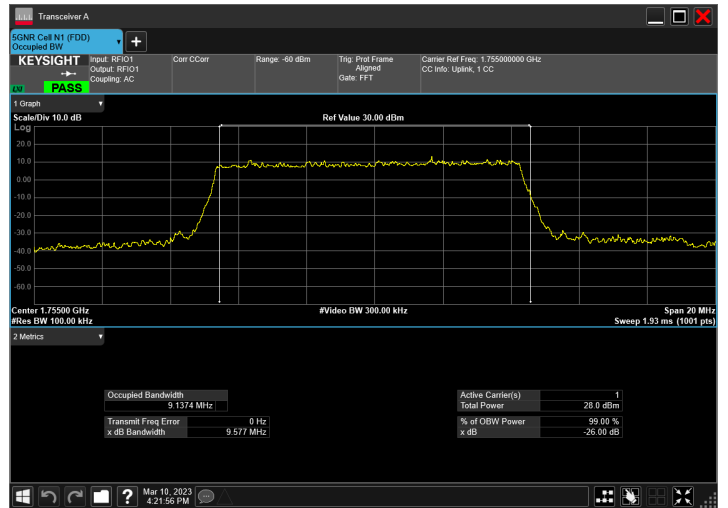

DC_5A_n66A_10MHz|10MHz_15kHz_836.5MHz|1775MHz_Q
PSK|DFT-s-OFDM PI/2 BPSK_RB1@50|RB50@0