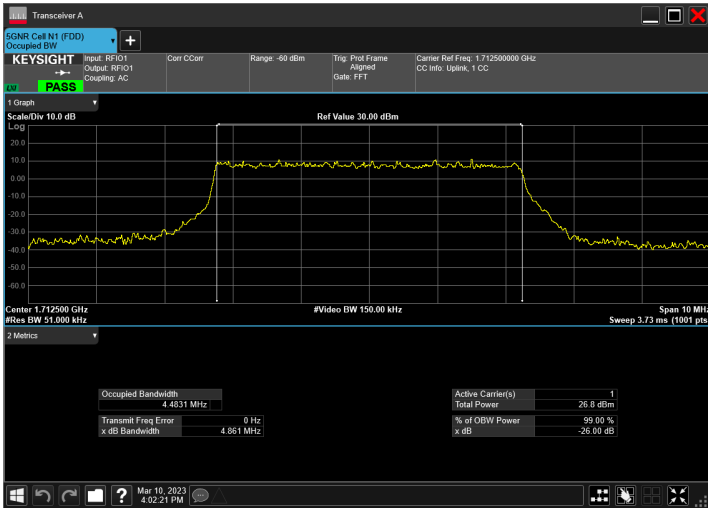

DC_5A_n66A , Normal

DC_5A_n66A_10MHz|5MHz_15kHz_836.5MHz|1712.5MHz_ QPSK|DFT-s-OFDM PI/2 BPSK_RB1@50|RB25@0

DC_5A_n66A_10MHz|5MHz_15kHz_836.5MHz|1712.5MHz_ QPSK|DFT-s-OFDM QPSK_RB1@50|RB25@0

DC_5A_n66A_10MHz|5MHz_15kHz_836.5MHz|1712.5MHz_ QPSK|DFT-s-OFDM 16_QAM_RB1@50|RB25@0