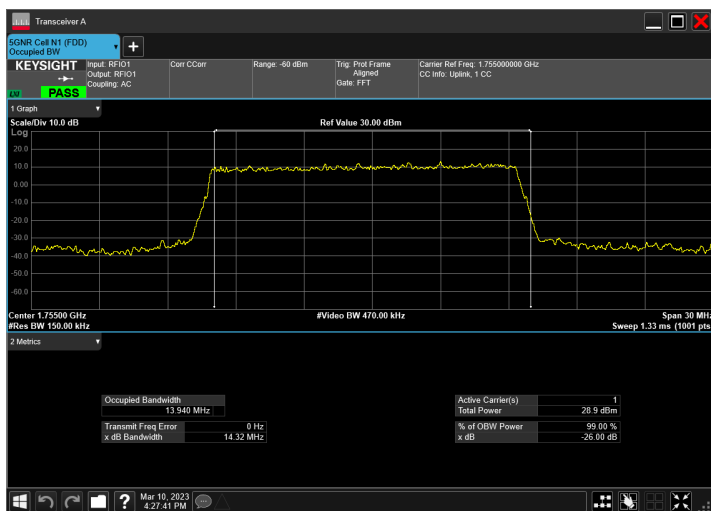

DC_5A_n66A_10MHz|15MHz_15kHz_836.5MHz|1717.5MHz_QPSK|DFT-s-OFDM 16 QAM_RB1@50|RB75@0