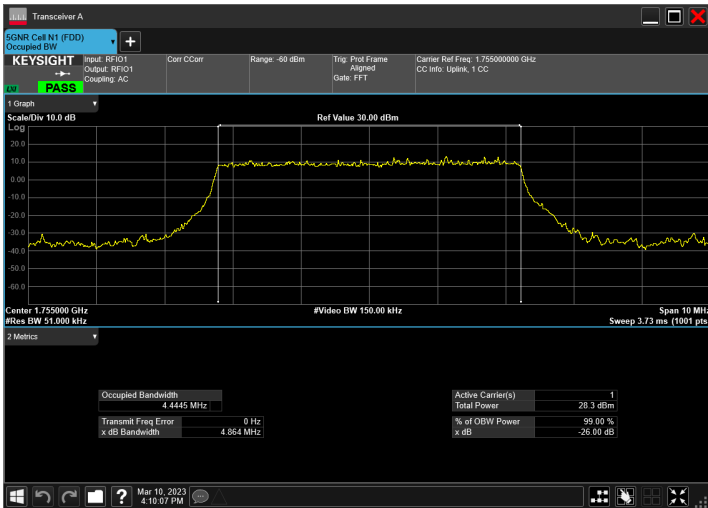

DC_5A_n66A_10MHz|5MHz_15kHz_836.5MHz|1777.5MHz_QPSK|DFT-s-OFDM 16 QAM_RB1@50|RB25@0