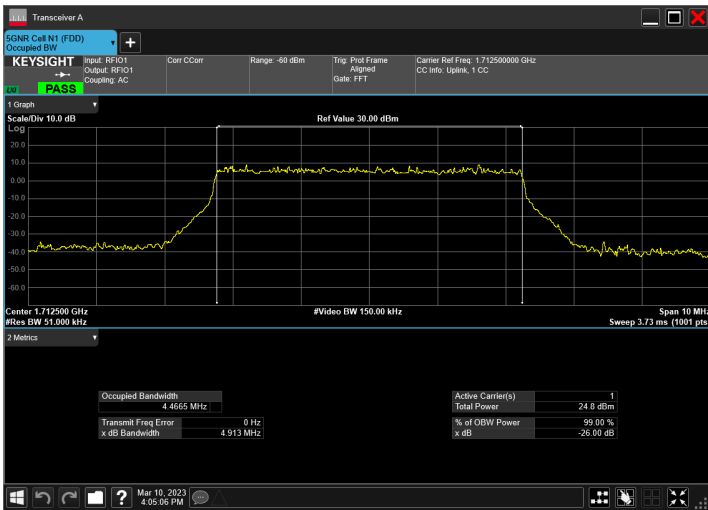

DC_5A_n66A_10MHz|5MHz_15kHz_836.5MHz|1745MHz_QPSK|DFT-s-OFDM QPSK_RB1@50|RB25@0