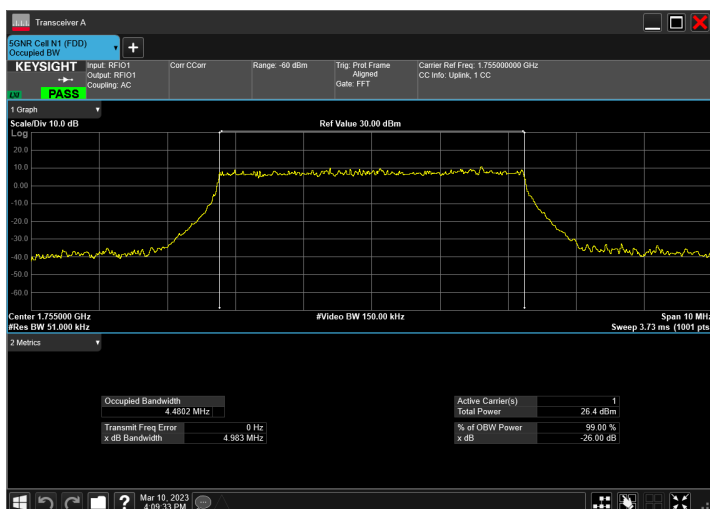

DC_5A_n66A_10MHz|5MHz_15kHz_836.5MHz|1777.5MHz_QPSK|DFT-s-OFDM QPSK_RB1@50|RB25@0