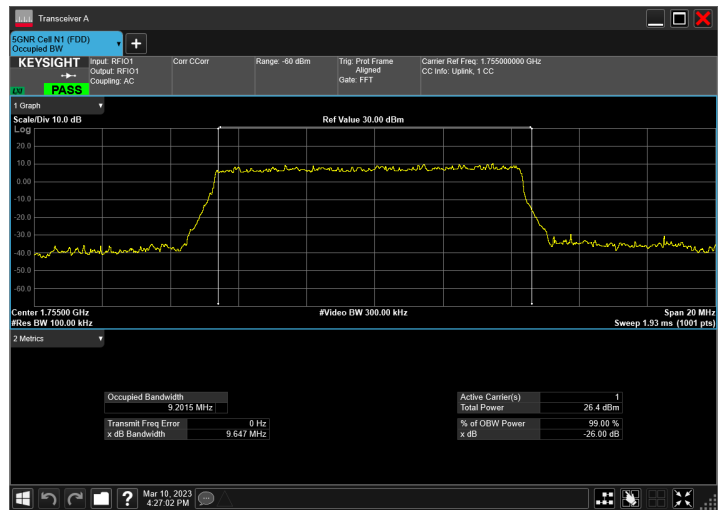

DC_5A_n66A_10MHz|15MHz_15kHz_836.5MHz|1717.5MHz_QPSK|DFT-s-OFDM QPSK_RB1@50|RB75@0