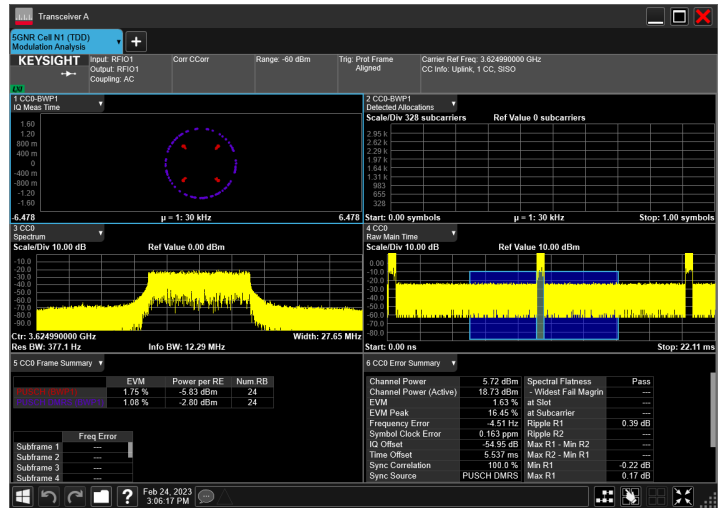

DC_5A_n48A_10MHz|20MHz_30kHz_836.5MHz|3624.99MHz
_DFT-s-OFDM QPSK_RB0|RB50@0