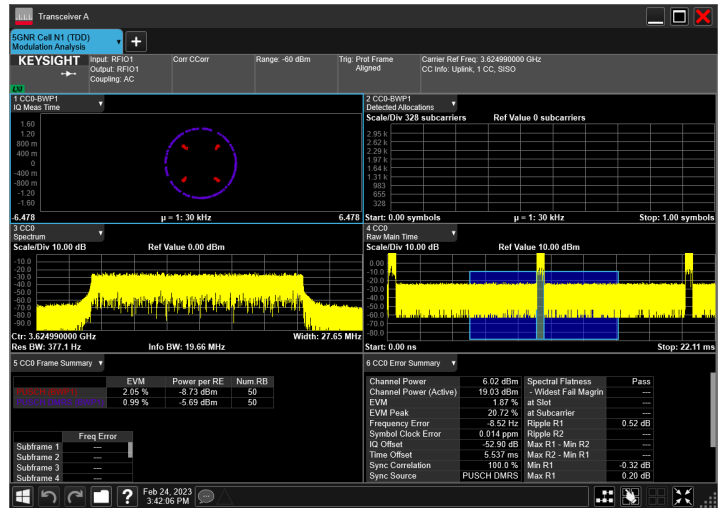

DC_5A_n48A_10MHz|20MHz_30kHz_836.5MHz|3624.99MHz
_DFT-s-OFDM QPSK_RB0|RB50@0