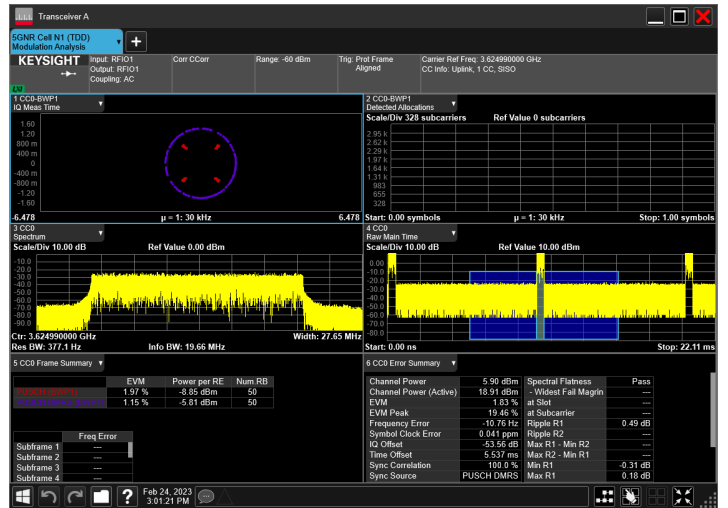

DC_5A_n48A_10MHz|20MHz_30kHz_836.5MHz|3624.99MHz
_DFT-s-OFDM QPSK_RB0|RB50@0