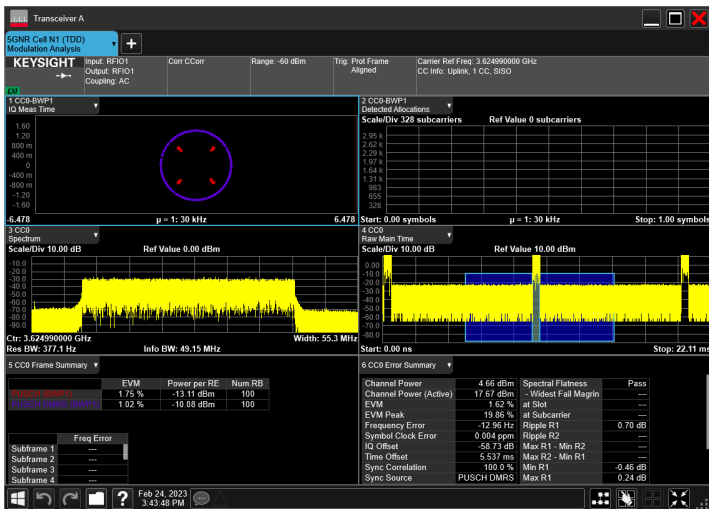

DC_5A_n48A , TN/VH

DC_5A_n48A_10MHz|10MHz_30kHz_836.5MHz|3624.99MHz
 _DFT-s-OFDM QPSK_RB0|RB24@0

DC_5A_n48A_10MHz|20MHz_30kHz_836.5MHz|3624.99MHz
 _DFT-s-OFDM QPSK_RB0|RB50@0

DC_5A_n48A_10MHz|40MHz_30kHz_836.5MHz|3624.99MHz
 _DFT-s-OFDM QPSK_RB0|RB100@0