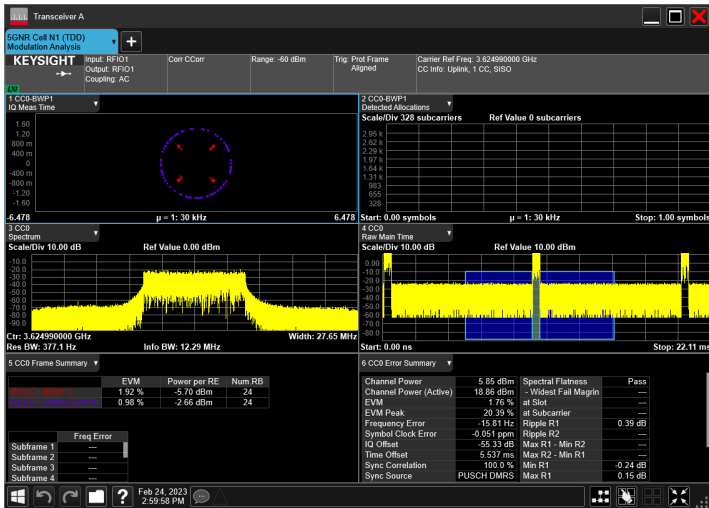

DC_5A_n48A , T2/VN

DC_5A_n48A_10MHz|10MHz_30kHz_836.5MHz|3624.99MHz
_DFT-s-OFDM QPSK_RB0|RB24@0