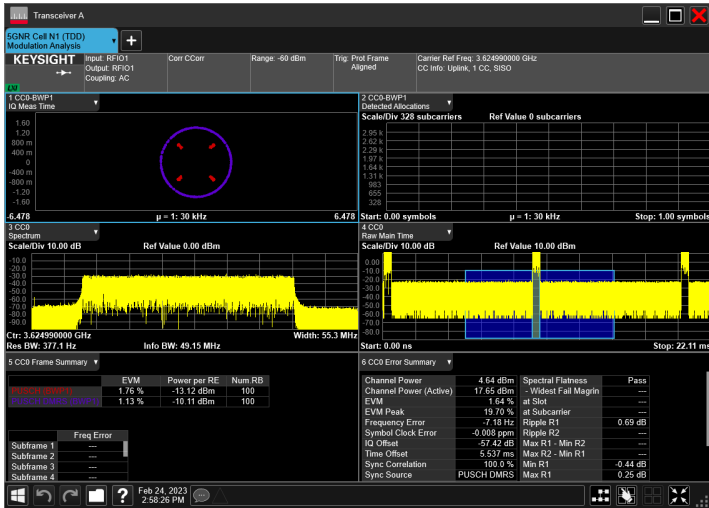

DC_5A_n48A, T1/VN

DC_5A_n48A_10MHz|10MHz_30kHz_836.5MHz|3624.99MHz
_DFT-s-OFDM QPSK_RB0|RB24@0

DC_5A_n48A_10MHz|20MHz_30kHz_836.5MHz|3624.99MHz
_DFT-s-OFDM QPSK_RB0|RB50@0

DC_5A_n48A_10MHz|40MHz_30kHz_836.5MHz|3624.99MHz
_DFT-s-OFDM QPSK_RB0|RB100@0