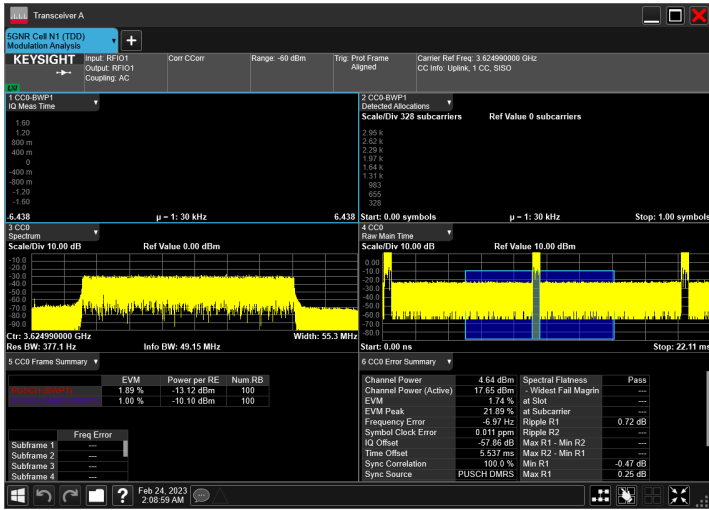

DC_5A_n48A , Normal

DC_5A_n48A_10MHz|10MHz_30kHz_836.5MHz|3624.99MHz
_DFT-s-OFDM QPSK_RB0|RB24@0

DC_5A_n48A_10MHz|20MHz_30kHz_836.5MHz|3624.99MHz
_DFT-s-OFDM QPSK_RB0|RB50@0

DC_5A_n48A_10MHz|40MHz_30kHz_836.5MHz|3624.99MHz
_DFT-s-OFDM QPSK_RB0|RB100@0