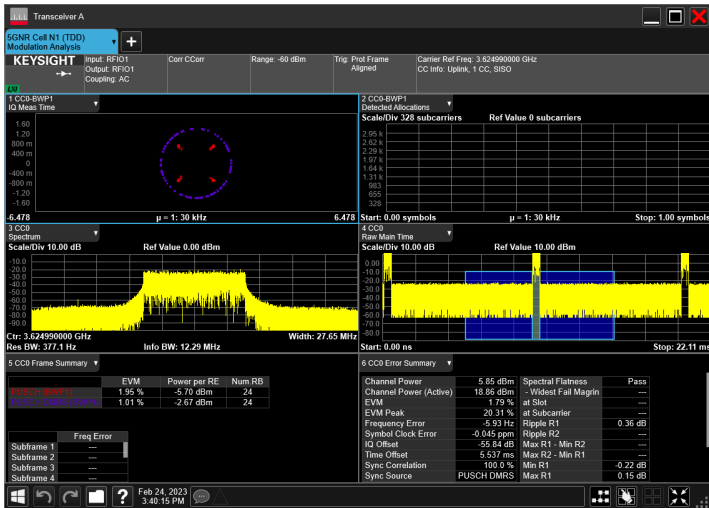

DC_5A_n48A , TN/VH

DC_5A_n48A_10MHz|10MHz_30kHz_836.5MHz|3624.99MHz
_DFT-s-OFDM QPSK_RB0|RB24@0