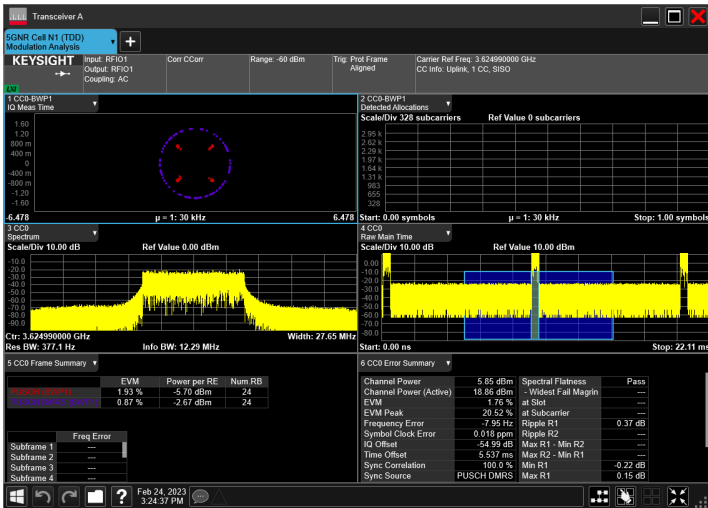

DC_5A_n48A, T7/VN

DC_5A_n48A_10MHz|10MHz_30kHz_836.5MHz|3624.99MHz
_DFT-s-OFDM QPSK_RB0|RB24@0