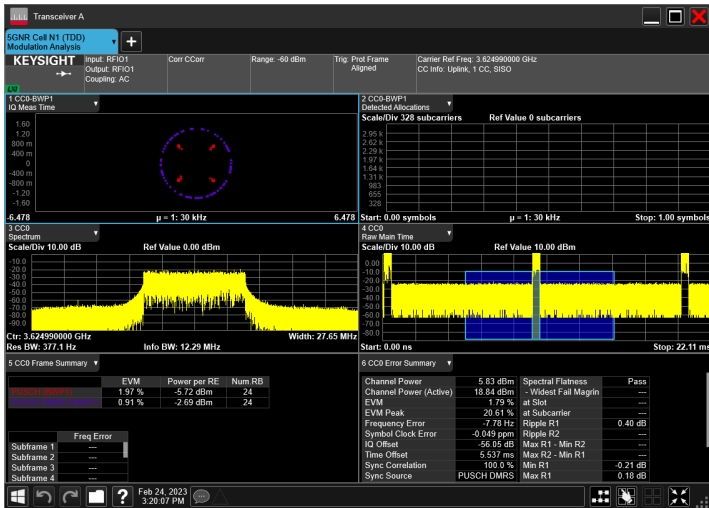

DC_5A_n48A, T6/VN

DC_5A_n48A_10MHz|10MHz_30kHz_836.5MHz|3624.99MHz
_DFT-s-OFDM QPSK_RB0|RB24@0