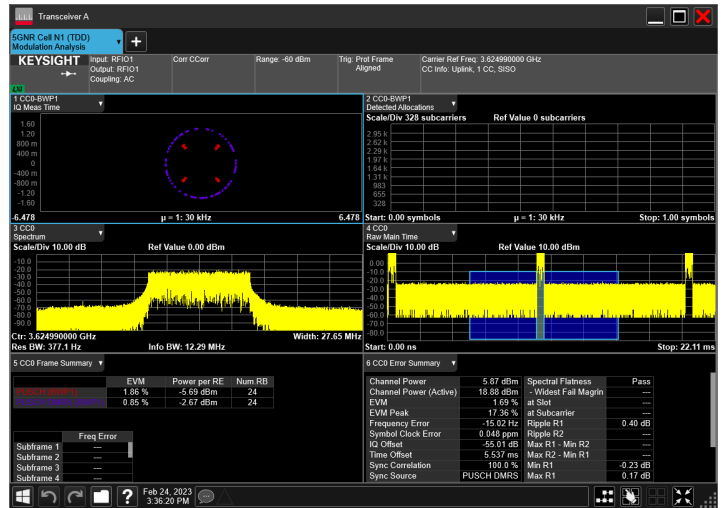

DC_5A_n48A_10MHz|20MHz_30kHz_836.5MHz|3624.99MHz
_DFT-s-OFDM QPSK_RB0|RB50@0