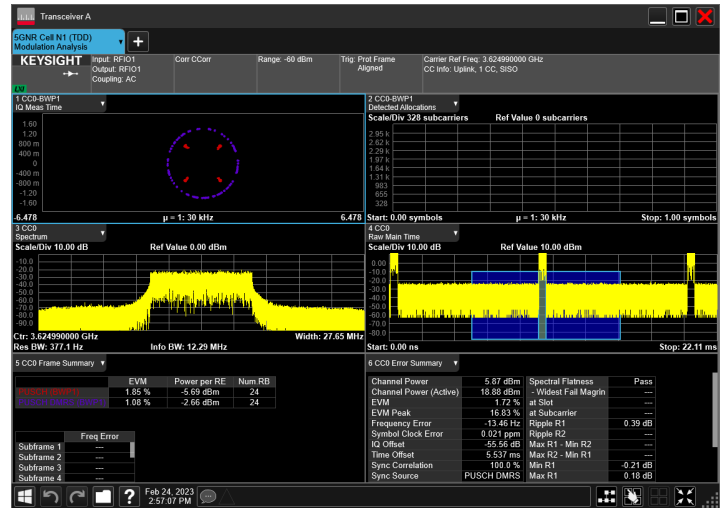

DC_5A_n48A_10MHz|20MHz_30kHz_836.5MHz|3624.99MHz
_DFT-s-OFDM QPSK_RB0|RB50@0