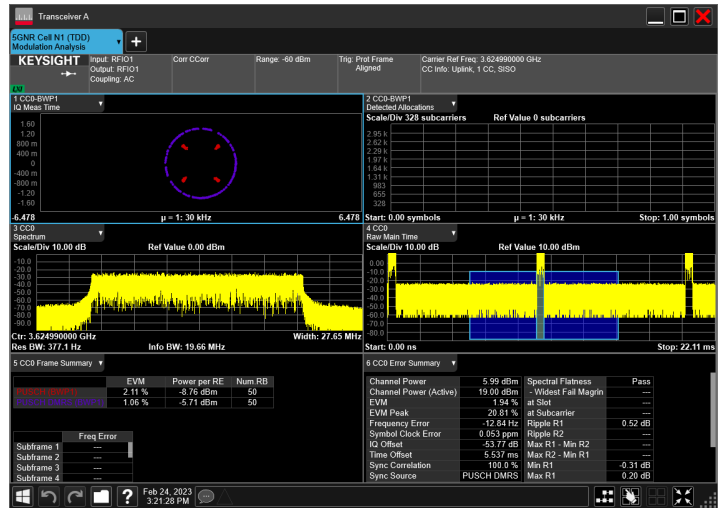

DC_5A_n48A_10MHz|20MHz_30kHz_836.5MHz|3624.99MHz
_DFT-s-OFDM QPSK_RB0|RB50@0