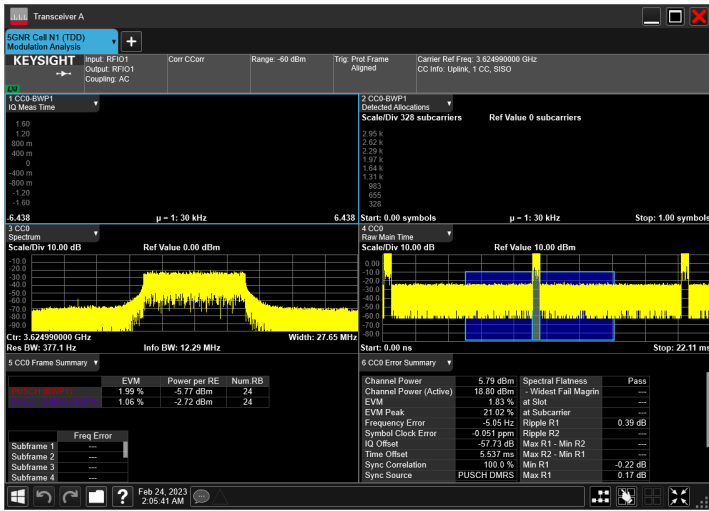

DC_5A_n48A , Normal

DC_5A_n48A_10MHz|10MHz_30kHz_836.5MHz|3624.99MHz
_DFT-s-OFDM QPSK_RB0|RB24@0