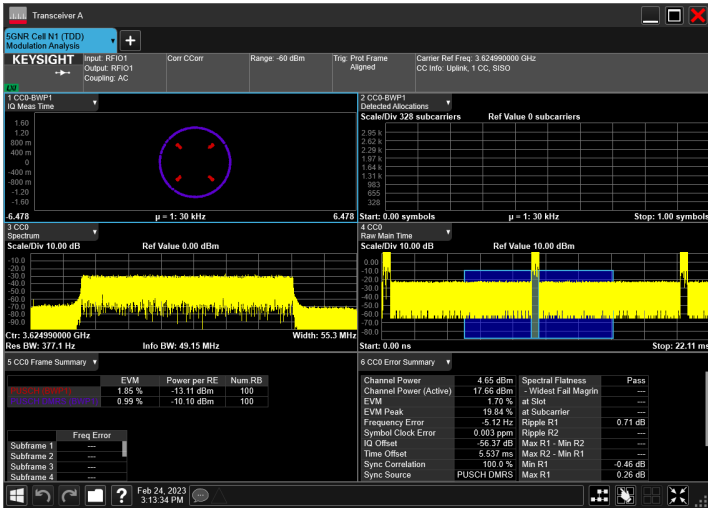

DC_5A_n48A, T4/VN

DC_5A_n48A_10MHz|10MHz_30kHz_836.5MHz|3624.99MHz
_DFT-s-OFDM QPSK_RB0|RB24@0

DC_5A_n48A_10MHz|20MHz_30kHz_836.5MHz|3624.99MHz
_DFT-s-OFDM QPSK_RB0|RB50@0

DC_5A_n48A_10MHz|40MHz_30kHz_836.5MHz|3624.99MHz
_DFT-s-OFDM QPSK_RB0|RB100@0