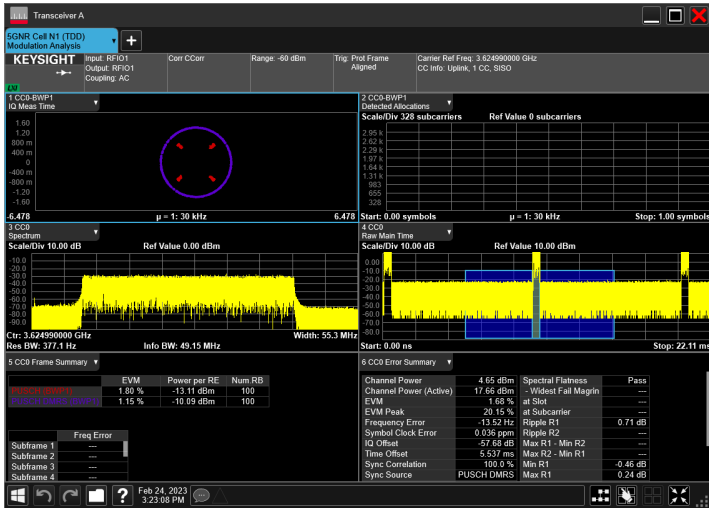

DC_5A_n48A, T6/VN

DC_5A_n48A_10MHz|10MHz_30kHz_836.5MHz|3624.99MHz
 _DFT-s-OFDM QPSK_RB0|RB24@0

DC_5A_n48A_10MHz|20MHz_30kHz_836.5MHz|3624.99MHz
 _DFT-s-OFDM QPSK_RB0|RB50@0

DC_5A_n48A_10MHz|40MHz_30kHz_836.5MHz|3624.99MHz
 _DFT-s-OFDM QPSK_RB0|RB100@0