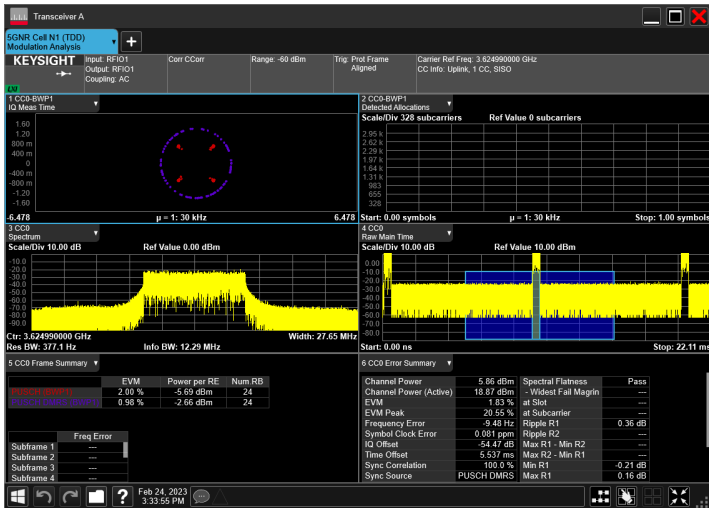

DC_5A_n48A , TN/VL

DC_5A_n48A_10MHz|10MHz_30kHz_836.5MHz|3624.99MHz
_DFT-s-OFDM QPSK_RB0|RB24@0