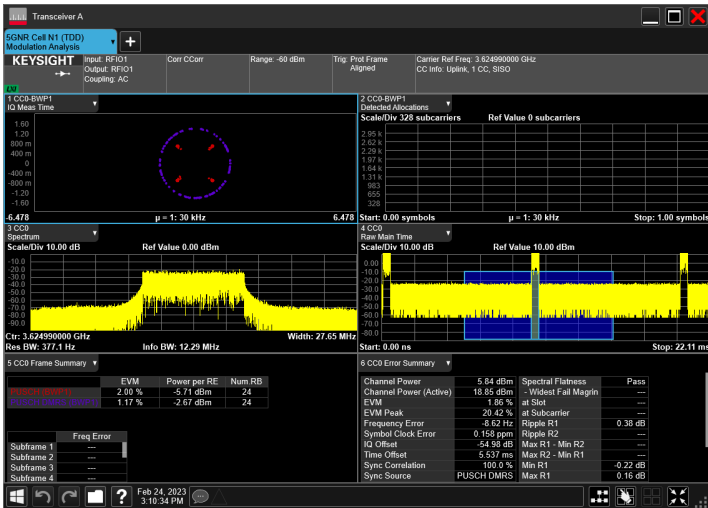

DC_5A_n48A, T4/VN

DC_5A_n48A_10MHz|10MHz_30kHz_836.5MHz|3624.99MHz
_DFT-s-OFDM QPSK_RB0|RB24@0