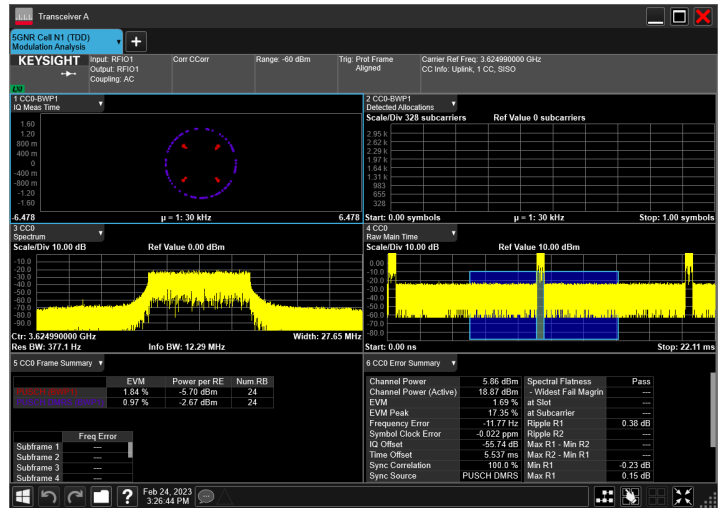

DC_5A_n48A_10MHz|20MHz_30kHz_836.5MHz|3624.99MHz
_DFT-s-OFDM QPSK_RB0|RB50@0