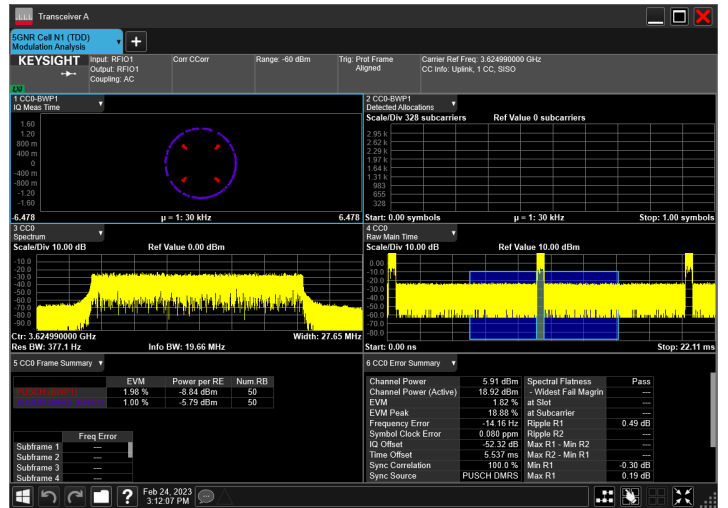

DC_5A_n48A_10MHz|20MHz_30kHz_836.5MHz|3624.99MHz
_DFT-s-OFDM QPSK_RB0|RB50@0