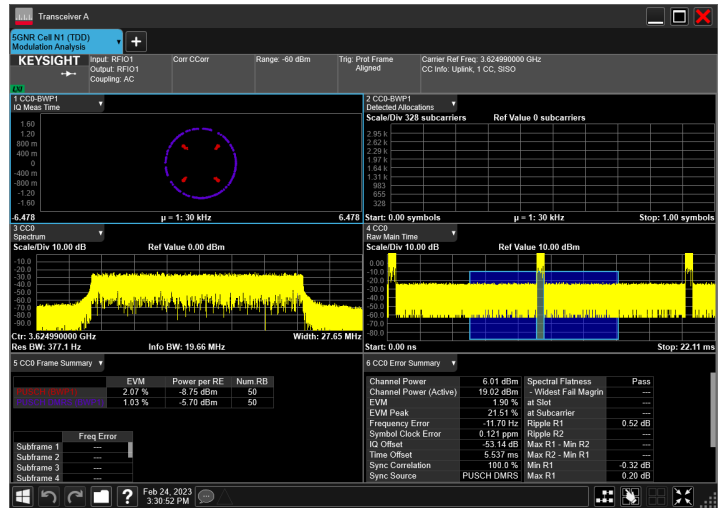

DC_5A_n48A_10MHz|20MHz_30kHz_836.5MHz|3624.99MHz
_DFT-s-OFDM QPSK_RB0|RB50@0