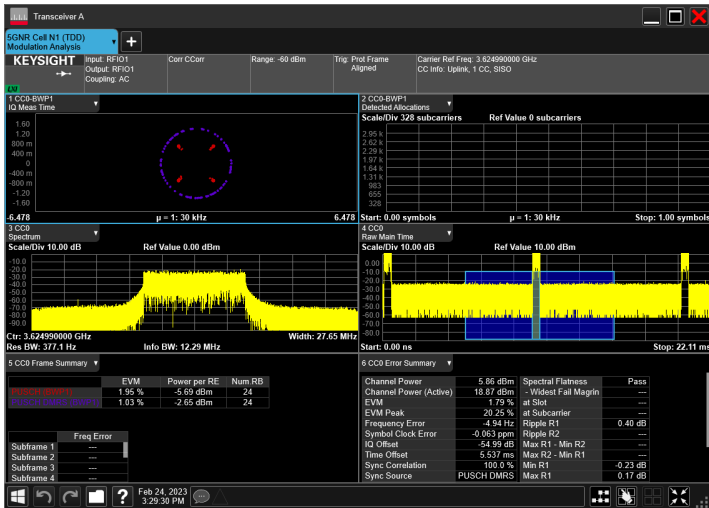

DC_5A_n48A , T8/VN

DC_5A_n48A_10MHz|10MHz_30kHz_836.5MHz|3624.99MHz
_DFT-s-OFDM QPSK_RB0|RB24@0