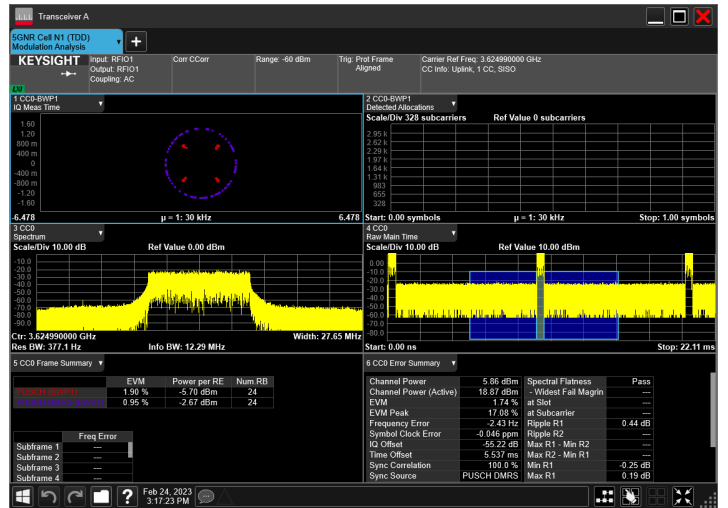

DC_5A_n48A_10MHz|20MHz_30kHz_836.5MHz|3624.99MHz
_DFT-s-OFDM QPSK_RB0|RB50@0