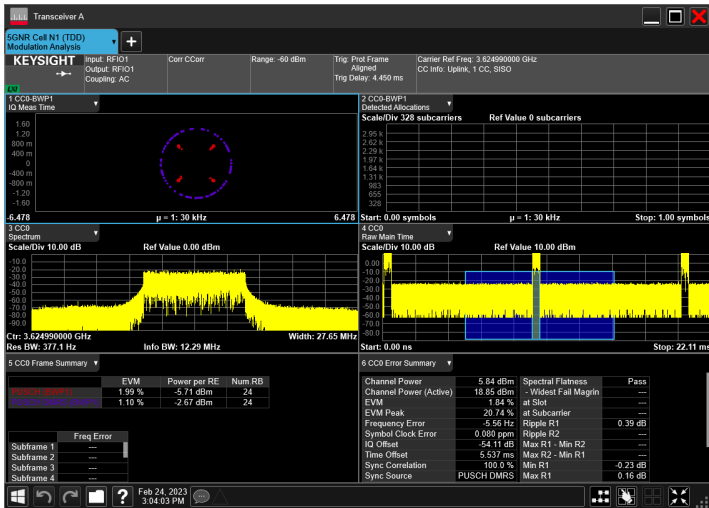

DC_5A_n48A , T3/VN

DC_5A_n48A_10MHz|10MHz_30kHz_836.5MHz|3624.99MHz
_DFT-s-OFDM QPSK_RB0|RB24@0