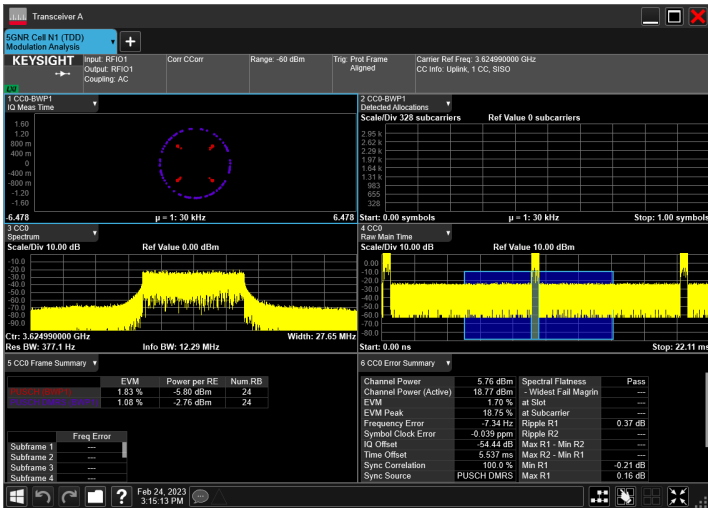

DC_5A_n48A , T5/VN

DC_5A_n48A_10MHz|10MHz_30kHz_836.5MHz|3624.99MHz
_DFT-s-OFDM QPSK_RB0|RB24@0