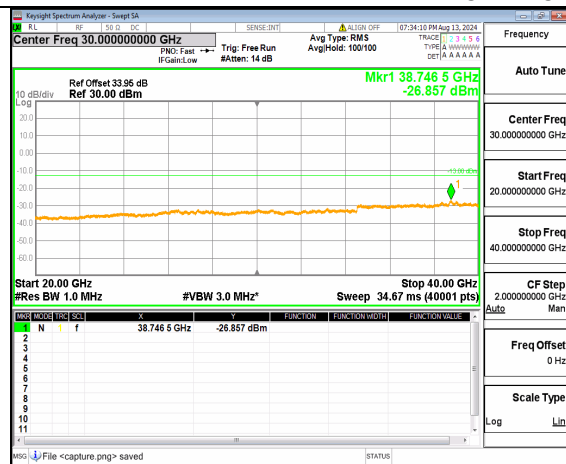

n77(3700-3980MHz) (20GHz-40GHz) 30M DFT-s-OFDM BPSK Inner_1RB_Right High

n77(3700-3980MHz) (20GHz-40GHz) 30M DFT-s-OFDM QPSK Inner_1RB_Left High