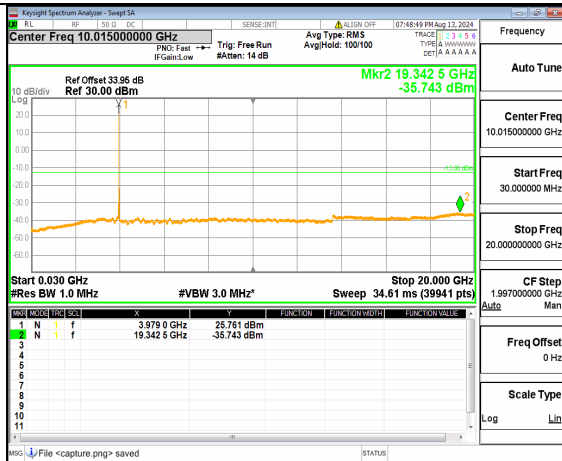

n77(3700-3980MHz) (30MHz-20GHz) 40M DFT-s-OFDM BPSK Inner_1RB_Left High

n77(3700-3980MHz) (30MHz-20GHz) 40M DFT-s-OFDM BPSK Inner_1RB_Right High