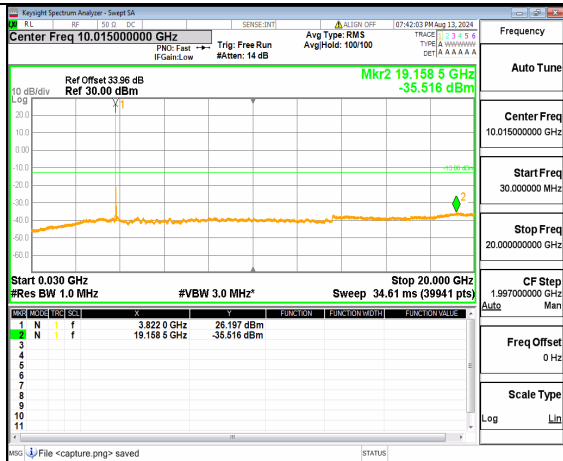

n77(3700-3980MHz) (30MHz-20GHz) 40M DFT-s-OFDM QPSK Inner_1RB_Right Low

n77(3700-3980MHz) (30MHz-20GHz) 40M DFT-s-OFDM BPSK Inner_1RB_Left Mid