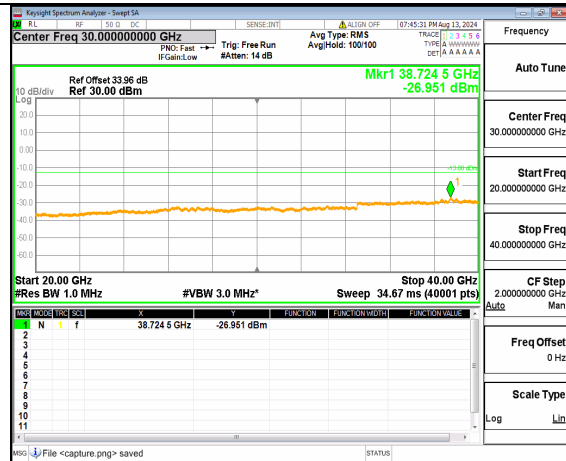

n77(3700-3980MHz) (20GHz-40GHz) 40M DFT-s-OFDM BPSK Inner_1RB_Right Mid

n77(3700-3980MHz) (20GHz-40GHz) 40M DFT-s-OFDM QPSK Inner_1RB_Left Mid