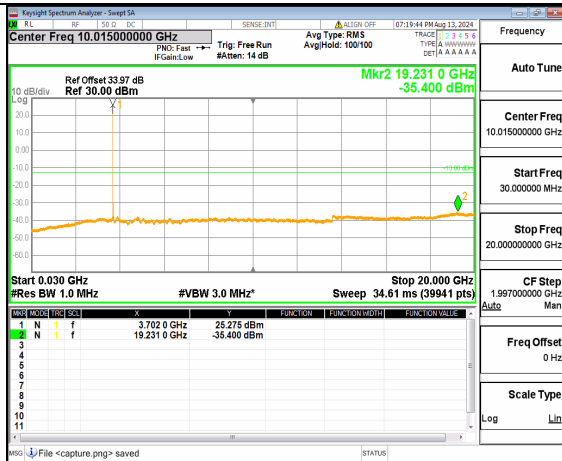

n77(3700-3980MHz) (30MHz-20GHz) 20M DFT-s-OFDM QPSK Inner_1RB_Right High

n77(3700-3980MHz) (30MHz-20GHz) 30M DFT-s-OFDM BPSK Inner_1RB_Left Low