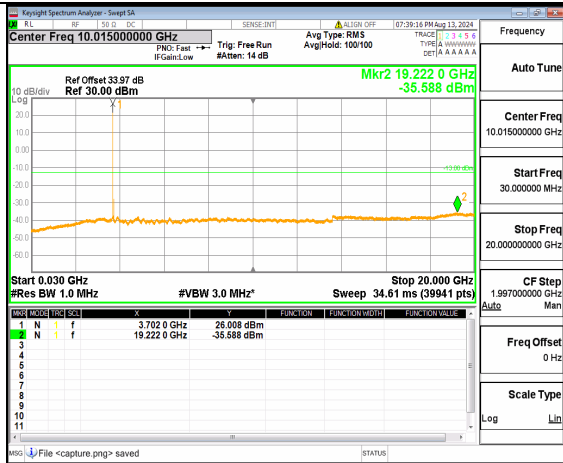

n77(3700-3980MHz) (30MHz-20GHz) 40M DFT-s-OFDM QPSK Inner_1RB_Left Low