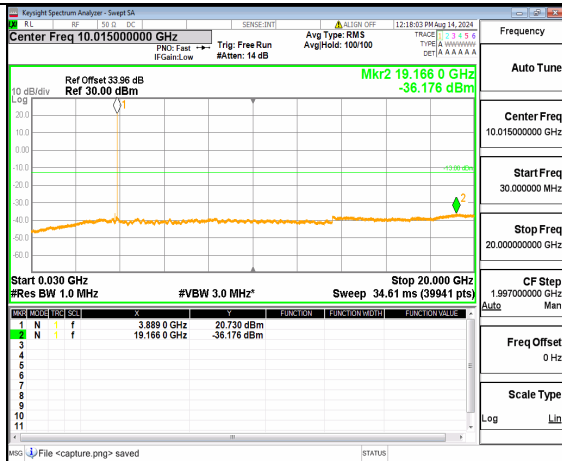

n77(3700-3980MHz) (30MHz-20GHz) 100M DFT-s-OFDM QPSK Inner_1RB_Left Mid

n77(3700-3980MHz) (30MHz-20GHz) 100M DFT-s-OFDM QPSK Inner_1RB_Right Mid