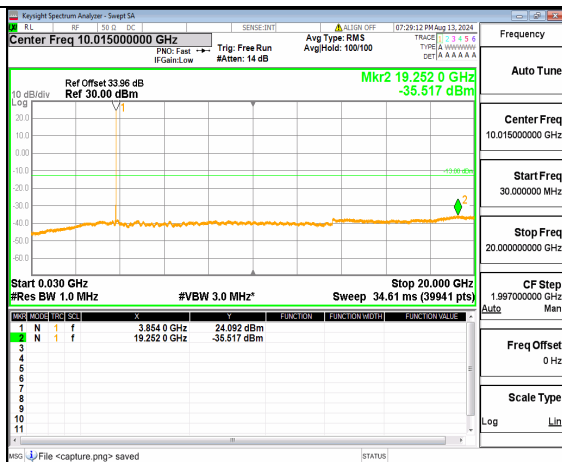

n77(3700-3980MHz) (30MHz-20GHz) 30M DFT-s-OFDM QPSK Inner_1RB_Left Mid

n77(3700-3980MHz) (30MHz-20GHz) 30M DFT-s-OFDM QPSK Inner_1RB_Right Mid