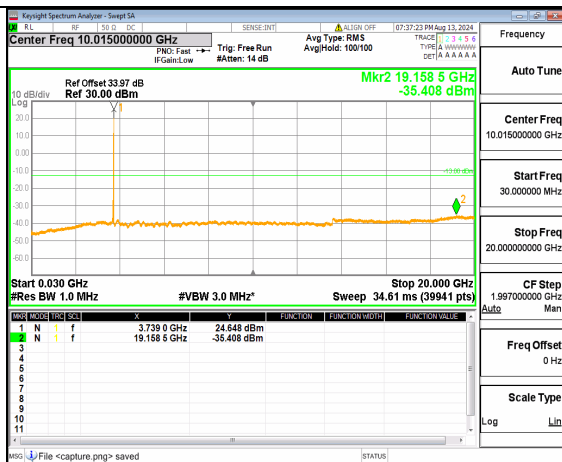

n77(3700-3980MHz) (30MHz-20GHz) 40M DFT-s-OFDM BPSK Inner_1RB_Left Low

n77(3700-3980MHz) (30MHz-20GHz) 40M DFT-s-OFDM BPSK Inner_1RB_Right Low