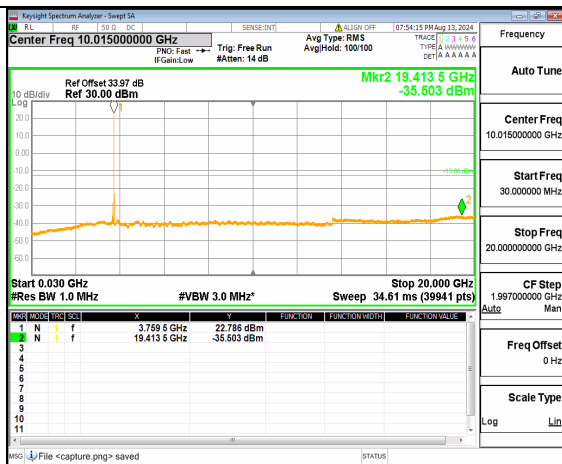

n77(3700-3980MHz) (30MHz-20GHz) 60M DFT-s-OFDM BPSK Inner_1RB_Left Low

n77(3700-3980MHz) (30MHz-20GHz) 60M DFT-s-OFDM BPSK Inner_1RB_Right Low