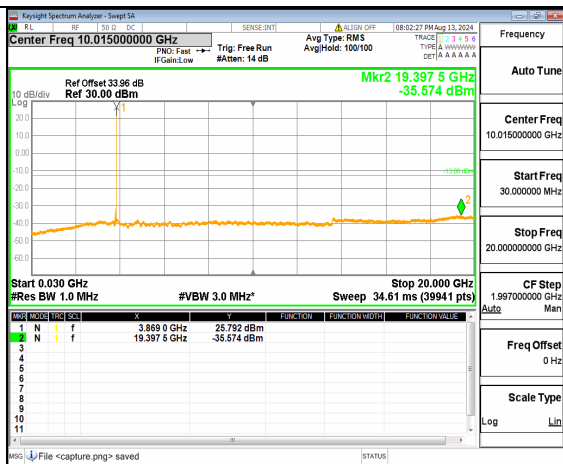

n77(3700-3980MHz) (30MHz-20GHz) 60M DFT-s-OFDM QPSK Inner_1RB_Left Mid

n77(3700-3980MHz) (30MHz-20GHz) 60M DFT-s-OFDM QPSK Inner_1RB_Right Mid