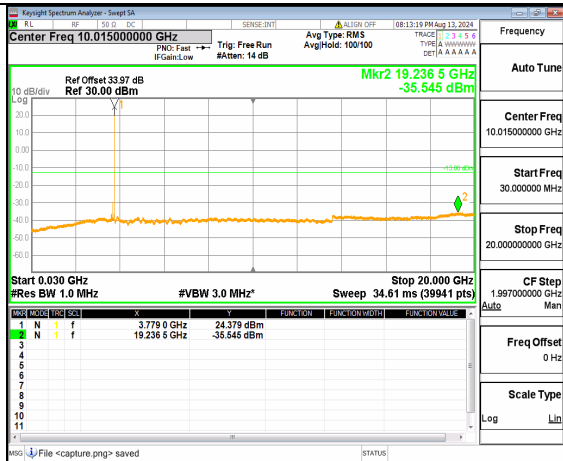

n77(3700-3980MHz) (30MHz-20GHz) 80M DFT-s-OFDM QPSK Inner_1RB_Left Low

n77(3700-3980MHz) (30MHz-20GHz) 80M DFT-s-OFDM QPSK Inner_1RB_Right Low