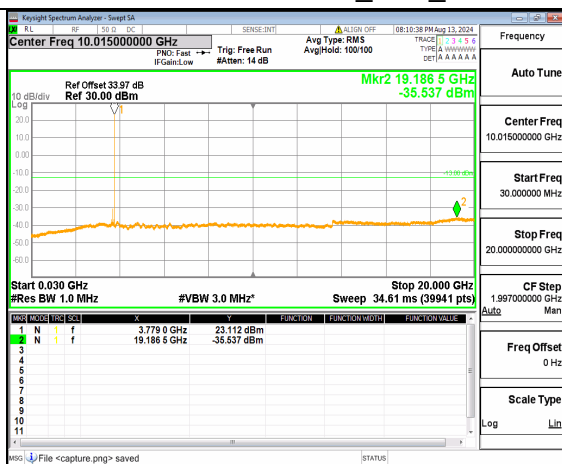

n77(3700-3980MHz) (30MHz-20GHz) 80M DFT-s-OFDM BPSK Inner_1RB_Left Low

n77(3700-3980MHz) (30MHz-20GHz) 80M DFT-s-OFDM BPSK Inner_1RB_Right Low