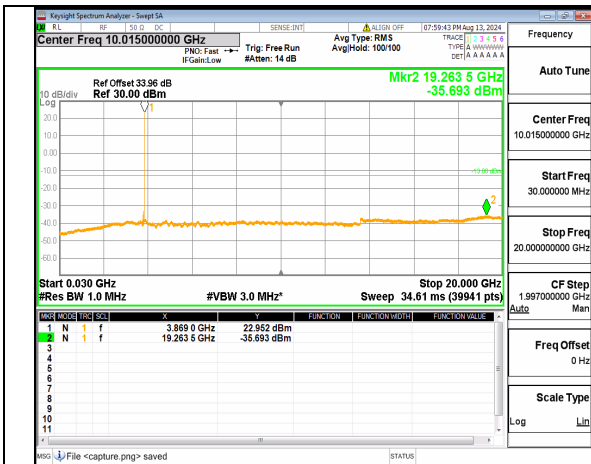

n77(3700-3980MHz) (30MHz-20GHz) 60M DFT-s-OFDM BPSK Inner_1RB_Right Mid