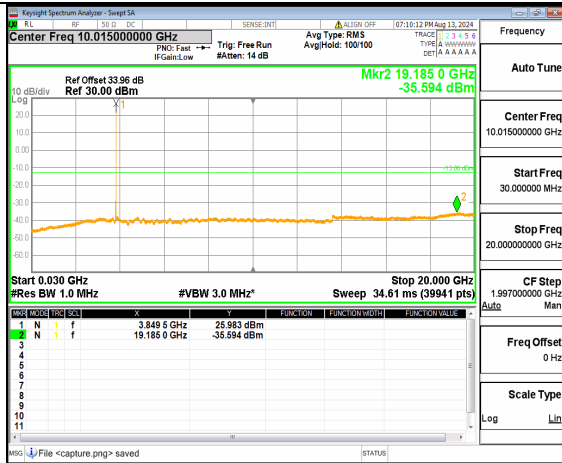

n77(3700-3980MHz) (30MHz-20GHz) 20M DFT-s-OFDM BPSK Inner_1RB_Right Mid