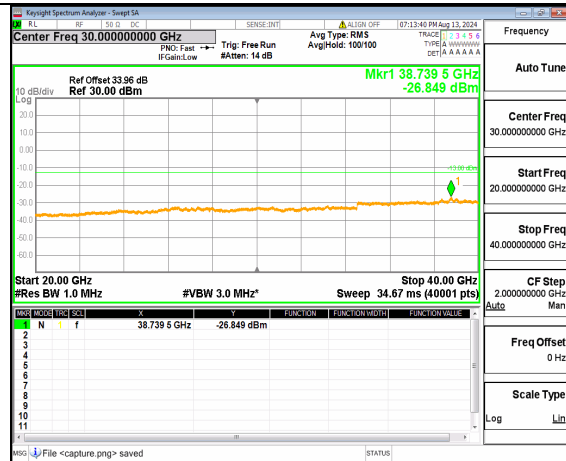

n77(3700-3980MHz) (20GHz-40GHz) 20M DFT-s-OFDM QPSK Inner_1RB_Left Mid

n77(3700-3980MHz) (20GHz-40GHz) 20M DFT-s-OFDM QPSK Inner_1RB_Right Mid