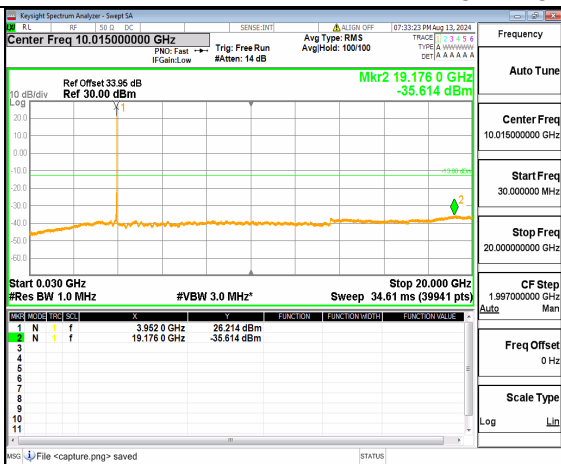

n77(3700-3980MHz) (30MHz-20GHz) 30M DFT-s-OFDM BPSK Inner_1RB_Right High

n77(3700-3980MHz) (30MHz-20GHz) 30M DFT-s-OFDM QPSK Inner_1RB_Left High