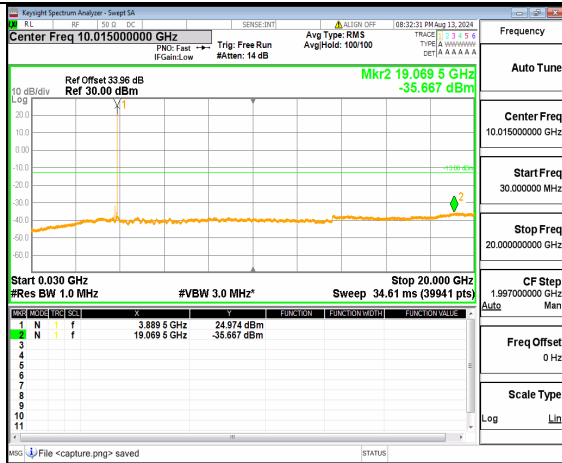

n77(3700-3980MHz) (30MHz-20GHz) 100M DFT-s-OFDM BPSK Inner_1RB_Right Mid