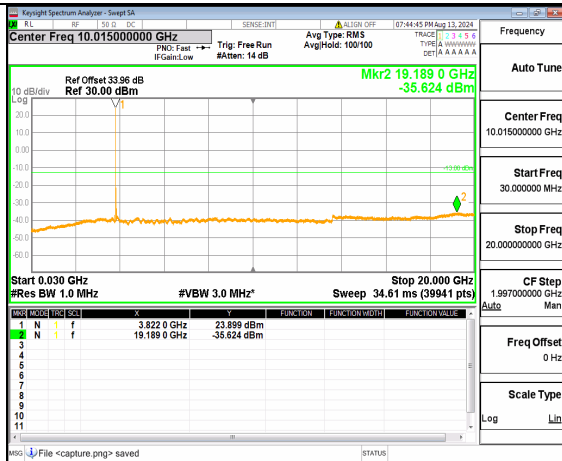

n77(3700-3980MHz) (30MHz-20GHz) 40M DFT-s-OFDM BPSK Inner_1RB_Right Mid

n77(3700-3980MHz) (30MHz-20GHz) 40M DFT-s-OFDM QPSK Inner_1RB_Left Mid