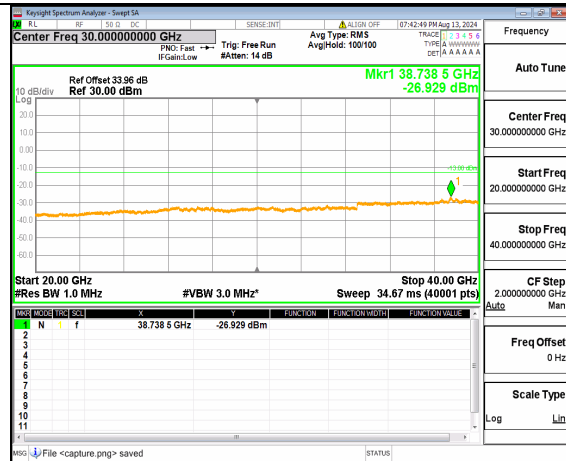

n77(3700-3980MHz) (20GHz-40GHz) 40M DFT-s-OFDM QPSK Inner_1RB_Right Low

n77(3700-3980MHz) (20GHz-40GHz) 40M DFT-s-OFDM BPSK Inner_1RB_Left Mid