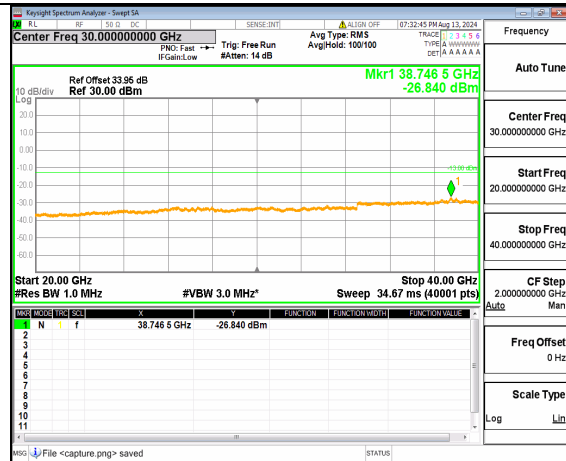

n77(3700-3980MHz) (30MHz-20GHz) 30M DFT-s-OFDM BPSK Inner_1RB_Left High

n77(3700-3980MHz) (20GHz-40GHz) 30M DFT-s-OFDM BPSK Inner_1RB_Left High

n77(3700-3980MHz) (30MHz-20GHz) 30M DFT-s-OFDM BPSK Inner_1RB_Right High