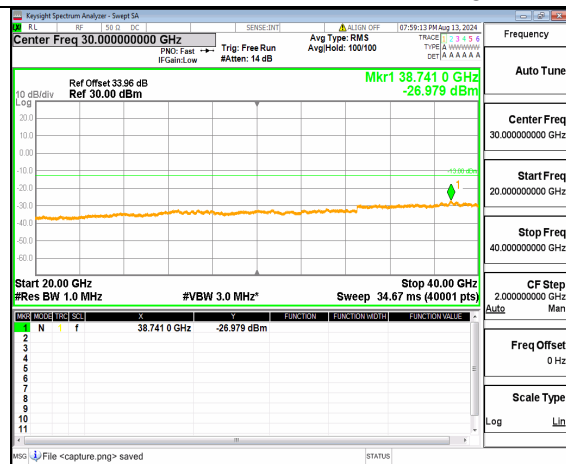

n77(3700-3980MHz) (20GHz-40GHz) 60M DFT-s-OFDM QPSK Inner_1RB_Right Low

n77(3700-3980MHz) (20GHz-40GHz) 60M DFT-s-OFDM BPSK Inner_1RB_Left Mid