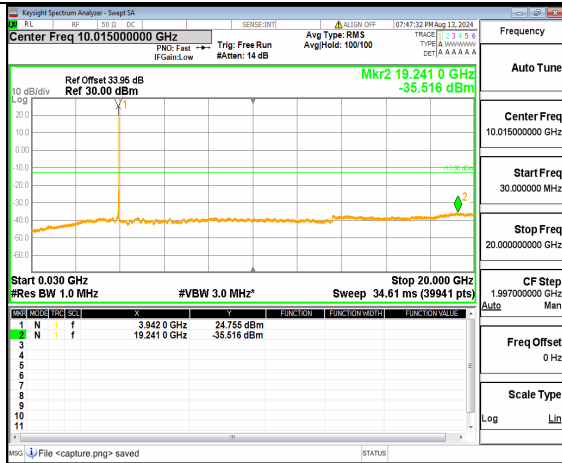

n77(3700-3980MHz) (30MHz-20GHz) 40M DFT-s-OFDM BPSK Inner_1RB_Left High