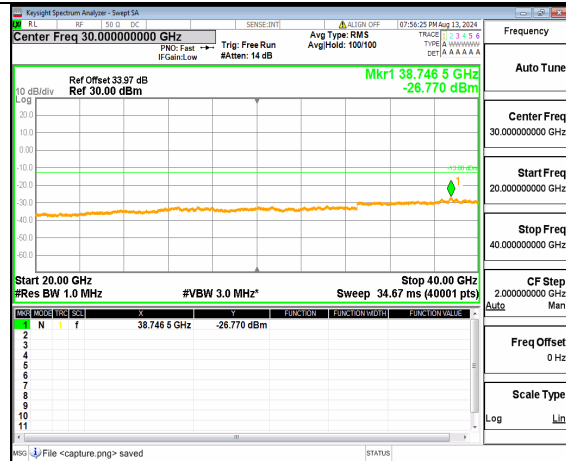

n77(3700-3980MHz) (20GHz-40GHz) 60M DFT-s-OFDM BPSK Inner_1RB_Right Low

n77(3700-3980MHz) (20GHz-40GHz) 60M DFT-s-OFDM QPSK Inner_1RB_Left Low