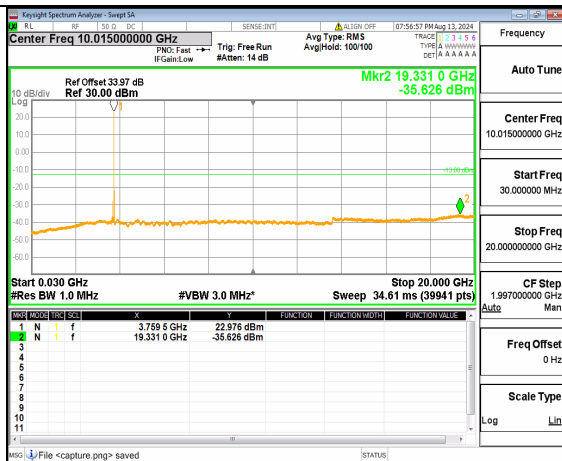

n77(3700-3980MHz) (30MHz-20GHz) 60M DFT-s-OFDM QPSK Inner_1RB_Left Low

n77(3700-3980MHz) (30MHz-20GHz) 60M DFT-s-OFDM QPSK Inner_1RB_Right Low