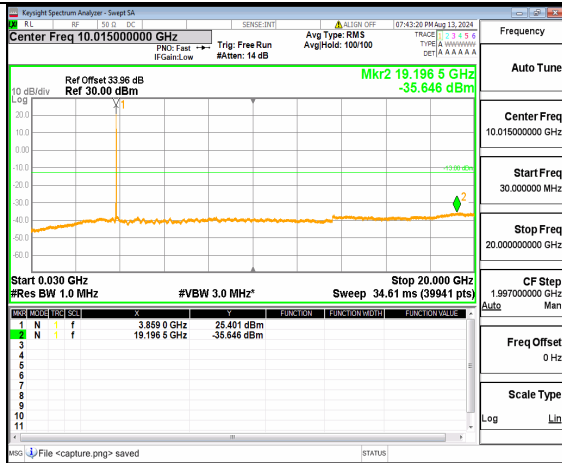

n77(3700-3980MHz) (30MHz-20GHz) 40M DFT-s-OFDM BPSK Inner_1RB_Right Mid