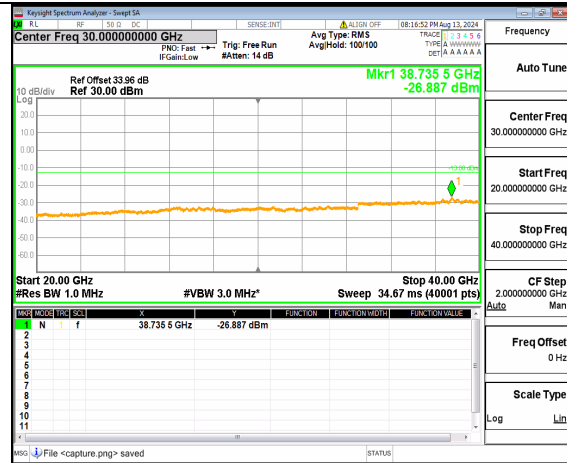

n77(3700-3980MHz) (20GHz-40GHz) 80M DFT-s-OFDM BPSK Inner_1RB_Left Mid

n77(3700-3980MHz) (20GHz-40GHz) 80M DFT-s-OFDM BPSK Inner_1RB_Right Mid