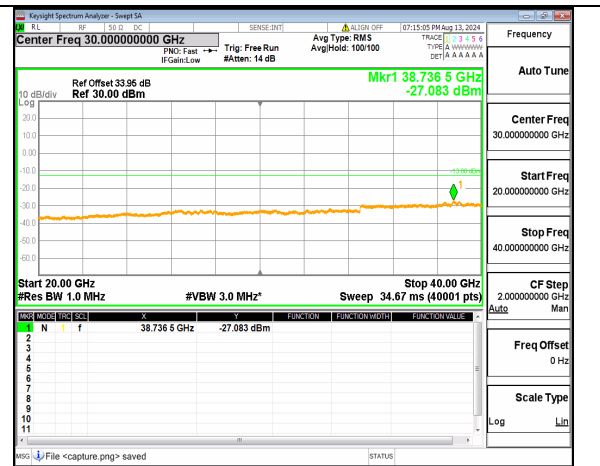

n77(3700-3980MHz) (20GHz-40GHz) 20M DFT-s-OFDM QPSK Inner_1RB_Left Mid

n77(3700-3980MHz) (30MHz-20GHz) 20M DFT-s-OFDM QPSK Inner_1RB_Right Mid

n77(3700-3980MHz) (20GHz-40GHz) 20M DFT-s-OFDM QPSK Inner_1RB_Right Mid

n77(3700-3980MHz) (30MHz-20GHz) 20M DFT-s-OFDM BPSK Inner_1RB_Left High

n77(3700-3980MHz) (20GHz-40GHz) 20M DFT-s-OFDM BPSK Inner_1RB_Left High

n77(3700-3980MHz) (30MHz-20GHz) 20M DFT-s-OFDM BPSK Inner_1RB_Right High