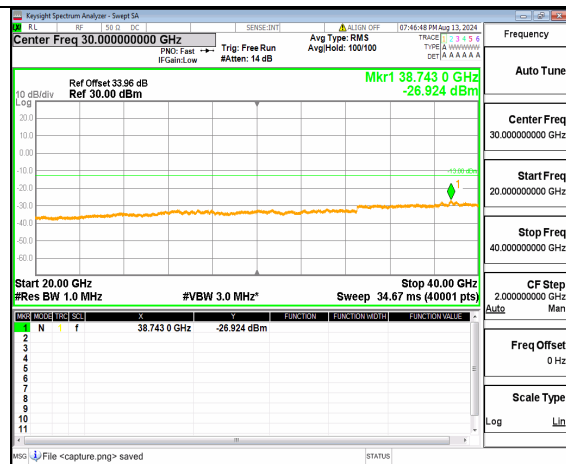

n77(3700-3980MHz) (20GHz-40GHz) 40M DFT-s-OFDM QPSK Inner_1RB_Left Mid

n77(3700-3980MHz) (20GHz-40GHz) 40M DFT-s-OFDM QPSK Inner_1RB_Right Mid