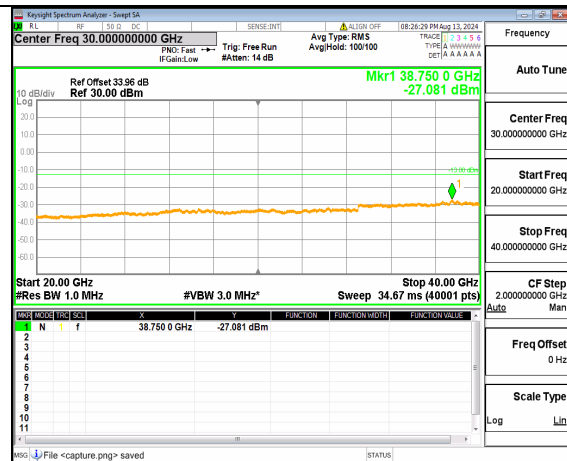

n77(3700-3980MHz) (20GHz-40GHz) 80M DFT-s-OFDM QPSK Inner_1RB_Right High

n77(3700-3980MHz) (20GHz-40GHz) 100M DFT-s-OFDM BPSK Inner_1RB_Left Low