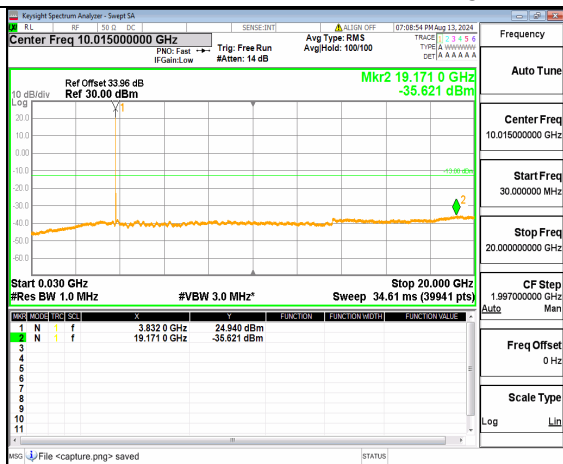

n77(3700-3980MHz) (30MHz-20GHz) 20M DFT-s-OFDM QPSK Inner_1RB_Right Low

n77(3700-3980MHz) (30MHz-20GHz) 20M DFT-s-OFDM BPSK Inner_1RB_Left Mid