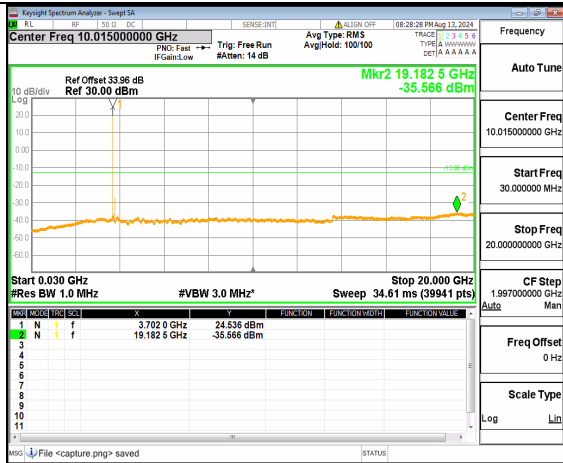

n77(3700-3980MHz) (30MHz-20GHz) 100M DFT-s-OFDM QPSK Inner_1RB_Left Low