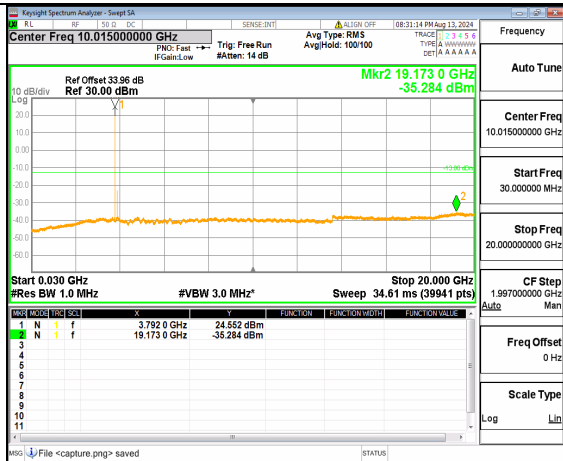

n77(3700-3980MHz) (30MHz-20GHz) 100M DFT-s-OFDM QPSK Inner_1RB_Right Low

n77(3700-3980MHz) (30MHz-20GHz) 100M DFT-s-OFDM BPSK Inner_1RB_Left Mid