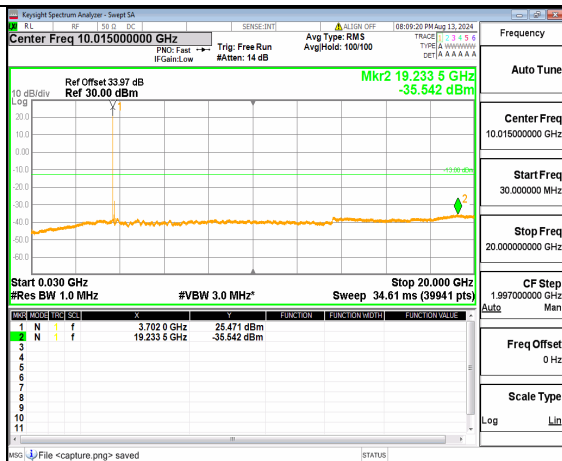

n77(3700-3980MHz) (30MHz-20GHz) 60M DFT-s-OFDM QPSK Inner_1RB_Right High

n77(3700-3980MHz) (30MHz-20GHz) 80M DFT-s-OFDM BPSK Inner_1RB_Left Low