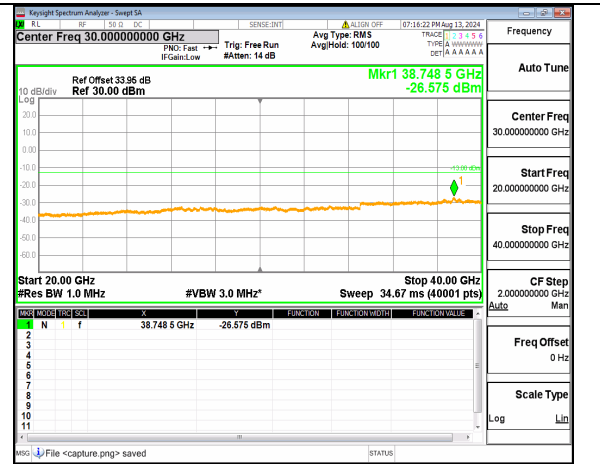

n77(3700-3980MHz) (20GHz-40GHz) 20M DFT-s-OFDM QPSK Inner_1RB_Left Mid

n77(3700-3980MHz) (30MHz-20GHz) 20M DFT-s-OFDM QPSK Inner_1RB_Right Mid

n77(3700-3980MHz) (20GHz-40GHz) 20M DFT-s-OFDM QPSK Inner_1RB_Right Mid

n77(3700-3980MHz) (30MHz-20GHz) 20M DFT-s-OFDM BPSK Inner_1RB_Left High

n77(3700-3980MHz) (20GHz-40GHz) 20M DFT-s-OFDM BPSK Inner_1RB_Left High

n77(3700-3980MHz) (30MHz-20GHz) 20M DFT-s-OFDM BPSK Inner_1RB_Right High