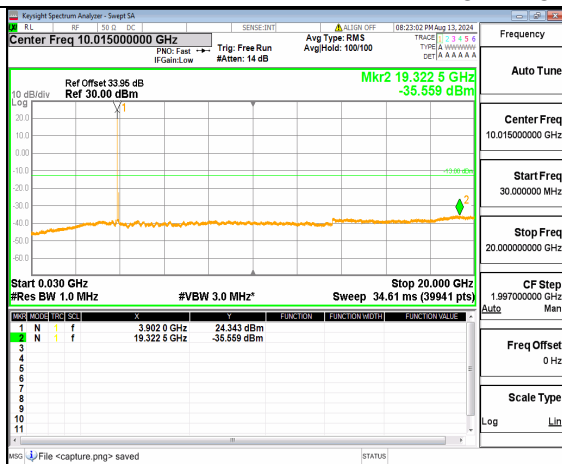

n77(3700-3980MHz) (30MHz-20GHz) 80M DFT-s-OFDM BPSK Inner_1RB_Right High

n77(3700-3980MHz) (30MHz-20GHz) 80M DFT-s-OFDM QPSK Inner_1RB_Left High