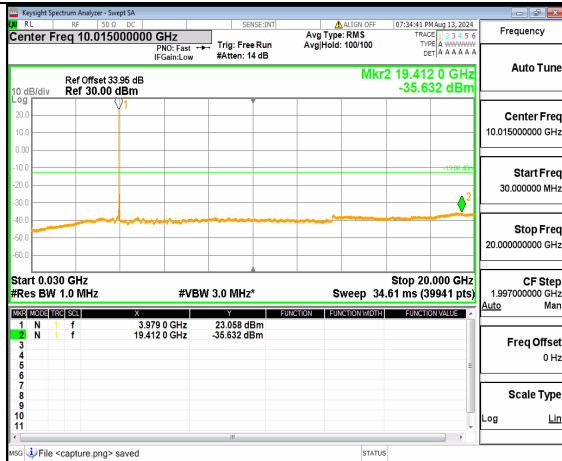

n77(3700-3980MHz) (30MHz-20GHz) 30M DFT-s-OFDM QPSK Inner_1RB_Right High