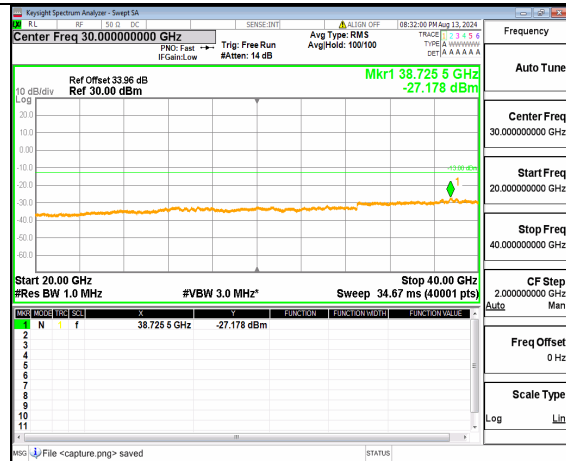

n77(3700-3980MHz) (20GHz-40GHz) 100M DFT-s-OFDM QPSK Inner_1RB_Right Low

n77(3700-3980MHz) (20GHz-40GHz) 100M DFT-s-OFDM BPSK Inner_1RB_Left Mid