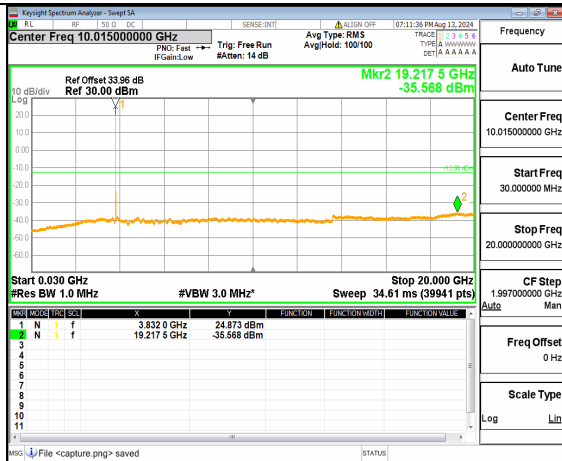

n77(3700-3980MHz) (30MHz-20GHz) 20M DFT-s-OFDM BPSK Inner_1RB_Right Mid

n77(3700-3980MHz) (30MHz-20GHz) 20M DFT-s-OFDM QPSK Inner_1RB_Left Mid