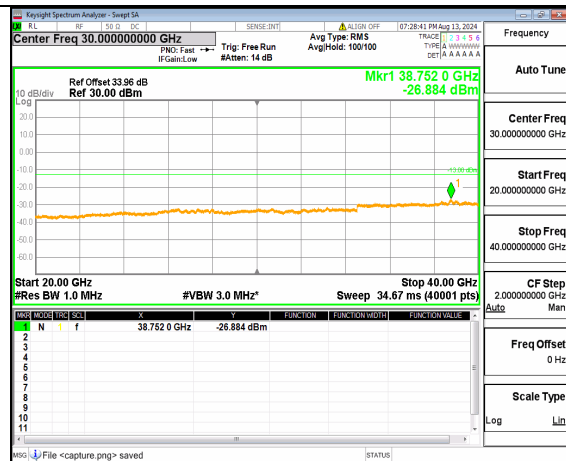

n77(3700-3980MHz) (20GHz-40GHz) 30M DFT-s-OFDM BPSK Inner_1RB_Right Mid

n77(3700-3980MHz) (20GHz-40GHz) 30M DFT-s-OFDM QPSK Inner_1RB_Left Mid