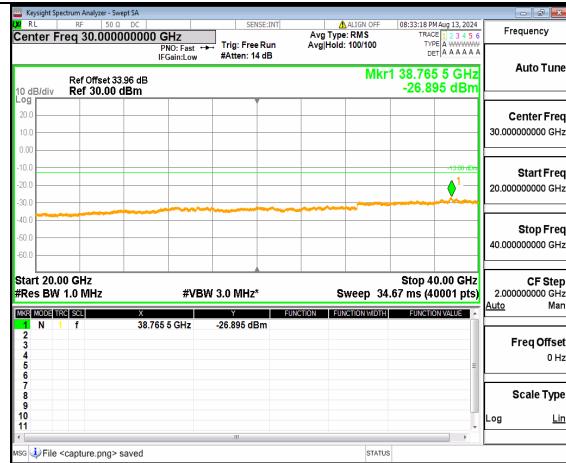

n77(3700-3980MHz) (20GHz-40GHz) 100M DFT-s-OFDM BPSK Inner_1RB_Left Mid

n77(3700-3980MHz) (20GHz-40GHz) 100M DFT-s-OFDM BPSK Inner_1RB_Right Mid