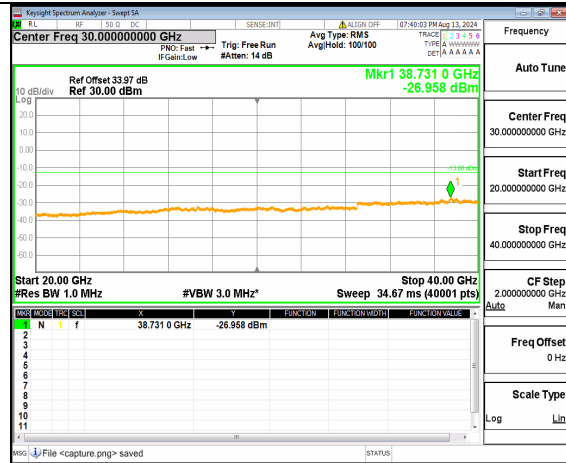

n77(3700-3980MHz) (20GHz-40GHz) 40M DFT-s-OFDM BPSK Inner_1RB_Right Low

n77(3700-3980MHz) (20GHz-40GHz) 40M DFT-s-OFDM QPSK Inner_1RB_Left Low