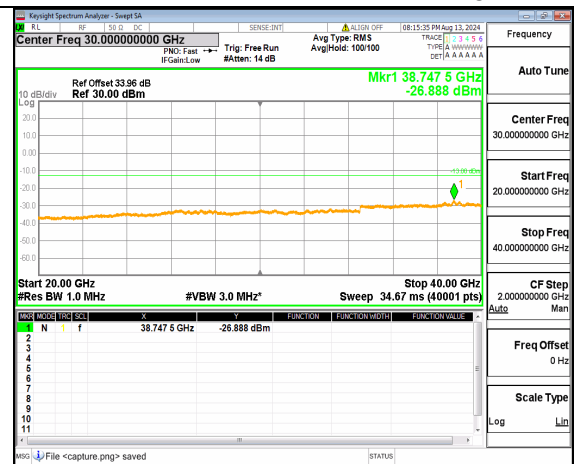

n77(3700-3980MHz) (20GHz-40GHz) 80M DFT-s-OFDM QPSK Inner_1RB_Right Low

n77(3700-3980MHz) (20GHz-40GHz) 80M DFT-s-OFDM BPSK Inner_1RB_Left Mid