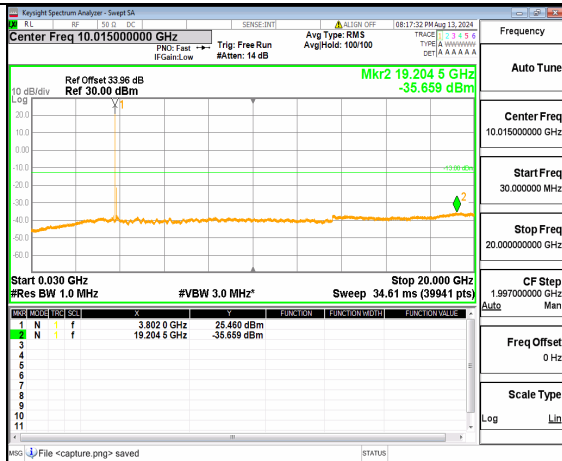

n77(3700-3980MHz) (30MHz-20GHz) 80M DFT-s-OFDM BPSK Inner_1RB_Right Mid

n77(3700-3980MHz) (30MHz-20GHz) 80M DFT-s-OFDM QPSK Inner_1RB_Left Mid