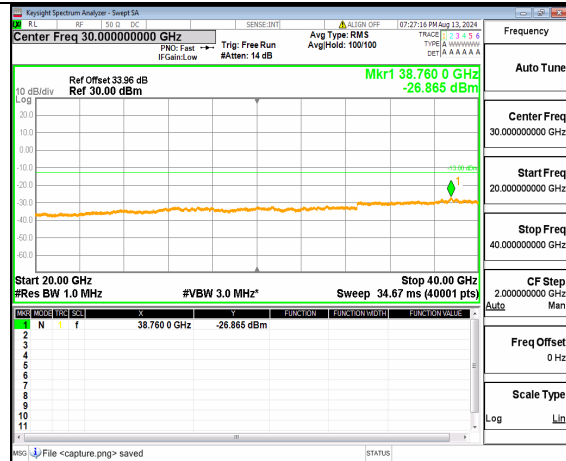

n77(3700-3980MHz) (20GHz-40GHz) 30M DFT-s-OFDM BPSK Inner_1RB_Left Mid

n77(3700-3980MHz) (20GHz-40GHz) 30M DFT-s-OFDM BPSK Inner_1RB_Right Mid