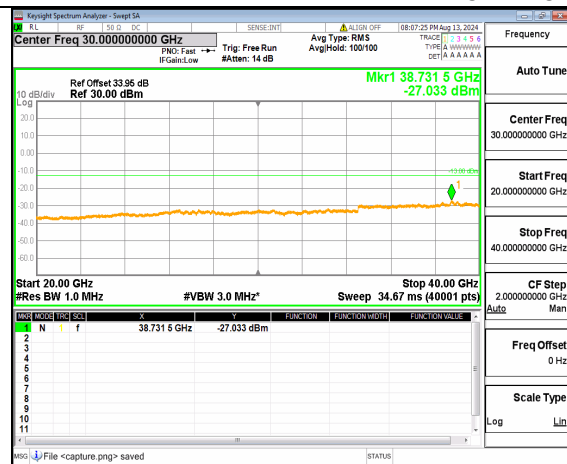

n77(3700-3980MHz) (20GHz-40GHz) 60M DFT-s-OFDM BPSK Inner_1RB_Right High

n77(3700-3980MHz) (20GHz-40GHz) 60M DFT-s-OFDM QPSK Inner_1RB_Left High