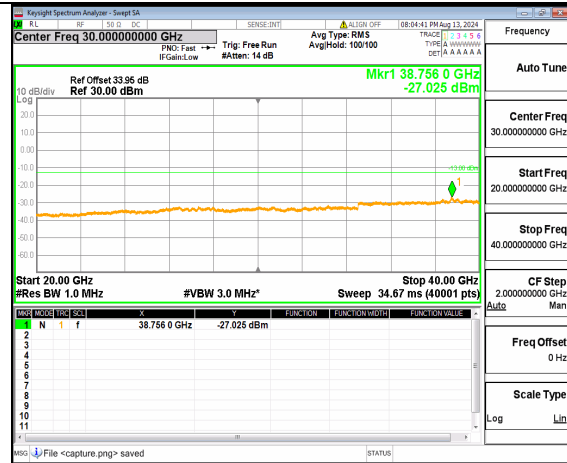

n77(3700-3980MHz) (20GHz-40GHz) 60M DFT-s-OFDM QPSK Inner_1RB_Right Mid

n77(3700-3980MHz) (20GHz-40GHz) 60M DFT-s-OFDM BPSK Inner_1RB_Left High