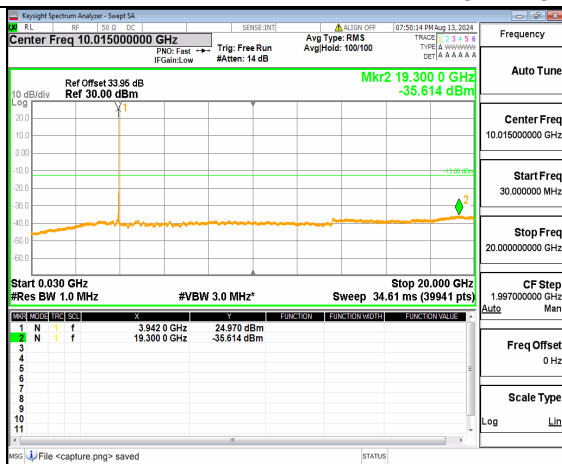

n77(3700-3980MHz) (30MHz-20GHz) 40M DFT-s-OFDM BPSK Inner_1RB_Right High

n77(3700-3980MHz) (30MHz-20GHz) 40M DFT-s-OFDM QPSK Inner_1RB_Left High