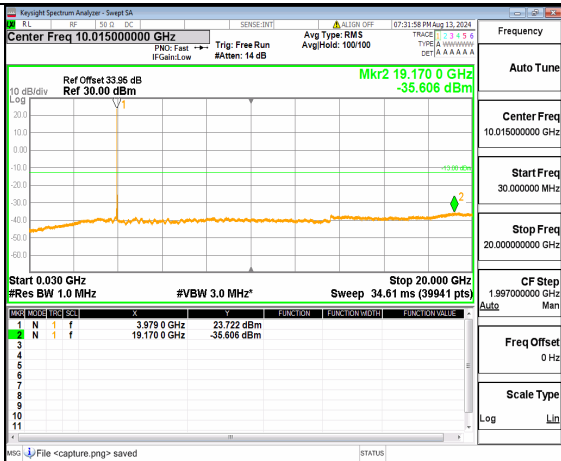

n77(3700-3980MHz) (30MHz-20GHz) 30M DFT-s-OFDM BPSK Inner_1RB_Left High

n77(3700-3980MHz) (30MHz-20GHz) 30M DFT-s-OFDM BPSK Inner_1RB_Right High