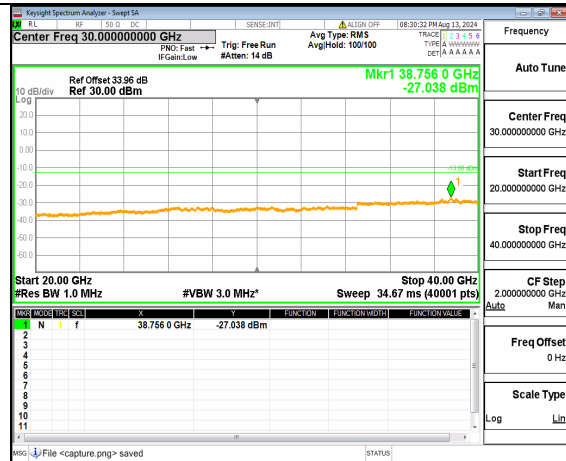

n77(3700-3980MHz) (20GHz-40GHz) 100M DFT-s-OFDM QPSK Inner_1RB_Left Low

n77(3700-3980MHz) (20GHz-40GHz) 100M DFT-s-OFDM QPSK Inner_1RB_Right Low