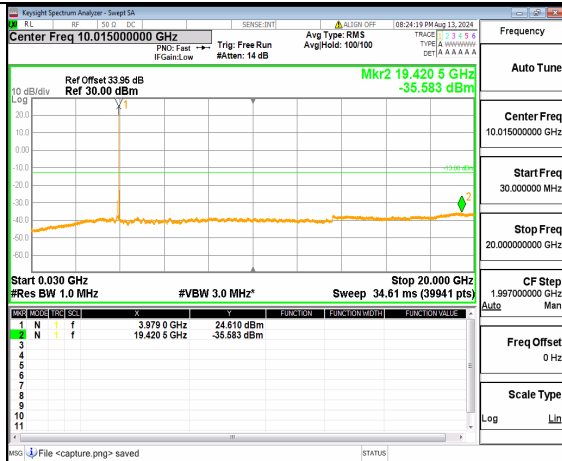

n77(3700-3980MHz) (30MHz-20GHz) 80M DFT-s-OFDM QPSK Inner_1RB_Right High