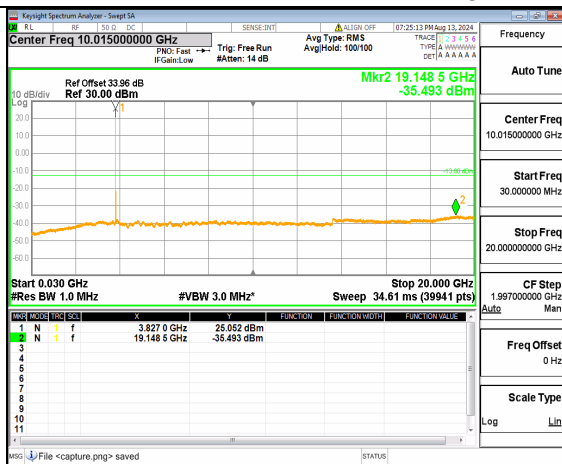

n77(3700-3980MHz) (30MHz-20GHz) 30M DFT-s-OFDM QPSK Inner_1RB_Right Low

n77(3700-3980MHz) (30MHz-20GHz) 30M DFT-s-OFDM BPSK Inner_1RB_Left Mid