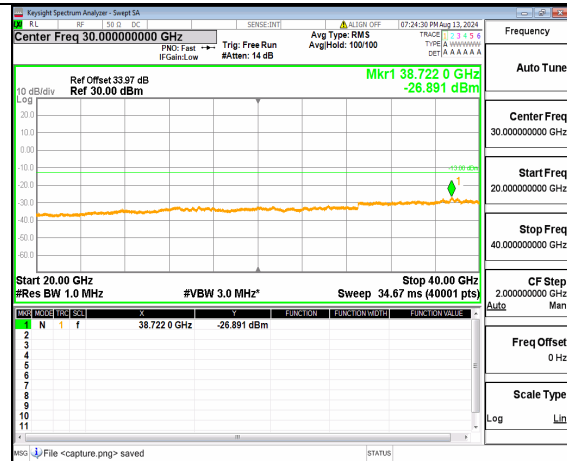

n77(3700-3980MHz) (20GHz-40GHz) 30M DFT-s-OFDM QPSK Inner_1RB_Left Low

n77(3700-3980MHz) (20GHz-40GHz) 30M DFT-s-OFDM QPSK Inner_1RB_Right Low