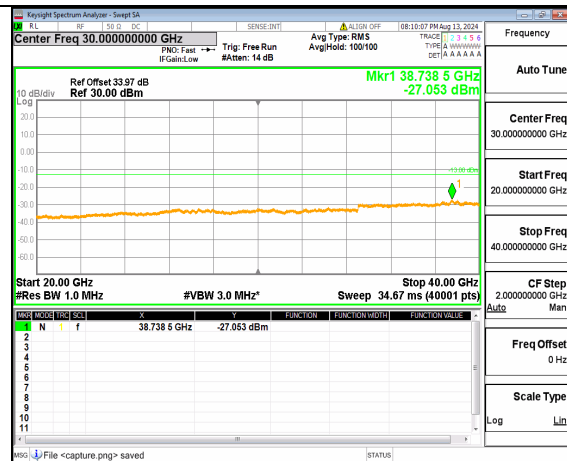

n77(3700-3980MHz) (20GHz-40GHz) 60M DFT-s-OFDM QPSK Inner_1RB_Right High

n77(3700-3980MHz) (20GHz-40GHz) 80M DFT-s-OFDM BPSK Inner_1RB_Left Low