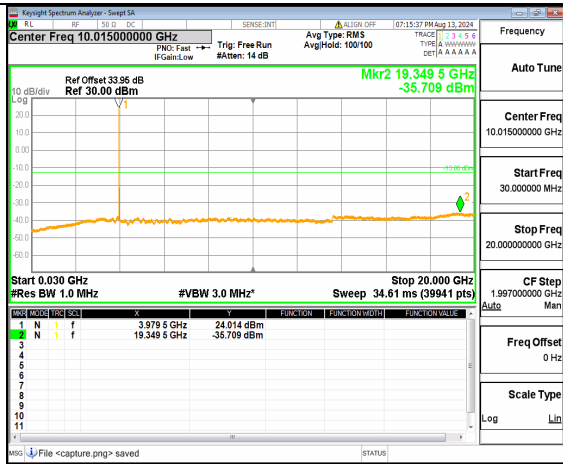

n77(3700-3980MHz) (20GHz-40GHz) 20M DFT-s-OFDM QPSK Inner_1RB_Left Mid

n77(3700-3980MHz) (30MHz-20GHz) 20M DFT-s-OFDM QPSK Inner_1RB_Right Mid

n77(3700-3980MHz) (20GHz-40GHz) 20M DFT-s-OFDM QPSK Inner_1RB_Right Mid

n77(3700-3980MHz) (30MHz-20GHz) 20M DFT-s-OFDM BPSK Inner_1RB_Left High

n77(3700-3980MHz) (20GHz-40GHz) 20M DFT-s-OFDM BPSK Inner_1RB_Left High

n77(3700-3980MHz) (30MHz-20GHz) 20M DFT-s-OFDM BPSK Inner_1RB_Right High