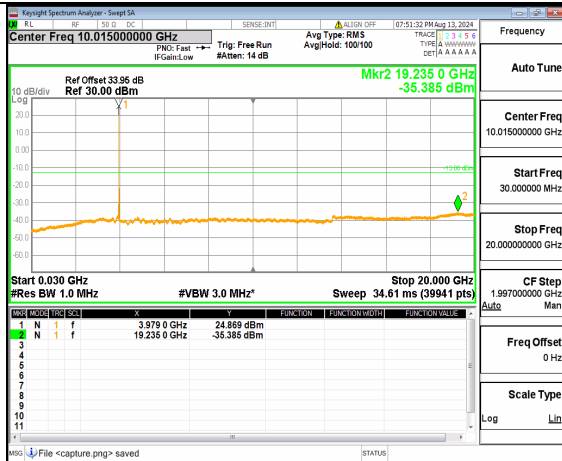

n77(3700-3980MHz) (30MHz-20GHz) 40M DFT-s-OFDM QPSK Inner_1RB_Right High