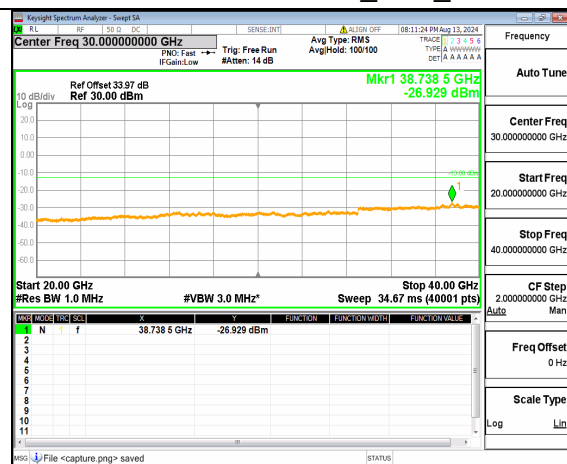

n77(3700-3980MHz) (20GHz-40GHz) 80M DFT-s-OFDM BPSK Inner_1RB_Left Low

n77(3700-3980MHz) (20GHz-40GHz) 80M DFT-s-OFDM BPSK Inner_1RB_Right Low