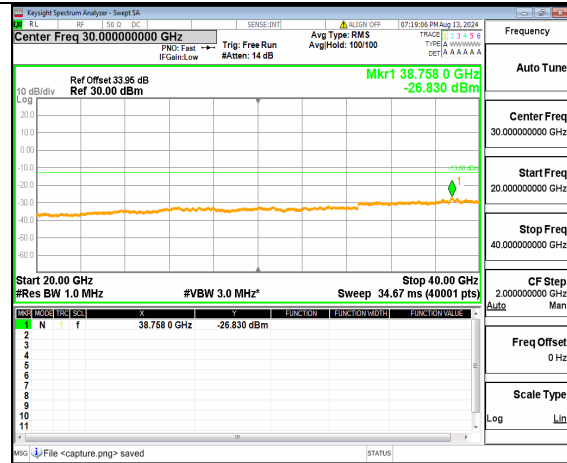

n77(3700-3980MHz) (20GHz-40GHz) 20M DFT-s-OFDM QPSK Inner_1RB_Left High

n77(3700-3980MHz) (20GHz-40GHz) 20M DFT-s-OFDM QPSK Inner_1RB_Right High