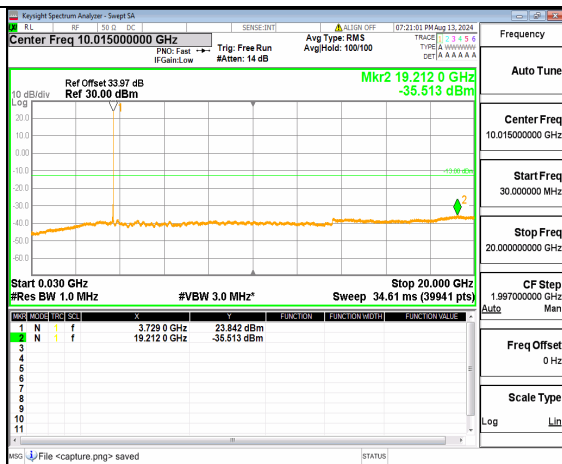

n77(3700-3980MHz) (30MHz-20GHz) 20M DFT-s-OFDM QPSK Inner_1RB_Right High

n77(3700-3980MHz) (20GHz-40GHz) 20M DFT-s-OFDM QPSK Inner_1RB_Right High

n77(3700-3980MHz) (30MHz-20GHz) 30M DFT-s-OFDM BPSK Inner_1RB_Left Low

n77(3700-3980MHz) (20GHz-40GHz) 30M DFT-s-OFDM BPSK Inner_1RB_Left Low

n77(3700-3980MHz) (30MHz-20GHz) 30M DFT-s-OFDM BPSK Inner_1RB_Right Low

n77(3700-3980MHz) (20GHz-40GHz) 30M DFT-s-OFDM BPSK Inner_1RB_Right Low