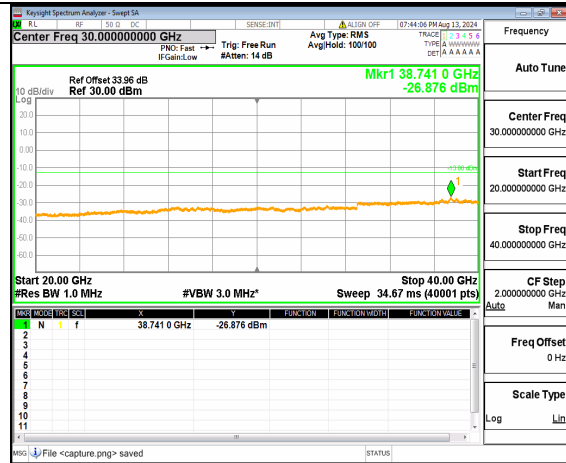

n77(3700-3980MHz) (20GHz-40GHz) 40M DFT-s-OFDM BPSK Inner_1RB_Left Mid

n77(3700-3980MHz) (20GHz-40GHz) 40M DFT-s-OFDM BPSK Inner_1RB_Right Mid