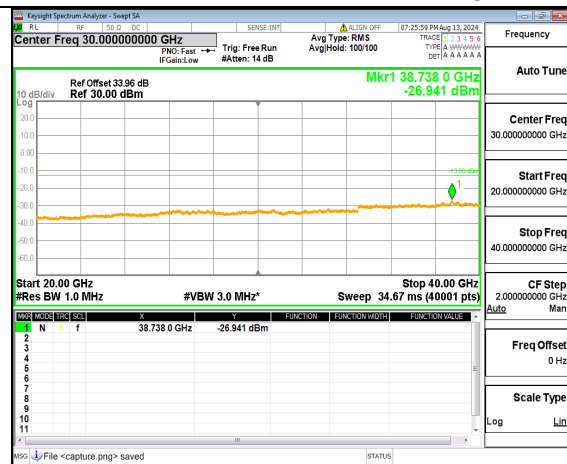

n77(3700-3980MHz) (20GHz-40GHz) 30M DFT-s-OFDM QPSK Inner_1RB_Right Low

n77(3700-3980MHz) (20GHz-40GHz) 30M DFT-s-OFDM BPSK Inner_1RB_Left Mid