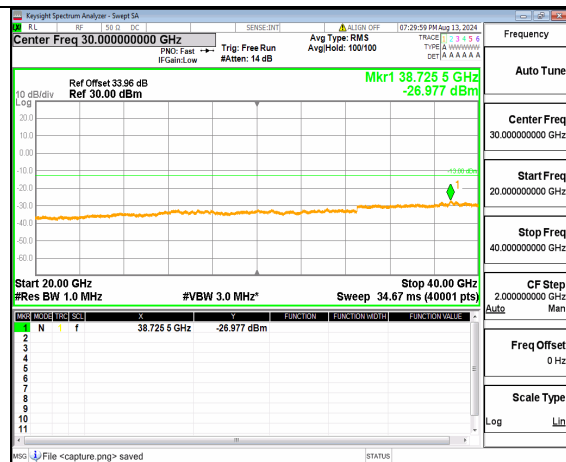

n77(3700-3980MHz) (20GHz-40GHz) 30M DFT-s-OFDM QPSK Inner_1RB_Left Mid

n77(3700-3980MHz) (20GHz-40GHz) 30M DFT-s-OFDM QPSK Inner_1RB_Right Mid