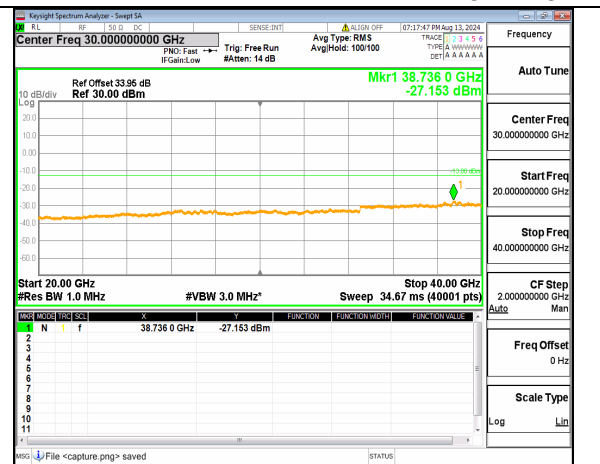

n77(3700-3980MHz) (20GHz-40GHz) 20M DFT-s-OFDM BPSK Inner_1RB_Right High

n77(3700-3980MHz) (20GHz-40GHz) 20M DFT-s-OFDM QPSK Inner_1RB_Left High