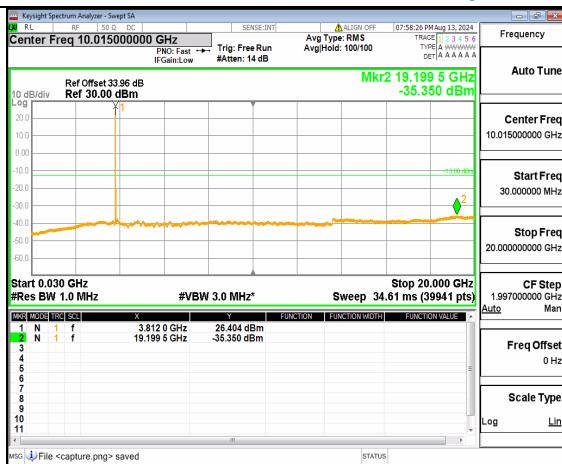

n77(3700-3980MHz) (30MHz-20GHz) 60M DFT-s-OFDM QPSK Inner_1RB_Right Low

n77(3700-3980MHz) (30MHz-20GHz) 60M DFT-s-OFDM BPSK Inner_1RB_Left Mid