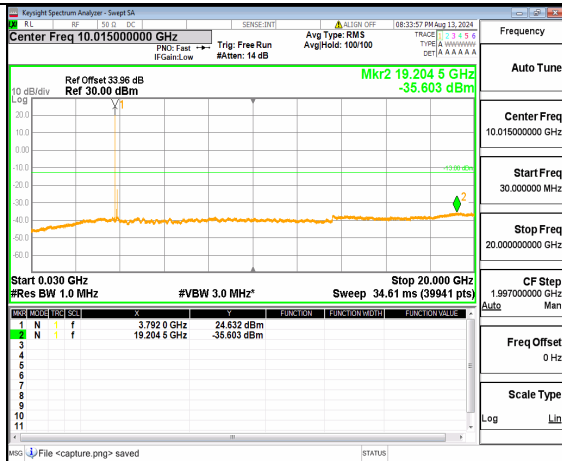

n77(3700-3980MHz) (30MHz-20GHz) 100M DFT-s-OFDM BPSK Inner_1RB_Right Mid

n77(3700-3980MHz) (30MHz-20GHz) 100M DFT-s-OFDM QPSK Inner_1RB_Left Mid