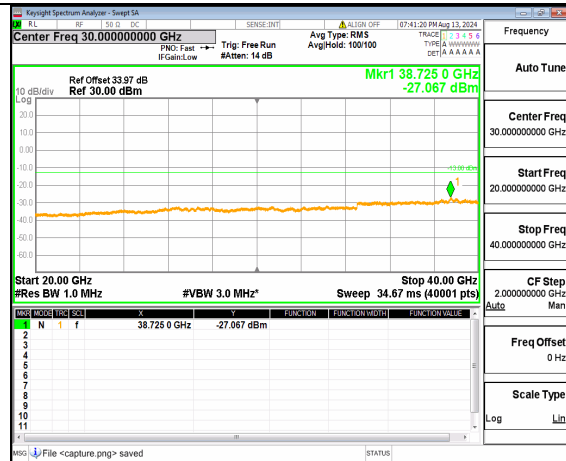

n77(3700-3980MHz) (20GHz-40GHz) 40M DFT-s-OFDM QPSK Inner_1RB_Left Low

n77(3700-3980MHz) (20GHz-40GHz) 40M DFT-s-OFDM QPSK Inner_1RB_Right Low