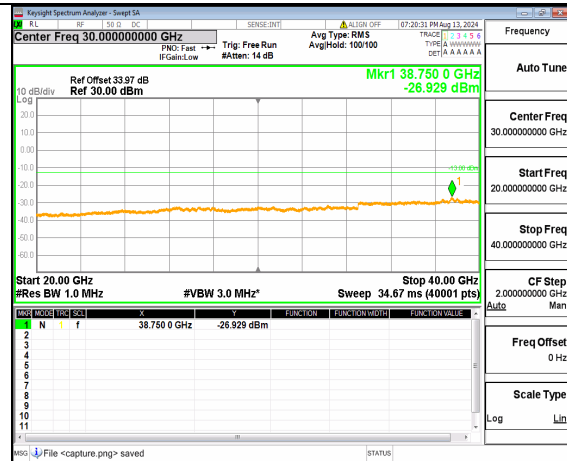

n77(3700-3980MHz) (20GHz-40GHz) 20M DFT-s-OFDM QPSK Inner_1RB_Right High

n77(3700-3980MHz) (20GHz-40GHz) 30M DFT-s-OFDM BPSK Inner_1RB_Left Low