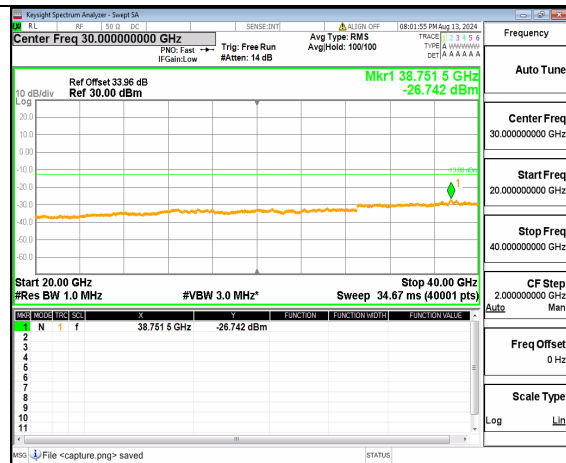

n77(3700-3980MHz) (20GHz-40GHz) 60M DFT-s-OFDM BPSK Inner_1RB_Right Mid

n77(3700-3980MHz) (20GHz-40GHz) 60M DFT-s-OFDM QPSK Inner_1RB_Left Mid