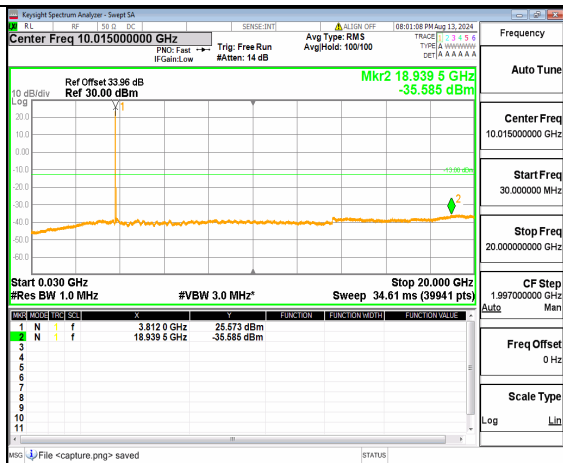

n77(3700-3980MHz) (30MHz-20GHz) 60M DFT-s-OFDM BPSK Inner_1RB_Right Mid

n77(3700-3980MHz) (30MHz-20GHz) 60M DFT-s-OFDM QPSK Inner_1RB_Left Mid