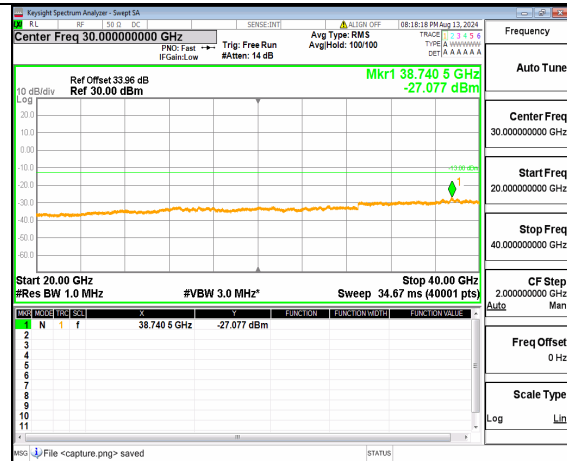

n77(3700-3980MHz) (20GHz-40GHz) 80M DFT-s-OFDM BPSK Inner_1RB_Right Mid

n77(3700-3980MHz) (20GHz-40GHz) 80M DFT-s-OFDM QPSK Inner_1RB_Left Mid