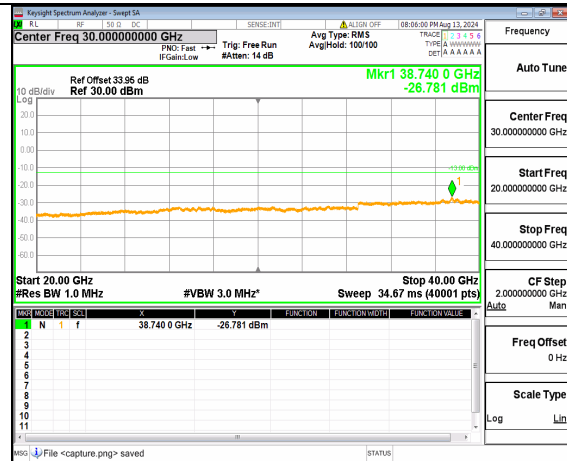

n77(3700-3980MHz) (20GHz-40GHz) 60M DFT-s-OFDM BPSK Inner_1RB_Left High

n77(3700-3980MHz) (20GHz-40GHz) 60M DFT-s-OFDM BPSK Inner_1RB_Right High