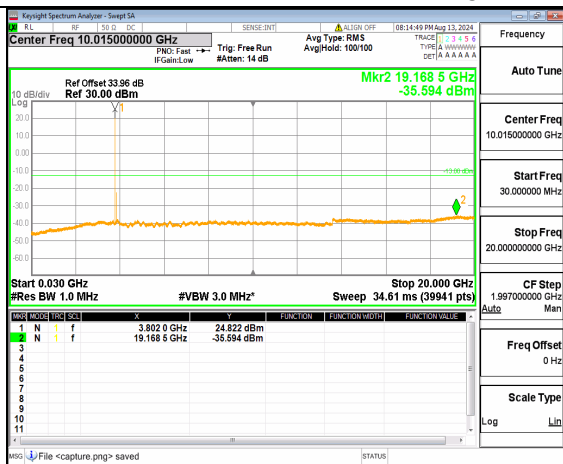

n77(3700-3980MHz) (30MHz-20GHz) 80M DFT-s-OFDM QPSK Inner_1RB_Right Low

n77(3700-3980MHz) (30MHz-20GHz) 80M DFT-s-OFDM BPSK Inner_1RB_Left Mid