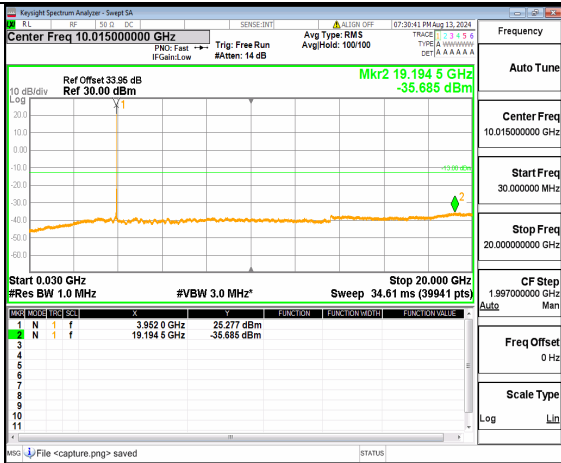

n77(3700-3980MHz) (30MHz-20GHz) 30M DFT-s-OFDM BPSK Inner_1RB_Left High