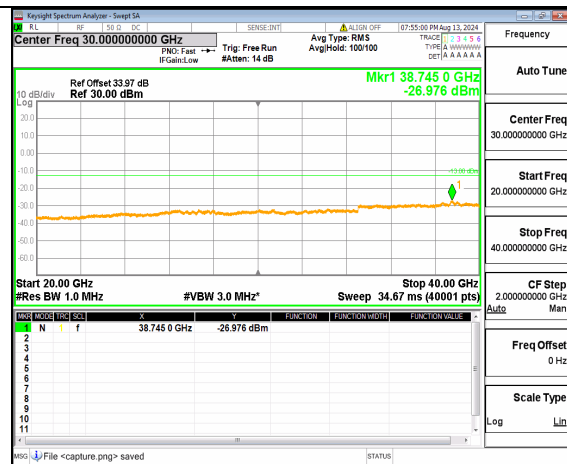

n77(3700-3980MHz) (20GHz-40GHz) 60M DFT-s-OFDM BPSK Inner_1RB_Left Low

n77(3700-3980MHz) (20GHz-40GHz) 60M DFT-s-OFDM BPSK Inner_1RB_Right Low