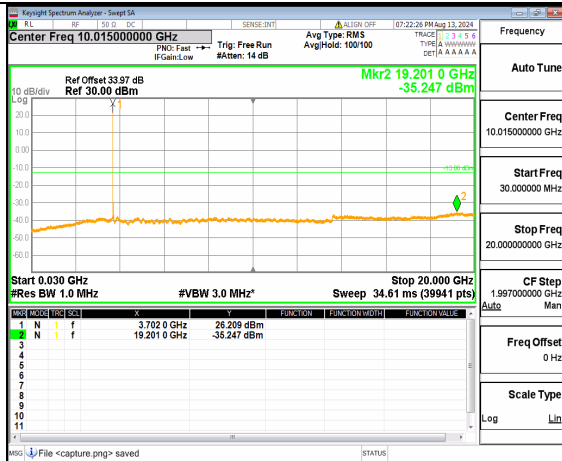

n77(3700-3980MHz) (30MHz-20GHz) 30M DFT-s-OFDM QPSK Inner_1RB_Left Low