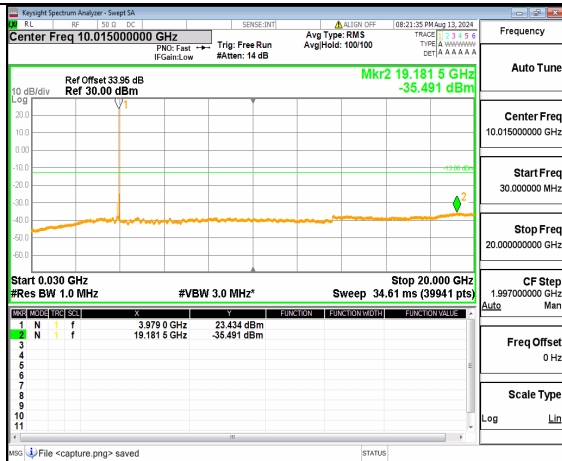

n77(3700-3980MHz) (30MHz-20GHz) 80M DFT-s-OFDM BPSK Inner_1RB_Left High

n77(3700-3980MHz) (30MHz-20GHz) 80M DFT-s-OFDM BPSK Inner_1RB_Right High