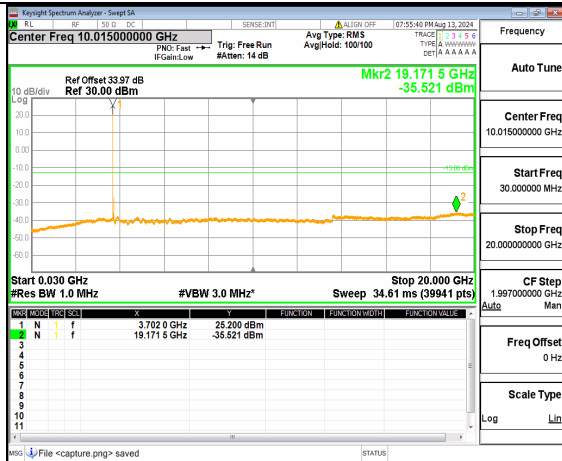

n77(3700-3980MHz) (30MHz-20GHz) 60M DFT-s-OFDM QPSK Inner_1RB_Left Low