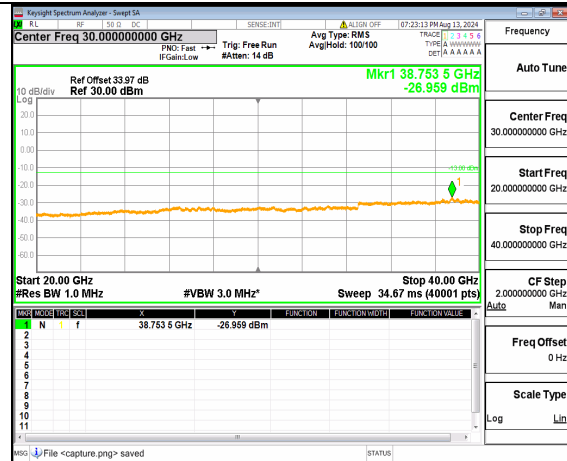

n77(3700-3980MHz) (20GHz-40GHz) 30M DFT-s-OFDM BPSK Inner_1RB_Right Low

n77(3700-3980MHz) (20GHz-40GHz) 30M DFT-s-OFDM QPSK Inner_1RB_Left Low