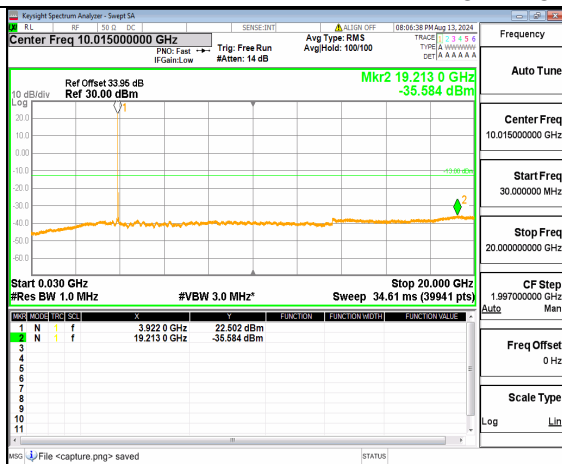

n77(3700-3980MHz) (30MHz-20GHz) 60M DFT-s-OFDM BPSK Inner_1RB_Right High

n77(3700-3980MHz) (30MHz-20GHz) 60M DFT-s-OFDM QPSK Inner_1RB_Left High