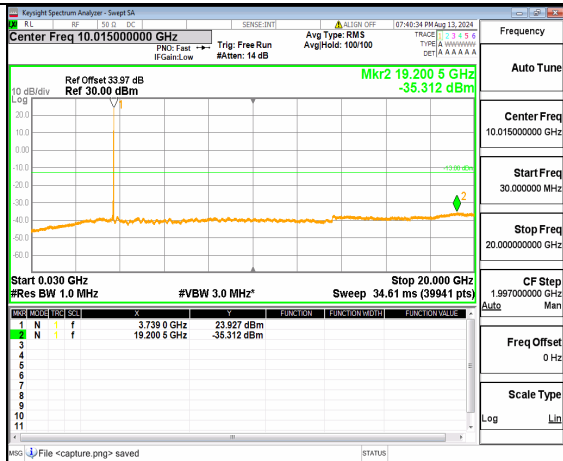

n77(3700-3980MHz) (30MHz-20GHz) 40M DFT-s-OFDM QPSK Inner_1RB_Left Low

n77(3700-3980MHz) (30MHz-20GHz) 40M DFT-s-OFDM QPSK Inner_1RB_Right Low