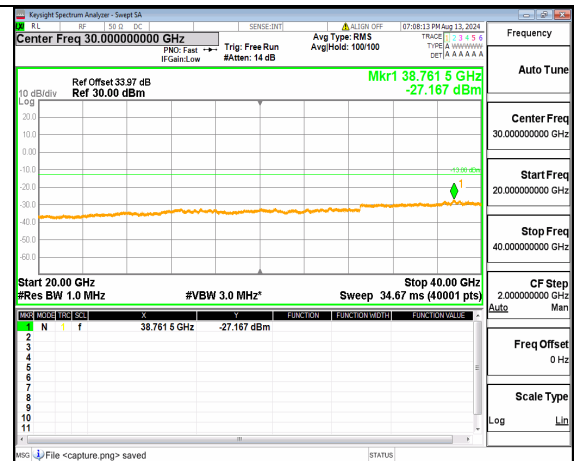

n77(3700-3980MHz) (30MHz-20GHz) 20M DFT-s-OFDM QPSK Inner_1RB_Left Low

n77(3700-3980MHz) (20GHz-40GHz) 20M DFT-s-OFDM QPSK Inner_1RB_Left Low

n77(3700-3980MHz) (30MHz-20GHz) 20M DFT-s-OFDM QPSK Inner_1RB_Right Low