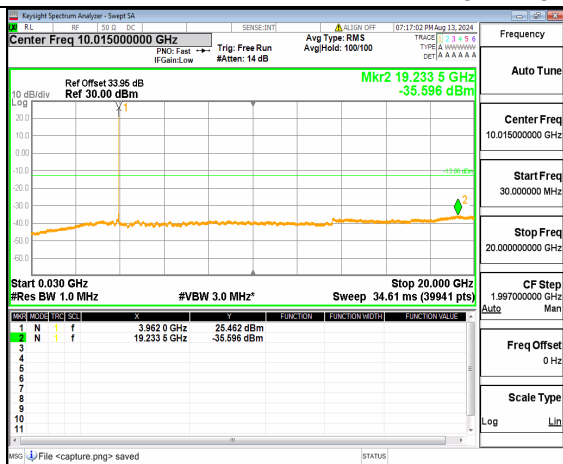

n77(3700-3980MHz) (30MHz-20GHz) 20M DFT-s-OFDM BPSK Inner_1RB_Right High

n77(3700-3980MHz) (30MHz-20GHz) 20M DFT-s-OFDM QPSK Inner_1RB_Left High