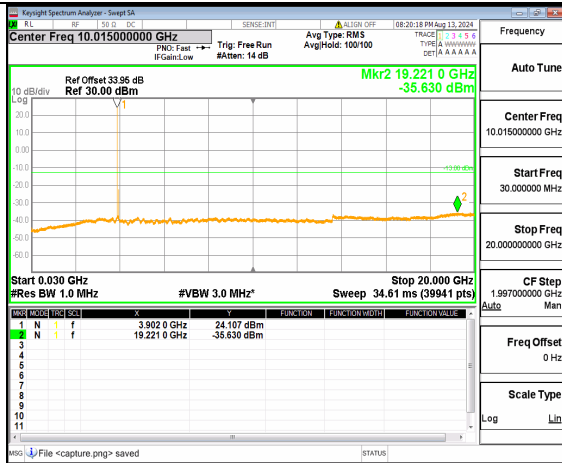

n77(3700-3980MHz) (30MHz-20GHz) 80M DFT-s-OFDM BPSK Inner_1RB_Left High