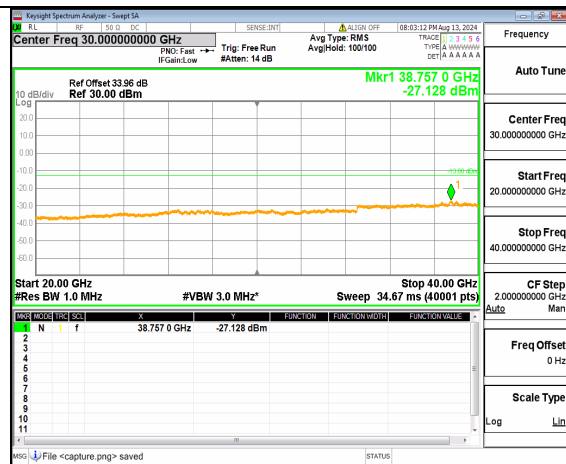

n77(3700-3980MHz) (20GHz-40GHz) 60M DFT-s-OFDM QPSK Inner_1RB_Left Mid

n77(3700-3980MHz) (20GHz-40GHz) 60M DFT-s-OFDM QPSK Inner_1RB_Right Mid