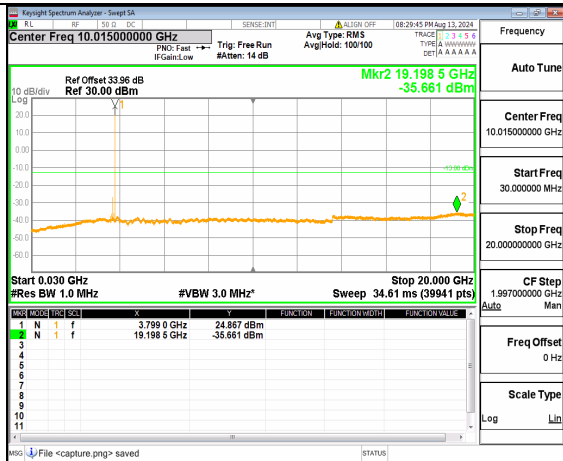

n77(3700-3980MHz) (30MHz-20GHz) 100M DFT-s-OFDM QPSK Inner_1RB_Left Low

n77(3700-3980MHz) (30MHz-20GHz) 100M DFT-s-OFDM QPSK Inner_1RB_Right Low