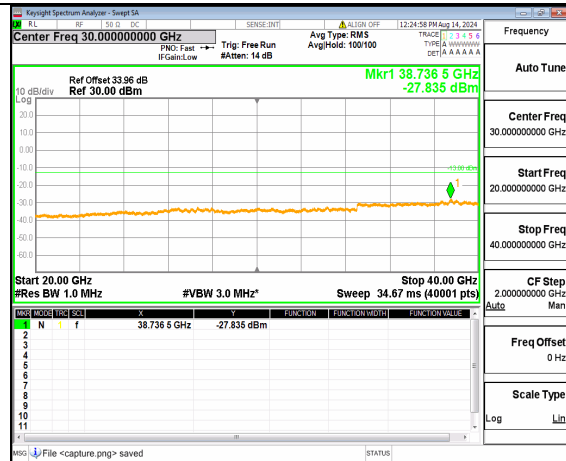

n77(3700-3980MHz) (20GHz-40GHz) 100M DFT-s-OFDM QPSK Inner_1RB_Left Mid

n77(3700-3980MHz) (20GHz-40GHz) 100M DFT-s-OFDM QPSK Inner_1RB_Right Mid