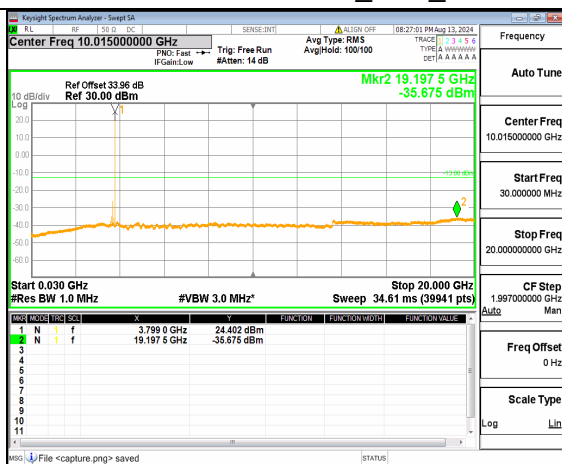

n77(3700-3980MHz) (30MHz-20GHz) 100M DFT-s-OFDM BPSK Inner_1RB_Left Low

n77(3700-3980MHz) (30MHz-20GHz) 100M DFT-s-OFDM BPSK Inner_1RB_Right Low