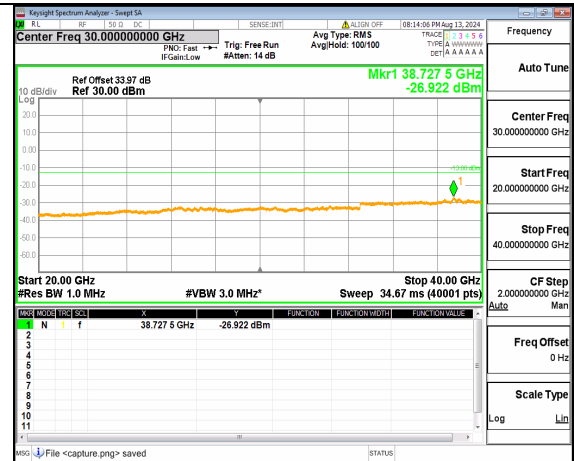

n77(3700-3980MHz) (20GHz-40GHz) 80M DFT-s-OFDM QPSK Inner_1RB_Left Low

n77(3700-3980MHz) (20GHz-40GHz) 80M DFT-s-OFDM QPSK Inner_1RB_Right Low