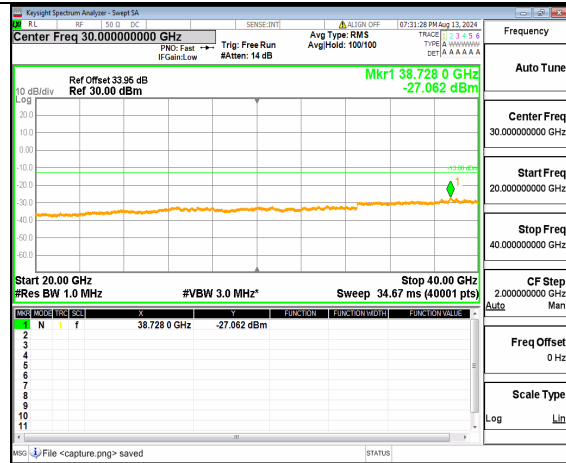

n77(3700-3980MHz) (30MHz-20GHz) 30M DFT-s-OFDM BPSK Inner_1RB_Left High

n77(3700-3980MHz) (20GHz-40GHz) 30M DFT-s-OFDM BPSK Inner_1RB_Left High

n77(3700-3980MHz) (30MHz-20GHz) 30M DFT-s-OFDM BPSK Inner_1RB_Right High