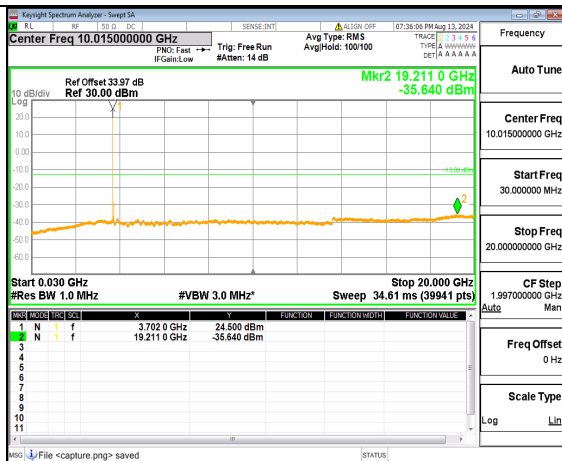

n77(3700-3980MHz) (30MHz-20GHz) 30M DFT-s-OFDM QPSK Inner_1RB_Right High

n77(3700-3980MHz) (30MHz-20GHz) 40M DFT-s-OFDM BPSK Inner_1RB_Left Low