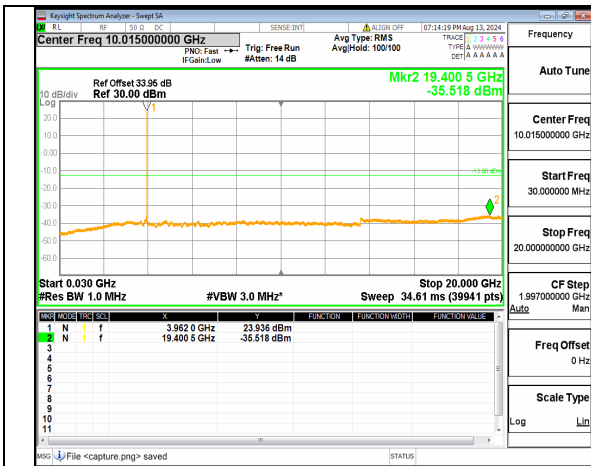

n77(3700-3980MHz) (30MHz-20GHz) 20M DFT-s-OFDM BPSK Inner_1RB_Left High