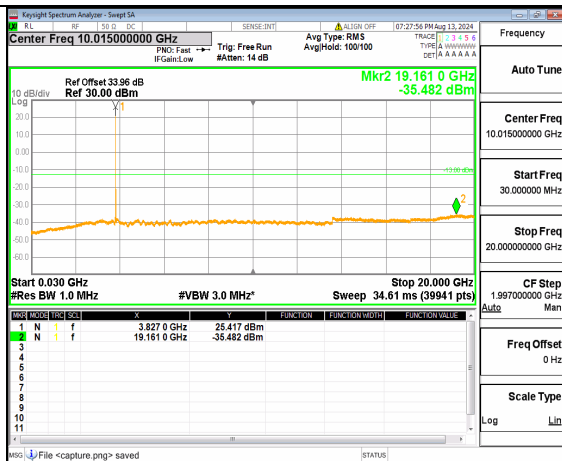

n77(3700-3980MHz) (30MHz-20GHz) 30M DFT-s-OFDM BPSK Inner_1RB_Right Mid

n77(3700-3980MHz) (30MHz-20GHz) 30M DFT-s-OFDM QPSK Inner_1RB_Left Mid