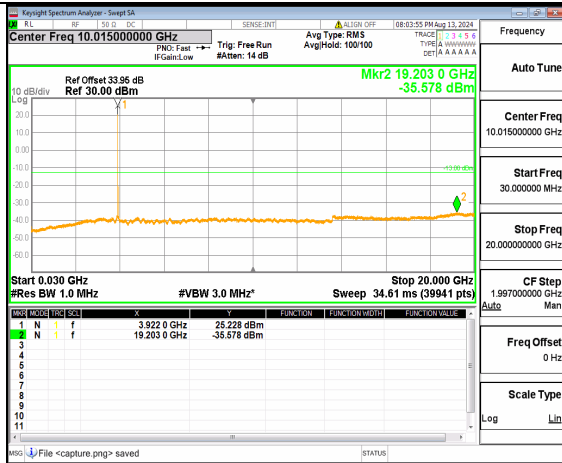

n77(3700-3980MHz) (30MHz-20GHz) 60M DFT-s-OFDM BPSK Inner_1RB_Left High