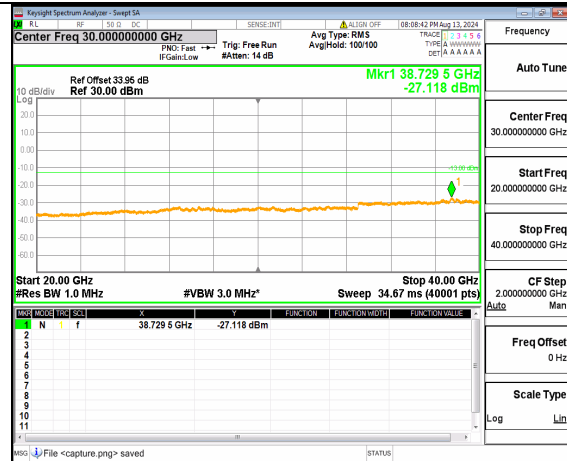

n77(3700-3980MHz) (20GHz-40GHz) 60M DFT-s-OFDM QPSK Inner_1RB_Left High

n77(3700-3980MHz) (20GHz-40GHz) 60M DFT-s-OFDM QPSK Inner_1RB_Right High