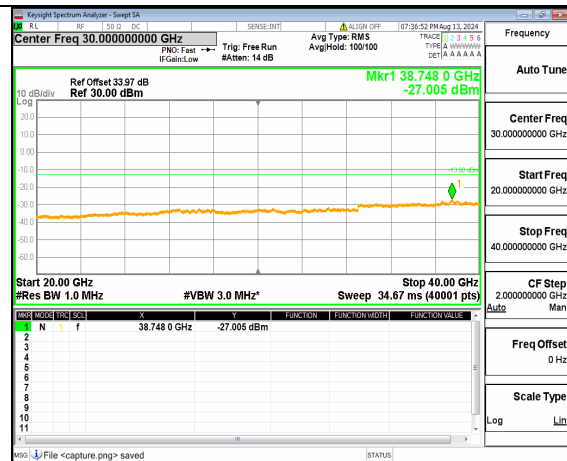

n77(3700-3980MHz) (20GHz-40GHz) 30M DFT-s-OFDM QPSK Inner_1RB_Right High

n77(3700-3980MHz) (20GHz-40GHz) 40M DFT-s-OFDM BPSK Inner_1RB_Left Low