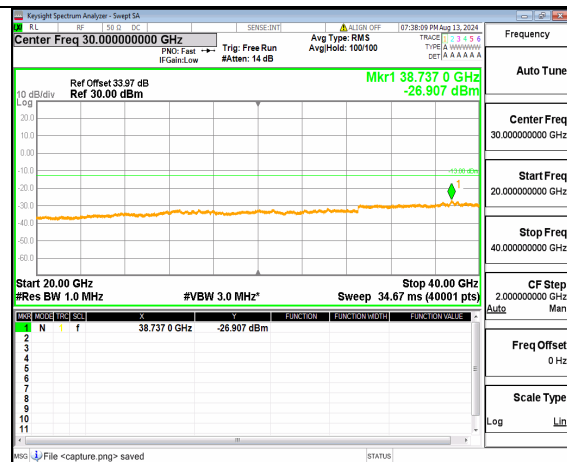

n77(3700-3980MHz) (20GHz-40GHz) 40M DFT-s-OFDM BPSK Inner_1RB_Left Low

n77(3700-3980MHz) (20GHz-40GHz) 40M DFT-s-OFDM BPSK Inner_1RB_Right Low