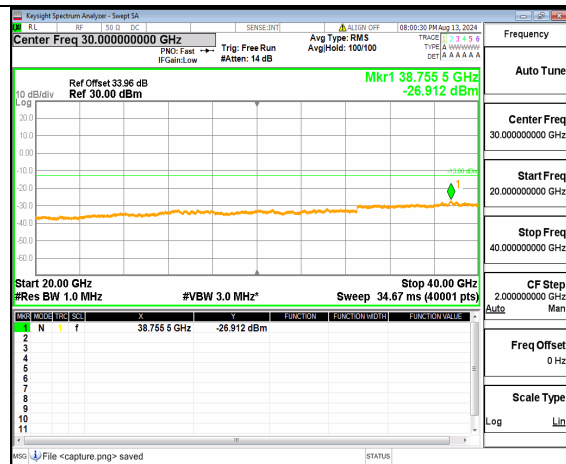

n77(3700-3980MHz) (20GHz-40GHz) 60M DFT-s-OFDM BPSK Inner_1RB_Left Mid

n77(3700-3980MHz) (20GHz-40GHz) 60M DFT-s-OFDM BPSK Inner_1RB_Right Mid