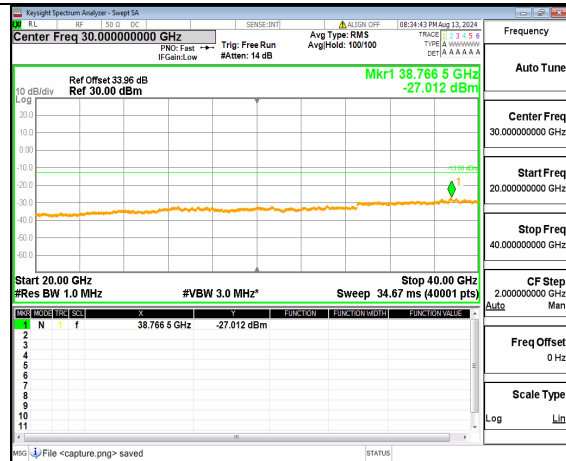

n77(3700-3980MHz) (20GHz-40GHz) 100M DFT-s-OFDM BPSK Inner_1RB_Right Mid

n77(3700-3980MHz) (20GHz-40GHz) 100M DFT-s-OFDM QPSK Inner_1RB_Left Mid