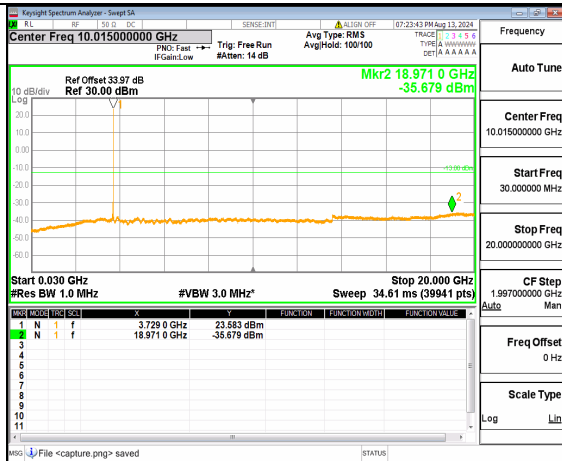

n77(3700-3980MHz) (30MHz-20GHz) 30M DFT-s-OFDM QPSK Inner_1RB_Left Low

n77(3700-3980MHz) (30MHz-20GHz) 30M DFT-s-OFDM QPSK Inner_1RB_Right Low