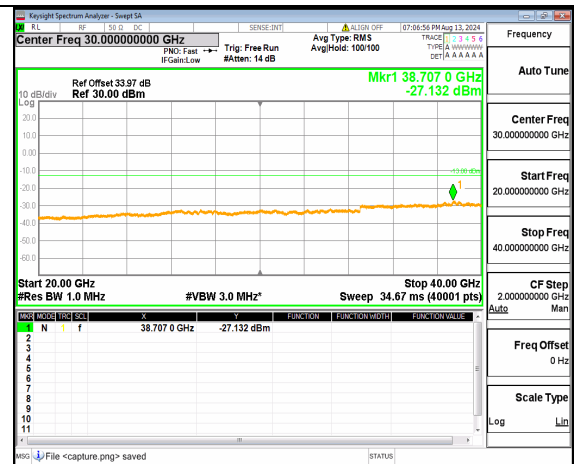

n77(3700-3980MHz) (30MHz-20GHz) 20M DFT-s-OFDM QPSK Inner_1RB_Left Low

n77(3700-3980MHz) (20GHz-40GHz) 20M DFT-s-OFDM QPSK Inner_1RB_Left Low

n77(3700-3980MHz) (30MHz-20GHz) 20M DFT-s-OFDM QPSK Inner_1RB_Right Low