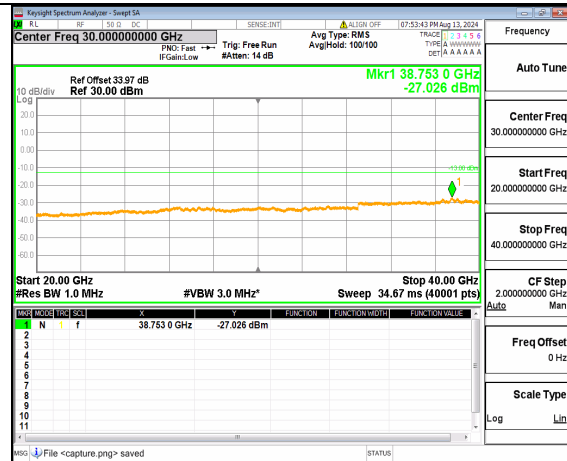

n77(3700-3980MHz) (20GHz-40GHz) 40M DFT-s-OFDM QPSK Inner_1RB_Right High

n77(3700-3980MHz) (20GHz-40GHz) 60M DFT-s-OFDM BPSK Inner_1RB_Left Low