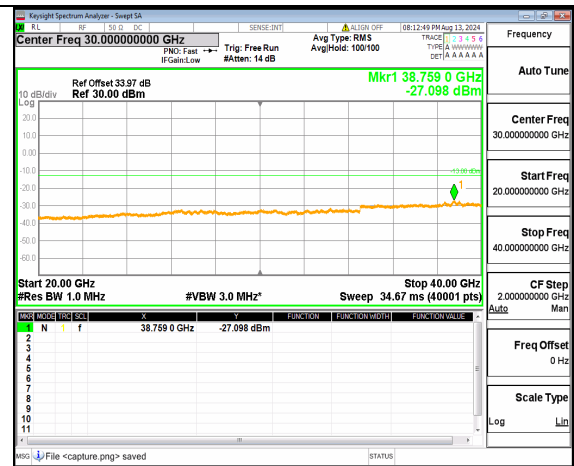

n77(3700-3980MHz) (20GHz-40GHz) 80M DFT-s-OFDM BPSK Inner_1RB_Right Low

n77(3700-3980MHz) (20GHz-40GHz) 80M DFT-s-OFDM QPSK Inner_1RB_Left Low