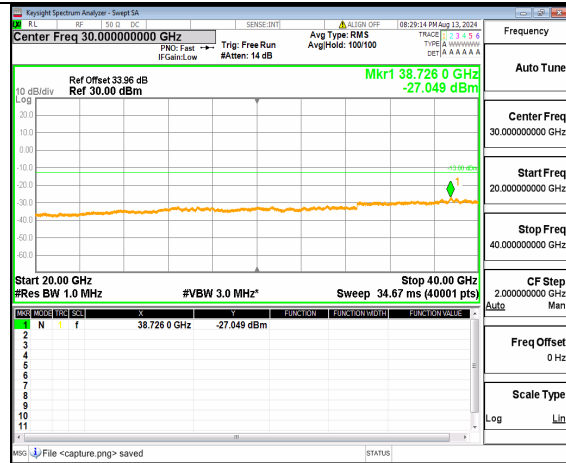

n77(3700-3980MHz) (20GHz-40GHz) 100M DFT-s-OFDM BPSK Inner_1RB_Right Low

n77(3700-3980MHz) (20GHz-40GHz) 100M DFT-s-OFDM QPSK Inner_1RB_Left Low