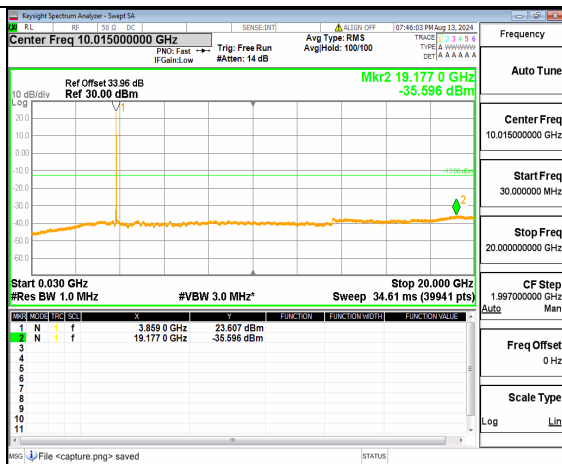

n77(3700-3980MHz) (30MHz-20GHz) 40M DFT-s-OFDM QPSK Inner_1RB_Left Mid

n77(3700-3980MHz) (30MHz-20GHz) 40M DFT-s-OFDM QPSK Inner_1RB_Right Mid