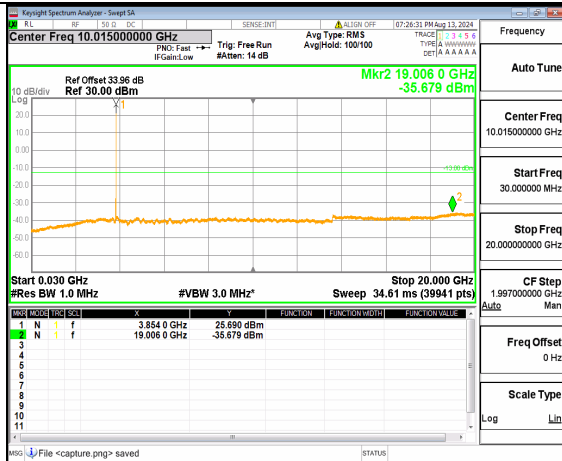

n77(3700-3980MHz) (30MHz-20GHz) 30M DFT-s-OFDM BPSK Inner_1RB_Right Mid