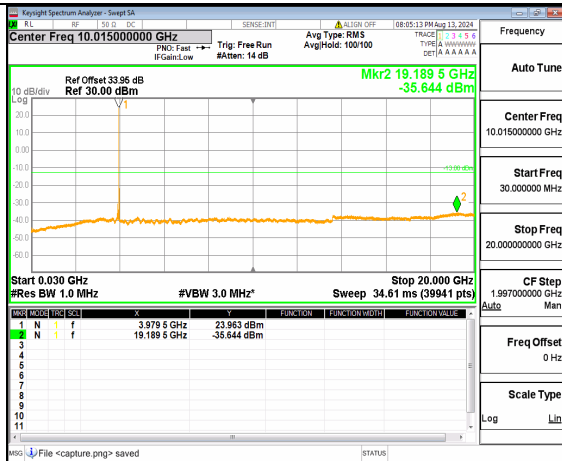

n77(3700-3980MHz) (30MHz-20GHz) 60M DFT-s-OFDM BPSK Inner_1RB_Left High

n77(3700-3980MHz) (30MHz-20GHz) 60M DFT-s-OFDM BPSK Inner_1RB_Right High