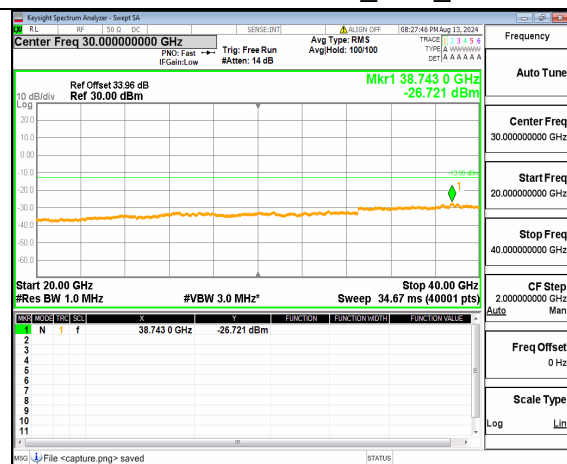

n77(3700-3980MHz) (20GHz-40GHz) 100M DFT-s-OFDM BPSK Inner_1RB_Left Low

n77(3700-3980MHz) (20GHz-40GHz) 100M DFT-s-OFDM BPSK Inner_1RB_Right Low