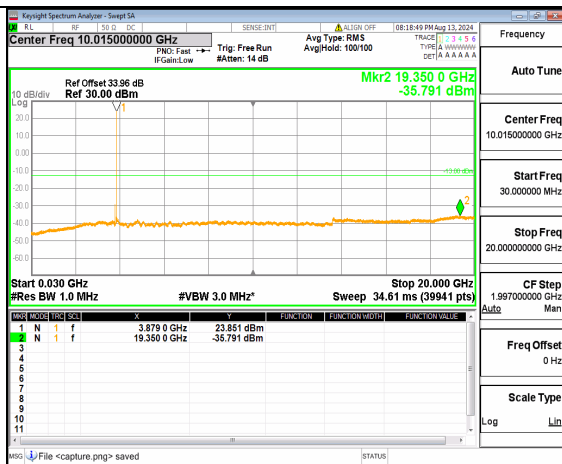

n77(3700-3980MHz) (30MHz-20GHz) 80M DFT-s-OFDM QPSK Inner_1RB_Left Mid

n77(3700-3980MHz) (30MHz-20GHz) 80M DFT-s-OFDM QPSK Inner_1RB_Right Mid