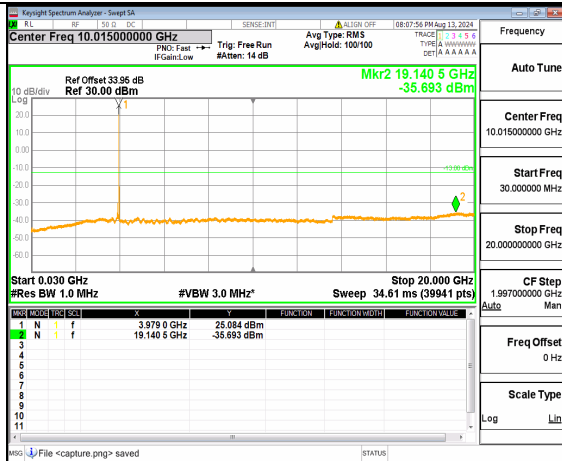

n77(3700-3980MHz) (30MHz-20GHz) 60M DFT-s-OFDM QPSK Inner_1RB_Right High