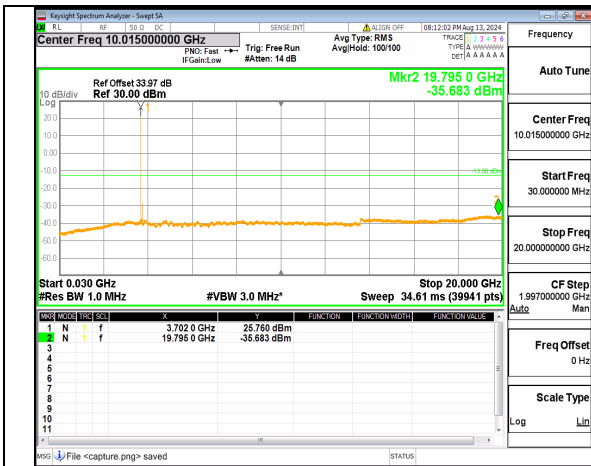

n77(3700-3980MHz) (30MHz-20GHz) 80M DFT-s-OFDM QPSK Inner_1RB_Left Low