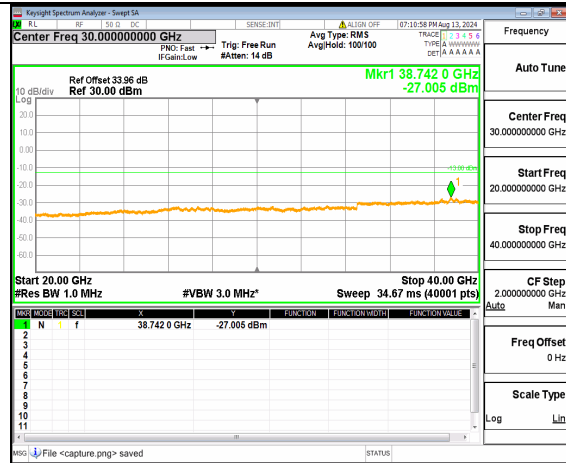

n77(3700-3980MHz) (20GHz-40GHz) 20M DFT-s-OFDM BPSK Inner_1RB_Left Mid

n77(3700-3980MHz) (20GHz-40GHz) 20M DFT-s-OFDM BPSK Inner_1RB_Right Mid