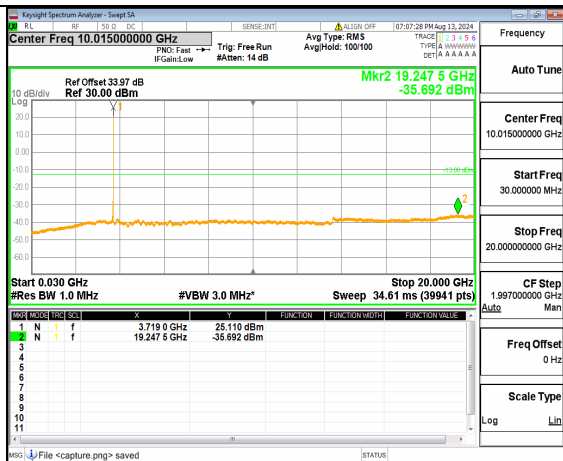

n77(3700-3980MHz) (30MHz-20GHz) 20M DFT-s-OFDM QPSK Inner_1RB_Left Low

n77(3700-3980MHz) (20GHz-40GHz) 20M DFT-s-OFDM QPSK Inner_1RB_Left Low

n77(3700-3980MHz) (30MHz-20GHz) 20M DFT-s-OFDM QPSK Inner_1RB_Right Low