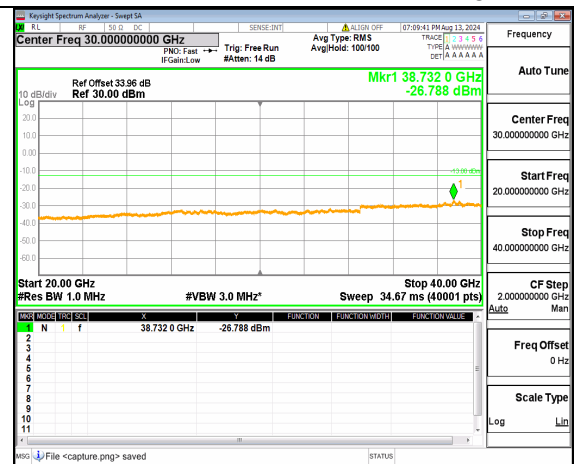

n77(3700-3980MHz) (20GHz-40GHz) 20M DFT-s-OFDM QPSK Inner_1RB_Right Low

n77(3700-3980MHz) (20GHz-40GHz) 20M DFT-s-OFDM BPSK Inner_1RB_Left Mid