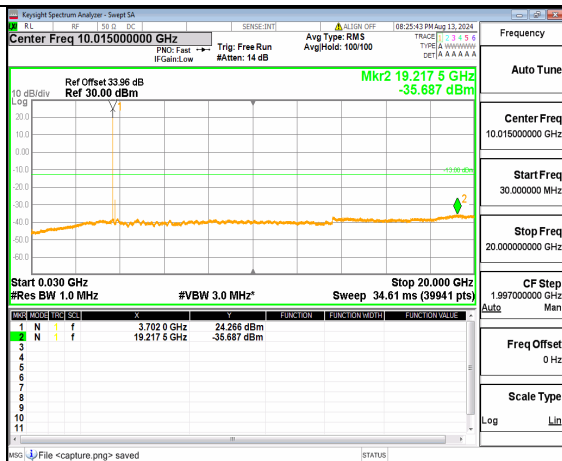

n77(3700-3980MHz) (30MHz-20GHz) 80M DFT-s-OFDM QPSK Inner_1RB_Right High

n77(3700-3980MHz) (30MHz-20GHz) 100M DFT-s-OFDM BPSK Inner_1RB_Left Low