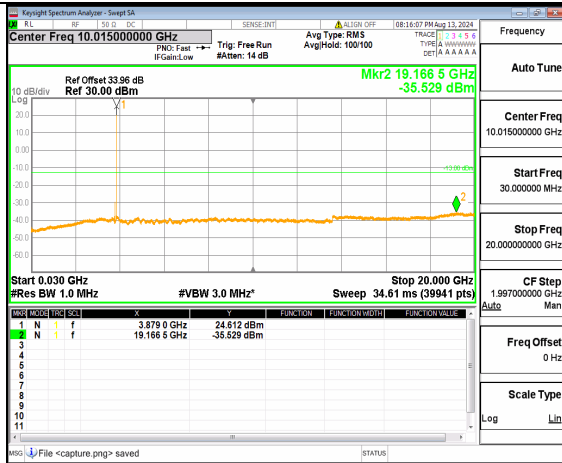

n77(3700-3980MHz) (30MHz-20GHz) 80M DFT-s-OFDM BPSK Inner_1RB_Right Mid