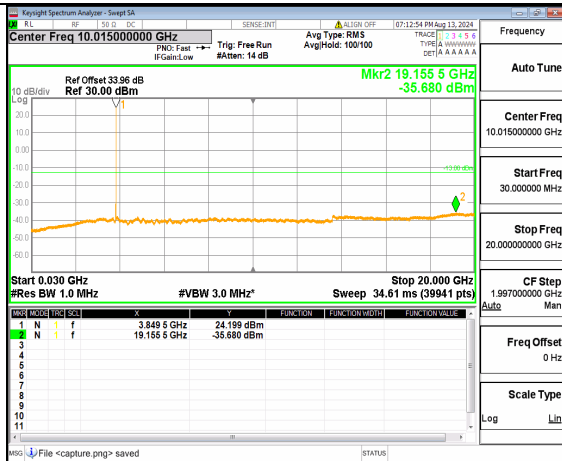

n77(3700-3980MHz) (30MHz-20GHz) 20M DFT-s-OFDM QPSK Inner_1RB_Left Mid

n77(3700-3980MHz) (30MHz-20GHz) 20M DFT-s-OFDM QPSK Inner_1RB_Right Mid