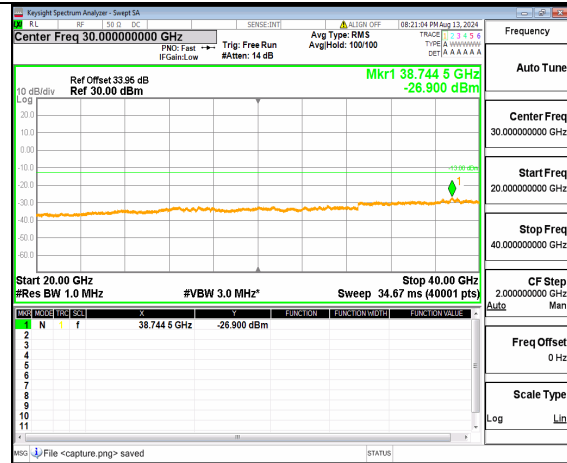

n77(3700-3980MHz) (20GHz-40GHz) 80M DFT-s-OFDM QPSK Inner_1RB_Right Mid

n77(3700-3980MHz) (20GHz-40GHz) 80M DFT-s-OFDM BPSK Inner_1RB_Left High