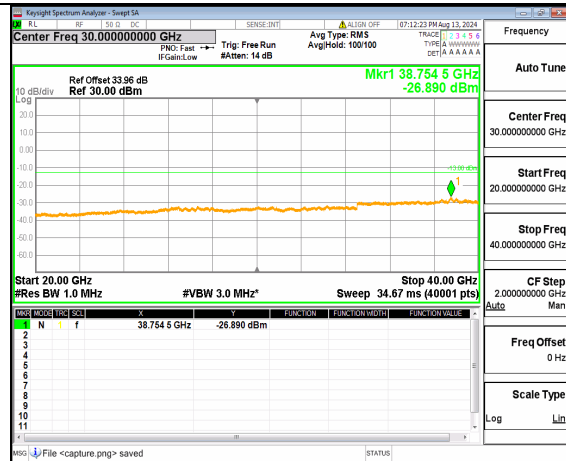

n77(3700-3980MHz) (20GHz-40GHz) 20M DFT-s-OFDM BPSK Inner_1RB_Right Mid

n77(3700-3980MHz) (20GHz-40GHz) 20M DFT-s-OFDM QPSK Inner_1RB_Left Mid