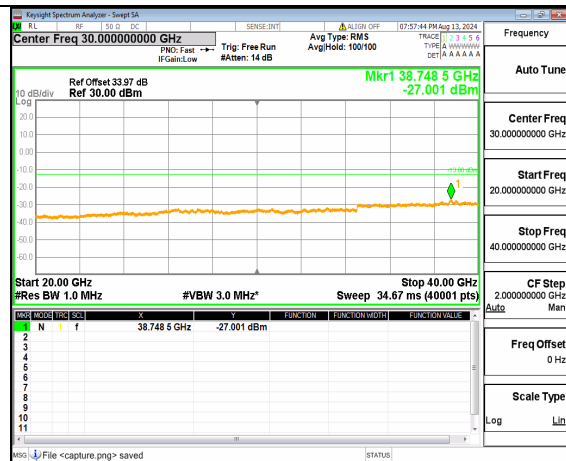

n77(3700-3980MHz) (20GHz-40GHz) 60M DFT-s-OFDM QPSK Inner_1RB_Left Low

n77(3700-3980MHz) (20GHz-40GHz) 60M DFT-s-OFDM QPSK Inner_1RB_Right Low