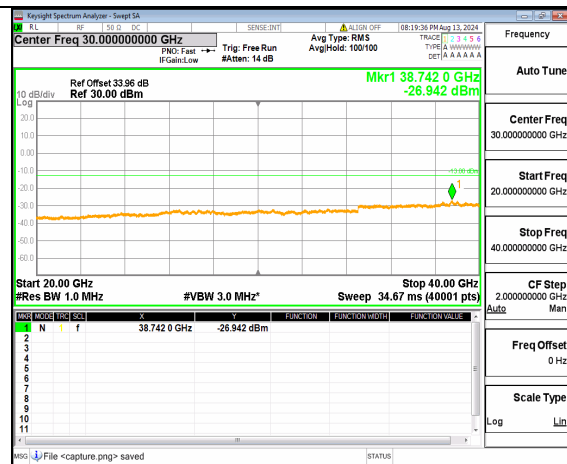

n77(3700-3980MHz) (20GHz-40GHz) 80M DFT-s-OFDM QPSK Inner_1RB_Left Mid

n77(3700-3980MHz) (20GHz-40GHz) 80M DFT-s-OFDM QPSK Inner_1RB_Right Mid