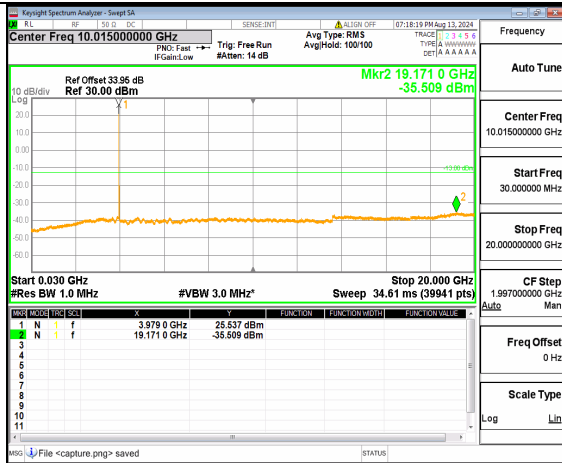

n77(3700-3980MHz) (30MHz-20GHz) 20M DFT-s-OFDM QPSK Inner_1RB_Right High