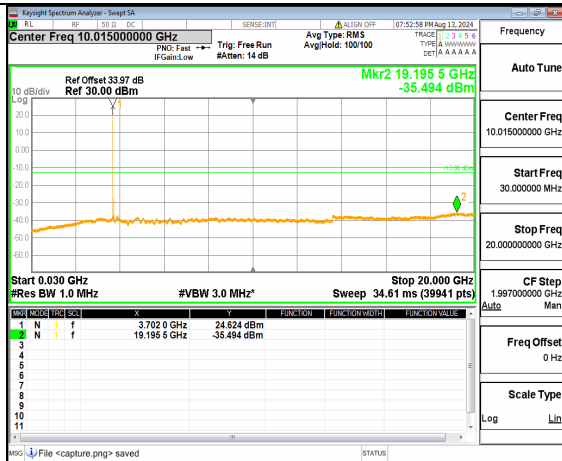

n77(3700-3980MHz) (30MHz-20GHz) 40M DFT-s-OFDM QPSK Inner_1RB_Right High

n77(3700-3980MHz) (30MHz-20GHz) 60M DFT-s-OFDM BPSK Inner_1RB_Left Low