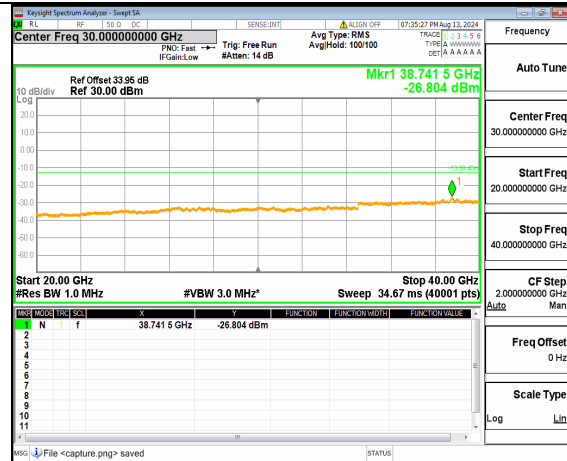

n77(3700-3980MHz) (20GHz-40GHz) 30M DFT-s-OFDM QPSK Inner_1RB_Left High

n77(3700-3980MHz) (20GHz-40GHz) 30M DFT-s-OFDM QPSK Inner_1RB_Right High