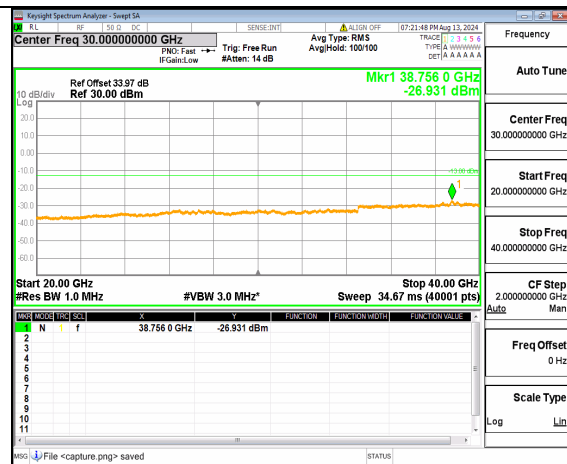

n77(3700-3980MHz) (20GHz-40GHz) 30M DFT-s-OFDM BPSK Inner_1RB_Left Low

n77(3700-3980MHz) (20GHz-40GHz) 30M DFT-s-OFDM BPSK Inner_1RB_Right Low