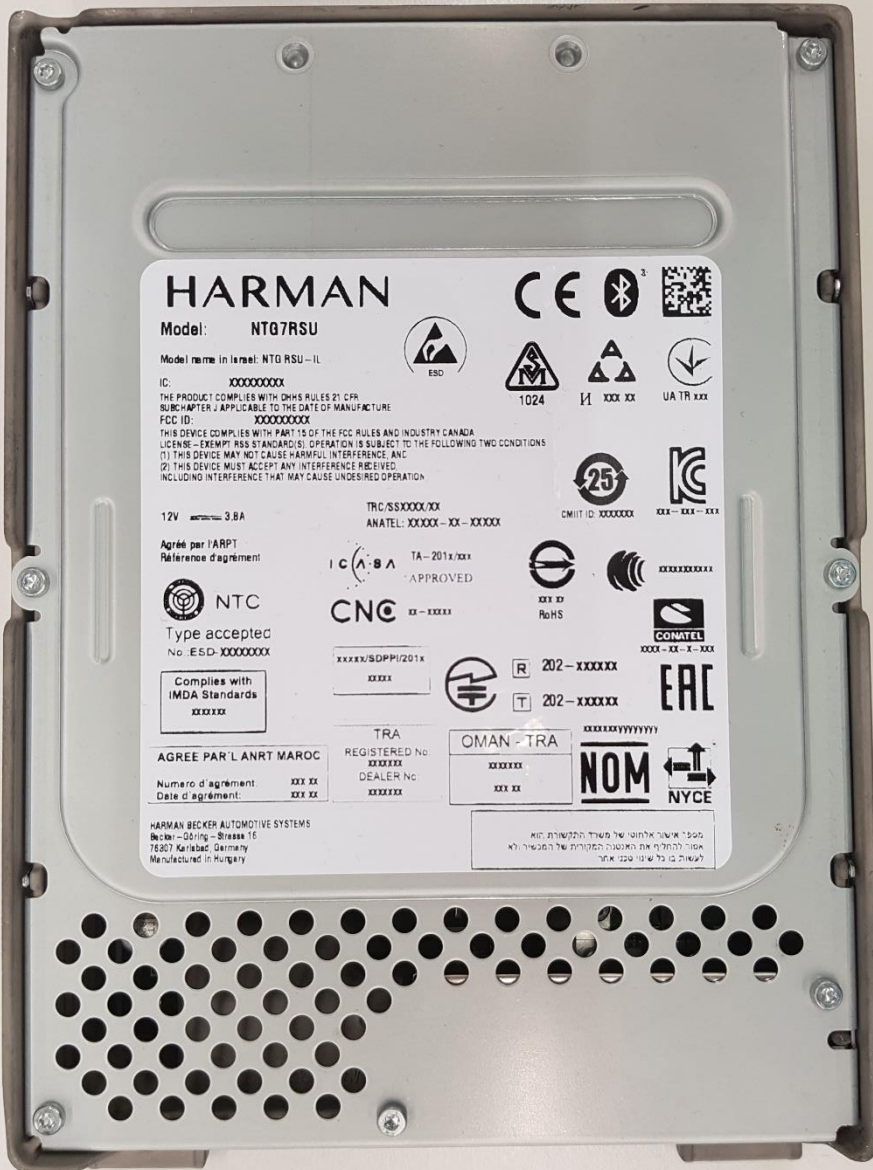

Brand Name

**Mercedes Benz**

Manufacturer

**HARMAN BECKER  
AUTOMOTIVE**

Model

**NTG7 RSU**

**PHOTOS**

**Internal**

## Tabla de contenido

Internal photos.....	4
External photos .....	17
Module photos.....	22

Internal photos

External photos

Module photos