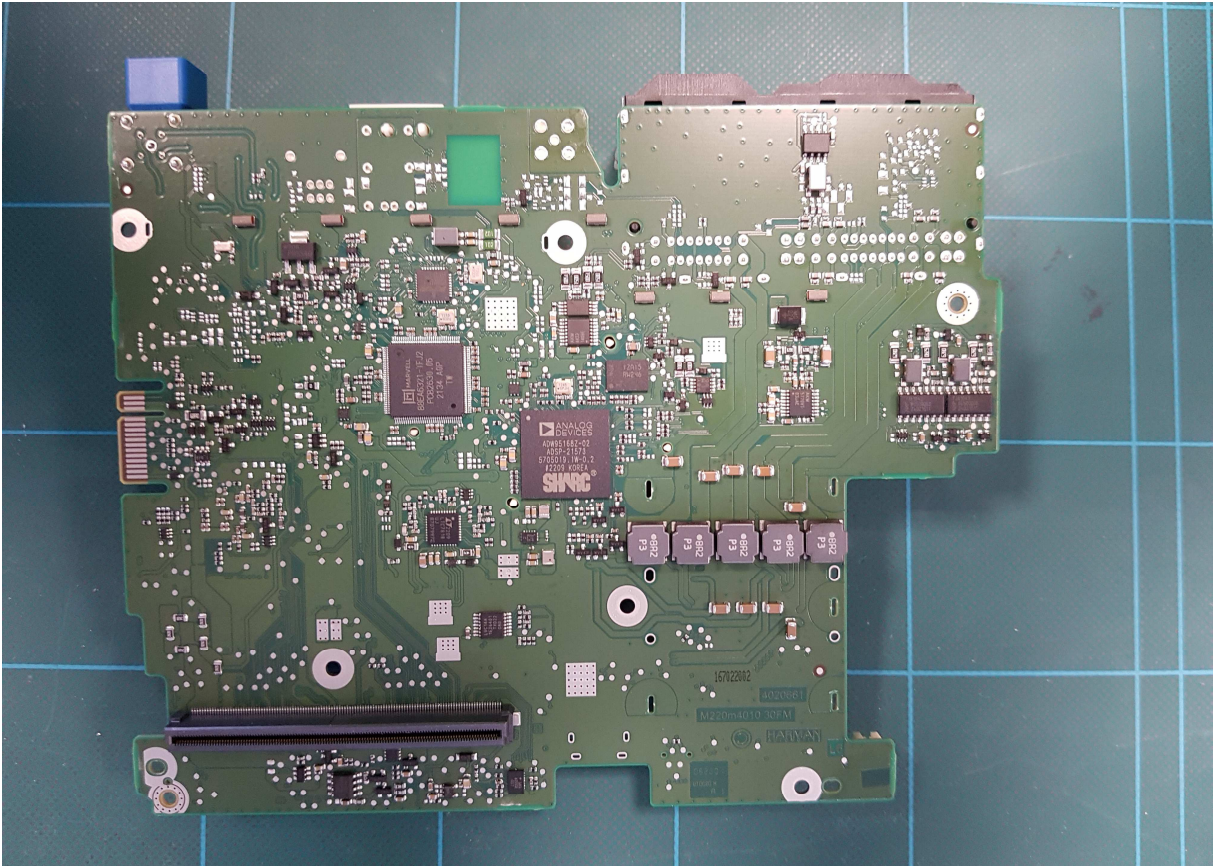

Internal pictures NTG7Q MID US M652

PCBA 4110 MAIN MMB 12GB D11 M303

BT/WLAN-Module

PCBA 4010 MAIN BB D11 M648

PCBA 4065 TUNER CSB D2 C M239