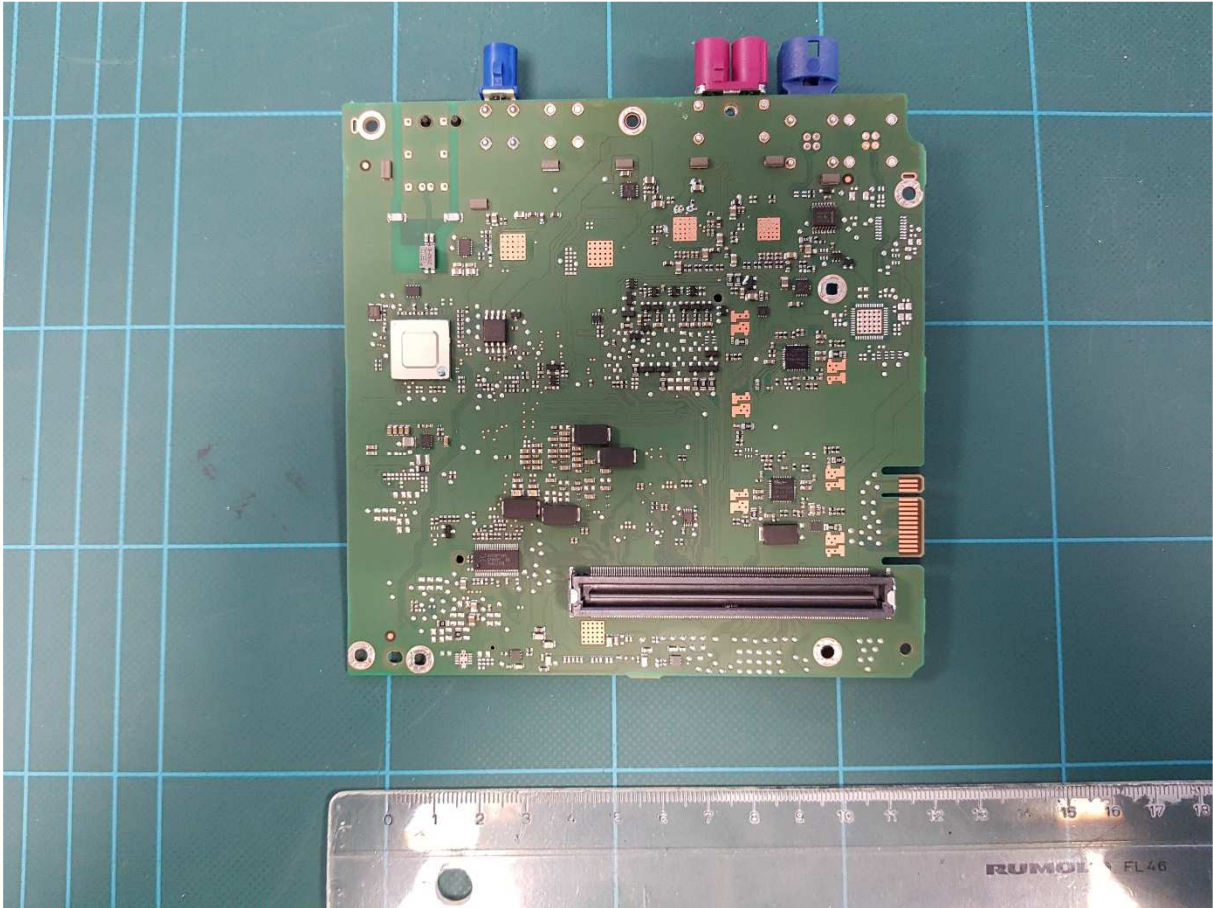

Internal pictures NTG7Q MID US M652

PCBA 4110 MAIN MMB 12GB D11 M303

BT/WLAN-Module

PCBA 4010 MAIN BB D11 M648

PCBA 4065 TUNER CSB D2 C M239