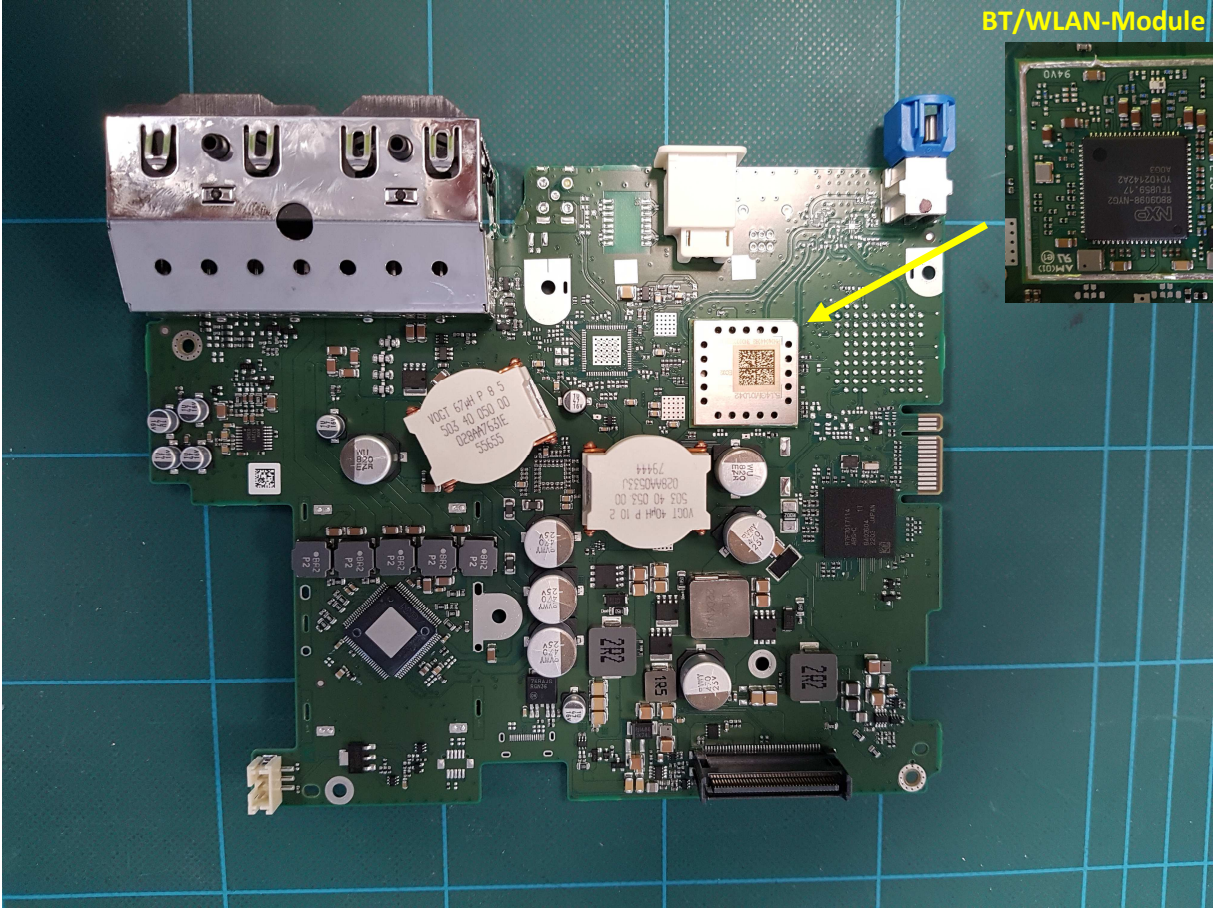

Internal pictures NTG7Q MID US M652

PCBA 4110 MAIN MMB 12GB D11 M303

BT/WLAN-Module

PCBA 4010 MAIN BB D11 M648

PCBA 4065 TUNER CSB D2 C M239