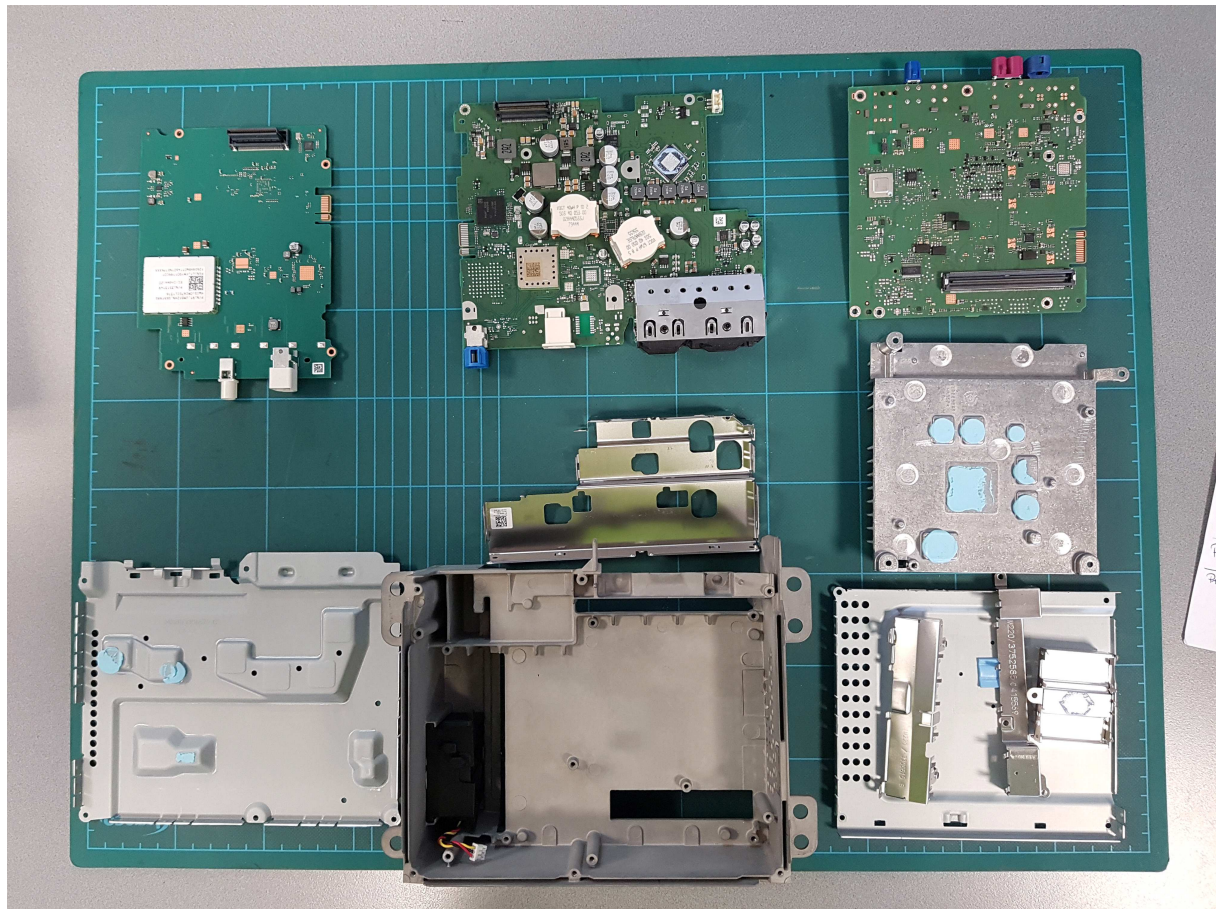

Internal pictures NTG7Q MID US M652

PCBA 4110 MAIN MMB 12GB D11 M303

BT/WLAN-Module

PCBA 4010 MAIN BB D11 M648

PCBA 4065 TUNER CSB D2 C M239