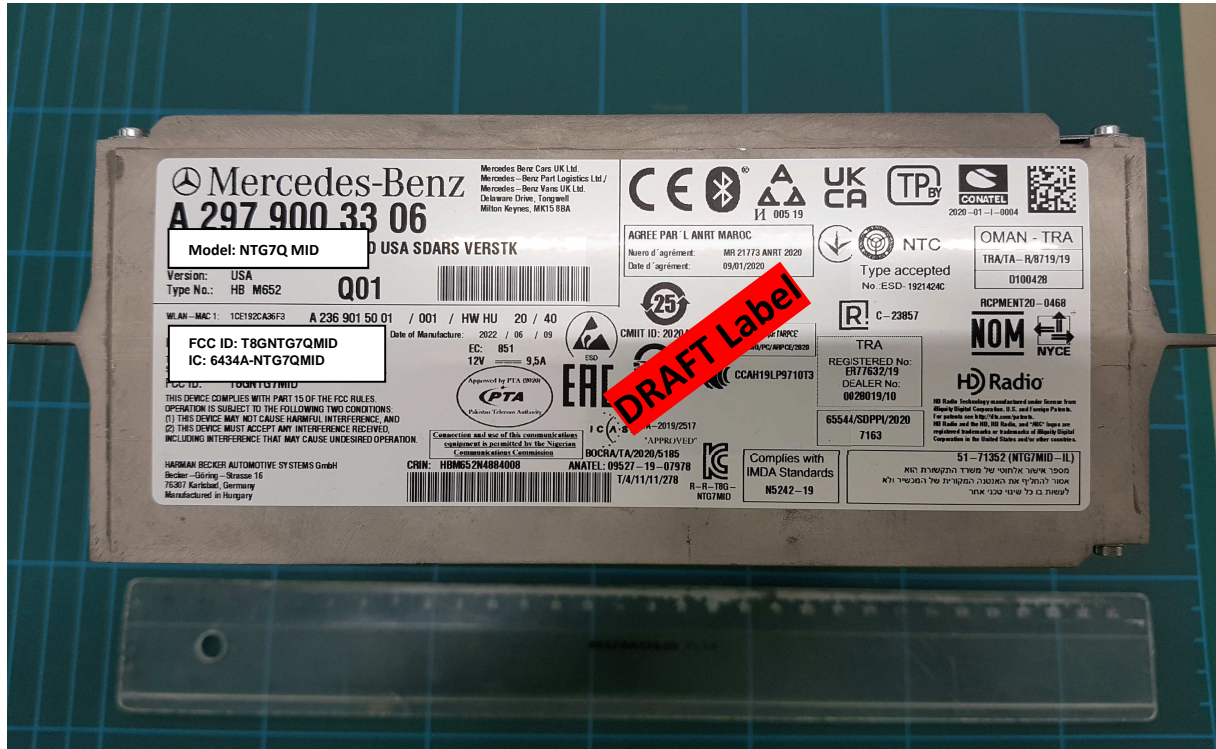

Internal pictures NTG7Q MID US M652

PCBA 4110 MAIN MMB 12GB D11 M303

BT/WLAN-Module

PCBA 4010 MAIN BB D11 M648

PCBA 4065 TUNER CSB D2 C M239