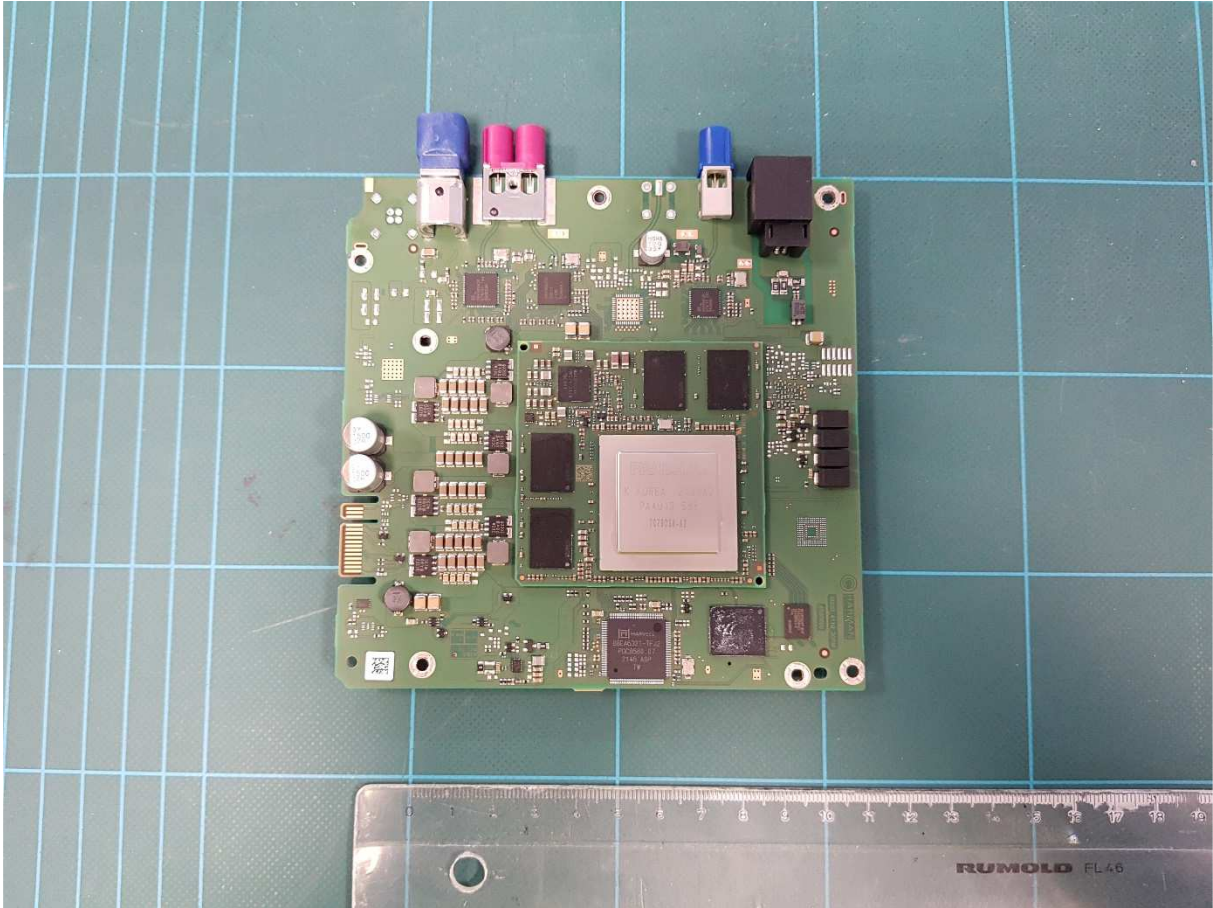

Internal pictures NTG7Q MID US M652

PCBA 4110 MAIN MMB 12GB D11 M303

BT/WLAN-Module

PCBA 4010 MAIN BB D11 M648

PCBA 4065 TUNER CSB D2 C M239