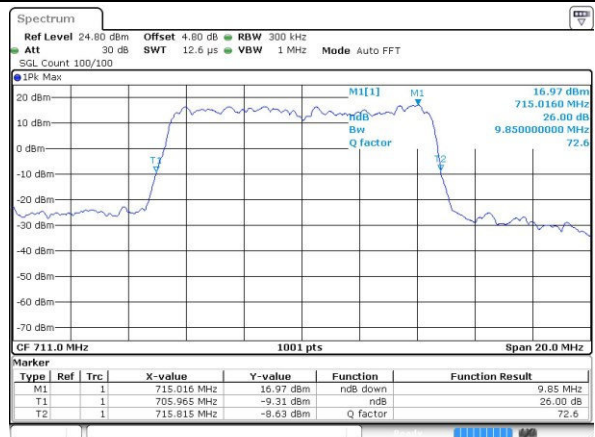

Middle Channel / 10MHz / 16QAM

Date: 25.OCT.2016 19:36:46

Highest Channel / 10MHz / QPSK

Date: 25.OCT.2016 19:36:26

Highest Channel / 10MHz / 16QAM

Date: 25.OCT.2016 19:36:15

Occupied Bandwidth

Mode	LTE Band 2 : 99%OBW(MHz)											
	1.4MHz		3MHz		5MHz		10MHz		15MHz		20MHz	
Mod.	QPSK	16QAM	QPSK	16QAM	QPSK	16QAM	QPSK	16QAM	QPSK	16QAM	QPSK	16QAM
Lowest CH	1.09	1.10	2.72	2.73	4.49	4.50	9.01	9.11	13.46	13.49	18.30	18.42
Middle CH	1.09	1.09	2.71	2.72	4.49	4.50	8.99	9.03	13.43	13.43	18.22	18.18
Highest CH	1.10	1.09	2.72	2.73	4.50	4.50	9.01	9.05	13.49	13.37	18.34	18.38

Mode	LTE Band 4 : 99%OBW(MHz)											
	1.4MHz		3MHz		5MHz		10MHz		15MHz		20MHz	
Mod.	QPSK	16QAM	QPSK	16QAM	QPSK	16QAM	QPSK	16QAM	QPSK	16QAM	QPSK	16QAM
Lowest CH	1.11	1.10	2.72	2.72	4.52	4.49	8.99	9.05	13.46	13.46	18.54	18.38
Middle CH	1.09	1.08	2.71	2.72	4.51	4.49	9.07	9.03	13.46	13.43	18.46	18.22
Highest CH	1.09	1.10	2.74	2.71	4.54	4.49	9.01	9.05	13.46	13.49	18.30	18.42

Mode	LTE Band 5 : 99%OBW(MHz)											
	1.4MHz		3MHz		5MHz		10MHz		15MHz		20MHz	
Mod.	QPSK	16QAM	QPSK	16QAM	QPSK	16QAM	QPSK	16QAM	QPSK	16QAM	QPSK	16QAM
Lowest CH	1.09	1.09	2.71	2.72	4.49	4.50	9.07	9.03	-	-	-	-
Middle CH	1.09	1.10	2.71	2.71	4.49	4.50	9.09	9.05	-	-	-	-
Highest CH	1.09	1.09	2.72	2.74	4.49	4.50	9.01	8.99	-	-	-	-