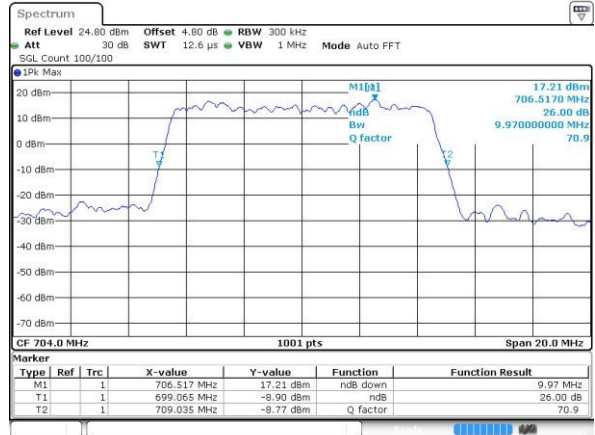

Date: 25.OCT.2016 19:19:35

LTE Band 12

Lowest Channel / 10MHz / QPSK

Date: 25.OCT.2016 19:37:08

Lowest Channel / 10MHz / 16QAM

Date: 25.OCT.2016 19:36:57

Middle Channel / 10MHz / QPSK

Date: 25.OCT.2016 19:36:36

Middle Channel / 10MHz / 16QAM

Date: 25.OCT.2016 19:36:46

Highest Channel / 10MHz / QPSK

Date: 25.OCT.2016 19:36:26

Highest Channel / 10MHz / 16QAM

Date: 25.OCT.2016 19:36:15

Occupied Bandwidth

Mode	LTE Band 2 : 99%OBW(MHz)											
	1.4MHz		3MHz		5MHz		10MHz		15MHz		20MHz	
Mod.	QPSK	16QAM	QPSK	16QAM	QPSK	16QAM	QPSK	16QAM	QPSK	16QAM	QPSK	16QAM
Lowest CH	1.09	1.10	2.72	2.73	4.49	4.50	9.01	9.11	13.46	13.49	18.30	18.42
Middle CH	1.09	1.09	2.71	2.72	4.49	4.50	8.99	9.03	13.43	13.43	18.22	18.18
Highest CH	1.10	1.09	2.72	2.73	4.50	4.50	9.01	9.05	13.49	13.37	18.34	18.38

Mode	LTE Band 4 : 99%OBW(MHz)											
	1.4MHz		3MHz		5MHz		10MHz		15MHz		20MHz	
Mod.	QPSK	16QAM	QPSK	16QAM	QPSK	16QAM	QPSK	16QAM	QPSK	16QAM	QPSK	16QAM
Lowest CH	1.11	1.10	2.72	2.72	4.52	4.49	8.99	9.05	13.46	13.46	18.54	18.38
Middle CH	1.09	1.08	2.71	2.72	4.51	4.49	9.07	9.03	13.46	13.43	18.46	18.22
Highest CH	1.09	1.10	2.74	2.71	4.54	4.49	9.01	9.05	13.46	13.49	18.30	18.42