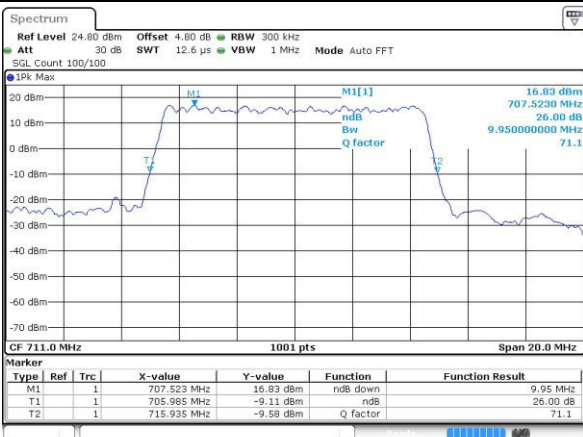

Date: 25.OCT.2016 19:19:35

LTE Band 12

Lowest Channel / 10MHz / QPSK

Date: 25.OCT.2016 19:37:08

Lowest Channel / 10MHz / 16QAM

Date: 25.OCT.2016 19:36:57

Middle Channel / 10MHz / QPSK

Date: 25.OCT.2016 19:36:36

Middle Channel / 10MHz / 16QAM

Date: 25.OCT.2016 19:36:46

Highest Channel / 10MHz / QPSK

Date: 25.OCT.2016 19:36:26

Highest Channel / 10MHz / 16QAM

Date: 25.OCT.2016 19:36:15

Occupied Bandwidth

Mode	LTE Band 2 : 99%OBW(MHz)											
	1.4MHz		3MHz		5MHz		10MHz		15MHz		20MHz	
Mod.	QPSK	16QAM	QPSK	16QAM	QPSK	16QAM	QPSK	16QAM	QPSK	16QAM	QPSK	16QAM
Lowest CH	1.09	1.10	2.72	2.73	4.49	4.50	9.01	9.11	13.46	13.49	18.30	18.42
Middle CH	1.09	1.09	2.71	2.72	4.49	4.50	8.99	9.03	13.43	13.43	18.22	18.18
Highest CH	1.10	1.09	2.72	2.73	4.50	4.50	9.01	9.05	13.49	13.37	18.34	18.38

Mode	LTE Band 4 : 99%OBW(MHz)											
	1.4MHz		3MHz		5MHz		10MHz		15MHz		20MHz	
Mod.	QPSK	16QAM	QPSK	16QAM	QPSK	16QAM	QPSK	16QAM	QPSK	16QAM	QPSK	16QAM
Lowest CH	1.11	1.10	2.72	2.72	4.52	4.49	8.99	9.05	13.46	13.46	18.54	18.38
Middle CH	1.09	1.08	2.71	2.72	4.51	4.49	9.07	9.03	13.46	13.43	18.46	18.22
Highest CH	1.09	1.10	2.74	2.71	4.54	4.49	9.01	9.05	13.46	13.49	18.30	18.42