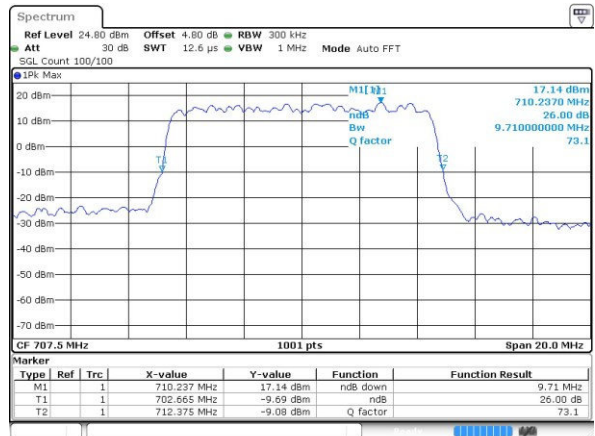

Date: 25.OCT.2016 19:19:35

LTE Band 12

Lowest Channel / 10MHz / QPSK

Date: 25.OCT.2016 19:37:08

Lowest Channel / 10MHz / 16QAM

Date: 25.OCT.2016 19:36:57

Middle Channel / 10MHz / QPSK

Date: 25.OCT.2016 19:36:36

Middle Channel / 10MHz / 16QAM

Date: 25.OCT.2016 19:36:46

Highest Channel / 10MHz / QPSK

Date: 25.OCT.2016 19:36:26

Highest Channel / 10MHz / 16QAM

Date: 25.OCT.2016 19:36:15

Occupied Bandwidth

Mode	LTE Band 2 : 99%OBW(MHz)											
	1.4MHz		3MHz		5MHz		10MHz		15MHz		20MHz	
Mod.	QPSK	16QAM	QPSK	16QAM	QPSK	16QAM	QPSK	16QAM	QPSK	16QAM	QPSK	16QAM
Lowest CH	1.09	1.10	2.72	2.73	4.49	4.50	9.01	9.11	13.46	13.49	18.30	18.42
Middle CH	1.09	1.09	2.71	2.72	4.49	4.50	8.99	9.03	13.43	13.43	18.22	18.18
Highest CH	1.10	1.09	2.72	2.73	4.50	4.50	9.01	9.05	13.49	13.37	18.34	18.38

Mode	LTE Band 4 : 99%OBW(MHz)											
	1.4MHz		3MHz		5MHz		10MHz		15MHz		20MHz	
Mod.	QPSK	16QAM	QPSK	16QAM	QPSK	16QAM	QPSK	16QAM	QPSK	16QAM	QPSK	16QAM
Lowest CH	1.11	1.10	2.72	2.72	4.52	4.49	8.99	9.05	13.46	13.46	18.54	18.38
Middle CH	1.09	1.08	2.71	2.72	4.51	4.49	9.07	9.03	13.46	13.43	18.46	18.22
Highest CH	1.09	1.10	2.74	2.71	4.54	4.49	9.01	9.05	13.46	13.49	18.30	18.42