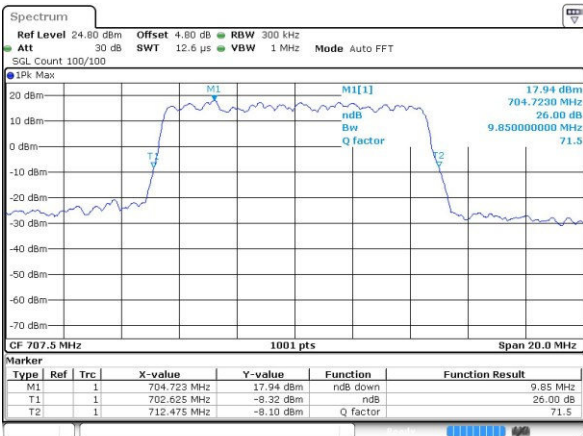

Date: 25.OCT.2016 19:19:35

LTE Band 12

Lowest Channel / 10MHz / QPSK

Date: 25.OCT.2016 19:37:08

Lowest Channel / 10MHz / 16QAM

Date: 25.OCT.2016 19:36:57

Middle Channel / 10MHz / QPSK

Date: 25.OCT.2016 19:36:36

Middle Channel / 10MHz / 16QAM

Date: 25.OCT.2016 19:36:46

Highest Channel / 10MHz / QPSK

Date: 25.OCT.2016 19:36:26

Highest Channel / 10MHz / 16QAM

Date: 25.OCT.2016 19:36:15

Occupied Bandwidth

Mode	LTE Band 2 : 99%OBW(MHz)											
	1.4MHz		3MHz		5MHz		10MHz		15MHz		20MHz	
Mod.	QPSK	16QAM	QPSK	16QAM	QPSK	16QAM	QPSK	16QAM	QPSK	16QAM	QPSK	16QAM
Lowest CH	1.09	1.10	2.72	2.73	4.49	4.50	9.01	9.11	13.46	13.49	18.30	18.42
Middle CH	1.09	1.09	2.71	2.72	4.49	4.50	8.99	9.03	13.43	13.43	18.22	18.18
Highest CH	1.10	1.09	2.72	2.73	4.50	4.50	9.01	9.05	13.49	13.37	18.34	18.38

Mode	LTE Band 4 : 99%OBW(MHz)											
	1.4MHz		3MHz		5MHz		10MHz		15MHz		20MHz	
Mod.	QPSK	16QAM	QPSK	16QAM	QPSK	16QAM	QPSK	16QAM	QPSK	16QAM	QPSK	16QAM
Lowest CH	1.11	1.10	2.72	2.72	4.52	4.49	8.99	9.05	13.46	13.46	18.54	18.38
Middle CH	1.09	1.08	2.71	2.72	4.51	4.49	9.07	9.03	13.46	13.43	18.46	18.22
Highest CH	1.09	1.10	2.74	2.71	4.54	4.49	9.01	9.05	13.46	13.49	18.30	18.42