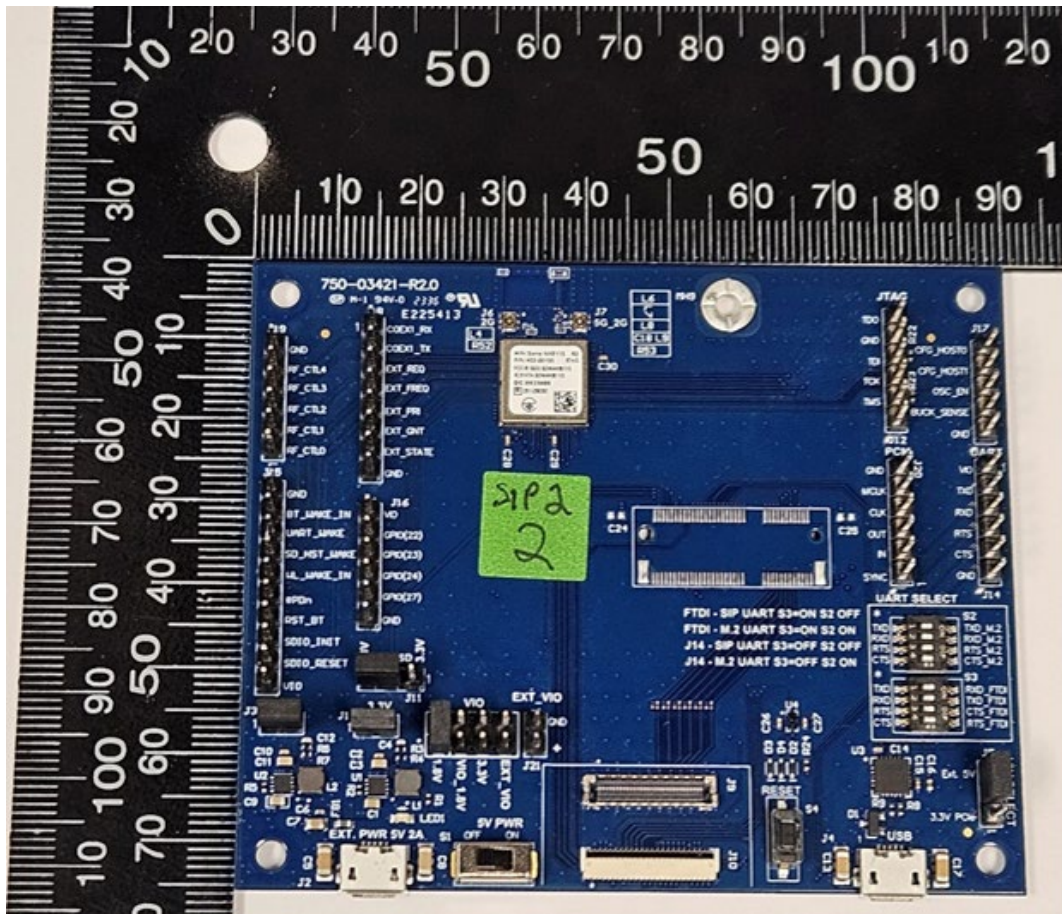

EXTERNAL PHOTOS

Company Name	Ezurio LLC
Model #	Sona NX611S
FCC ID #	SQG-SONANX611S
IC #	3147A-SONANX611S

EXTERNAL PHOTOS	
Company Name	Ezurio LLC
Model #	Sona NX611S
FCC ID #	SQG-SONANX611S
IC #	3147A-SONANX611S