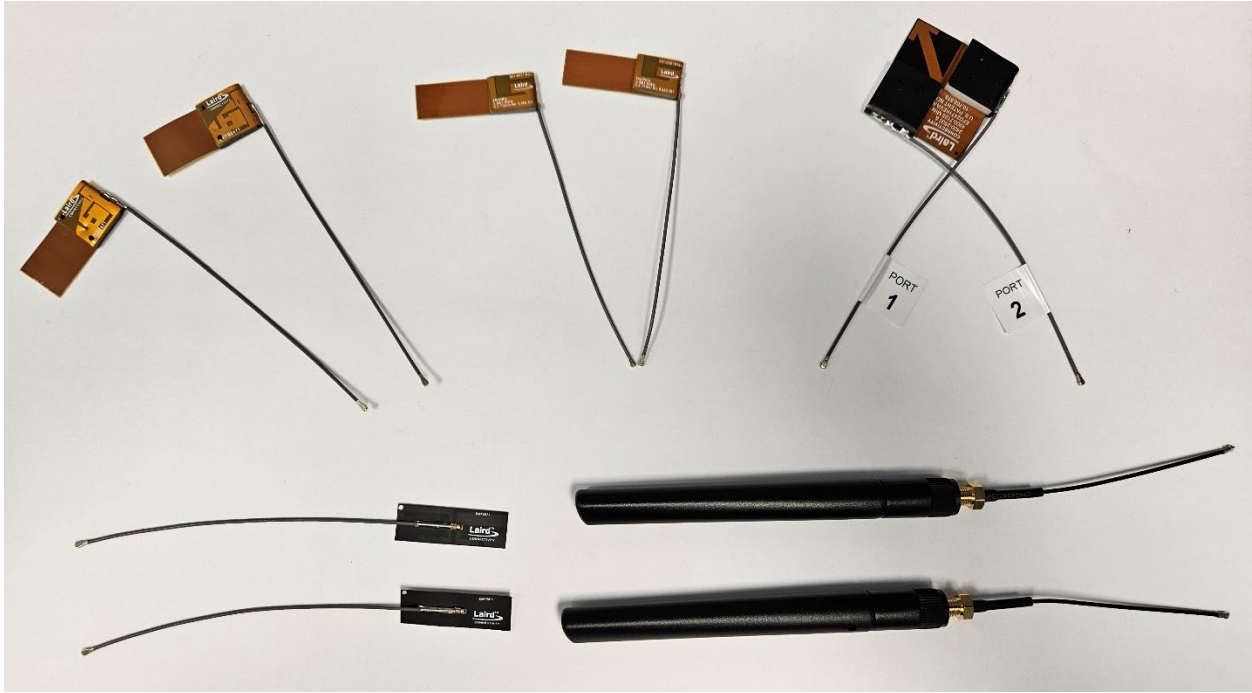

EXTERNAL PHOTOS

Company Name	Ezurio LLC
Model #	Sona NX611S
FCC ID #	SQG-SONANX611S
IC #	3147A-SONANX611S

EXTERNAL PHOTOS	
Company Name	Ezurio LLC
Model #	Sona NX611S
FCC ID #	SQG-SONANX611S
IC #	3147A-SONANX611S