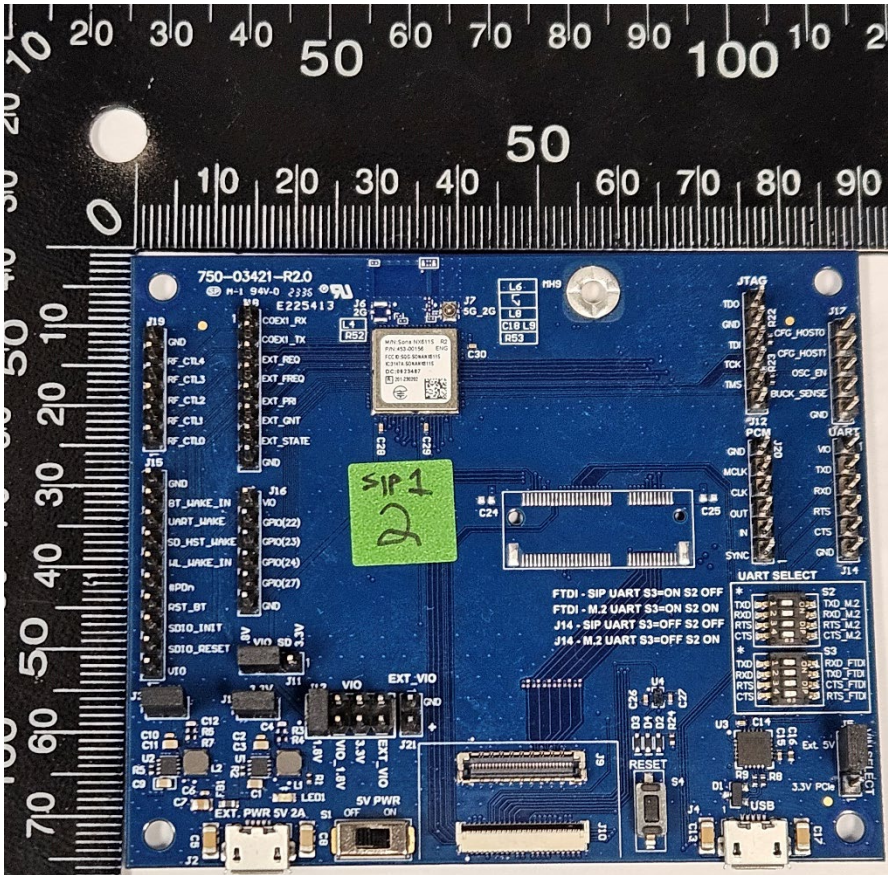

EXTERNAL PHOTOS

Company Name	Ezurio LLC
Model #	Sona NX611S
FCC ID #	SQG-SONANX611S
IC #	3147A-SONANX611S

EXTERNAL PHOTOS	
Company Name	Ezurio LLC
Model #	Sona NX611S
FCC ID #	SQG-SONANX611S
IC #	3147A-SONANX611S