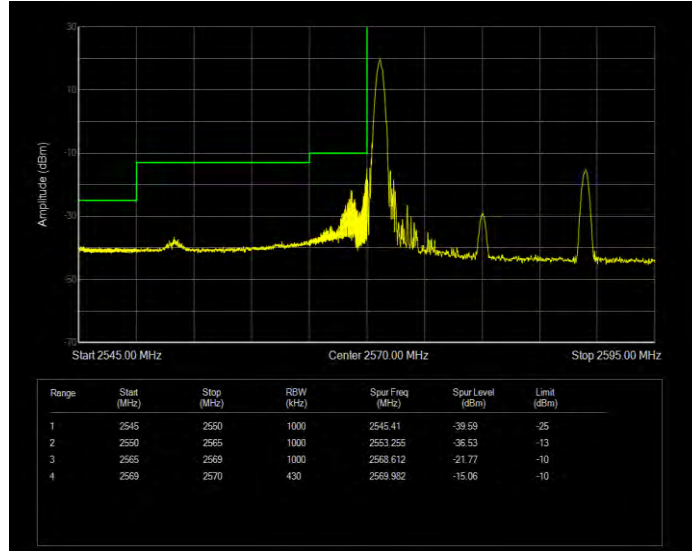

Band38 QPSK BW=15MHz Channel=37825 RB Size=75 Position=#0

Band38 QPSK BW=15MHz Channel=38175 RB Size=1 Position=#0

Band38 QPSK BW=15MHz Channel=38175 RB Size=75 Position=#0

Band38 QPSK BW=20MHz Channel=37850 RB Size=1 Position=#0

Band38 QPSK BW=20MHz Channel=37850 RB Size=100 Position=#0

Band38 QPSK BW=20MHz Channel=38150 RB Size=1 Position=#0

Band38 QPSK BW=20MHz Channel=38150 RB Size=100 Position=#0

Band38 QPSK BW=5MHz Channel=37775 RB Size=1 Position=#0