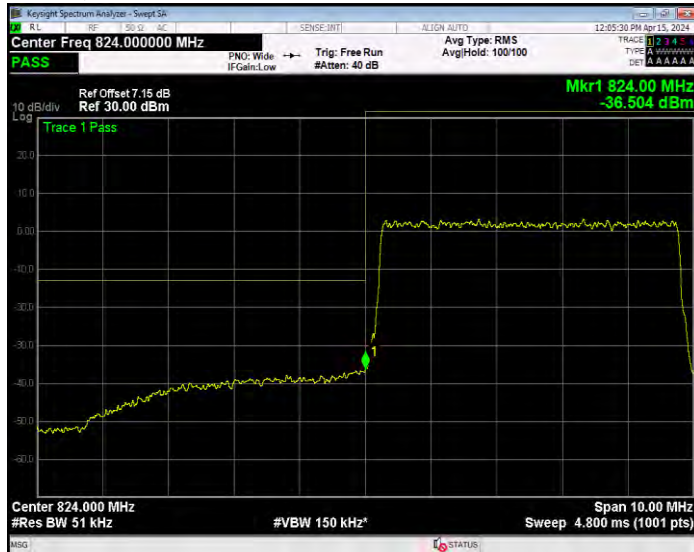

Band5 QPSK BW=5MHz Channel=20425 RB Size=25 Position=#0

Band5 QPSK BW=5MHz Channel=20625 RB Size=1 Position=#0