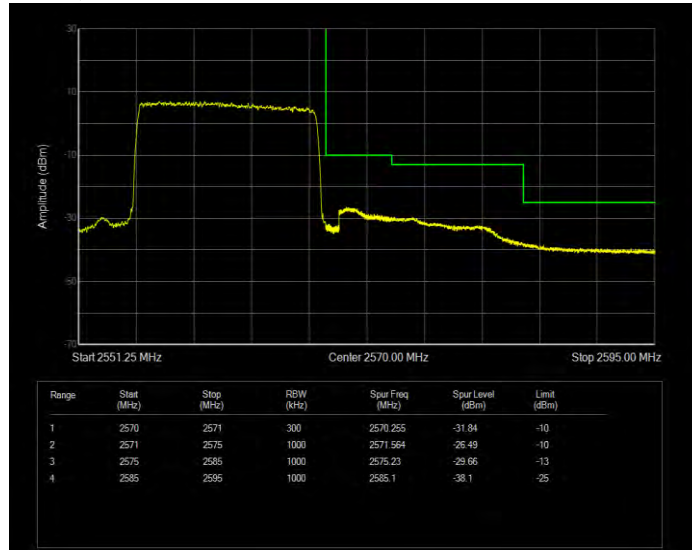

Band7 16QAM BW=5MHz Channel=20775 RB Size=25 Position=#0

Band7 16QAM BW=5MHz Channel=21425 RB Size=1 Position=#0

Band7 16QAM BW=5MHz Channel=21425 RB Size=25 Position=#0

Band7 QPSK BW=10MHz Channel=20800 RB Size=1 Position=#0

Band7 QPSK BW=10MHz Channel=20800 RB Size=50 Position=#0

Band7 QPSK BW=10MHz Channel=21400 RB Size=1 Position=#0

Band7 QPSK BW=10MHz Channel=21400 RB Size=50 Position=#0

Band7 QPSK BW=15MHz Channel=20825 RB Size=1 Position=#0

Band7 QPSK BW=15MHz Channel=20825 RB Size=75 Position=#0

Band7 QPSK BW=15MHz Channel=21375 RB Size=1 Position=#0

Band7 QPSK BW=15MHz Channel=21375 RB Size=75 Position=#0

Band7 QPSK BW=20MHz Channel=20850 RB Size=1 Position=#0