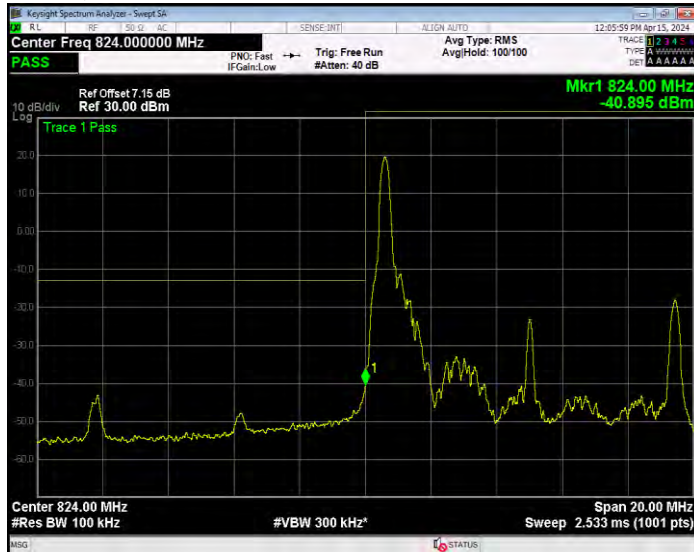

Band5 QPSK BW=1.4MHz Channel=20407 RB Size=6 Position=#0

Band5 QPSK BW=1.4MHz Channel=20643 RB Size=1 Position=#0

Band5 QPSK BW=1.4MHz Channel=20643 RB Size=6 Position=#0

Band5 QPSK BW=10MHz Channel=20450 RB Size=1 Position=#0