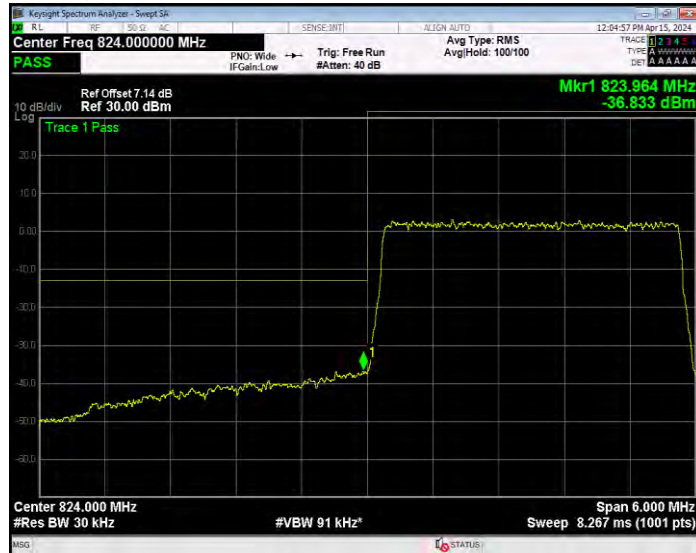

Band5 QPSK BW=10MHz Channel=20450 RB Size=50 Position=#0

Band5 QPSK BW=10MHz Channel=20600 RB Size=1 Position=#0

Band5 QPSK BW=10MHz Channel=20600 RB Size=50 Position=#0

Band5 QPSK BW=3MHz Channel=20415 RB Size=1 Position=#0

Band5 QPSK BW=3MHz Channel=20415 RB Size=15 Position=#0

Band5 QPSK BW=3MHz Channel=20635 RB Size=1 Position=#0

Band5 QPSK BW=3MHz Channel=20635 RB Size=15 Position=#0

Band5 QPSK BW=5MHz Channel=20425 RB Size=1 Position=#0