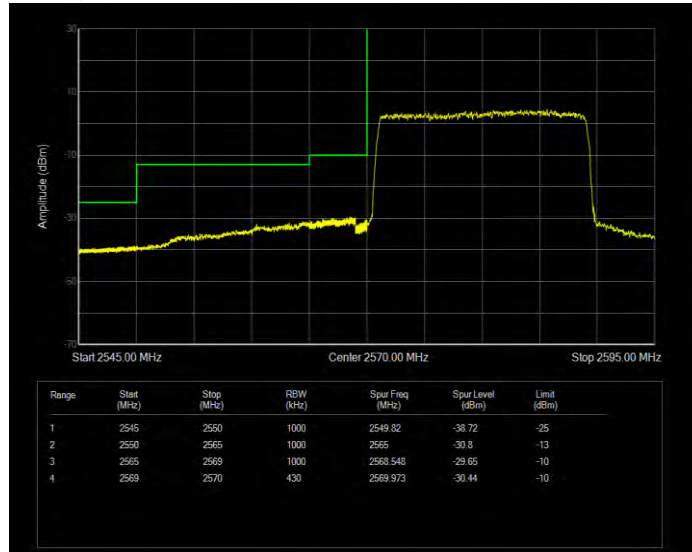

Band38 QPSK BW=10MHz Channel=37800 RB Size=50 Position=#0

Band38 QPSK BW=10MHz Channel=38200 RB Size=1 Position=#0

Band38 QPSK BW=10MHz Channel=38200 RB Size=50 Position=#0

Band38 QPSK BW=15MHz Channel=37825 RB Size=1 Position=#0

Band38 QPSK BW=15MHz Channel=37825 RB Size=75 Position=#0

Band38 QPSK BW=15MHz Channel=38175 RB Size=1 Position=#0

Band38 QPSK BW=15MHz Channel=38175 RB Size=75 Position=#0

Band38 QPSK BW=20MHz Channel=37850 RB Size=1 Position=#0

Band38 QPSK BW=20MHz Channel=37850 RB Size=100 Position=#0

Band38 QPSK BW=20MHz Channel=38150 RB Size=1 Position=#0

Band38 QPSK BW=20MHz Channel=38150 RB Size=100 Position=#0

Band38 QPSK BW=5MHz Channel=37775 RB Size=1 Position=#0