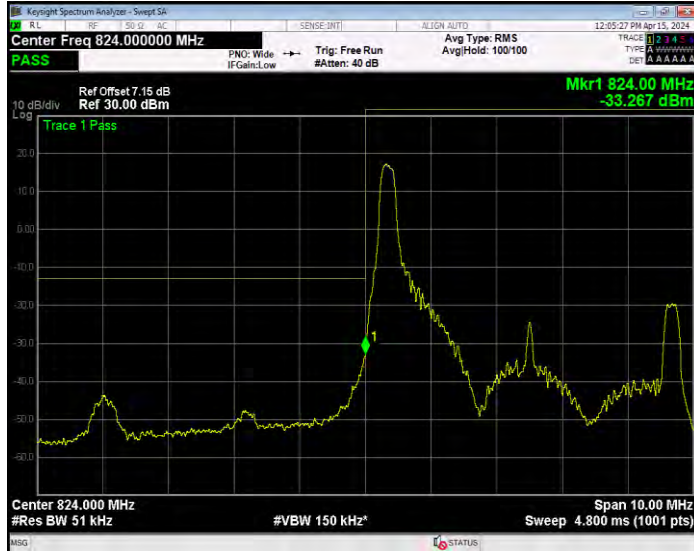

Band5 QPSK BW=3MHz Channel=20415 RB Size=15 Position=#0

Band5 QPSK BW=3MHz Channel=20635 RB Size=1 Position=#0

Band5 QPSK BW=3MHz Channel=20635 RB Size=15 Position=#0

Band5 QPSK BW=5MHz Channel=20425 RB Size=1 Position=#0