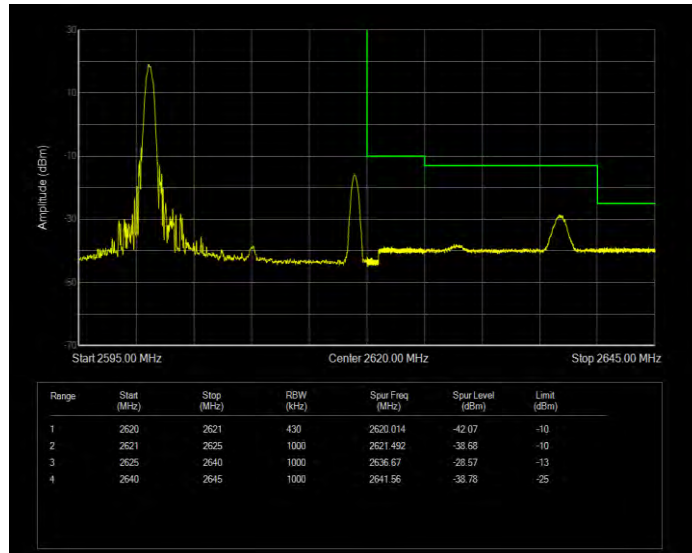

Band38 QPSK BW=15MHz Channel=37825 RB Size=75 Position=#0

Band38 QPSK BW=15MHz Channel=38175 RB Size=1 Position=#0

Band38 QPSK BW=15MHz Channel=38175 RB Size=75 Position=#0

Band38 QPSK BW=20MHz Channel=37850 RB Size=1 Position=#0

Band38 QPSK BW=20MHz Channel=37850 RB Size=100 Position=#0

Band38 QPSK BW=20MHz Channel=38150 RB Size=1 Position=#0

Band38 QPSK BW=20MHz Channel=38150 RB Size=100 Position=#0

Band38 QPSK BW=5MHz Channel=37775 RB Size=1 Position=#0