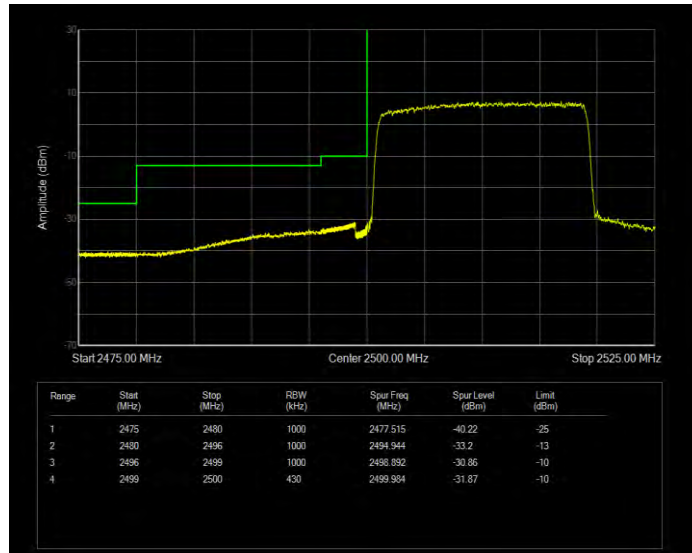

Band7 QPSK BW=10MHz Channel=20800 RB Size=50 Position=#0

Band7 QPSK BW=10MHz Channel=21400 RB Size=1 Position=#0

Band7 QPSK BW=10MHz Channel=21400 RB Size=50 Position=#0

Band7 QPSK BW=15MHz Channel=20825 RB Size=1 Position=#0

Band7 QPSK BW=15MHz Channel=20825 RB Size=75 Position=#0

Band7 QPSK BW=15MHz Channel=21375 RB Size=1 Position=#0

Band7 QPSK BW=15MHz Channel=21375 RB Size=75 Position=#0

Band7 QPSK BW=20MHz Channel=20850 RB Size=1 Position=#0

Band7 QPSK BW=20MHz Channel=20850 RB Size=100 Position=#0

Band7 QPSK BW=20MHz Channel=21350 RB Size=1 Position=#0

Band7 QPSK BW=20MHz Channel=21350 RB Size=100 Position=#0

Band7 QPSK BW=5MHz Channel=20775 RB Size=1 Position=#0