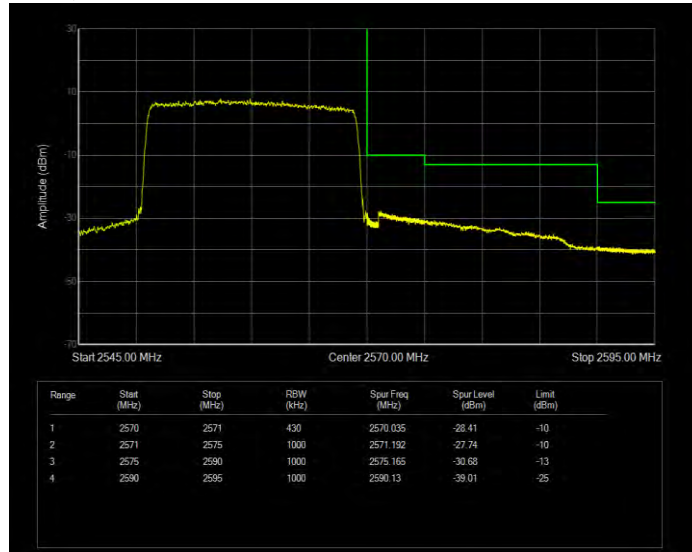

Band7 QPSK BW=10MHz Channel=20800 RB Size=50 Position=#0

Band7 QPSK BW=10MHz Channel=21400 RB Size=1 Position=#0

Band7 QPSK BW=10MHz Channel=21400 RB Size=50 Position=#0

Band7 QPSK BW=15MHz Channel=20825 RB Size=1 Position=#0

Band7 QPSK BW=15MHz Channel=20825 RB Size=75 Position=#0

Band7 QPSK BW=15MHz Channel=21375 RB Size=1 Position=#0

Band7 QPSK BW=15MHz Channel=21375 RB Size=75 Position=#0

Band7 QPSK BW=20MHz Channel=20850 RB Size=1 Position=#0

Band7 QPSK BW=20MHz Channel=20850 RB Size=100 Position=#0

Band7 QPSK BW=20MHz Channel=21350 RB Size=1 Position=#0

Band7 QPSK BW=20MHz Channel=21350 RB Size=100 Position=#0

Band7 QPSK BW=5MHz Channel=20775 RB Size=1 Position=#0