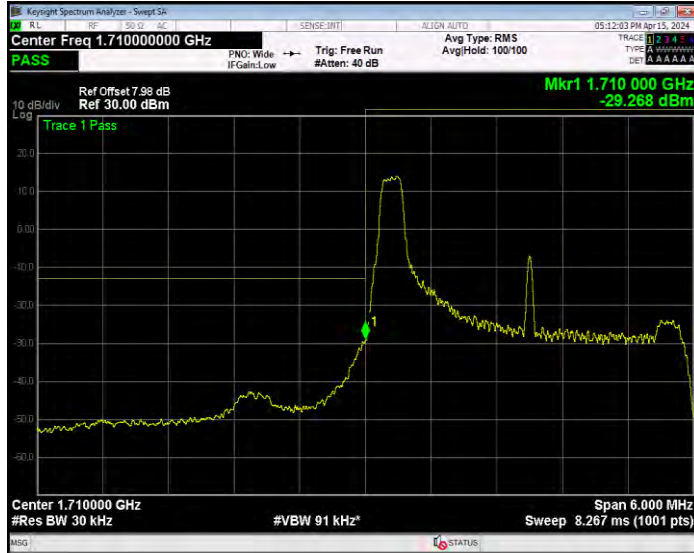

Band66 16QAM BW=20MHz Channel=132072 RB Size=100 Position=#0

Band66 16QAM BW=20MHz Channel=132572 RB Size=1 Position=#0

Band66 16QAM BW=20MHz Channel=132572 RB Size=100 Position=#0

Band66 16QAM BW=3MHz Channel=131987 RB Size=1 Position=#0