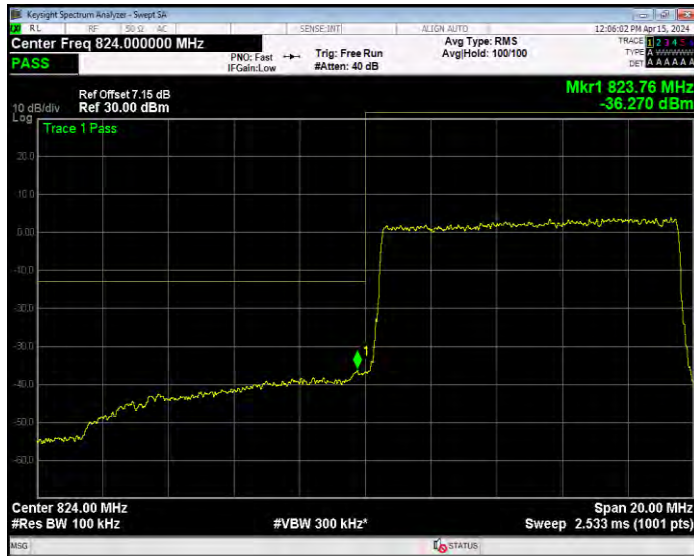

Band5 QPSK BW=1.4MHz Channel=20407 RB Size=6 Position=#0

Band5 QPSK BW=1.4MHz Channel=20643 RB Size=1 Position=#0

Band5 QPSK BW=1.4MHz Channel=20643 RB Size=6 Position=#0

Band5 QPSK BW=10MHz Channel=20450 RB Size=1 Position=#0

Band5 QPSK BW=10MHz Channel=20450 RB Size=50 Position=#0

Band5 QPSK BW=10MHz Channel=20600 RB Size=1 Position=#0

Band5 QPSK BW=10MHz Channel=20600 RB Size=50 Position=#0

Band5 QPSK BW=3MHz Channel=20415 RB Size=1 Position=#0