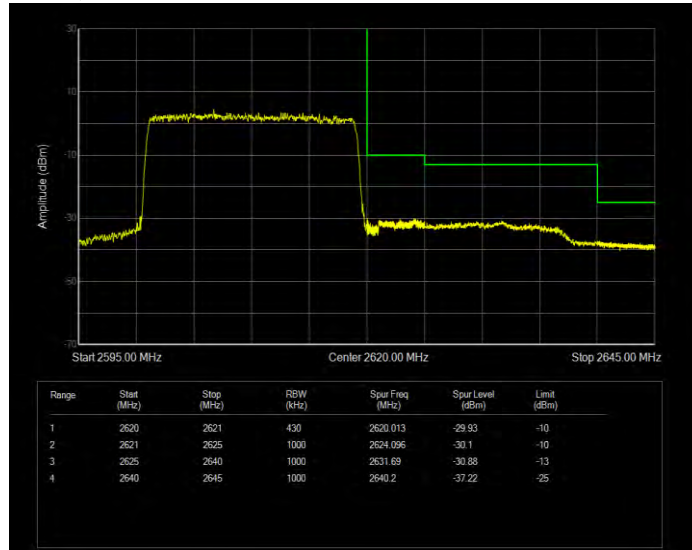

Band38 QPSK BW=15MHz Channel=37825 RB Size=75 Position=#0

Band38 QPSK BW=15MHz Channel=38175 RB Size=1 Position=#0

Band38 QPSK BW=15MHz Channel=38175 RB Size=75 Position=#0

Band38 QPSK BW=20MHz Channel=37850 RB Size=1 Position=#0

Band38 QPSK BW=20MHz Channel=37850 RB Size=100 Position=#0

Band38 QPSK BW=20MHz Channel=38150 RB Size=1 Position=#0

Band38 QPSK BW=20MHz Channel=38150 RB Size=100 Position=#0

Band38 QPSK BW=5MHz Channel=37775 RB Size=1 Position=#0