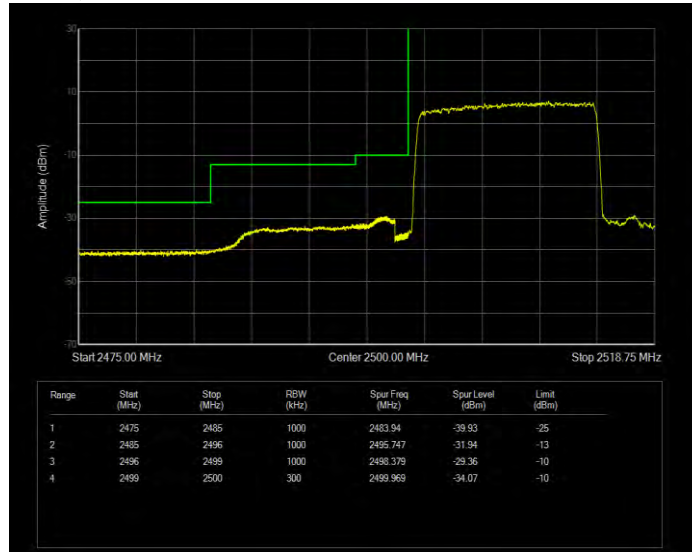

Band7 16QAM BW=5MHz Channel=20775 RB Size=25 Position=#0

Band7 16QAM BW=5MHz Channel=21425 RB Size=1 Position=#0

Band7 16QAM BW=5MHz Channel=21425 RB Size=25 Position=#0

Band7 QPSK BW=10MHz Channel=20800 RB Size=1 Position=#0

Band7 QPSK BW=10MHz Channel=20800 RB Size=50 Position=#0

Band7 QPSK BW=10MHz Channel=21400 RB Size=1 Position=#0

Band7 QPSK BW=10MHz Channel=21400 RB Size=50 Position=#0

Band7 QPSK BW=15MHz Channel=20825 RB Size=1 Position=#0

Band7 QPSK BW=15MHz Channel=20825 RB Size=75 Position=#0

Band7 QPSK BW=15MHz Channel=21375 RB Size=1 Position=#0

Band7 QPSK BW=15MHz Channel=21375 RB Size=75 Position=#0

Band7 QPSK BW=20MHz Channel=20850 RB Size=1 Position=#0