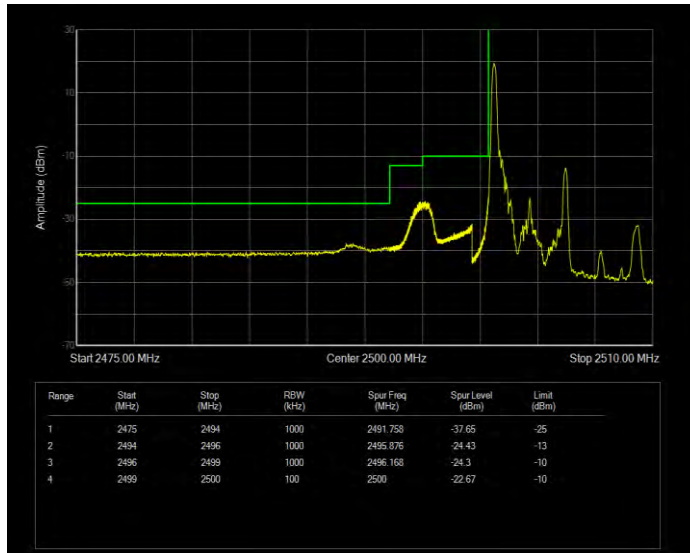

Band7 QPSK BW=20MHz Channel=20850 RB Size=100 Position=#0

Band7 QPSK BW=20MHz Channel=21350 RB Size=1 Position=#0

Band7 QPSK BW=20MHz Channel=21350 RB Size=100 Position=#0

Band7 QPSK BW=5MHz Channel=20775 RB Size=1 Position=#0