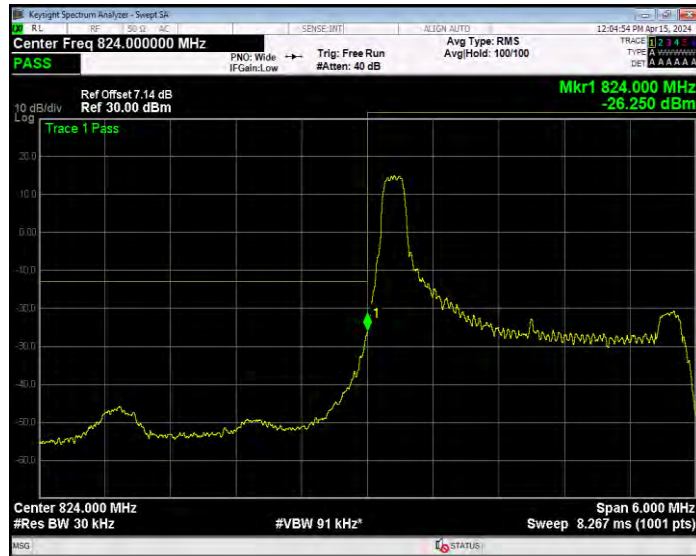

Band5 QPSK BW=10MHz Channel=20450 RB Size=50 Position=#0

Band5 QPSK BW=10MHz Channel=20600 RB Size=1 Position=#0

Band5 QPSK BW=10MHz Channel=20600 RB Size=50 Position=#0

Band5 QPSK BW=3MHz Channel=20415 RB Size=1 Position=#0