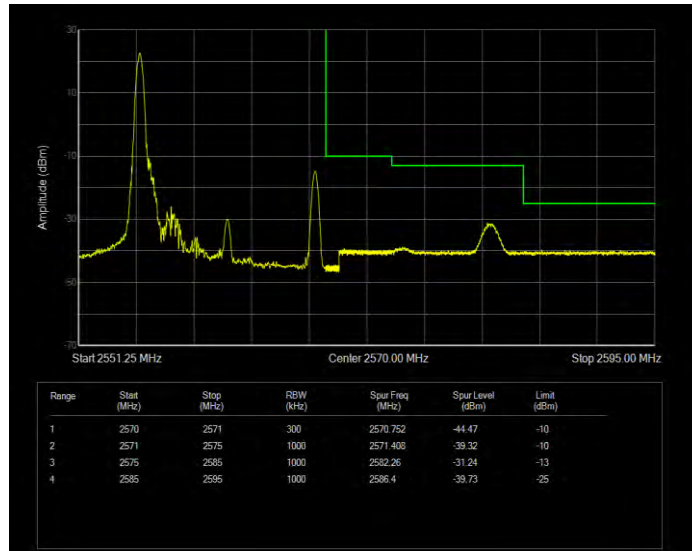

Band7 QPSK BW=10MHz Channel=20800 RB Size=50 Position=#0

Band7 QPSK BW=10MHz Channel=21400 RB Size=1 Position=#0

Band7 QPSK BW=10MHz Channel=21400 RB Size=50 Position=#0

Band7 QPSK BW=15MHz Channel=20825 RB Size=1 Position=#0

Band7 QPSK BW=15MHz Channel=20825 RB Size=75 Position=#0

Band7 QPSK BW=15MHz Channel=21375 RB Size=1 Position=#0

Band7 QPSK BW=15MHz Channel=21375 RB Size=75 Position=#0

Band7 QPSK BW=20MHz Channel=20850 RB Size=1 Position=#0