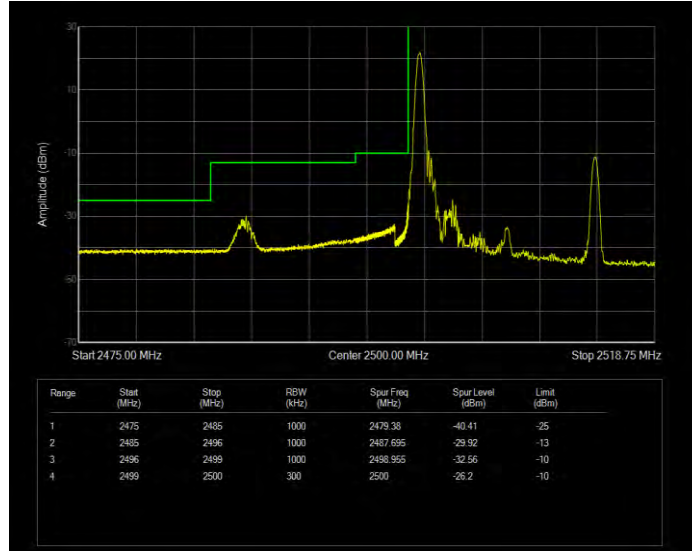

Band7 QPSK BW=10MHz Channel=20800 RB Size=50 Position=#0

Band7 QPSK BW=10MHz Channel=21400 RB Size=1 Position=#0

Band7 QPSK BW=10MHz Channel=21400 RB Size=50 Position=#0

Band7 QPSK BW=15MHz Channel=20825 RB Size=1 Position=#0