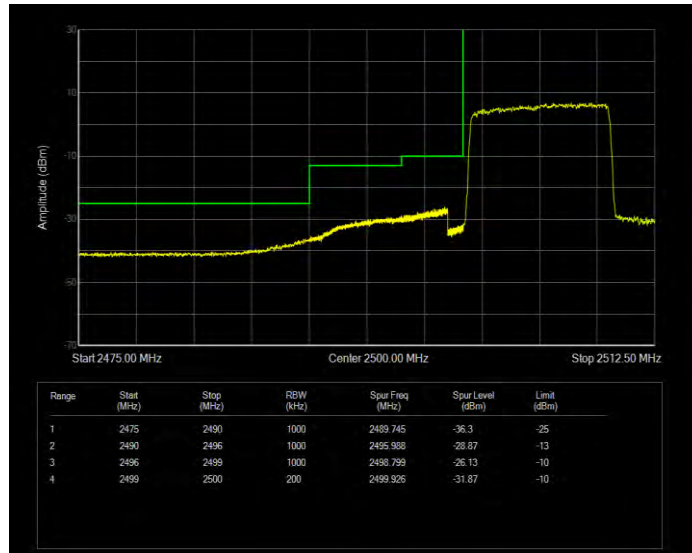

Band5 QPSK BW=3MHz Channel=20415 RB Size=15 Position=#0

Band5 QPSK BW=3MHz Channel=20635 RB Size=1 Position=#0

Band5 QPSK BW=3MHz Channel=20635 RB Size=15 Position=#0

Band5 QPSK BW=5MHz Channel=20425 RB Size=1 Position=#0

Band5 QPSK BW=5MHz Channel=20425 RB Size=25 Position=#0

Band5 QPSK BW=5MHz Channel=20625 RB Size=1 Position=#0

Band5 QPSK BW=5MHz Channel=20625 RB Size=25 Position=#0

Band7 16QAM BW=10MHz Channel=20800 RB Size=1 Position=#0

Band7 16QAM BW=10MHz Channel=20800 RB Size=50 Position=#0

Band7 16QAM BW=10MHz Channel=21400 RB Size=1 Position=#0

Band7 16QAM BW=10MHz Channel=21400 RB Size=50 Position=#0

Band7 16QAM BW=15MHz Channel=20825 RB Size=1 Position=#0