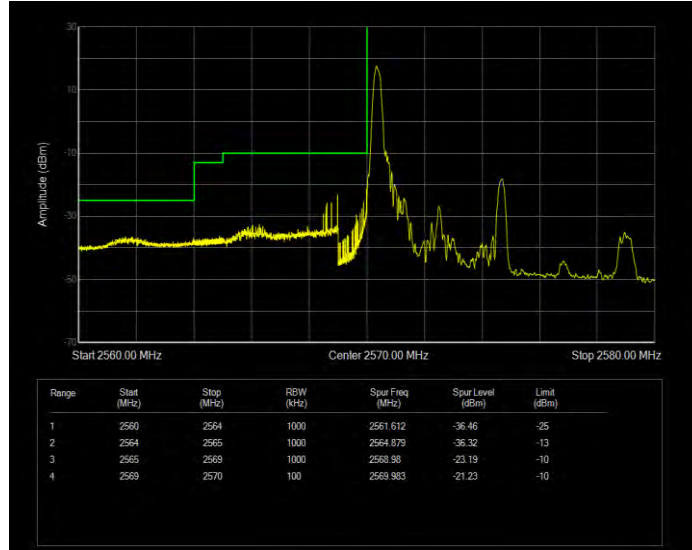

Band38 QPSK BW=20MHz Channel=37850 RB Size=100 Position=#0

Band38 QPSK BW=20MHz Channel=38150 RB Size=1 Position=#0

Band38 QPSK BW=20MHz Channel=38150 RB Size=100 Position=#0

Band38 QPSK BW=5MHz Channel=37775 RB Size=1 Position=#0