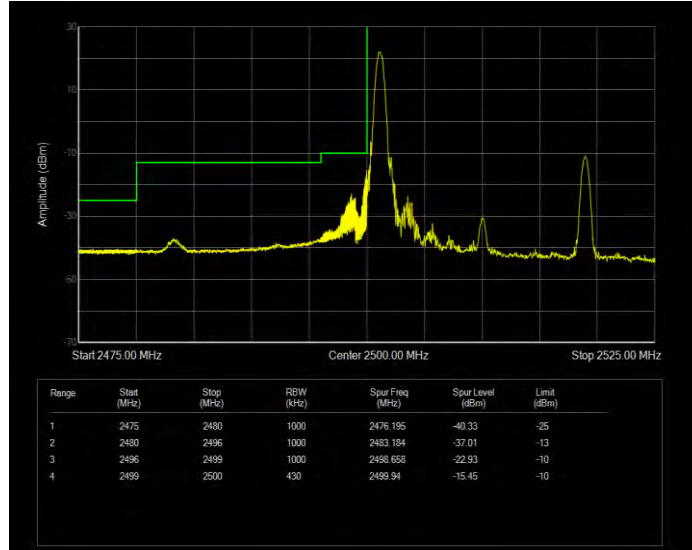

Band7 QPSK BW=15MHz Channel=20825 RB Size=75 Position=#0

Band7 QPSK BW=15MHz Channel=21375 RB Size=1 Position=#0

Band7 QPSK BW=15MHz Channel=21375 RB Size=75 Position=#0

Band7 QPSK BW=20MHz Channel=20850 RB Size=1 Position=#0

Band7 QPSK BW=20MHz Channel=20850 RB Size=100 Position=#0

Band7 QPSK BW=20MHz Channel=21350 RB Size=1 Position=#0

Band7 QPSK BW=20MHz Channel=21350 RB Size=100 Position=#0

Band7 QPSK BW=5MHz Channel=20775 RB Size=1 Position=#0