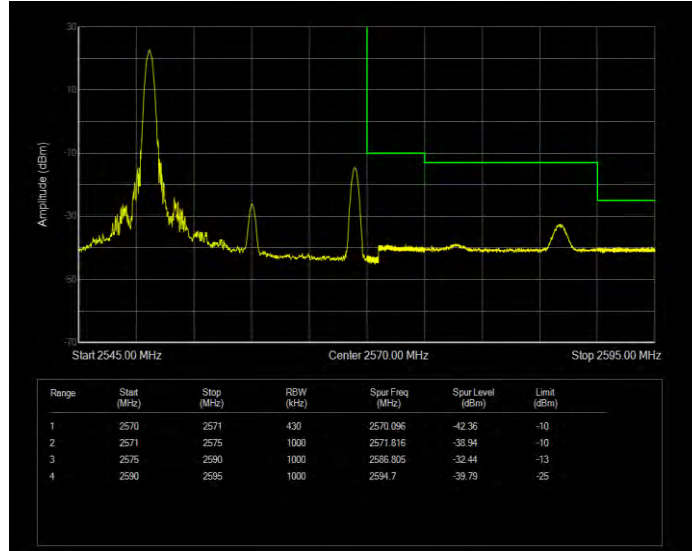

Band7 QPSK BW=15MHz Channel=20825 RB Size=75 Position=#0

Band7 QPSK BW=15MHz Channel=21375 RB Size=1 Position=#0

Band7 QPSK BW=15MHz Channel=21375 RB Size=75 Position=#0

Band7 QPSK BW=20MHz Channel=20850 RB Size=1 Position=#0

Band7 QPSK BW=20MHz Channel=20850 RB Size=100 Position=#0

Band7 QPSK BW=20MHz Channel=21350 RB Size=1 Position=#0

Band7 QPSK BW=20MHz Channel=21350 RB Size=100 Position=#0

Band7 QPSK BW=5MHz Channel=20775 RB Size=1 Position=#0