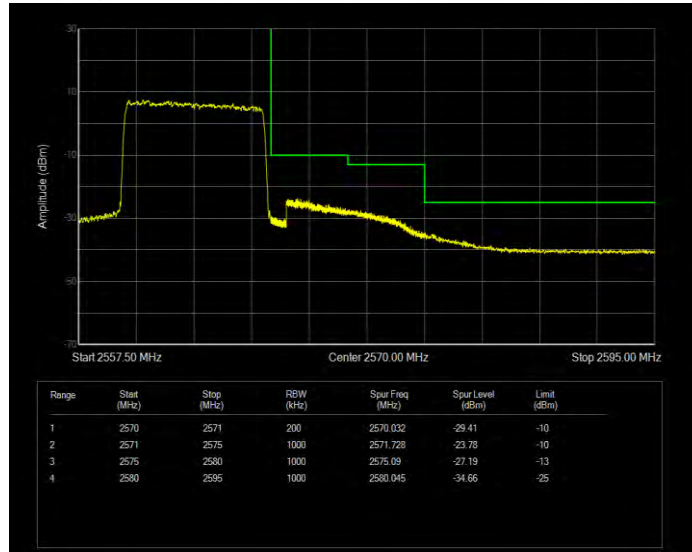

Band5 QPSK BW=3MHz Channel=20415 RB Size=15 Position=#0

Band5 QPSK BW=3MHz Channel=20635 RB Size=1 Position=#0

Band5 QPSK BW=3MHz Channel=20635 RB Size=15 Position=#0

Band5 QPSK BW=5MHz Channel=20425 RB Size=1 Position=#0

Band5 QPSK BW=5MHz Channel=20425 RB Size=25 Position=#0

Band5 QPSK BW=5MHz Channel=20625 RB Size=1 Position=#0

Band5 QPSK BW=5MHz Channel=20625 RB Size=25 Position=#0

Band7 16QAM BW=10MHz Channel=20800 RB Size=1 Position=#0

Band7 16QAM BW=10MHz Channel=20800 RB Size=50 Position=#0

Band7 16QAM BW=10MHz Channel=21400 RB Size=1 Position=#0

Band7 16QAM BW=10MHz Channel=21400 RB Size=50 Position=#0

Band7 16QAM BW=15MHz Channel=20825 RB Size=1 Position=#0