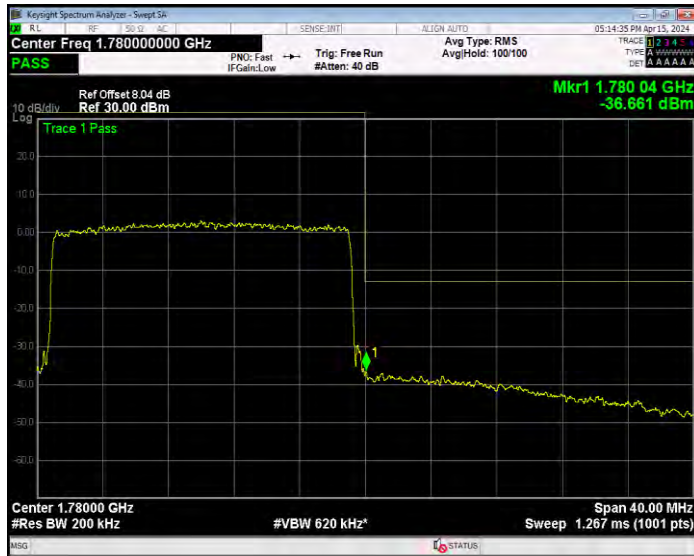

Band66 16QAM BW=15MHz Channel=132047 RB Size=75 Position=#0

Band66 16QAM BW=15MHz Channel=132597 RB Size=1 Position=#0

Band66 16QAM BW=15MHz Channel=132597 RB Size=75 Position=#0

Band66 16QAM BW=20MHz Channel=132072 RB Size=1 Position=#0

Band66 16QAM BW=20MHz Channel=132072 RB Size=100 Position=#0

Band66 16QAM BW=20MHz Channel=132572 RB Size=1 Position=#0

Band66 16QAM BW=20MHz Channel=132572 RB Size=100 Position=#0

Band66 16QAM BW=3MHz Channel=131987 RB Size=1 Position=#0