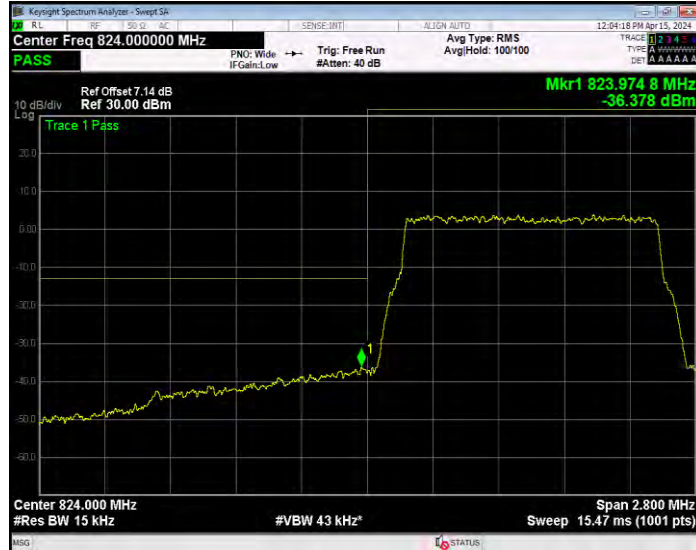

Band5 16QAM BW=5MHz Channel=20425 RB Size=25 Position=#0

Band5 16QAM BW=5MHz Channel=20625 RB Size=1 Position=#0

Band5 16QAM BW=5MHz Channel=20625 RB Size=25 Position=#0

Band5 QPSK BW=1.4MHz Channel=20407 RB Size=1 Position=#0

Band5 QPSK BW=1.4MHz Channel=20407 RB Size=6 Position=#0

Band5 QPSK BW=1.4MHz Channel=20643 RB Size=1 Position=#0

Band5 QPSK BW=1.4MHz Channel=20643 RB Size=6 Position=#0

Band5 QPSK BW=10MHz Channel=20450 RB Size=1 Position=#0