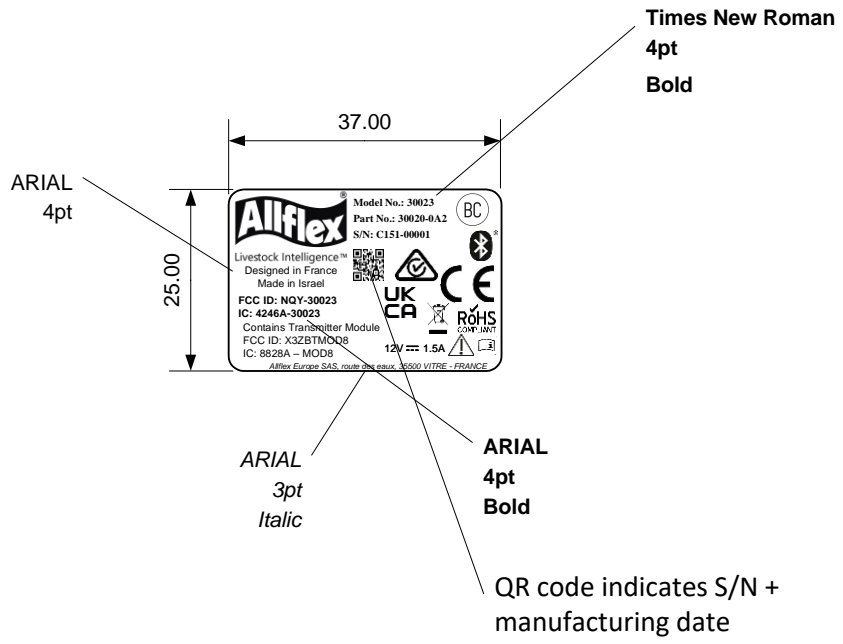

8 7 6 5 4 3 2 1

H
G
F
E
D
C
B
A

H
G
F
E
D
C
B
A

 Livestock Intelligence™	30023			
	Reader label			
Aiflex Livestock Intelligence	SIZE A4	FSCM NO	DWG NO	REV A0
BP90219 - Route des eaux - 35502 Vitré CEDEX - FRANCE	SCALE 1:1	SHEET		1 OF 1