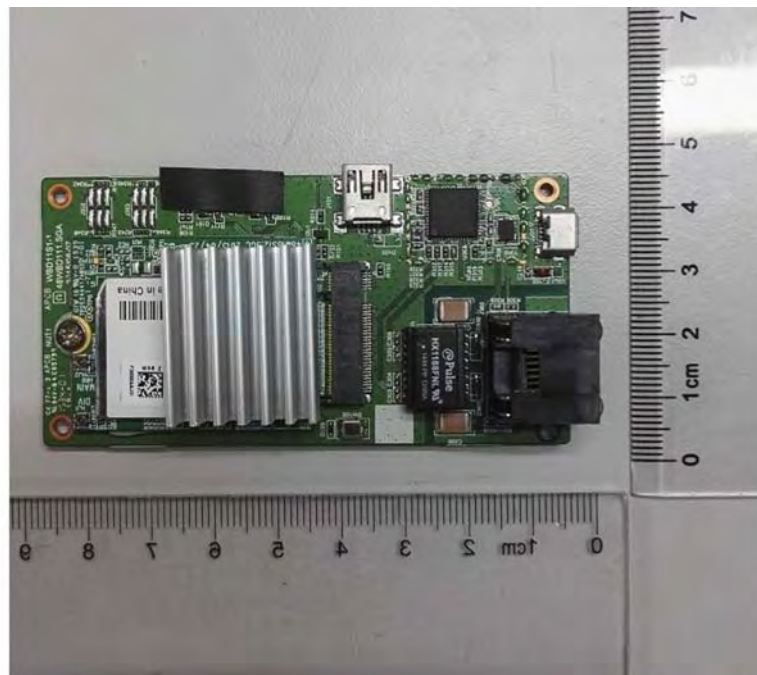

Internal Photos

Model Number: DWM-311

FCC ID: HKA2WM311A1

EUT Photo 1)

EUT Photo 2)

EUT Photo 3)

EUT Photo 4)

EUT Photo 5)

EUT Photo 6)

EUT Photo 9)

EUT Photo 10)

EUT Photo 11)