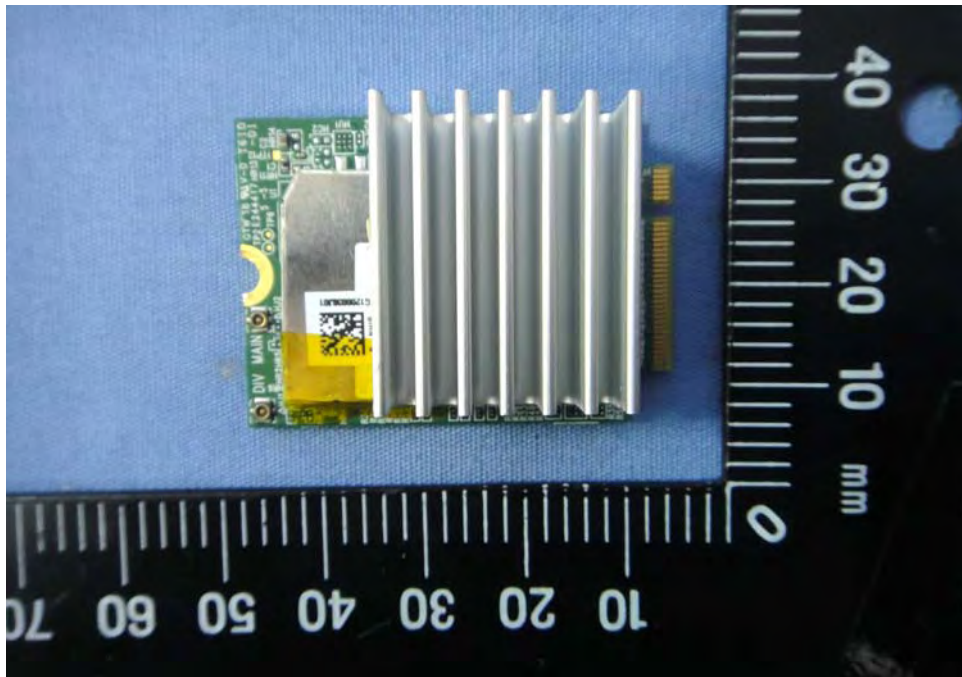

Internal Photos

Model Number: DWM-311

FCC ID: HKA2WM311A1

EUT Photo 1)

EUT Photo 2)

EUT Photo 3)

EUT Photo 4)

EUT Photo 5)

EUT Photo 6)

EUT Photo 9)

EUT Photo 10)

EUT Photo 11)