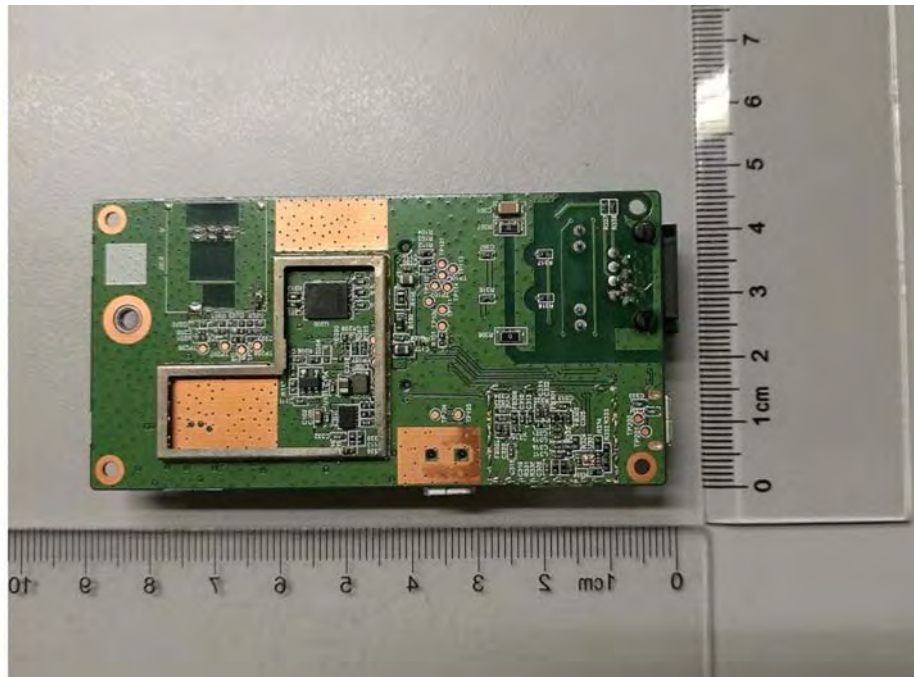

Internal Photos

Model Number: DWM-311

FCC ID: HKA2WM311A1

EUT Photo 1)

EUT Photo 2)

EUT Photo 3)

EUT Photo 4)

EUT Photo 5)

EUT Photo 6)

EUT Photo 9)

EUT Photo 10)

EUT Photo 11)