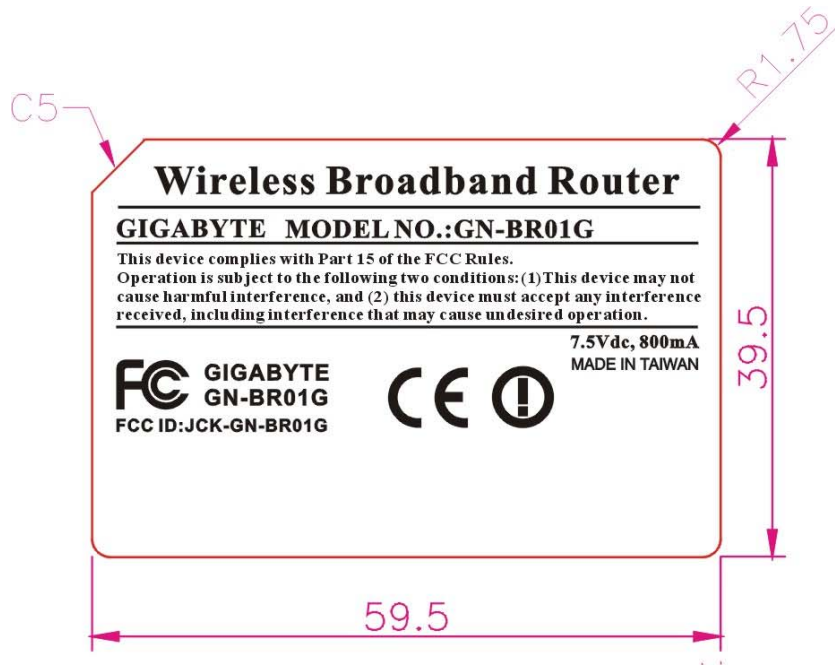

Label (1344x735x16M jpeg)

材質: 50番不變色反銀龍貼紙  
印刷: 字色: 黑色