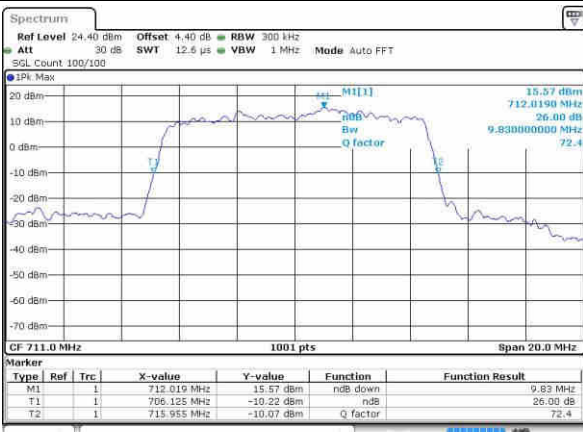

Middle Channel / 5MHz / 16QAM

Date: 8.OCT.2016 17:43:20

Highest Channel / 5MHz / QPSK

Date: 8.OCT.2016 17:45:45

Highest Channel / 5MHz / 16QAM

Date: 8.OCT.2016 17:45:56

LTE Band 17

Lowest Channel / 10MHz / QPSK

Date: 8.OCT.2016 17:52:56

Lowest Channel / 10MHz / 16QAM

Date: 8.OCT.2016 17:53:07

Middle Channel / 10MHz / QPSK

Date: 8.OCT.2016 18:00:07

Middle Channel / 10MHz / 16QAM

Date: 8.OCT.2016 18:00:18

Highest Channel / 10MHz / QPSK

Date: 8.OCT.2016 18:02:43

Highest Channel / 10MHz / 16QAM

Date: 8.OCT.2016 18:02:54

Occupied Bandwidth

Mode	LTE Band 2 : 99%OBW(MHz)											
	1.4MHz		3MHz		5MHz		10MHz		15MHz		20MHz	
Mod.	QPSK	16QAM	QPSK	16QAM	QPSK	16QAM	QPSK	16QAM	QPSK	16QAM	QPSK	16QAM
Lowest CH	1.10	1.09	2.72	2.72	4.50	4.50	9.01	9.01	13.37	13.34	18.30	18.42
Middle CH	1.10	1.10	2.75	2.70	4.48	4.50	9.03	8.95	13.40	13.43	18.22	18.18
Highest CH	1.09	1.10	2.72	2.73	4.50	4.51	9.07	8.97	13.43	13.46	18.34	18.34

Mode	LTE Band 4 : 99%OBW(MHz)											
	1.4MHz		3MHz		5MHz		10MHz		15MHz		20MHz	
Mod.	QPSK	16QAM	QPSK	16QAM	QPSK	16QAM	QPSK	16QAM	QPSK	16QAM	QPSK	16QAM
Lowest CH	1.09	1.09	2.73	2.72	4.48	4.49	9.01	8.95	13.40	13.46	18.30	18.30
Middle CH	1.09	1.09	2.72	2.72	4.48	4.49	9.05	8.97	13.34	13.43	18.42	18.38
Highest CH	1.09	1.08	2.72	2.72	4.49	4.51	9.01	9.01	13.46	13.43	18.14	18.22