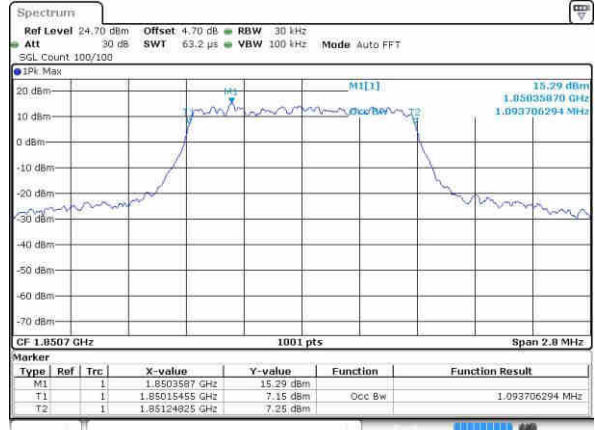

Lowest Channel / 1.4MHz / 16QAM