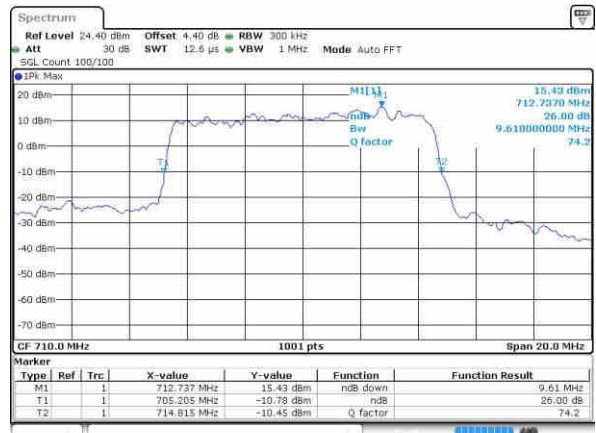

Middle Channel / 5MHz / 16QAM

Date: 8.OCT.2016 17:43:20

Highest Channel / 5MHz / QPSK

Date: 8.OCT.2016 17:45:45

Highest Channel / 5MHz / 16QAM

Date: 8.OCT.2016 17:45:56

LTE Band 17

Lowest Channel / 10MHz / QPSK

Date: 8.OCT.2016 17:52:56

Lowest Channel / 10MHz / 16QAM

Date: 8.OCT.2016 17:53:07

Middle Channel / 10MHz / QPSK

Date: 8.OCT.2016 18:00:07

Middle Channel / 10MHz / 16QAM

Date: 8.OCT.2016 18:00:18

Highest Channel / 10MHz / QPSK

Date: 8.OCT.2016 18:02:43

Highest Channel / 10MHz / 16QAM

Date: 8.OCT.2016 18:02:54

Occupied Bandwidth

Mode	LTE Band 2 : 99%OBW(MHz)											
	1.4MHz		3MHz		5MHz		10MHz		15MHz		20MHz	
Mod.	QPSK	16QAM	QPSK	16QAM	QPSK	16QAM	QPSK	16QAM	QPSK	16QAM	QPSK	16QAM
Lowest CH	1.10	1.09	2.72	2.72	4.50	4.50	9.01	9.01	13.37	13.34	18.30	18.42
Middle CH	1.10	1.10	2.75	2.70	4.48	4.50	9.03	8.95	13.40	13.43	18.22	18.18
Highest CH	1.09	1.10	2.72	2.73	4.50	4.51	9.07	8.97	13.43	13.46	18.34	18.34

Mode	LTE Band 4 : 99%OBW(MHz)											
	1.4MHz		3MHz		5MHz		10MHz		15MHz		20MHz	
Mod.	QPSK	16QAM	QPSK	16QAM	QPSK	16QAM	QPSK	16QAM	QPSK	16QAM	QPSK	16QAM
Lowest CH	1.09	1.09	2.73	2.72	4.48	4.49	9.01	8.95	13.40	13.46	18.30	18.30
Middle CH	1.09	1.09	2.72	2.72	4.48	4.49	9.05	8.97	13.34	13.43	18.42	18.38
Highest CH	1.09	1.08	2.72	2.72	4.49	4.51	9.01	9.01	13.46	13.43	18.14	18.22