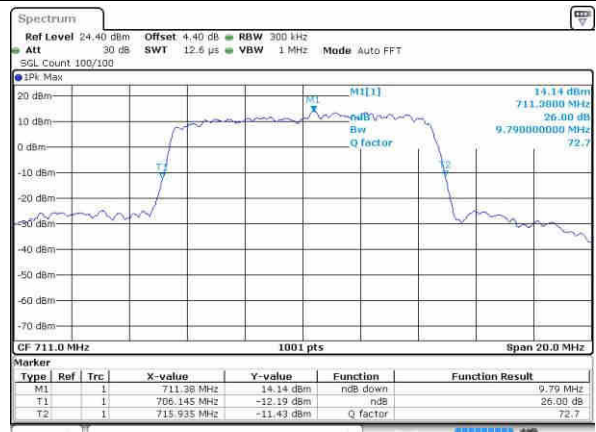

Middle Channel / 5MHz / 16QAM

Date: 8.OCT.2016 17:43:20

Highest Channel / 5MHz / QPSK

Date: 8.OCT.2016 17:45:45

Highest Channel / 5MHz / 16QAM

Date: 8.OCT.2016 17:45:56

LTE Band 17

Lowest Channel / 10MHz / QPSK

Date: 8.OCT.2016 17:52:56

Lowest Channel / 10MHz / 16QAM

Date: 8.OCT.2016 17:53:07

Middle Channel / 10MHz / QPSK

Date: 8.OCT.2016 18:00:07

Middle Channel / 10MHz / 16QAM

Date: 8.OCT.2016 18:00:18

Highest Channel / 10MHz / QPSK

Date: 8.OCT.2016 18:02:43

Highest Channel / 10MHz / 16QAM

Date: 8.OCT.2016 18:02:54

Occupied Bandwidth

Mode	LTE Band 2 : 99%OBW(MHz)											
	1.4MHz		3MHz		5MHz		10MHz		15MHz		20MHz	
Mod.	QPSK	16QAM	QPSK	16QAM	QPSK	16QAM	QPSK	16QAM	QPSK	16QAM	QPSK	16QAM
Lowest CH	1.10	1.09	2.72	2.72	4.50	4.50	9.01	9.01	13.37	13.34	18.30	18.42
Middle CH	1.10	1.10	2.75	2.70	4.48	4.50	9.03	8.95	13.40	13.43	18.22	18.18
Highest CH	1.09	1.10	2.72	2.73	4.50	4.51	9.07	8.97	13.43	13.46	18.34	18.34

Mode	LTE Band 4 : 99%OBW(MHz)											
	1.4MHz		3MHz		5MHz		10MHz		15MHz		20MHz	
Mod.	QPSK	16QAM	QPSK	16QAM	QPSK	16QAM	QPSK	16QAM	QPSK	16QAM	QPSK	16QAM
Lowest CH	1.09	1.09	2.73	2.72	4.48	4.49	9.01	8.95	13.40	13.46	18.30	18.30
Middle CH	1.09	1.09	2.72	2.72	4.48	4.49	9.05	8.97	13.34	13.43	18.42	18.38
Highest CH	1.09	1.08	2.72	2.72	4.49	4.51	9.01	9.01	13.46	13.43	18.14	18.22