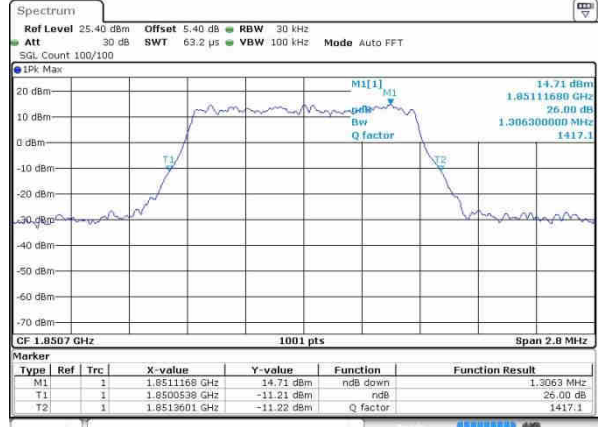

Mode	LTE Band 41 : 26dB BW(MHz)											
	1.4MHz		3MHz		5MHz		10MHz		15MHz		20MHz	
Mod.	QPSK	16QAM	QPSK	16QAM	QPSK	16QAM	QPSK	16QAM	QPSK	16QAM	QPSK	16QAM
Lowest CH	-	-	-	-	4.91	4.89	9.67	9.75	14.18	14.33	20.18	20.06
Middle CH	-	-	-	-	4.86	4.84	9.77	9.63	14.33	14.15	20.02	20.30
Highest CH	-	-	-	-	4.73	4.85	9.81	9.81	14.15	14.12	20.18	19.90

Mode	LTE Band 66 : 26dB BW(MHz)											
	1.4MHz		3MHz		5MHz		10MHz		15MHz		20MHz	
Mod.	QPSK	16QAM	QPSK	16QAM	QPSK	16QAM	QPSK	16QAM	QPSK	16QAM	QPSK	16QAM
Lowest CH	1.27	1.30	3.03	3.05	4.97	4.9	9.89	9.77	14.42	14.18	20.02	20.14
Middle CH	1.28	1.26	3.04	3.02	4.89	5.00	9.87	9.89	14.36	14.42	20.18	20.06
Highest CH	1.25	1.28	3.03	3.00	5.03	4.92	9.67	10.01	14.51	14.24	20.14	20.14

LTE Band 2

Lowest Channel / 1.4MHz / QPSK

Date: 19.OCT.2016 23:19:58

Lowest Channel / 1.4MHz / 16QAM

Date: 19.OCT.2016 23:20:08

Middle Channel / 1.4MHz / QPSK

Date: 19.OCT.2016 23:27:02

Middle Channel / 1.4MHz / 16QAM

Date: 19.OCT.2016 23:27:13

Highest Channel / 1.4MHz / QPSK

Date: 19.OCT.2016 23:29:35

Highest Channel / 1.4MHz / 16QAM

Date: 19.OCT.2016 23:29:45

LTE Band 2

Lowest Channel / 3MHz / QPSK

Date: 19.OCT.2016 23:38:39