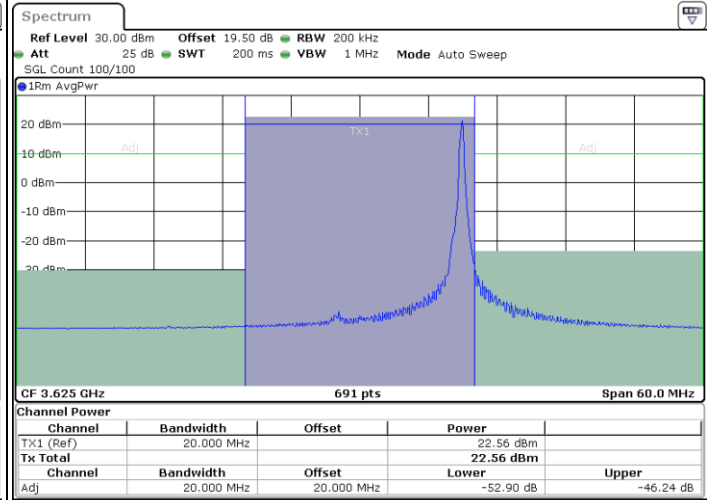

Date: 20.DEC.2021 10:17:09