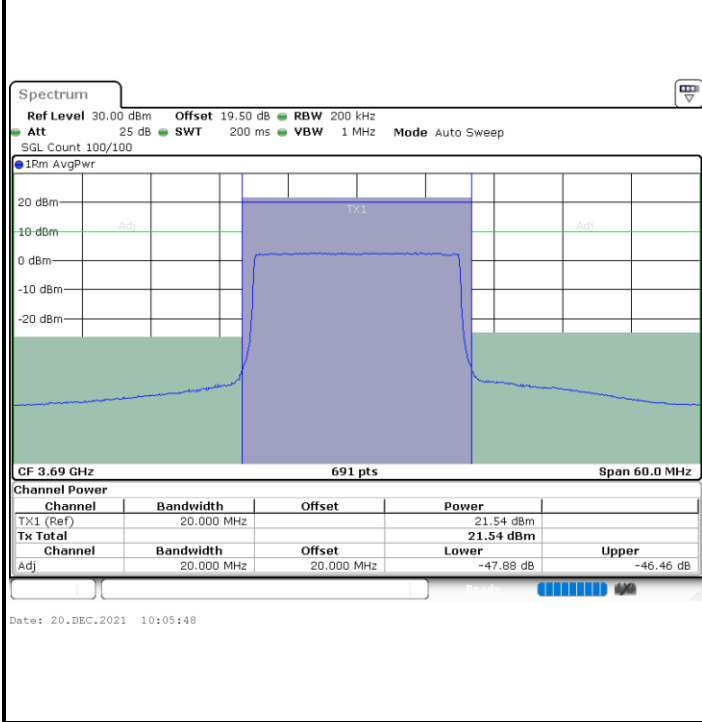

Date: 20.DEC.2021 10:11:09

Date: 20.DEC.2021 10:17:09

Middle Channel / Full RB

N/A

Date: 20.DEC.2021 10:05:08

Blank

**LTE Band 48 / 20MHz**

**64QAM**

**Highest Channel / 1RB0**

**Highest Channel / 1RBmax**

**Highest Channel / Full RB**

**N/A**

**Blank**

26dB Bandwidth

Mode	LTE Band 48 : 26dB BW(MHz)											
BW	1.4MHz		3MHz		5MHz		10MHz		15MHz		20MHz	
Mod.	QPSK	16QAM	QPSK	16QAM	QPSK	16QAM	QPSK	16QAM	QPSK	16QAM	QPSK	16QAM
Lowest CH	-	-	-	-	4.95	4.86	9.63	9.75	14.36	14.39	18.66	19.18
Middle CH	-	-	-	-	4.97	4.85	9.67	9.77	14.39	14.12	18.70	19.14
Highest CH	-	-	-	-	4.84	4.79	9.61	9.67	14.63	14.30	18.82	18.90
Mode	LTE Band 48 : 26dB BW(MHz)											
BW	1.4MHz		3MHz		5MHz		10MHz		15MHz		20MHz	
Mod.	64QAM		64QAM		64QAM		64QAM		64QAM		64QAM	
Lowest CH	-	-	-	-	4.82	-	9.61	-	14.27	-	18.86	-
Middle CH	-	-	-	-	4.99	-	9.75	-	14.30	-	18.70	-
Highest CH	-	-	-	-	4.78	-	9.73	-	14.57	-	18.86	-