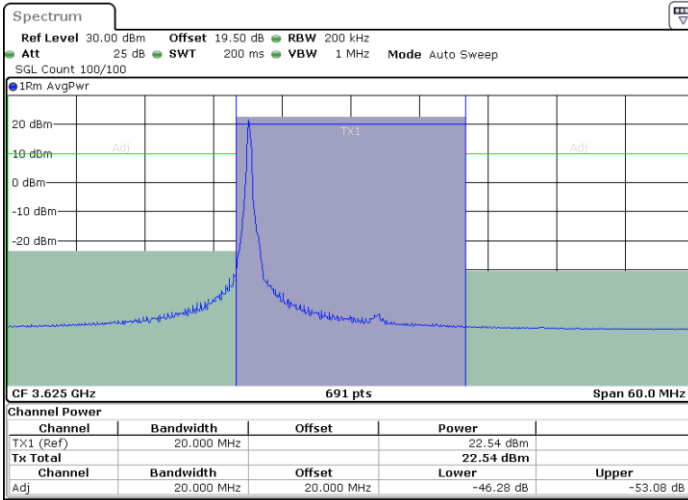

Lowest Channel / Full RB

N/A

Date: 20.DEC.2021 10:01:48

Blank

LTE Band 48 / 20MHz

64QAM

Middle Channel / 1RB0

Middle Channel / 1RBmax

**Highest Channel / 1RB0**

**Highest Channel / 1RBmax**

**Highest Channel / Full RB**

**N/A**

**Blank**

26dB Bandwidth

Mode	LTE Band 48 : 26dB BW(MHz)											
BW	1.4MHz		3MHz		5MHz		10MHz		15MHz		20MHz	
Mod.	QPSK	16QAM	QPSK	16QAM	QPSK	16QAM	QPSK	16QAM	QPSK	16QAM	QPSK	16QAM
Lowest CH	-	-	-	-	4.95	4.86	9.63	9.75	14.36	14.39	18.66	19.18
Middle CH	-	-	-	-	4.97	4.85	9.67	9.77	14.39	14.12	18.70	19.14
Highest CH	-	-	-	-	4.84	4.79	9.61	9.67	14.63	14.30	18.82	18.90
Mode	LTE Band 48 : 26dB BW(MHz)											
BW	1.4MHz		3MHz		5MHz		10MHz		15MHz		20MHz	
Mod.	64QAM		64QAM		64QAM		64QAM		64QAM		64QAM	
Lowest CH	-	-	-	-	4.82	-	9.61	-	14.27	-	18.86	-
Middle CH	-	-	-	-	4.99	-	9.75	-	14.30	-	18.70	-
Highest CH	-	-	-	-	4.78	-	9.73	-	14.57	-	18.86	-