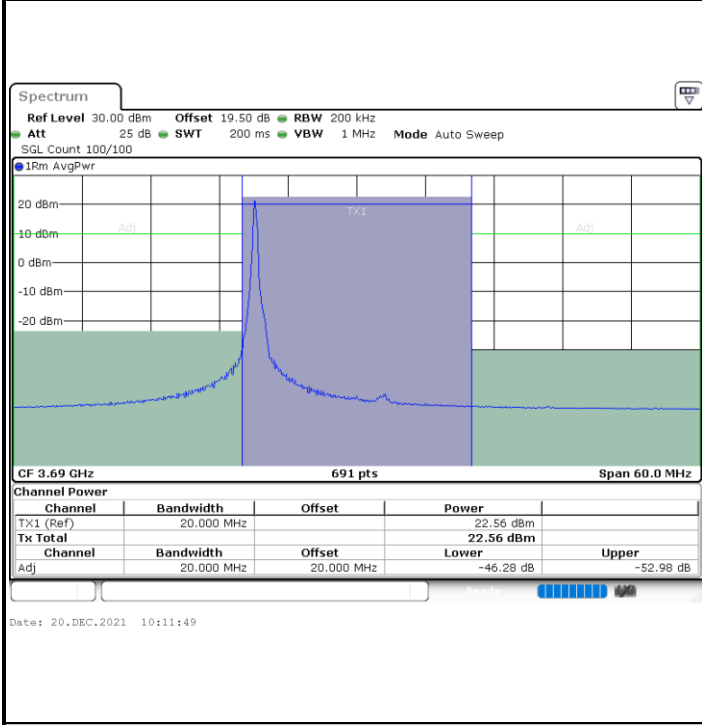

Date: 20.DEC.2021 10:11:09

Date: 20.DEC.2021 10:17:09

Middle Channel / Full RB

N/A

Date: 20.DEC.2021 10:05:08

Blank

**LTE Band 48 / 20MHz**

**64QAM**

**Highest Channel / 1RB0**

**Highest Channel / 1RBmax**

**Highest Channel / Full RB**

**N/A**

**Blank**

26dB Bandwidth

Mode	LTE Band 48 : 26dB BW(MHz)											
BW	1.4MHz		3MHz		5MHz		10MHz		15MHz		20MHz	
Mod.	QPSK	16QAM	QPSK	16QAM	QPSK	16QAM	QPSK	16QAM	QPSK	16QAM	QPSK	16QAM
Lowest CH	-	-	-	-	4.95	4.86	9.63	9.75	14.36	14.39	18.66	19.18
Middle CH	-	-	-	-	4.97	4.85	9.67	9.77	14.39	14.12	18.70	19.14
Highest CH	-	-	-	-	4.84	4.79	9.61	9.67	14.63	14.30	18.82	18.90
Mode	LTE Band 48 : 26dB BW(MHz)											
BW	1.4MHz		3MHz		5MHz		10MHz		15MHz		20MHz	
Mod.	64QAM		64QAM		64QAM		64QAM		64QAM		64QAM	
Lowest CH	-	-	-	-	4.82	-	9.61	-	14.27	-	18.86	-
Middle CH	-	-	-	-	4.99	-	9.75	-	14.30	-	18.70	-
Highest CH	-	-	-	-	4.78	-	9.73	-	14.57	-	18.86	-