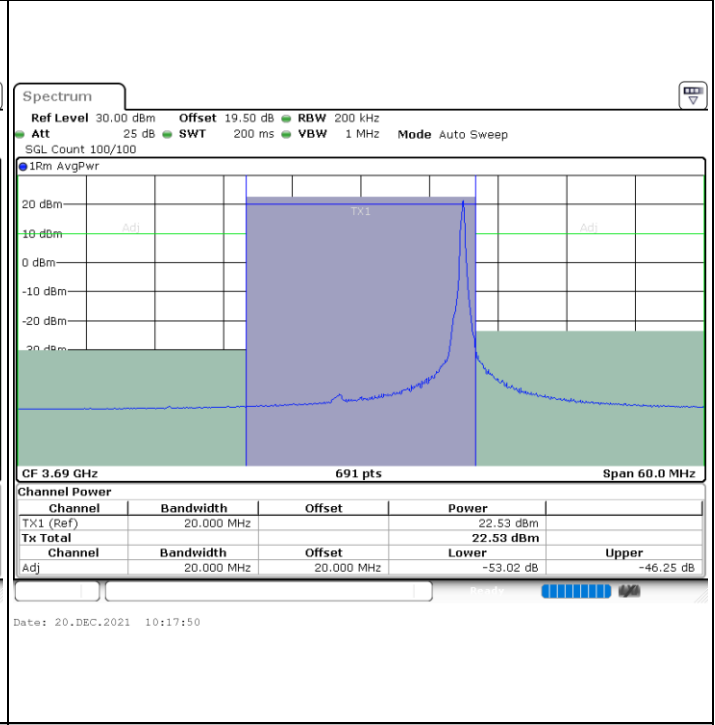

Date: 20.DEC.2021 10:11:09

Date: 20.DEC.2021 10:17:09

Middle Channel / Full RB

N/A

Date: 20.DEC.2021 10:05:08

Blank

**LTE Band 48 / 20MHz**

**64QAM**

**Highest Channel / 1RB0**

**Highest Channel / 1RBmax**

**Highest Channel / Full RB**

**N/A**

**Blank**

26dB Bandwidth

Mode	LTE Band 48 : 26dB BW(MHz)											
BW	1.4MHz		3MHz		5MHz		10MHz		15MHz		20MHz	
Mod.	QPSK	16QAM	QPSK	16QAM	QPSK	16QAM	QPSK	16QAM	QPSK	16QAM	QPSK	16QAM
Lowest CH	-	-	-	-	4.95	4.86	9.63	9.75	14.36	14.39	18.66	19.18
Middle CH	-	-	-	-	4.97	4.85	9.67	9.77	14.39	14.12	18.70	19.14
Highest CH	-	-	-	-	4.84	4.79	9.61	9.67	14.63	14.30	18.82	18.90
Mode	LTE Band 48 : 26dB BW(MHz)											
BW	1.4MHz		3MHz		5MHz		10MHz		15MHz		20MHz	
Mod.	64QAM		64QAM		64QAM		64QAM		64QAM		64QAM	
Lowest CH	-	-	-	-	4.82	-	9.61	-	14.27	-	18.86	-
Middle CH	-	-	-	-	4.99	-	9.75	-	14.30	-	18.70	-
Highest CH	-	-	-	-	4.78	-	9.73	-	14.57	-	18.86	-