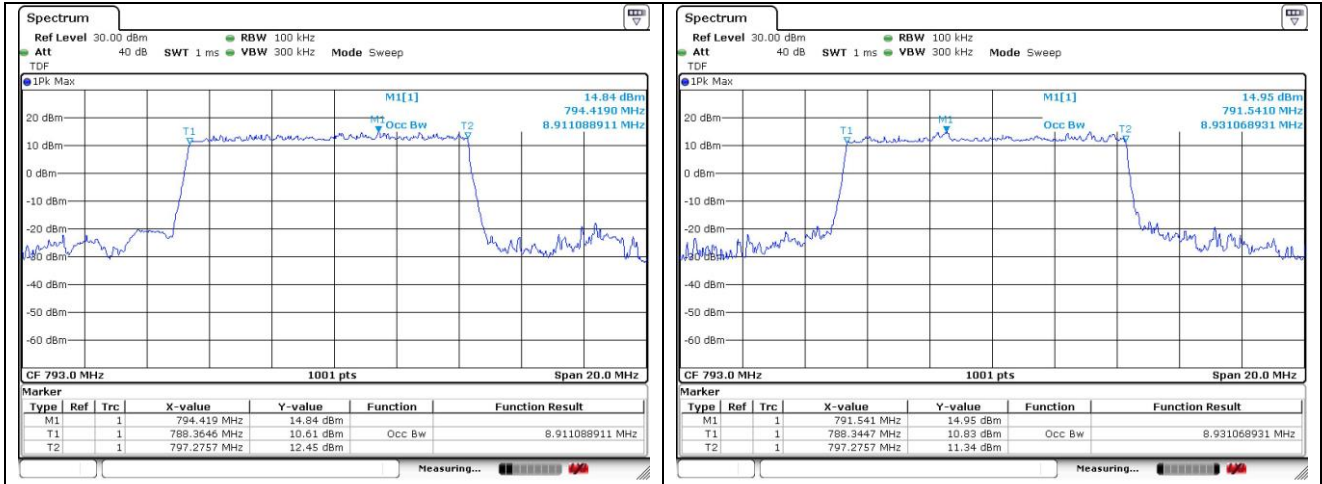

NR band 14

10 MHz DFT-S-OFDM BPSK

10 MHz DFT-S-OFDM QPSK

10 MHz DFT-S-OFDM 16QAM

10 MHz CP-OFDM QPSK

10 MHz CP-OFDM 16QAM