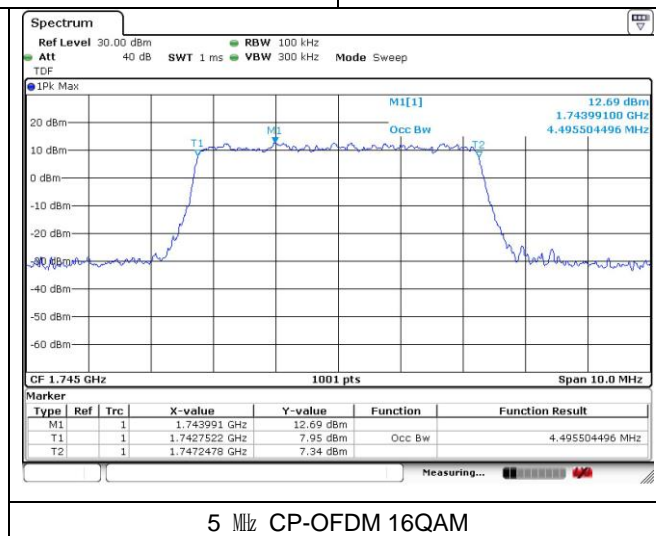

5 MHz DFT-S-OFDM 16QAM

5 MHz CP-OFDM QPSK