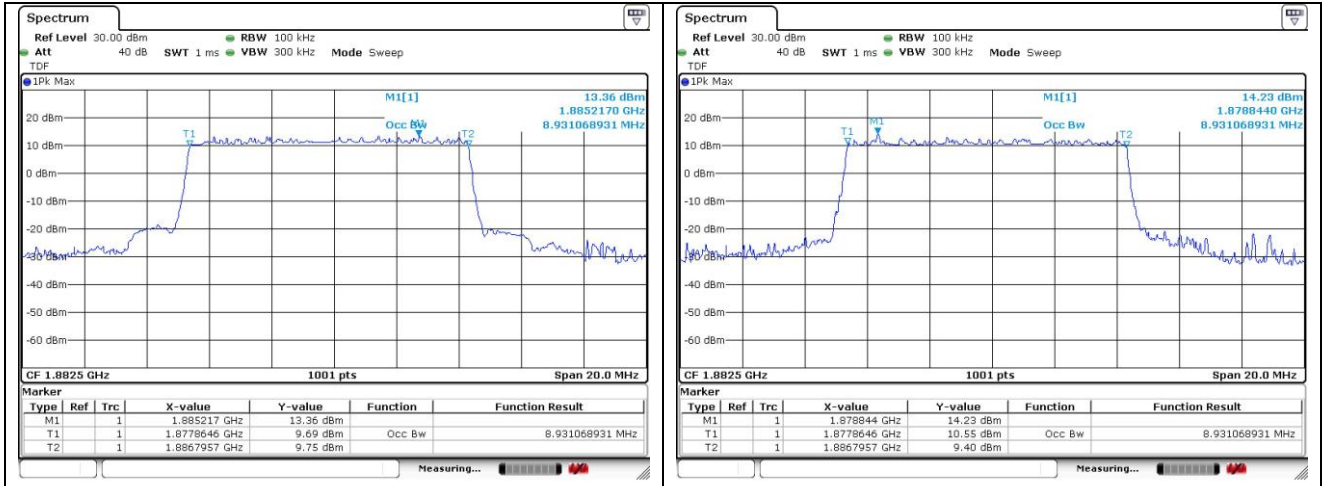

**NR band 25/2**

**5 MHz DFT-S-OFDM BPSK**

**5 MHz DFT-S-OFDM QPSK**

**5 MHz DFT-S-OFDM 16QAM**

**5 MHz CP-OFDM QPSK**

**5 MHz CP-OFDM 16QAM**

**NR band 25/2**

**10 MHz DFT-S-OFDM BPSK**