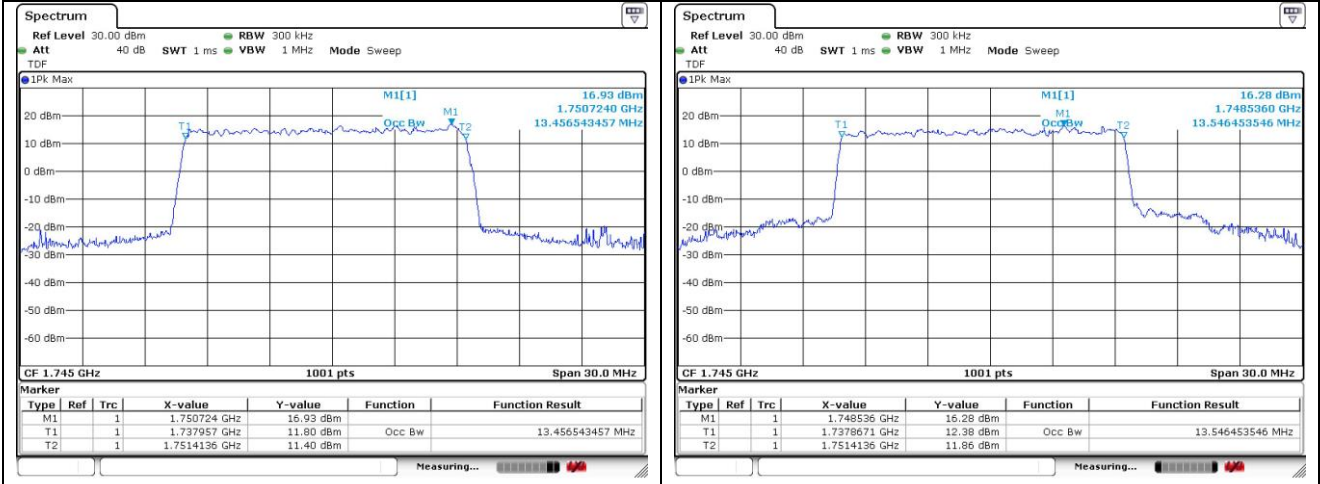

NR band 66

15 MHz DFT-S-OFDM BPSK

15 MHz DFT-S-OFDM QPSK

15 MHz DFT-S-OFDM 16QAM

15 MHz CP-OFDM QPSK

15 MHz CP-OFDM 16QAM