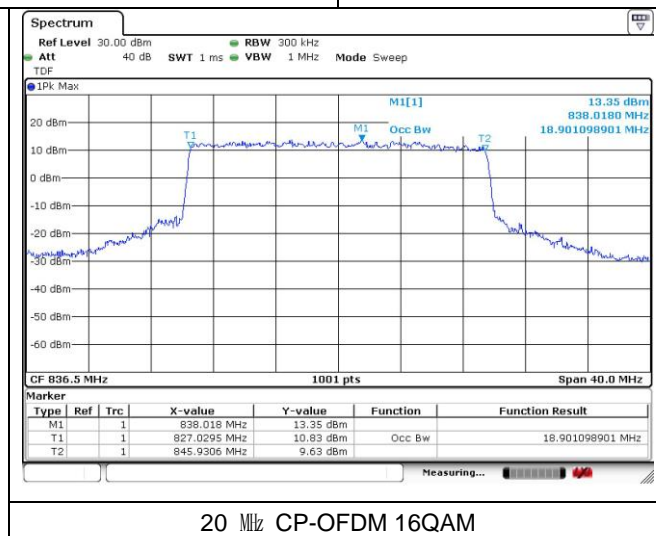

15 MHz CP-OFDM QPSK

15 MHz CP-OFDM 16QAM

**NR band 26/5\_Part 22**

20 MHz DFT-S-OFDM BPSK

20 MHz DFT-S-OFDM QPSK

20 MHz DFT-S-OFDM 16QAM

20 MHz CP-OFDM QPSK

20 MHz CP-OFDM 16QAM