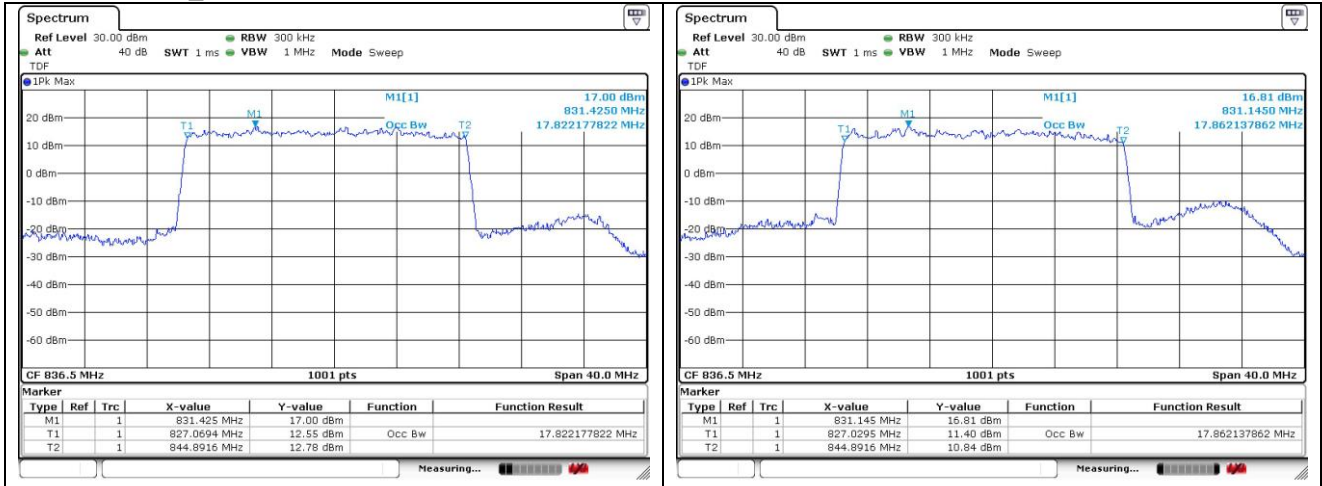

NR band 26/5_Part 22

20 MHz DFT-S-OFDM BPSK

20 MHz DFT-S-OFDM QPSK