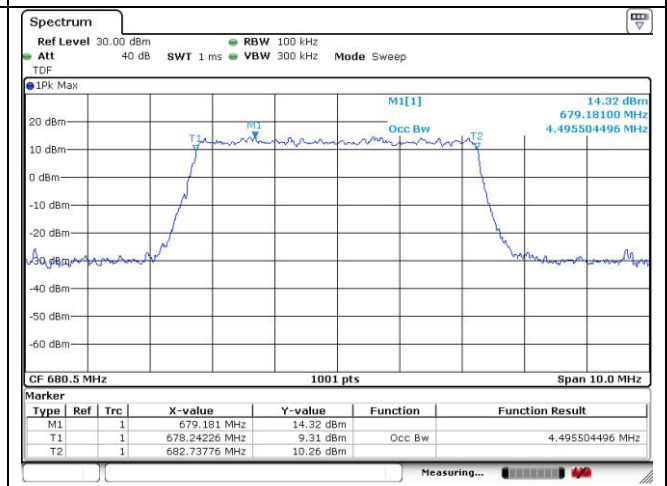

**20 MHz DFT-S-OFDM QPSK**

**20 MHz DFT-S-OFDM 16QAM**

**20 MHz CP-OFDM QPSK**

**20 MHz CP-OFDM 16QAM**

**NR band 66**

**NR band 71**

**5 MHz DFT-S-OFDM BPSK**

**5 MHz DFT-S-OFDM QPSK**