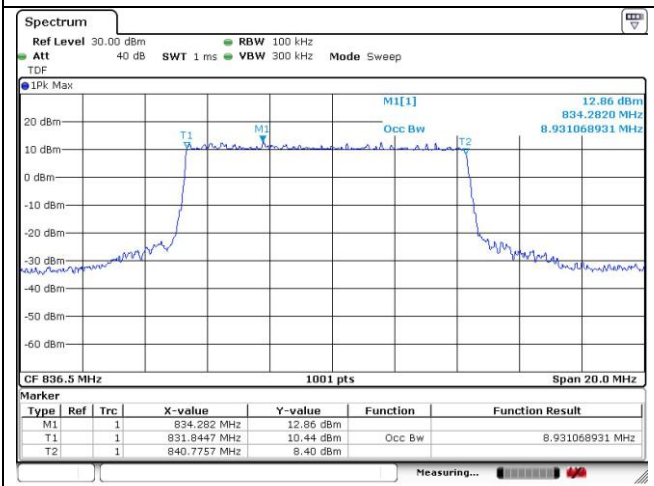

10 MHz DFT-S-OFDM 16QAM