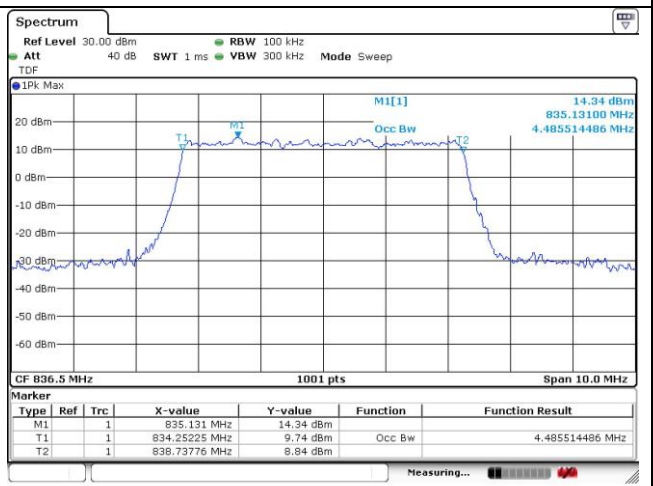

**NR band 26/5\_Part 22**

5 MHz DFT-S-OFDM BPSK

5 MHz DFT-S-OFDM QPSK

5 MHz DFT-S-OFDM 16QAM

5 MHz CP-OFDM QPSK

5 MHz CP-OFDM 16QAM

**NR band 26/5\_Part 22**

10 MHz DFT-S-OFDM BPSK