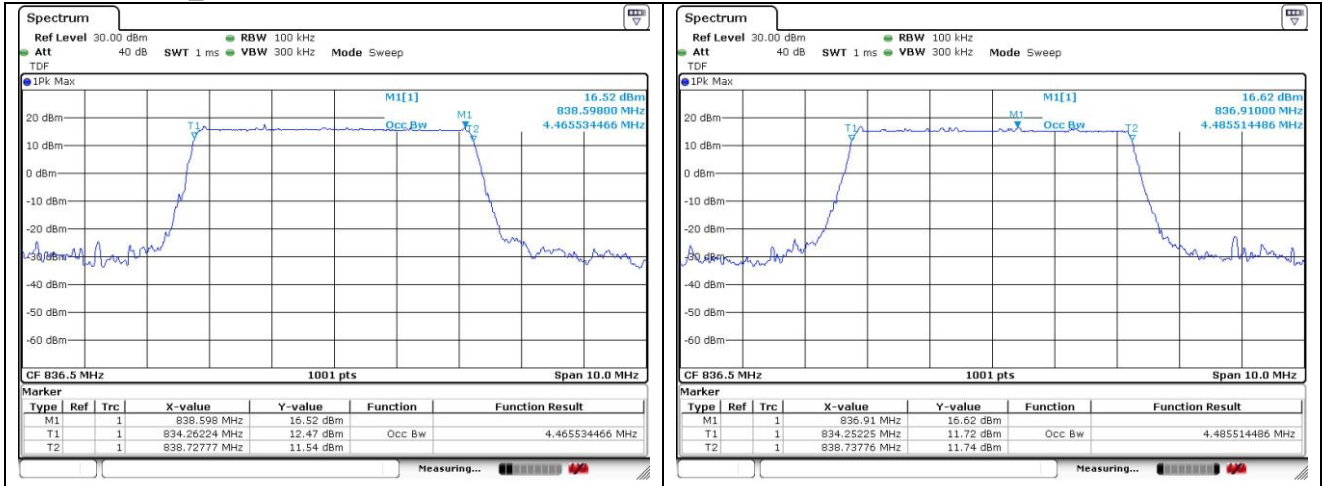

NR band 26/5_Part 22

5 MHz DFT-S-OFDM BPSK

5 MHz DFT-S-OFDM QPSK