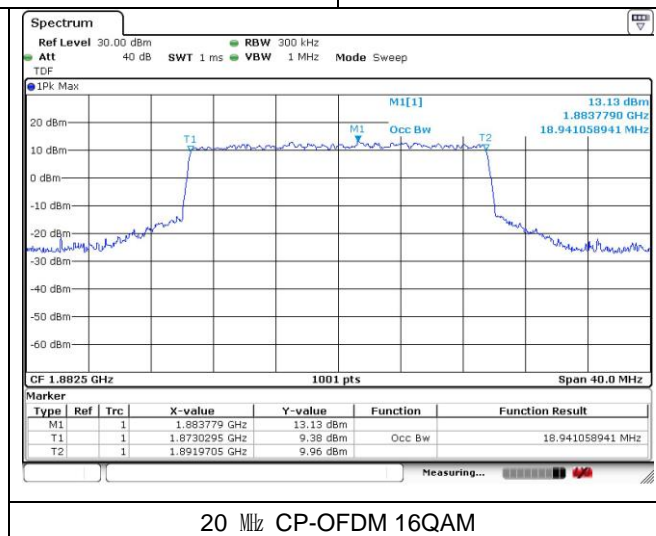

**15 MHz CP-OFDM QPSK**

**15 MHz CP-OFDM 16QAM**

**NR band 25/2**

**20 MHz DFT-S-OFDM BPSK**

**20 MHz DFT-S-OFDM QPSK**

**20 MHz DFT-S-OFDM 16QAM**

**20 MHz CP-OFDM QPSK**

**20 MHz CP-OFDM 16QAM**