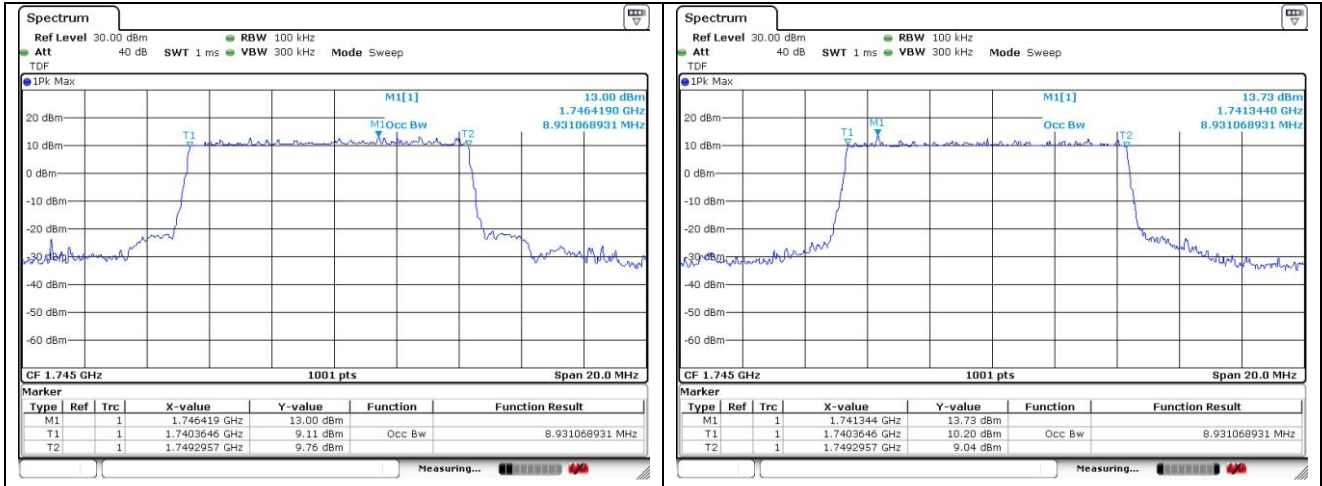

NR band 66

10 MHz DFT-S-OFDM BPSK

10 MHz DFT-S-OFDM QPSK

10 MHz DFT-S-OFDM 16QAM

10 MHz CP-OFDM QPSK

10 MHz CP-OFDM 16QAM