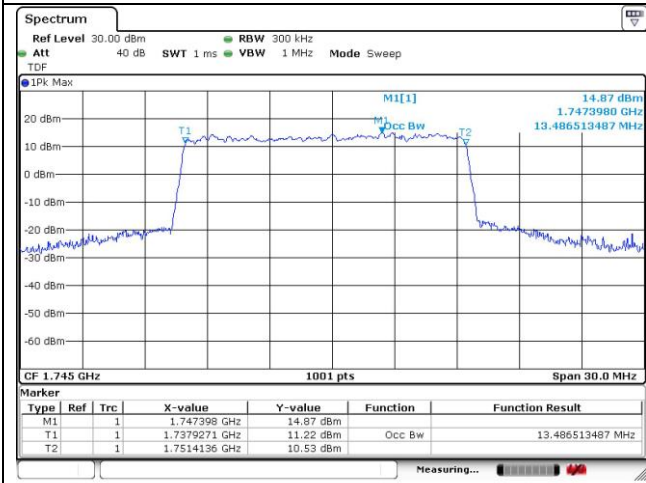

15 MHz DFT-S-OFDM BPSK