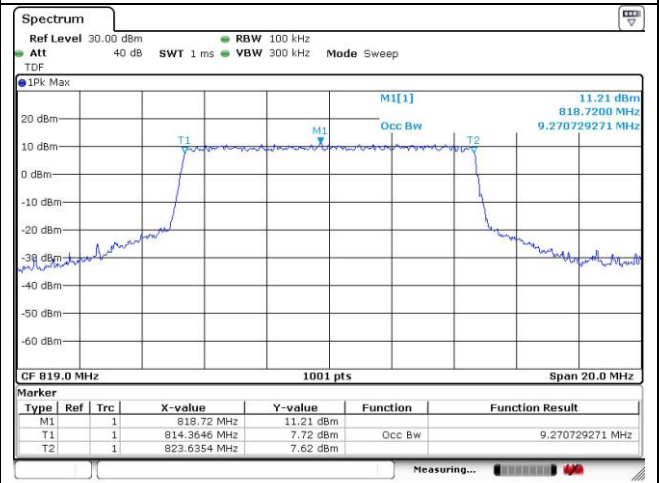

10 MHz CP-OFDM QPSK