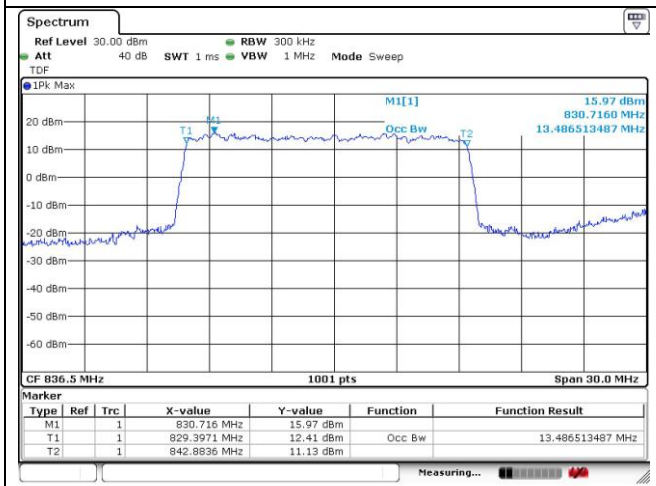

10 MHz DFT-S-OFDM QPSK

10 MHz DFT-S-OFDM 16QAM

10 MHz CP-OFDM QPSK

10 MHz CP-OFDM 16QAM

**NR band 26/5\_Part 22**

15 MHz DFT-S-OFDM BPSK

15 MHz DFT-S-OFDM QPSK

15 MHz DFT-S-OFDM 16QAM