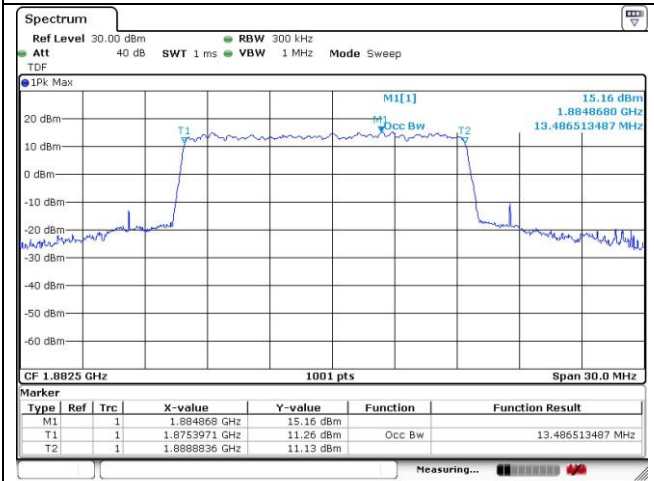

**10 MHz DFT-S-OFDM QPSK**

**10 MHz DFT-S-OFDM 16QAM**

**10 MHz CP-OFDM QPSK**

**10 MHz CP-OFDM 16QAM**

**NR band 25/2**

**15 MHz DFT-S-OFDM BPSK**

**15 MHz DFT-S-OFDM QPSK**

**15 MHz DFT-S-OFDM 16QAM**