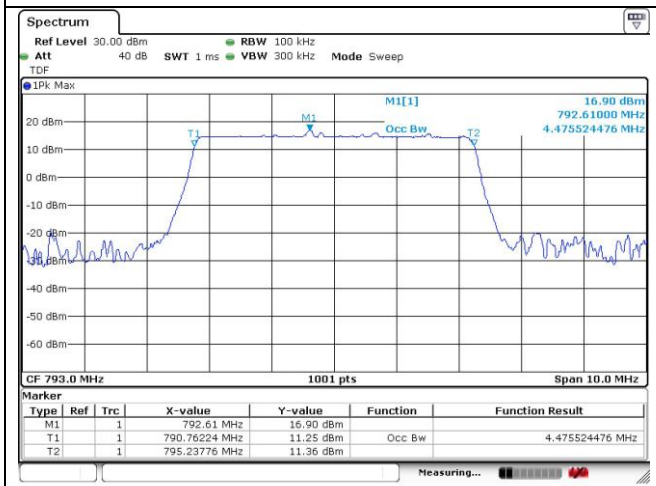

**10 MHz DFT-S-OFDM QPSK**

**10 MHz DFT-S-OFDM 16QAM**

**10 MHz CP-OFDM QPSK**

**10 MHz CP-OFDM 16QAM**

**NR band 14**

**5 MHz DFT-S-OFDM BPSK**

**5 MHz DFT-S-OFDM QPSK**

**5 MHz DFT-S-OFDM 16QAM**