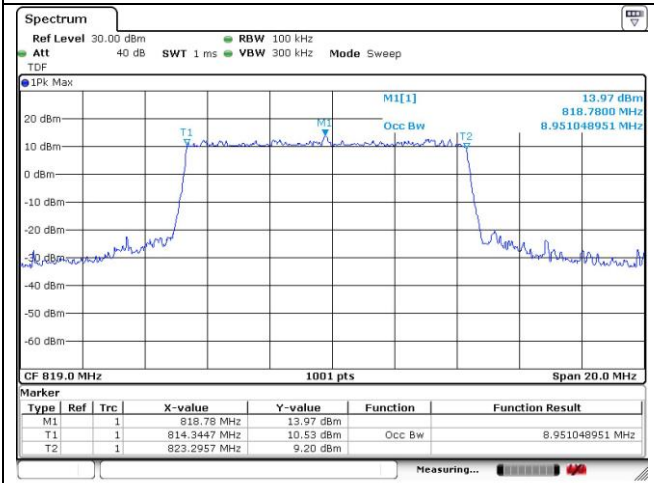

10 MHz DFT-S-OFDM 16QAM