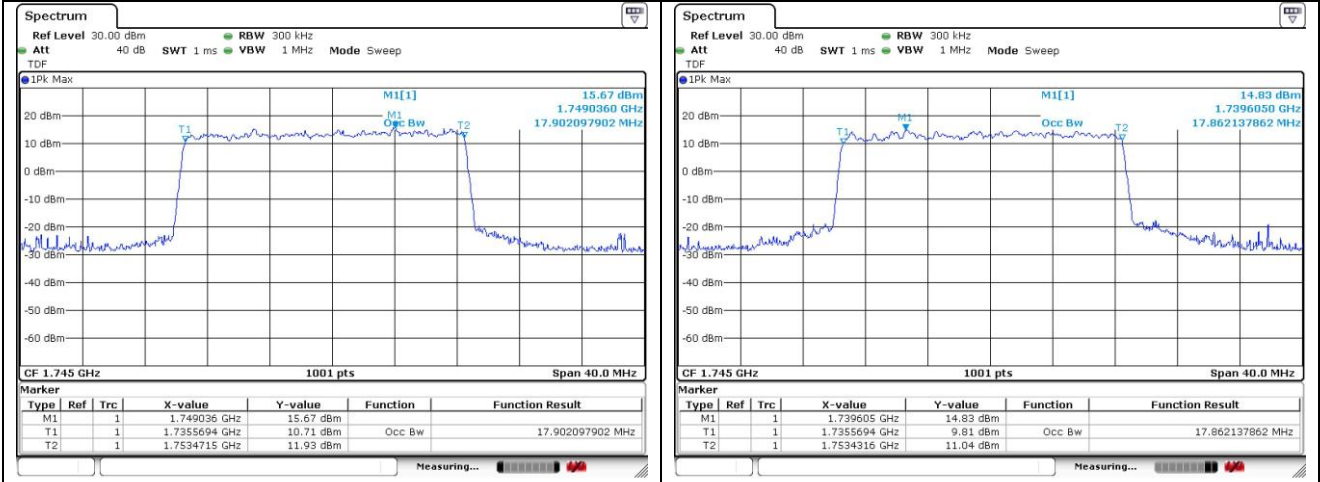

**NR band 66**

**15 MHz DFT-S-OFDM BPSK**

**15 MHz DFT-S-OFDM QPSK**

**15 MHz DFT-S-OFDM 16QAM**

**15 MHz CP-OFDM QPSK**

**15 MHz CP-OFDM 16QAM**

**NR band 66**

**20 MHz DFT-S-OFDM BPSK**