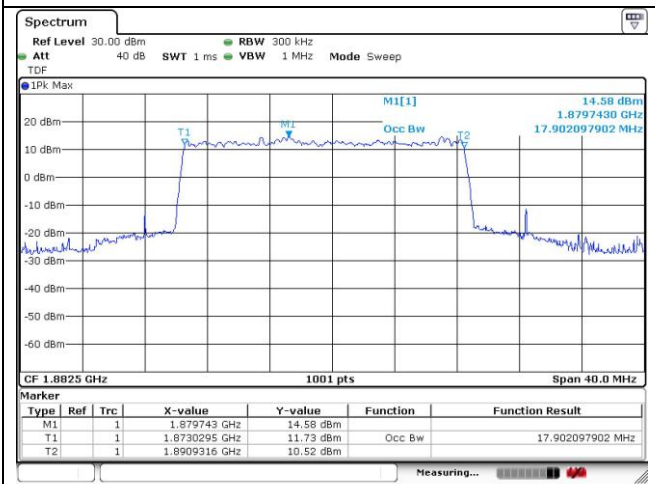

**15 MHz CP-OFDM QPSK**

**15 MHz CP-OFDM 16QAM**

**NR band 25/2**

**20 MHz DFT-S-OFDM BPSK**

**20 MHz DFT-S-OFDM QPSK**

**20 MHz DFT-S-OFDM 16QAM**

**20 MHz CP-OFDM QPSK**

**20 MHz CP-OFDM 16QAM**