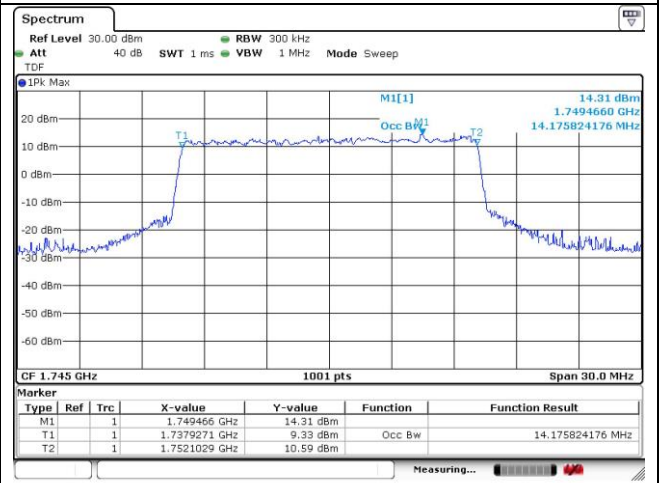

15 MHz DFT-S-OFDM QPSK