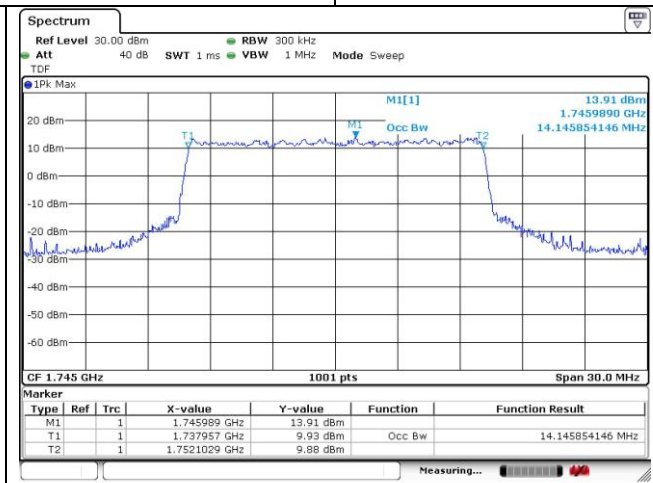

**NR band 66**

**15 MHz DFT-S-OFDM BPSK**

**15 MHz DFT-S-OFDM QPSK**

**15 MHz DFT-S-OFDM 16QAM**

**15 MHz CP-OFDM QPSK**

**15 MHz CP-OFDM 16QAM**

**NR band 66**

**20 MHz DFT-S-OFDM BPSK**