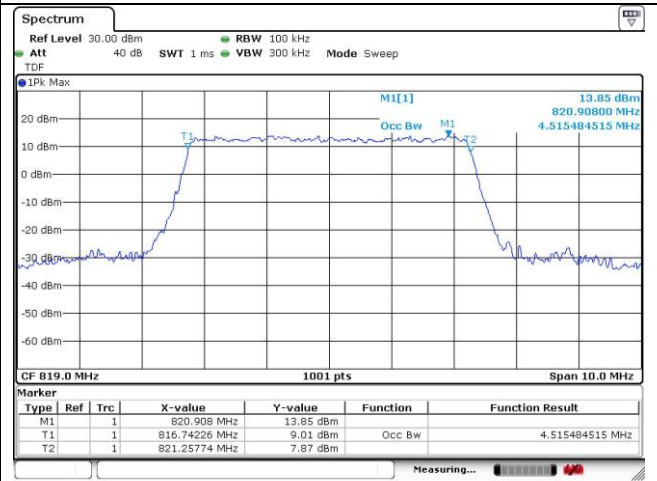

5 MHz CP-OFDM QPSK