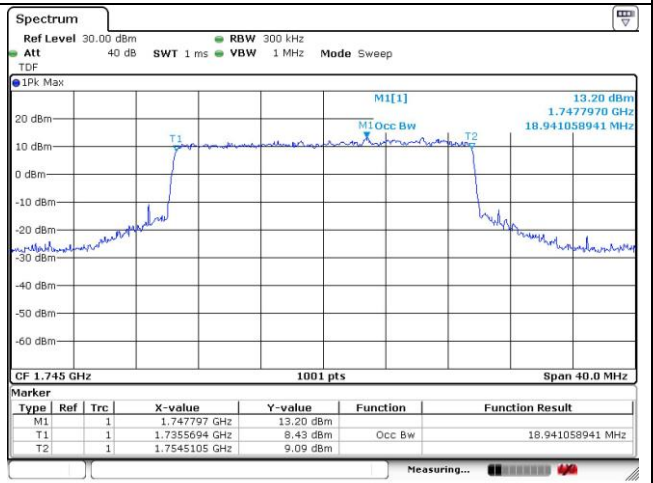

20 MHz DFT-S-OFDM BPSK

20 MHz DFT-S-OFDM QPSK