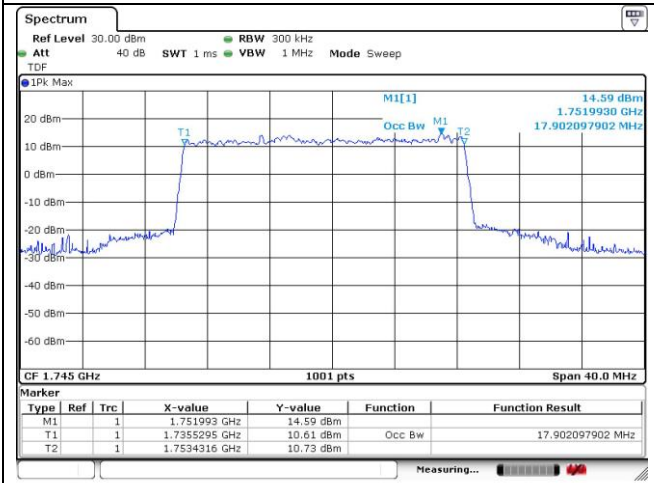

20 MHz DFT-S-OFDM BPSK

20 MHz DFT-S-OFDM QPSK