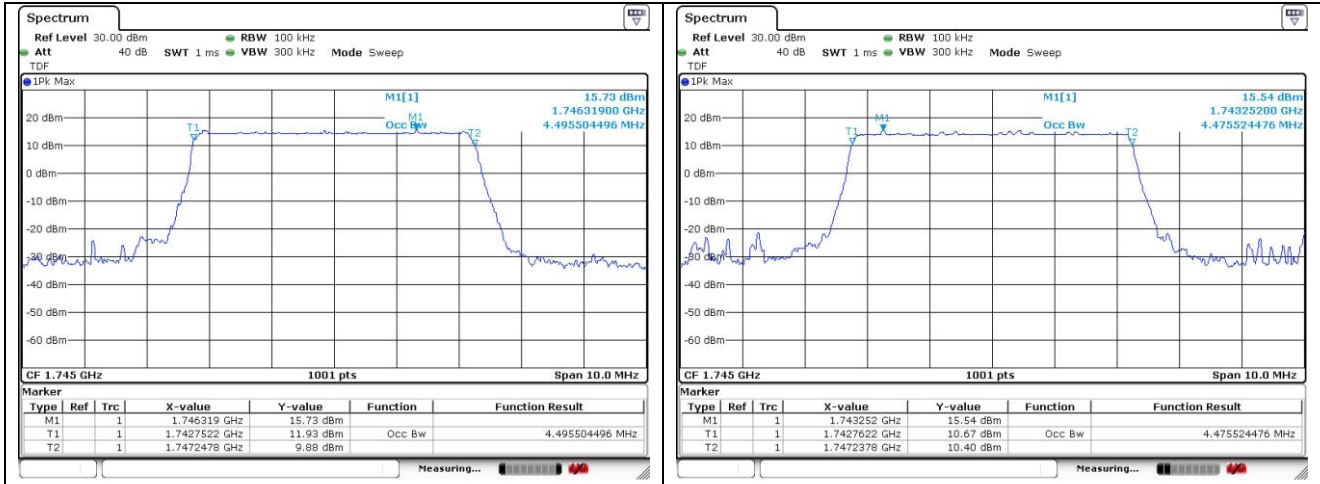

10 MHz DFT-S-OFDM QPSK

10 MHz DFT-S-OFDM 16QAM

10 MHz CP-OFDM QPSK

10 MHz CP-OFDM 16QAM

**NR band 66**

**5 MHz DFT-S-OFDM BPSK**

**5 MHz DFT-S-OFDM QPSK**

**5 MHz DFT-S-OFDM 16QAM**