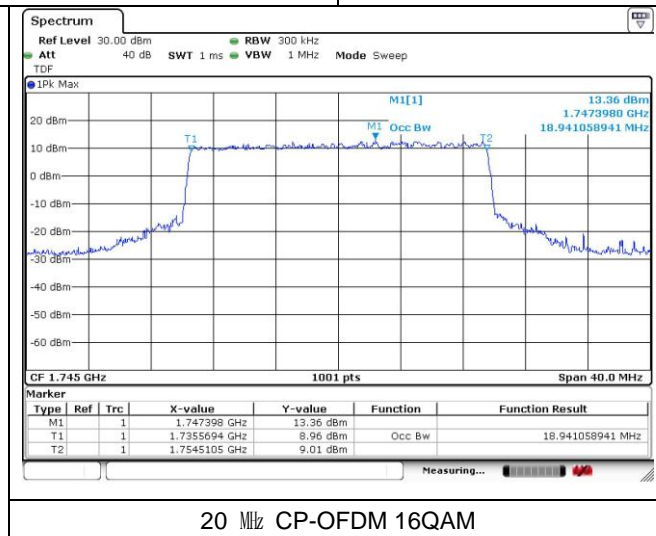

20 MHz DFT-S-OFDM 16QAM

20 MHz CP-OFDM QPSK