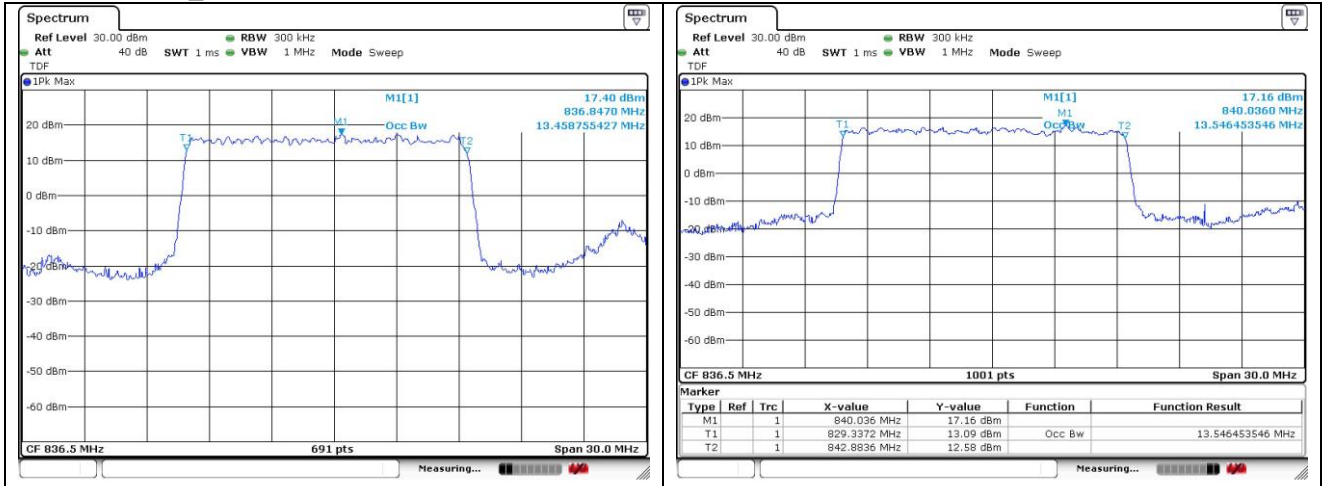

10 MHz DFT-S-OFDM QPSK

10 MHz DFT-S-OFDM 16QAM

10 MHz CP-OFDM QPSK

10 MHz CP-OFDM 16QAM

**NR band 26/5\_Part 22**

15 MHz DFT-S-OFDM BPSK

15 MHz DFT-S-OFDM QPSK

15 MHz DFT-S-OFDM 16QAM