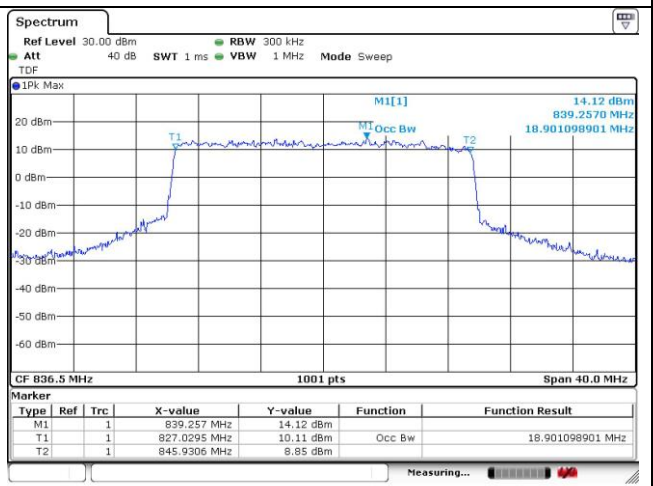

15 MHz CP-OFDM QPSK

15 MHz CP-OFDM 16QAM

**NR band 26/5\_Part 22**

20 MHz DFT-S-OFDM BPSK

20 MHz DFT-S-OFDM QPSK

20 MHz DFT-S-OFDM 16QAM

20 MHz CP-OFDM QPSK

20 MHz CP-OFDM 16QAM