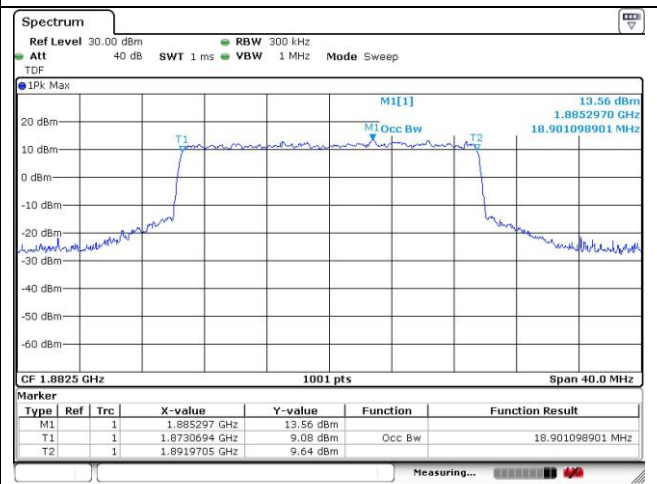

**15 MHz CP-OFDM QPSK**

**15 MHz CP-OFDM 16QAM**

**NR band 25/2**

**20 MHz DFT-S-OFDM BPSK**

**20 MHz DFT-S-OFDM QPSK**

**20 MHz DFT-S-OFDM 16QAM**

**20 MHz CP-OFDM QPSK**

**20 MHz CP-OFDM 16QAM**