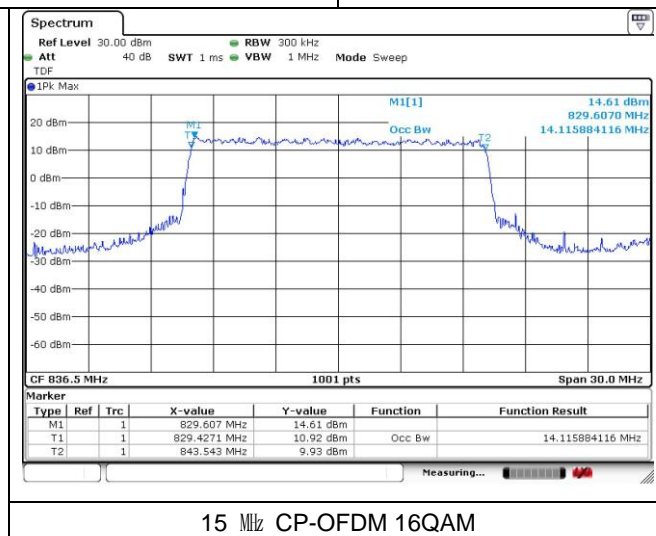

15 MHz CP-OFDM 16QAM