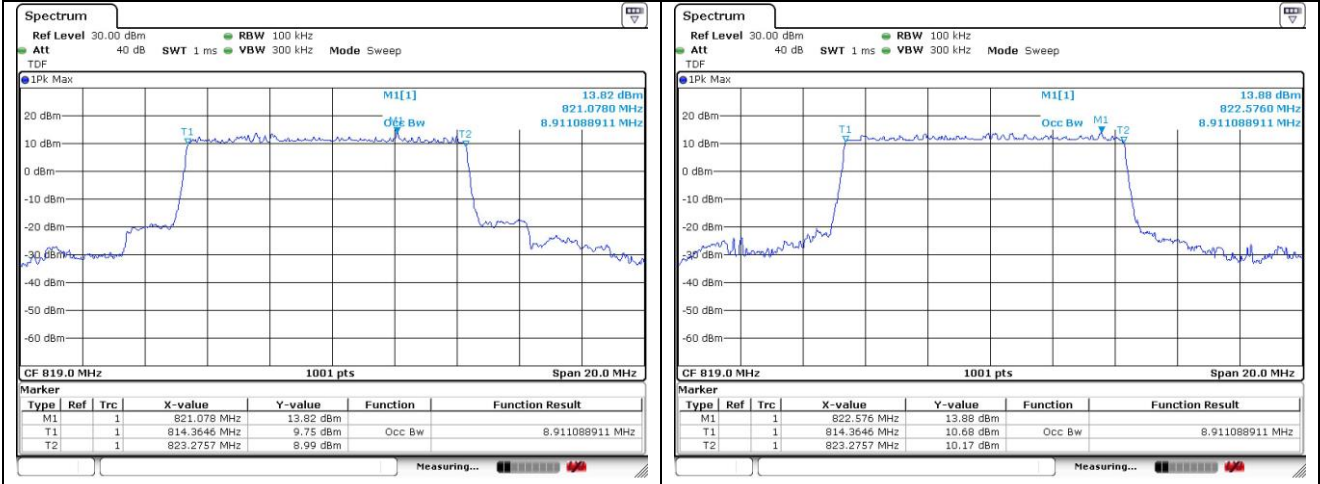

**NR band 26 Part 90**

5 MHz DFT-S-OFDM BPSK

5 MHz DFT-S-OFDM QPSK

5 MHz DFT-S-OFDM 16QAM

5 MHz CP-OFDM QPSK

5 MHz CP-OFDM 16QAM

**NR band 26 Part 90**

10 MHz DFT-S-OFDM BPSK