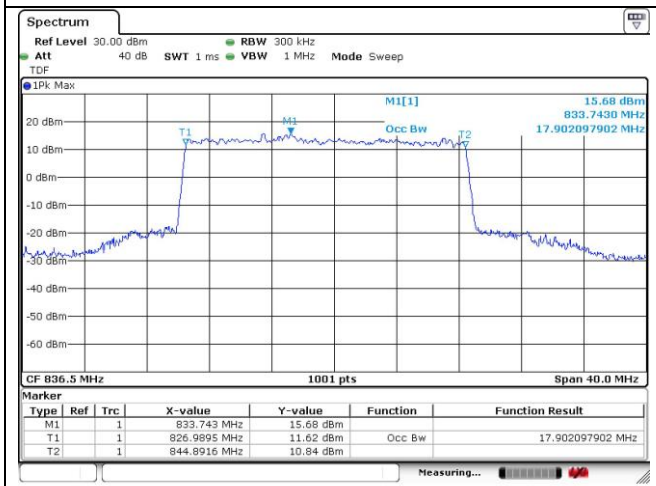

15 MHz CP-OFDM QPSK

15 MHz CP-OFDM 16QAM

**NR band 26/5\_Part 22**

20 MHz DFT-S-OFDM BPSK

20 MHz DFT-S-OFDM QPSK

20 MHz DFT-S-OFDM 16QAM

20 MHz CP-OFDM QPSK

20 MHz CP-OFDM 16QAM