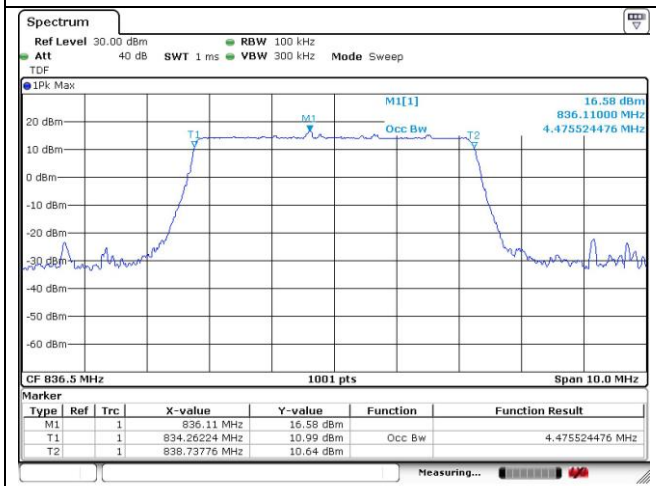

5 MHz DFT-S-OFDM 16QAM