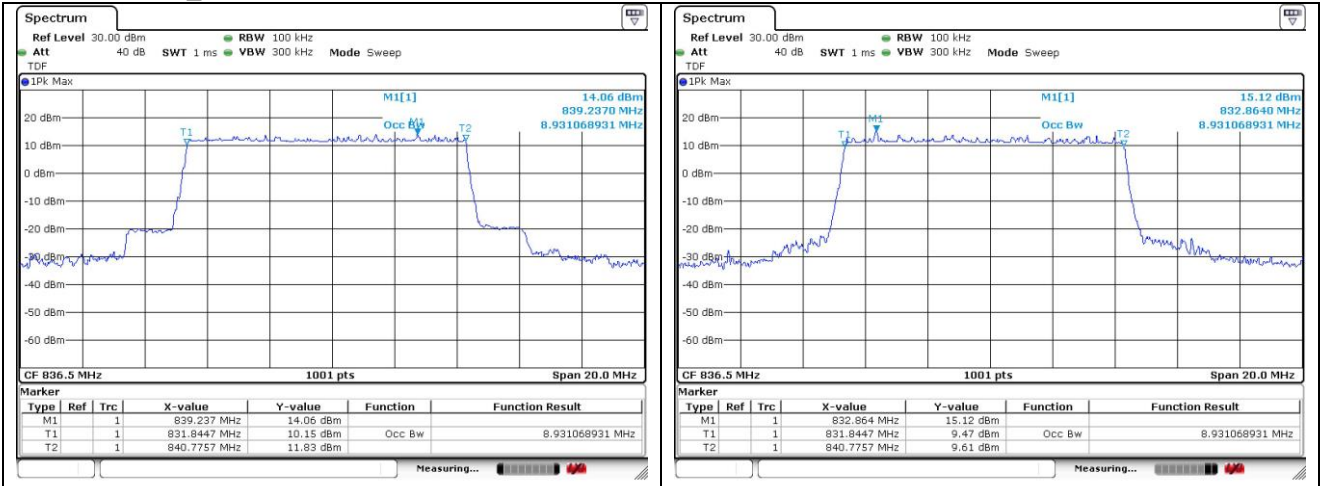

**NR band 26/5\_Part 22**

5 MHz DFT-S-OFDM BPSK

5 MHz DFT-S-OFDM QPSK

5 MHz DFT-S-OFDM 16QAM

5 MHz CP-OFDM QPSK

5 MHz CP-OFDM 16QAM

**NR band 26/5\_Part 22**

10 MHz DFT-S-OFDM BPSK