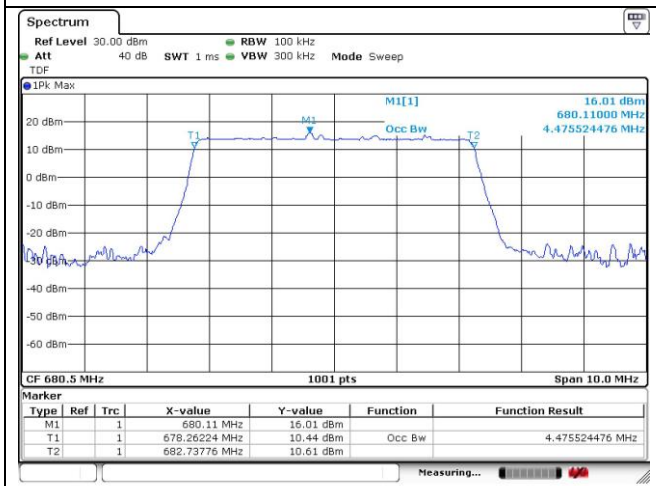

**20 MHz DFT-S-OFDM QPSK**

**20 MHz DFT-S-OFDM 16QAM**

**20 MHz CP-OFDM QPSK**

**20 MHz CP-OFDM 16QAM**

**NR band 66**

**NR band 71**

**5 MHz DFT-S-OFDM BPSK**

**5 MHz DFT-S-OFDM QPSK**