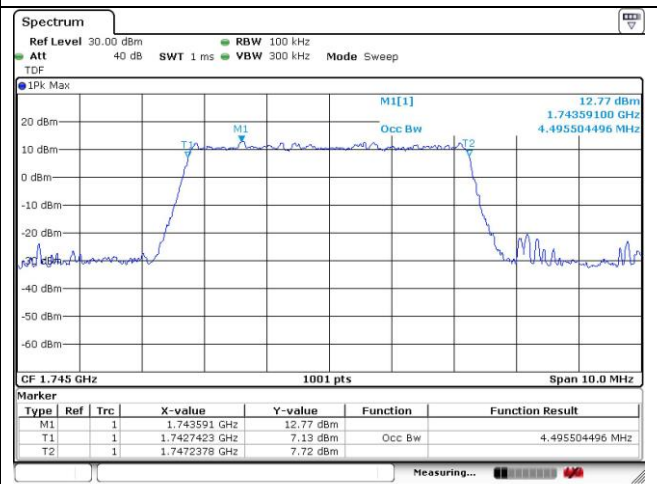

10 MHz DFT-S-OFDM QPSK

10 MHz DFT-S-OFDM 16QAM

10 MHz CP-OFDM QPSK

10 MHz CP-OFDM 16QAM

**NR band 66**

**5 MHz DFT-S-OFDM BPSK**

**5 MHz DFT-S-OFDM QPSK**

**5 MHz DFT-S-OFDM 16QAM**