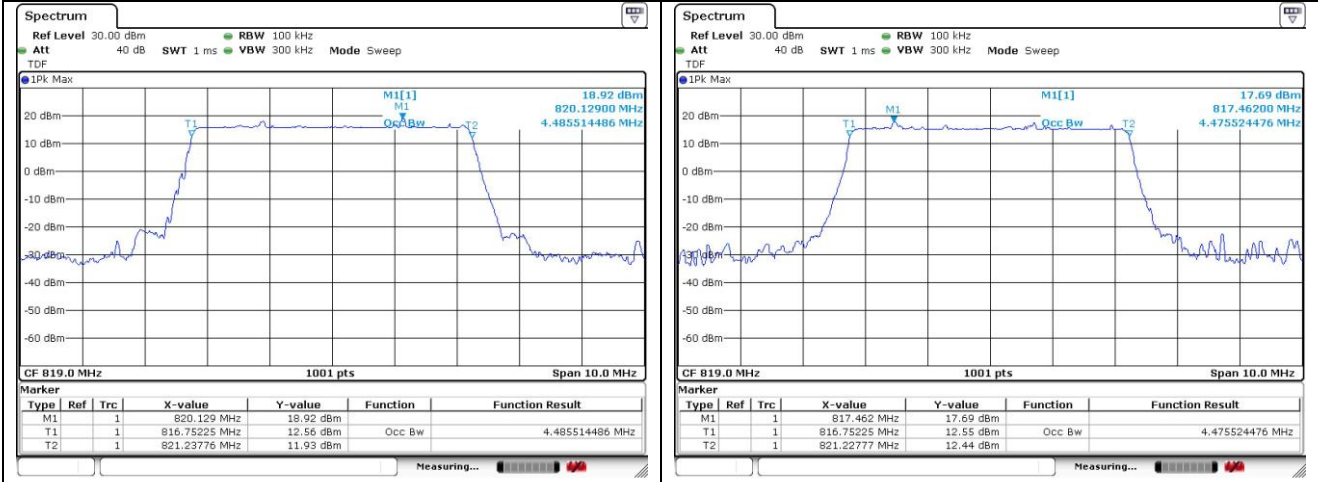

NR band 26 Part 90

5 MHz DFT-S-OFDM BPSK

5 MHz DFT-S-OFDM QPSK