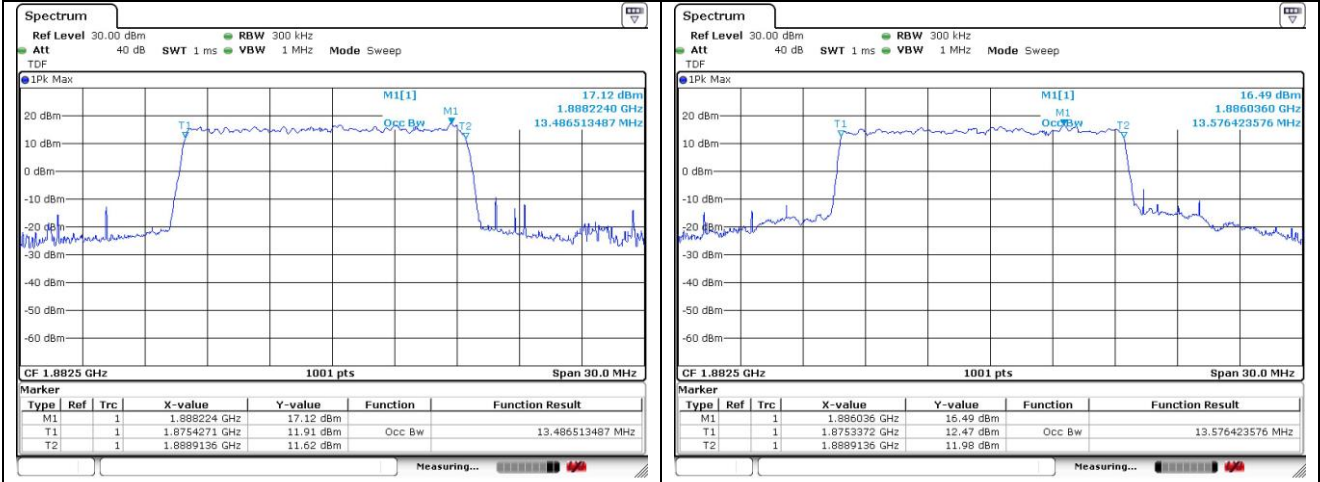

**10 MHz DFT-S-OFDM QPSK**

**10 MHz DFT-S-OFDM 16QAM**

**10 MHz CP-OFDM QPSK**

**10 MHz CP-OFDM 16QAM**

**NR band 25/2**

**15 MHz DFT-S-OFDM BPSK**

**15 MHz DFT-S-OFDM QPSK**

**15 MHz DFT-S-OFDM 16QAM**