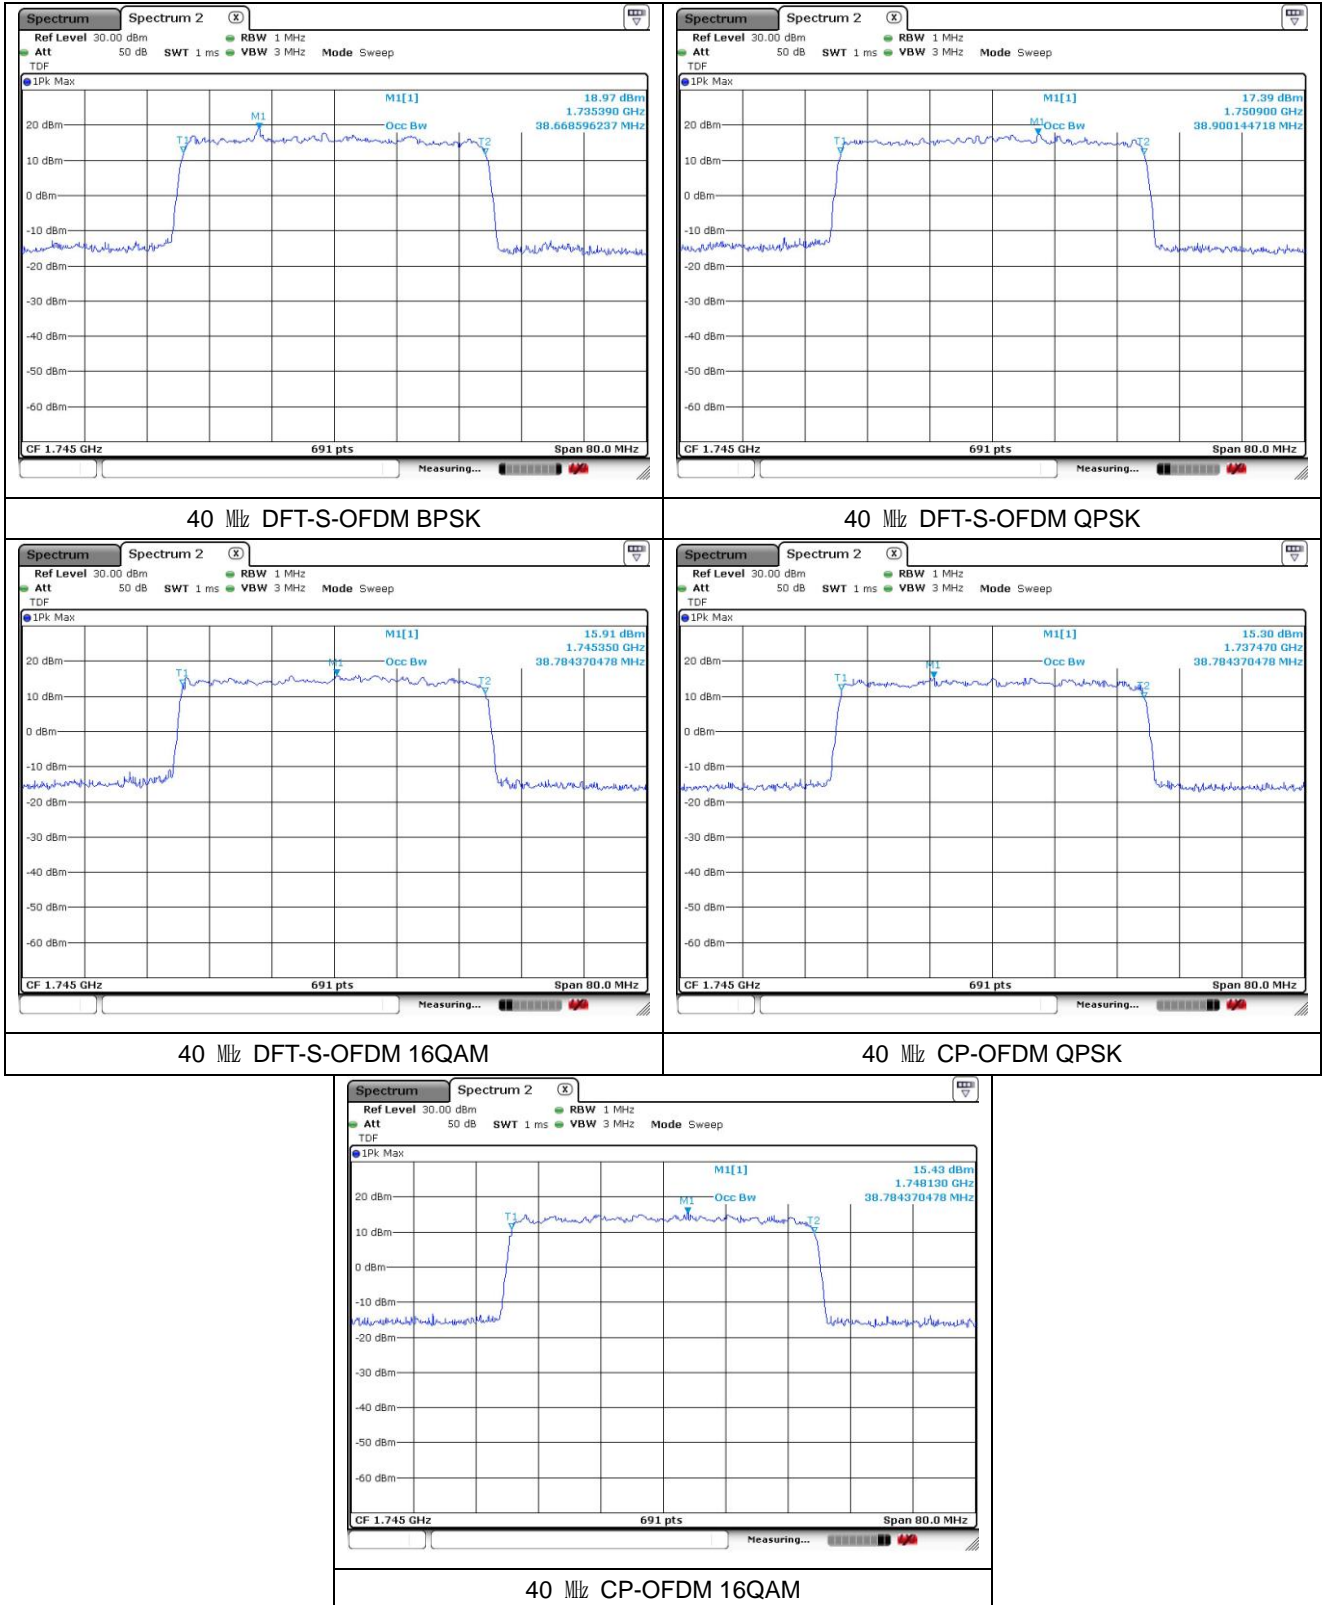

**20 MHz DFT-S-OFDM QPSK**

**20 MHz DFT-S-OFDM 16QAM**

**20 MHz CP-OFDM QPSK**

**20 MHz CP-OFDM 16QAM**

**NR band 66**

**NR band 71**

**5 MHz DFT-S-OFDM BPSK**

**5 MHz DFT-S-OFDM QPSK**