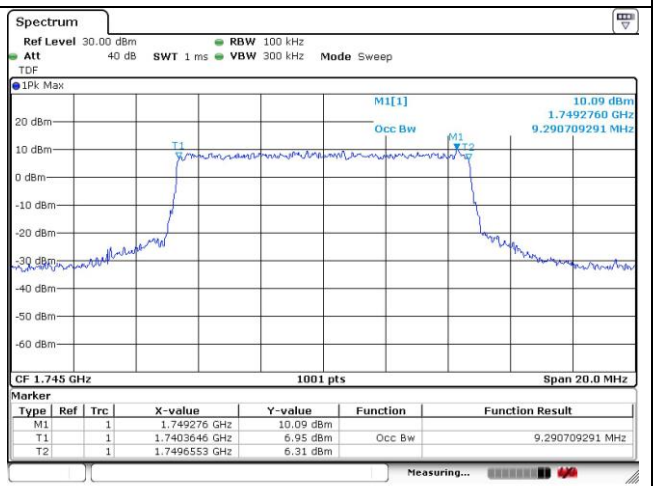

**5 MHz CP-OFDM QPSK**

**5 MHz CP-OFDM 16QAM**

**NR band 66**

**10 MHz DFT-S-OFDM BPSK**

**10 MHz DFT-S-OFDM QPSK**

**10 MHz DFT-S-OFDM 16QAM**

**10 MHz CP-OFDM QPSK**

**10 MHz CP-OFDM 16QAM**