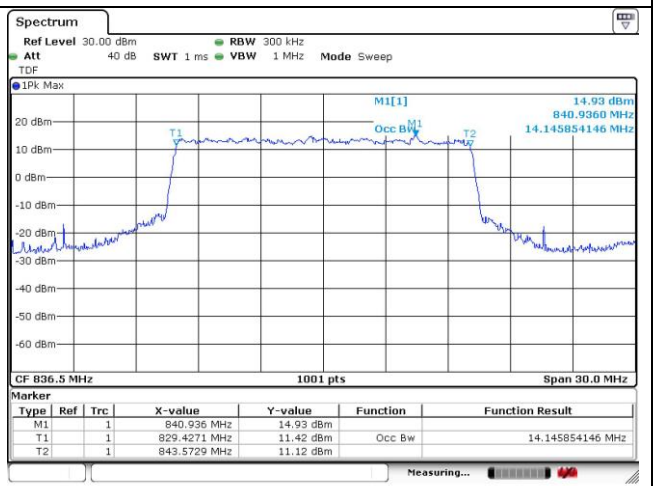

10 MHz DFT-S-OFDM QPSK

10 MHz DFT-S-OFDM 16QAM

10 MHz CP-OFDM QPSK

10 MHz CP-OFDM 16QAM

**NR band 26/5\_Part 22**

15 MHz DFT-S-OFDM BPSK

15 MHz DFT-S-OFDM QPSK

15 MHz DFT-S-OFDM 16QAM