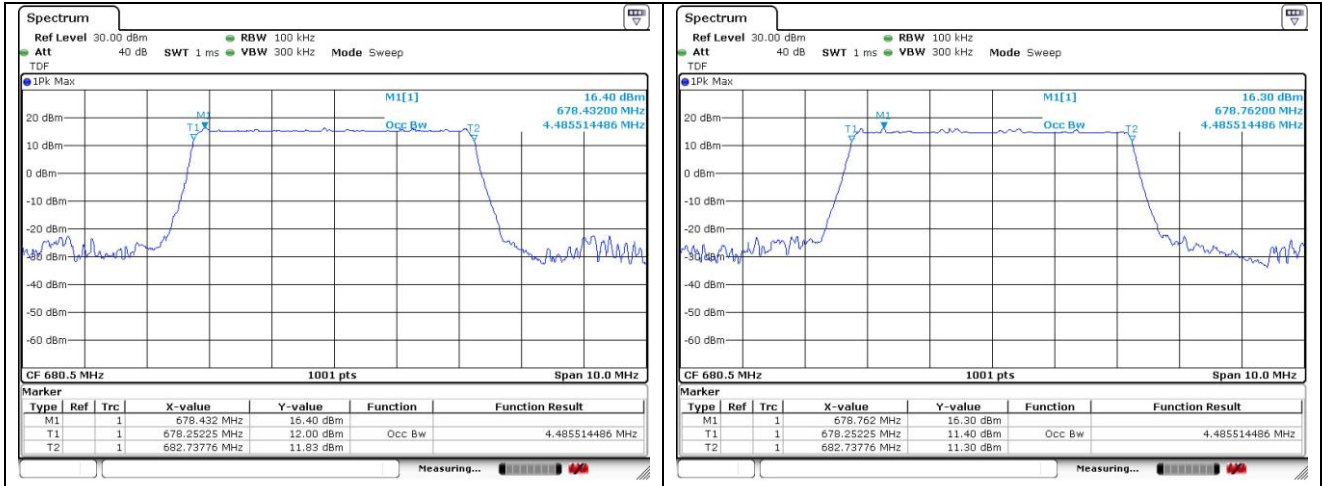

**20 MHz DFT-S-OFDM QPSK**

**20 MHz DFT-S-OFDM 16QAM**

**20 MHz CP-OFDM QPSK**

**20 MHz CP-OFDM 16QAM**

**NR band 66**

**NR band 71**

**5 MHz DFT-S-OFDM BPSK**

**5 MHz DFT-S-OFDM QPSK**