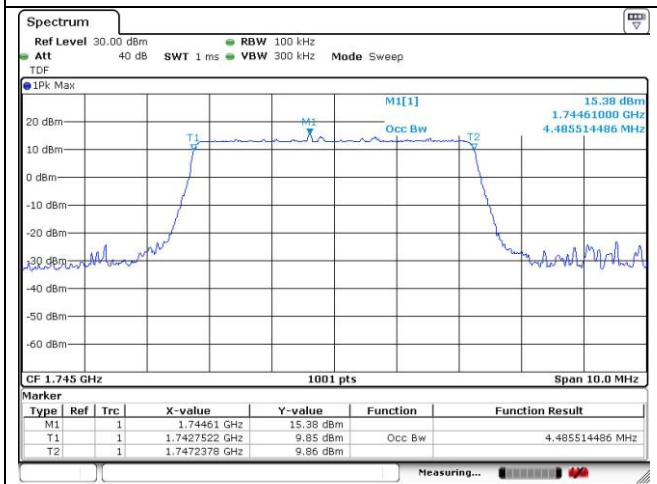

10 MHz DFT-S-OFDM QPSK

10 MHz DFT-S-OFDM 16QAM

10 MHz CP-OFDM QPSK

10 MHz CP-OFDM 16QAM

**NR band 66**

**5 MHz DFT-S-OFDM BPSK**

**5 MHz DFT-S-OFDM QPSK**

**5 MHz DFT-S-OFDM 16QAM**