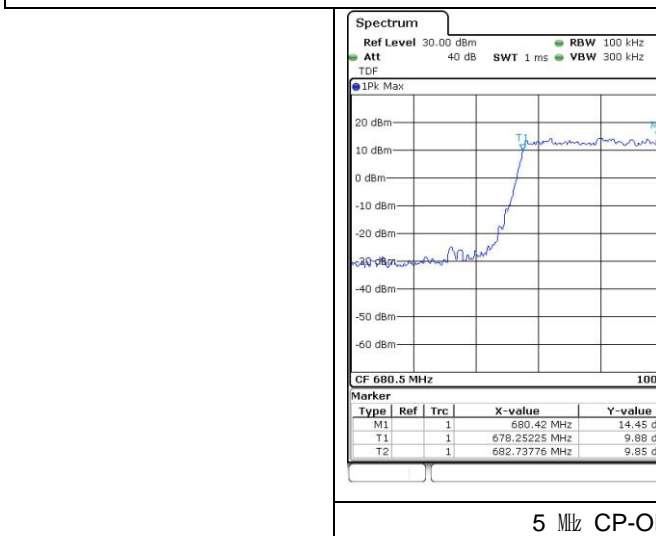

5 MHz CP-OFDM 16QAM