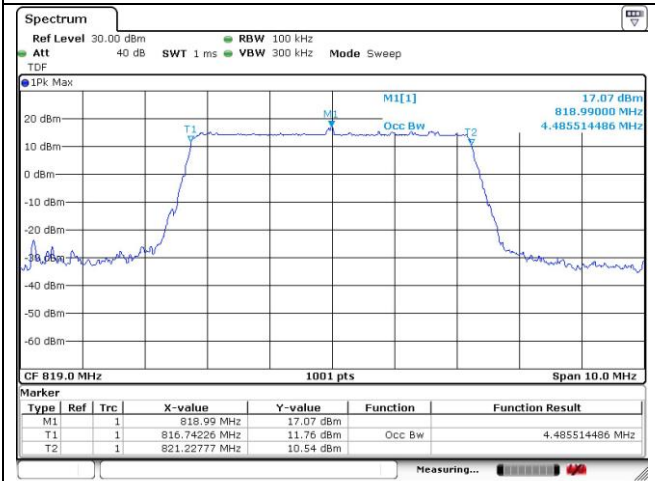

5 MHz DFT-S-OFDM 16QAM