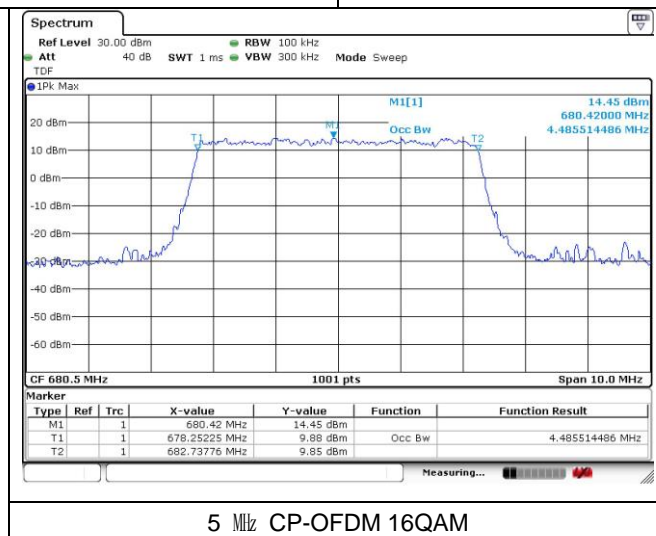

5 MHz DFT-S-OFDM 16QAM

5 MHz CP-OFDM QPSK