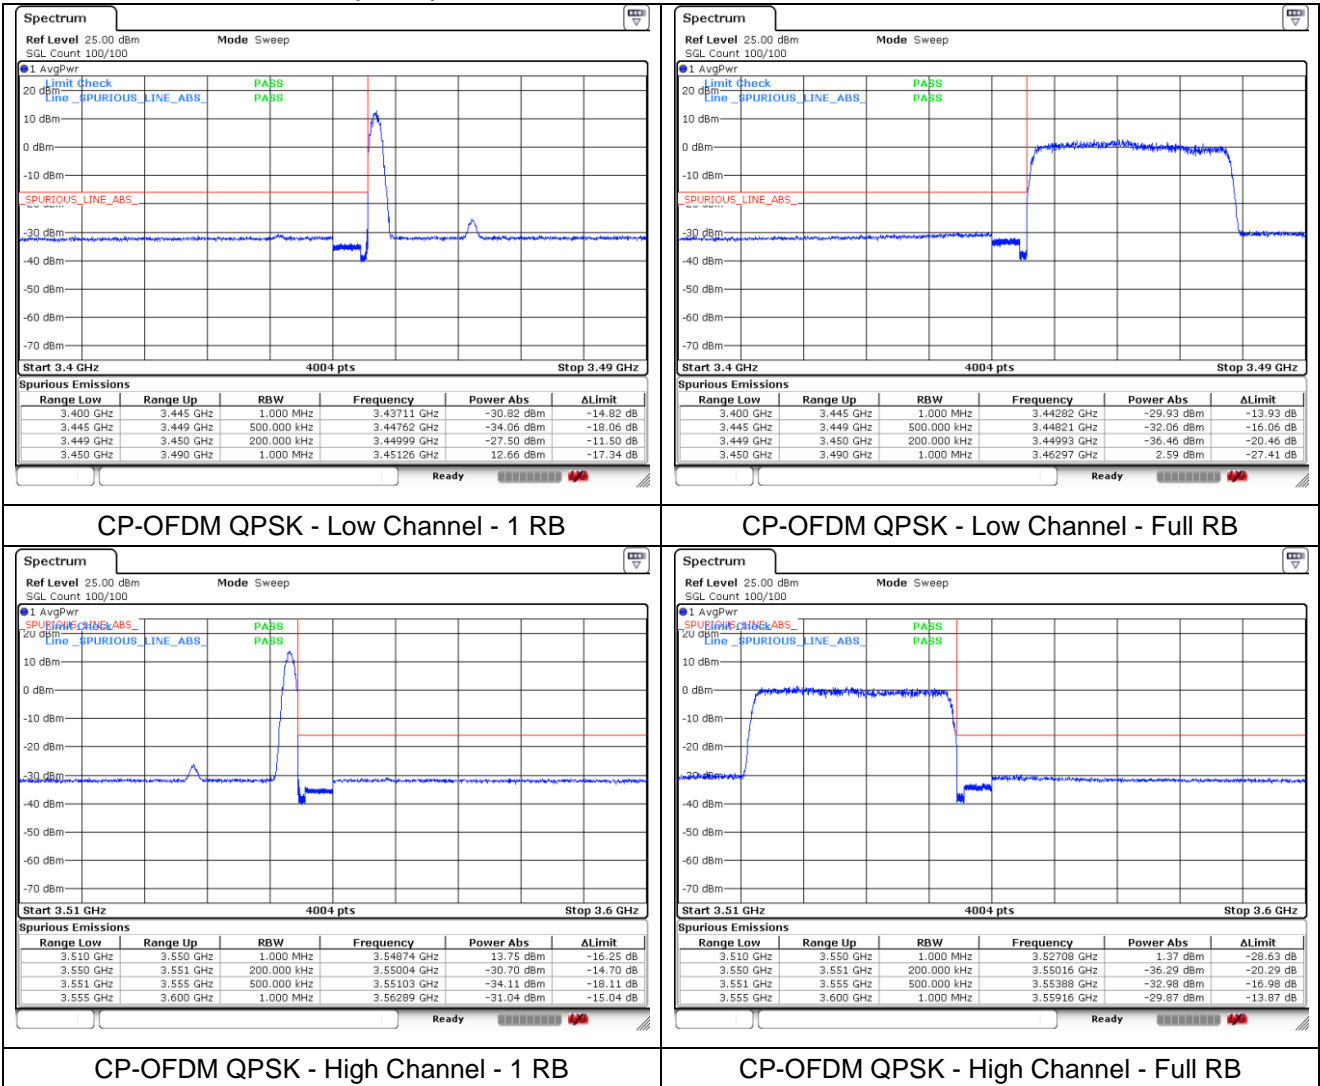

NR band 77/78 Low Band (30 MHz)

NR band 77/78 Low Band (30 MHz)

NR band 77/78 Low Band (40 MHz)

NR band 77/78 Low Band (40 MHz)

NR band 77/78 Low Band (50 MHz)

NR band 77/78 Low Band (50 MHz)

NR band 77/78 Low Band (60 MHz)

NR band 77/78 Low Band (60 MHz)

NR band 77/78 Low Band (70 MHz)

NR band 77/78 Low Band (70 MHz)

NR band 77/78 Low Band (80 MHz)

NR band 77/78 Low Band (80 MHz)

CP-OFDM 16QAM - Low Channel - 1 RB

CP-OFDM 16QAM - Low Channel - Full RB