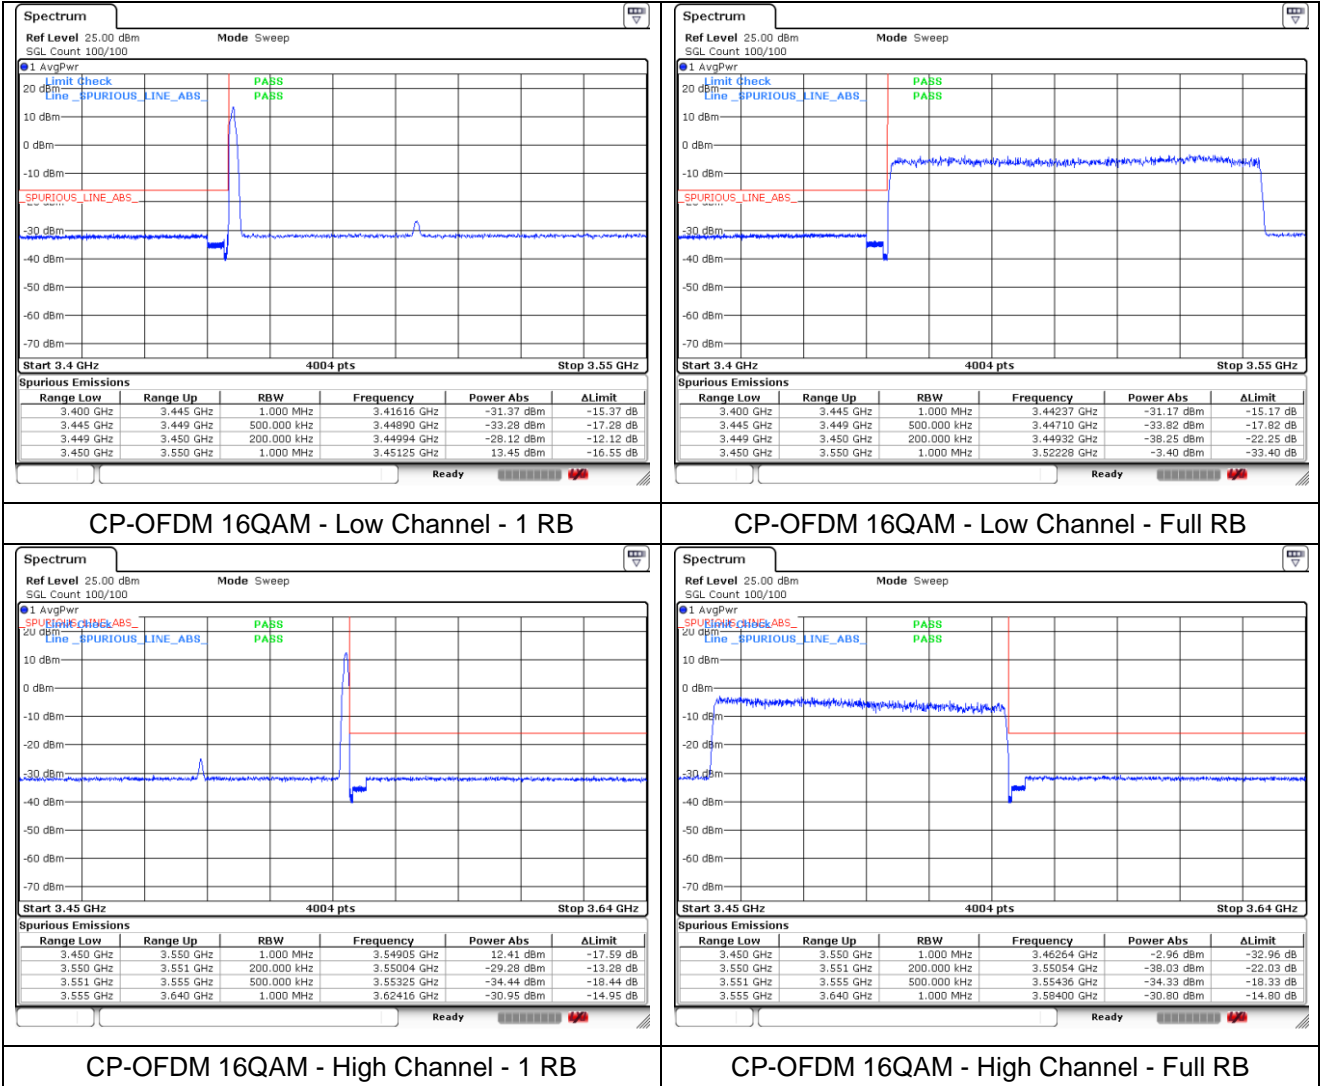

NR band 77/78 Low Band (30 MHz)

NR band 77/78 Low Band (30 MHz)

NR band 77/78 Low Band (40 MHz)

NR band 77/78 Low Band (40 MHz)

NR band 77/78 Low Band (50 MHz)

NR band 77/78 Low Band (50 MHz)

NR band 77/78 Low Band (60 MHz)

NR band 77/78 Low Band (60 MHz)

NR band 77/78 Low Band (70 MHz)

NR band 77/78 Low Band (70 MHz)

NR band 77/78 Low Band (80 MHz)

NR band 77/78 Low Band (80 MHz)

CP-OFDM 16QAM - Low Channel - 1 RB

CP-OFDM 16QAM - Low Channel - Full RB

CP-OFDM 16QAM - High Channel - 1 RB

CP-OFDM 16QAM - High Channel - Full RB

NR band 77/78 Low Band (90 MHz)

NR band 77/78 Low Band (90 MHz)

NR band 77/78 Low Band (100 MHz)

NR band 77/78 Low Band (100 MHz)

NR band 77_High Band (20 MHz)