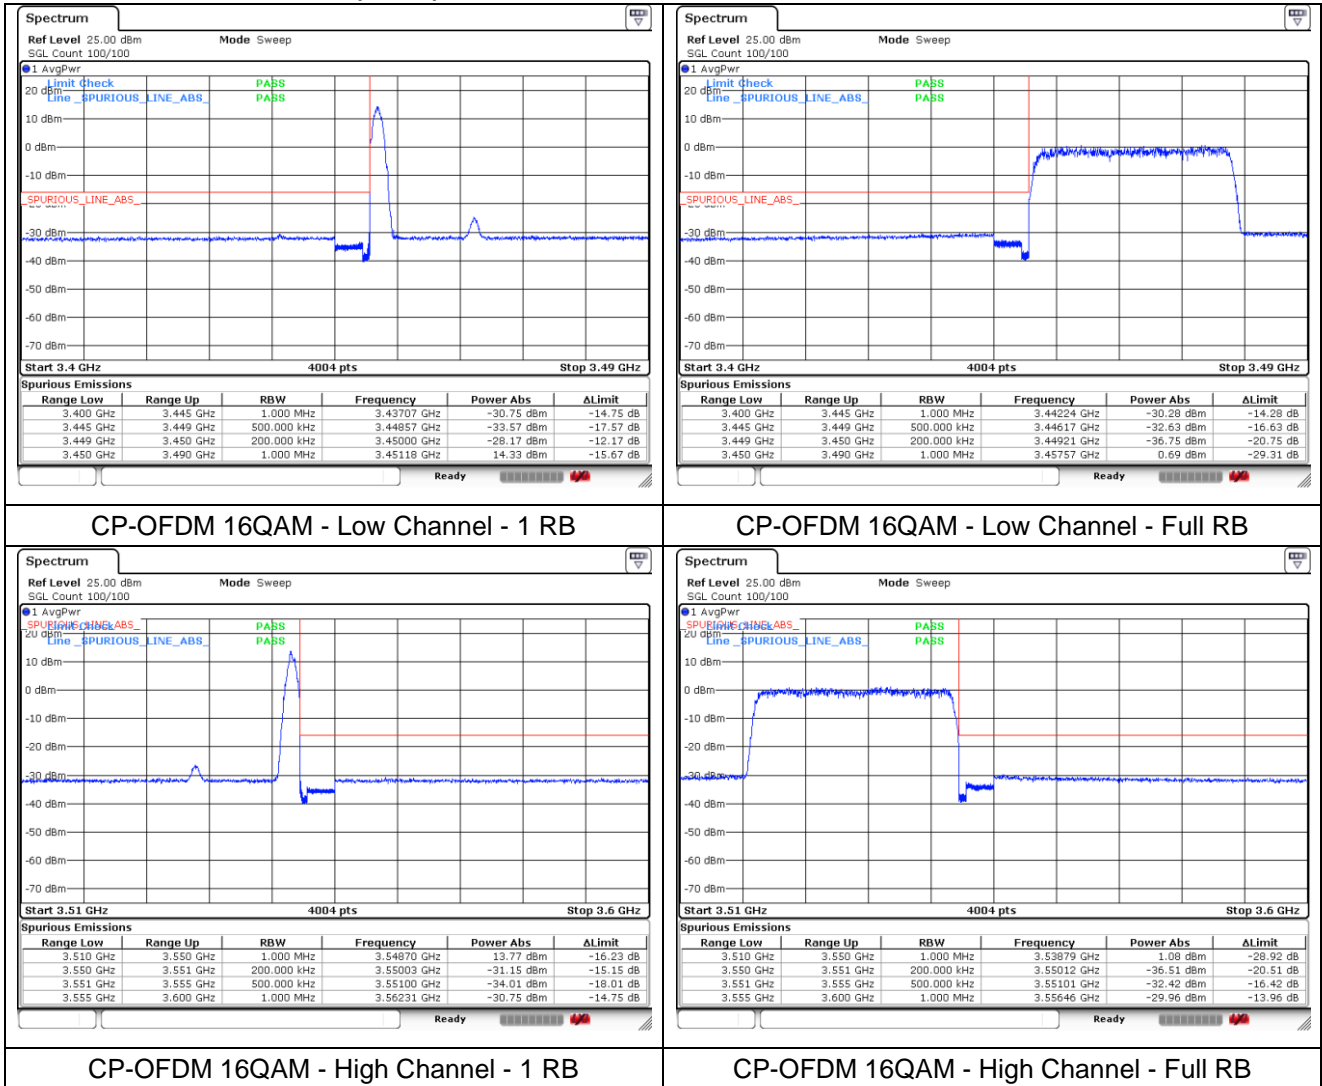

NR band 77/78 Low Band (30 MHz)

NR band 77/78 Low Band (30 MHz)

NR band 77/78 Low Band (40 MHz)

NR band 77/78 Low Band (40 MHz)

NR band 77/78 Low Band (50 MHz)

NR band 77/78 Low Band (50 MHz)

NR band 77/78 Low Band (60 MHz)

NR band 77/78 Low Band (60 MHz)

NR band 77/78 Low Band (70 MHz)

NR band 77/78 Low Band (70 MHz)

NR band 77/78 Low Band (80 MHz)

NR band 77/78 Low Band (80 MHz)

CP-OFDM 16QAM - Low Channel - 1 RB

CP-OFDM 16QAM - Low Channel - Full RB