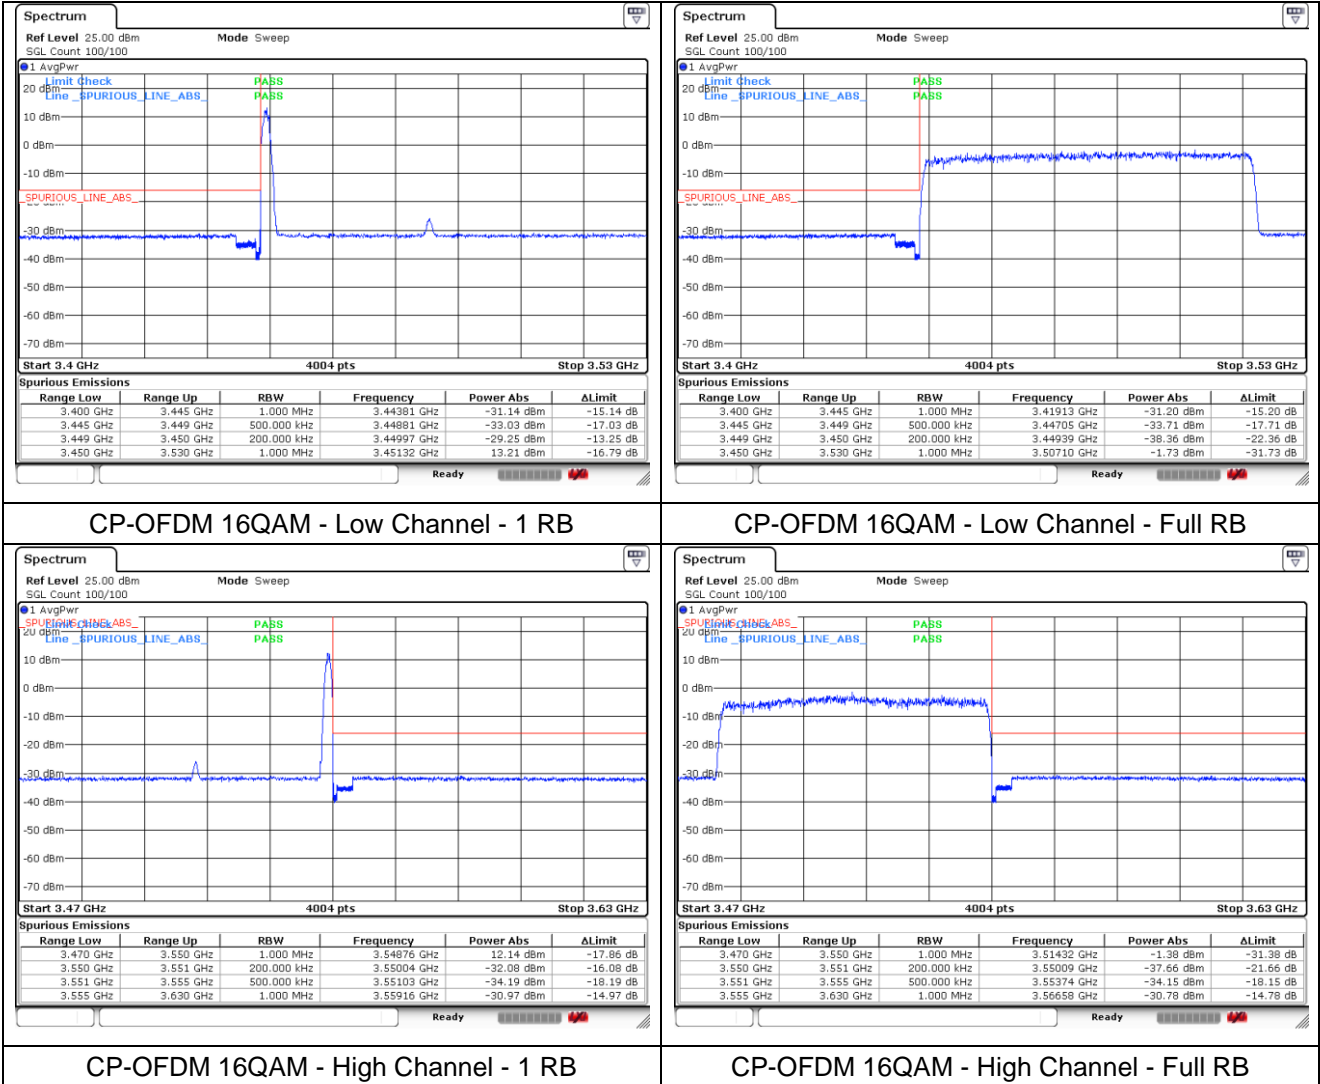

NR band 77/78 Low Band (30 MHz)

NR band 77/78 Low Band (30 MHz)

NR band 77/78 Low Band (40 MHz)

NR band 77/78 Low Band (40 MHz)

NR band 77/78 Low Band (50 MHz)

NR band 77/78 Low Band (50 MHz)

NR band 77/78 Low Band (60 MHz)

NR band 77/78 Low Band (60 MHz)

NR band 77/78 Low Band (70 MHz)

NR band 77/78 Low Band (70 MHz)

NR band 77/78 Low Band (80 MHz)

NR band 77/78 Low Band (80 MHz)

CP-OFDM 16QAM - Low Channel - 1 RB

CP-OFDM 16QAM - Low Channel - Full RB

CP-OFDM 16QAM - High Channel - 1 RB

CP-OFDM 16QAM - High Channel - Full RB

NR band 77/78 Low Band (90 MHz)

NR band 77/78 Low Band (90 MHz)

NR band 77/78 Low Band (100 MHz)

NR band 77/78 Low Band (100 MHz)

NR band 77_High Band (20 MHz)