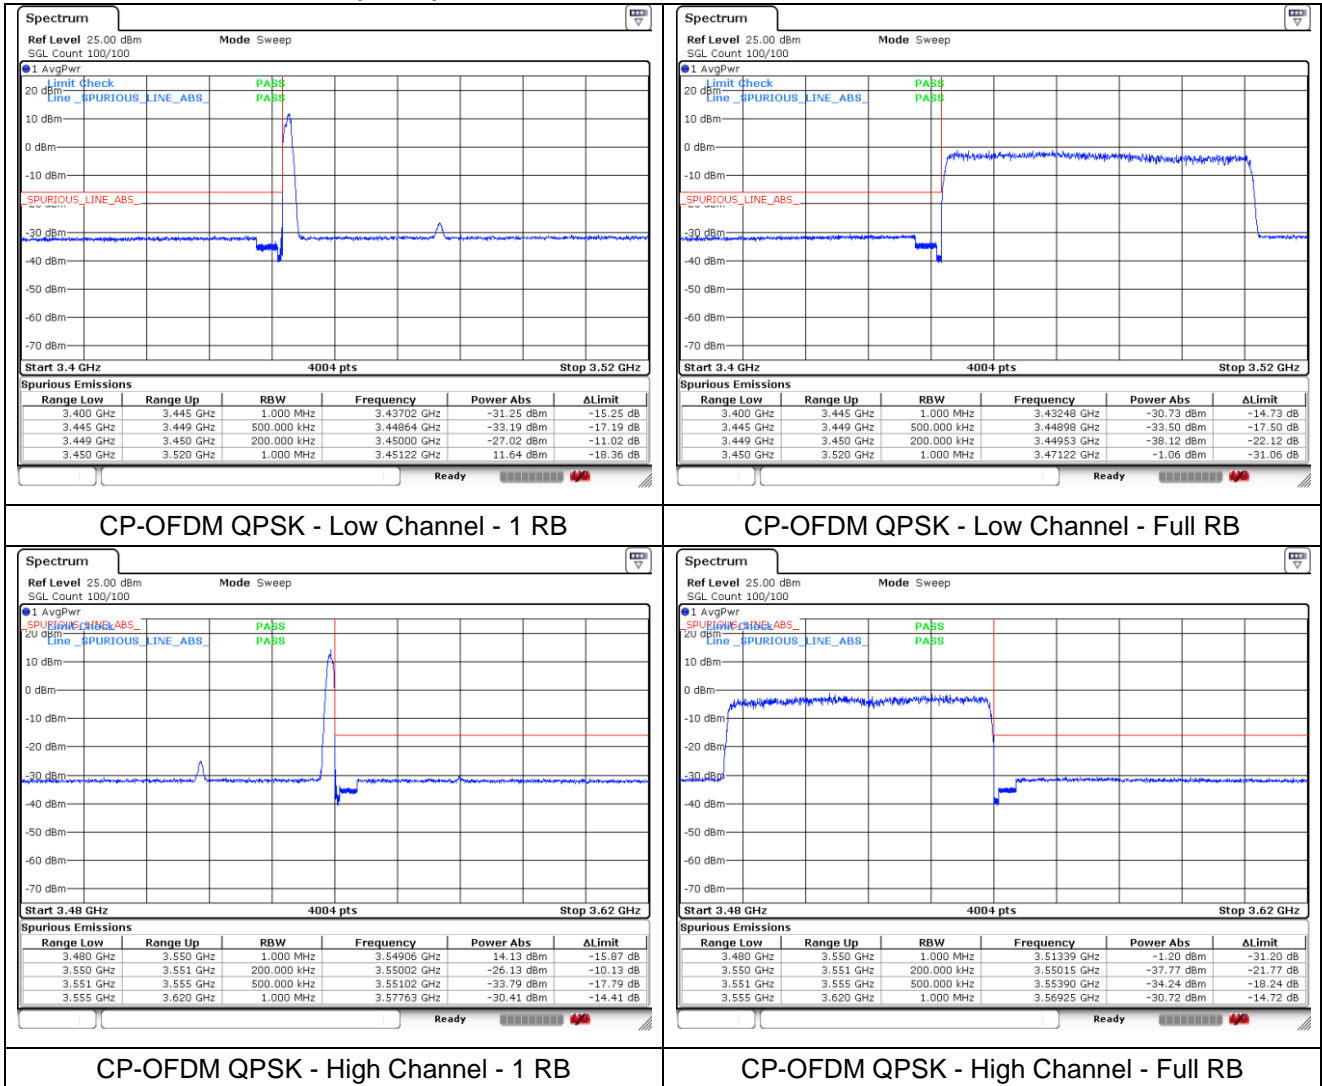

NR band 77/78 Low Band (30 MHz)

NR band 77/78 Low Band (30 MHz)

NR band 77/78 Low Band (40 MHz)

NR band 77/78 Low Band (40 MHz)

NR band 77/78 Low Band (50 MHz)

NR band 77/78 Low Band (50 MHz)

NR band 77/78 Low Band (60 MHz)

NR band 77/78 Low Band (60 MHz)

NR band 77/78 Low Band (70 MHz)

NR band 77/78 Low Band (70 MHz)

NR band 77/78 Low Band (80 MHz)

NR band 77/78 Low Band (80 MHz)

CP-OFDM 16QAM - Low Channel - 1 RB

CP-OFDM 16QAM - Low Channel - Full RB