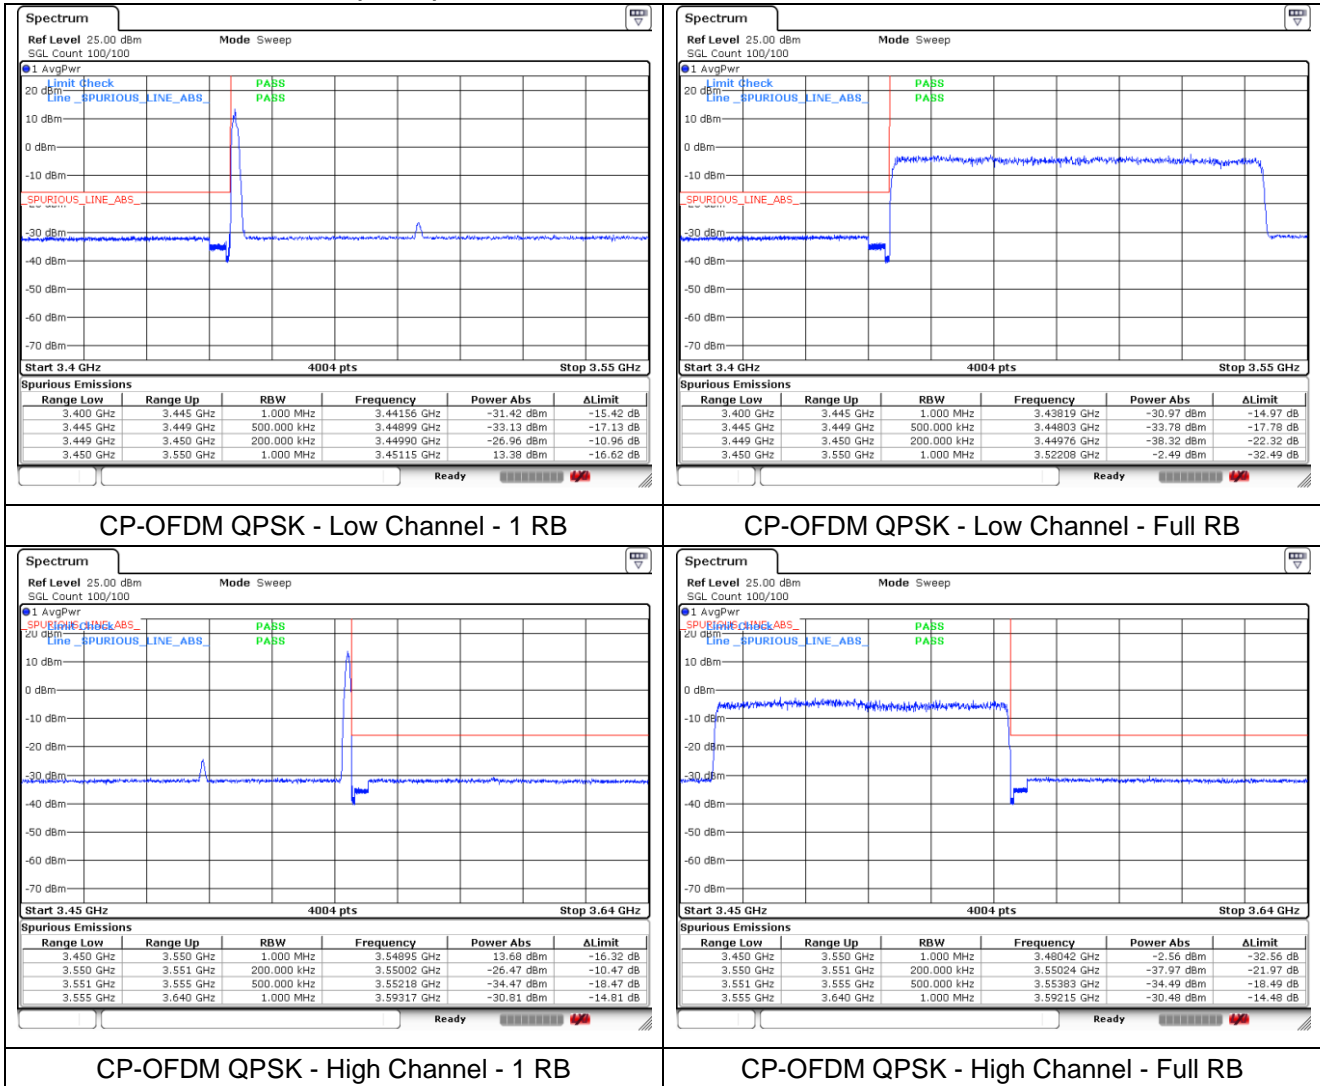

NR band 77/78 Low Band (30 MHz)

NR band 77/78 Low Band (30 MHz)

NR band 77/78 Low Band (40 MHz)

NR band 77/78 Low Band (40 MHz)

NR band 77/78 Low Band (50 MHz)

NR band 77/78 Low Band (50 MHz)

NR band 77/78 Low Band (60 MHz)

NR band 77/78 Low Band (60 MHz)

NR band 77/78 Low Band (70 MHz)

NR band 77/78 Low Band (70 MHz)

NR band 77/78 Low Band (80 MHz)

NR band 77/78 Low Band (80 MHz)

CP-OFDM 16QAM - Low Channel - 1 RB

CP-OFDM 16QAM - Low Channel - Full RB

CP-OFDM 16QAM - High Channel - 1 RB

CP-OFDM 16QAM - High Channel - Full RB

NR band 77/78 Low Band (90 MHz)

NR band 77/78 Low Band (90 MHz)

NR band 77/78 Low Band (100 MHz)

NR band 77/78 Low Band (100 MHz)

NR band 77_High Band (20 MHz)