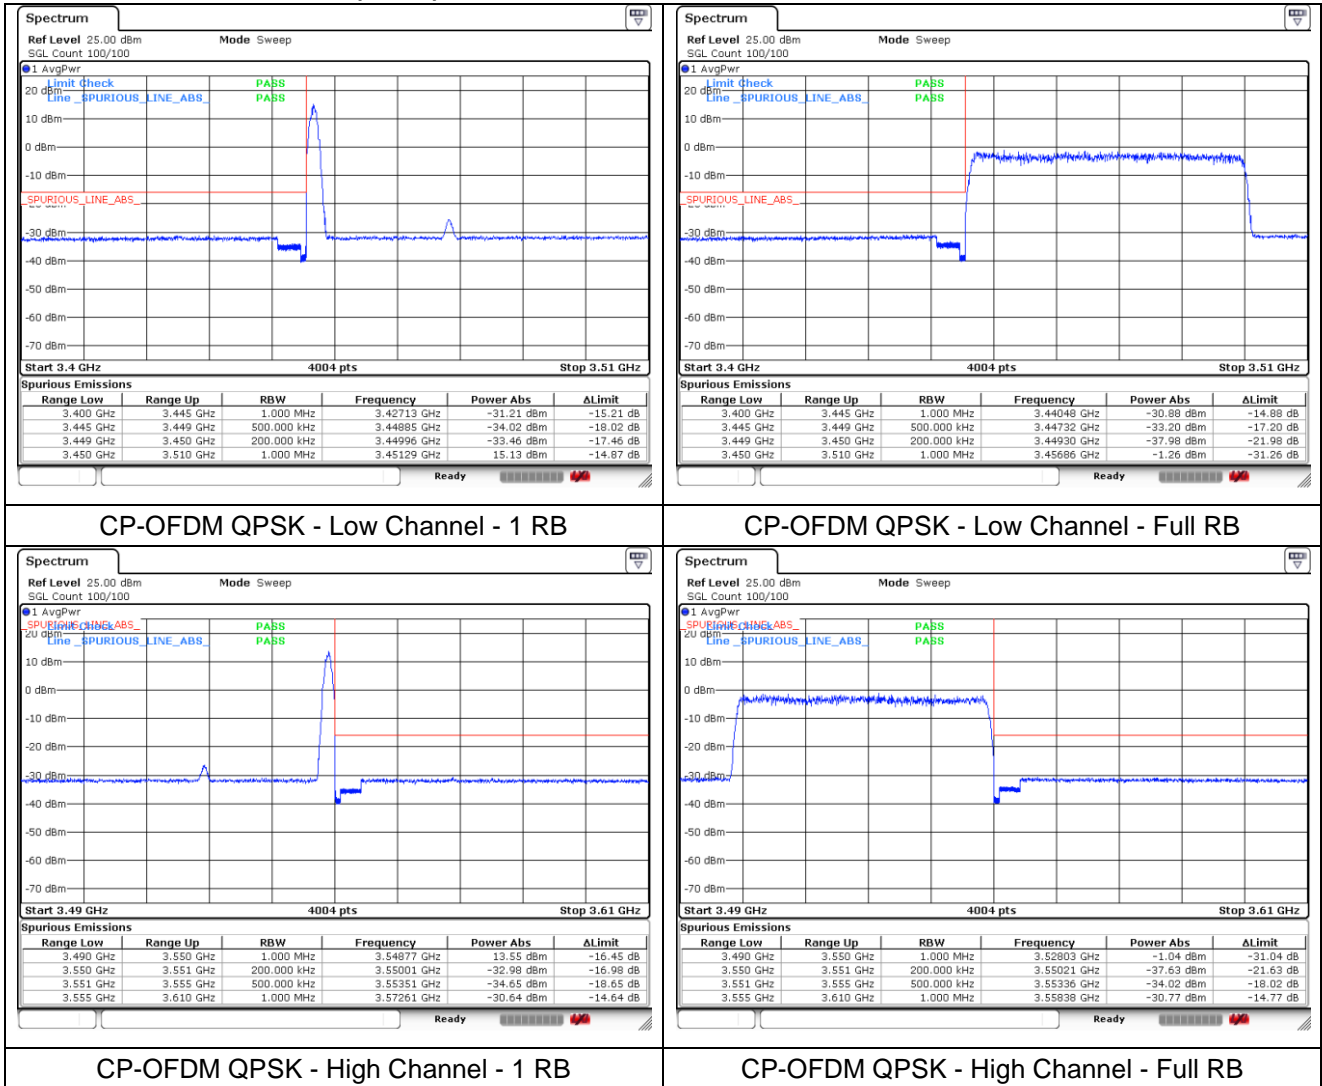

NR band 77/78 Low Band (30 MHz)

NR band 77/78 Low Band (30 MHz)

NR band 77/78 Low Band (40 MHz)

NR band 77/78 Low Band (40 MHz)

NR band 77/78 Low Band (50 MHz)

NR band 77/78 Low Band (50 MHz)

NR band 77/78 Low Band (60 MHz)

NR band 77/78 Low Band (60 MHz)

NR band 77/78 Low Band (70 MHz)

NR band 77/78 Low Band (70 MHz)

NR band 77/78 Low Band (80 MHz)

NR band 77/78 Low Band (80 MHz)

CP-OFDM 16QAM - Low Channel - 1 RB

CP-OFDM 16QAM - Low Channel - Full RB