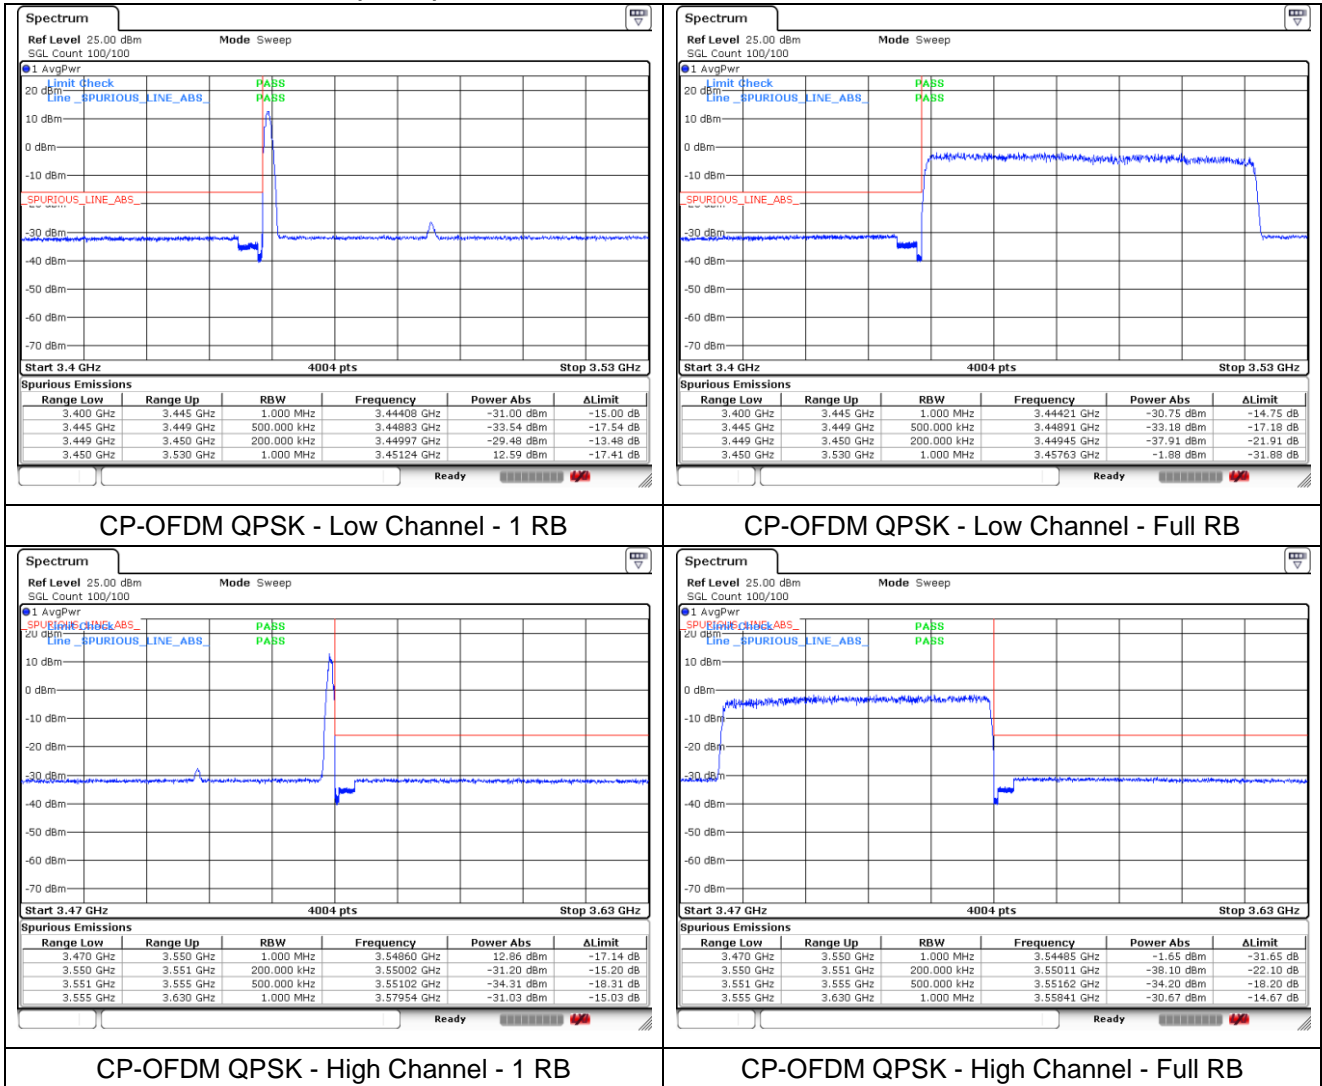

NR band 77/78 Low Band (30 MHz)

NR band 77/78 Low Band (30 MHz)

NR band 77/78 Low Band (40 MHz)

NR band 77/78 Low Band (40 MHz)

NR band 77/78 Low Band (50 MHz)

NR band 77/78 Low Band (50 MHz)

NR band 77/78 Low Band (60 MHz)

NR band 77/78 Low Band (60 MHz)

NR band 77/78 Low Band (70 MHz)

NR band 77/78 Low Band (70 MHz)

NR band 77/78 Low Band (80 MHz)

NR band 77/78 Low Band (80 MHz)

CP-OFDM 16QAM - Low Channel - 1 RB

CP-OFDM 16QAM - Low Channel - Full RB