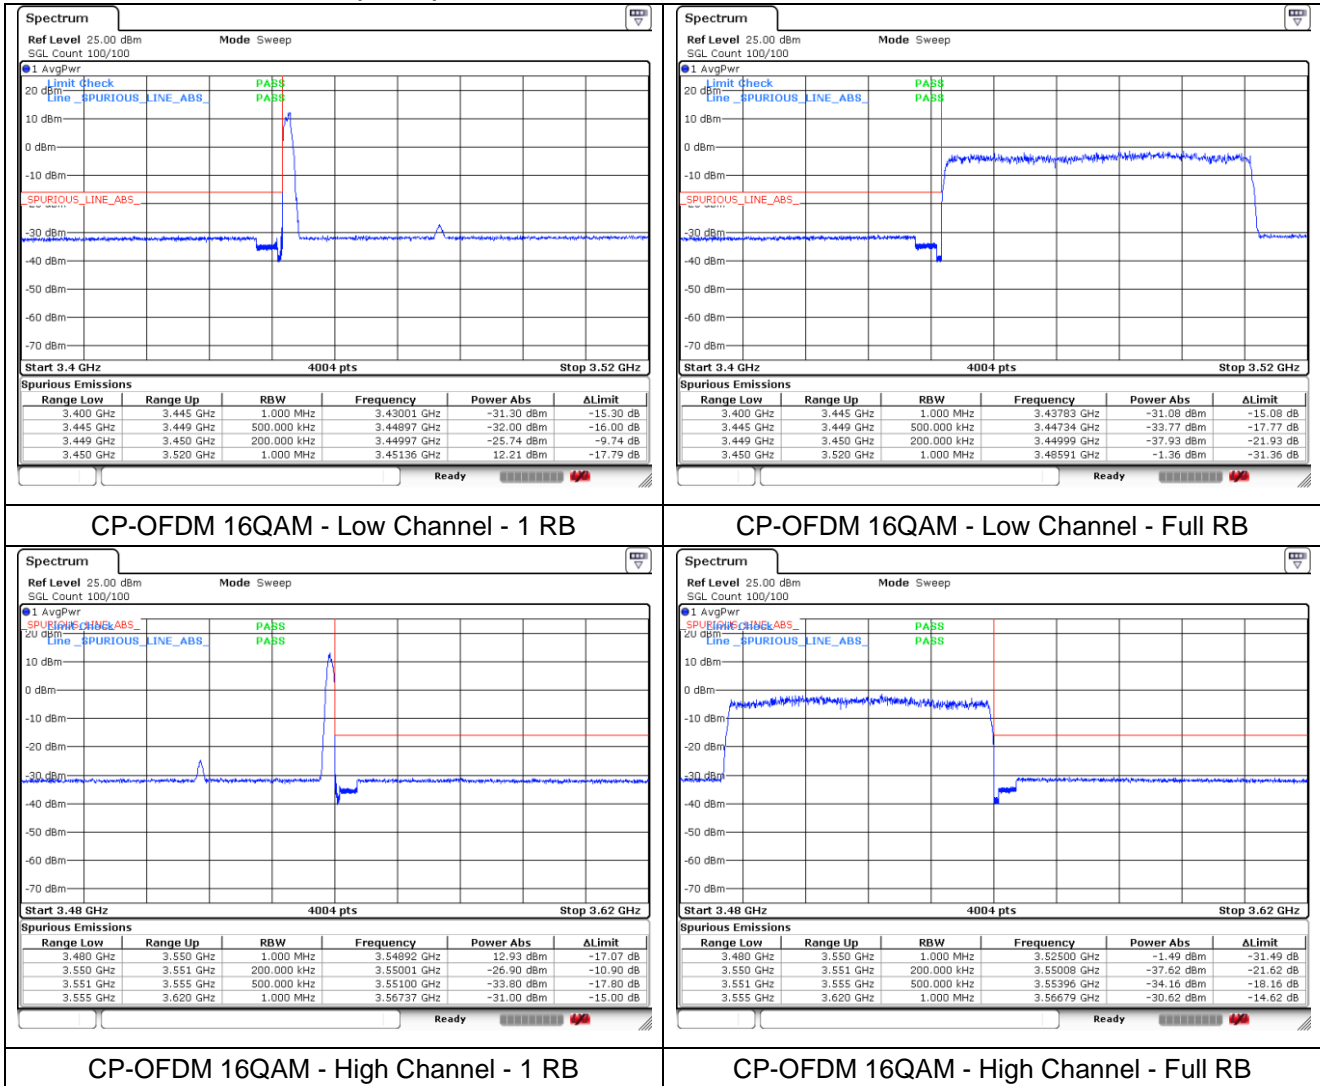

NR band 77/78 Low Band (30 MHz)

NR band 77/78 Low Band (30 MHz)

NR band 77/78 Low Band (40 MHz)

NR band 77/78 Low Band (40 MHz)

NR band 77/78 Low Band (50 MHz)

NR band 77/78 Low Band (50 MHz)

NR band 77/78 Low Band (60 MHz)

NR band 77/78 Low Band (60 MHz)

NR band 77/78 Low Band (70 MHz)

NR band 77/78 Low Band (70 MHz)

NR band 77/78 Low Band (80 MHz)

NR band 77/78 Low Band (80 MHz)

CP-OFDM 16QAM - Low Channel - 1 RB

CP-OFDM 16QAM - Low Channel - Full RB