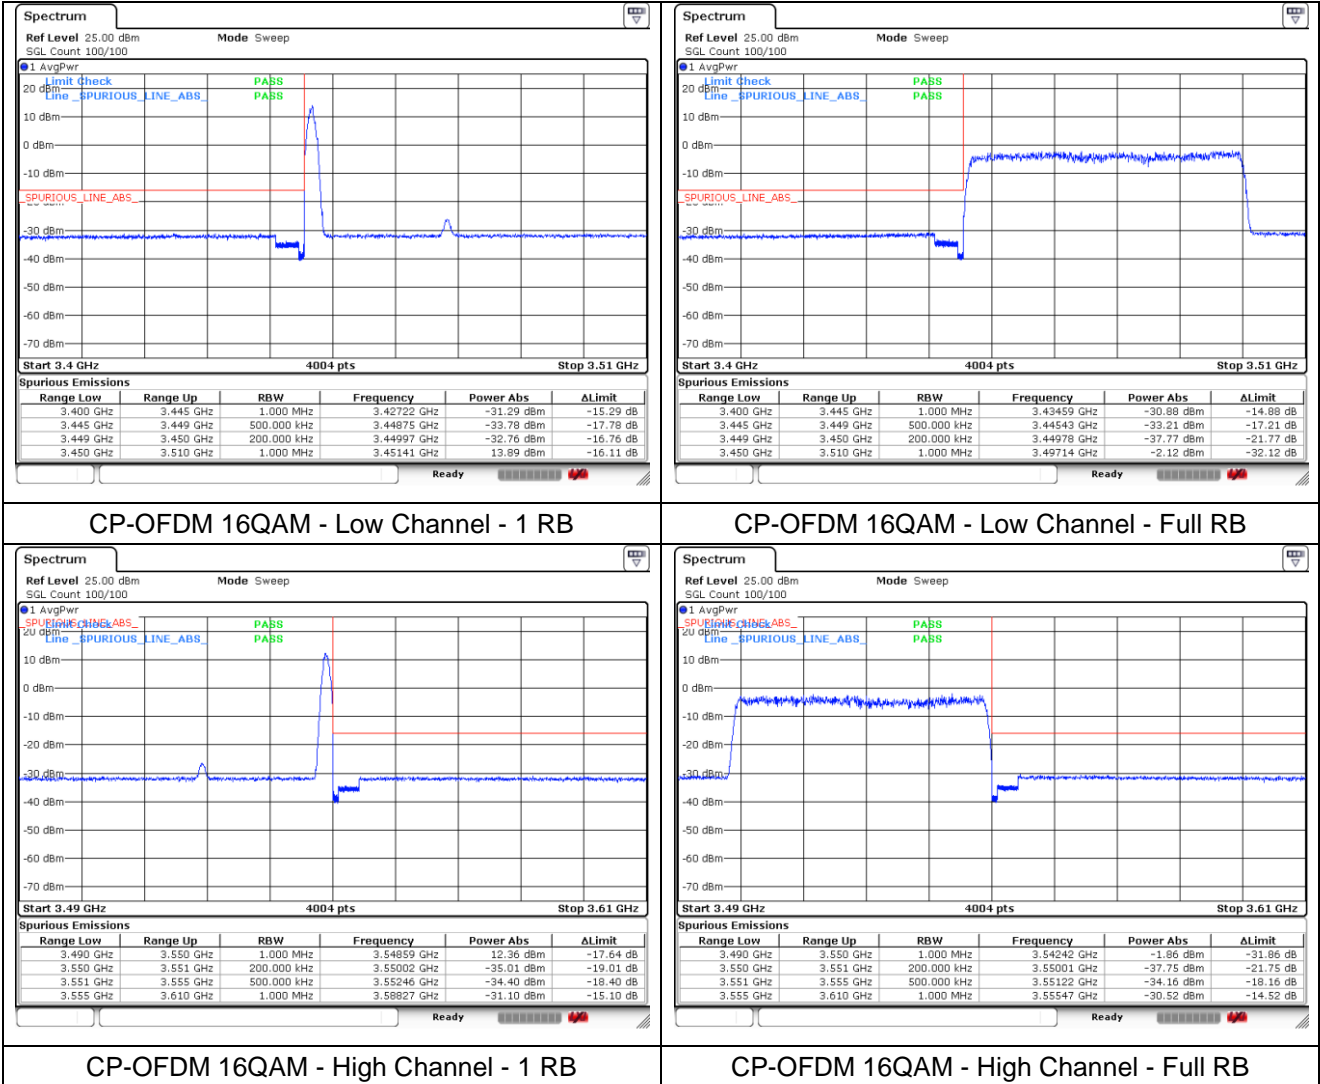

NR band 77/78 Low Band (30 MHz)

NR band 77/78 Low Band (30 MHz)

NR band 77/78 Low Band (40 MHz)

NR band 77/78 Low Band (40 MHz)

NR band 77/78 Low Band (50 MHz)

NR band 77/78 Low Band (50 MHz)

NR band 77/78 Low Band (60 MHz)

NR band 77/78 Low Band (60 MHz)

NR band 77/78 Low Band (70 MHz)

NR band 77/78 Low Band (70 MHz)

NR band 77/78 Low Band (80 MHz)

NR band 77/78 Low Band (80 MHz)

CP-OFDM 16QAM - Low Channel - 1 RB

CP-OFDM 16QAM - Low Channel - Full RB

CP-OFDM 16QAM - High Channel - 1 RB

CP-OFDM 16QAM - High Channel - Full RB

NR band 77/78 Low Band (90 MHz)

NR band 77/78 Low Band (90 MHz)

NR band 77/78 Low Band (100 MHz)

NR band 77/78 Low Band (100 MHz)

NR band 77_High Band (20 MHz)