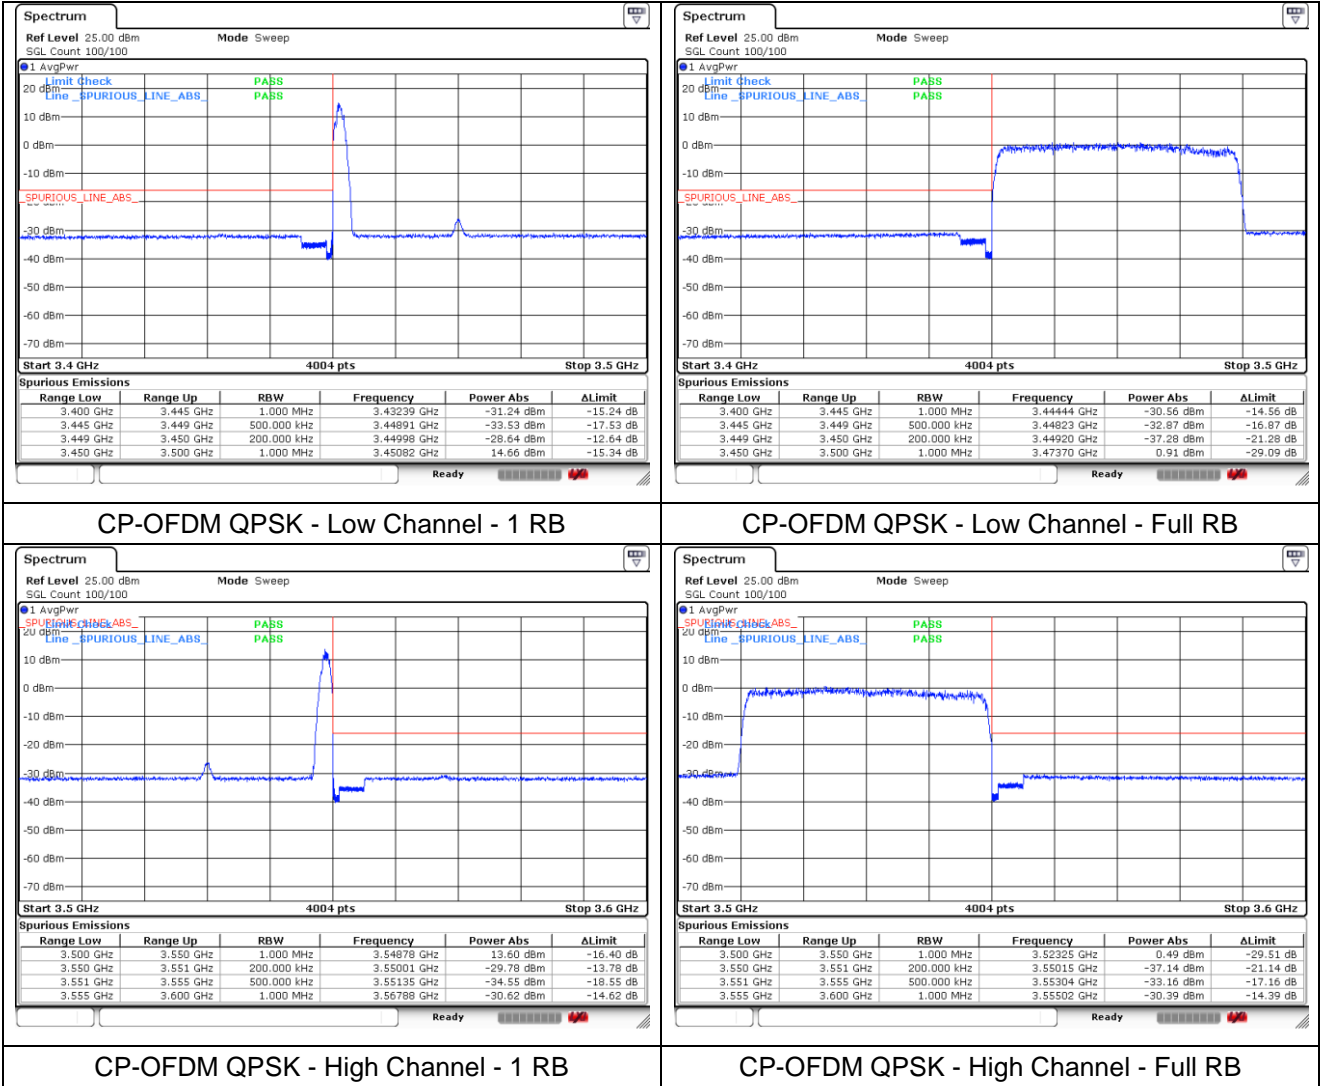

NR band 77/78 Low Band (30 MHz)

NR band 77/78 Low Band (30 MHz)

NR band 77/78 Low Band (40 MHz)

NR band 77/78 Low Band (40 MHz)

NR band 77/78 Low Band (50 MHz)

NR band 77/78 Low Band (50 MHz)

NR band 77/78 Low Band (60 MHz)

NR band 77/78 Low Band (60 MHz)

NR band 77/78 Low Band (70 MHz)

NR band 77/78 Low Band (70 MHz)

NR band 77/78 Low Band (80 MHz)

NR band 77/78 Low Band (80 MHz)

CP-OFDM 16QAM - Low Channel - 1 RB

CP-OFDM 16QAM - Low Channel - Full RB