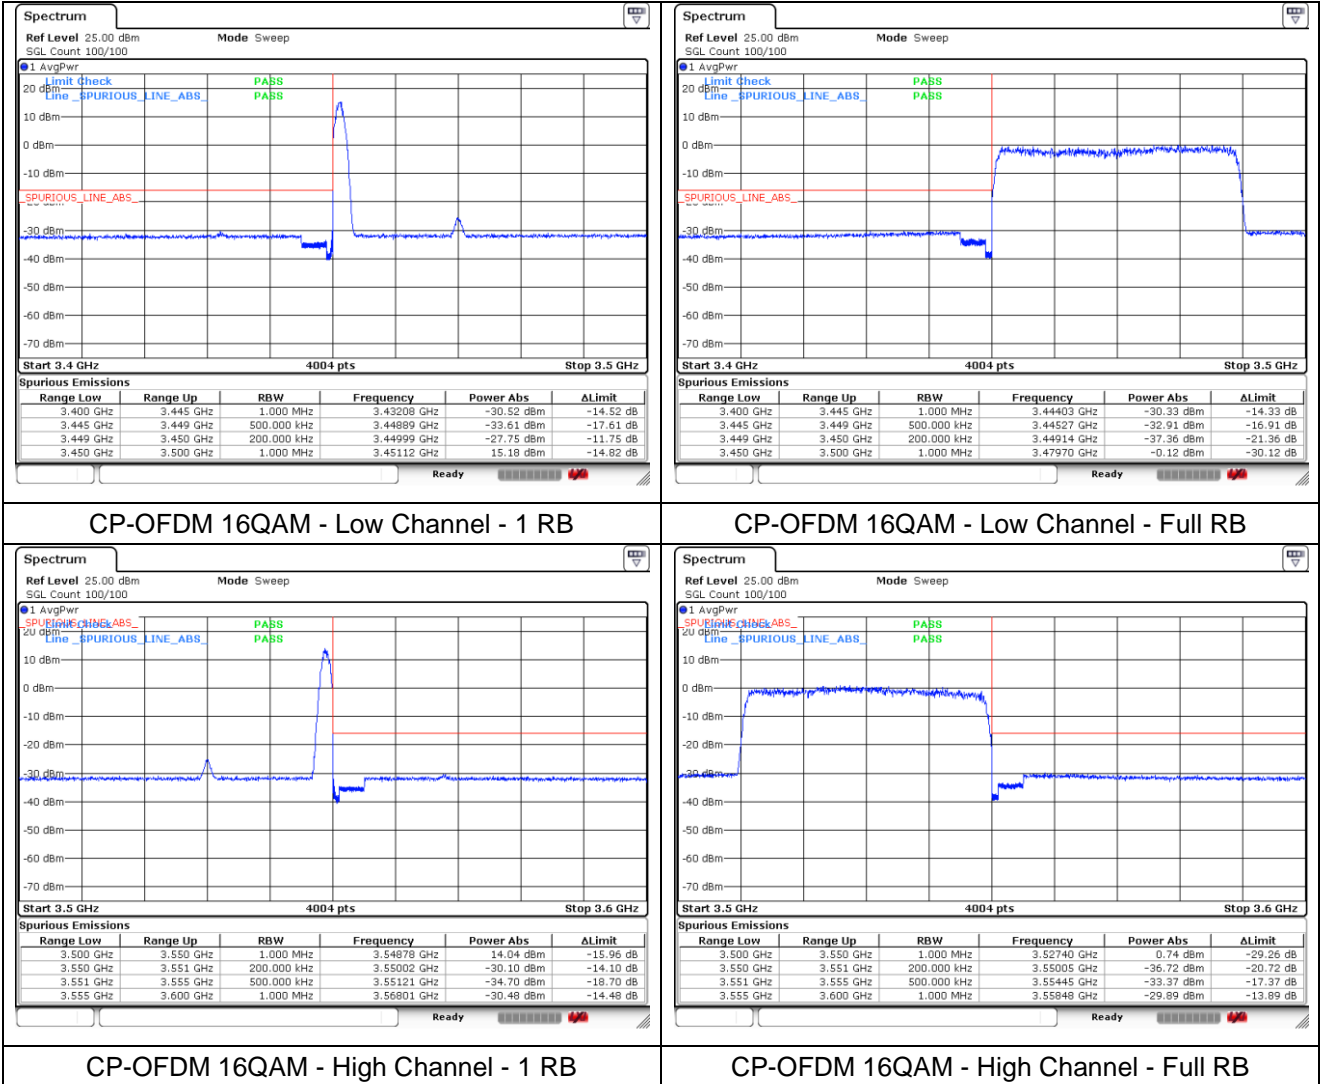

NR band 77/78 Low Band (30 MHz)

NR band 77/78 Low Band (30 MHz)

NR band 77/78 Low Band (40 MHz)

NR band 77/78 Low Band (40 MHz)

NR band 77/78 Low Band (50 MHz)

NR band 77/78 Low Band (50 MHz)

NR band 77/78 Low Band (60 MHz)

NR band 77/78 Low Band (60 MHz)

NR band 77/78 Low Band (70 MHz)

NR band 77/78 Low Band (70 MHz)

NR band 77/78 Low Band (80 MHz)

NR band 77/78 Low Band (80 MHz)

CP-OFDM 16QAM - Low Channel - 1 RB

CP-OFDM 16QAM - Low Channel - Full RB

CP-OFDM 16QAM - High Channel - 1 RB

CP-OFDM 16QAM - High Channel - Full RB

NR band 77/78 Low Band (90 MHz)

NR band 77/78 Low Band (90 MHz)

NR band 77/78 Low Band (100 MHz)

NR band 77/78 Low Band (100 MHz)

NR band 77_High Band (20 MHz)