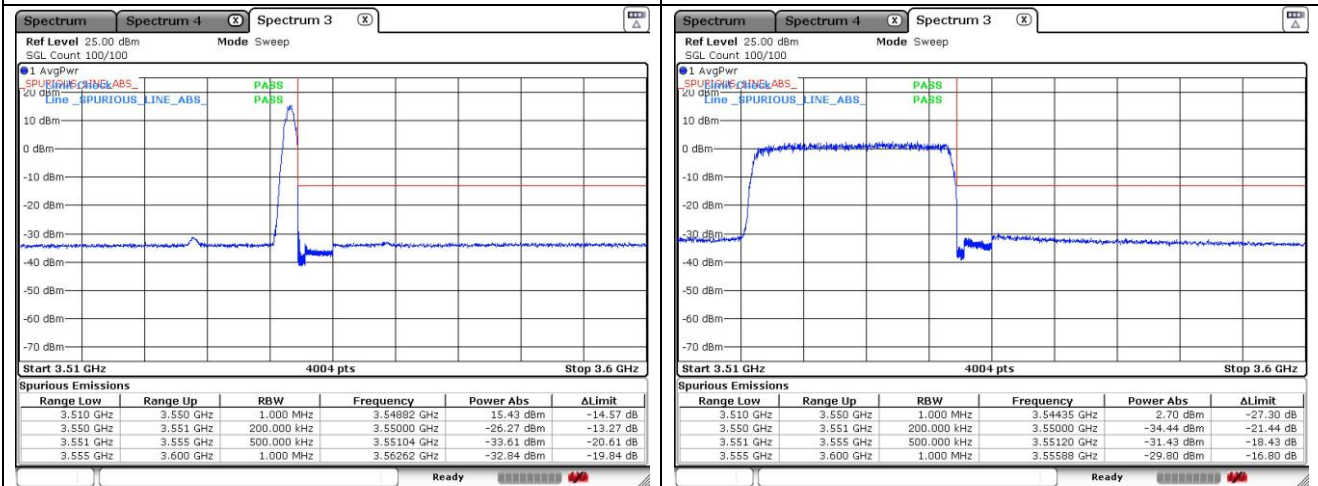

NR band 77/78 Low Band (20 MHz)

NR band 77/78 Low Band (20 MHz)

NR band 77/78 Low Band (30 MHz)

NR band 77/78 Low Band (30 MHz)

NR band 77/78 Low Band (30 MHz)

CP-OFDM QPSK - Low Channel - 1 RB

CP-OFDM QPSK - Low Channel - Full RB

CP-OFDM QPSK - High Channel - 1 RB

CP-OFDM QPSK - High Channel - Full RB

NR band 77/78 Low Band (30 MHz)

NR band 77/78 Low Band (40 MHz)

NR band 77/78 Low Band (40 MHz)

NR band 77/78 Low Band (40 MHz)

NR band 77/78 Low Band (40 MHz)