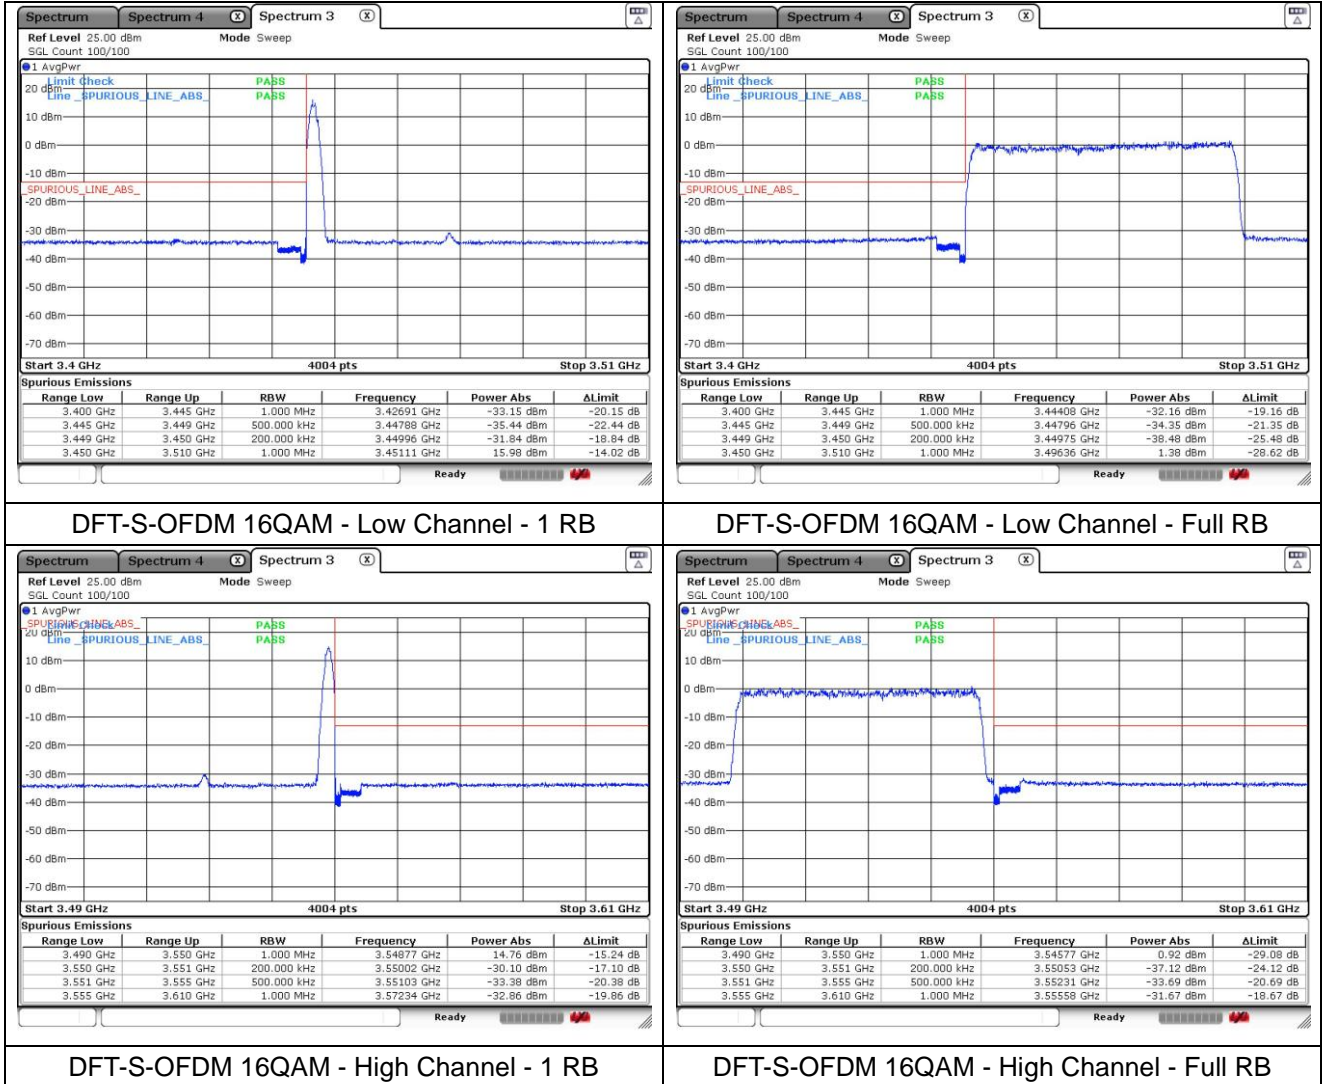

NR band 77/78 Low Band (20 MHz)

NR band 77/78 Low Band (20 MHz)

NR band 77/78 Low Band (30 MHz)

NR band 77/78 Low Band (30 MHz)

NR band 77/78 Low Band (30 MHz)

CP-OFDM QPSK - Low Channel - 1 RB

CP-OFDM QPSK - Low Channel - Full RB

CP-OFDM QPSK - High Channel - 1 RB

CP-OFDM QPSK - High Channel - Full RB

NR band 77/78 Low Band (30 MHz)

NR band 77/78 Low Band (40 MHz)

NR band 77/78 Low Band (40 MHz)

NR band 77/78 Low Band (40 MHz)

NR band 77/78 Low Band (40 MHz)

NR band 77/78 Low Band (50 MHz)

NR band 77/78 Low Band (50 MHz)

NR band 77/78 Low Band (50 MHz)

NR band 77/78 Low Band (50 MHz)

NR band 77/78 Low Band (60 MHz)

NR band 77/78 Low Band (60 MHz)

NR band 77/78 Low Band (60 MHz)

NR band 77/78 Low Band (60 MHz)