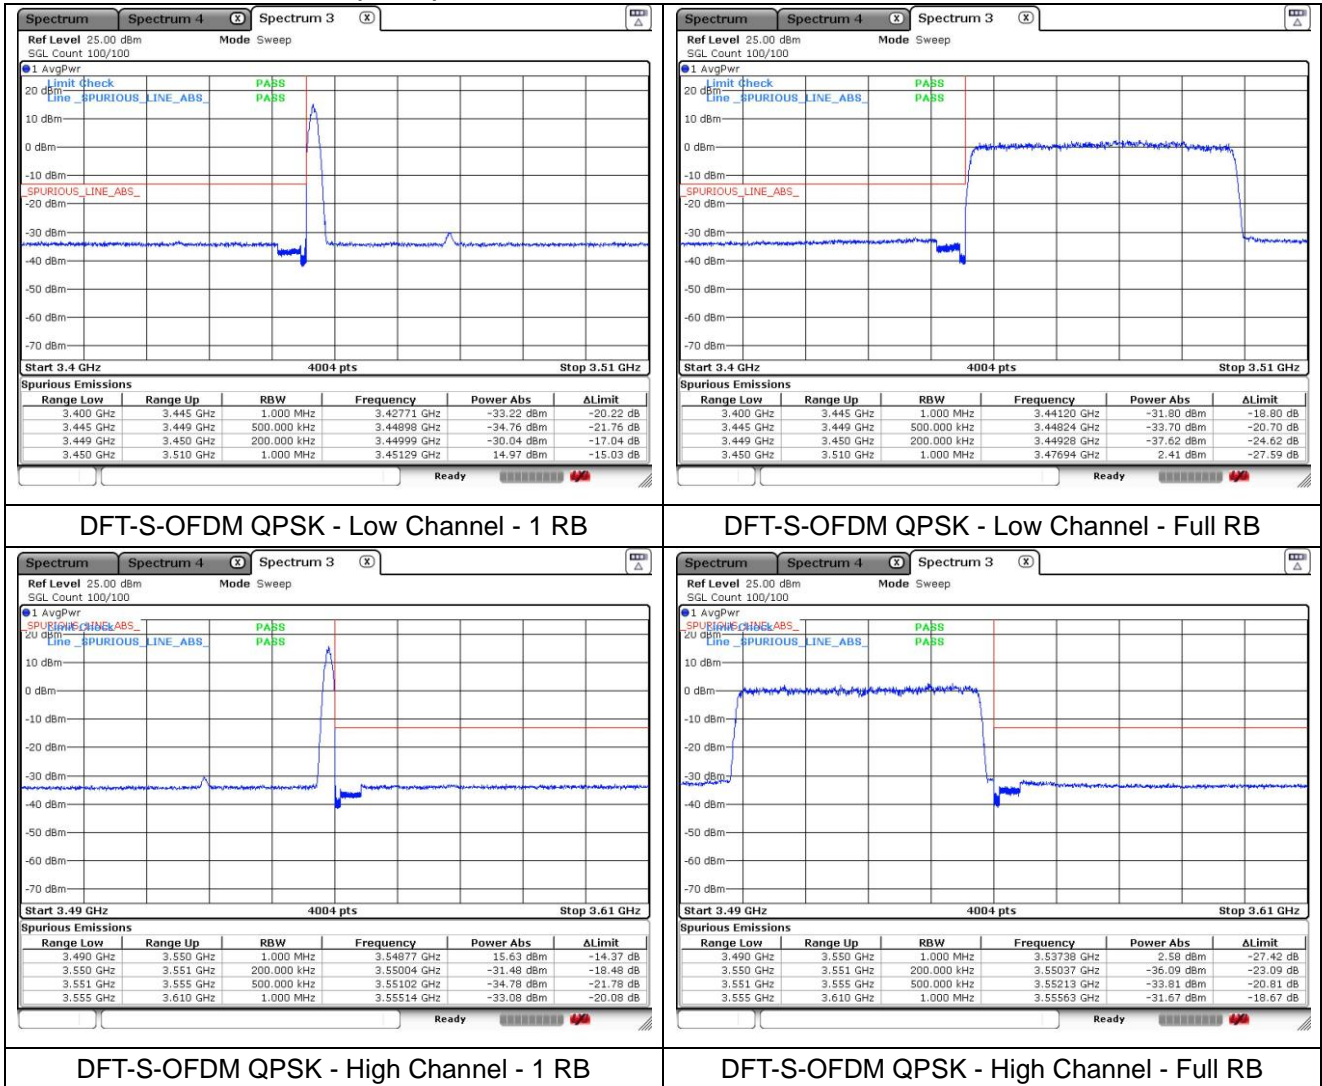

NR band 77/78 Low Band (20 MHz)

NR band 77/78 Low Band (20 MHz)

NR band 77/78 Low Band (30 MHz)

NR band 77/78 Low Band (30 MHz)

NR band 77/78 Low Band (30 MHz)

CP-OFDM QPSK - Low Channel - 1 RB

CP-OFDM QPSK - Low Channel - Full RB

CP-OFDM QPSK - High Channel - 1 RB

CP-OFDM QPSK - High Channel - Full RB

NR band 77/78 Low Band (30 MHz)

NR band 77/78 Low Band (40 MHz)

NR band 77/78 Low Band (40 MHz)

NR band 77/78 Low Band (40 MHz)

NR band 77/78 Low Band (40 MHz)

NR band 77/78 Low Band (50 MHz)

NR band 77/78 Low Band (50 MHz)

NR band 77/78 Low Band (50 MHz)

NR band 77/78 Low Band (50 MHz)

NR band 77/78 Low Band (60 MHz)

NR band 77/78 Low Band (60 MHz)

NR band 77/78 Low Band (60 MHz)

NR band 77/78 Low Band (60 MHz)