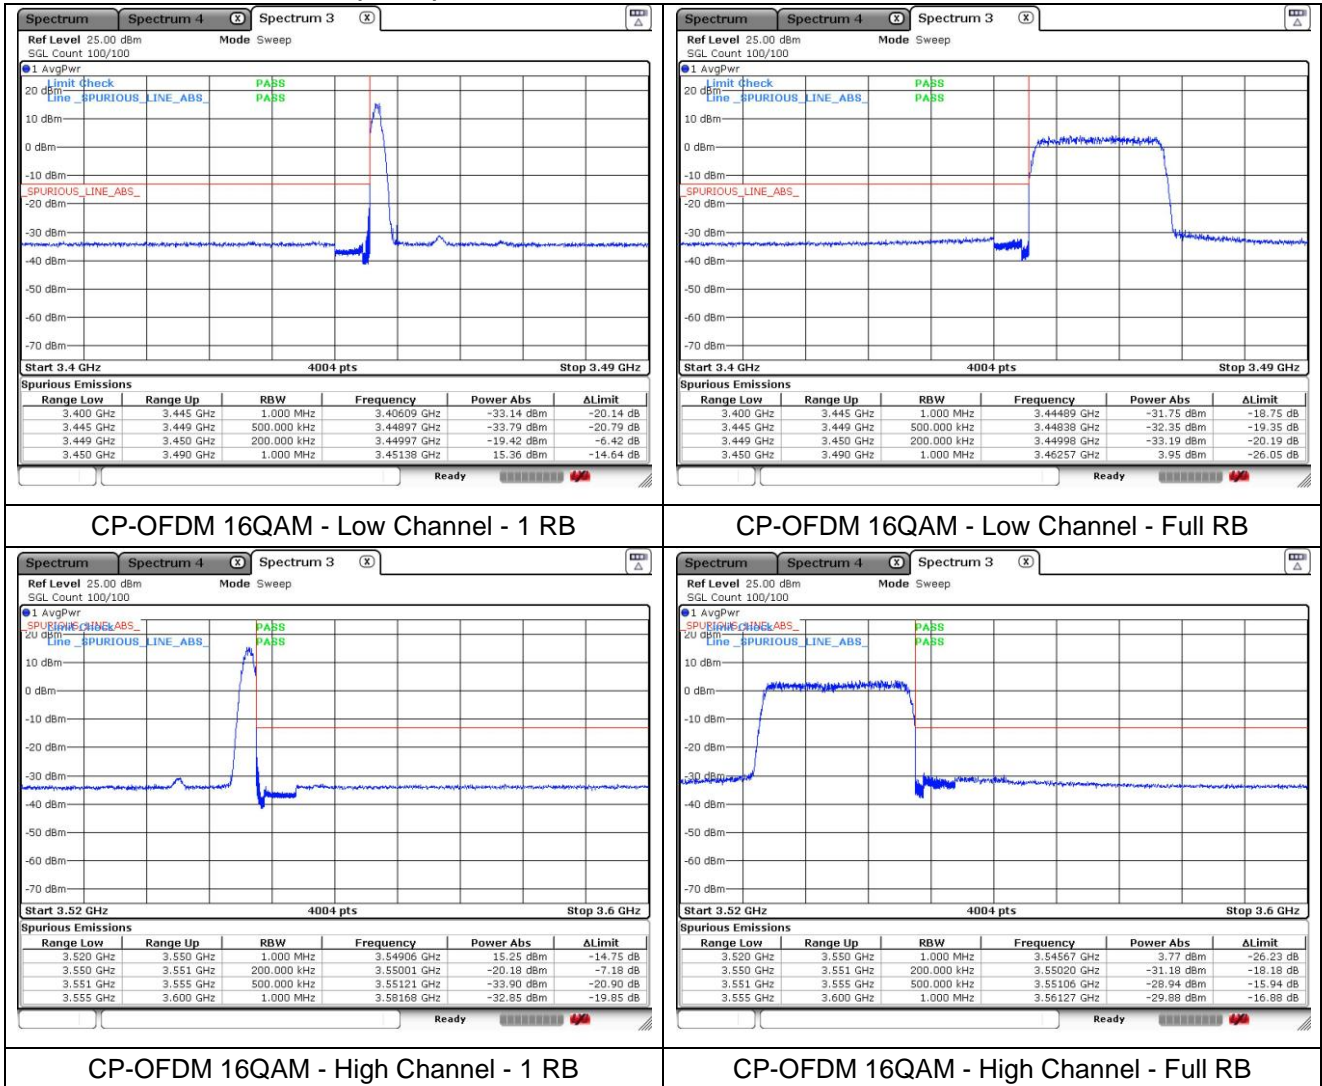

NR band 77/78 Low Band (20 MHz)

NR band 77/78 Low Band (20 MHz)

NR band 77/78 Low Band (30 MHz)

NR band 77/78 Low Band (30 MHz)

NR band 77/78 Low Band (30 MHz)

CP-OFDM QPSK - Low Channel - 1 RB

CP-OFDM QPSK - Low Channel - Full RB

CP-OFDM QPSK - High Channel - 1 RB

CP-OFDM QPSK - High Channel - Full RB

NR band 77/78 Low Band (30 MHz)

NR band 77/78 Low Band (40 MHz)

NR band 77/78 Low Band (40 MHz)

NR band 77/78 Low Band (40 MHz)

NR band 77/78 Low Band (40 MHz)

NR band 77/78 Low Band (50 MHz)

NR band 77/78 Low Band (50 MHz)

NR band 77/78 Low Band (50 MHz)

NR band 77/78 Low Band (50 MHz)

NR band 77/78 Low Band (60 MHz)

NR band 77/78 Low Band (60 MHz)

NR band 77/78 Low Band (60 MHz)

NR band 77/78 Low Band (60 MHz)