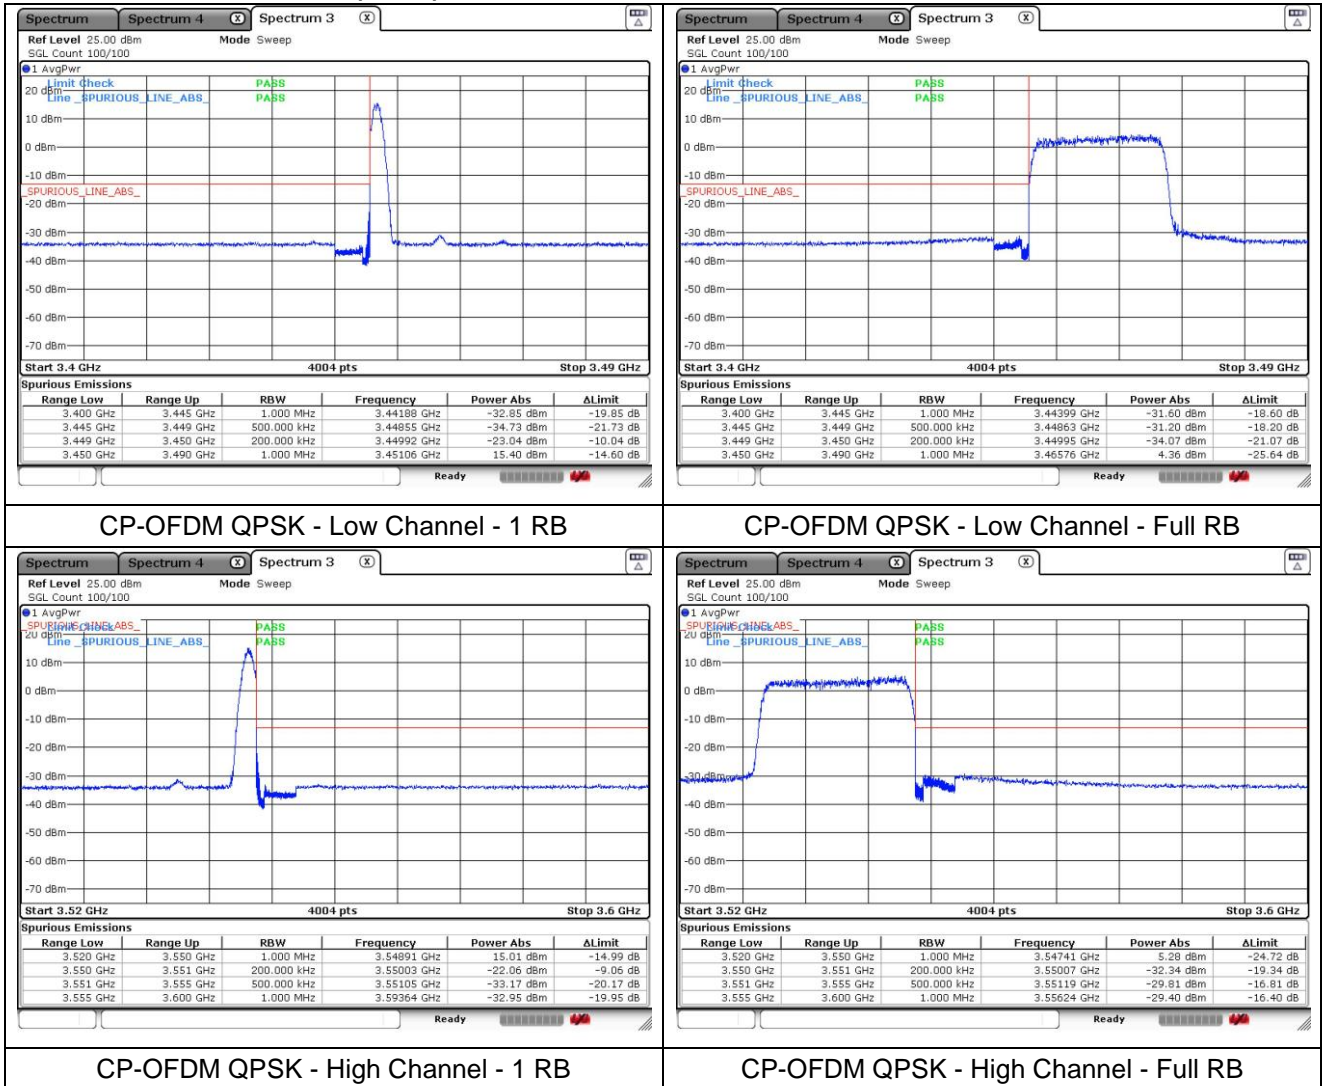

NR band 77/78 Low Band (20 MHz)

NR band 77/78 Low Band (20 MHz)

NR band 77/78 Low Band (30 MHz)

NR band 77/78 Low Band (30 MHz)

NR band 77/78 Low Band (30 MHz)

CP-OFDM QPSK - Low Channel - 1 RB

CP-OFDM QPSK - Low Channel - Full RB

CP-OFDM QPSK - High Channel - 1 RB

CP-OFDM QPSK - High Channel - Full RB

NR band 77/78 Low Band (30 MHz)

NR band 77/78 Low Band (40 MHz)

NR band 77/78 Low Band (40 MHz)

NR band 77/78 Low Band (40 MHz)

NR band 77/78 Low Band (40 MHz)

NR band 77/78 Low Band (50 MHz)

NR band 77/78 Low Band (50 MHz)

NR band 77/78 Low Band (50 MHz)

NR band 77/78 Low Band (50 MHz)

NR band 77/78 Low Band (60 MHz)

NR band 77/78 Low Band (60 MHz)

NR band 77/78 Low Band (60 MHz)

NR band 77/78 Low Band (60 MHz)