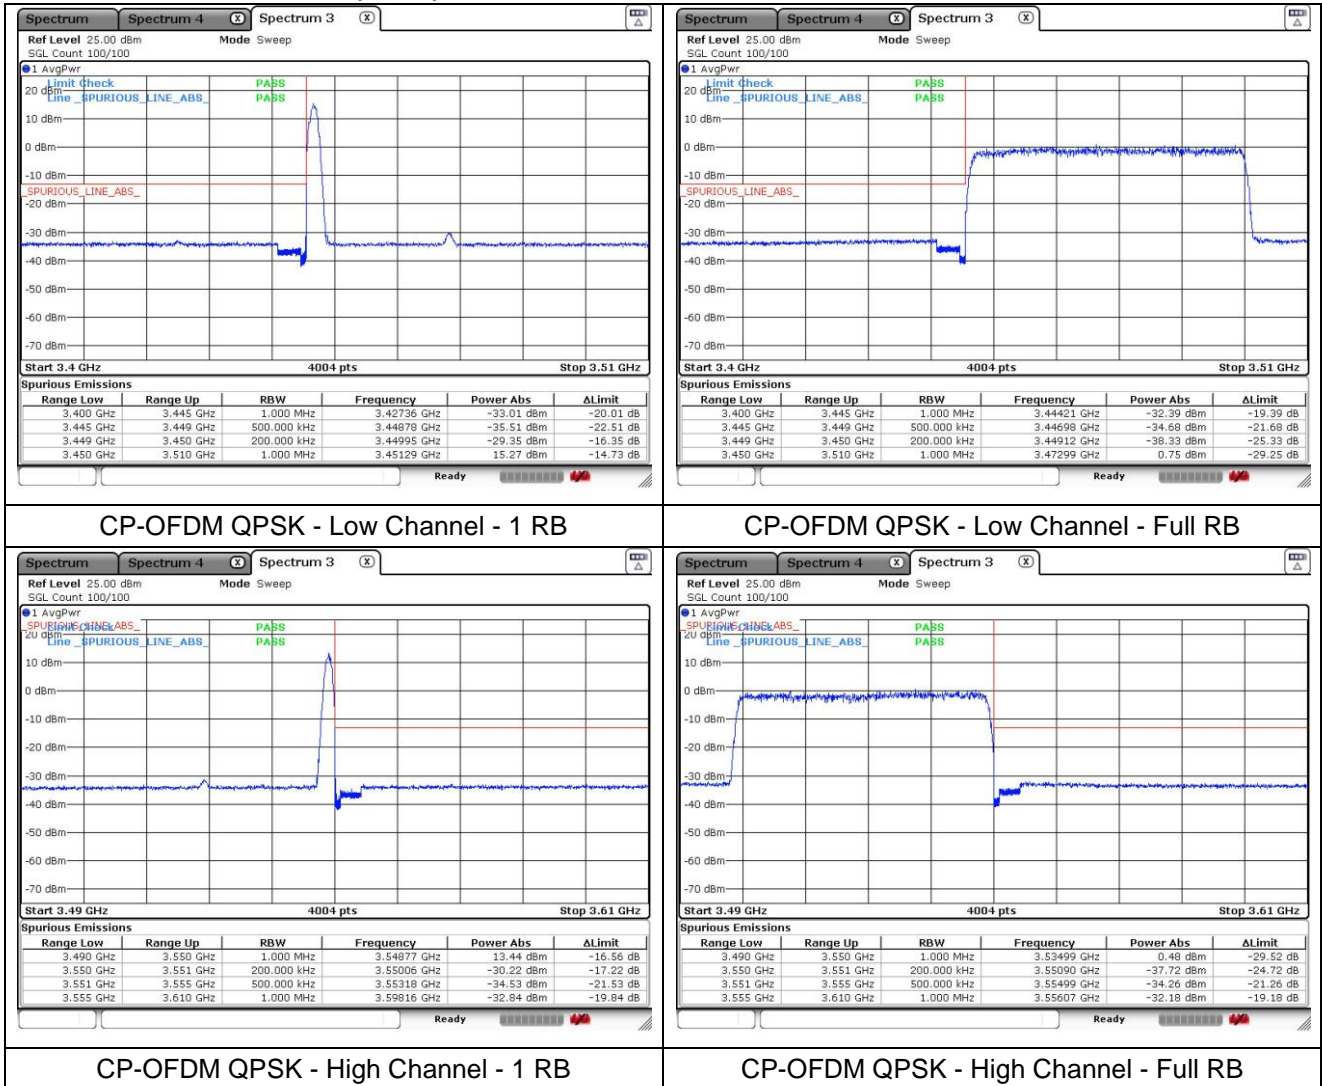

NR band 77/78 Low Band (20 MHz)

NR band 77/78 Low Band (20 MHz)

NR band 77/78 Low Band (30 MHz)

NR band 77/78 Low Band (30 MHz)

NR band 77/78 Low Band (30 MHz)

CP-OFDM QPSK - Low Channel - 1 RB

CP-OFDM QPSK - Low Channel - Full RB

CP-OFDM QPSK - High Channel - 1 RB

CP-OFDM QPSK - High Channel - Full RB

NR band 77/78 Low Band (30 MHz)

NR band 77/78 Low Band (40 MHz)

NR band 77/78 Low Band (40 MHz)

NR band 77/78 Low Band (40 MHz)

NR band 77/78 Low Band (40 MHz)

NR band 77/78 Low Band (50 MHz)

NR band 77/78 Low Band (50 MHz)

NR band 77/78 Low Band (50 MHz)

NR band 77/78 Low Band (50 MHz)

NR band 77/78 Low Band (60 MHz)

NR band 77/78 Low Band (60 MHz)

NR band 77/78 Low Band (60 MHz)

NR band 77/78 Low Band (60 MHz)