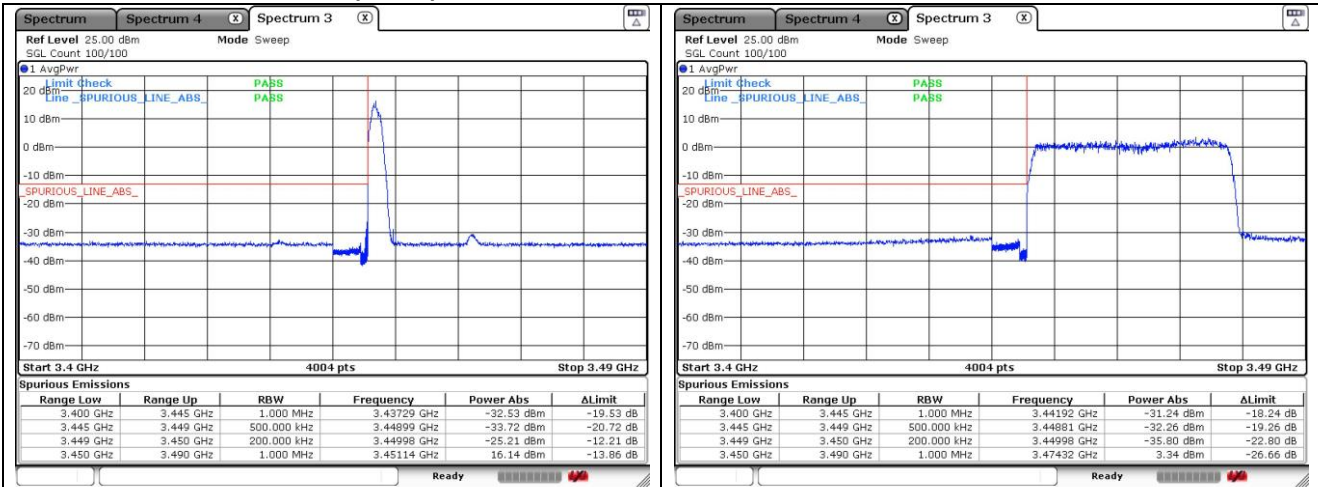

NR band 77/78 Low Band (20 MHz)

NR band 77/78 Low Band (20 MHz)

NR band 77/78 Low Band (30 MHz)

NR band 77/78 Low Band (30 MHz)

NR band 77/78 Low Band (30 MHz)

CP-OFDM QPSK - Low Channel - 1 RB

CP-OFDM QPSK - Low Channel - Full RB

CP-OFDM QPSK - High Channel - 1 RB

CP-OFDM QPSK - High Channel - Full RB

NR band 77/78 Low Band (30 MHz)

NR band 77/78 Low Band (40 MHz)

NR band 77/78 Low Band (40 MHz)

NR band 77/78 Low Band (40 MHz)

NR band 77/78 Low Band (40 MHz)