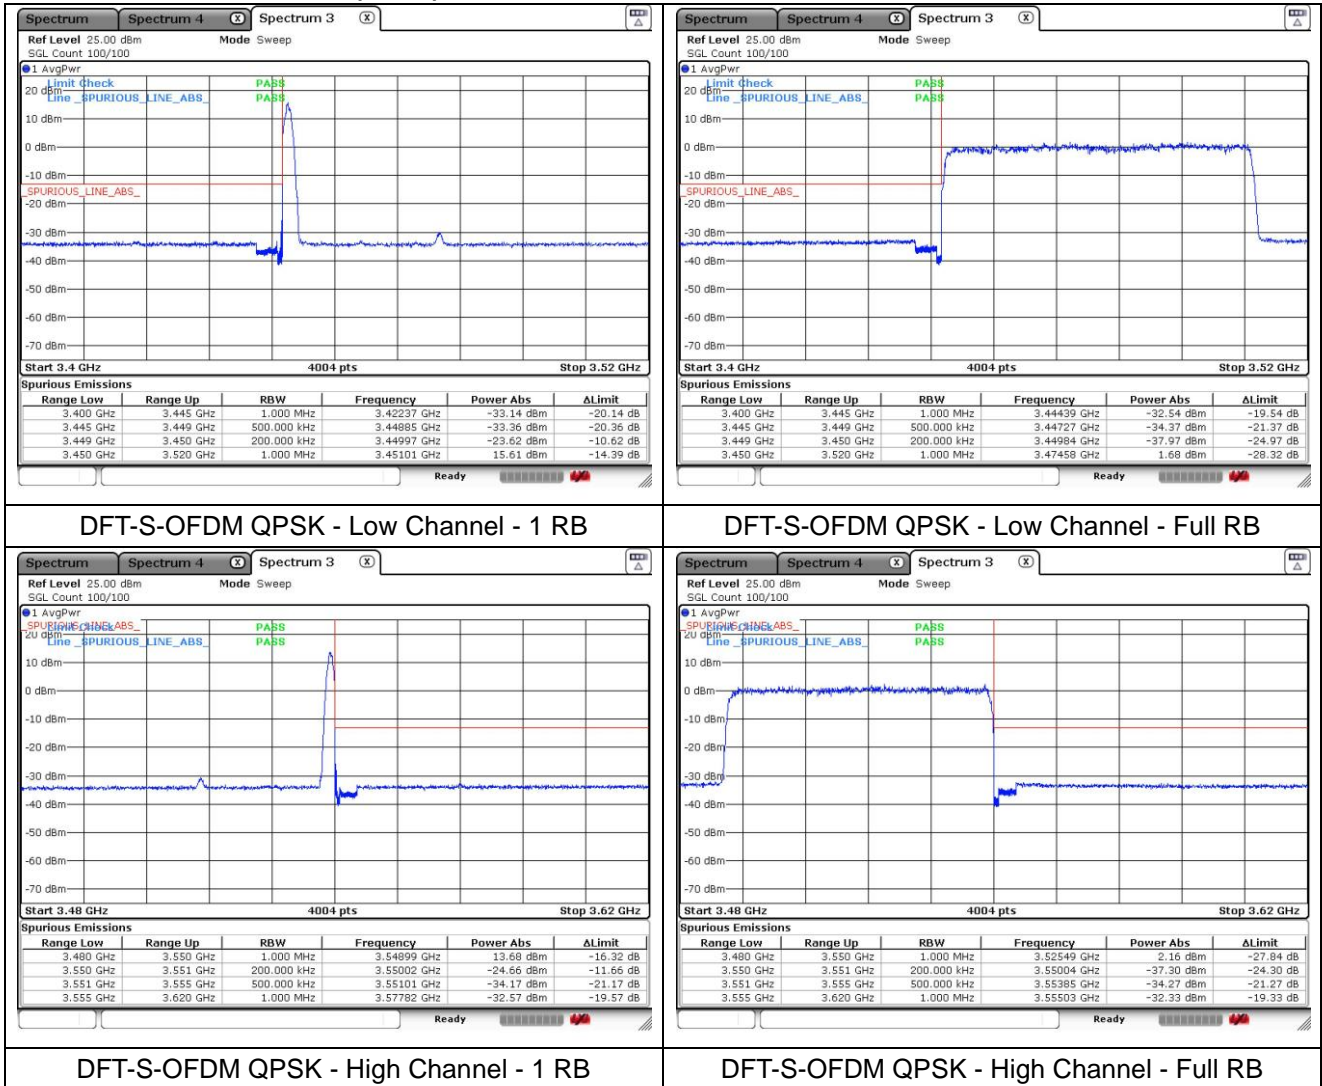

NR band 77/78 Low Band (50 MHz)

NR band 77/78 Low Band (50 MHz)

NR band 77/78 Low Band (50 MHz)

NR band 77/78 Low Band (50 MHz)

NR band 77/78 Low Band (60 MHz)

NR band 77/78 Low Band (60 MHz)

NR band 77/78 Low Band (60 MHz)

NR band 77/78 Low Band (60 MHz)