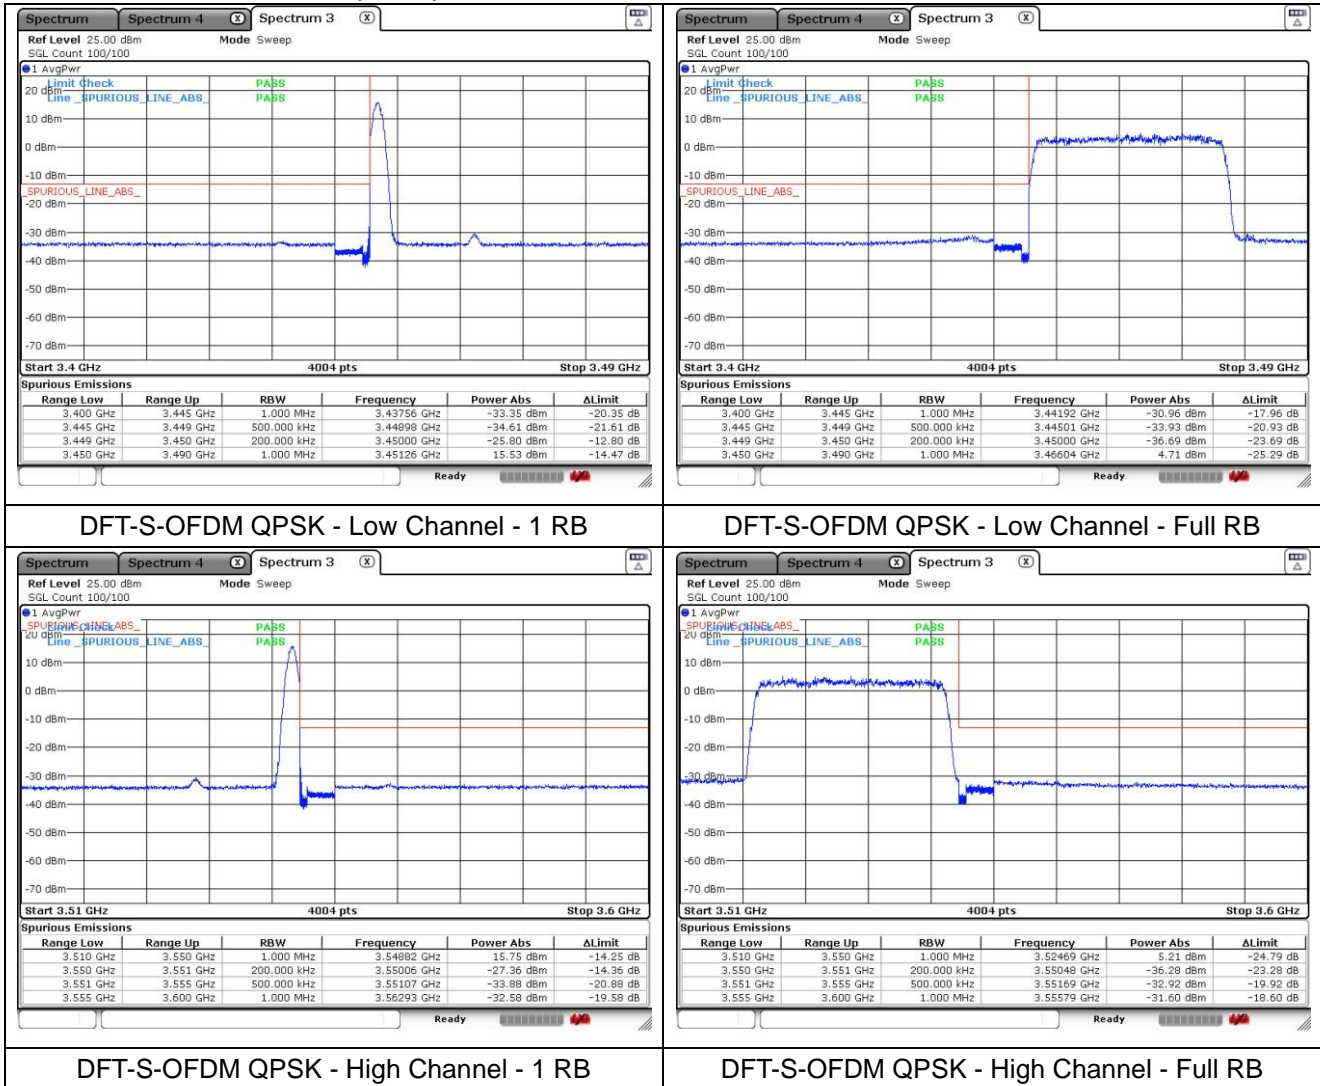

NR band 77/78 Low Band (20 MHz)

NR band 77/78 Low Band (20 MHz)

NR band 77/78 Low Band (30 MHz)

NR band 77/78 Low Band (30 MHz)

NR band 77/78 Low Band (30 MHz)

CP-OFDM QPSK - Low Channel - 1 RB

CP-OFDM QPSK - Low Channel - Full RB

CP-OFDM QPSK - High Channel - 1 RB

CP-OFDM QPSK - High Channel - Full RB

NR band 77/78 Low Band (30 MHz)

NR band 77/78 Low Band (40 MHz)

NR band 77/78 Low Band (40 MHz)

NR band 77/78 Low Band (40 MHz)

NR band 77/78 Low Band (40 MHz)

NR band 77/78 Low Band (50 MHz)

NR band 77/78 Low Band (50 MHz)

NR band 77/78 Low Band (50 MHz)

NR band 77/78 Low Band (50 MHz)

NR band 77/78 Low Band (60 MHz)

NR band 77/78 Low Band (60 MHz)

NR band 77/78 Low Band (60 MHz)

NR band 77/78 Low Band (60 MHz)