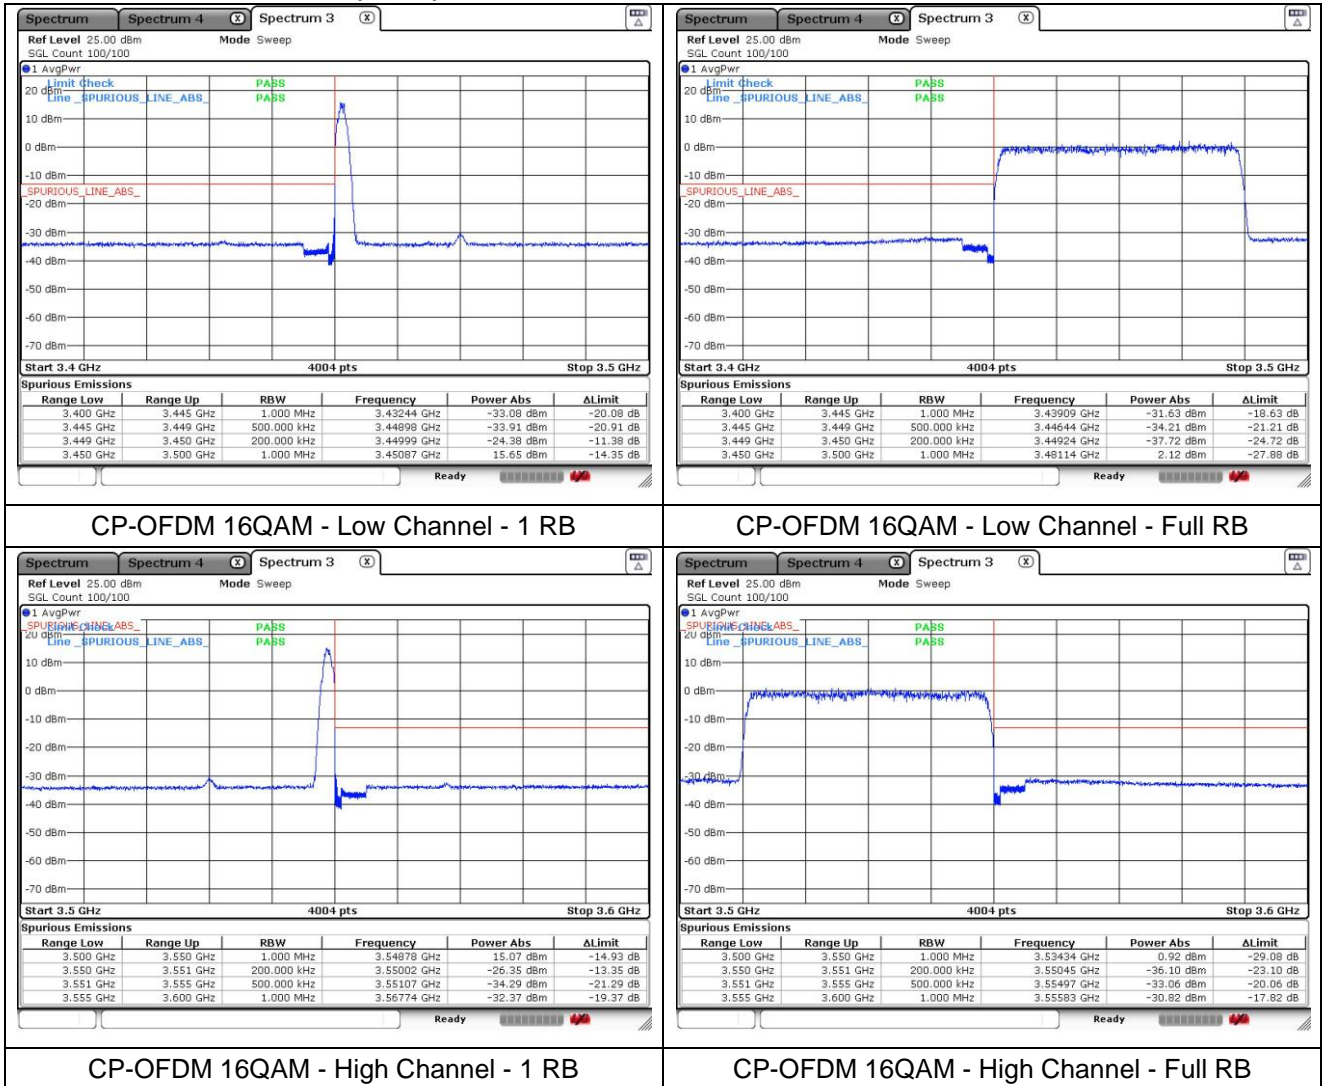

NR band 77/78 Low Band (20 MHz)

NR band 77/78 Low Band (20 MHz)

NR band 77/78 Low Band (30 MHz)

NR band 77/78 Low Band (30 MHz)

NR band 77/78 Low Band (30 MHz)

CP-OFDM QPSK - Low Channel - 1 RB

CP-OFDM QPSK - Low Channel - Full RB

CP-OFDM QPSK - High Channel - 1 RB

CP-OFDM QPSK - High Channel - Full RB

NR band 77/78 Low Band (30 MHz)

NR band 77/78 Low Band (40 MHz)

NR band 77/78 Low Band (40 MHz)

NR band 77/78 Low Band (40 MHz)

NR band 77/78 Low Band (40 MHz)

NR band 77/78 Low Band (50 MHz)

NR band 77/78 Low Band (50 MHz)

NR band 77/78 Low Band (50 MHz)

NR band 77/78 Low Band (50 MHz)

NR band 77/78 Low Band (60 MHz)

NR band 77/78 Low Band (60 MHz)

NR band 77/78 Low Band (60 MHz)

NR band 77/78 Low Band (60 MHz)