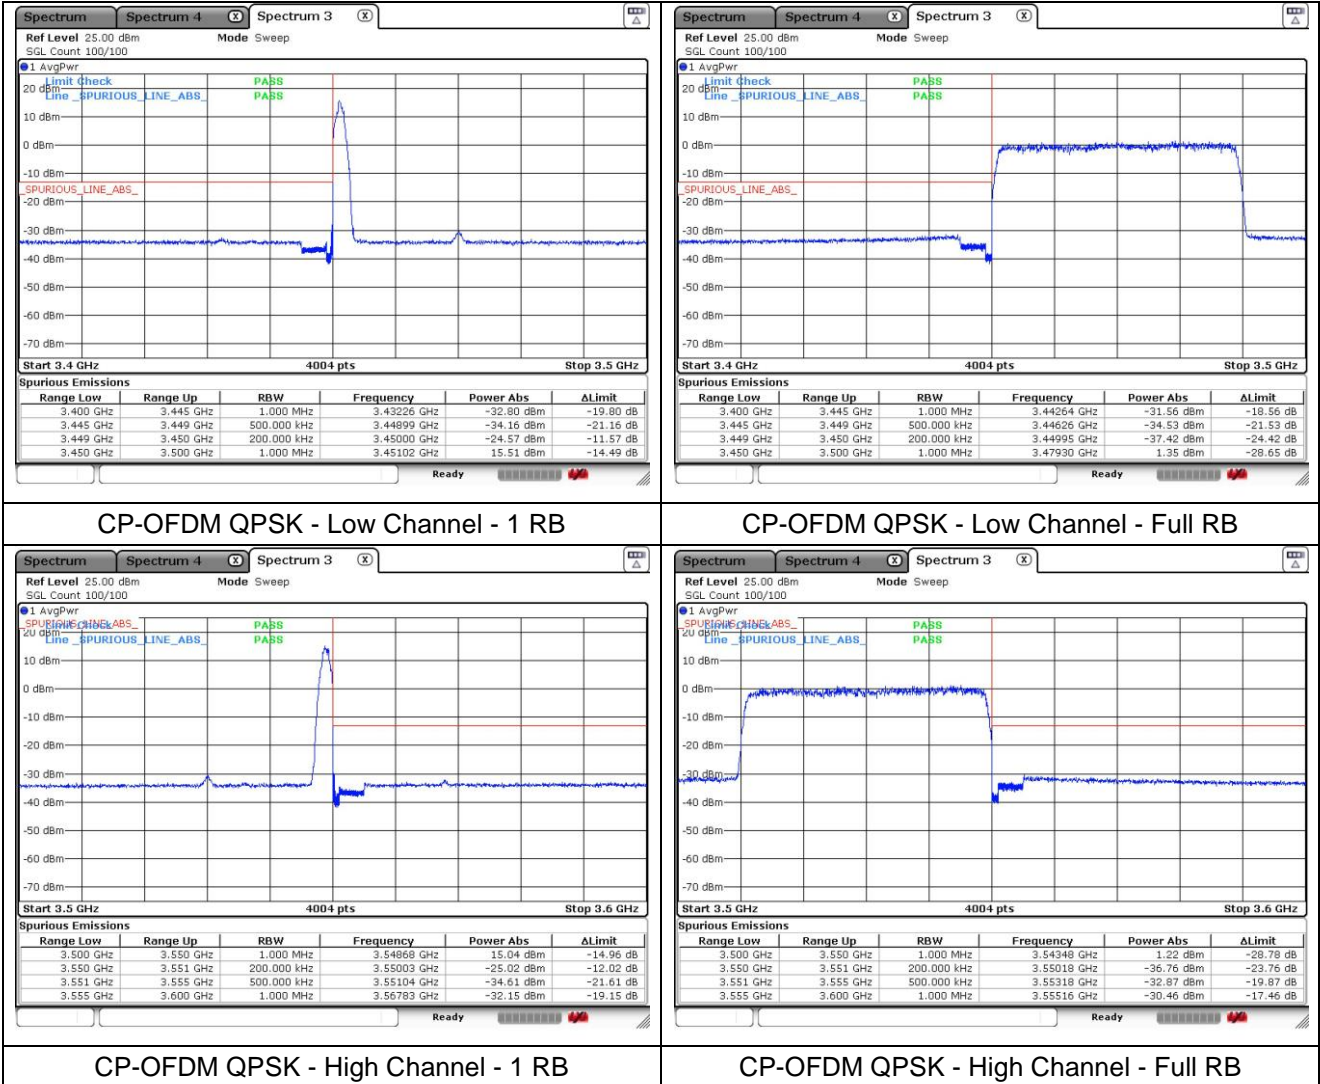

NR band 77/78 Low Band (20 MHz)

NR band 77/78 Low Band (20 MHz)

NR band 77/78 Low Band (30 MHz)

NR band 77/78 Low Band (30 MHz)

NR band 77/78 Low Band (30 MHz)

CP-OFDM QPSK - Low Channel - 1 RB

CP-OFDM QPSK - Low Channel - Full RB

CP-OFDM QPSK - High Channel - 1 RB

CP-OFDM QPSK - High Channel - Full RB

NR band 77/78 Low Band (30 MHz)

NR band 77/78 Low Band (40 MHz)

NR band 77/78 Low Band (40 MHz)

NR band 77/78 Low Band (40 MHz)

NR band 77/78 Low Band (40 MHz)

NR band 77/78 Low Band (50 MHz)

NR band 77/78 Low Band (50 MHz)

NR band 77/78 Low Band (50 MHz)

NR band 77/78 Low Band (50 MHz)

NR band 77/78 Low Band (60 MHz)

NR band 77/78 Low Band (60 MHz)

NR band 77/78 Low Band (60 MHz)

NR band 77/78 Low Band (60 MHz)