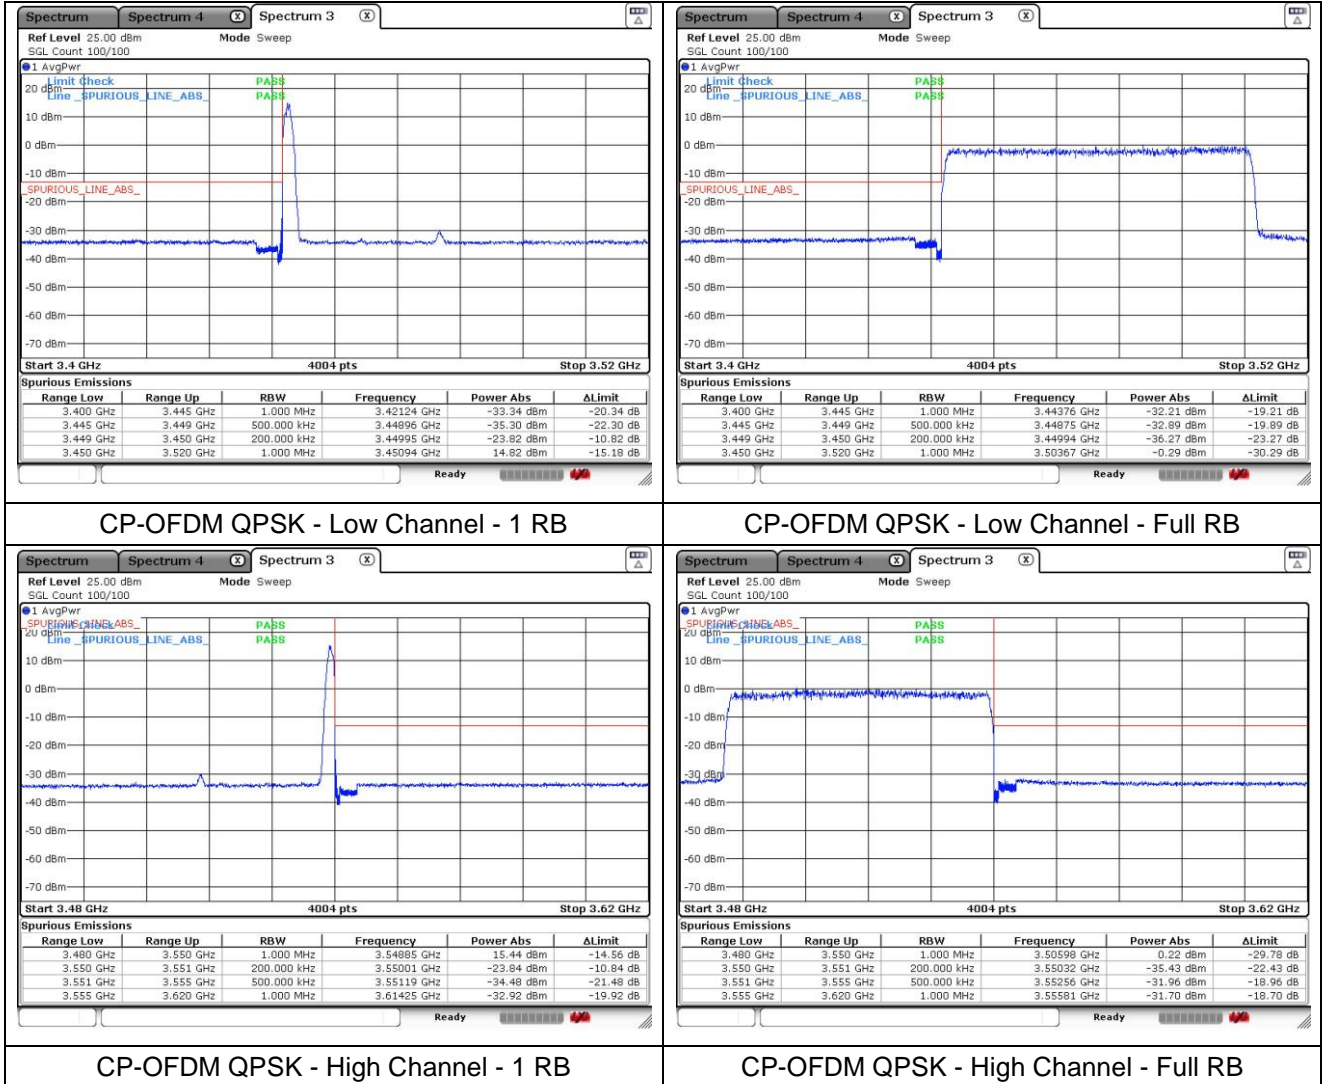

NR band 77/78 Low Band (50 MHz)

NR band 77/78 Low Band (50 MHz)

NR band 77/78 Low Band (50 MHz)

NR band 77/78 Low Band (50 MHz)

NR band 77/78 Low Band (60 MHz)

NR band 77/78 Low Band (60 MHz)

NR band 77/78 Low Band (60 MHz)

NR band 77/78 Low Band (60 MHz)