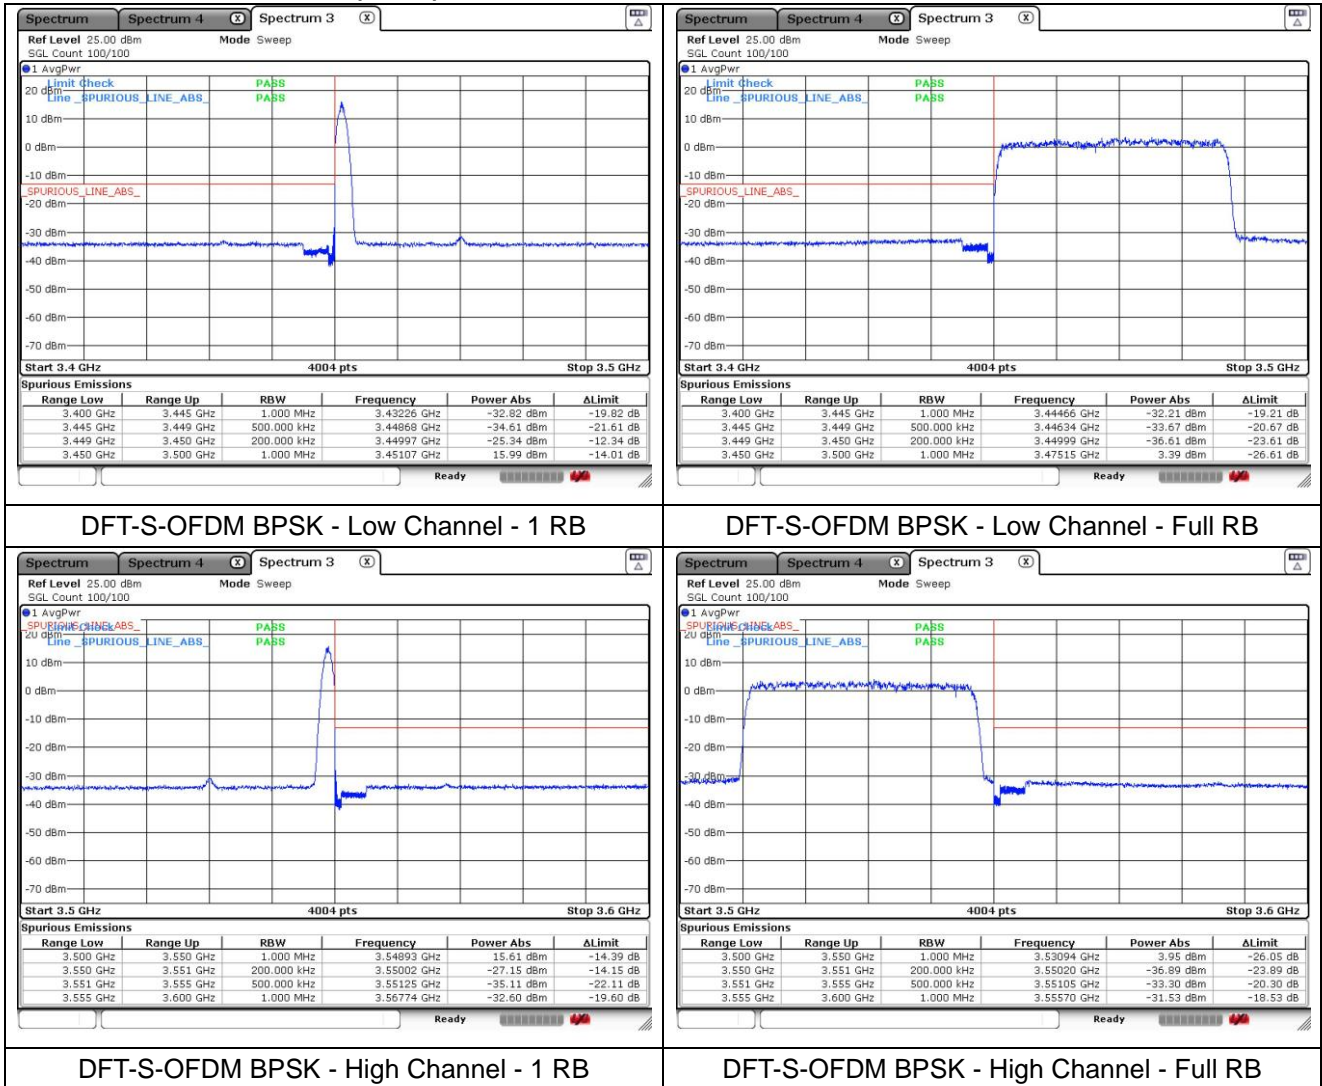

NR band 77/78 Low Band (20 MHz)

NR band 77/78 Low Band (20 MHz)

NR band 77/78 Low Band (30 MHz)

NR band 77/78 Low Band (30 MHz)

NR band 77/78 Low Band (30 MHz)

CP-OFDM QPSK - Low Channel - 1 RB

CP-OFDM QPSK - Low Channel - Full RB

CP-OFDM QPSK - High Channel - 1 RB

CP-OFDM QPSK - High Channel - Full RB

NR band 77/78 Low Band (30 MHz)

NR band 77/78 Low Band (40 MHz)

NR band 77/78 Low Band (40 MHz)

NR band 77/78 Low Band (40 MHz)

NR band 77/78 Low Band (40 MHz)

NR band 77/78 Low Band (50 MHz)

NR band 77/78 Low Band (50 MHz)

NR band 77/78 Low Band (50 MHz)

NR band 77/78 Low Band (50 MHz)

NR band 77/78 Low Band (60 MHz)

NR band 77/78 Low Band (60 MHz)

NR band 77/78 Low Band (60 MHz)

NR band 77/78 Low Band (60 MHz)