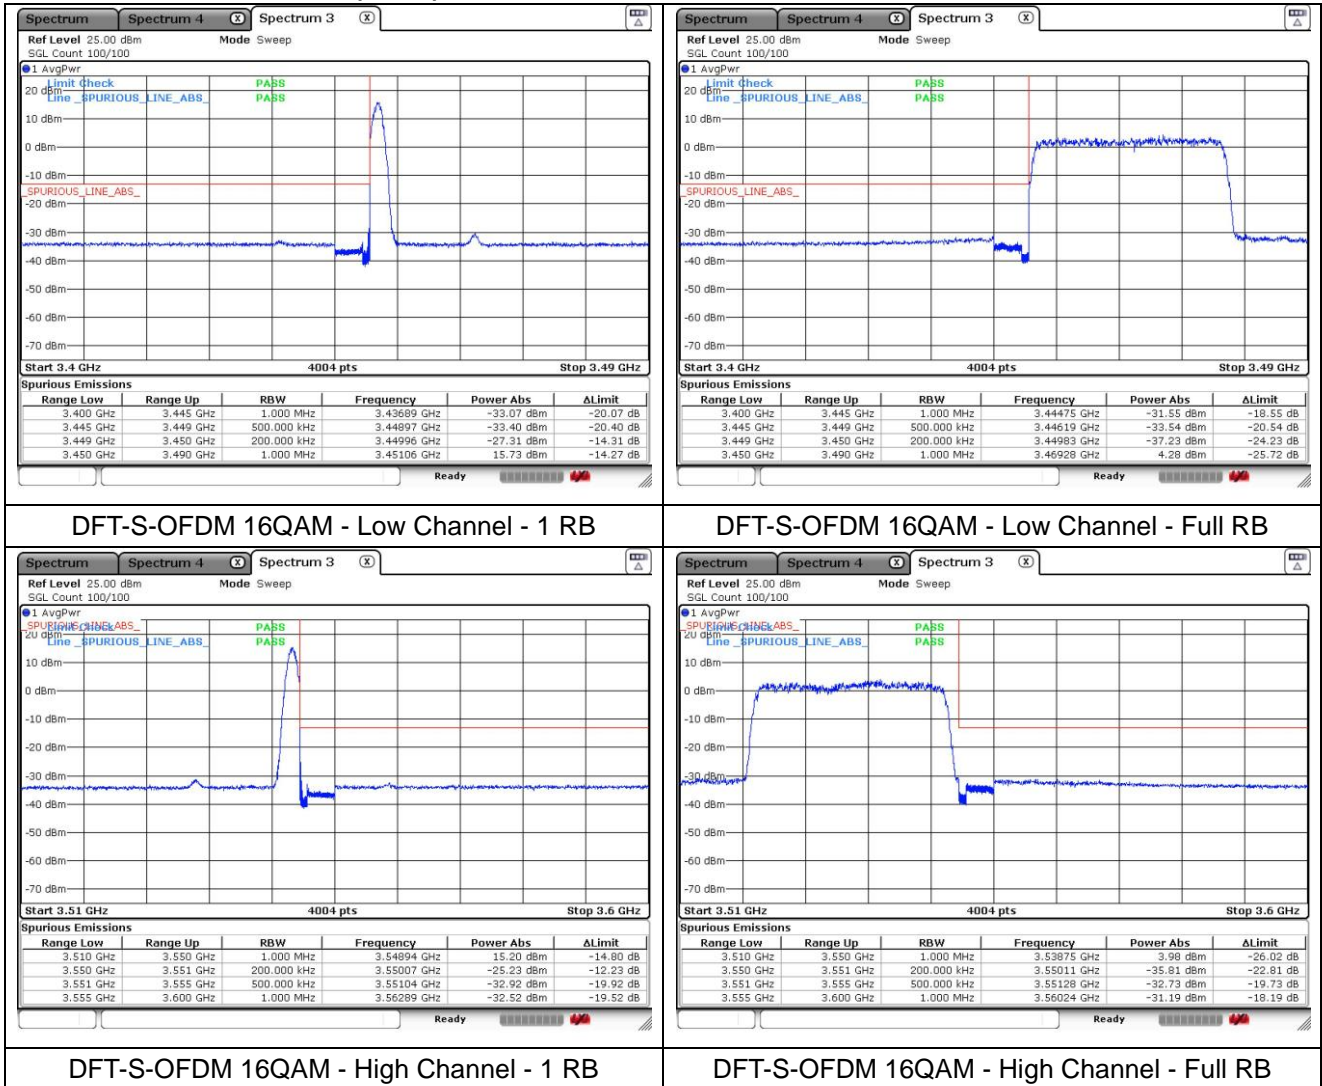

NR band 77/78 Low Band (20 MHz)

NR band 77/78 Low Band (20 MHz)

NR band 77/78 Low Band (30 MHz)

NR band 77/78 Low Band (30 MHz)

NR band 77/78 Low Band (30 MHz)

CP-OFDM QPSK - Low Channel - 1 RB

CP-OFDM QPSK - Low Channel - Full RB

CP-OFDM QPSK - High Channel - 1 RB

CP-OFDM QPSK - High Channel - Full RB

NR band 77/78 Low Band (30 MHz)

NR band 77/78 Low Band (40 MHz)

NR band 77/78 Low Band (40 MHz)

NR band 77/78 Low Band (40 MHz)

NR band 77/78 Low Band (40 MHz)

NR band 77/78 Low Band (50 MHz)

NR band 77/78 Low Band (50 MHz)

NR band 77/78 Low Band (50 MHz)

NR band 77/78 Low Band (50 MHz)

NR band 77/78 Low Band (60 MHz)

NR band 77/78 Low Band (60 MHz)

NR band 77/78 Low Band (60 MHz)

NR band 77/78 Low Band (60 MHz)