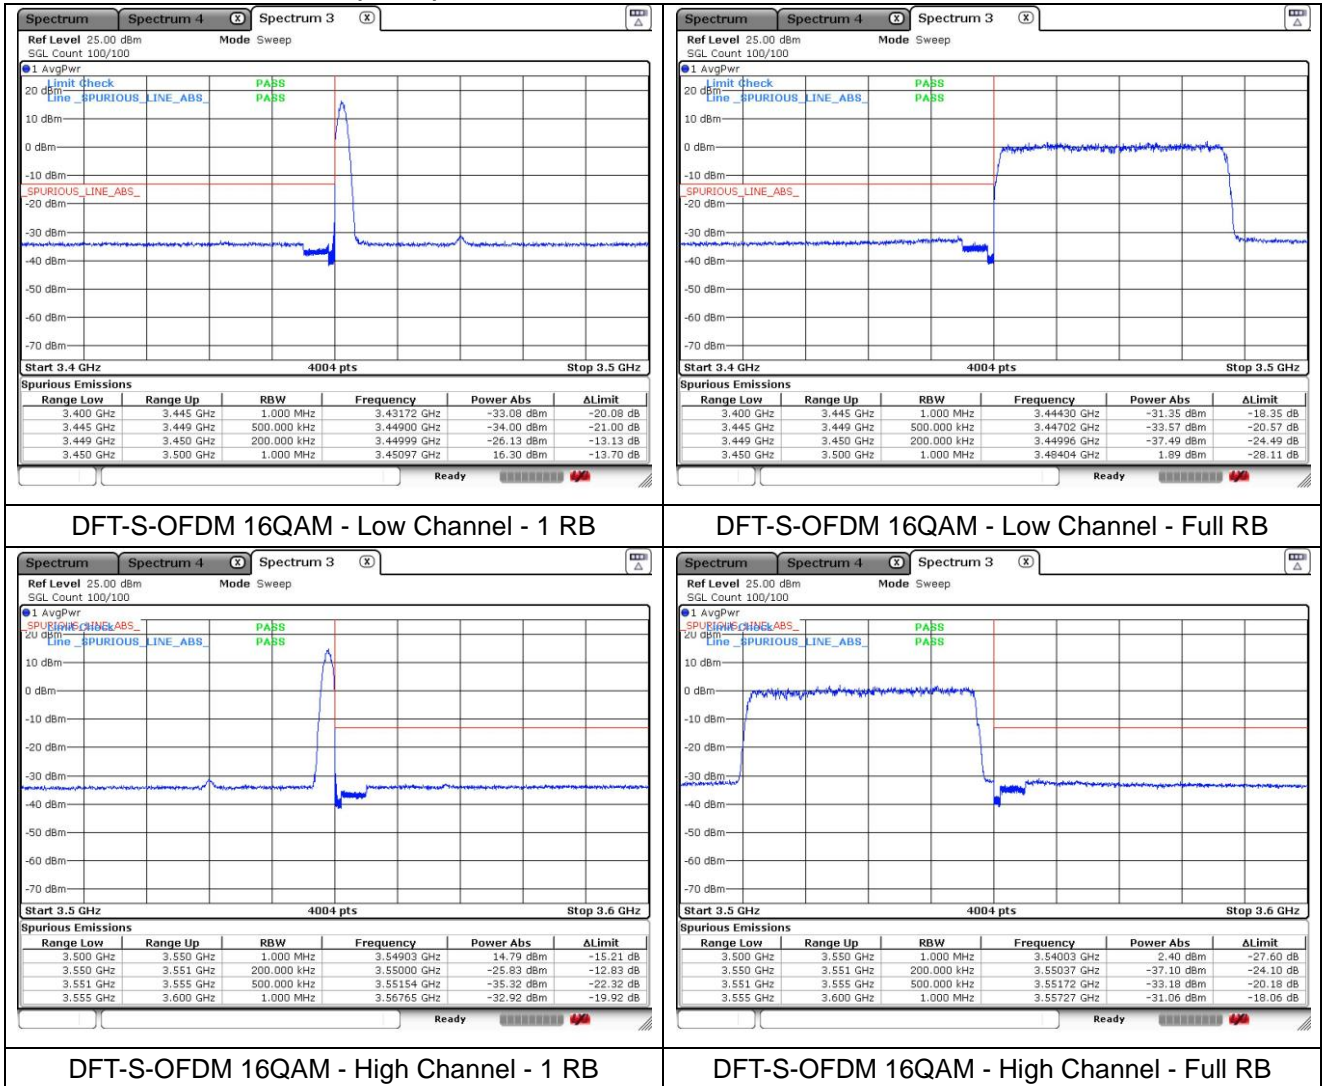

NR band 77/78 Low Band (20 MHz)

NR band 77/78 Low Band (20 MHz)

NR band 77/78 Low Band (30 MHz)

NR band 77/78 Low Band (30 MHz)

NR band 77/78 Low Band (30 MHz)

CP-OFDM QPSK - Low Channel - 1 RB

CP-OFDM QPSK - Low Channel - Full RB

CP-OFDM QPSK - High Channel - 1 RB

CP-OFDM QPSK - High Channel - Full RB

NR band 77/78 Low Band (30 MHz)

NR band 77/78 Low Band (40 MHz)

NR band 77/78 Low Band (40 MHz)

NR band 77/78 Low Band (40 MHz)

NR band 77/78 Low Band (40 MHz)

NR band 77/78 Low Band (50 MHz)

NR band 77/78 Low Band (50 MHz)

NR band 77/78 Low Band (50 MHz)

NR band 77/78 Low Band (50 MHz)

NR band 77/78 Low Band (60 MHz)

NR band 77/78 Low Band (60 MHz)

NR band 77/78 Low Band (60 MHz)

NR band 77/78 Low Band (60 MHz)