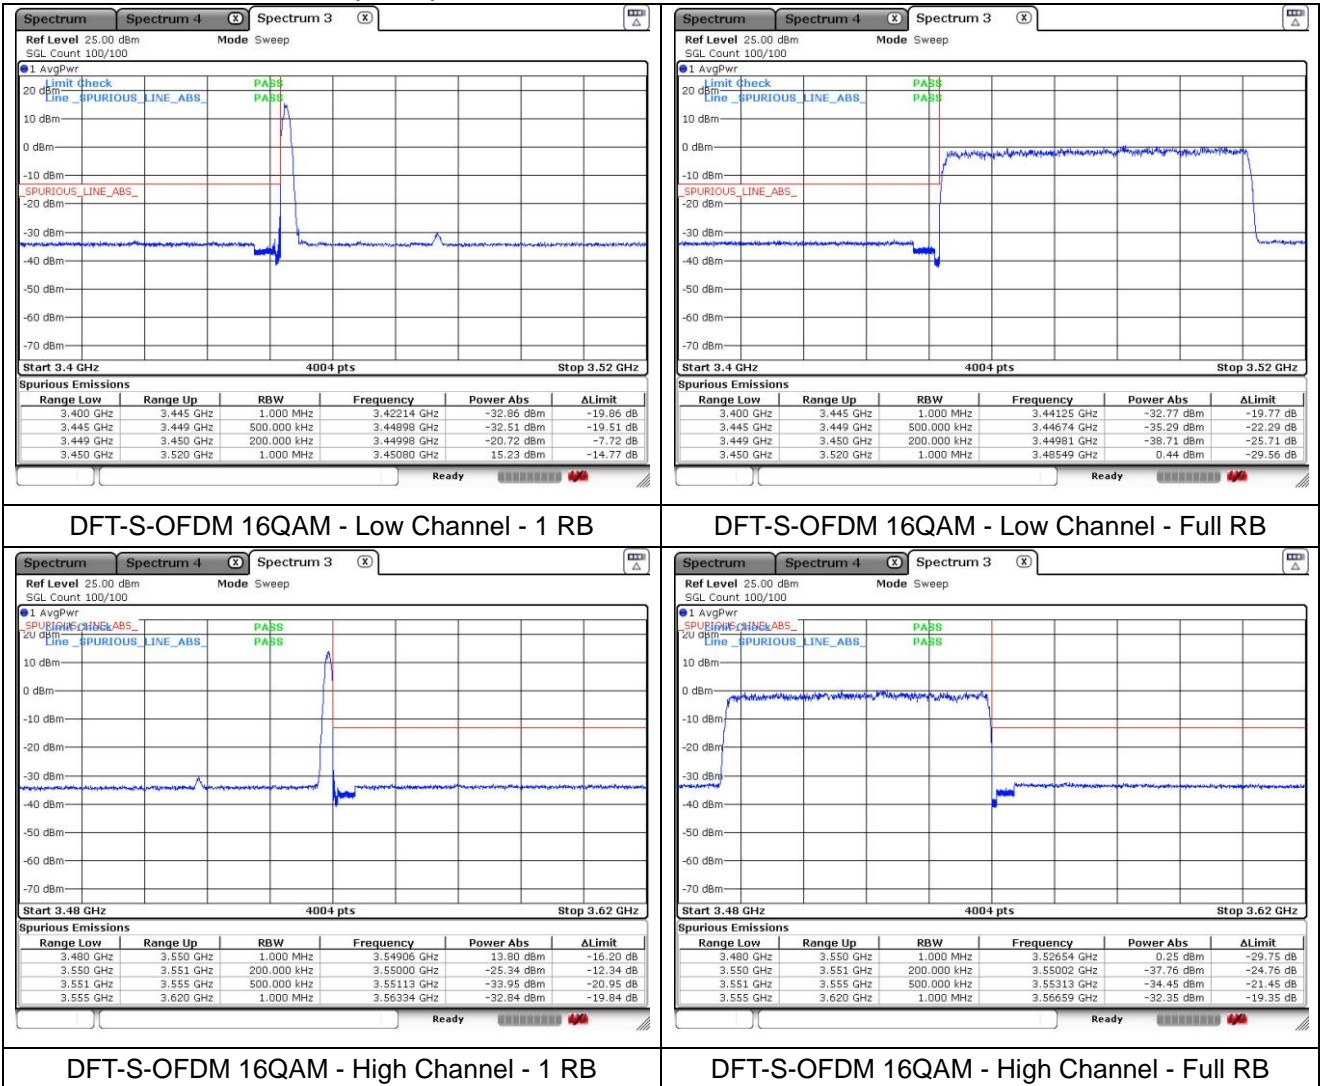

CP-OFDM QPSK - High Channel - 1 RB

CP-OFDM QPSK - High Channel - Full RB

NR band 77/78 Low Band (30 MHz)

NR band 77/78 Low Band (40 MHz)

NR band 77/78 Low Band (40 MHz)

NR band 77/78 Low Band (40 MHz)

NR band 77/78 Low Band (40 MHz)

NR band 77/78 Low Band (50 MHz)

NR band 77/78 Low Band (50 MHz)

NR band 77/78 Low Band (50 MHz)

NR band 77/78 Low Band (50 MHz)

NR band 77/78 Low Band (60 MHz)

NR band 77/78 Low Band (60 MHz)

NR band 77/78 Low Band (60 MHz)

NR band 77/78 Low Band (60 MHz)