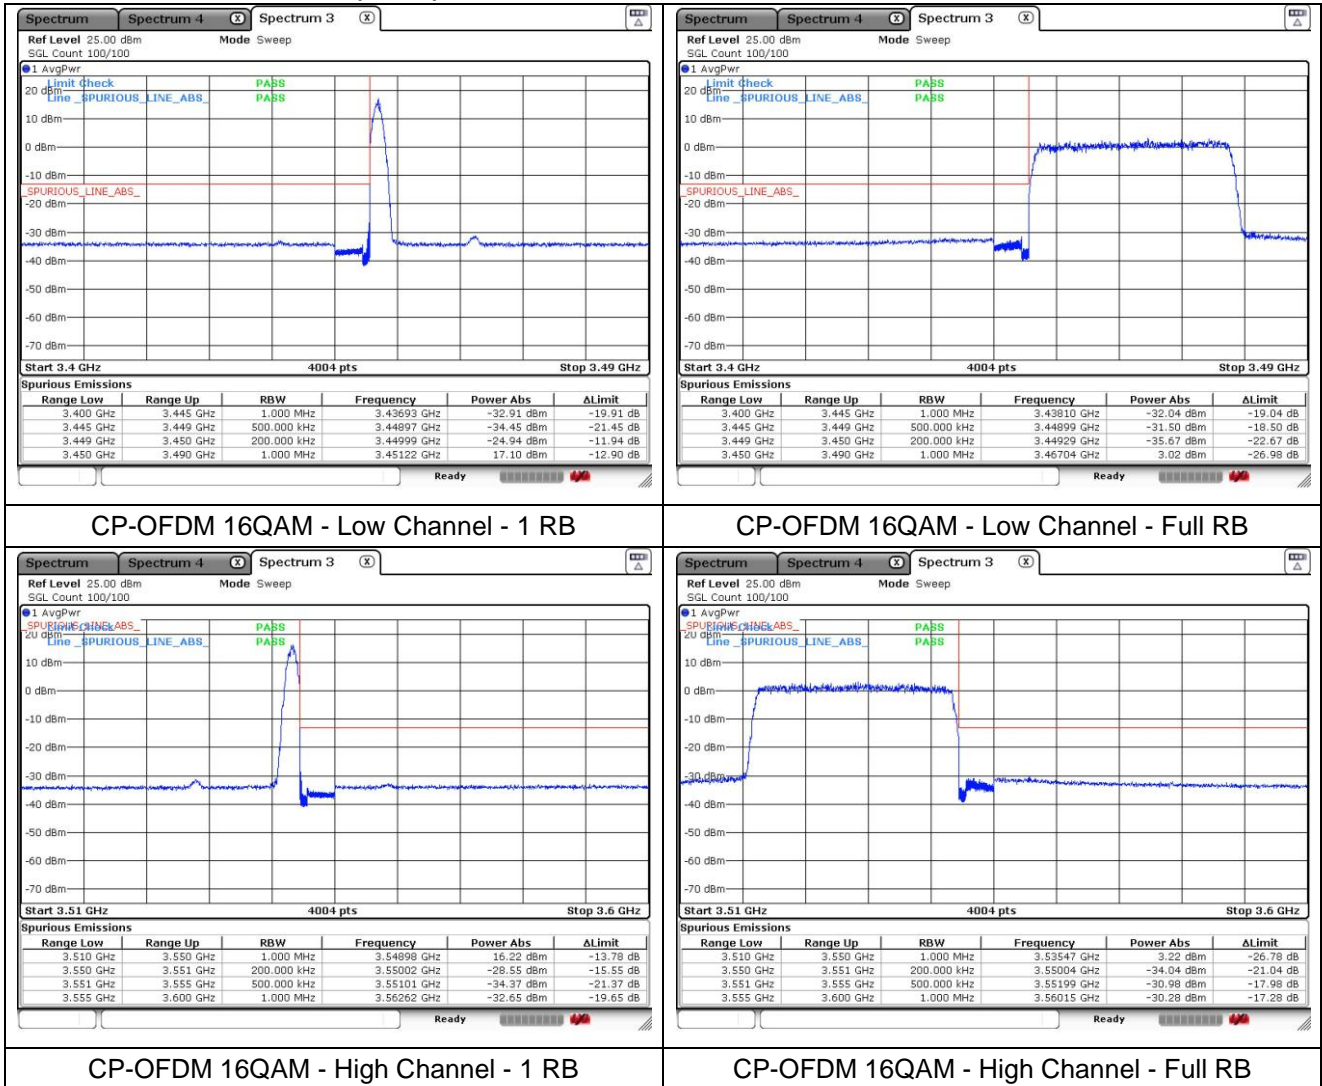

NR band 77/78 Low Band (20 MHz)

NR band 77/78 Low Band (20 MHz)

NR band 77/78 Low Band (30 MHz)

NR band 77/78 Low Band (30 MHz)

NR band 77/78 Low Band (30 MHz)

CP-OFDM QPSK - Low Channel - 1 RB

CP-OFDM QPSK - Low Channel - Full RB

CP-OFDM QPSK - High Channel - 1 RB

CP-OFDM QPSK - High Channel - Full RB

NR band 77/78 Low Band (30 MHz)

NR band 77/78 Low Band (40 MHz)

NR band 77/78 Low Band (40 MHz)

NR band 77/78 Low Band (40 MHz)

NR band 77/78 Low Band (40 MHz)

NR band 77/78 Low Band (50 MHz)

NR band 77/78 Low Band (50 MHz)

NR band 77/78 Low Band (50 MHz)

NR band 77/78 Low Band (50 MHz)

NR band 77/78 Low Band (60 MHz)

NR band 77/78 Low Band (60 MHz)

NR band 77/78 Low Band (60 MHz)

NR band 77/78 Low Band (60 MHz)