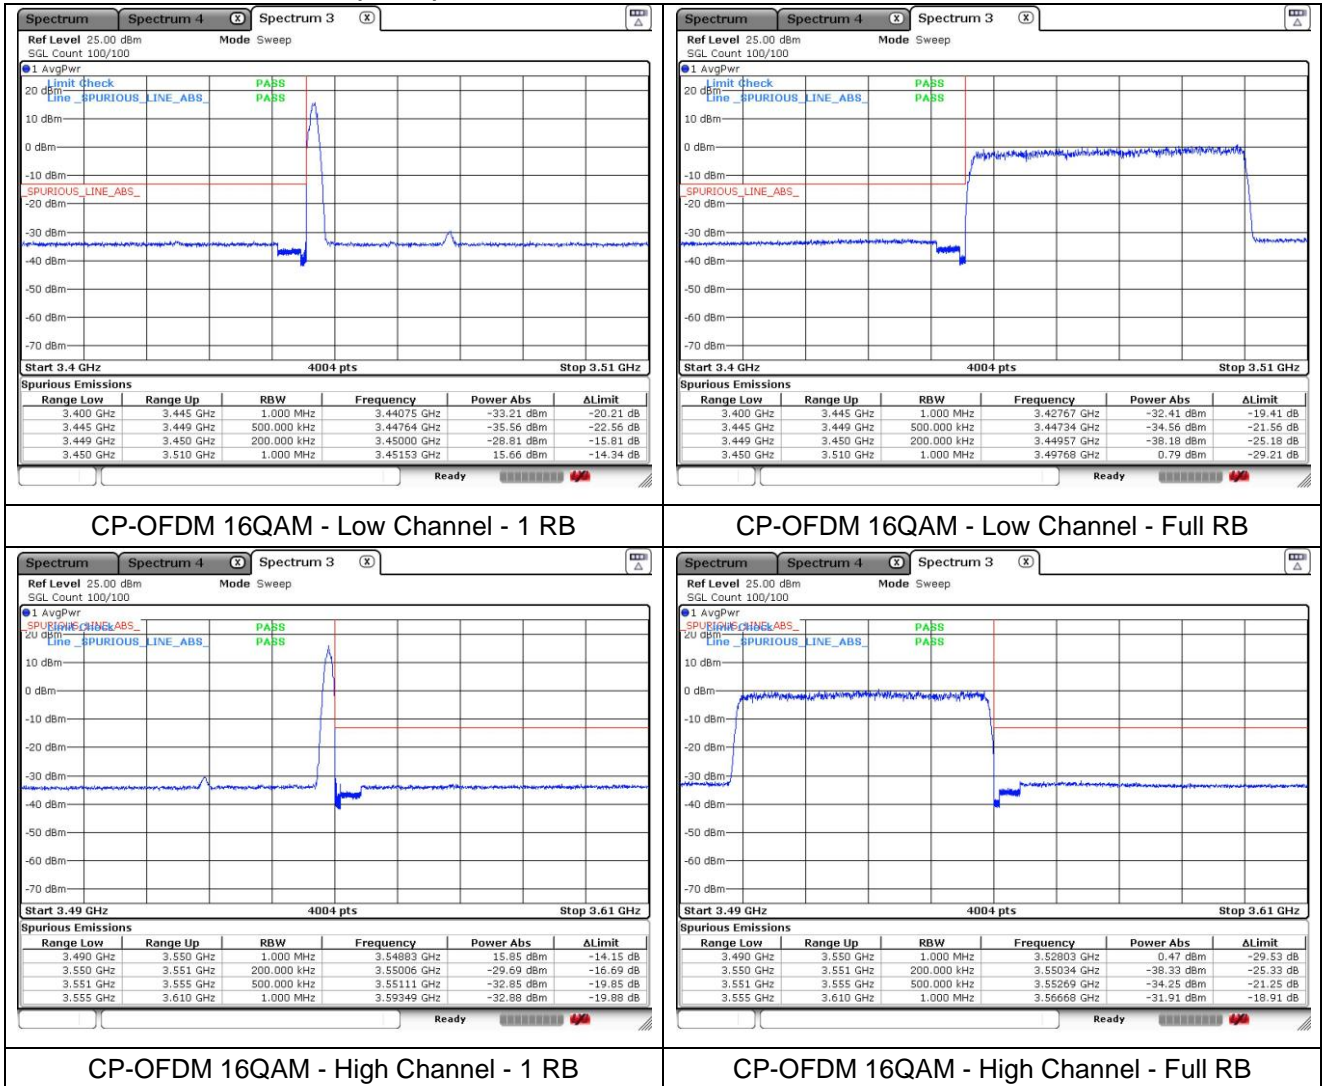

CP-OFDM QPSK - High Channel - 1 RB

CP-OFDM QPSK - High Channel - Full RB

NR band 77/78 Low Band (30 MHz)

NR band 77/78 Low Band (40 MHz)

NR band 77/78 Low Band (40 MHz)

NR band 77/78 Low Band (40 MHz)

NR band 77/78 Low Band (40 MHz)

NR band 77/78 Low Band (50 MHz)

NR band 77/78 Low Band (50 MHz)

NR band 77/78 Low Band (50 MHz)

NR band 77/78 Low Band (50 MHz)

NR band 77/78 Low Band (60 MHz)

NR band 77/78 Low Band (60 MHz)

NR band 77/78 Low Band (60 MHz)

NR band 77/78 Low Band (60 MHz)