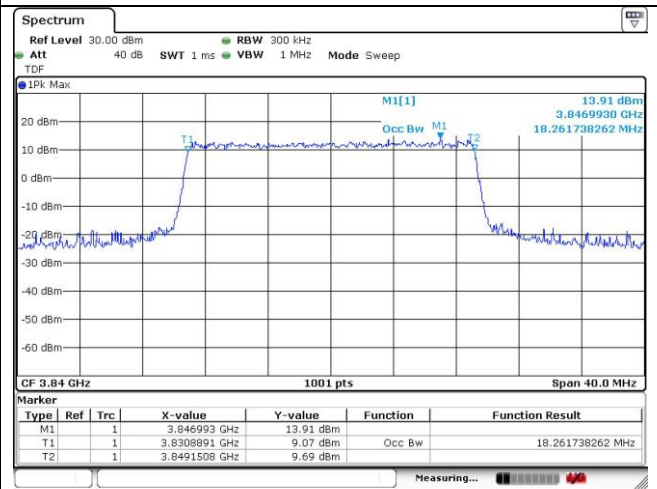

**NR band 77/78\_High Band**

**20 MHz DFT-S-OFDM BPSK**

**20 MHz DFT-S-OFDM QPSK**

**20 MHz DFT-S-OFDM 16QAM**

**20 MHz CP-OFDM QPSK**

**20 MHz CP-OFDM 16QAM**

30 MHz DFT-S-OFDM BPSK

30 MHz DFT-S-OFDM QPSK