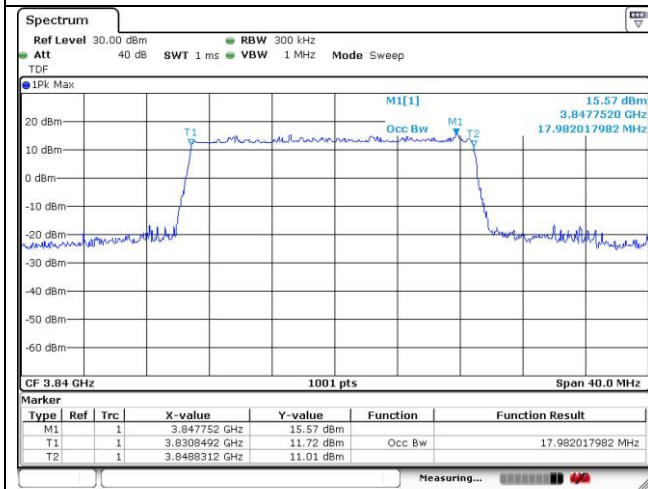

**NR band 77/78\_High Band**

**20 MHz DFT-S-OFDM BPSK**

**20 MHz DFT-S-OFDM QPSK**

**20 MHz DFT-S-OFDM 16QAM**

**20 MHz CP-OFDM QPSK**

**20 MHz CP-OFDM 16QAM**

30 MHz DFT-S-OFDM BPSK

30 MHz DFT-S-OFDM QPSK