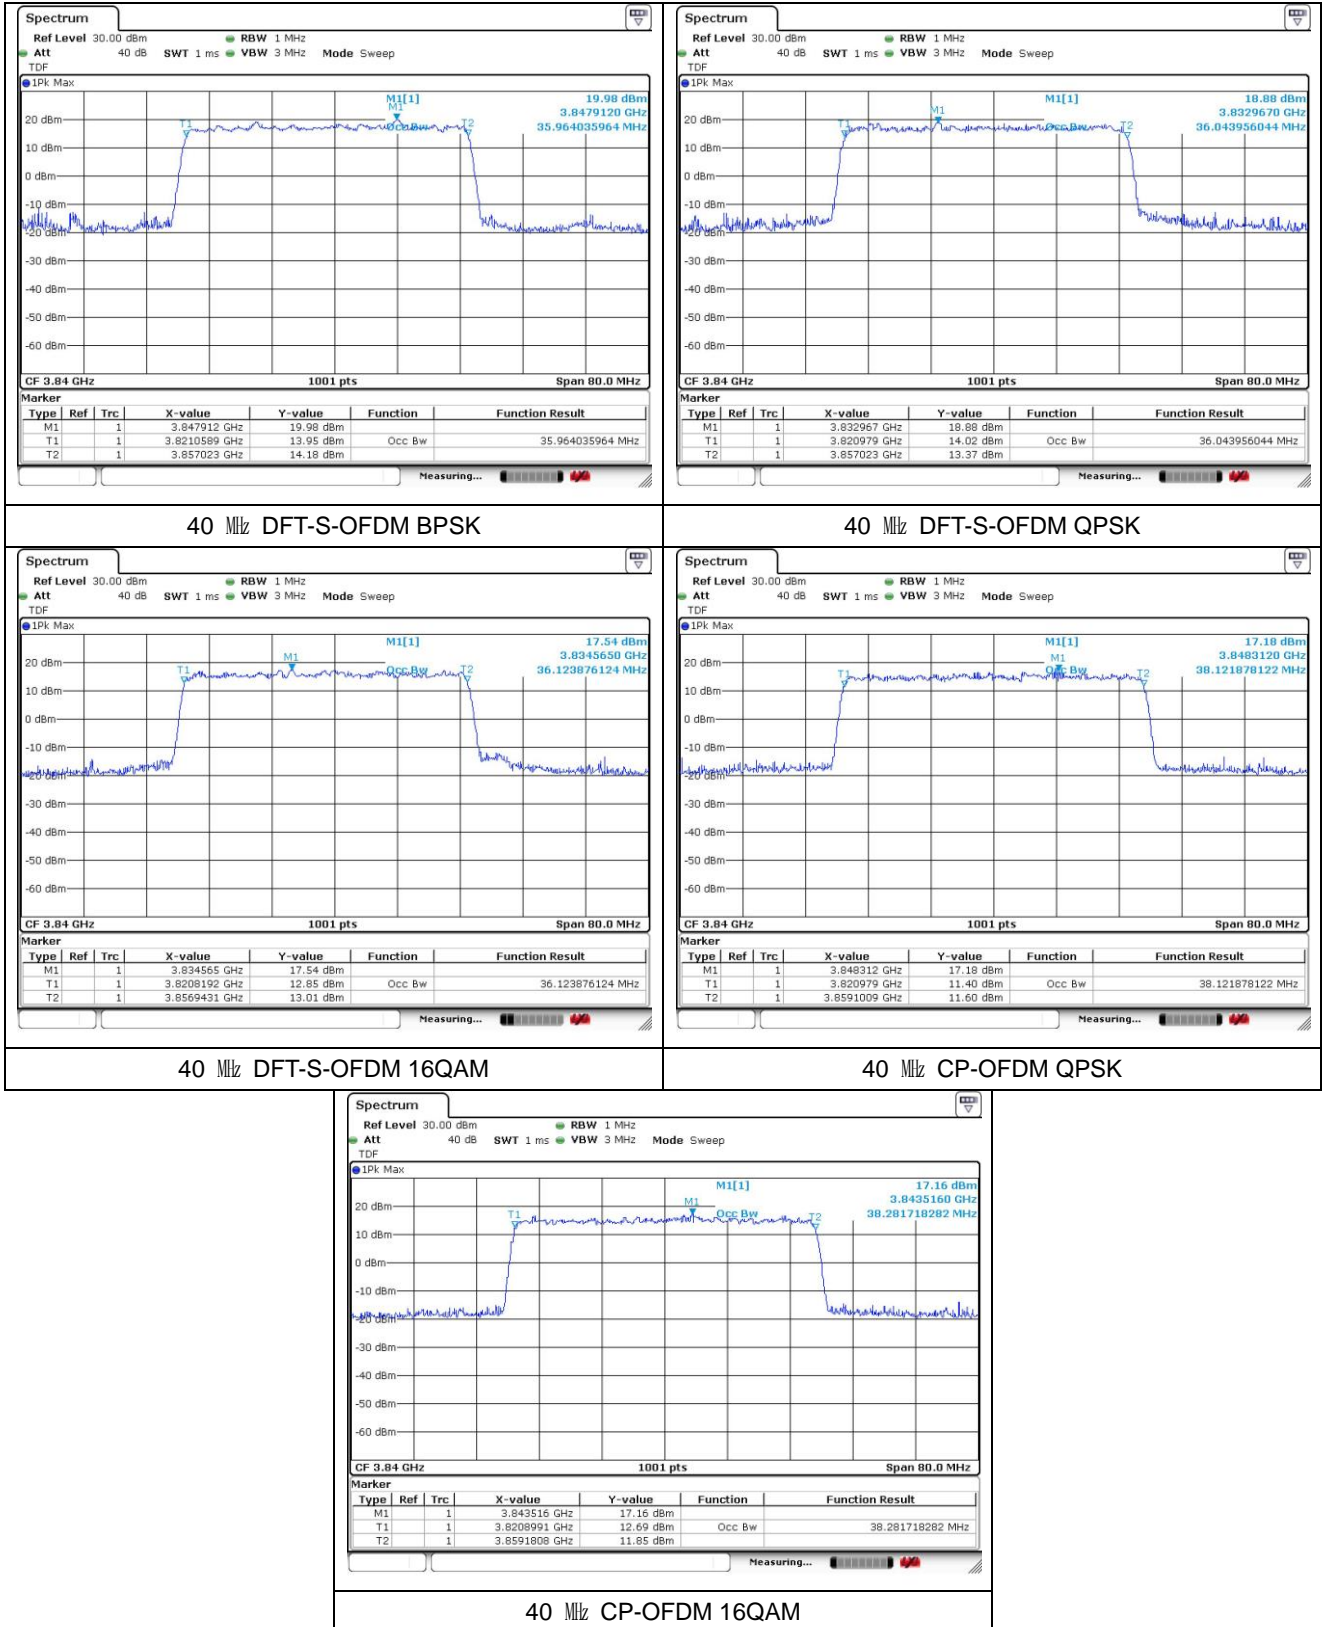

**NR band 77/78\_High Band**

**20 MHz DFT-S-OFDM BPSK**

**20 MHz DFT-S-OFDM QPSK**

**20 MHz DFT-S-OFDM 16QAM**

**20 MHz CP-OFDM QPSK**

**20 MHz CP-OFDM 16QAM**

30 MHz DFT-S-OFDM BPSK

30 MHz DFT-S-OFDM QPSK

30 MHz DFT-S-OFDM 16QAM

30 MHz CP-OFDM QPSK

30 MHz CP-OFDM 16QAM

50 MHz DFT-S-OFDM BPSK

50 MHz DFT-S-OFDM QPSK

50 MHz DFT-S-OFDM 16QAM

50 MHz CP-OFDM QPSK

50 MHz CP-OFDM 16QAM