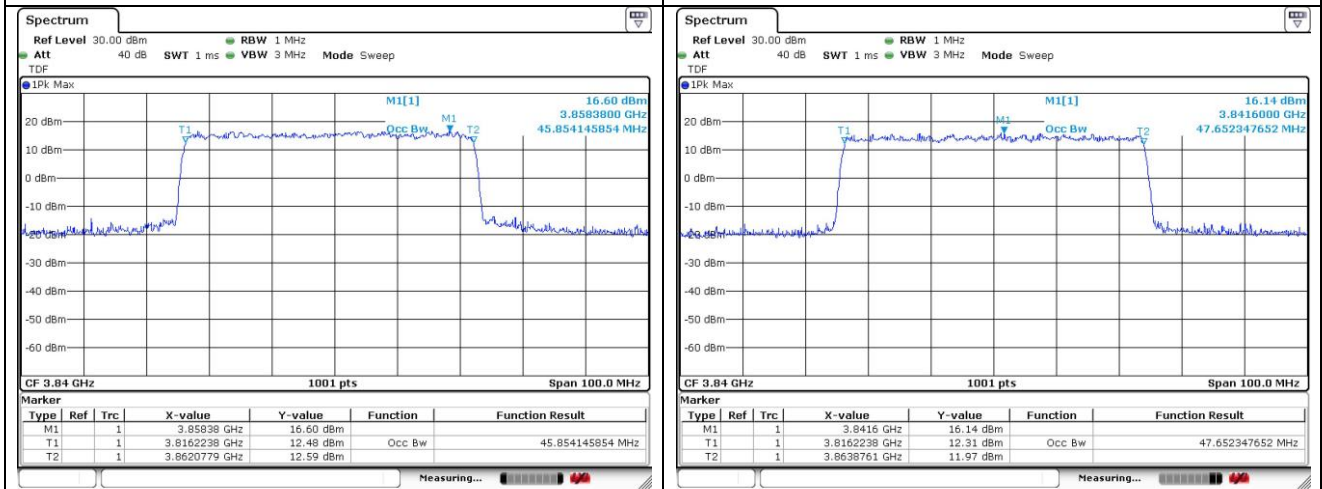

30 MHz DFT-S-OFDM 16QAM

30 MHz CP-OFDM QPSK

30 MHz CP-OFDM 16QAM

50 MHz DFT-S-OFDM BPSK

50 MHz DFT-S-OFDM QPSK

50 MHz DFT-S-OFDM 16QAM

50 MHz CP-OFDM QPSK

50 MHz CP-OFDM 16QAM