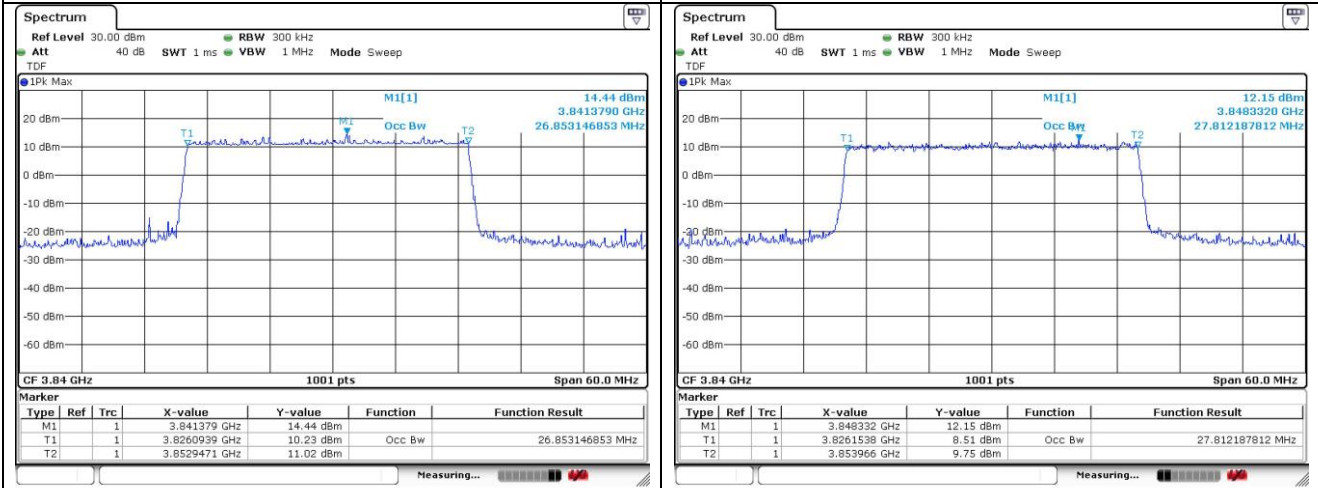

**NR band 77/78\_High Band**

**20 MHz DFT-S-OFDM BPSK**

**20 MHz DFT-S-OFDM QPSK**

**20 MHz DFT-S-OFDM 16QAM**

**20 MHz CP-OFDM QPSK**

**20 MHz CP-OFDM 16QAM**

30 MHz DFT-S-OFDM BPSK

30 MHz DFT-S-OFDM QPSK