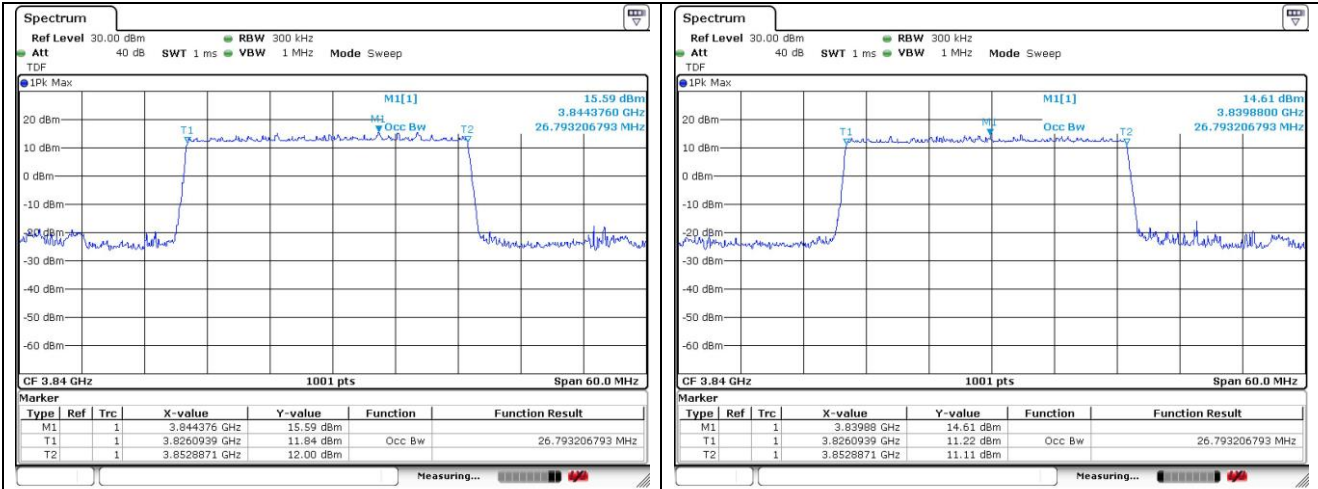

**NR band 77/78\_High Band**

**20 MHz DFT-S-OFDM BPSK**

**20 MHz DFT-S-OFDM QPSK**

**20 MHz DFT-S-OFDM 16QAM**

**20 MHz CP-OFDM QPSK**

**20 MHz CP-OFDM 16QAM**

30 MHz DFT-S-OFDM BPSK

30 MHz DFT-S-OFDM QPSK