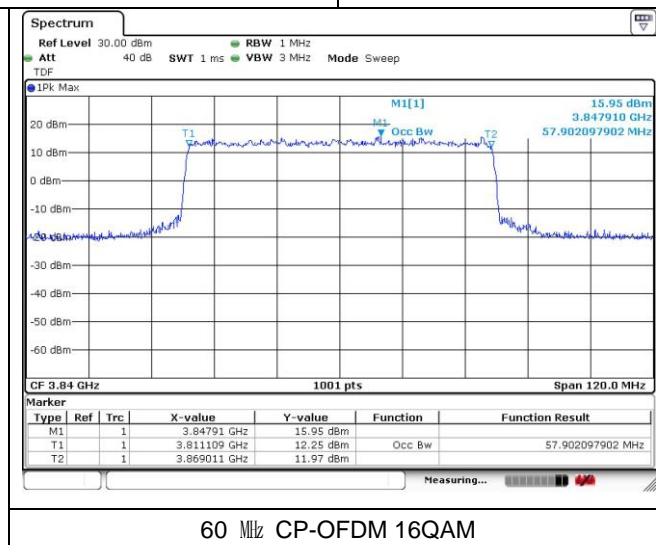

60 MHz CP-OFDM 16QAM