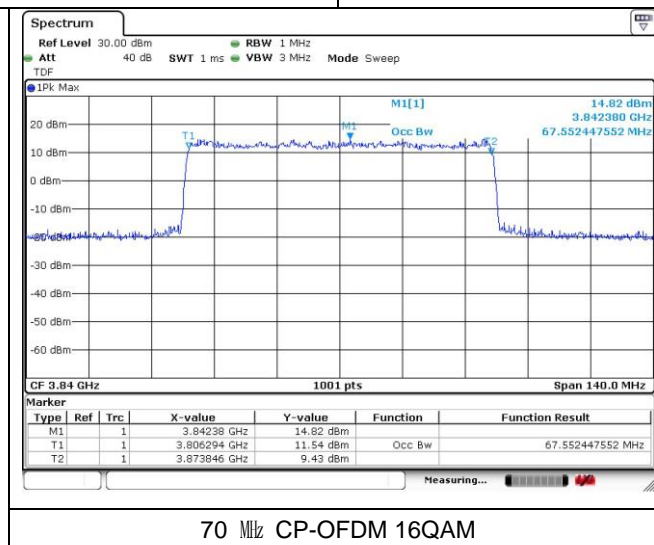

70 MHz CP-OFDM 16QAM