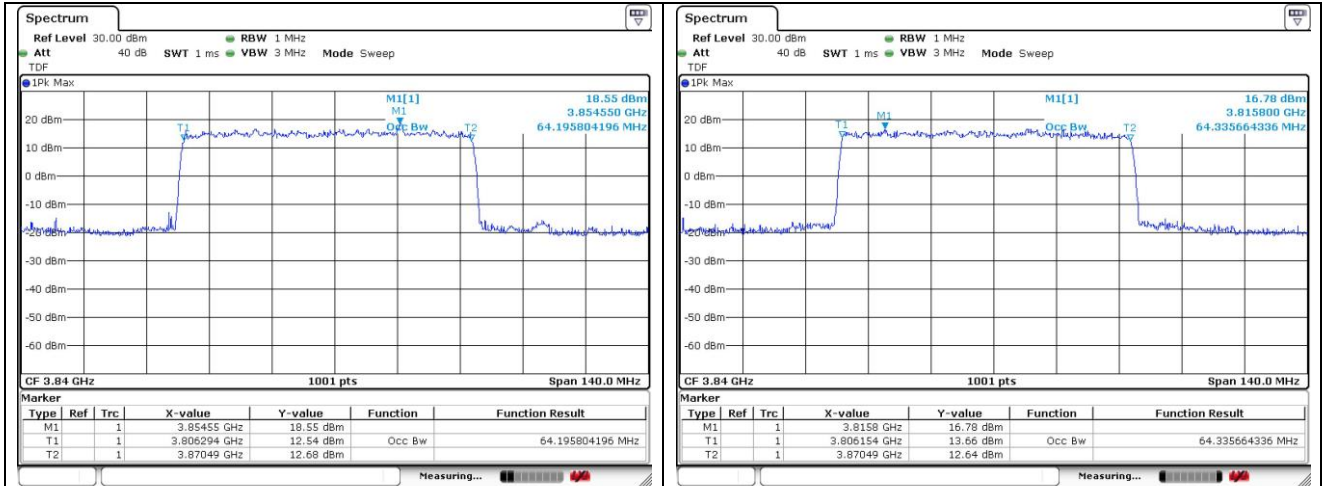

70 MHz DFT-S-OFDM QPSK

70 MHz DFT-S-OFDM BPSK