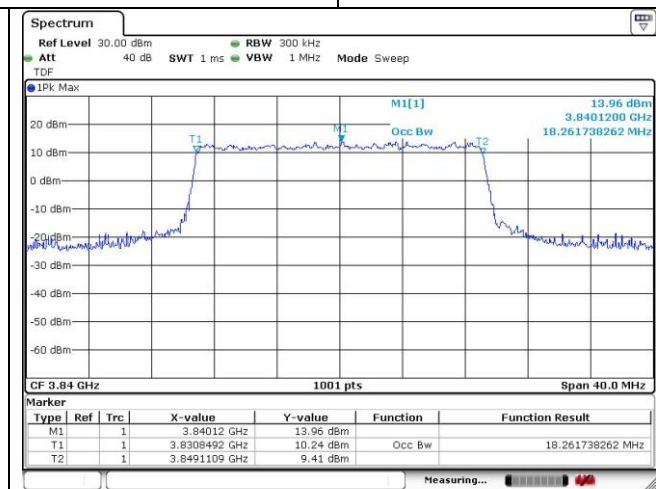

**NR band 77/78\_High Band**

**20 MHz DFT-S-OFDM BPSK**

**20 MHz DFT-S-OFDM QPSK**

**20 MHz DFT-S-OFDM 16QAM**

**20 MHz CP-OFDM QPSK**

**20 MHz CP-OFDM 16QAM**

30 MHz DFT-S-OFDM BPSK

30 MHz DFT-S-OFDM QPSK