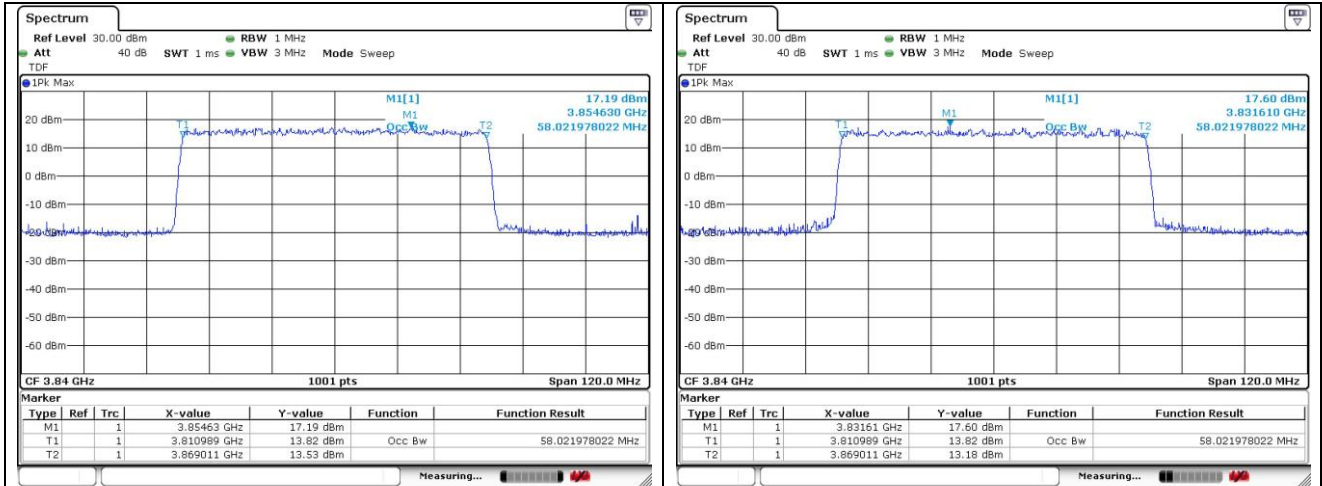

30 MHz DFT-S-OFDM 16QAM

30 MHz CP-OFDM QPSK

30 MHz CP-OFDM 16QAM

50 MHz DFT-S-OFDM BPSK

50 MHz DFT-S-OFDM QPSK

50 MHz DFT-S-OFDM 16QAM

50 MHz CP-OFDM QPSK

50 MHz CP-OFDM 16QAM