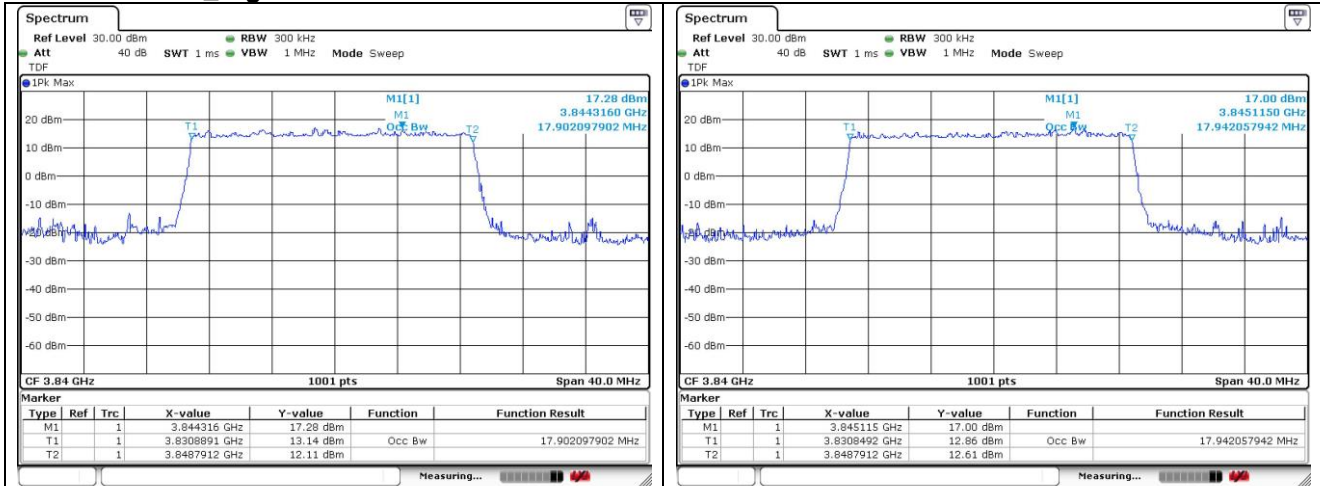

**NR band 77/78\_High Band**

**20 MHz DFT-S-OFDM BPSK**

**20 MHz DFT-S-OFDM QPSK**

**20 MHz DFT-S-OFDM 16QAM**

**20 MHz CP-OFDM QPSK**

**20 MHz CP-OFDM 16QAM**

30 MHz DFT-S-OFDM BPSK

30 MHz DFT-S-OFDM QPSK