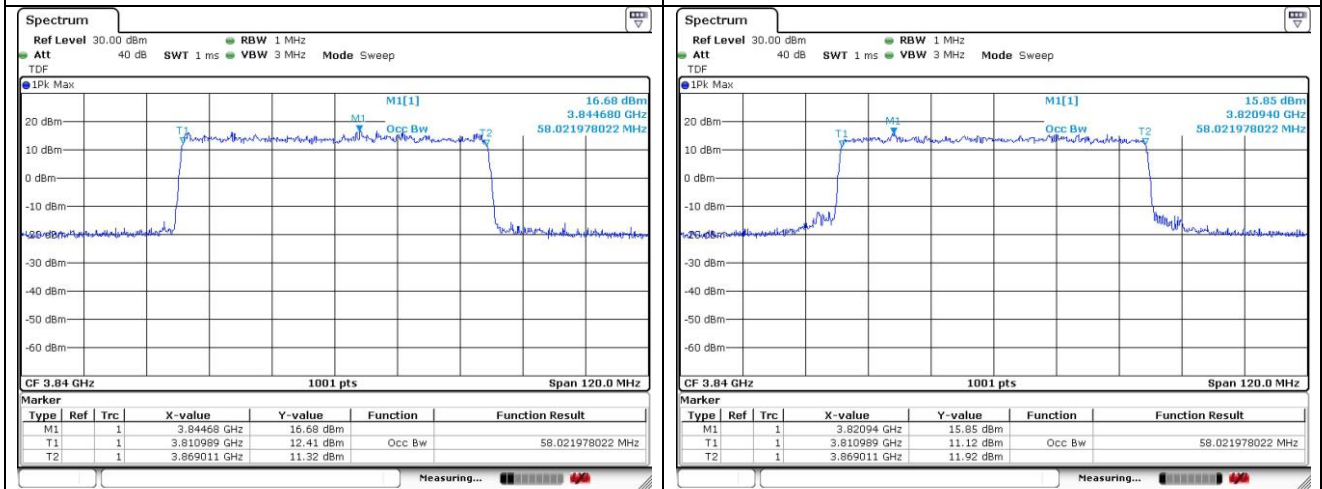

60 MHz CP-OFDM QPSK

60 MHz DFT-S-OFDM 16QAM