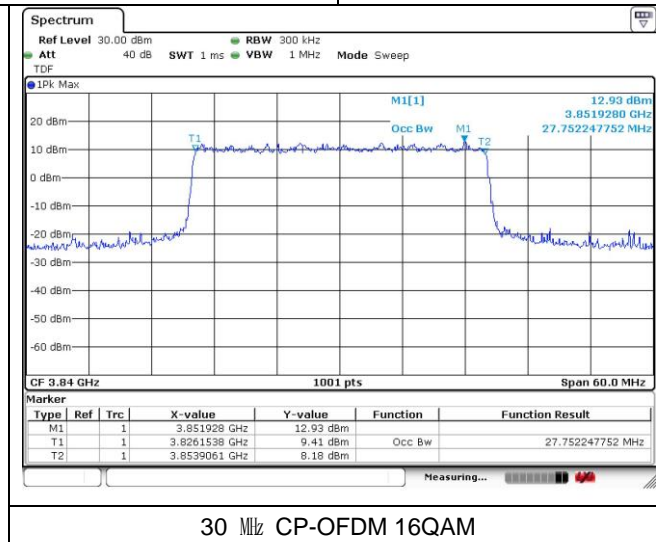

30 MHz CP-OFDM 16QAM