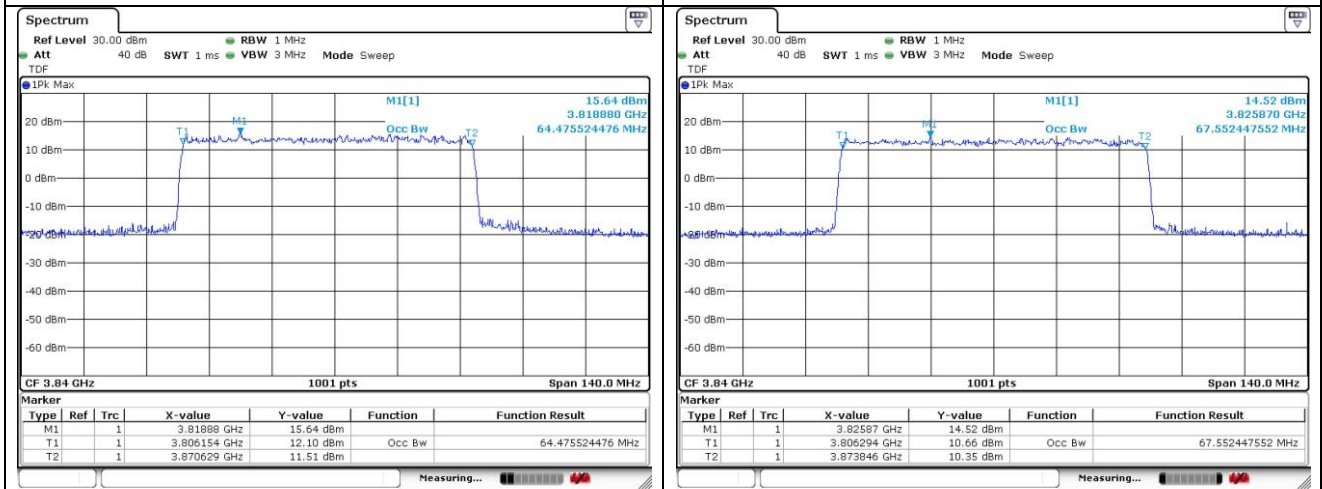

60 MHz DFT-S-OFDM BPSK

60 MHz DFT-S-OFDM QPSK

60 MHz DFT-S-OFDM 16QAM

60 MHz CP-OFDM QPSK

60 MHz CP-OFDM 16QAM

70 MHz DFT-S-OFDM BPSK

70 MHz DFT-S-OFDM QPSK

70 MHz DFT-S-OFDM 16QAM