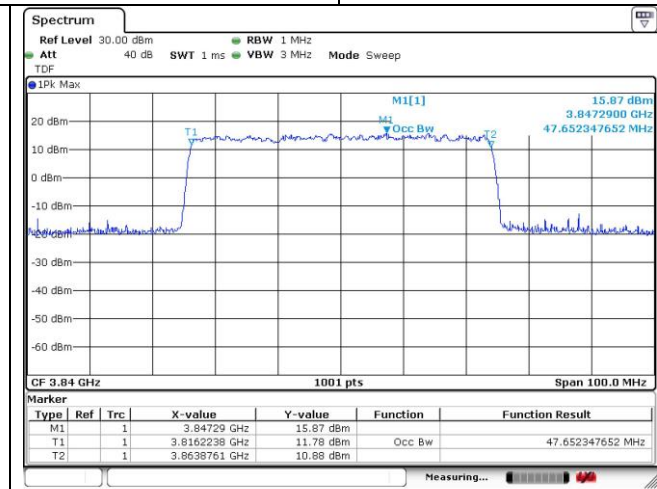

30 MHz DFT-S-OFDM 16QAM

30 MHz CP-OFDM QPSK

30 MHz CP-OFDM 16QAM

50 MHz DFT-S-OFDM BPSK

50 MHz DFT-S-OFDM QPSK

50 MHz DFT-S-OFDM 16QAM

50 MHz CP-OFDM QPSK

50 MHz CP-OFDM 16QAM