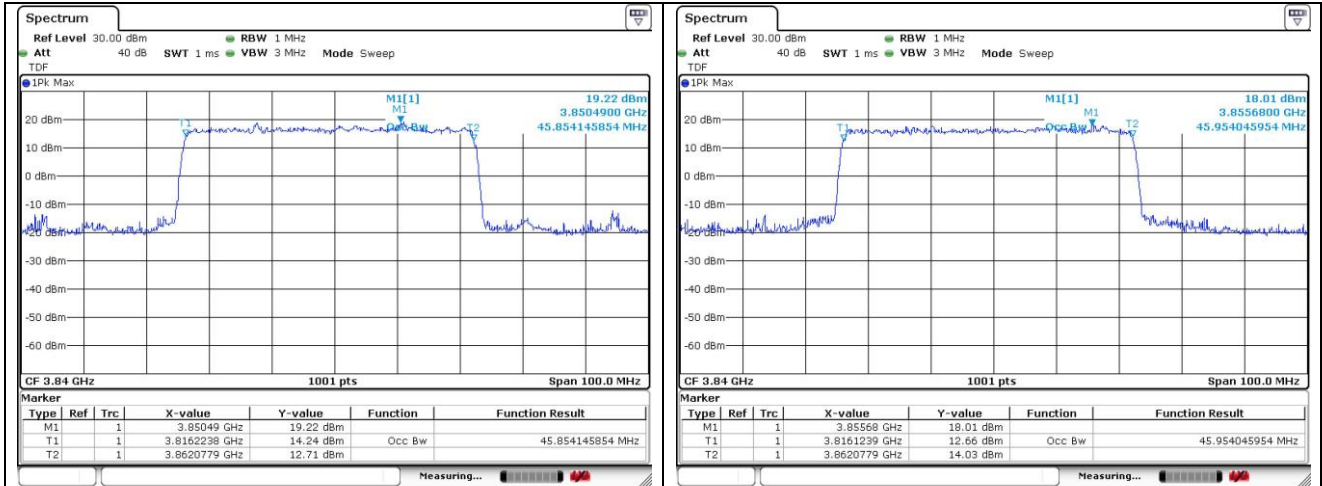

50 MHz DFT-S-OFDM QPSK

50 MHz DFT-S-OFDM BPSK