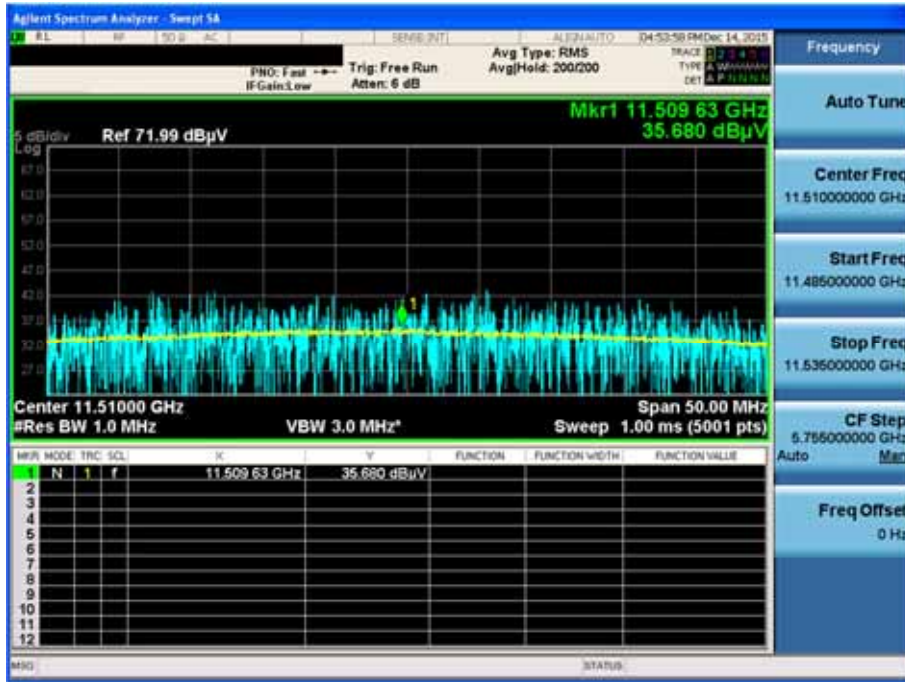

802.11n(HT40) & U-NII 3 & Ch.151 & Y axis & Hor

Detector Mode : AV