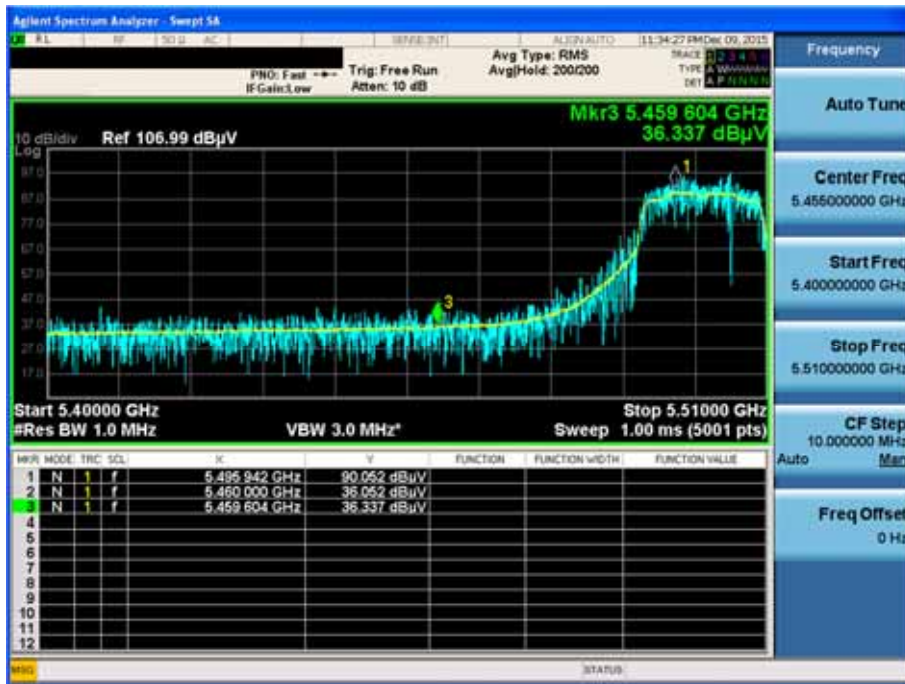

802.11n(HT20) & U-NII 2A & Ch.64 & Y axis & Hor

Detector Mode : AV

802.11n(HT20) & U-NII 2C & Ch.100 & Y axis & Hor

Detector Mode : PK

802.11n(HT20) & U-NII 2C & Ch.100 & Y axis & Hor

Detector Mode : AV

802.11n(HT20) & U-NII 2C & Ch.100 & Y axis & Hor