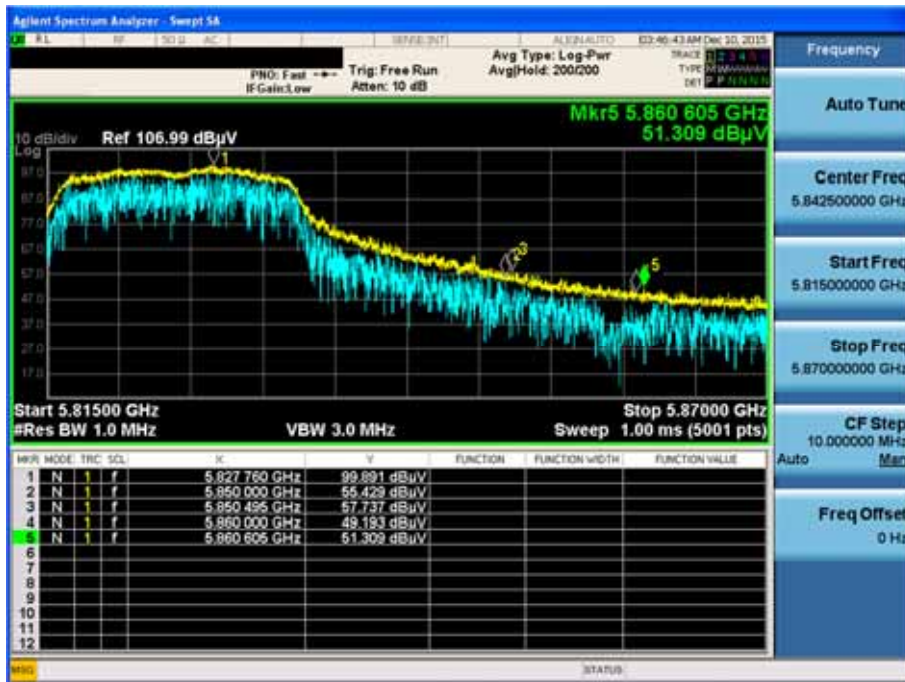

802.11n(HT20) & U-NII 3 & Ch.165 & Y axis & Hor

Detector Mode : PK