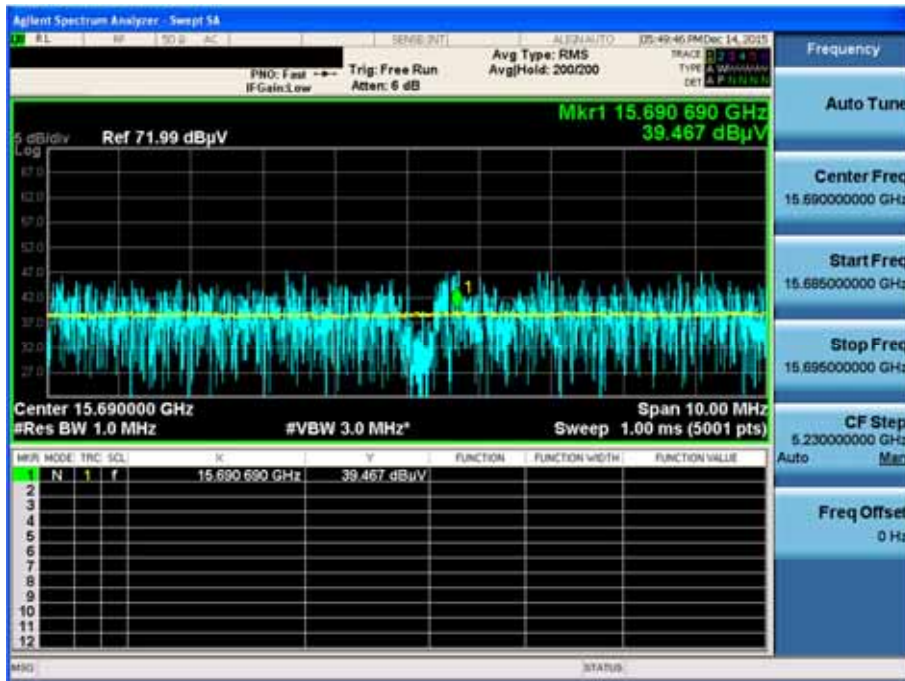

802.11n(HT40) & U-NII 1 & Ch.46 & Y axis & Hor

Detector Mode : AV