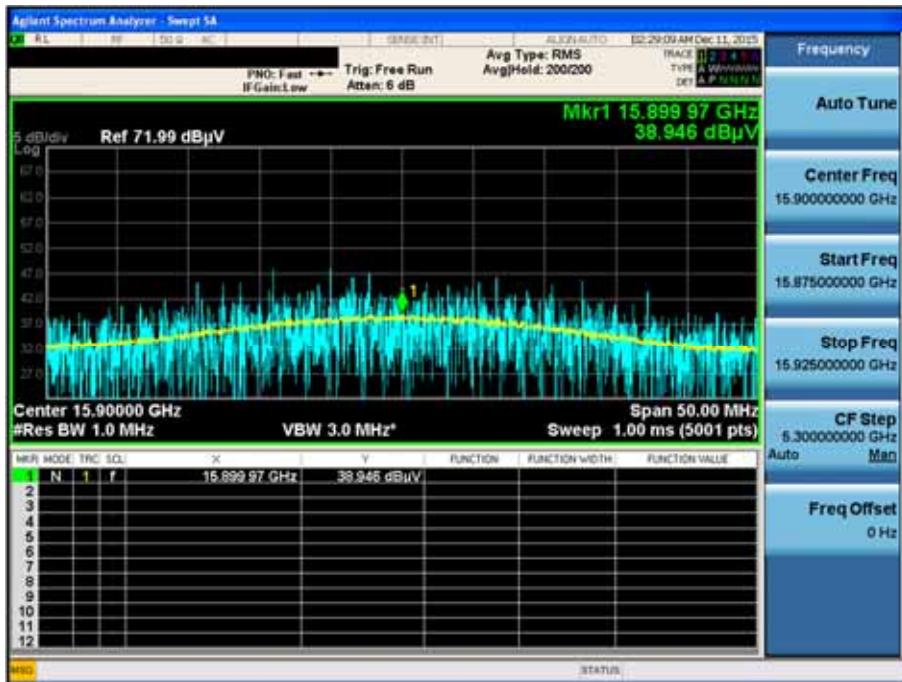

Detector Mode : AV

802.11n(HT20) & U-NII 2A & Ch.52 & Y axis & Hor

Detector Mode : AV

802.11n(HT20) & U-NII 2A & Ch.60 & Y axis & Hor

Detector Mode : AV

802.11n(HT20) & U-NII 2A & Ch.64 & Y axis & Hor

Detector Mode : AV