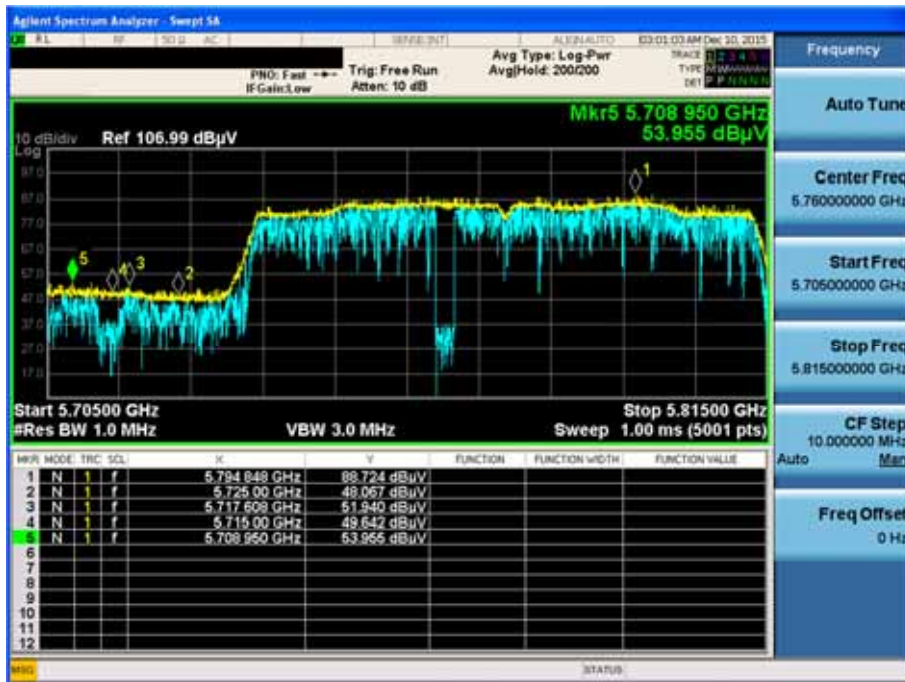

802.11ac(VHT80) & U-NII 3 & Ch.155 & Y axis & Hor

Detector Mode : PK