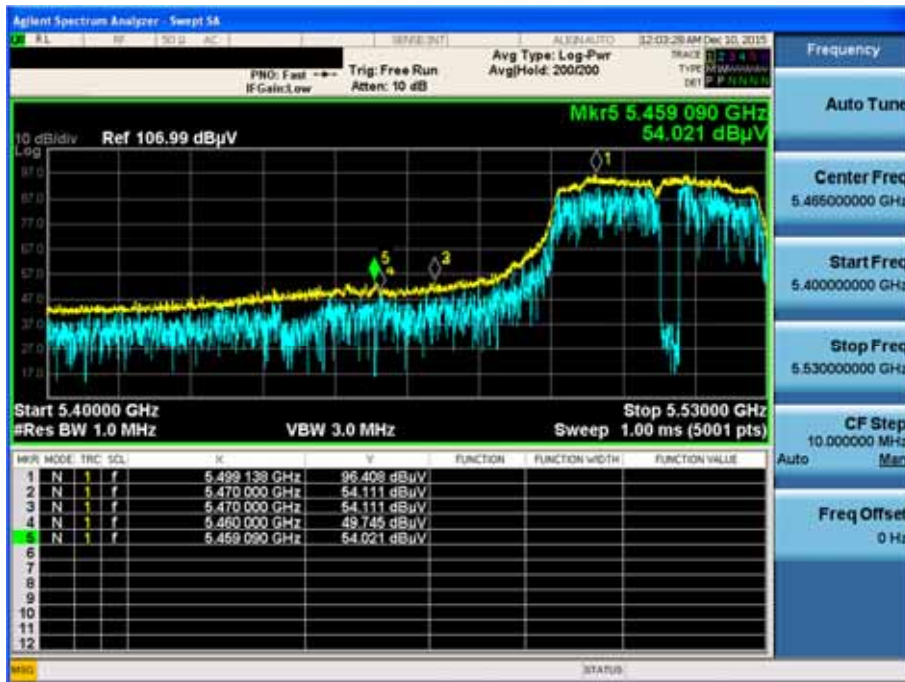

Detector Mode : AV

802.11n(HT40) & U-NII 2A & Ch.62 & Y axis & Hor

Detector Mode : AV

802.11n(HT40) & U-NII 2C & Ch.102 & Y axis & Hor

Detector Mode : PK

802.11n(HT40) & U-NII 2C & Ch.102 & Y axis & Hor

Detector Mode : AV