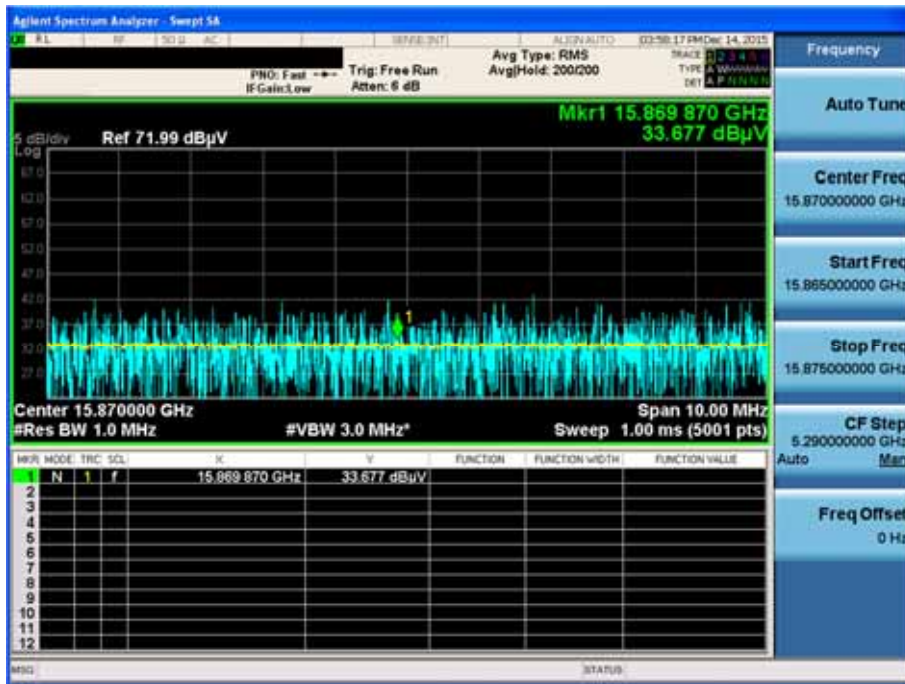

802.11ac(VHT80) & U-NII 2A & Ch.58 & Y axis & Hor

Detector Mode : AV