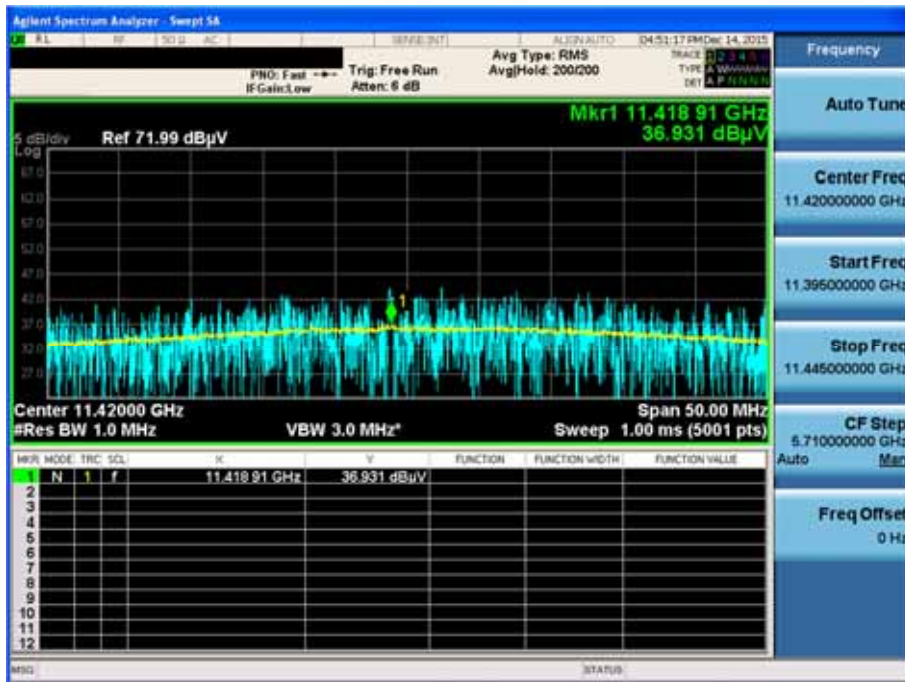

Detector Mode : AV

802.11ac(VHT20) & Cross & Ch.144 & Y axis & Hor

Detector Mode : AV

802.11ac(VHT40) & Cross & Ch.142 & Y axis & Hor

Detector Mode : AV

802.11ac(VHT80) & Cross & Ch.138 & Y axis & Hor

Detector Mode : AV