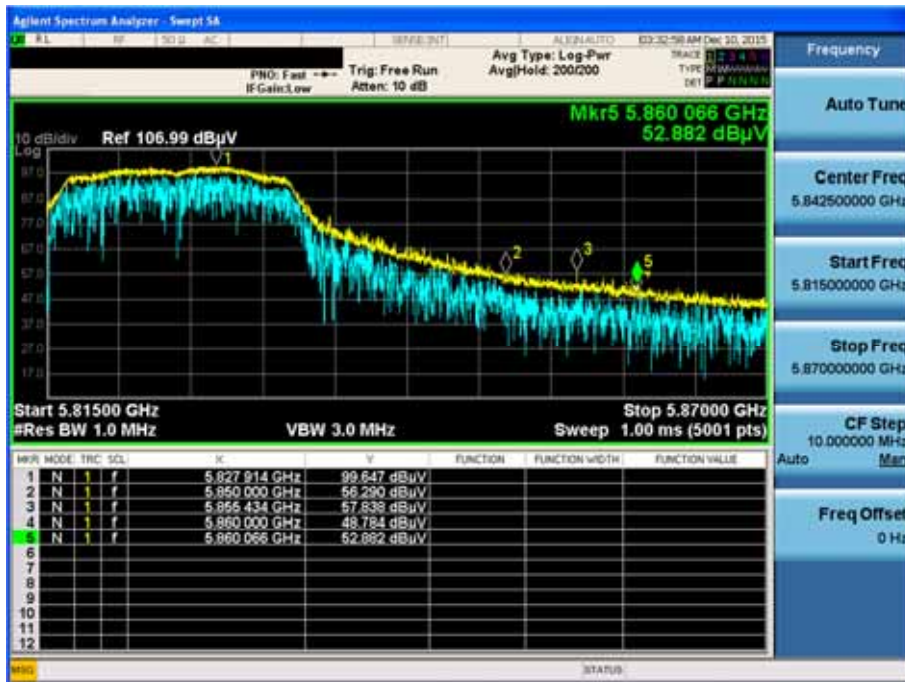

802.11n(HT20) & U-NII 3 & Ch.165 & Y axis & Hor

Detector Mode : PK