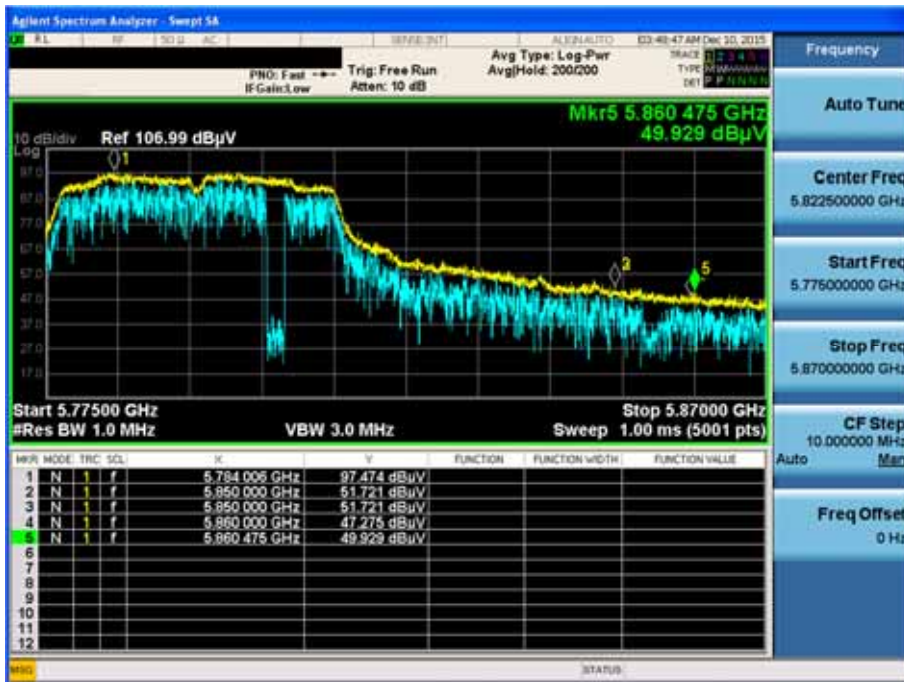

Detector Mode : AV

802.11n(HT40) & U-NII 3 & Ch.151 & Y axis & Hor

Detector Mode : PK

802.11n(HT40) & U-NII 3 & Ch.151 & Y axis & Hor

Detector Mode : AV

802.11n(HT40) & U-NII 3 & Ch.159 & Y axis & Hor

Detector Mode : PK