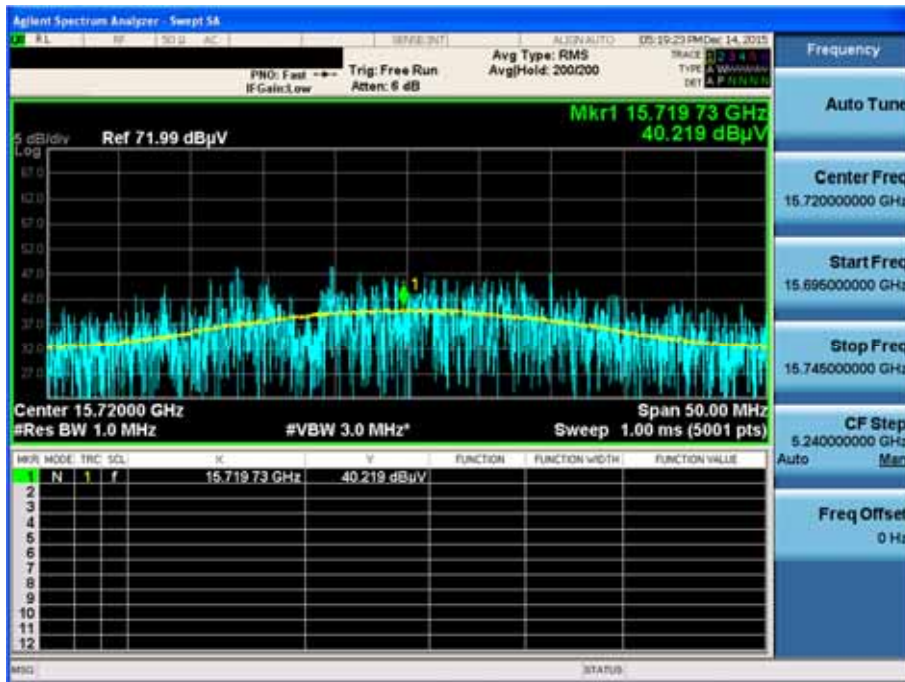

802.11n(HT20) & U-NII 1 & Ch.48 & Y axis & Hor

Detector Mode : AV