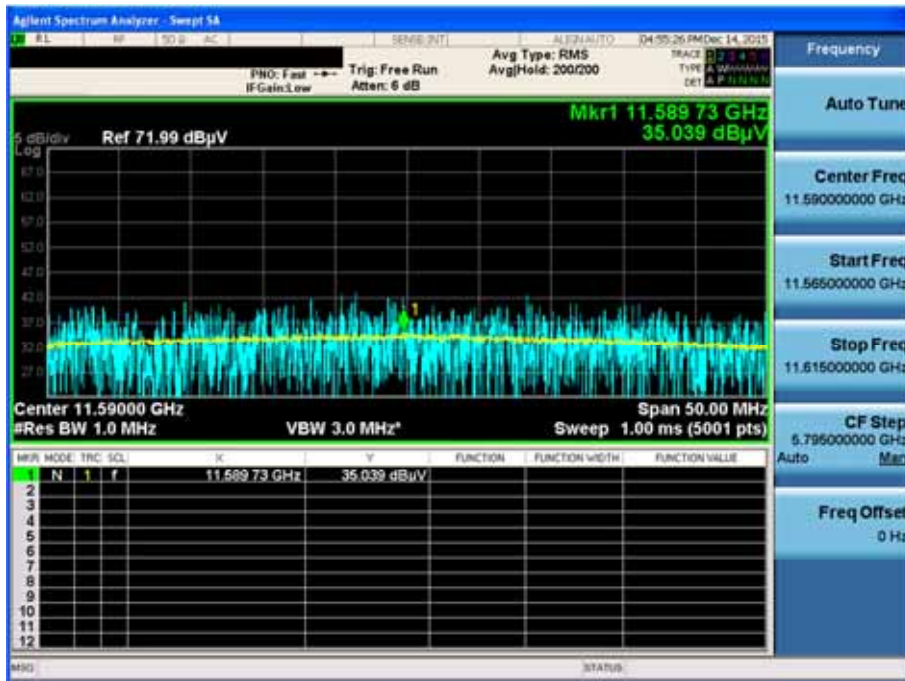

Detector Mode : PK

802.11n(HT40) & U-NII 3 & Ch.151 & Y axis & Hor

Detector Mode : AV

802.11n(HT40) & U-NII 3 & Ch.159 & Y axis & Hor

Detector Mode : PK

802.11n(HT40) & U-NII 3 & Ch.159 & Y axis & Hor

Detector Mode : AV