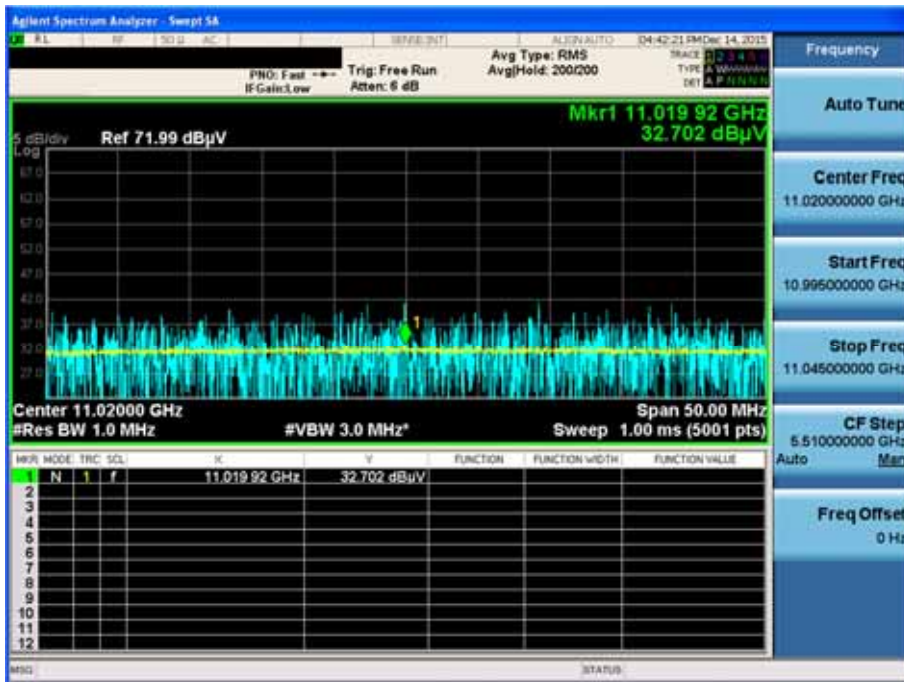

Detector Mode : AV

802.11n(HT40) & U-NII 2C & Ch.102 & Y axis & Hor

Detector Mode : PK

802.11n(HT40) & U-NII 2C & Ch.102 & Y axis & Hor

Detector Mode : AV

802.11n(HT40) & U-NII 2C & Ch.102 & Y axis & Hor

Detector Mode : AV