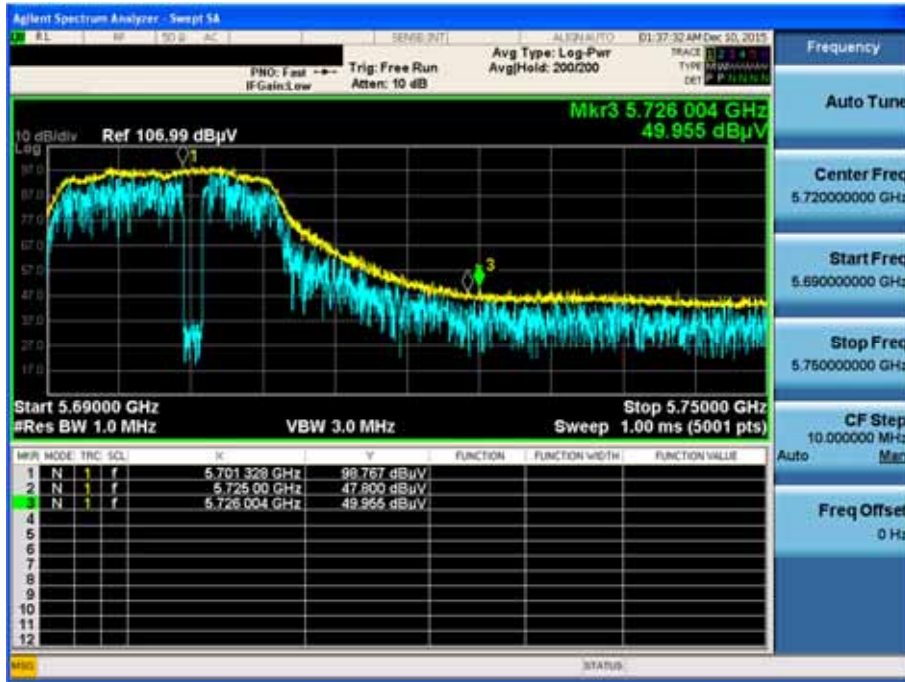

Detector Mode : AV

802.11n(HT20) & U-NII 2C & Ch.100 & Y axis & Hor

Detector Mode : AV

802.11n(HT20) & U-NII 2C & Ch.116 & Y axis & Hor

Detector Mode : AV

802.11n(HT20) & U-NII 2C & Ch.140 & Y axis & Hor

Detector Mode : PK