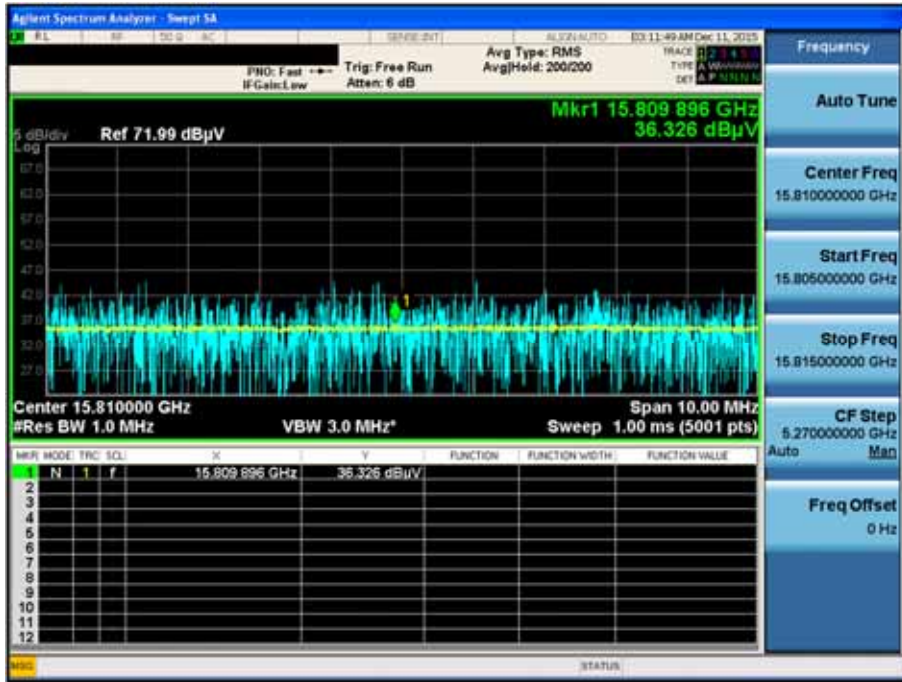

802.11n(HT40) & U-NII 2A & Ch.54 & Y axis & Hor

Detector Mode : AV