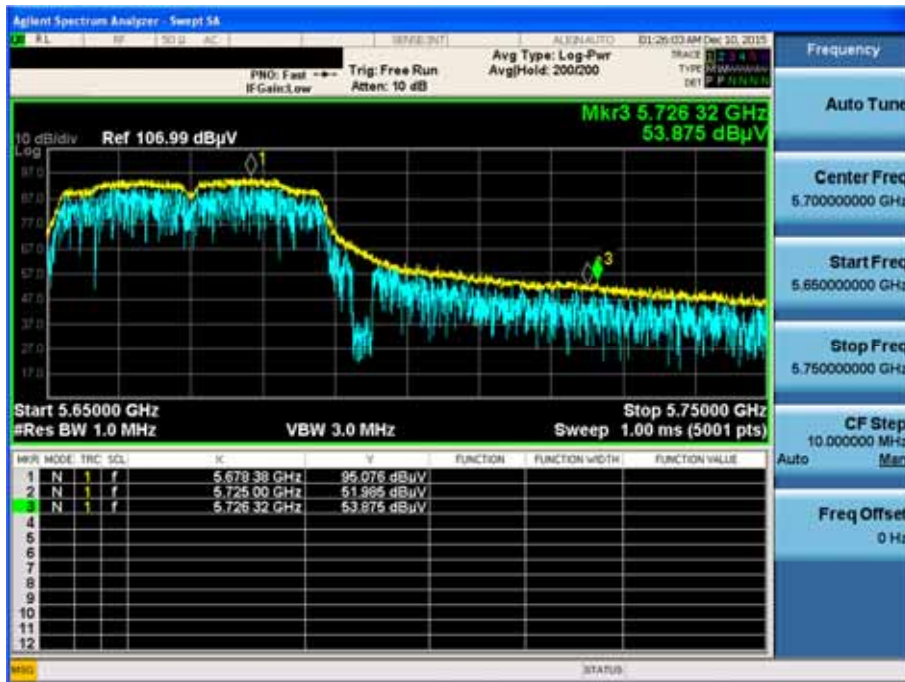

802.11n(HT40) & U-NII 2C & Ch.134 & Y axis & Hor

Detector Mode : PK