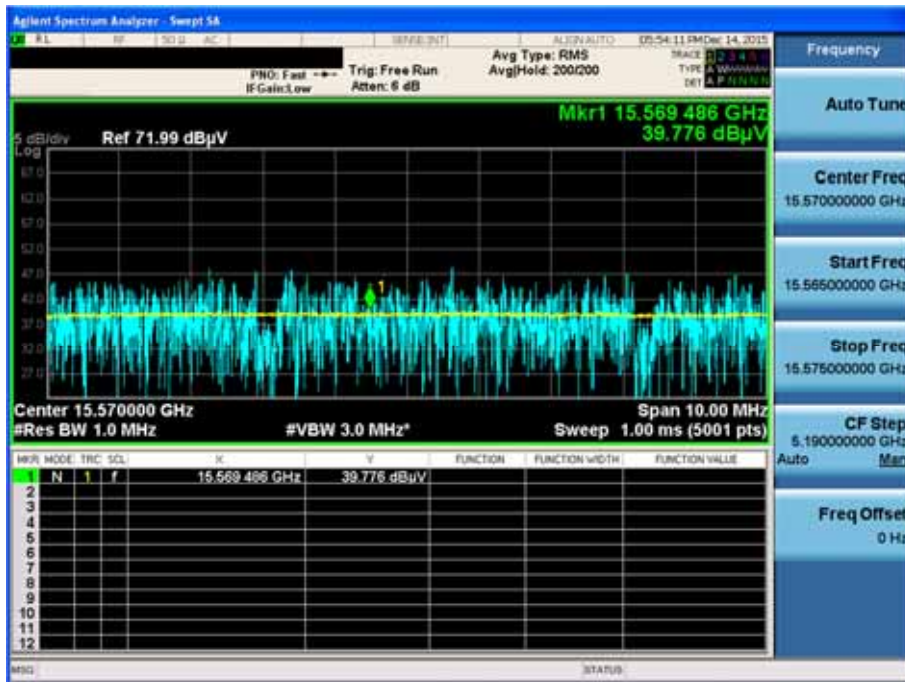

802.11n(HT40) & U-NII 1 & Ch.38 & Y axis & Hor

Detector Mode : AV