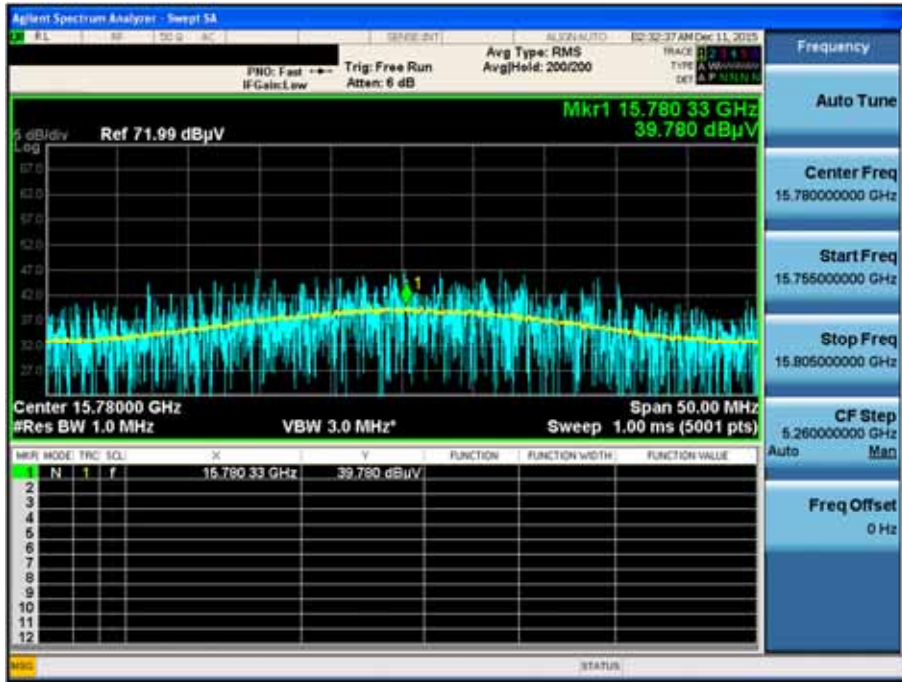

802.11n(HT20) & U-NII 2A & Ch.52 & Y axis & Hor

Detector Mode : AV