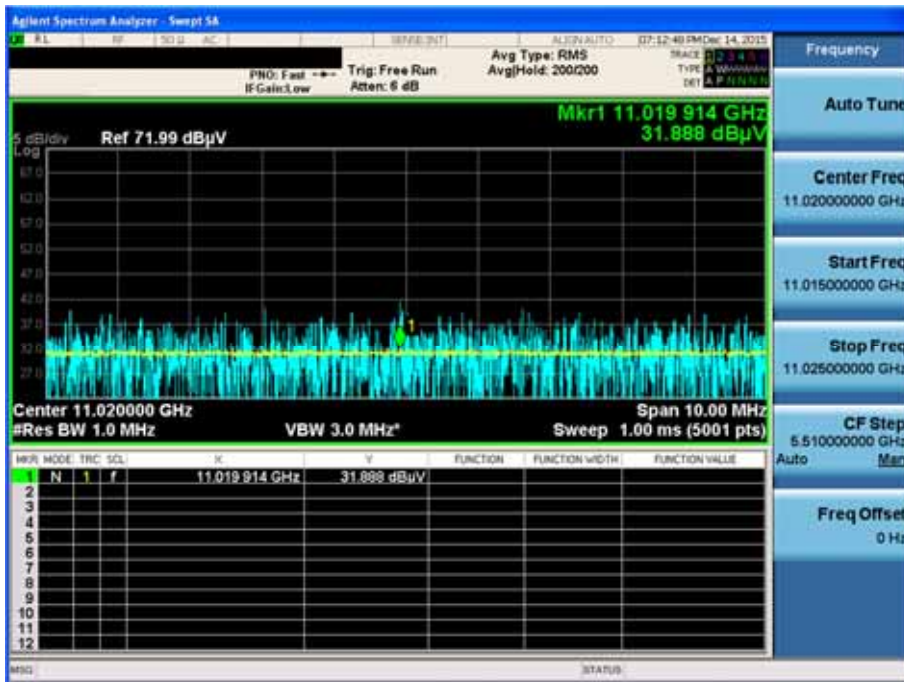

802.11n(HT40) & U-NII 2C & Ch.102 & Y axis & Hor

Detector Mode : AV