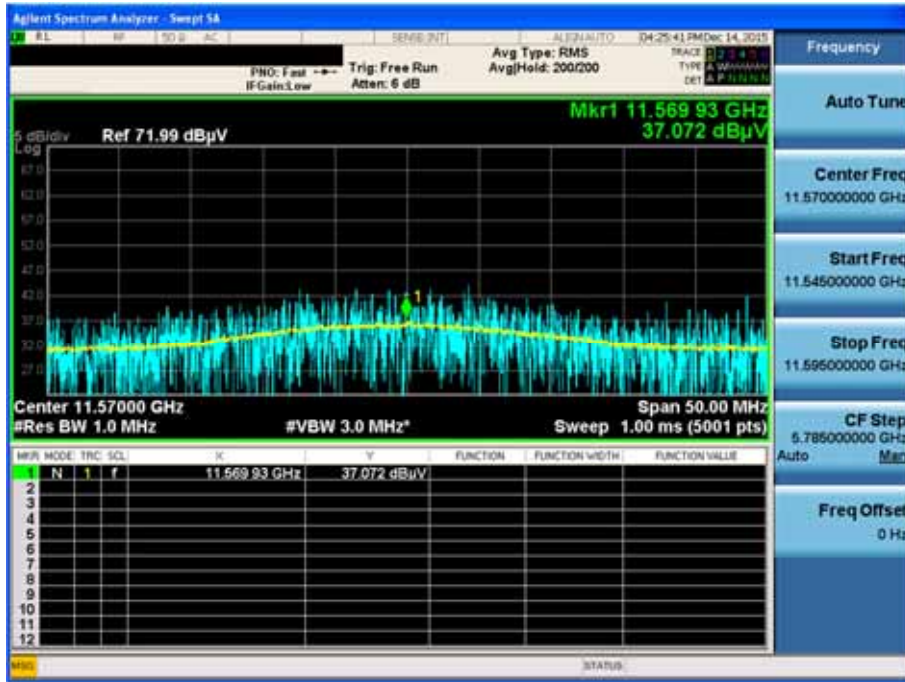

802.11n(HT20) & U-NII 3 & Ch.149 & Y axis & Hor

Detector Mode : PK

802.11n(HT20) & U-NII 3 & Ch.149 & Y axis & Hor

Detector Mode : AV

802.11n(HT20) & U-NII 3 & Ch.157 & Y axis & Hor

Detector Mode : AV

802.11n(HT20) & U-NII 3 & Ch.165 & Y axis & Hor