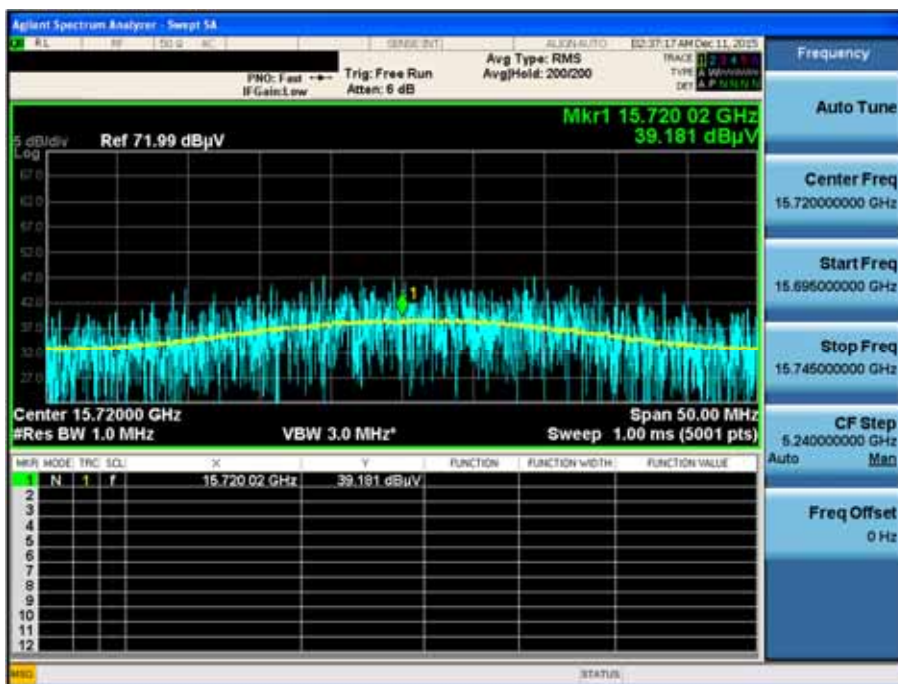

802.11n(HT20) & U-NII 1 & Ch.48 & Y axis & Hor

Detector Mode : AV