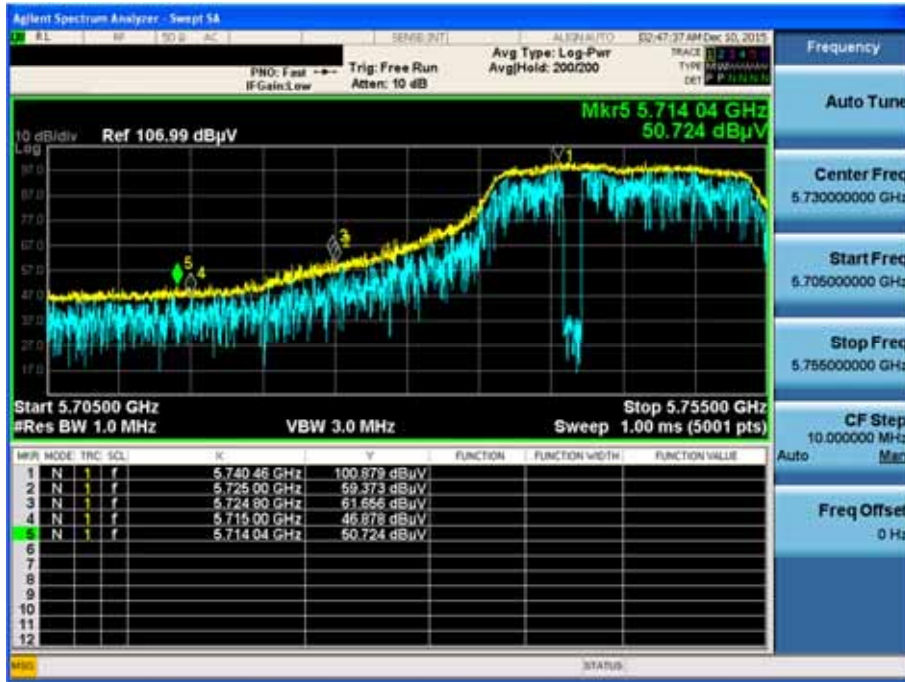

802.11n(HT20) & U-NII 3 & Ch.149 & Y axis & Hor

Detector Mode : PK