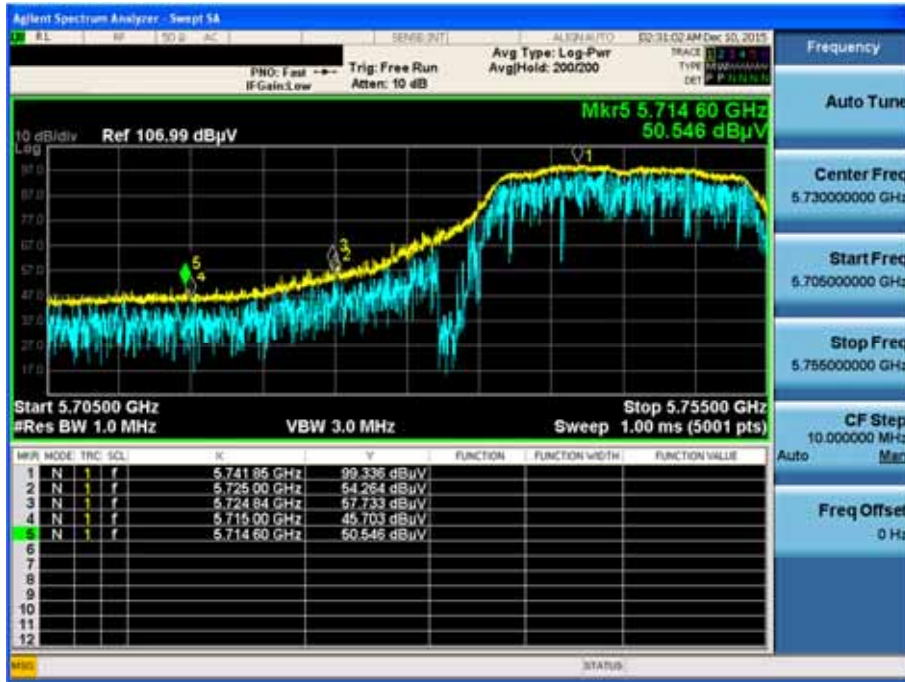

802.11n(HT20) & U-NII 3 & Ch.149 & Y axis & Hor

Detector Mode : PK