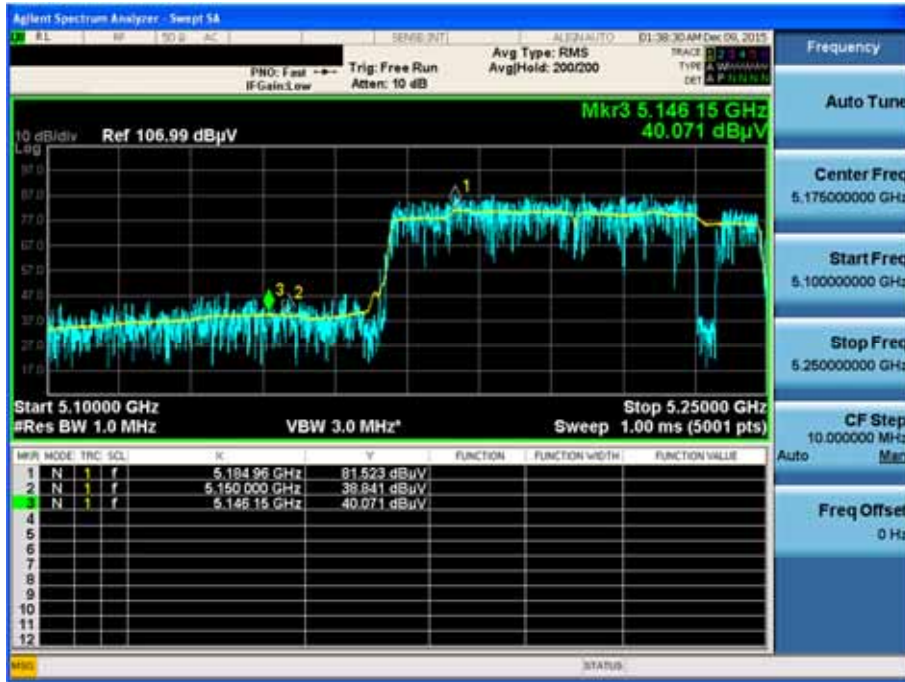

802.11ac(VHT80) & U-NII 1 & Ch.42 & Y axis & Hor

Detector Mode : AV