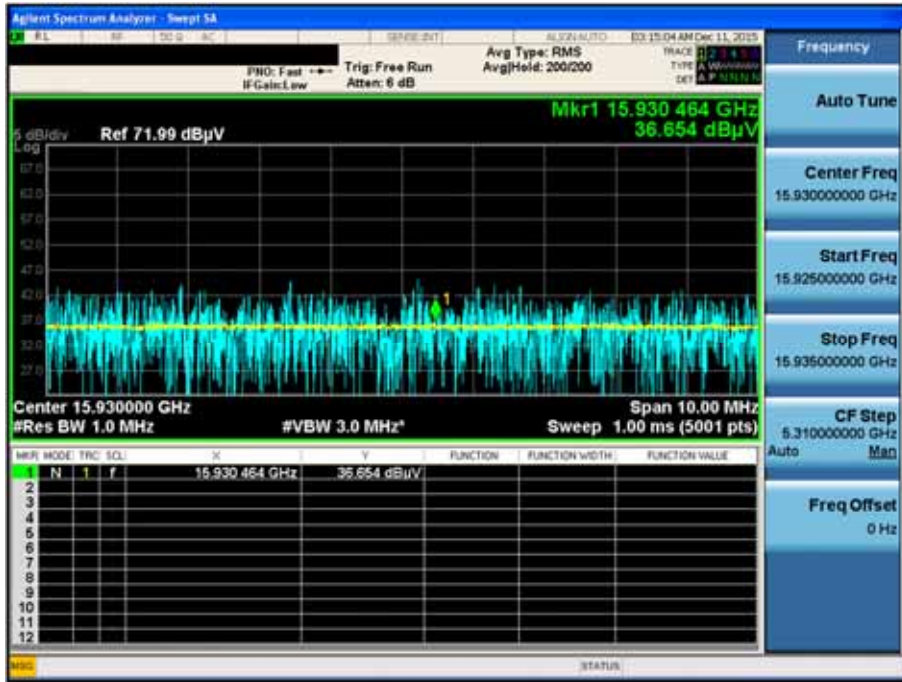

802.11n(HT40) & U-NII 2A & Ch.62 & Y axis & Hor

Detector Mode : AV