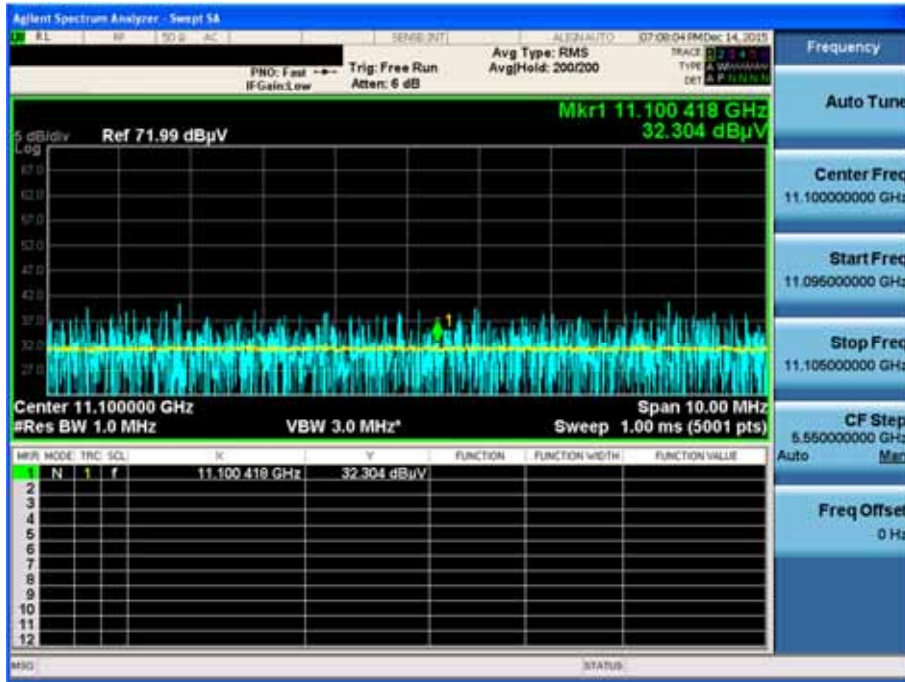

802.11n(HT40) & U-NII 2C & Ch.110 & Y axis & Hor

Detector Mode : AV