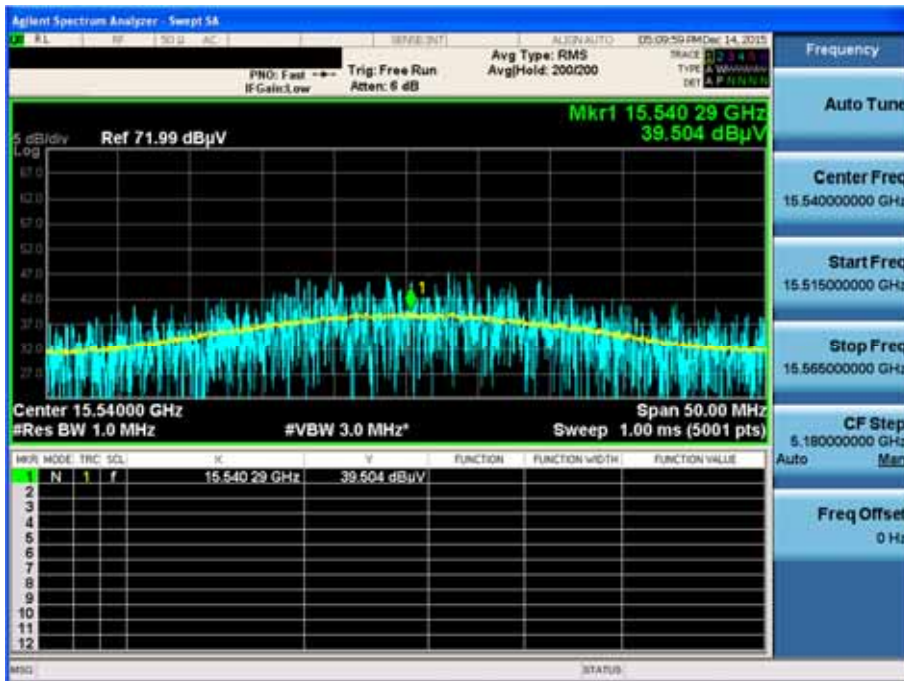

Unwanted Emissions (Radiated) Test Plot _ Multiple Transmit

802.11n(HT20) & U-NII 1 & Ch.36 & Y axis & Hor

Detector Mode : AV

802.11n(HT20) & U-NII 1 & Ch.36 & Y axis & Hor

Detector Mode : AV

802.11n(HT20) & U-NII 1 & Ch.40 & Y axis & Hor