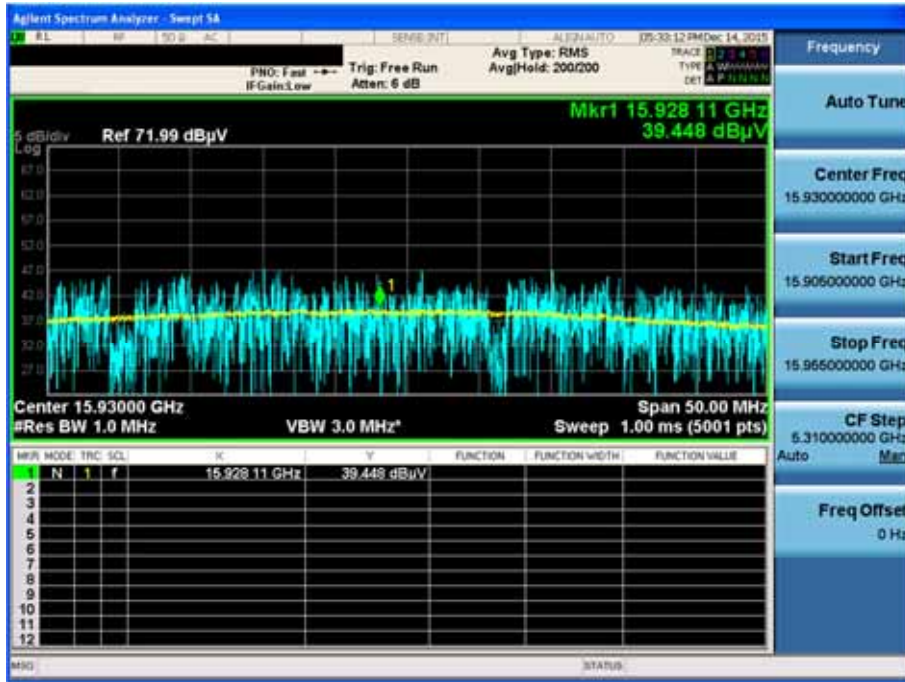

802.11n(HT40) & U-NII 2A & Ch.62 & Y axis & Hor

Detector Mode : AV