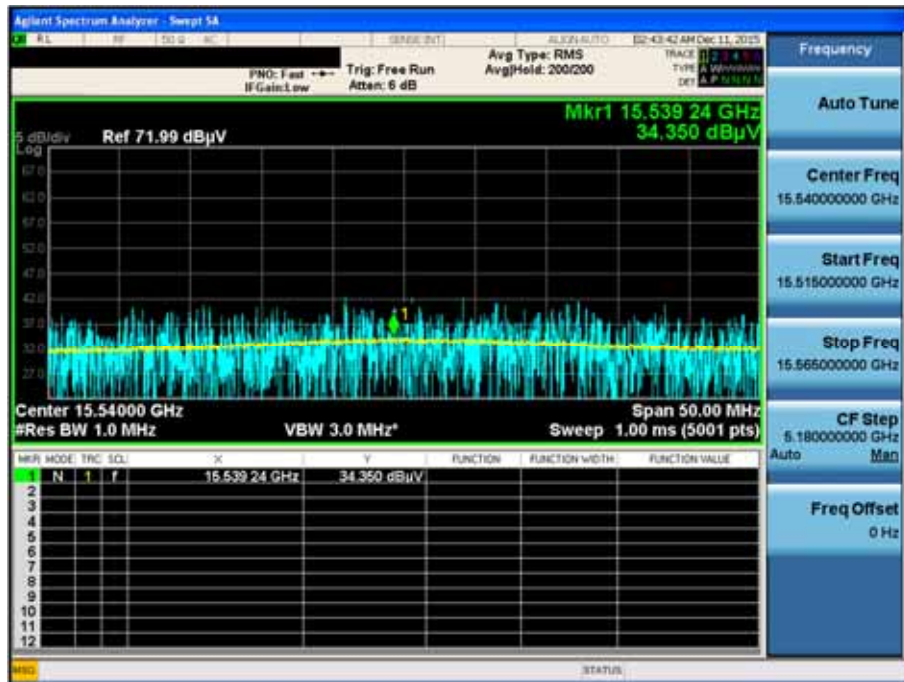

802.11n(HT20) & U-NII 1 & Ch.36 & Y axis & Hor

Detector Mode : AV

802.11n(HT20) & U-NII 1 & Ch.36 & Y axis & Hor

Detector Mode : AV

802.11n(HT20) & U-NII 1 & Ch.40 & Y axis & Hor

Detector Mode : AV

802.11n(HT20) & U-NII 1 & Ch.48 & Y axis & Hor

Detector Mode : AV

802.11n(HT20) & U-NII 2A & Ch.52 & Y axis & Hor

Detector Mode : AV

802.11n(HT20) & U-NII 2A & Ch.60 & Y axis & Hor

Detector Mode : AV

802.11n(HT20) & U-NII 2A & Ch.64 & Y axis & Hor

Detector Mode : AV