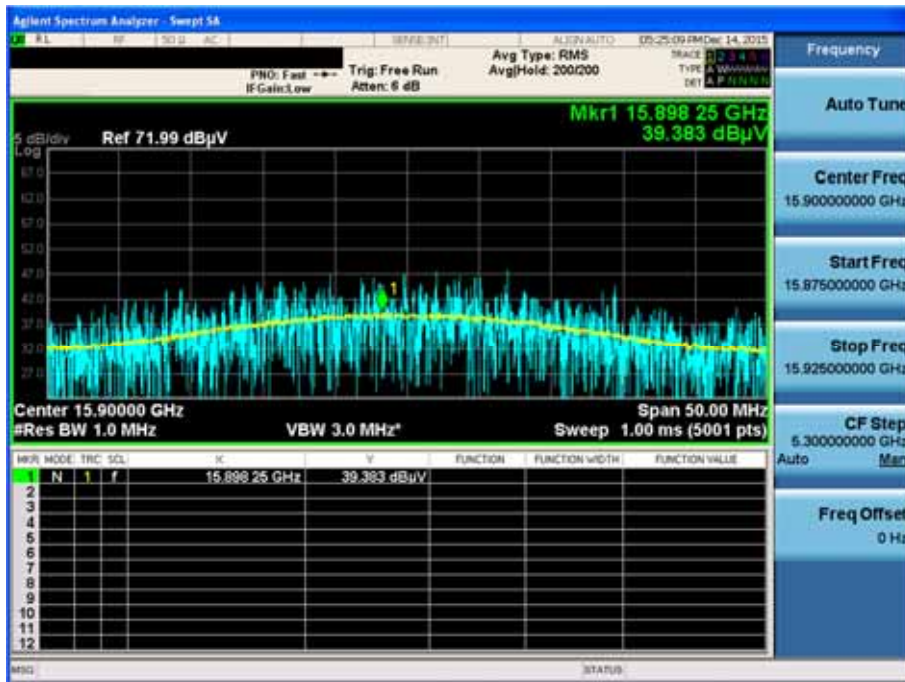

Detector Mode : AV

802.11n(HT20) & U-NII 1 & Ch.48 & Y axis & Hor

Detector Mode : AV

802.11n(HT20) & U-NII 2A & Ch.52 & Y axis & Hor

Detector Mode : AV

802.11n(HT20) & U-NII 2A & Ch.60 & Y axis & Hor

Detector Mode : AV