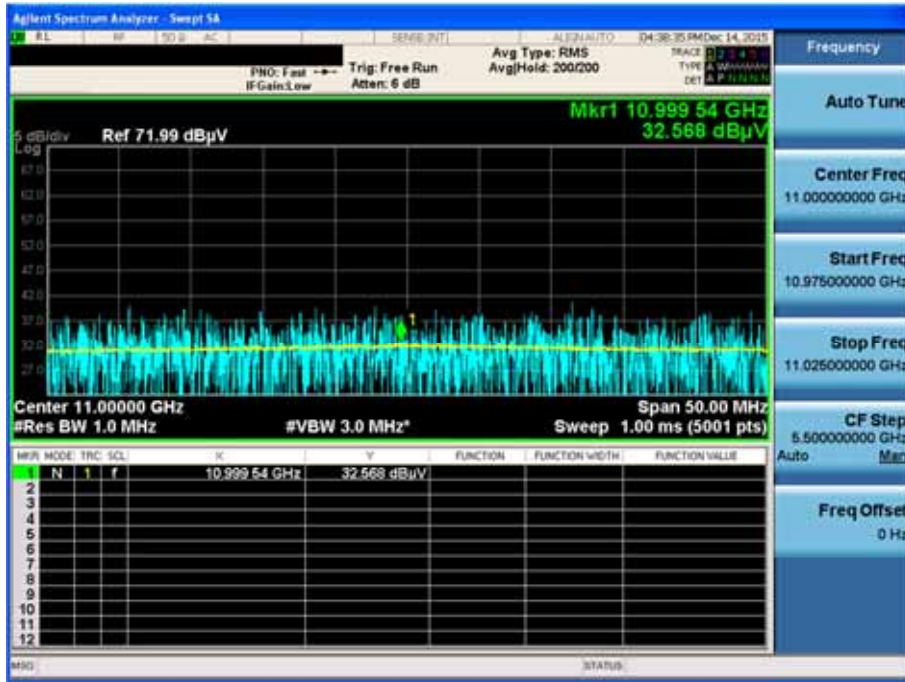

802.11n(HT20) & U-NII 2C & Ch.100 & Y axis & Hor

Detector Mode : AV