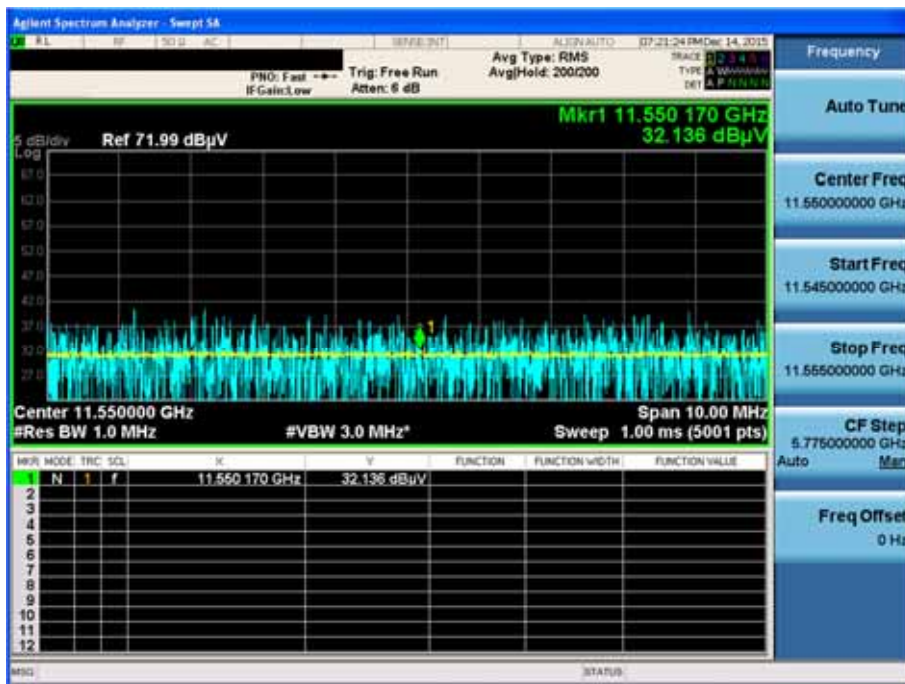

802.11ac(VHT80) & U-NII 3 & Ch.155 & Y axis & Hor

Detector Mode : AV