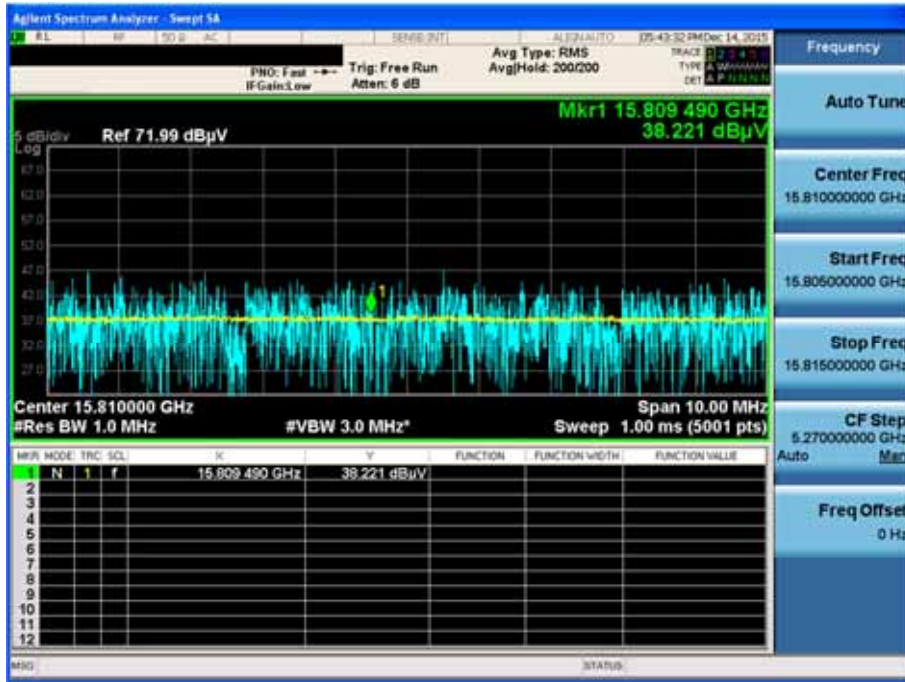

802.11n(HT40) & U-NII 1 & Ch.38 & Y axis & Hor

Detector Mode : AV

802.11n(HT40) & U-NII 1 & Ch.46 & Y axis & Hor

Detector Mode : AV

802.11n(HT40) & U-NII 2A & Ch.54 & Y axis & Hor

Detector Mode : AV

802.11n(HT40) & U-NII 2A & Ch.62 & Y axis & Hor