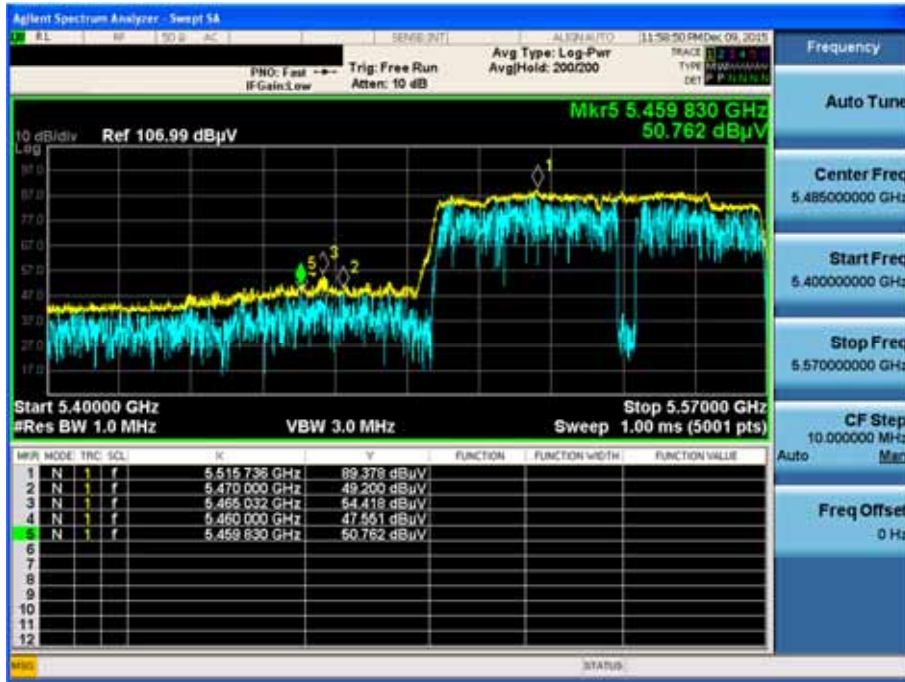

Detector Mode : AV

802.11ac(VHT80) & U-NII 2A & Ch.58 & Y axis & Hor

Detector Mode : AV

802.11ac(VHT80) & U-NII 2C & Ch.106 & Y axis & Hor

Detector Mode : PK

802.11ac(VHT80) & U-NII 2C & Ch.106 & Y axis & Hor