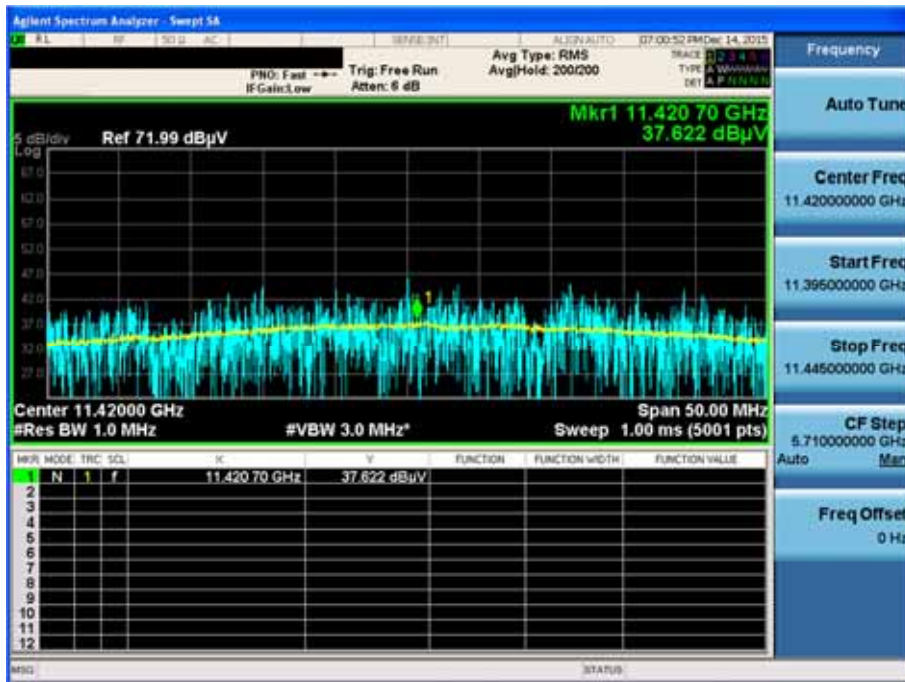

Detector Mode : PK

802.11ac(VHT80) & U-NII 3 & Ch.155 & Y axis & Hor

Detector Mode : AV

802.11ac(VHT20) & Cross & Ch.144 & Y axis & Hor

Detector Mode : AV

802.11ac(VHT40) & Cross & Ch.142 & Y axis & Hor

Detector Mode : AV

802.11ac(VHT80) & Cross & Ch.138 & Y axis & Hor

Detector Mode : AV