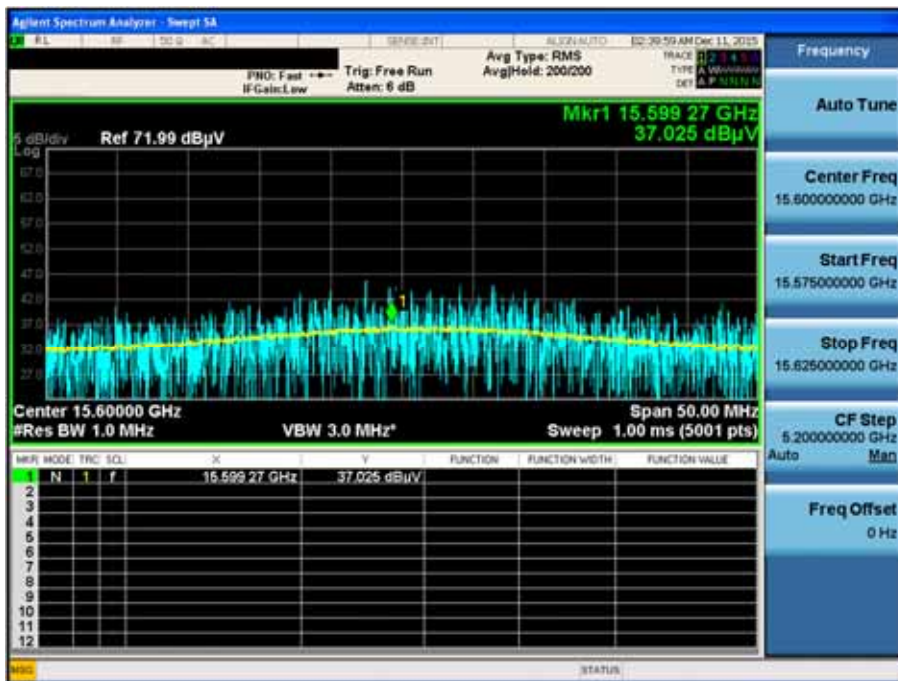

802.11n(HT20) & U-NII 1 & Ch.36 & Y axis & Hor

Detector Mode : AV

802.11n(HT20) & U-NII 1 & Ch.36 & Y axis & Hor

Detector Mode : AV

802.11n(HT20) & U-NII 1 & Ch.40 & Y axis & Hor

Detector Mode : AV

802.11n(HT20) & U-NII 1 & Ch.48 & Y axis & Hor