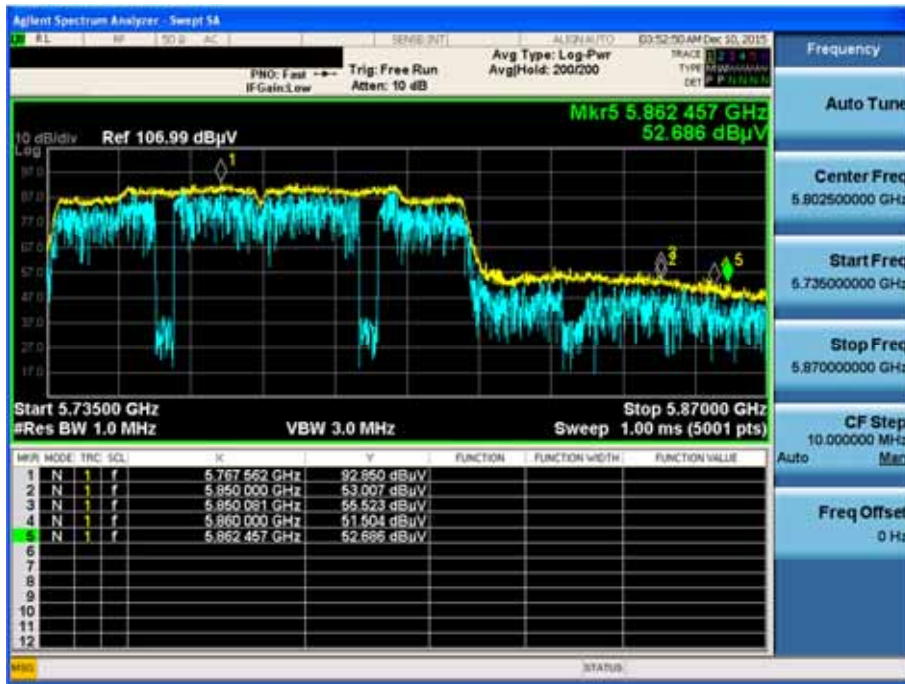

802.11ac(VHT80) & U-NII 3 & Ch.155 & Y axis & Hor

Detector Mode : PK