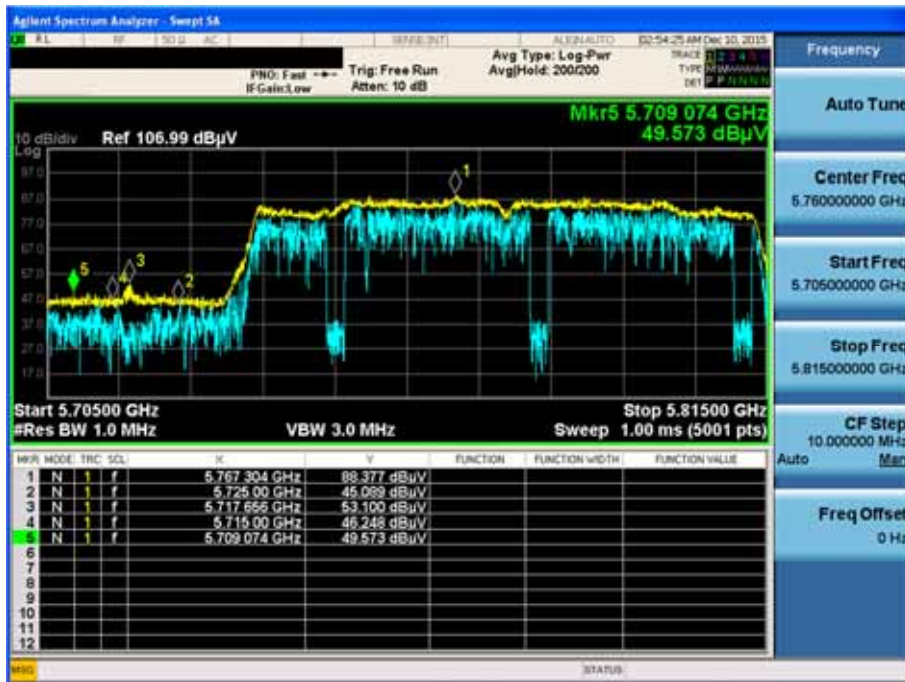

Detector Mode : AV

802.11ac(VHT80) & U-NII 2C & Ch.106 & Y axis & Hor

Detector Mode : AV

802.11ac(VHT80) & U-NII 3 & Ch.155 & Y axis & Hor

Detector Mode : PK

802.11ac(VHT80) & U-NII 3 & Ch.155 & Y axis & Hor