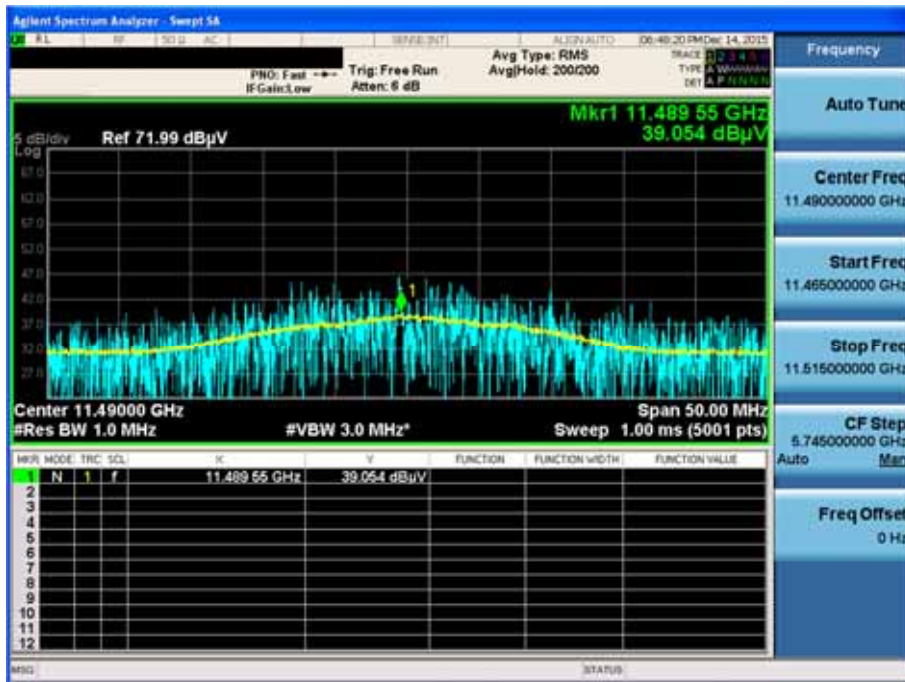

802.11n(HT20) & U-NII 2C & Ch.140 & Y axis & Hor

Detector Mode : AV

802.11n(HT20) & U-NII 3 & Ch.149 & Y axis & Hor

Detector Mode : PK

802.11n(HT20) & U-NII 3 & Ch.149 & Y axis & Hor

Detector Mode : AV

802.11n(HT20) & U-NII 3 & Ch.157 & Y axis & Hor