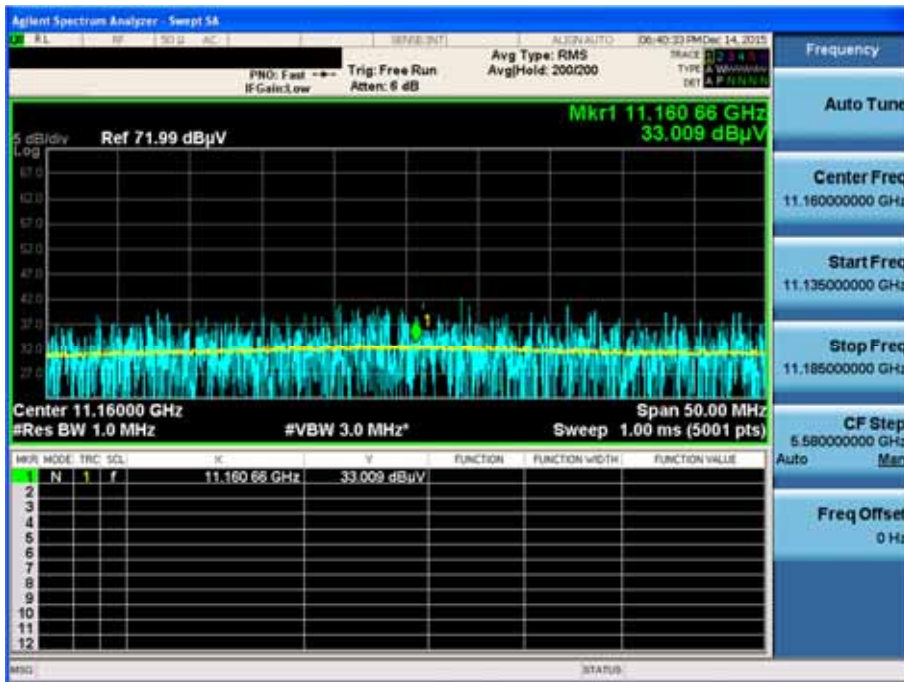

Detector Mode : AV

802.11n(HT20) & U-NII 2C & Ch.100 & Y axis & Hor

Detector Mode : AV

802.11n(HT20) & U-NII 2C & Ch.116 & Y axis & Hor

Detector Mode : AV

802.11n(HT20) & U-NII 2C & Ch.140 & Y axis & Hor

Detector Mode : PK