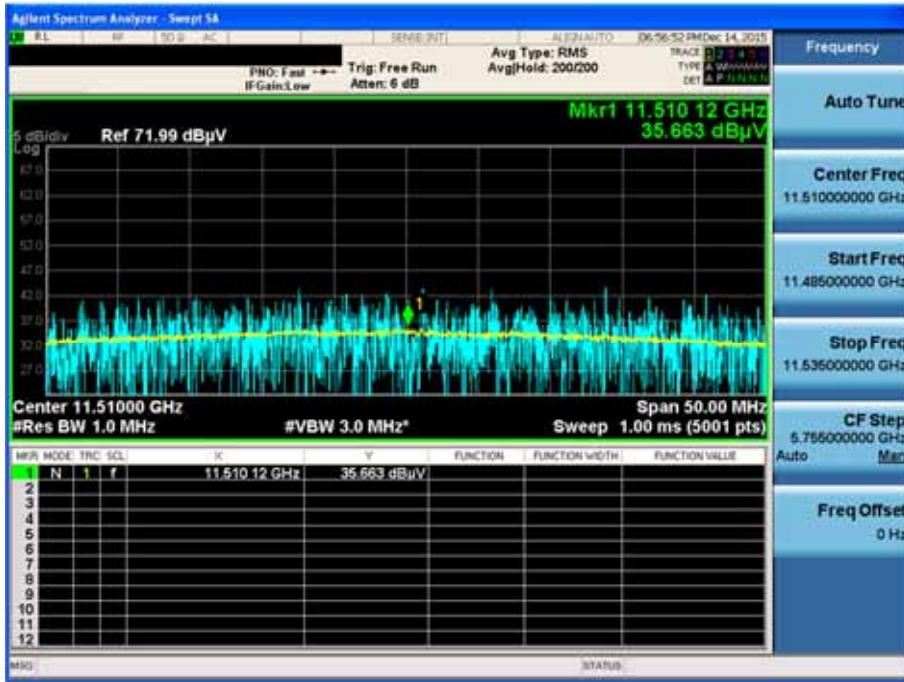

Detector Mode : AV

802.11n(HT40) & U-NII 3 & Ch.151 & Y axis & Hor

Detector Mode : PK

802.11n(HT40) & U-NII 3 & Ch.151 & Y axis & Hor

Detector Mode : AV

802.11n(HT40) & U-NII 3 & Ch.159 & Y axis & Hor

Detector Mode : PK