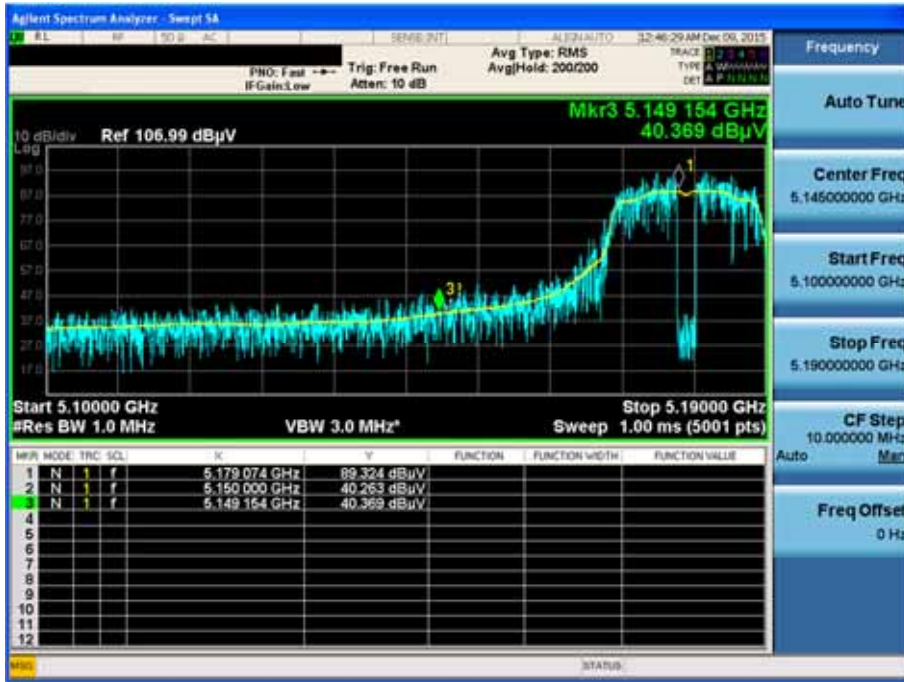

802.11n(HT20) & U-NII 1 & Ch.36 & Y axis & Hor

Detector Mode : AV

802.11n(HT20) & U-NII 1 & Ch.36 & Y axis & Hor

Detector Mode : AV

802.11n(HT20) & U-NII 1 & Ch.40 & Y axis & Hor

Detector Mode : AV

802.11n(HT20) & U-NII 1 & Ch.48 & Y axis & Hor