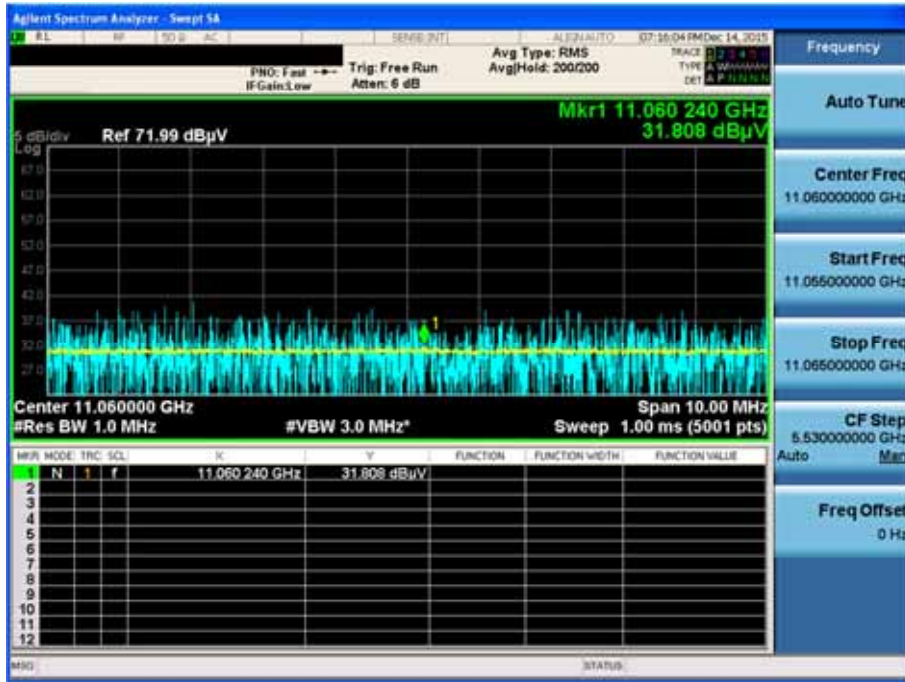

802.11ac(VHT80) & U-NII 2C & Ch.106 & Y axis & Hor

Detector Mode : AV