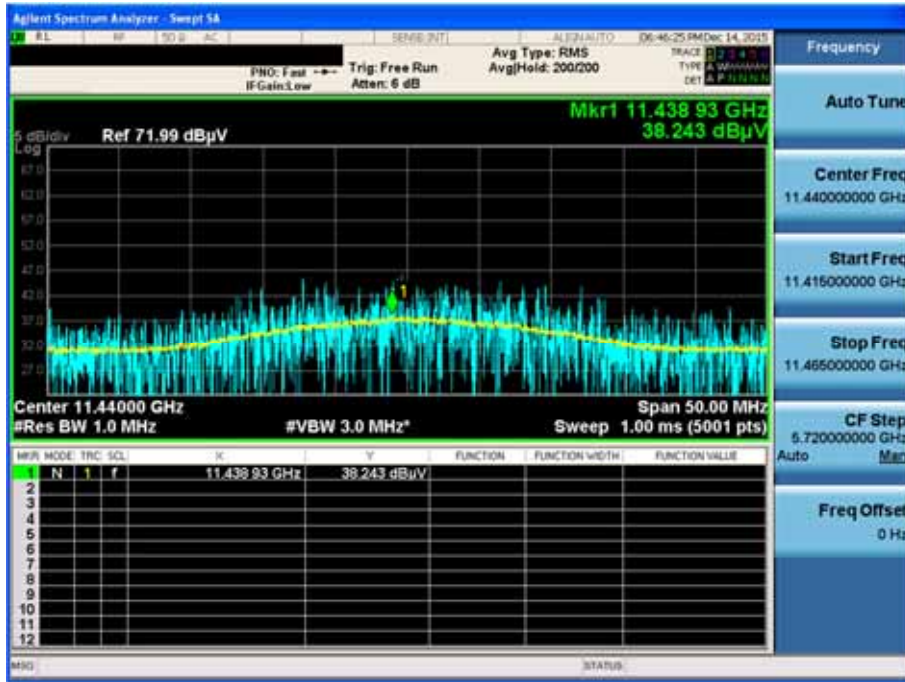

Detector Mode : PK

802.11ac(VHT80) & U-NII 3 & Ch.155 & Y axis & Hor

Detector Mode : AV

802.11ac(VHT20) & Cross & Ch.144 & Y axis & Hor

Detector Mode : AV

802.11ac(VHT40) & Cross & Ch.142 & Y axis & Hor

Detector Mode : AV

802.11ac(VHT80) & Cross & Ch.138 & Y axis & Hor

Detector Mode : AV