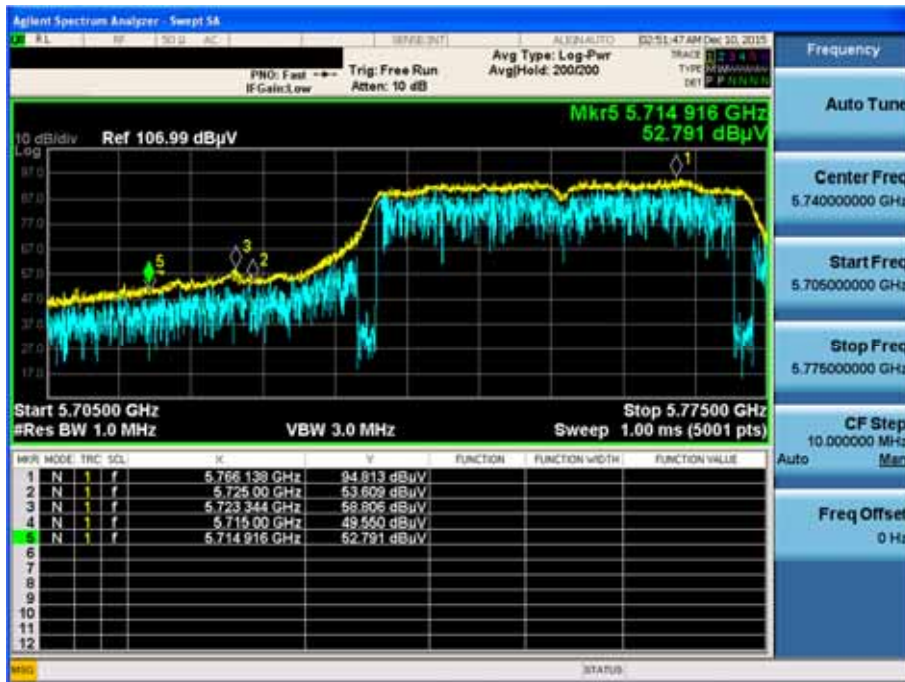

802.11n(HT40) & U-NII 3 & Ch.151 & Y axis & Hor

Detector Mode : PK