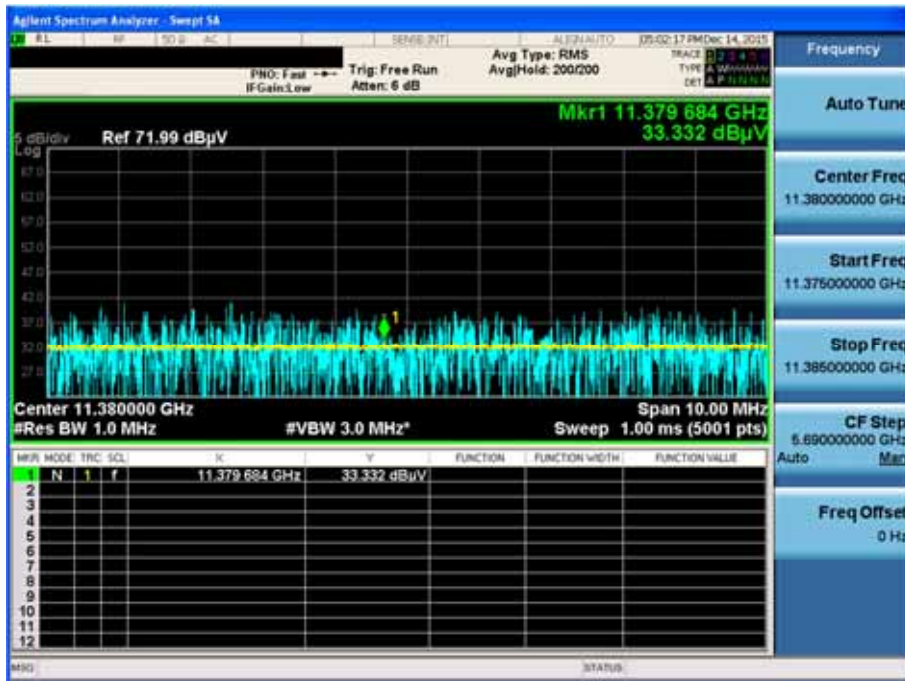

Detector Mode : AV

802.11ac(VHT20) & Cross & Ch.144 & Y axis & Hor

Detector Mode : AV

802.11ac(VHT40) & Cross & Ch.142 & Y axis & Hor

Detector Mode : AV

802.11ac(VHT80) & Cross & Ch.138 & Y axis & Hor

Detector Mode : AV