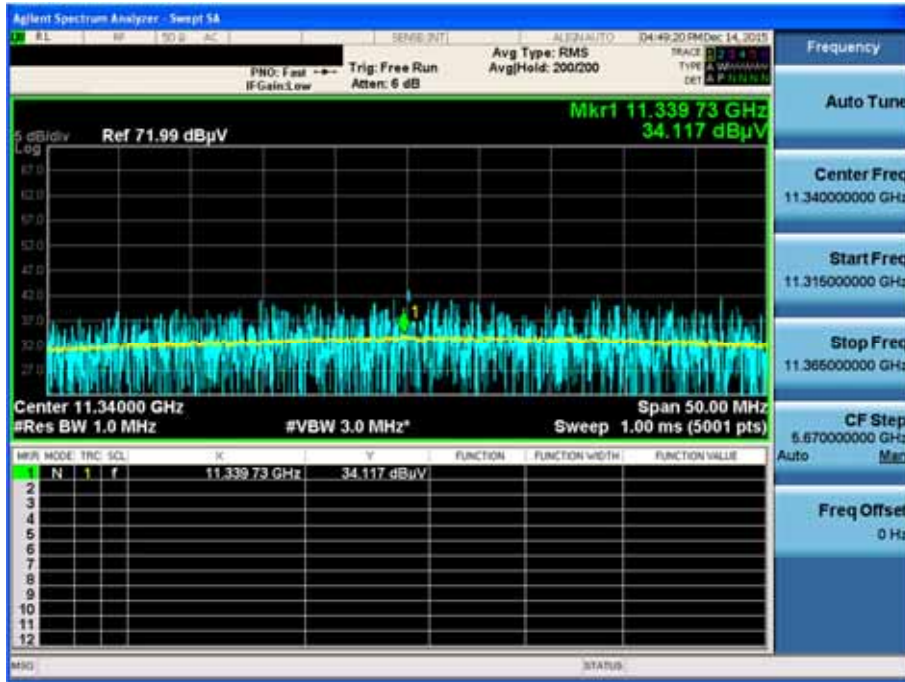

802.11n(HT40) & U-NII 2C & Ch.110 & Y axis & Hor

Detector Mode : AV

802.11n(HT40) & U-NII 2C & Ch.134 & Y axis & Hor

Detector Mode : PK

802.11n(HT40) & U-NII 2C & Ch.134 & Y axis & Hor

Detector Mode : AV

802.11n(HT40) & U-NII 3 & Ch.151 & Y axis & Hor