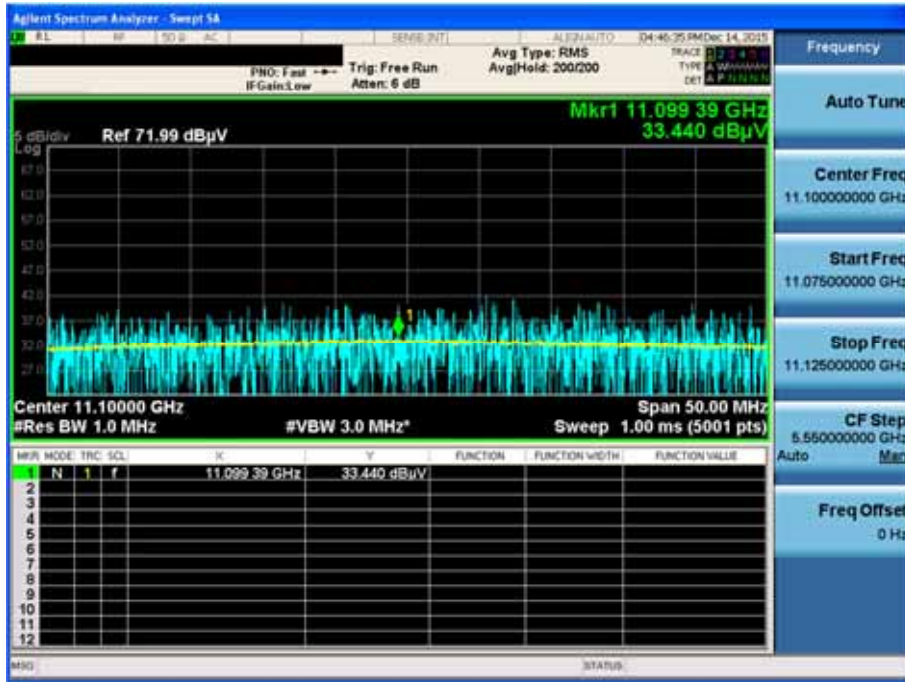

802.11n(HT40) & U-NII 2C & Ch.110 & Y axis & Hor

Detector Mode : AV