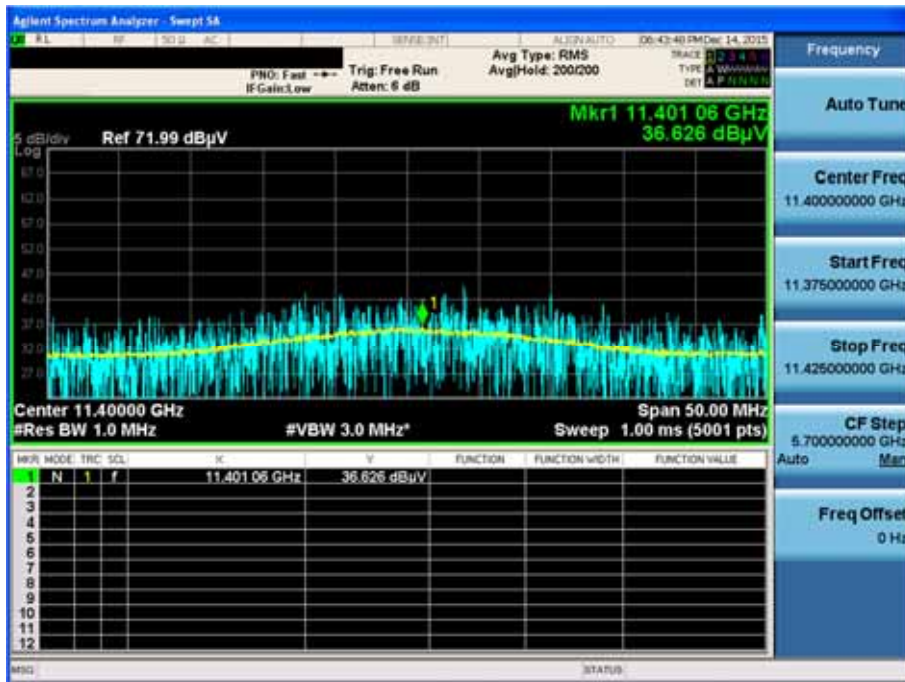

802.11n(HT20) & U-NII 2C & Ch.140 & Y axis & Hor

Detector Mode : AV