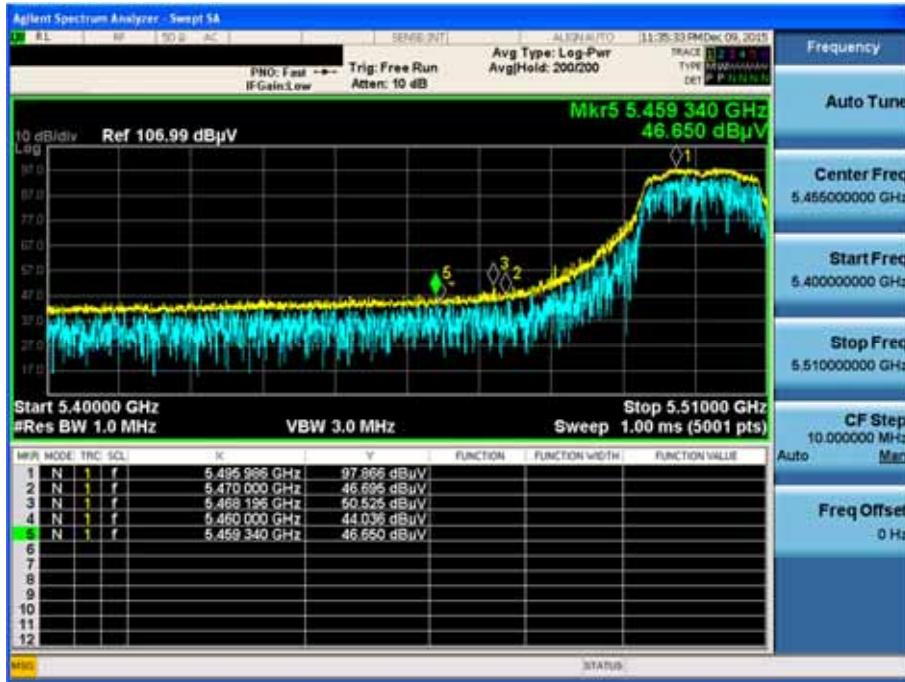

802.11n(HT20) & U-NII 2C & Ch.100 & Y axis & Hor

Detector Mode : PK