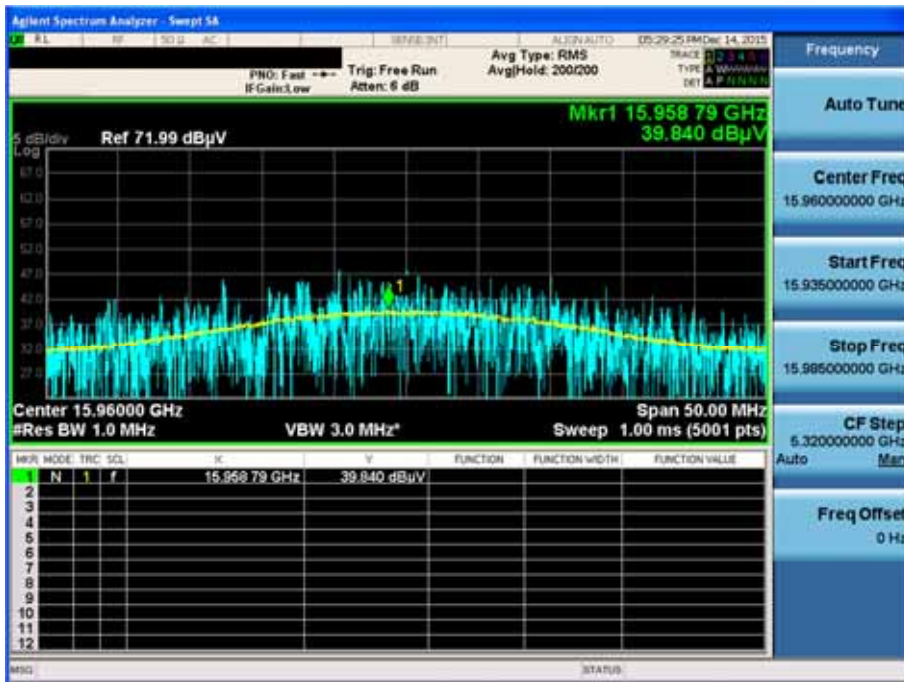

802.11n(HT20) & U-NII 2A & Ch.64 & Y axis & Hor

Detector Mode : AV