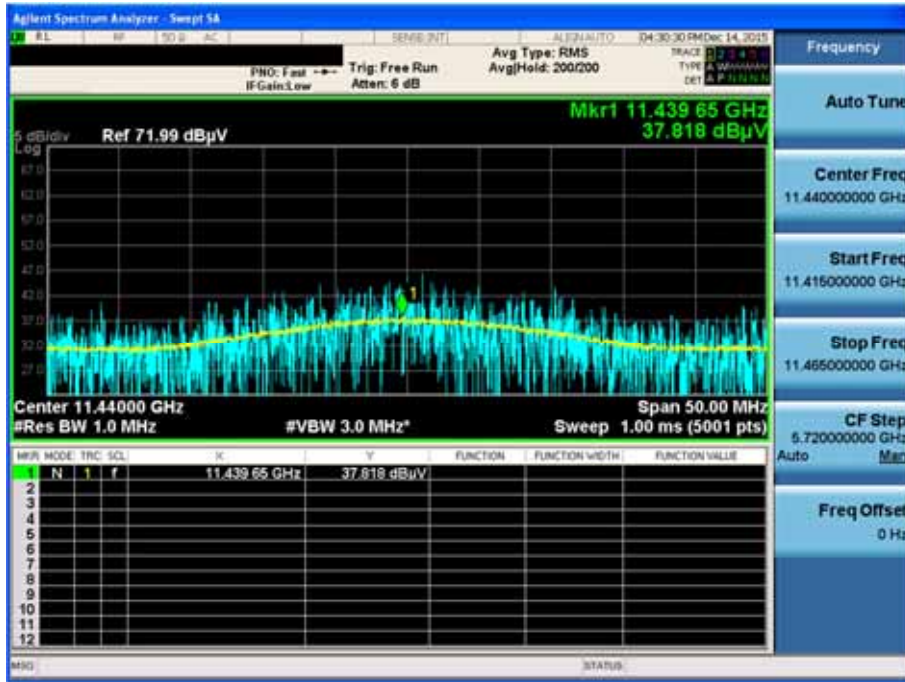

802.11ac(VHT20) & Cross & Ch.144 & Y axis & Hor

Detector Mode : AV