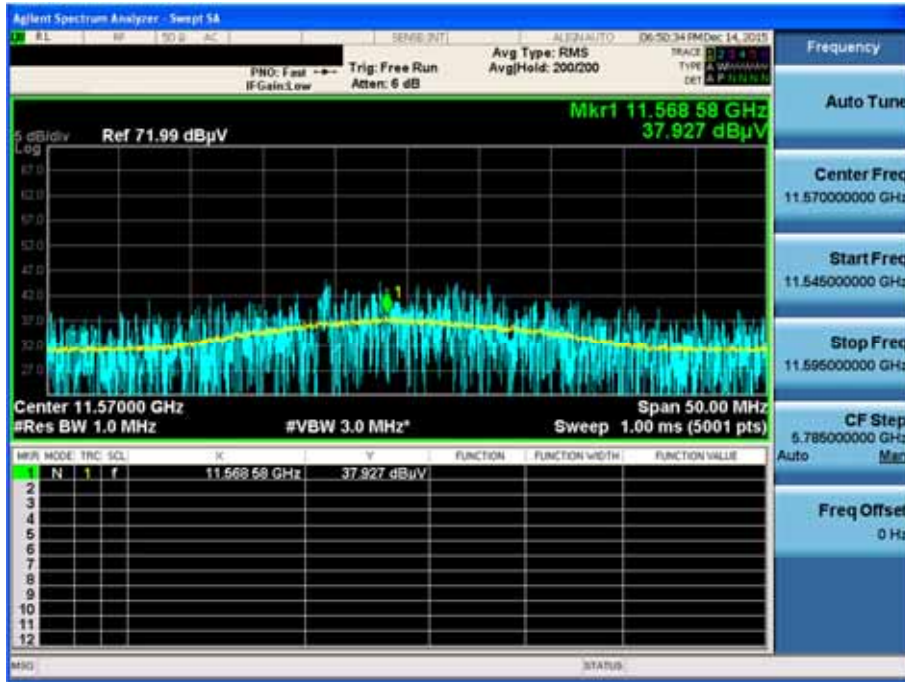

802.11n(HT20) & U-NII 3 & Ch.157 & Y axis & Hor

Detector Mode : AV