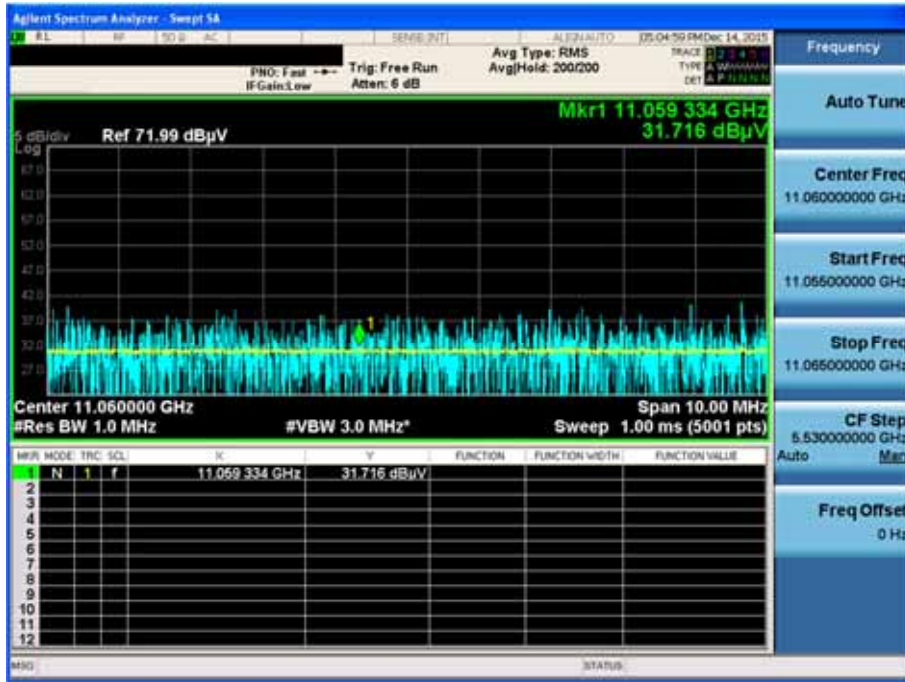

802.11ac(VHT80) & U-NII 2C & Ch.106 & Y axis & Hor

Detector Mode : AV