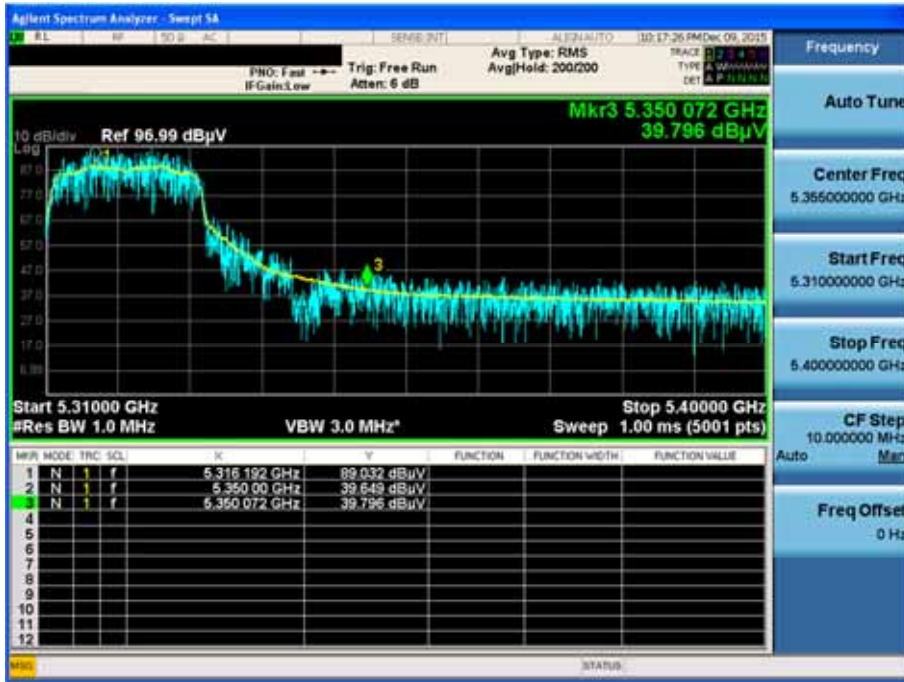

802.11n(HT20) & U-NII 2A & Ch.64 & Y axis & Hor

Detector Mode : AV