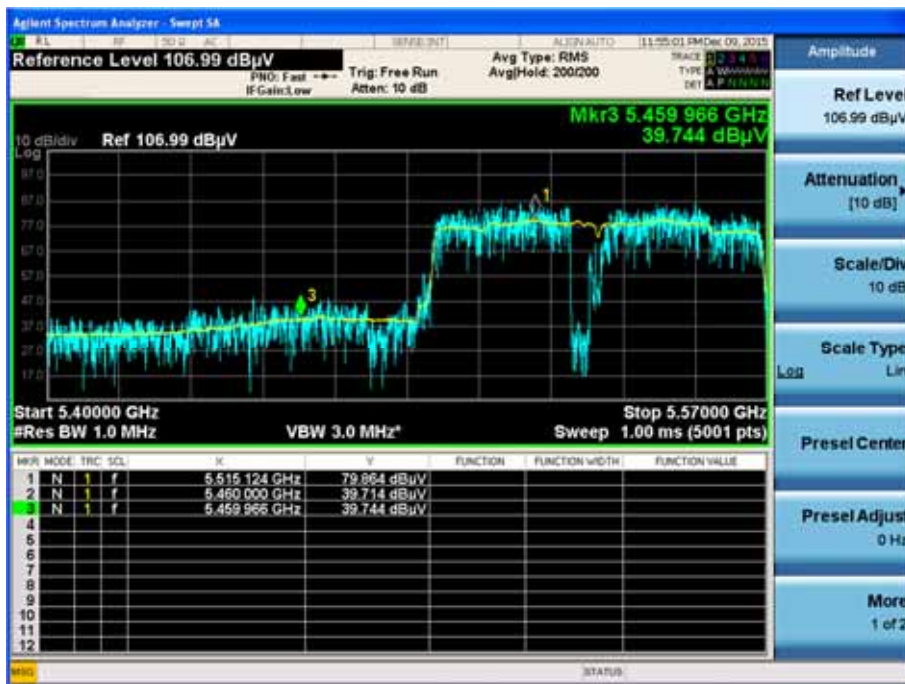

802.11ac(VHT80) & U-NII 2C & Ch.106 & Y axis & Hor

Detector Mode : AV