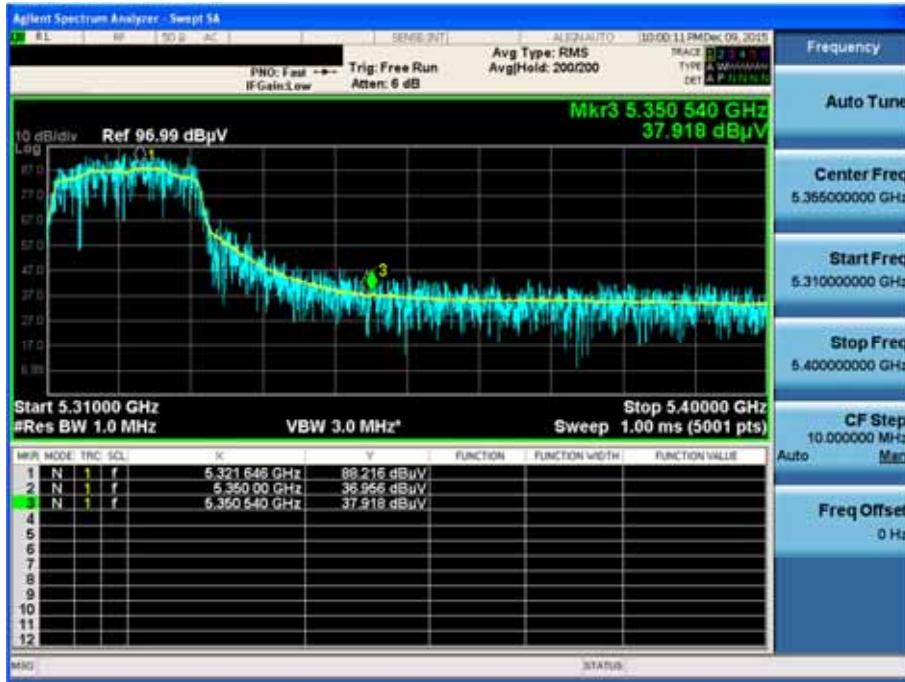

Detector Mode : AV

802.11n(HT20) & U-NII 2A & Ch.52 & Y axis & Hor

Detector Mode : AV

802.11n(HT20) & U-NII 2A & Ch.60 & Y axis & Hor

Detector Mode : AV

802.11n(HT20) & U-NII 2A & Ch.64 & Y axis & Hor

Detector Mode : AV