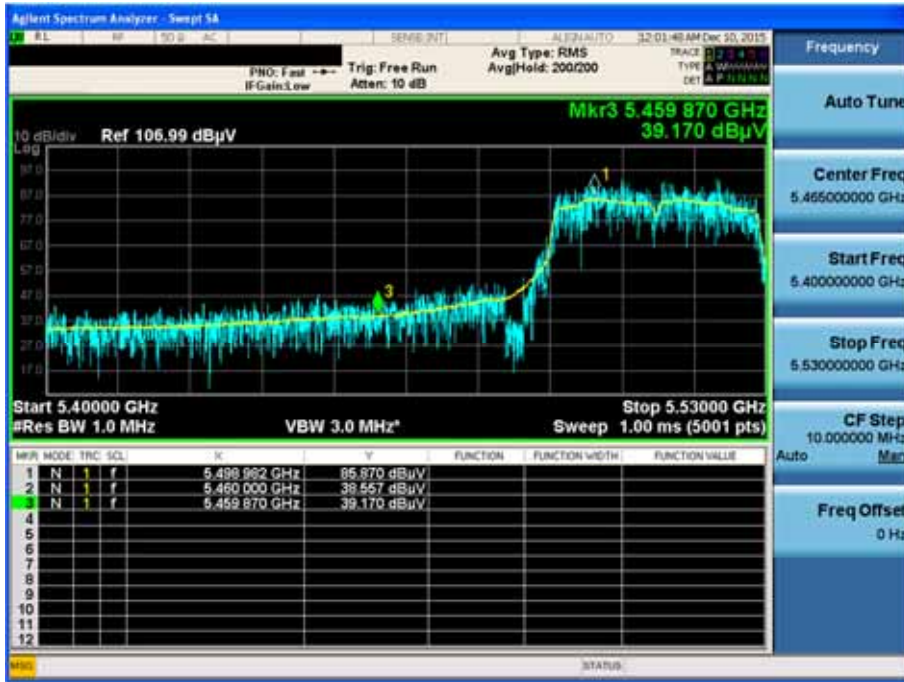

Detector Mode : AV

802.11n(HT40) & U-NII 2A & Ch.62 & Y axis & Hor

Detector Mode : AV

802.11n(HT40) & U-NII 2C & Ch.102 & Y axis & Hor

Detector Mode : PK

802.11n(HT40) & U-NII 2C & Ch.102 & Y axis & Hor

Detector Mode : AV