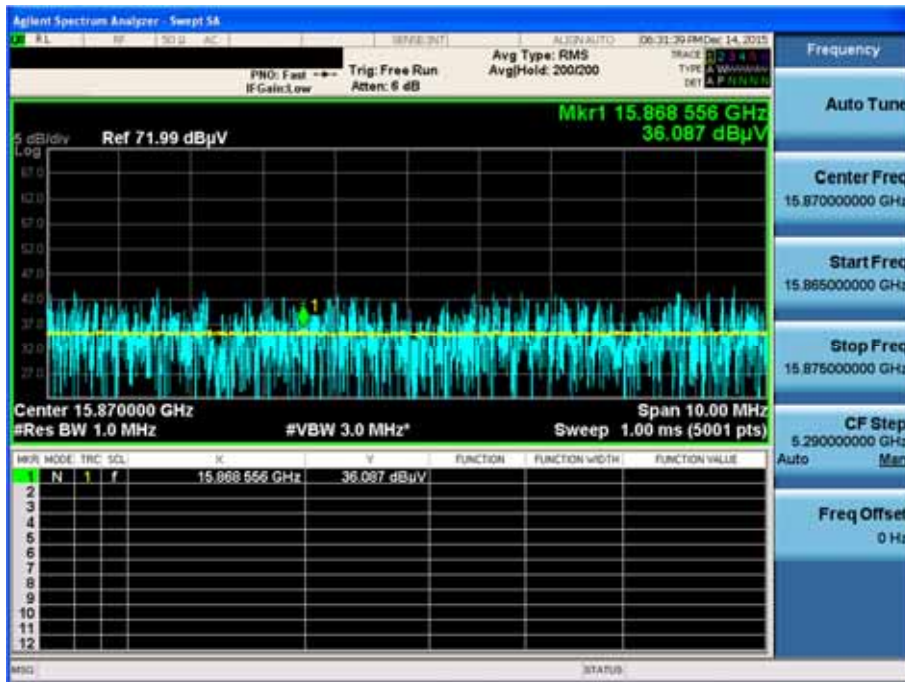

802.11n(HT40) & U-NII 3 & Ch.159 & Y axis & Hor

Detector Mode : AV

802.11ac(VHT80) & U-NII 1 & Ch.42 & Y axis & Hor

Detector Mode : AV

802.11ac(VHT80) & U-NII 1 & Ch.42 & Y axis & Hor

Detector Mode : AV

802.11ac(VHT80) & U-NII 2A & Ch.58 & Y axis & Hor

Detector Mode : AV

802.11ac(VHT80) & U-NII 2A & Ch.58 & Y axis & Hor

Detector Mode : AV

802.11ac(VHT80) & U-NII 2C & Ch.106 & Y axis & Hor

Detector Mode : PK

802.11ac(VHT80) & U-NII 2C & Ch.106 & Y axis & Hor