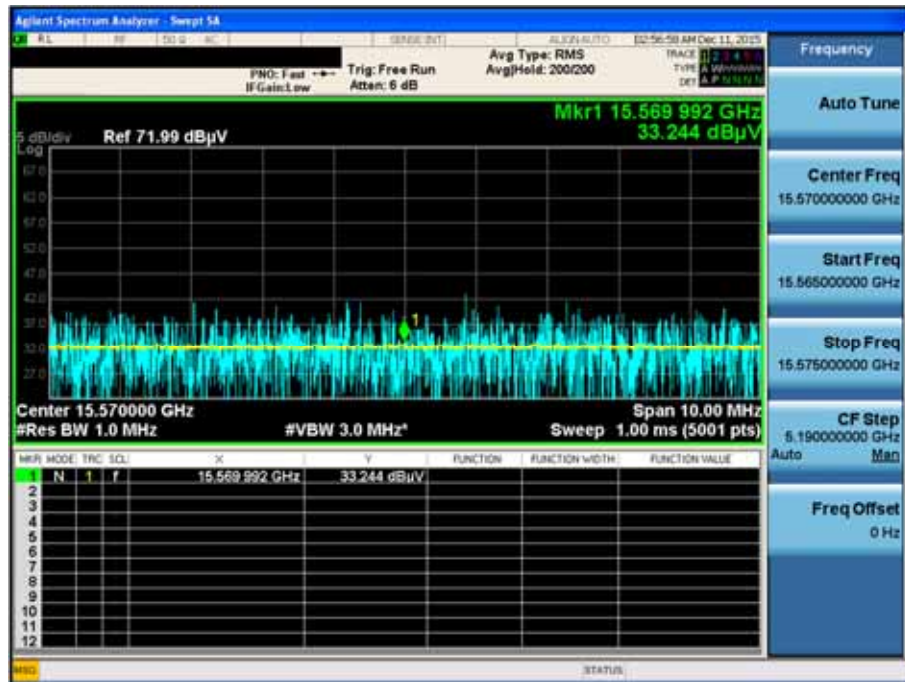

Detector Mode : PK

802.11n(HT20) & U-NII 3 & Ch.165 & Y axis & Hor

Detector Mode : AV

802.11n(HT40) & U-NII 1 & Ch.38 & Y axis & Hor

Detector Mode : AV

802.11n(HT40) & U-NII 1 & Ch.38 & Y axis & Hor

Detector Mode : AV