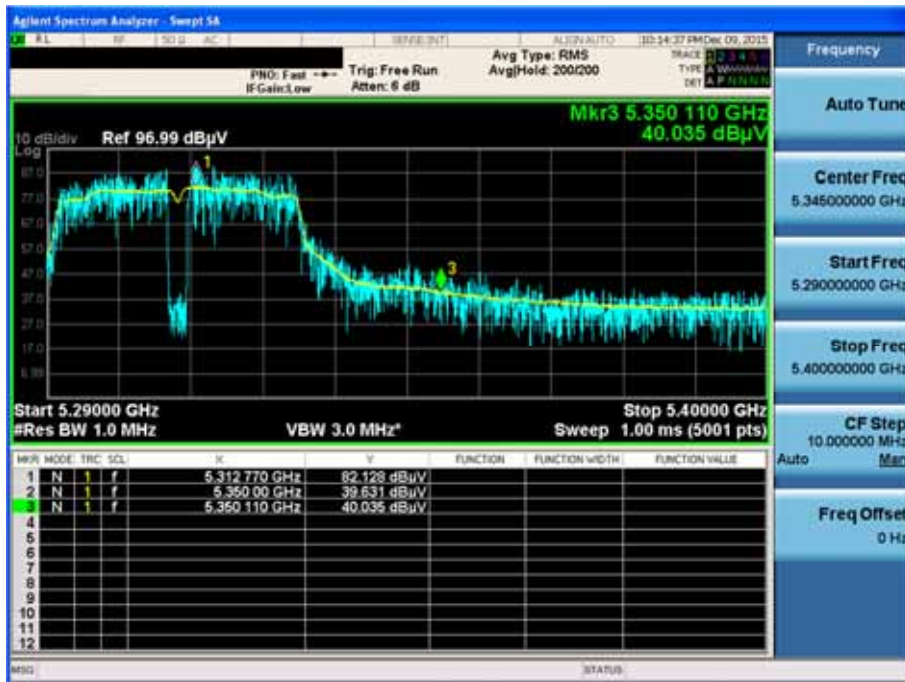

802.11n(HT40) & U-NII 2A & Ch.62 & Y axis & Hor

Detector Mode : AV