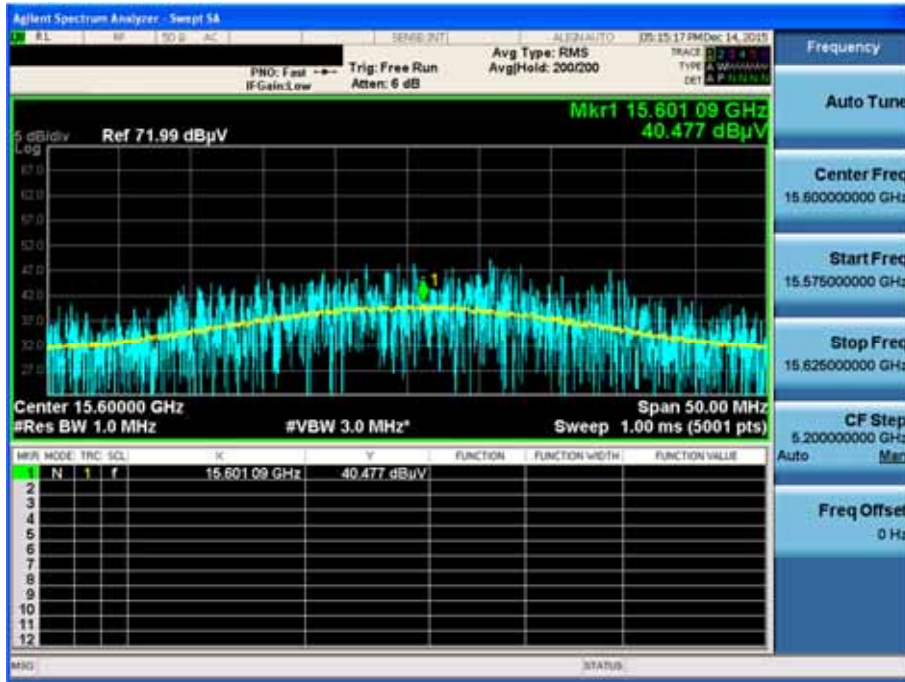

802.11n(HT20) & U-NII 1 & Ch.40 & Y axis & Hor

Detector Mode : AV