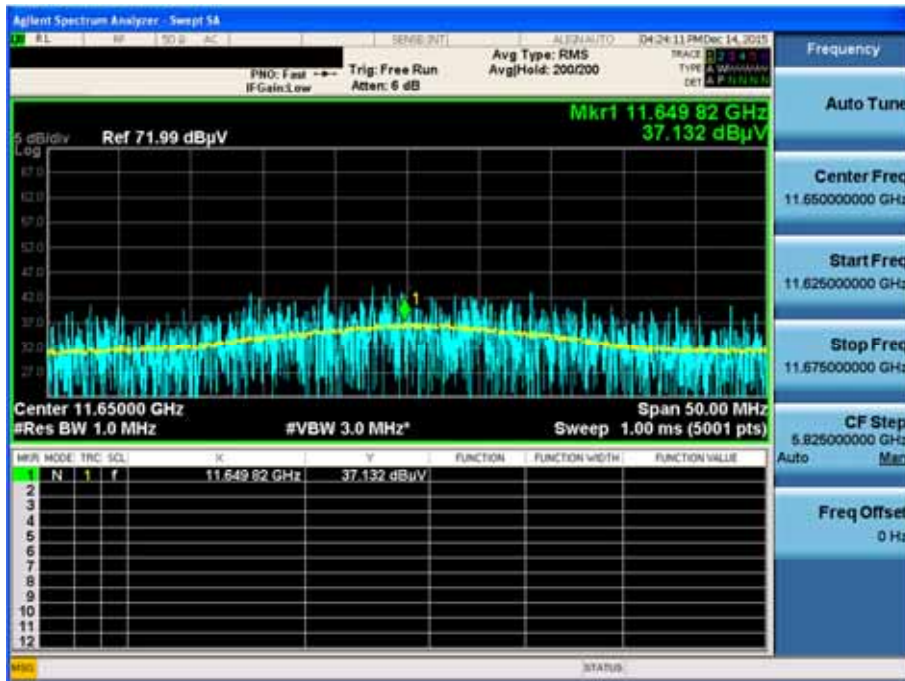

802.11n(HT20) & U-NII 3 & Ch.165 & Y axis & Hor

Detector Mode : AV