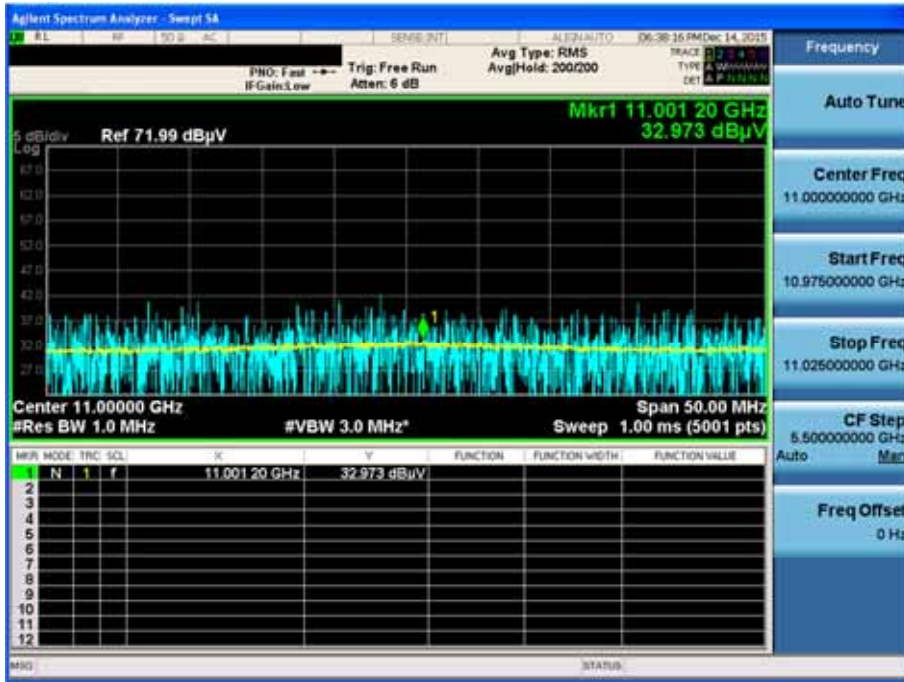

802.11n(HT20) & U-NII 2C & Ch.100 & Y axis & Hor

Detector Mode : AV