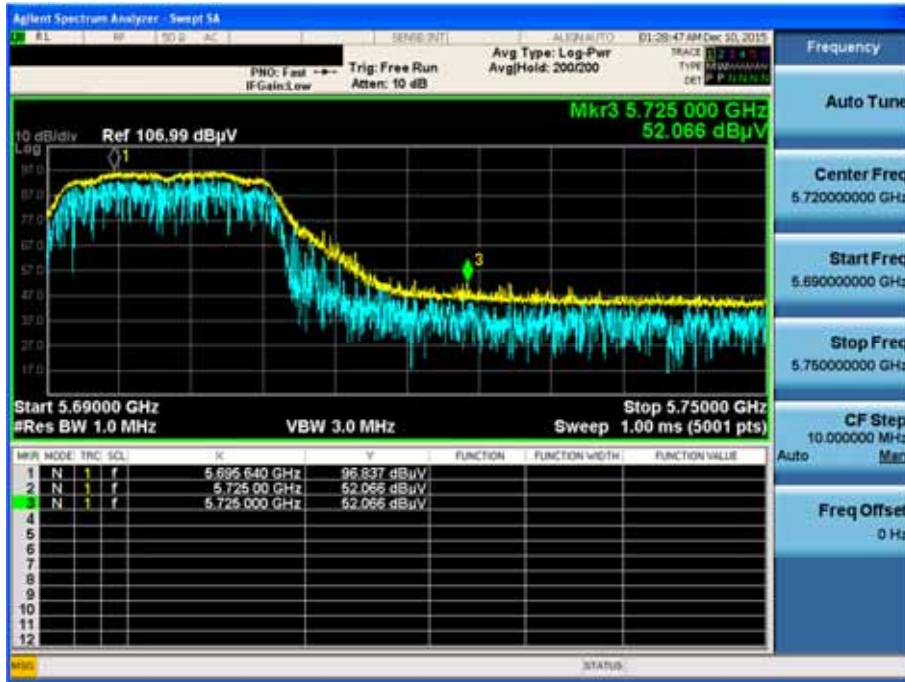

Detector Mode : AV

802.11n(HT20) & U-NII 2C & Ch.116 & Y axis & Hor

Detector Mode : AV

802.11n(HT20) & U-NII 2C & Ch.140 & Y axis & Hor

Detector Mode : PK

802.11n(HT20) & U-NII 2C & Ch.140 & Y axis & Hor

Detector Mode : AV