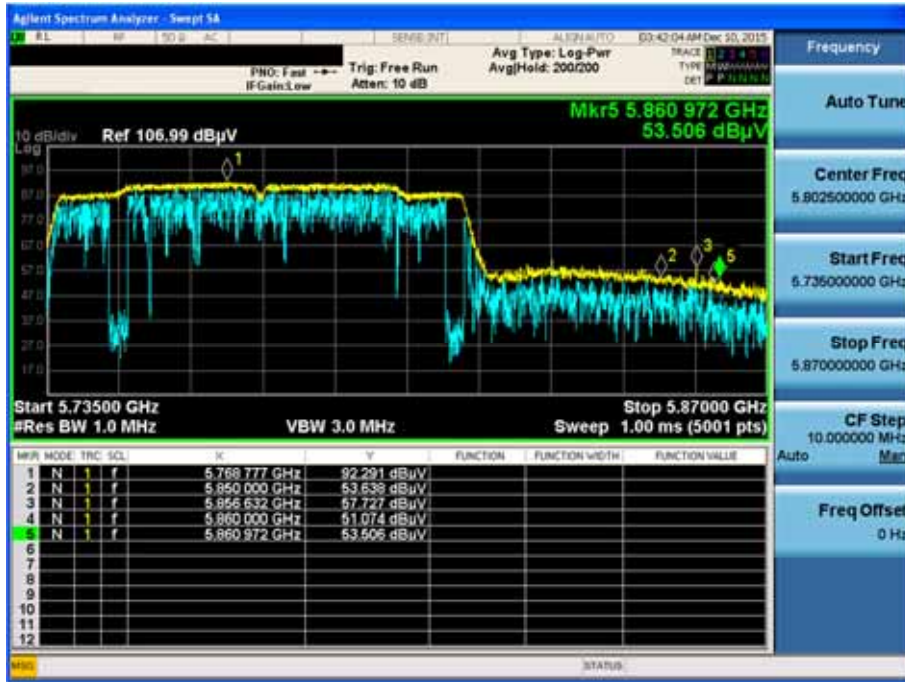

Detector Mode : AV

802.11ac(VHT80) & U-NII 3 & Ch.155 & Y axis & Hor

Detector Mode : PK

802.11ac(VHT80) & U-NII 3 & Ch.155 & Y axis & Hor

Detector Mode : PK

802.11ac(VHT80) & U-NII 3 & Ch.155 & Y axis & Hor