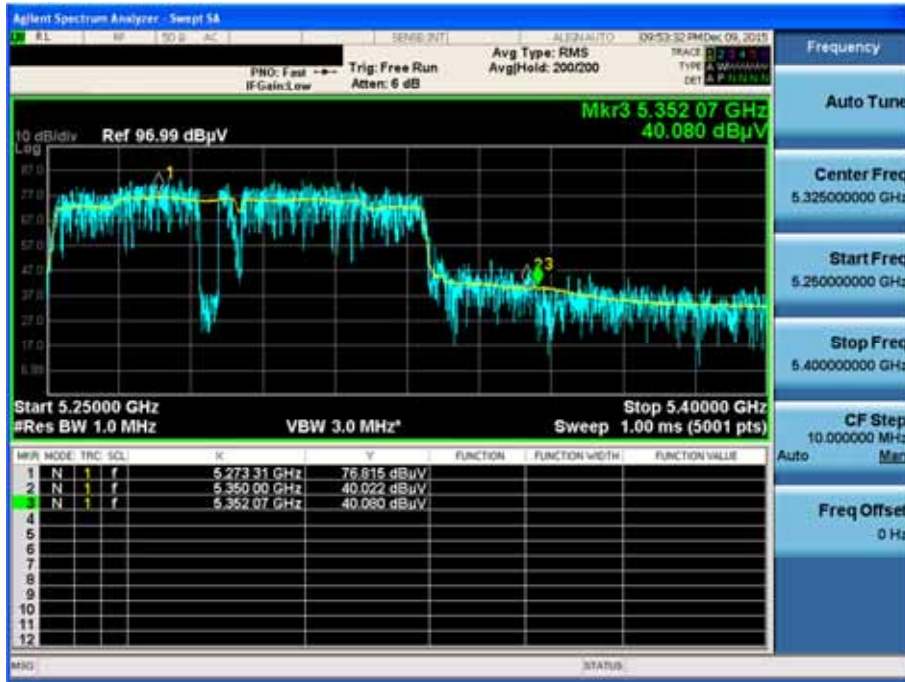

802.11ac(VHT80) & U-NII 1 & Ch.42 & Y axis & Hor

Detector Mode : AV

802.11ac(VHT80) & U-NII 1 & Ch.42 & Y axis & Hor

Detector Mode : AV

802.11ac(VHT80) & U-NII 2A & Ch.58 & Y axis & Hor

Detector Mode : AV

802.11ac(VHT80) & U-NII 2A & Ch.58 & Y axis & Hor