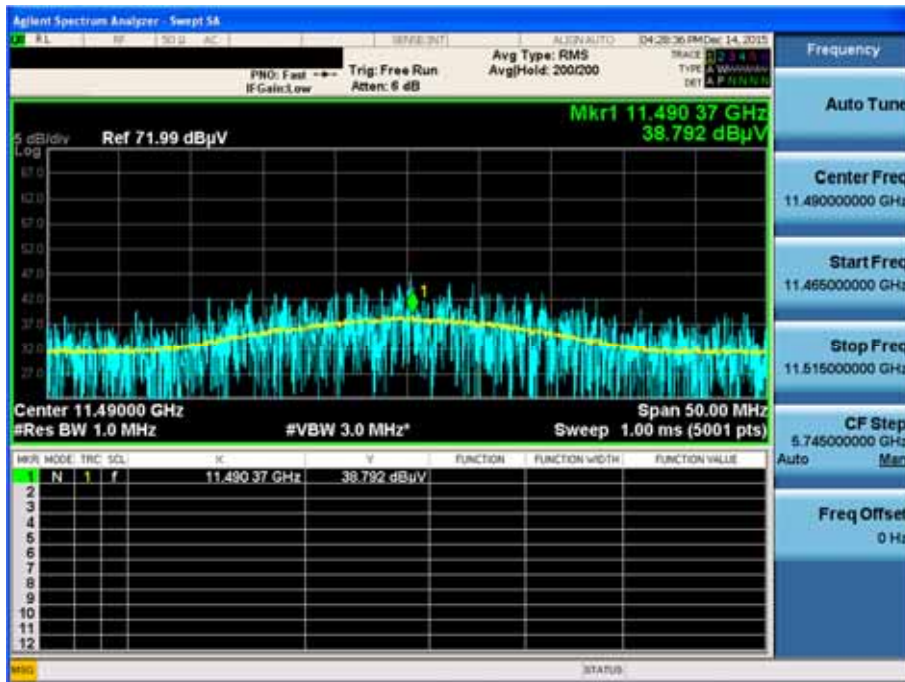

802.11n(HT20) & U-NII 3 & Ch.149 & Y axis & Hor

Detector Mode : AV