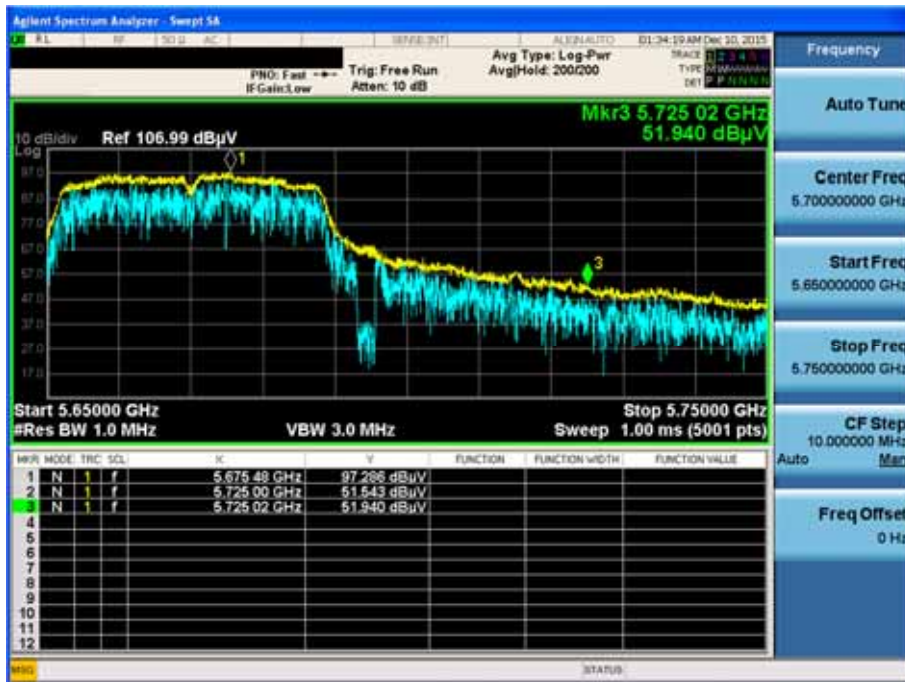

802.11n(HT40) & U-NII 2C & Ch.102 & Y axis & Hor

Detector Mode : AV

802.11n(HT40) & U-NII 2C & Ch.110 & Y axis & Hor

Detector Mode : AV

802.11n(HT40) & U-NII 2C & Ch.134 & Y axis & Hor

Detector Mode : PK

802.11n(HT40) & U-NII 2C & Ch.134 & Y axis & Hor