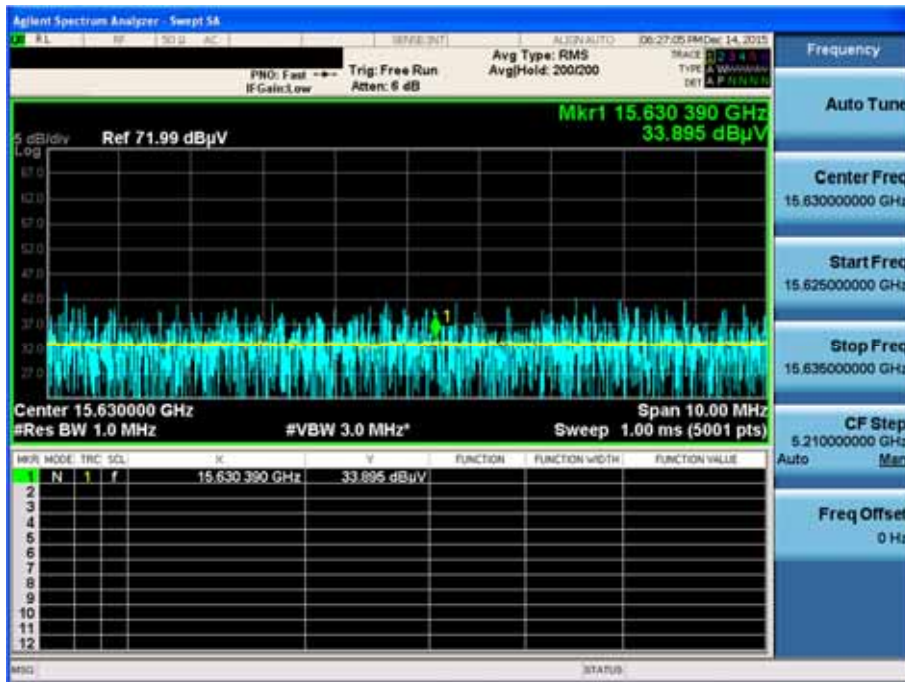

802.11n(HT40) & U-NII 3 & Ch.159 & Y axis & Hor

Detector Mode : AV

802.11ac(VHT80) & U-NII 1 & Ch.42 & Y axis & Hor

Detector Mode : AV

802.11ac(VHT80) & U-NII 1 & Ch.42 & Y axis & Hor

Detector Mode : AV

802.11ac(VHT80) & U-NII 2A & Ch.58 & Y axis & Hor

Detector Mode : AV

802.11ac(VHT80) & U-NII 2A & Ch.58 & Y axis & Hor

Detector Mode : AV

802.11ac(VHT80) & U-NII 2C & Ch.106 & Y axis & Hor

Detector Mode : PK

802.11ac(VHT80) & U-NII 2C & Ch.106 & Y axis & Hor