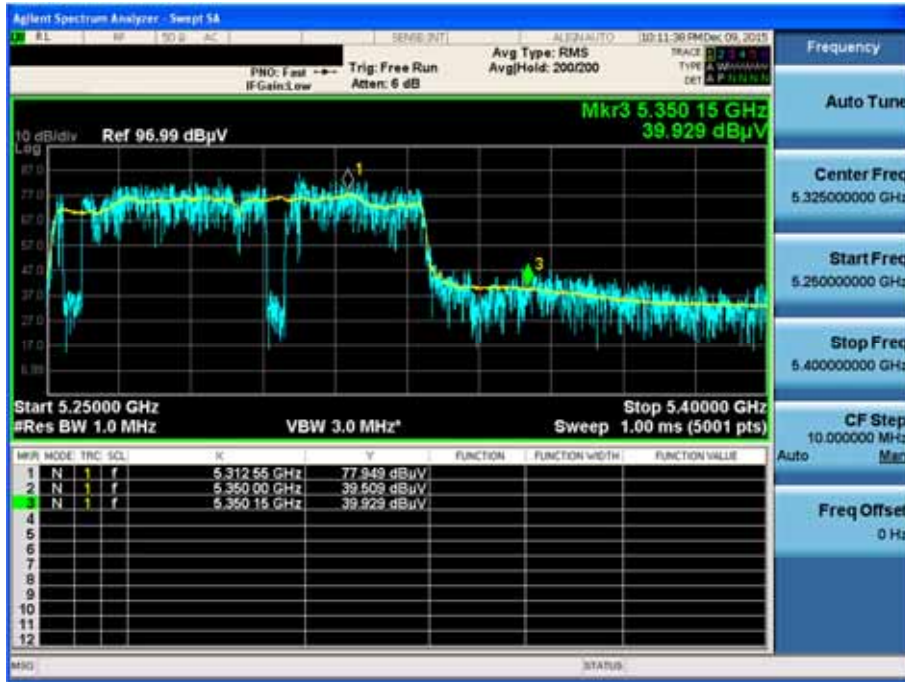

802.11ac(VHT80) & U-NII 2A & Ch.58 & Y axis & Hor

Detector Mode : AV