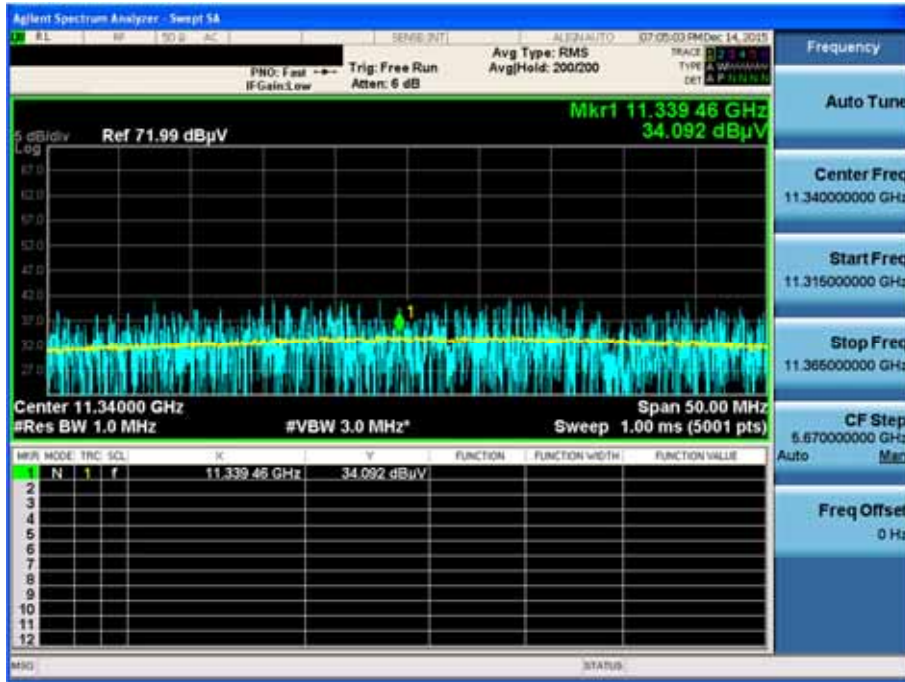

802.11n(HT40) & U-NII 2C & Ch.134 & Y axis & Hor

Detector Mode : AV