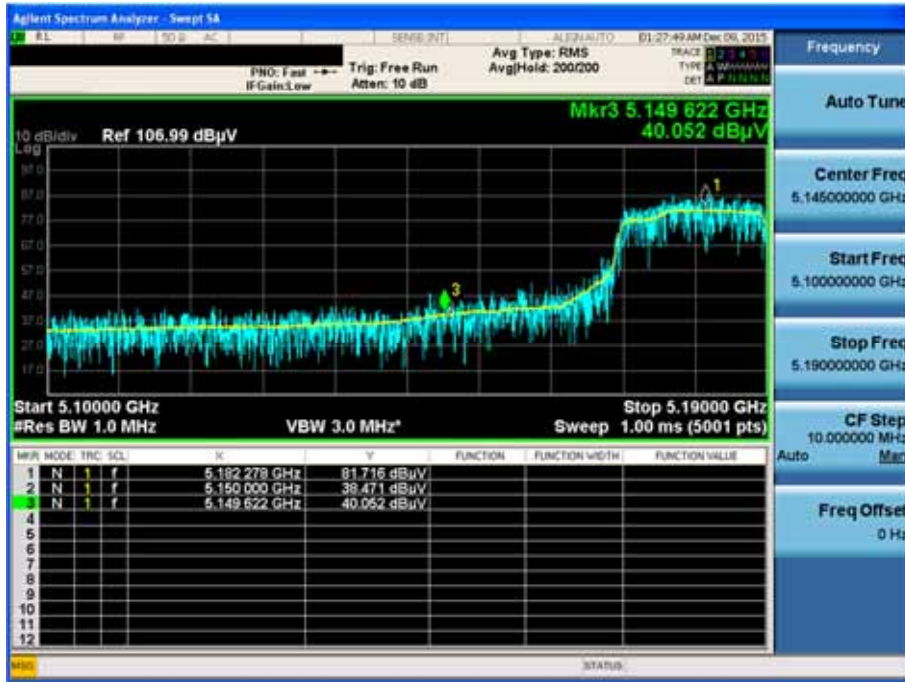

Detector Mode : PK

802.11n(HT20) & U-NII 3 & Ch.165 & Y axis & Hor

Detector Mode : AV

802.11n(HT40) & U-NII 1 & Ch.38 & Y axis & Hor

Detector Mode : AV

802.11n(HT40) & U-NII 1 & Ch.38 & Y axis & Hor

Detector Mode : AV