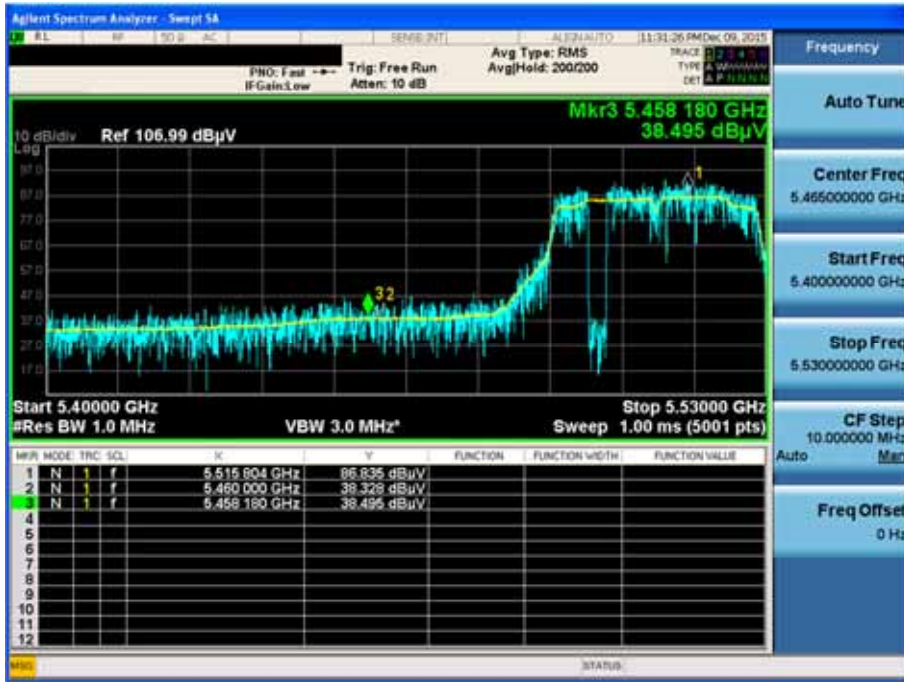

Detector Mode : AV

802.11n(HT40) & U-NII 2C & Ch.102 & Y axis & Hor

Detector Mode : PK

802.11n(HT40) & U-NII 2C & Ch.102 & Y axis & Hor

Detector Mode : AV

802.11n(HT40) & U-NII 2C & Ch.102 & Y axis & Hor

Detector Mode : AV