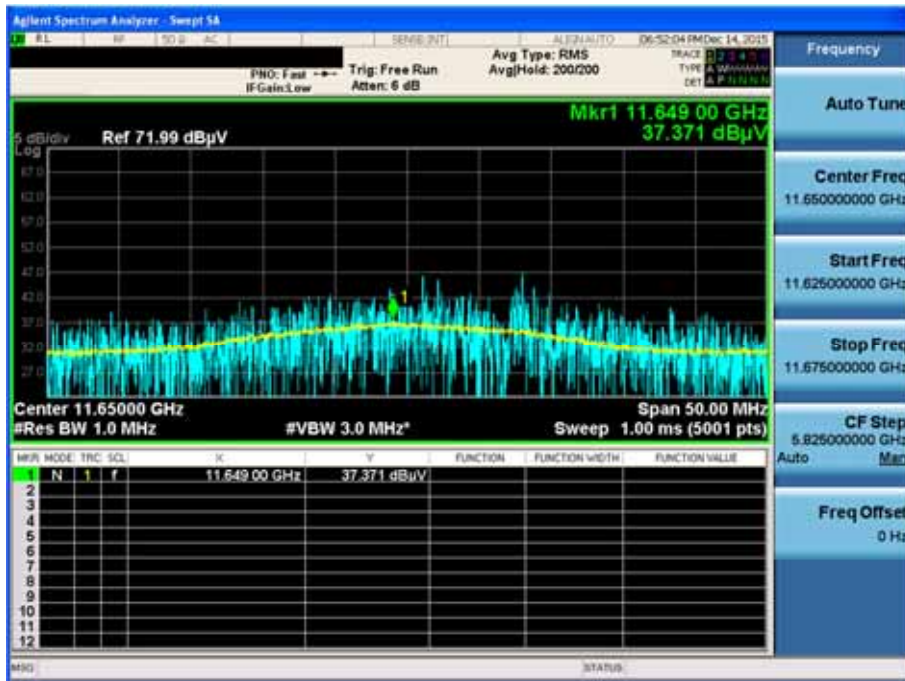

Detector Mode : AV

802.11n(HT20) & U-NII 3 & Ch.165 & Y axis & Hor

Detector Mode : PK

802.11n(HT20) & U-NII 3 & Ch.165 & Y axis & Hor

Detector Mode : AV

802.11n(HT40) & U-NII 1 & Ch.38 & Y axis & Hor

Detector Mode : AV