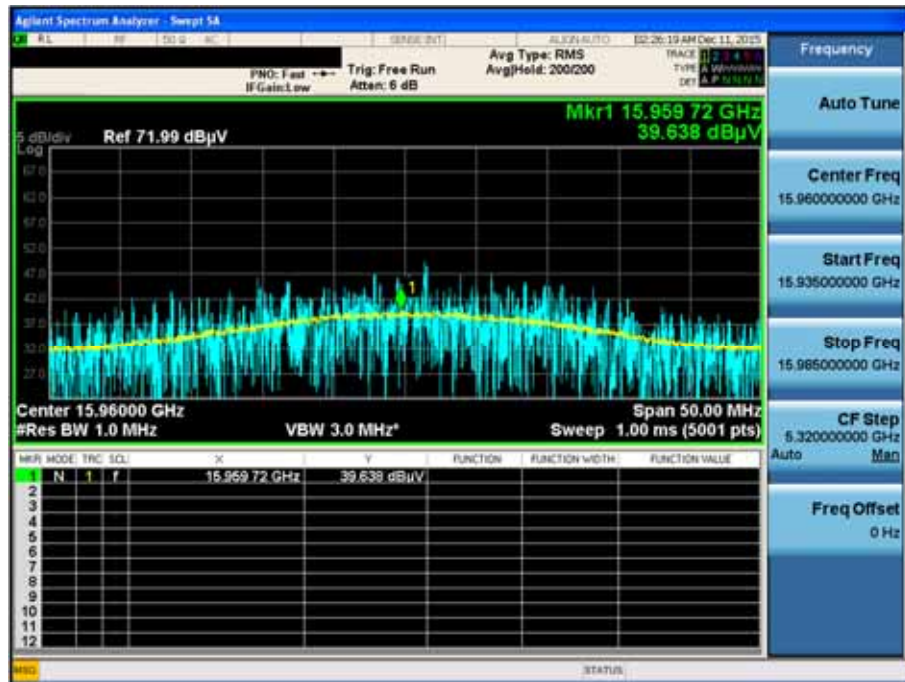

802.11n(HT20) & U-NII 2A & Ch.64 & Y axis & Hor

Detector Mode : AV