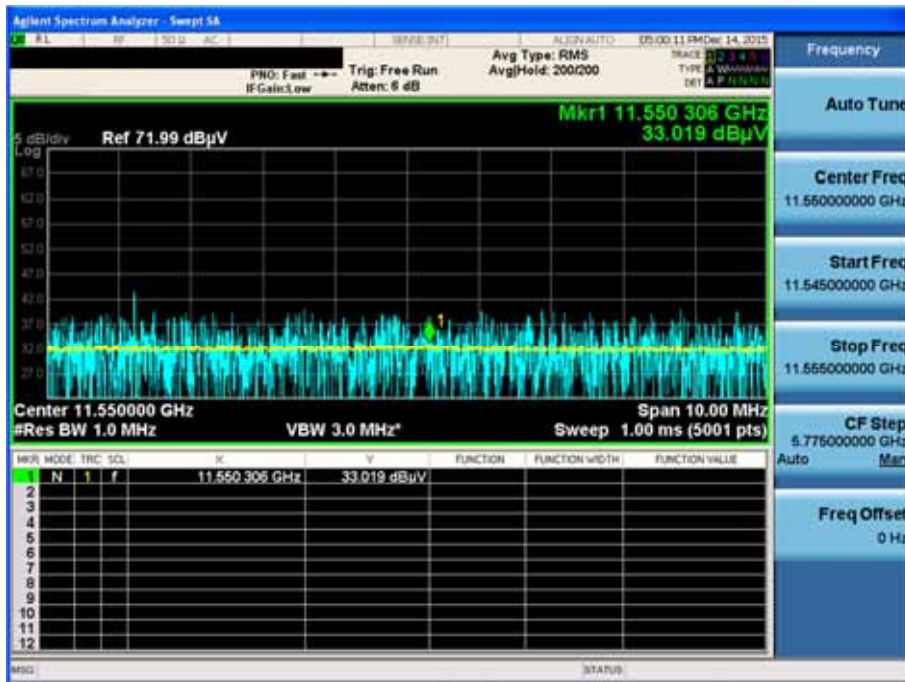

802.11ac(VHT80) & U-NII 3 & Ch.155 & Y axis & Hor

Detector Mode : AV