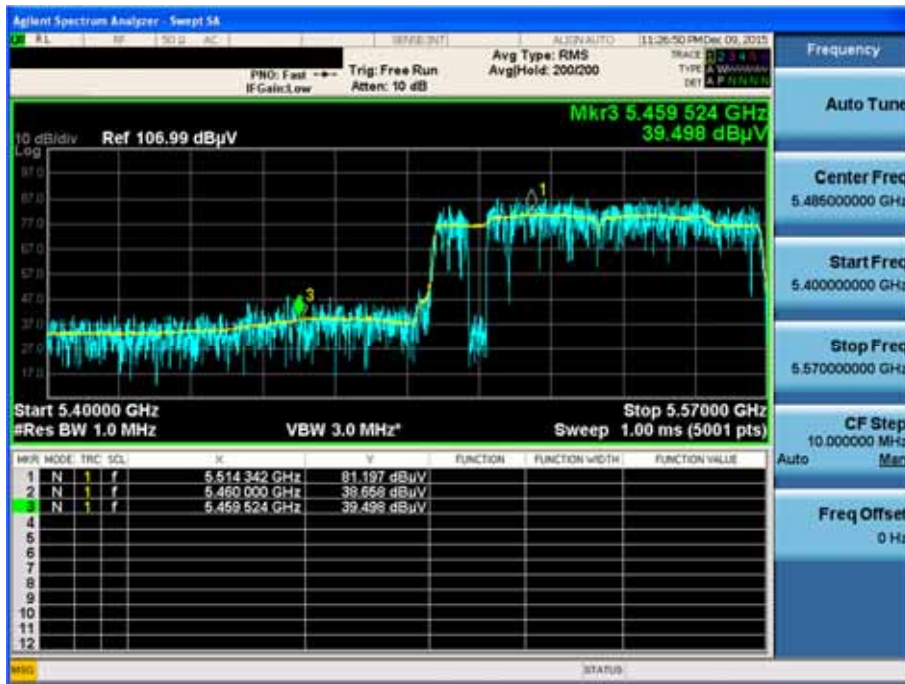

Detector Mode : AV

802.11ac(VHT80) & U-NII 2C & Ch.106 & Y axis & Hor

Detector Mode : PK

802.11ac(VHT80) & U-NII 2C & Ch.106 & Y axis & Hor

Detector Mode : AV

802.11ac(VHT80) & U-NII 2C & Ch.106 & Y axis & Hor