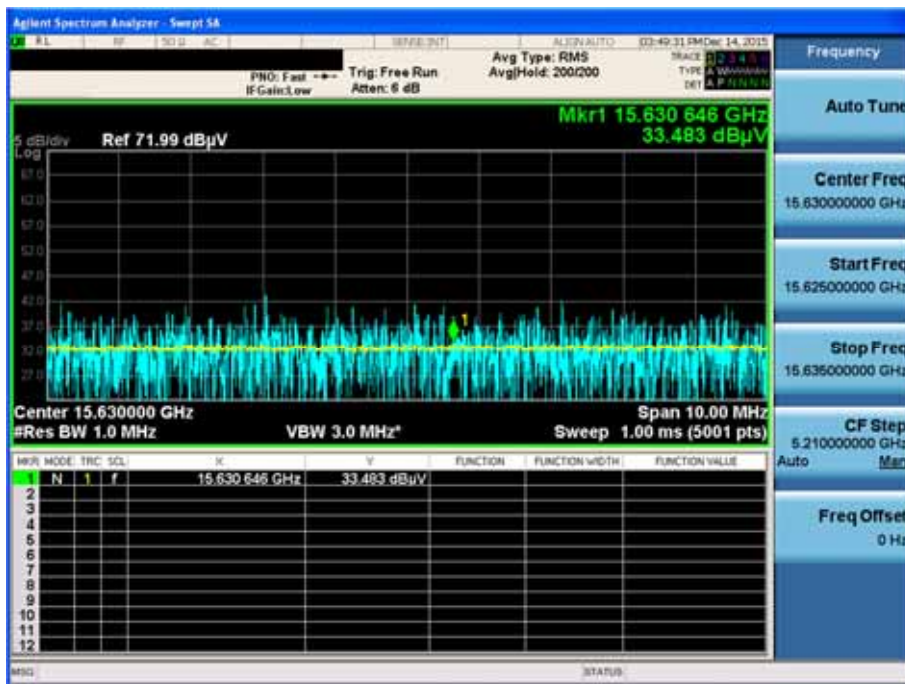

802.11ac(VHT80) & U-NII 1 & Ch.42 & Y axis & Hor

Detector Mode : AV