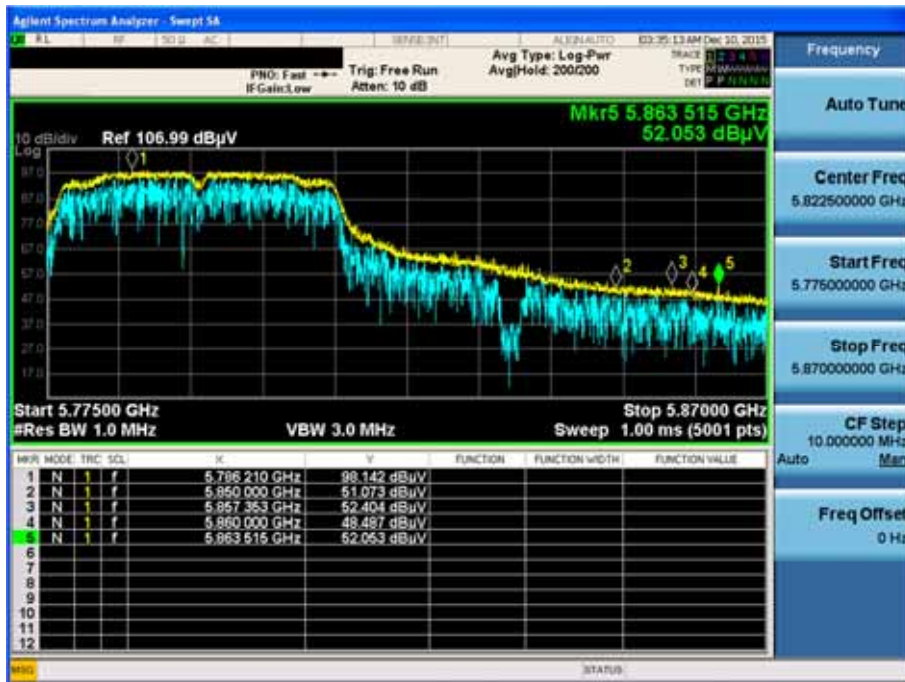

Detector Mode : PK

802.11n(HT40) & U-NII 3 & Ch.151 & Y axis & Hor

Detector Mode : AV

802.11n(HT40) & U-NII 3 & Ch.159 & Y axis & Hor

Detector Mode : PK

802.11n(HT40) & U-NII 3 & Ch.159 & Y axis & Hor

Detector Mode : AV