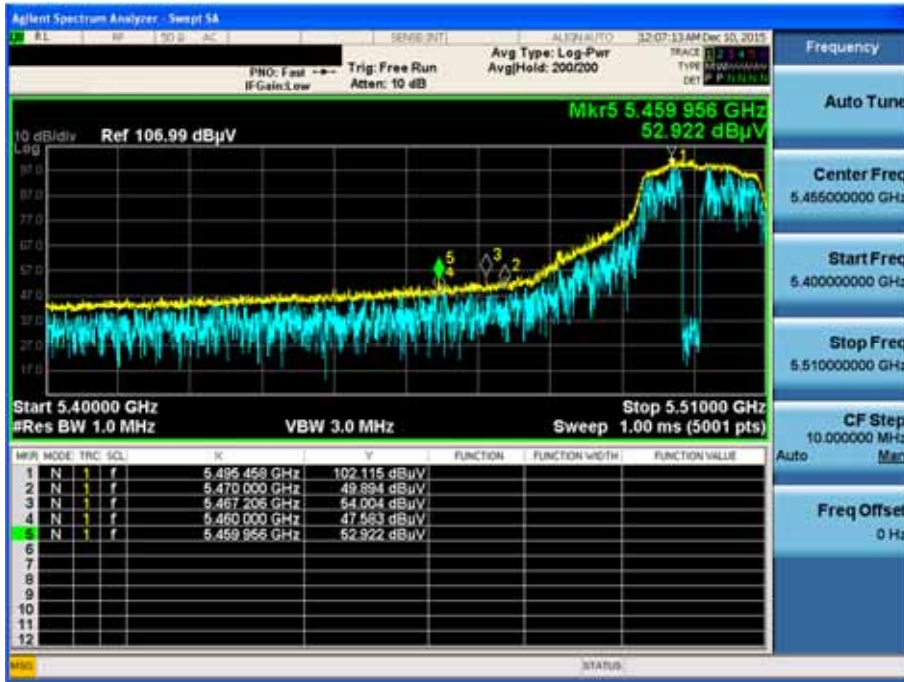

802.11n(HT20) & U-NII 2A & Ch.64 & Y axis & Hor

Detector Mode : AV

802.11n(HT20) & U-NII 2A & Ch.64 & Y axis & Hor

Detector Mode : AV

802.11n(HT20) & U-NII 2C & Ch.100 & Y axis & Hor

Detector Mode : PK

802.11n(HT20) & U-NII 2C & Ch.100 & Y axis & Hor