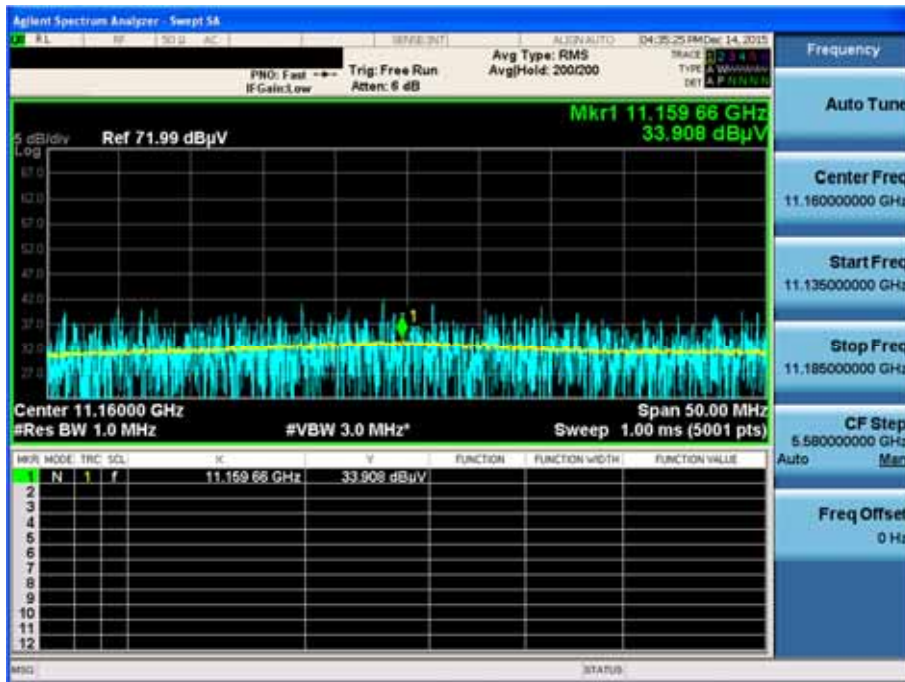

802.11n(HT20) & U-NII 2C & Ch.116 & Y axis & Hor

Detector Mode : AV