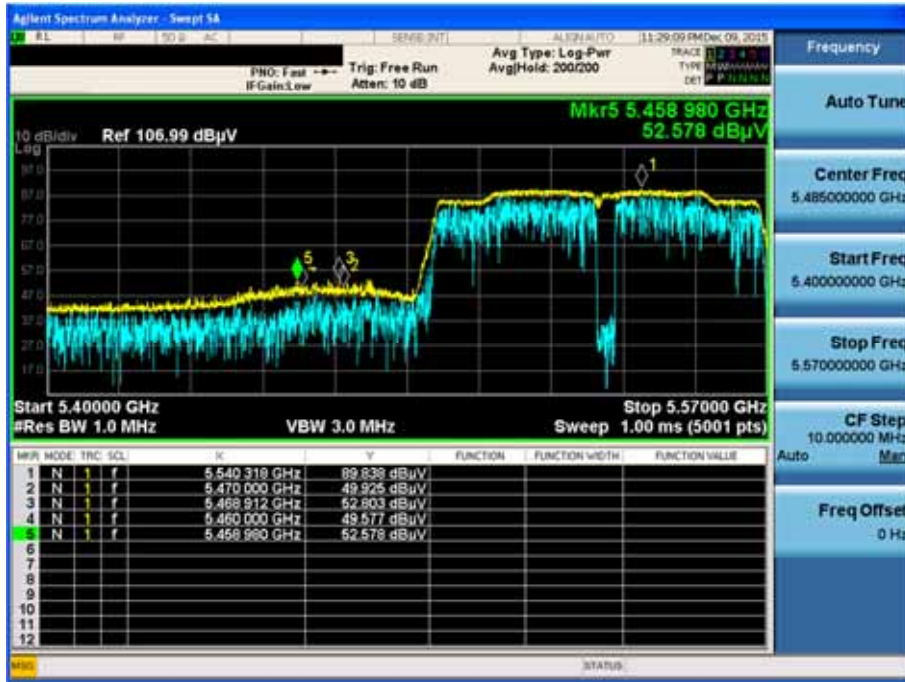

802.11ac(VHT80) & U-NII 2C & Ch.106 & Y axis & Hor

Detector Mode : PK