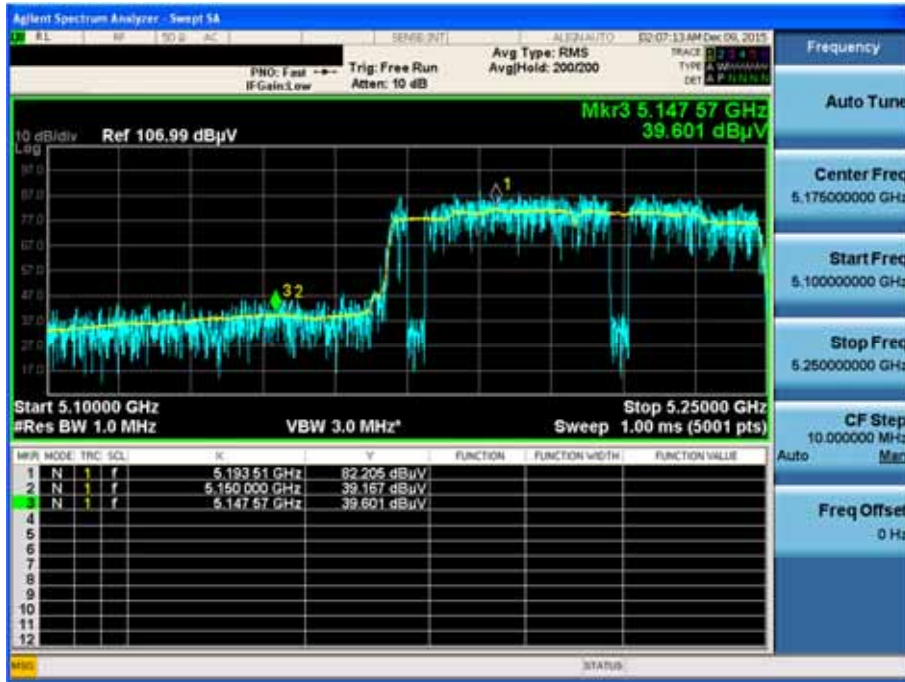

802.11ac(VHT80) & U-NII 1 & Ch.42 & Y axis & Hor

Detector Mode : AV