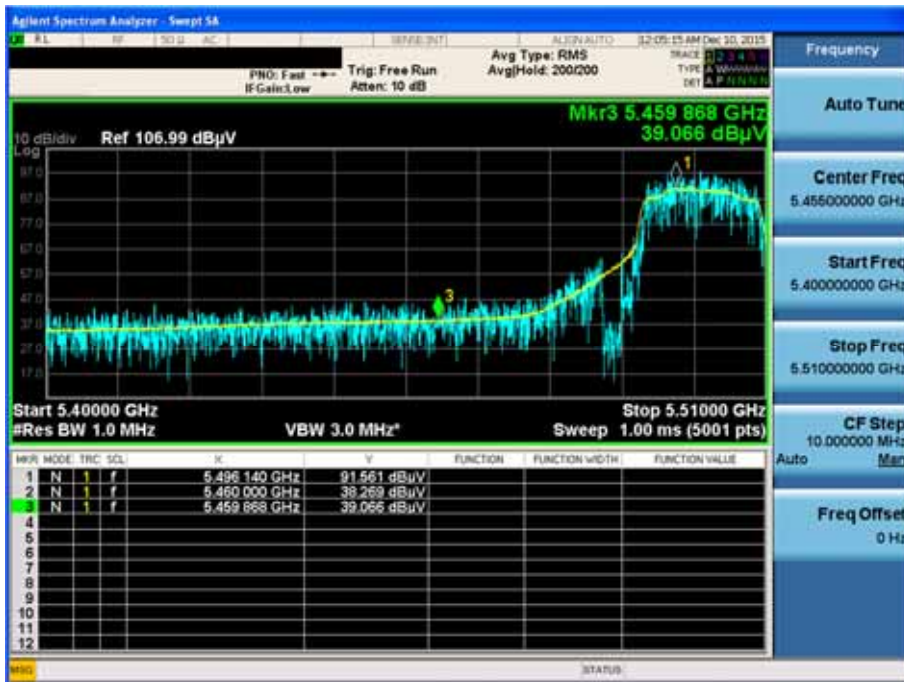

802.11n(HT20) & U-NII 2C & Ch.100 & Y axis & Hor

Detector Mode : AV