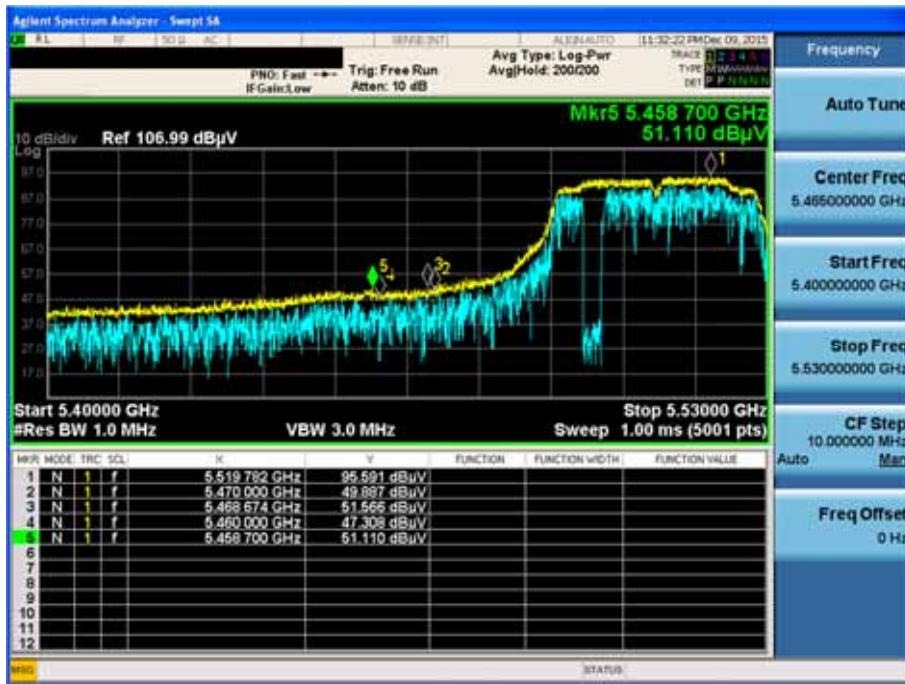

802.11n(HT40) & U-NII 2C & Ch.102 & Y axis & Hor

Detector Mode : PK