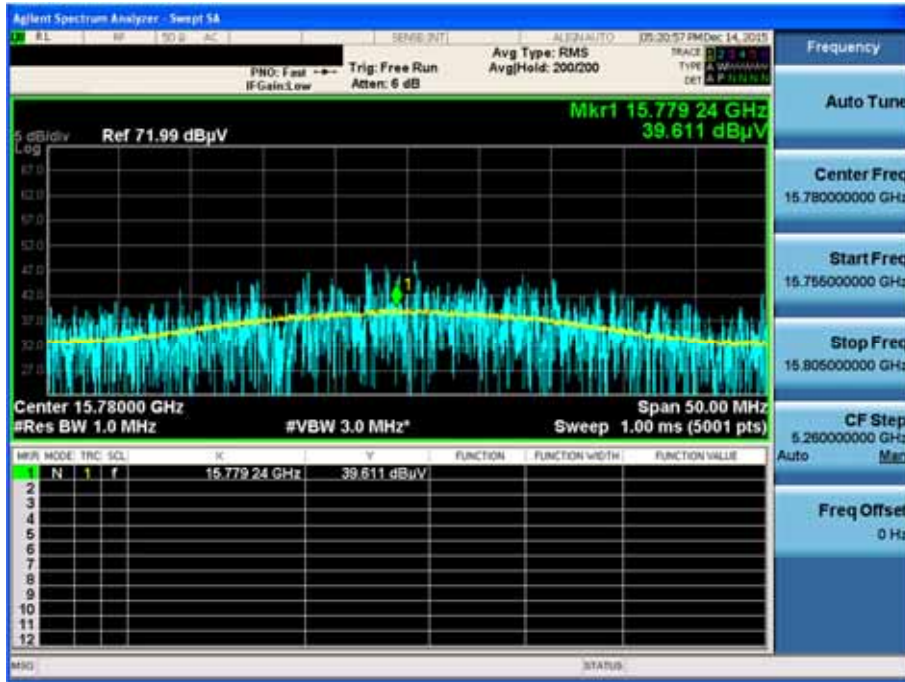

Detector Mode : AV

802.11n(HT20) & U-NII 1 & Ch.48 & Y axis & Hor

Detector Mode : AV

802.11n(HT20) & U-NII 2A & Ch.52 & Y axis & Hor

Detector Mode : AV

802.11n(HT20) & U-NII 2A & Ch.60 & Y axis & Hor

Detector Mode : AV