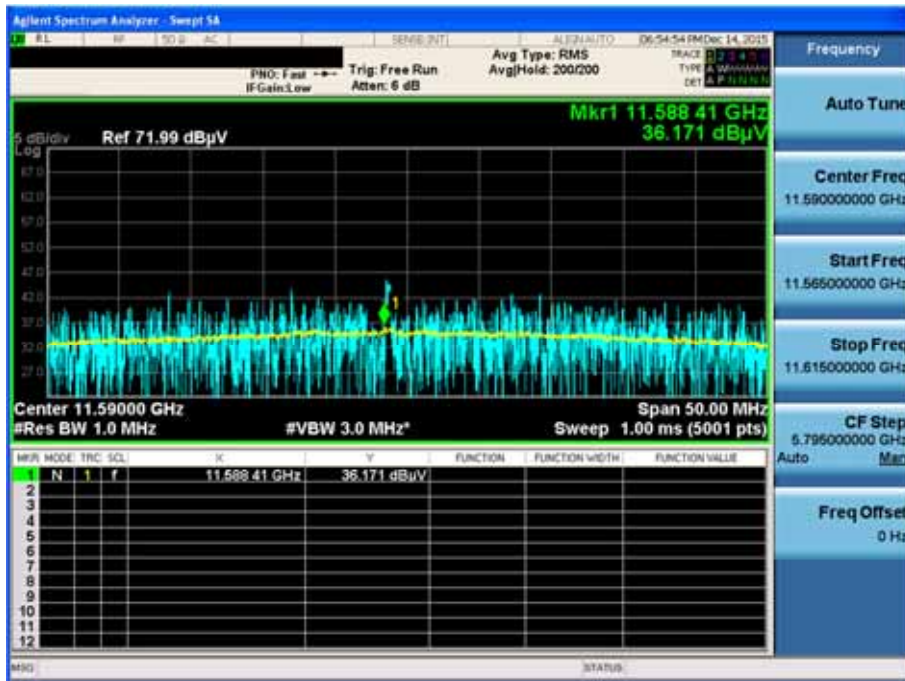

802.11n(HT40) & U-NII 3 & Ch.159 & Y axis & Hor

Detector Mode : AV