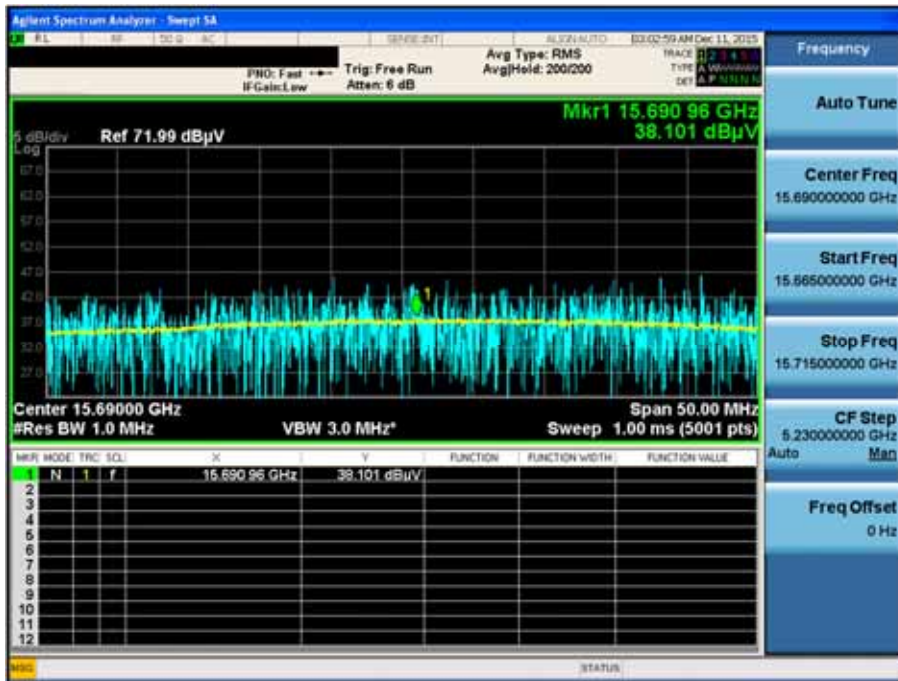

802.11n(HT40) & U-NII 1 & Ch.46 & Y axis & Hor

Detector Mode : AV