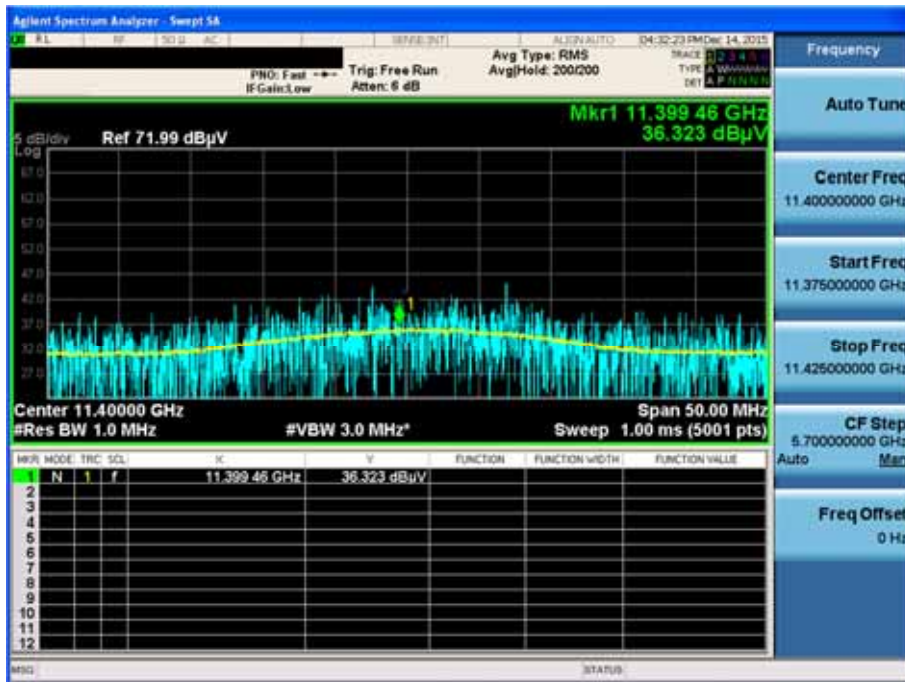

Detector Mode : AV

802.11n(HT20) & U-NII 2C & Ch.116 & Y axis & Hor

Detector Mode : AV

802.11n(HT20) & U-NII 2C & Ch.140 & Y axis & Hor

Detector Mode : PK

802.11n(HT20) & U-NII 2C & Ch.140 & Y axis & Hor

Detector Mode : AV