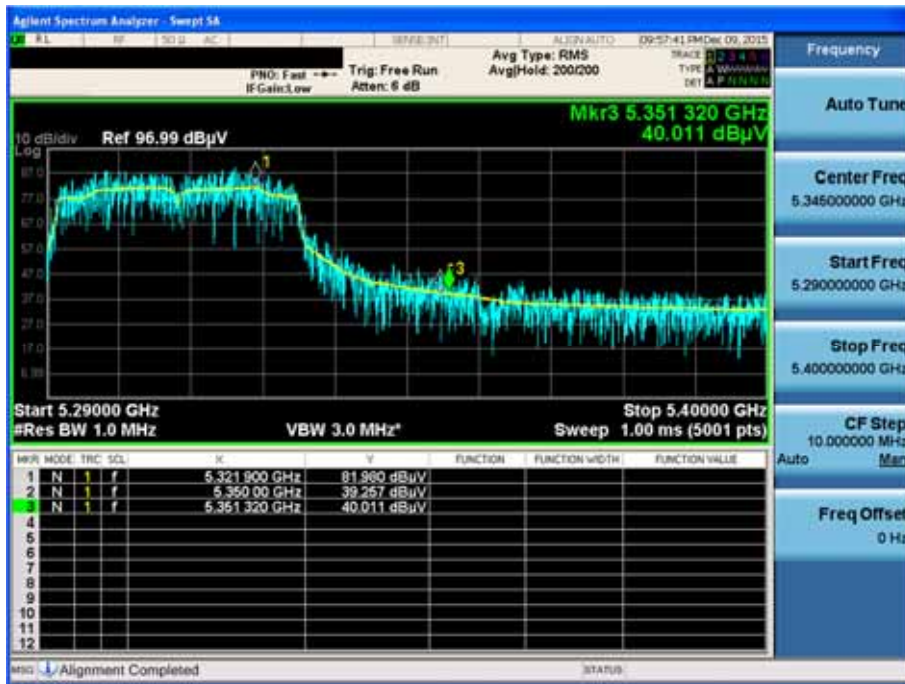

802.11n(HT40) & U-NII 1 & Ch.46 & Y axis & Hor

Detector Mode : AV

802.11n(HT40) & U-NII 2A & Ch.54 & Y axis & Hor

Detector Mode : AV

802.11n(HT40) & U-NII 2A & Ch.62 & Y axis & Hor

Detector Mode : AV

802.11n(HT40) & U-NII 2A & Ch.62 & Y axis & Hor