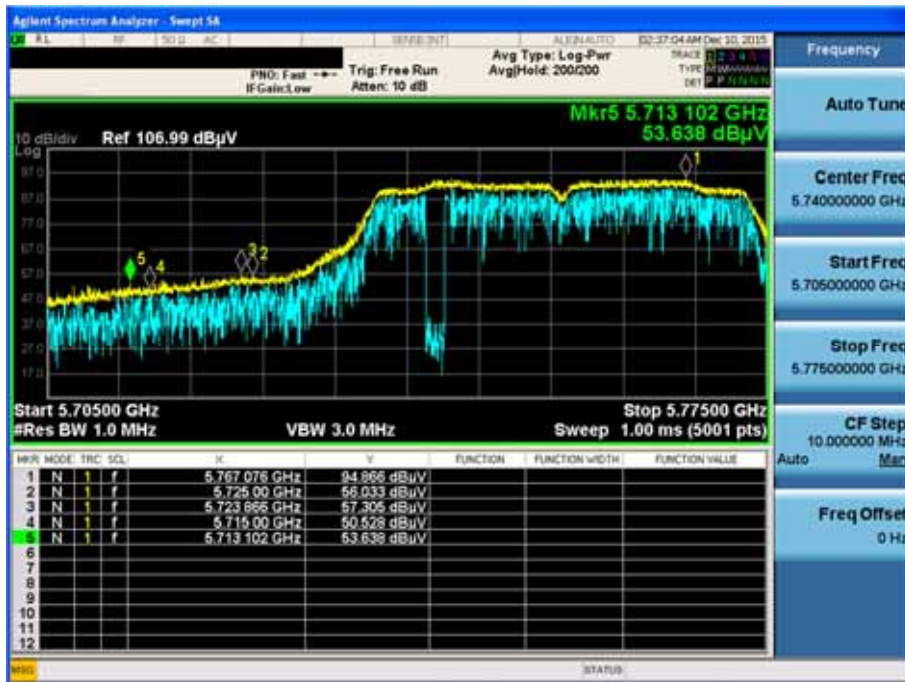

802.11n(HT40) & U-NII 3 & Ch.151 & Y axis & Hor

Detector Mode : PK