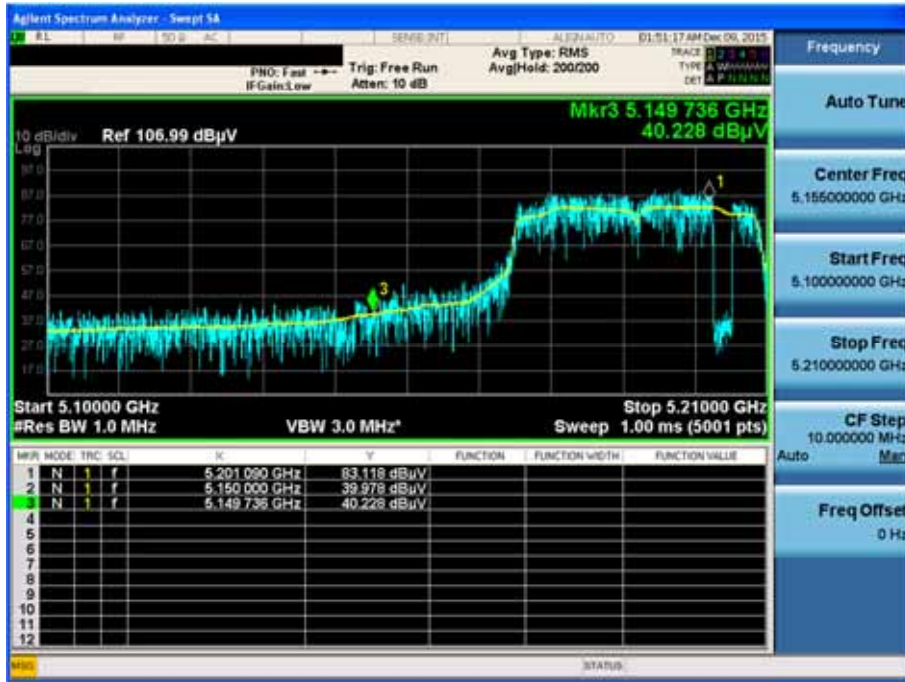

Detector Mode : AV

802.11n(HT20) & U-NII 3 & Ch.165 & Y axis & Hor

Detector Mode : PK

802.11n(HT20) & U-NII 3 & Ch.165 & Y axis & Hor

Detector Mode : AV

802.11n(HT40) & U-NII 1 & Ch.38 & Y axis & Hor

Detector Mode : AV