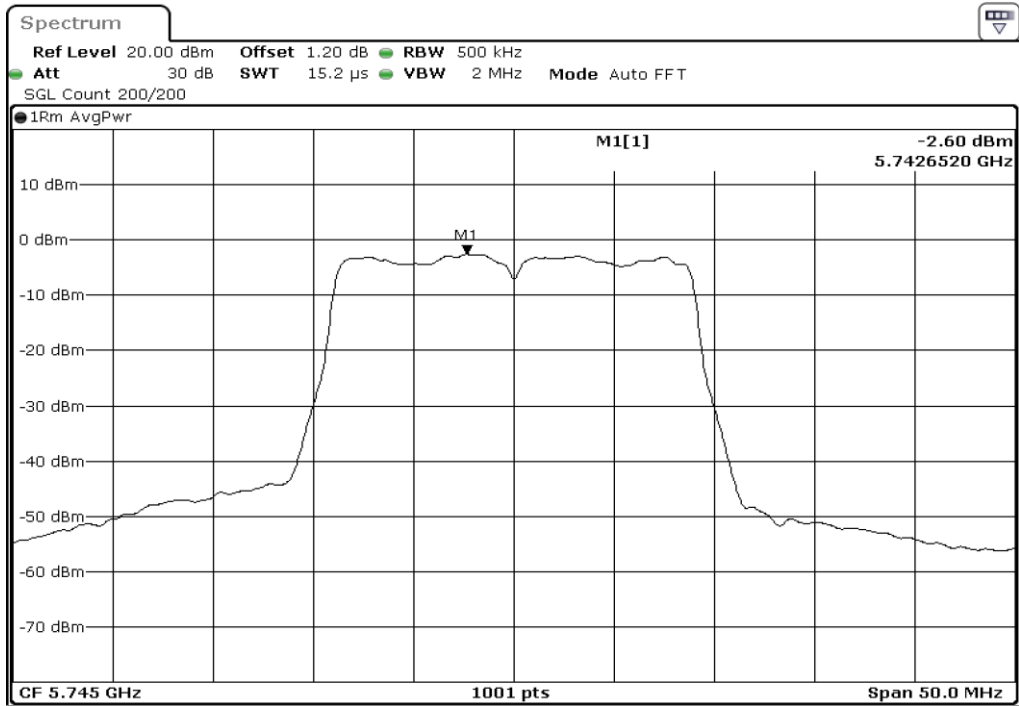

4 Power Spectrul Density