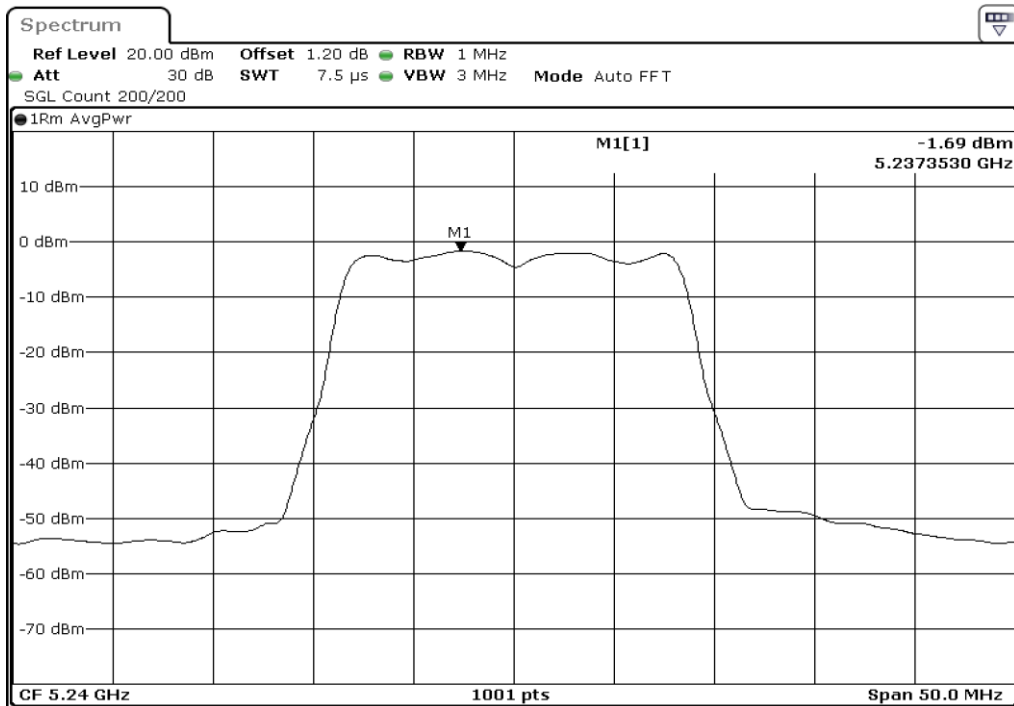

2   Power Spectrul Density

3	Power Spectrul Density