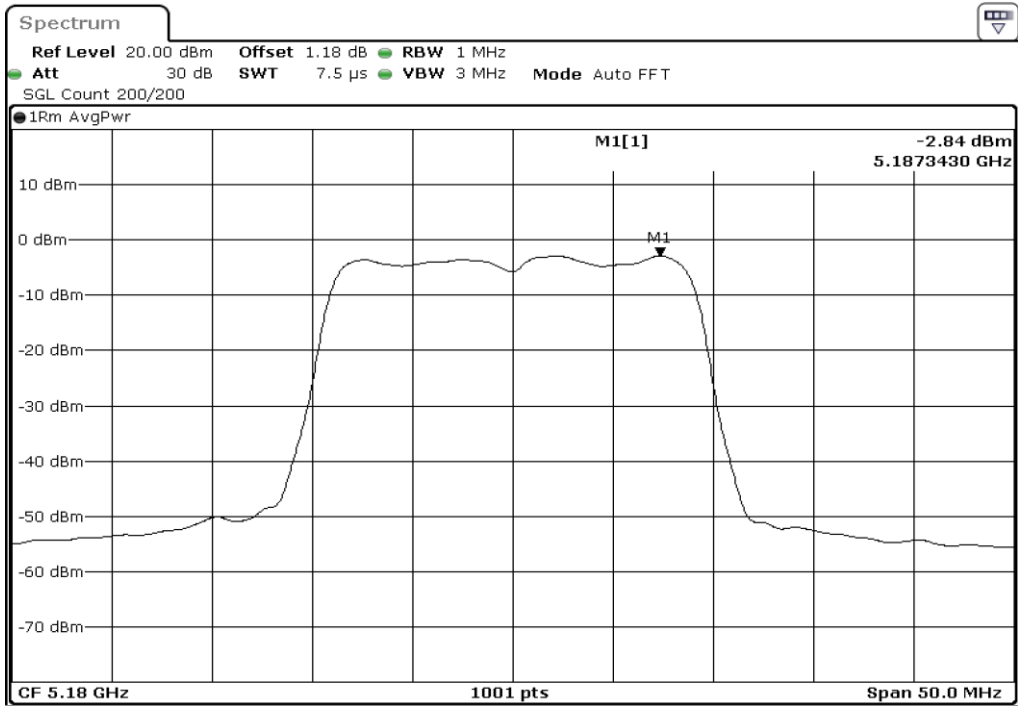

4 Power Spectrul Density