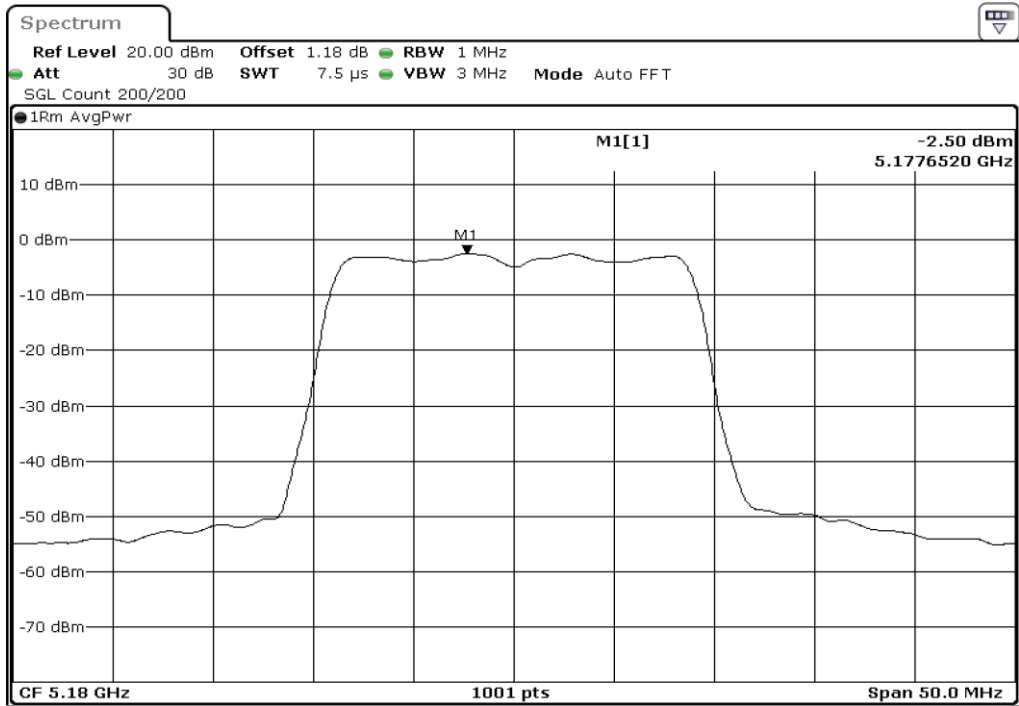

4	Power Spectrul Density