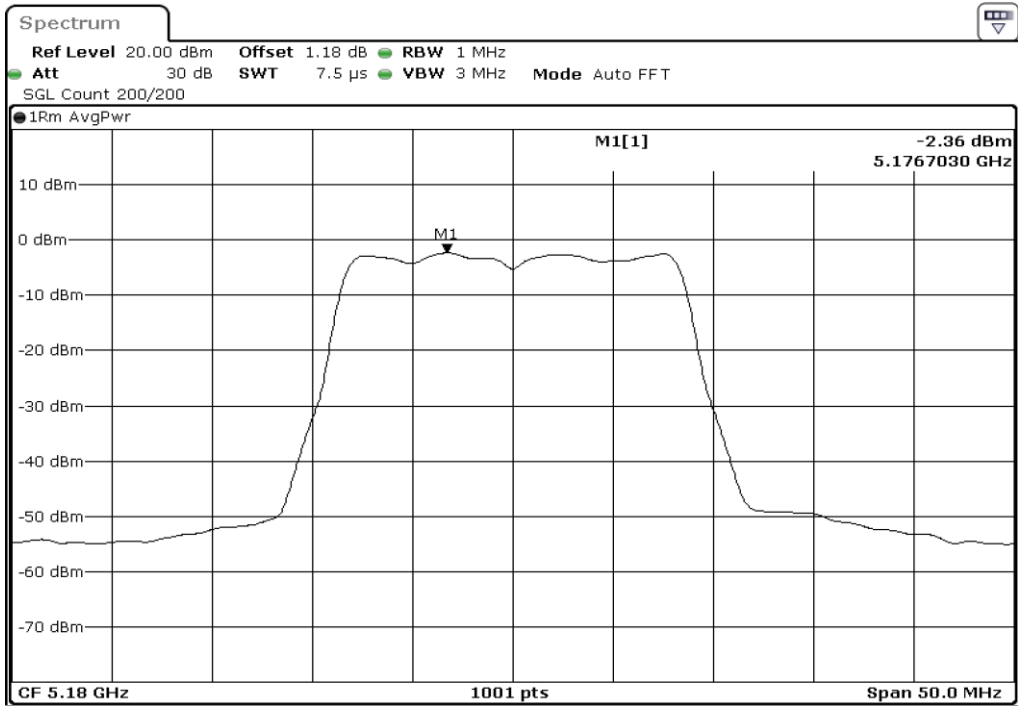

Test Band				WLAN_5GHz			
Antenna				Ant 0			
Test Parameters for Channel Bandwidths							
Test Item	No.	Mode	Channel	Bandwidth	RU Tone	RB index	Verdict
Power Spectrul Density	1	802.11 a	5180	20 MHz	-	-	Pass
	2	802.11 a	5220	20 MHz	-	-	Pass
	3	802.11 a	5240	20 MHz	-	-	Pass
	4	802.11 n(HT20)	5180	20 MHz	-	-	Pass
	5	802.11 n(HT20)	5220	20 MHz	-	-	Pass
	6	802.11 n(HT20)	5240	20 MHz	-	-	Pass
	7	802.11 n(HT40)	5190	40 MHz	-	-	Pass
	8	802.11 n(HT40)	5230	40 MHz	-	-	Pass
	9	802.11 ac(VHT80)	5210	80 MHz	-	-	Pass