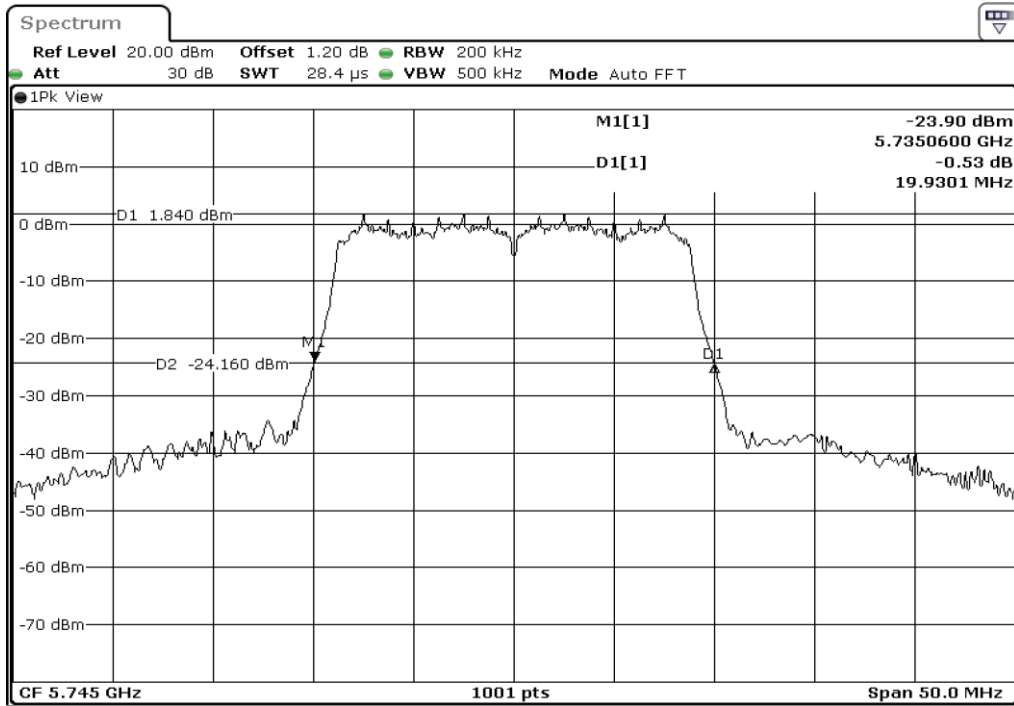

4	26dB Bandwidth