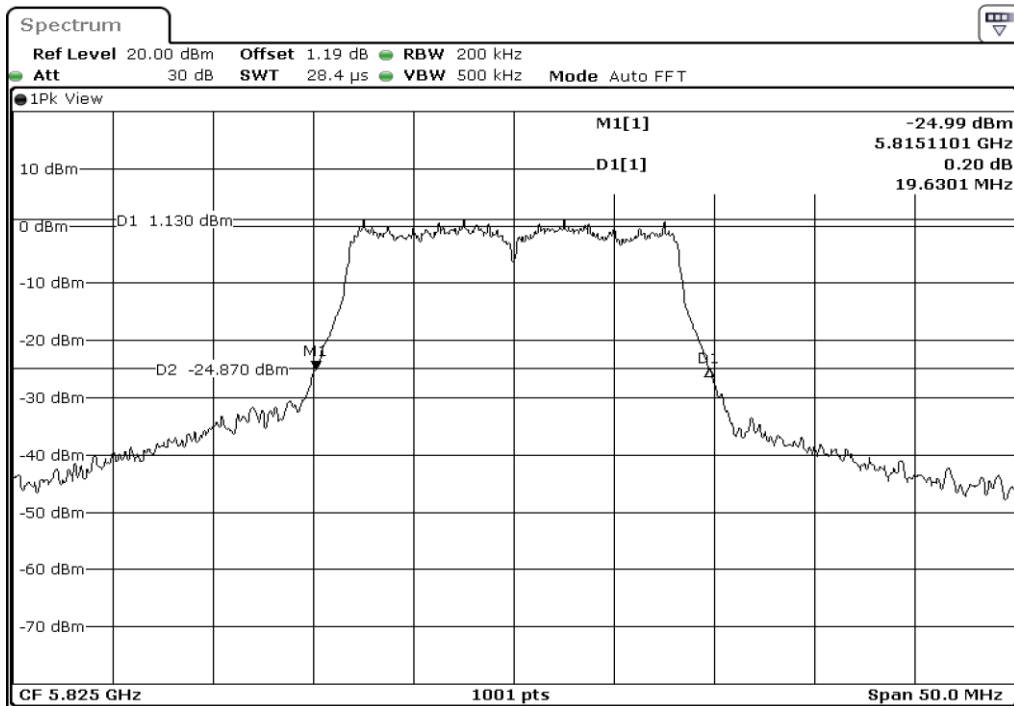

2 26dB Bandwidth

3	26dB Bandwidth