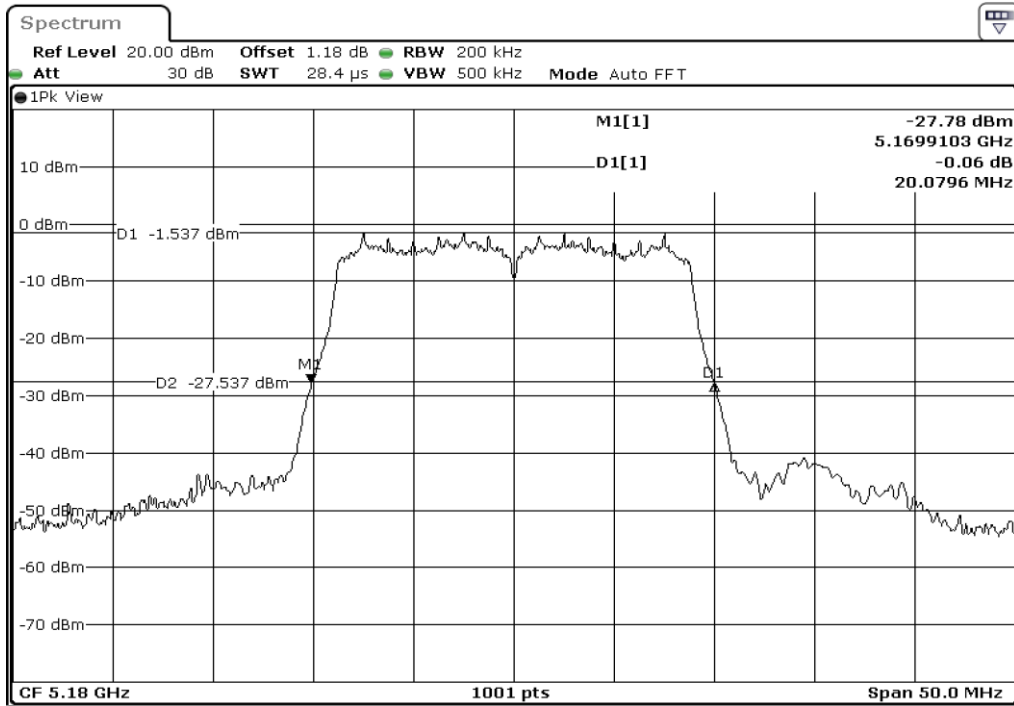

4	26dB Bandwidth