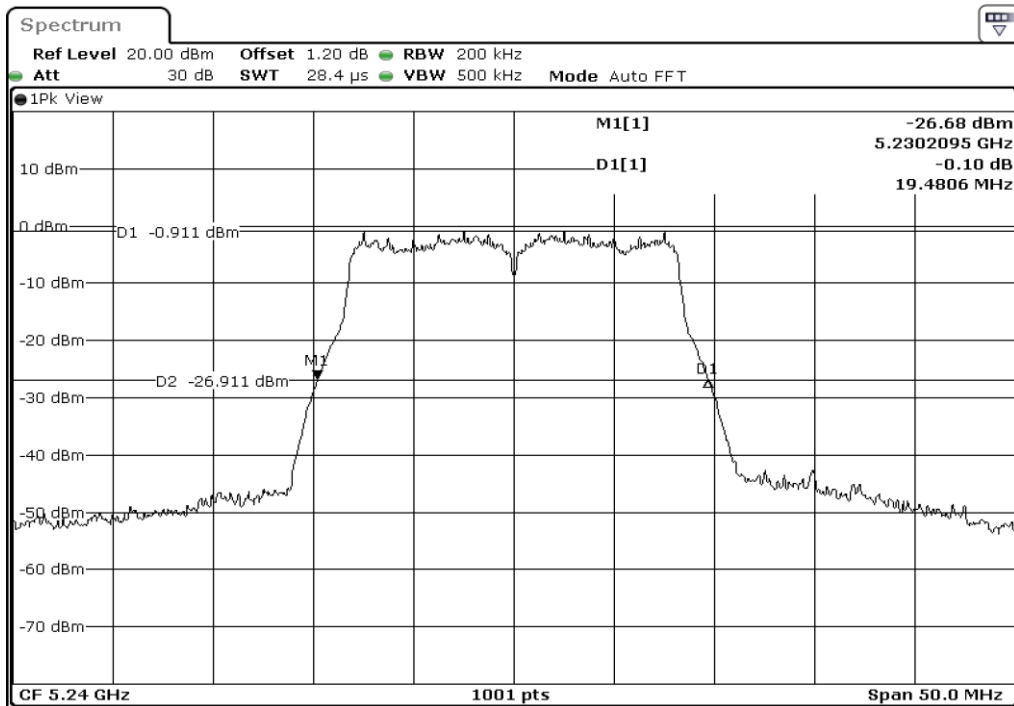

2	26dB Bandwidth

3	26dB Bandwidth