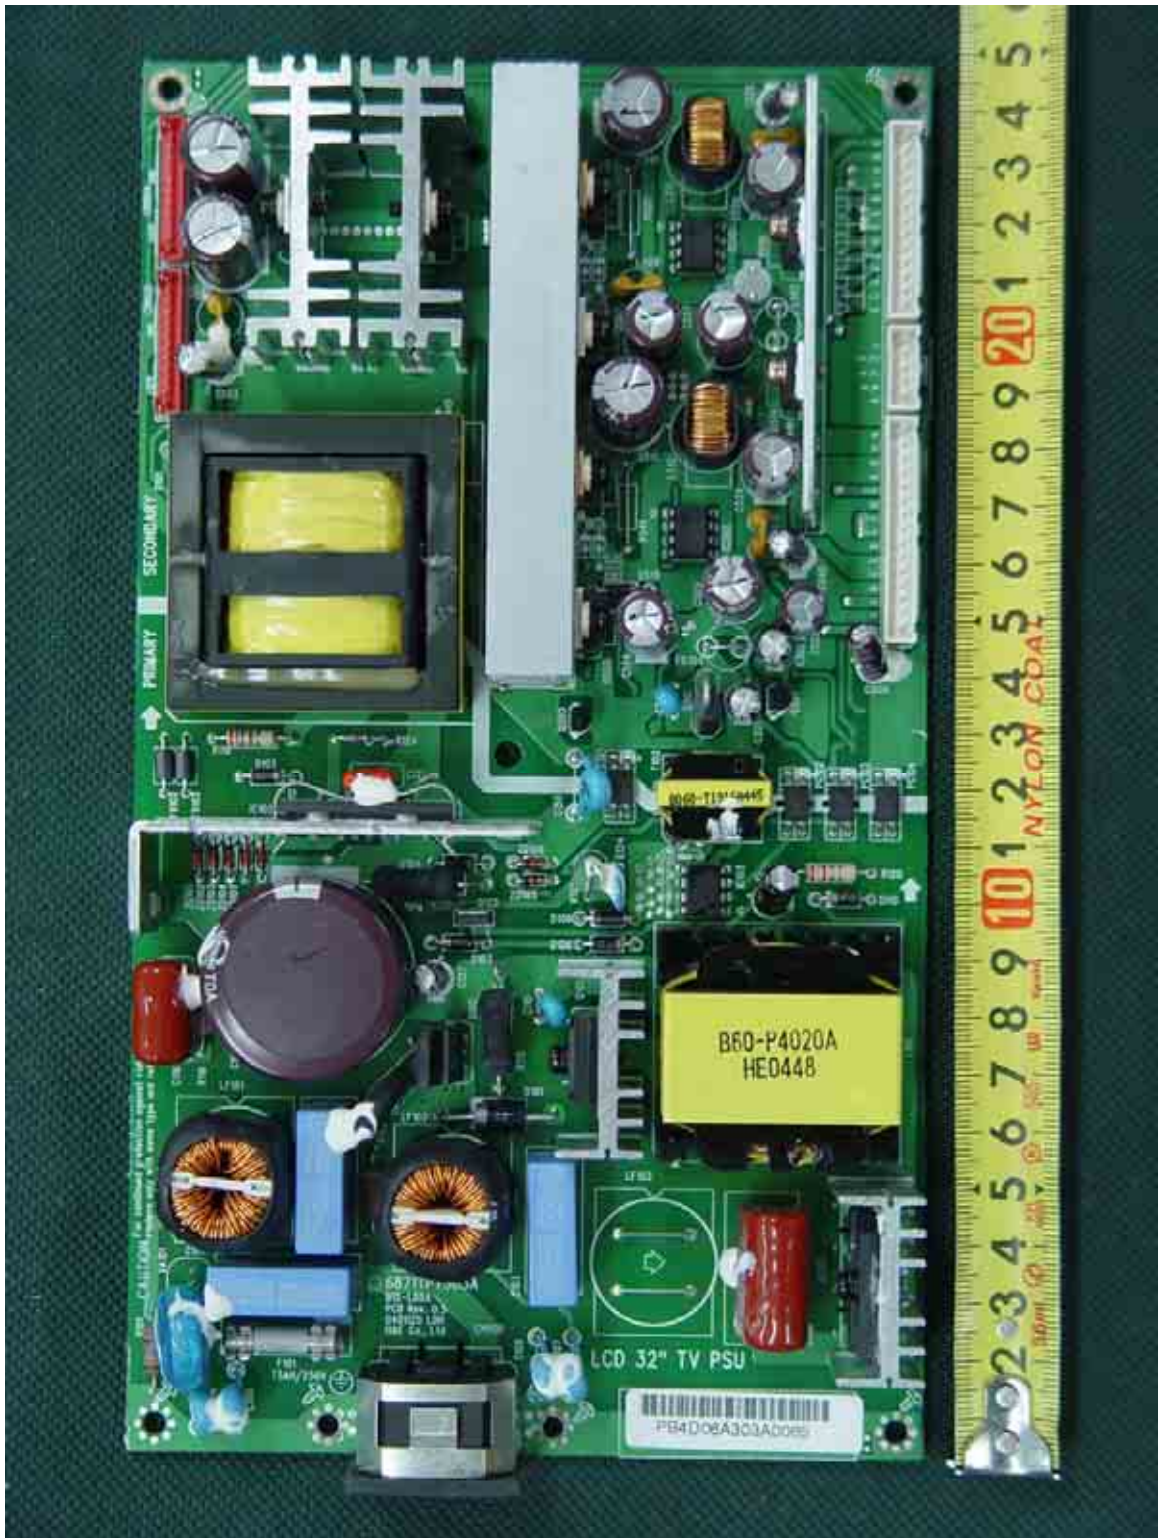

**APPENDIX G**  
**: INTERNAL PHOTOGRAPHS**

---

**EUT Type: 32" LCD TV/Monitor**  
**FCC ID: BEJ32LDA**

---

EUT Type: 32" LCD TV/Monitor

FCC ID: BEJ32LDA

EUT Type: 32" LCD TV/Monitor

FCC ID: BEJ32LDA

EUT Type: 32" LCD TV/Monitor

FCC ID: BEJ32LDA

EUT Type: 32" LCD TV/Monitor

FCC ID: BEJ32LDA

EUT Type: 32" LCD TV/Monitor

FCC ID: BEJ32LDA

---

EUT Type: 32" LCD TV/Monitor

FCC ID: BEJ32LDA

---

EUT Type: 32" LCD TV/Monitor  
FCC ID: BEJ32LDA

---

**EUT Type: 32" LCD TV/Monitor**

**FCC ID: BEJ32LDA**