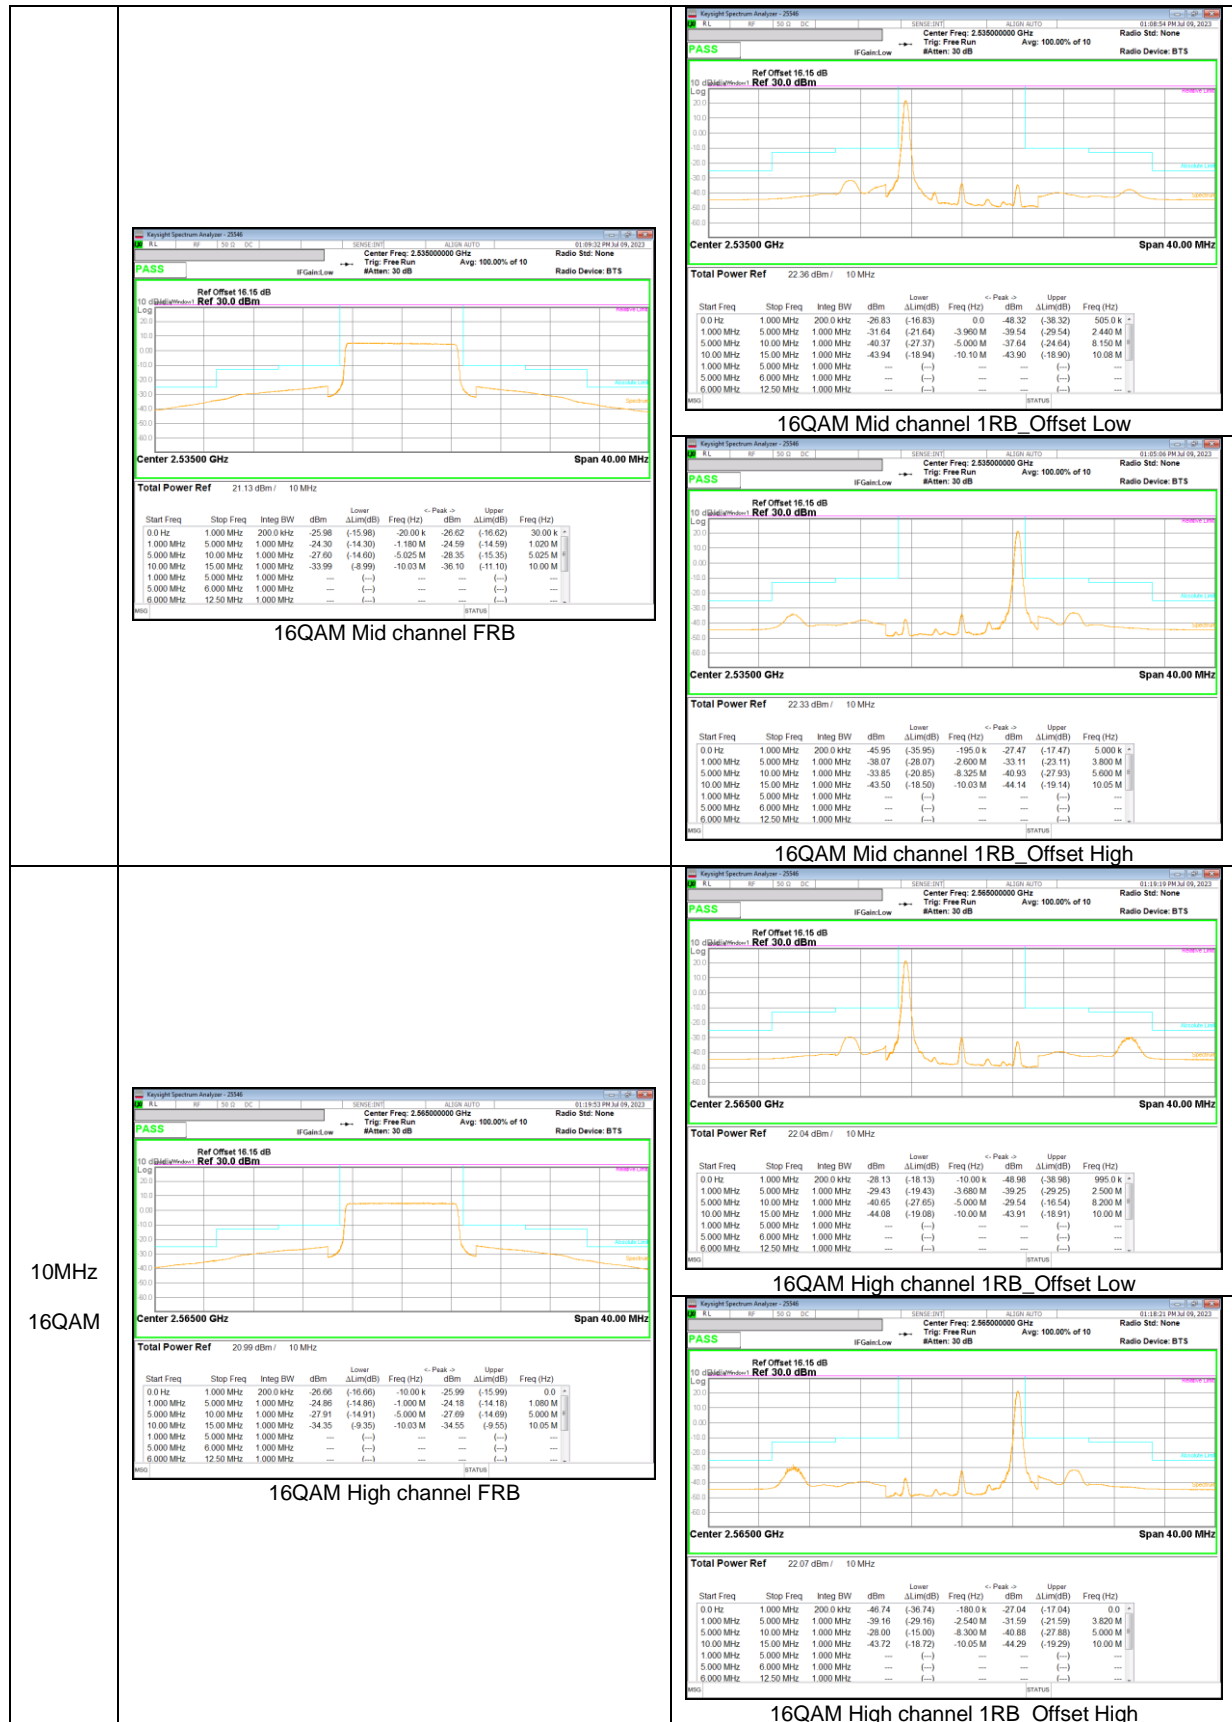

15MHz  
16QAM

**LTE Band 30**

**LTE Band 41(PC2)**

20MHz

16QAM