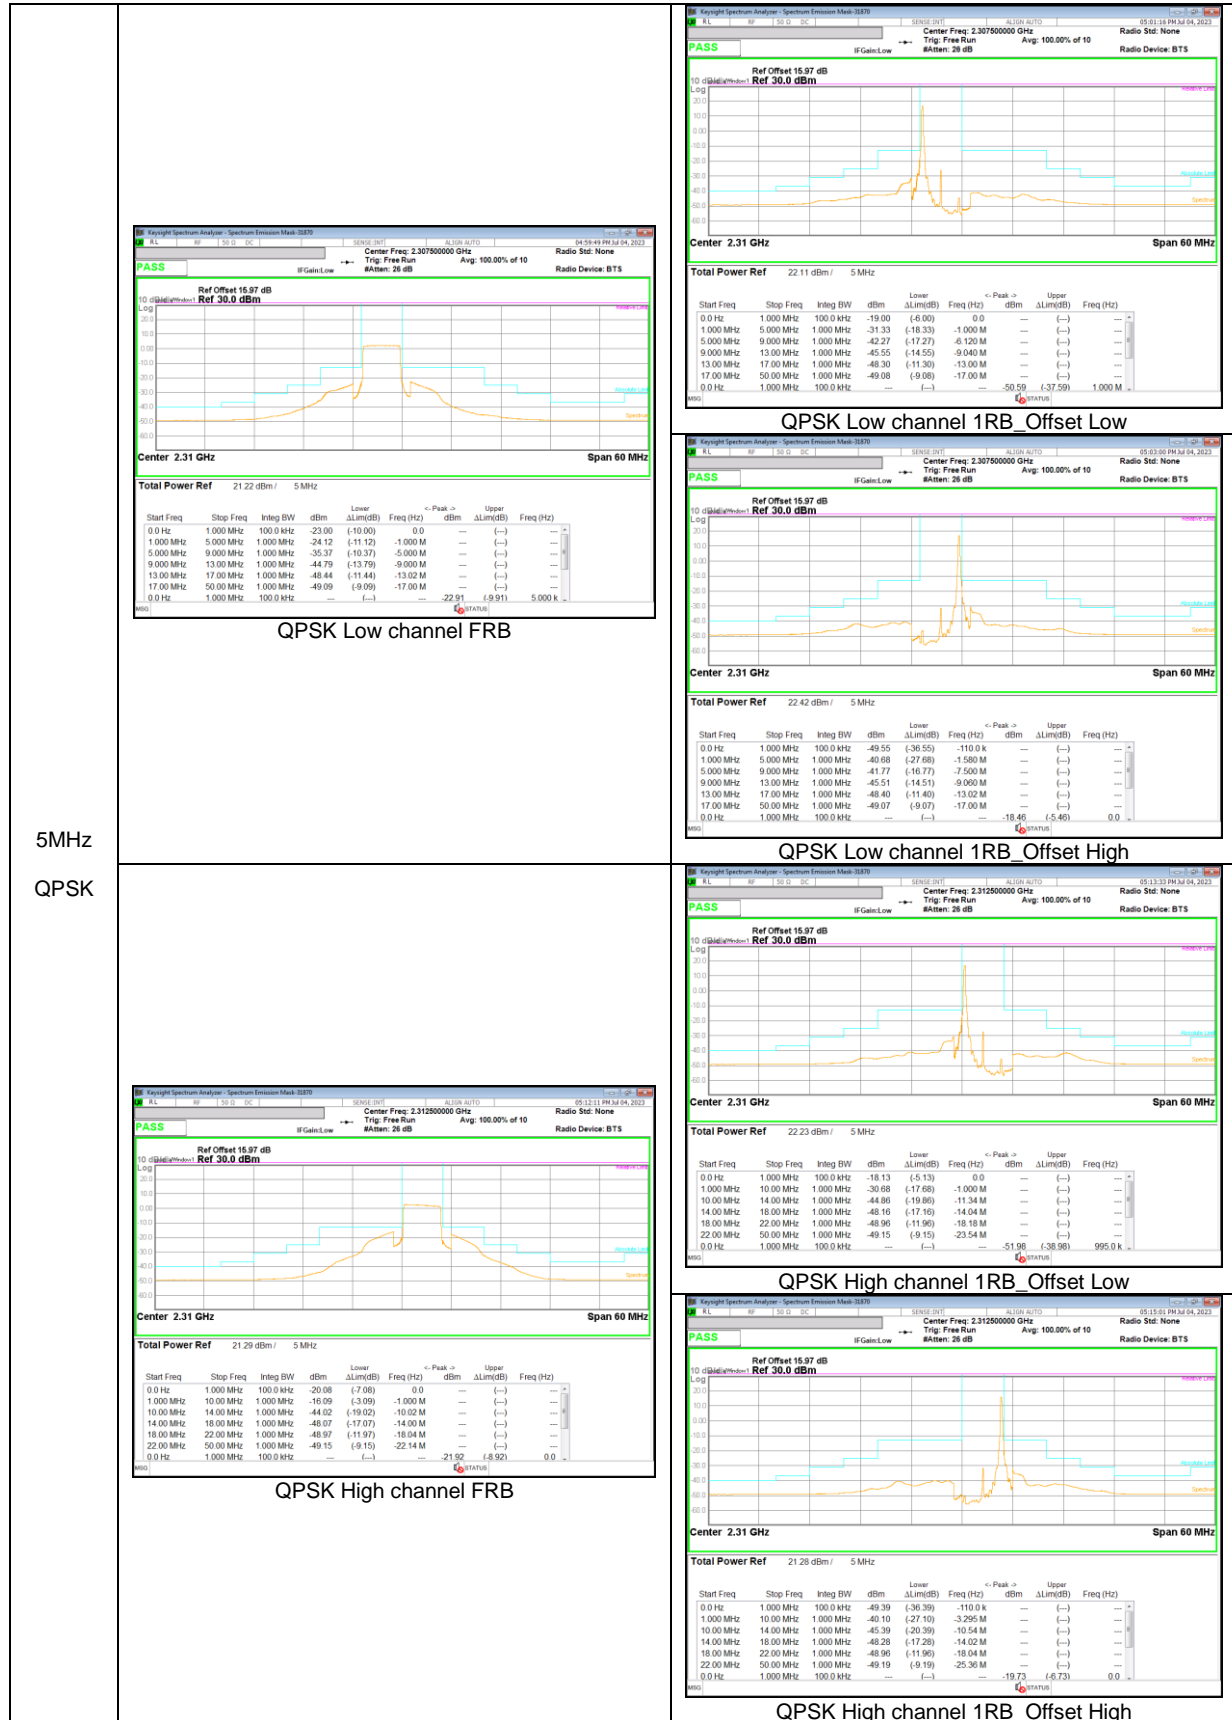

15MHz  
16QAM

**LTE Band 30**

**LTE Band 41(PC2)**

20MHz

16QAM