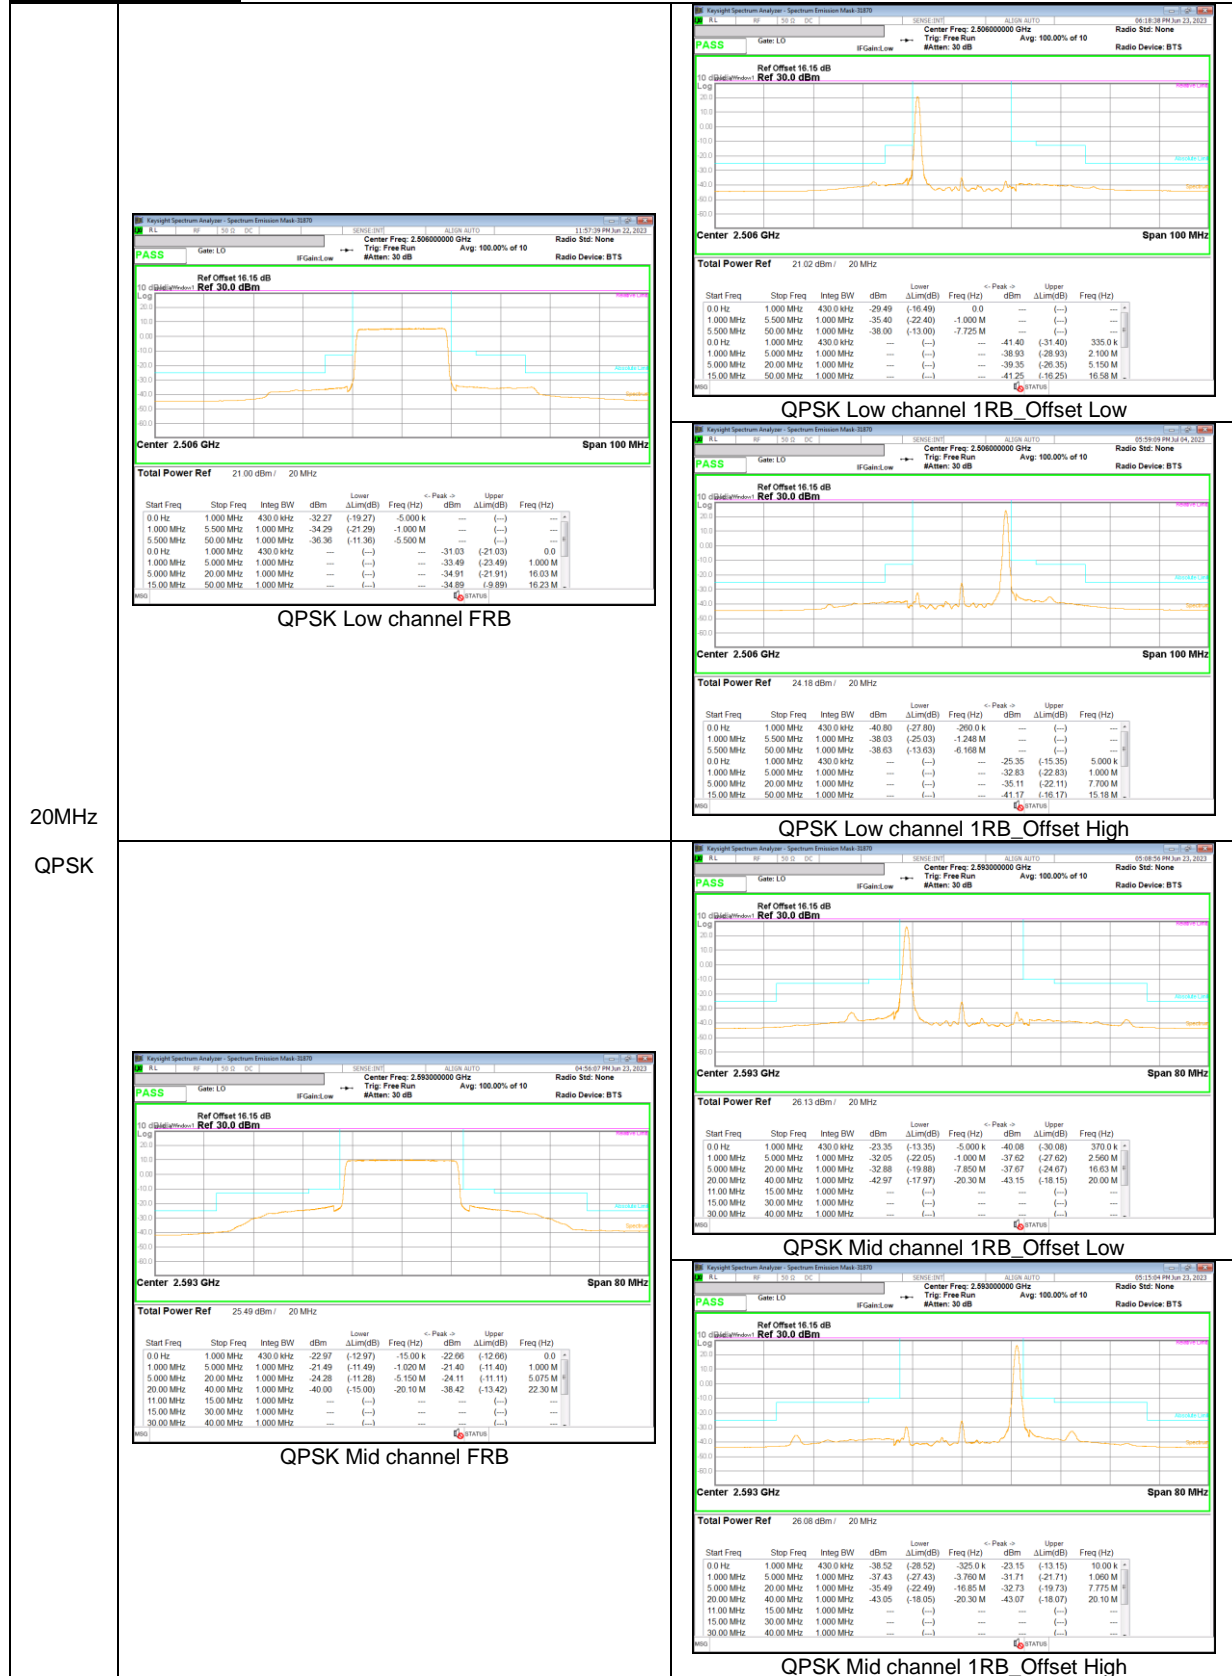

15MHz  
16QAM

**LTE Band 30**

**LTE Band 41(PC2)**

20MHz

16QAM