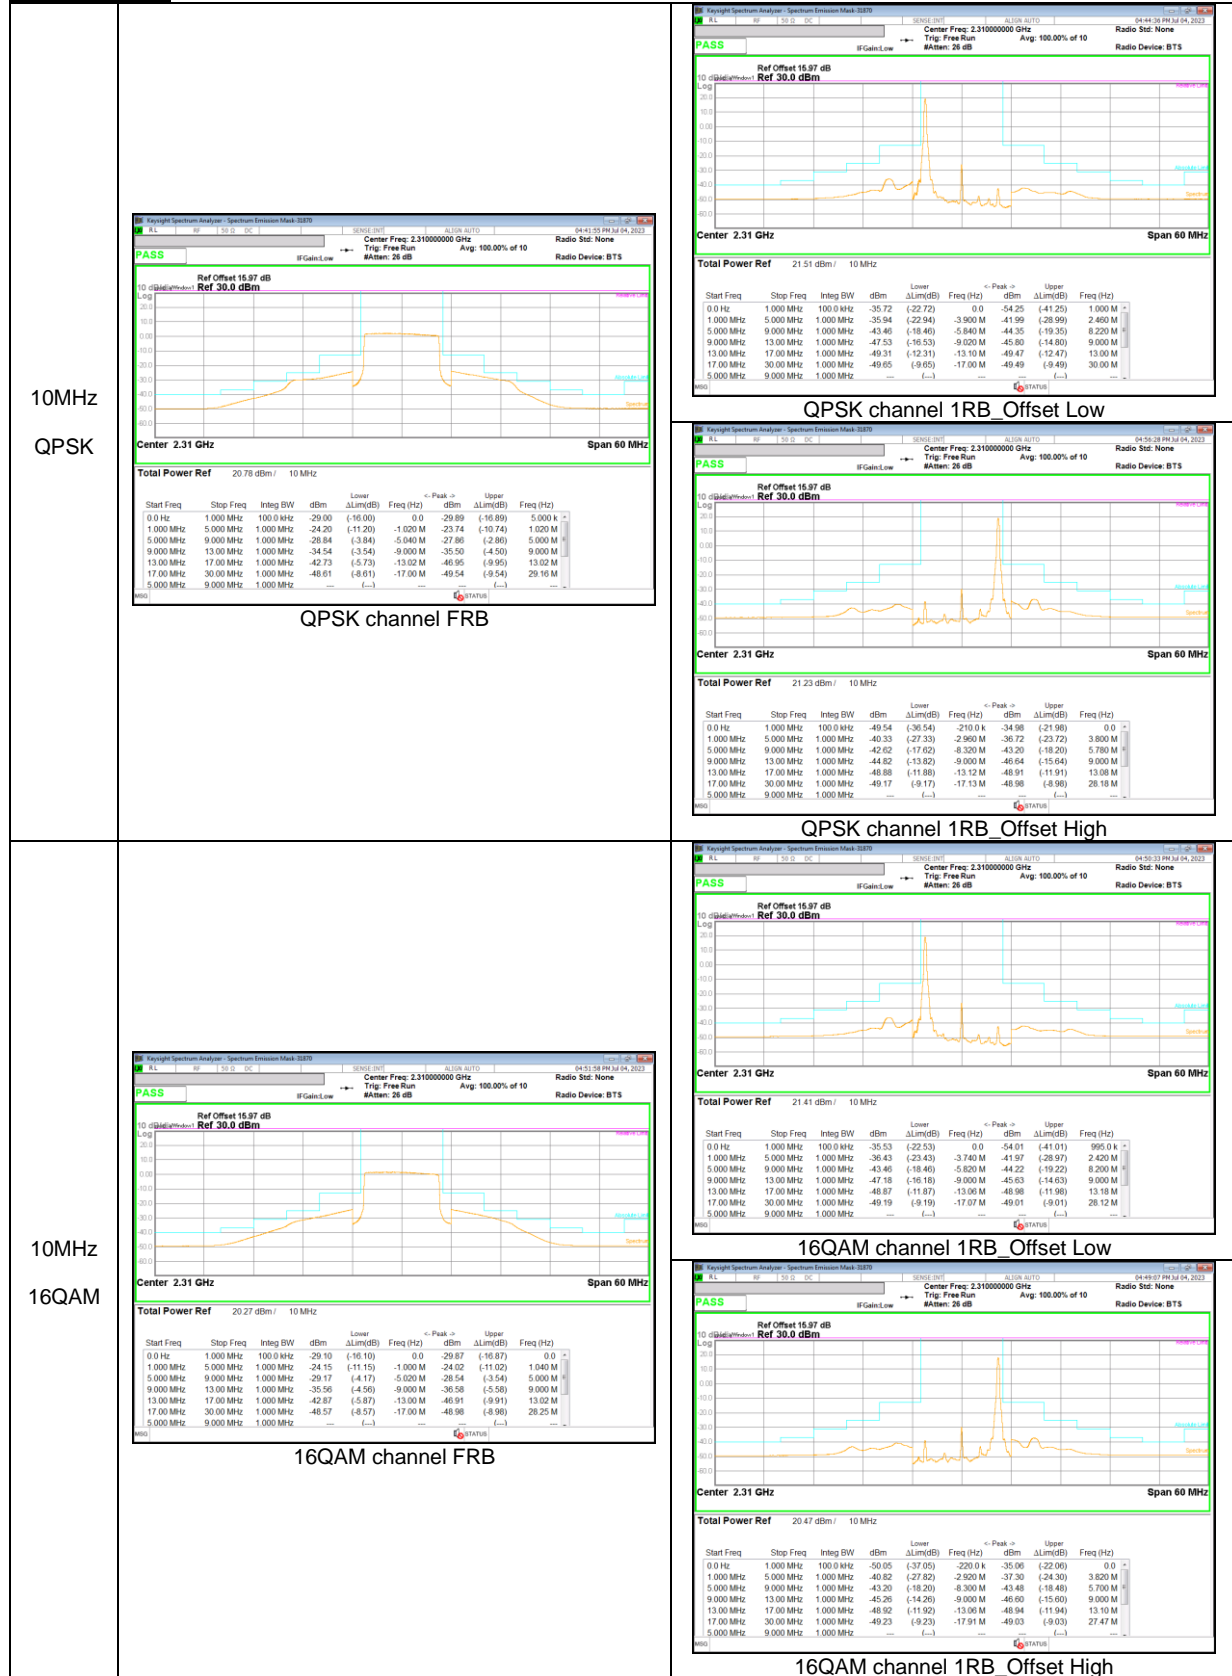

15MHz  
16QAM

**LTE Band 30**

**LTE Band 41(PC2)**

20MHz

16QAM