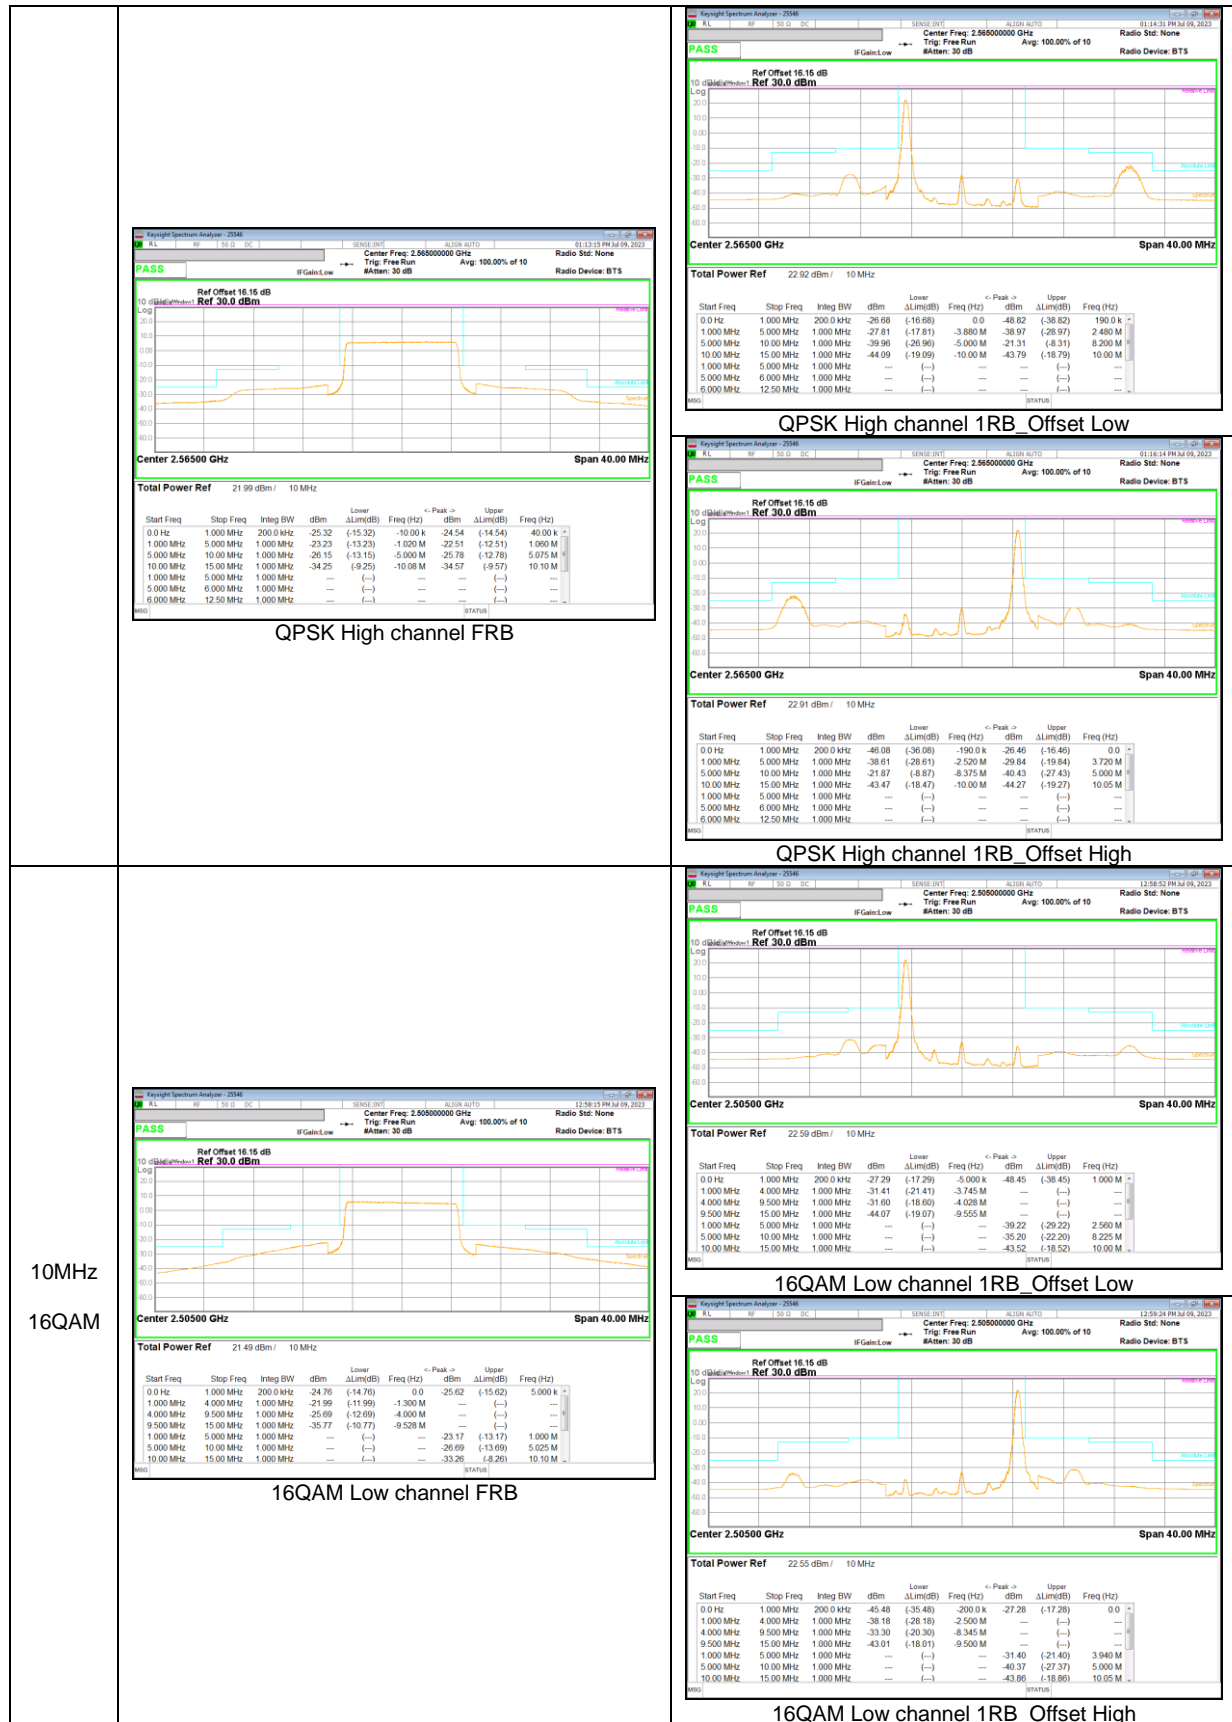

15MHz  
16QAM

**LTE Band 30**

**LTE Band 41(PC2)**

20MHz

16QAM