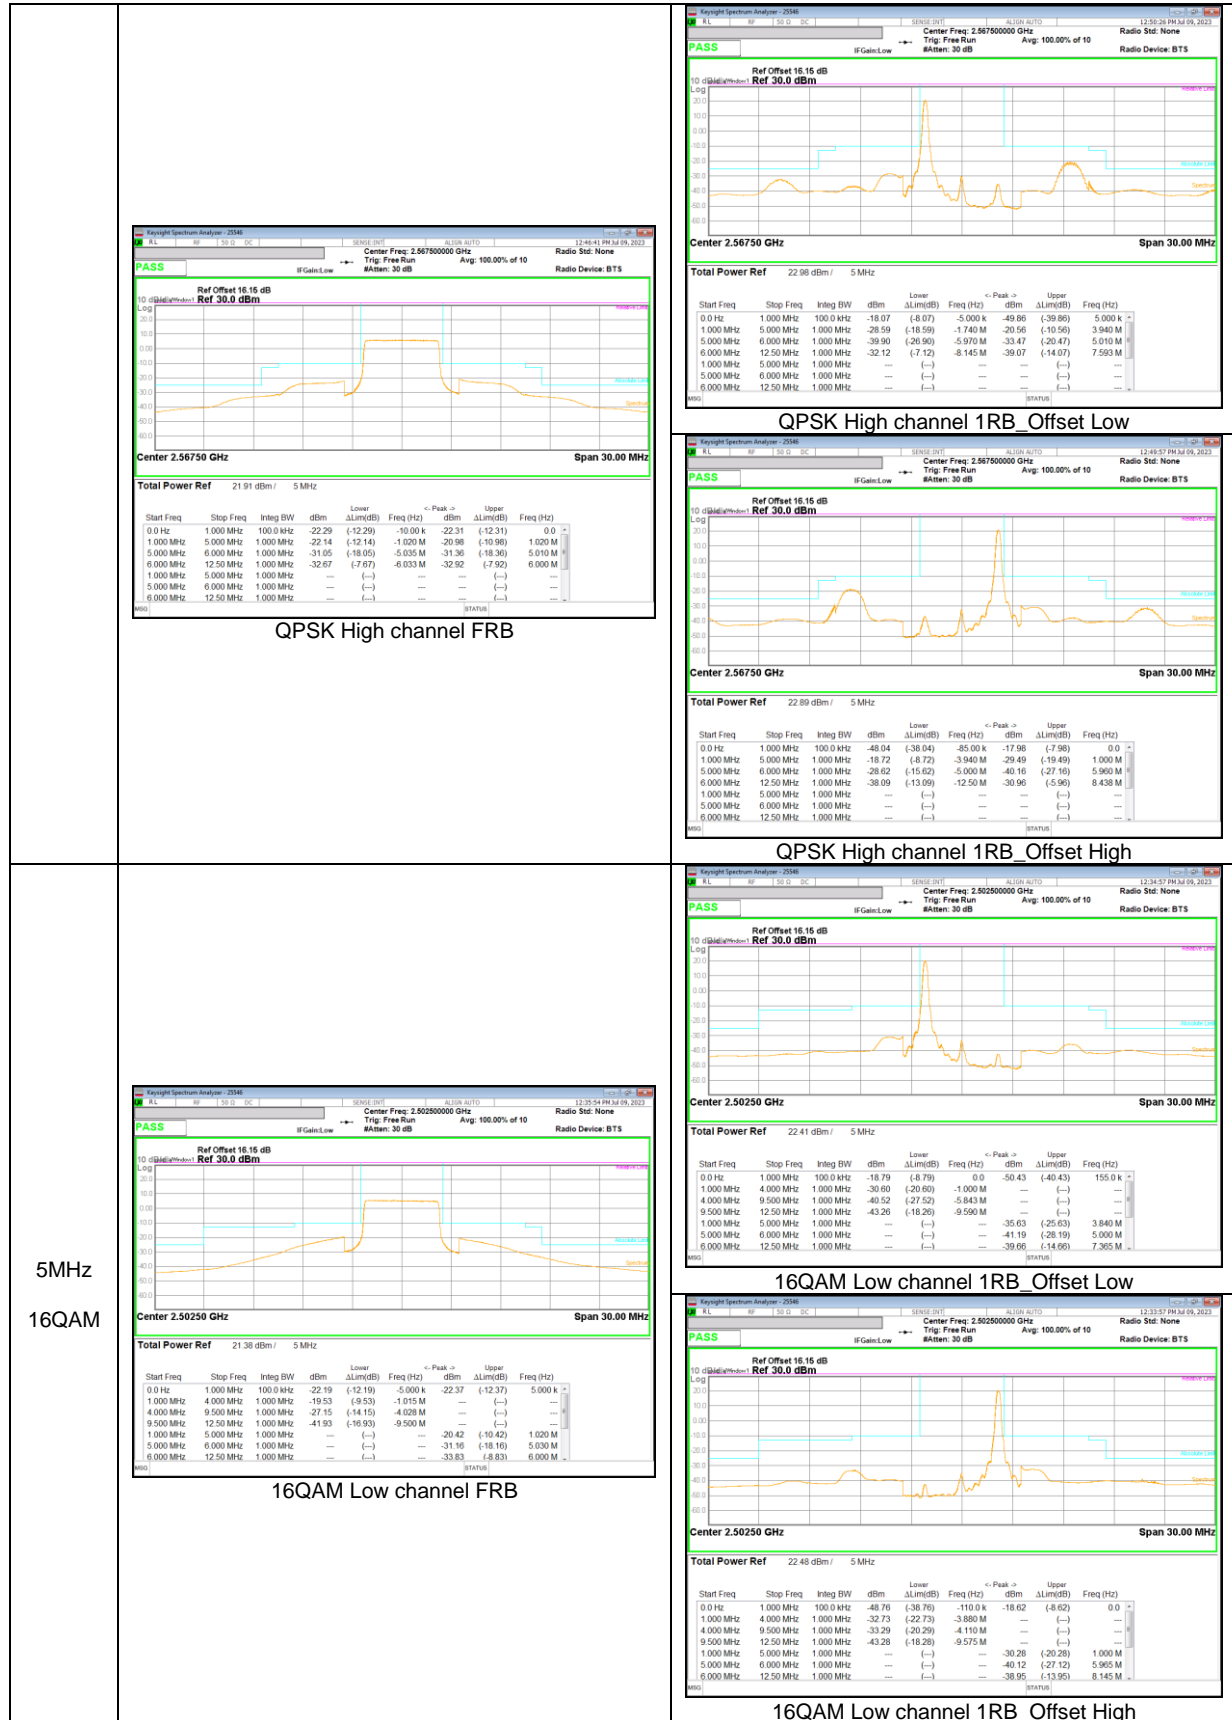

15MHz  
16QAM

**LTE Band 30**

**LTE Band 41(PC2)**

20MHz

16QAM