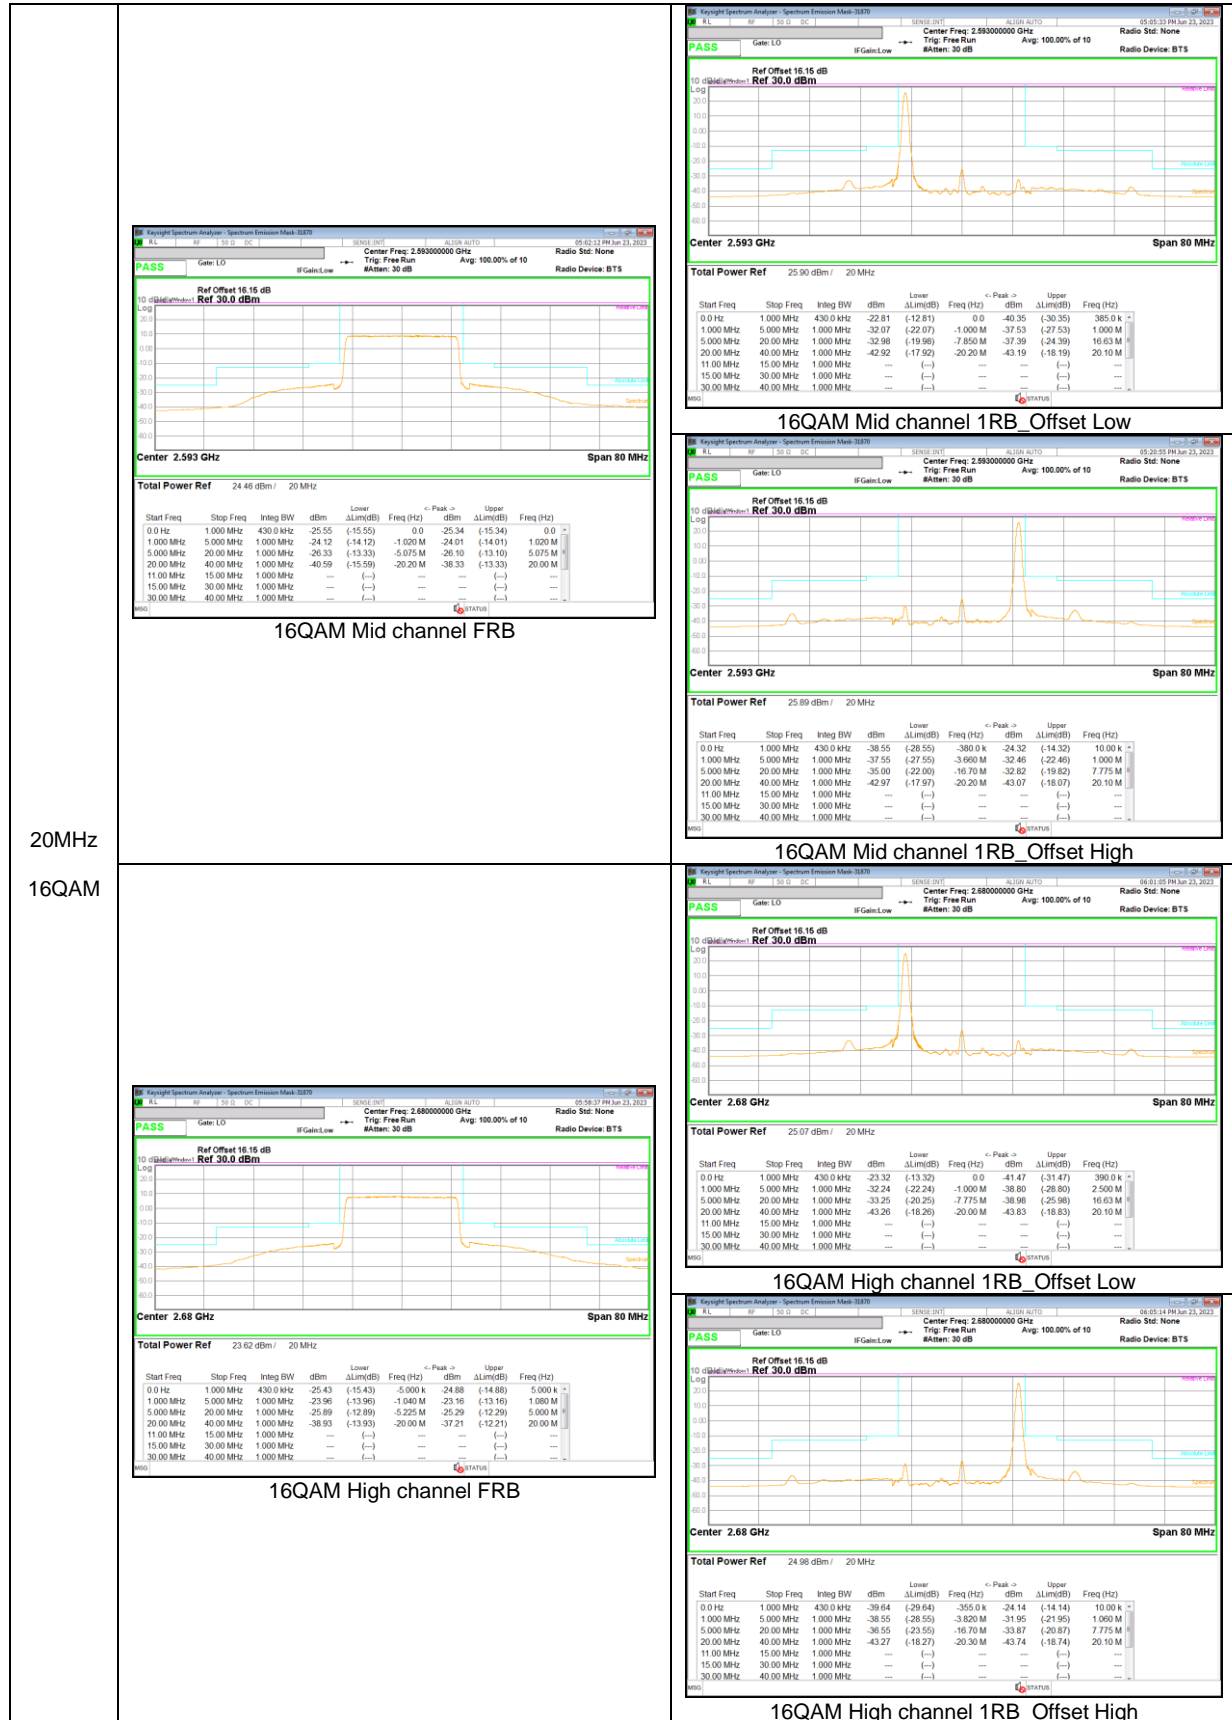

15MHz  
16QAM

**LTE Band 30**

**LTE Band 41(PC2)**

20MHz

16QAM