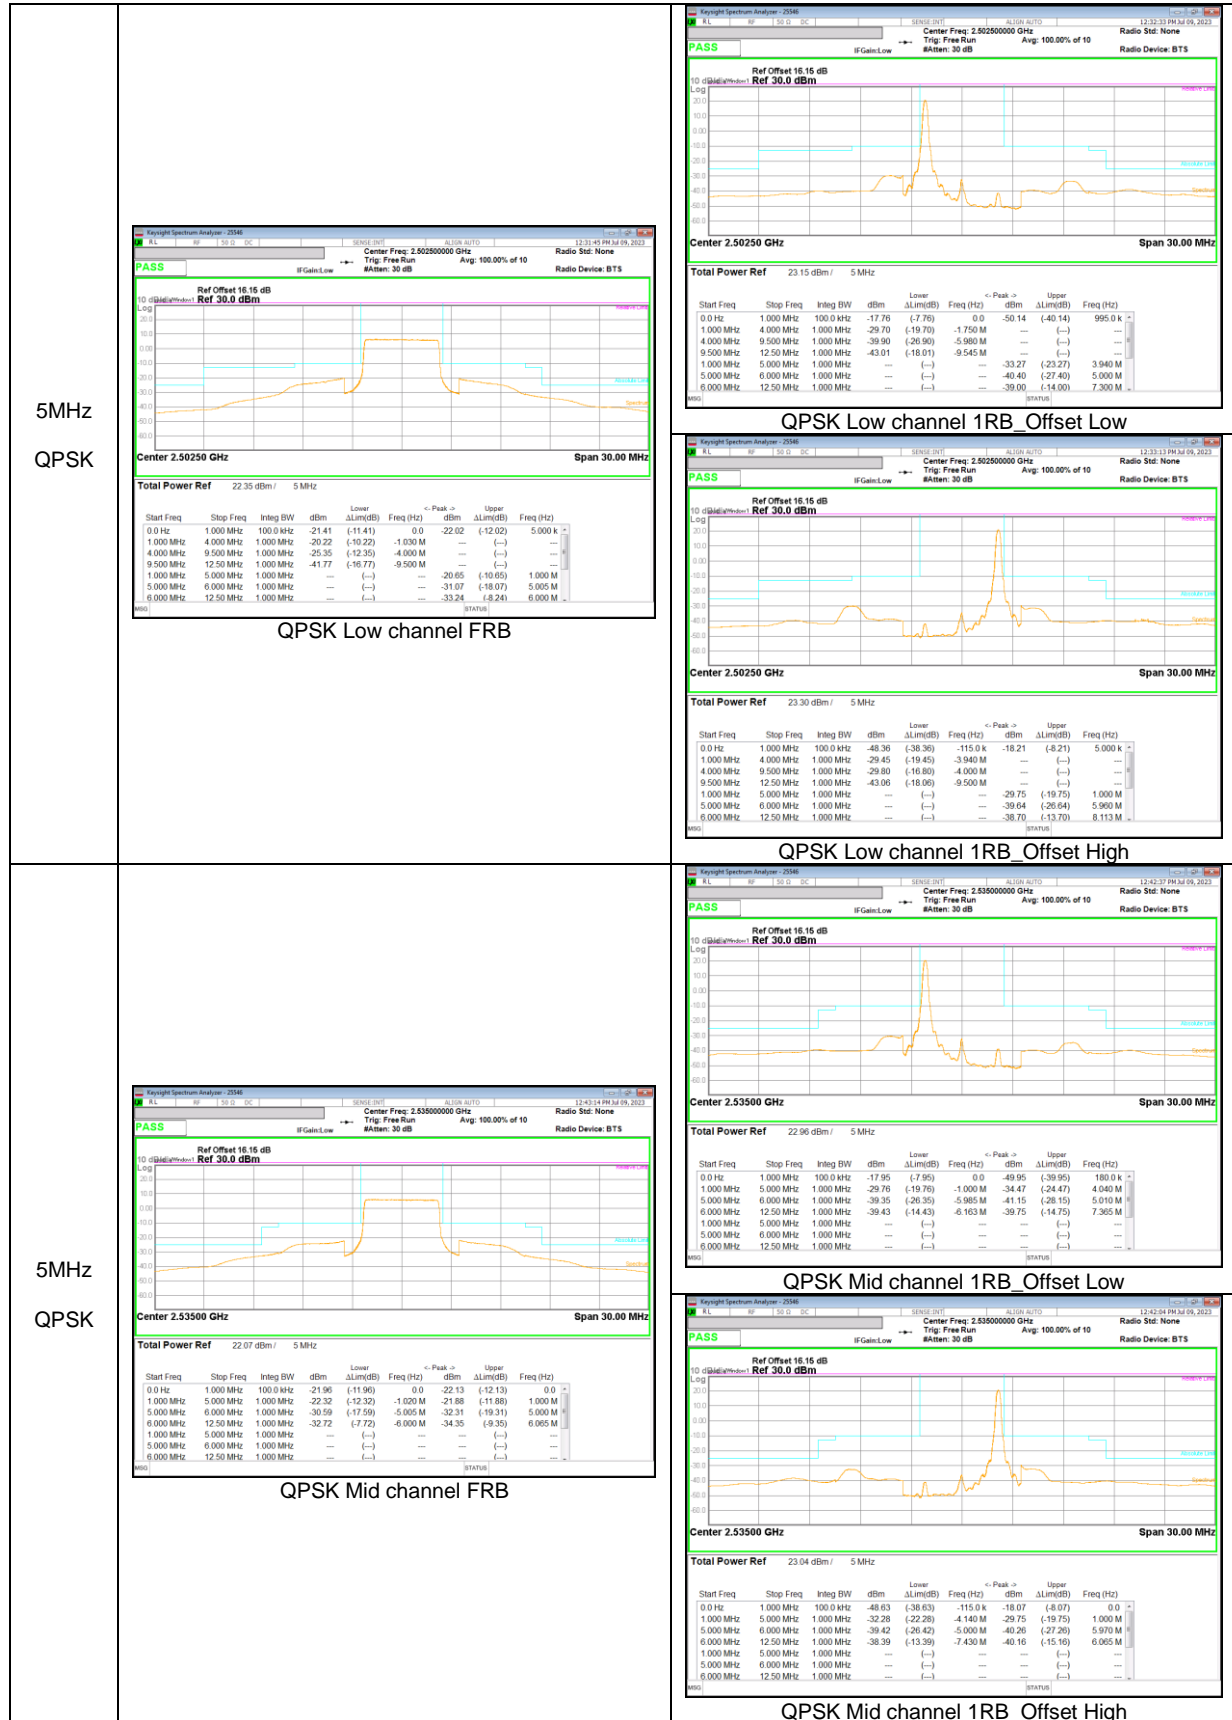

15MHz  
16QAM

**LTE Band 30**

**LTE Band 41(PC2)**

20MHz

16QAM