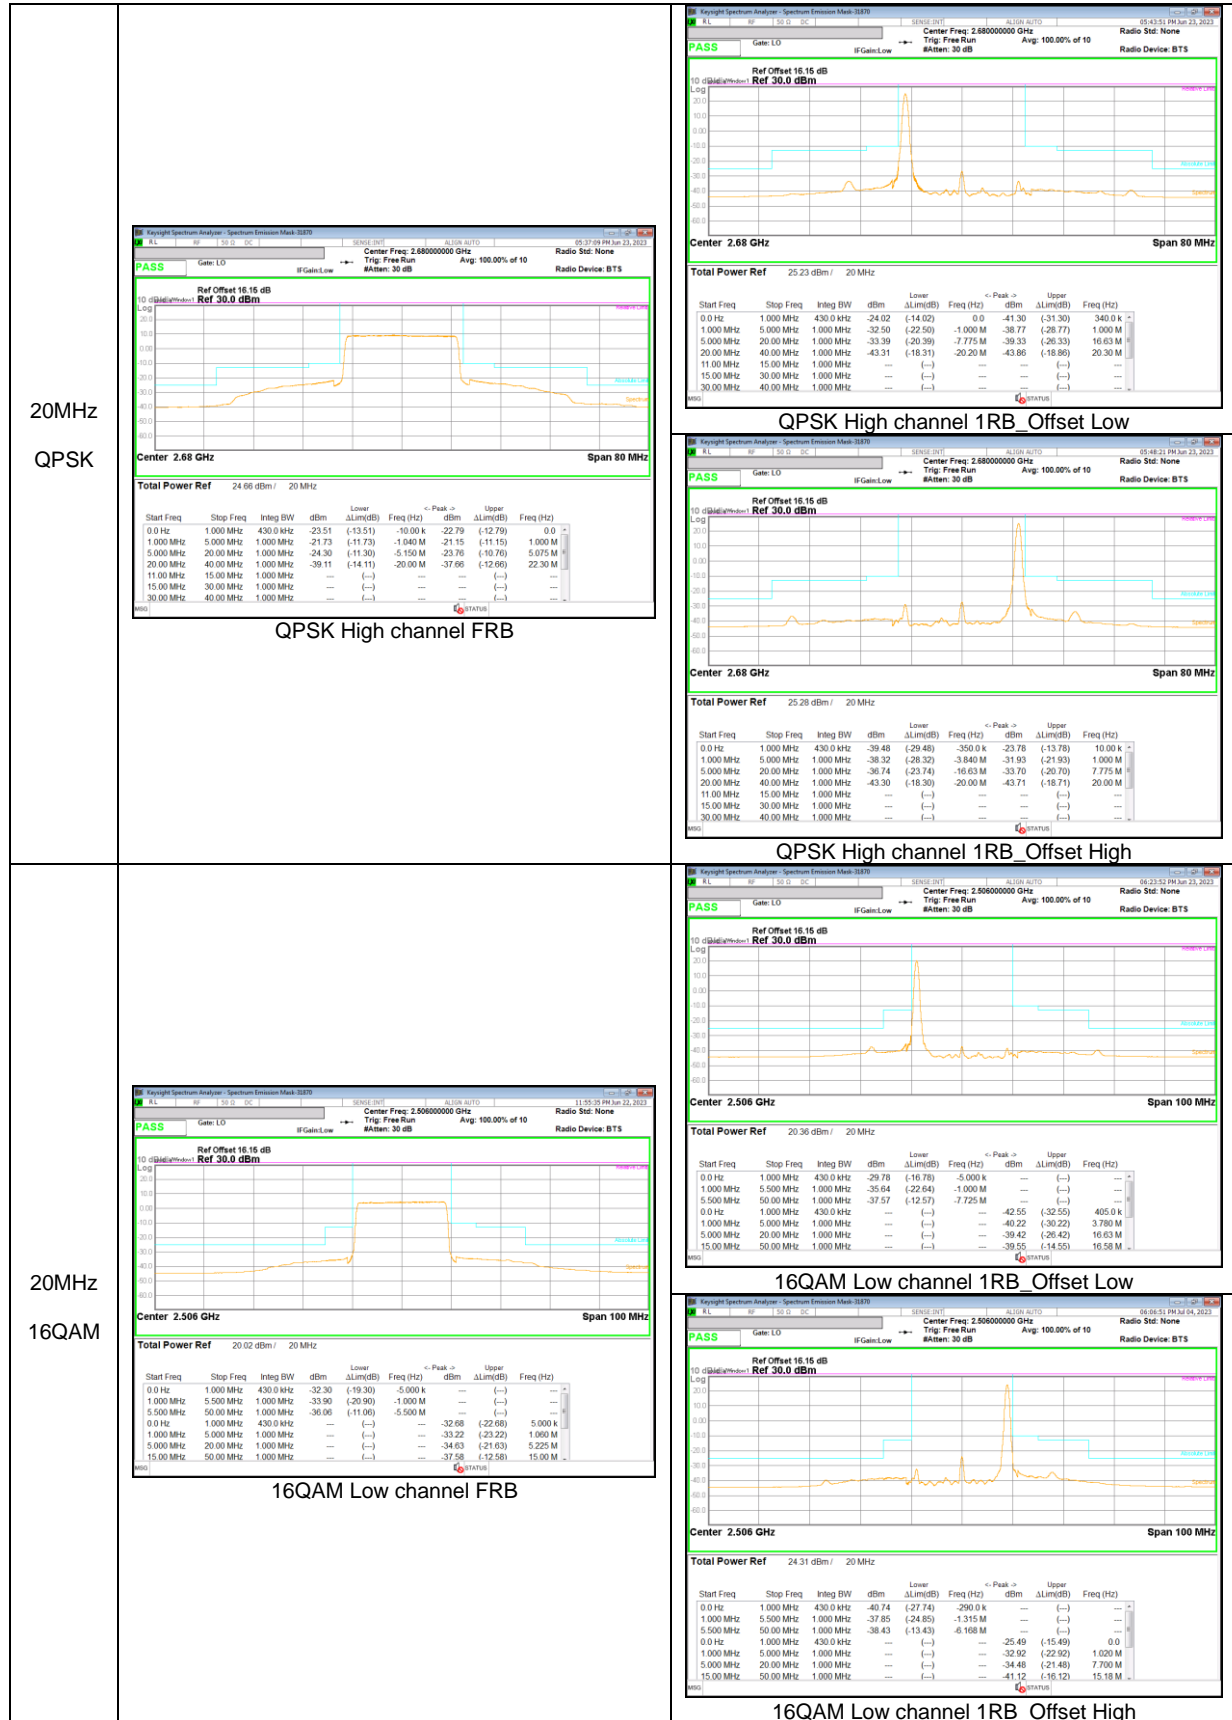

15MHz  
16QAM

**LTE Band 30**

**LTE Band 41(PC2)**

20MHz

16QAM