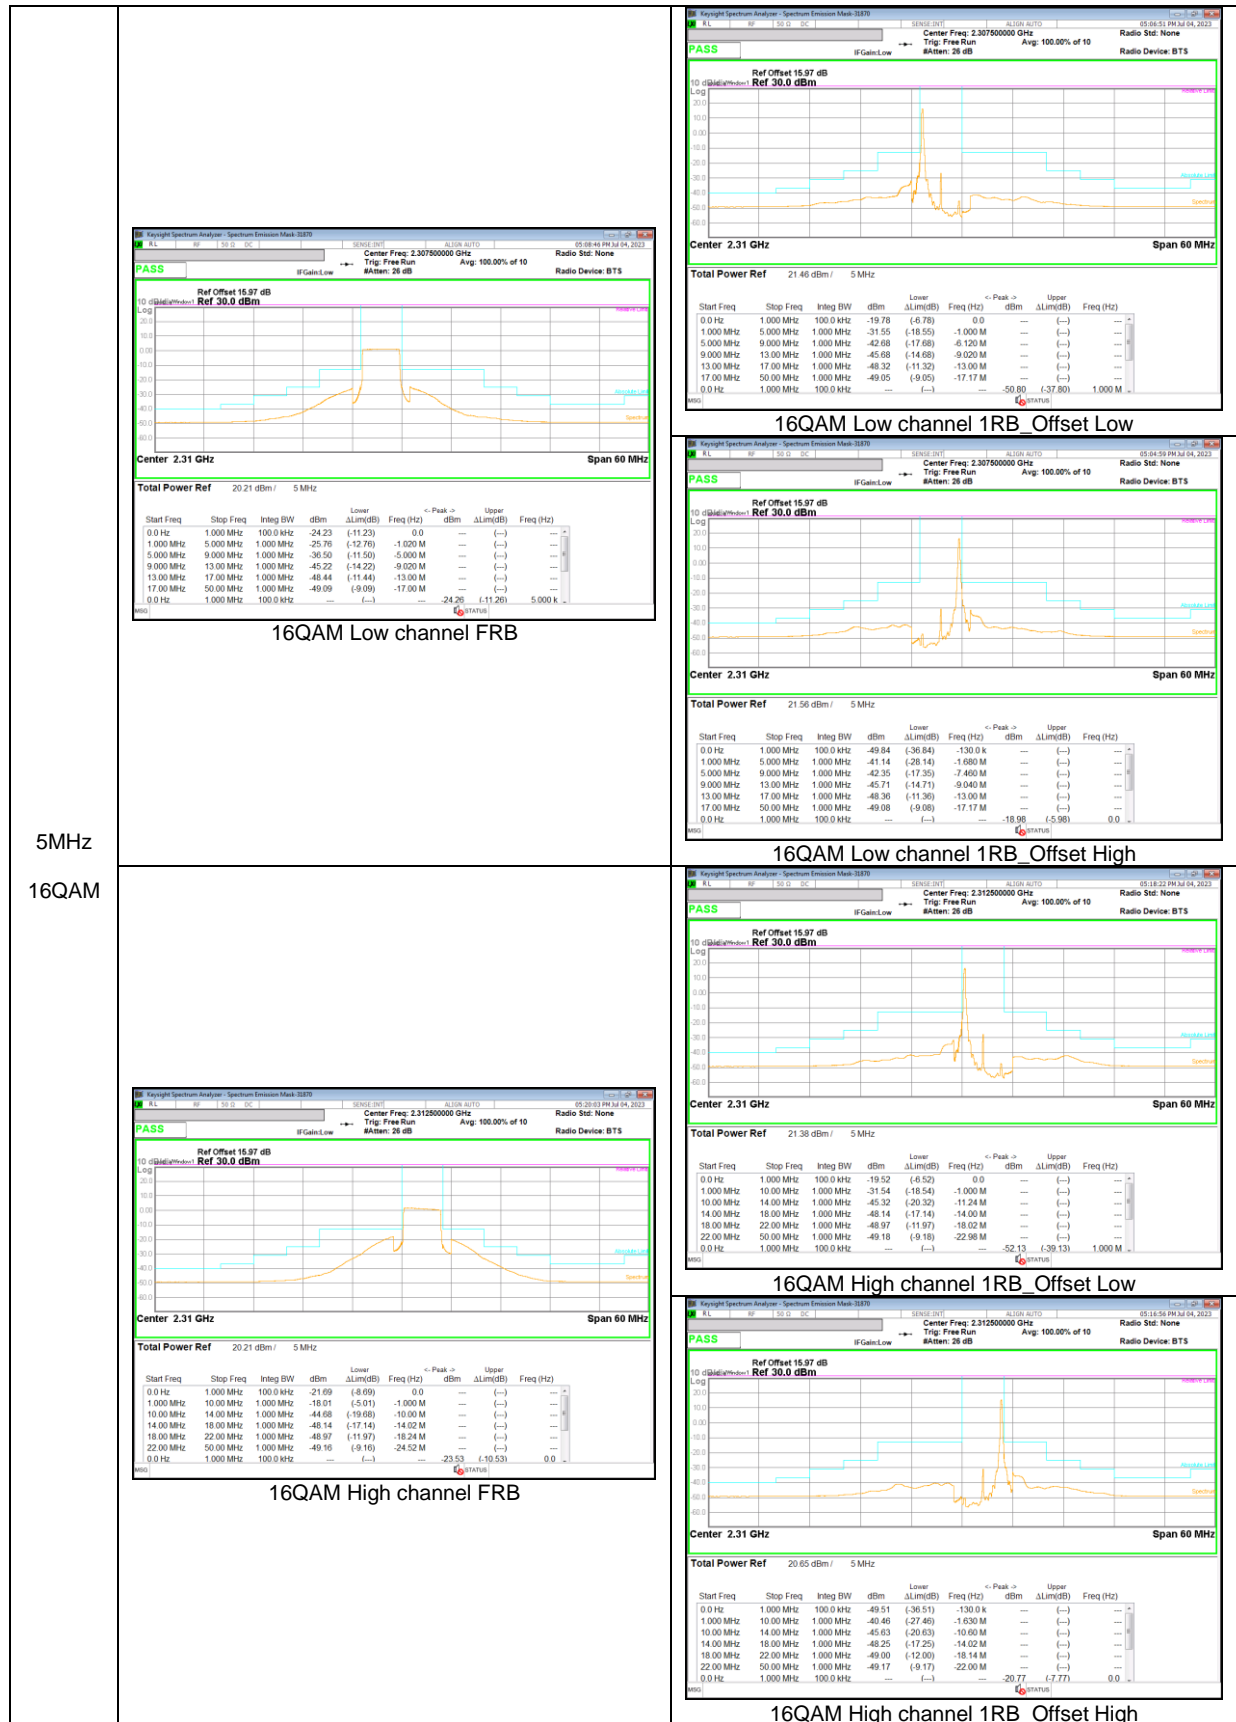

15MHz  
16QAM

**LTE Band 30**

**LTE Band 41(PC2)**

20MHz

16QAM