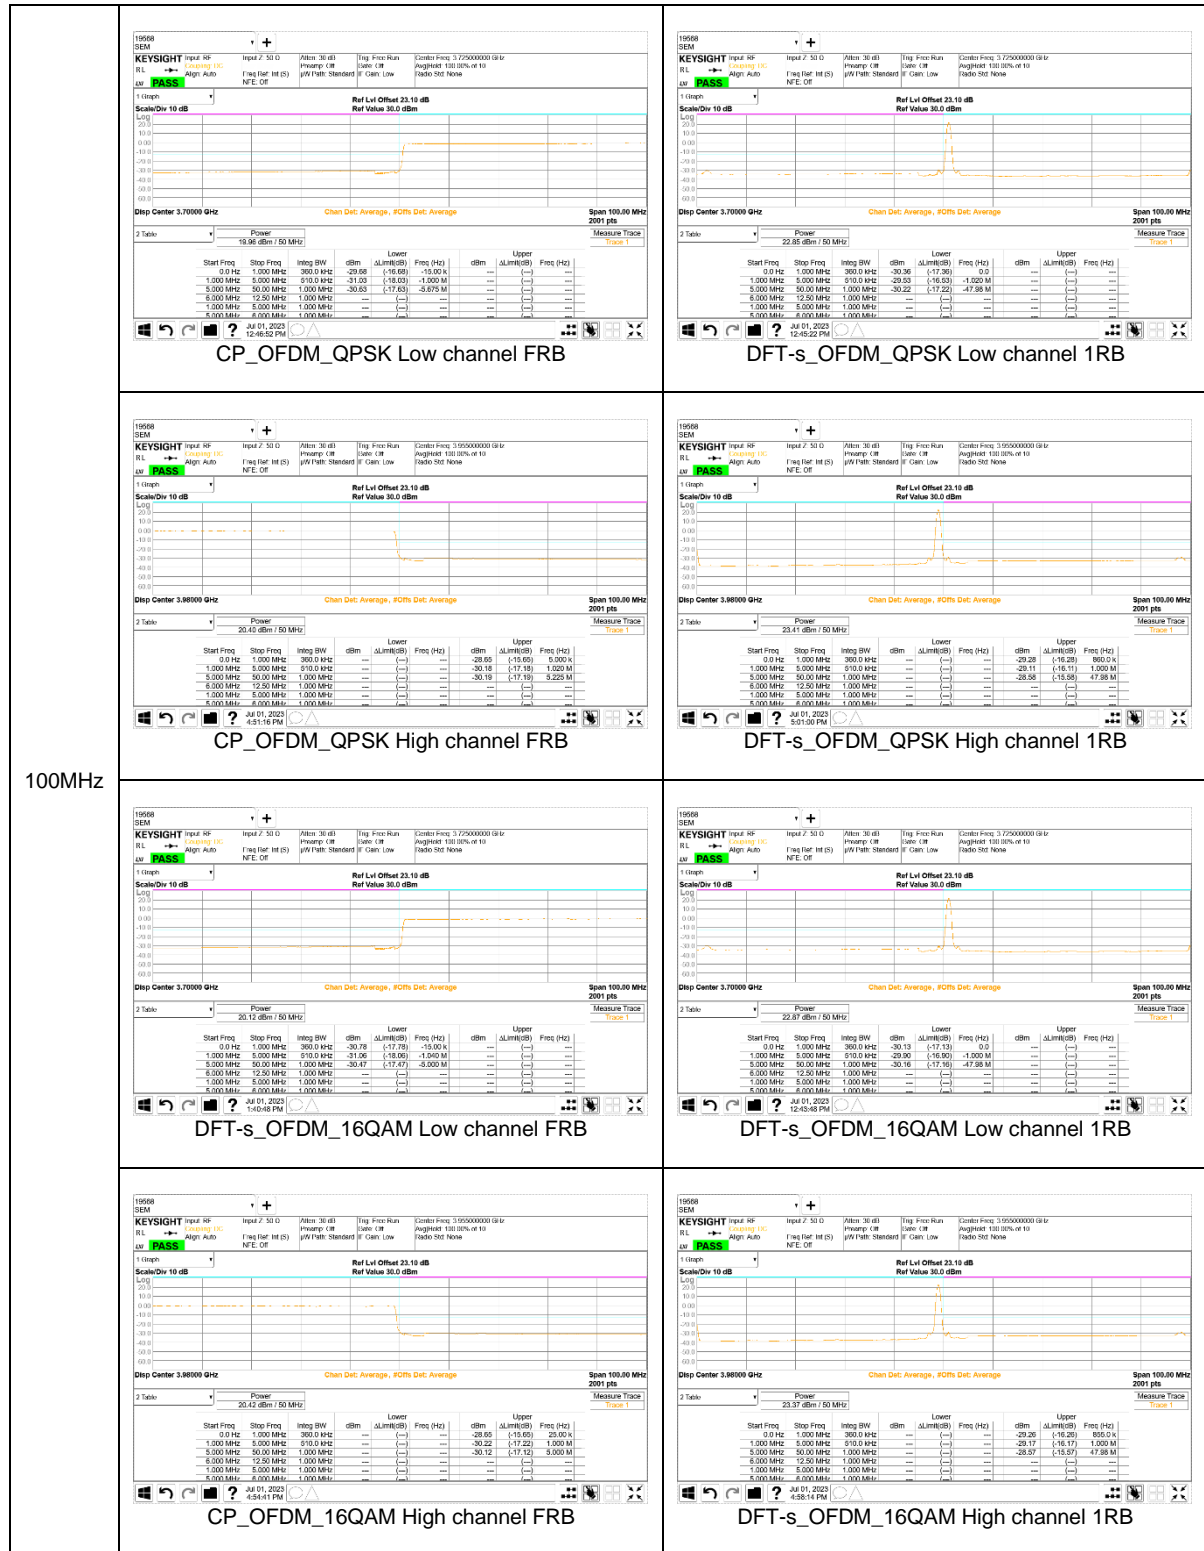

NR Band n77(PC2, 3700-3980 MHz)

100MHz

90MHz

80MHz

70MHz

60MHz

50MHz

40MHz

30MHz

25MHz

20MHz

15MHz

10MHz

8.4.2. EMISSION MASK RESULT

LTE Band 7