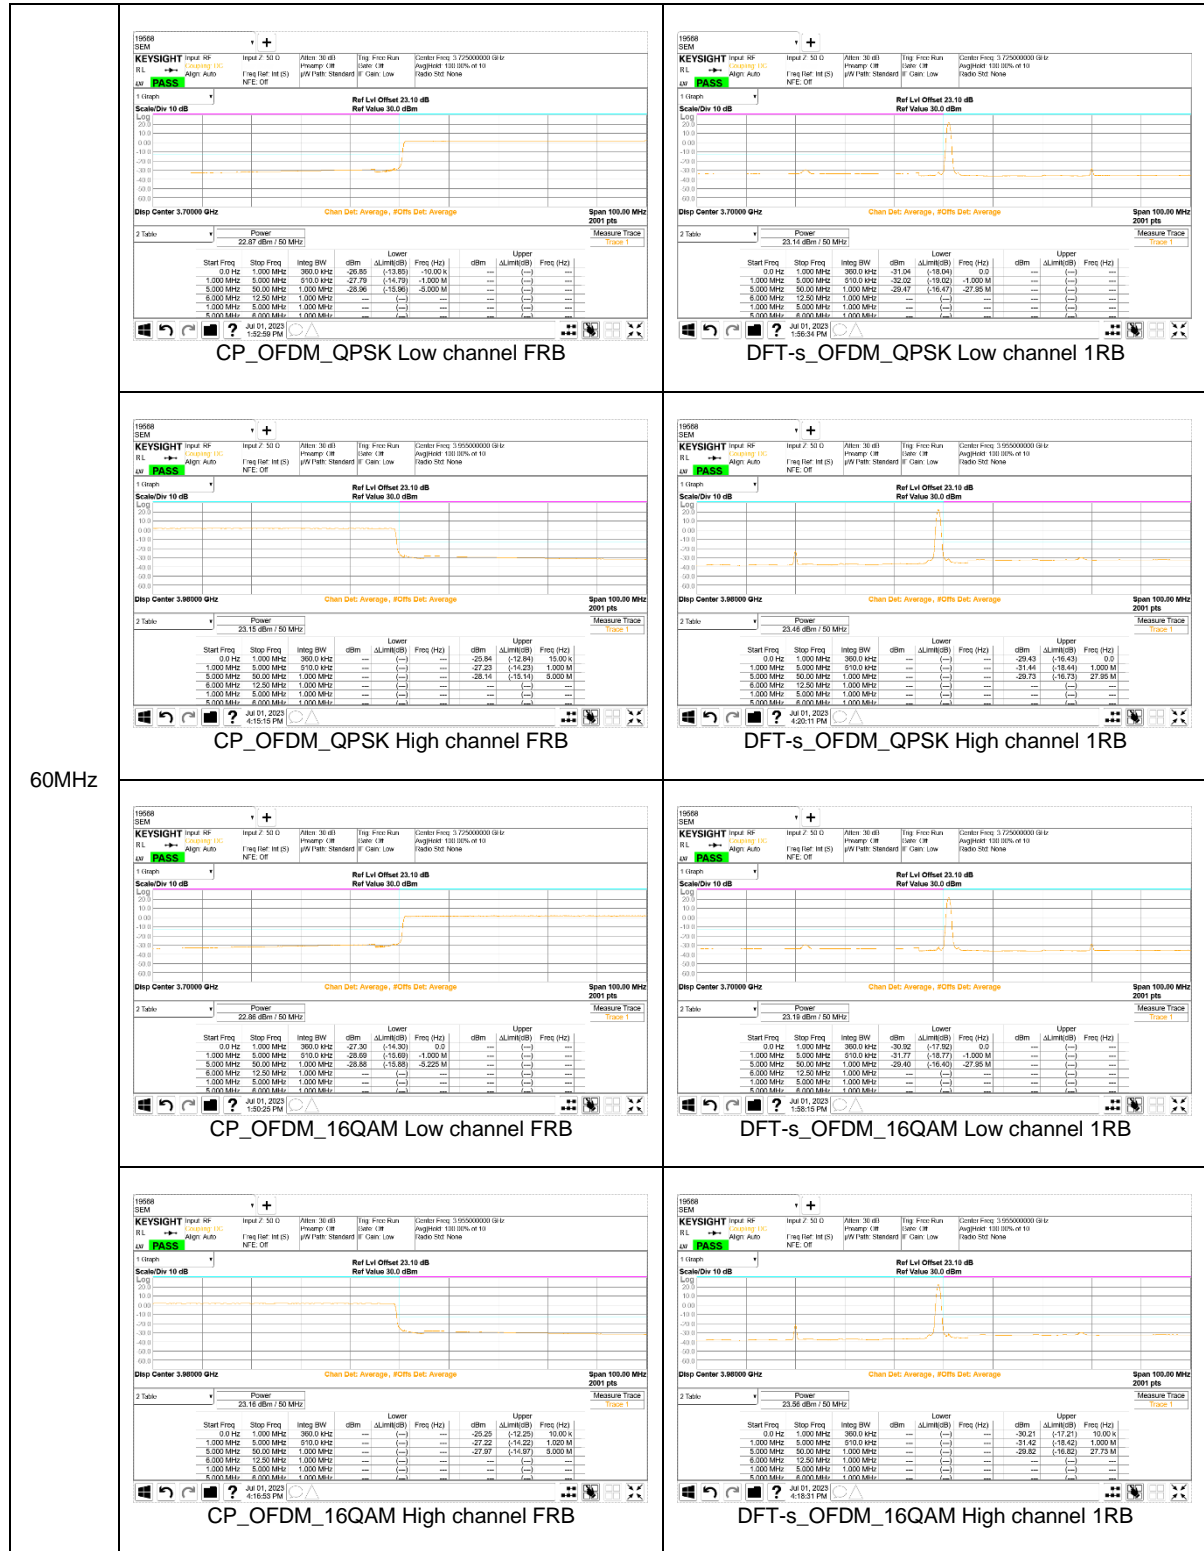

NR Band n77(PC2, 3700-3980 MHz)

100MHz

90MHz

80MHz

70MHz

60MHz

50MHz

40MHz

30MHz

25MHz

20MHz

15MHz

10MHz

8.4.2. EMISSION MASK RESULT

LTE Band 7