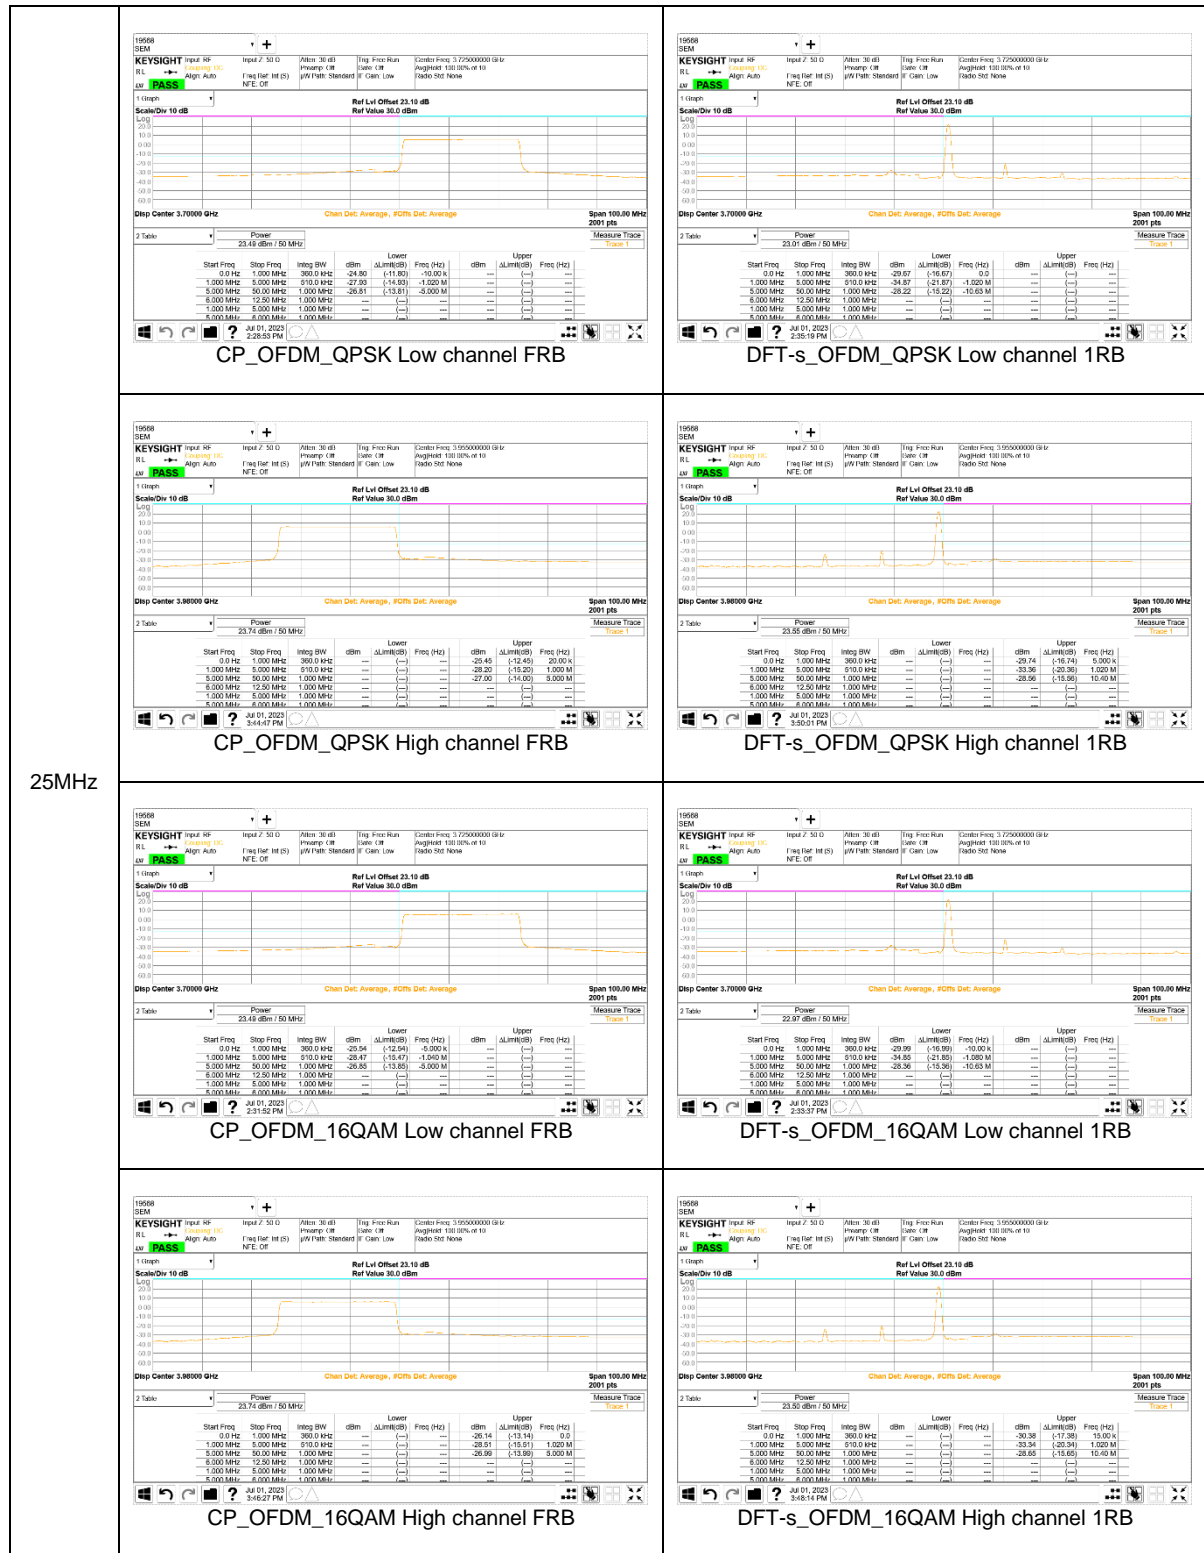

NR Band n77(PC2, 3700-3980 MHz)

100MHz

90MHz

80MHz

70MHz

60MHz

50MHz

40MHz

30MHz

25MHz

20MHz

15MHz

10MHz

8.4.2. EMISSION MASK RESULT

LTE Band 7