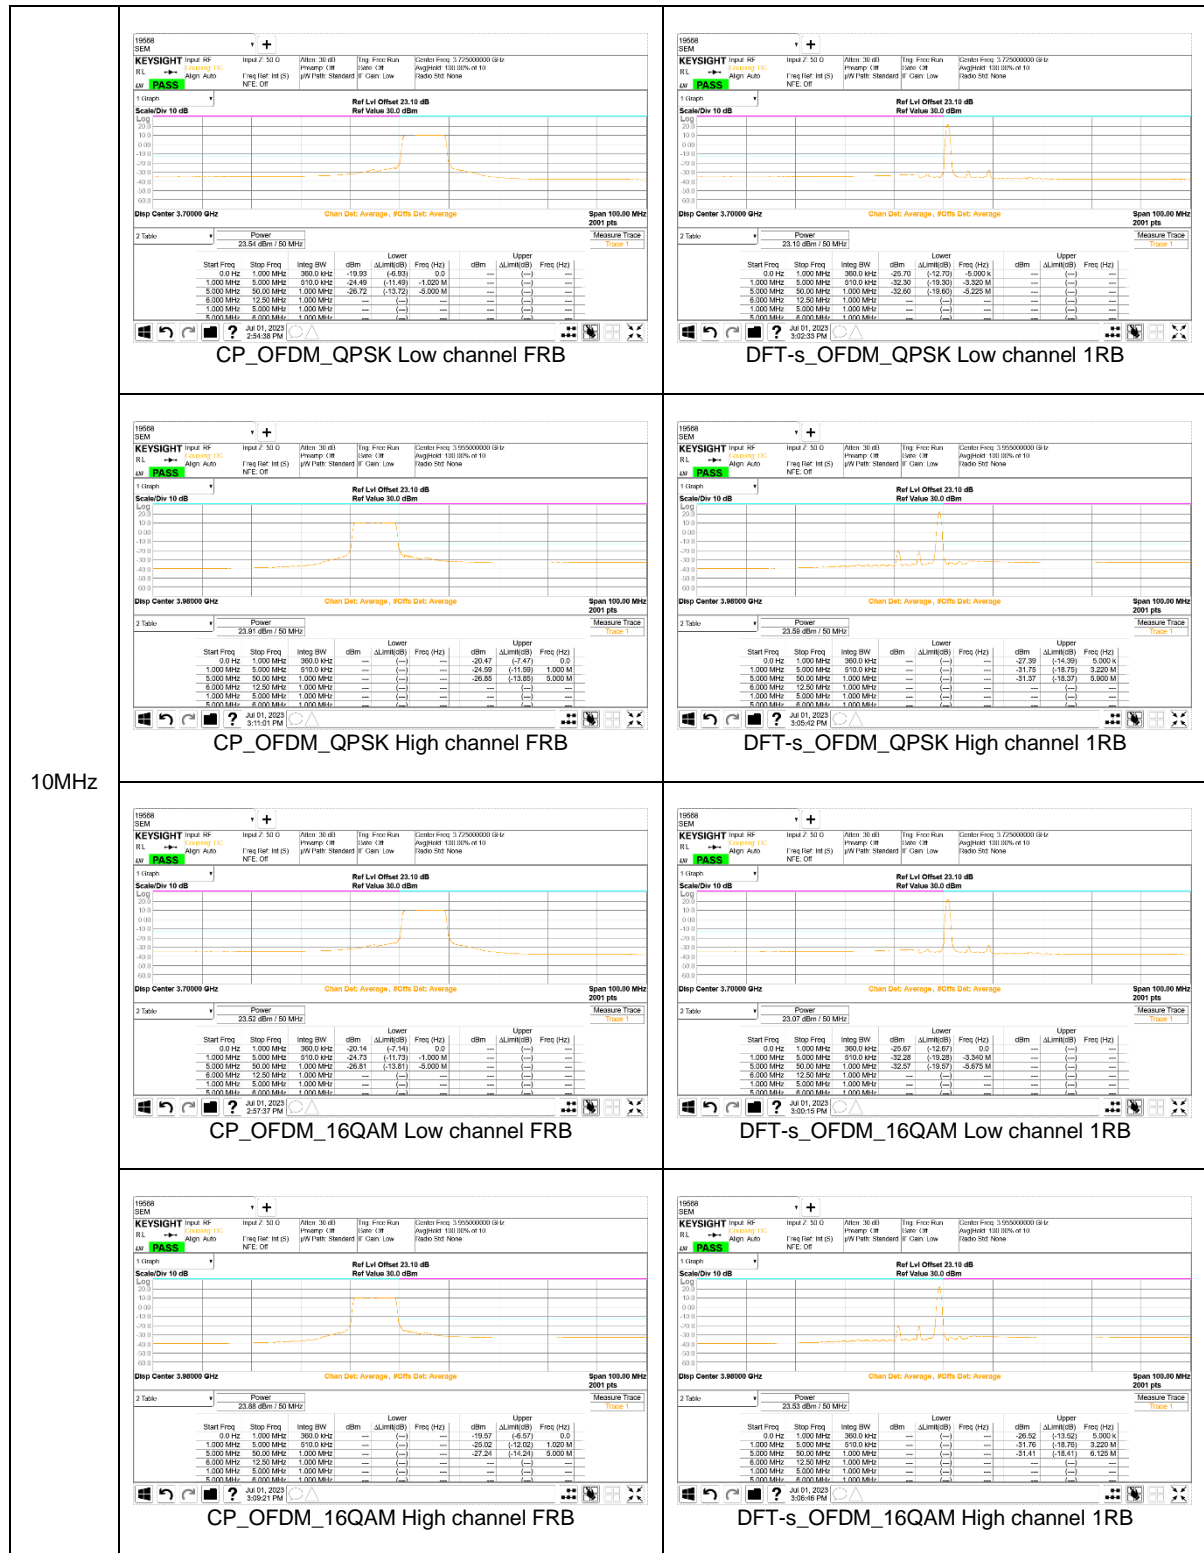

NR Band n77(PC2, 3700-3980 MHz)

100MHz

90MHz

80MHz

70MHz

60MHz

50MHz

40MHz

30MHz

25MHz

20MHz

15MHz

10MHz

8.4.2. EMISSION MASK RESULT

LTE Band 7