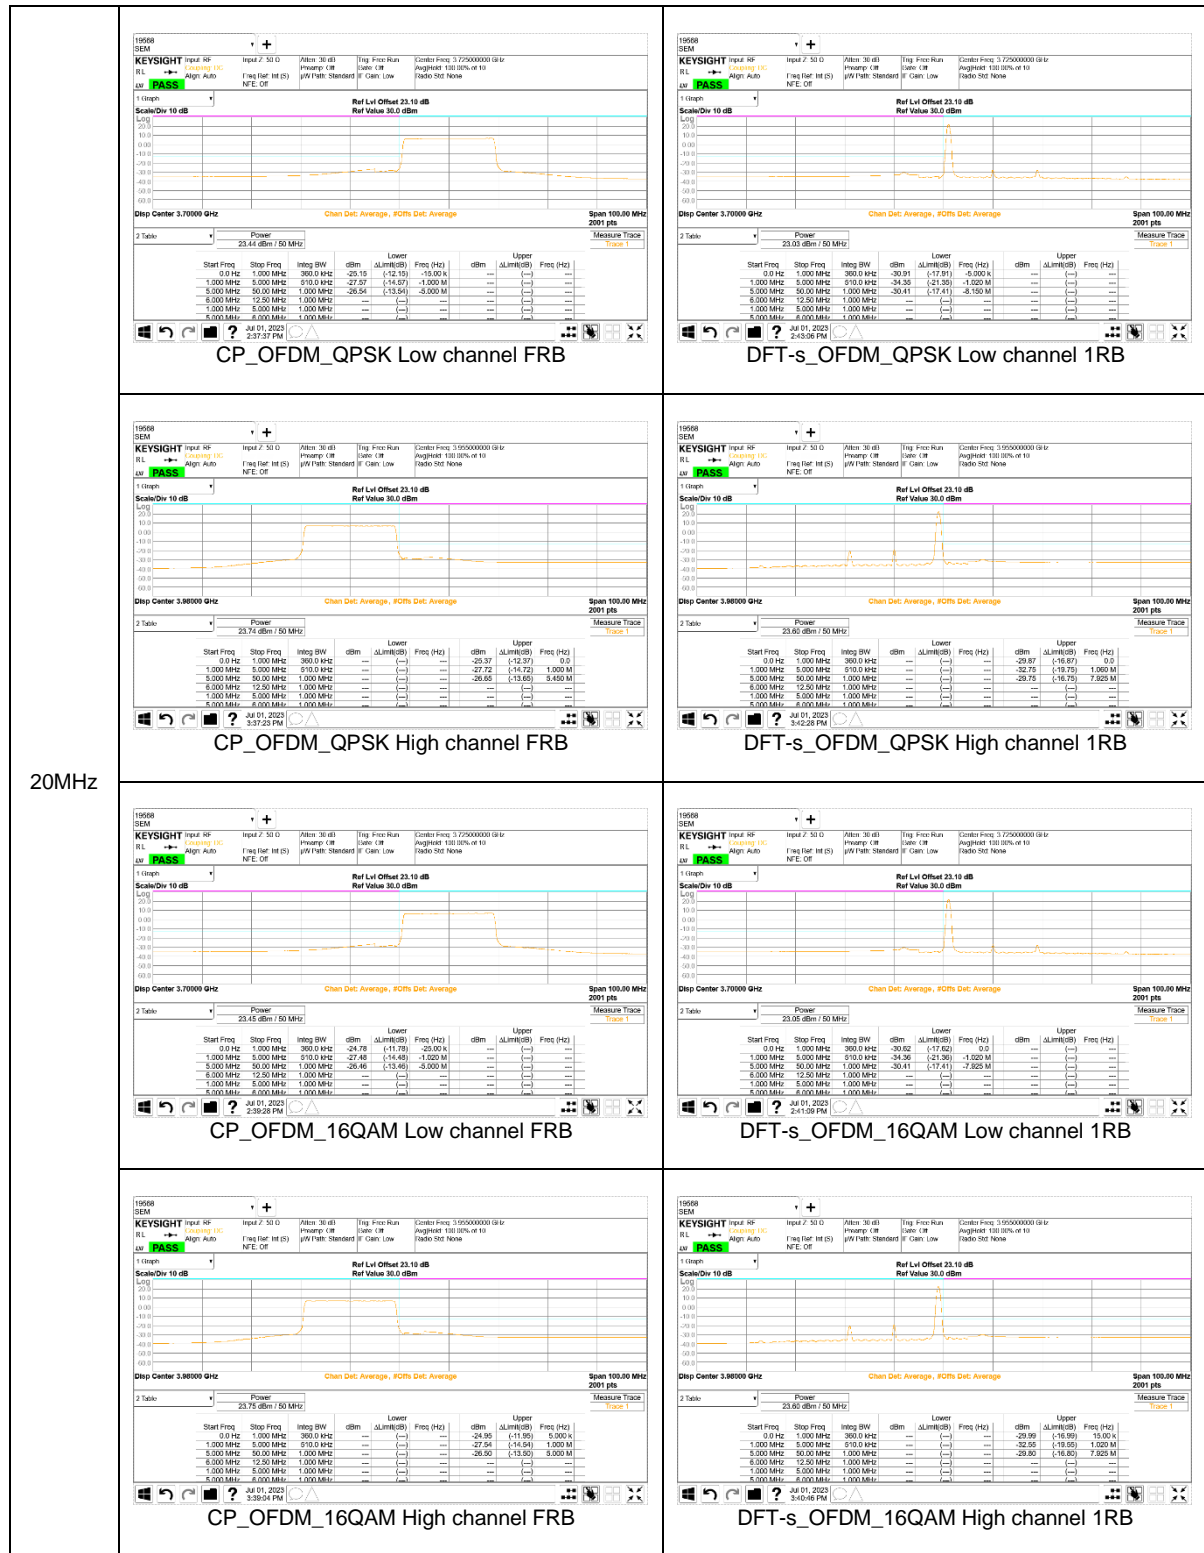

NR Band n77(PC2, 3700-3980 MHz)

100MHz

90MHz

80MHz

70MHz

60MHz

50MHz

40MHz

30MHz

25MHz

20MHz

15MHz

10MHz

8.4.2. EMISSION MASK RESULT

LTE Band 7