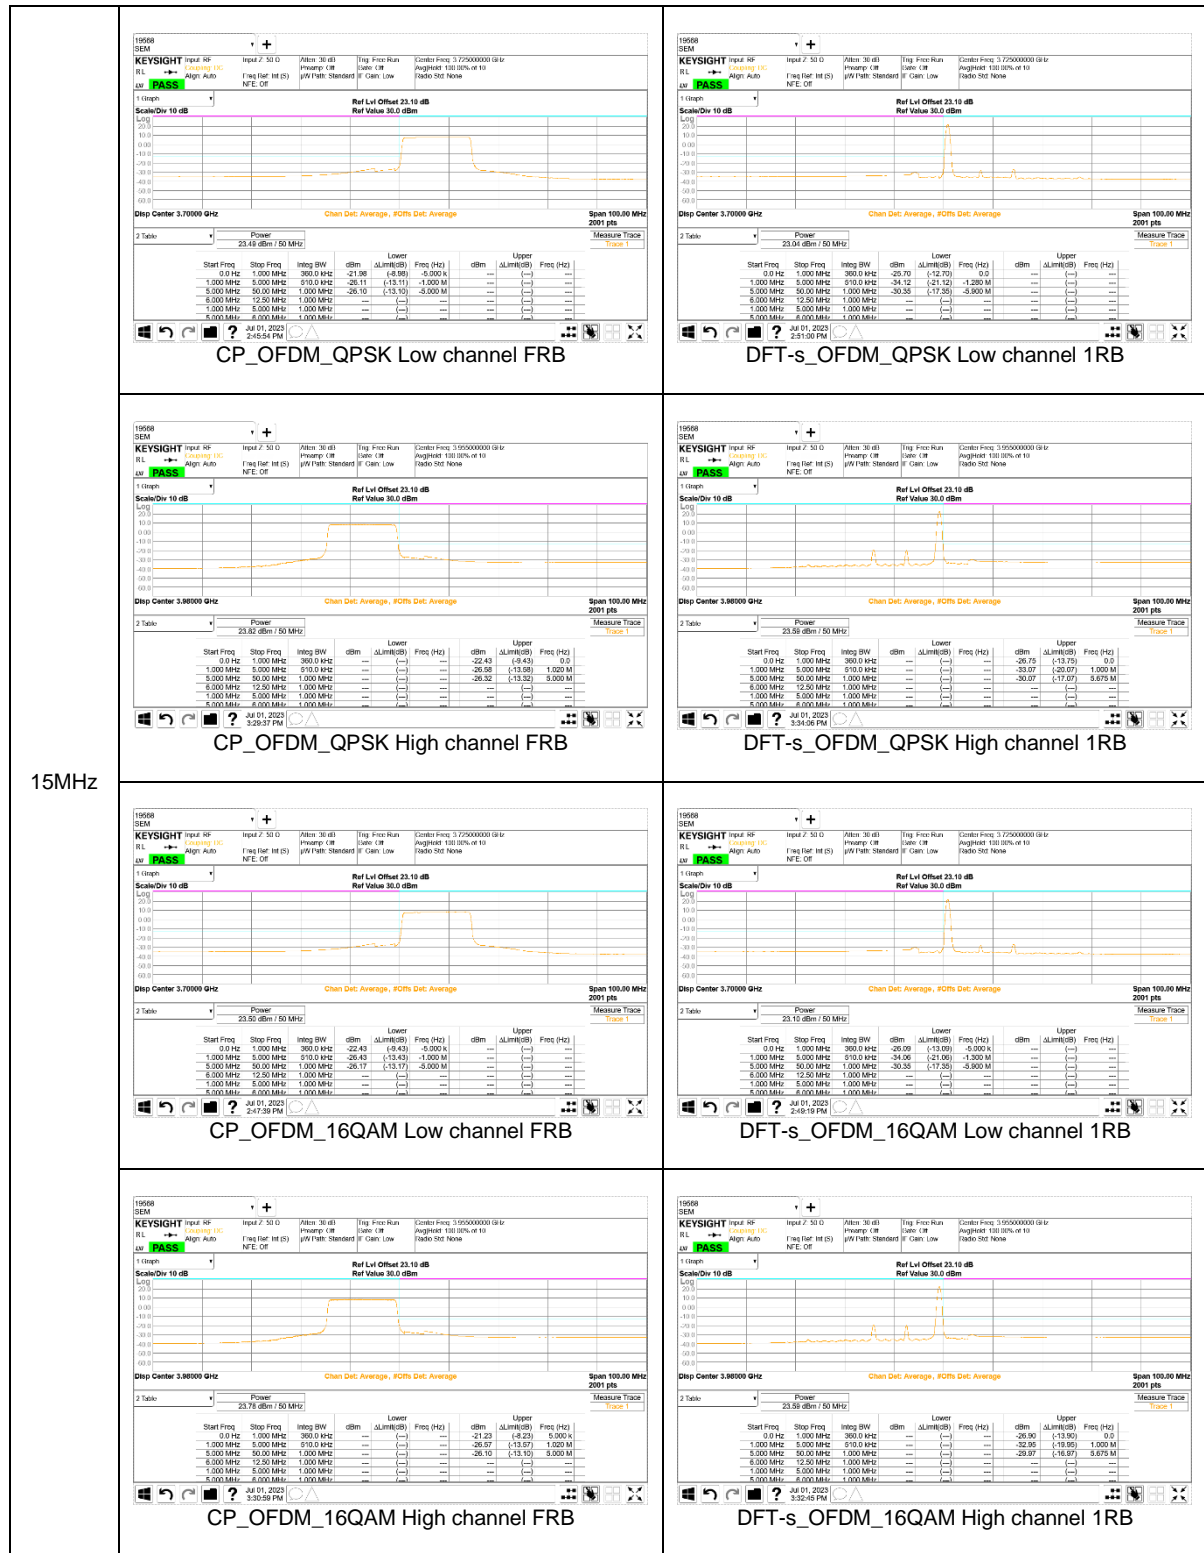

NR Band n77(PC2, 3700-3980 MHz)

100MHz

90MHz

80MHz

70MHz

60MHz

50MHz

40MHz

30MHz

25MHz

20MHz

15MHz

10MHz

8.4.2. EMISSION MASK RESULT

LTE Band 7