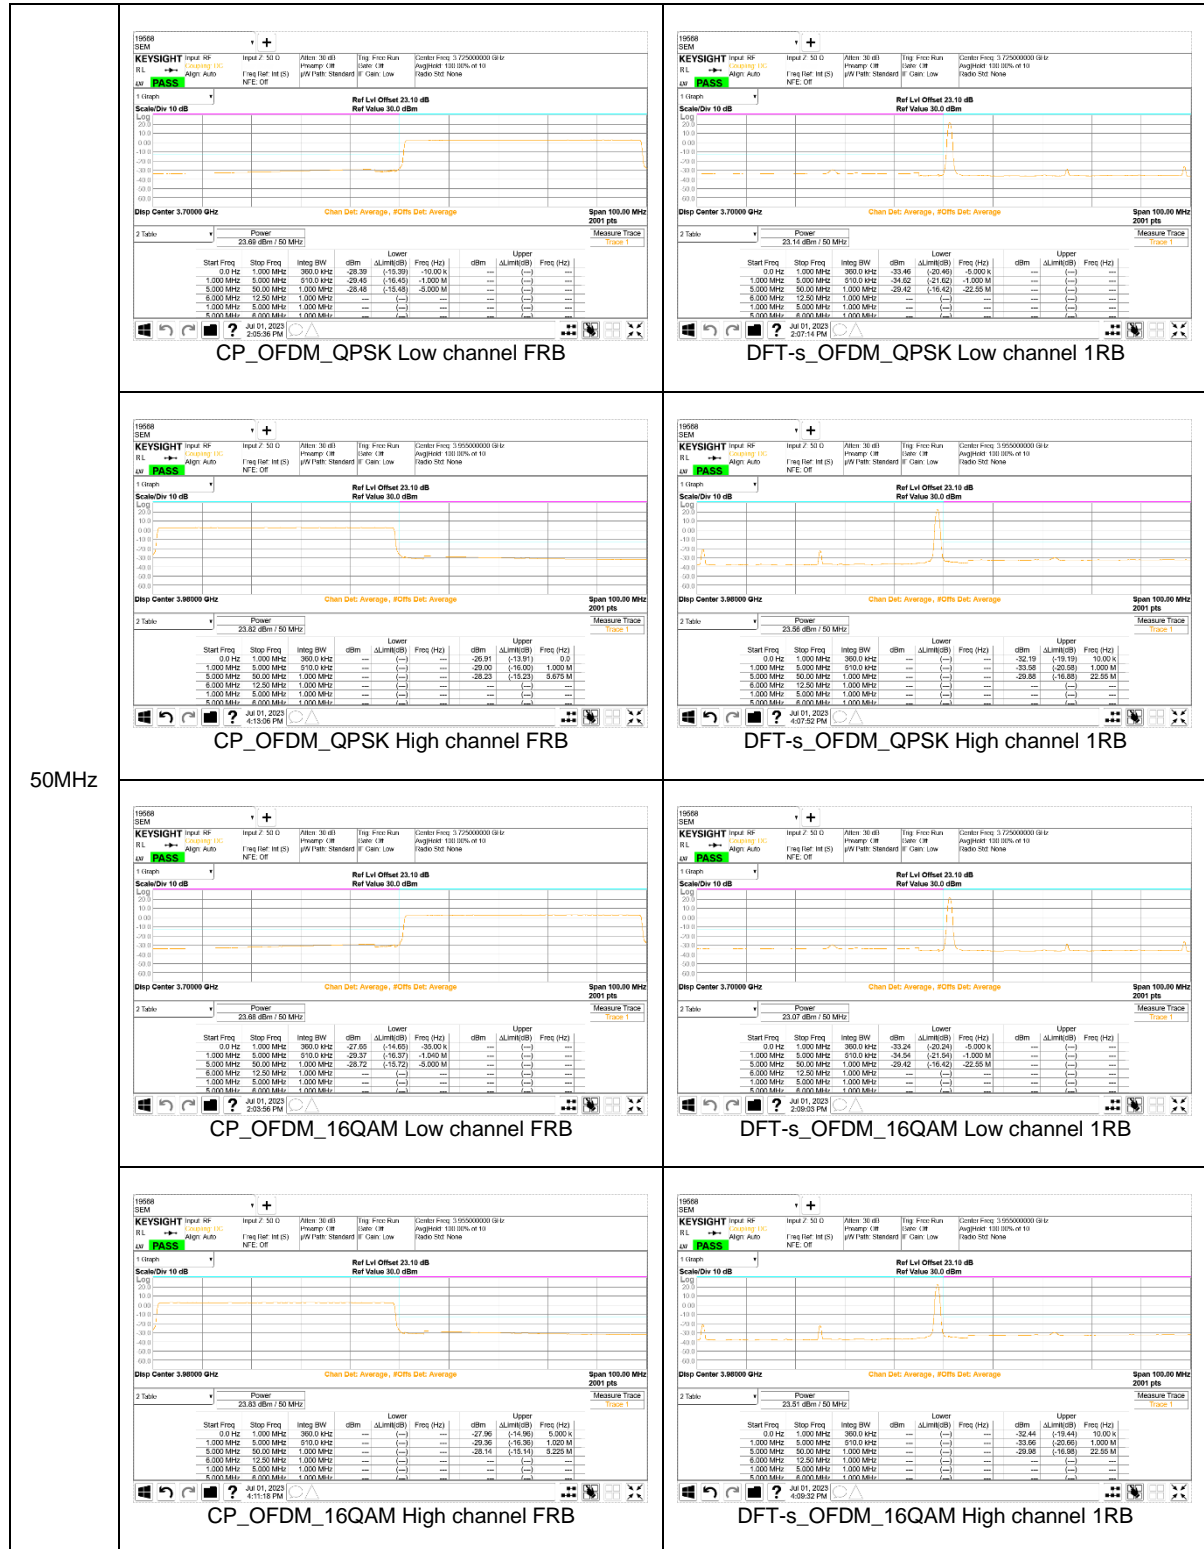

NR Band n77(PC2, 3700-3980 MHz)

100MHz

90MHz

80MHz

70MHz

60MHz

50MHz

40MHz

30MHz

25MHz

20MHz

15MHz

10MHz

8.4.2. EMISSION MASK RESULT

LTE Band 7