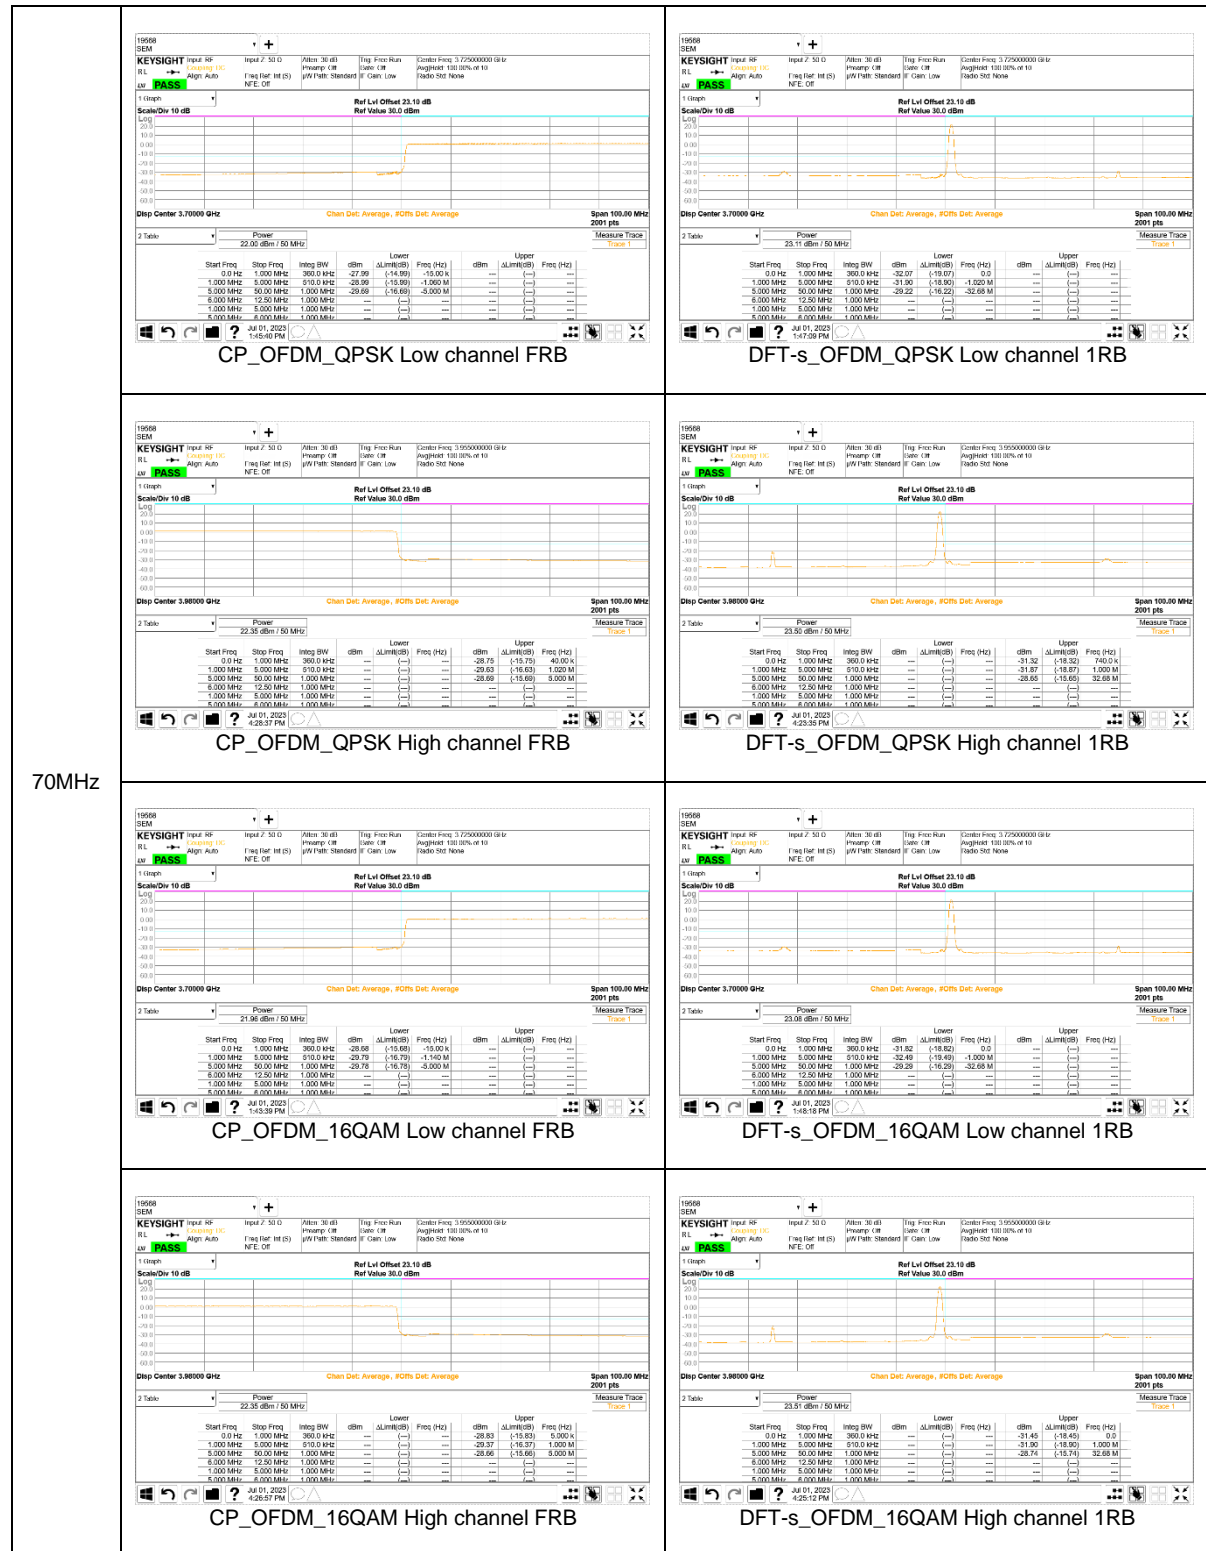

NR Band n77(PC2, 3700-3980 MHz)

100MHz

90MHz

80MHz

70MHz

60MHz

50MHz

40MHz

30MHz

25MHz

20MHz

15MHz

10MHz

8.4.2. EMISSION MASK RESULT

LTE Band 7