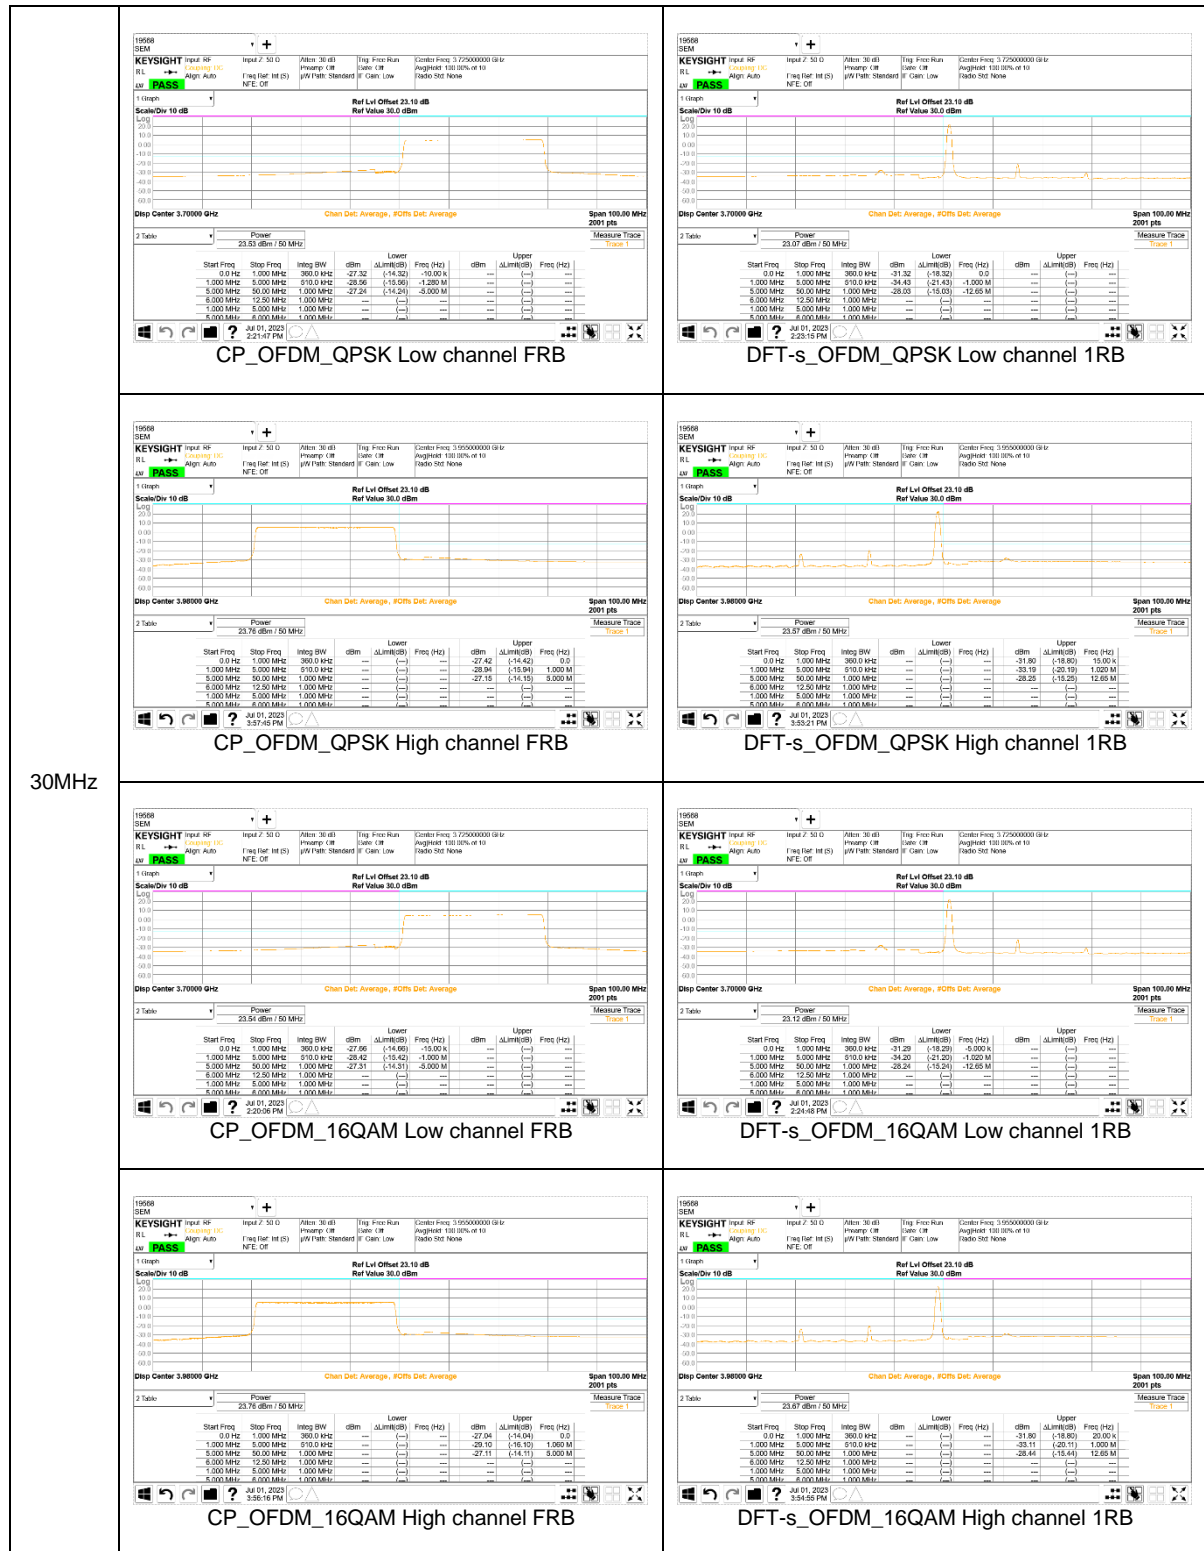

NR Band n77(PC2, 3700-3980 MHz)

100MHz

90MHz

80MHz

70MHz

60MHz

50MHz

40MHz

30MHz

25MHz

20MHz

15MHz

10MHz

8.4.2. EMISSION MASK RESULT

LTE Band 7