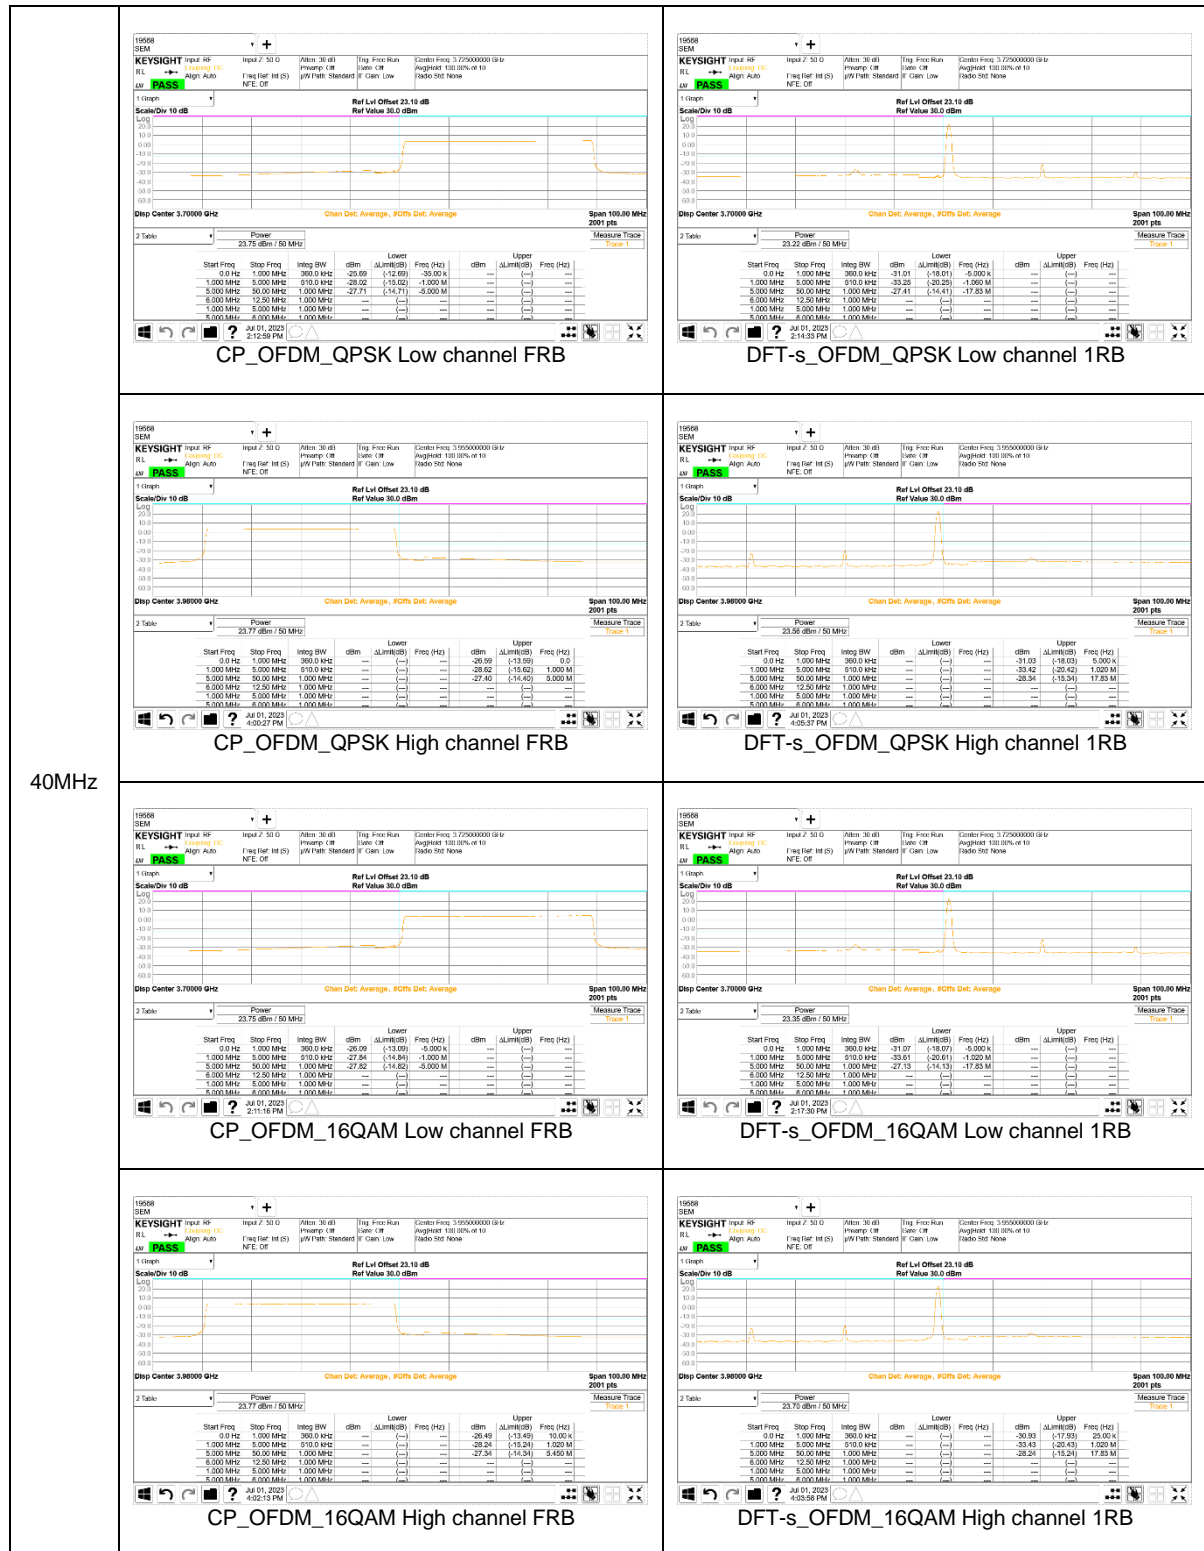

NR Band n77(PC2, 3700-3980 MHz)

100MHz

90MHz

80MHz

70MHz

60MHz

50MHz

40MHz

30MHz

25MHz

20MHz

15MHz

10MHz

8.4.2. EMISSION MASK RESULT

LTE Band 7