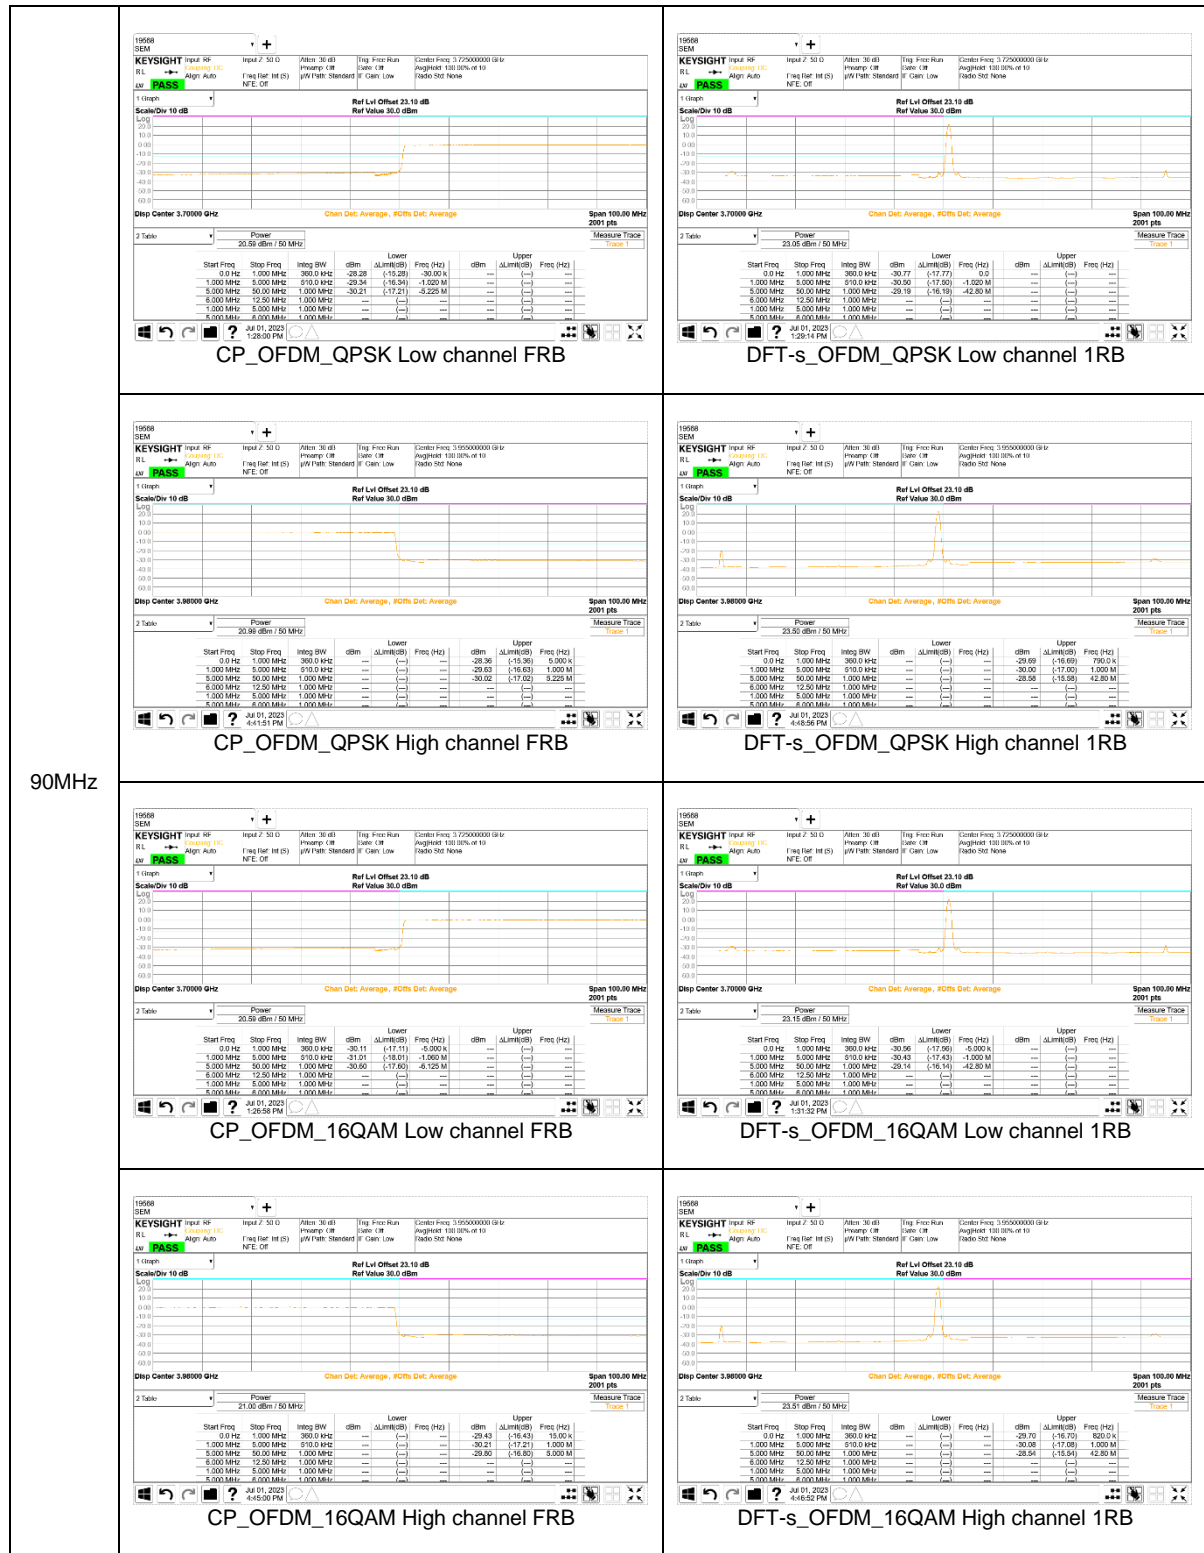

NR Band n77(PC2, 3700-3980 MHz)

100MHz

90MHz

80MHz

70MHz

60MHz

50MHz

40MHz

30MHz

25MHz

20MHz

15MHz

10MHz

8.4.2. EMISSION MASK RESULT

LTE Band 7