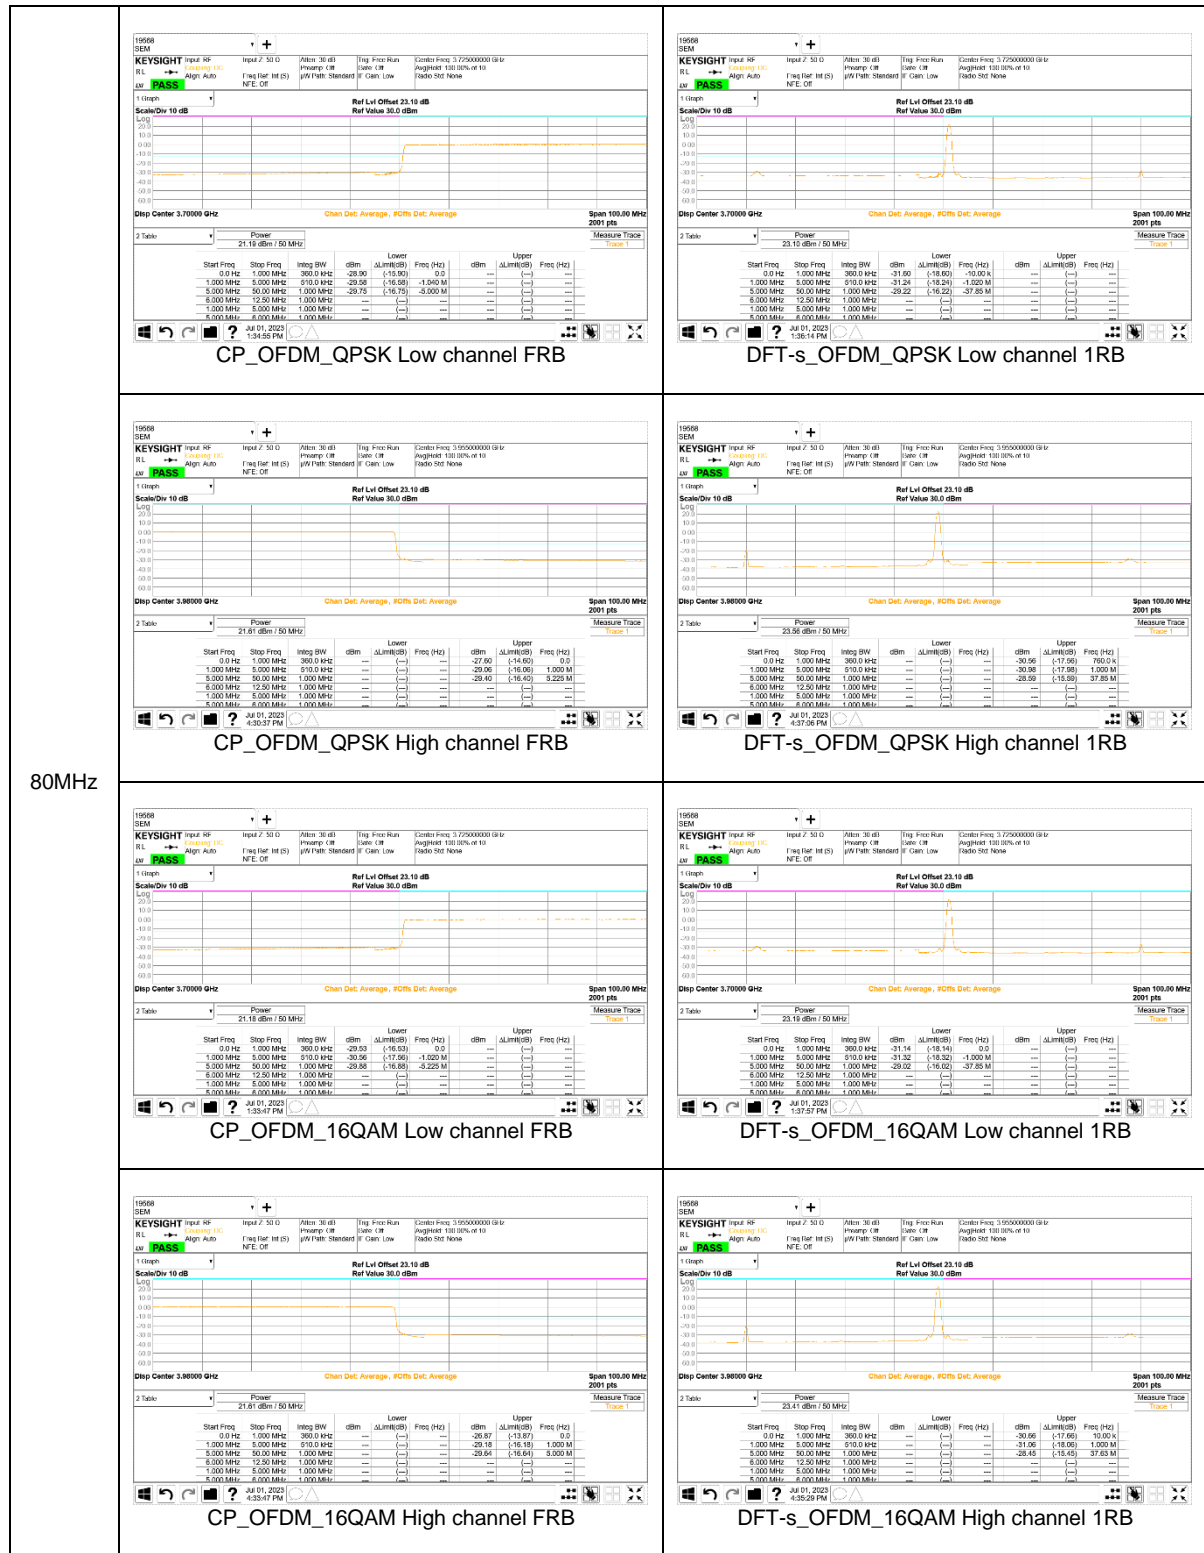

NR Band n77(PC2, 3700-3980 MHz)

100MHz

90MHz

80MHz

70MHz

60MHz

50MHz

40MHz

30MHz

25MHz

20MHz

15MHz

10MHz

8.4.2. EMISSION MASK RESULT

LTE Band 7