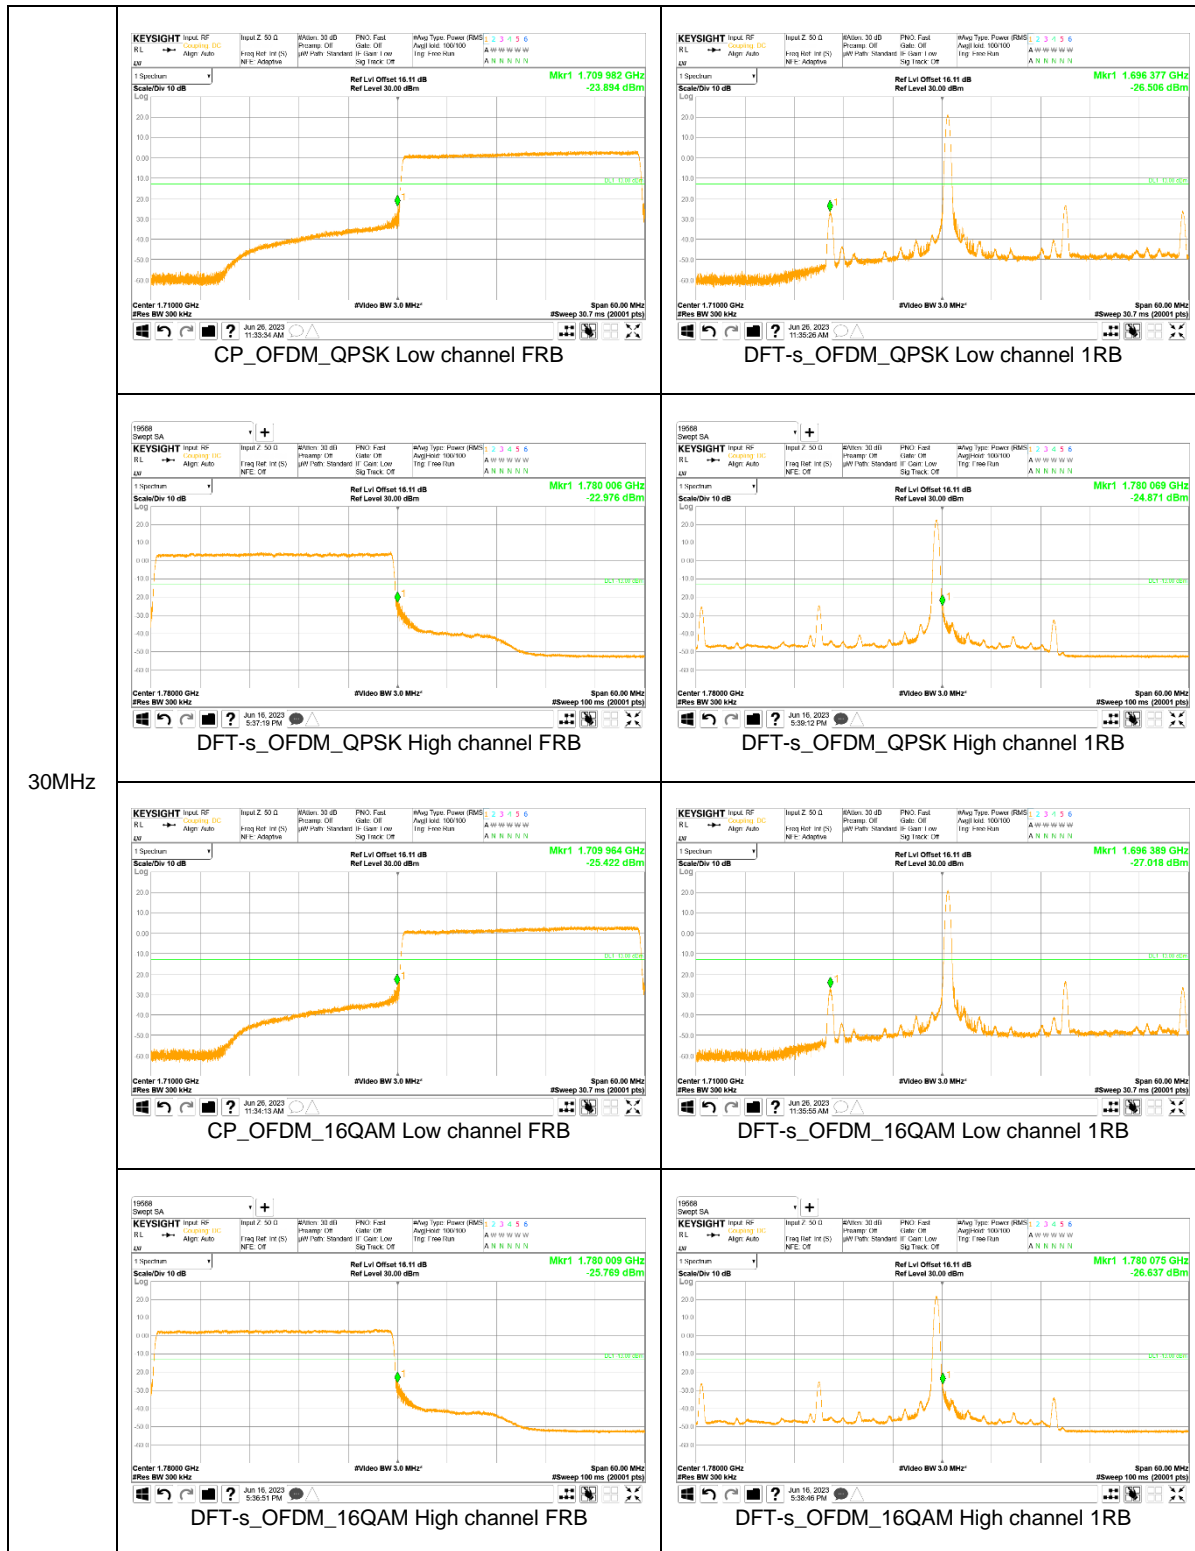

3MHz

1.4MHz

LTE Band 66B (UL CA)

LTE Band 66C (UL CA)

10+10
MHz

LTE Band 71

20MHz

15MHz

NR Band n12

15MHz

10MHz

NR Band n66

30MHz