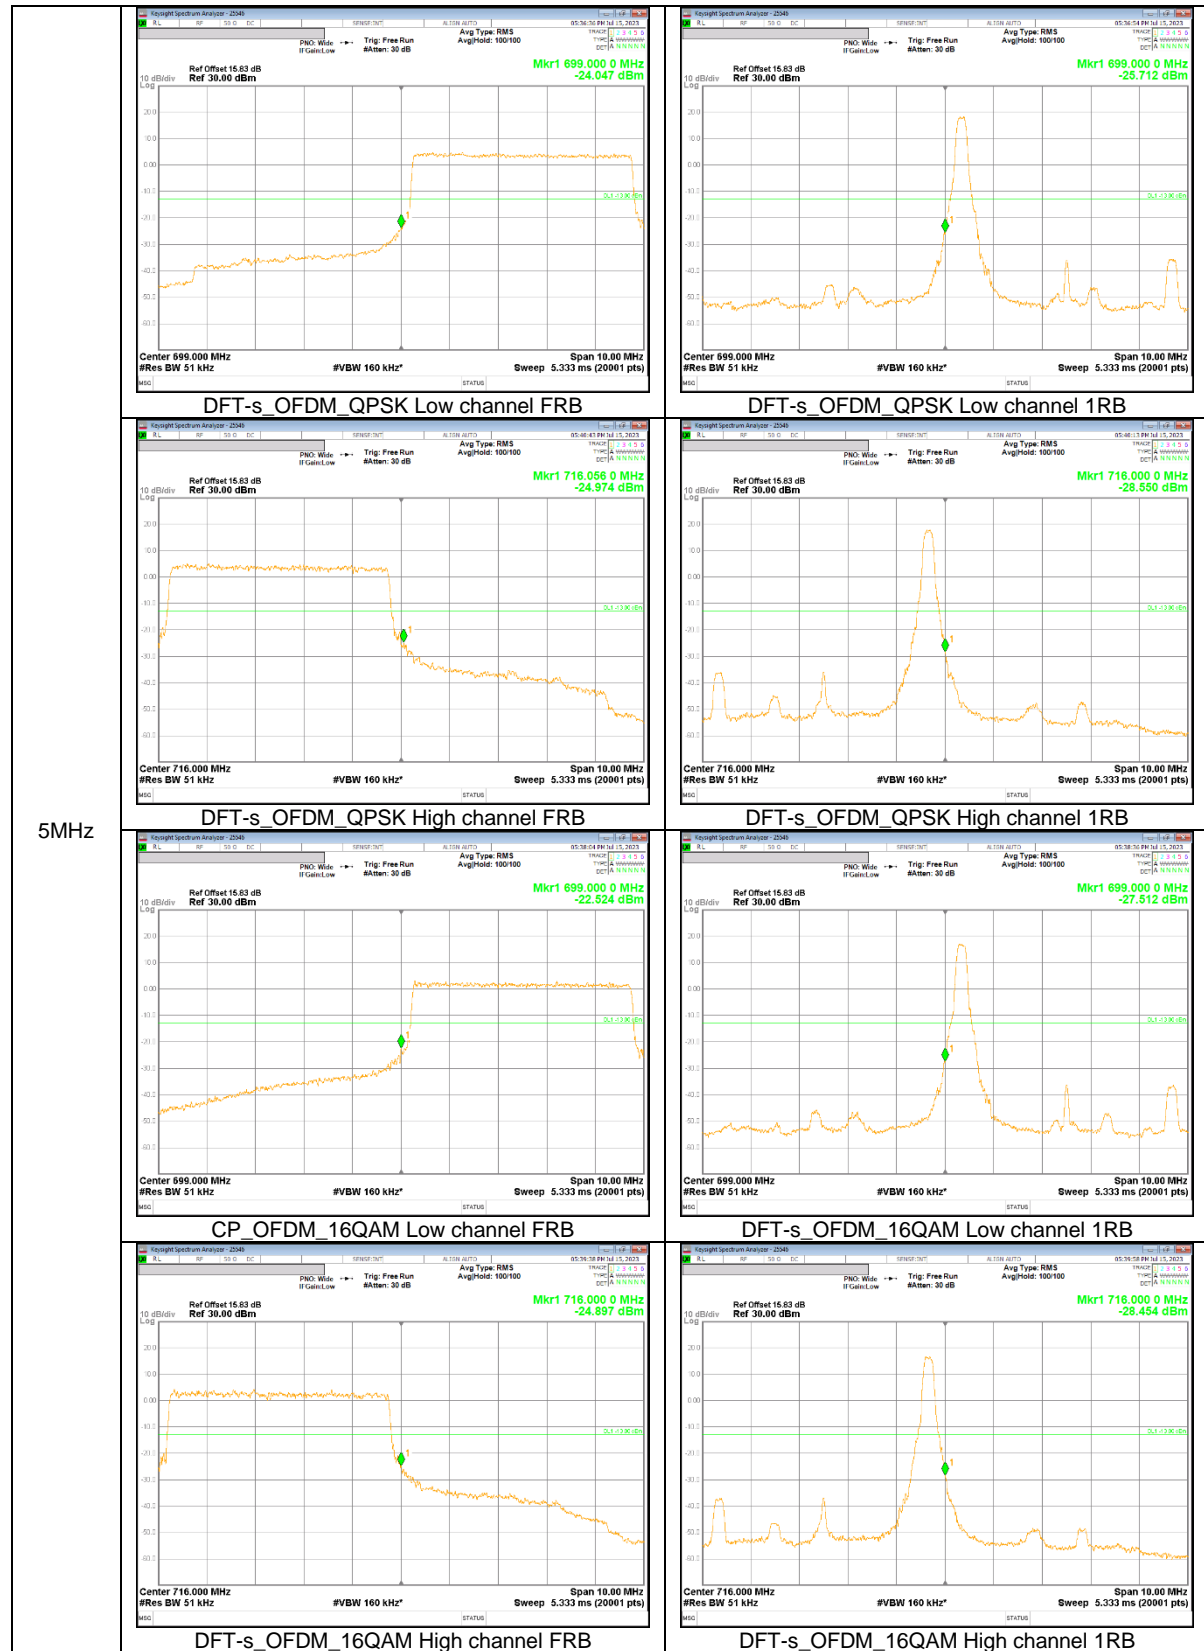

3MHz

1.4MHz

LTE Band 66B (UL CA)

LTE Band 66C (UL CA)

10+10
MHz

LTE Band 71

20MHz

15MHz

NR Band n12

15MHz

10MHz

NR Band n66

30MHz