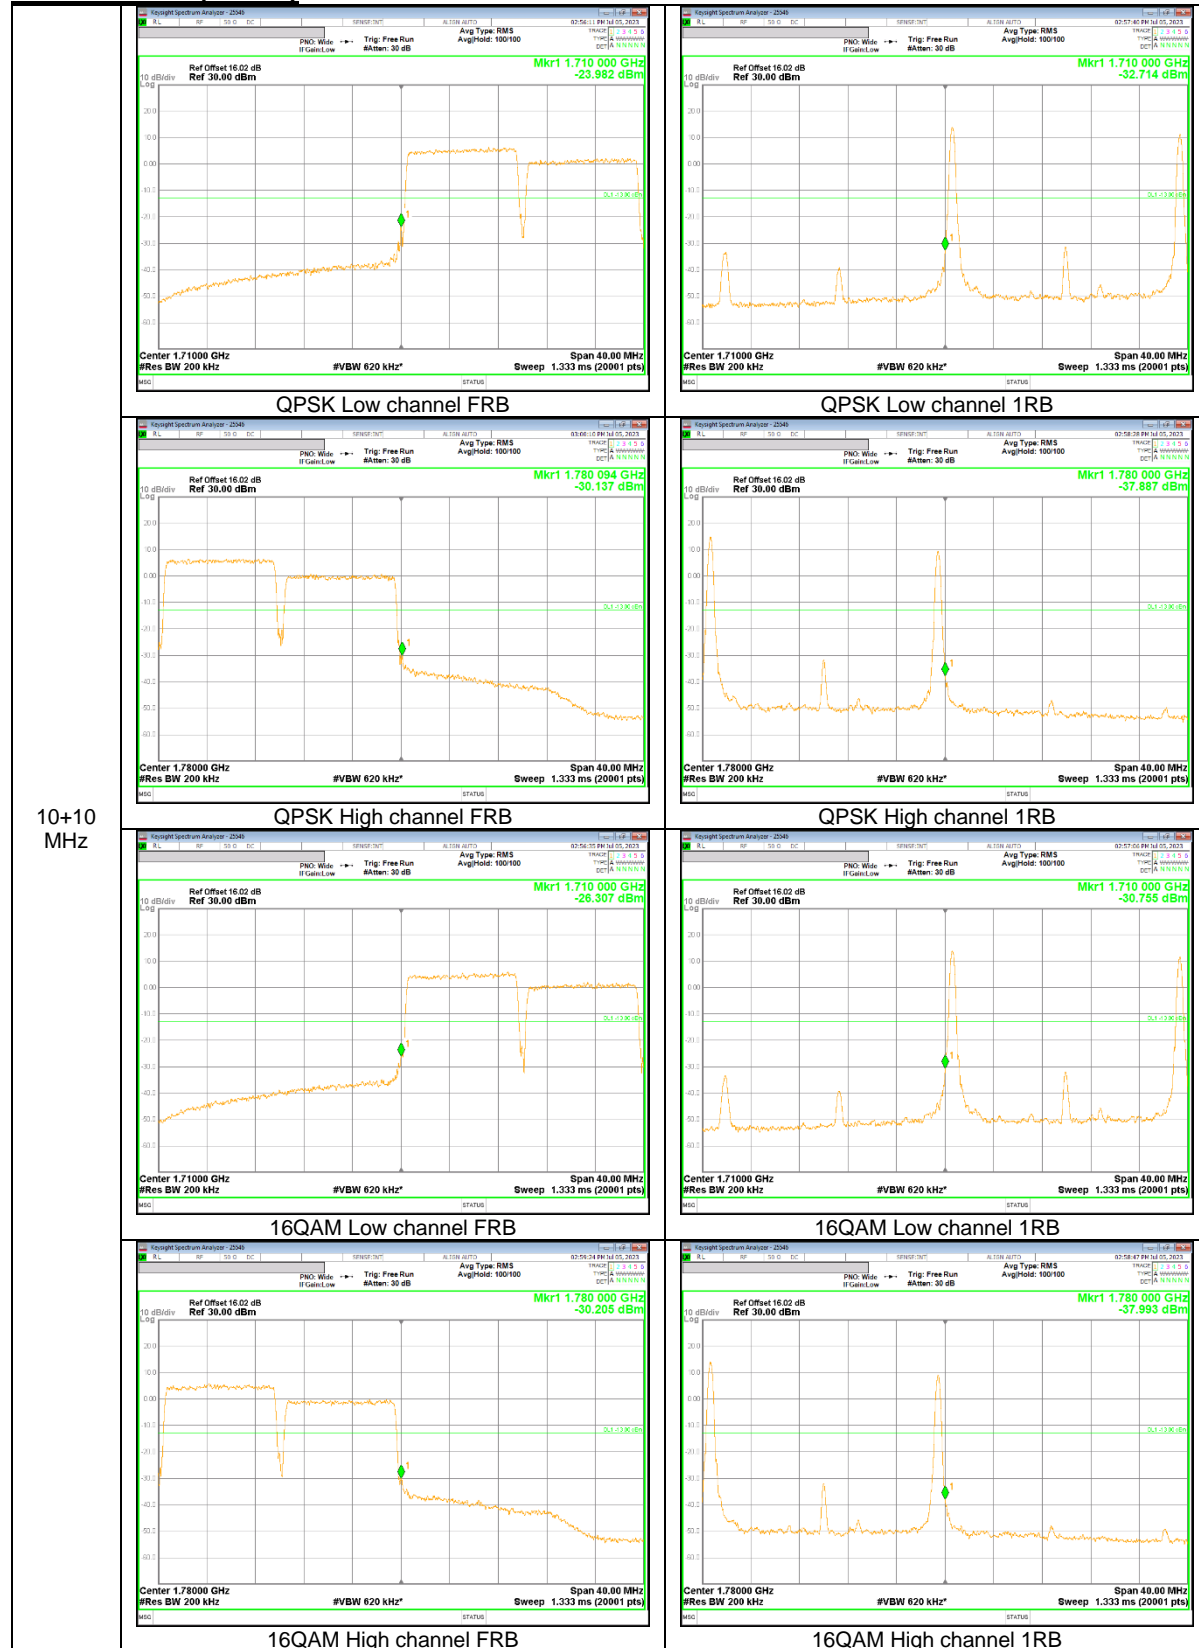

3MHz

1.4MHz

LTE Band 66B (UL CA)

LTE Band 66C (UL CA)

10+10
MHz

LTE Band 71

20MHz

15MHz

NR Band n12

15MHz

10MHz

NR Band n66

30MHz