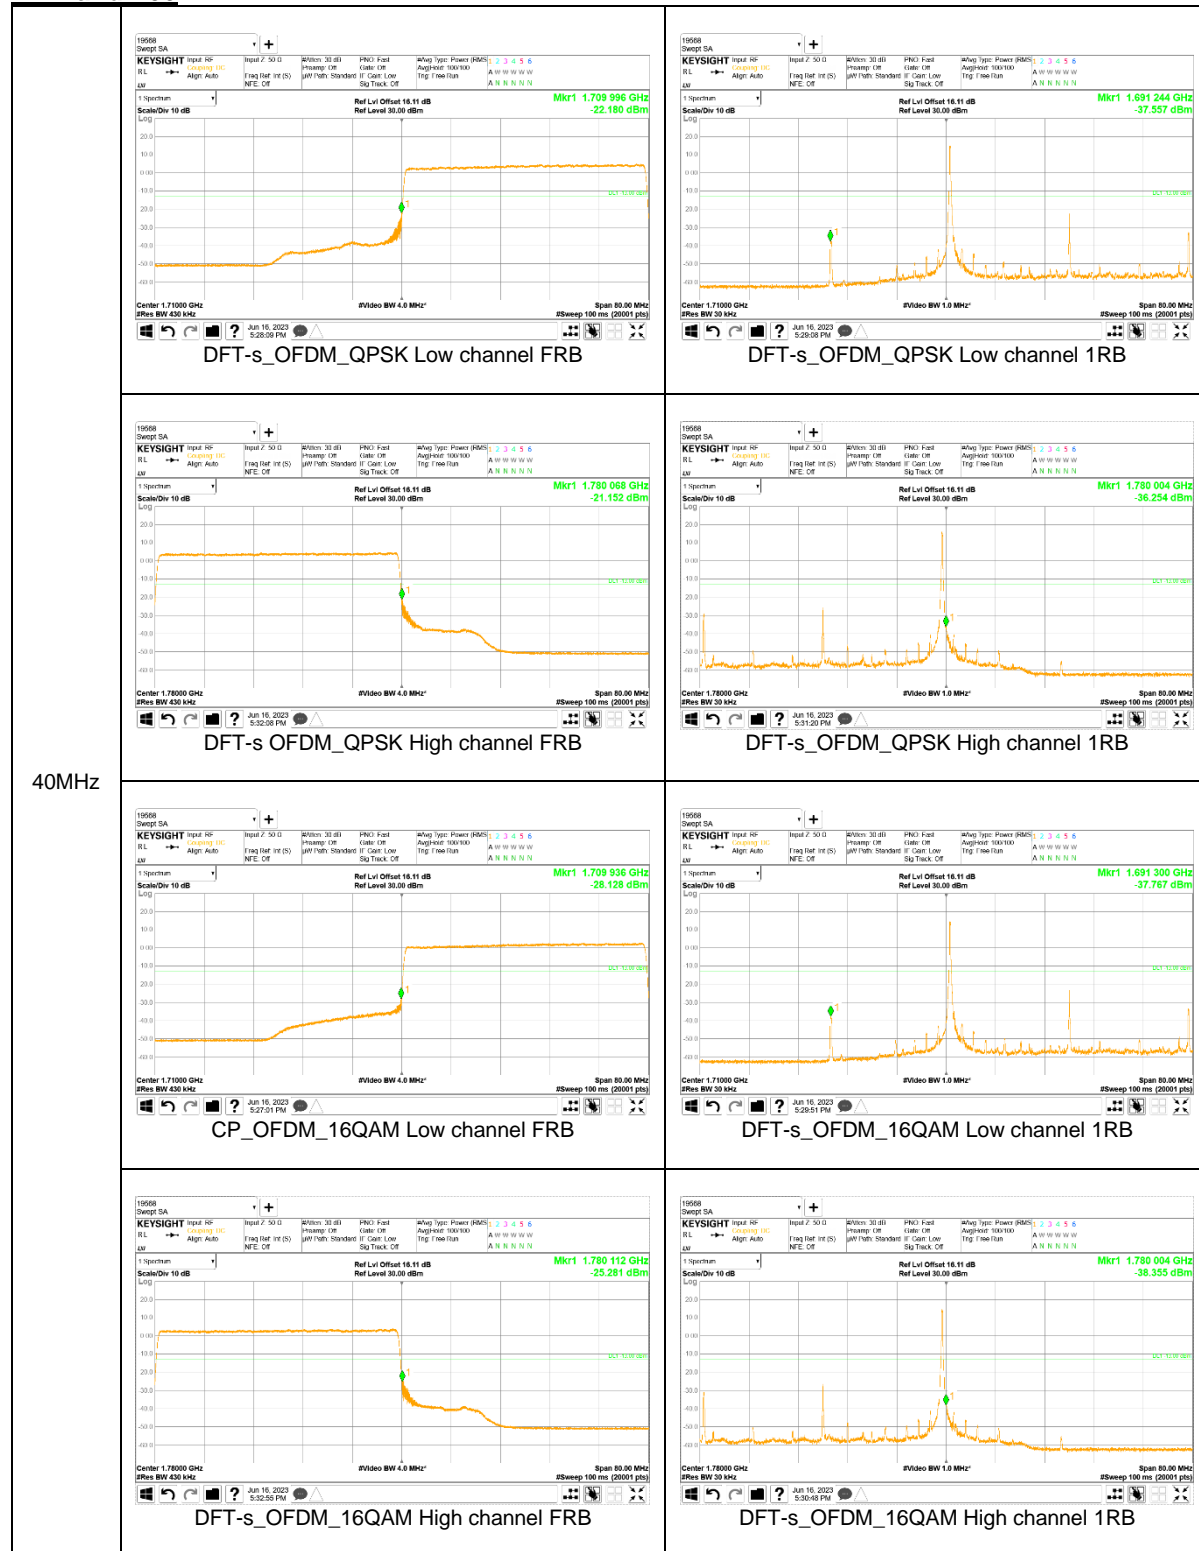

3MHz

1.4MHz

LTE Band 66B (UL CA)

LTE Band 66C (UL CA)

10+10
MHz

LTE Band 71

20MHz

15MHz

NR Band n12

15MHz

10MHz

NR Band n66

30MHz