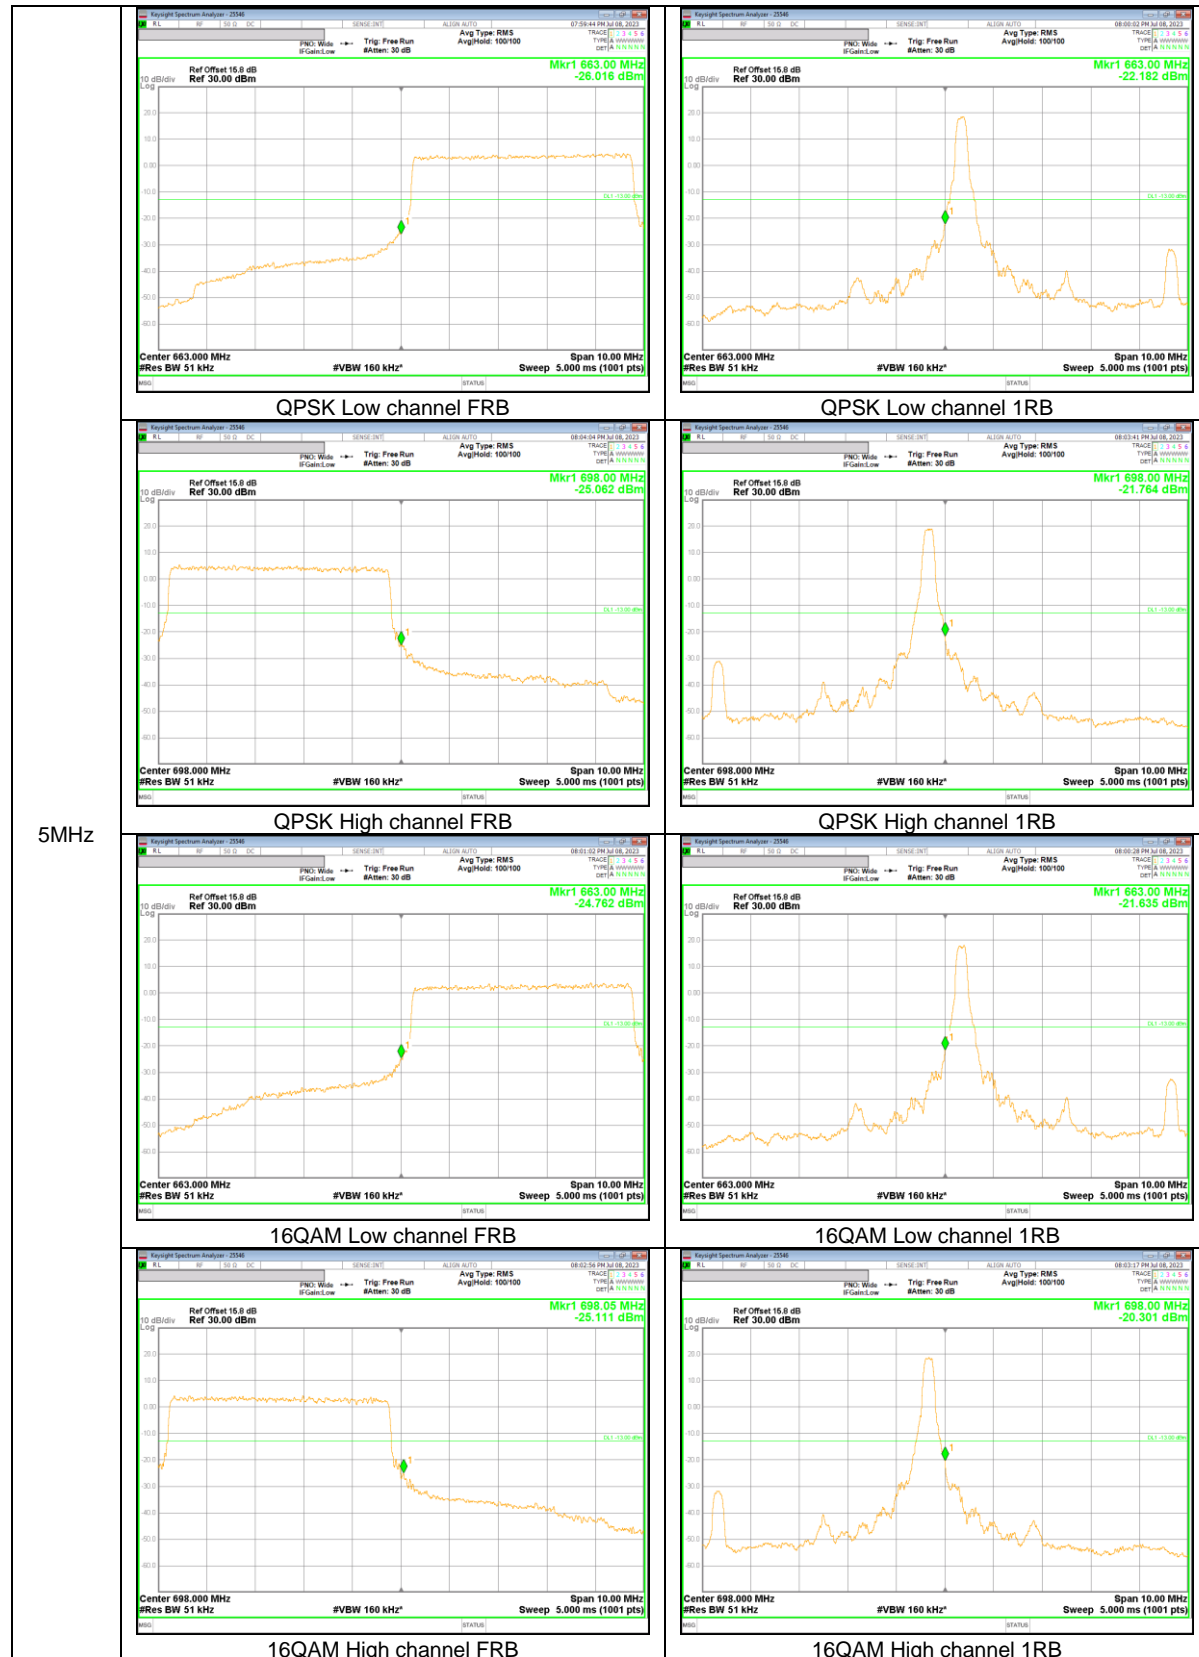

3MHz

1.4MHz

LTE Band 66B (UL CA)

LTE Band 66C (UL CA)

10+10
MHz

LTE Band 71

20MHz

15MHz

NR Band n12

15MHz

10MHz

NR Band n66

30MHz