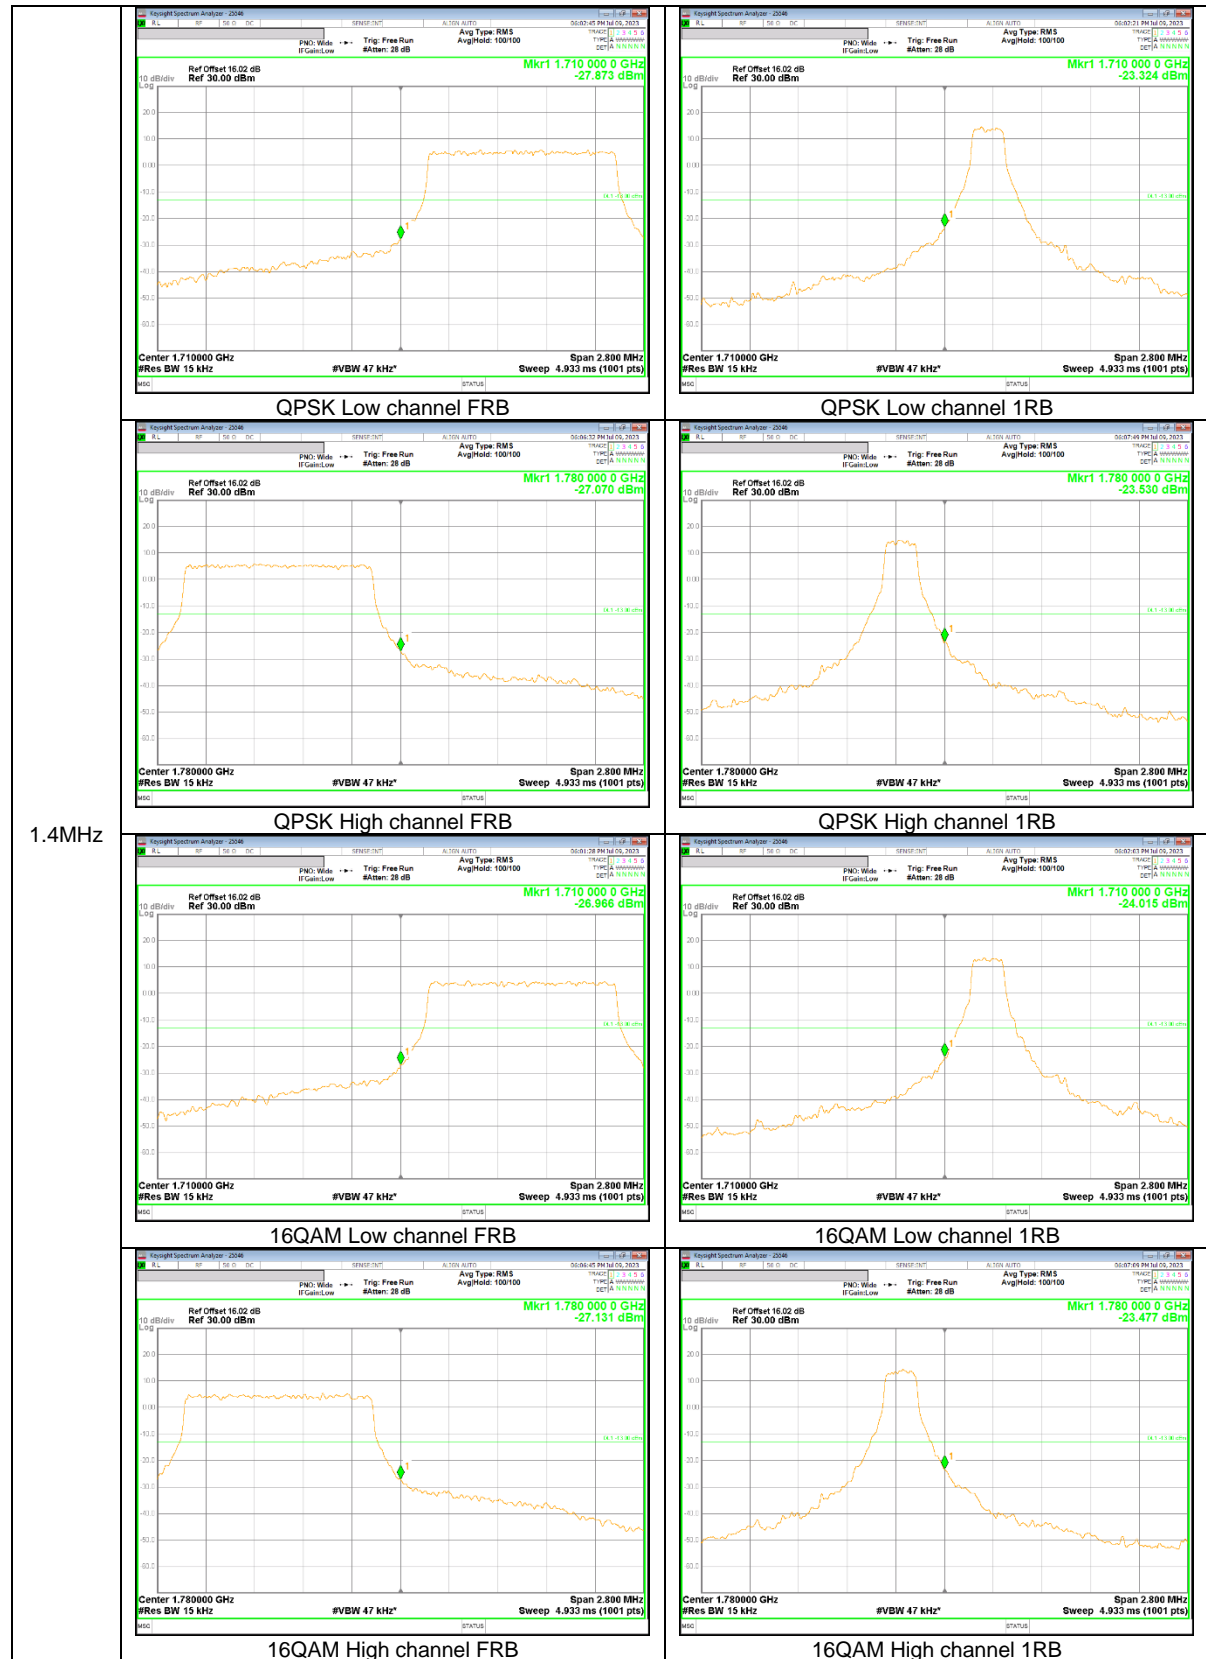

3MHz

1.4MHz

LTE Band 66B (UL CA)

LTE Band 66C (UL CA)

10+10
MHz

LTE Band 71

20MHz

15MHz

NR Band n12

15MHz

10MHz

NR Band n66

30MHz