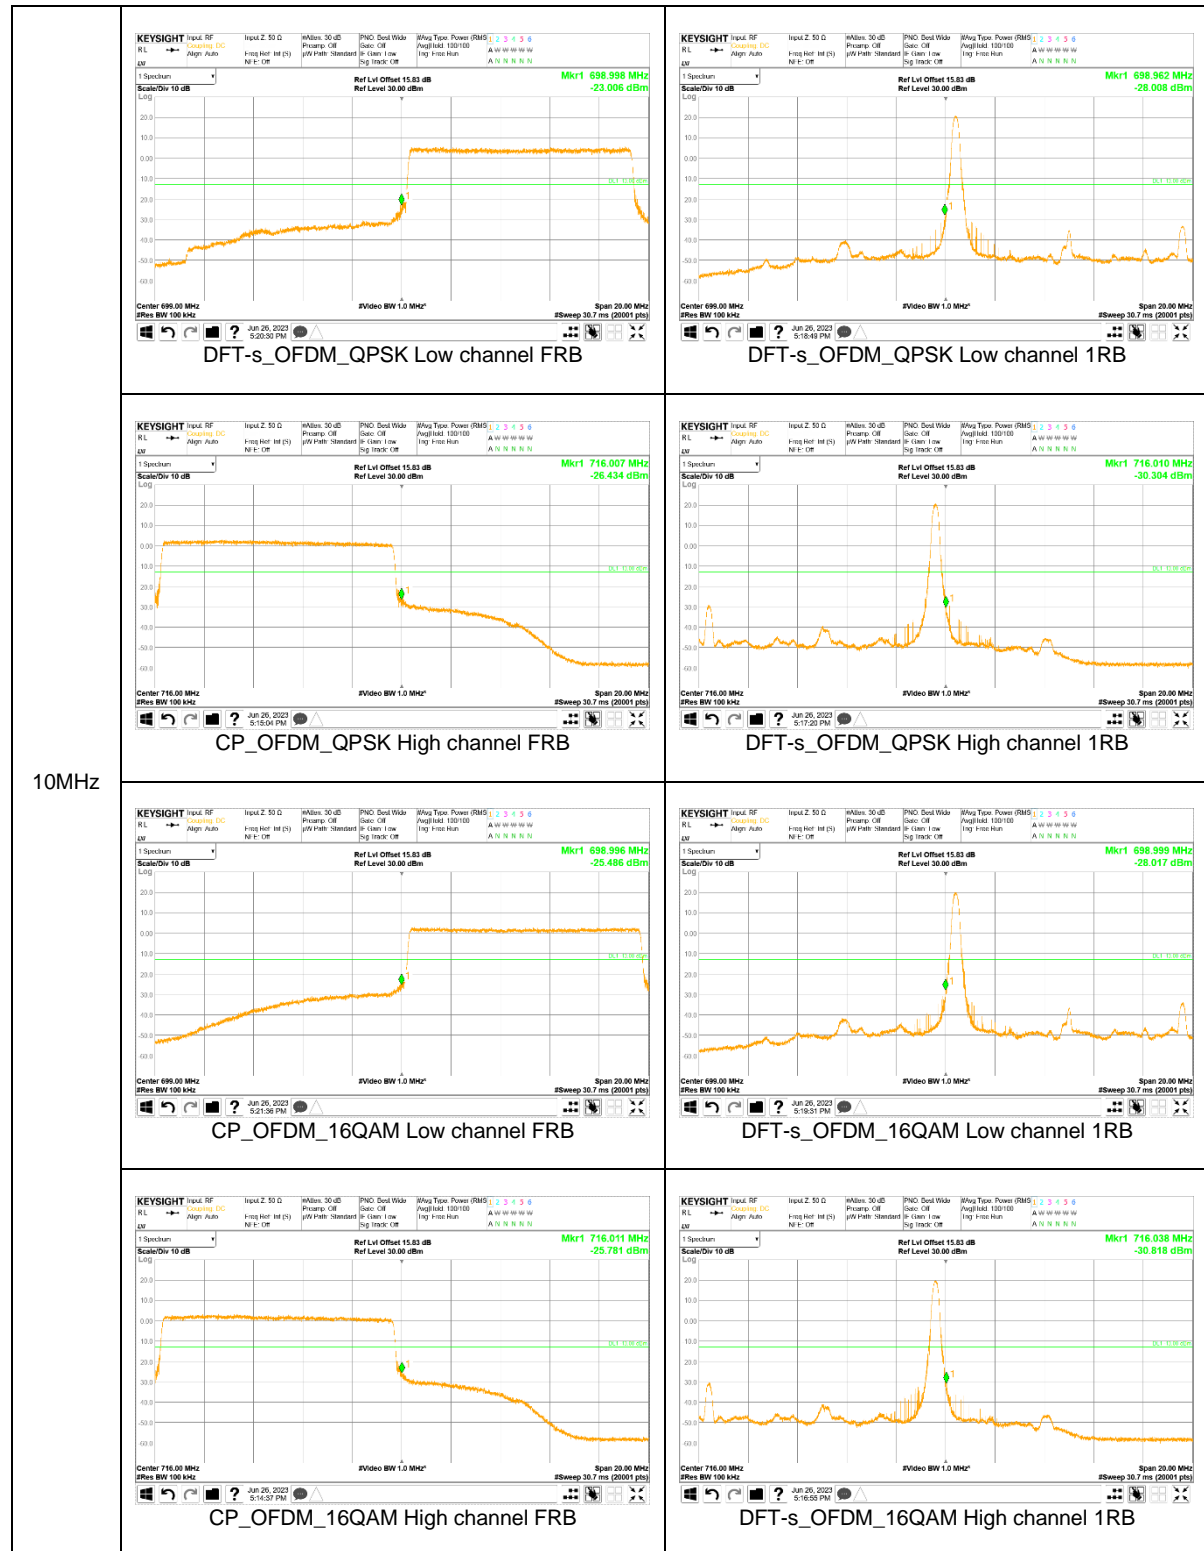

3MHz

1.4MHz

LTE Band 66B (UL CA)

LTE Band 66C (UL CA)

10+10
MHz

LTE Band 71

20MHz

15MHz

NR Band n12

15MHz

10MHz

NR Band n66

30MHz