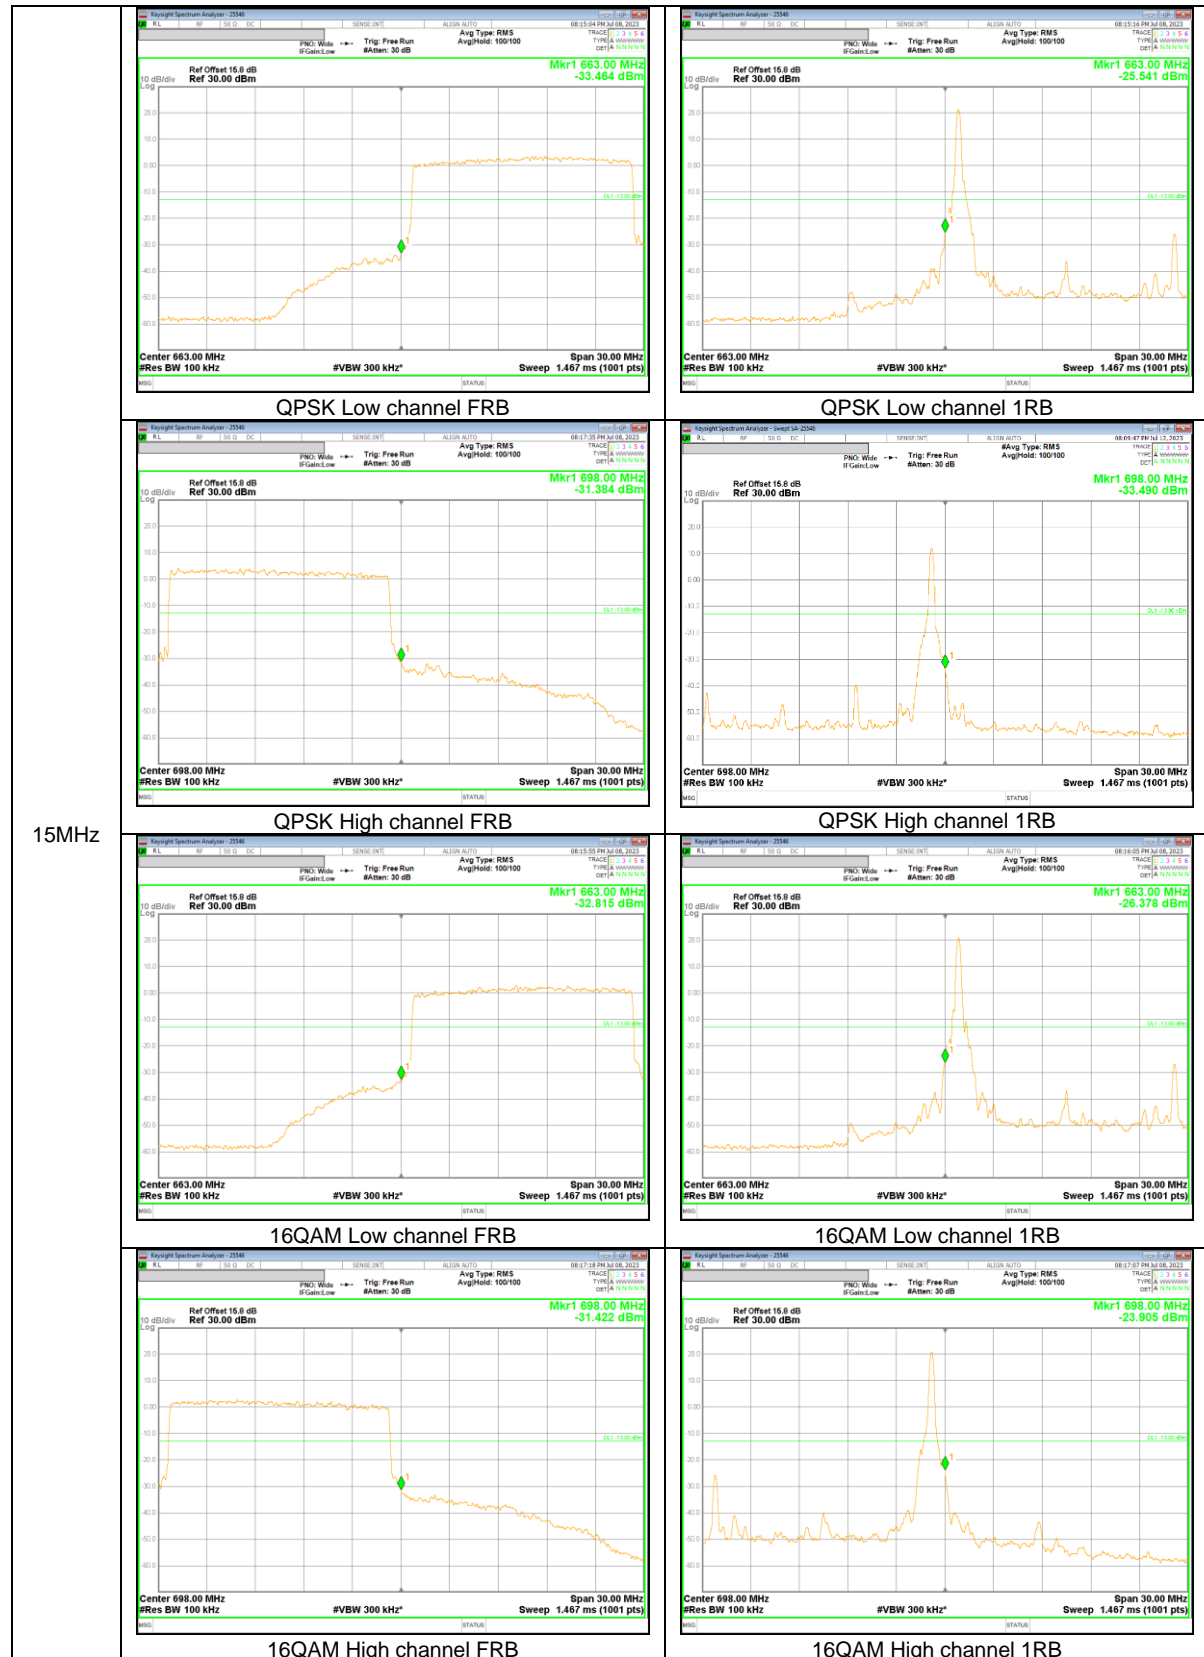

3MHz

1.4MHz

LTE Band 66B (UL CA)

LTE Band 66C (UL CA)

10+10
MHz

LTE Band 71

20MHz

15MHz

NR Band n12

15MHz

10MHz

NR Band n66

30MHz