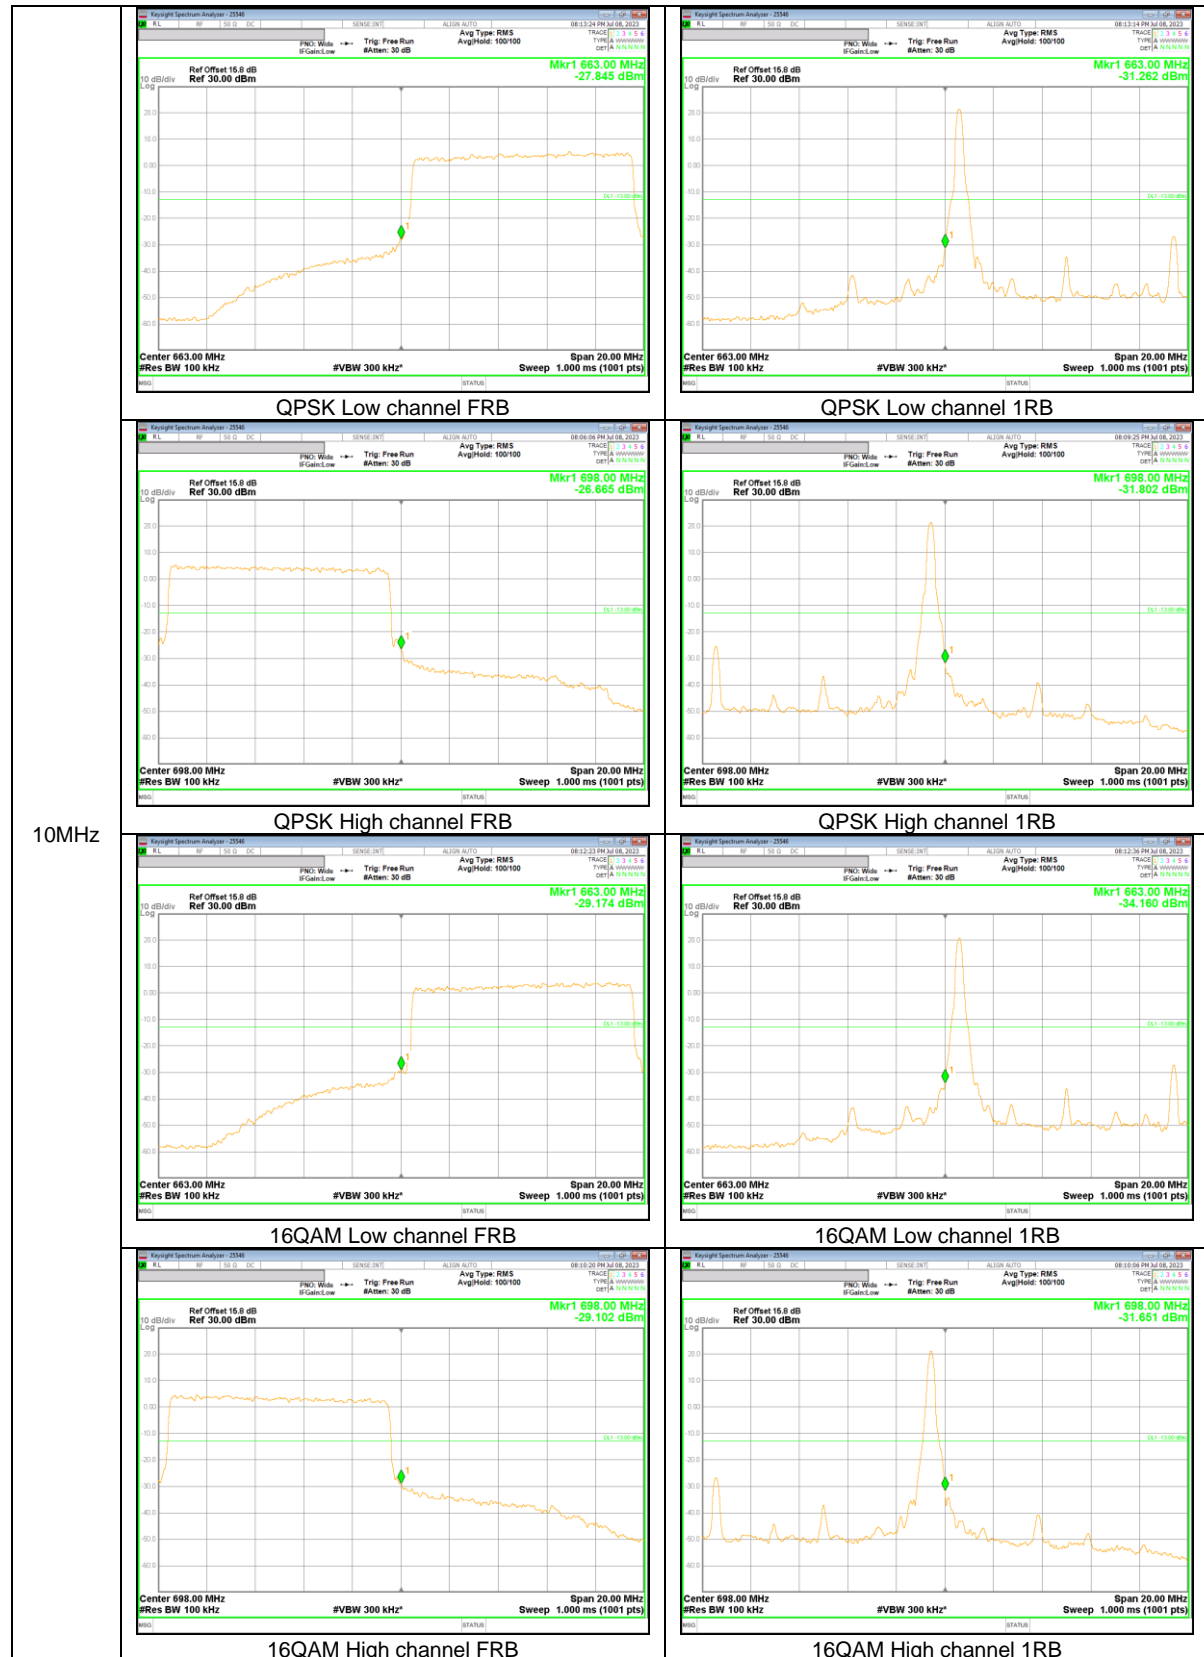

3MHz

1.4MHz

LTE Band 66B (UL CA)

LTE Band 66C (UL CA)

10+10
MHz

LTE Band 71

20MHz

15MHz

NR Band n12

15MHz

10MHz

NR Band n66

30MHz