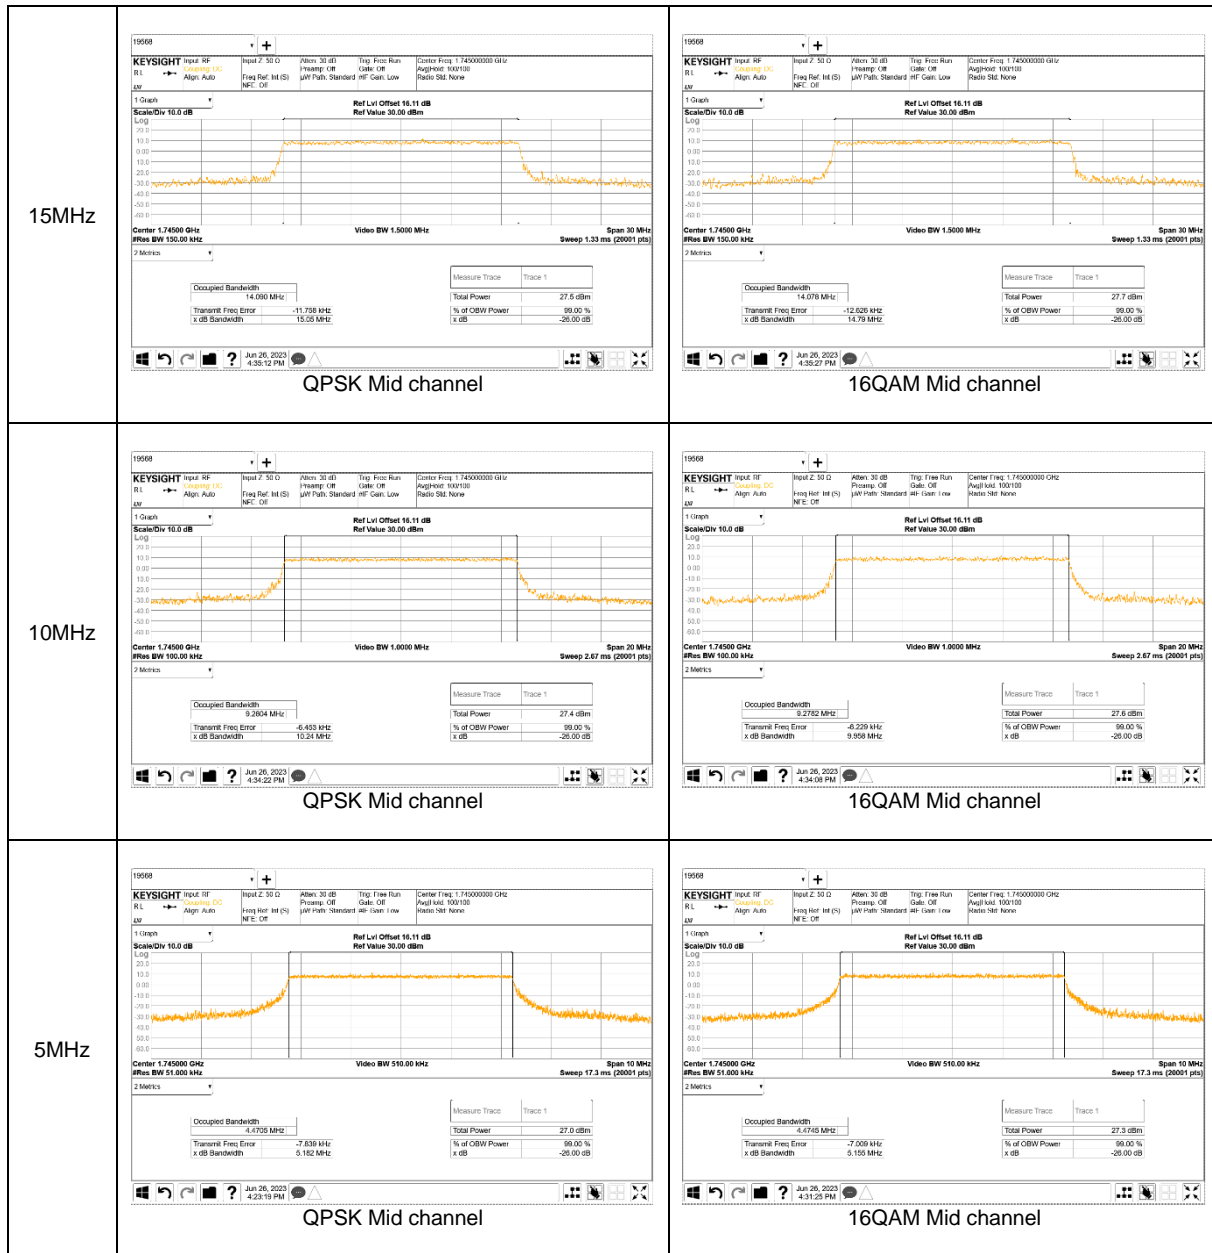

LTE Band 66 (ANT SUB2)

LTE Band 66B (UL CA)

LTE Band 66C

LTE Band 71

NR Band n12 CP-OFDM

NR Band n30 CP-OFDM

NR Band n41(PC2) CP-OFDM

NR Band n66 CP-OFDM

NR Band n71 CP-OFDM

NR Band n77(PC2) CP-OFDM (3450-3550 MHz)

NR Band n77(PC2) CP-OFDM (3700-3980 MHz)