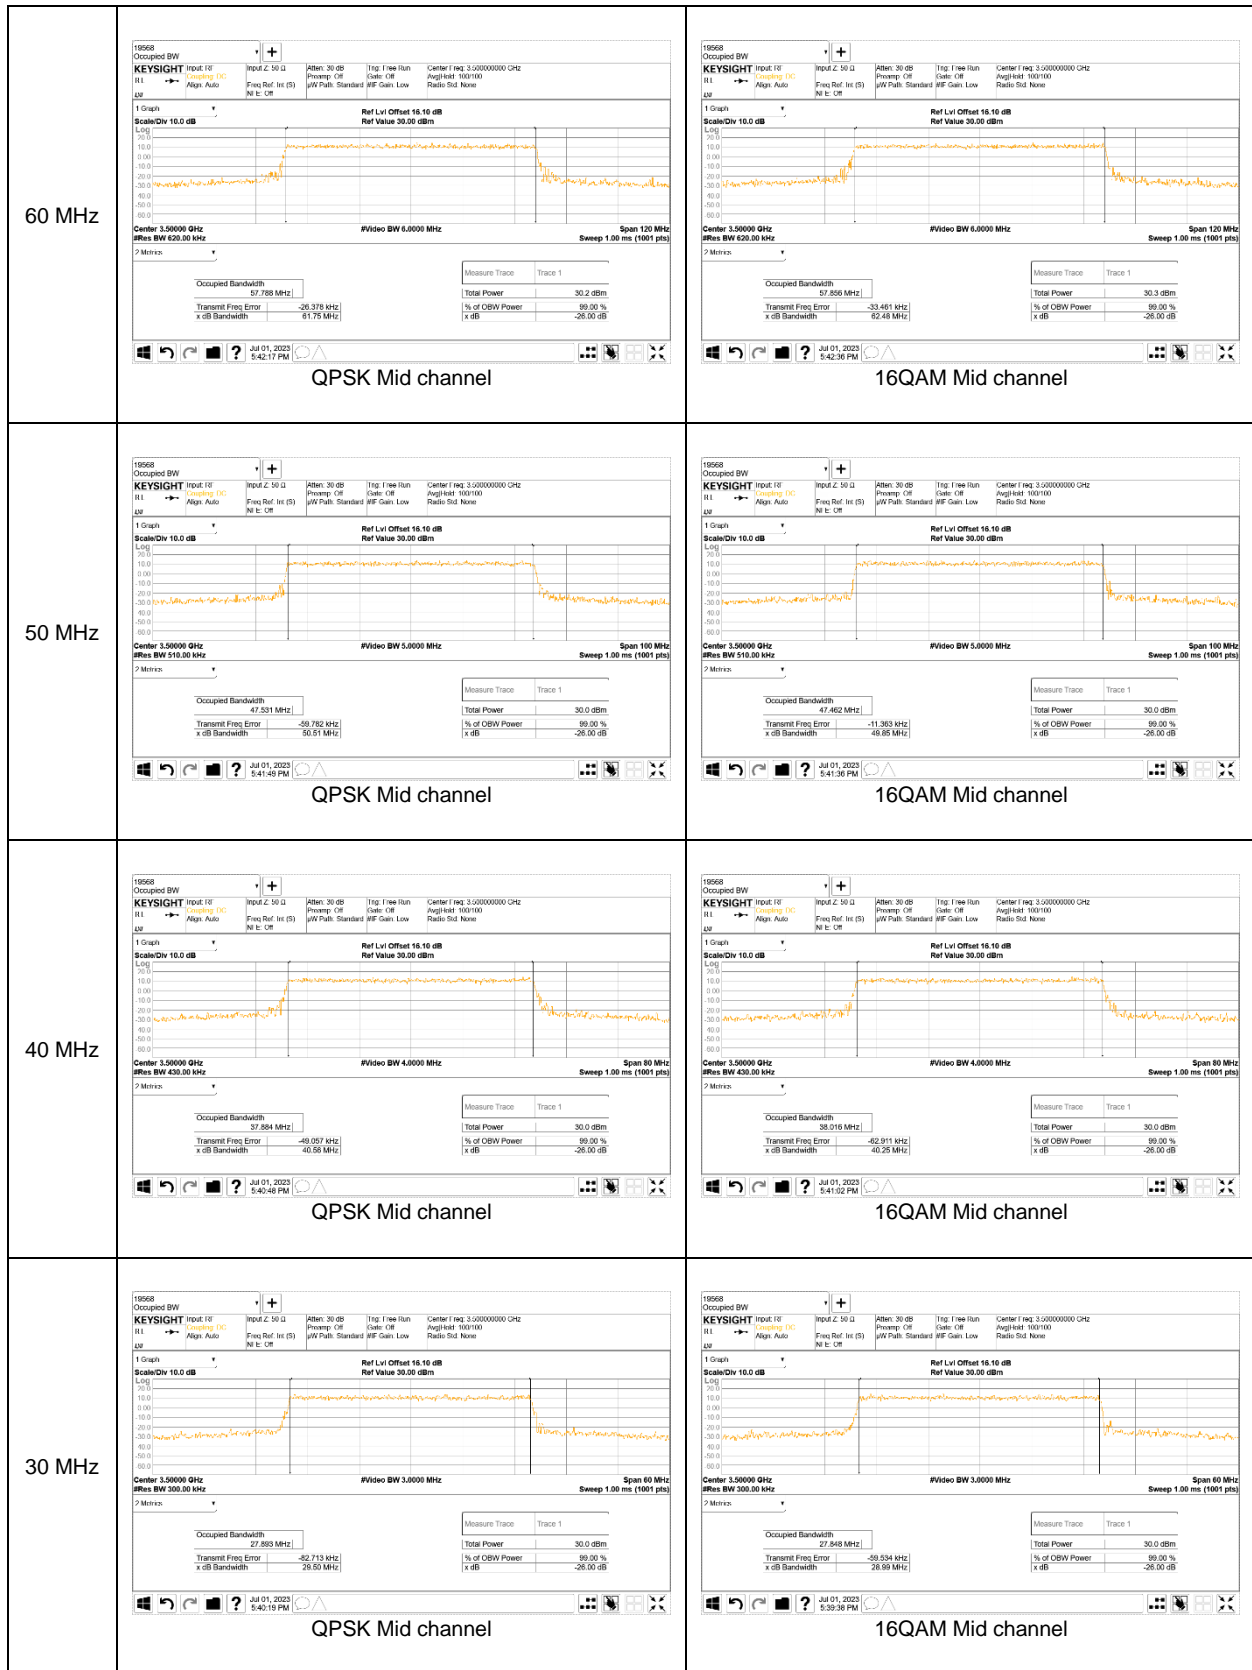

LTE Band 66 (ANT SUB2)

LTE Band 66B (UL CA)

LTE Band 66C

LTE Band 71

NR Band n12 CP-OFDM

NR Band n30 CP-OFDM

NR Band n41(PC2) CP-OFDM

NR Band n66 CP-OFDM

NR Band n71 CP-OFDM

NR Band n77(PC2) CP-OFDM (3450-3550 MHz)

NR Band n77(PC2) CP-OFDM (3700-3980 MHz)