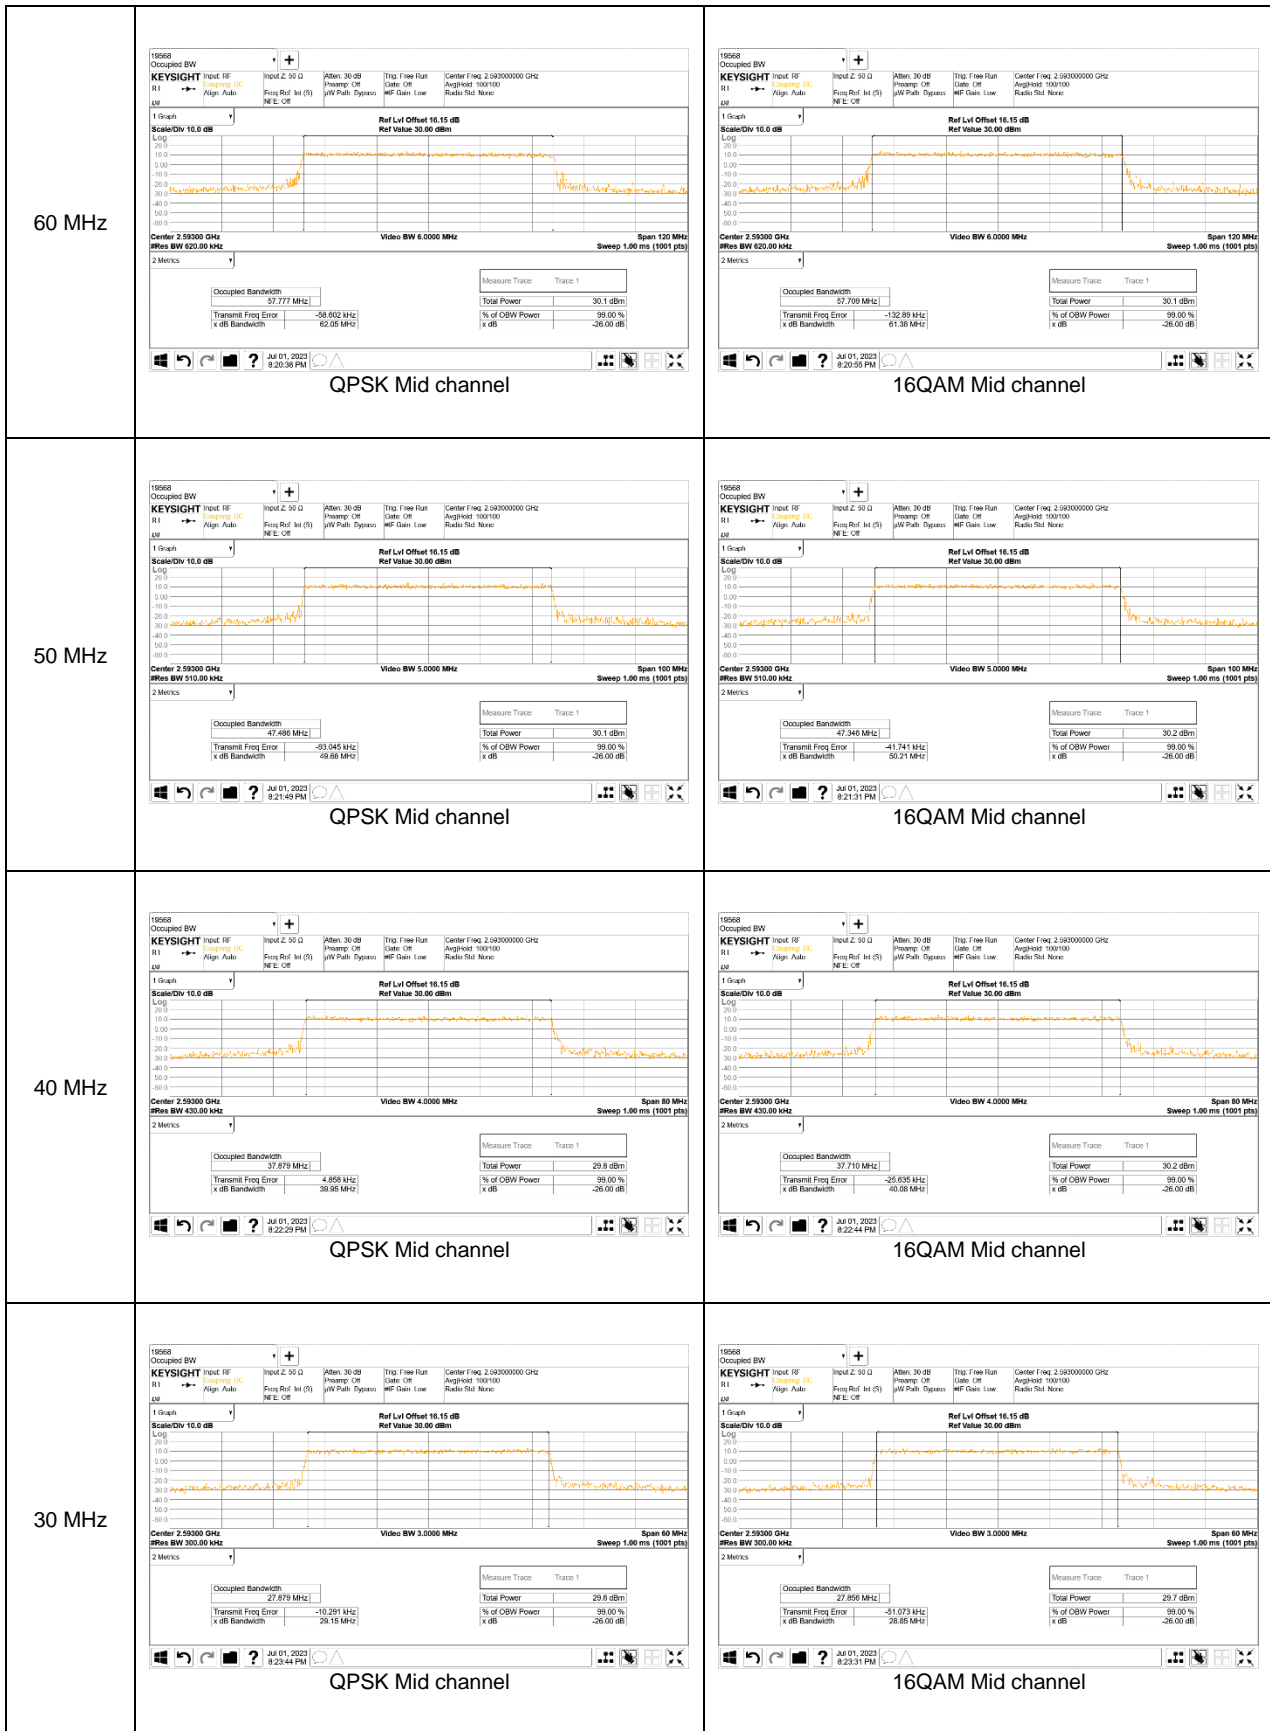

LTE Band 66 (ANT SUB2)

LTE Band 66B (UL CA)

LTE Band 66C

LTE Band 71

NR Band n12 CP-OFDM

NR Band n30 CP-OFDM

NR Band n41(PC2) CP-OFDM

NR Band n66 CP-OFDM

NR Band n71 CP-OFDM

NR Band n77(PC2) CP-OFDM (3450-3550 MHz)

NR Band n77(PC2) CP-OFDM (3700-3980 MHz)