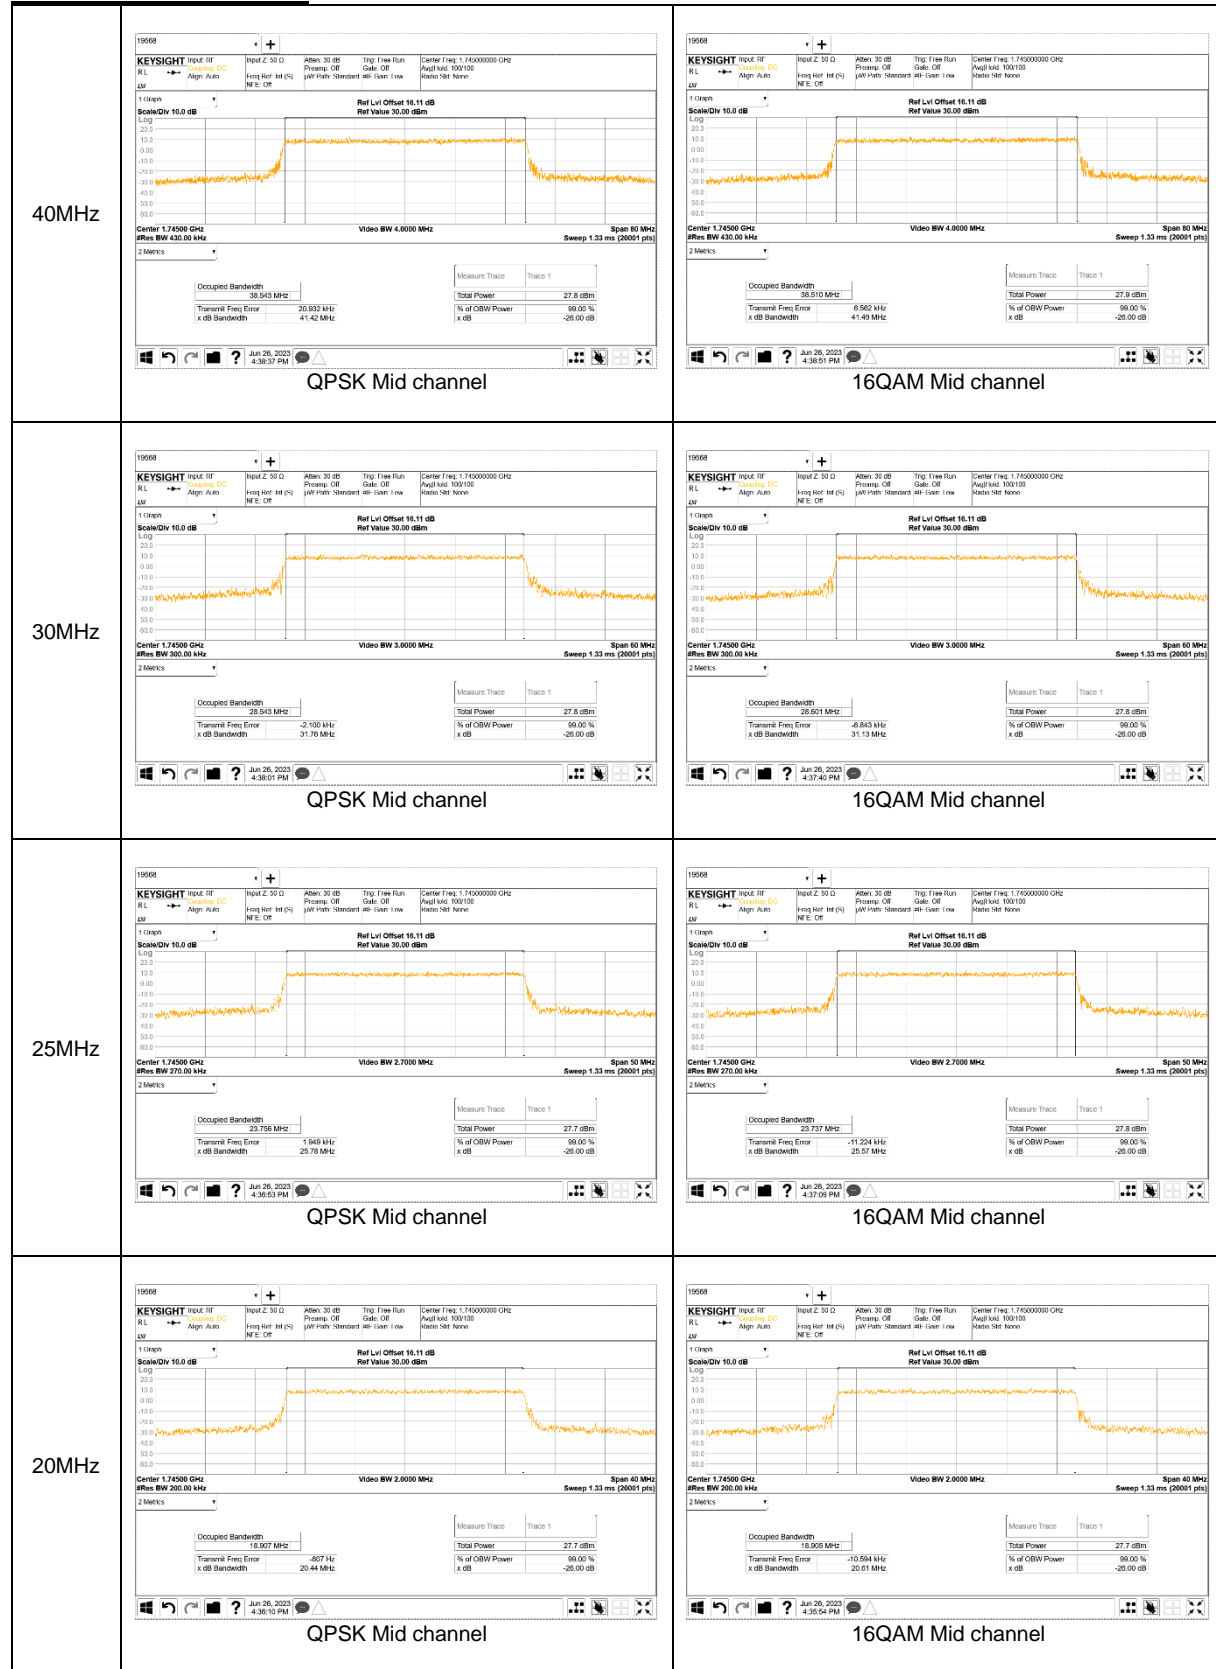

LTE Band 66 (ANT SUB2)

LTE Band 66B (UL CA)

LTE Band 66C

LTE Band 71

NR Band n12 CP-OFDM

NR Band n30 CP-OFDM

NR Band n41(PC2) CP-OFDM

NR Band n66 CP-OFDM

NR Band n71 CP-OFDM

NR Band n77(PC2) CP-OFDM (3450-3550 MHz)

NR Band n77(PC2) CP-OFDM (3700-3980 MHz)