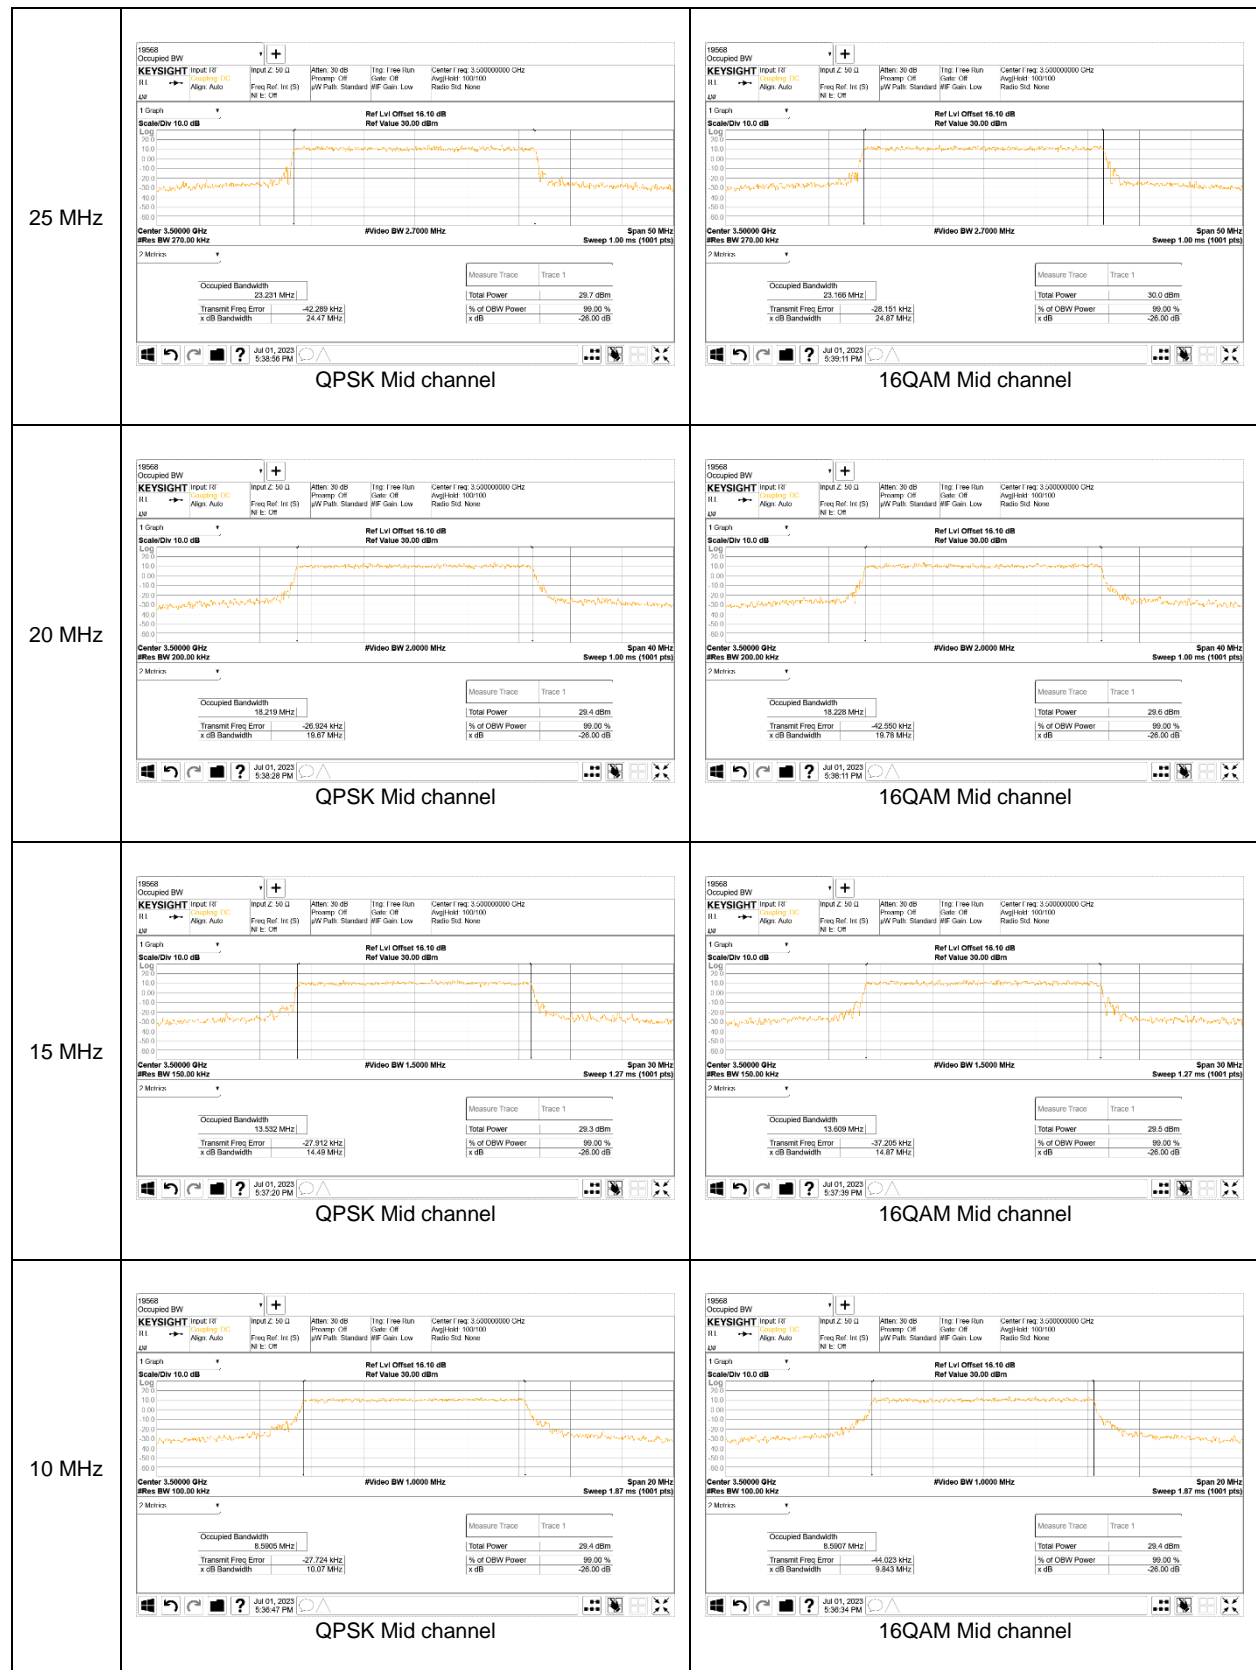

LTE Band 66 (ANT SUB2)

LTE Band 66B (UL CA)

LTE Band 66C

LTE Band 71

NR Band n12 CP-OFDM

NR Band n30 CP-OFDM

NR Band n41(PC2) CP-OFDM

NR Band n66 CP-OFDM

NR Band n71 CP-OFDM

NR Band n77(PC2) CP-OFDM (3450-3550 MHz)

NR Band n77(PC2) CP-OFDM (3700-3980 MHz)