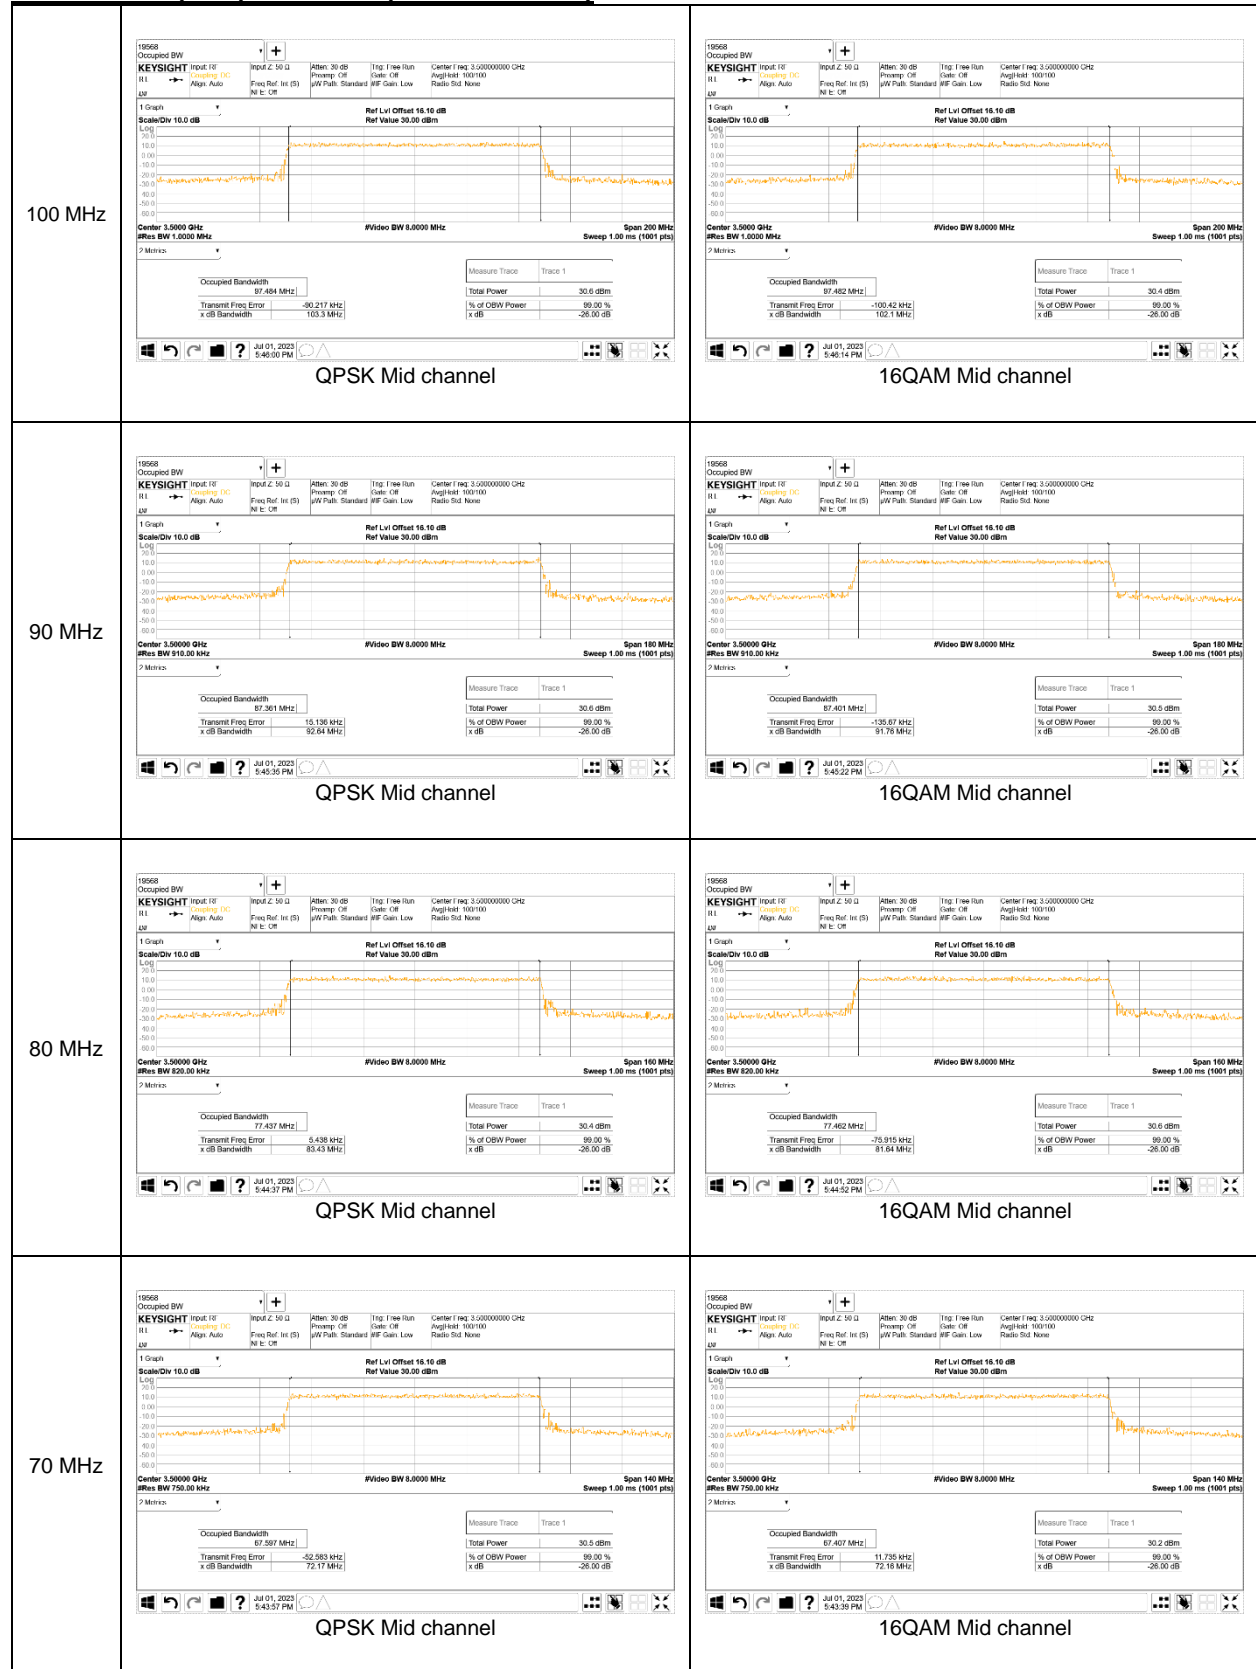

LTE Band 66 (ANT SUB2)

LTE Band 66B (UL CA)

LTE Band 66C

LTE Band 71

NR Band n12 CP-OFDM

NR Band n30 CP-OFDM

NR Band n41(PC2) CP-OFDM

NR Band n66 CP-OFDM

NR Band n71 CP-OFDM

NR Band n77(PC2) CP-OFDM (3450-3550 MHz)

NR Band n77(PC2) CP-OFDM (3700-3980 MHz)