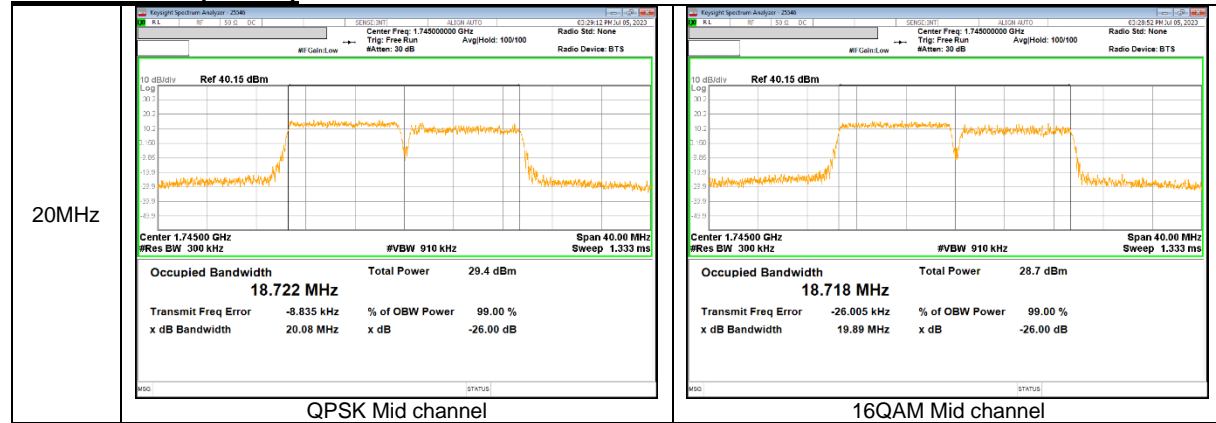

LTE Band 66 (ANT SUB2)

LTE Band 66B (UL CA)

LTE Band 66C

LTE Band 71

NR Band n12 CP-OFDM

NR Band n30 CP-OFDM

NR Band n41(PC2) CP-OFDM

NR Band n66 CP-OFDM