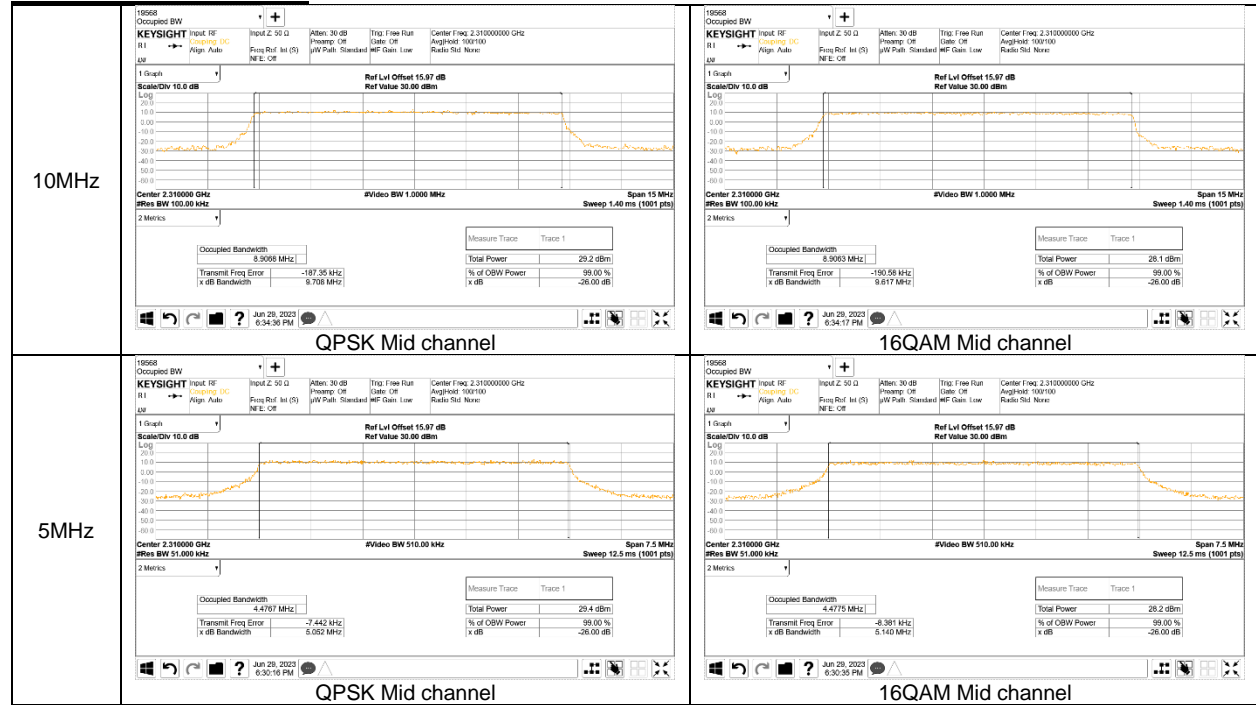

LTE Band 66 (ANT SUB2)

LTE Band 66B (UL CA)

LTE Band 66C

LTE Band 71

NR Band n12 CP-OFDM

NR Band n30 CP-OFDM

NR Band n41(PC2) CP-OFDM

NR Band n66 CP-OFDM

NR Band n71 CP-OFDM

NR Band n77(PC2) CP-OFDM (3450-3550 MHz)

NR Band n77(PC2) CP-OFDM (3700-3980 MHz)