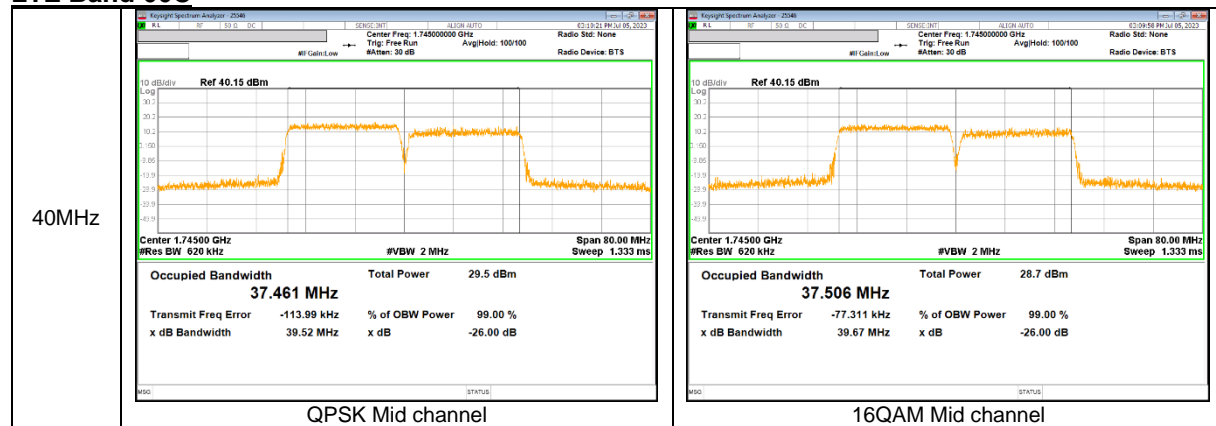

LTE Band 66 (ANT SUB2)

LTE Band 66B (UL CA)

LTE Band 66C

LTE Band 71

NR Band n12 CP-OFDM

NR Band n30 CP-OFDM

NR Band n41(PC2) CP-OFDM

NR Band n66 CP-OFDM