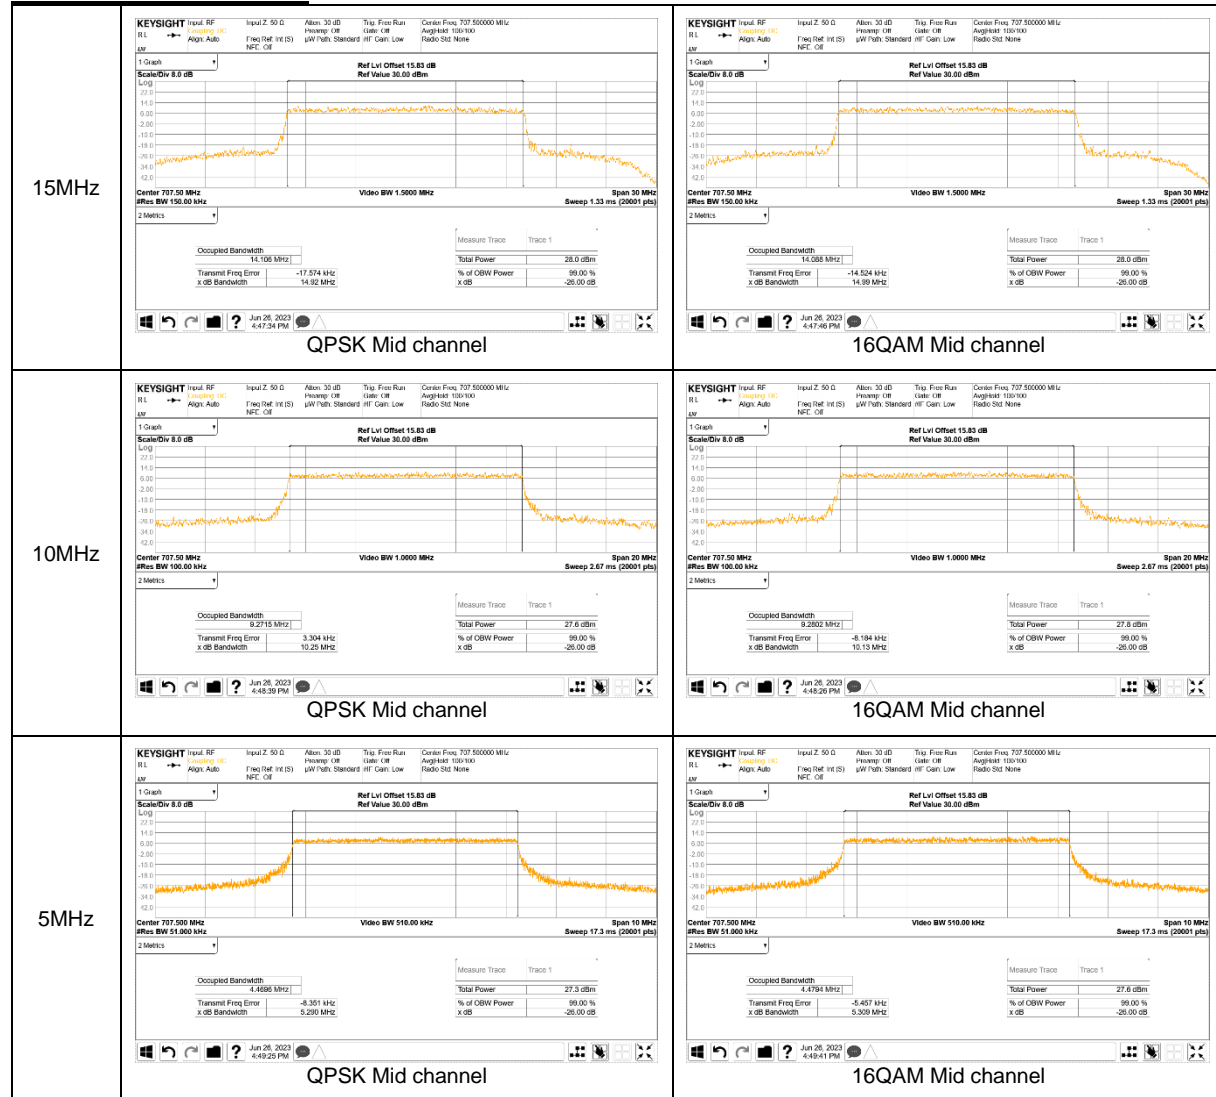

LTE Band 66 (ANT SUB2)

LTE Band 66B (UL CA)

LTE Band 66C

LTE Band 71

NR Band n12 CP-OFDM

NR Band n30 CP-OFDM

NR Band n41(PC2) CP-OFDM

NR Band n66 CP-OFDM

NR Band n71 CP-OFDM

NR Band n77(PC2) CP-OFDM (3450-3550 MHz)

NR Band n77(PC2) CP-OFDM (3700-3980 MHz)