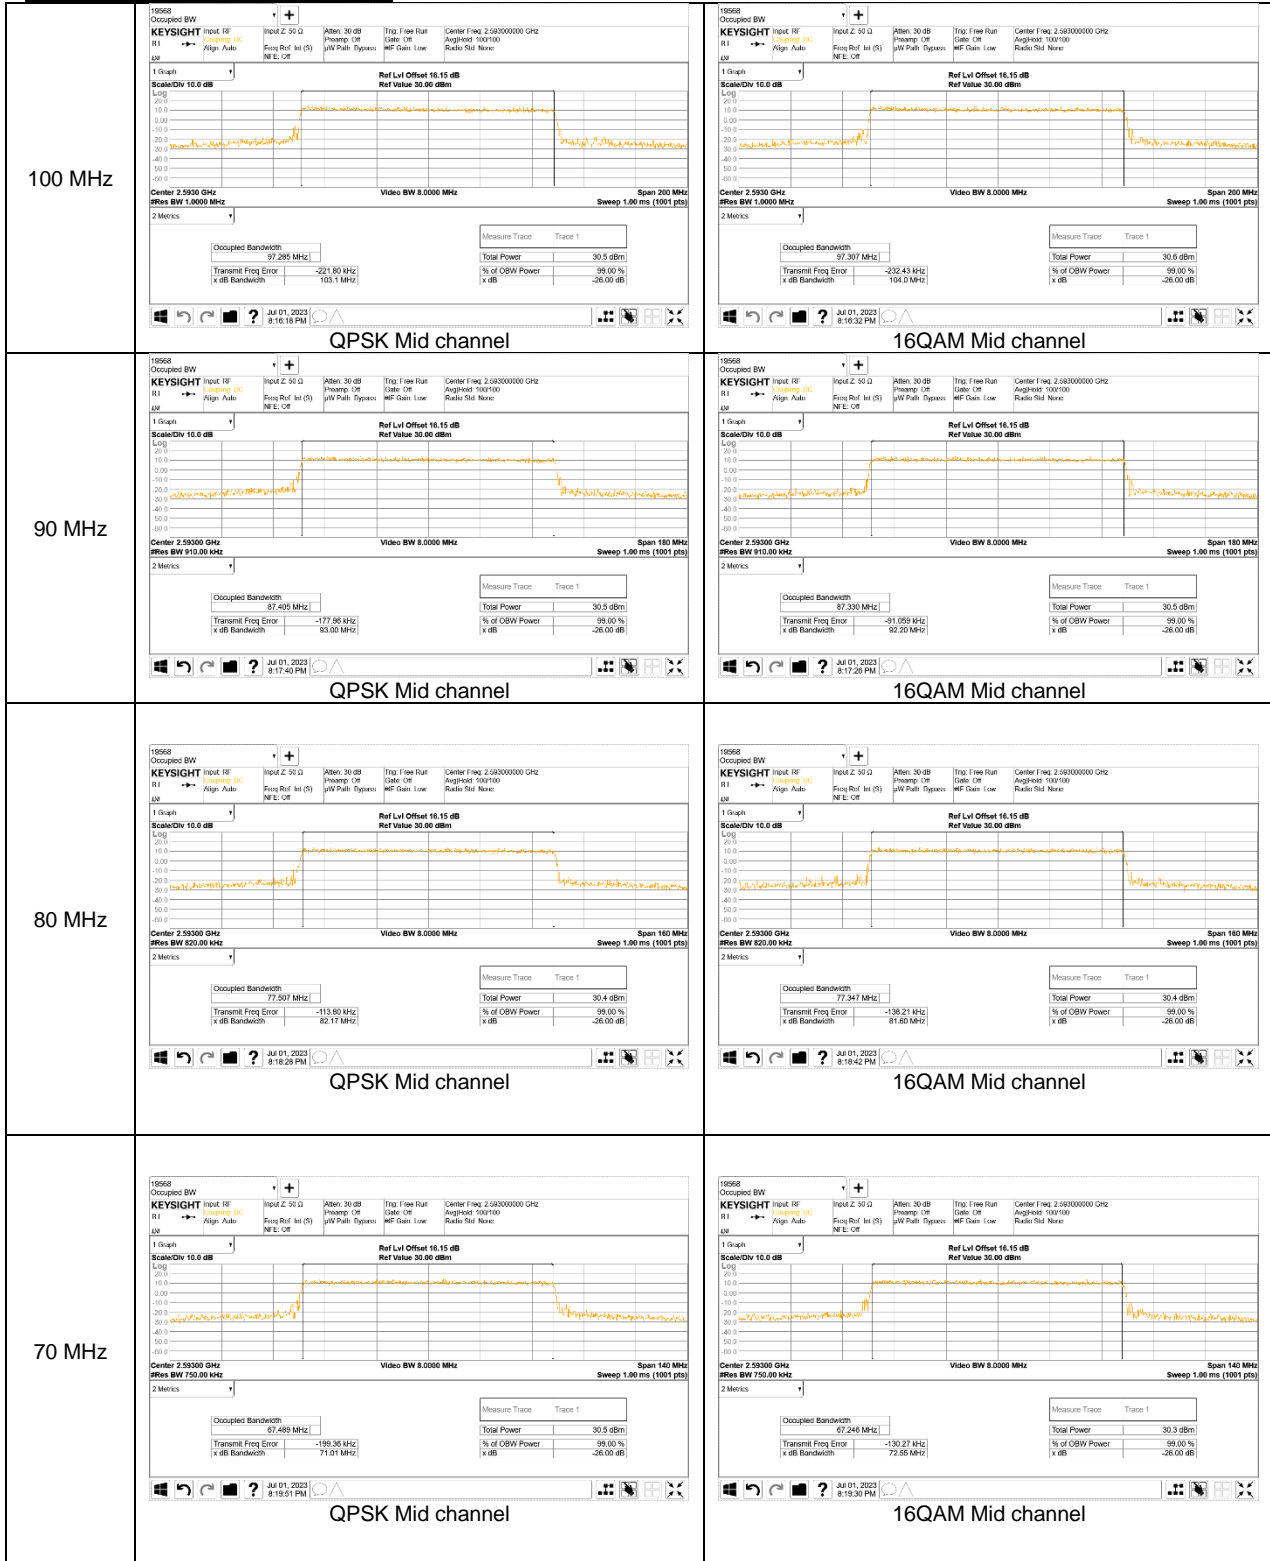

LTE Band 66 (ANT SUB2)

LTE Band 66B (UL CA)

LTE Band 66C

LTE Band 71

NR Band n12 CP-OFDM

NR Band n30 CP-OFDM

NR Band n41(PC2) CP-OFDM

NR Band n66 CP-OFDM

NR Band n71 CP-OFDM

NR Band n77(PC2) CP-OFDM (3450-3550 MHz)

NR Band n77(PC2) CP-OFDM (3700-3980 MHz)