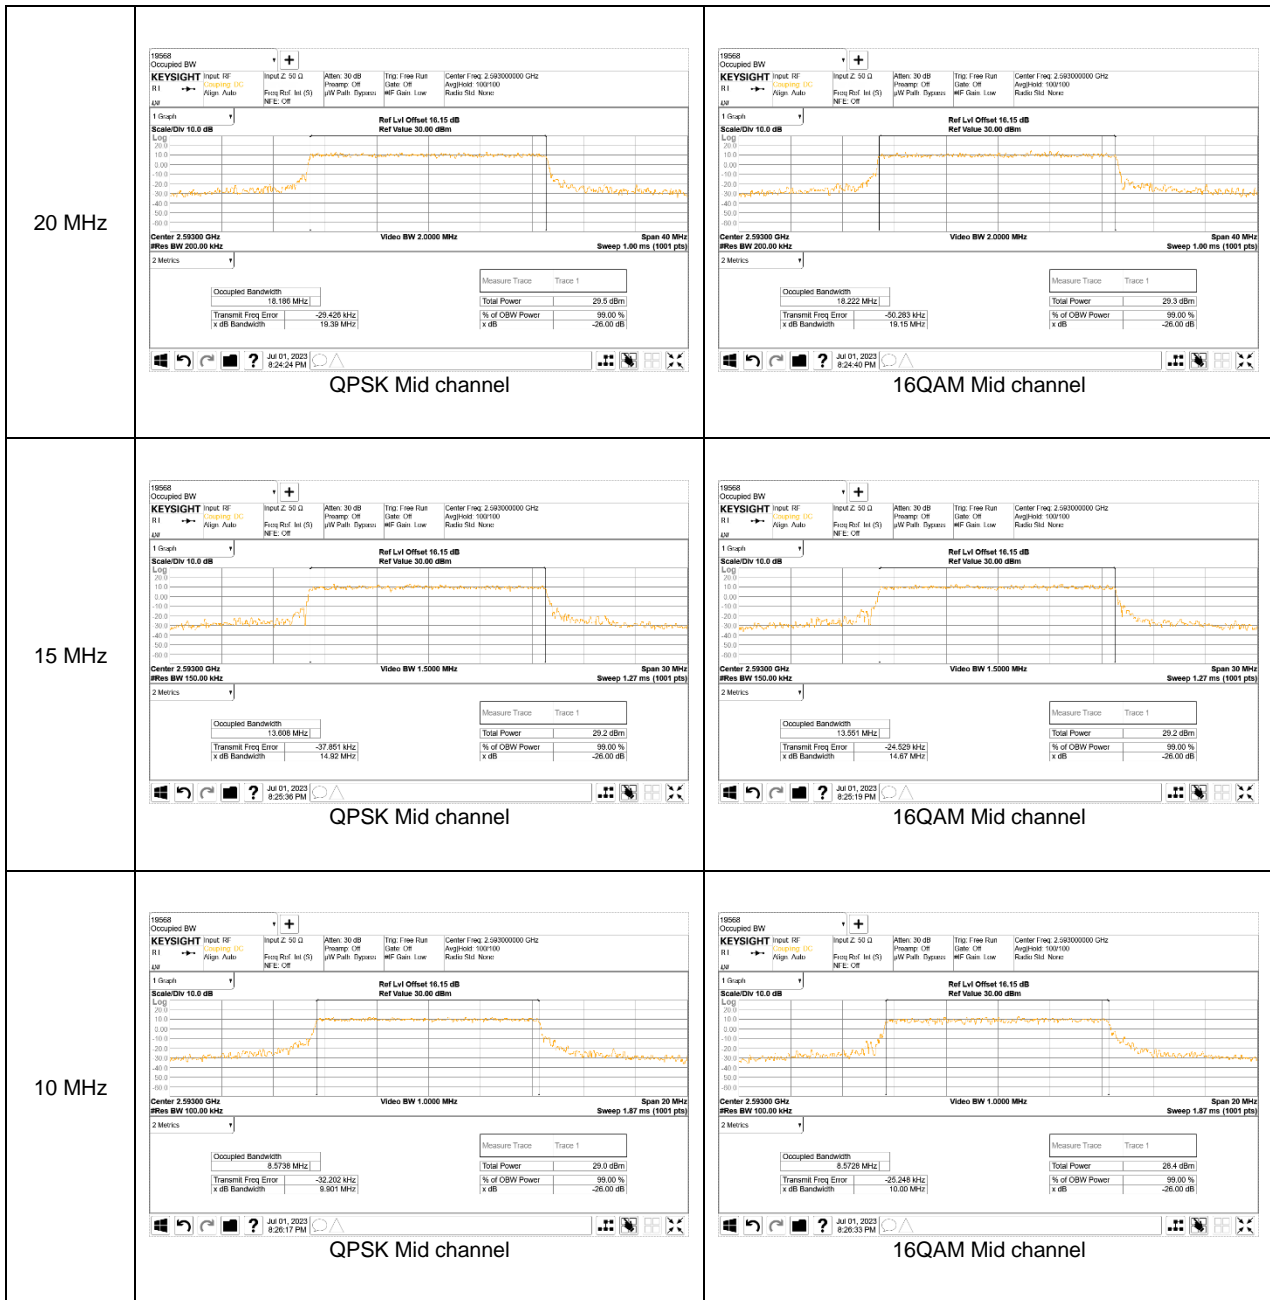

LTE Band 66 (ANT SUB2)

LTE Band 66B (UL CA)

LTE Band 66C

LTE Band 71

NR Band n12 CP-OFDM

NR Band n30 CP-OFDM

NR Band n41(PC2) CP-OFDM

NR Band n66 CP-OFDM

NR Band n71 CP-OFDM

NR Band n77(PC2) CP-OFDM (3450-3550 MHz)

NR Band n77(PC2) CP-OFDM (3700-3980 MHz)