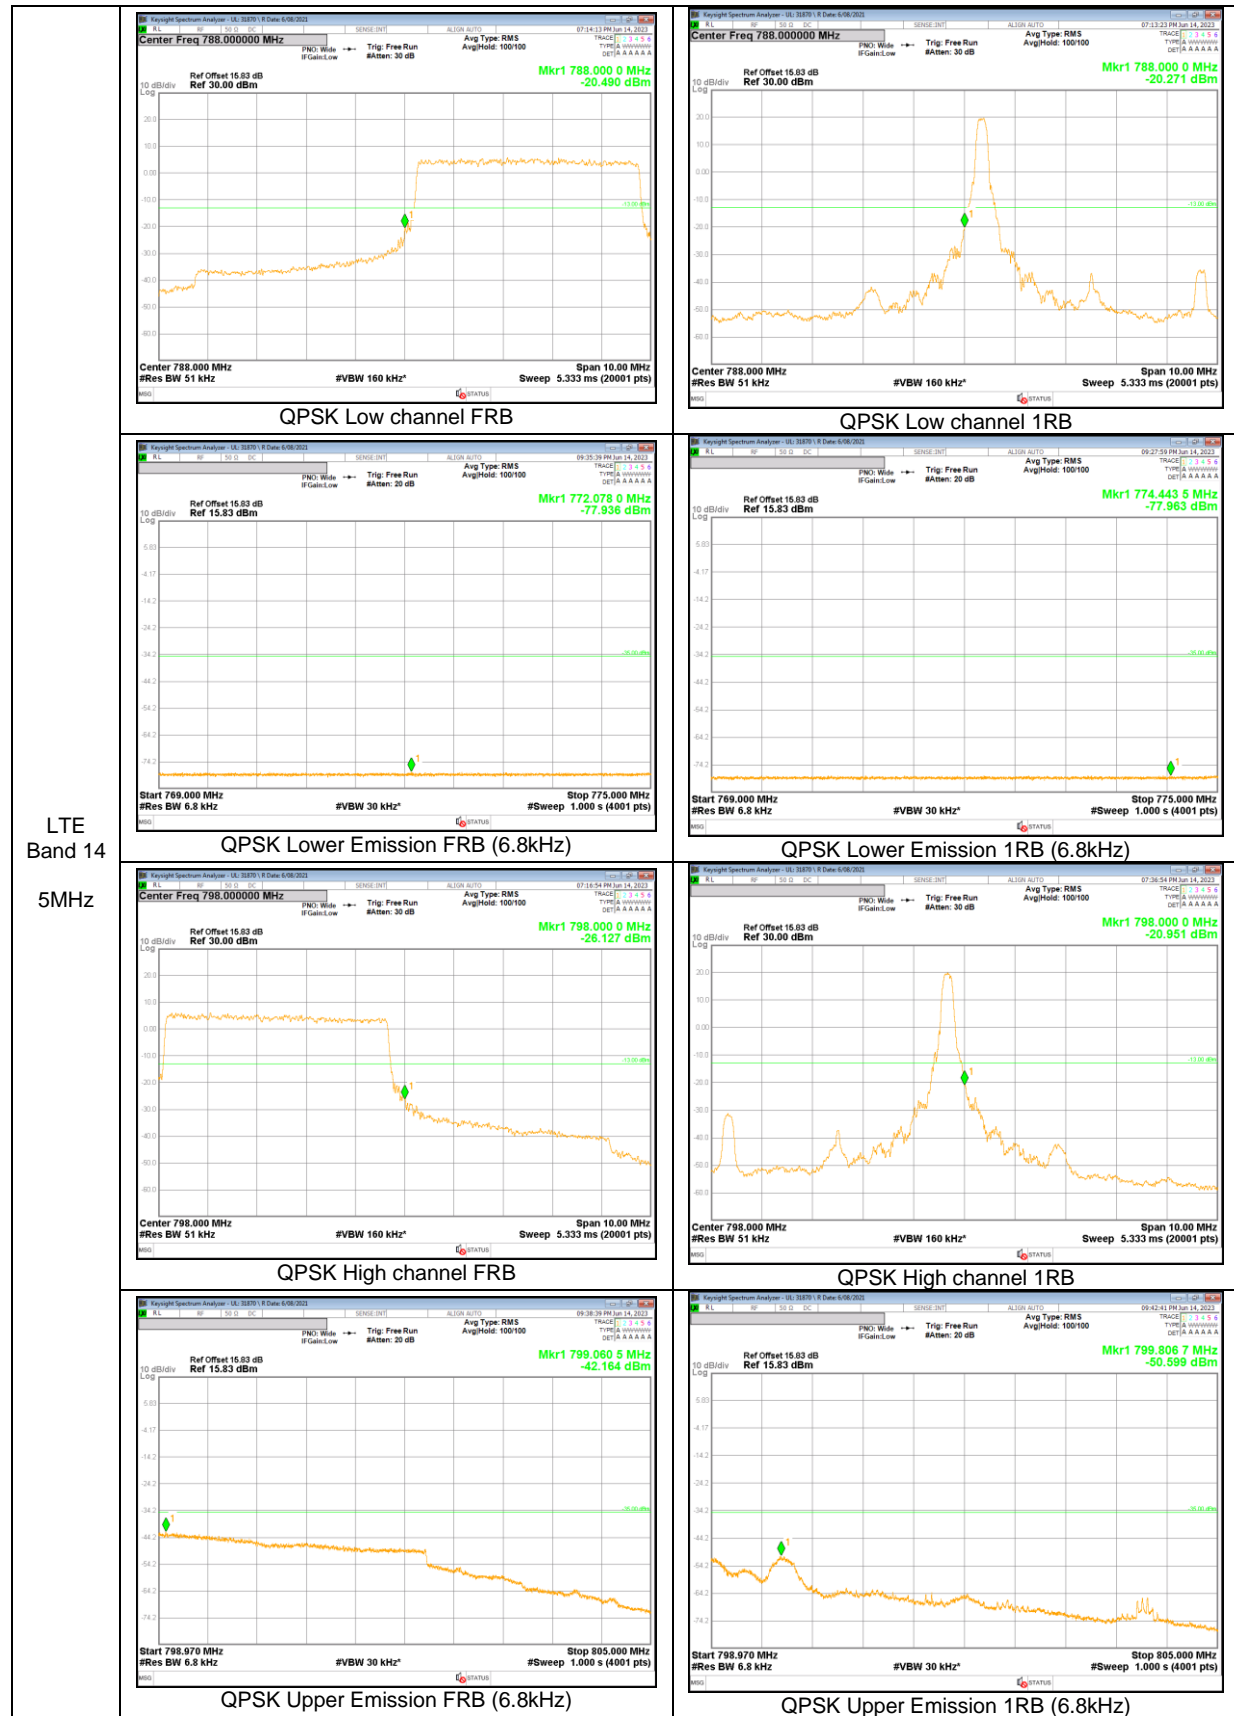

8MHz

LTE Band 14

10MHz

LTE  
 Band 14  
 5MHz

LTE Band 26 (Part 22)

15MHz

3MHz

1.4MHz

NR Band n5

20MHz

### 8.4.2. EMISSION MASK RESULT

#### LTE Band 26 (Part 90)