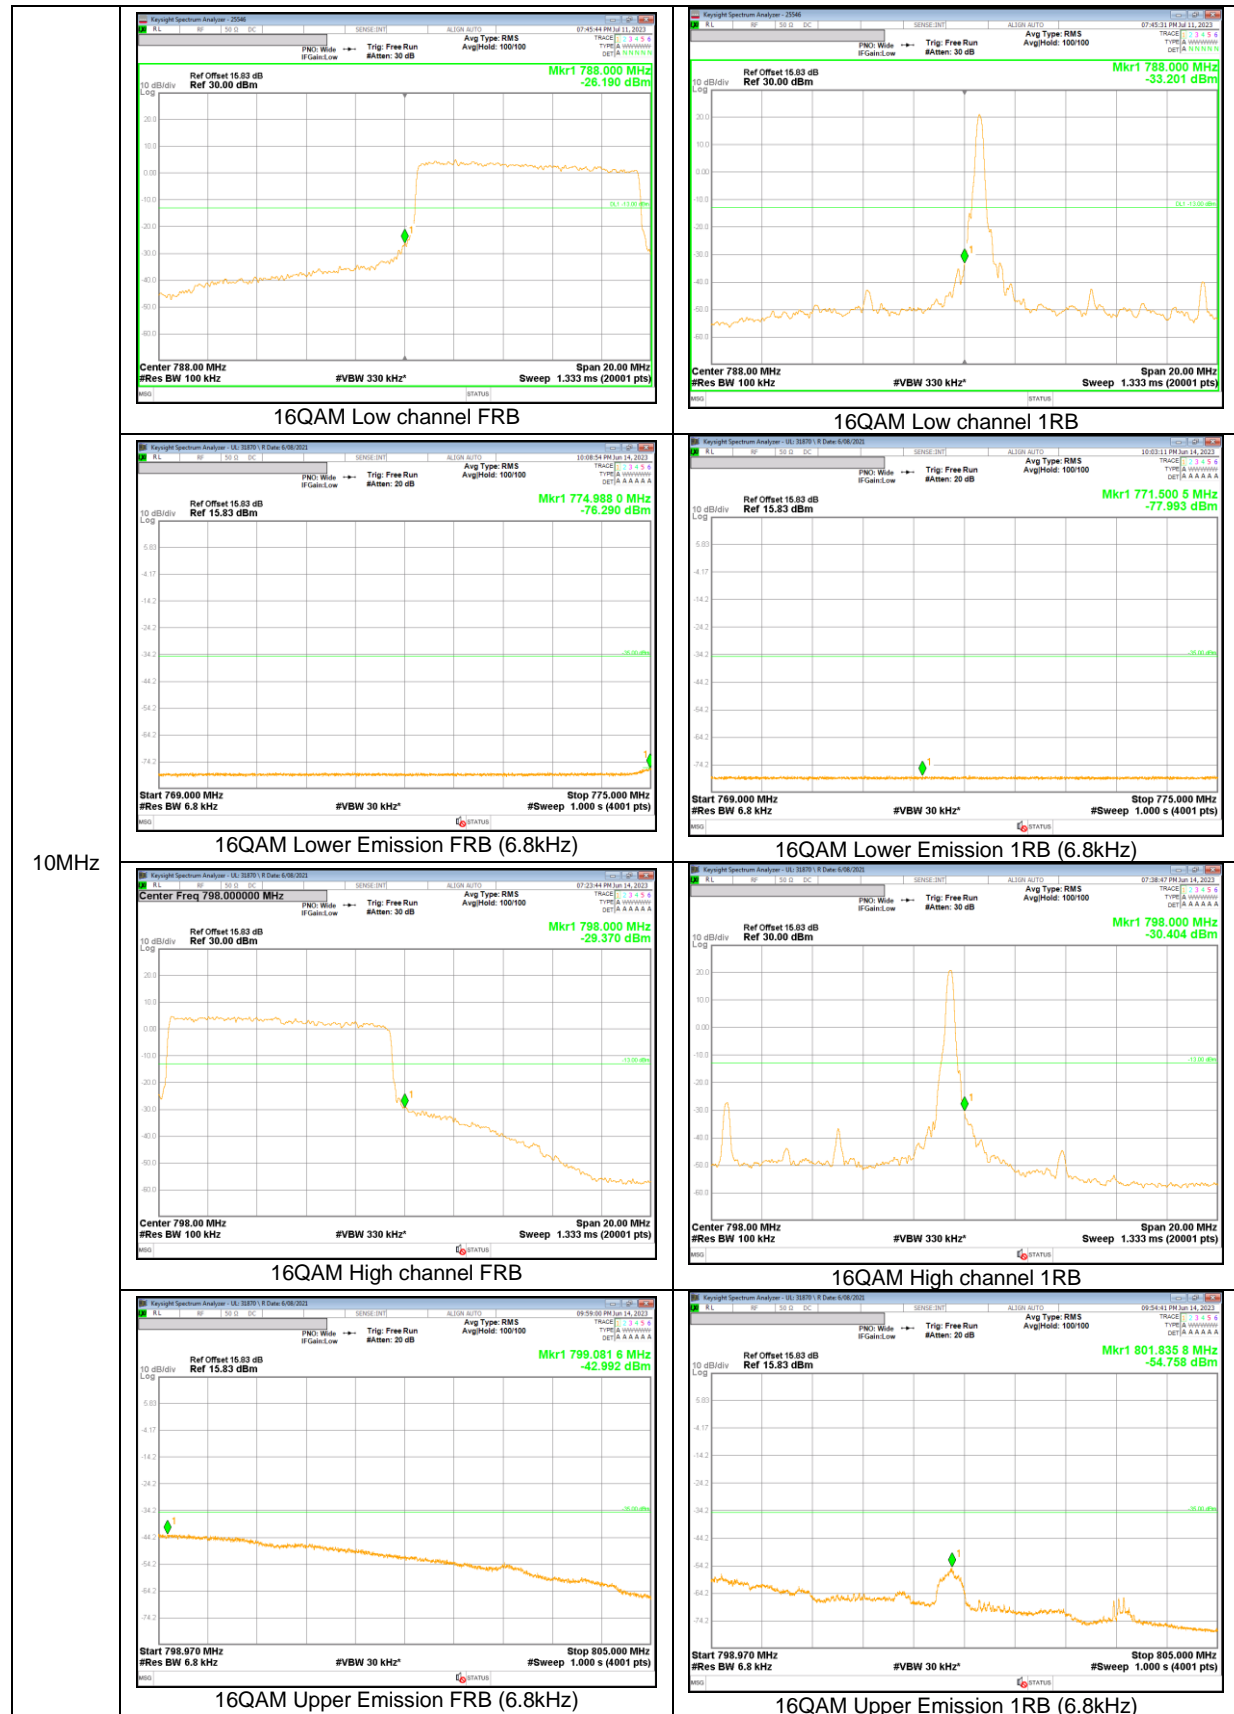

8MHz

LTE Band 14

10MHz

LTE  
 Band 14  
 5MHz

LTE Band 26 (Part 22)

15MHz

3MHz

1.4MHz

NR Band n5

20MHz

### 8.4.2. EMISSION MASK RESULT

#### LTE Band 26 (Part 90)