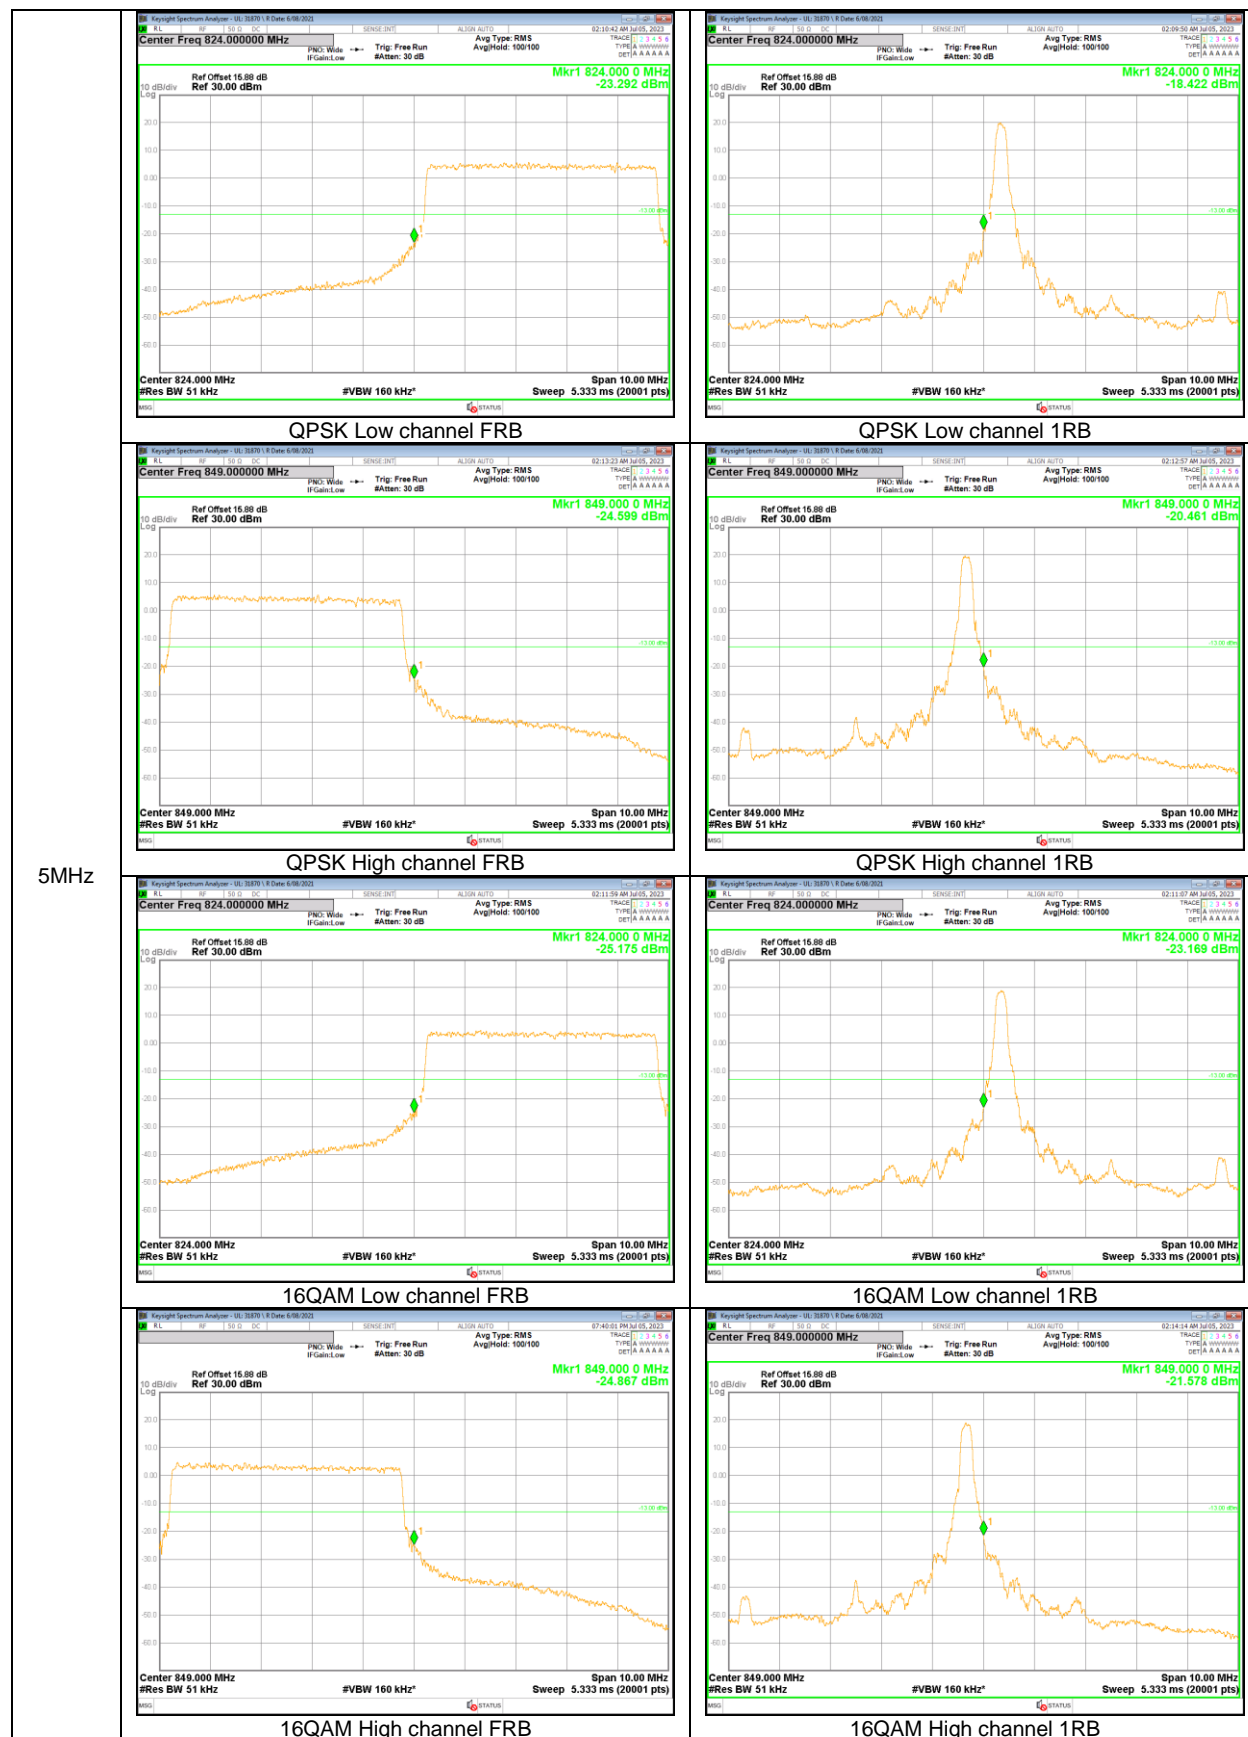

8MHz

LTE Band 14

10MHz

LTE  
 Band 14  
 5MHz

LTE Band 26 (Part 22)

15MHz

3MHz

1.4MHz

NR Band n5

20MHz

### 8.4.2. EMISSION MASK RESULT

#### LTE Band 26 (Part 90)