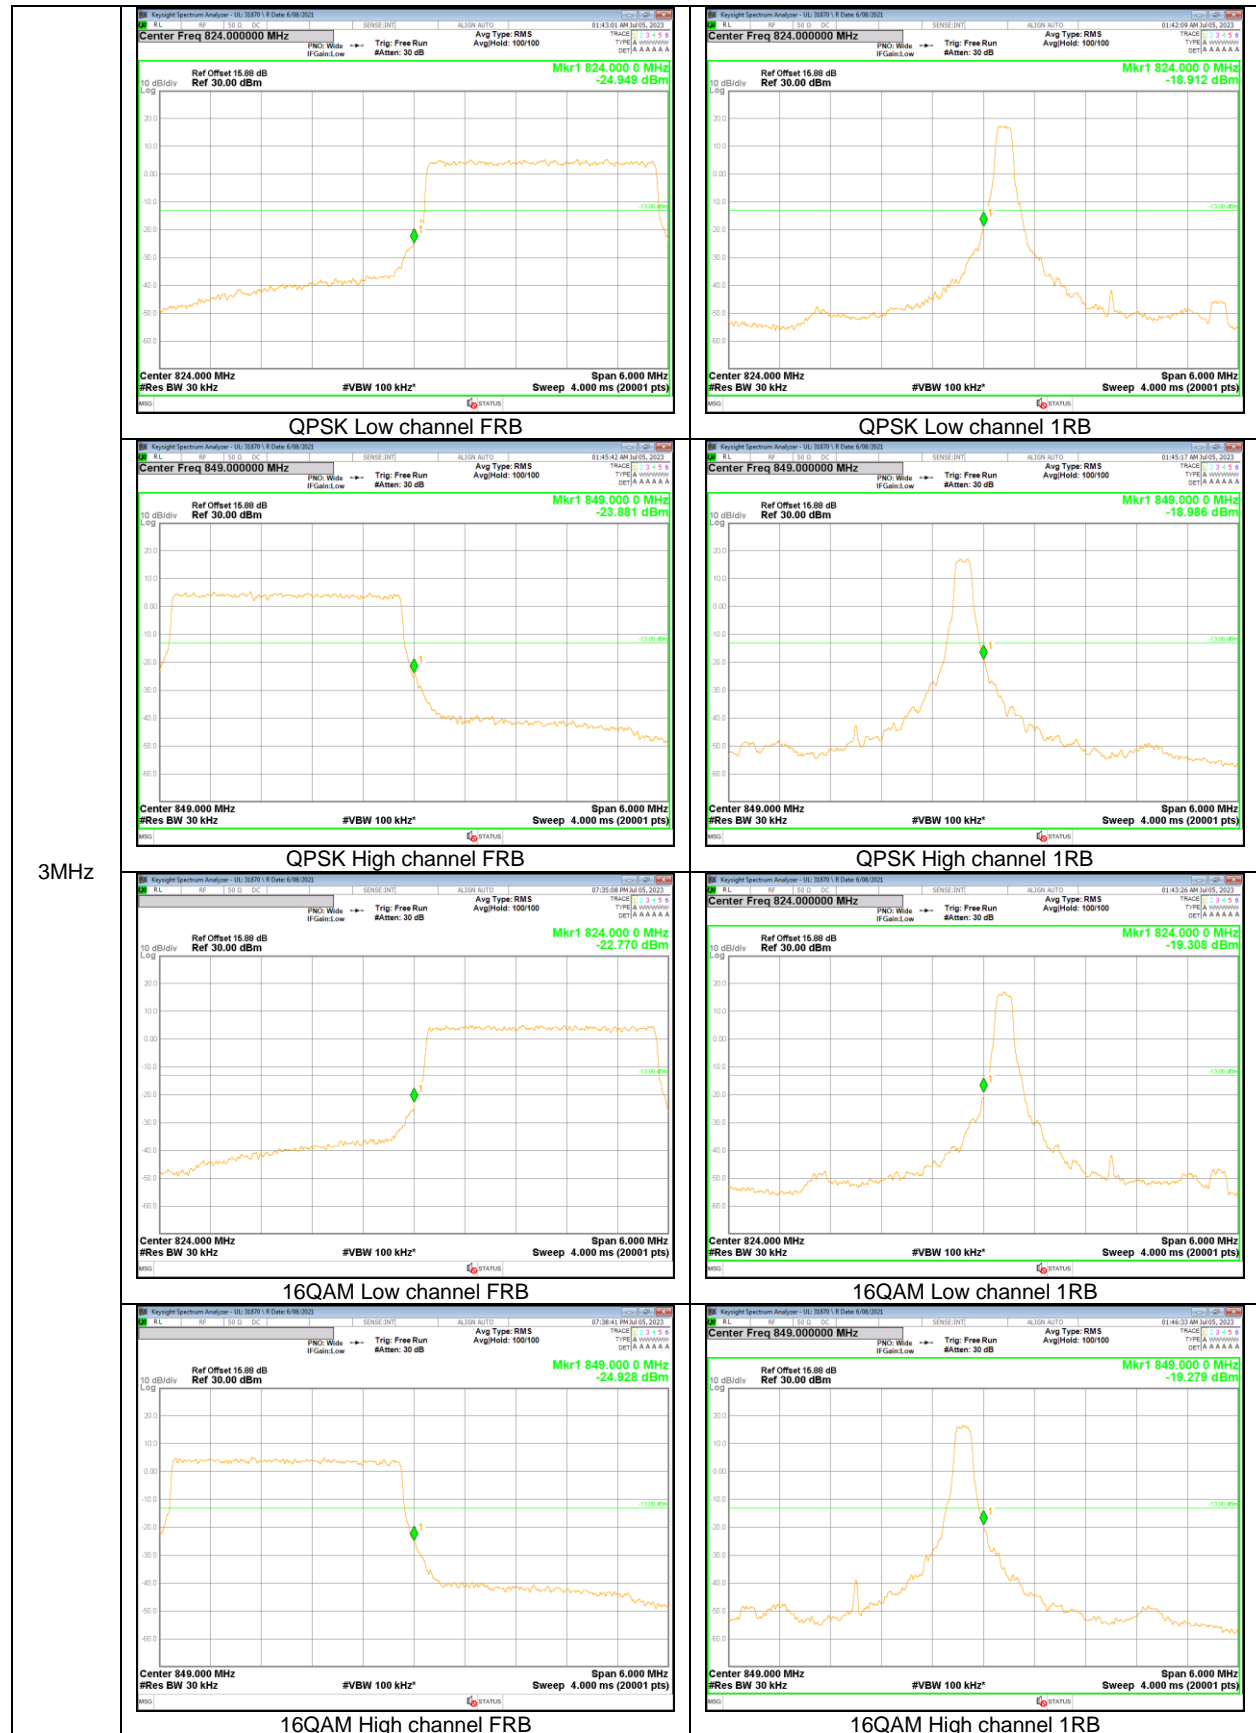

8MHz

LTE Band 14

10MHz

LTE  
 Band 14  
 5MHz

LTE Band 26 (Part 22)

15MHz

3MHz

1.4MHz

NR Band n5

20MHz

### 8.4.2. EMISSION MASK RESULT

#### LTE Band 26 (Part 90)