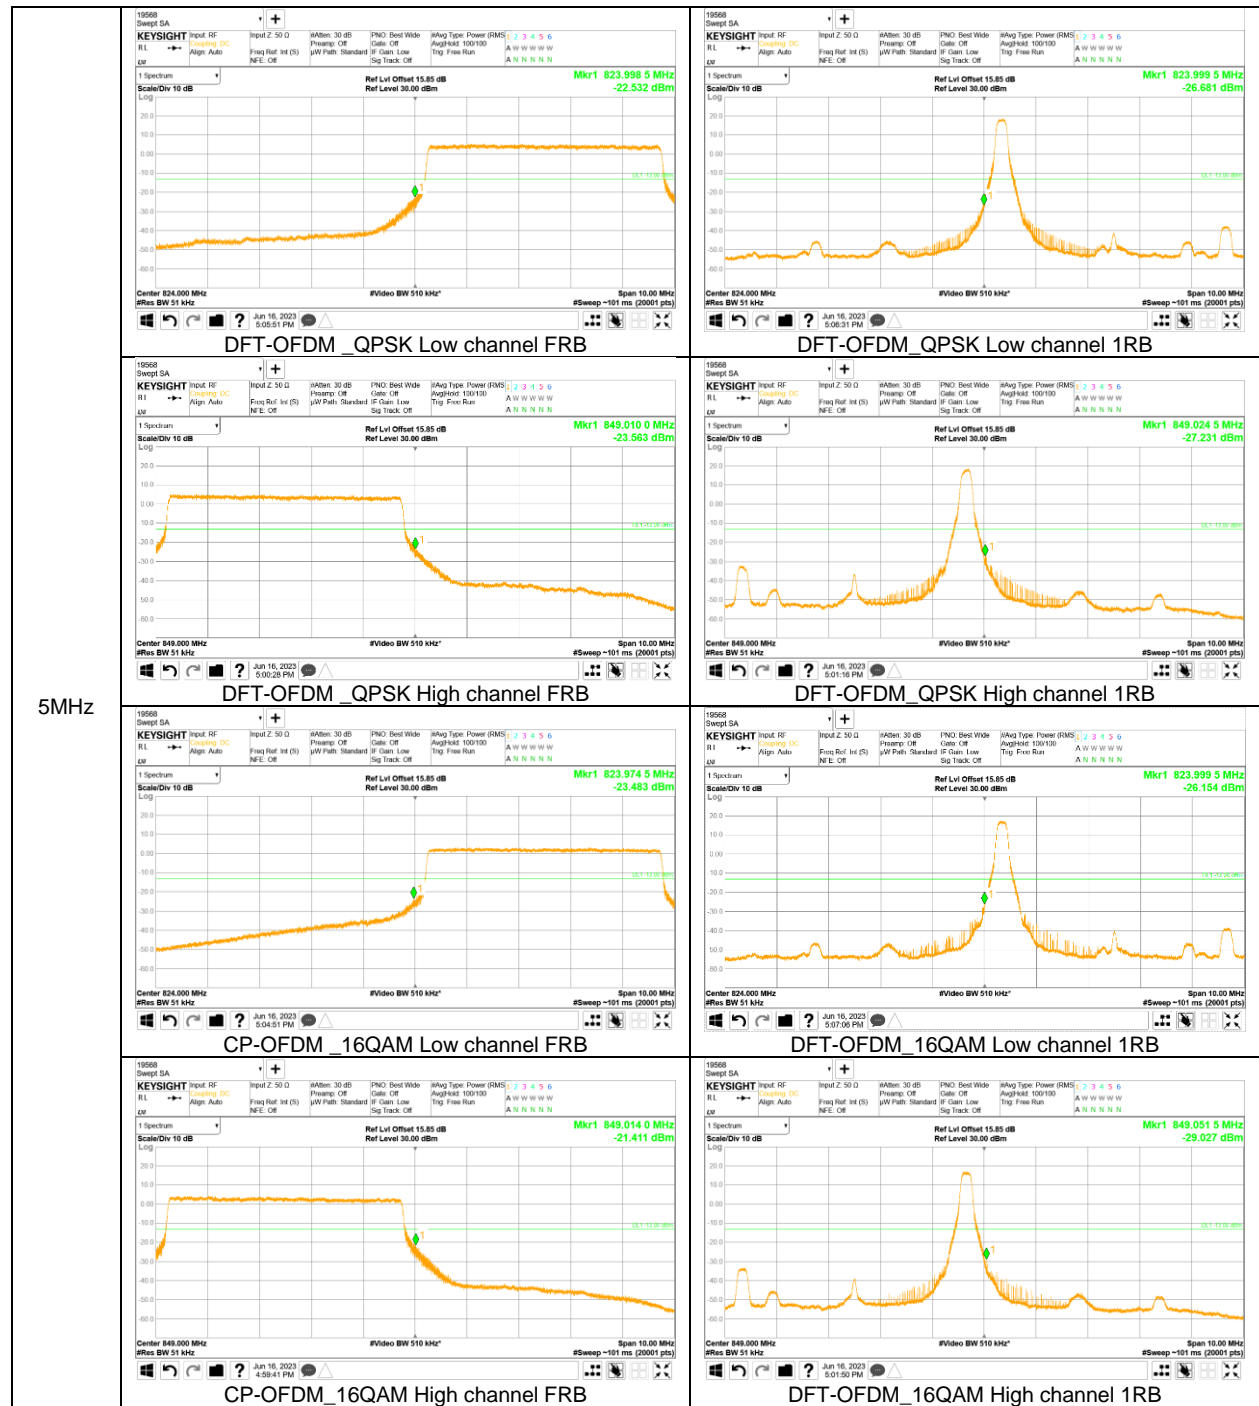

8MHz

LTE Band 14

10MHz

LTE  
 Band 14  
 5MHz

LTE Band 26 (Part 22)

15MHz

3MHz

1.4MHz

NR Band n5

20MHz

### 8.4.2. EMISSION MASK RESULT

#### LTE Band 26 (Part 90)