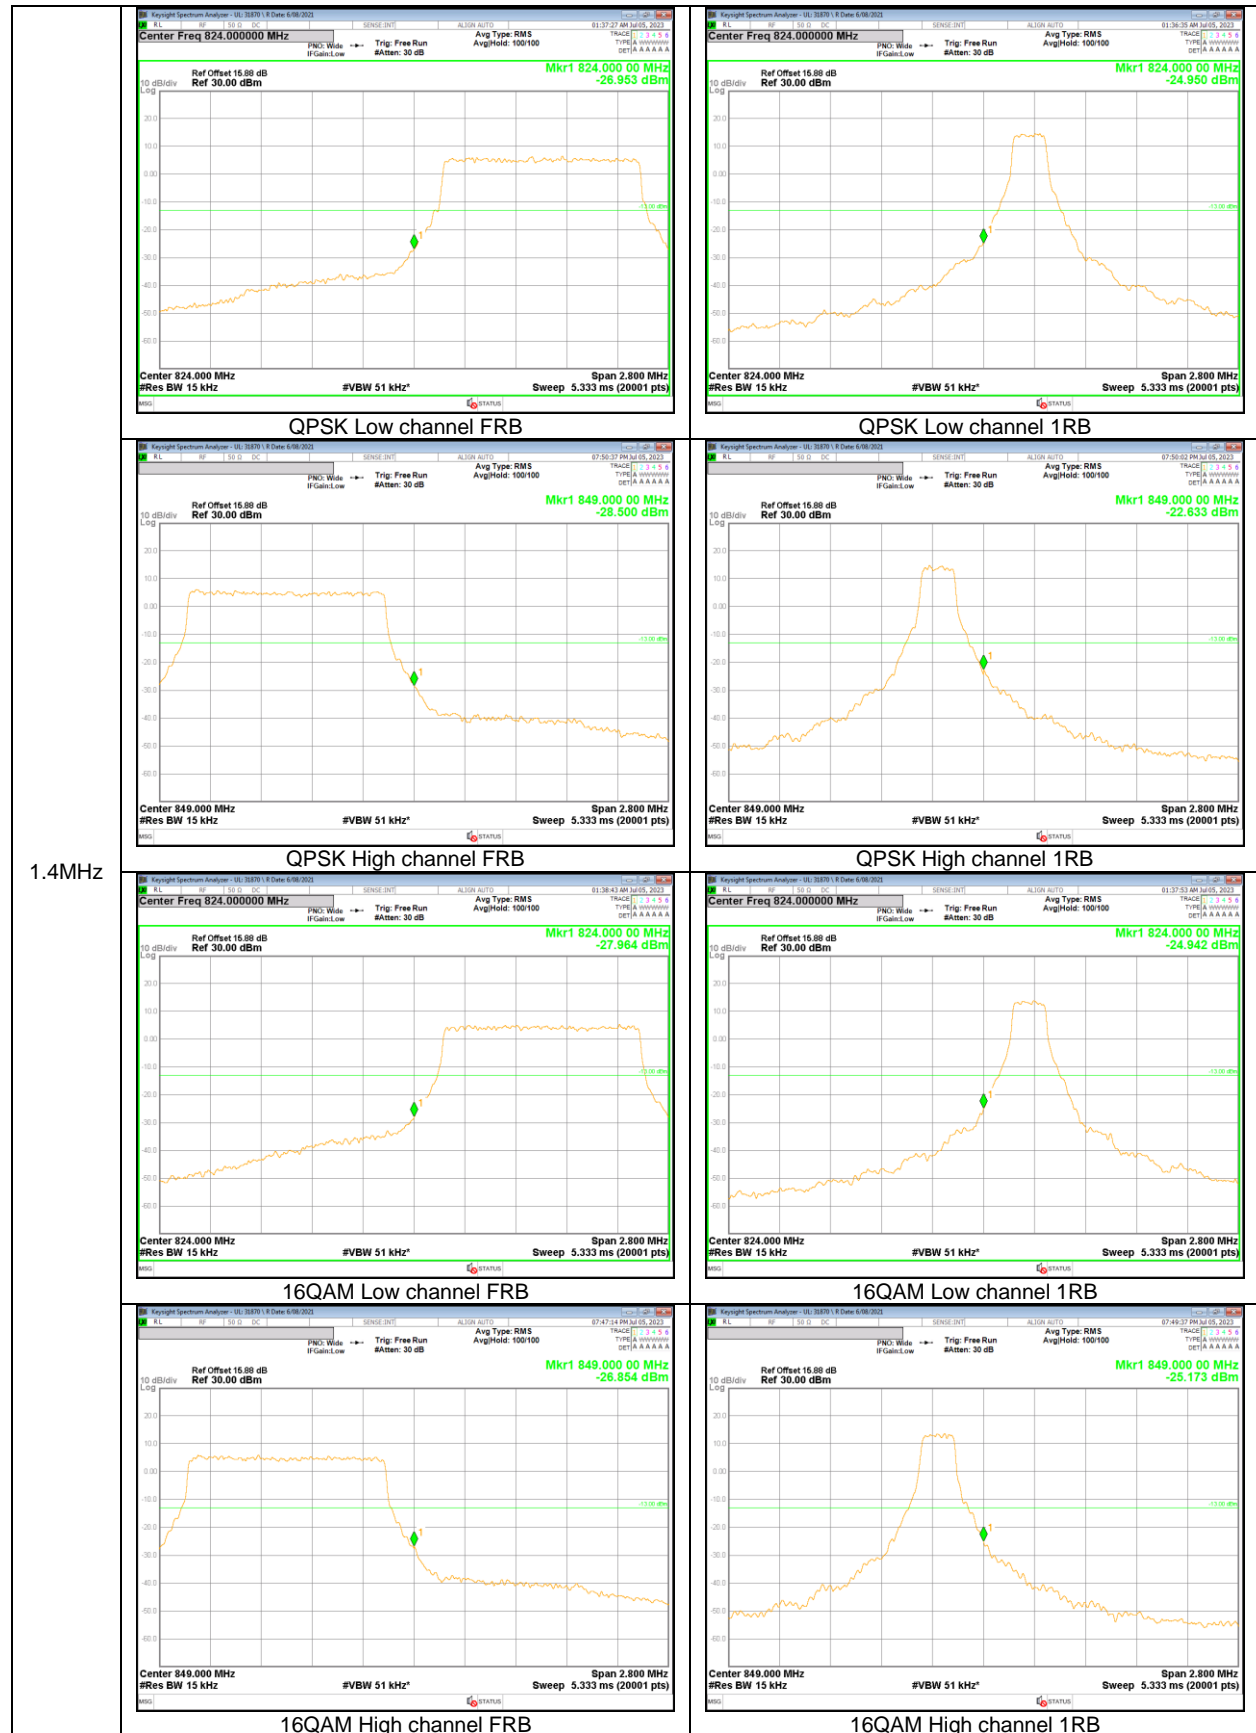

8MHz

LTE Band 14

10MHz

LTE  
 Band 14  
 5MHz

LTE Band 26 (Part 22)

15MHz

3MHz

1.4MHz

NR Band n5

20MHz

### 8.4.2. EMISSION MASK RESULT

#### LTE Band 26 (Part 90)