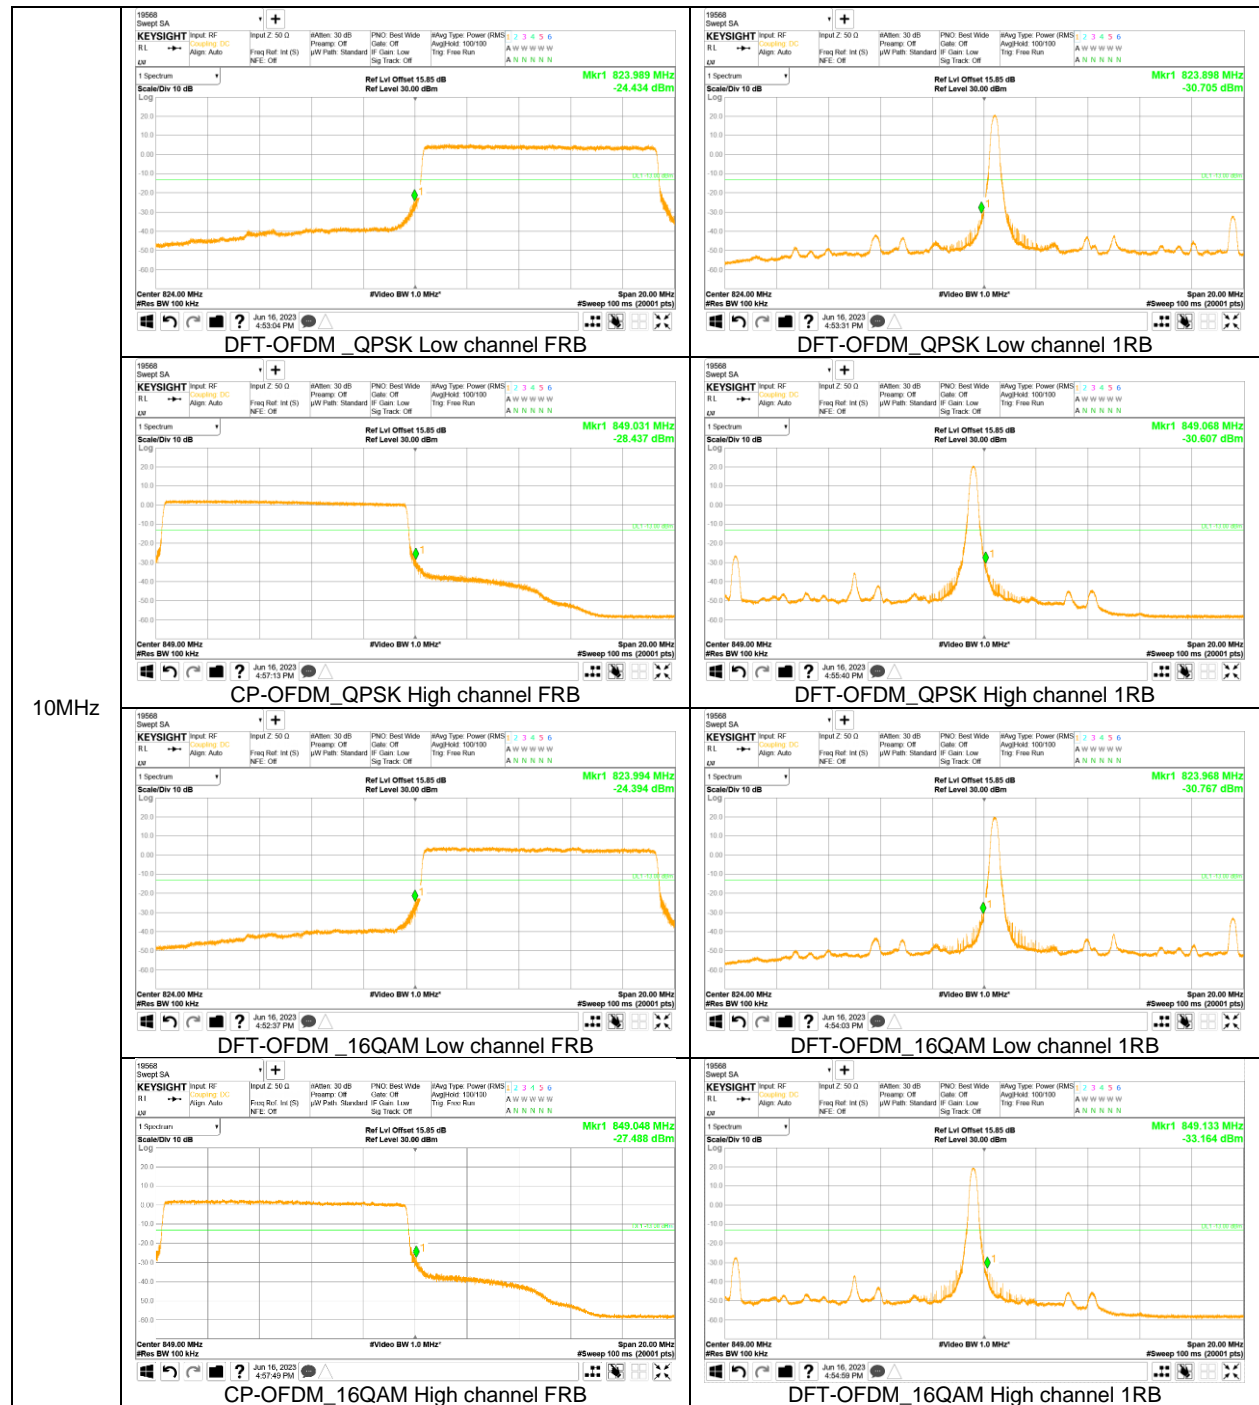

8MHz

LTE Band 14

10MHz

LTE  
 Band 14  
 5MHz

LTE Band 26 (Part 22)

15MHz

3MHz

1.4MHz

NR Band n5

20MHz

### 8.4.2. EMISSION MASK RESULT

#### LTE Band 26 (Part 90)