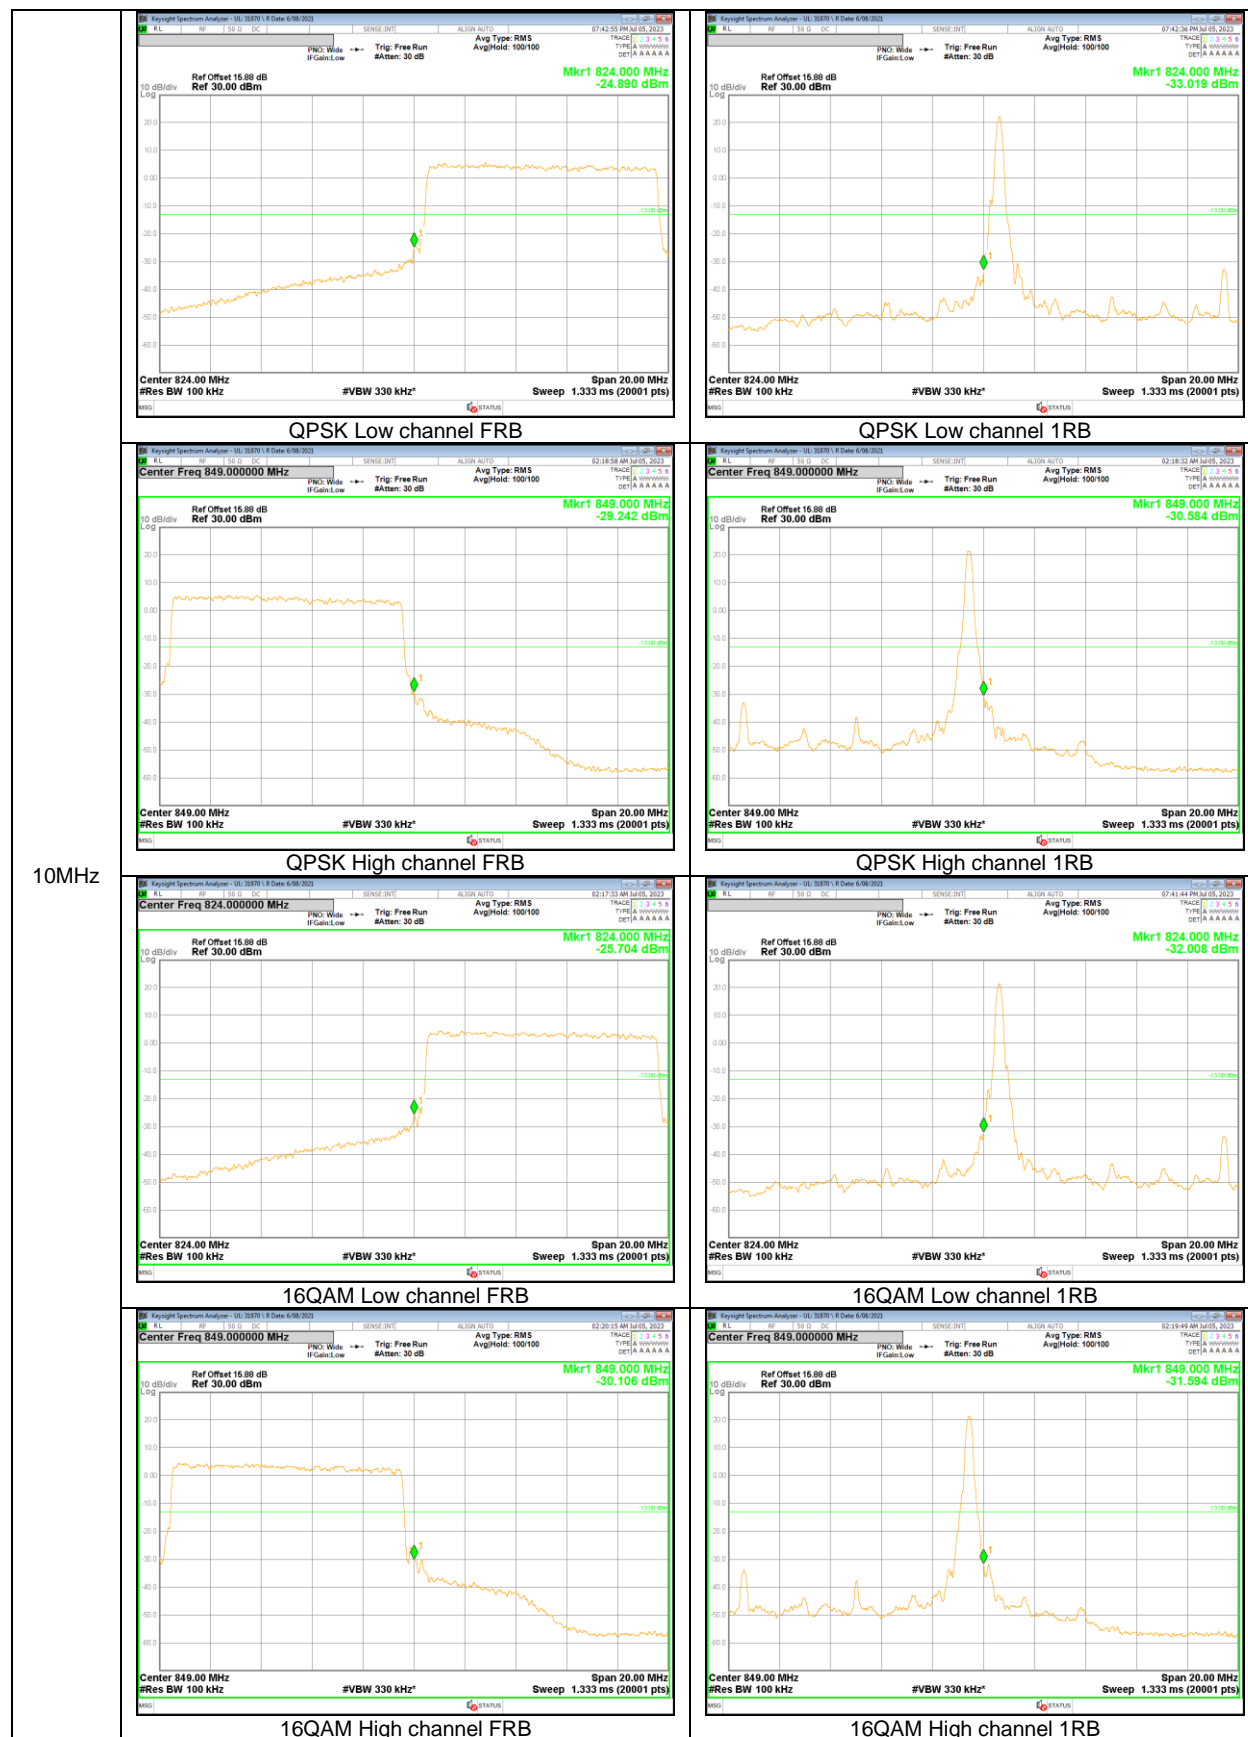

8MHz

LTE Band 14

10MHz

LTE  
 Band 14  
 5MHz

LTE Band 26 (Part 22)

15MHz

3MHz

1.4MHz

NR Band n5

20MHz

### 8.4.2. EMISSION MASK RESULT

#### LTE Band 26 (Part 90)