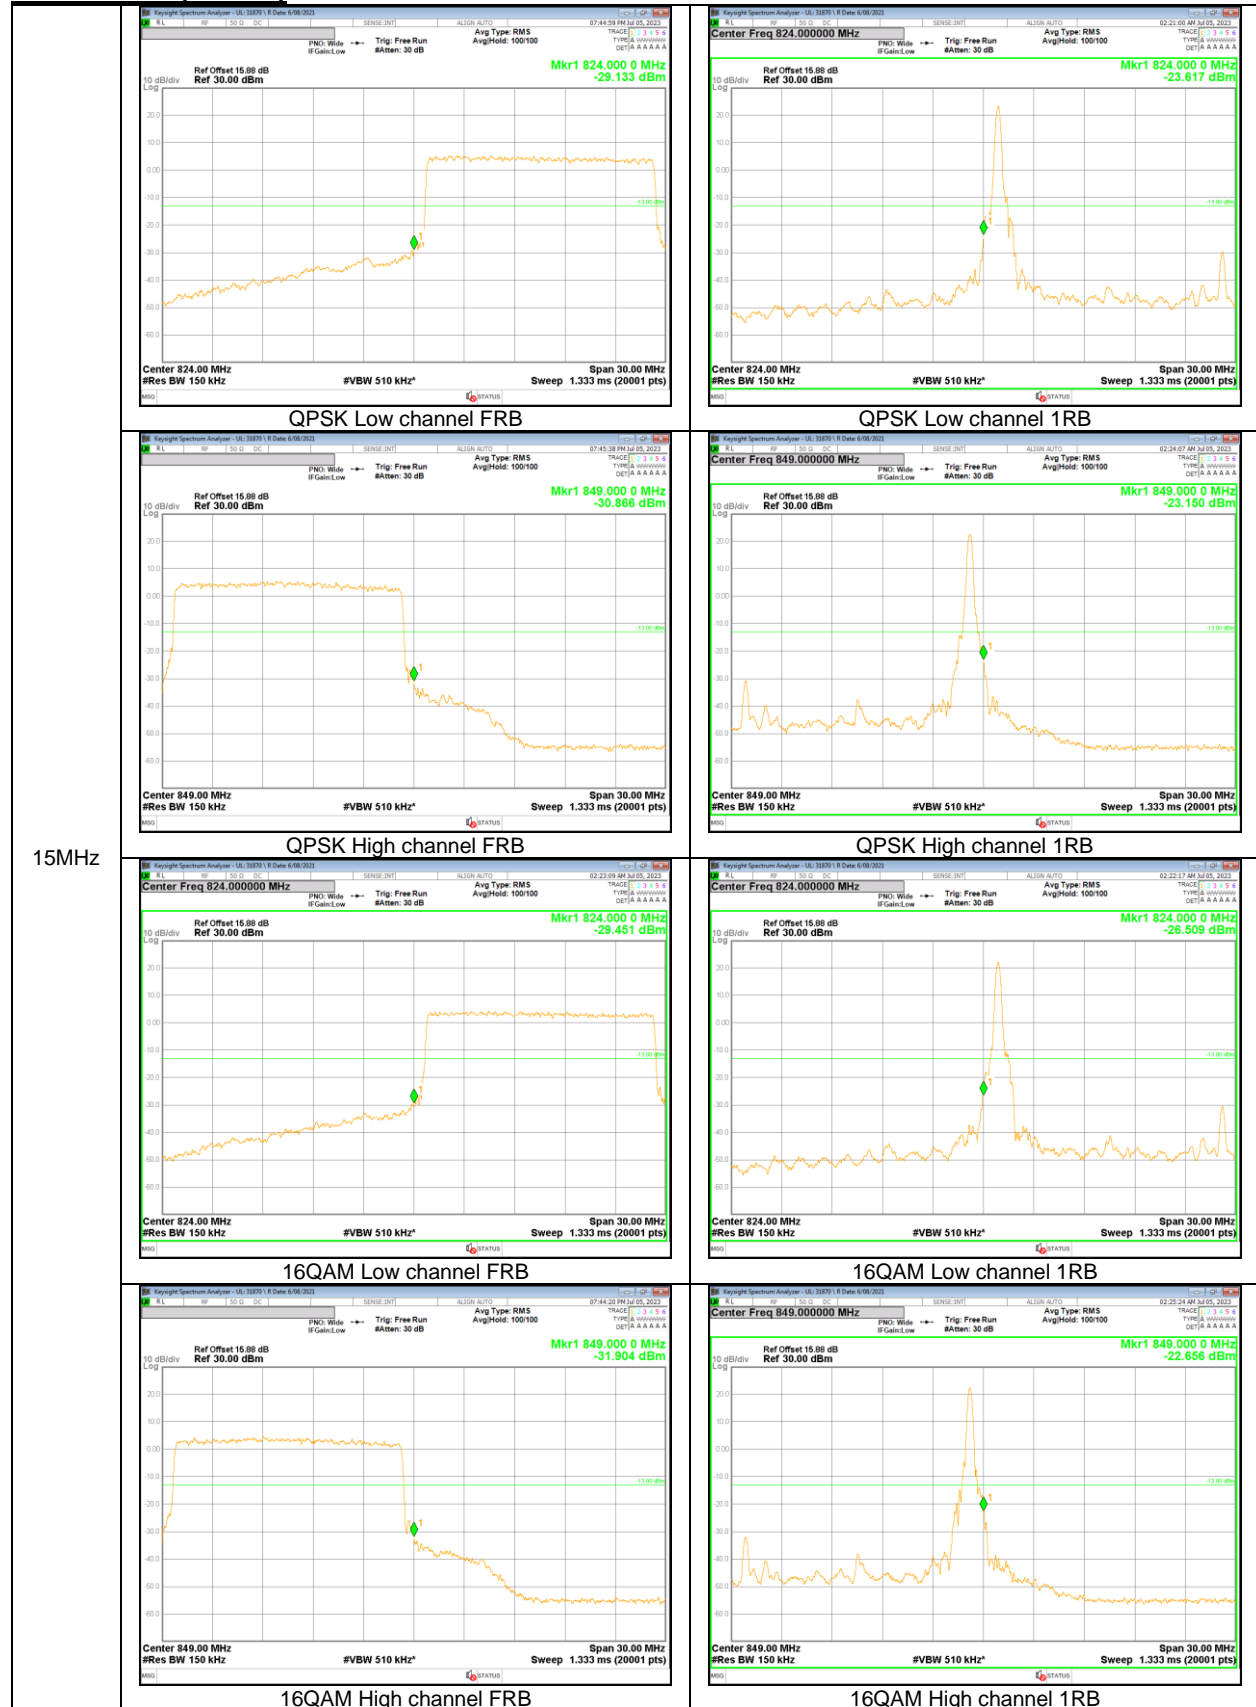

8MHz

LTE Band 14

10MHz

LTE  
 Band 14  
 5MHz

LTE Band 26 (Part 22)

15MHz

3MHz

1.4MHz

NR Band n5

20MHz

### 8.4.2. EMISSION MASK RESULT

#### LTE Band 26 (Part 90)