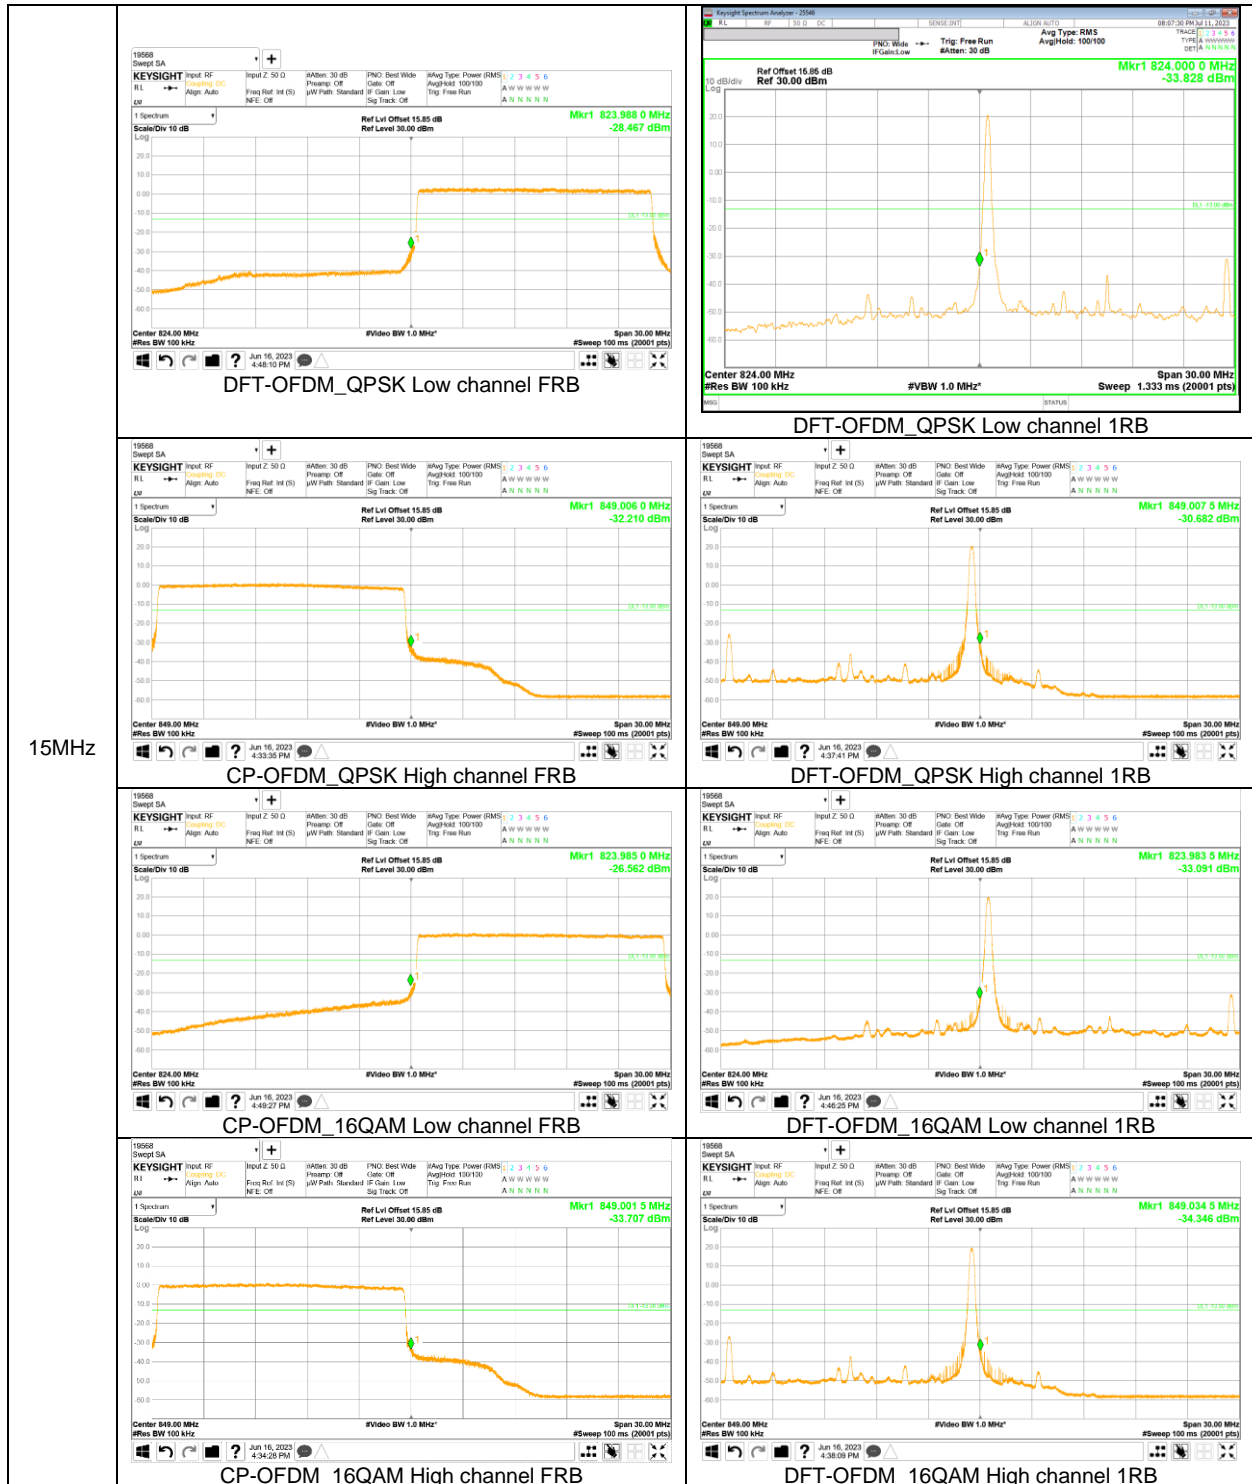

8MHz

LTE Band 14

10MHz

LTE  
 Band 14  
 5MHz

LTE Band 26 (Part 22)

15MHz

3MHz

1.4MHz

NR Band n5

20MHz

### 8.4.2. EMISSION MASK RESULT

#### LTE Band 26 (Part 90)