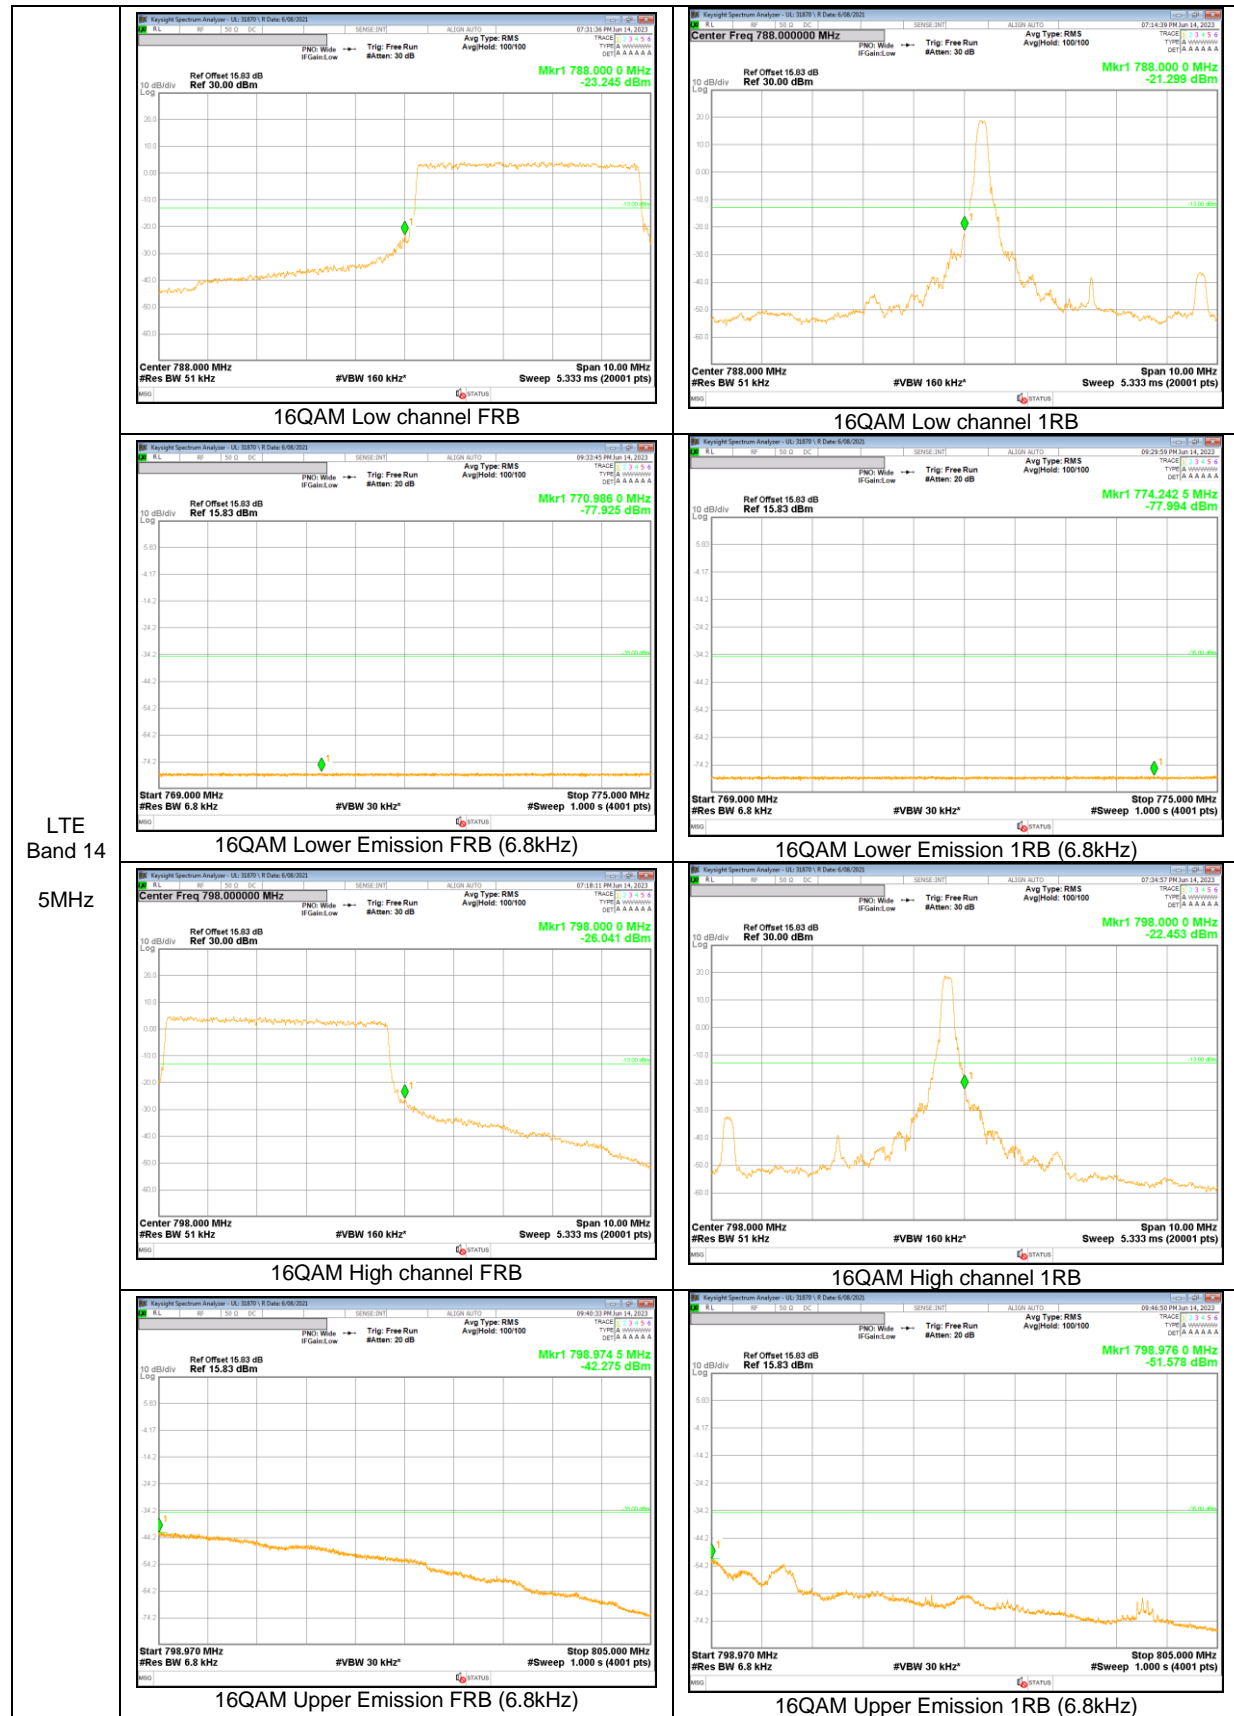

8MHz

LTE Band 14

10MHz

LTE  
 Band 14  
 5MHz

LTE Band 26 (Part 22)

15MHz

3MHz

1.4MHz

NR Band n5

20MHz

### 8.4.2. EMISSION MASK RESULT

#### LTE Band 26 (Part 90)