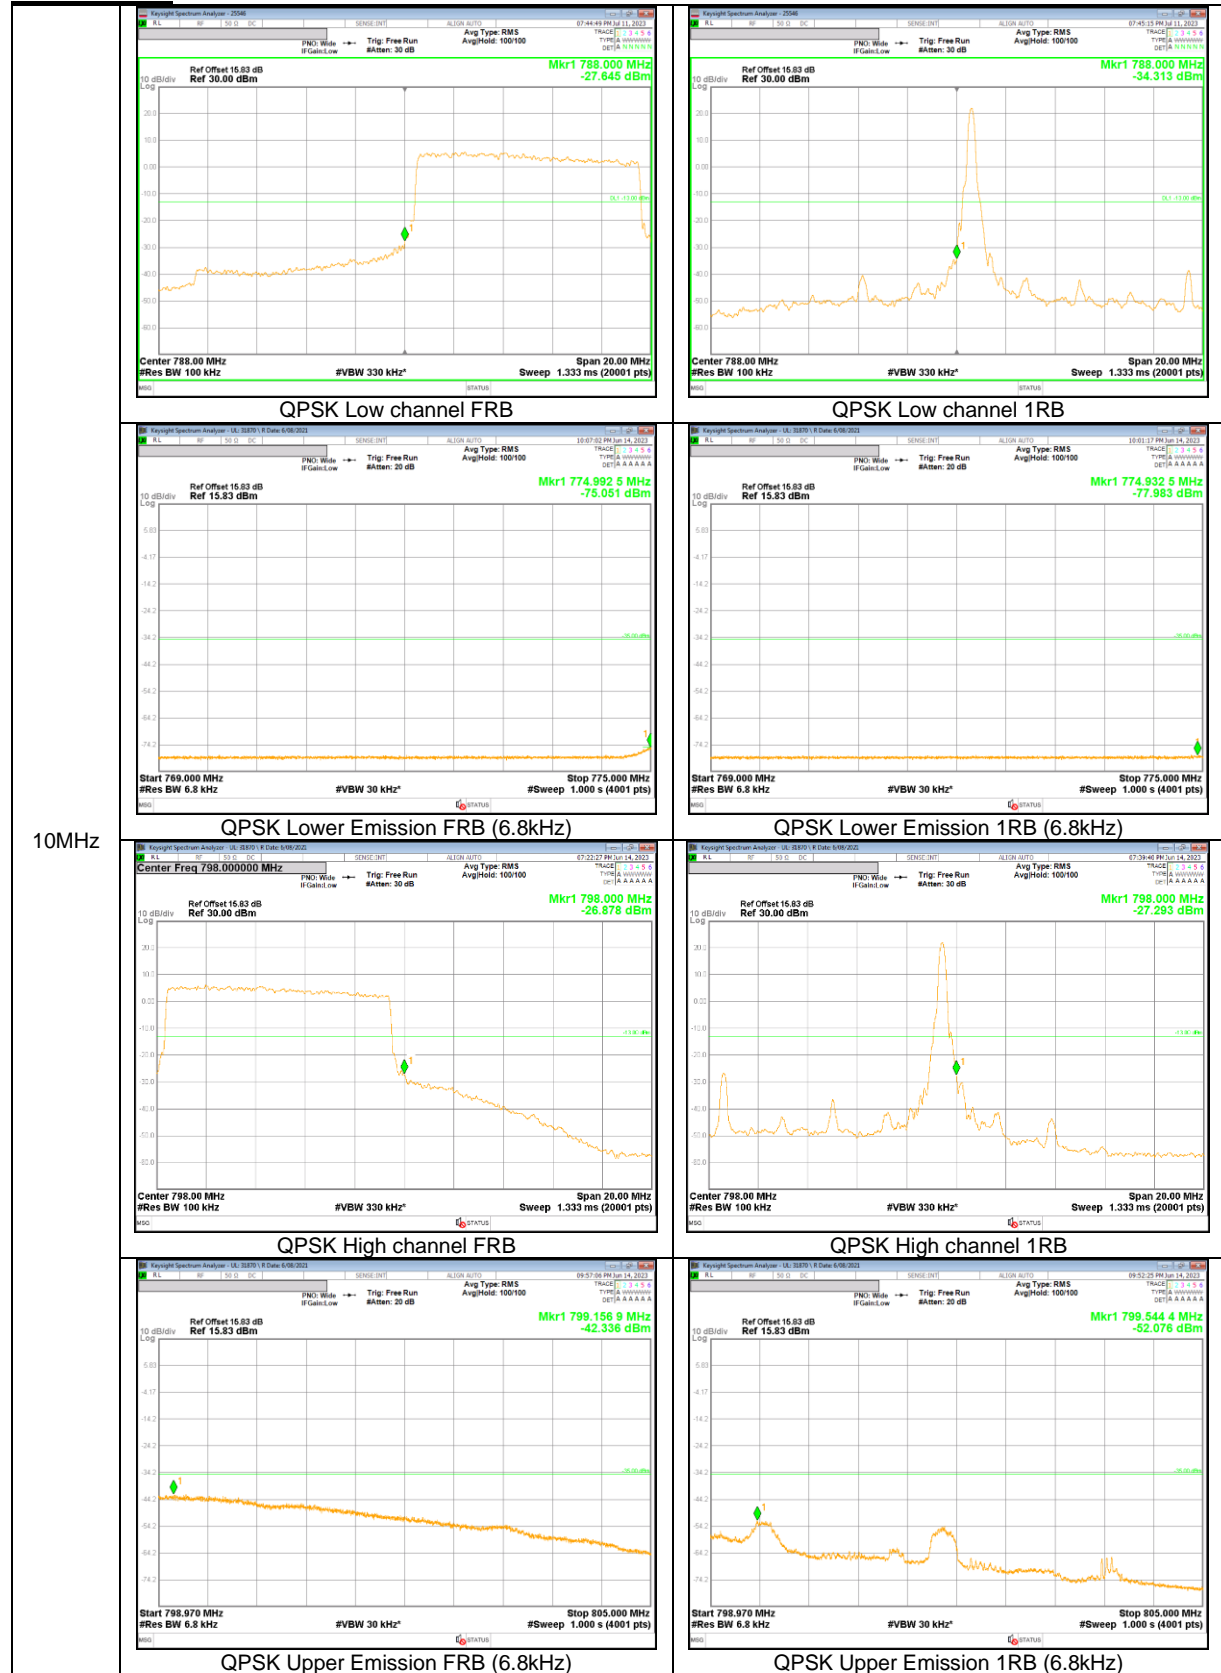

8MHz

LTE Band 14

10MHz

LTE  
 Band 14  
 5MHz

LTE Band 26 (Part 22)

15MHz

3MHz

1.4MHz

NR Band n5

20MHz

### 8.4.2. EMISSION MASK RESULT

#### LTE Band 26 (Part 90)