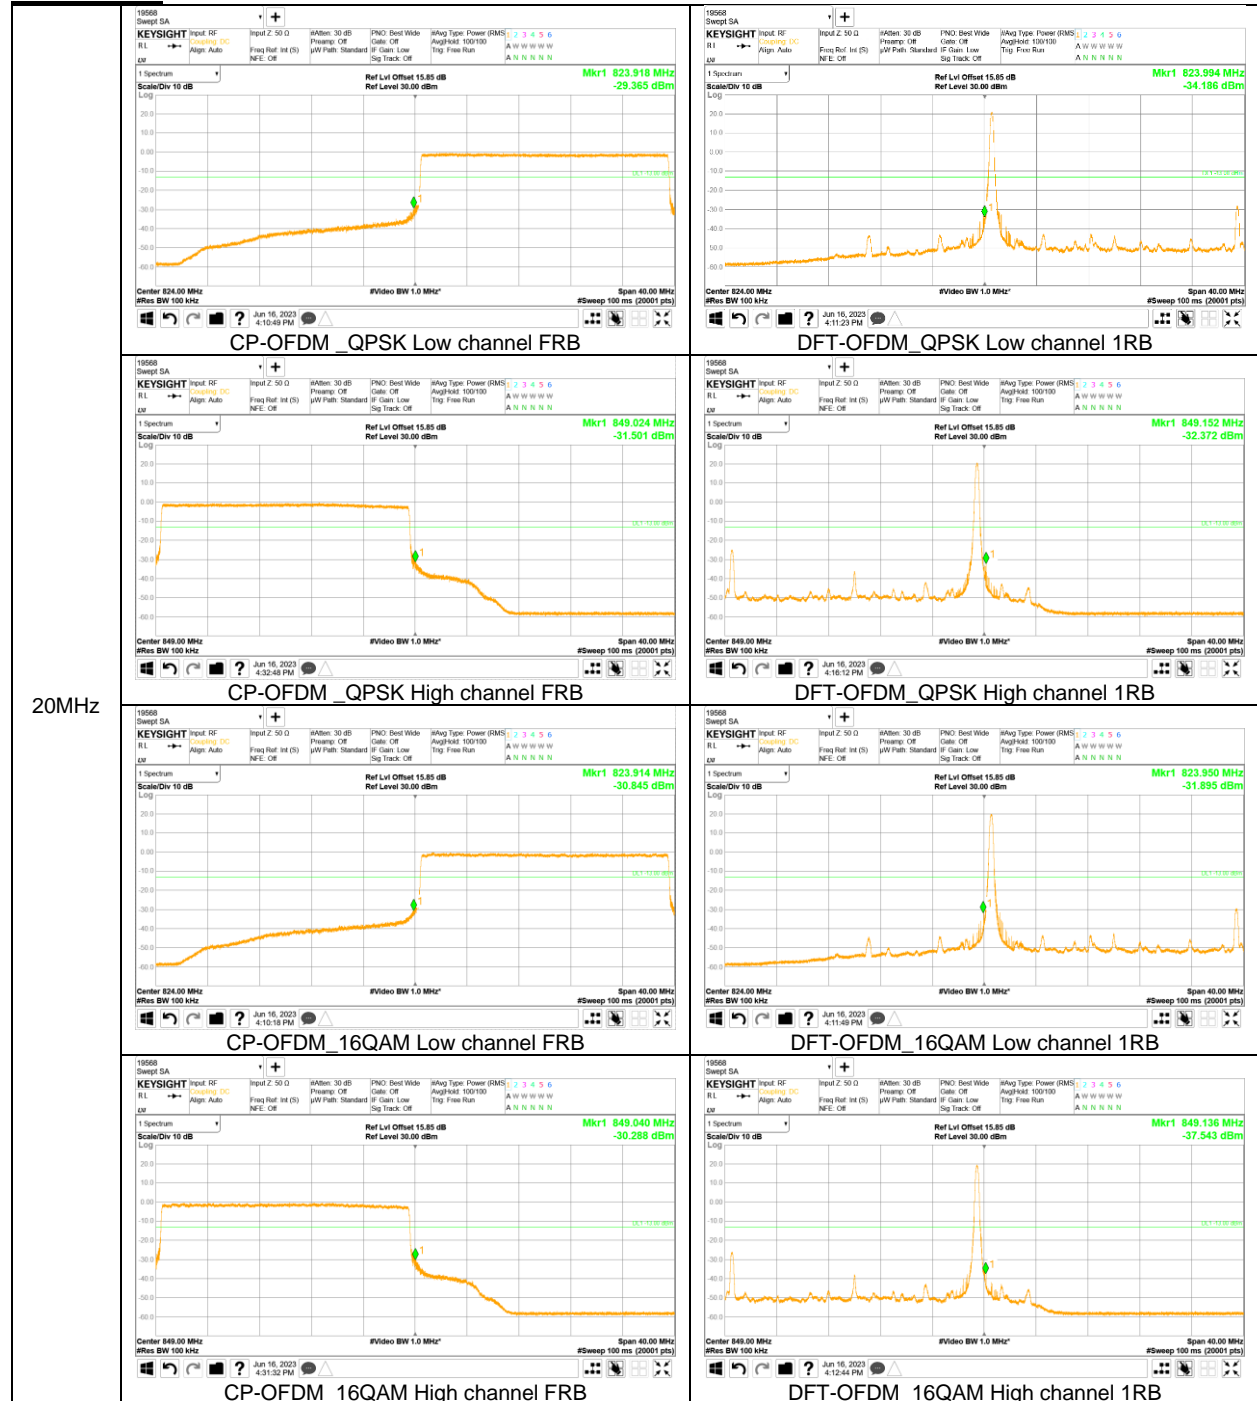

8MHz

LTE Band 14

10MHz

LTE  
 Band 14  
 5MHz

LTE Band 26 (Part 22)

15MHz

3MHz

1.4MHz

NR Band n5

20MHz

### 8.4.2. EMISSION MASK RESULT

#### LTE Band 26 (Part 90)