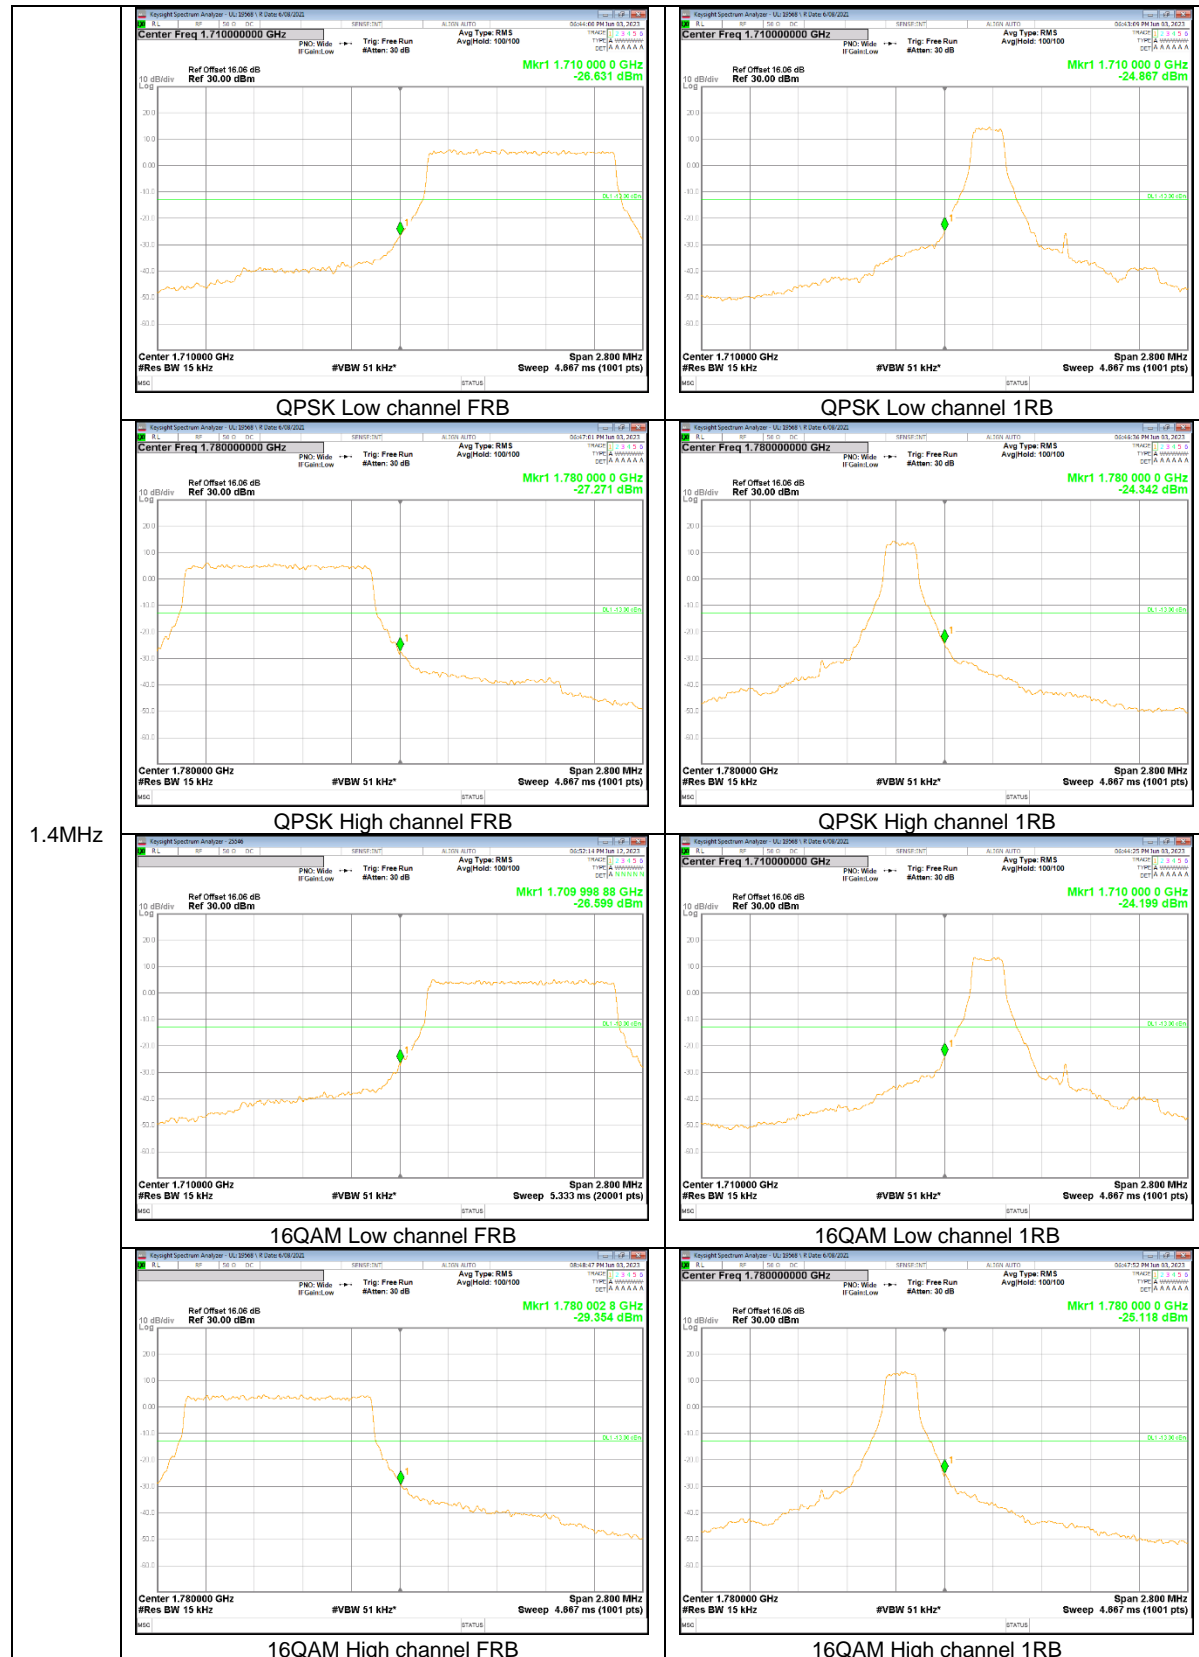

1.4MHz

LTE Band 13

5MHz

LTE Band 66

20MHz

15MHz

10MHz

3MHz

NR Band n66

15MHz

10MHz

8.4.2. EMISSION MASK RESULT

LTE Band 41