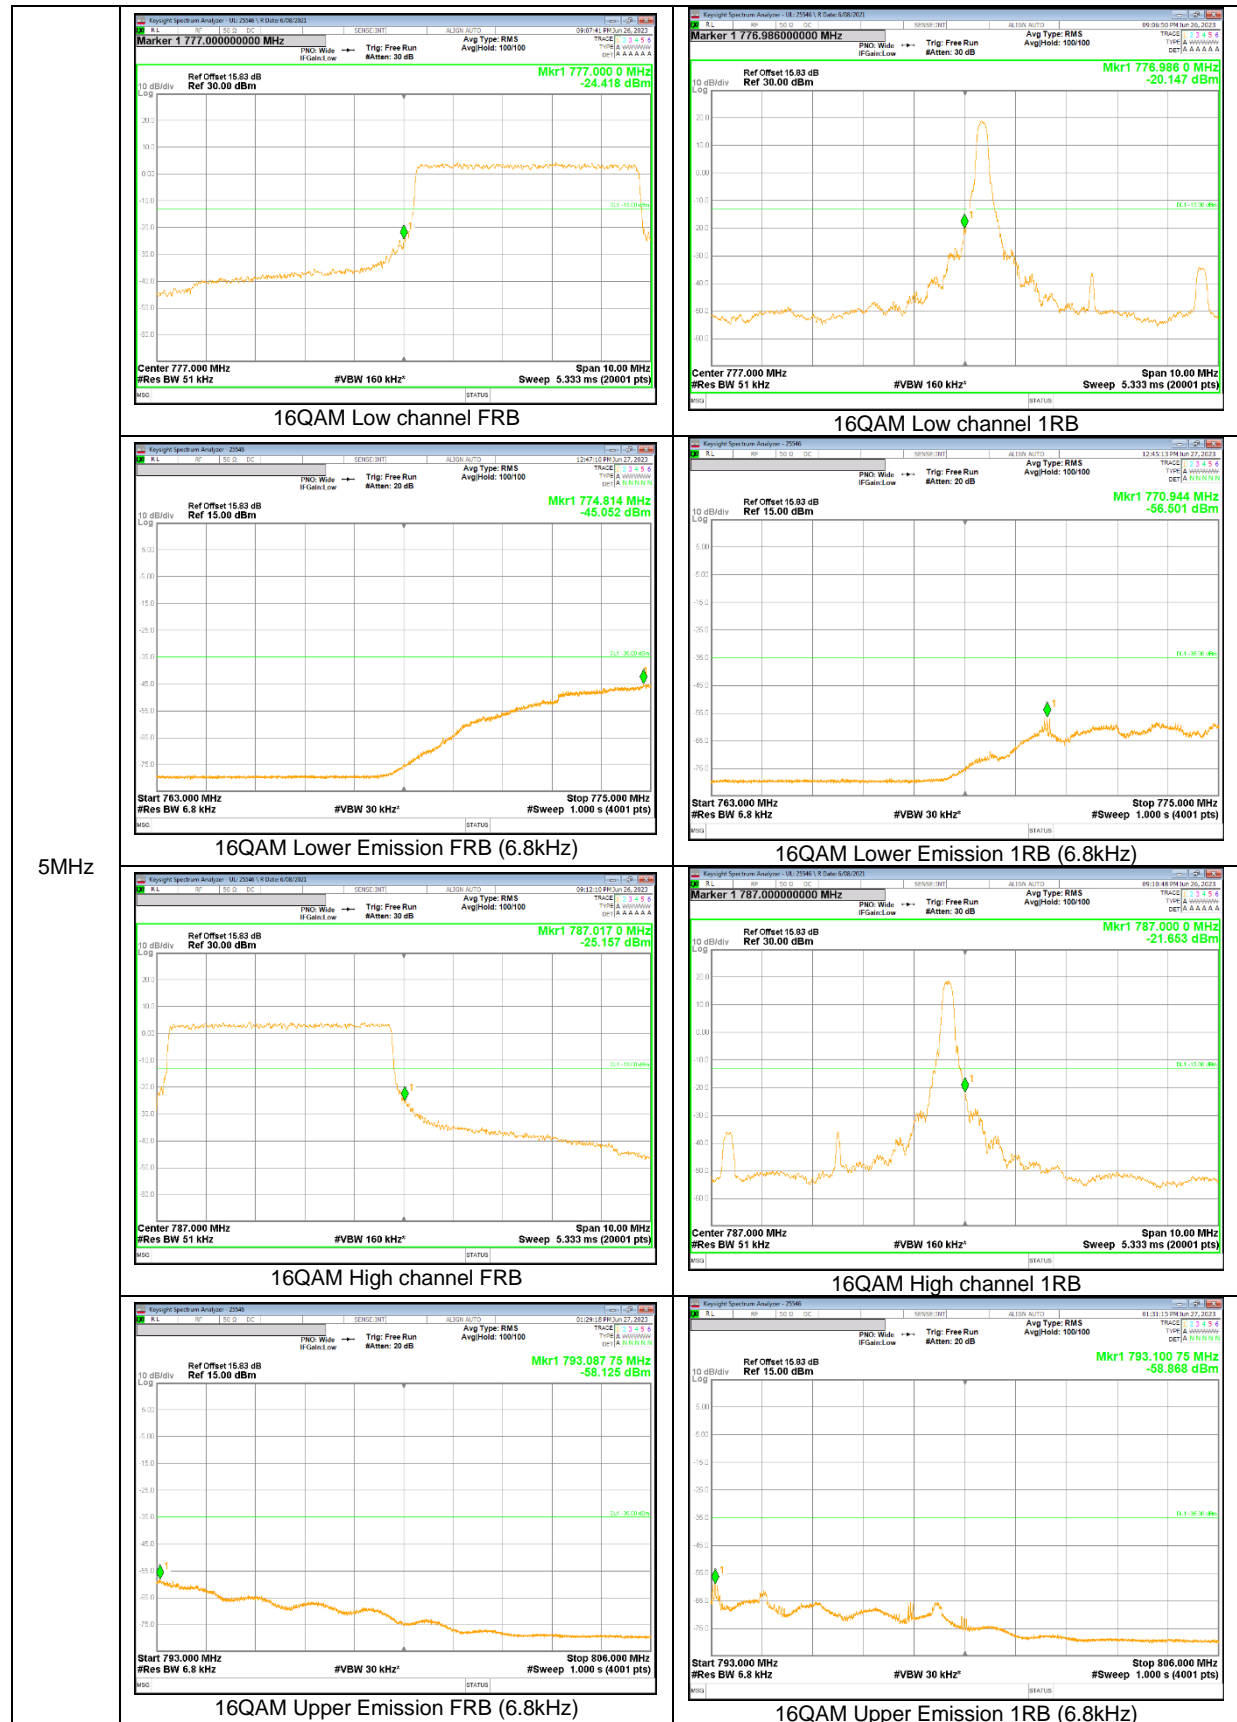

1.4MHz

LTE Band 13

5MHz

LTE Band 66

20MHz

15MHz

10MHz

3MHz

NR Band n66

15MHz

10MHz

8.4.2. EMISSION MASK RESULT

LTE Band 41