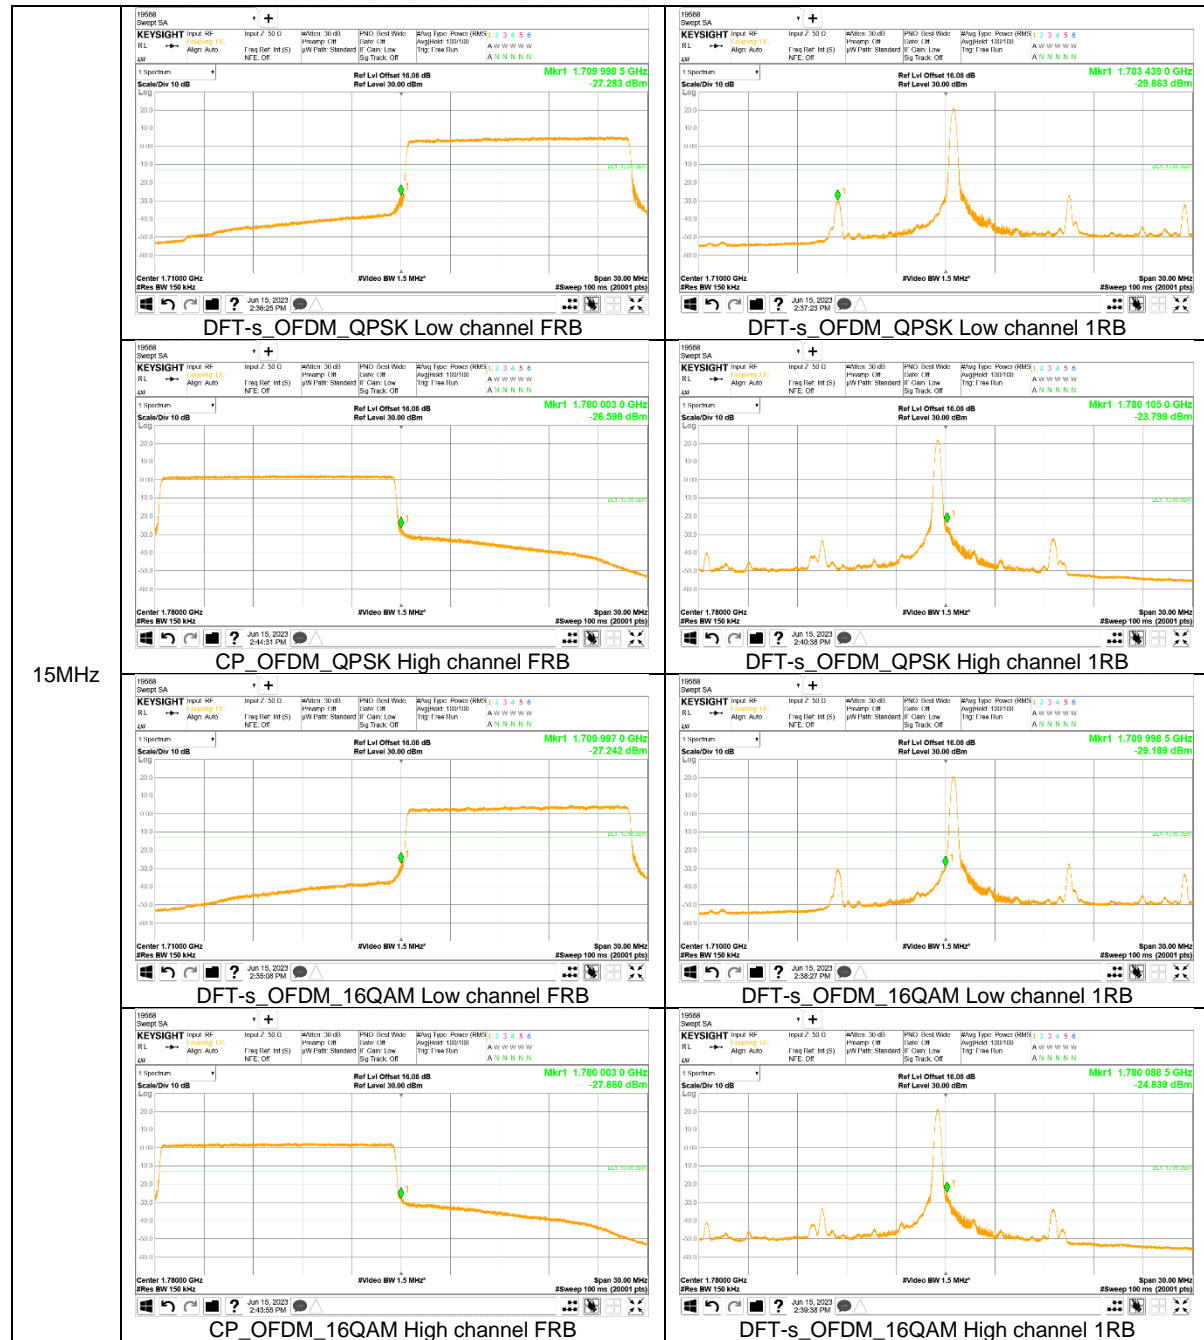

1.4MHz

LTE Band 13

5MHz

LTE Band 66

20MHz

15MHz

10MHz

3MHz

NR Band n66

15MHz

10MHz

8.4.2. EMISSION MASK RESULT

LTE Band 41