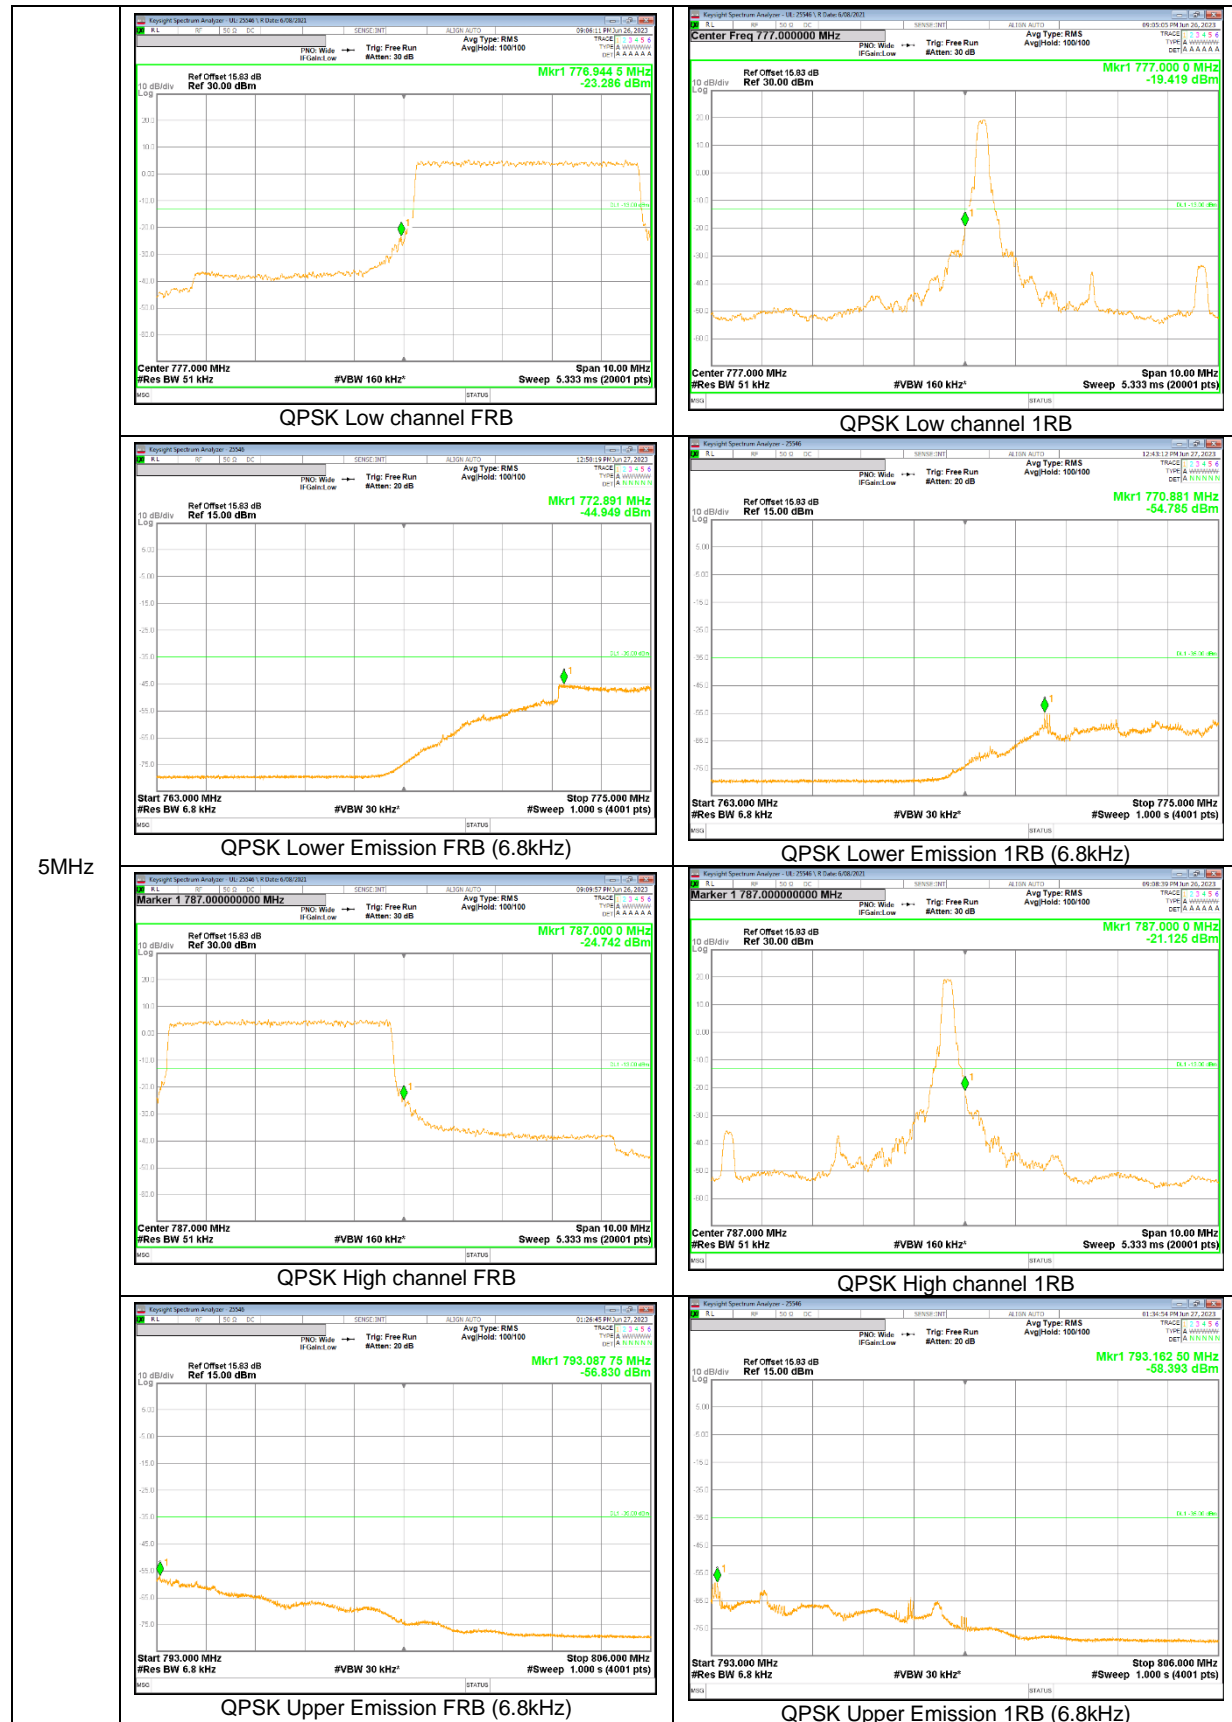

1.4MHz

LTE Band 13

5MHz

LTE Band 66

20MHz

15MHz

10MHz

3MHz

NR Band n66

15MHz

10MHz

8.4.2. EMISSION MASK RESULT

LTE Band 41