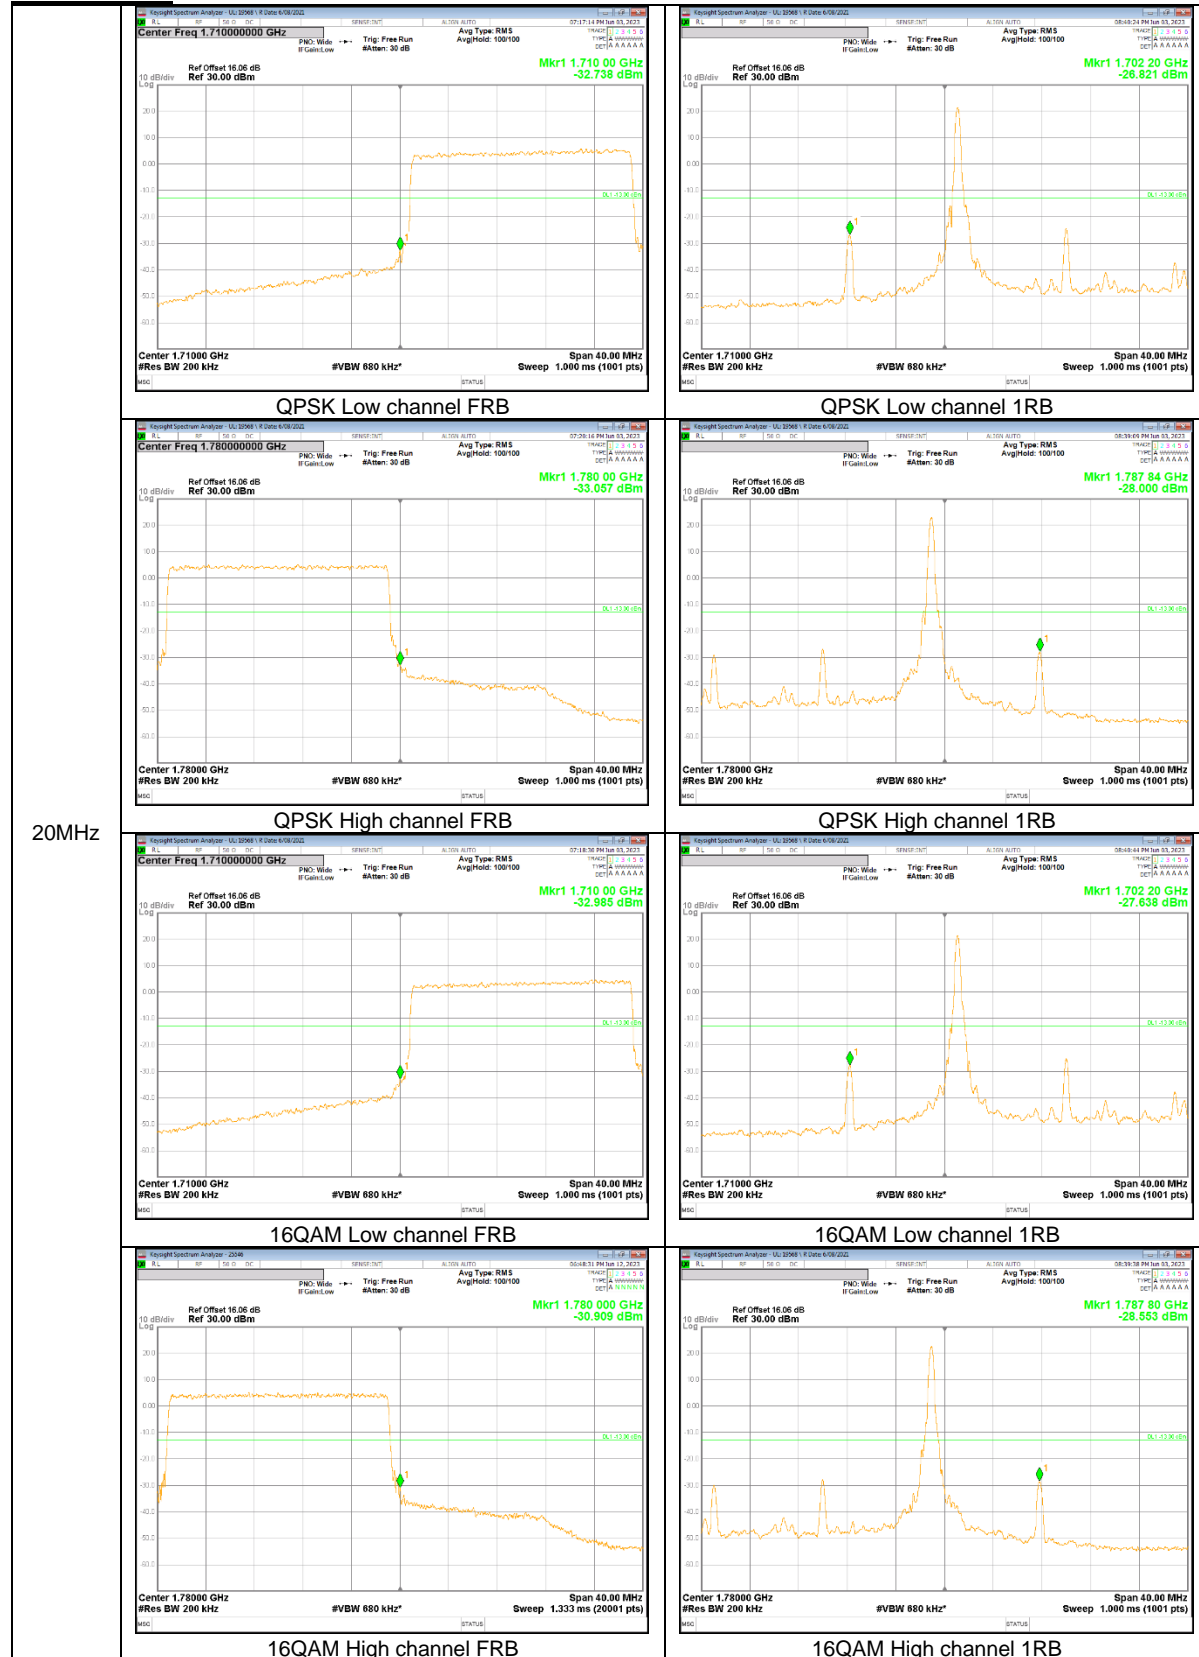

1.4MHz

LTE Band 13

5MHz

LTE Band 66

20MHz

15MHz

10MHz

3MHz

NR Band n66

15MHz

10MHz

8.4.2. EMISSION MASK RESULT

LTE Band 41