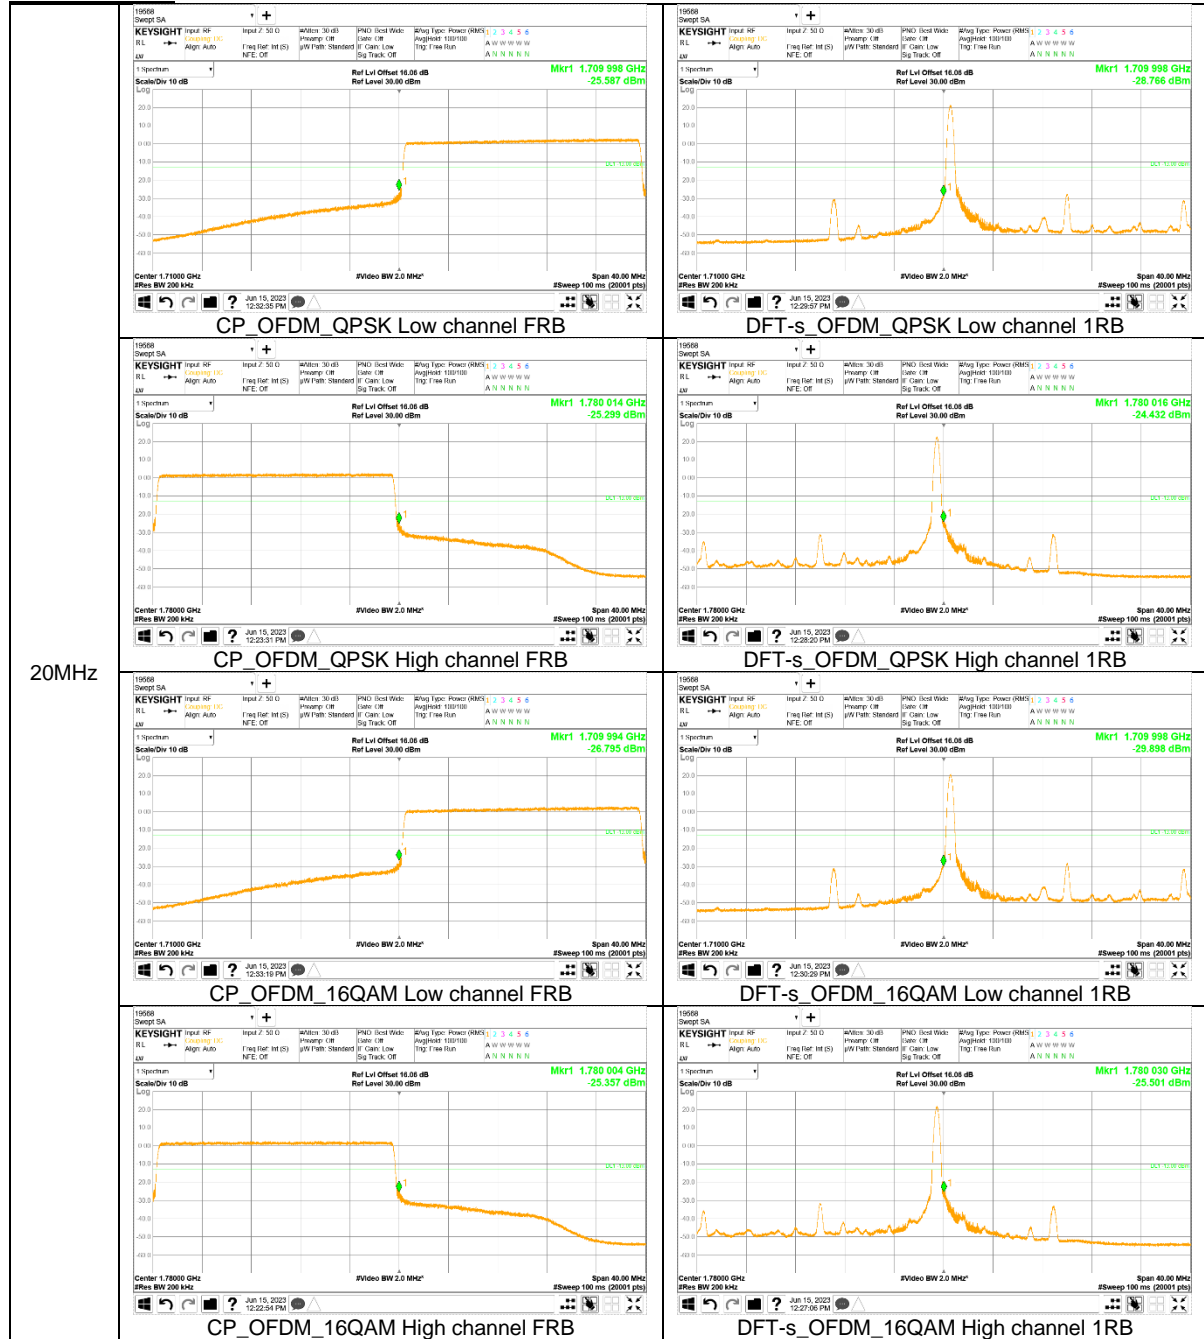

1.4MHz

LTE Band 13

5MHz

LTE Band 66

20MHz

15MHz

10MHz

3MHz

NR Band n66

15MHz

10MHz

8.4.2. EMISSION MASK RESULT

LTE Band 41