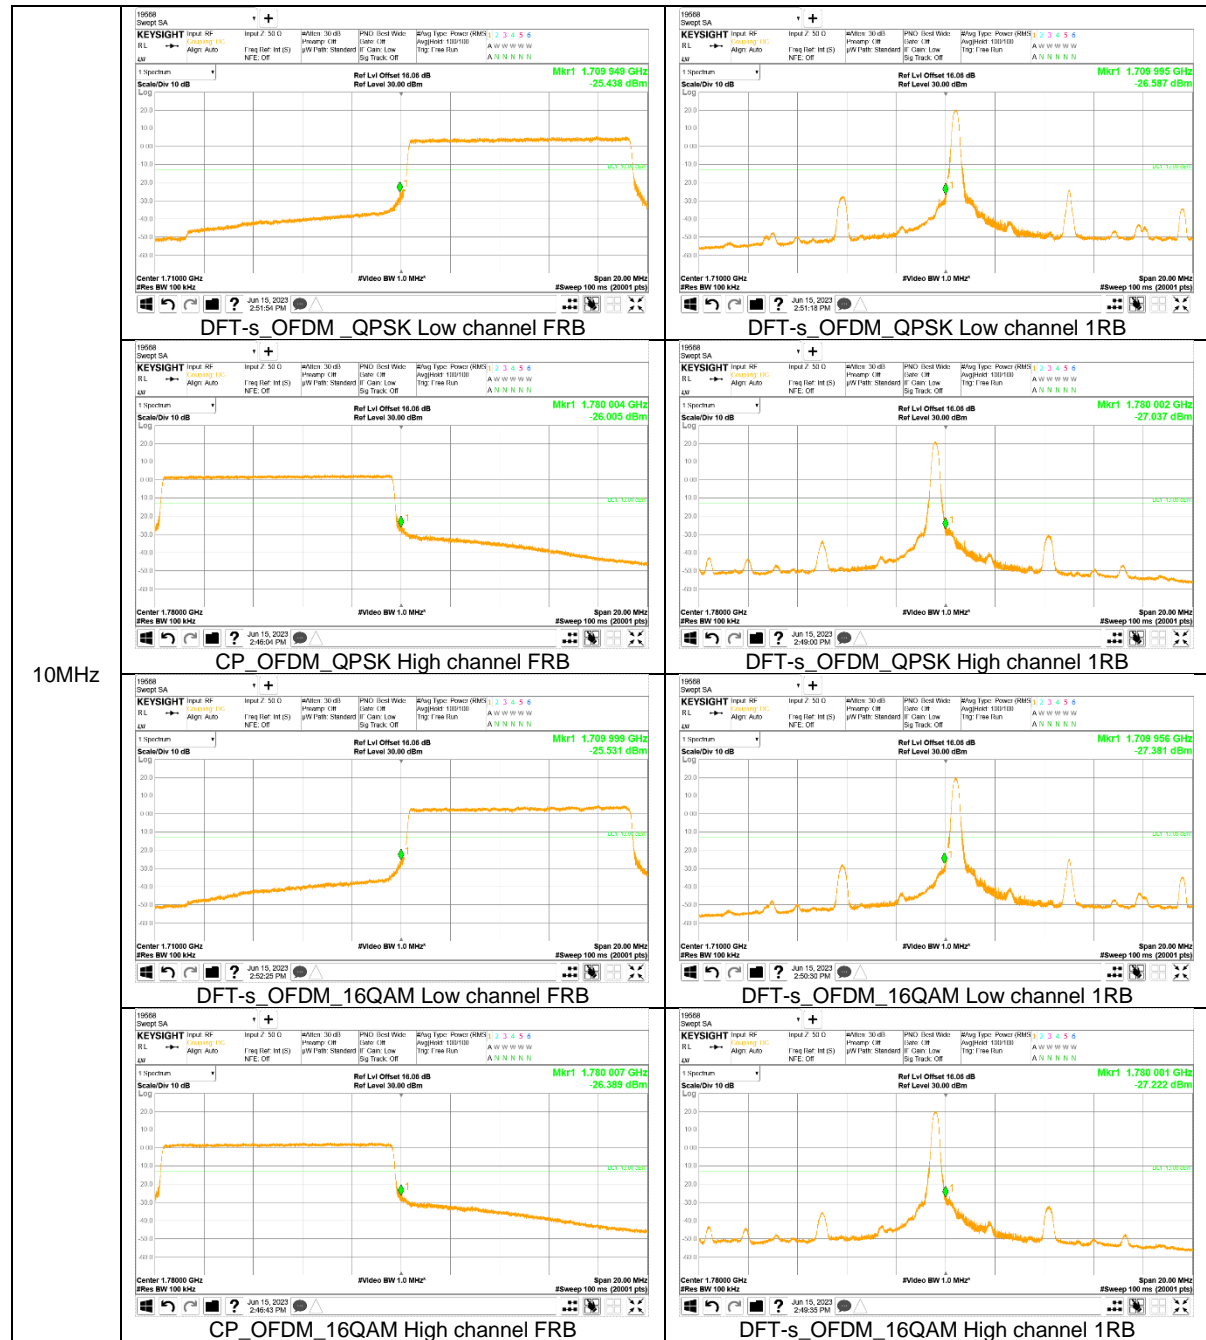

1.4MHz

LTE Band 13

5MHz

LTE Band 66

20MHz

15MHz

10MHz

3MHz

NR Band n66

15MHz

10MHz

8.4.2. EMISSION MASK RESULT

LTE Band 41