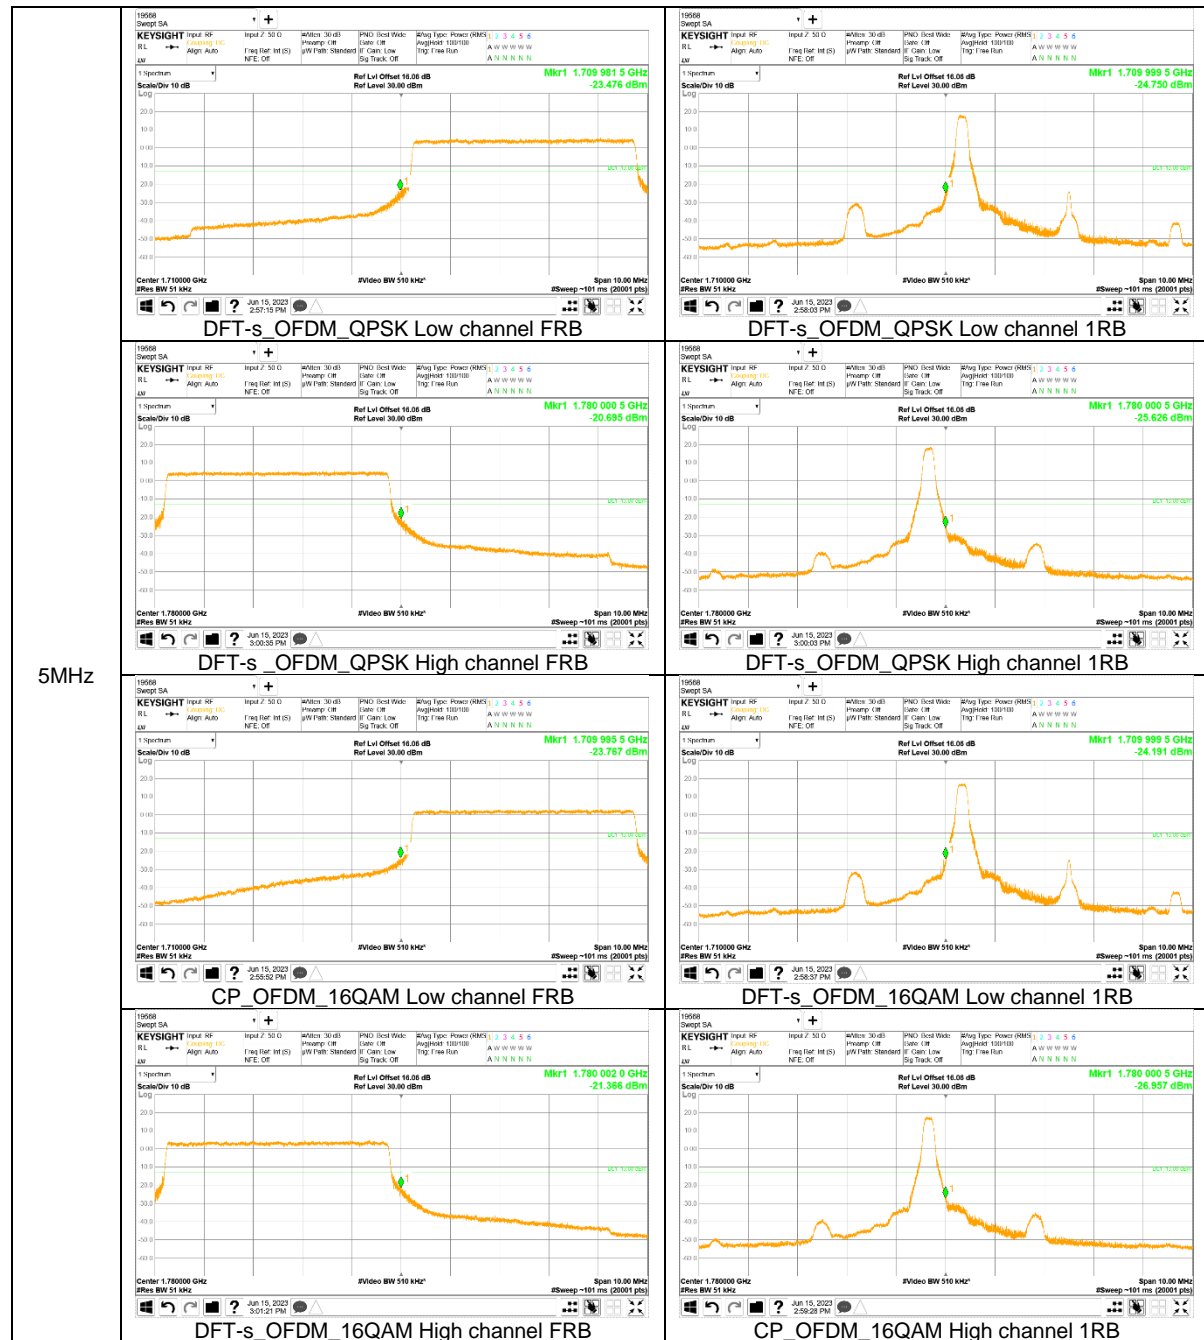

1.4MHz

LTE Band 13

5MHz

LTE Band 66

20MHz

15MHz

10MHz

3MHz

NR Band n66

15MHz

10MHz

8.4.2. EMISSION MASK RESULT

LTE Band 41