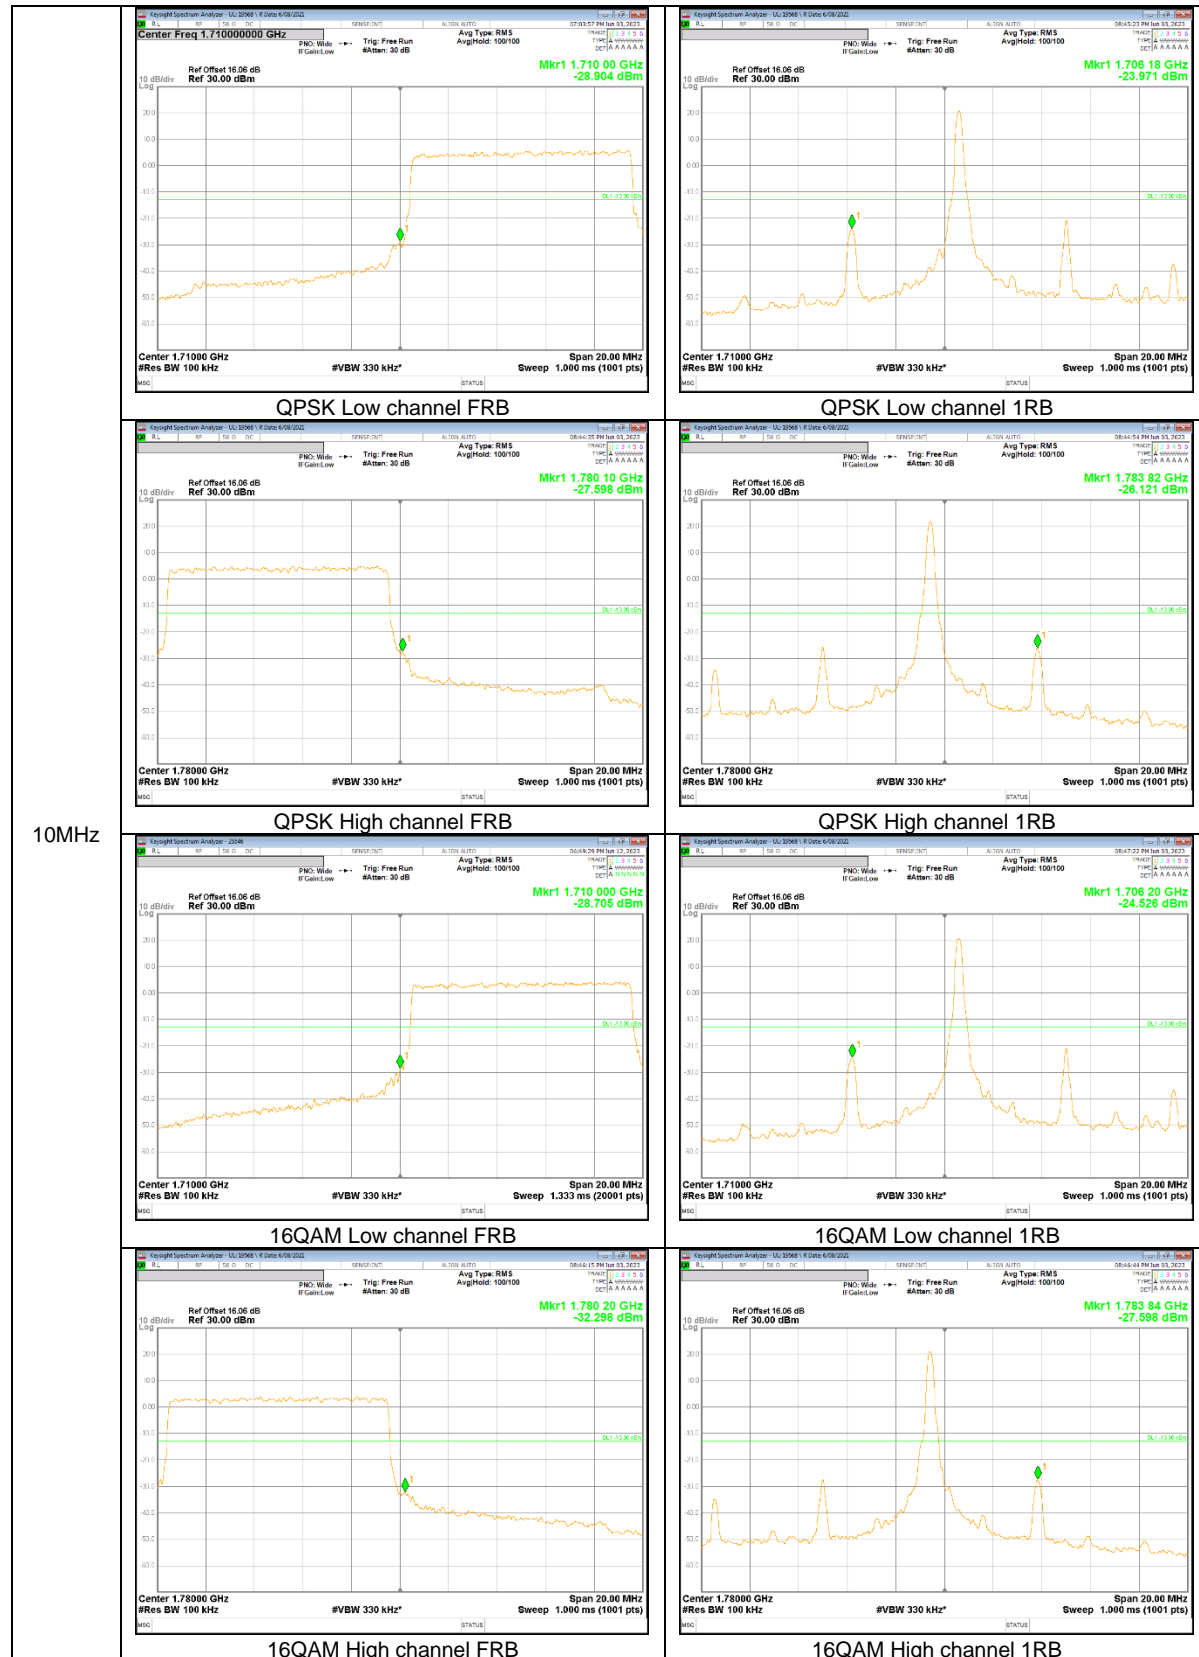

1.4MHz

LTE Band 13

5MHz

LTE Band 66

20MHz

15MHz

10MHz

3MHz

NR Band n66

15MHz

10MHz

8.4.2. EMISSION MASK RESULT

LTE Band 41