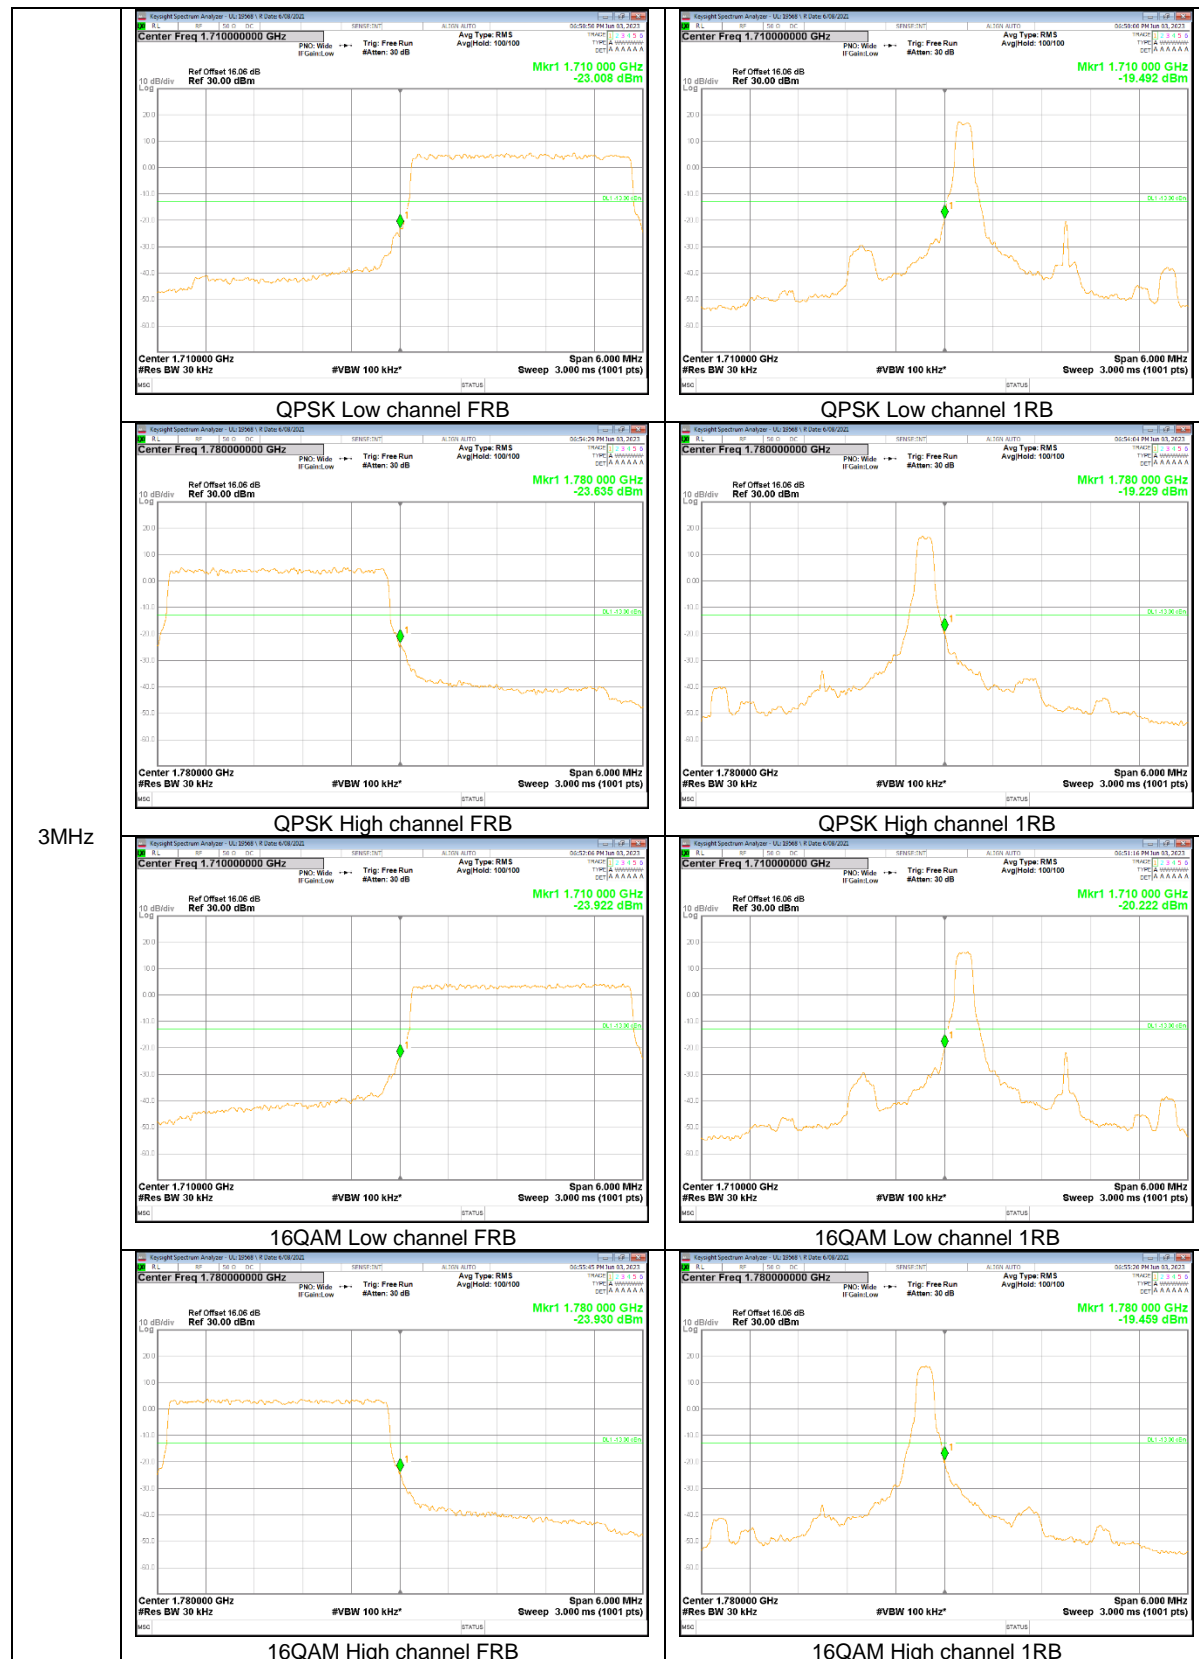

1.4MHz

LTE Band 13

5MHz

LTE Band 66

20MHz

15MHz

10MHz

3MHz

NR Band n66

15MHz

10MHz

8.4.2. EMISSION MASK RESULT

LTE Band 41