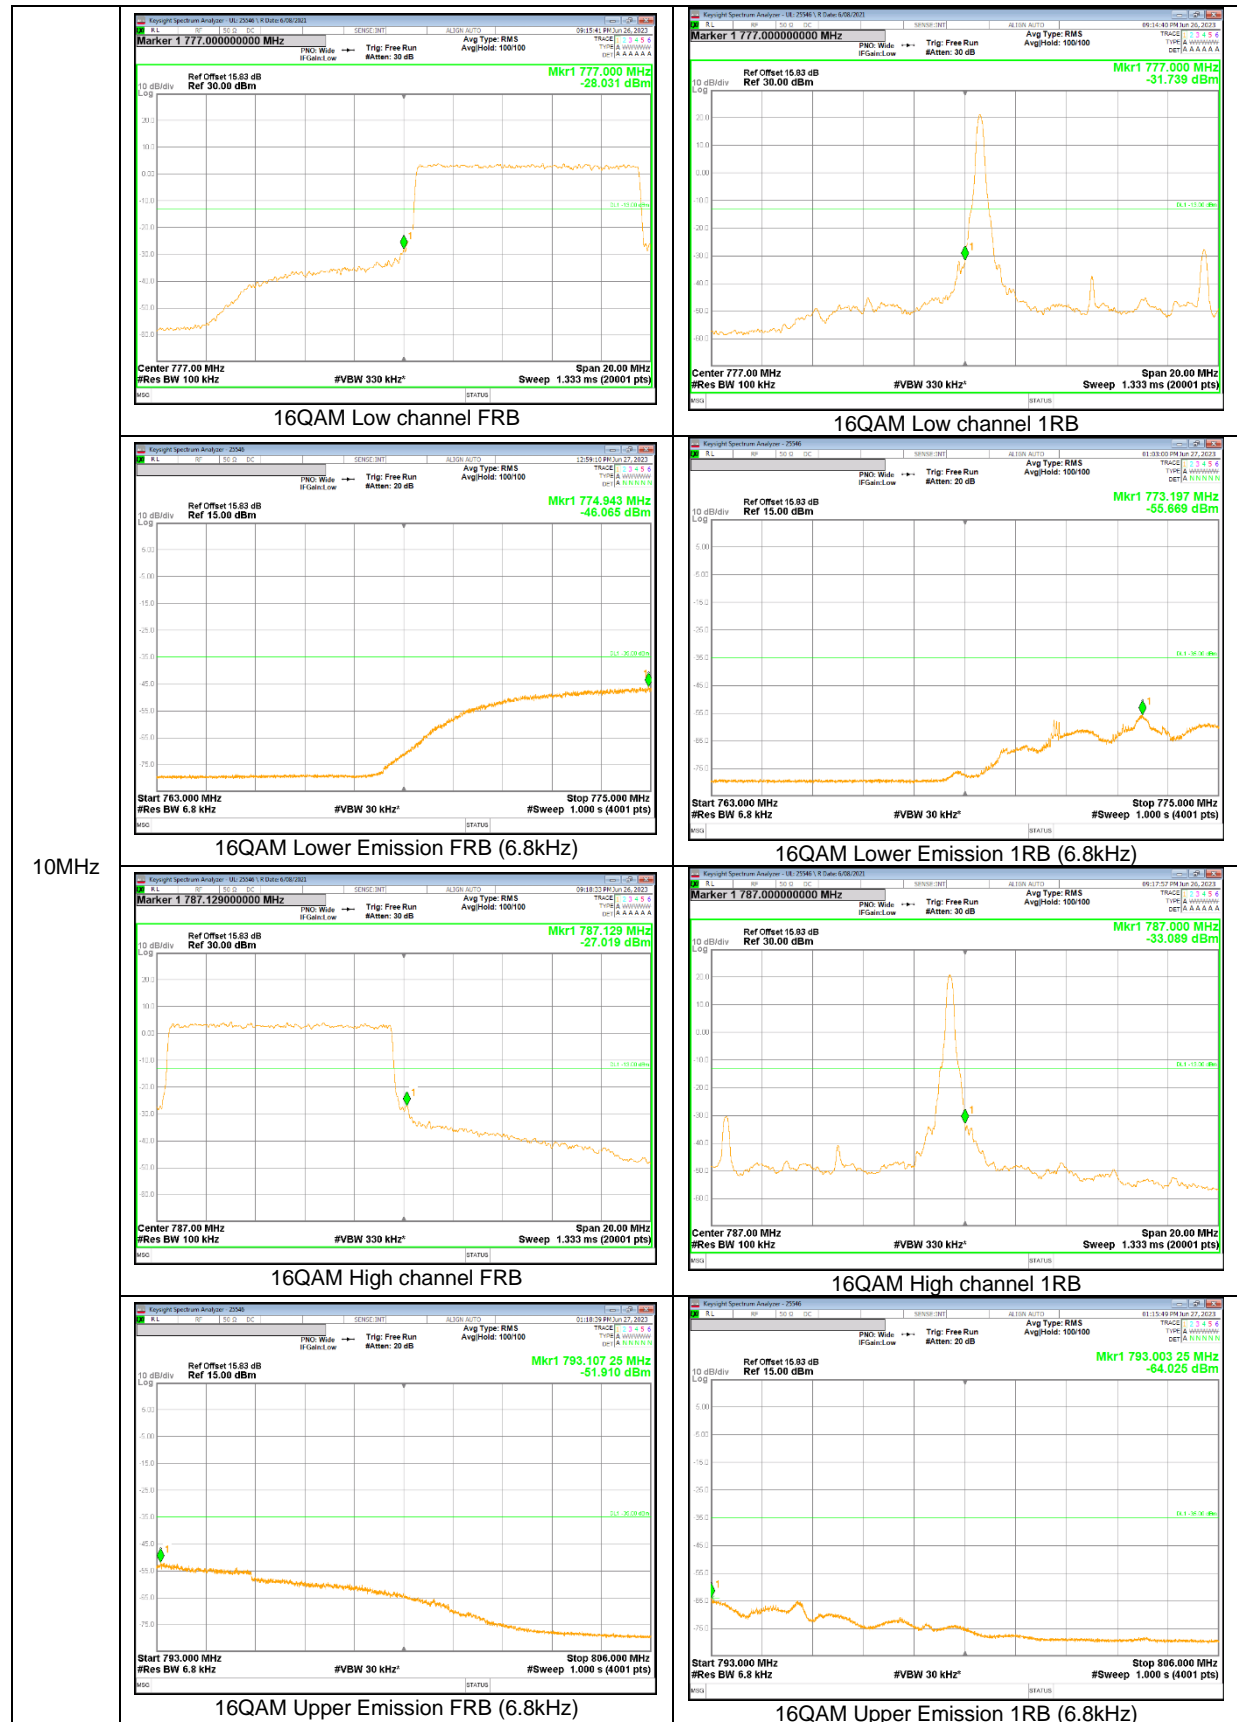

1.4MHz

LTE Band 13

5MHz

LTE Band 66

20MHz

15MHz

10MHz

3MHz

NR Band n66

15MHz

10MHz

8.4.2. EMISSION MASK RESULT

LTE Band 41