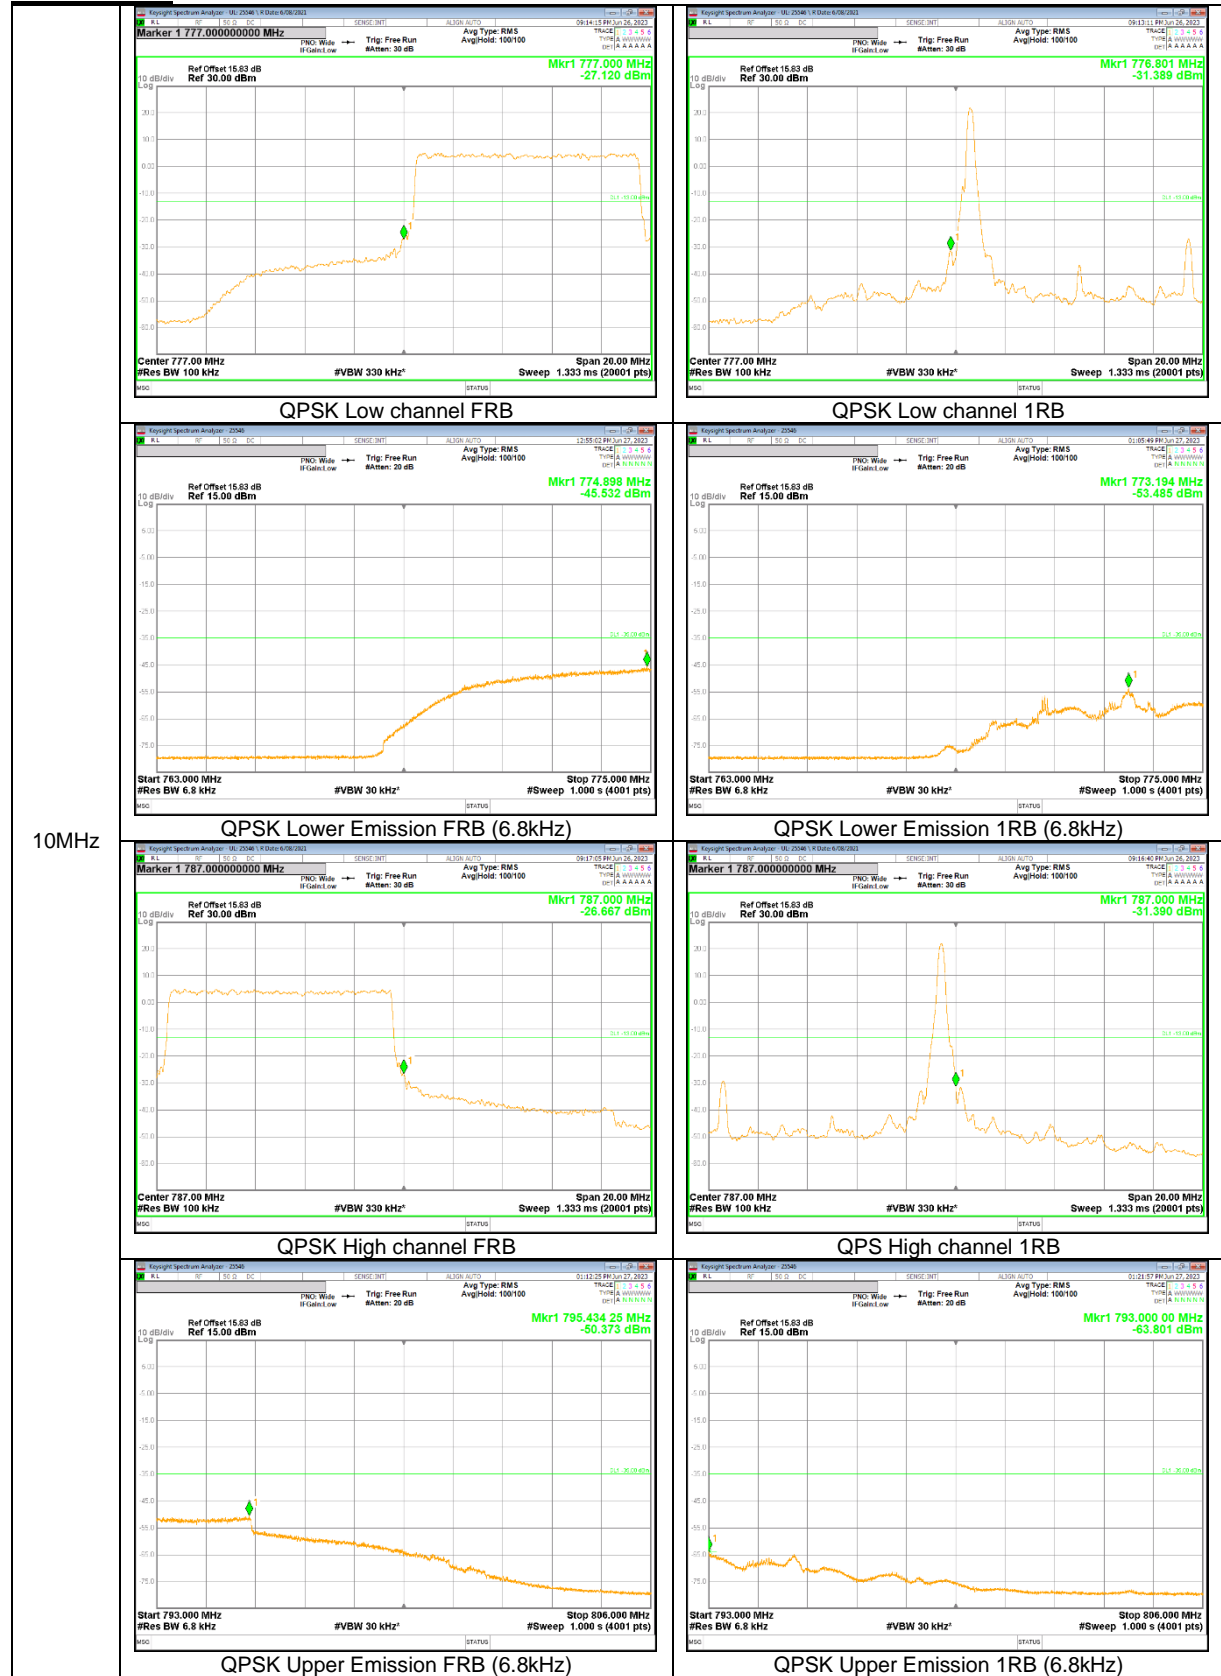

1.4MHz

LTE Band 13

5MHz

LTE Band 66

20MHz

15MHz

10MHz

3MHz

NR Band n66

15MHz

10MHz

8.4.2. EMISSION MASK RESULT

LTE Band 41