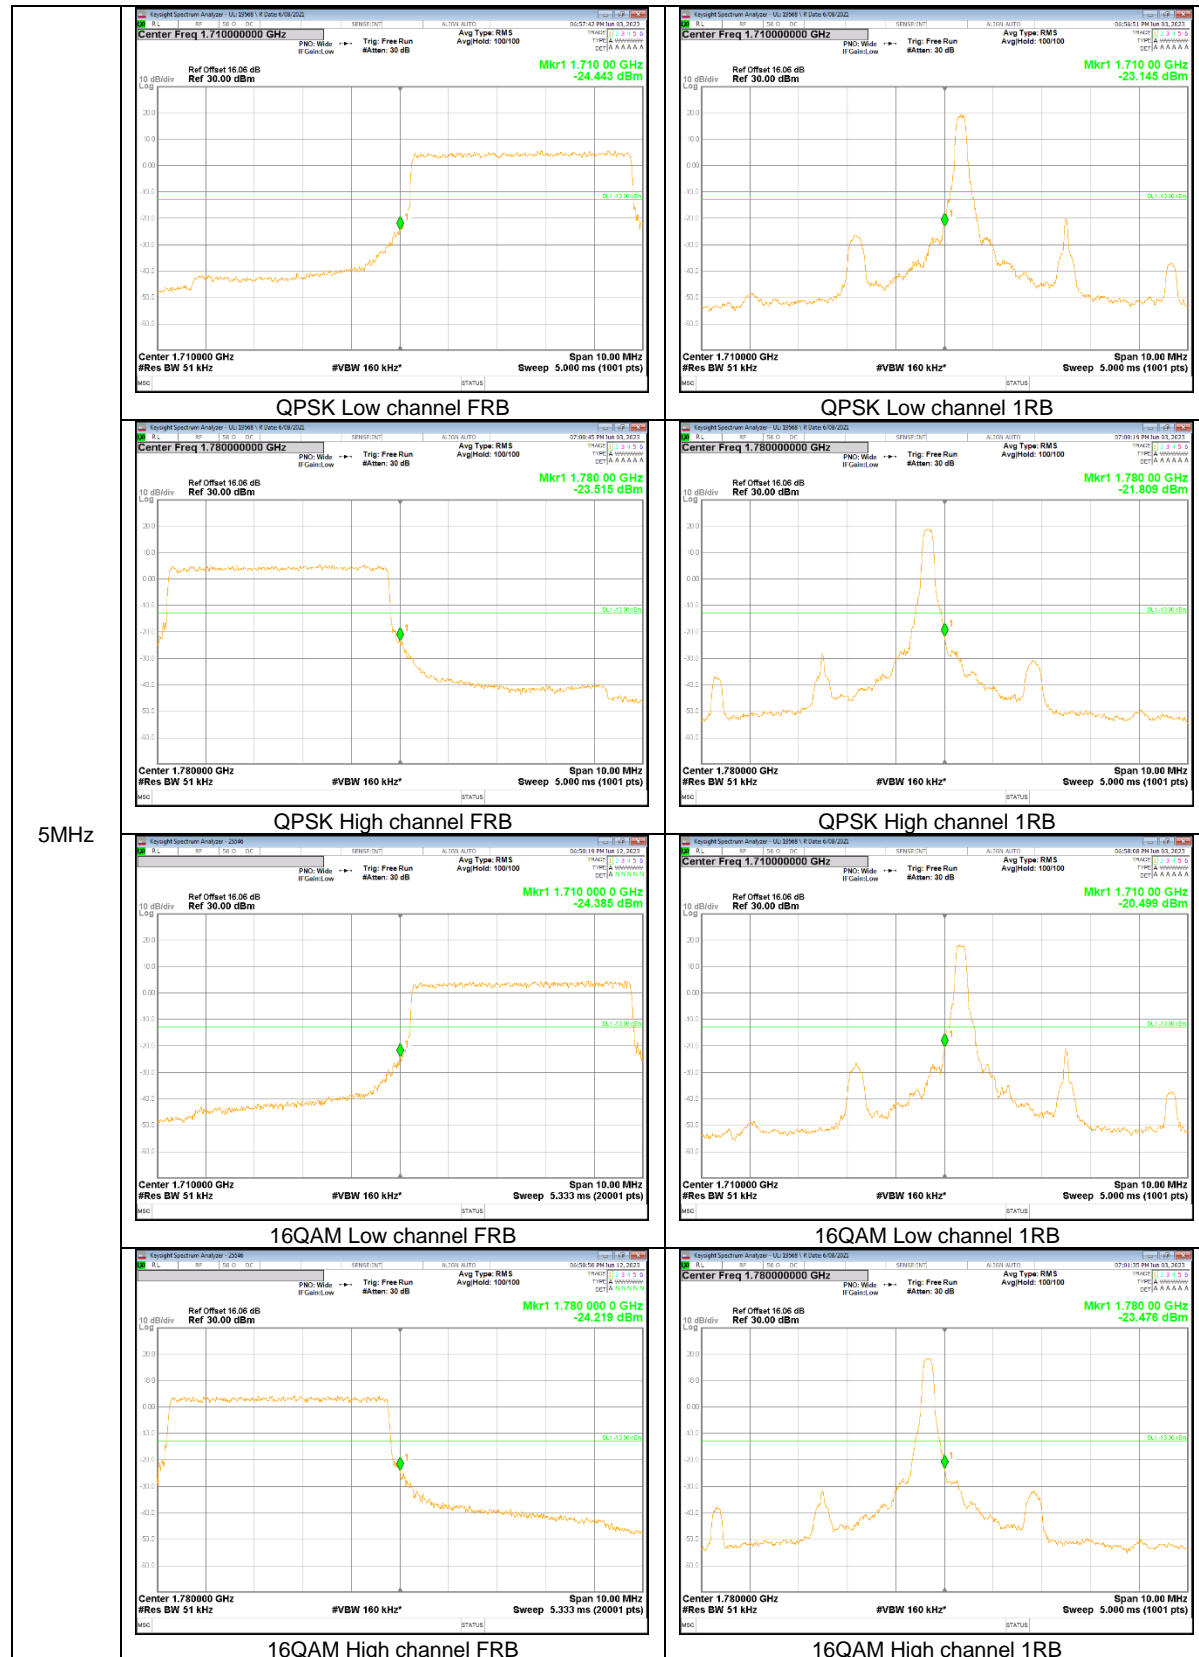

1.4MHz

LTE Band 13

5MHz

LTE Band 66

20MHz

15MHz

10MHz

3MHz

NR Band n66

15MHz

10MHz

8.4.2. EMISSION MASK RESULT

LTE Band 41