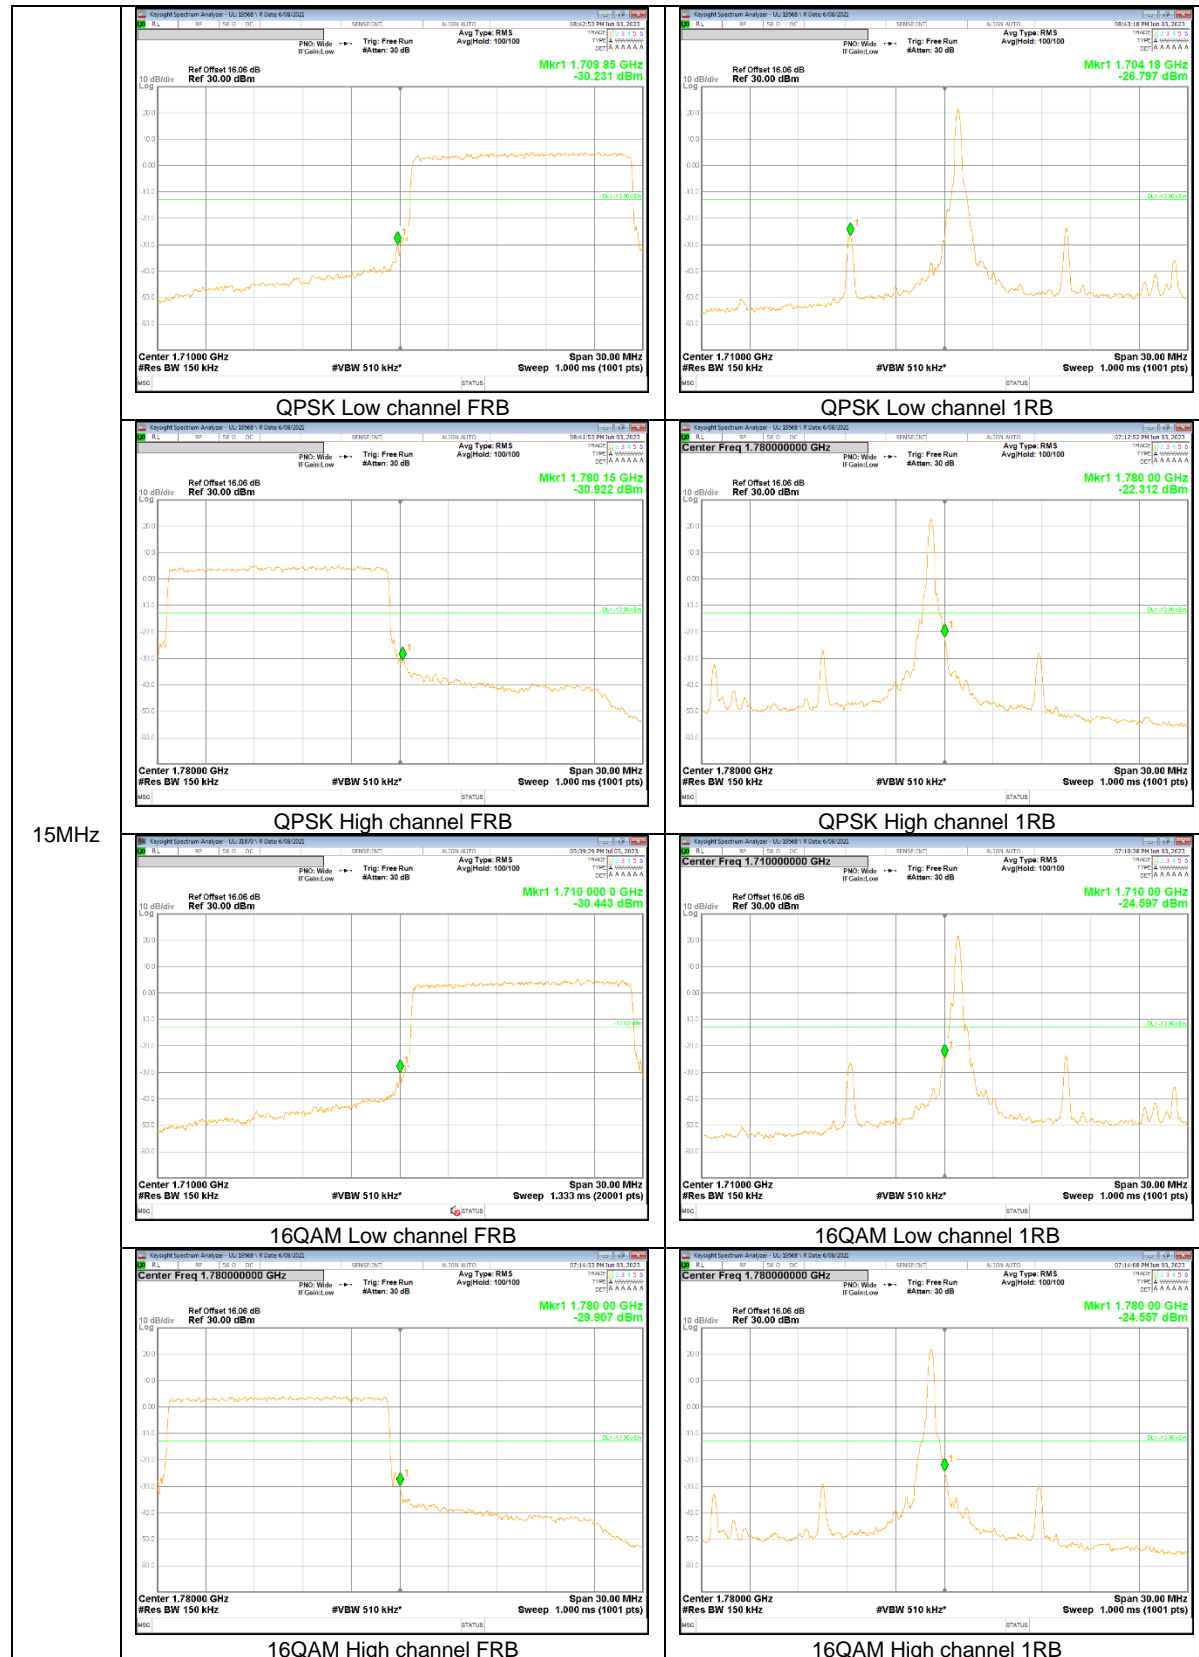

1.4MHz

LTE Band 13

5MHz

LTE Band 66

20MHz

15MHz

10MHz

3MHz

NR Band n66

15MHz

10MHz

8.4.2. EMISSION MASK RESULT

LTE Band 41