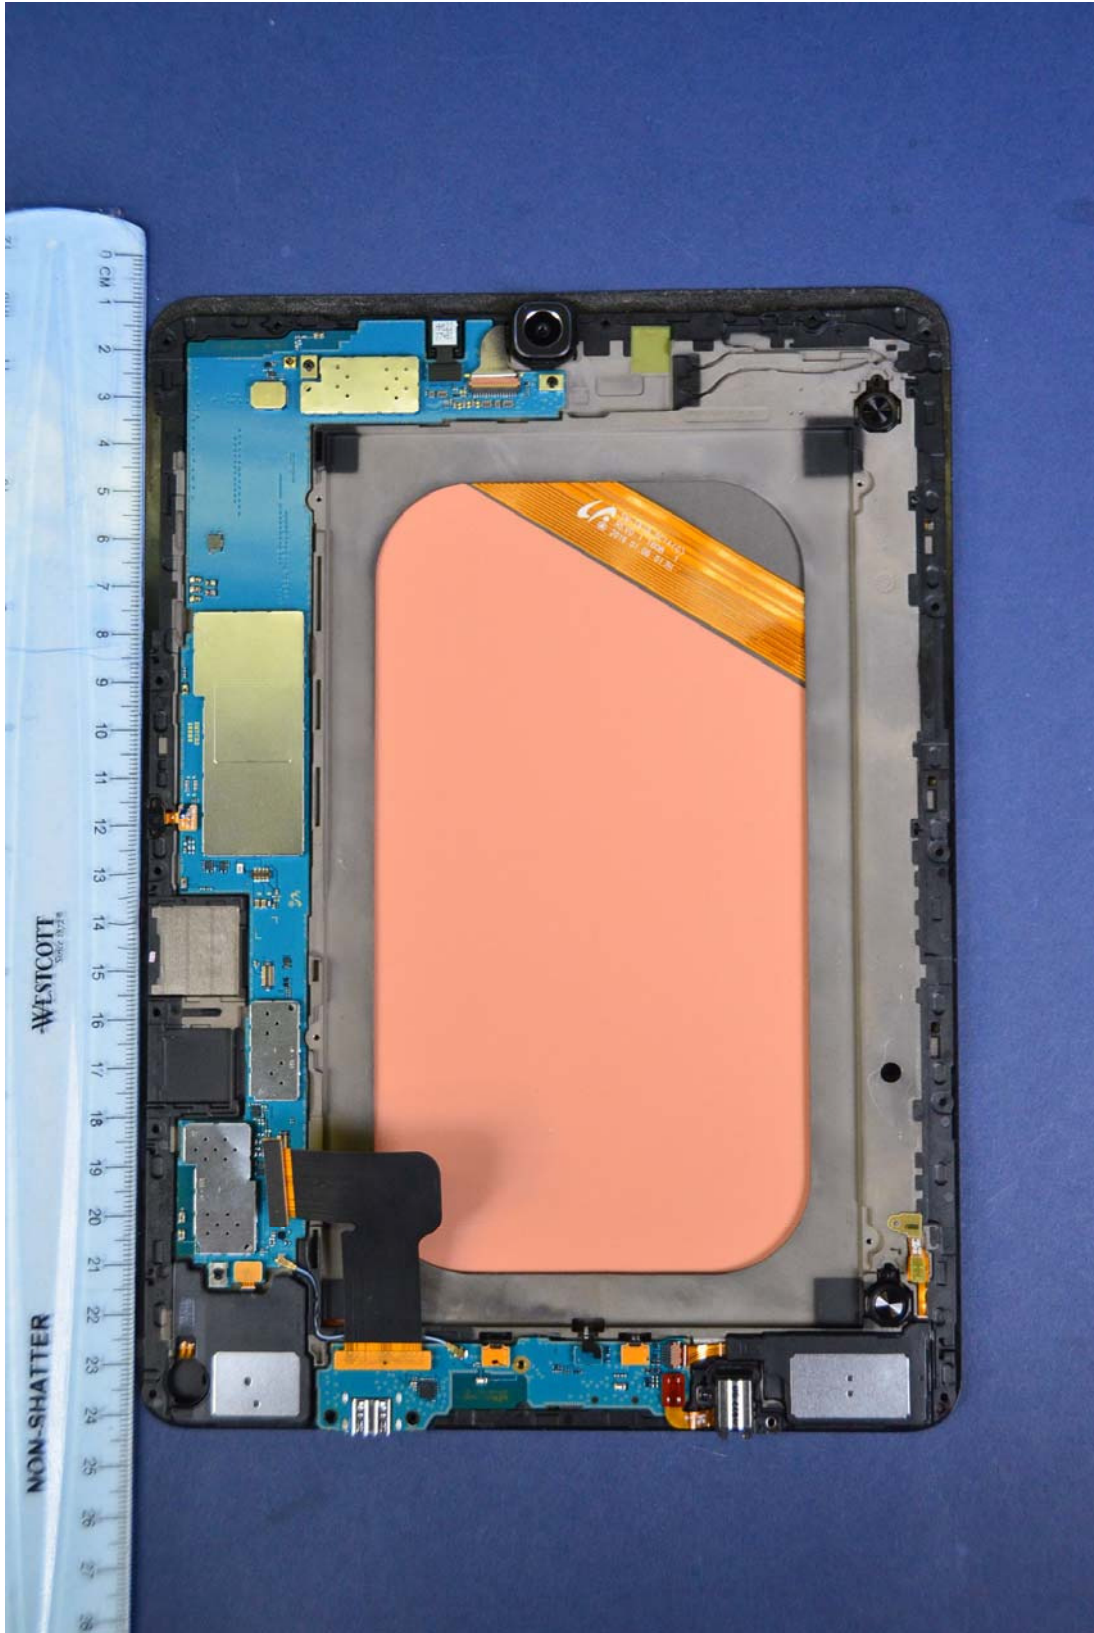

INTERNAL PHOTOGRAPHS

	<p>Samsung Electronics Co., Ltd. FCC ID: A3LSMT813</p>	<p>Model: SM-T813</p>
<p>Internal Photos</p>	<p>EUT Type: Portable Tablet</p>	<p>Page 1 of 10</p>

	<p>Samsung Electronics Co., Ltd. FCC ID: A3LSMT813</p>	<p>Model: SM-T813</p>
<p>Internal Photos</p>	<p>EUT Type: Portable Tablet</p>	<p>Page 2 of 10</p>

	Samsung Electronics Co., Ltd. FCC ID: A3LSMT813	Model: SM-T813
Internal Photos	EUT Type: Portable Tablet	Page 3 of 10

	<p>Samsung Electronics Co., Ltd. FCC ID: A3LSMT813</p>	<p>Model: SM-T813</p>
<p>Internal Photos</p>	<p>EUT Type: Portable Tablet</p>	<p>Page 4 of 10</p>

	Samsung Electronics Co., Ltd. FCC ID: A3LSMT813	Model: SM-T813
Internal Photos	EUT Type: Portable Tablet	Page 7 of 10

	<p>Samsung Electronics Co., Ltd. FCC ID: A3LSMT813</p>	<p>Model: SM-T813</p>
<p>Internal Photos</p>	<p>EUT Type: Portable Tablet</p>	<p>Page 9 of 10</p>