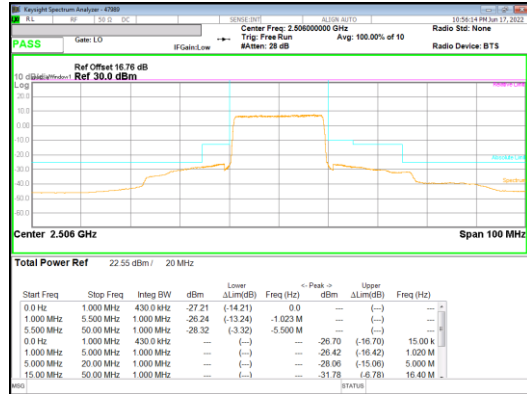

LTE Band 26 (Straddle)

LTE Band 41

20MHz
 QPSK

QPSK Low channel FRB

QPSK Low channel 1RB_Offset Low

QPSK Low channel 1RB_Offset High

QPSK Mid channel FRB

QPSK Mid channel 1RB_Offset Low

QPSK Mid channel 1RB_Offset High