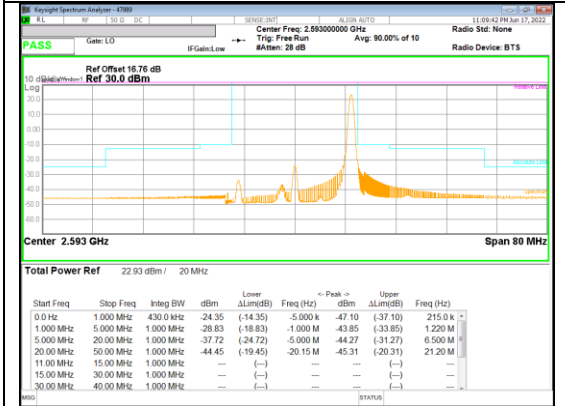

LTE Band 26 (Straddle)

LTE Band 41

20MHz
 QPSK

QPSK Low channel FRB

QPSK Low channel 1RB_Offset Low

QPSK Low channel 1RB_Offset High

QPSK Mid channel FRB

QPSK Mid channel 1RB_Offset Low

QPSK Mid channel 1RB_Offset High