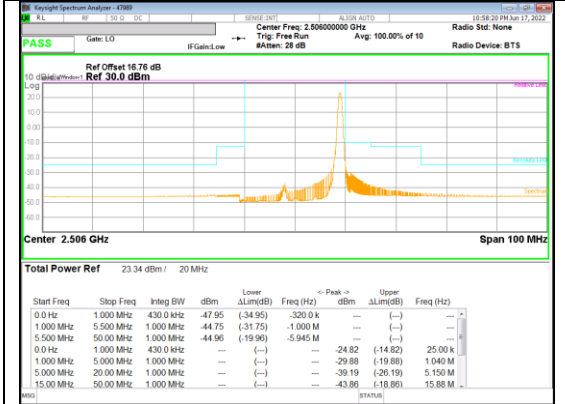

LTE Band 26 (Straddle)

LTE Band 41

20MHz
 QPSK

QPSK Low channel FRB

QPSK Low channel 1RB_Offset Low

QPSK Low channel 1RB_Offset High

QPSK Mid channel FRB

QPSK Mid channel 1RB_Offset Low

QPSK Mid channel 1RB_Offset High