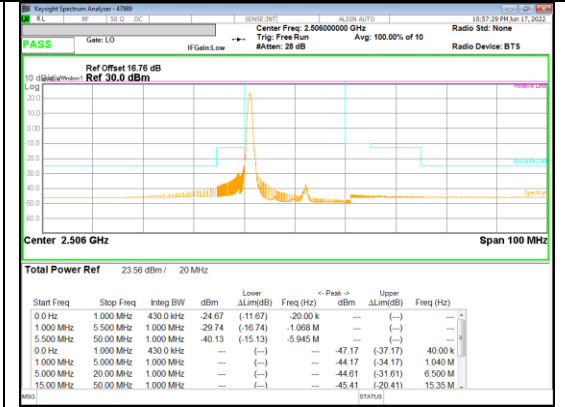

LTE Band 26 (Straddle)

LTE Band 41

20MHz
 QPSK

QPSK Low channel FRB

QPSK Low channel 1RB_Offset Low

QPSK Low channel 1RB_Offset High

QPSK Mid channel FRB

QPSK Mid channel 1RB_Offset Low

QPSK Mid channel 1RB_Offset High