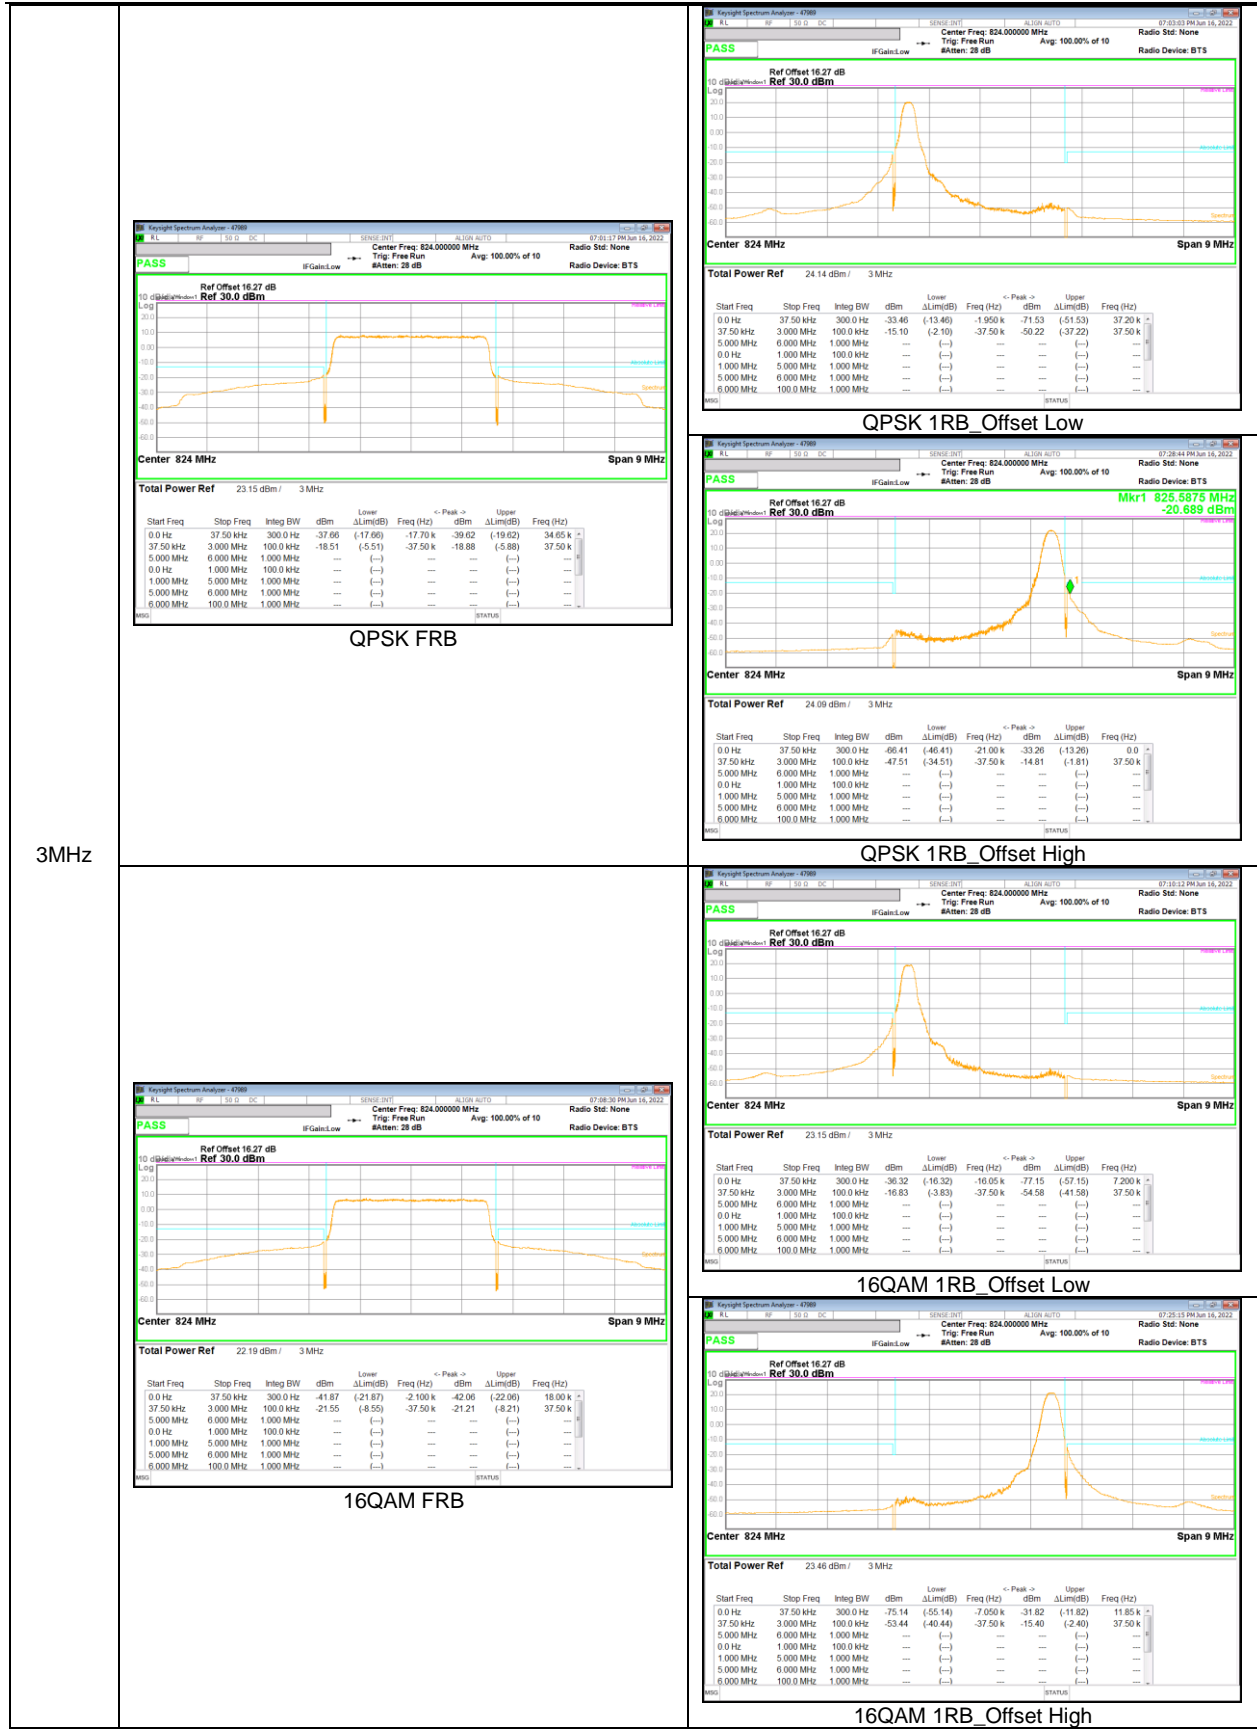

LTE Band 26 (Straddle)

LTE Band 41

20MHz
 QPSK

QPSK Low channel FRB

QPSK Low channel 1RB_Offset Low

QPSK Low channel 1RB_Offset High

QPSK Mid channel FRB

QPSK Mid channel 1RB_Offset Low

QPSK Mid channel 1RB_Offset High