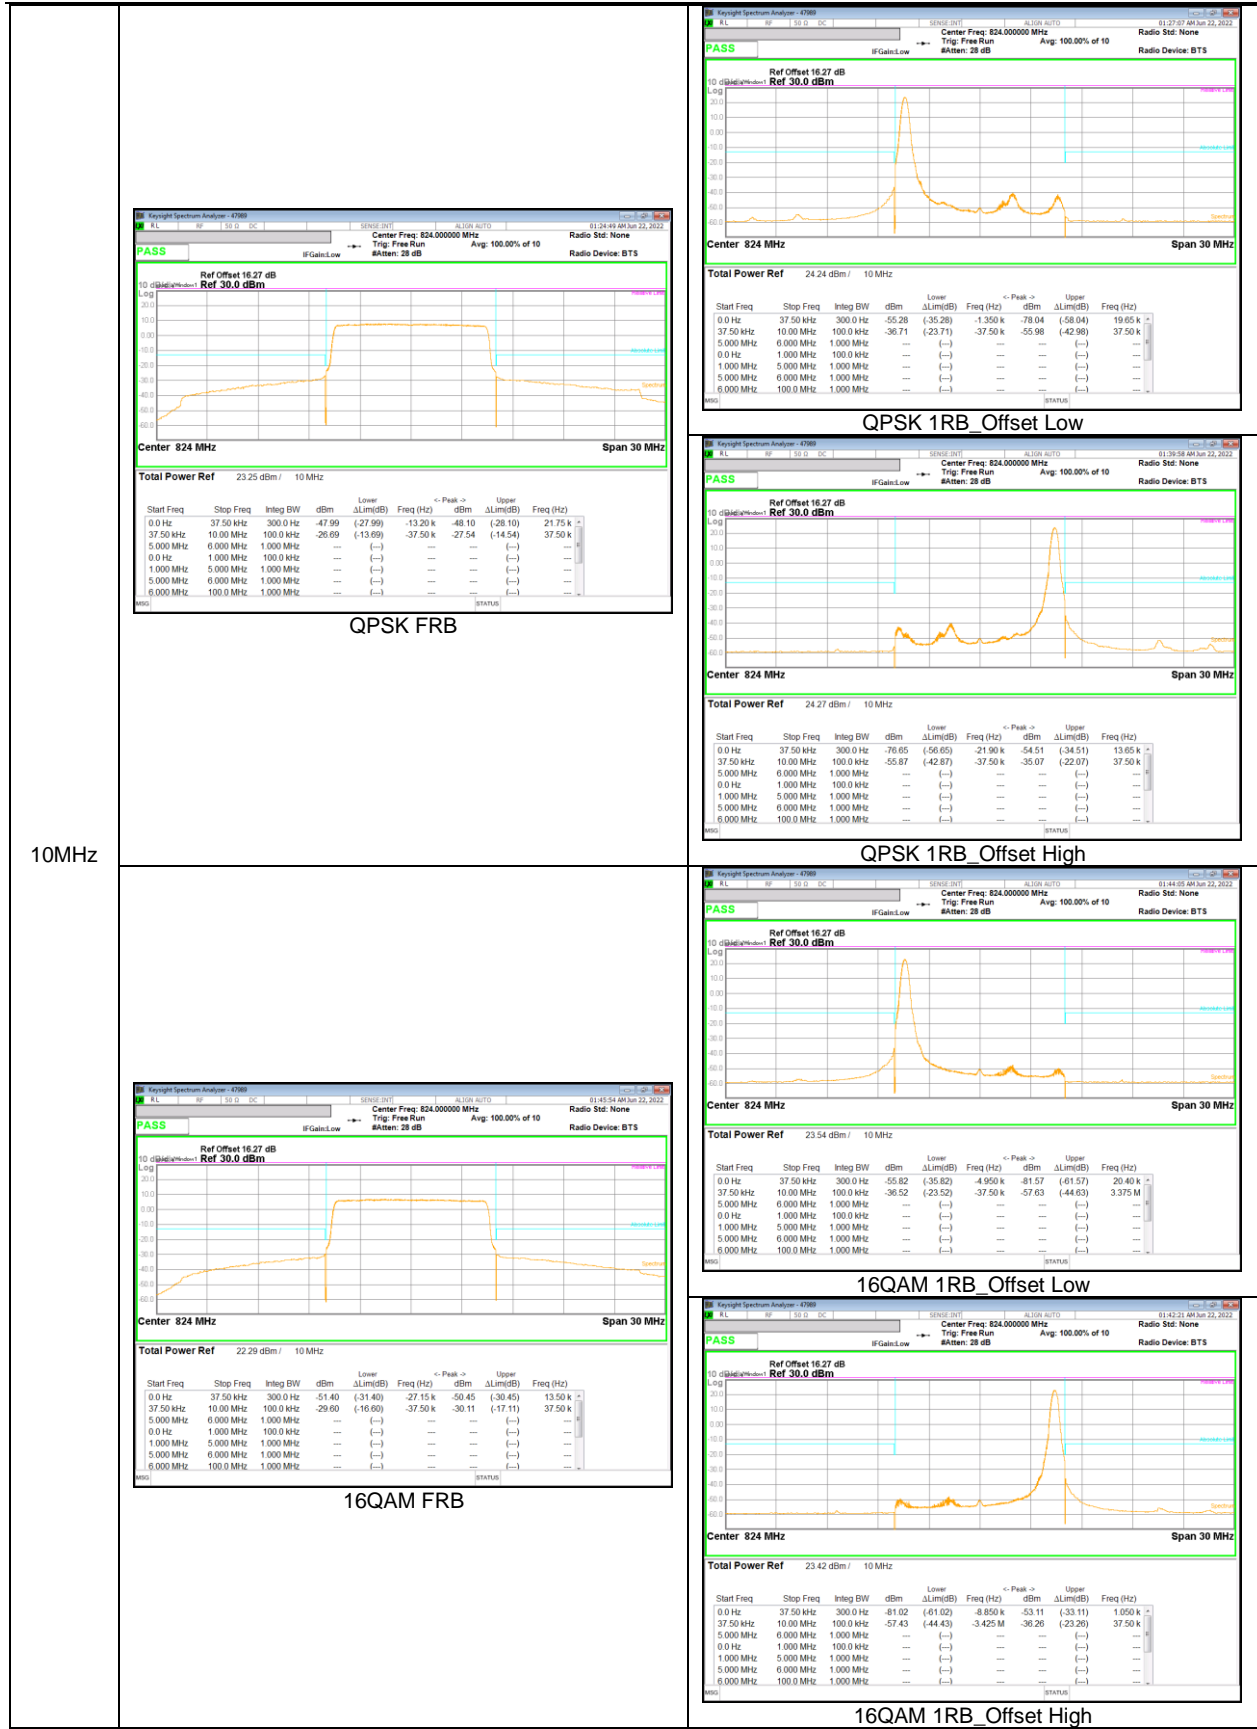

LTE Band 26 (Straddle)

LTE Band 41

20MHz
 QPSK

QPSK Low channel FRB

QPSK Low channel 1RB_Offset Low

QPSK Low channel 1RB_Offset High

QPSK Mid channel FRB

QPSK Mid channel 1RB_Offset Low

QPSK Mid channel 1RB_Offset High