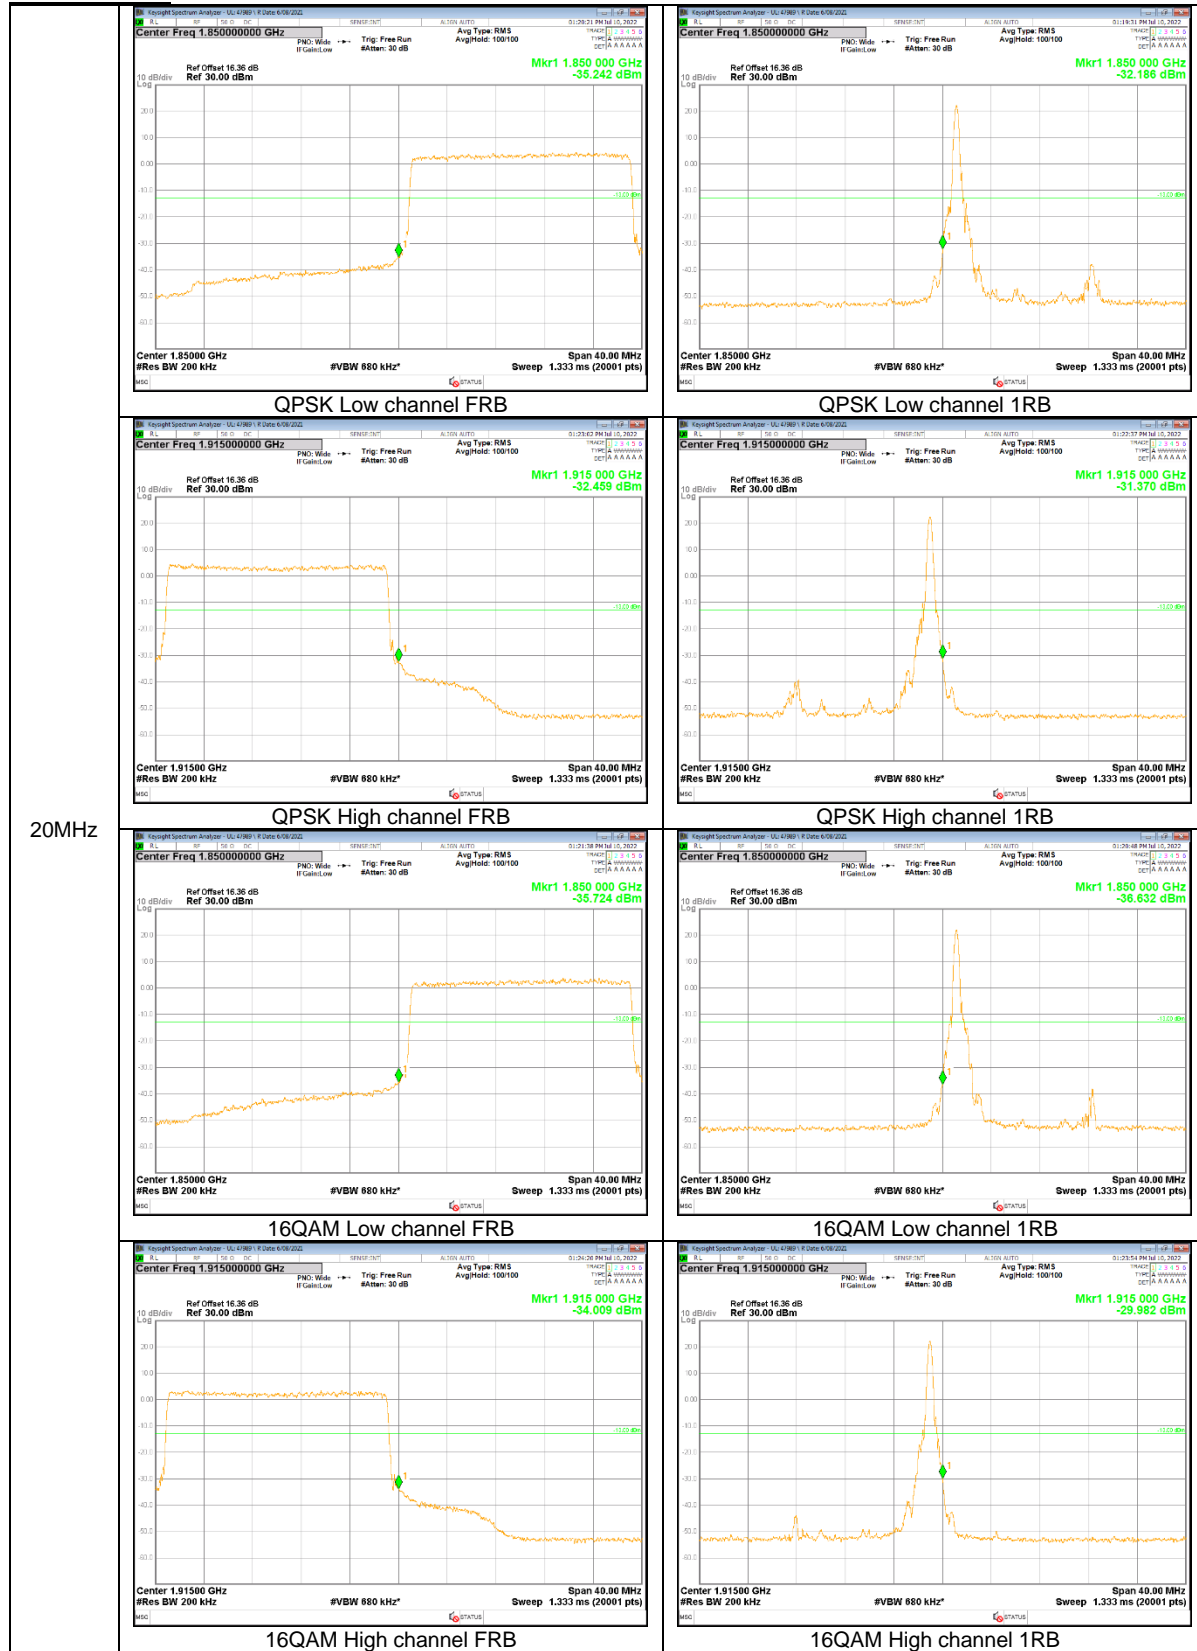

LTE Band 12

LTE Band 13

5MHz

LTE Band 25

15MHz

5MHz

1.4MHz

TE Band 26 (Part 22)

5MHz