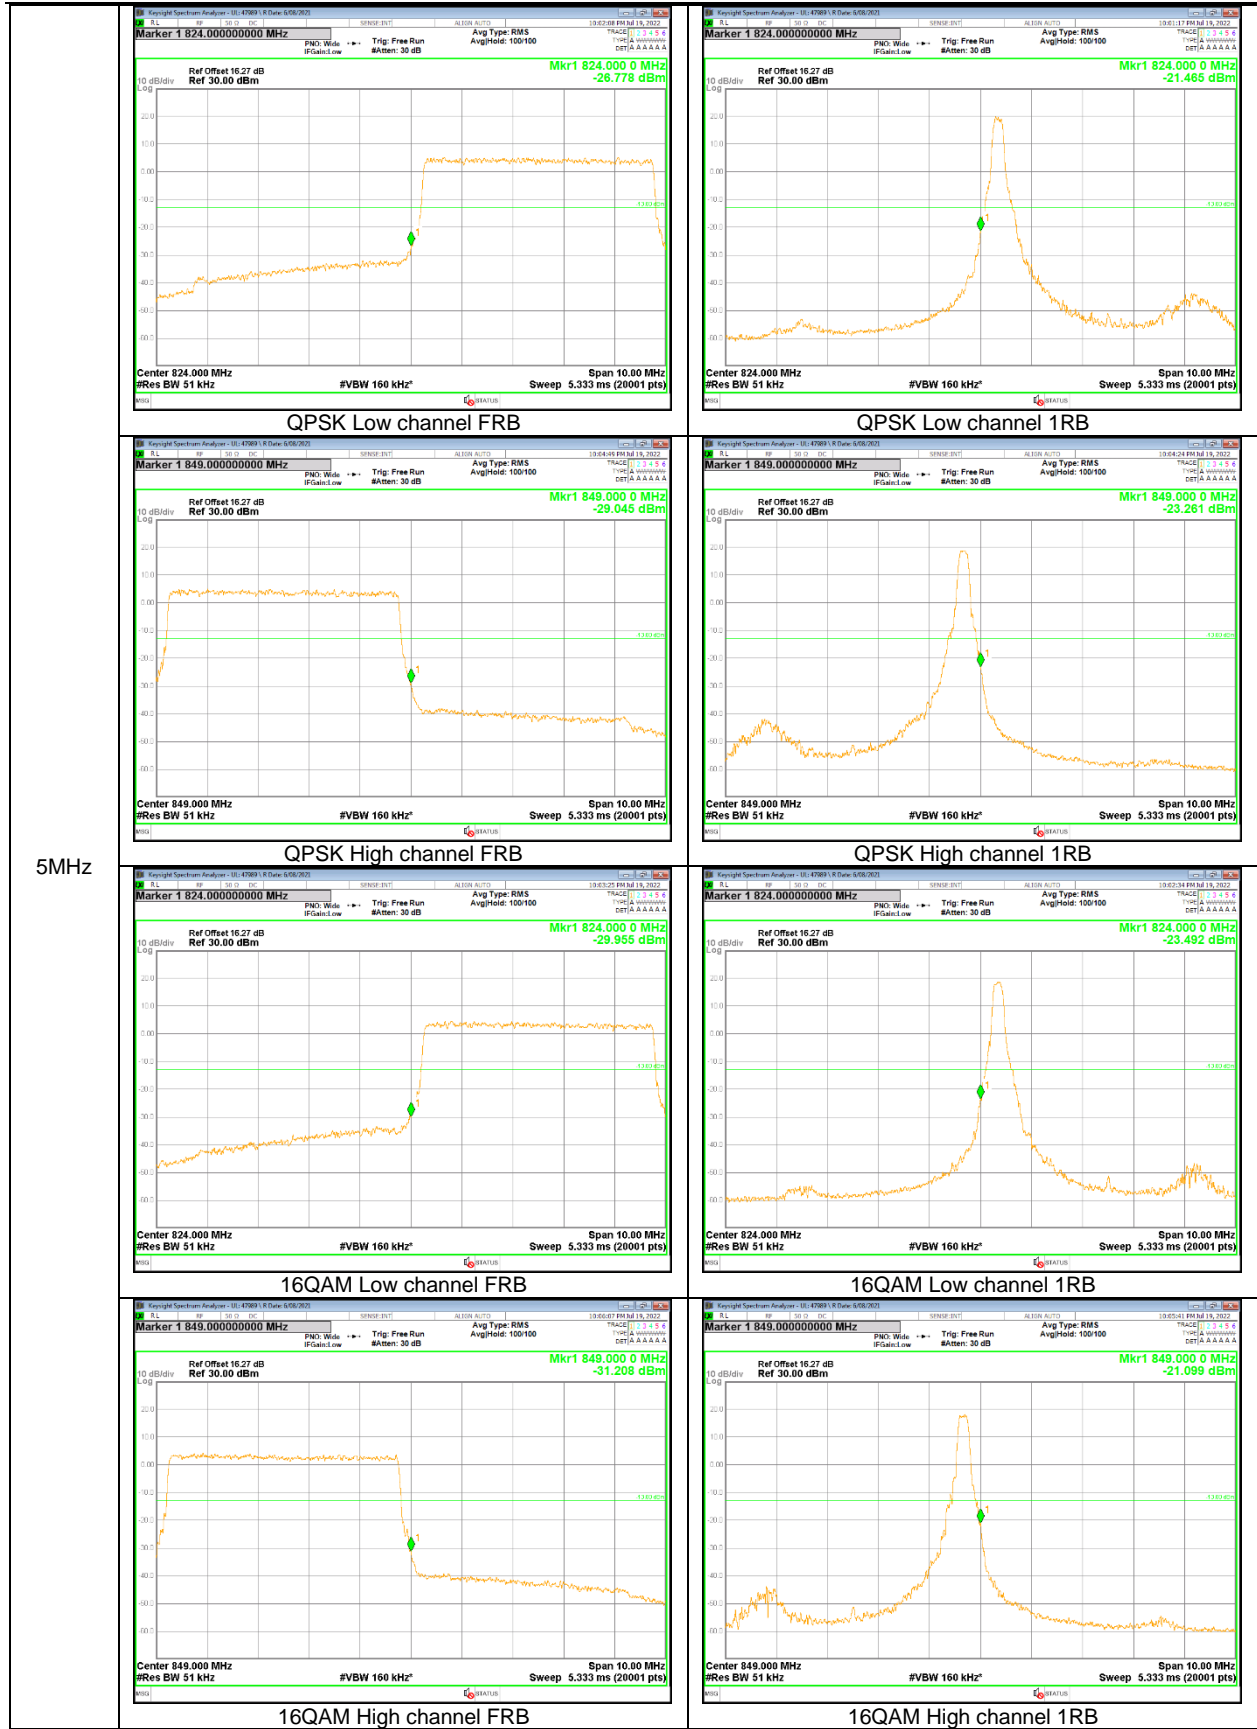

LTE Band 12

LTE Band 13

5MHz

LTE Band 25

15MHz

5MHz

1.4MHz

TE Band 26 (Part 22)

5MHz