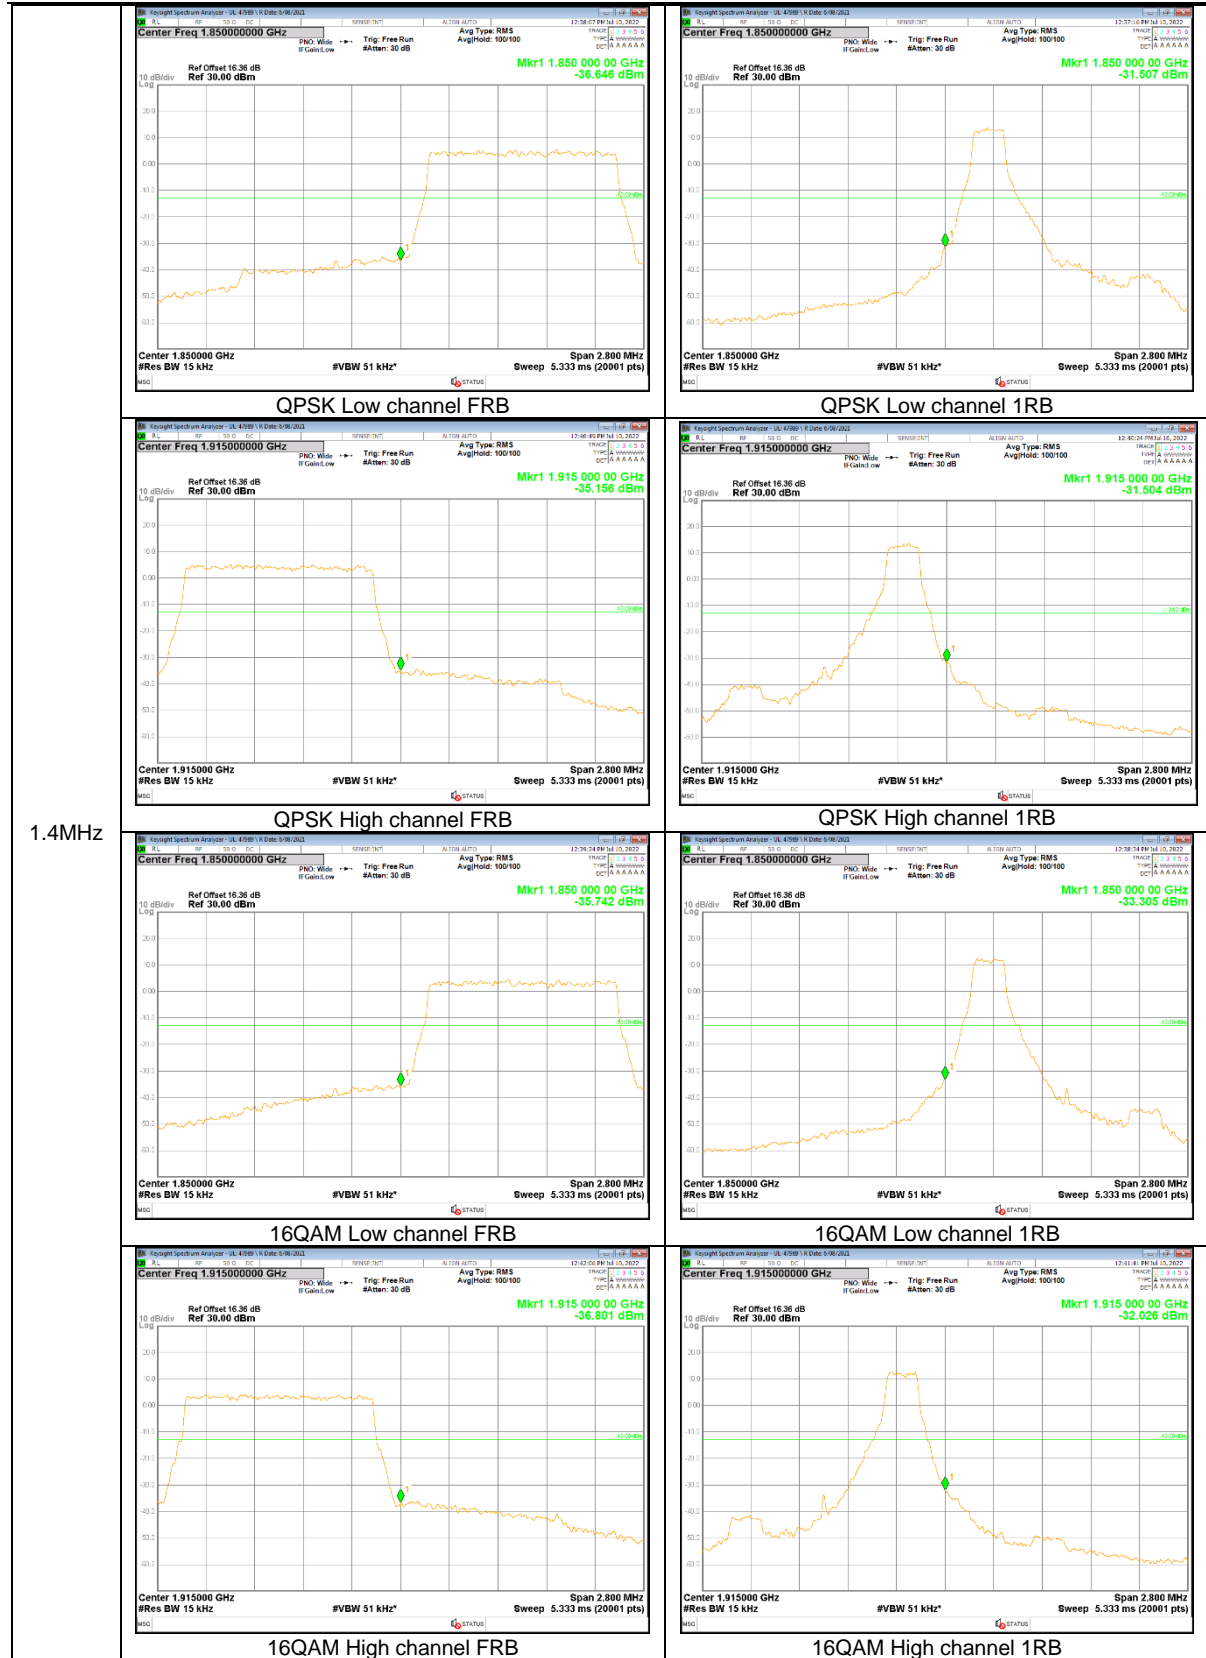

LTE Band 12

LTE Band 13

5MHz

LTE Band 25

15MHz

5MHz

1.4MHz

TE Band 26 (Part 22)

5MHz