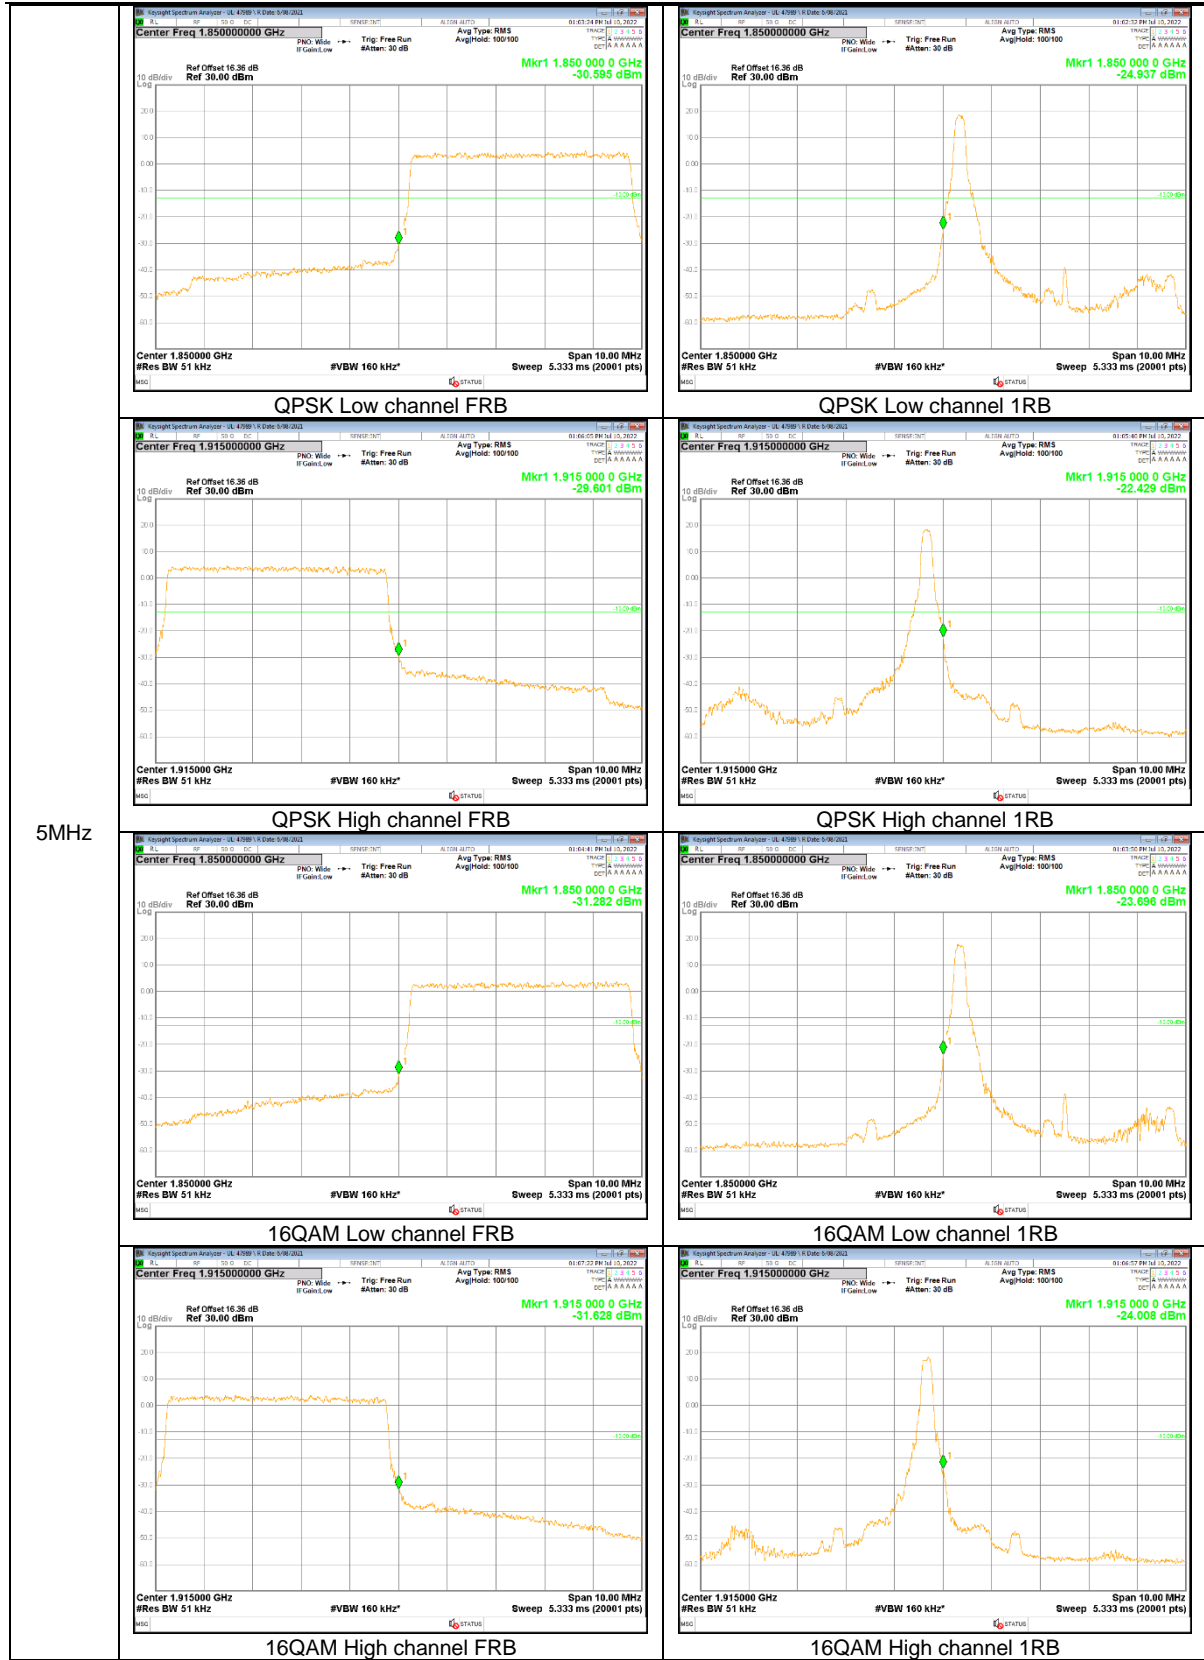

LTE Band 12

LTE Band 13

5MHz

LTE Band 25

15MHz

5MHz

1.4MHz

TE Band 26 (Part 22)

5MHz