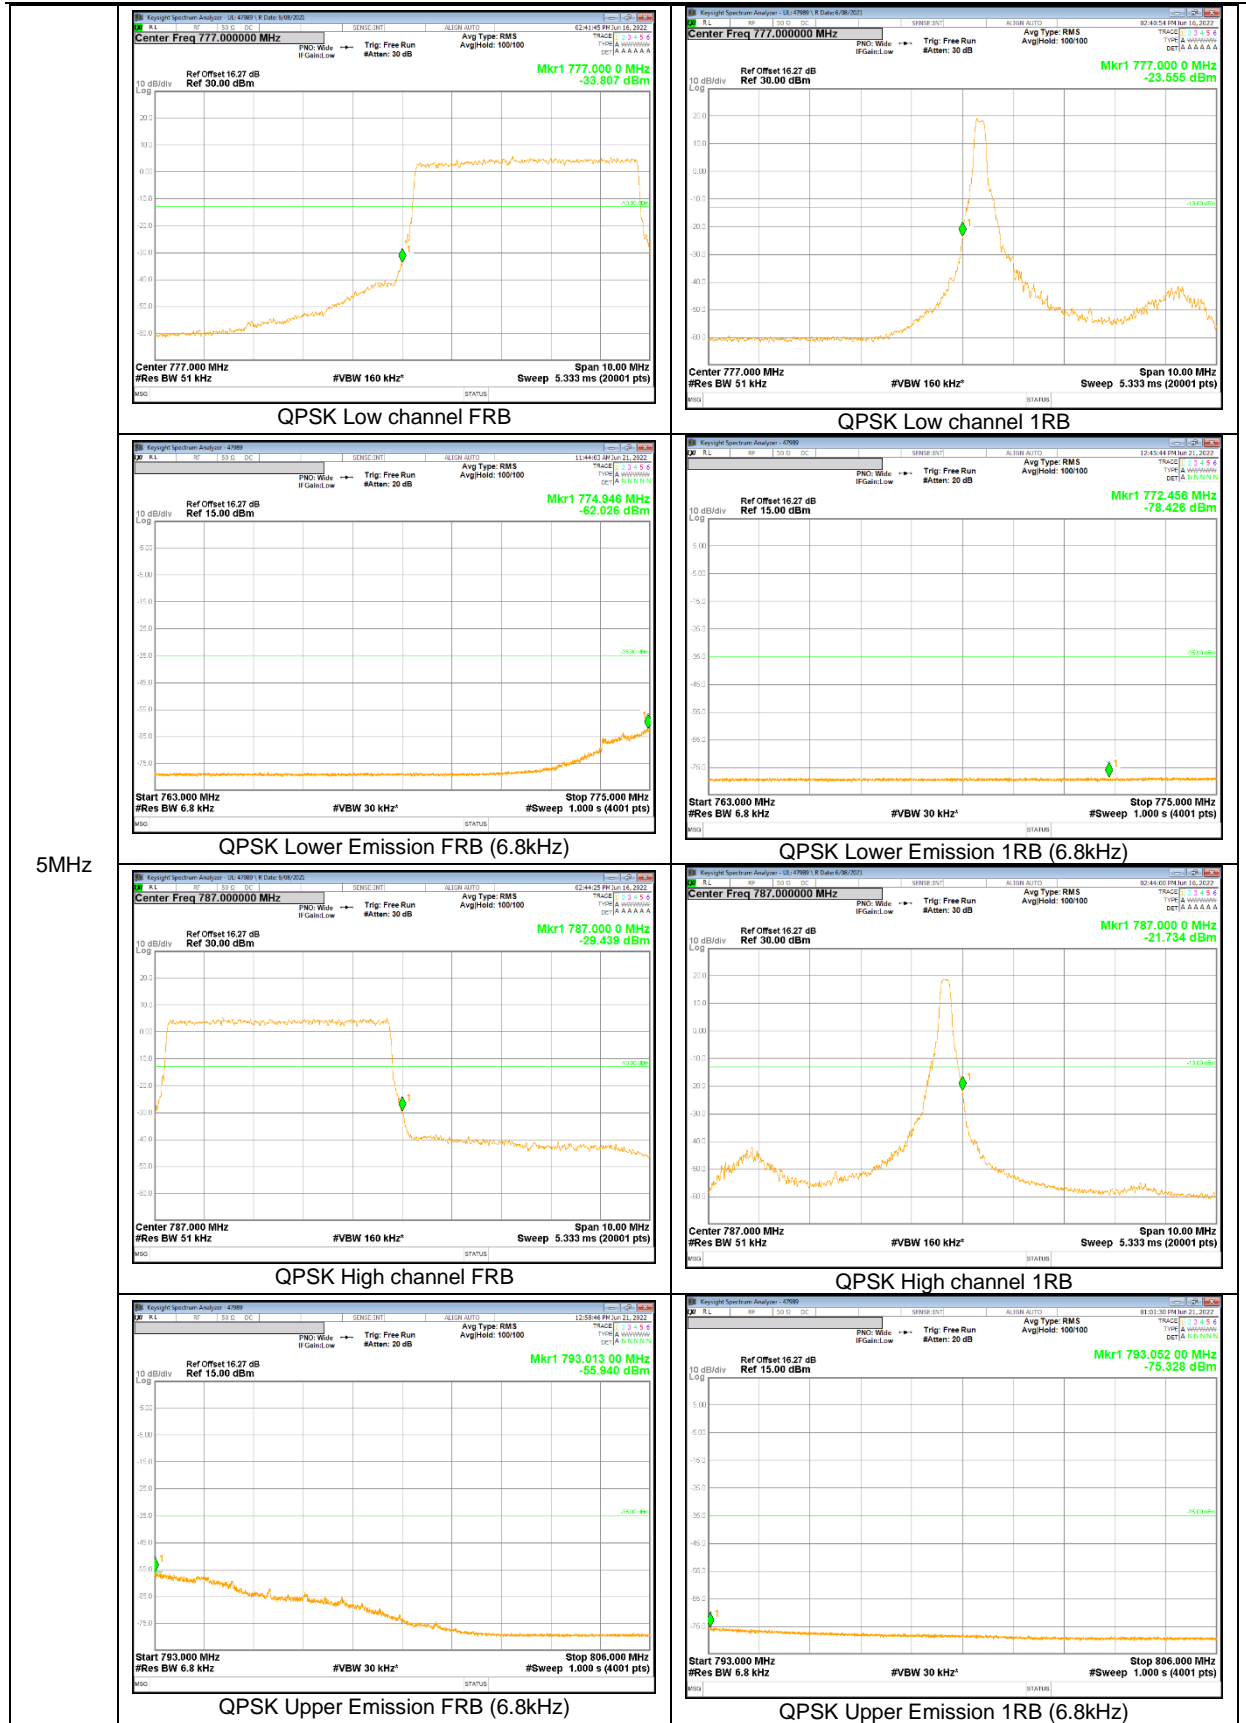

LTE Band 12

LTE Band 13

5MHz

LTE Band 25

15MHz

5MHz

1.4MHz

TE Band 26 (Part 22)

5MHz