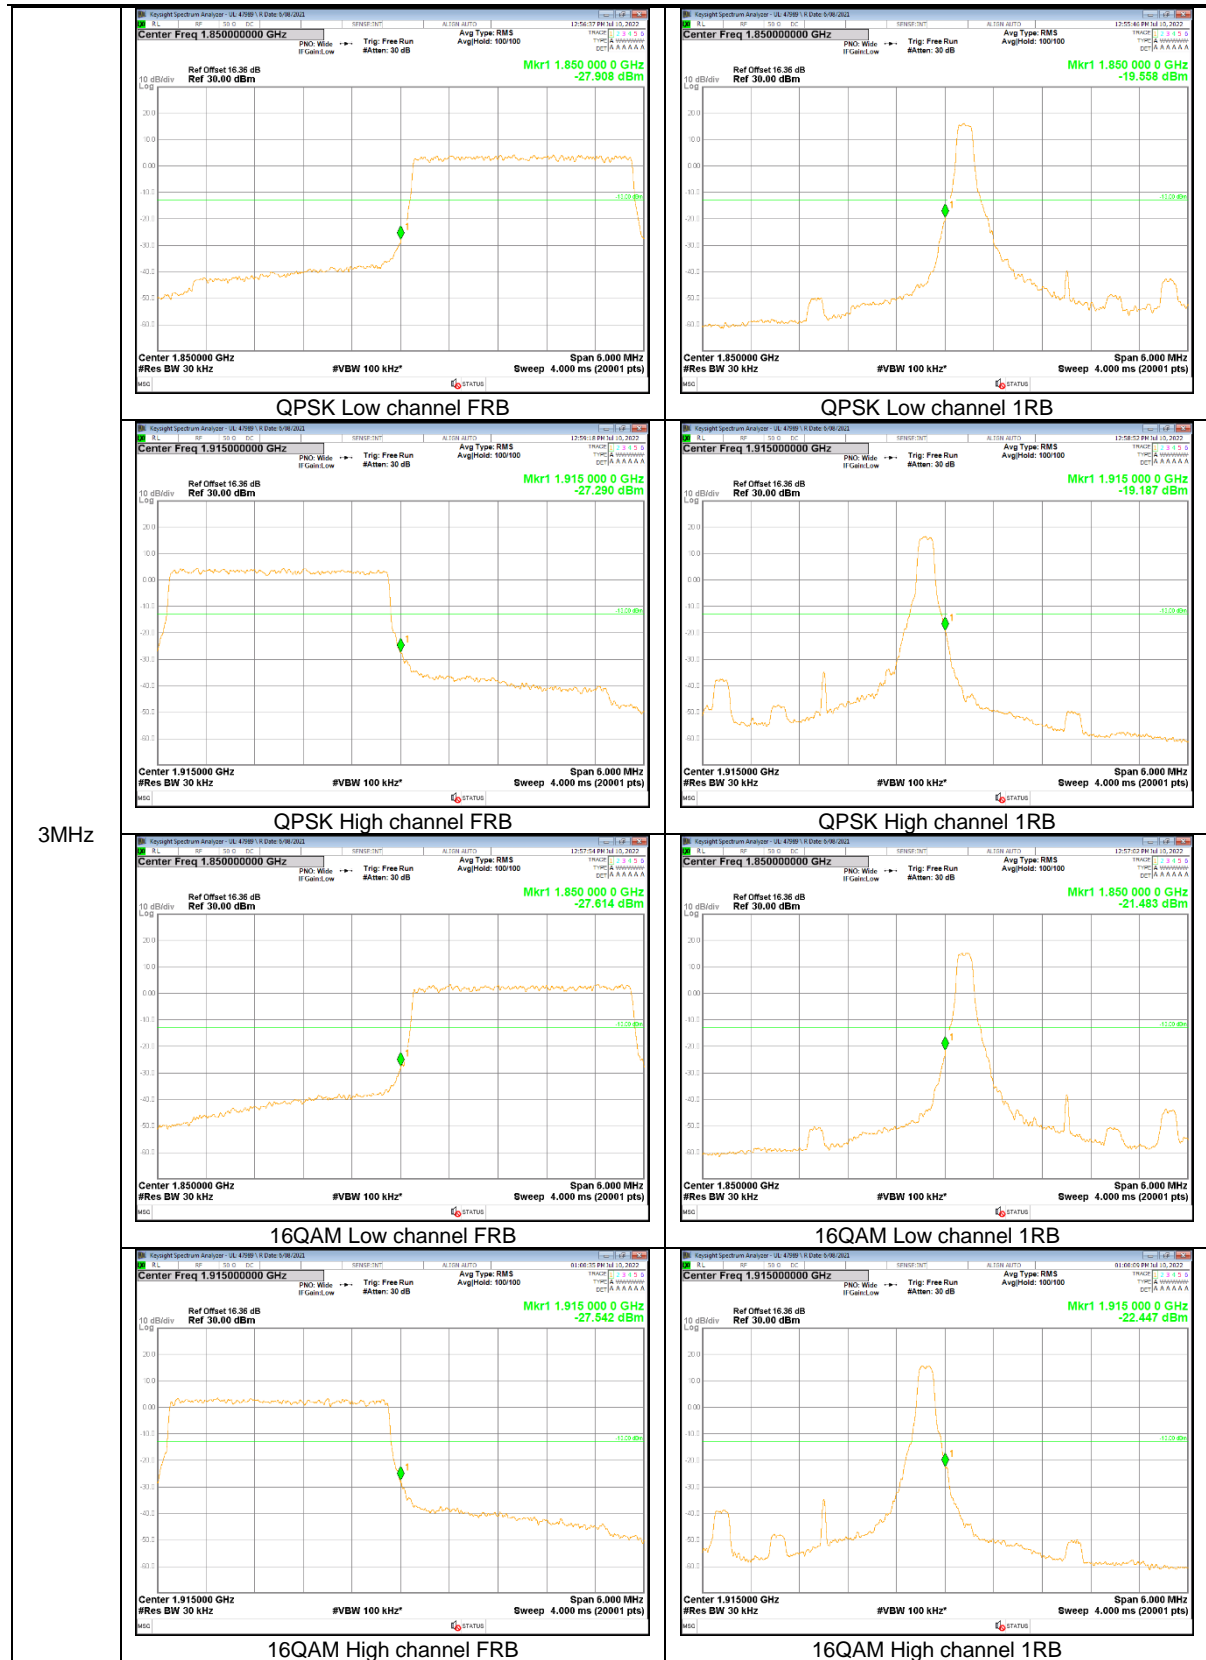

LTE Band 12

LTE Band 13

5MHz

LTE Band 25

15MHz

5MHz

1.4MHz

TE Band 26 (Part 22)

5MHz