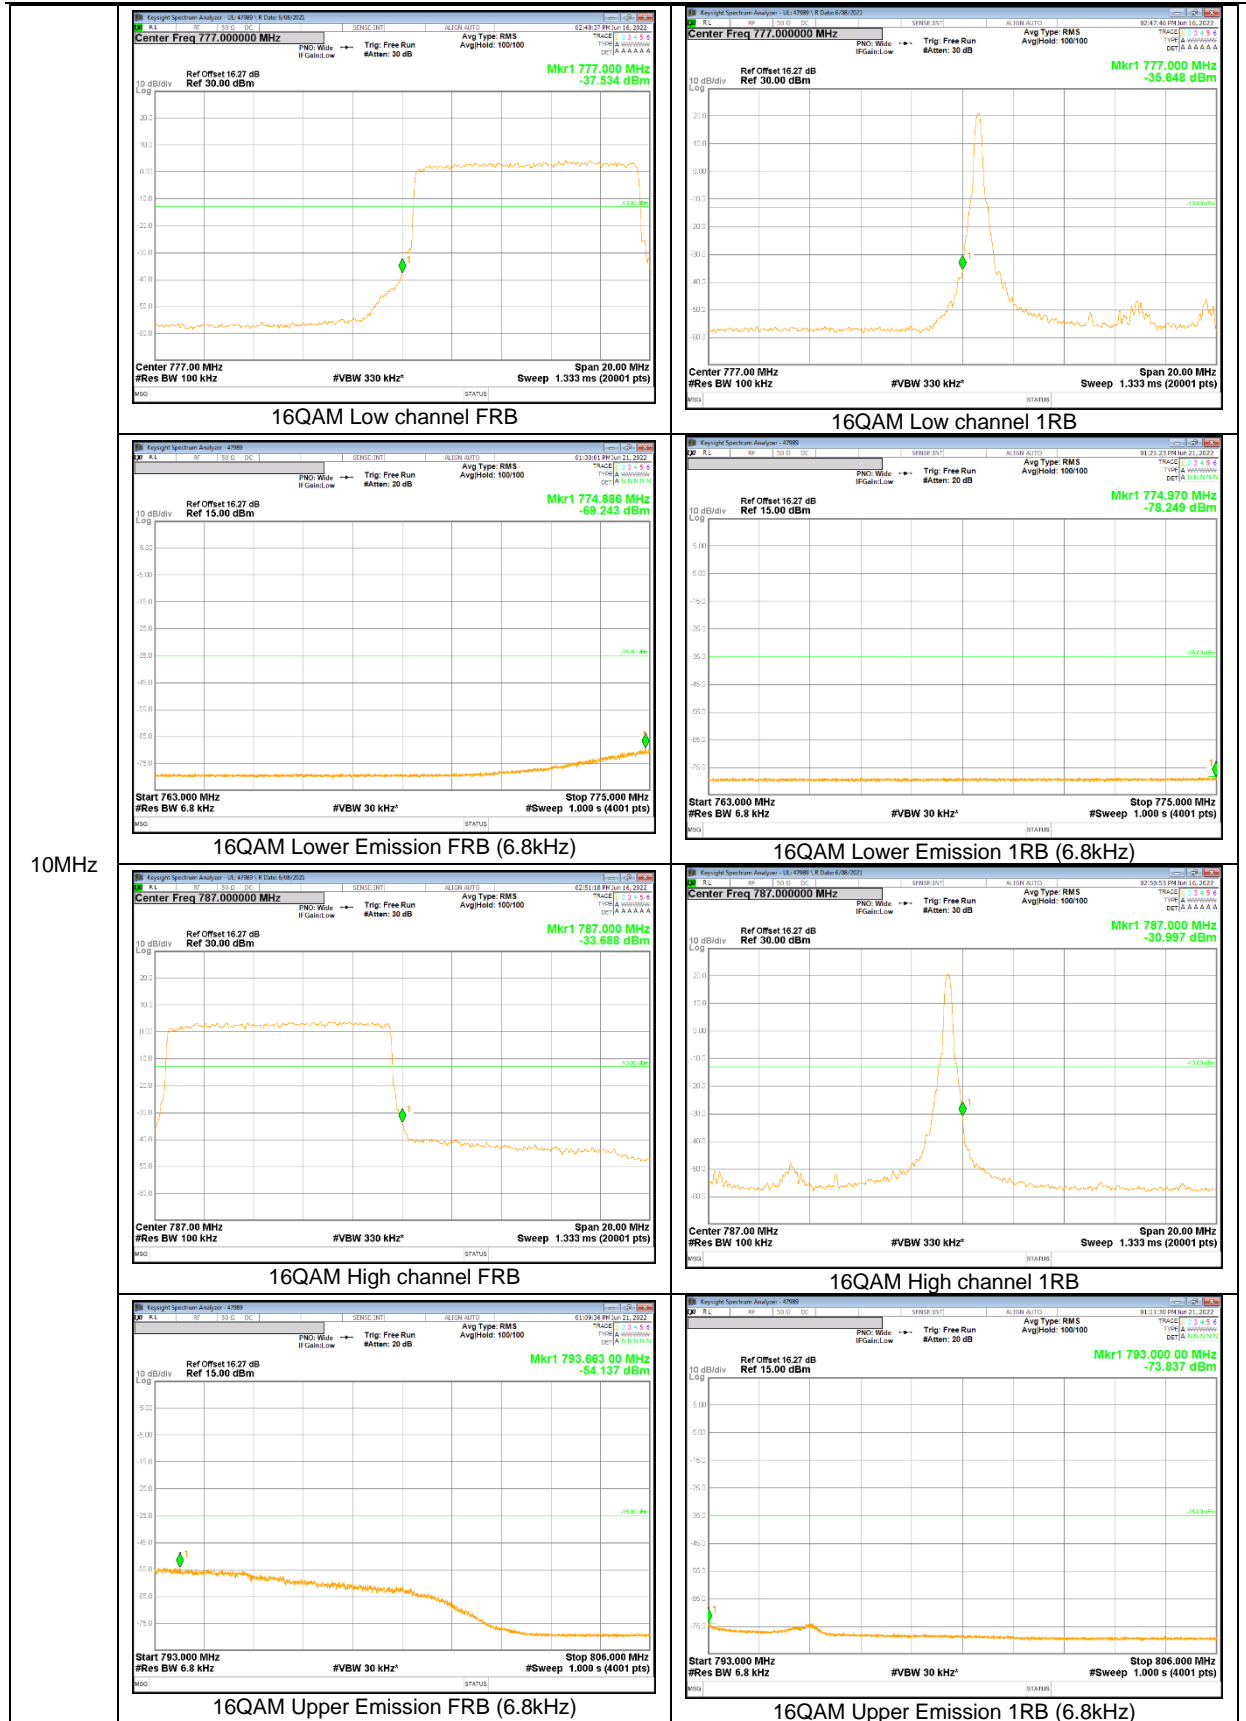

LTE Band 12

LTE Band 13

5MHz

LTE Band 25

15MHz

5MHz

1.4MHz

TE Band 26 (Part 22)

5MHz