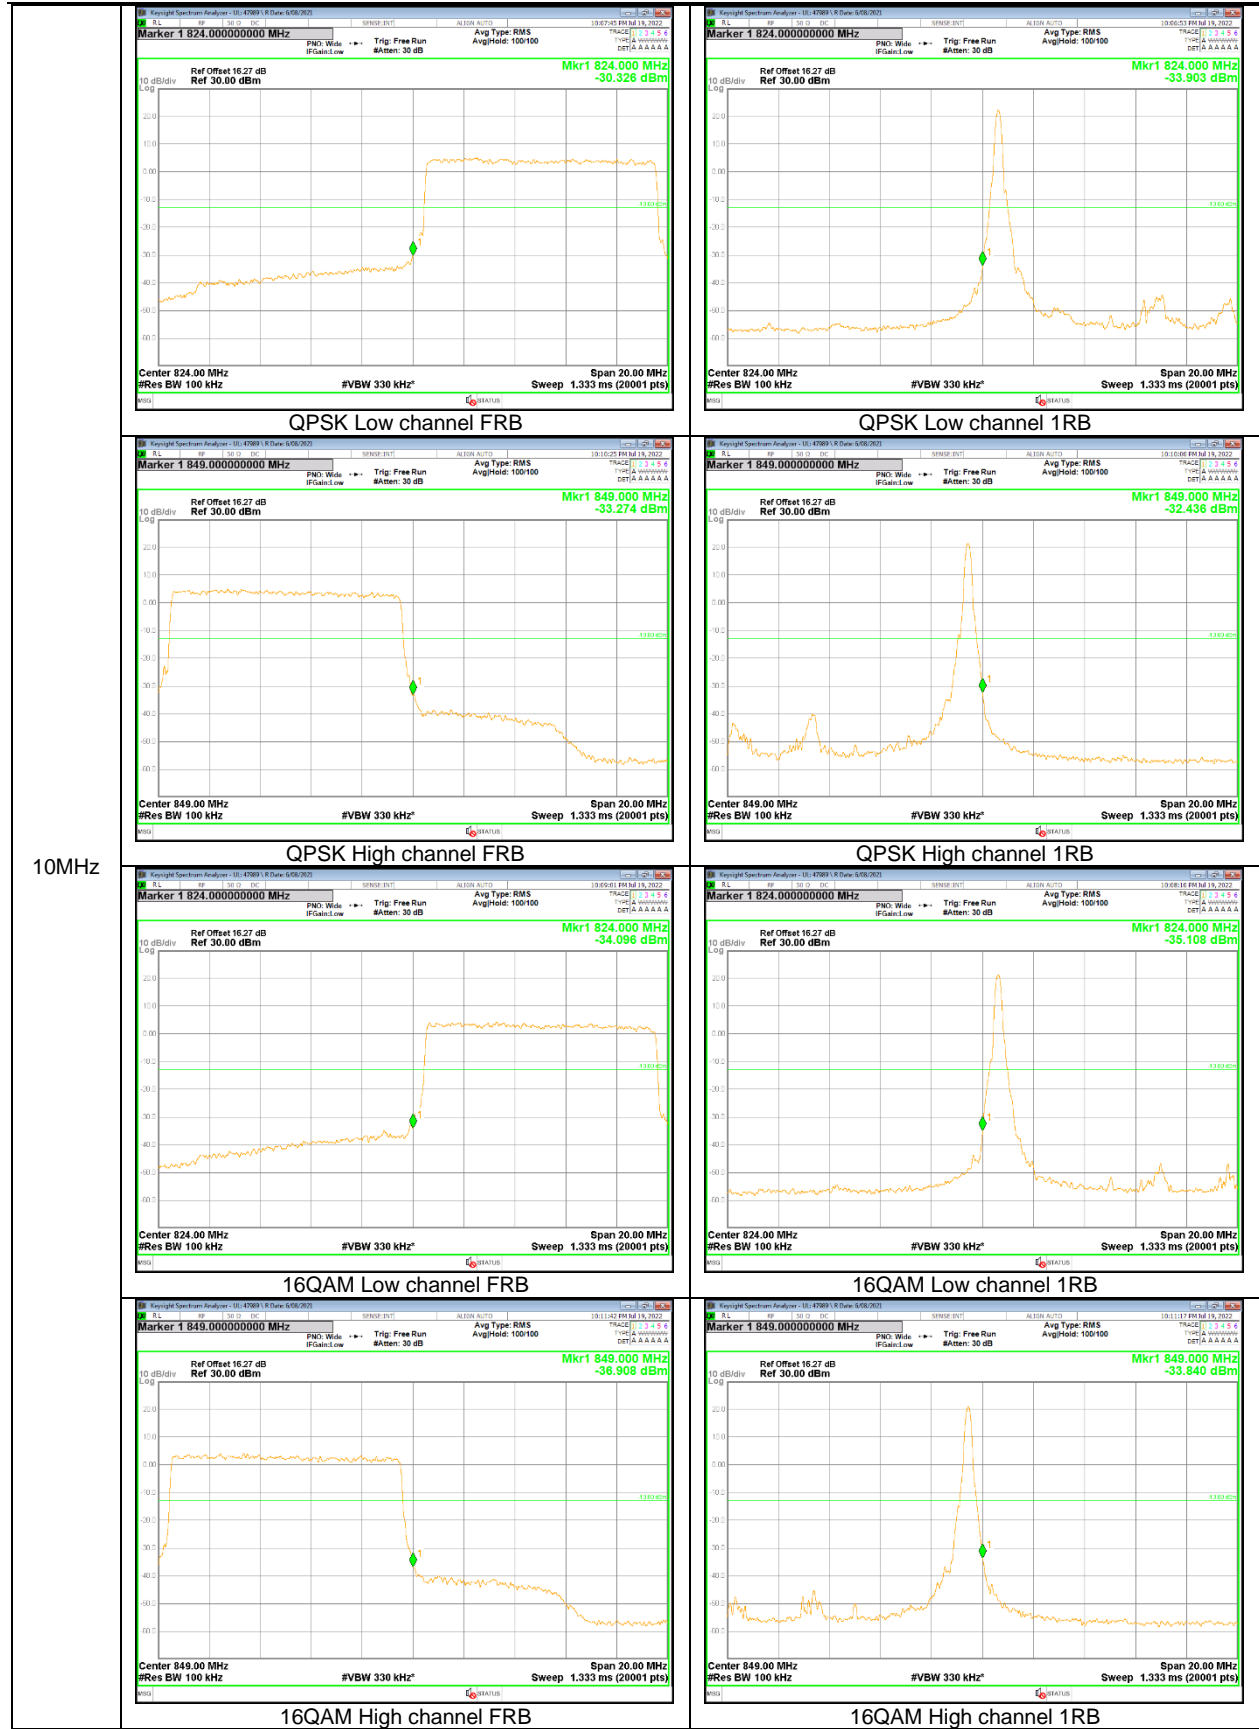

LTE Band 12

LTE Band 13

5MHz

LTE Band 25

15MHz

5MHz

1.4MHz

TE Band 26 (Part 22)

5MHz