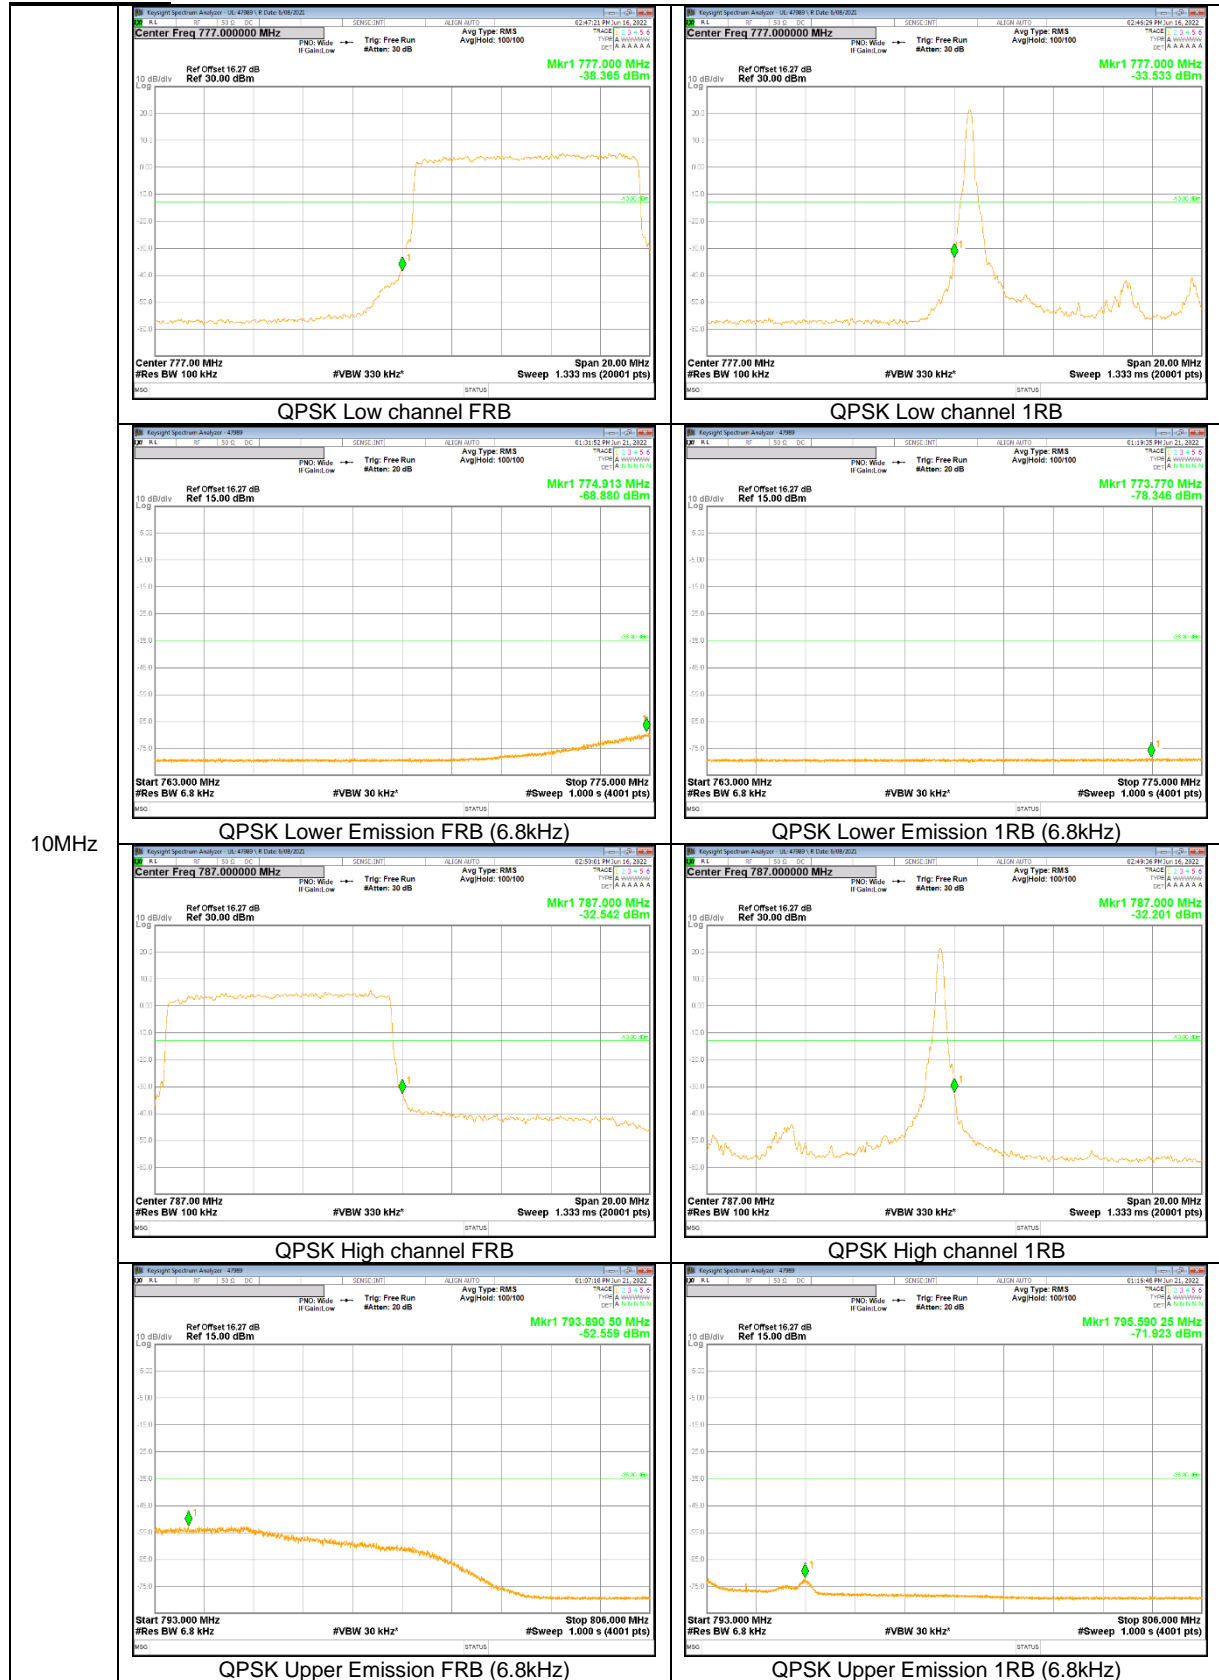

LTE Band 12

LTE Band 13

5MHz

LTE Band 25

15MHz

5MHz

1.4MHz

TE Band 26 (Part 22)

5MHz