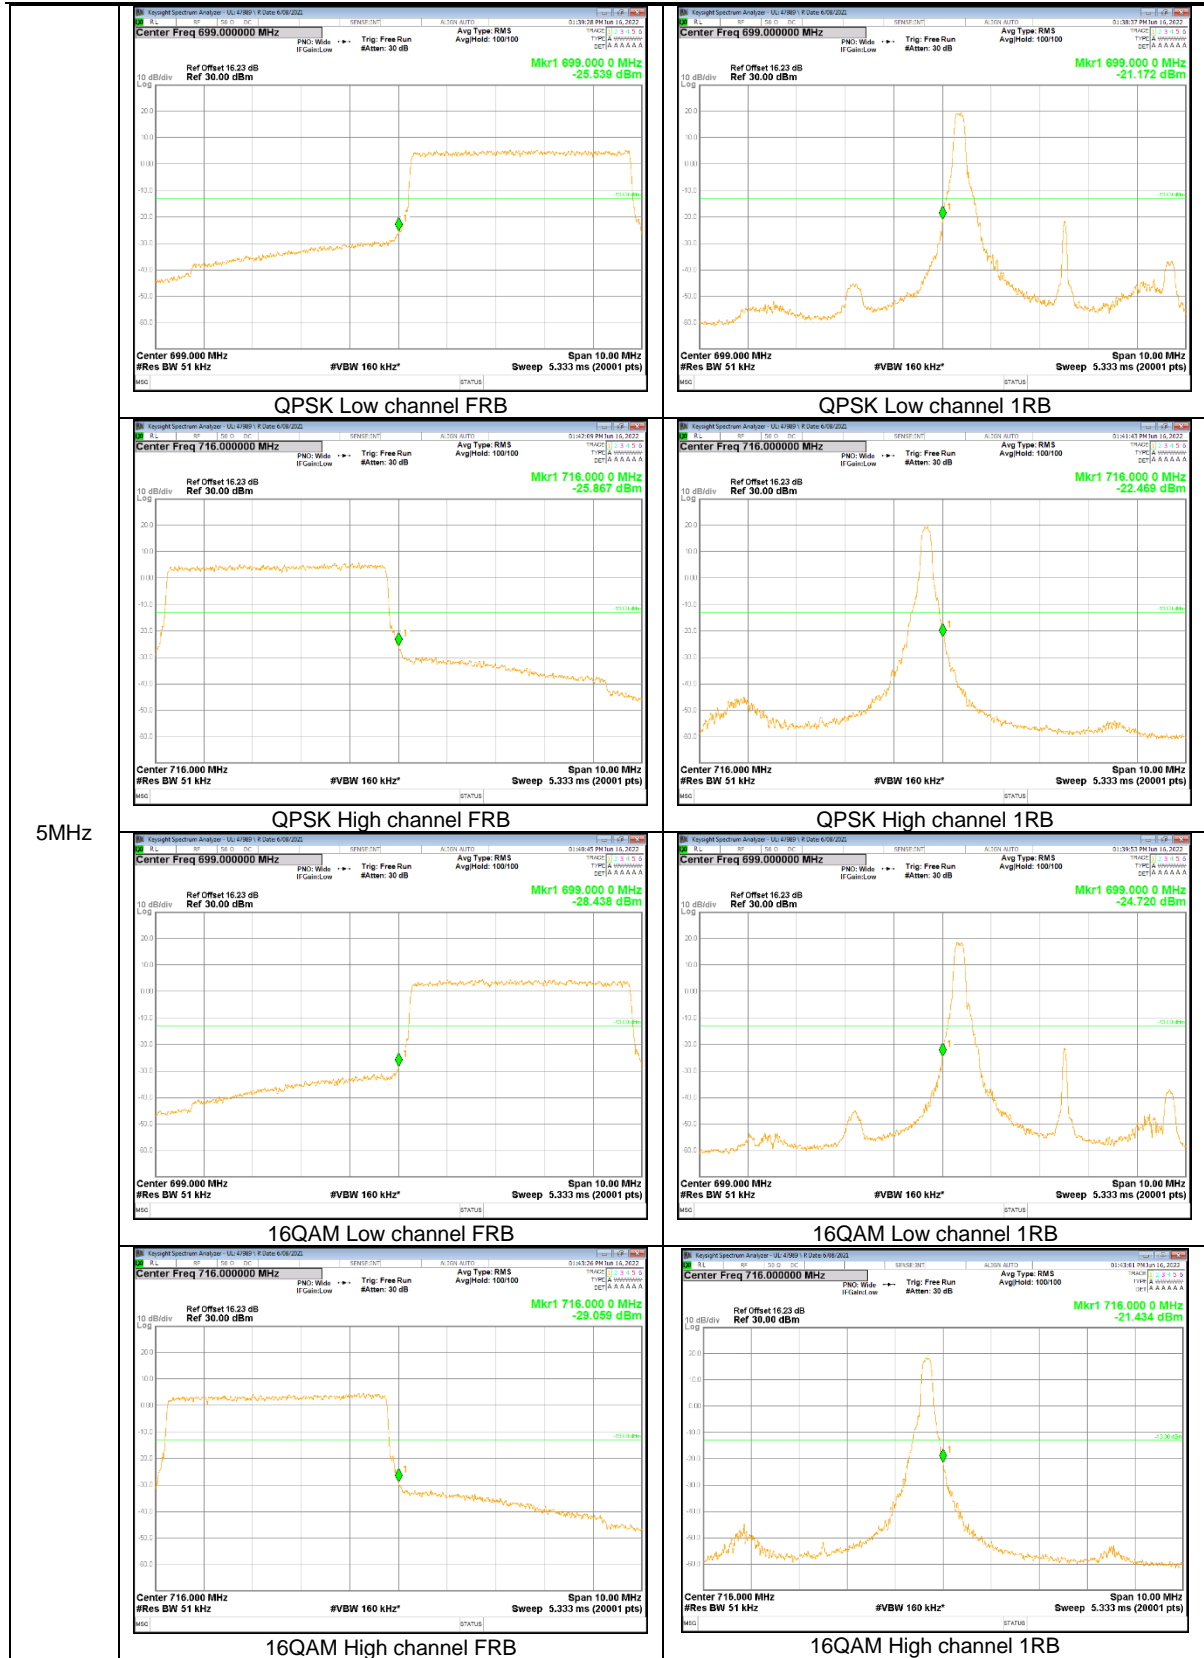

LTE Band 12

LTE Band 13

5MHz

LTE Band 25

15MHz

5MHz

1.4MHz

TE Band 26 (Part 22)

5MHz