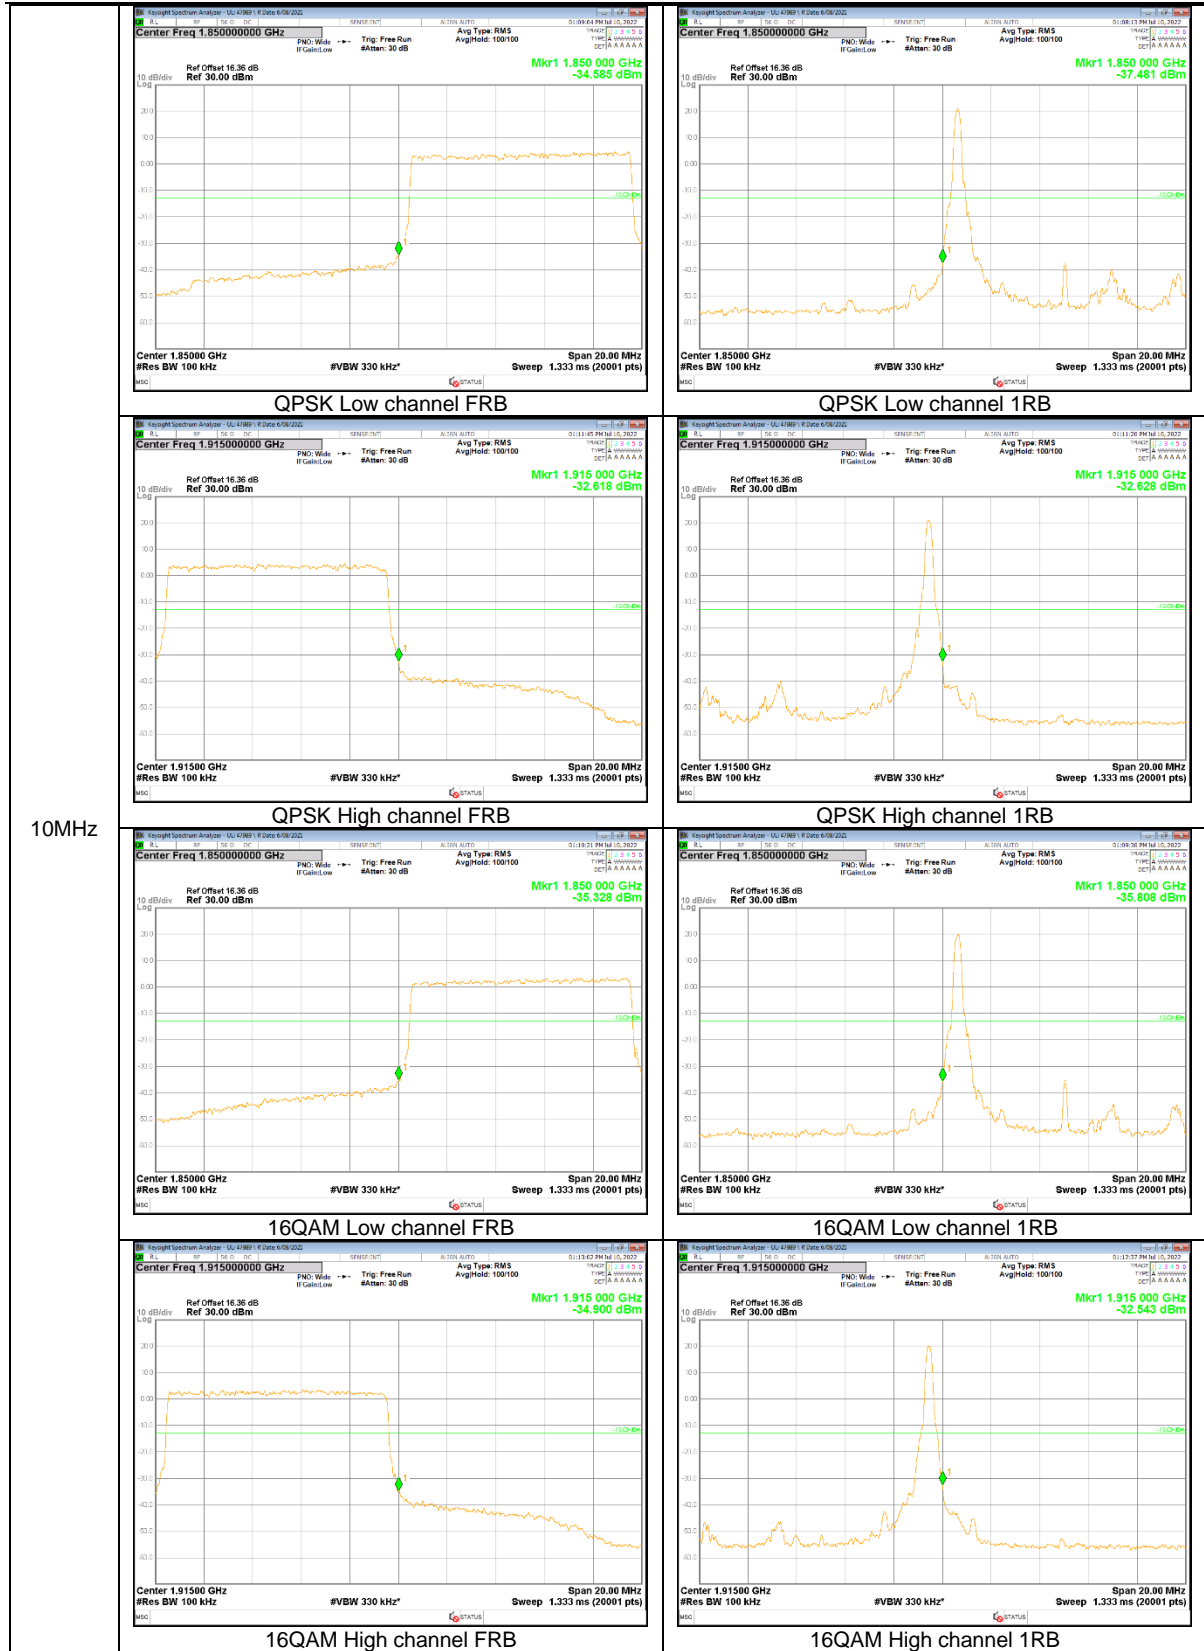

LTE Band 12

LTE Band 13

5MHz

LTE Band 25

15MHz

5MHz

1.4MHz

TE Band 26 (Part 22)

5MHz