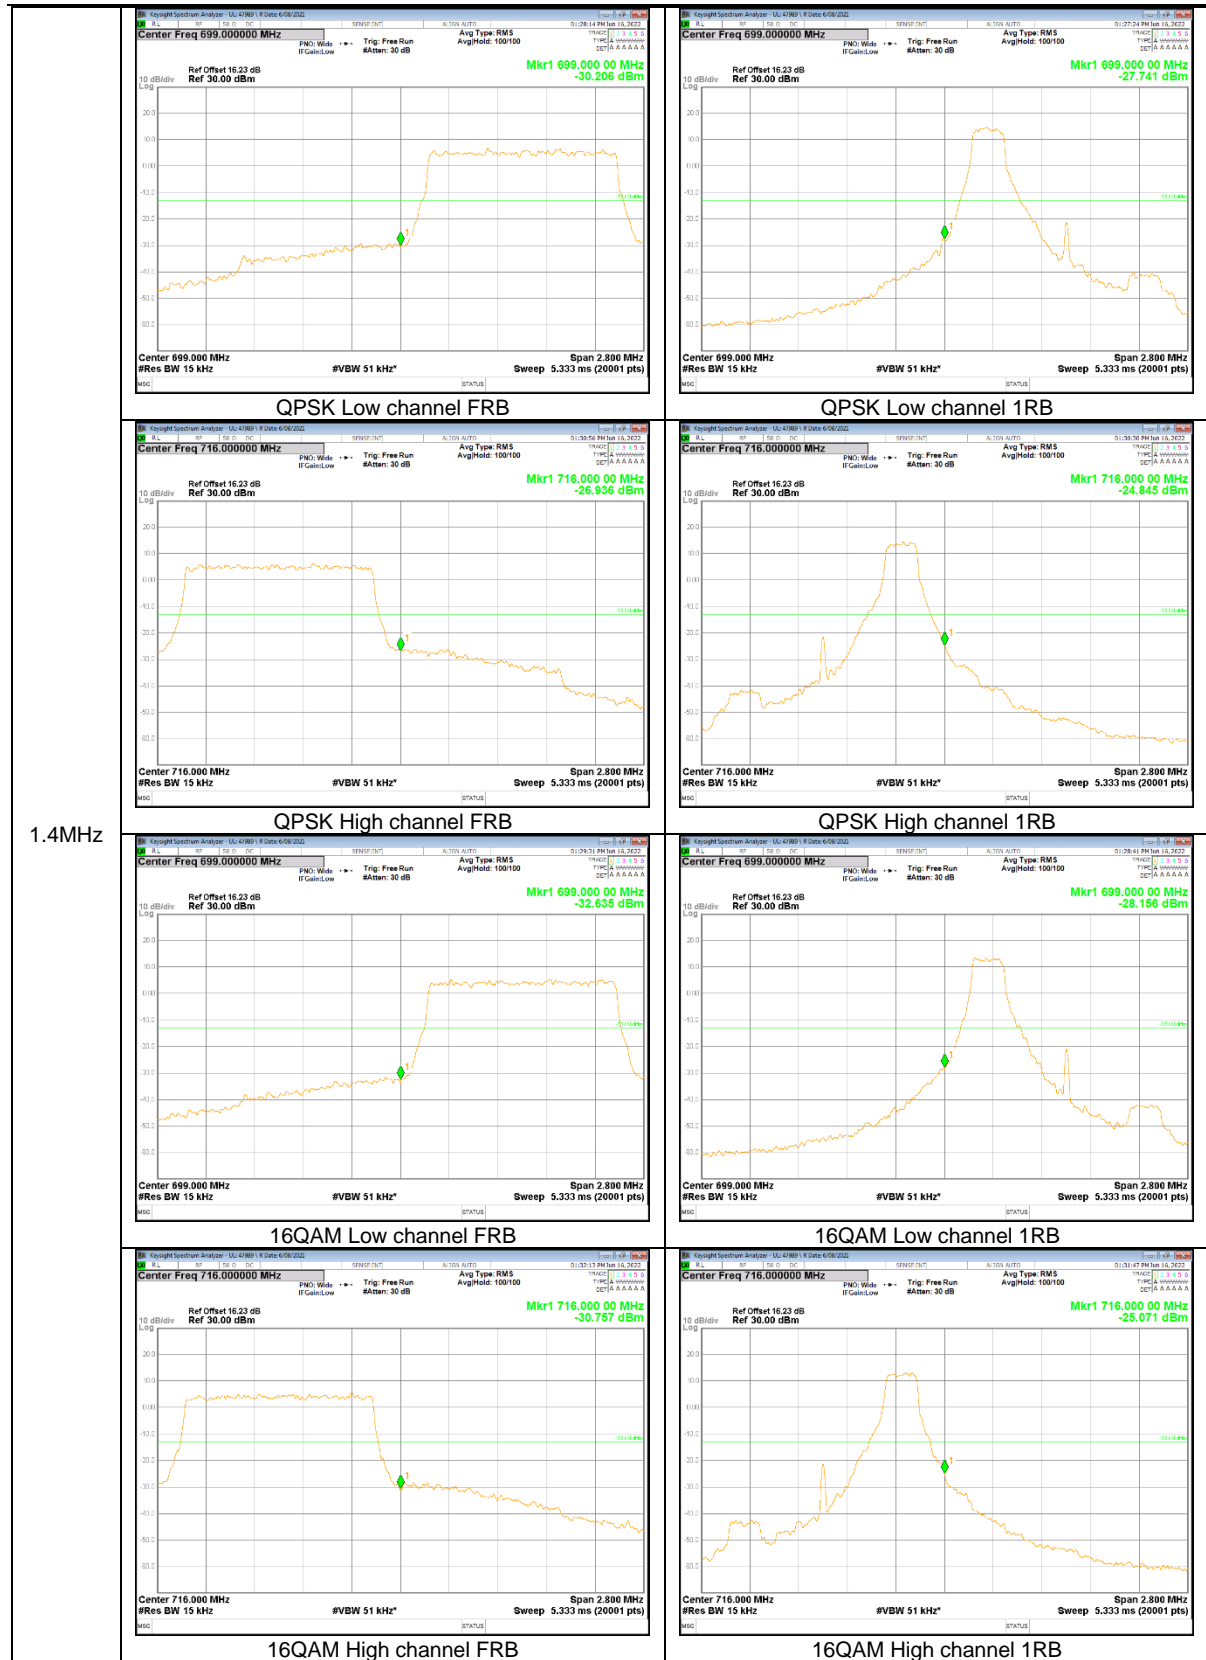

LTE Band 12

LTE Band 13

5MHz

LTE Band 25

15MHz

5MHz

1.4MHz

TE Band 26 (Part 22)

5MHz