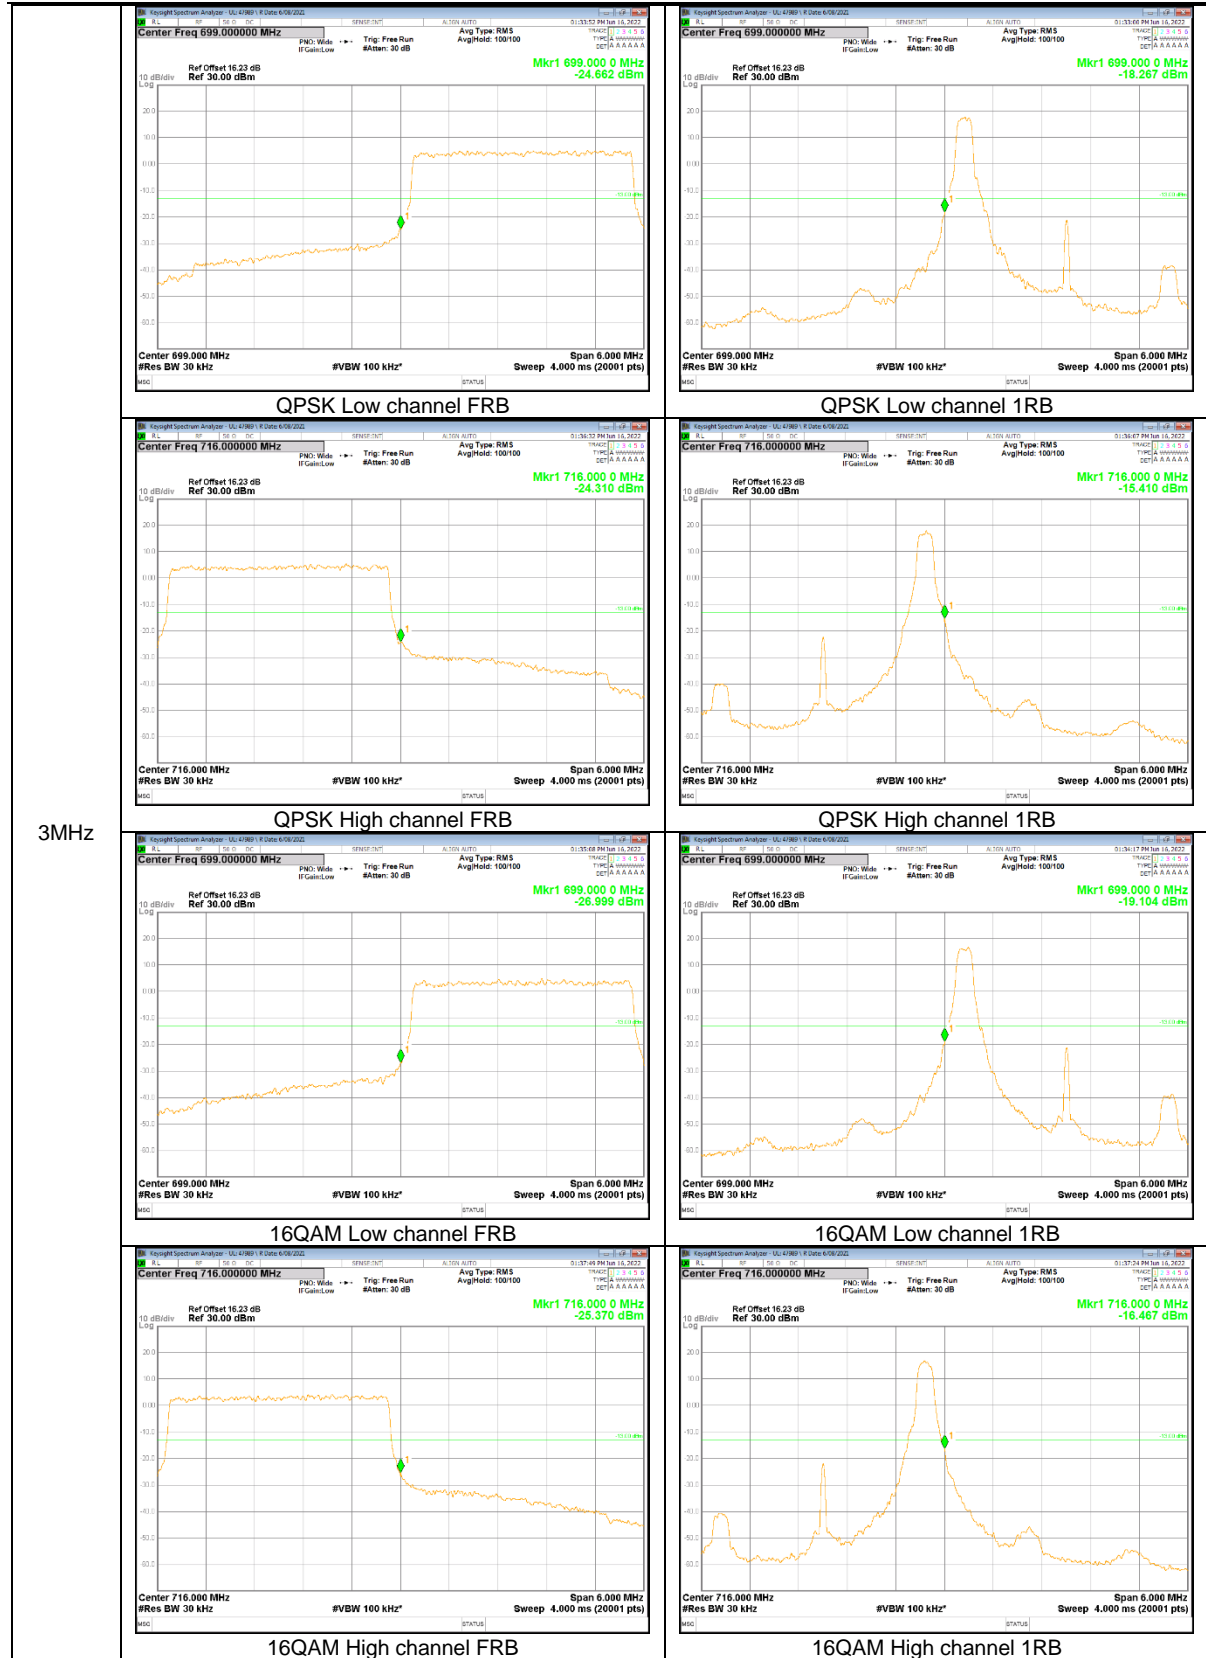

LTE Band 12

LTE Band 13

5MHz

LTE Band 25

15MHz

5MHz

1.4MHz

TE Band 26 (Part 22)

5MHz