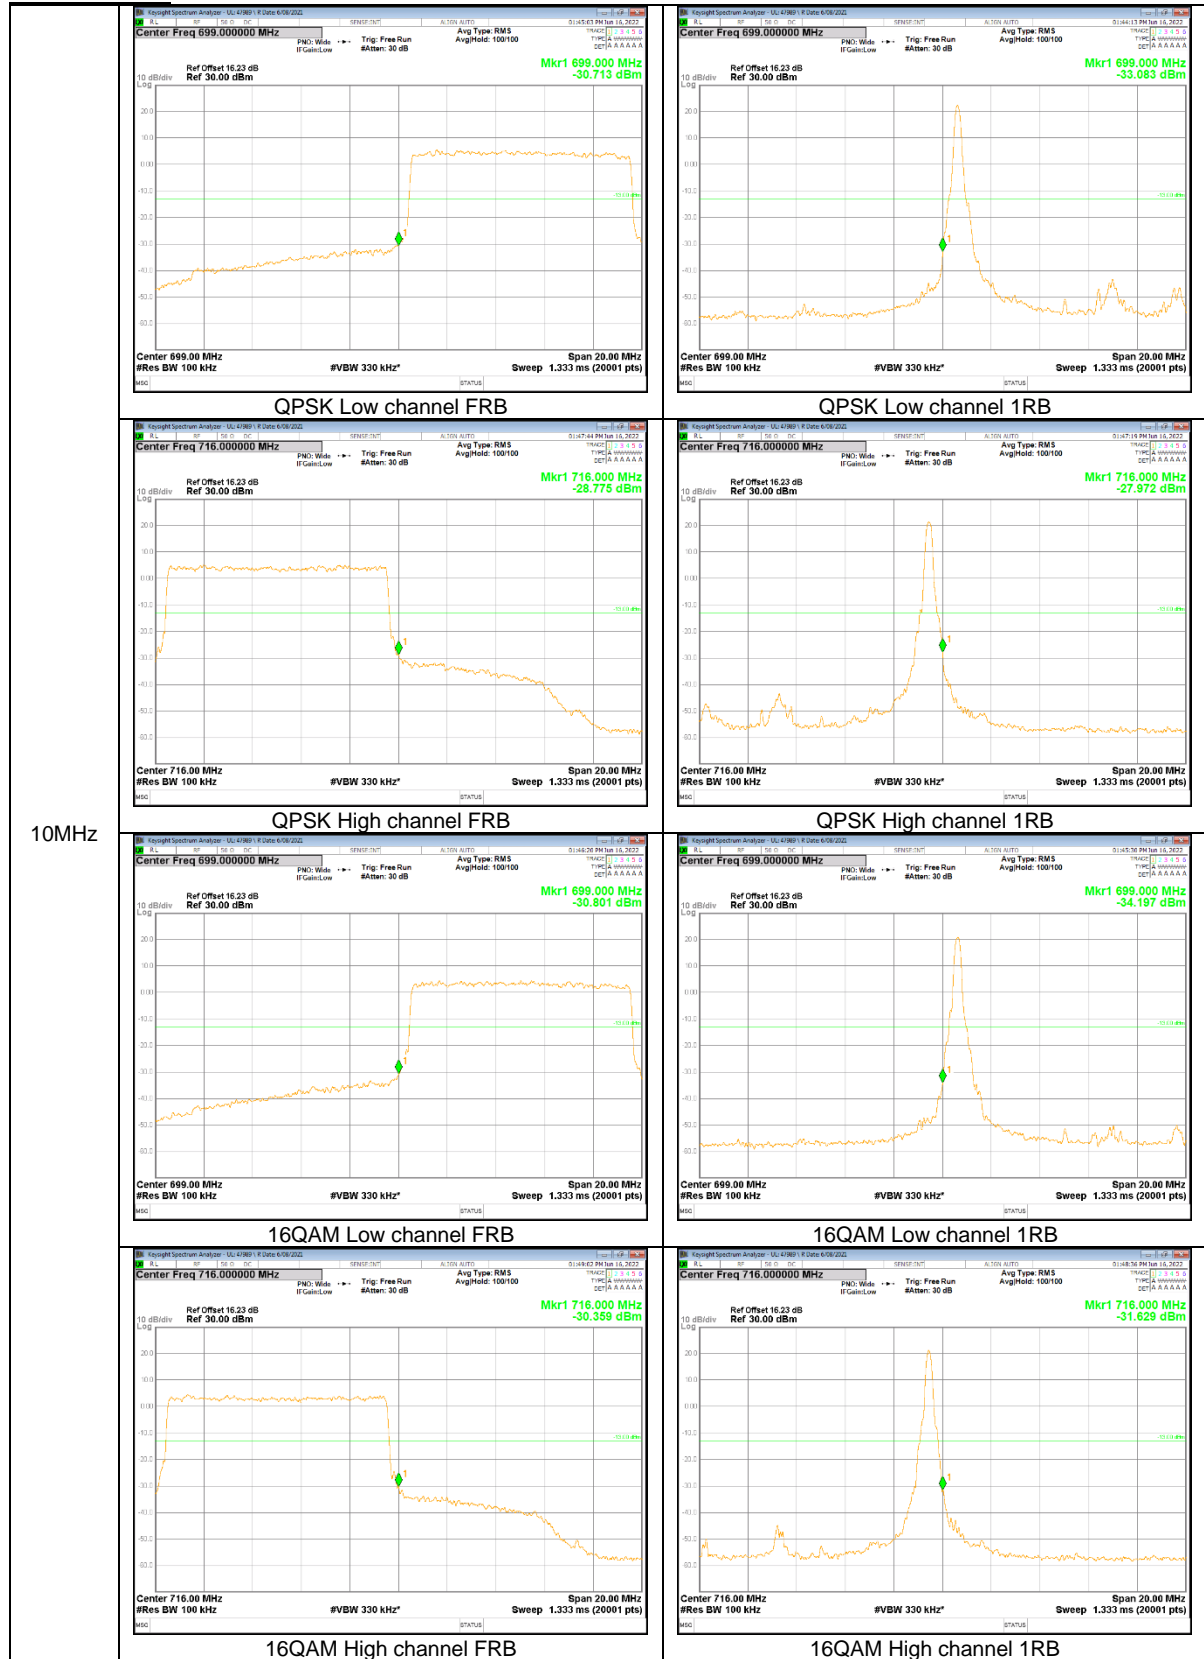

LTE Band 12

LTE Band 13

5MHz

LTE Band 25

15MHz

5MHz

1.4MHz

TE Band 26 (Part 22)

5MHz