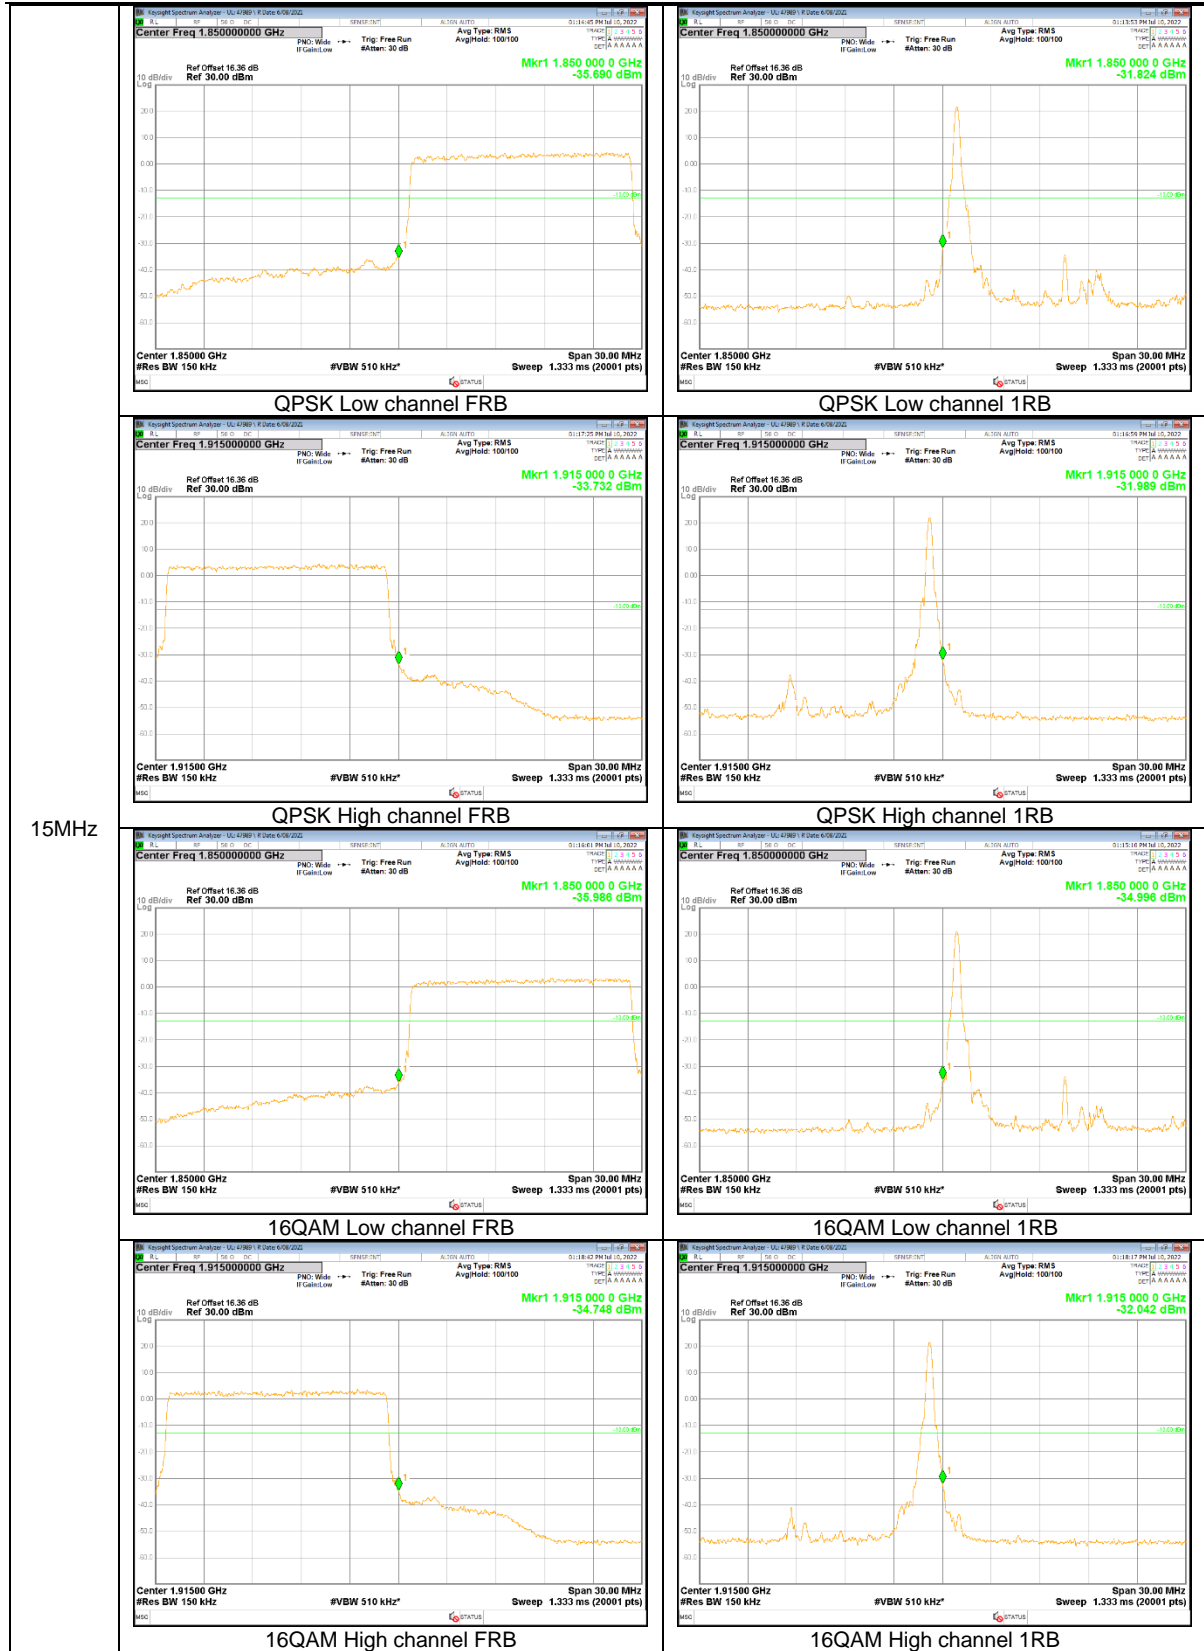

LTE Band 12

LTE Band 13

5MHz

LTE Band 25

15MHz

5MHz

1.4MHz

TE Band 26 (Part 22)

5MHz