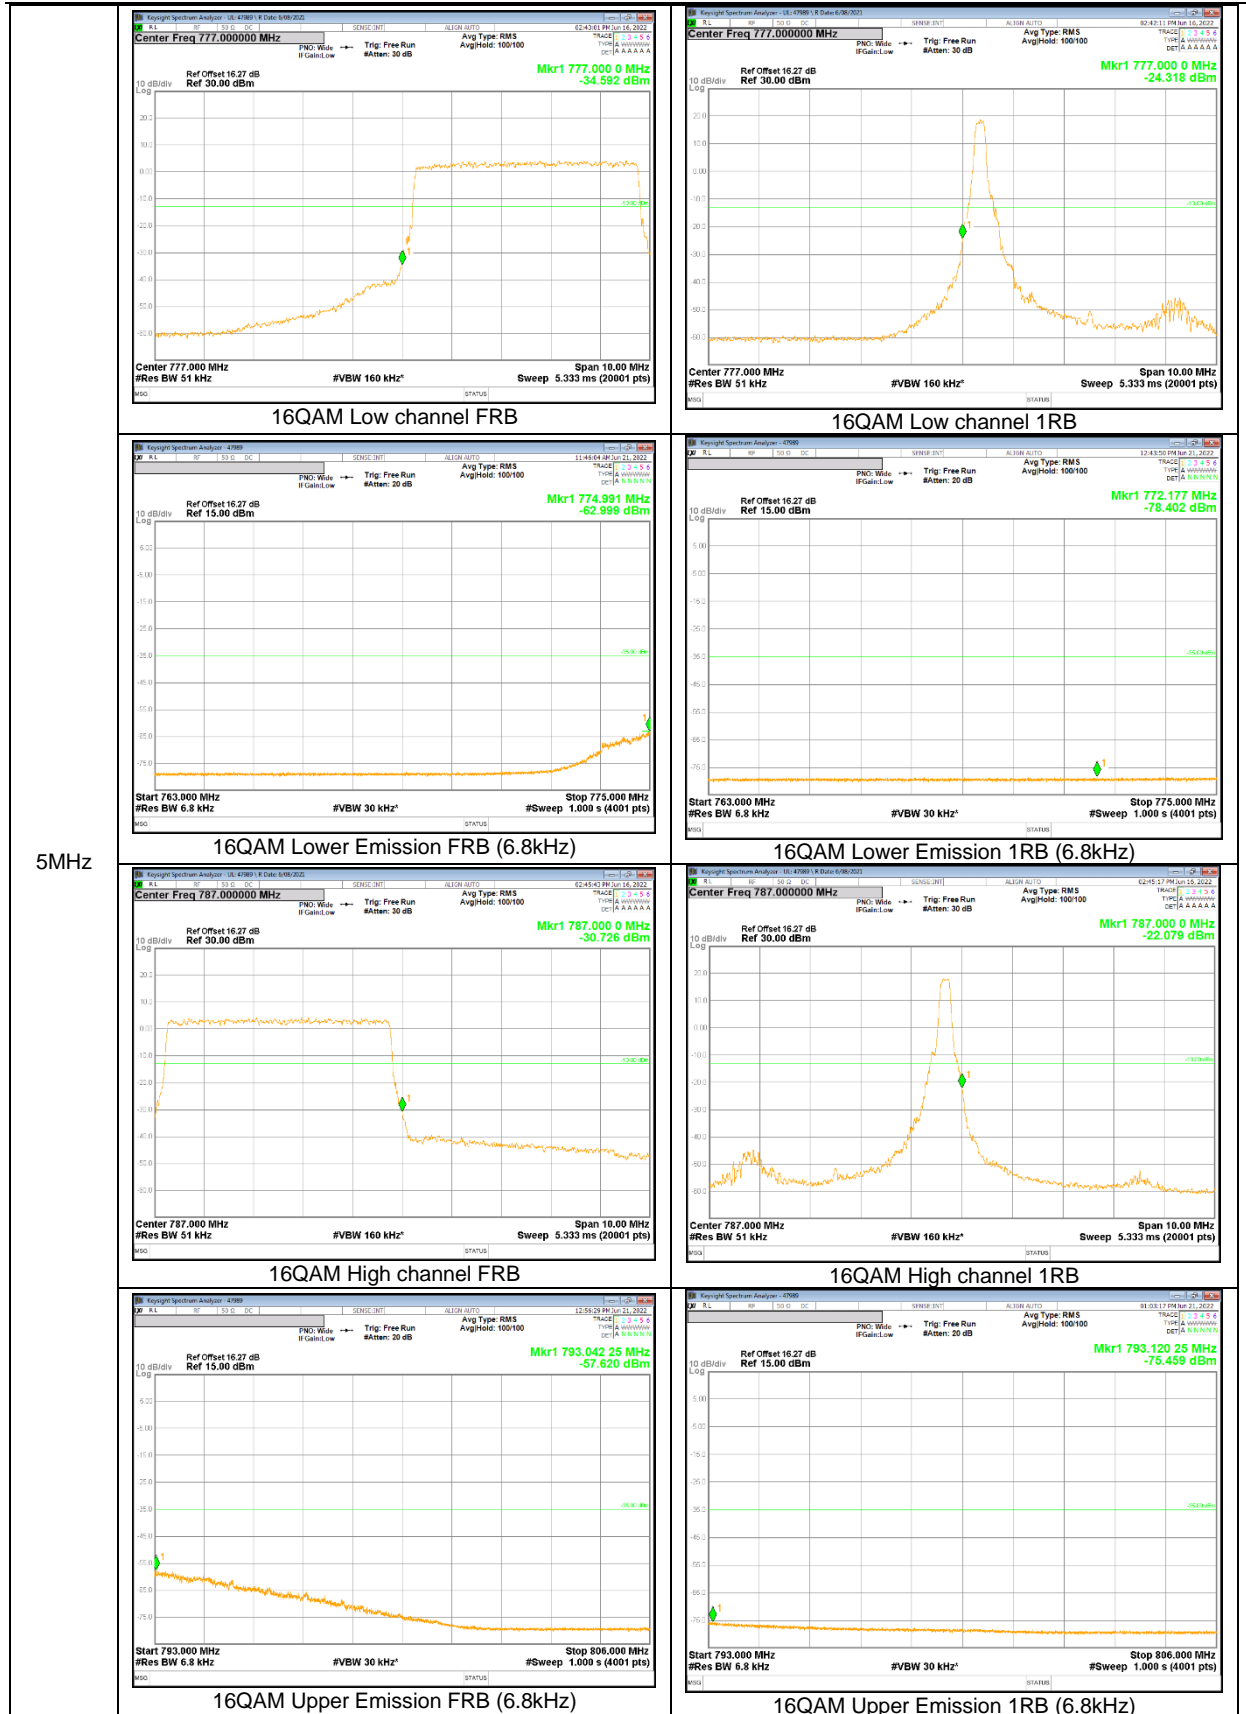

LTE Band 12

LTE Band 13

5MHz

LTE Band 25

15MHz

5MHz

1.4MHz

TE Band 26 (Part 22)

5MHz