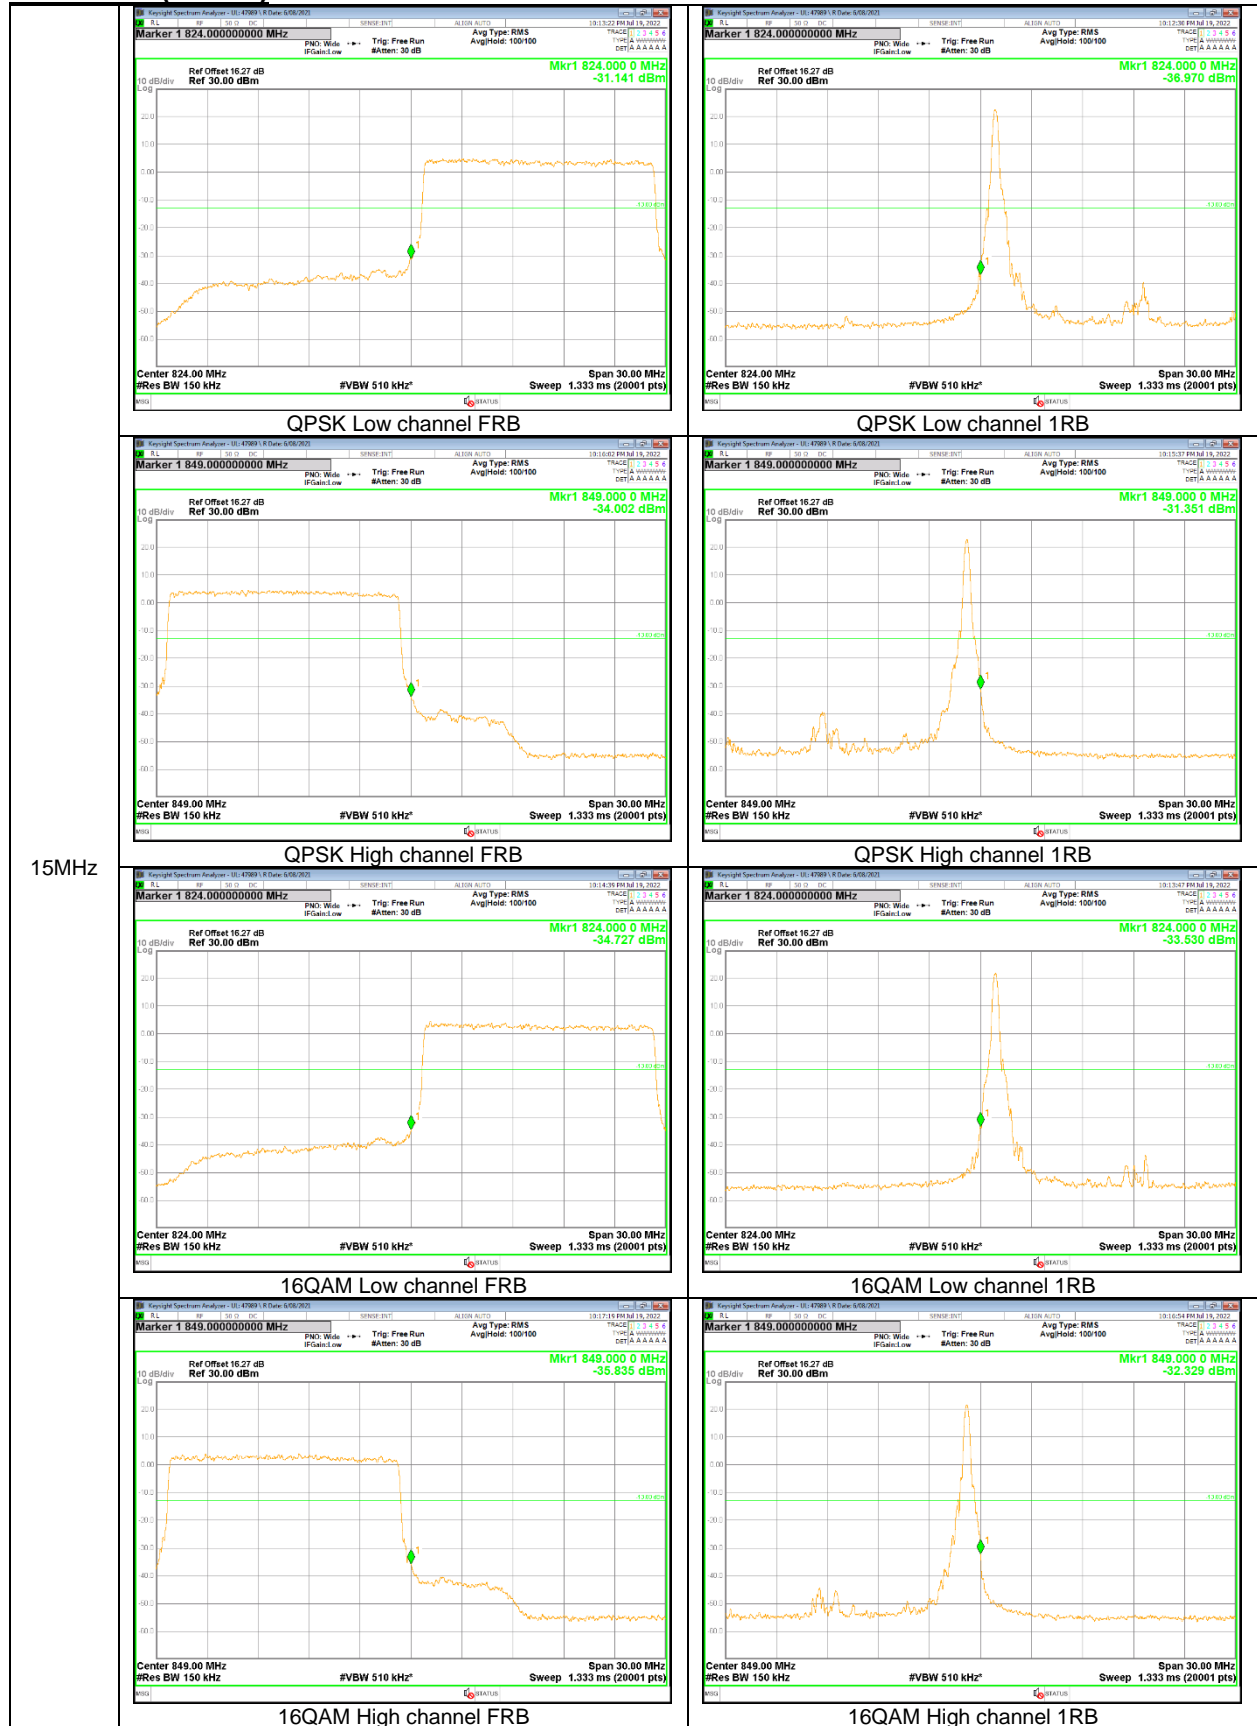

LTE Band 12

LTE Band 13

5MHz

LTE Band 25

15MHz

5MHz

1.4MHz

TE Band 26 (Part 22)

5MHz