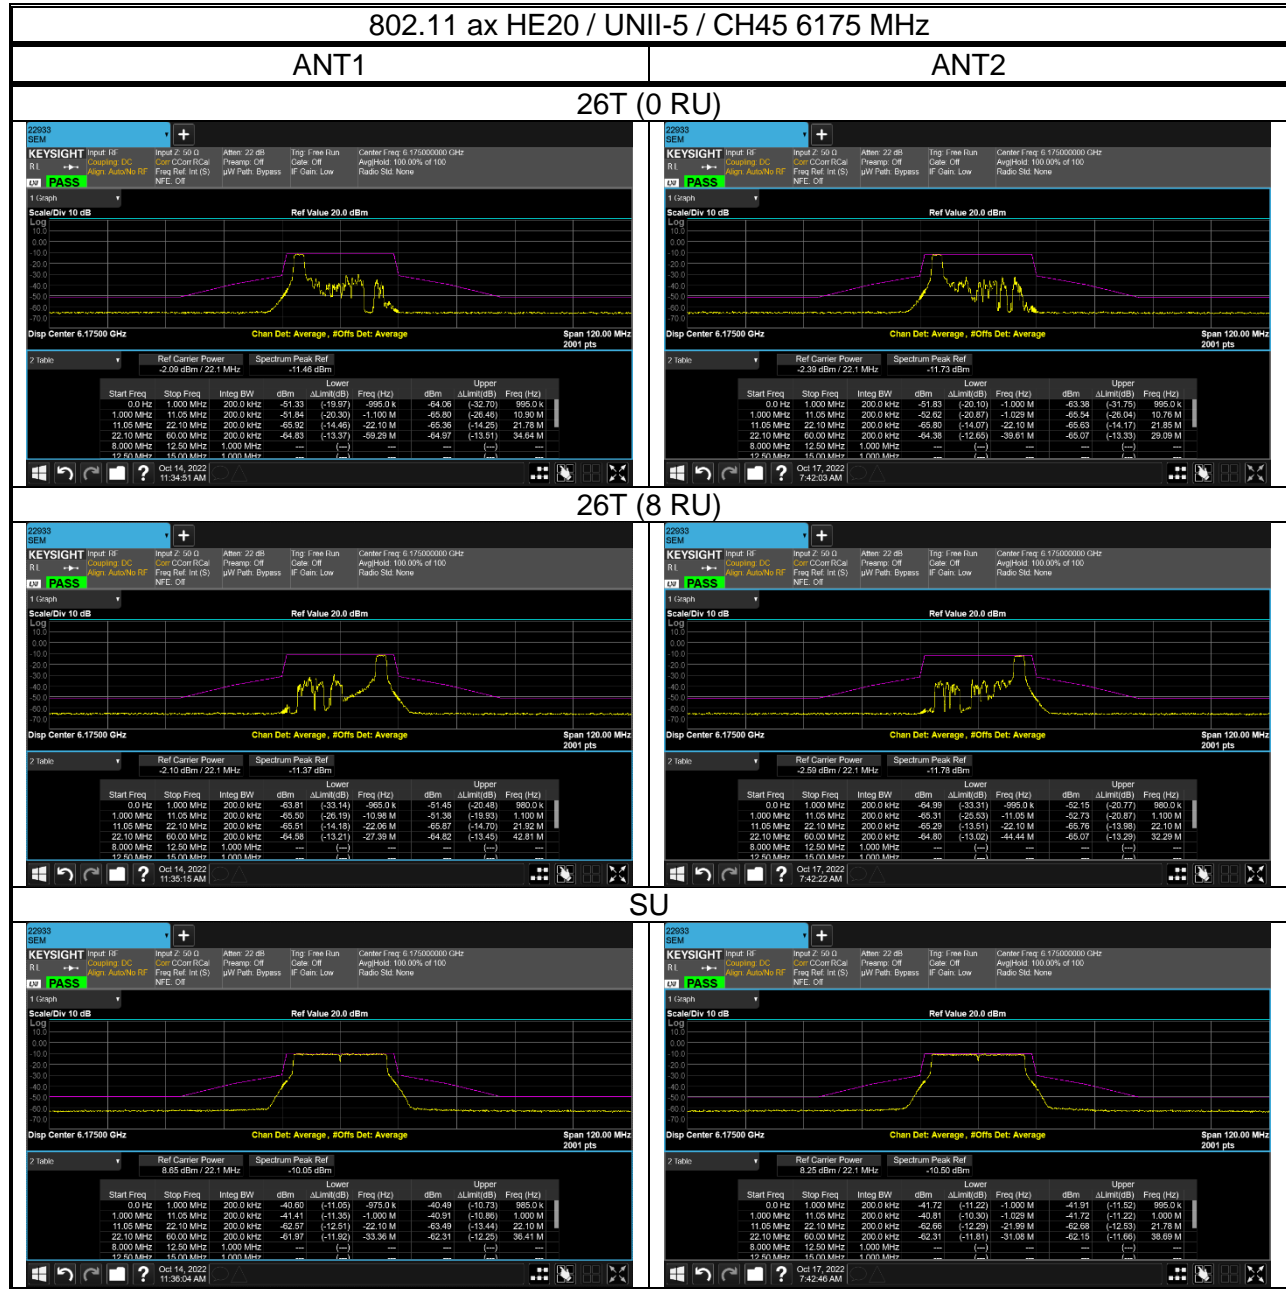

- 6XD

10.2.2. 802.11 ax HE20 MODE

- 6CD

- 6XD

- 6CD

- 6XD

- 6CD

- 6XD

- 6XD

- 6CD

- 6XD

- 6CD