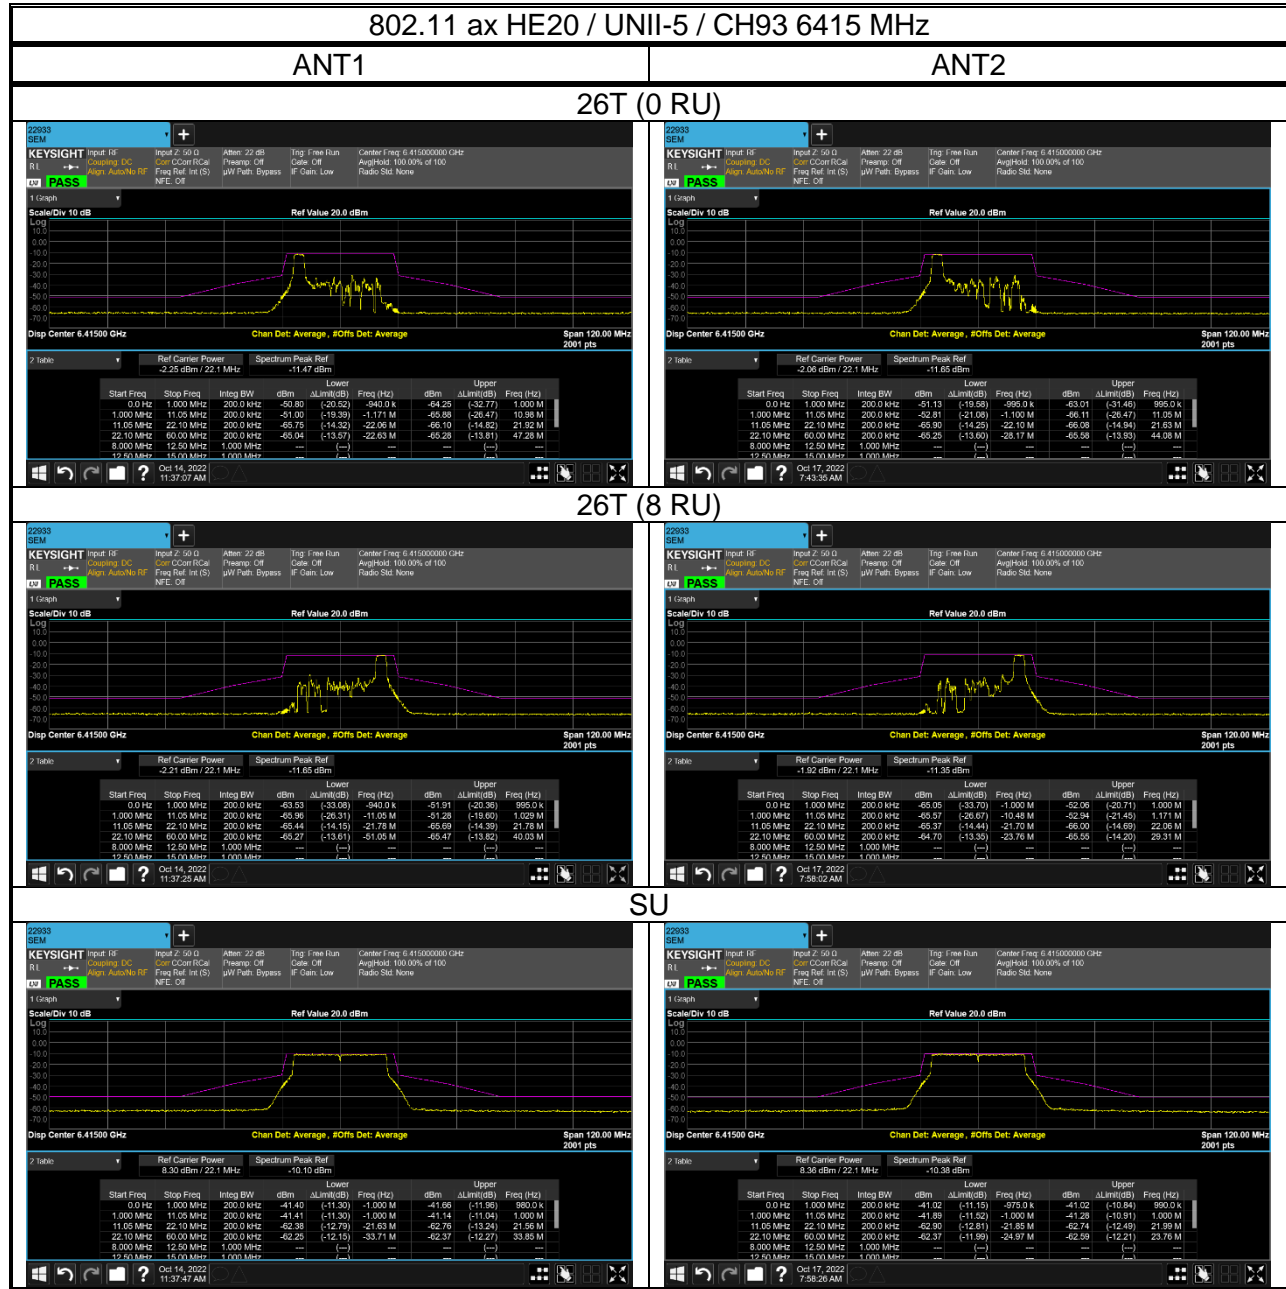

- 6XD

10.2.2. 802.11 ax HE20 MODE

- 6CD

- 6XD

- 6CD

- 6XD

- 6CD

- 6XD

- 6XD

- 6CD

- 6XD

- 6CD