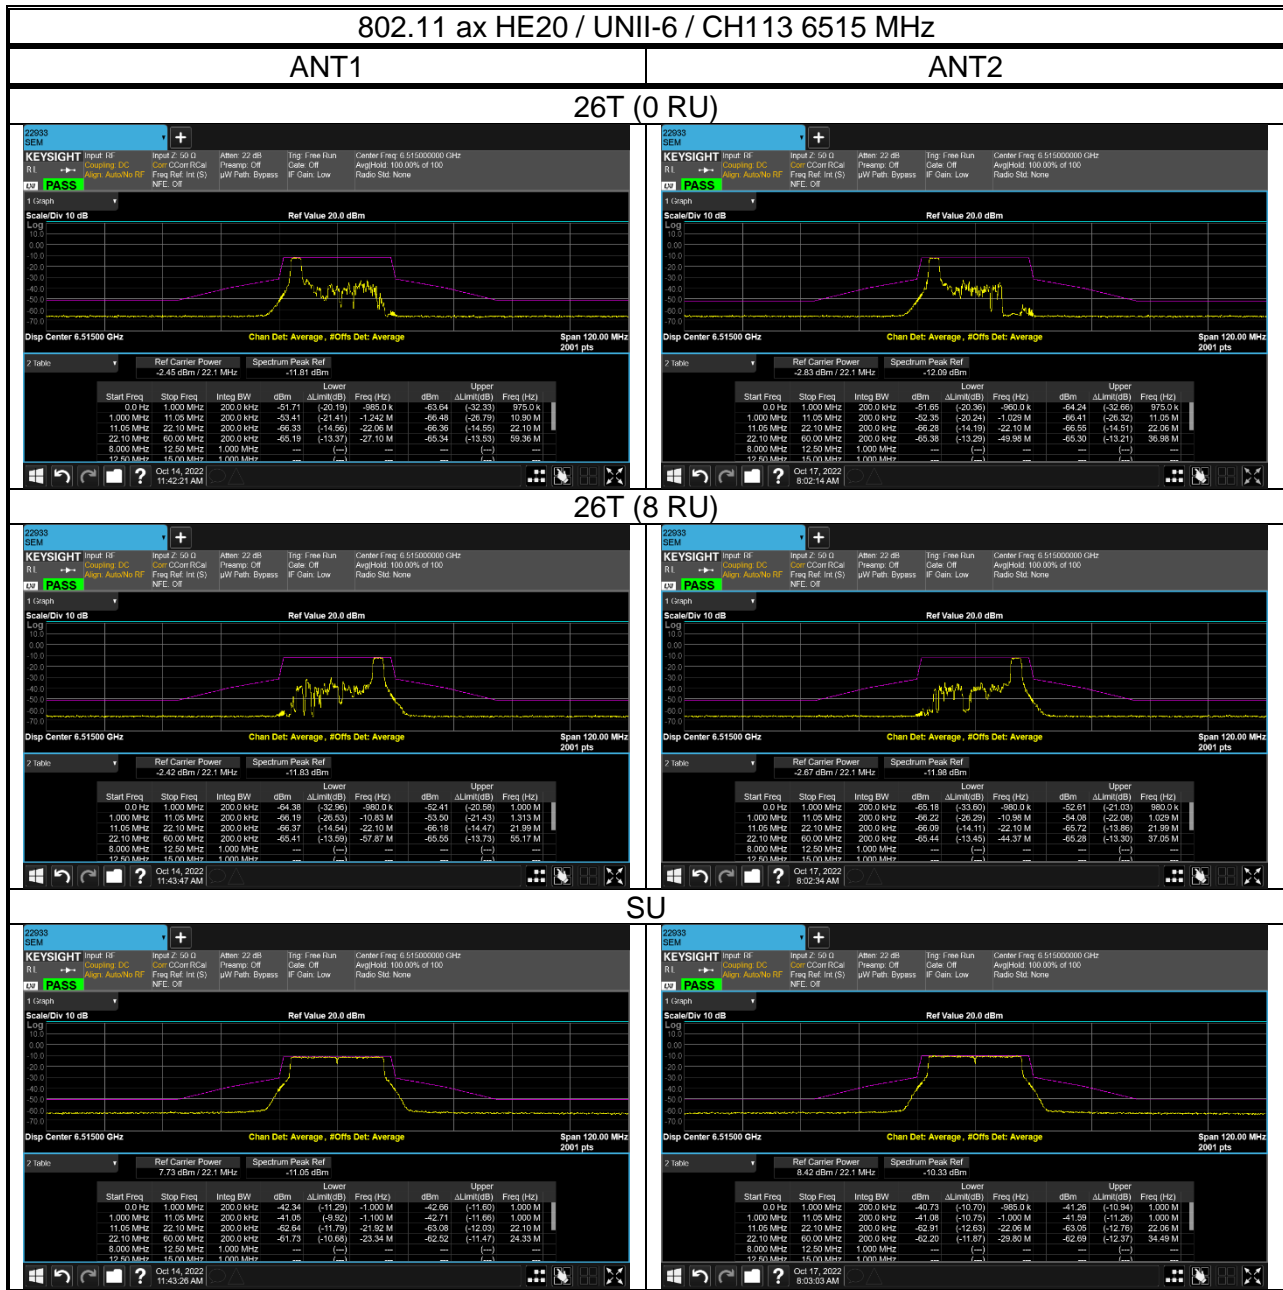

- 6XD

10.2.2. 802.11 ax HE20 MODE

- 6CD

- 6XD

- 6CD

- 6XD

- 6CD

- 6XD

- 6XD

- 6CD

- 6XD

- 6CD