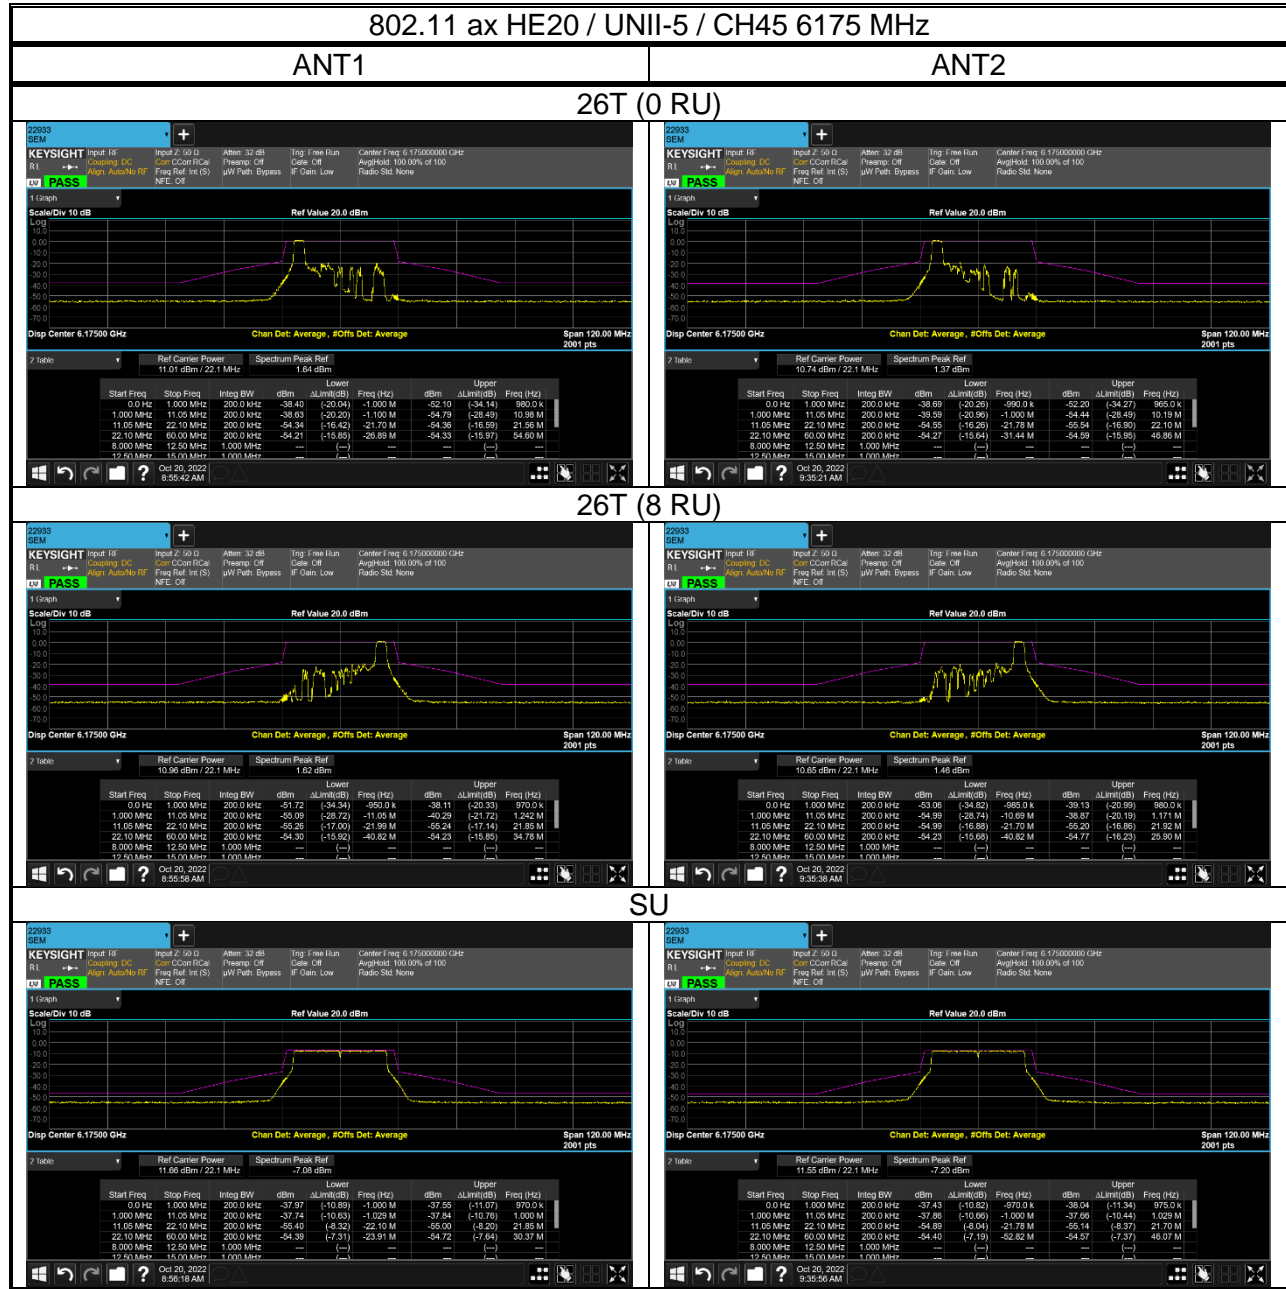

- 6XD

10.2.2. 802.11 ax HE20 MODE

- 6CD

- 6XD

- 6CD

- 6XD

- 6CD

- 6XD

- 6XD

- 6CD

- 6XD

- 6CD