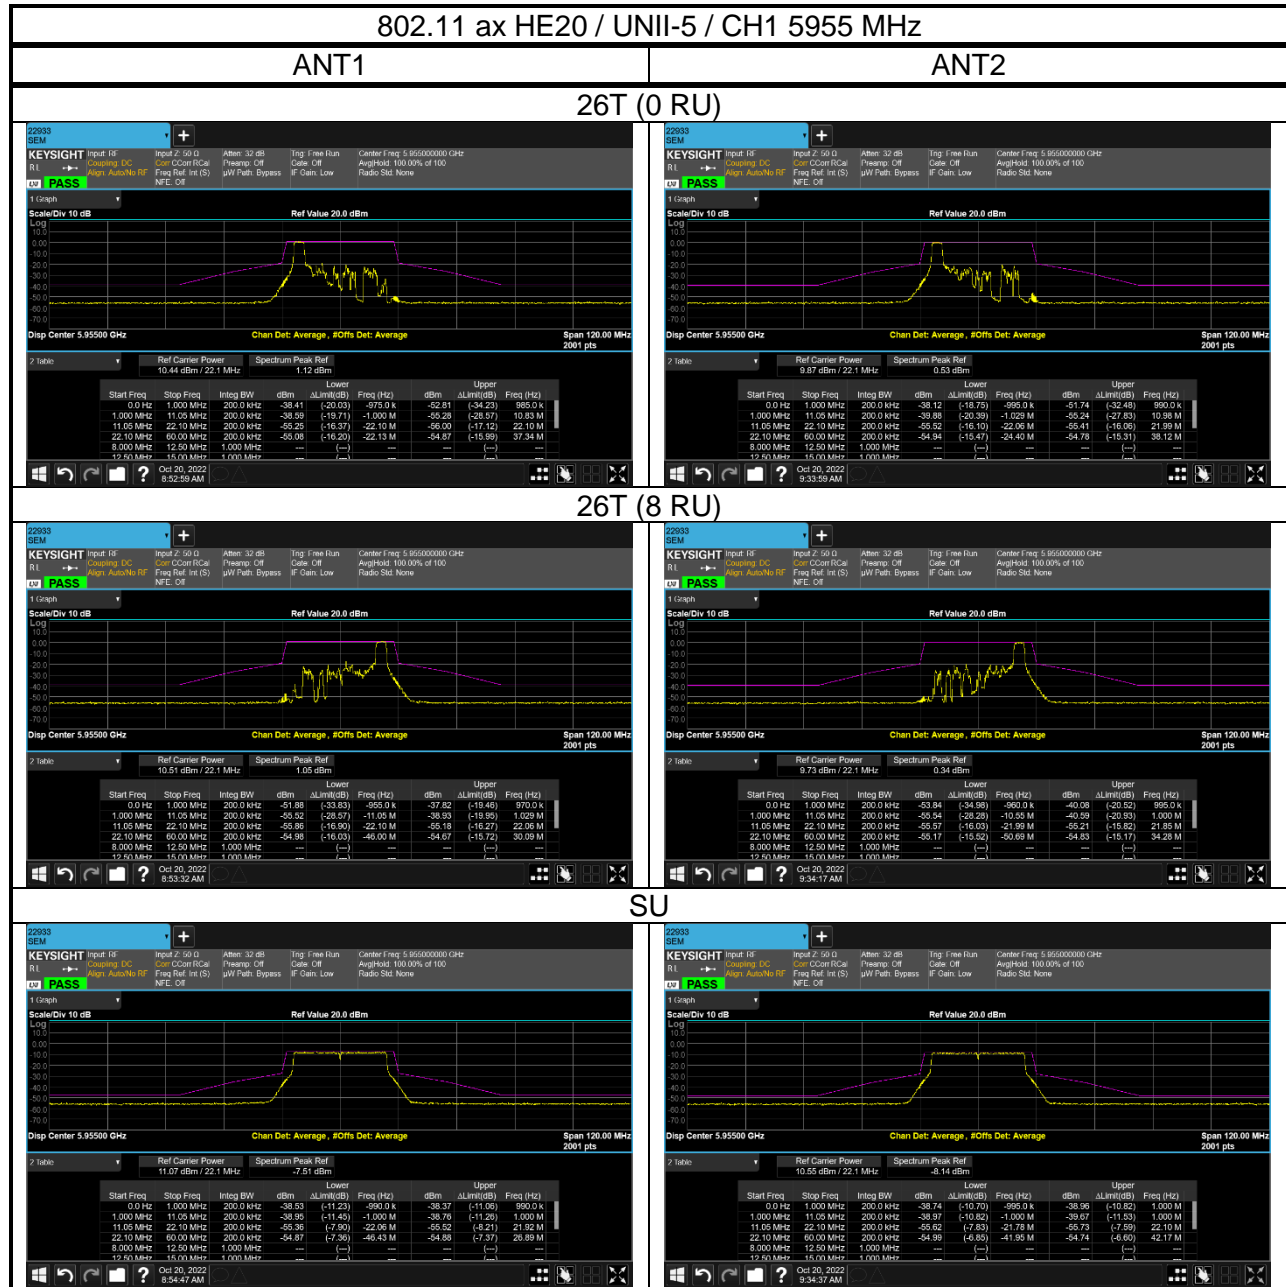

- 6XD

10.2.2. 802.11 ax HE20 MODE

- 6CD

- 6XD

- 6CD

- 6XD

- 6CD

- 6XD

- 6XD

- 6CD

- 6XD

- 6CD