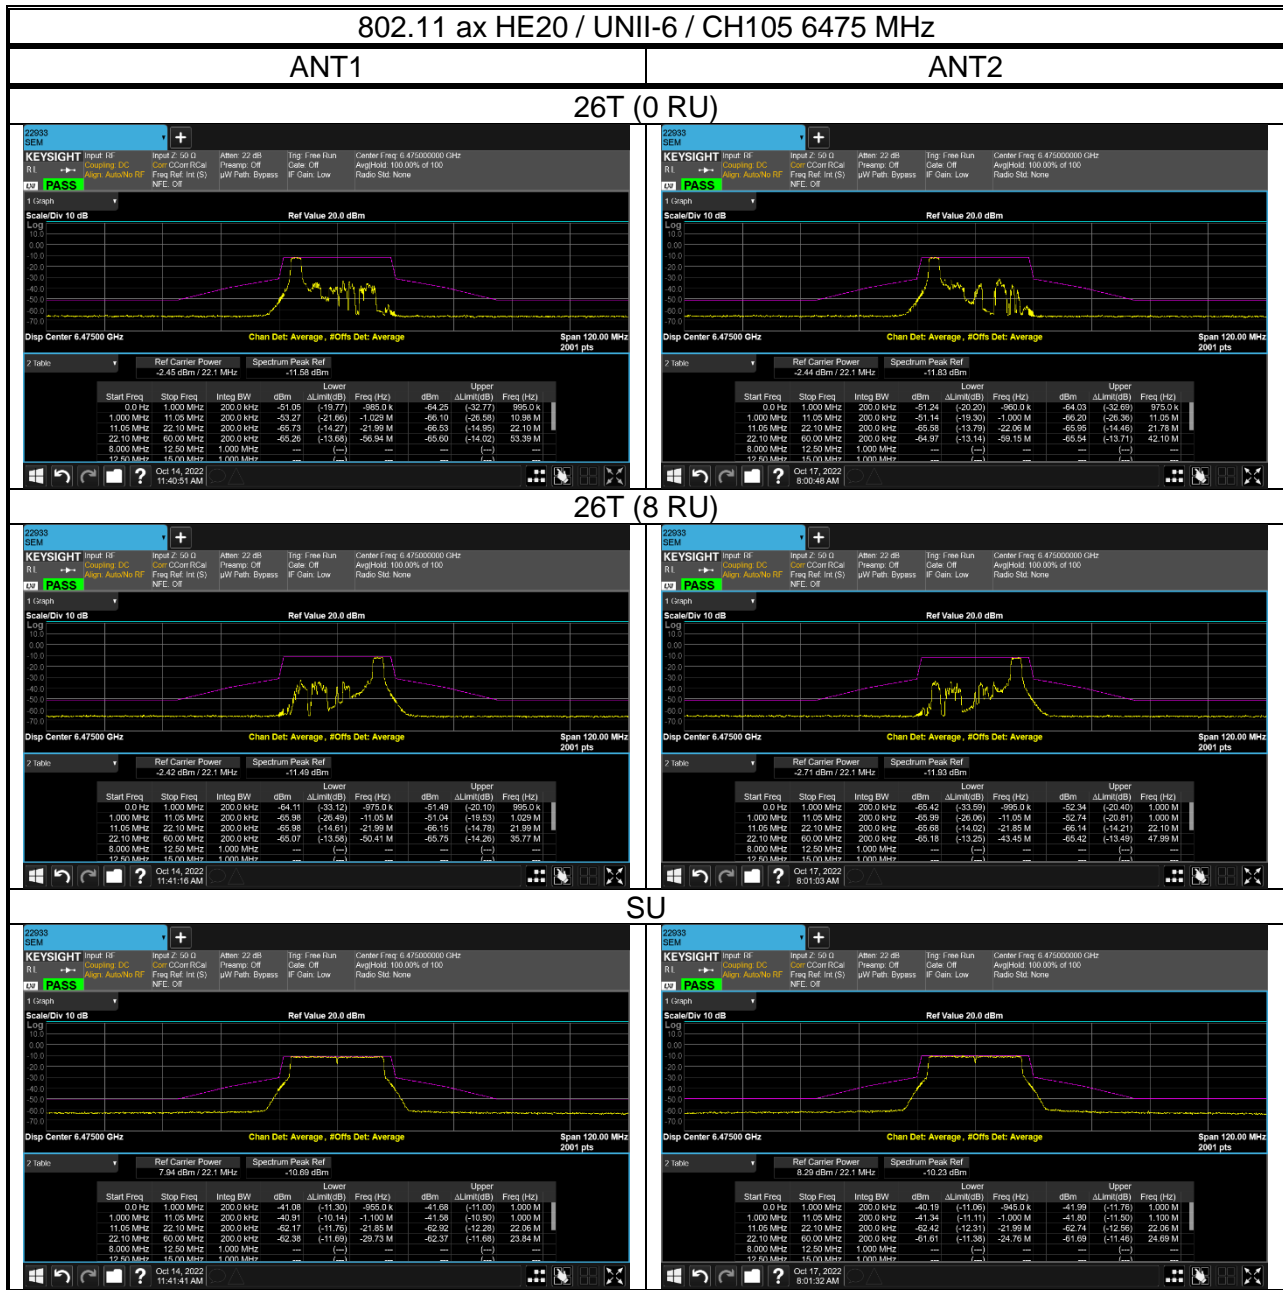

- 6XD

10.2.2. 802.11 ax HE20 MODE

- 6CD

- 6XD

- 6CD

- 6XD

- 6CD

- 6XD

- 6XD

- 6CD

- 6XD

- 6CD