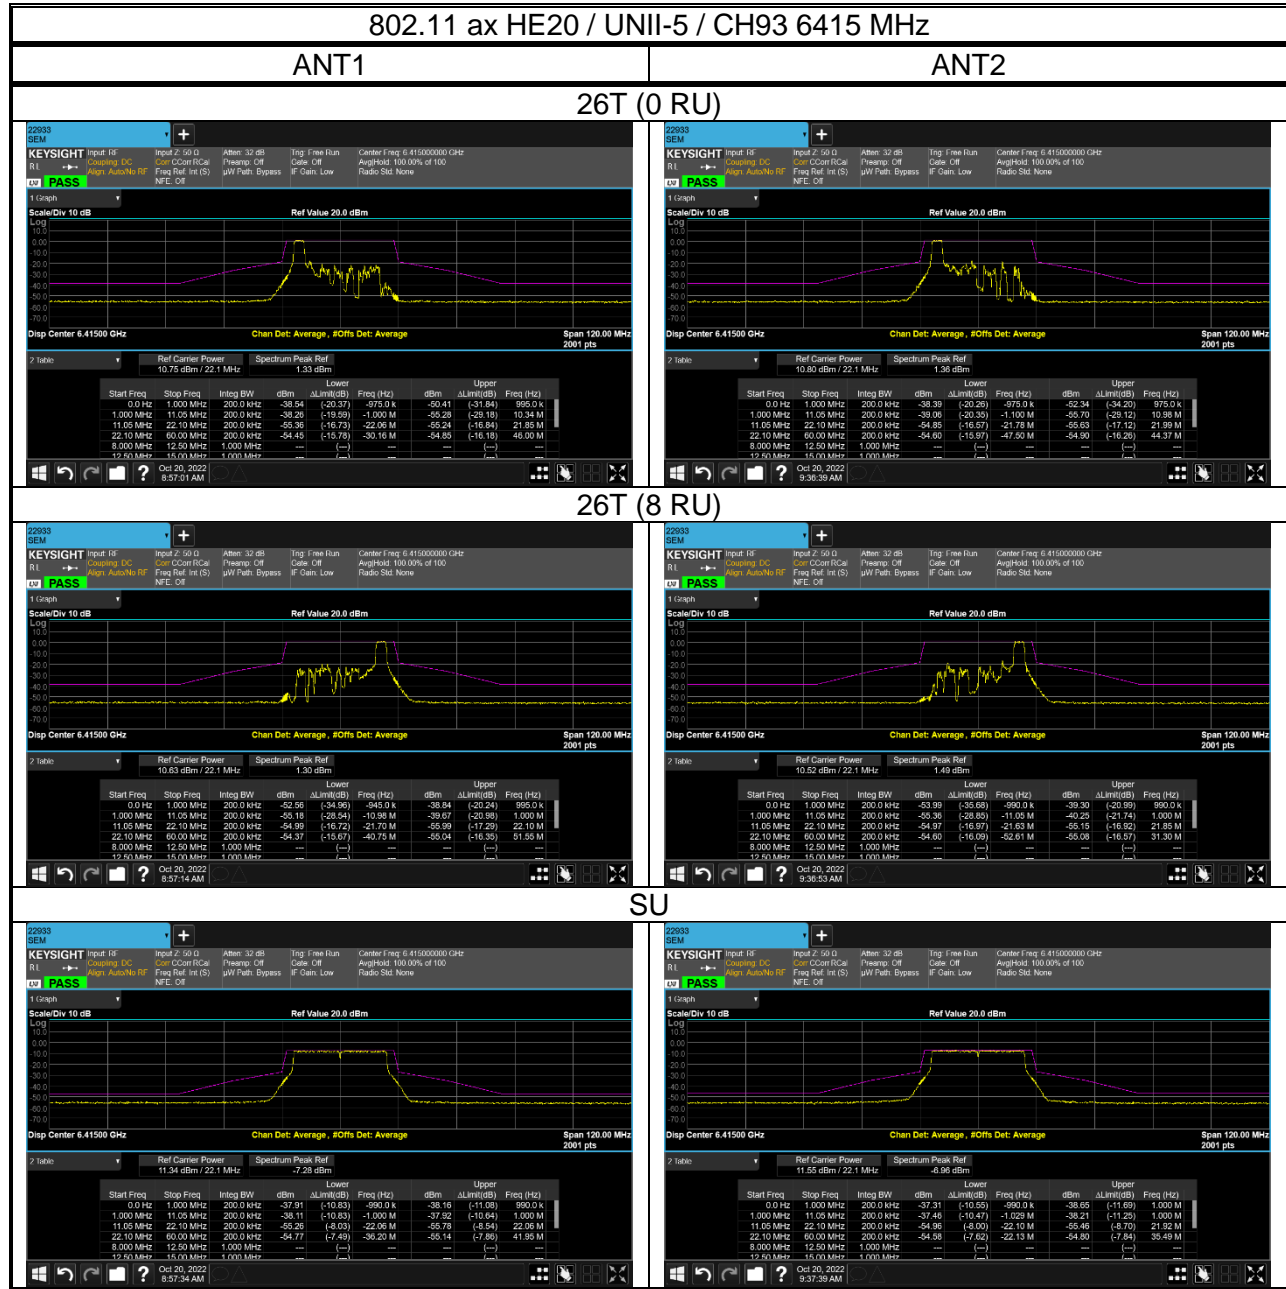

- 6XD

10.2.2. 802.11 ax HE20 MODE

- 6CD

- 6XD

- 6CD

- 6XD

- 6CD

- 6XD

- 6XD

- 6CD

- 6XD

- 6CD