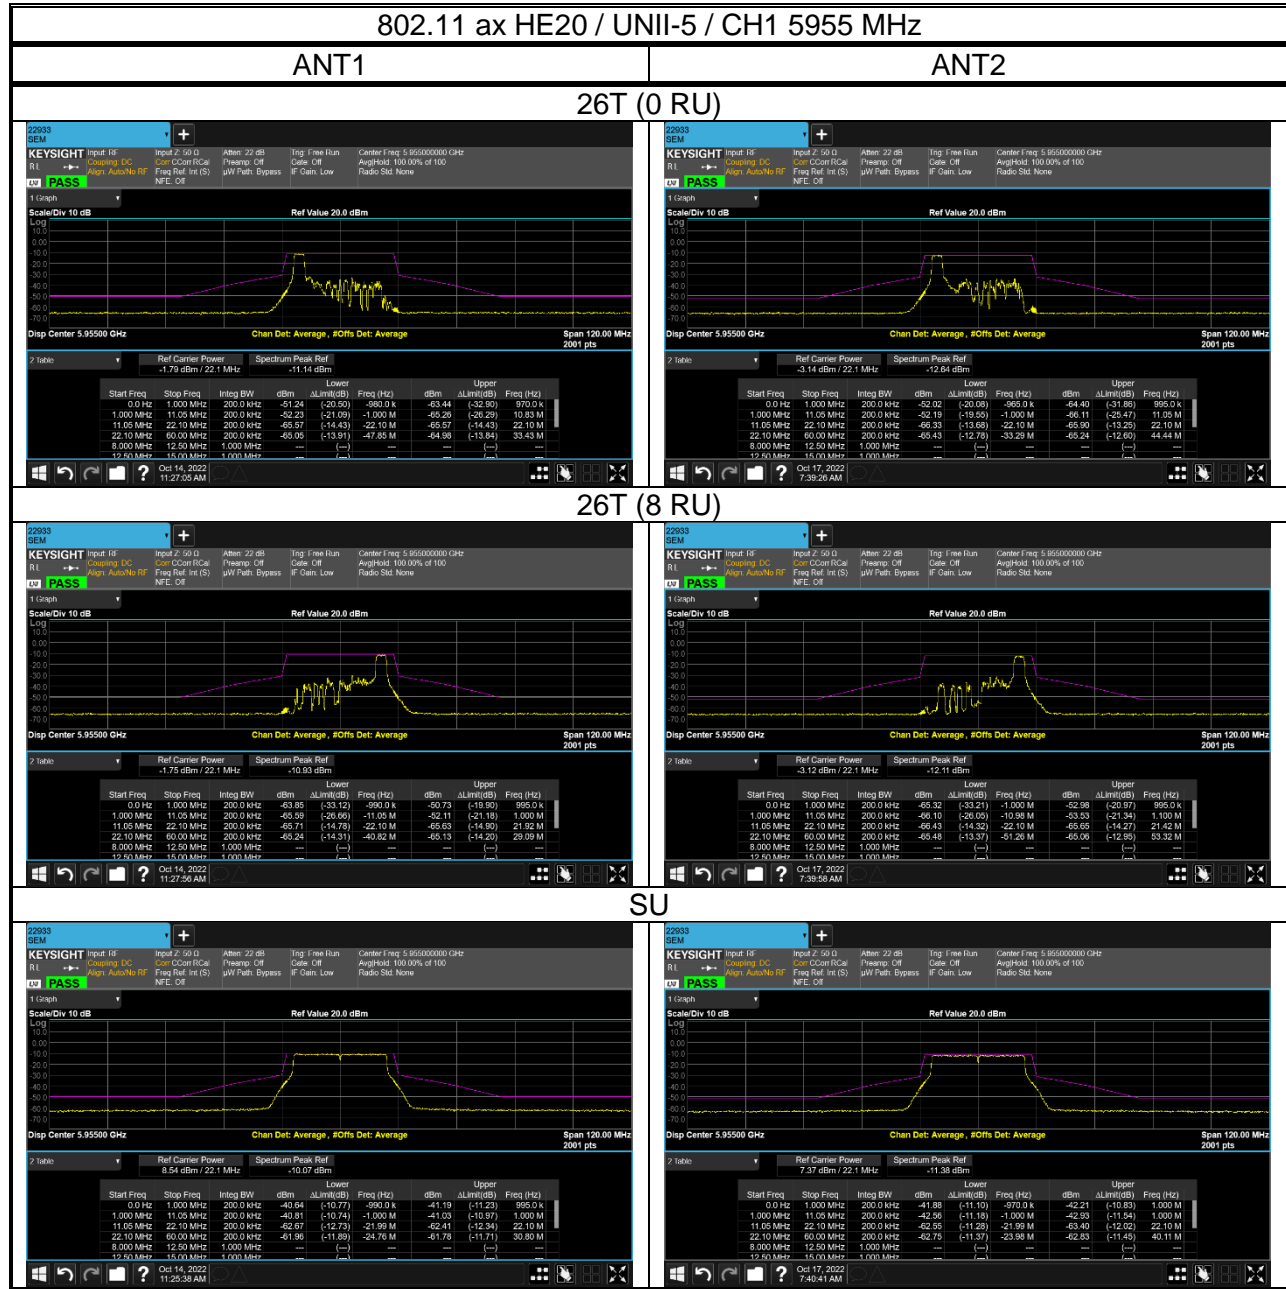

- 6XD

10.2.2. 802.11 ax HE20 MODE

- 6CD

- 6XD

- 6CD

- 6XD

- 6CD

- 6XD

- 6XD

- 6CD

- 6XD

- 6CD