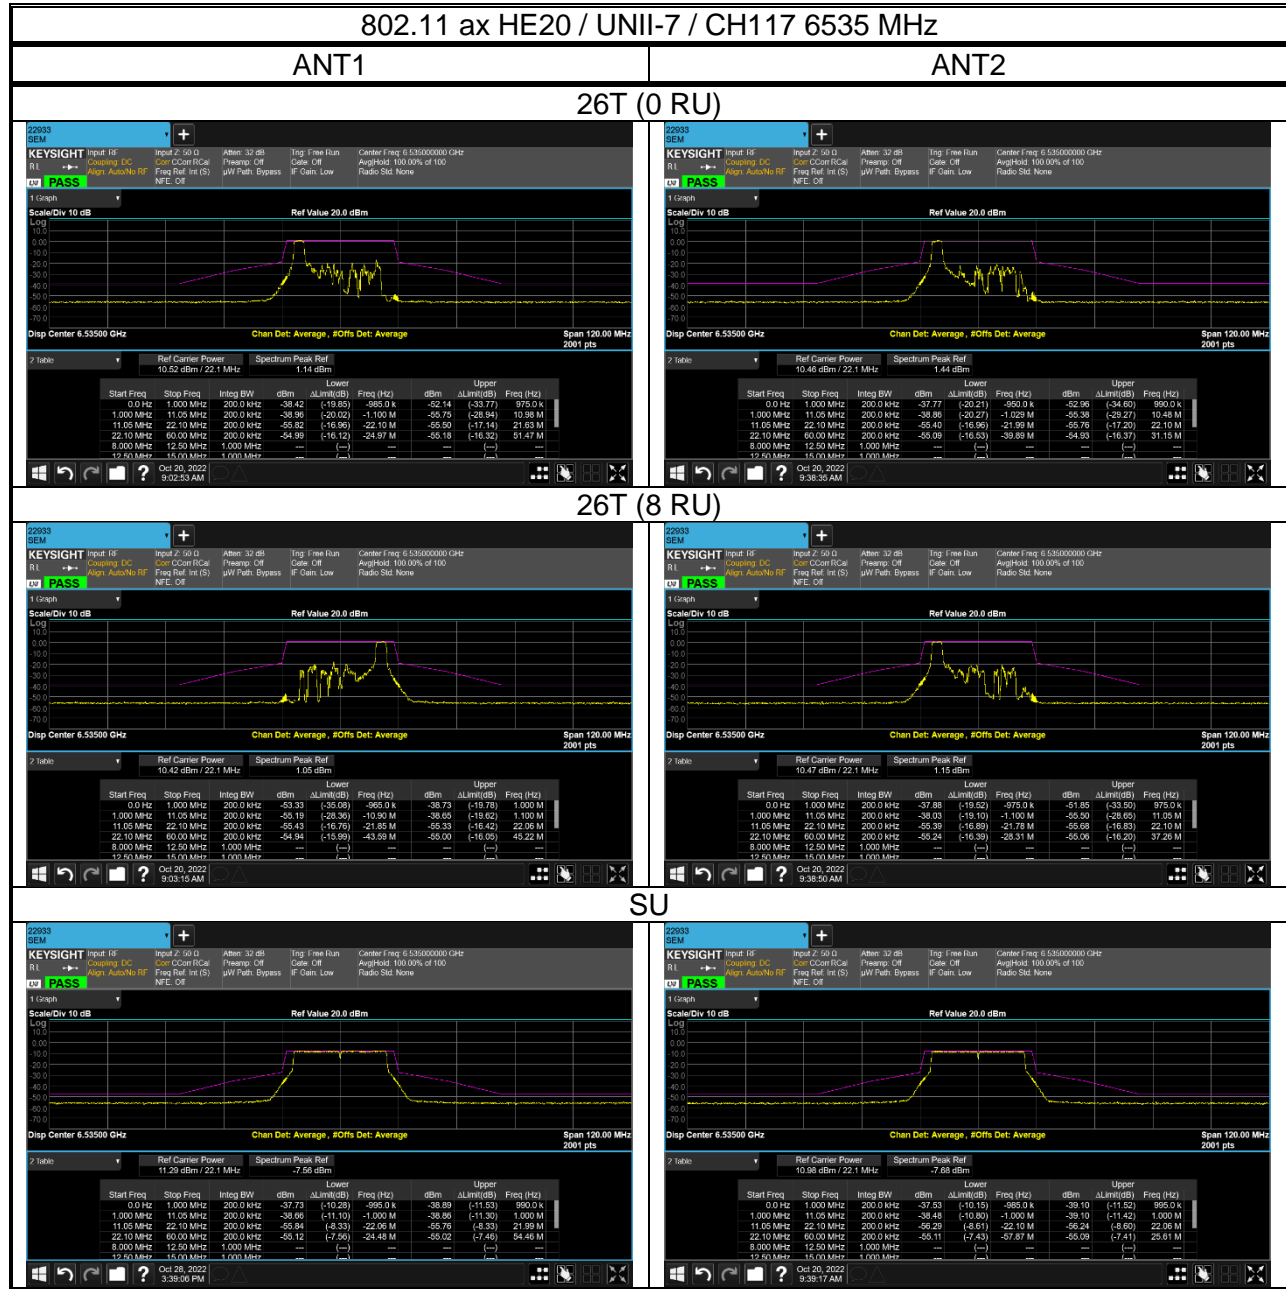

- 6XD

10.2.2. 802.11 ax HE20 MODE

- 6CD

- 6XD

- 6CD

- 6XD

- 6CD

- 6XD

- 6XD

- 6CD

- 6XD

- 6CD