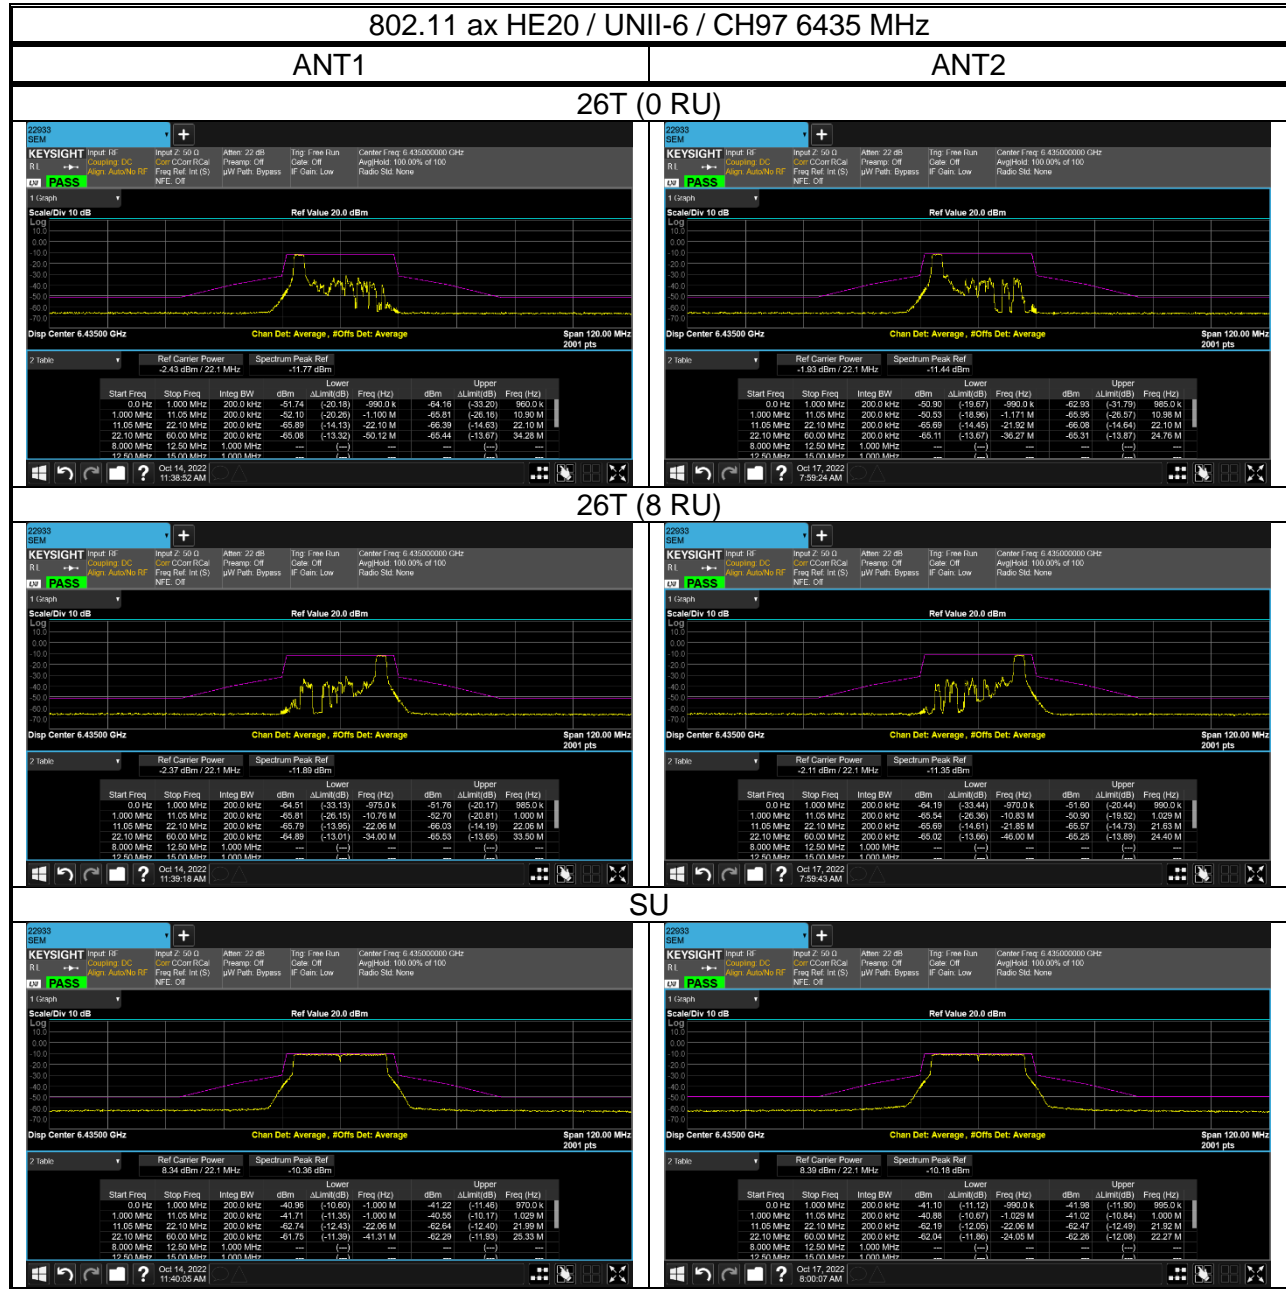

- 6XD

10.2.2. 802.11 ax HE20 MODE

- 6CD

- 6XD

- 6CD

- 6XD

- 6CD

- 6XD

- 6XD

- 6CD

- 6XD

- 6CD