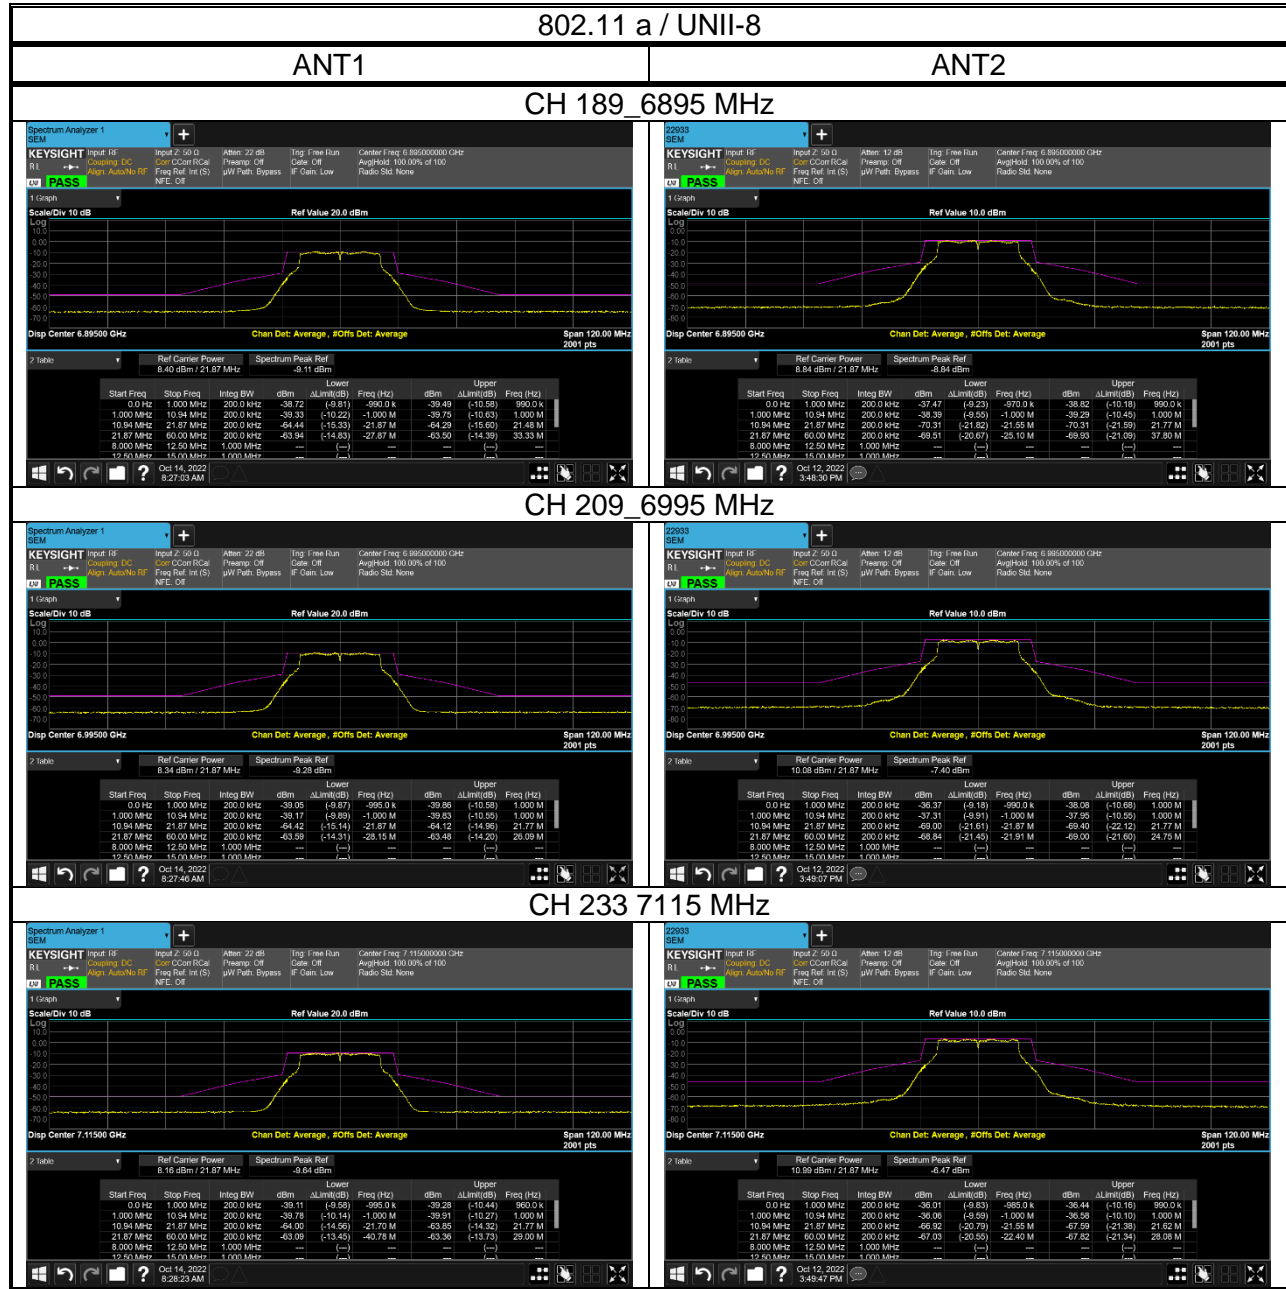

- 6XD

10.2.2. 802.11 ax HE20 MODE

- 6CD

- 6XD

- 6CD

- 6XD

- 6CD

- 6XD

- 6XD

- 6CD

- 6XD

- 6CD