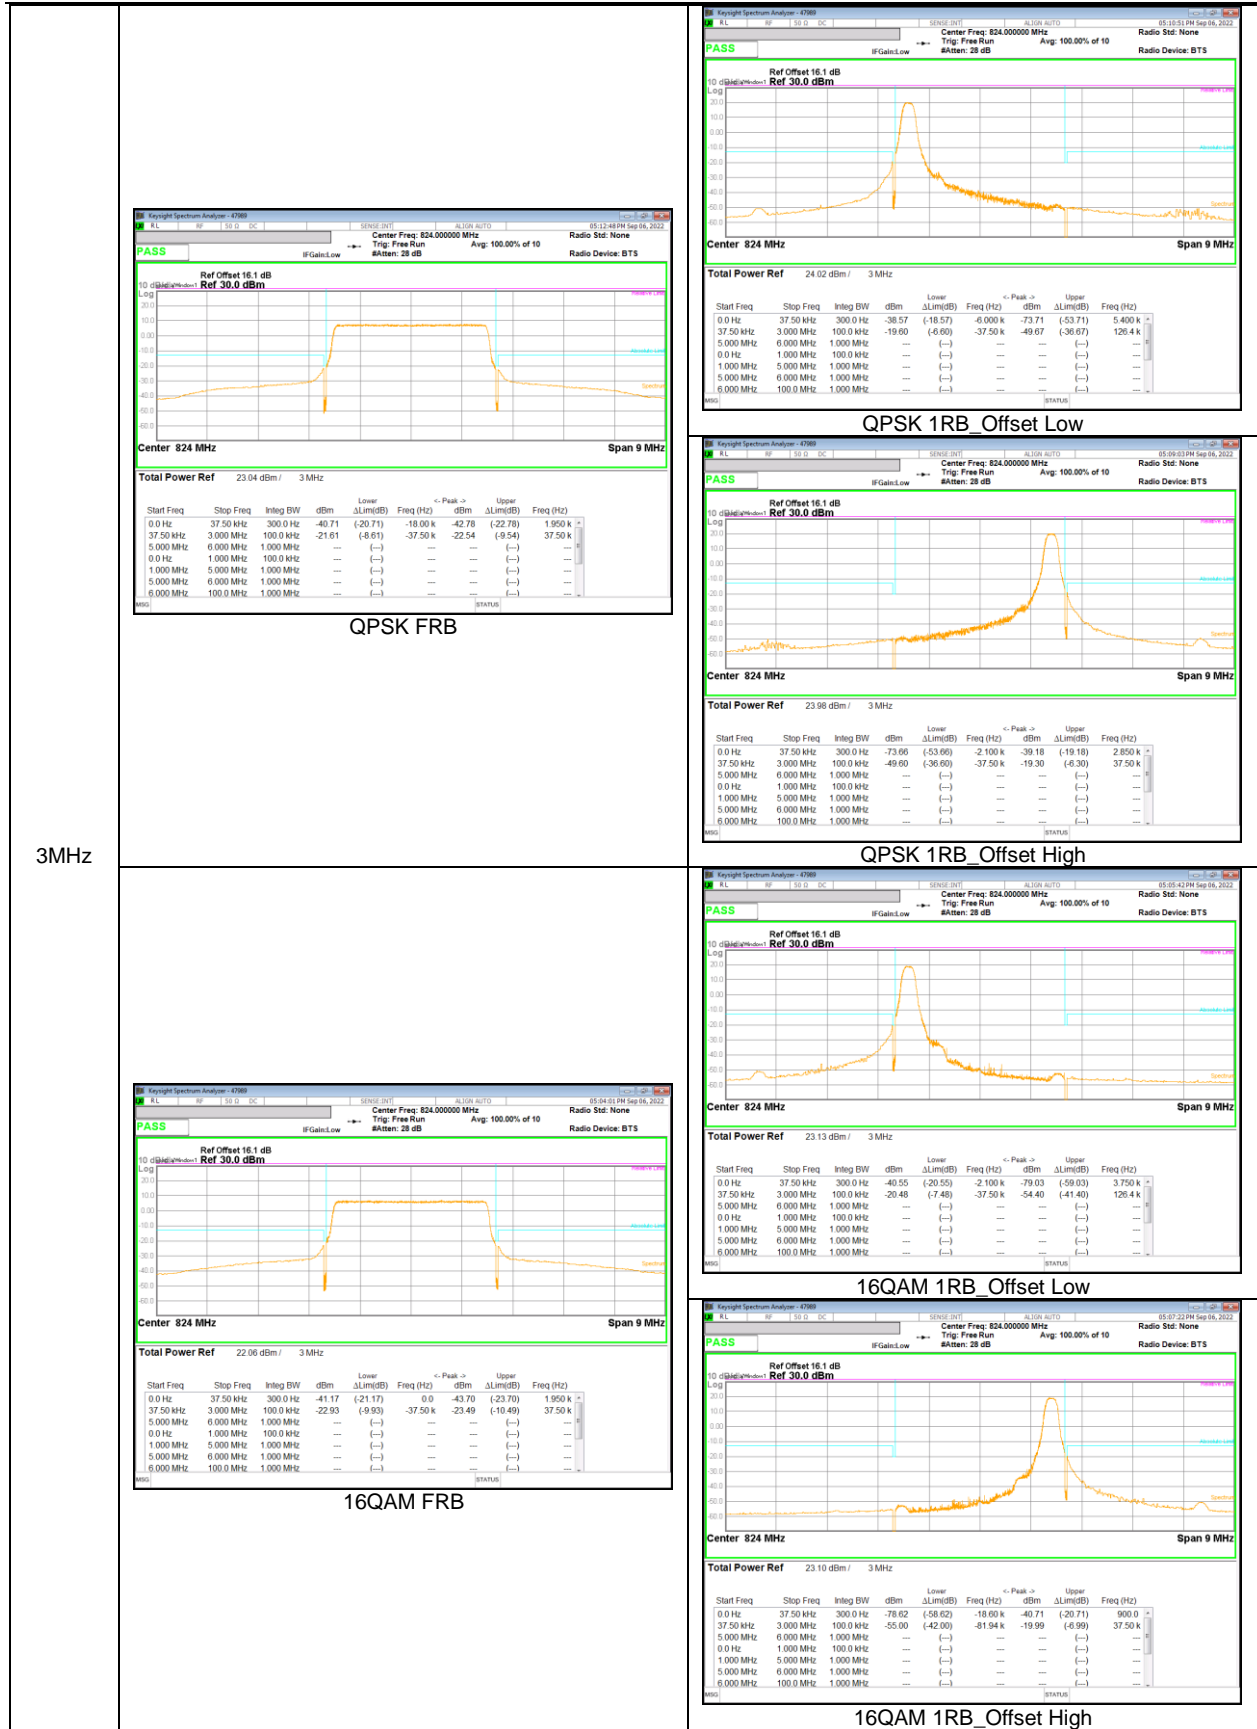

**LTE Band 26 (Straddle)**

15MHz

**LTE Band 41(PC2)**

20MHz  
 QPSK

QPSK Low channel FRB

QPSK Low channel 1RB\_Offset Low

QPSK Low channel 1RB\_Offset High

QPSK Mid channel FRB

QPSK Mid channel 1RB\_Offset Low

QPSK Mid channel 1RB\_Offset High