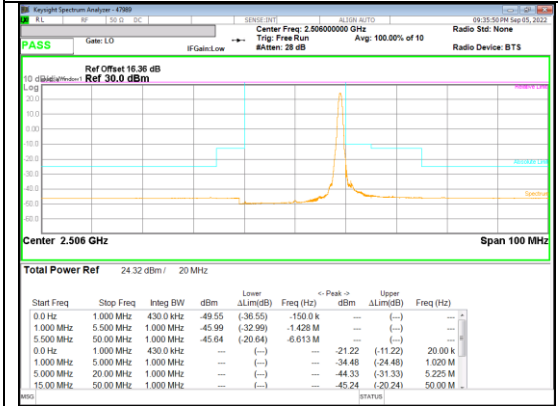

**LTE Band 26 (Straddle)**

15MHz

**LTE Band 41(PC2)**

20MHz  
 QPSK

QPSK Low channel FRB

QPSK Low channel 1RB\_Offset Low

QPSK Low channel 1RB\_Offset High

QPSK Mid channel FRB

QPSK Mid channel 1RB\_Offset Low

QPSK Mid channel 1RB\_Offset High