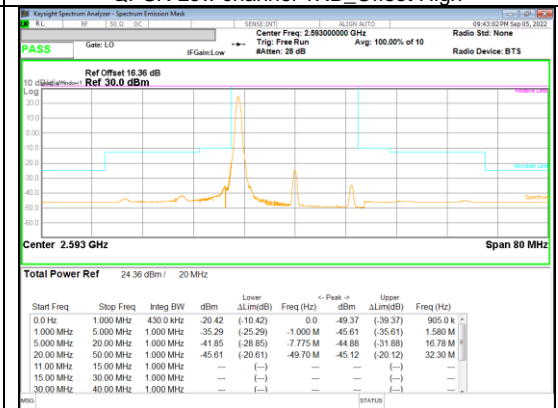

**LTE Band 26 (Straddle)**

15MHz

**LTE Band 41(PC2)**

20MHz  
 QPSK

QPSK Low channel FRB

QPSK Low channel 1RB\_Offset Low

QPSK Low channel 1RB\_Offset High

QPSK Mid channel FRB

QPSK Mid channel 1RB\_Offset Low

QPSK Mid channel 1RB\_Offset High