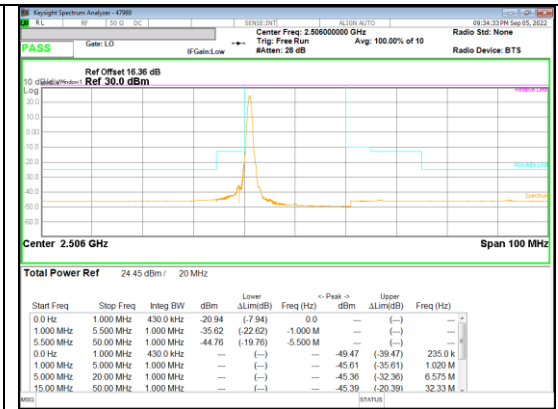

**LTE Band 26 (Straddle)**

15MHz

**LTE Band 41(PC2)**

20MHz  
 QPSK

QPSK Low channel FRB

QPSK Low channel 1RB\_Offset Low

QPSK Low channel 1RB\_Offset High

QPSK Mid channel FRB

QPSK Mid channel 1RB\_Offset Low

QPSK Mid channel 1RB\_Offset High