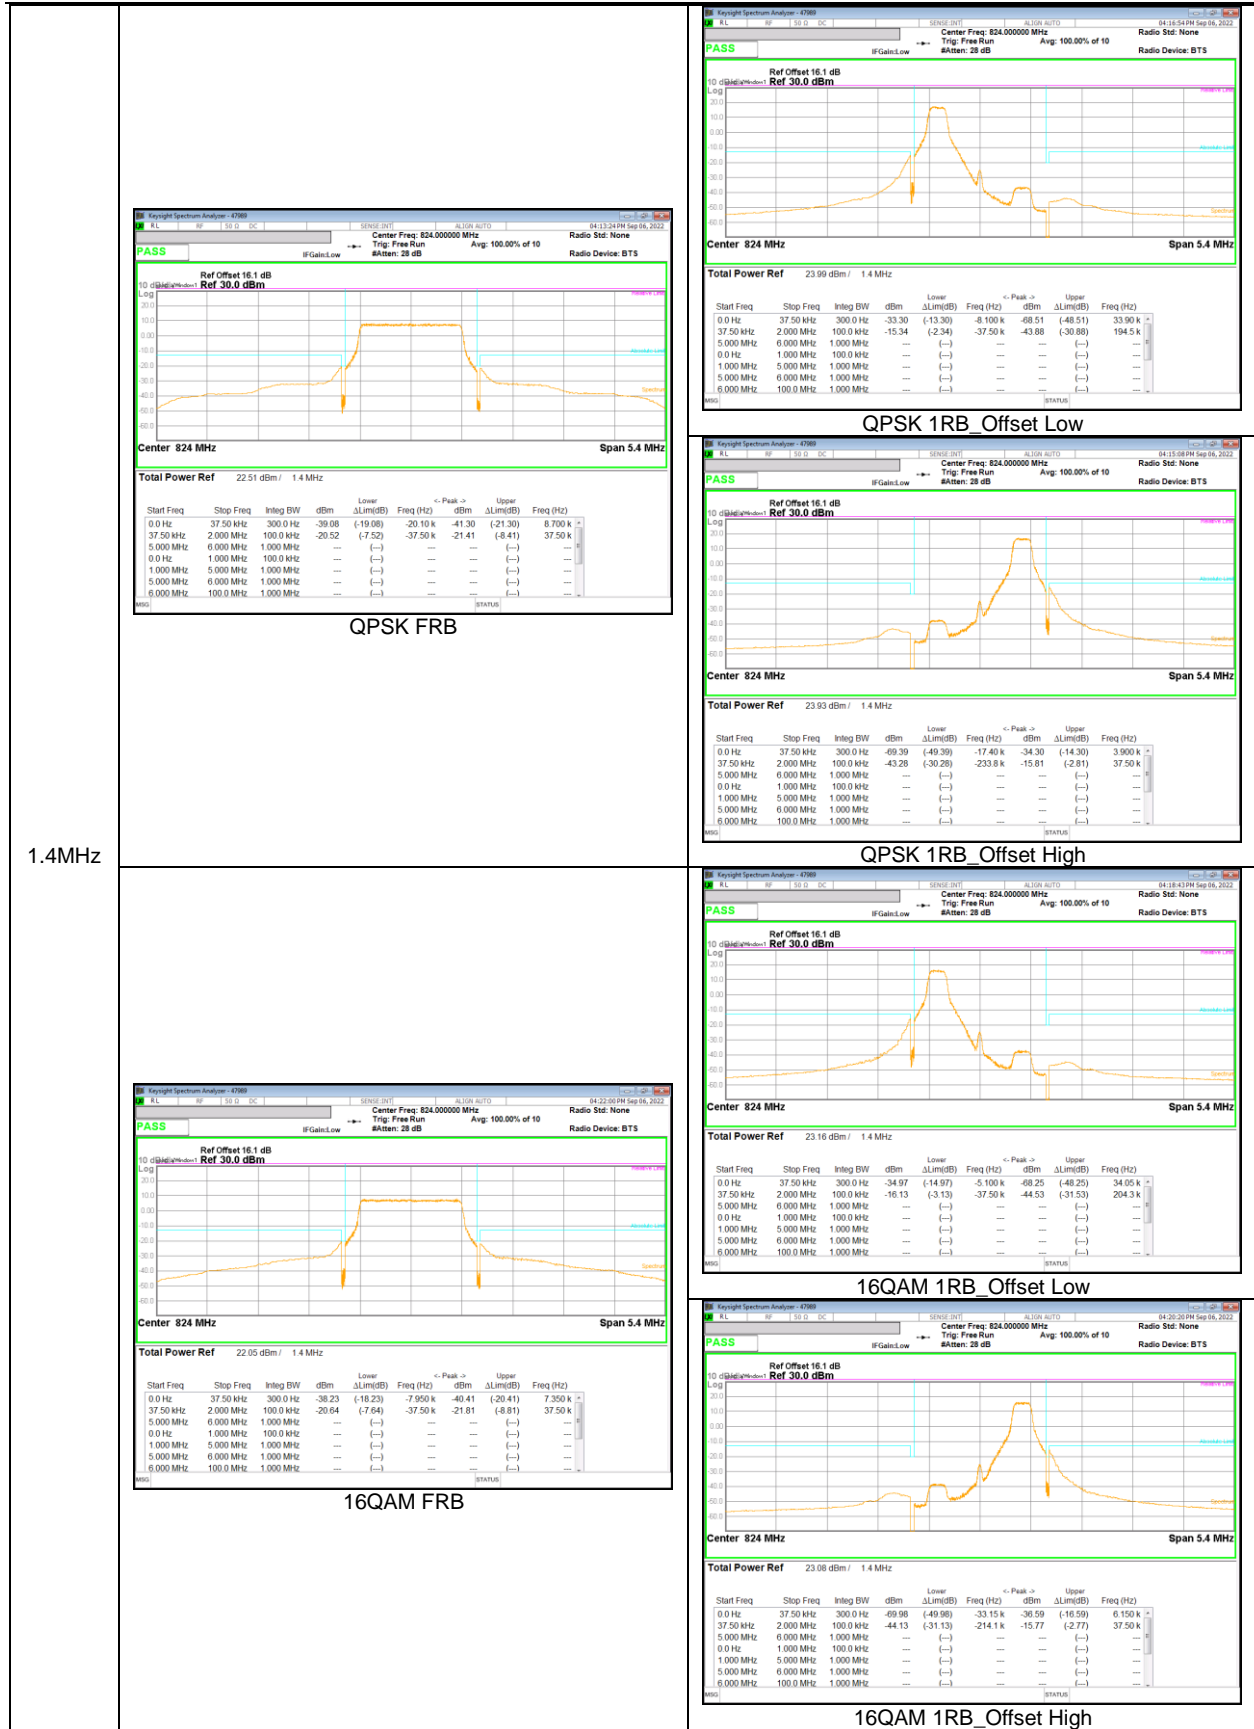

**LTE Band 26 (Straddle)**

15MHz

**LTE Band 41(PC2)**

20MHz  
 QPSK

QPSK Low channel FRB

QPSK Low channel 1RB\_Offset Low

QPSK Low channel 1RB\_Offset High

QPSK Mid channel FRB

QPSK Mid channel 1RB\_Offset Low

QPSK Mid channel 1RB\_Offset High