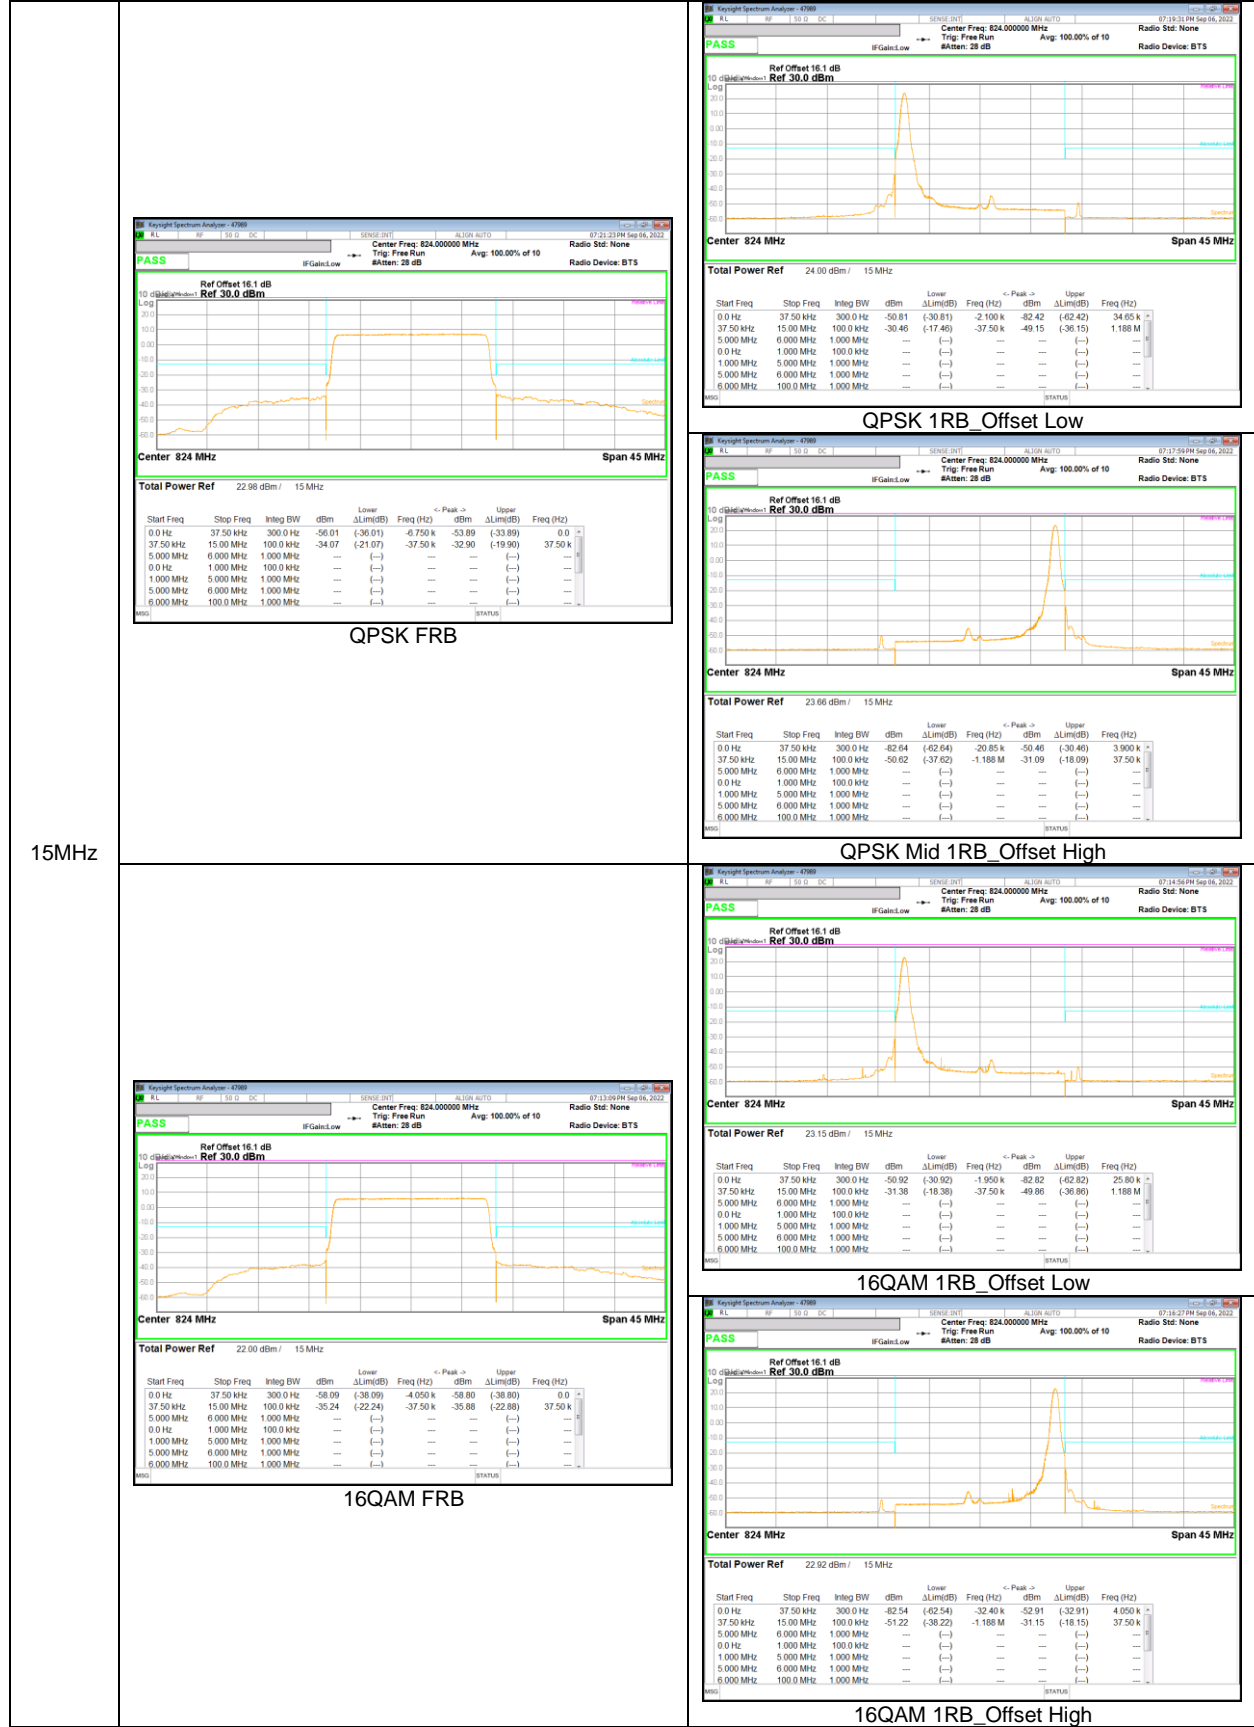

**LTE Band 26 (Straddle)**

15MHz

**LTE Band 41(PC2)**

20MHz  
 QPSK

QPSK Low channel FRB

QPSK Low channel 1RB\_Offset Low

QPSK Low channel 1RB\_Offset High

QPSK Mid channel FRB

QPSK Mid channel 1RB\_Offset Low

QPSK Mid channel 1RB\_Offset High