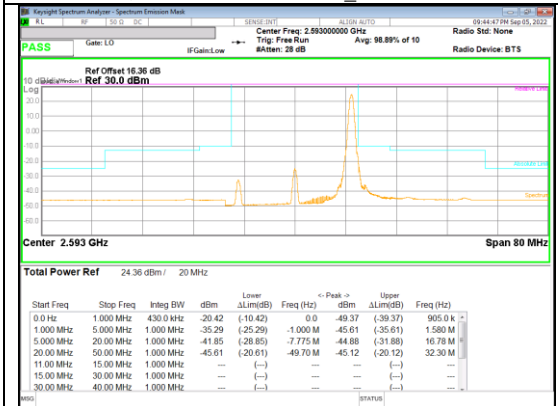

**LTE Band 26 (Straddle)**

15MHz

**LTE Band 41(PC2)**

20MHz  
 QPSK

QPSK Low channel FRB

QPSK Low channel 1RB\_Offset Low

QPSK Low channel 1RB\_Offset High

QPSK Mid channel FRB

QPSK Mid channel 1RB\_Offset Low

QPSK Mid channel 1RB\_Offset High