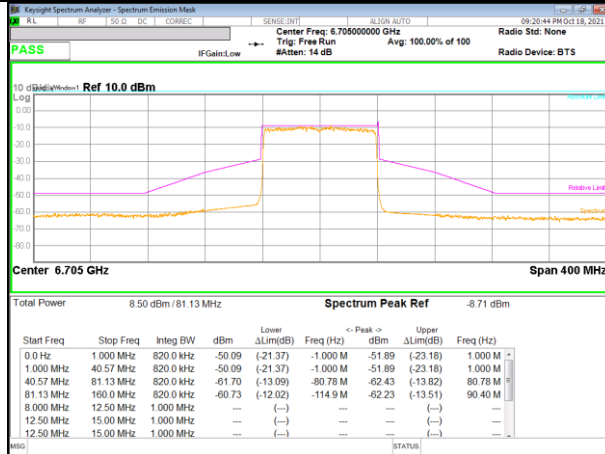

802.11 ax HE40 / UNII-8

ANT1

ANT2

CH 187_6885 MHz

CH 203_6965 MHz

CH 227_7085 MHz

10.2.4. 802.11 ax HE80 SU MODE

802.11 ax HE80 / UNII-7

ANT1

ANT2

CH 119_6545 MHz

CH 151_6705 MHz

CH 183_6865 MHz