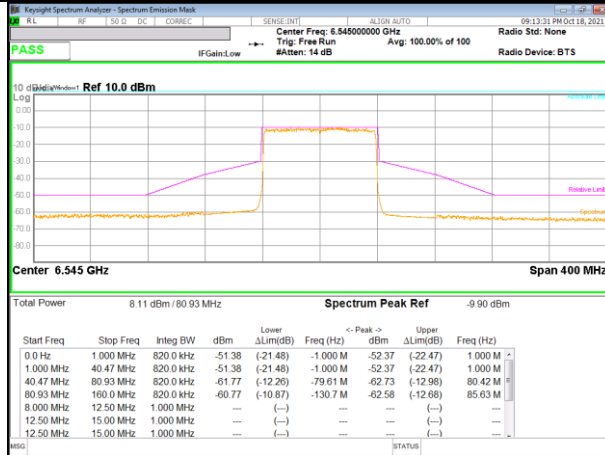

802.11 ax HE40 / UNII-8

ANT1

ANT2

CH 187_6885 MHz

CH 203_6965 MHz

CH 227_7085 MHz

10.2.4. 802.11 ax HE80 SU MODE

802.11 ax HE80 / UNII-7

ANT1

ANT2

CH 119_6545 MHz

CH 151_6705 MHz

CH 183_6865 MHz