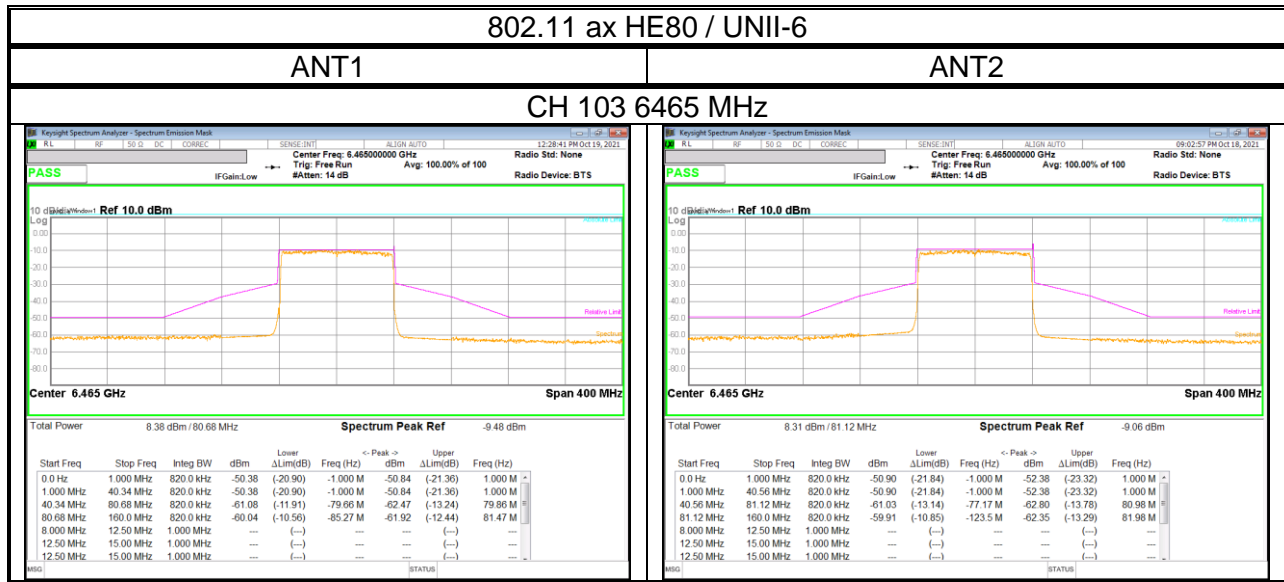

802.11 ax HE40 / UNII-8

ANT1

ANT2

CH 187_6885 MHz

CH 203_6965 MHz

CH 227_7085 MHz

10.2.4. 802.11 ax HE80 SU MODE

802.11 ax HE80 / UNII-7

ANT1

ANT2

CH 119_6545 MHz

CH 151_6705 MHz

CH 183_6865 MHz