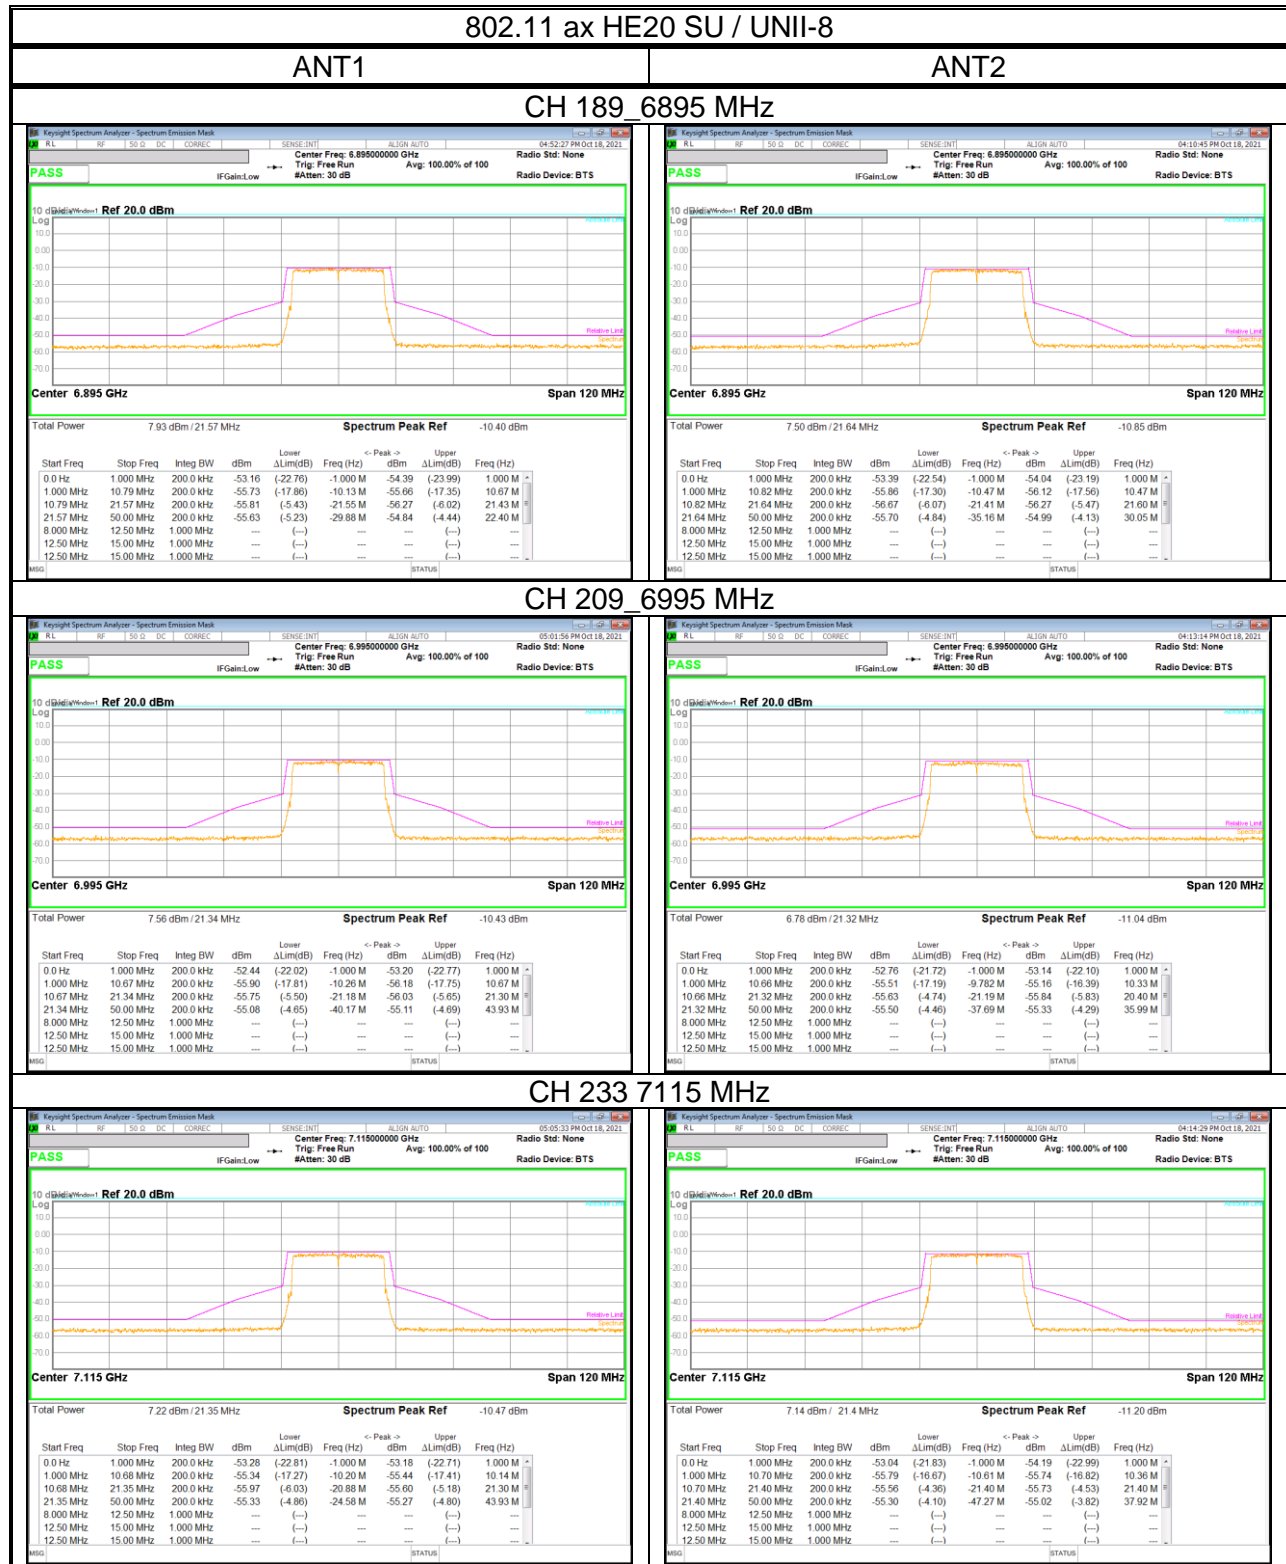

10.2.2. 802.11 ax HE20 SU MODE

10.2.3. 802.11 ax HE40 SU MODE

802.11 ax HE40 / UNII-7

ANT1

ANT2

CH 123_6565 MHz

CH 147_6685 MHz

CH 179_6845 MHz

802.11 ax HE40 / UNII-8

ANT1

ANT2

CH 187_6885 MHz

CH 203_6965 MHz

CH 227_7085 MHz

10.2.4. 802.11 ax HE80 SU MODE

802.11 ax HE80 / UNII-7

ANT1

ANT2

CH 119_6545 MHz

CH 151_6705 MHz

CH 183_6865 MHz