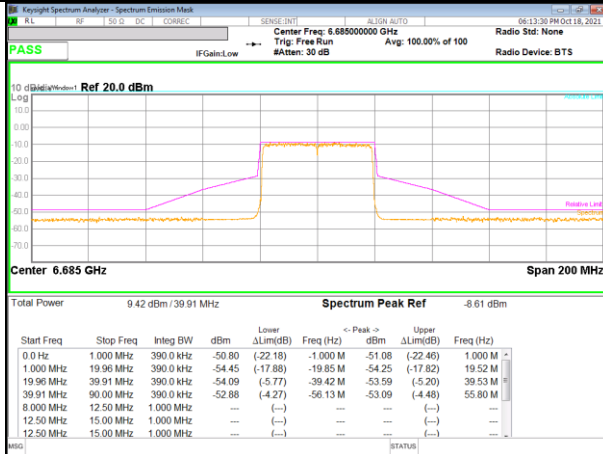

10.2.2. 802.11 ax HE20 SU MODE

10.2.3. 802.11 ax HE40 SU MODE

802.11 ax HE40 / UNII-7

ANT1

ANT2

CH 123_6565 MHz

CH 147_6685 MHz

CH 179_6845 MHz

802.11 ax HE40 / UNII-8

ANT1

ANT2

CH 187_6885 MHz

CH 203_6965 MHz

CH 227_7085 MHz

10.2.4. 802.11 ax HE80 SU MODE

802.11 ax HE80 / UNII-7