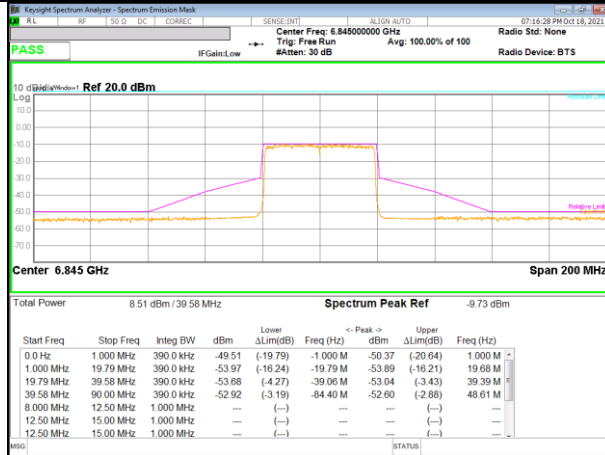

10.2.2. 802.11 ax HE20 SU MODE

10.2.3. 802.11 ax HE40 SU MODE

802.11 ax HE40 / UNII-7

ANT1

ANT2

CH 123_6565 MHz

CH 147_6685 MHz

CH 179_6845 MHz

802.11 ax HE40 / UNII-8

ANT1

ANT2

CH 187_6885 MHz

CH 203_6965 MHz

CH 227_7085 MHz

10.2.4. 802.11 ax HE80 SU MODE

802.11 ax HE80 / UNII-7