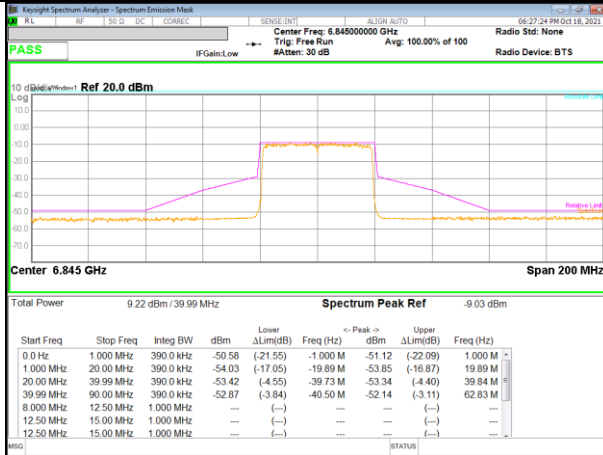

10.2.2. 802.11 ax HE20 SU MODE

10.2.3. 802.11 ax HE40 SU MODE

802.11 ax HE40 / UNII-7

ANT1

ANT2

CH 123_6565 MHz

CH 147_6685 MHz

CH 179_6845 MHz

802.11 ax HE40 / UNII-8

ANT1

ANT2

CH 187_6885 MHz

CH 203_6965 MHz

CH 227_7085 MHz

10.2.4. 802.11 ax HE80 SU MODE

802.11 ax HE80 / UNII-7