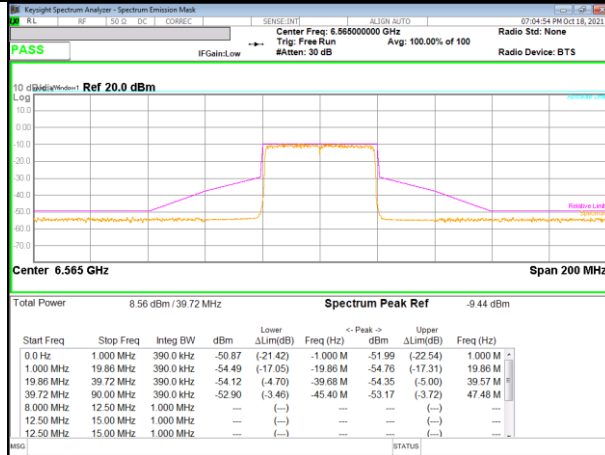

10.2.2. 802.11 ax HE20 SU MODE

10.2.3. 802.11 ax HE40 SU MODE

802.11 ax HE40 / UNII-7

ANT1

ANT2

CH 123_6565 MHz

CH 147_6685 MHz

CH 179_6845 MHz

802.11 ax HE40 / UNII-8

ANT1

ANT2

CH 187_6885 MHz

CH 203_6965 MHz

CH 227_7085 MHz

10.2.4. 802.11 ax HE80 SU MODE

802.11 ax HE80 / UNII-7