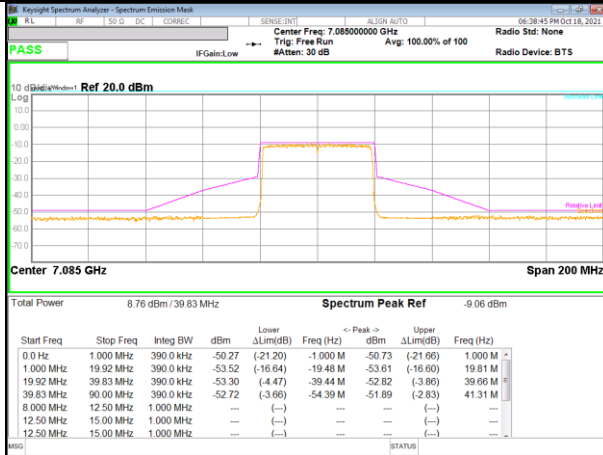

802.11 ax HE40 / UNII-8

ANT1

ANT2

CH 187_6885 MHz

CH 203_6965 MHz

CH 227_7085 MHz

10.2.4. 802.11 ax HE80 SU MODE

802.11 ax HE80 / UNII-7

ANT1

ANT2

CH 119_6545 MHz

CH 151_6705 MHz

CH 183_6865 MHz