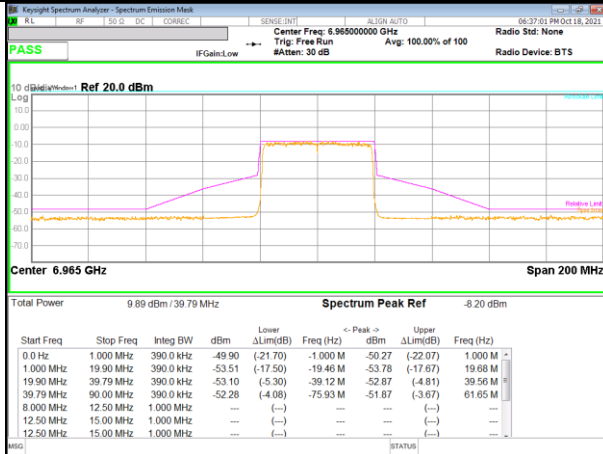

802.11 ax HE40 / UNII-8

ANT1

ANT2

CH 187_6885 MHz

CH 203_6965 MHz

CH 227_7085 MHz

10.2.4. 802.11 ax HE80 SU MODE

802.11 ax HE80 / UNII-7

ANT1

ANT2

CH 119_6545 MHz

CH 151_6705 MHz

CH 183_6865 MHz