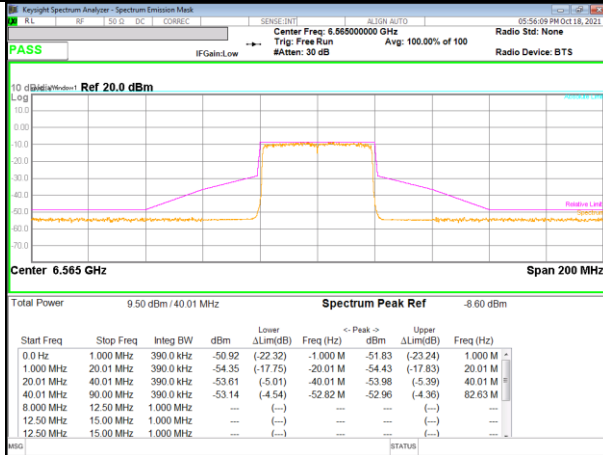

10.2.2. 802.11 ax HE20 SU MODE

10.2.3. 802.11 ax HE40 SU MODE

802.11 ax HE40 / UNII-7

ANT1

ANT2

CH 123_6565 MHz

CH 147_6685 MHz

CH 179_6845 MHz

802.11 ax HE40 / UNII-8

ANT1

ANT2

CH 187_6885 MHz

CH 203_6965 MHz

CH 227_7085 MHz

10.2.4. 802.11 ax HE80 SU MODE

802.11 ax HE80 / UNII-7