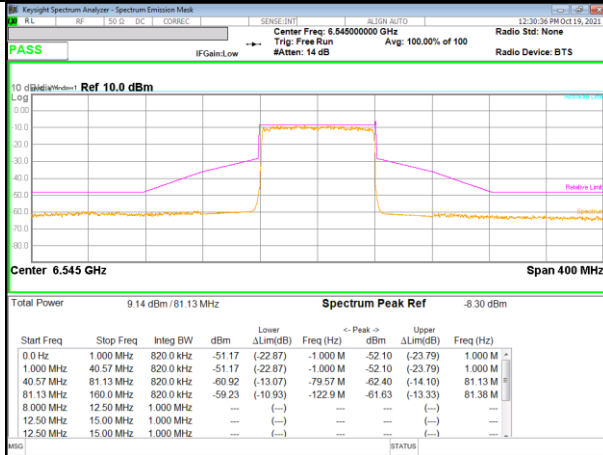

802.11 ax HE40 / UNII-8

ANT1

ANT2

CH 187_6885 MHz

CH 203_6965 MHz

CH 227_7085 MHz

10.2.4. 802.11 ax HE80 SU MODE

802.11 ax HE80 / UNII-7

ANT1

ANT2

CH 119_6545 MHz

CH 151_6705 MHz

CH 183_6865 MHz