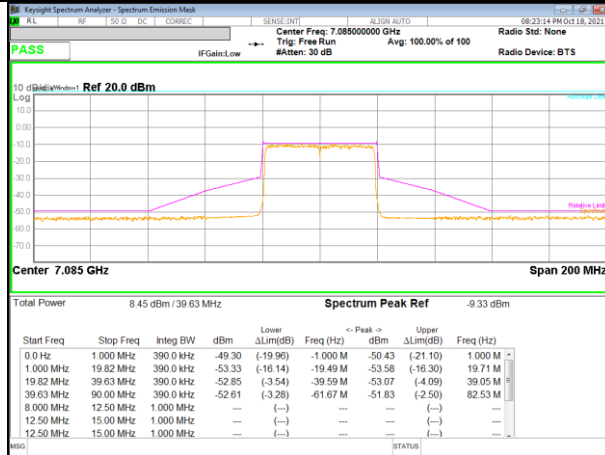

802.11 ax HE40 / UNII-8

ANT1

ANT2

CH 187_6885 MHz

CH 203_6965 MHz

CH 227_7085 MHz

10.2.4. 802.11 ax HE80 SU MODE

802.11 ax HE80 / UNII-7

ANT1

ANT2

CH 119_6545 MHz

CH 151_6705 MHz

CH 183_6865 MHz