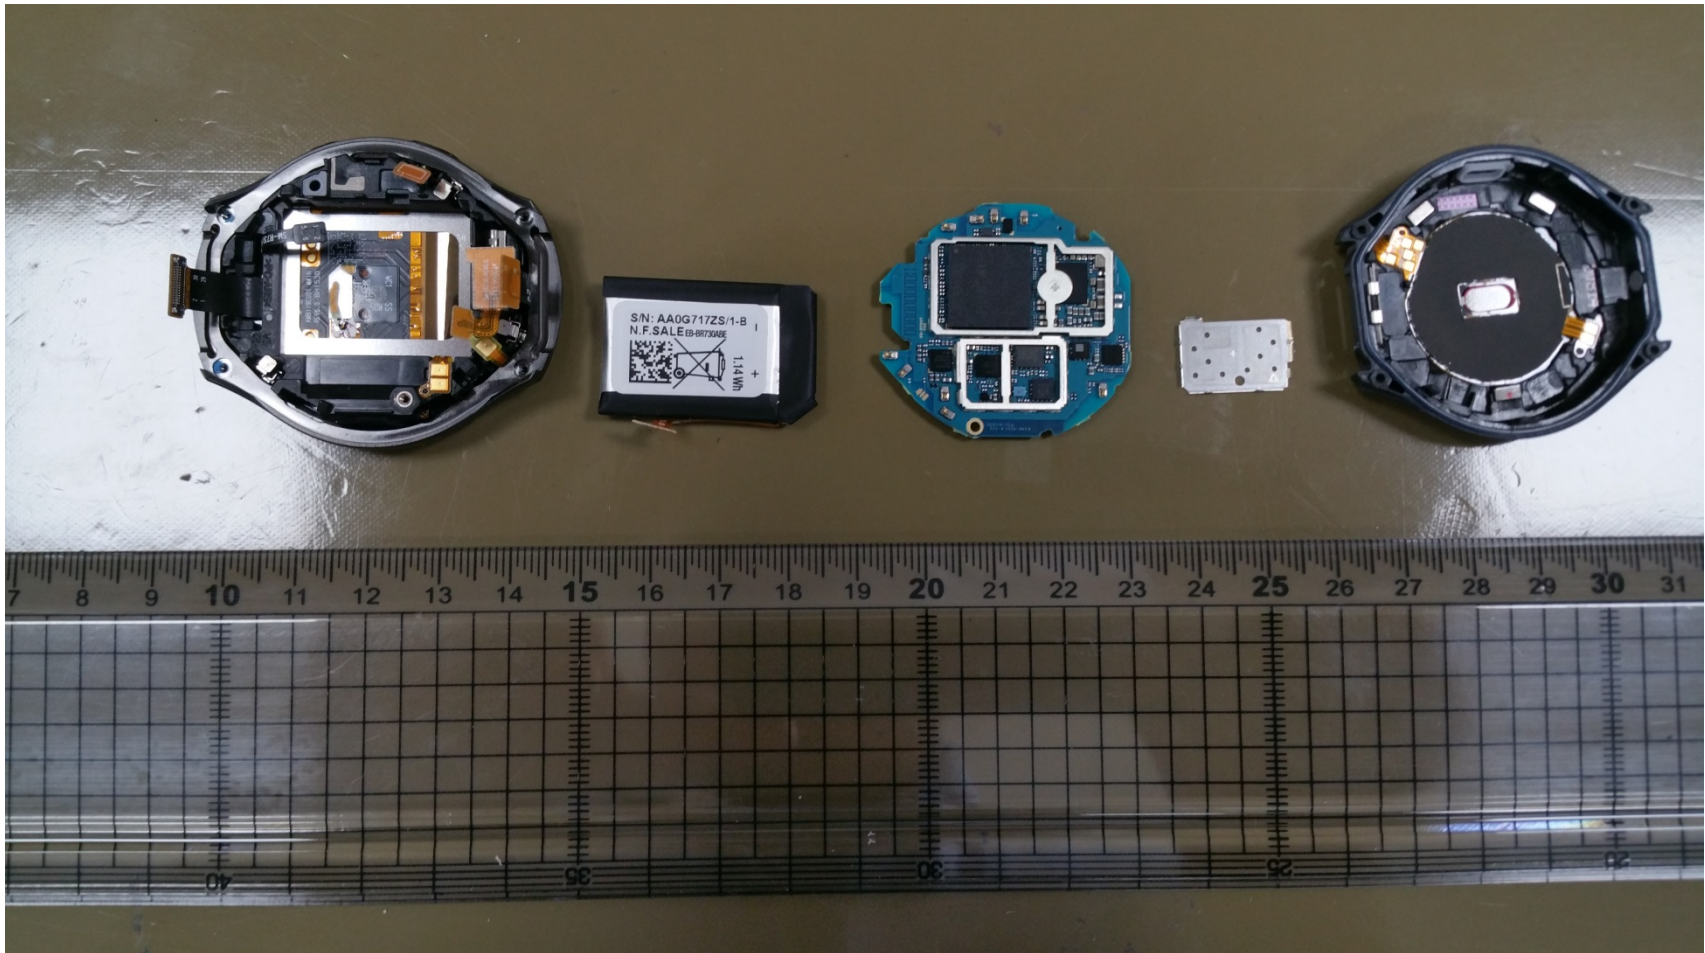

S/N: AA0G717ZS/1-B
N.F.SALE EB-96730A9E
1.4Wh

8 9 10 11 12 13 14 15 16 17 18 19 20 21 22 23 24 25 26 27 28 29

40 35 30 25

S/N: AA0G717ZS/1-B
N.F.SALE ES-0873006E
1.14 Wh