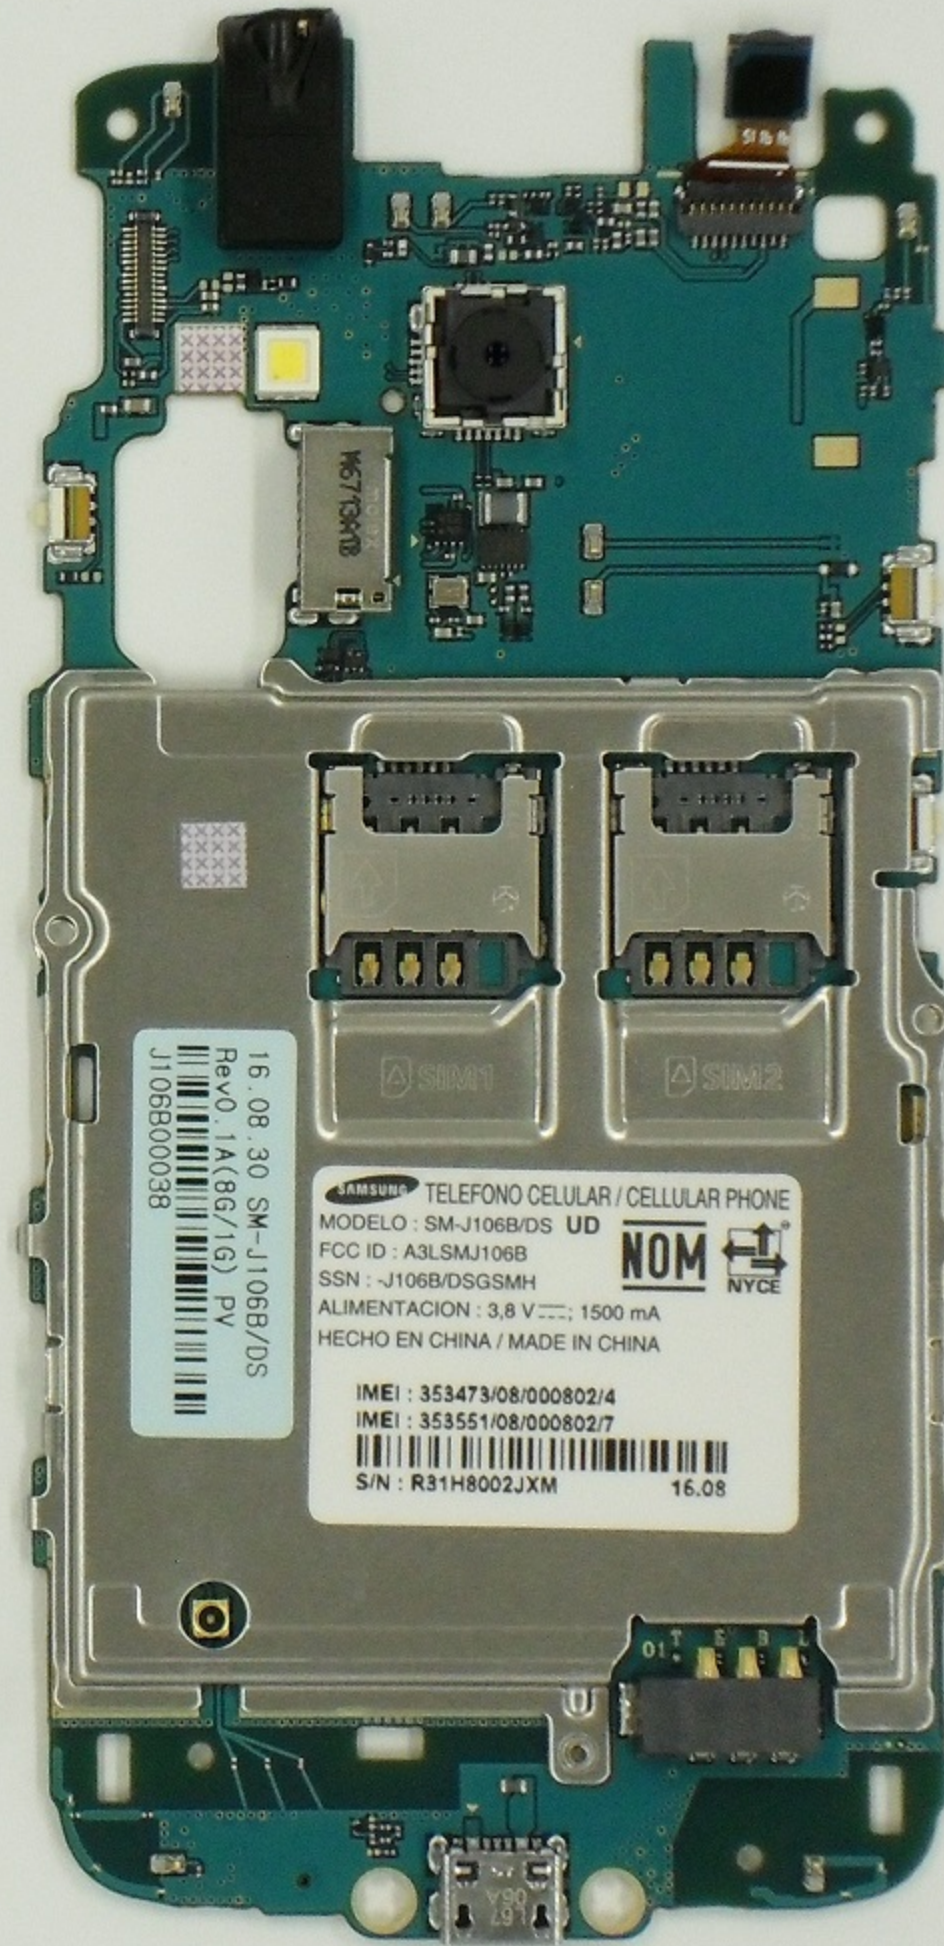

16.08.30 SM-J106B/DS
Rev0.1A(8G/1G) PV
J106B00038

SAMSUNG TELEFONO CELULAR / CELLULAR PHONE
MODELO : SM-J106B/DS UD
FCC ID : A3LSMJ106B
SSN : -J106B/DSGSMH
ALIMENTACION : 3.8 V ---; 1500 mA
HECHO EN CHINA / MADE IN CHINA
IMEI : 353473/08/000802/4
IMEI : 353551/08/000802/7
S/N : R31H8002JXM 16.08