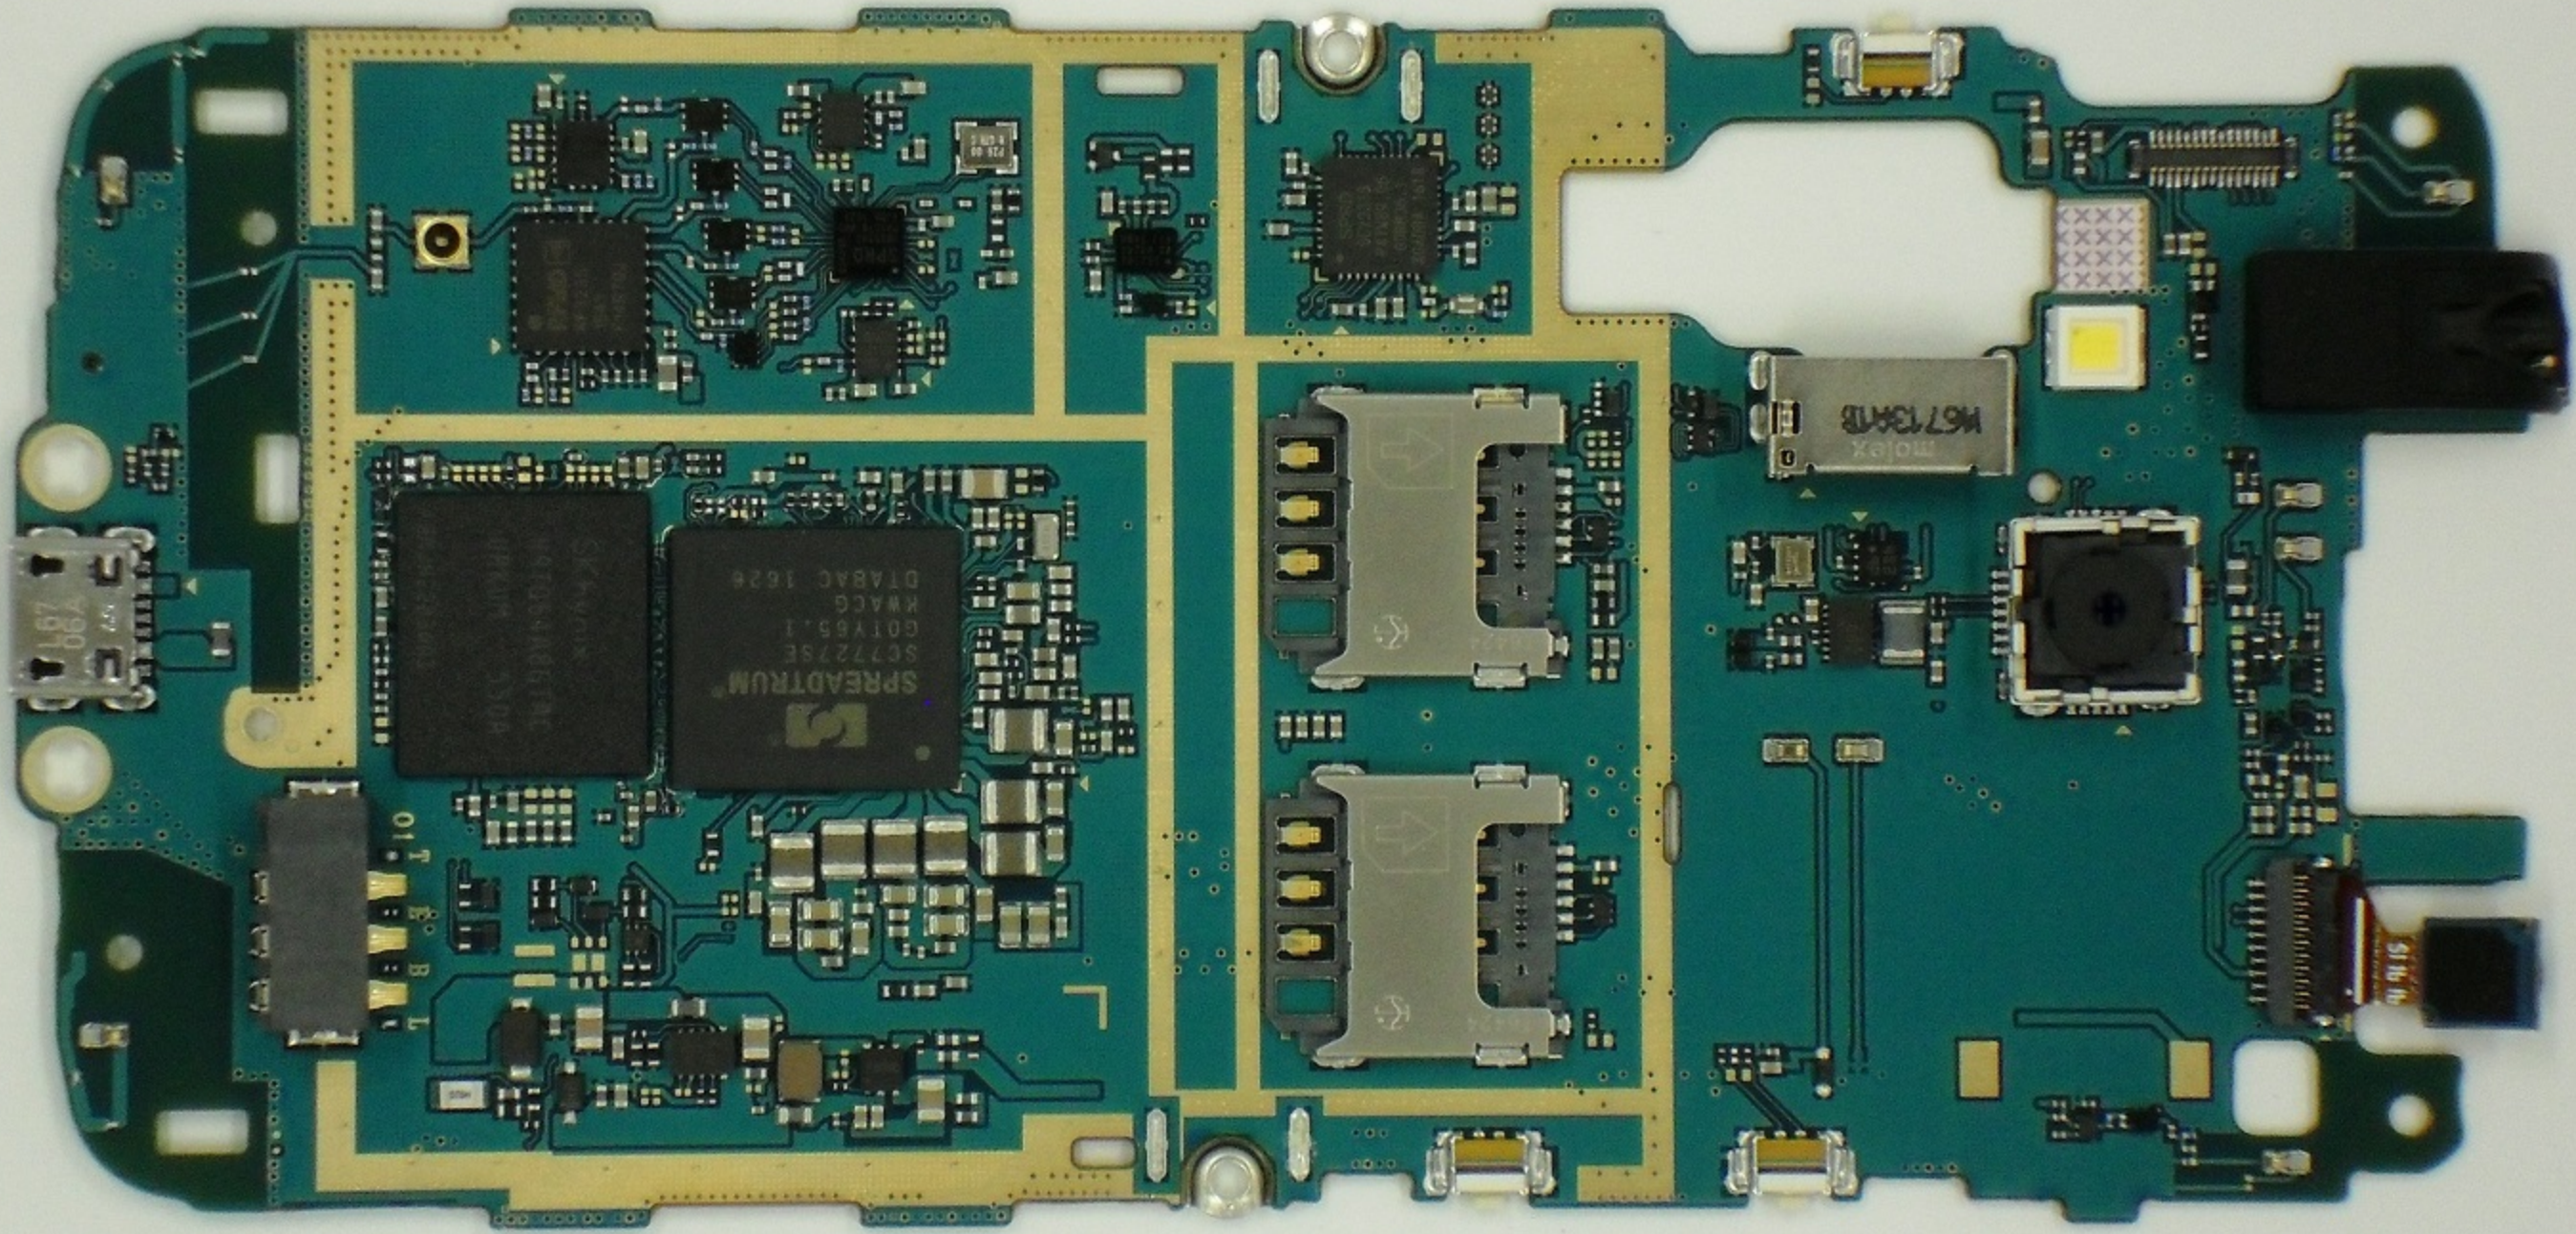

16.08.30 SM-J106B/DS
Rev0.1A(8G/1G) PV
J106B00038

SAMSUNG TELEFONO CELULAR / CELLULAR PHONE
MODELO : SM-J106B/DS UD
FCC ID : A3LSMJ106B
SSN : -J106B/DSGSMH
ALIMENTACION : 3.8 V ---; 1500 mA
HECHO EN CHINA / MADE IN CHINA
IMEI : 353473/08/000802/4
IMEI : 353551/08/000802/7
S/N : R31H8002JXM 16.08