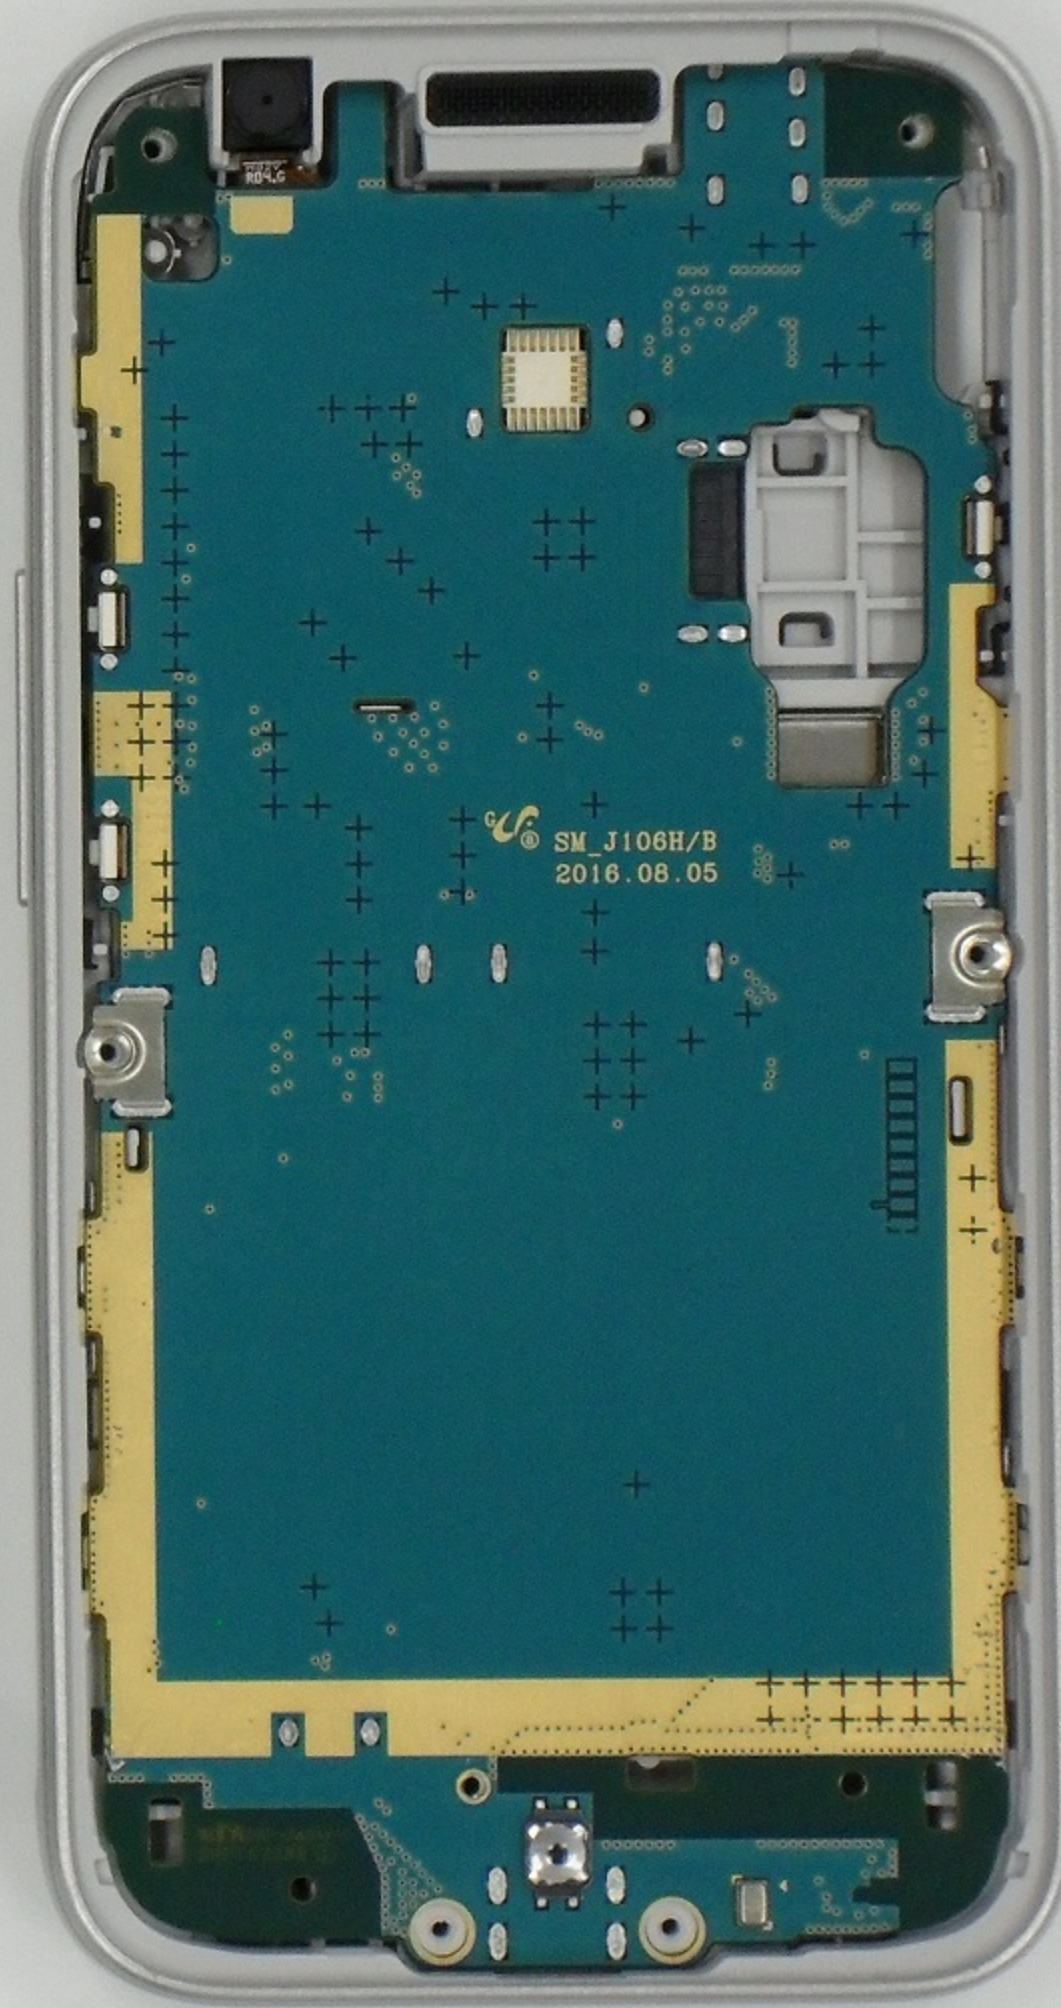

16.08.30 SM-J106B/DS
Rev0.1A(8G/1G) PV
J106B00038

SAMSUNG TELEFONO CELULAR / CELLULAR PHONE
MODELO : SM-J106B/DS UD
FCC ID : A3LSMJ106B
SSN : -J106B/DSGSMH
ALIMENTACION : 3.8 V ---; 1500 mA
HECHO EN CHINA / MADE IN CHINA
IMEI : 353473/08/000802/4
IMEI : 353551/08/000802/7
S/N : R31H8002JXM 16.08