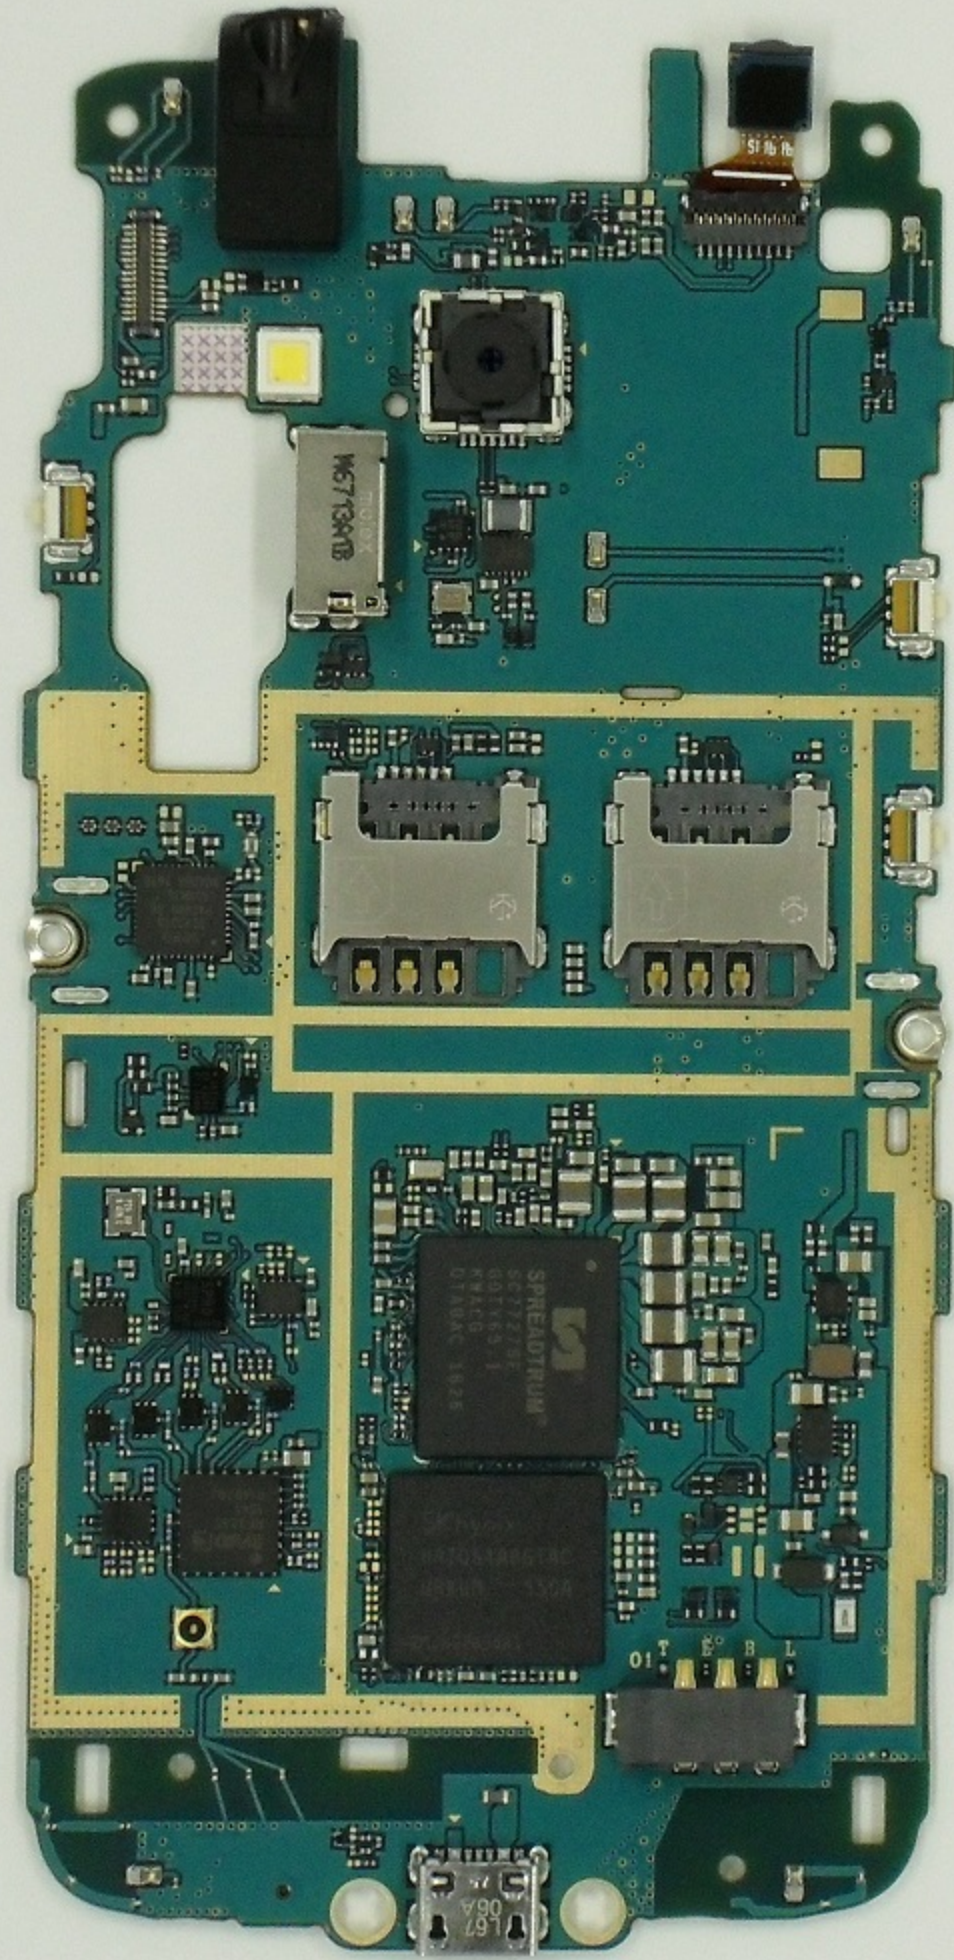

16.08.30 SM-J106B/DS
Rev0.1A(8G/1G) PV
J106B00038

SAMSUNG TELEFONO CELULAR / CELLULAR PHONE
MODELO : SM-J106B/DS UD
FCC ID : A3LSMJ106B
SSN : -J106B/DSGSMH
ALIMENTACION : 3.8 V ---; 1500 mA
HECHO EN CHINA / MADE IN CHINA
IMEI : 353473/08/000802/4
IMEI : 353551/08/000802/7
S/N : R31H8002JXM 16.08

SM_J106H/B
2016.08.05