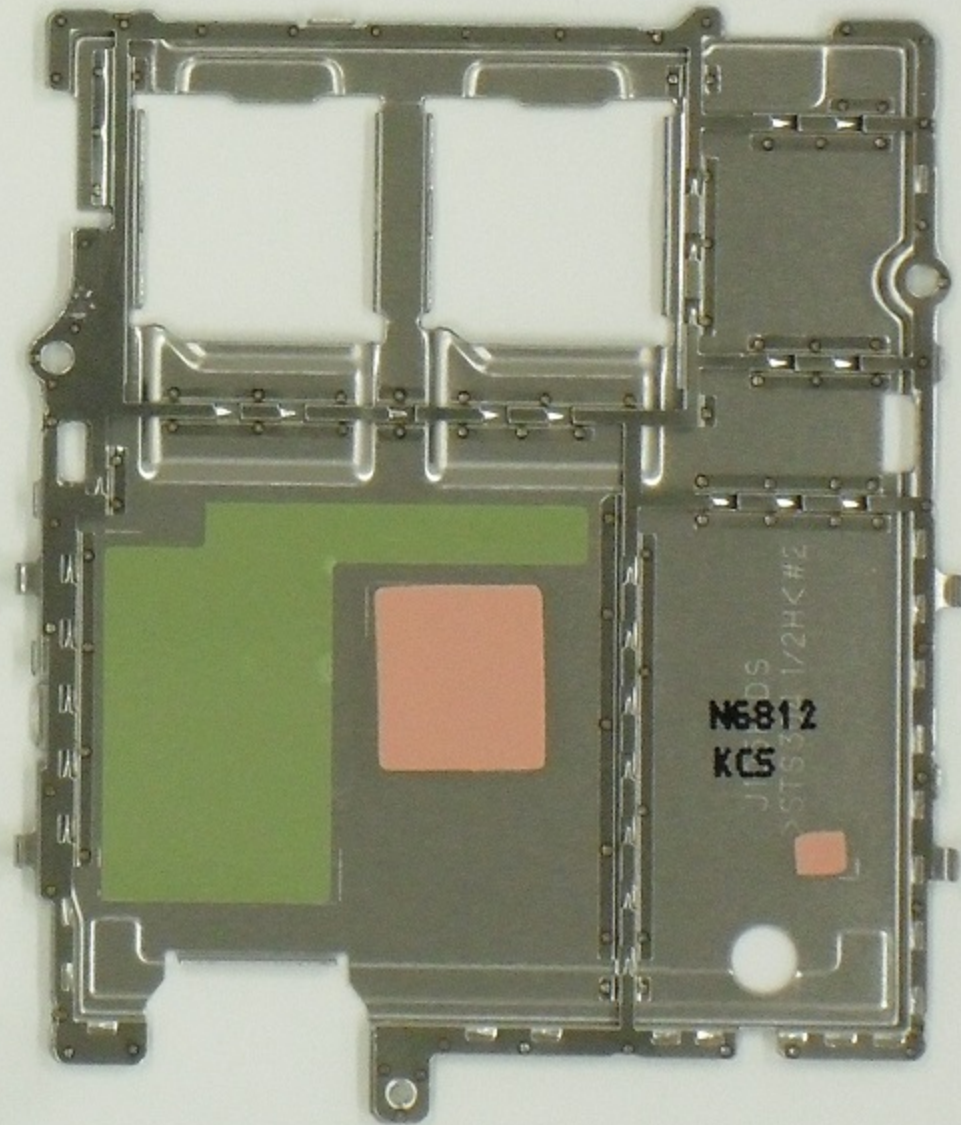

16.08.30 SM-J106B/DS
Rev0.1A(8G/1G) PV
J106B00038

SAMSUNG TELEFONO CELULAR / CELLULAR PHONE
MODELO : SM-J106B/DS UD
FCC ID : A3LSMJ106B
SSN : -J106B/DSGSMH
ALIMENTACION : 3.8 V ---; 1500 mA
HECHO EN CHINA / MADE IN CHINA
IMEI : 353473/08/000802/4
IMEI : 353551/08/000802/7
S/N : R31H8002JXM 16.08

SM_J106H/B
2016.08.05