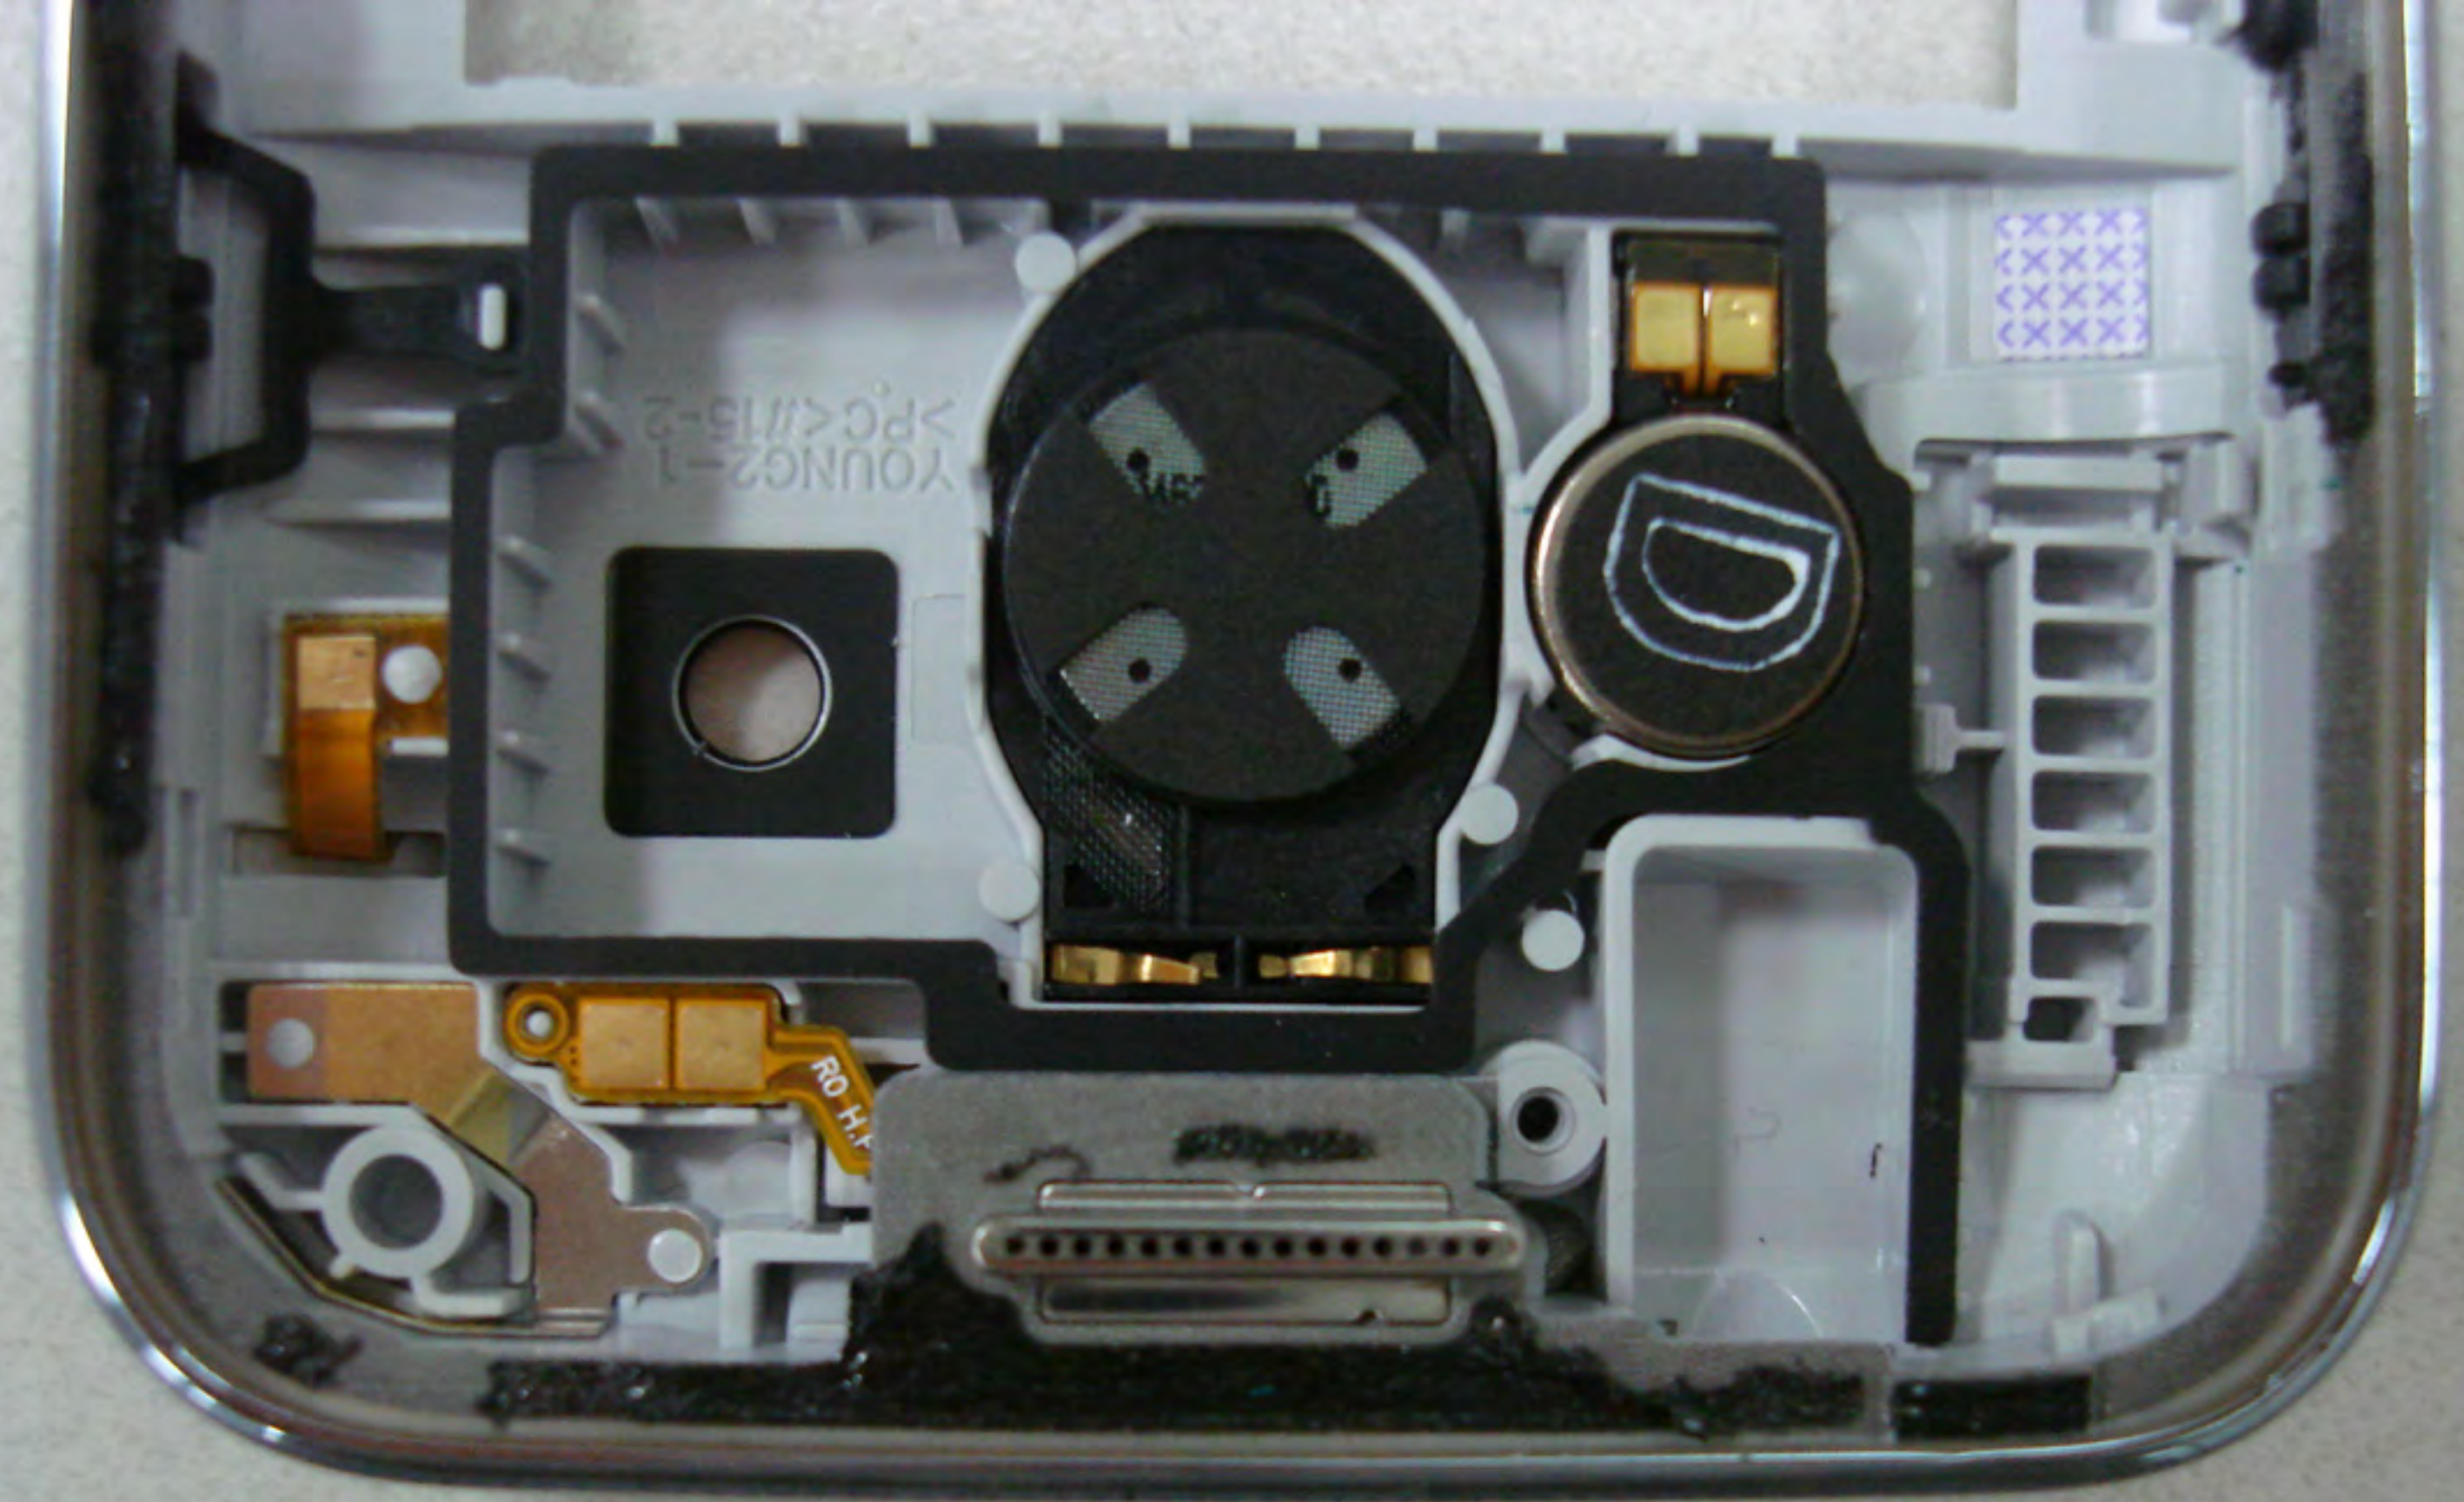

SM-D100H REV. 02
LEA... C. 95.1442

SM-D100H REV. 02
14.08.16

2

SM-D100H

SM-D100H

SM-D100H

15.01.02 SM-G130BU
REV0.1 PV_4GB/4GB

SAMSUNG TELEFONO CELULAR / CELLULAR PHONE
MODELO : SM-G130BU UD FCC ID : A3LSMG130BU
SSN : -G130BUGSMH ALIMENTACION : 3.7 V ; 1300 mA
PRODUCTO COREANO / KOREAN PRODUCT

NOM
NYCE

IMEI : 358005/06/000409/7
IMEI : 358006/06/000409/5
S/N : R31FC00CHXJ 14.12

2014.12.28
EM-G1300A REV0.1

SM

YOUNG2-1
>PC< //15-2

RO H.F.

RO H.F.

10 11 12 13 14 15 16 17