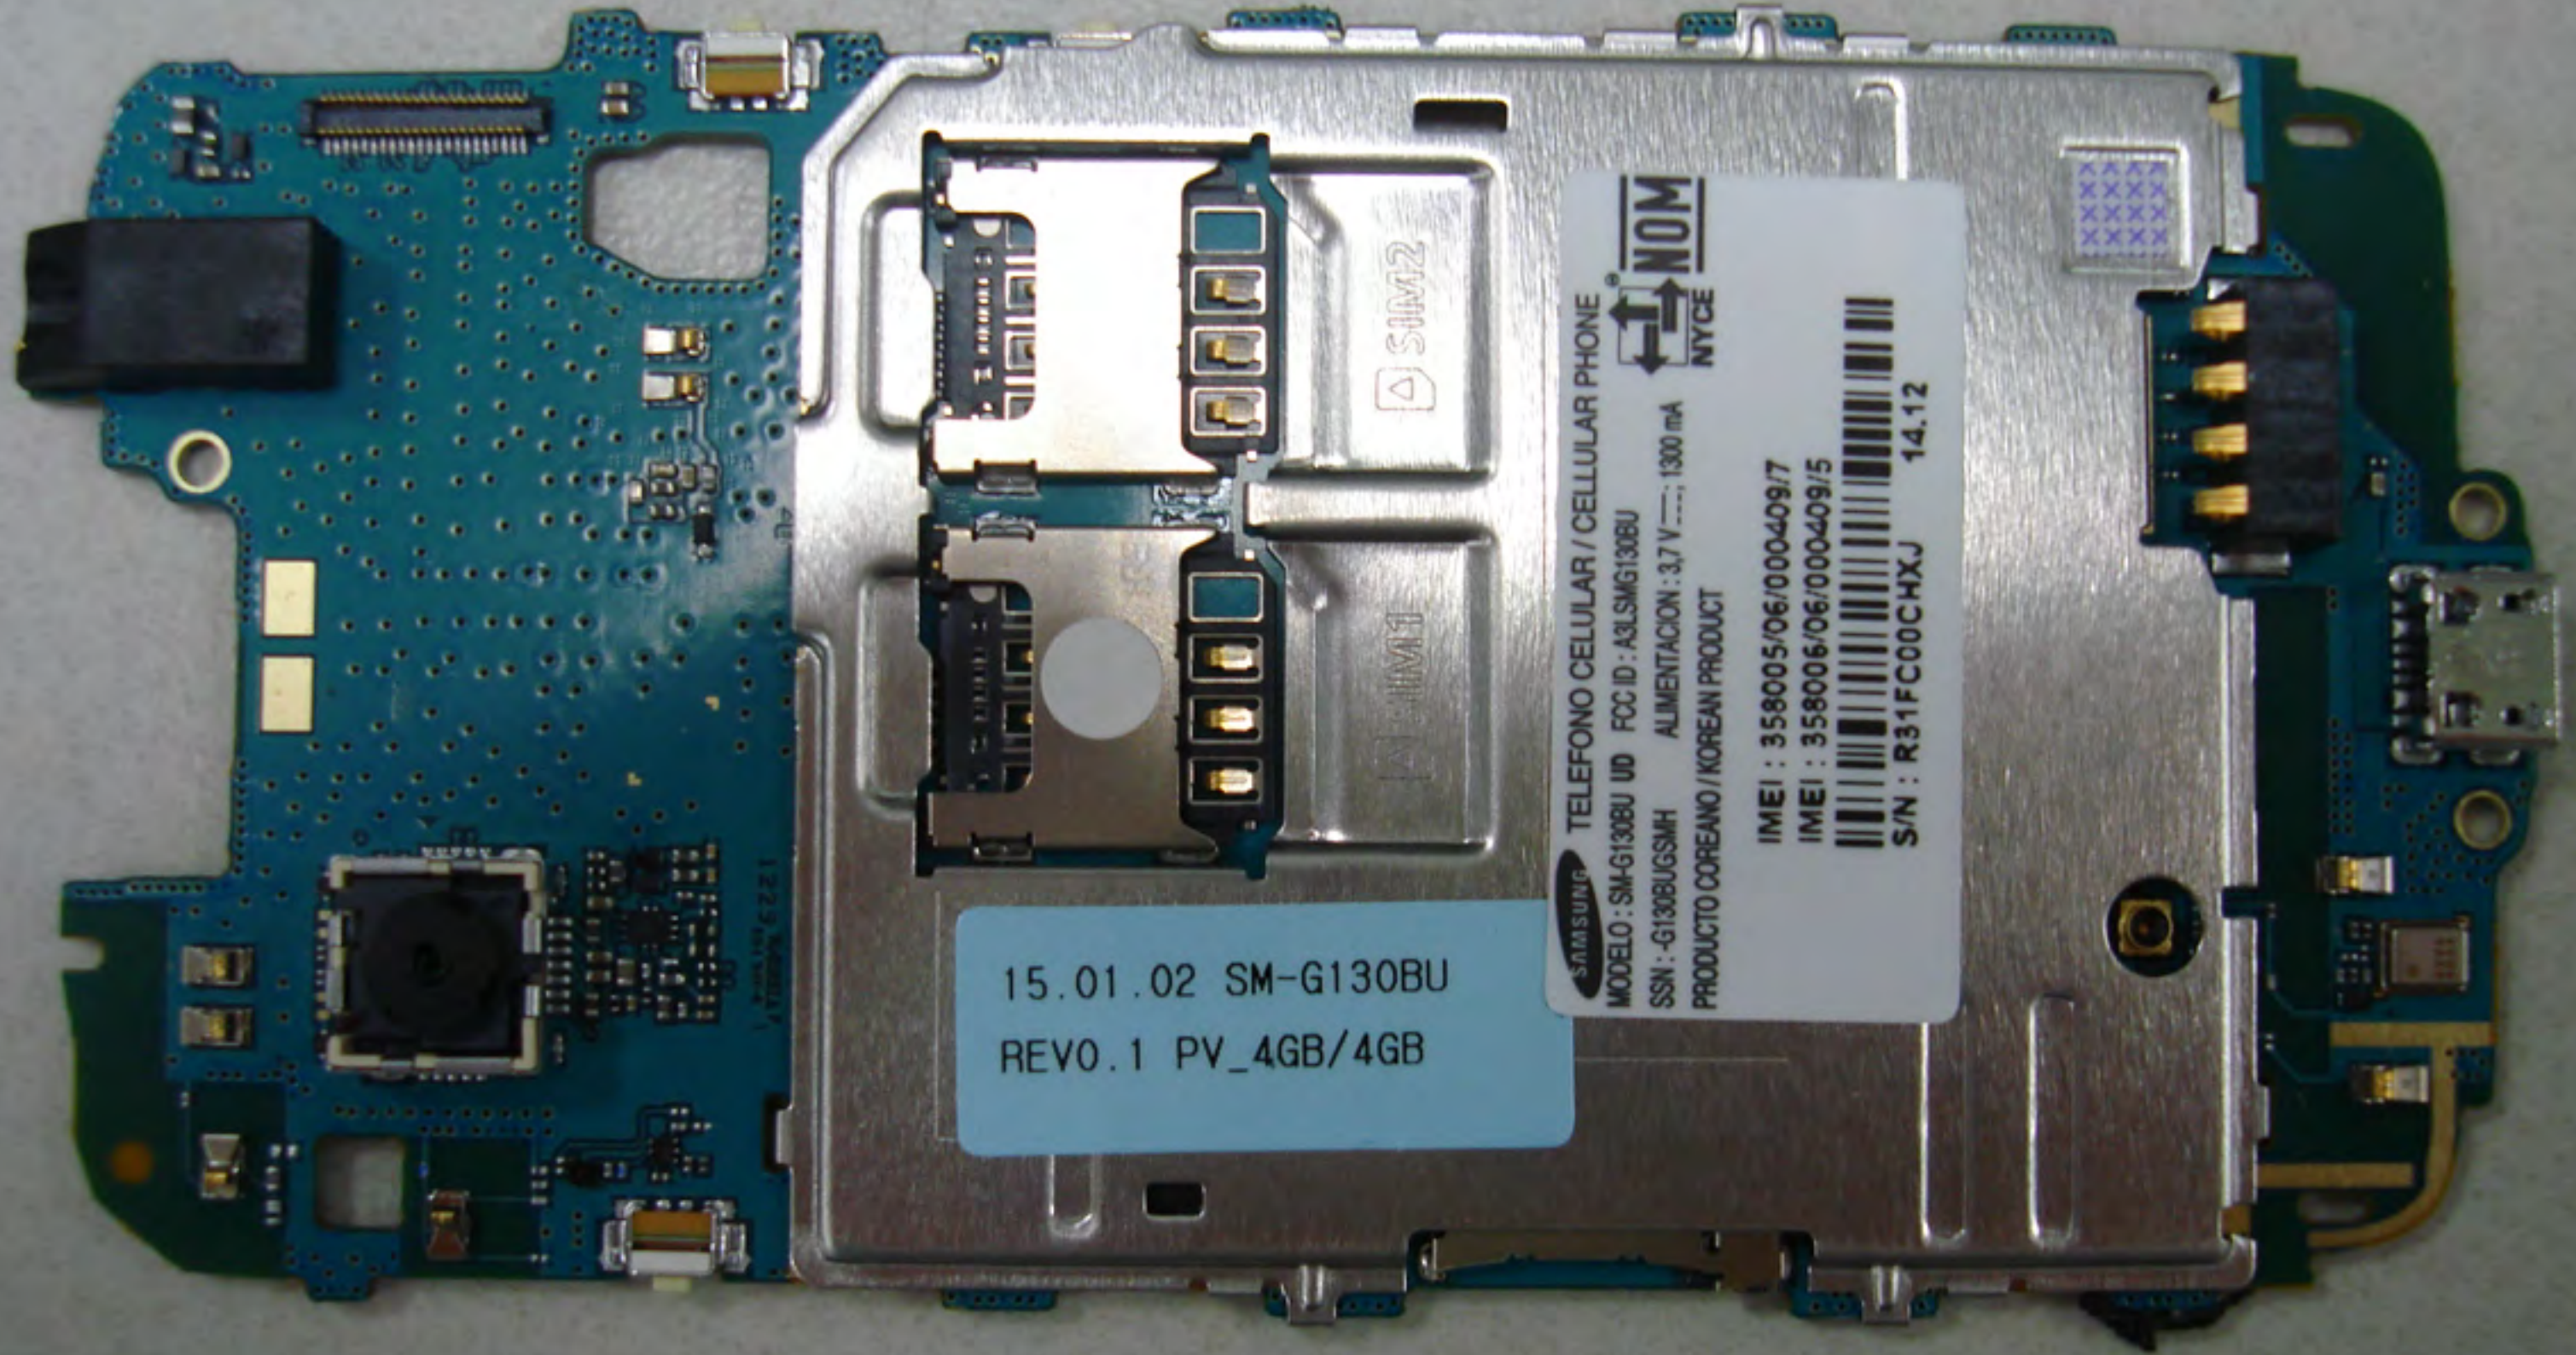

SM-D100H REV. 02
LEA... C. 95.1442

SM-D100H REV. 02
14.08.16

2

SM-D100H

SM-D100H

SM-D100H

15.01.02 SM-G130BU
REV0.1 PV_4GB/4GB

SAMSUNG TELEFONO CELULAR / CELLULAR PHONE
MODELO : SM-G130BU UD FCC ID : A3LSMG130BU
SSN : -G130BUGSMH ALIMENTACION : 3.7 V ; 1300 mA
PRODUCTO COREANO / KOREAN PRODUCT

NOM
NYCE

IMEI : 358005/06/000409/7
IMEI : 358006/06/000409/5
S/N : R31FC00CHXJ 14.12

2014.12.28
EM-G1300A REV0.1

SM

YOUNG2-1
>PC< //15-2

RO H.F.

RO H.F.

10 11 12 13 14 15 16 17