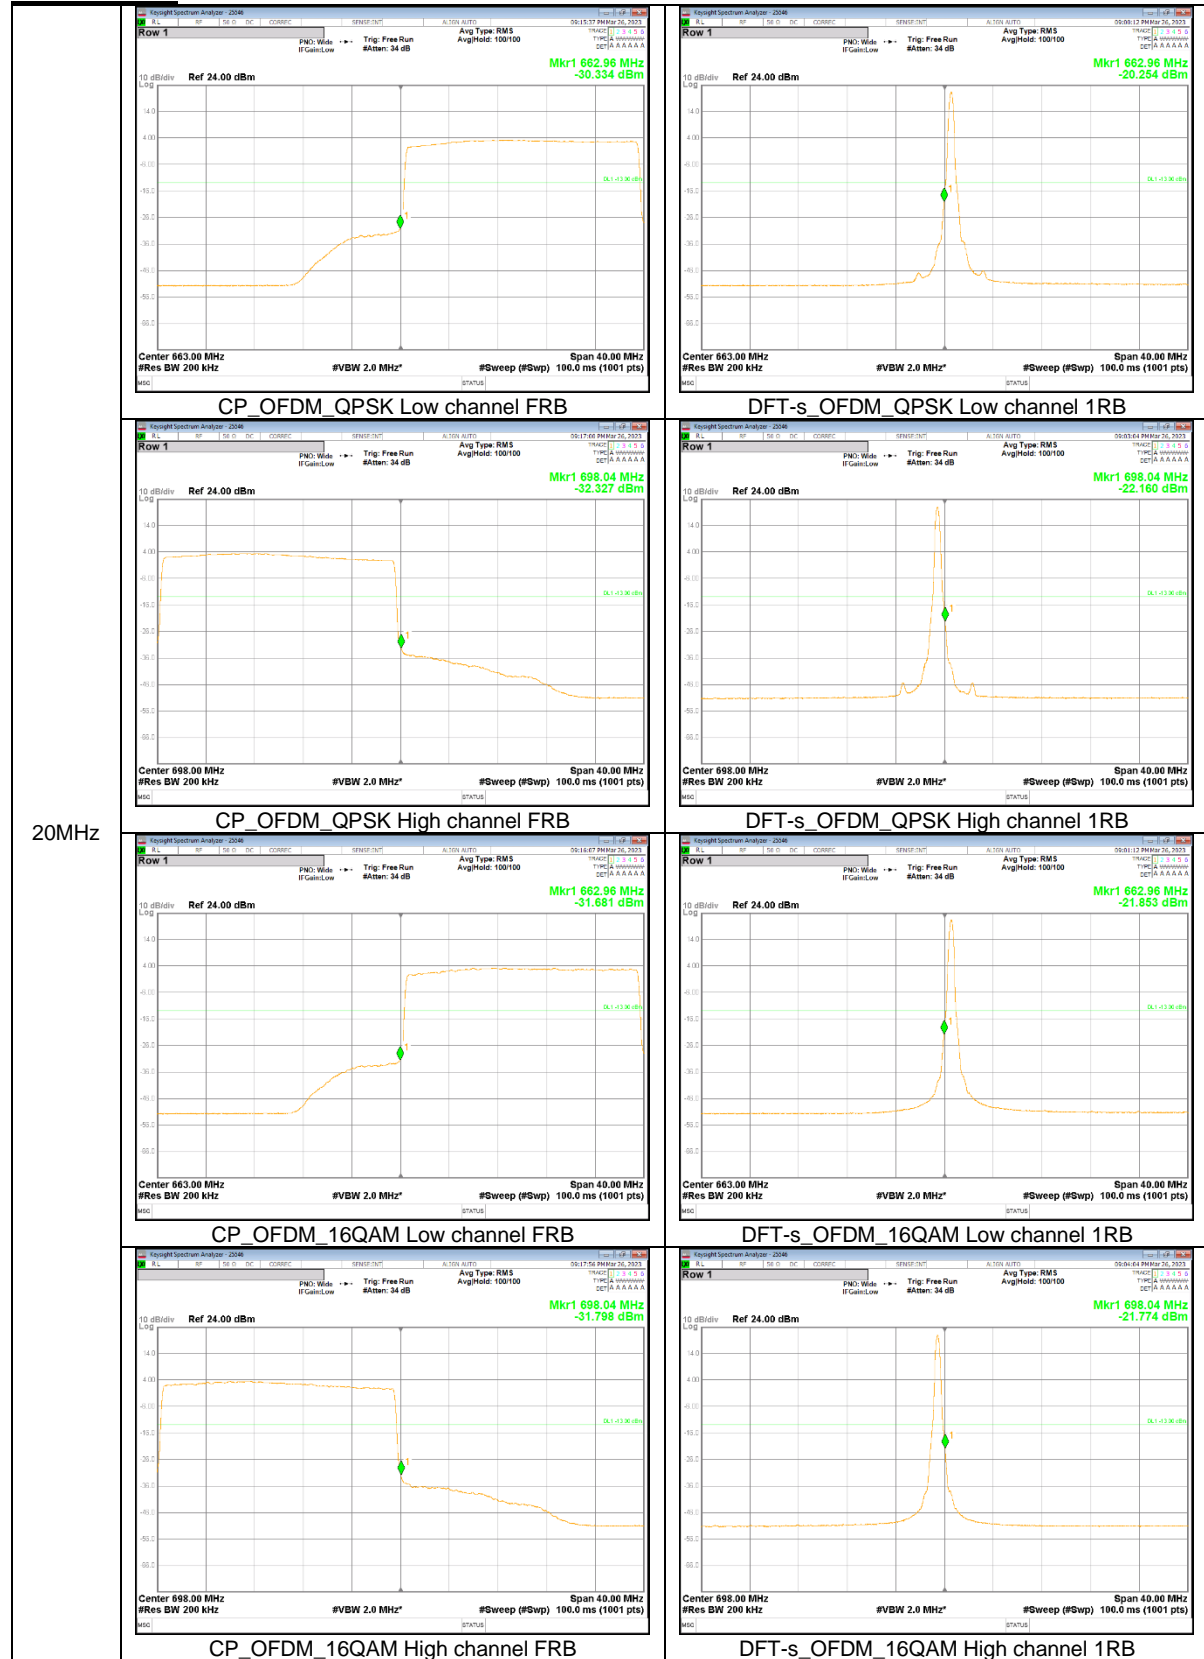

15MHz

5MHz

NR Band n71

20MHz

10MHz

5MHz

NR Band n77(PC2, 3450-3550 MHz)

80MHz

70MHz

60MHz

50MHz