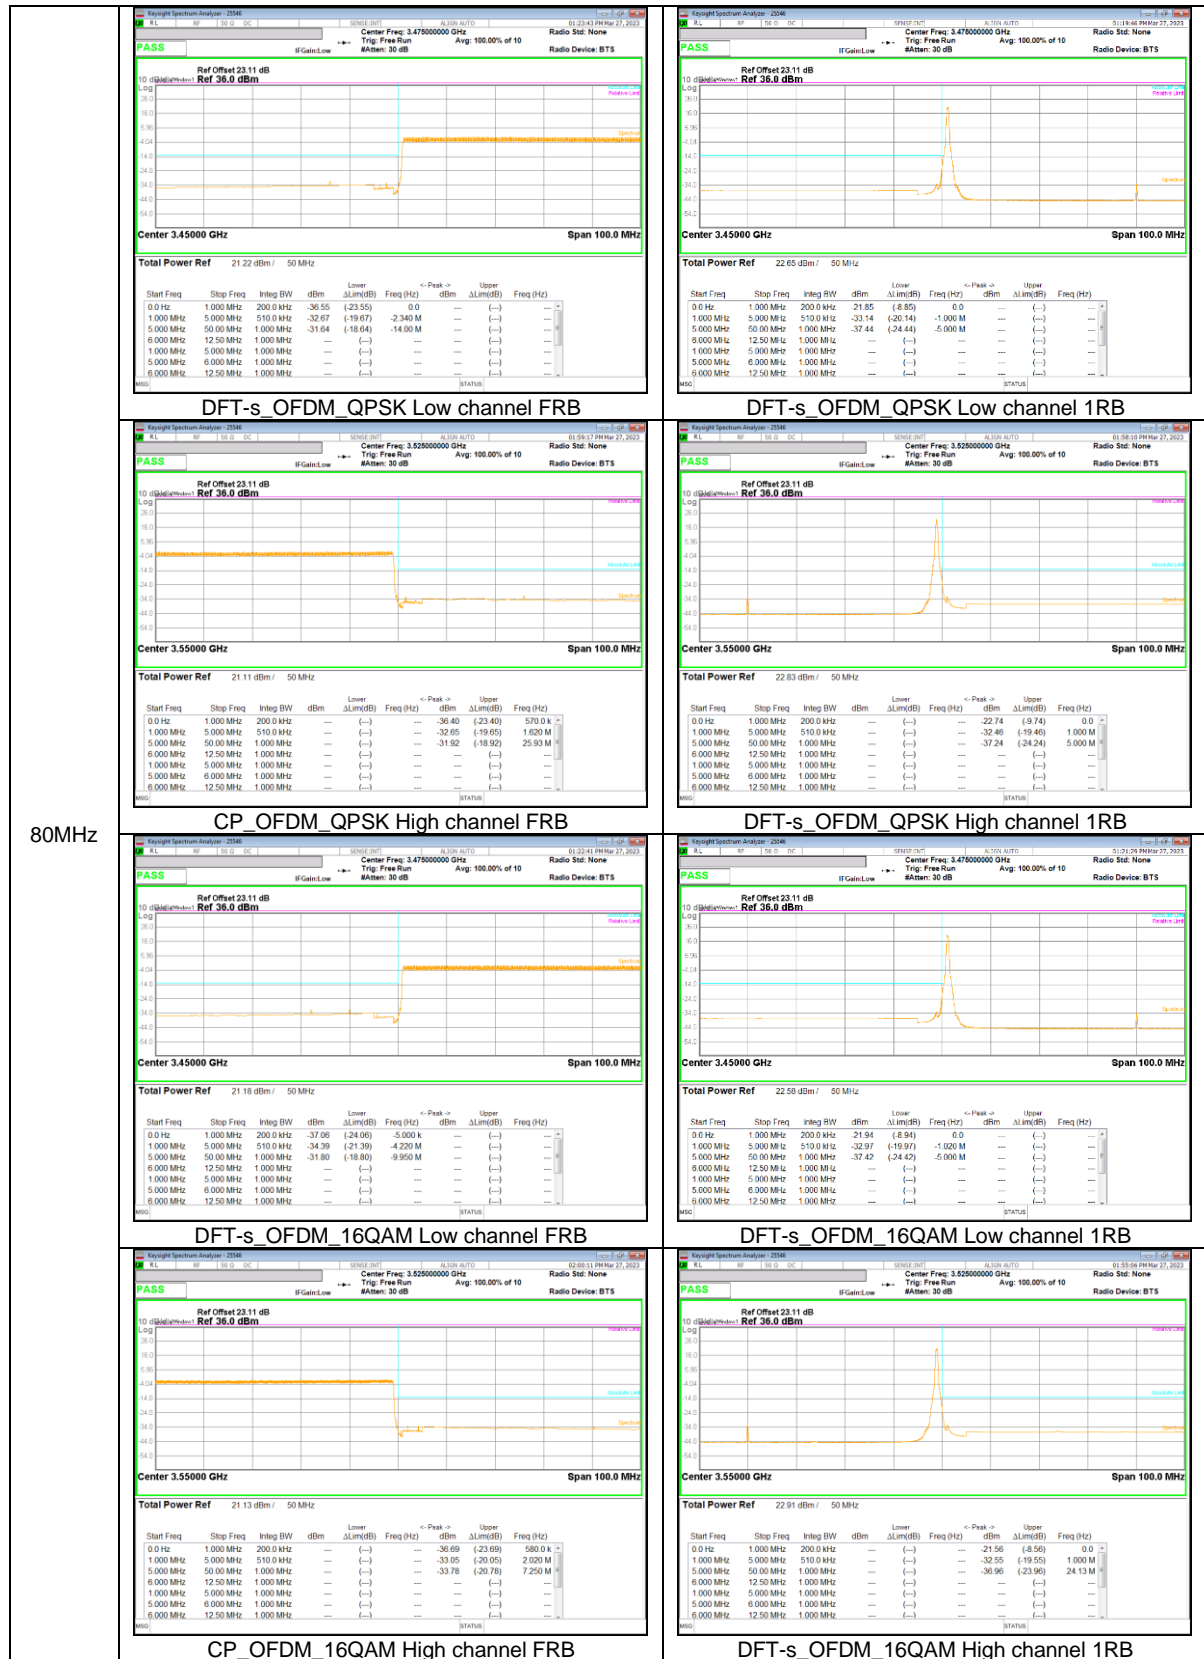

15MHz

5MHz

NR Band n71

20MHz

10MHz

5MHz

NR Band n77(PC2, 3450-3550 MHz)

80MHz

70MHz

60MHz

50MHz