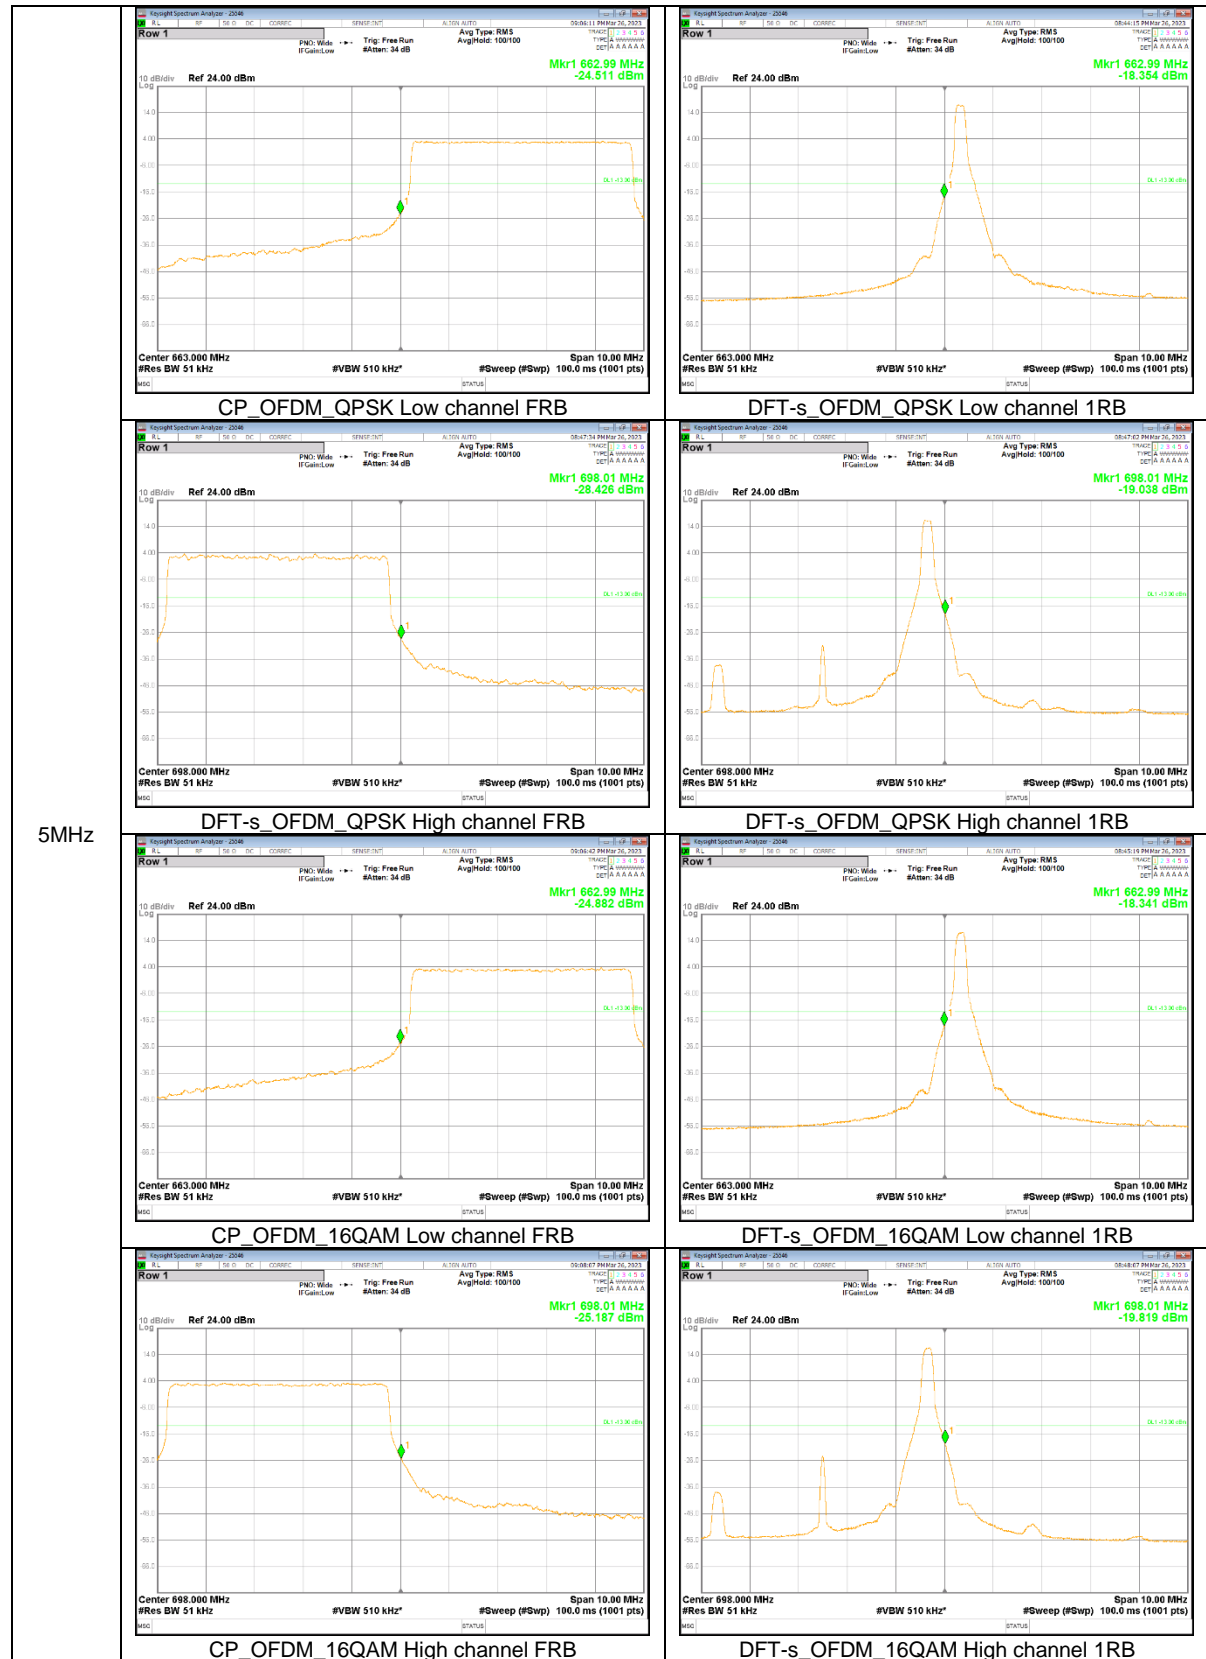

15MHz

5MHz

NR Band n71

20MHz

10MHz

5MHz

NR Band n77(PC2, 3450-3550 MHz)

80MHz

70MHz

60MHz

50MHz