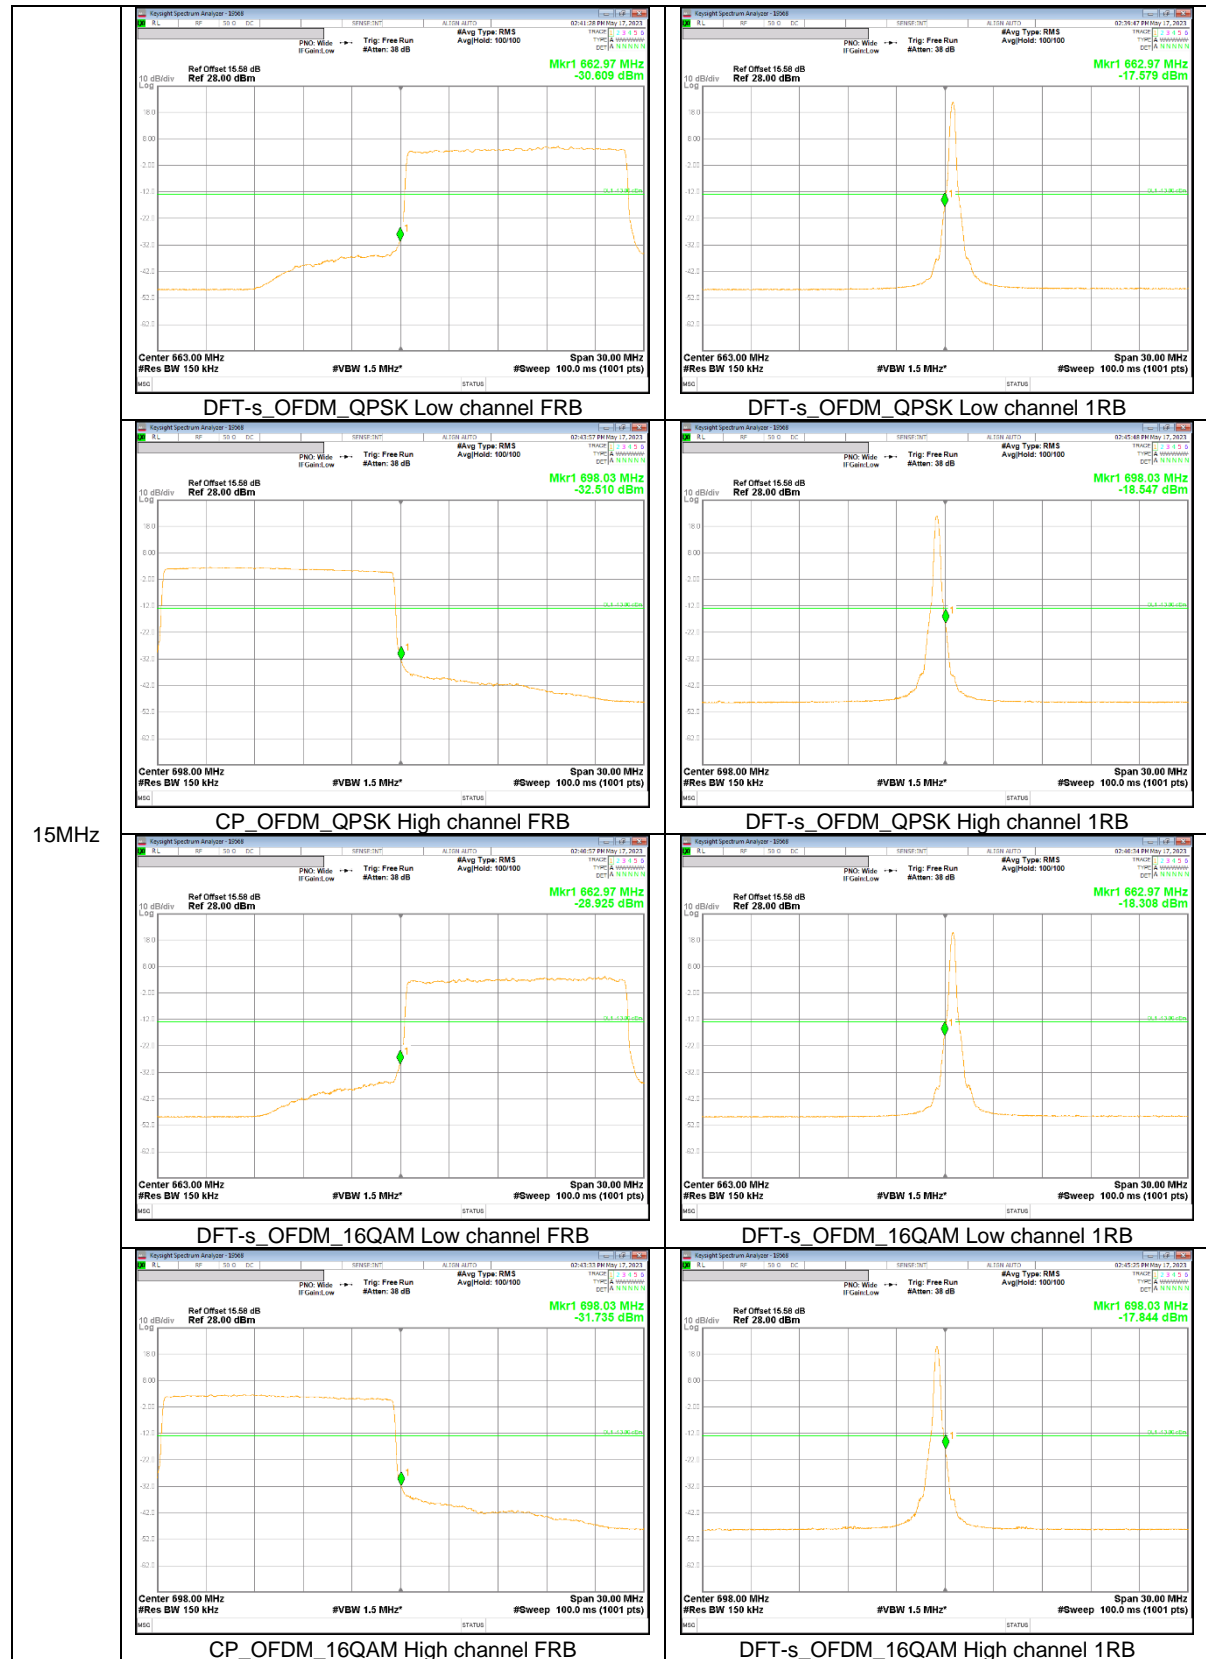

15MHz

5MHz

NR Band n71

20MHz

10MHz

5MHz

NR Band n77(PC2, 3450-3550 MHz)

80MHz

70MHz

60MHz

50MHz