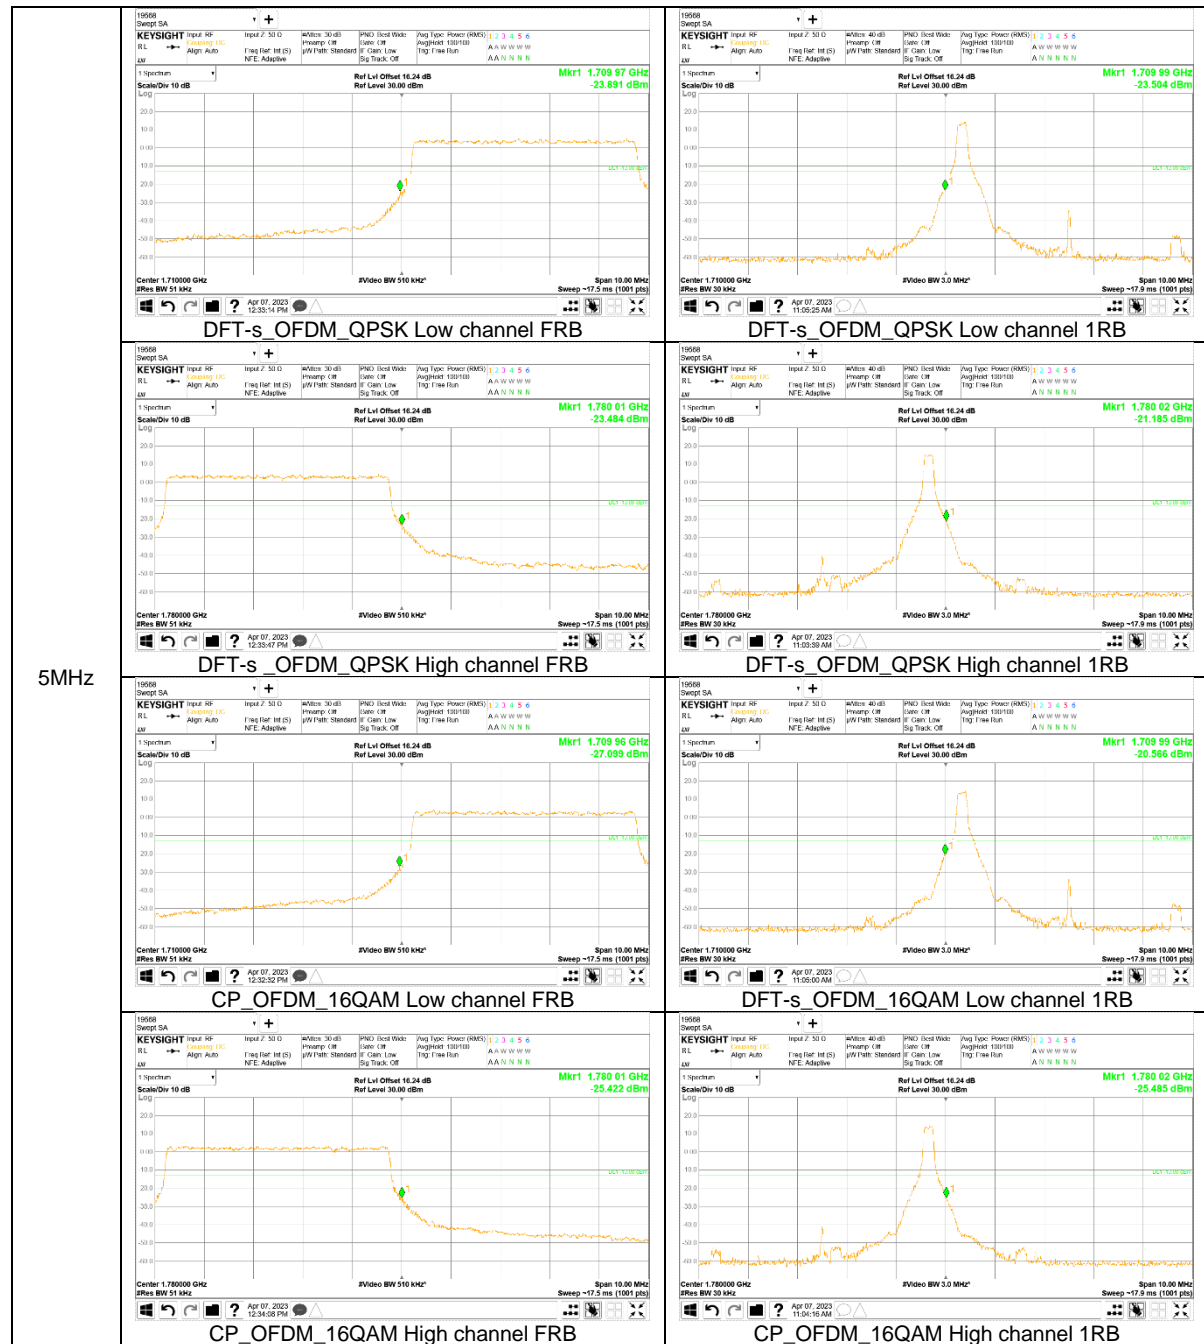

15MHz

5MHz

NR Band n71

20MHz

10MHz

5MHz

NR Band n77(PC2, 3450-3550 MHz)

80MHz

70MHz

60MHz

50MHz