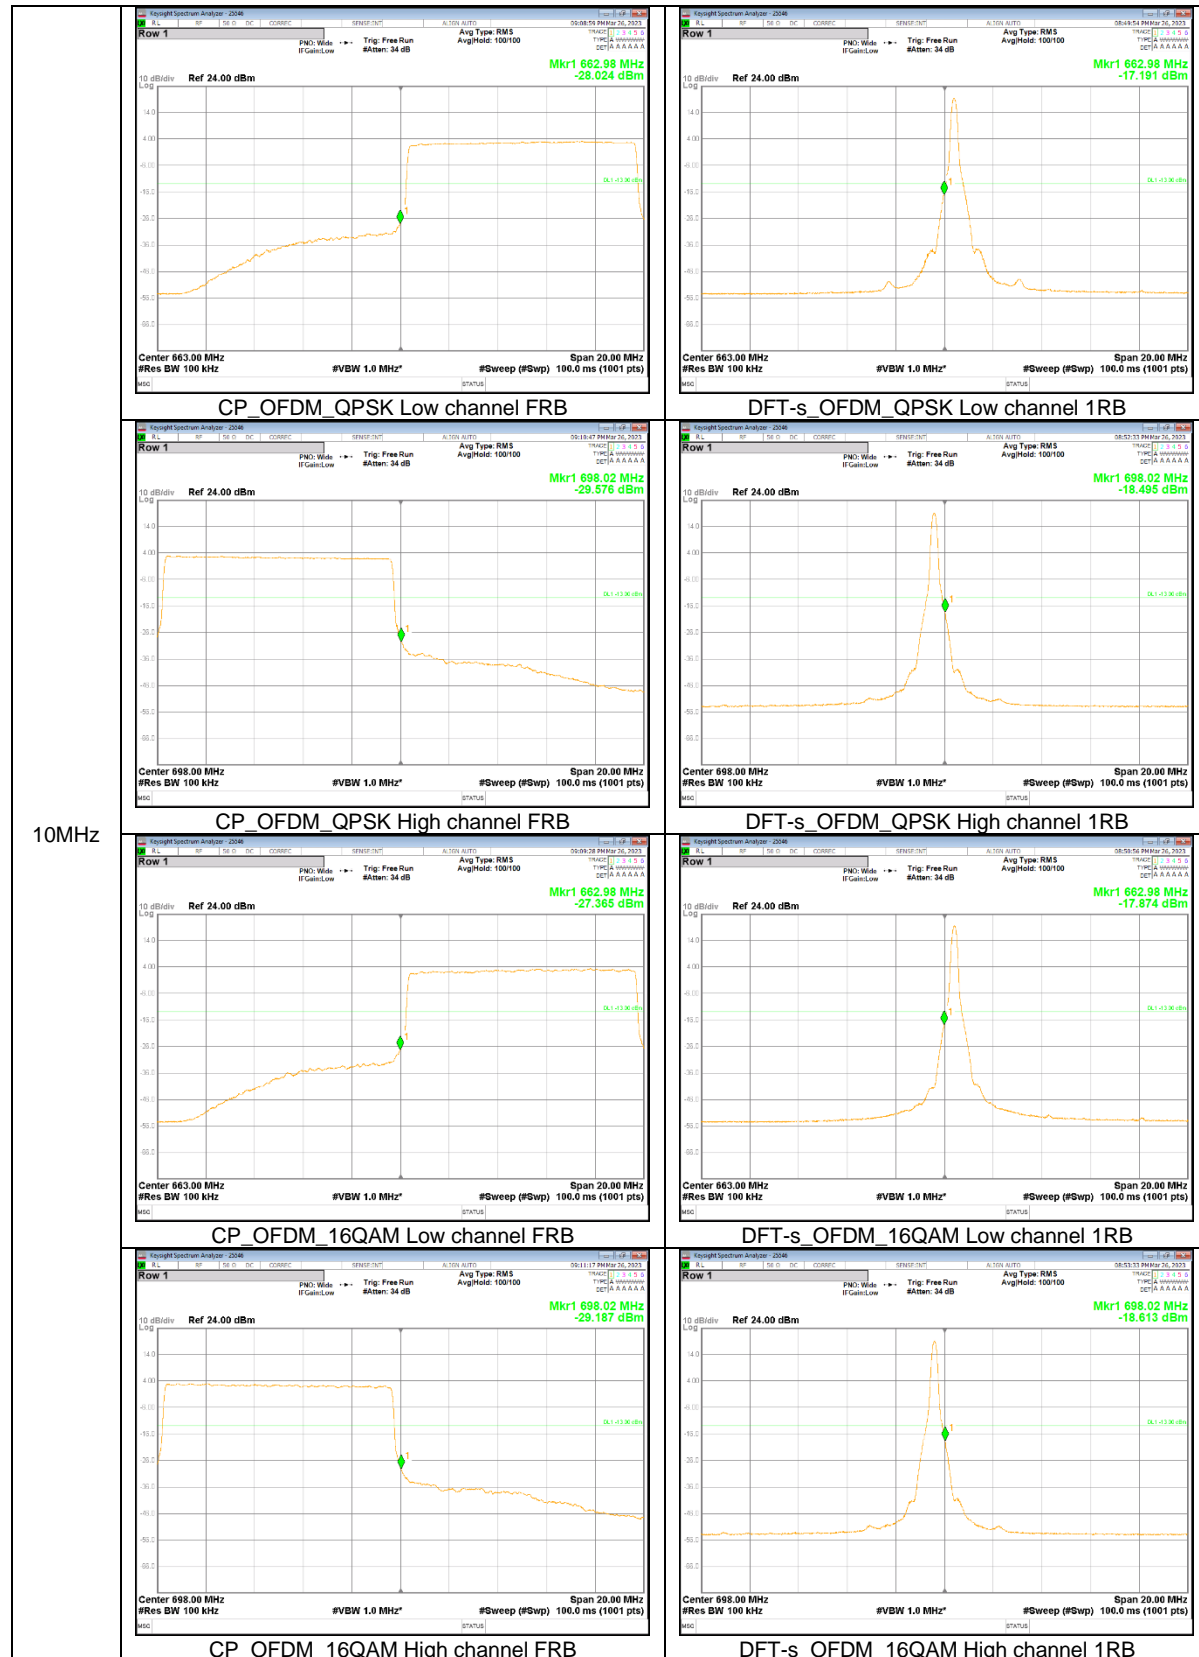

15MHz

5MHz

NR Band n71

20MHz

10MHz

5MHz

NR Band n77(PC2, 3450-3550 MHz)

80MHz

70MHz

60MHz

50MHz