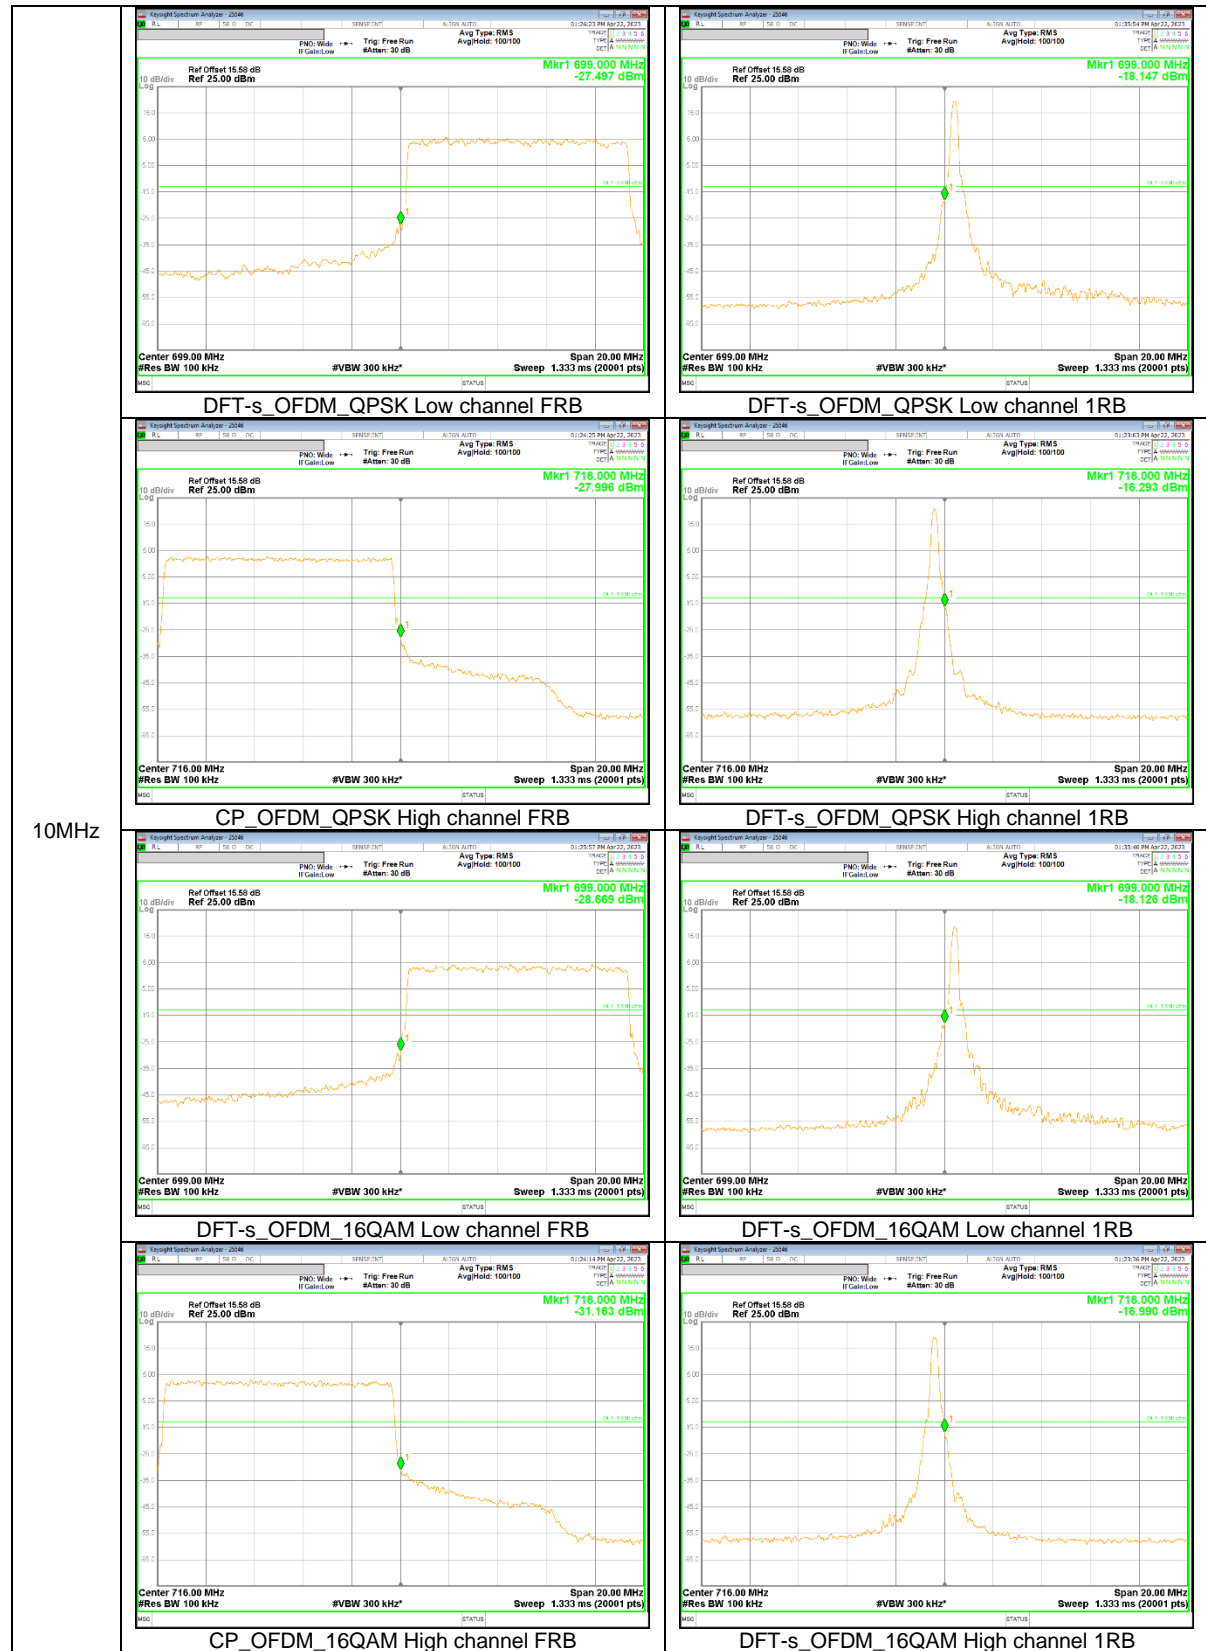

LTE Band 66C (UL CA) (ANT B)

40MHz

LTE Band 66C (UL CA) (ANT F)

40MHz

LTE Band 71

15MHz

NR Band n12

10MHz

5MHz

NR Band n66 (ANT B)

30MHz

25MHz

20MHz

15MHz

10MHz

5MHz

NR Band n66 (ANT F)

40MHz