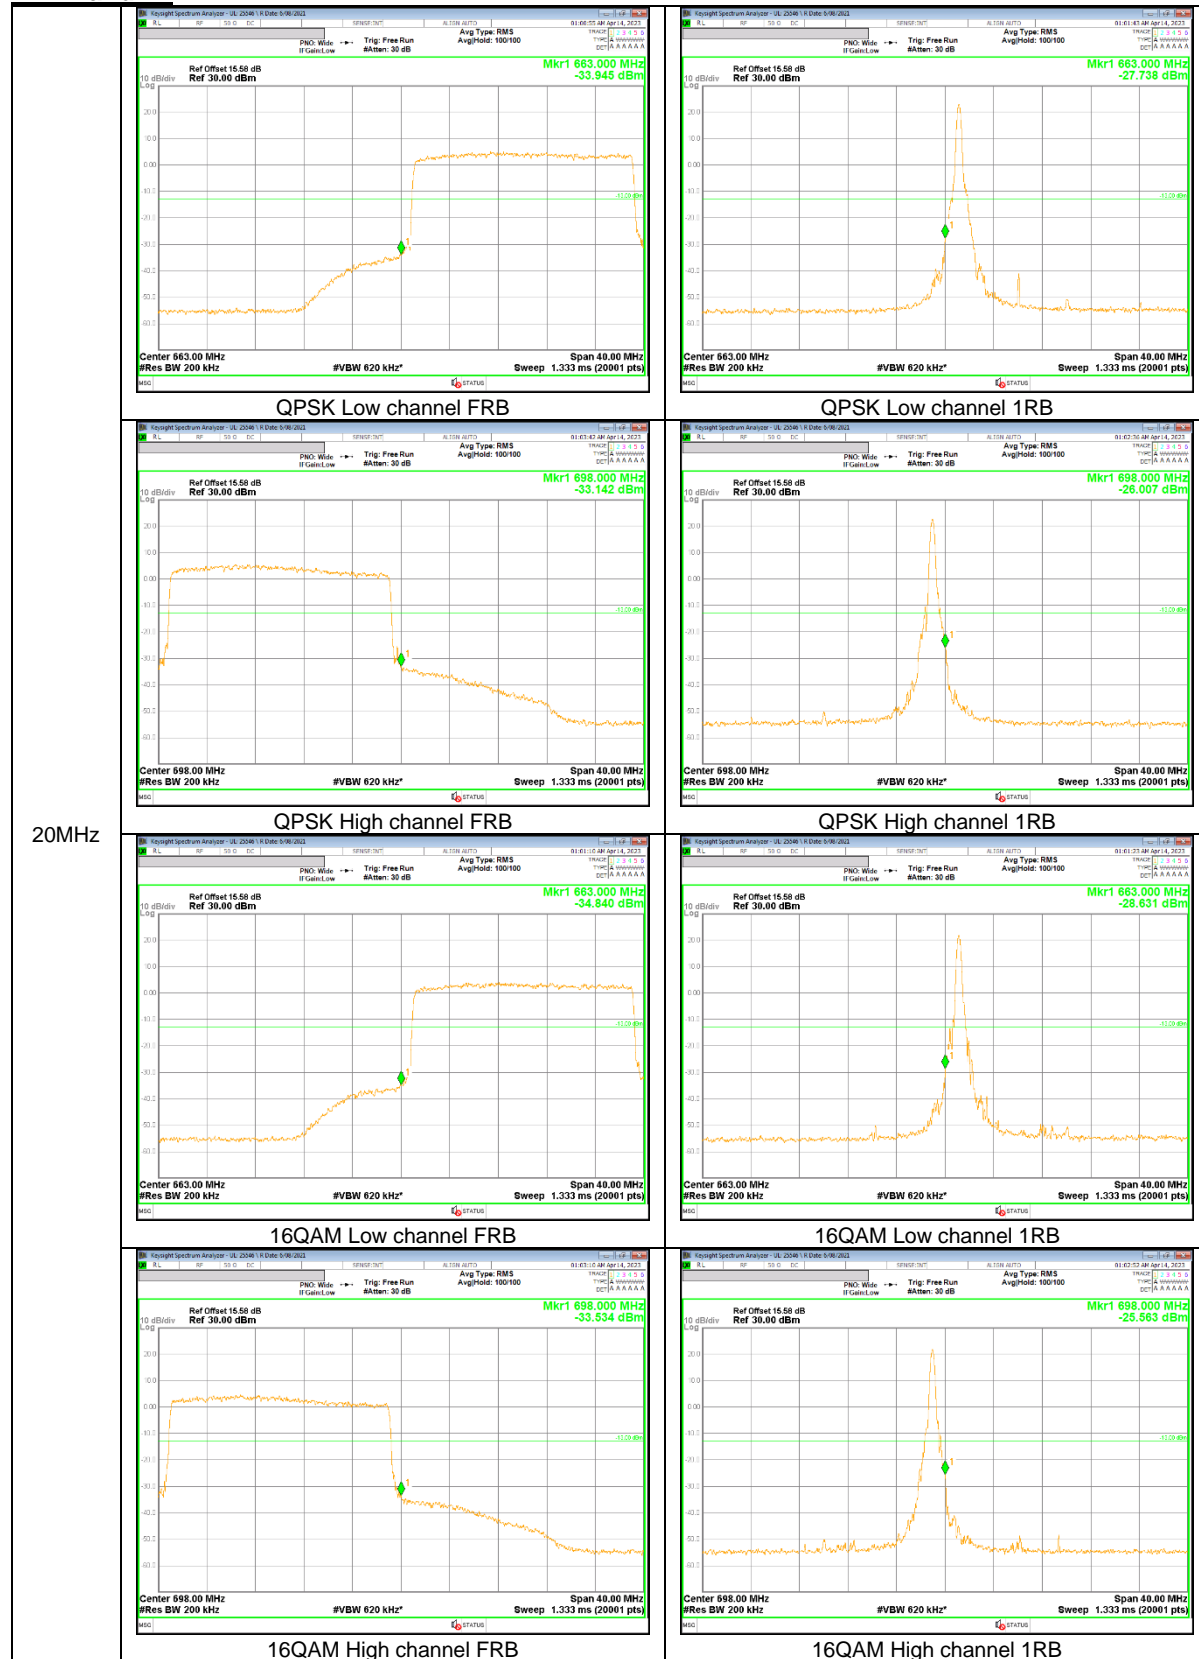

LTE Band 66C (UL CA) (ANT B)

40MHz

LTE Band 66C (UL CA) (ANT F)

40MHz

LTE Band 71

15MHz

NR Band n12

10MHz

5MHz

NR Band n66 (ANT B)

30MHz

25MHz

20MHz

15MHz

10MHz

5MHz

NR Band n66 (ANT F)

40MHz