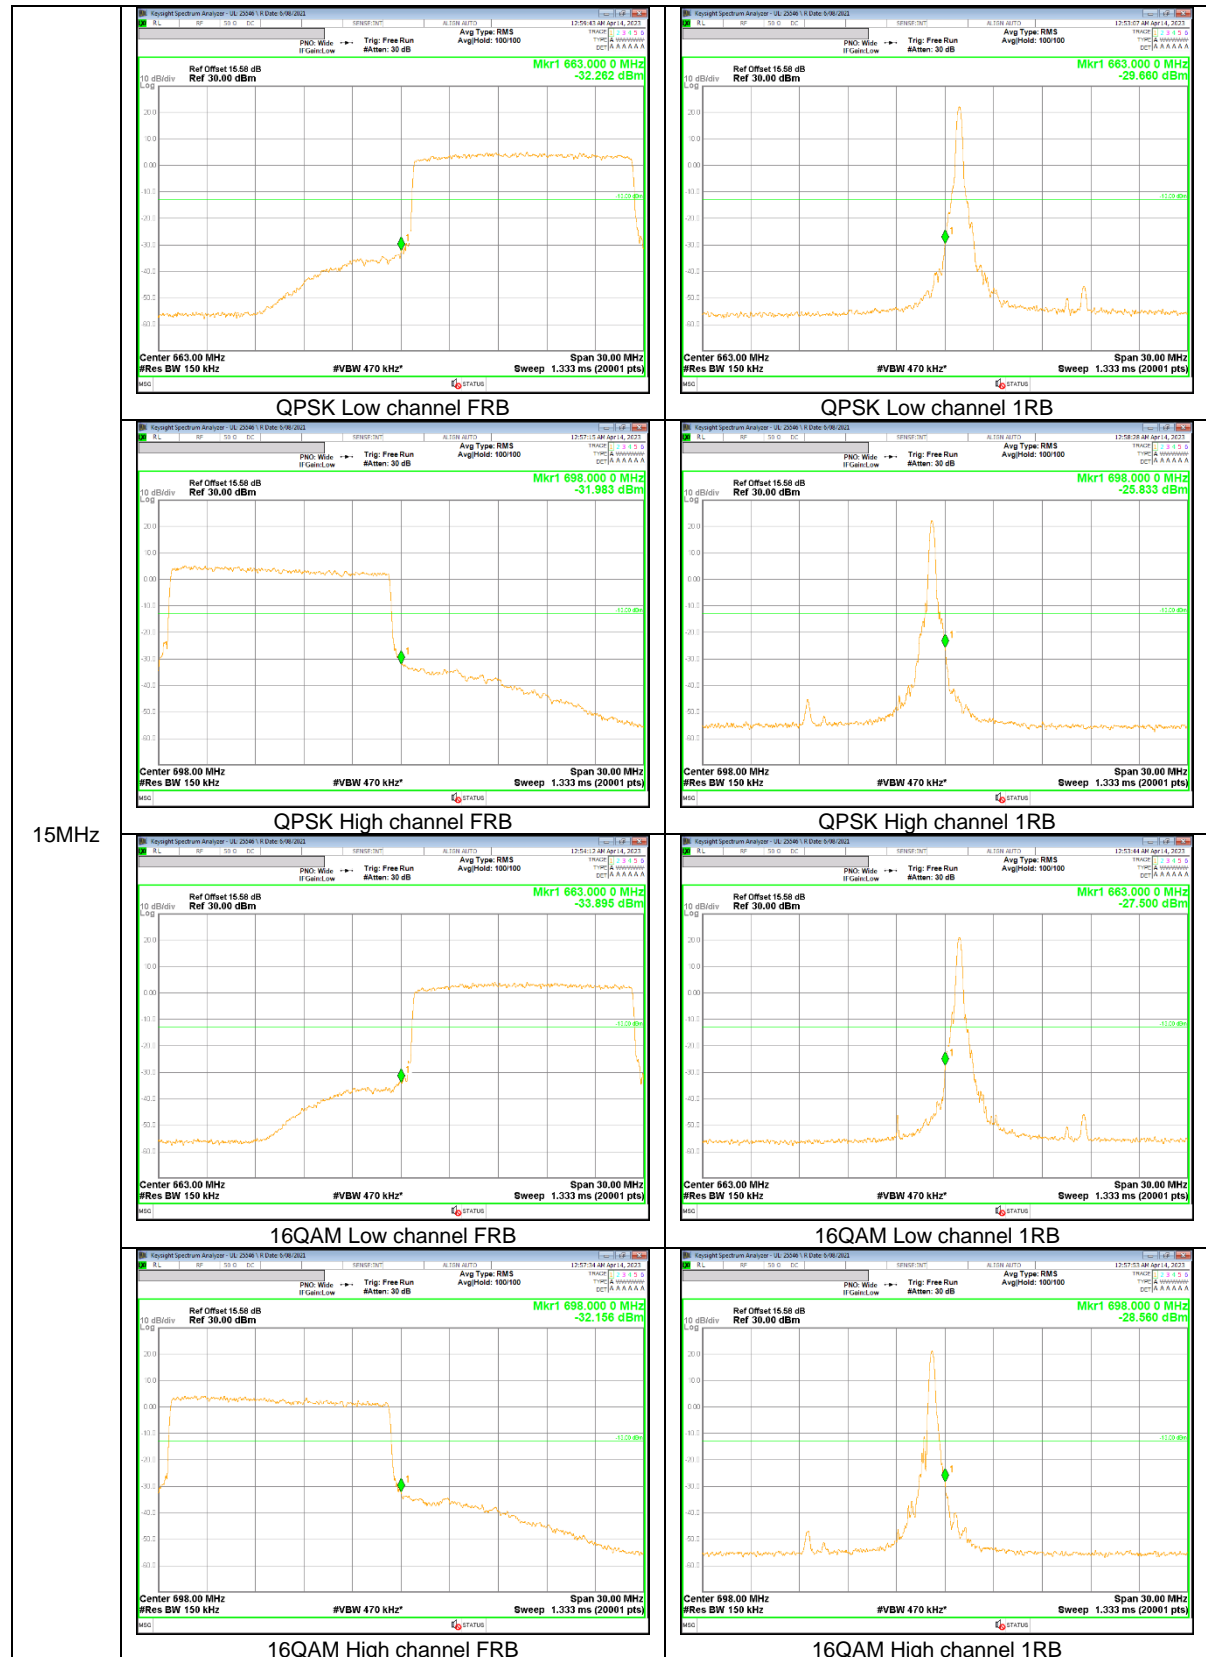

LTE Band 66C (UL CA) (ANT B)

40MHz

LTE Band 66C (UL CA) (ANT F)

40MHz

LTE Band 71

15MHz

NR Band n12

10MHz

5MHz

NR Band n66 (ANT B)

30MHz

25MHz

20MHz

15MHz

10MHz

5MHz

NR Band n66 (ANT F)

40MHz