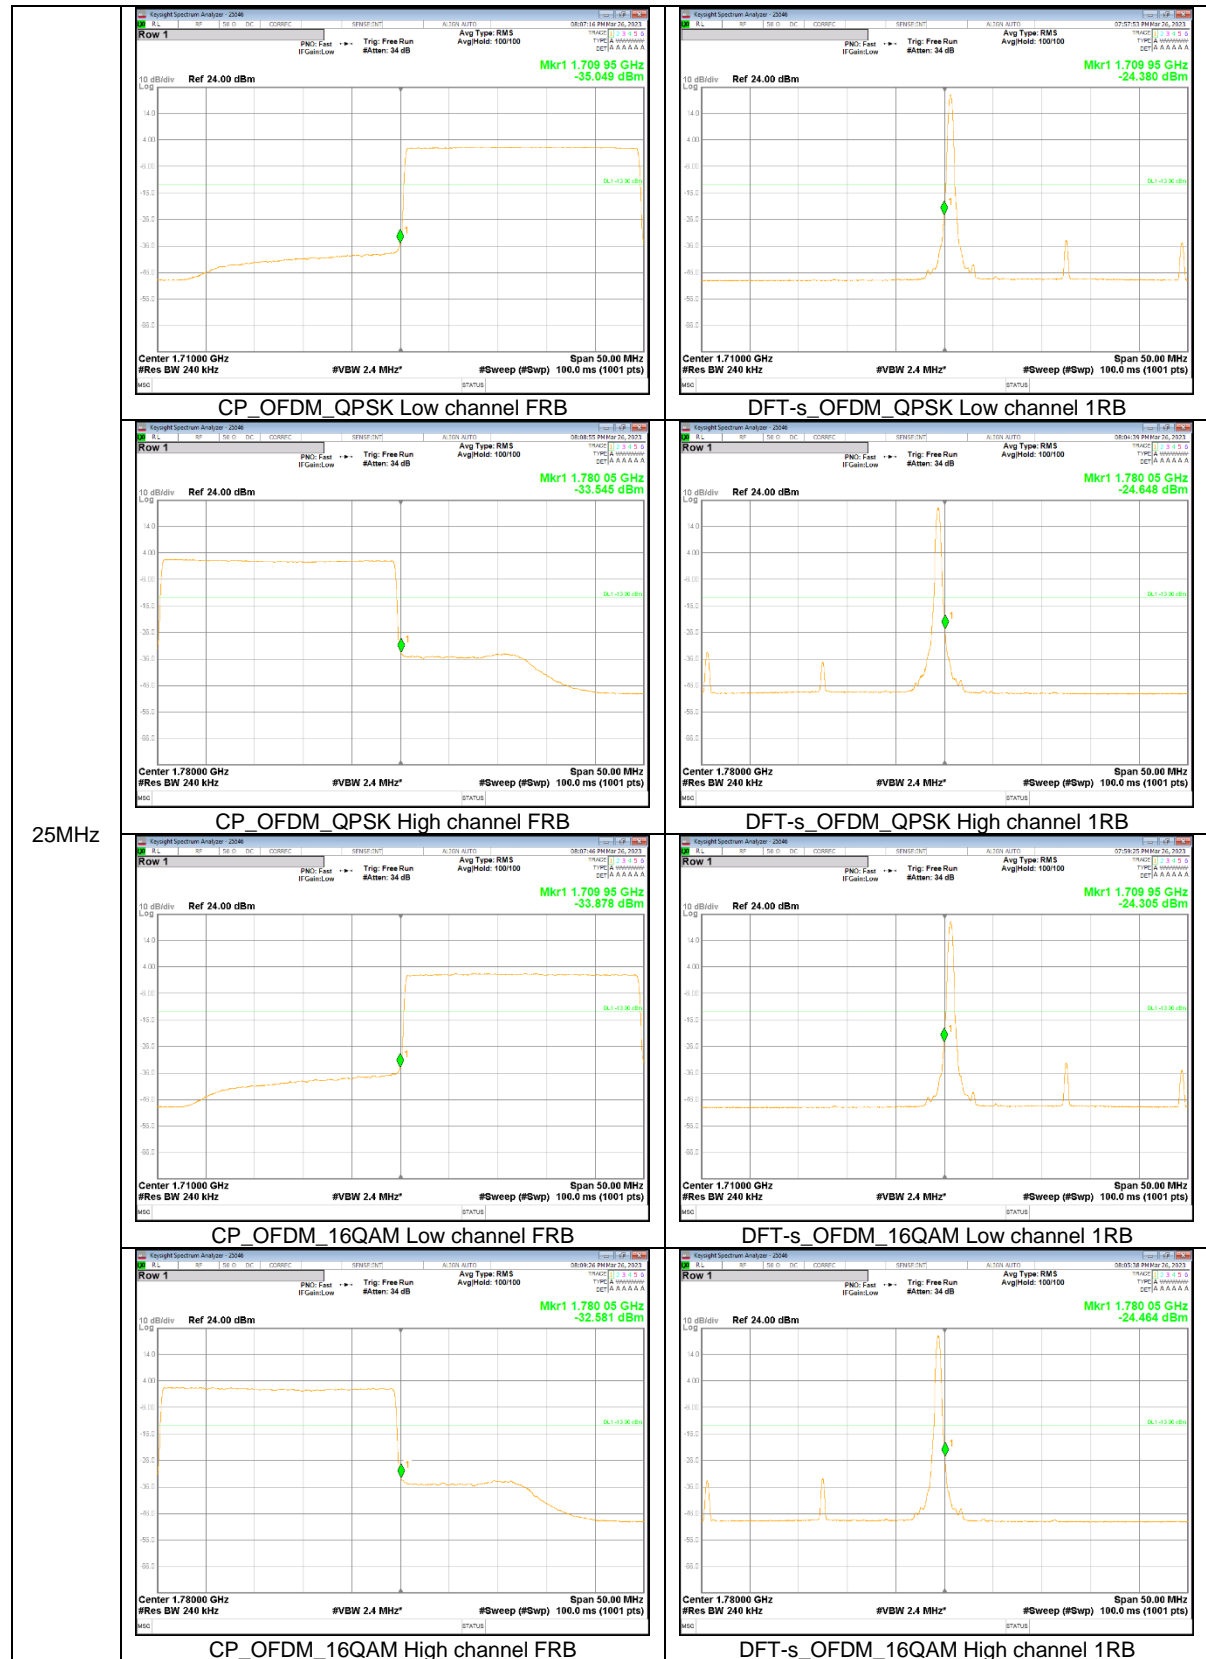

LTE Band 66C (UL CA) (ANT B)

40MHz

LTE Band 66C (UL CA) (ANT F)

40MHz

LTE Band 71

15MHz

NR Band n12

10MHz

5MHz

NR Band n66 (ANT B)

30MHz

25MHz

20MHz

15MHz

10MHz

5MHz

NR Band n66 (ANT F)

40MHz