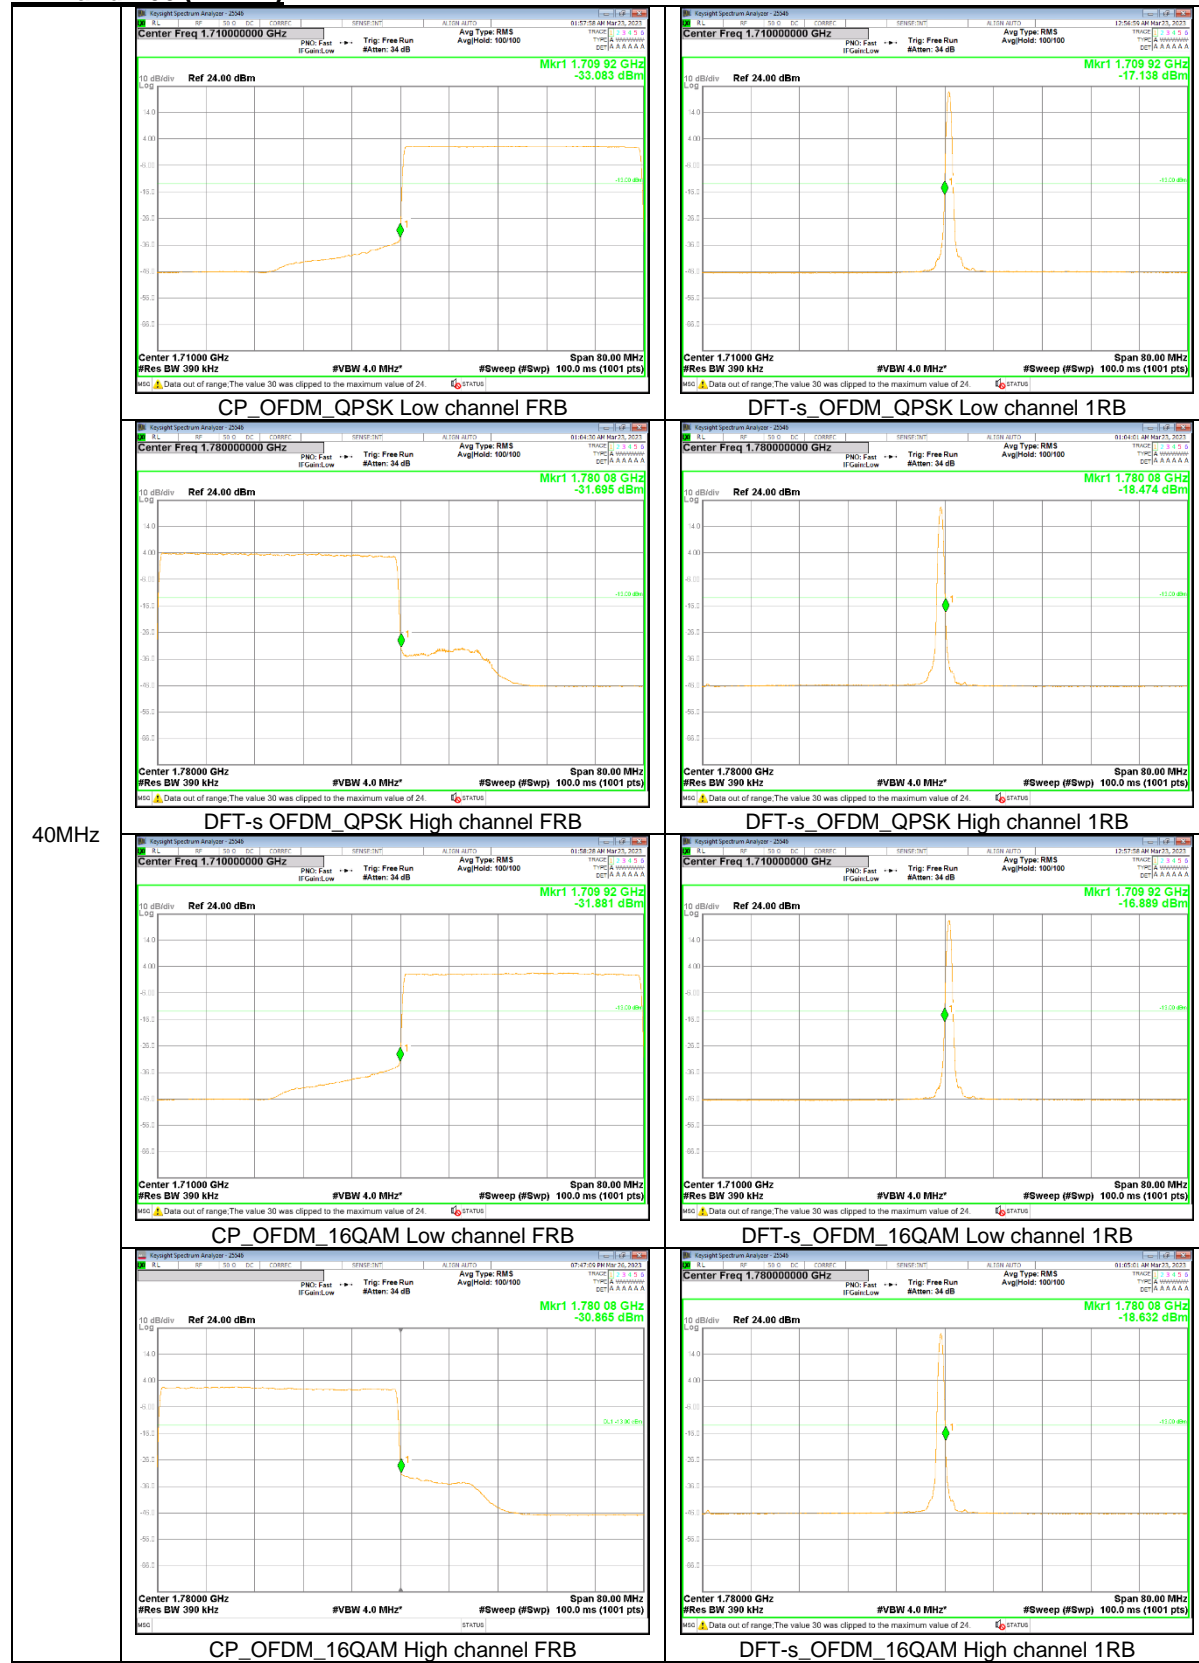

LTE Band 66C (UL CA) (ANT B)

40MHz

LTE Band 66C (UL CA) (ANT F)

40MHz

LTE Band 71

15MHz

NR Band n12

10MHz

5MHz

NR Band n66 (ANT B)

30MHz

25MHz

20MHz

15MHz

10MHz

5MHz

NR Band n66 (ANT F)

40MHz