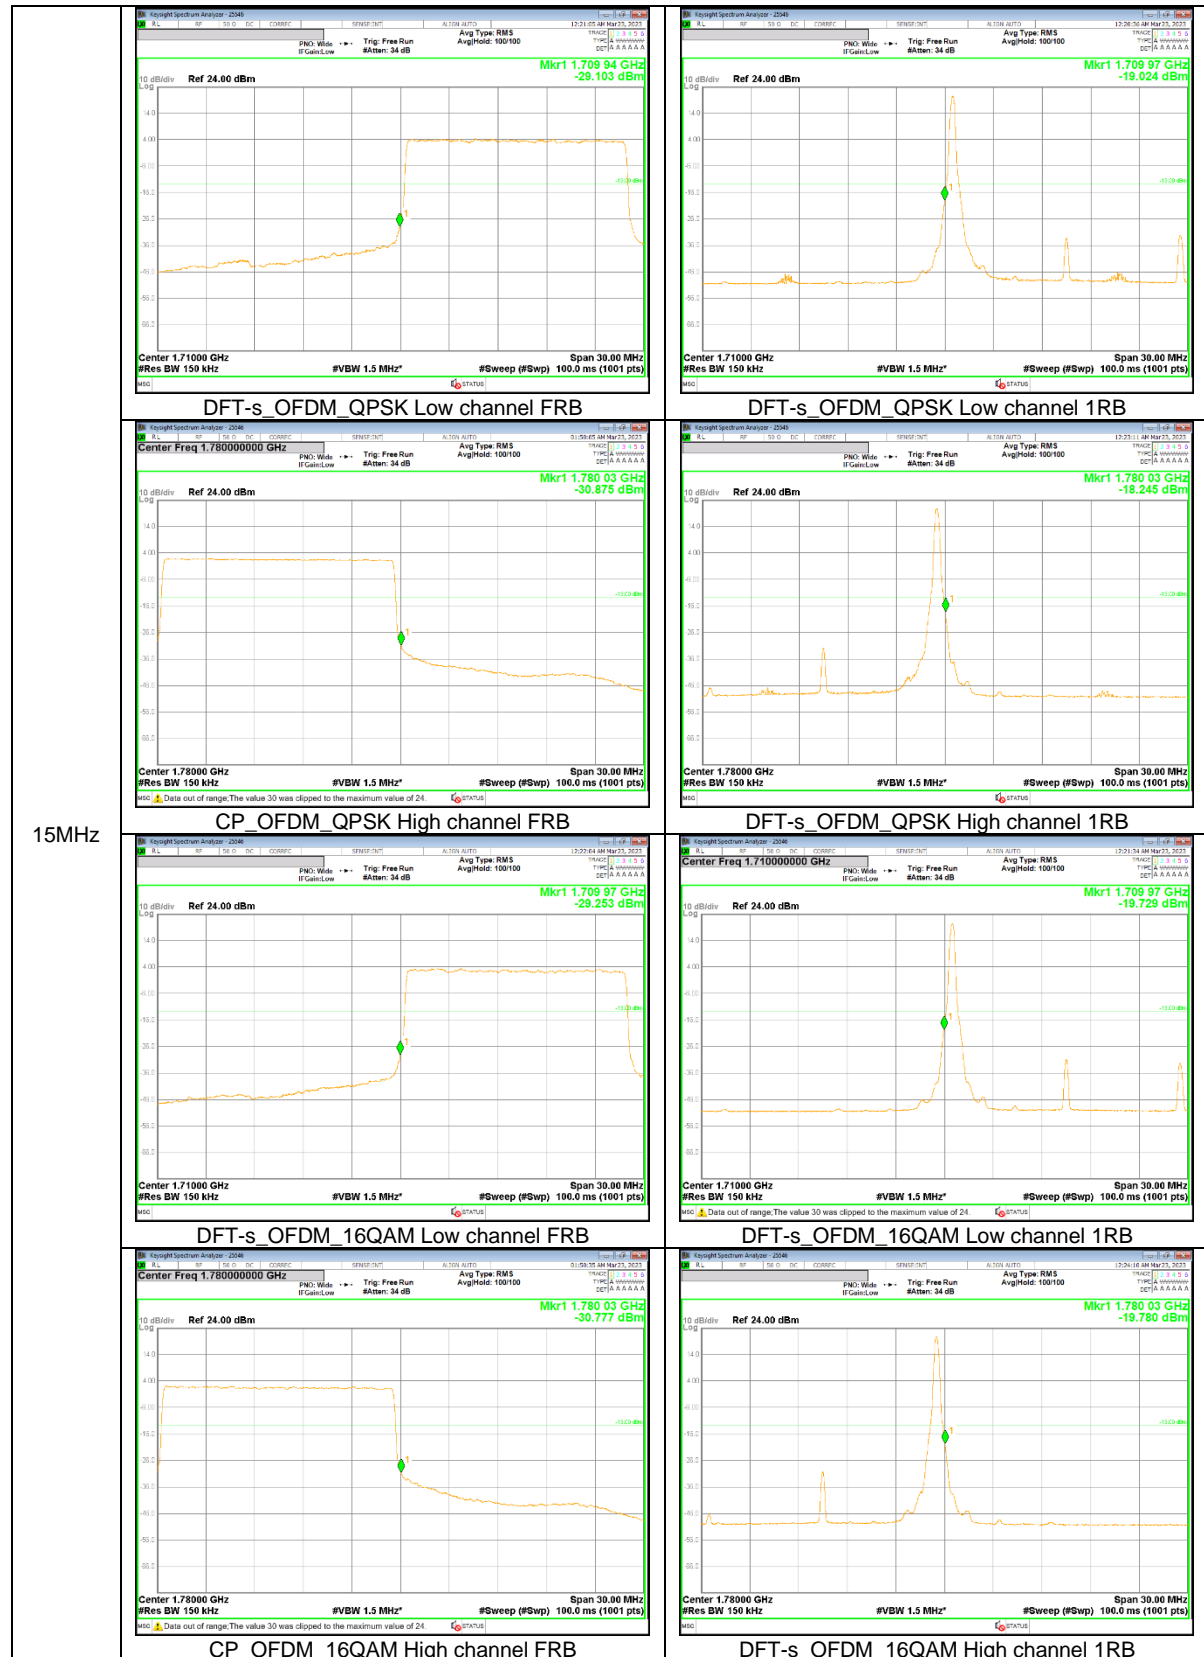

LTE Band 66C (UL CA) (ANT B)

40MHz

LTE Band 66C (UL CA) (ANT F)

40MHz

LTE Band 71

15MHz

NR Band n12

10MHz

5MHz

NR Band n66 (ANT B)

30MHz

25MHz

20MHz

15MHz

10MHz

5MHz

NR Band n66 (ANT F)

40MHz