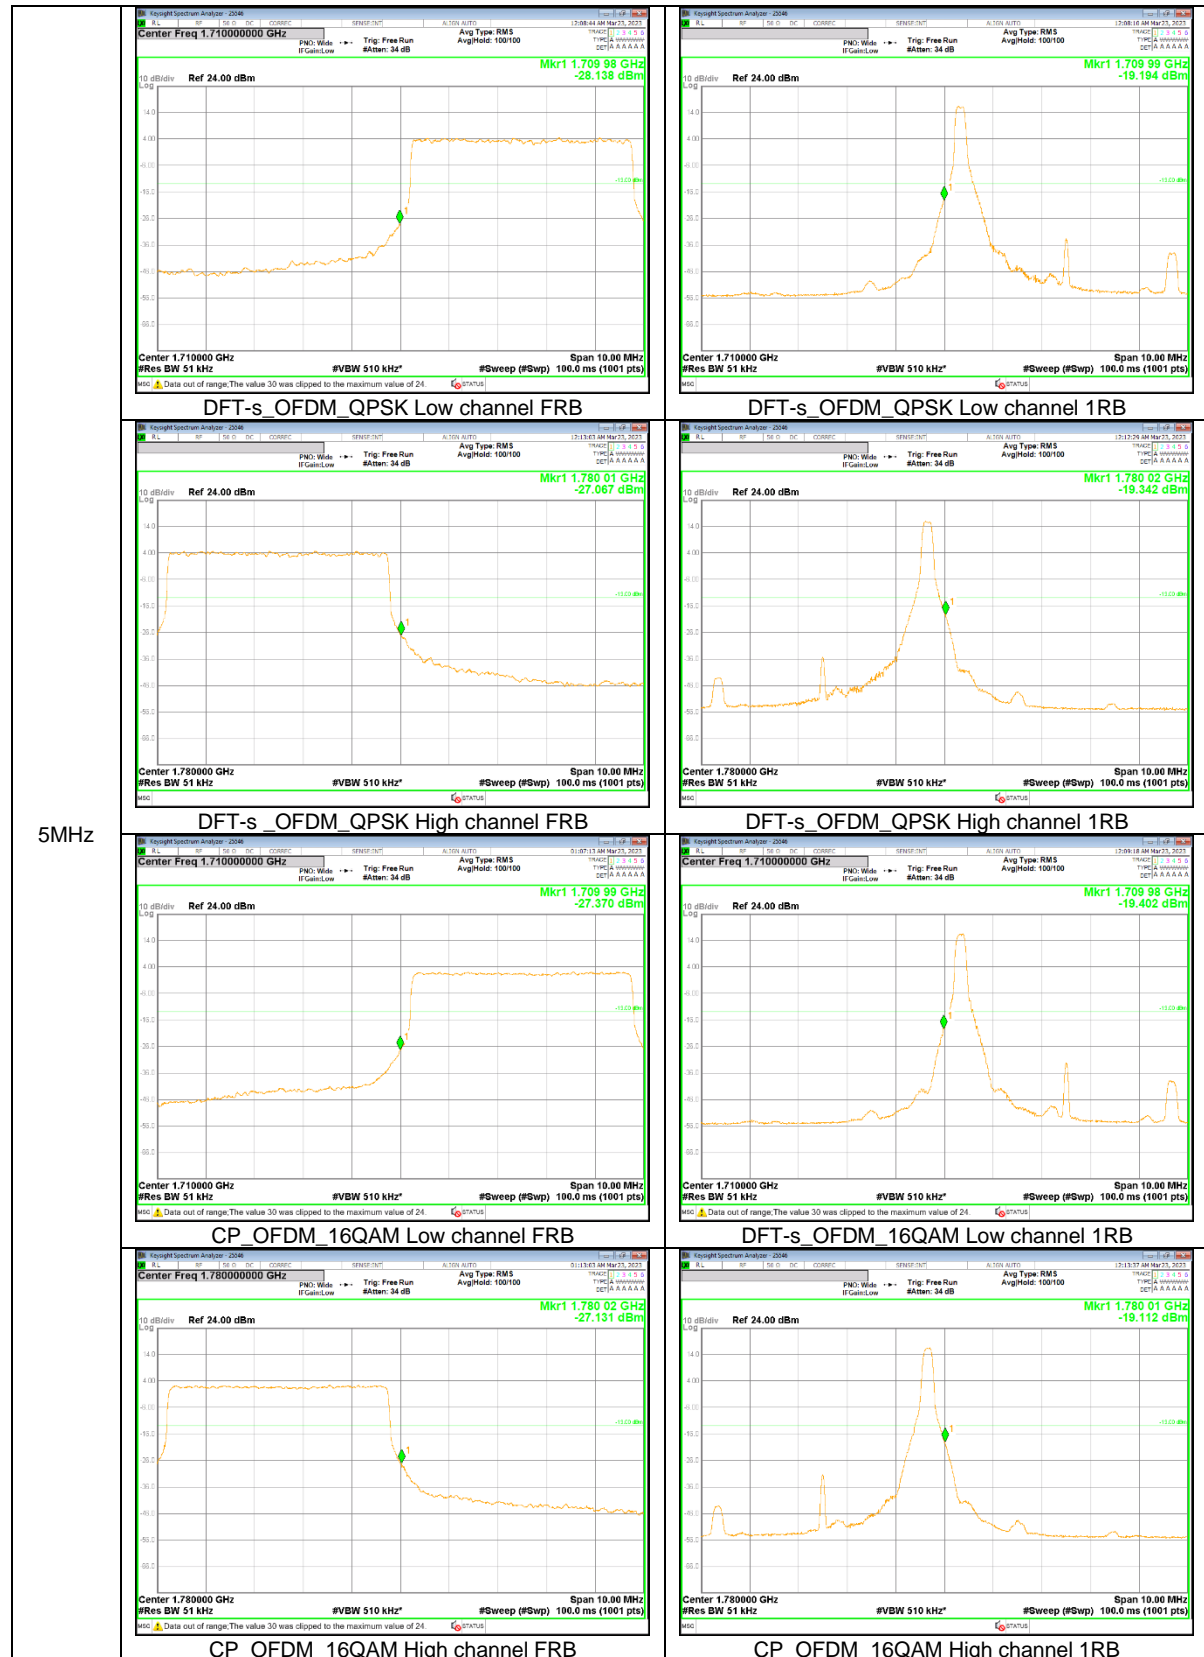

LTE Band 66C (UL CA) (ANT B)

40MHz

LTE Band 66C (UL CA) (ANT F)

40MHz

LTE Band 71

15MHz

NR Band n12

10MHz

5MHz

NR Band n66 (ANT B)

30MHz

25MHz

20MHz

15MHz

10MHz

5MHz

NR Band n66 (ANT F)

40MHz