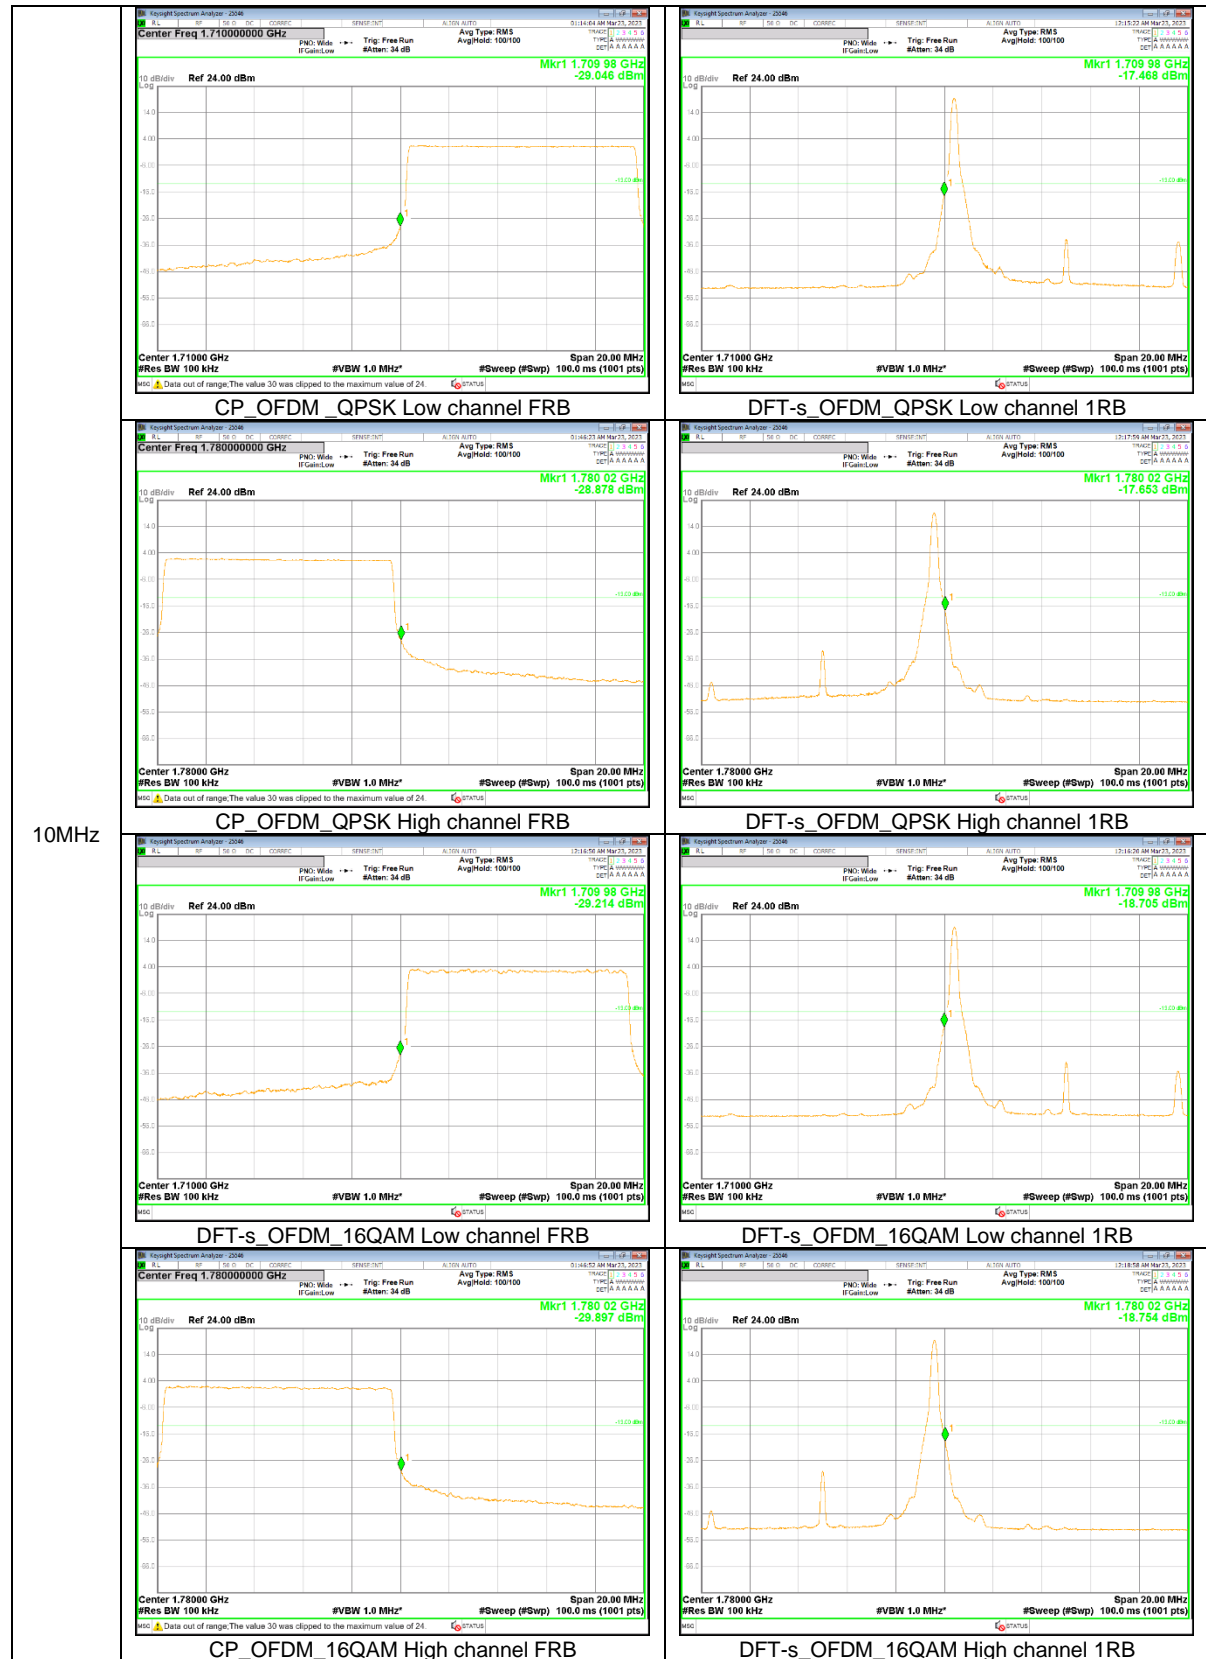

LTE Band 66C (UL CA) (ANT B)

40MHz

LTE Band 66C (UL CA) (ANT F)

40MHz

LTE Band 71

15MHz

NR Band n12

10MHz

5MHz

NR Band n66 (ANT B)

30MHz

25MHz

20MHz

15MHz

10MHz

5MHz

NR Band n66 (ANT F)

40MHz