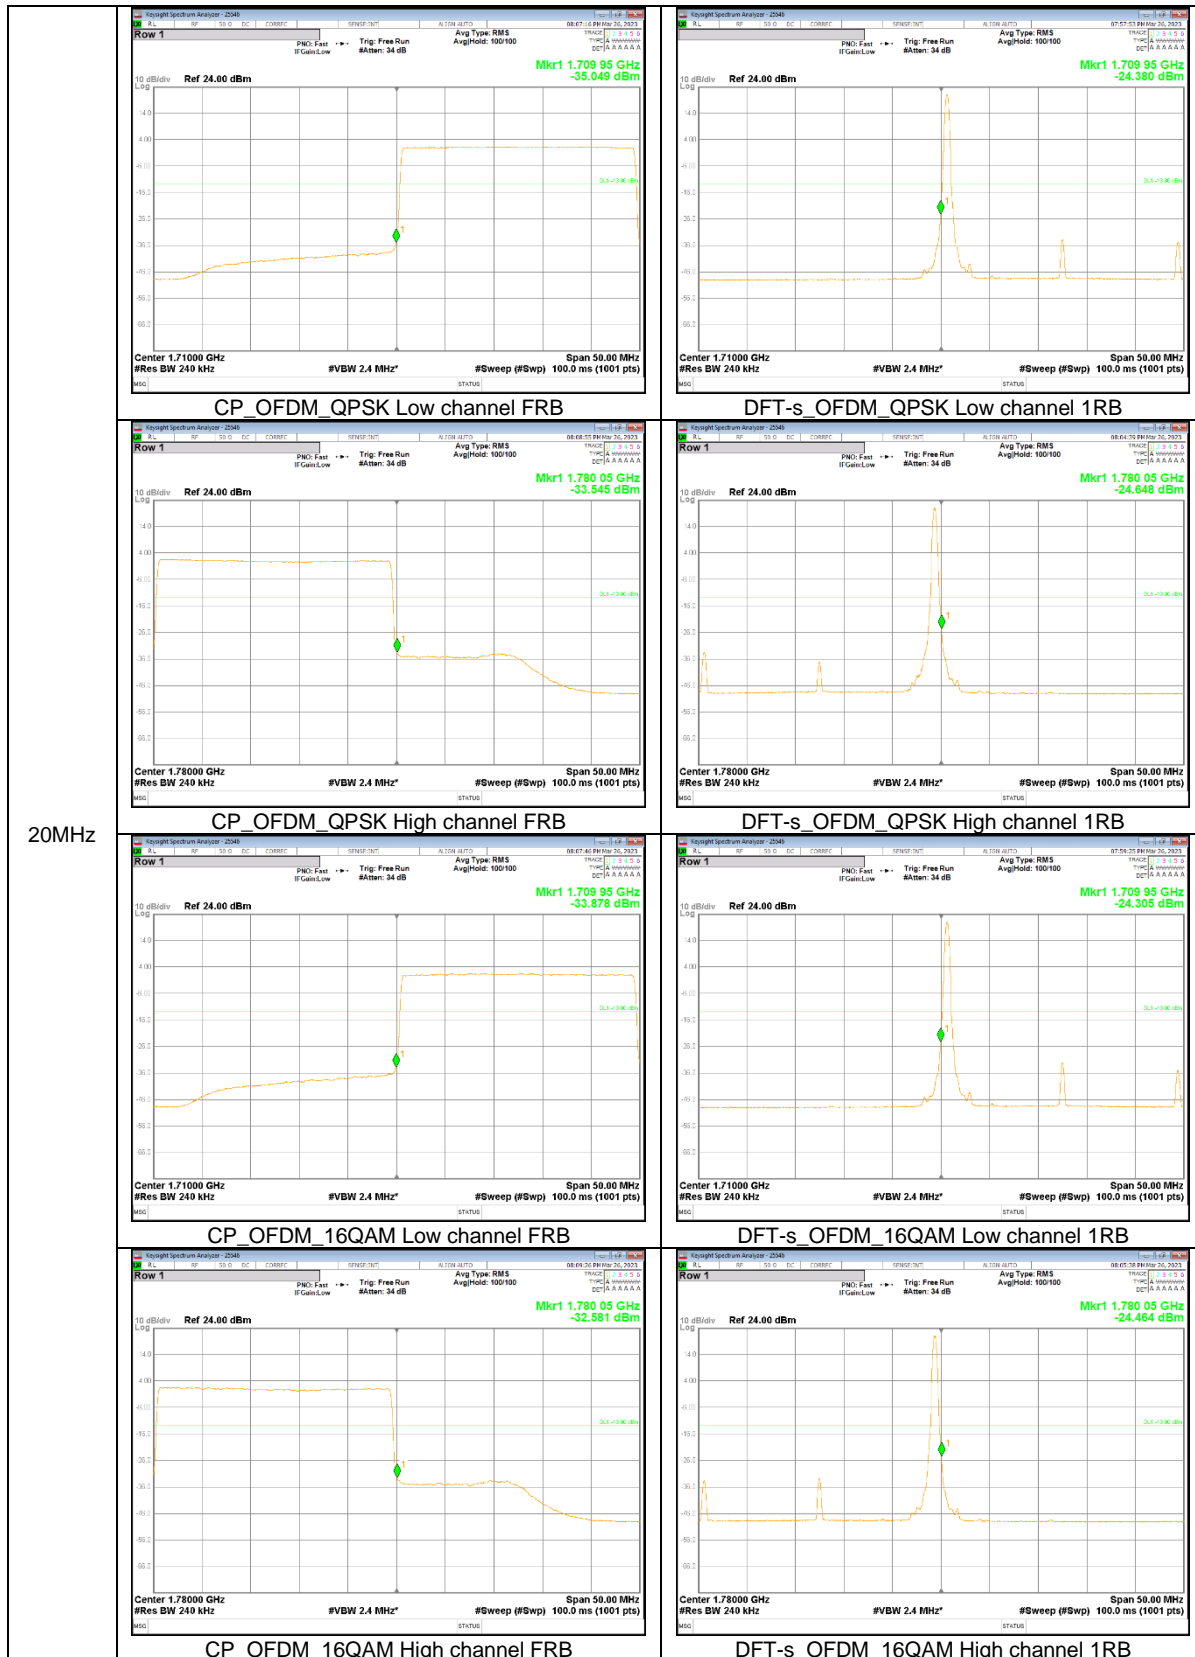

LTE Band 66C (UL CA) (ANT B)

40MHz

LTE Band 66C (UL CA) (ANT F)

40MHz

LTE Band 71

15MHz

NR Band n12

10MHz

5MHz

NR Band n66 (ANT B)

30MHz

25MHz

20MHz

15MHz

10MHz

5MHz

NR Band n66 (ANT F)

40MHz