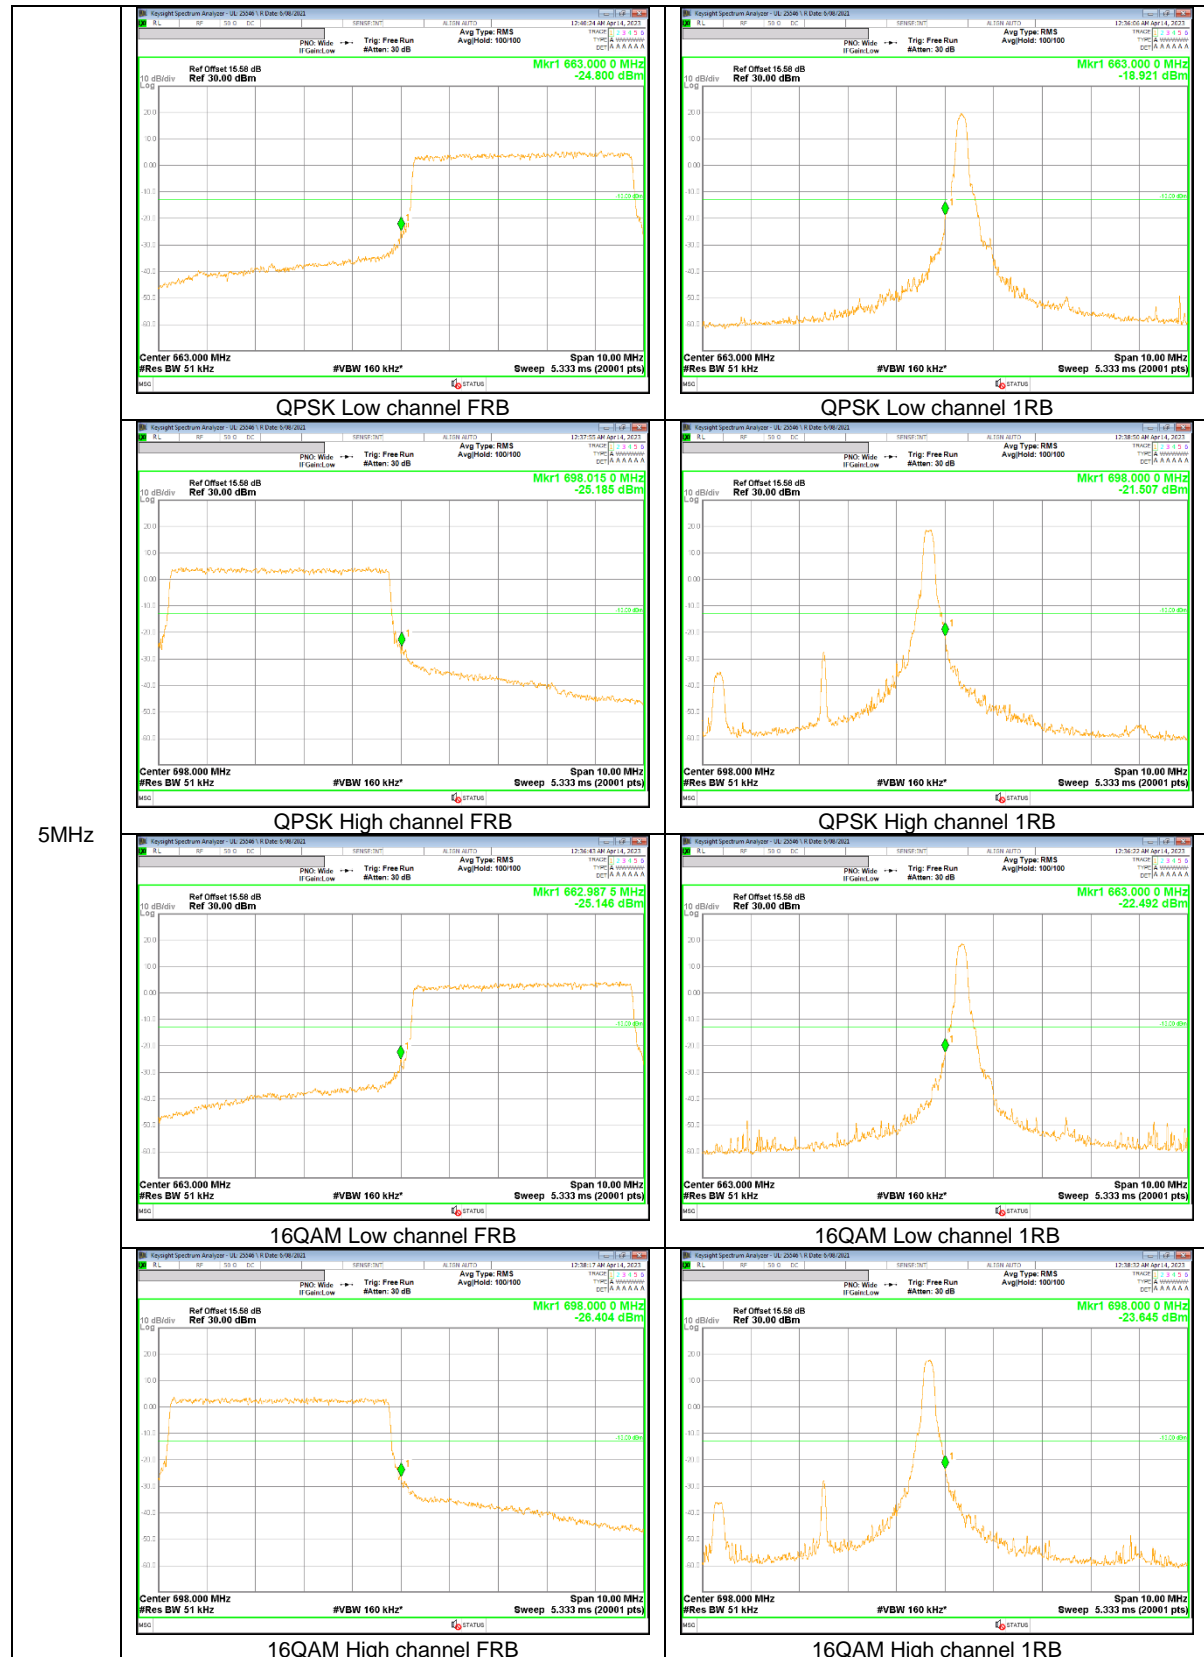

LTE Band 66C (UL CA) (ANT B)

40MHz

LTE Band 66C (UL CA) (ANT F)

40MHz

LTE Band 71

15MHz

NR Band n12

10MHz

5MHz

NR Band n66 (ANT B)

30MHz

25MHz

20MHz

15MHz

10MHz

5MHz

NR Band n66 (ANT F)

40MHz