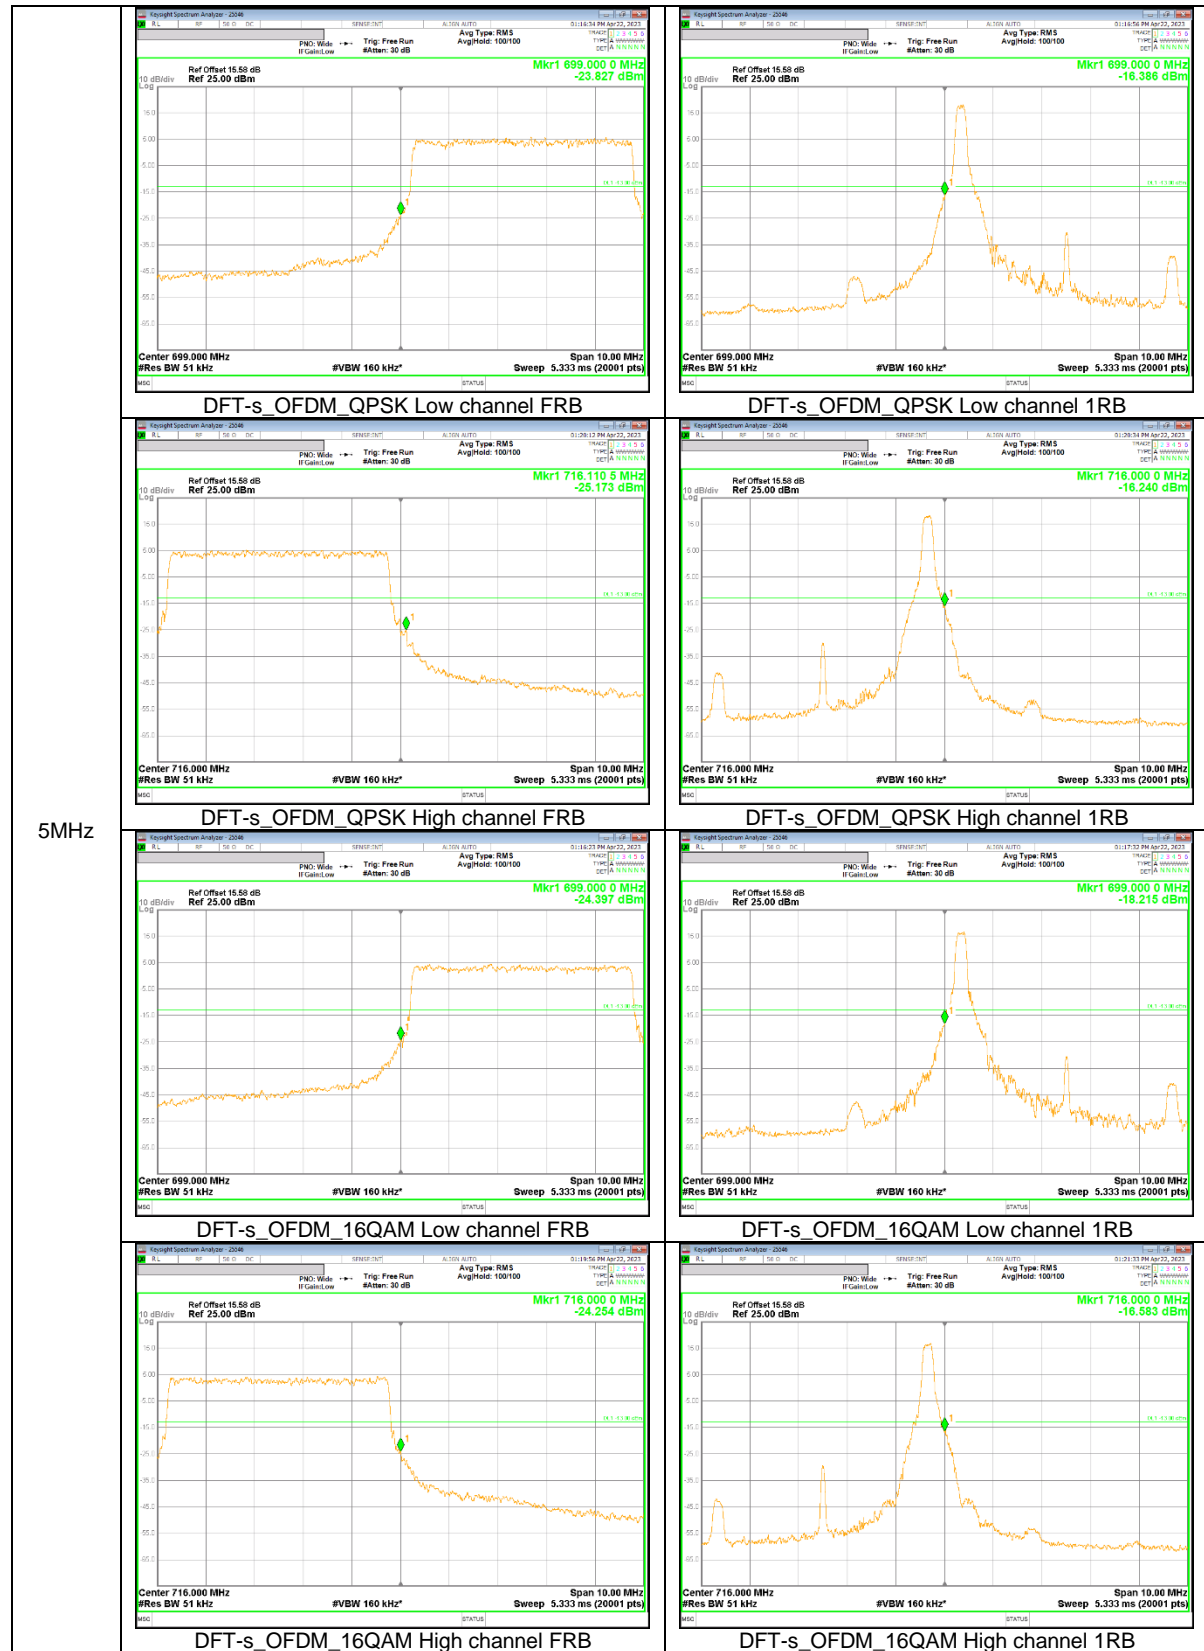

LTE Band 66C (UL CA) (ANT B)

40MHz

LTE Band 66C (UL CA) (ANT F)

40MHz

LTE Band 71

15MHz

NR Band n12

10MHz

5MHz

NR Band n66 (ANT B)

30MHz

25MHz

20MHz

15MHz

10MHz

5MHz

NR Band n66 (ANT F)

40MHz