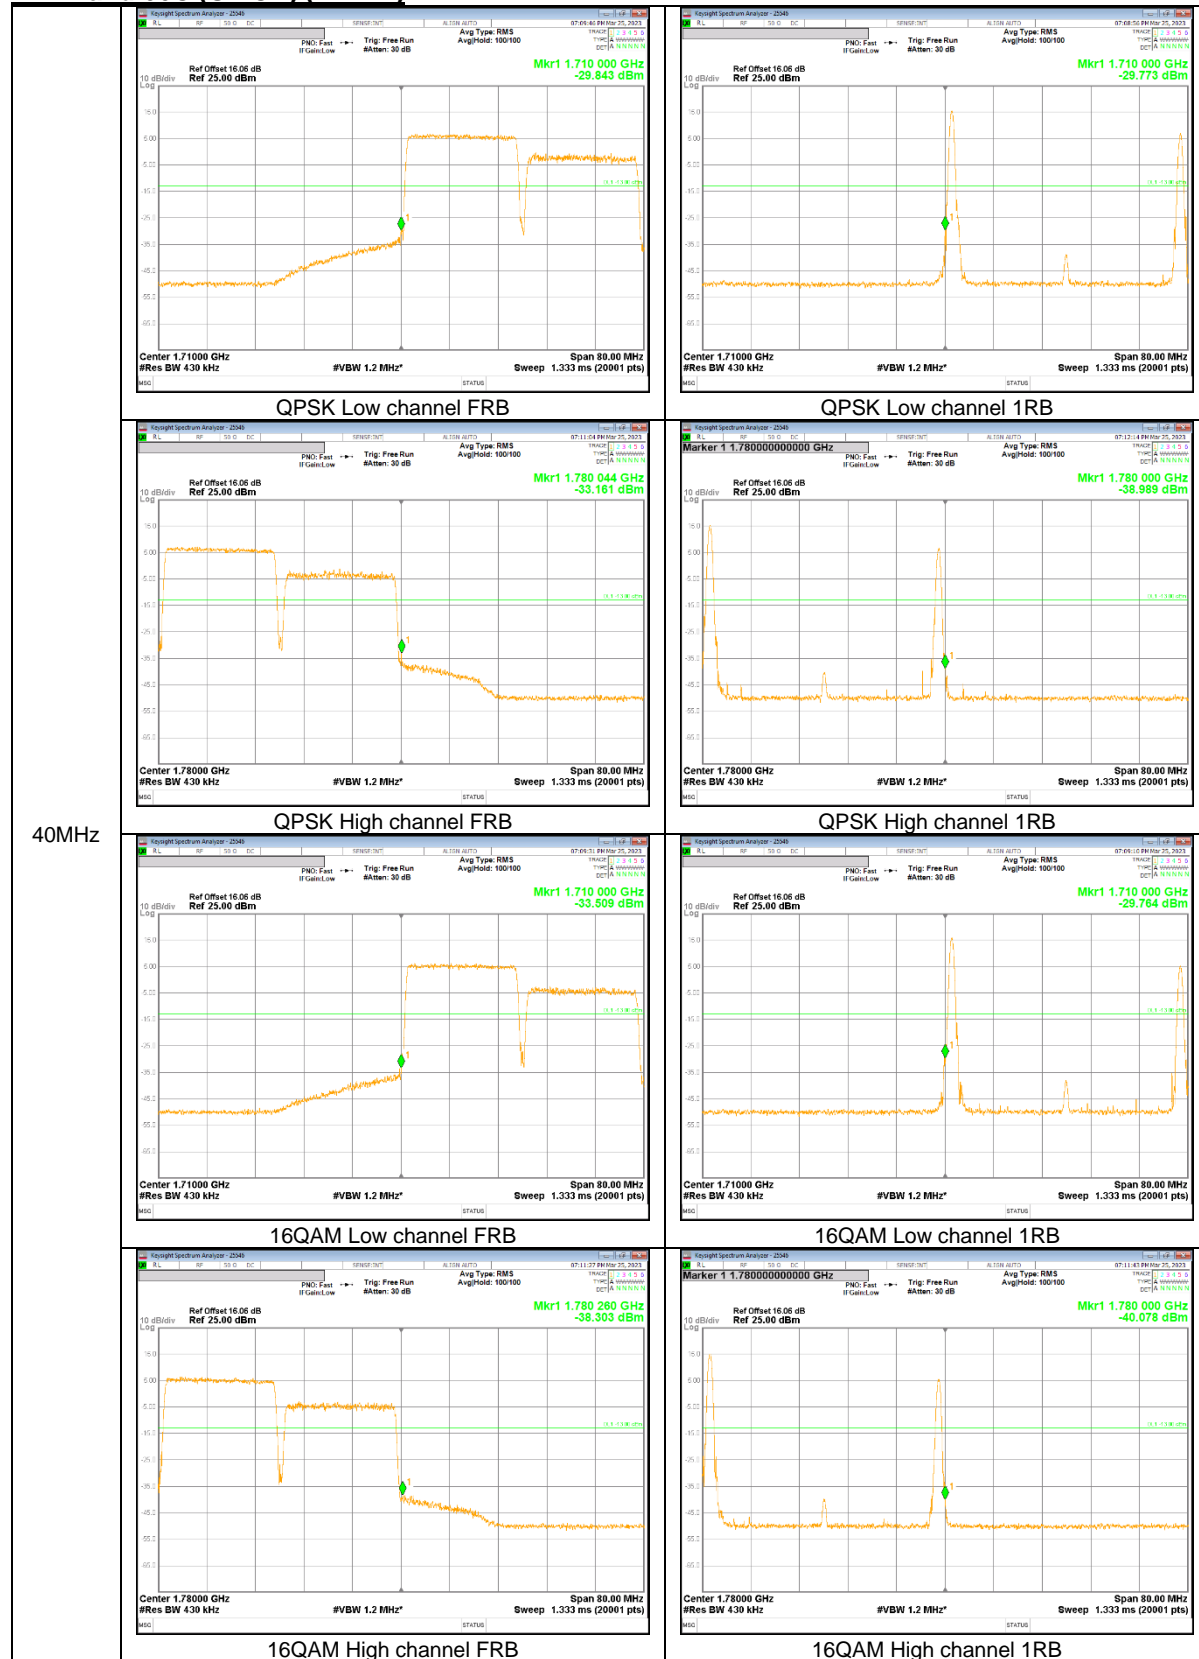

LTE Band 66C (UL CA) (ANT B)

40MHz

LTE Band 66C (UL CA) (ANT F)

40MHz

LTE Band 71

15MHz

NR Band n12

10MHz

5MHz

NR Band n66 (ANT B)

30MHz

25MHz

20MHz

15MHz

10MHz

5MHz

NR Band n66 (ANT F)

40MHz