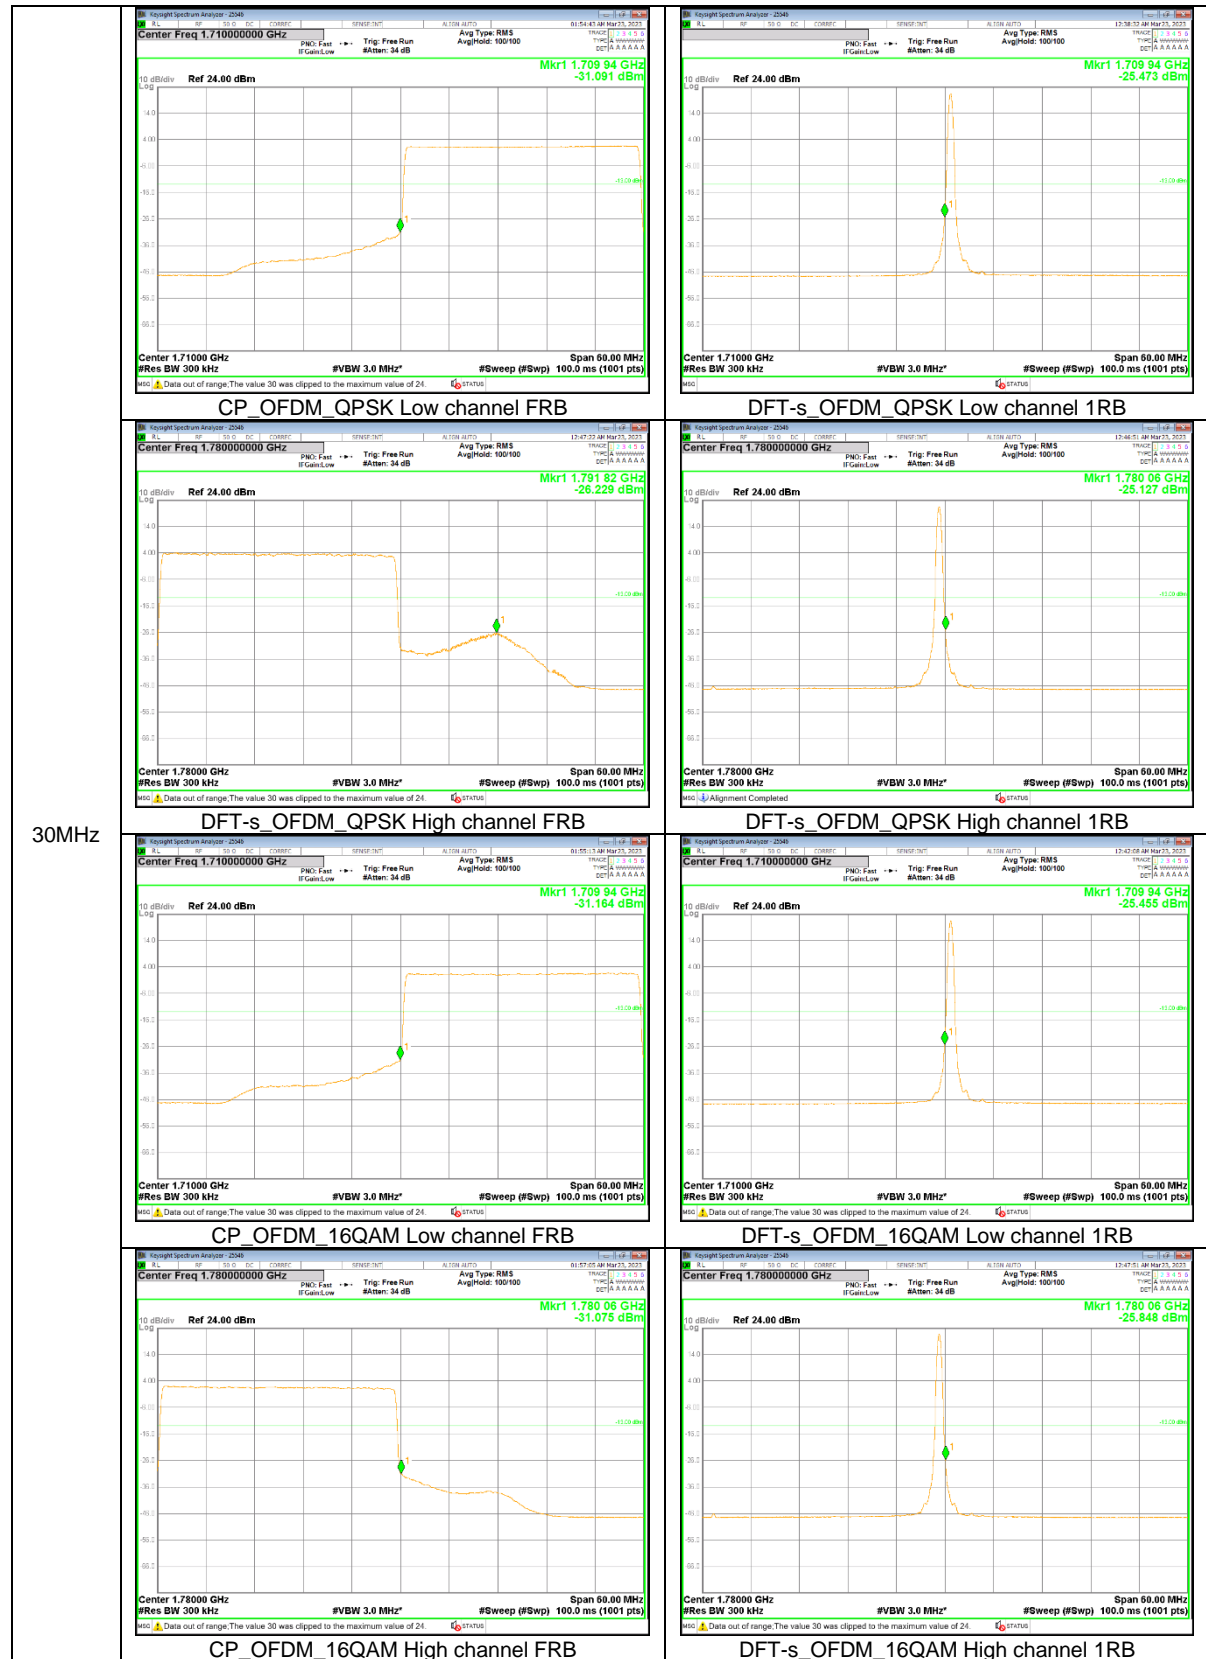

LTE Band 66C (UL CA) (ANT B)

40MHz

LTE Band 66C (UL CA) (ANT F)

40MHz

LTE Band 71

15MHz

NR Band n12

10MHz

5MHz

NR Band n66 (ANT B)

30MHz

25MHz

20MHz

15MHz

10MHz

5MHz

NR Band n66 (ANT F)

40MHz