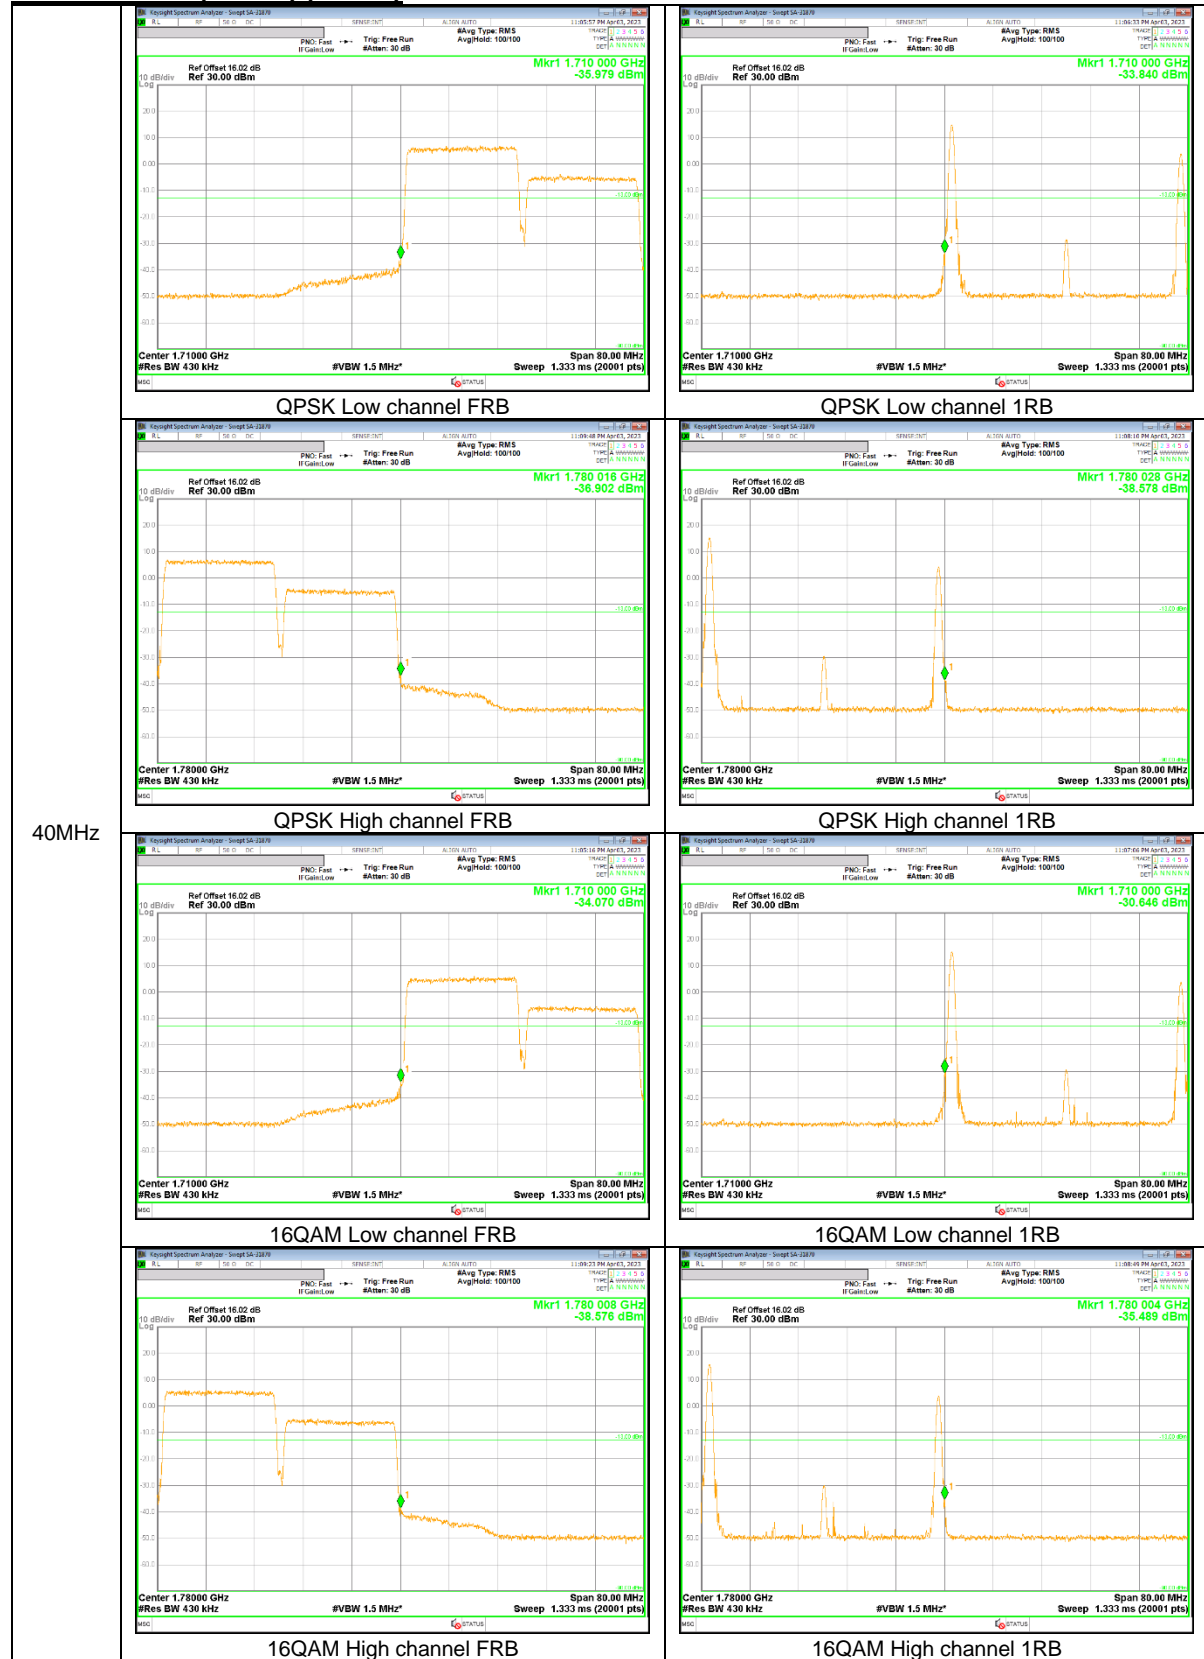

LTE Band 66C (UL CA) (ANT B)

40MHz

LTE Band 66C (UL CA) (ANT F)

40MHz

LTE Band 71

15MHz

NR Band n12

10MHz

5MHz

NR Band n66 (ANT B)

30MHz

25MHz

20MHz

15MHz

10MHz

5MHz

NR Band n66 (ANT F)

40MHz