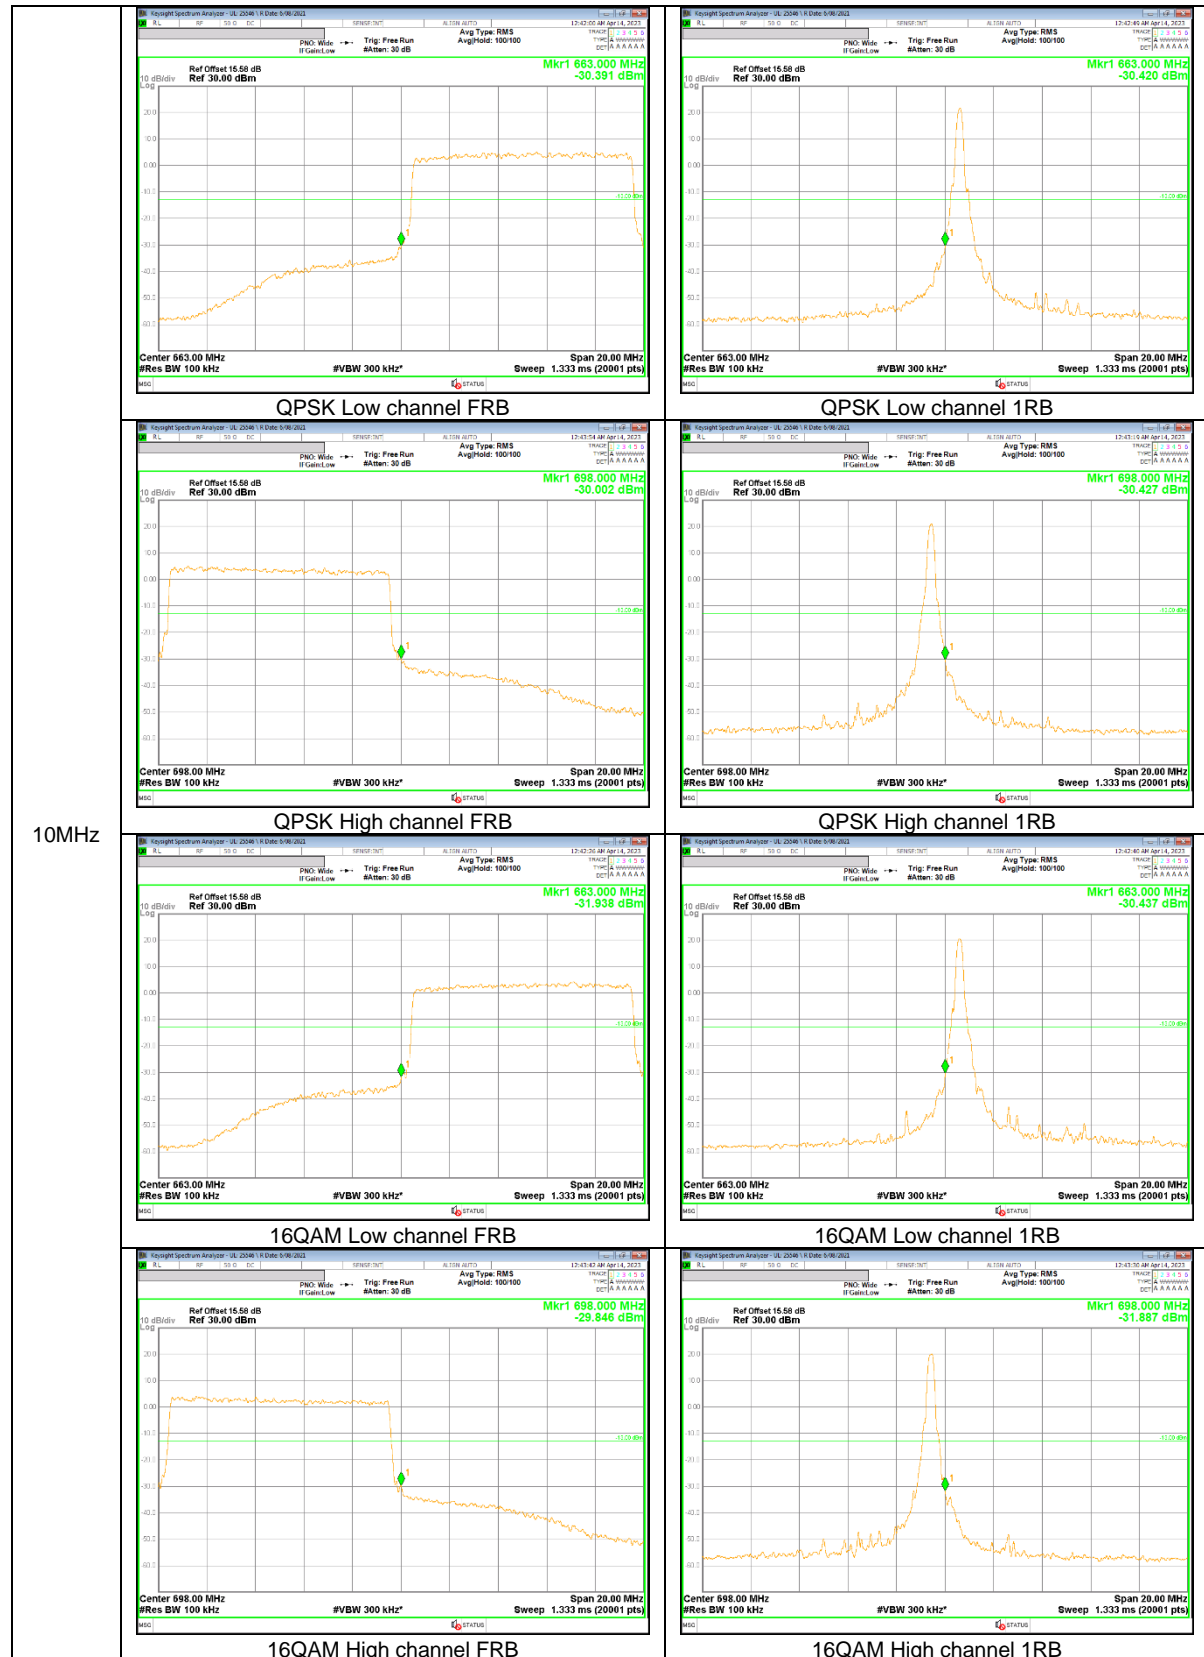

LTE Band 66C (UL CA) (ANT B)

40MHz

LTE Band 66C (UL CA) (ANT F)

40MHz

LTE Band 71

15MHz

NR Band n12

10MHz

5MHz

NR Band n66 (ANT B)

30MHz

25MHz

20MHz

15MHz

10MHz

5MHz

NR Band n66 (ANT F)

40MHz