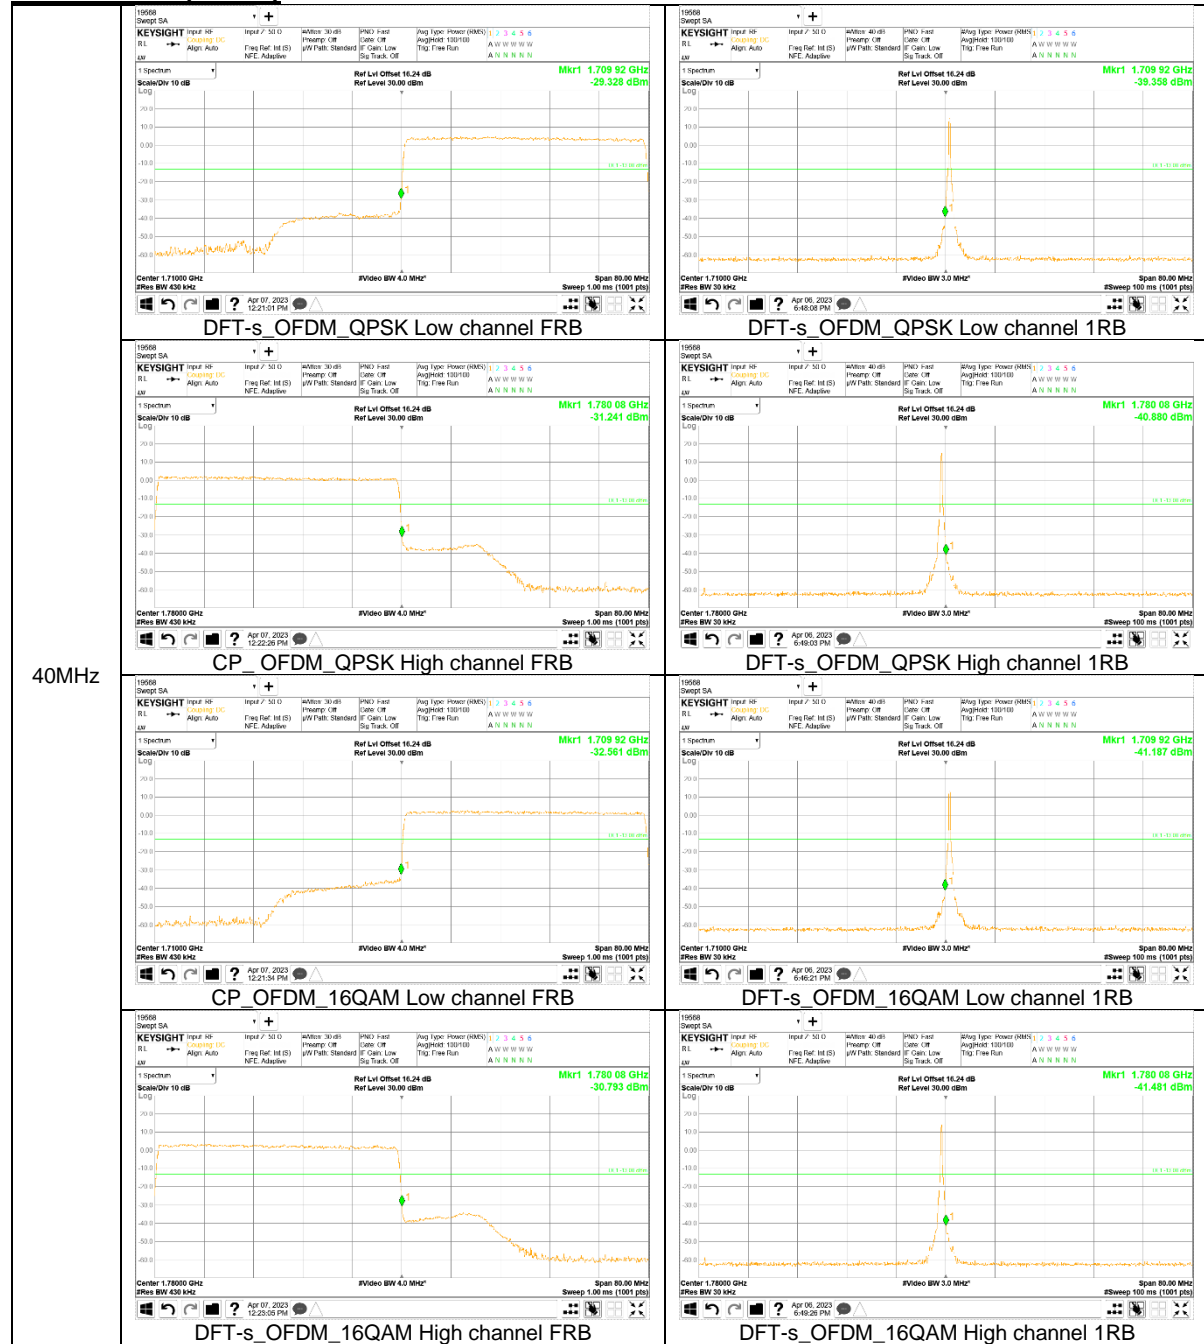

LTE Band 66C (UL CA) (ANT B)

40MHz

LTE Band 66C (UL CA) (ANT F)

40MHz

LTE Band 71

15MHz

NR Band n12

10MHz

5MHz

NR Band n66 (ANT B)

30MHz

25MHz

20MHz

15MHz

10MHz

5MHz

NR Band n66 (ANT F)

40MHz