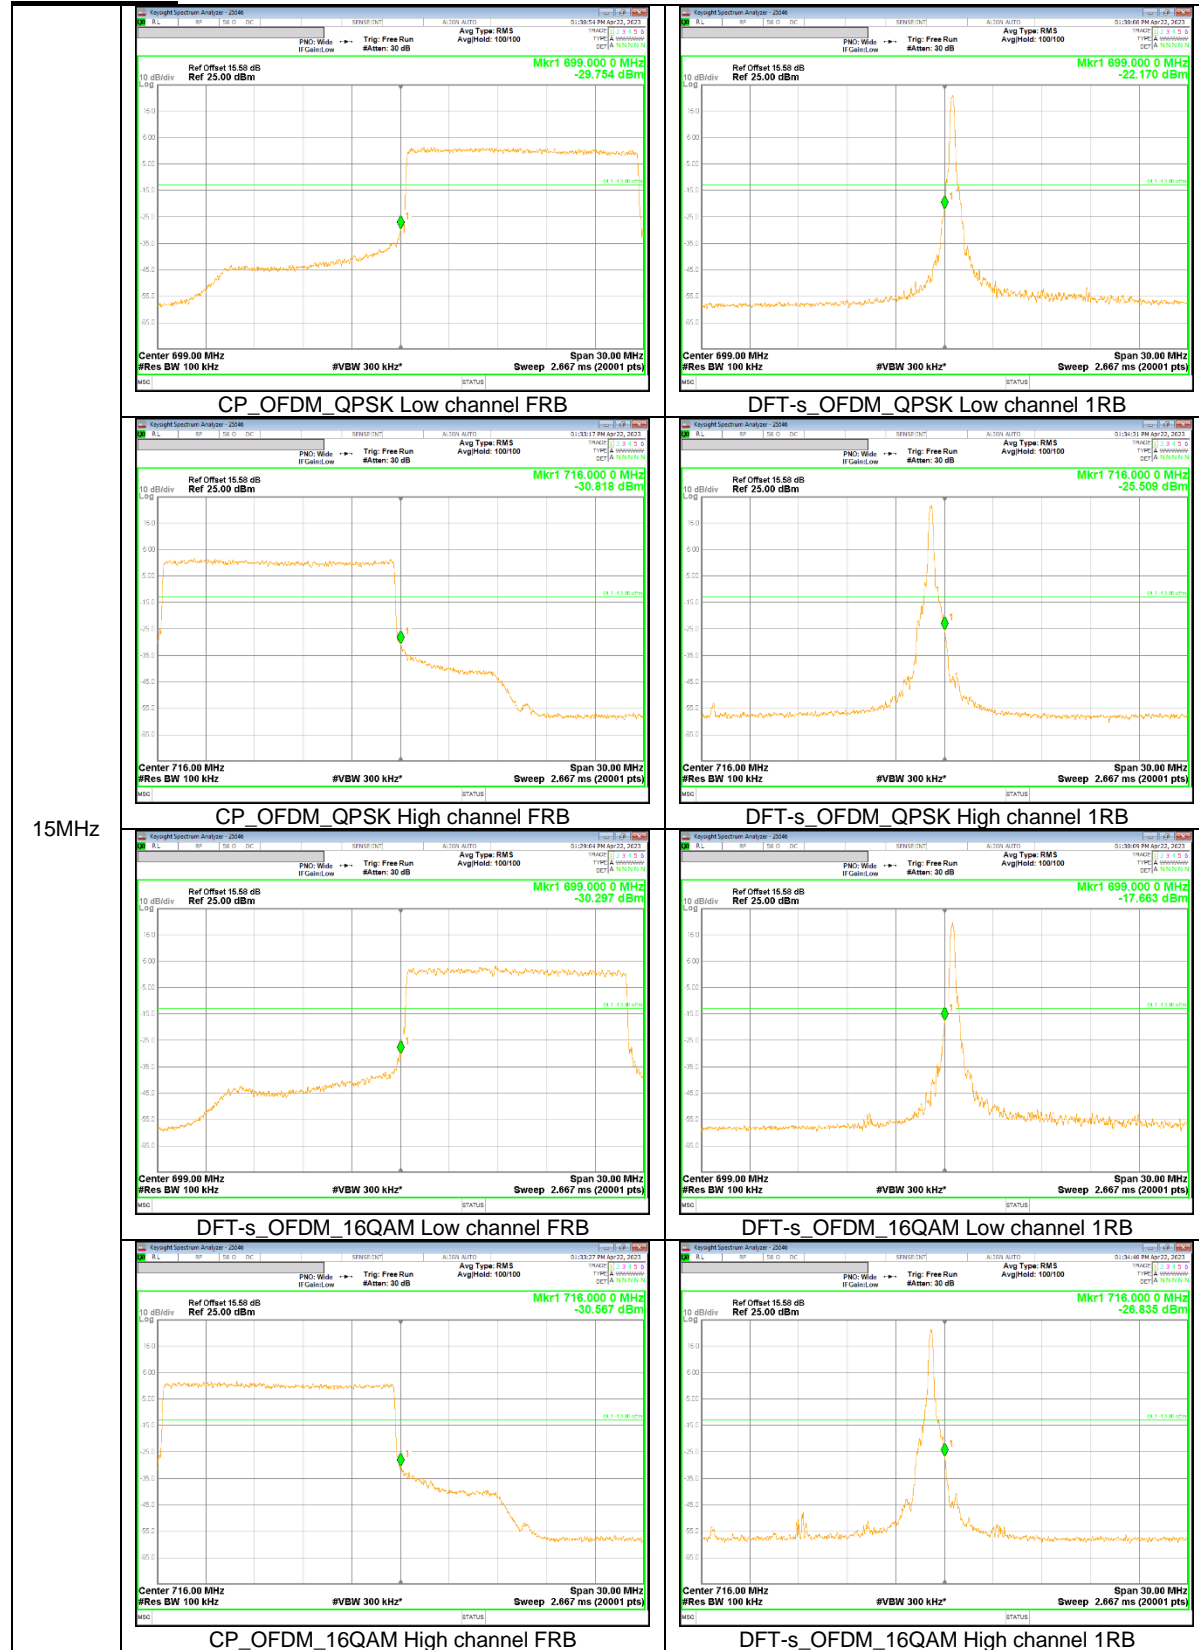

LTE Band 66C (UL CA) (ANT B)

40MHz

LTE Band 66C (UL CA) (ANT F)

40MHz

LTE Band 71

15MHz

NR Band n12

10MHz

5MHz

NR Band n66 (ANT B)

30MHz

25MHz

20MHz

15MHz

10MHz

5MHz

NR Band n66 (ANT F)

40MHz