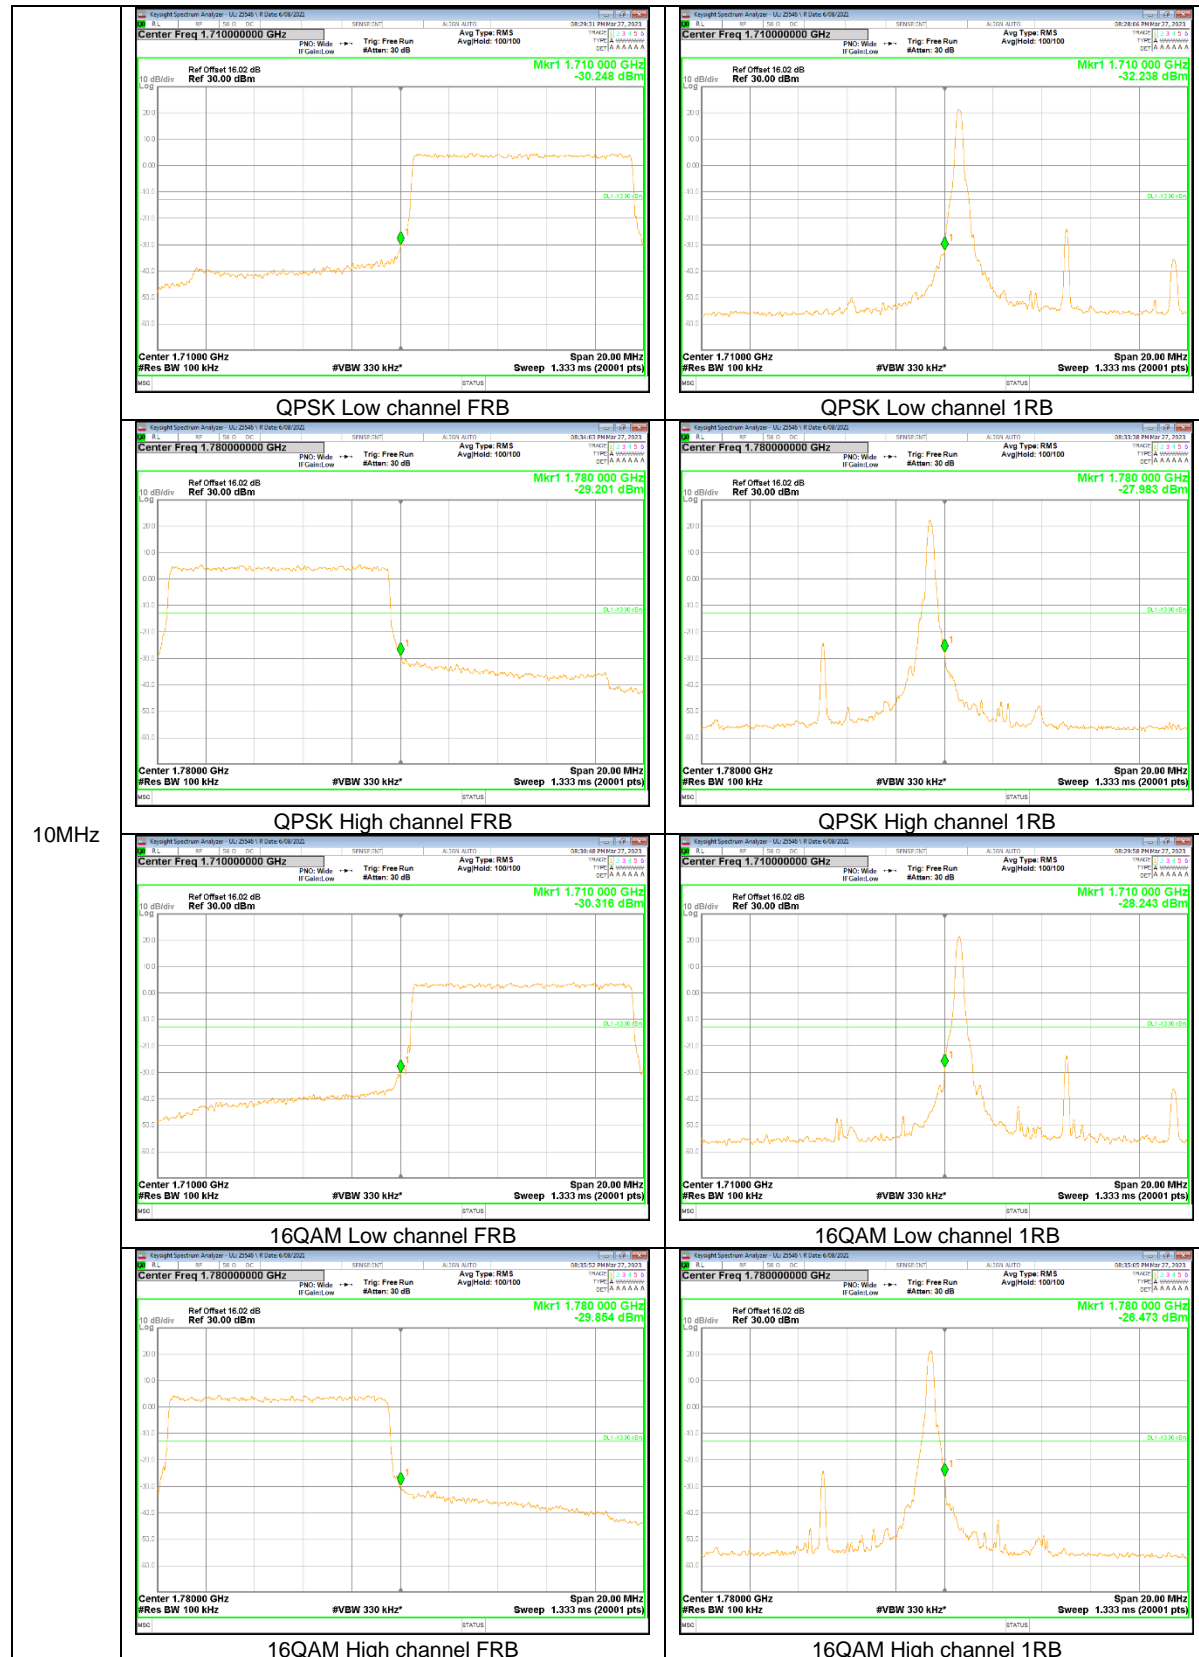

LTE
 Band 13
 5MHz

LTE
 Band 13
 5MHz

LTE Band 66 (ANT B)

10MHz

3MHz

1.4MHz

LTE Band 66 (ANT F)

20MHz

3MHz

1.4MHz

LTE Band 66B (UL CA) (ANT B)

20MHz

10MHz

LTE Band 66B (UL CA) (ANT F)