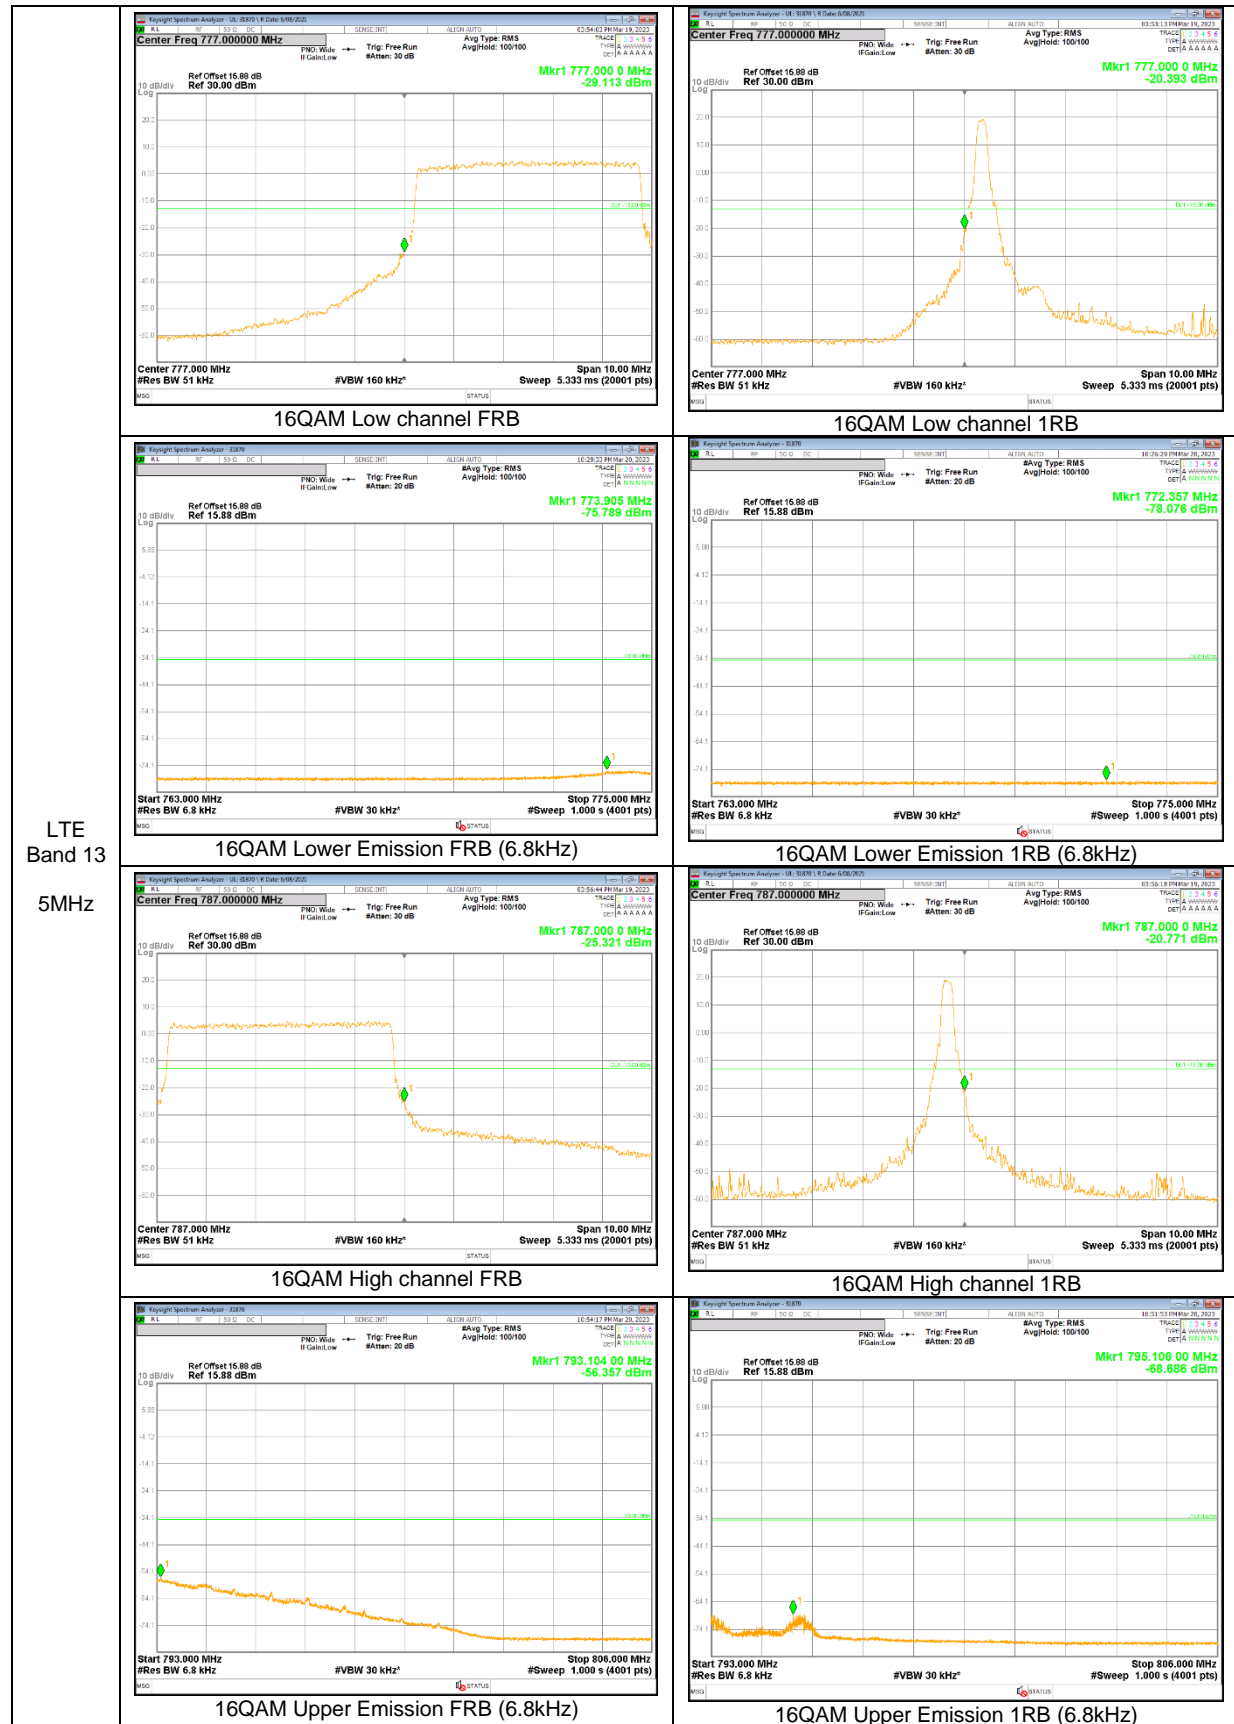

LTE
 Band 13
 5MHz

LTE
 Band 13
 5MHz

LTE Band 66 (ANT B)

10MHz

3MHz

1.4MHz

LTE Band 66 (ANT F)

20MHz

3MHz

1.4MHz

LTE Band 66B (UL CA) (ANT B)

20MHz

10MHz

LTE Band 66B (UL CA) (ANT F)