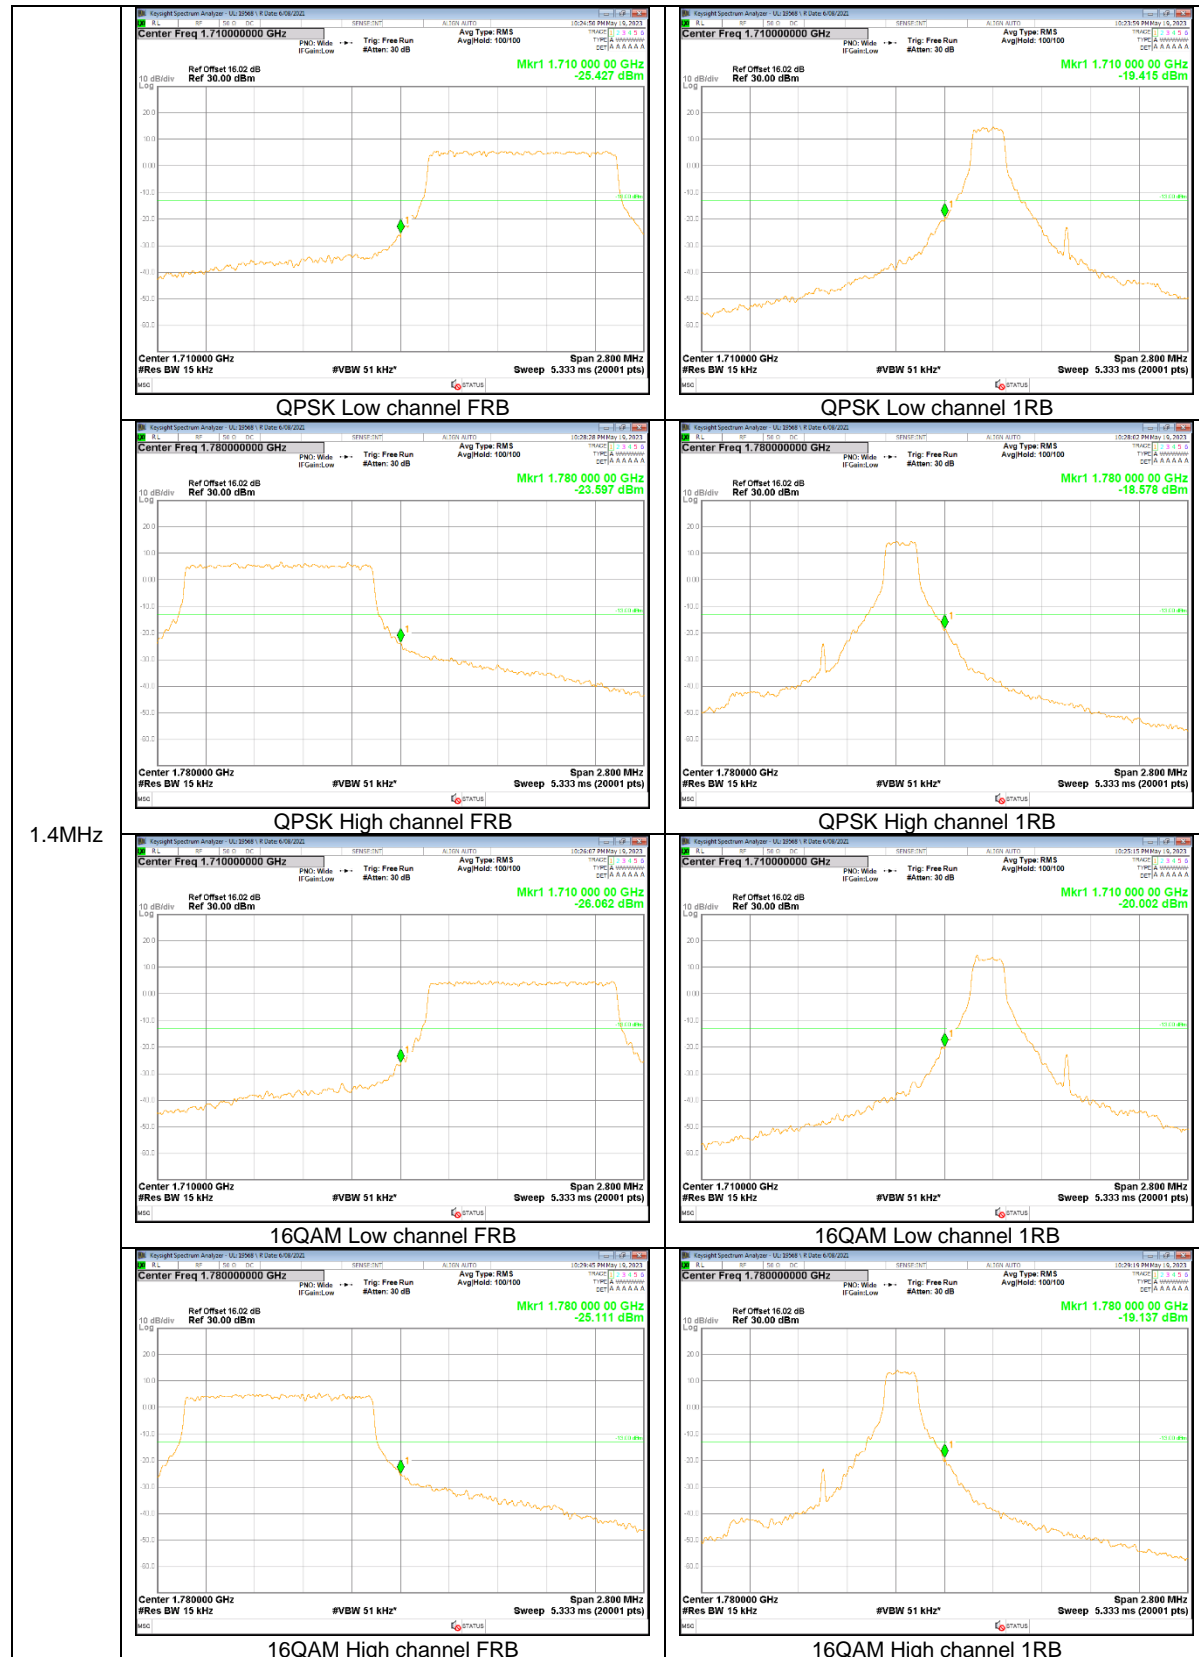

LTE
 Band 13
 5MHz

LTE
 Band 13
 5MHz

LTE Band 66 (ANT B)

10MHz

3MHz

1.4MHz

LTE Band 66 (ANT F)

20MHz

3MHz

1.4MHz

LTE Band 66B (UL CA) (ANT B)

20MHz

10MHz

LTE Band 66B (UL CA) (ANT F)