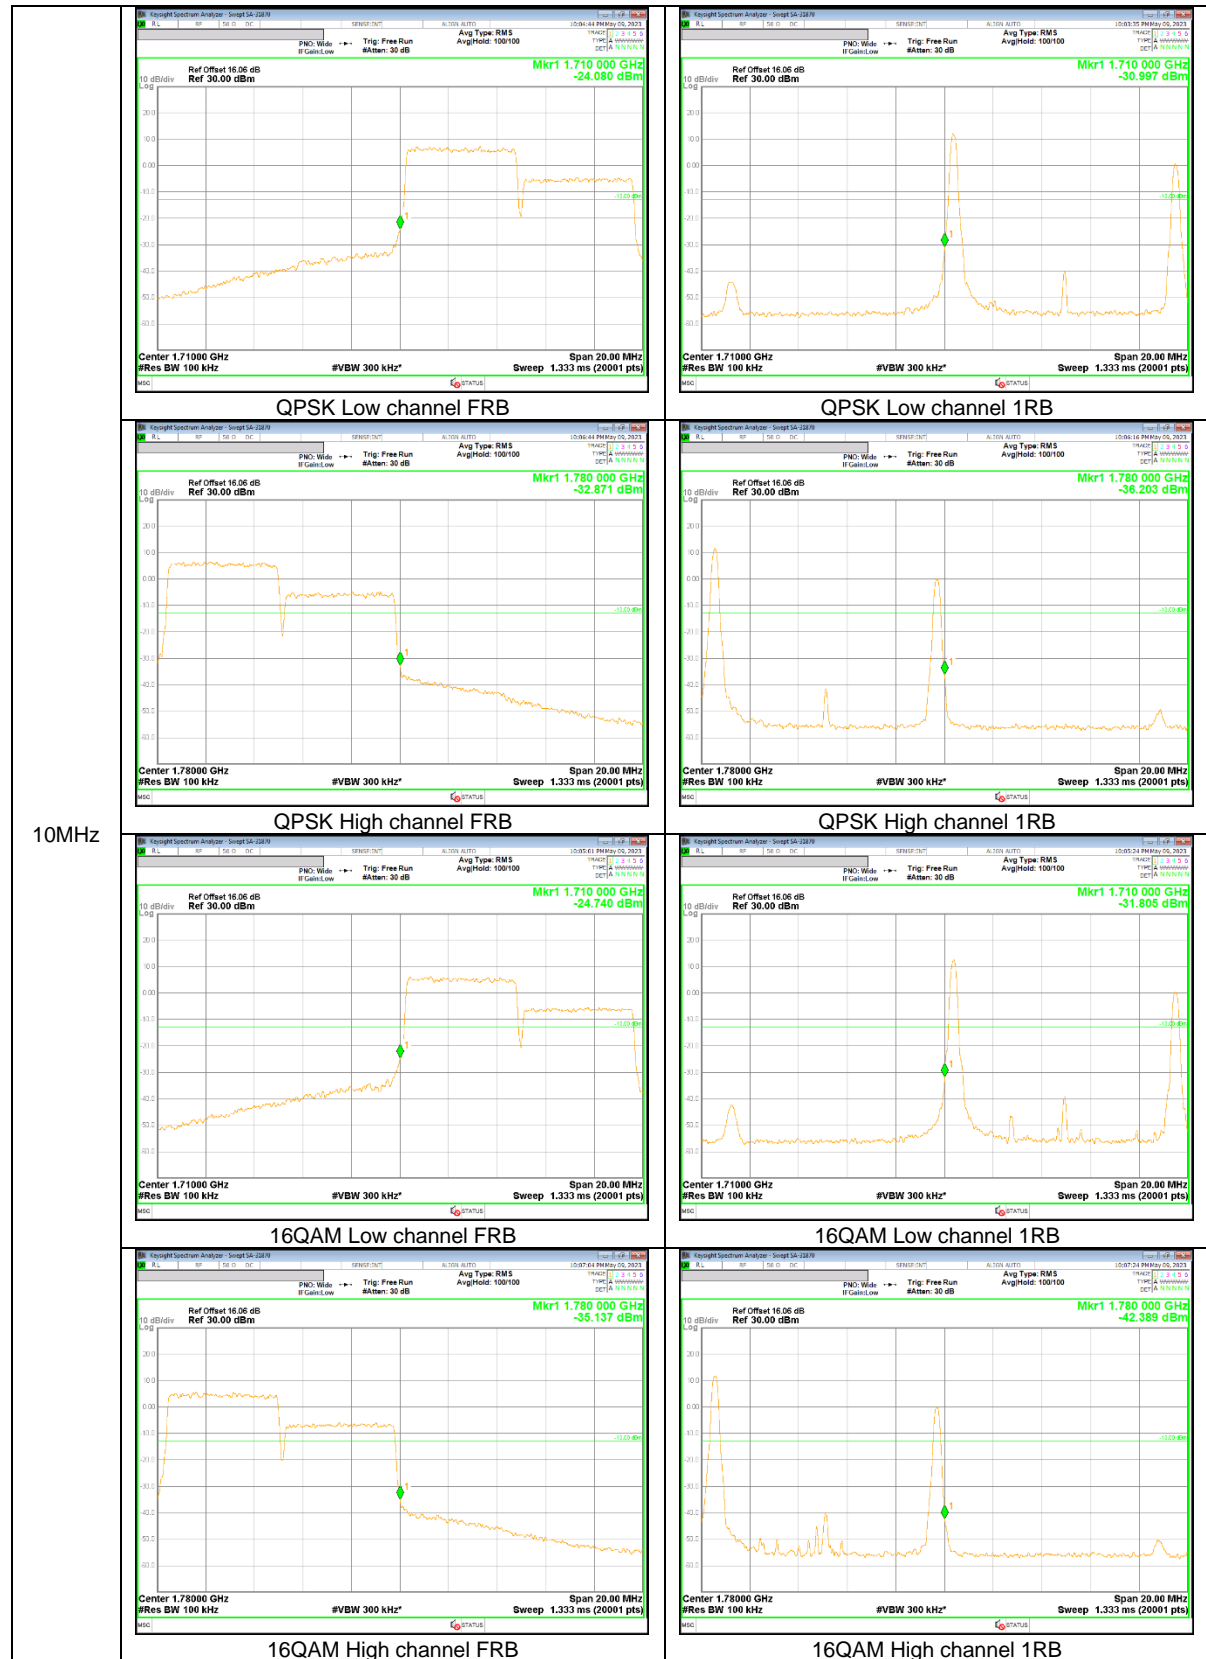

LTE
 Band 13
 5MHz

LTE
 Band 13
 5MHz

LTE Band 66 (ANT B)

10MHz

3MHz

1.4MHz

LTE Band 66 (ANT F)

20MHz

3MHz

1.4MHz

LTE Band 66B (UL CA) (ANT B)

20MHz

10MHz

LTE Band 66B (UL CA) (ANT F)