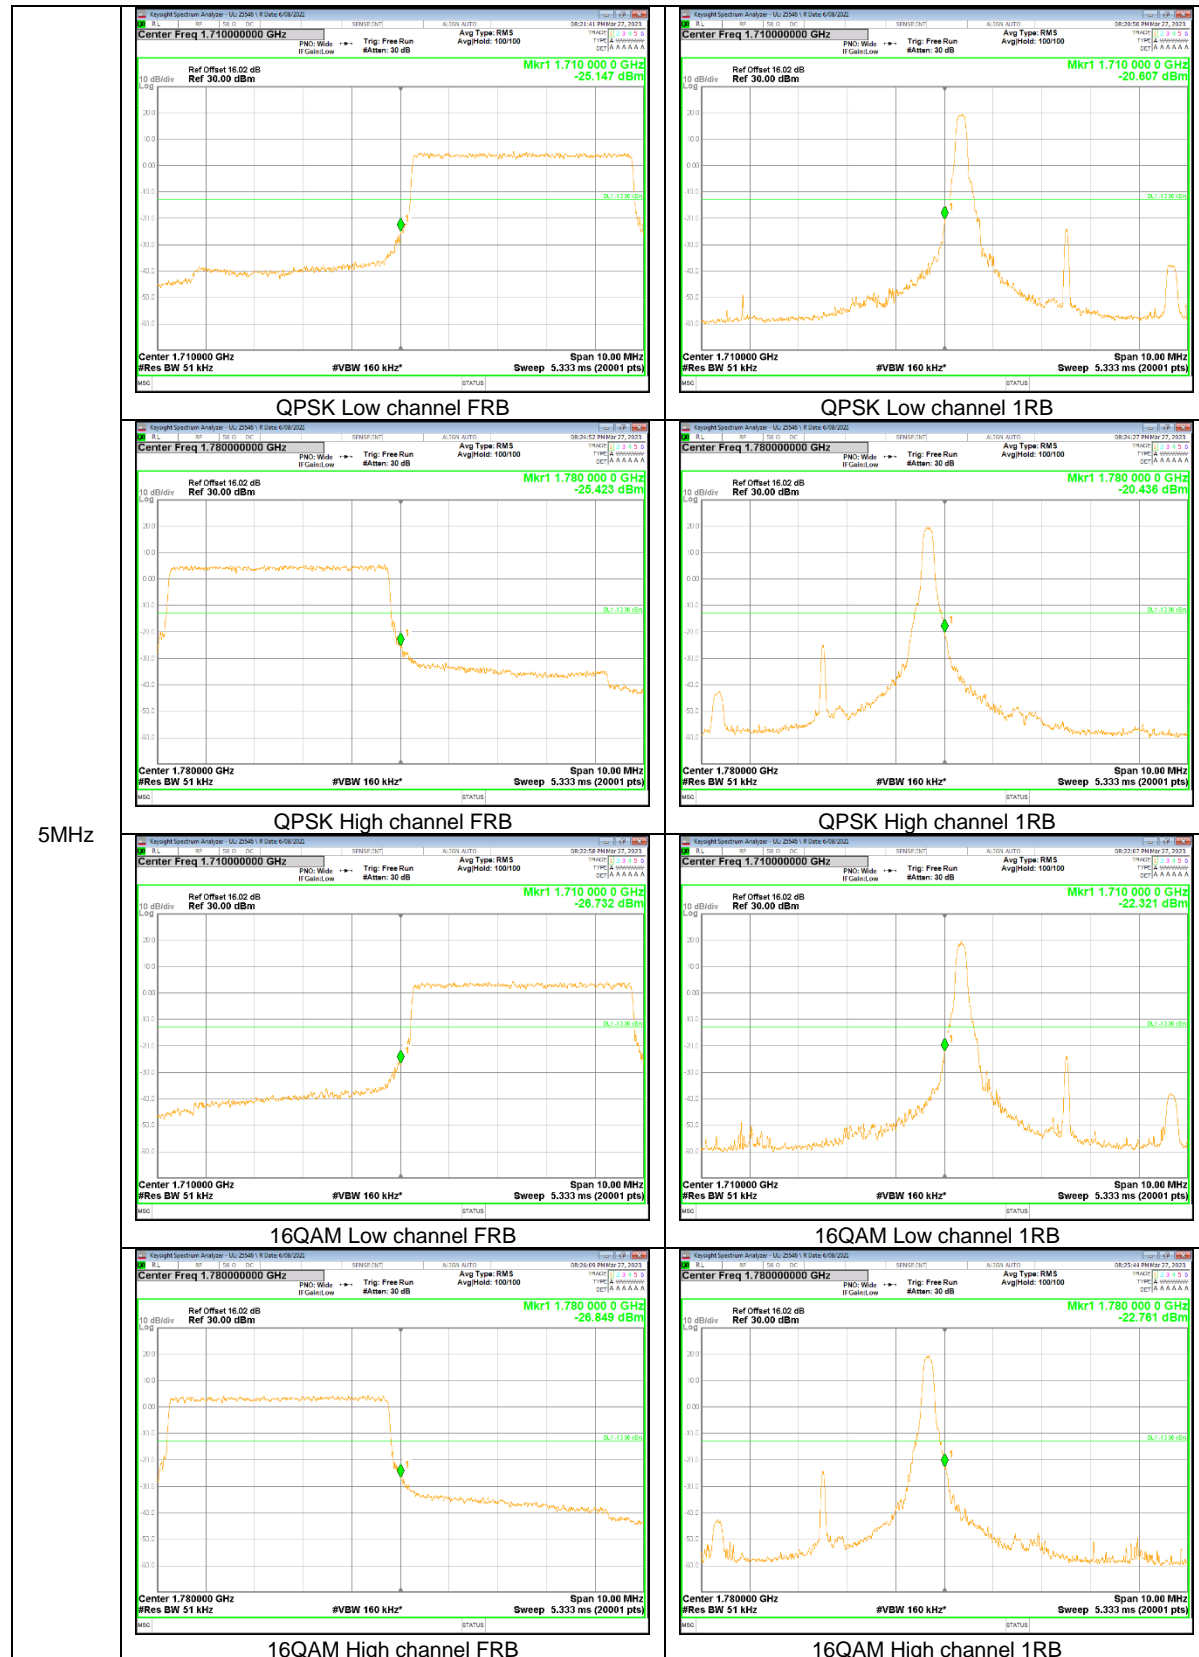

LTE
 Band 13
 5MHz

LTE
 Band 13
 5MHz

LTE Band 66 (ANT B)

10MHz

3MHz

1.4MHz

LTE Band 66 (ANT F)

20MHz

3MHz

1.4MHz

LTE Band 66B (UL CA) (ANT B)

20MHz

10MHz

LTE Band 66B (UL CA) (ANT F)