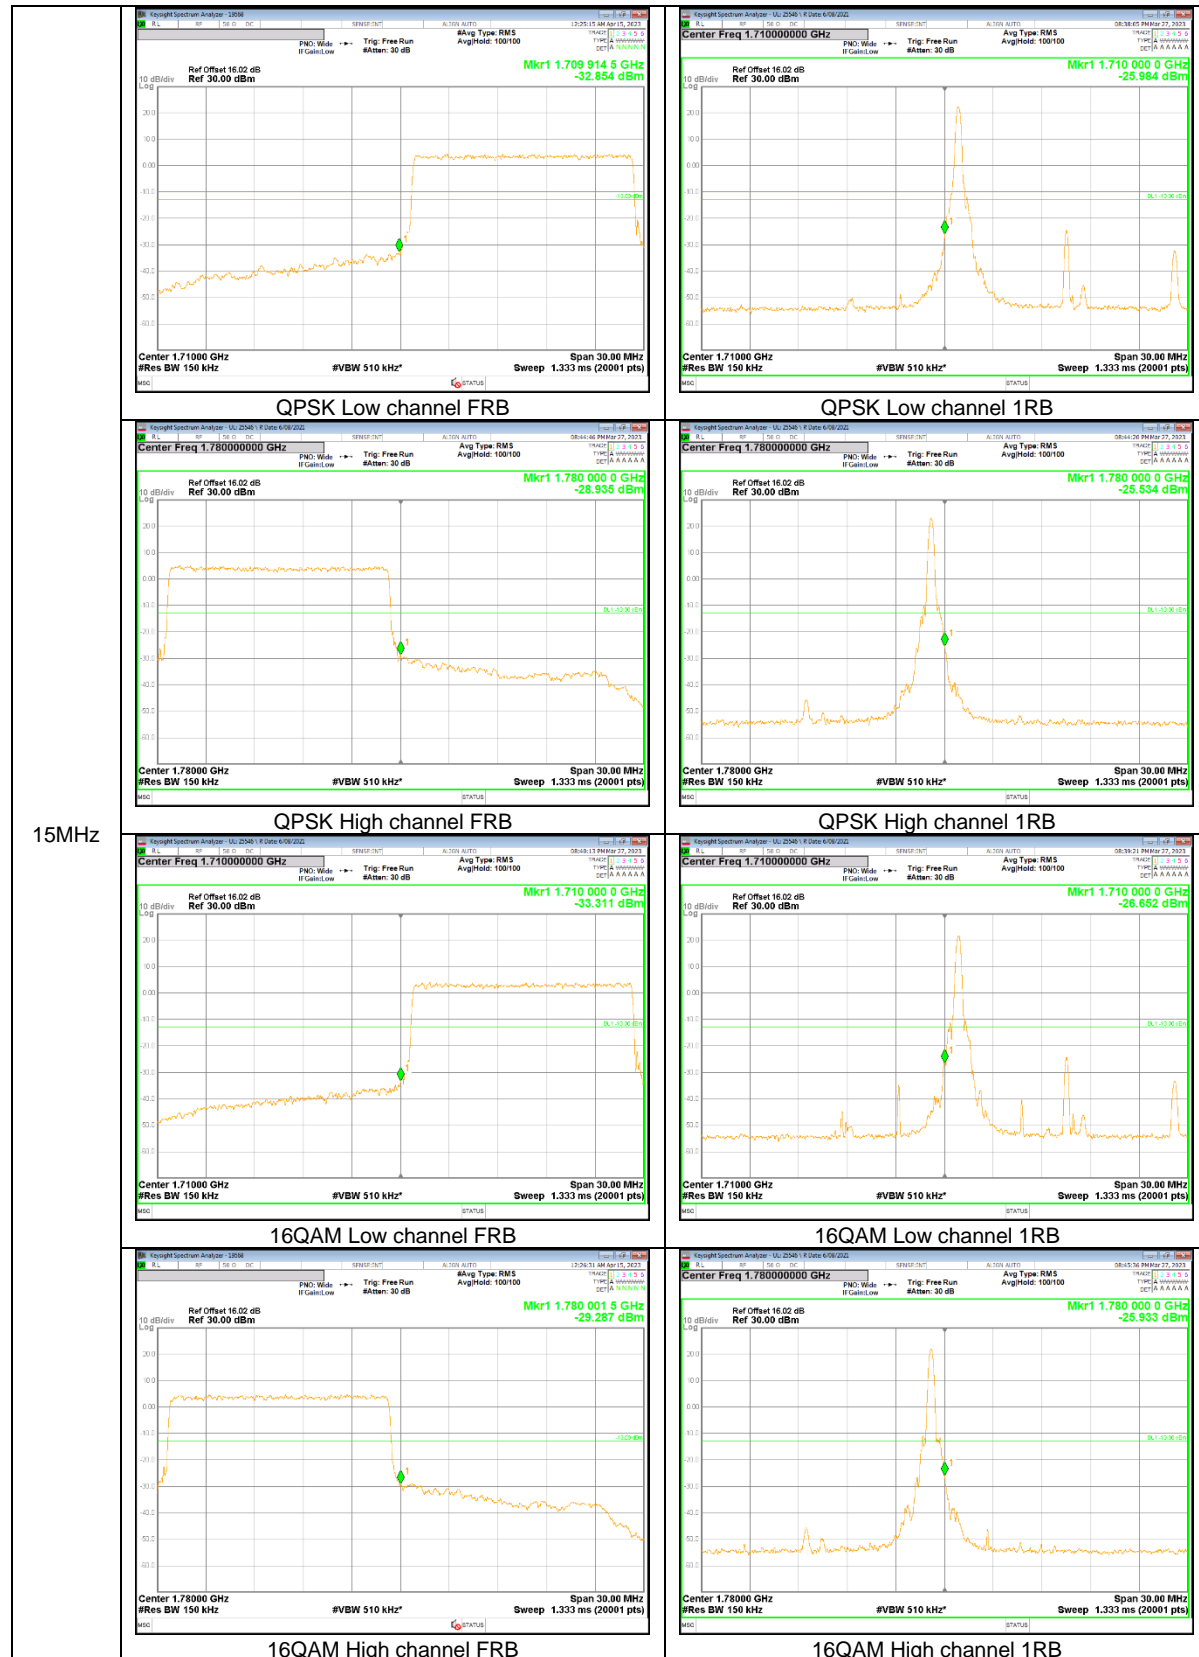

LTE
 Band 13
 5MHz

LTE
 Band 13
 5MHz

LTE Band 66 (ANT B)

10MHz

3MHz

1.4MHz

LTE Band 66 (ANT F)

20MHz

3MHz

1.4MHz

LTE Band 66B (UL CA) (ANT B)

20MHz

10MHz

LTE Band 66B (UL CA) (ANT F)