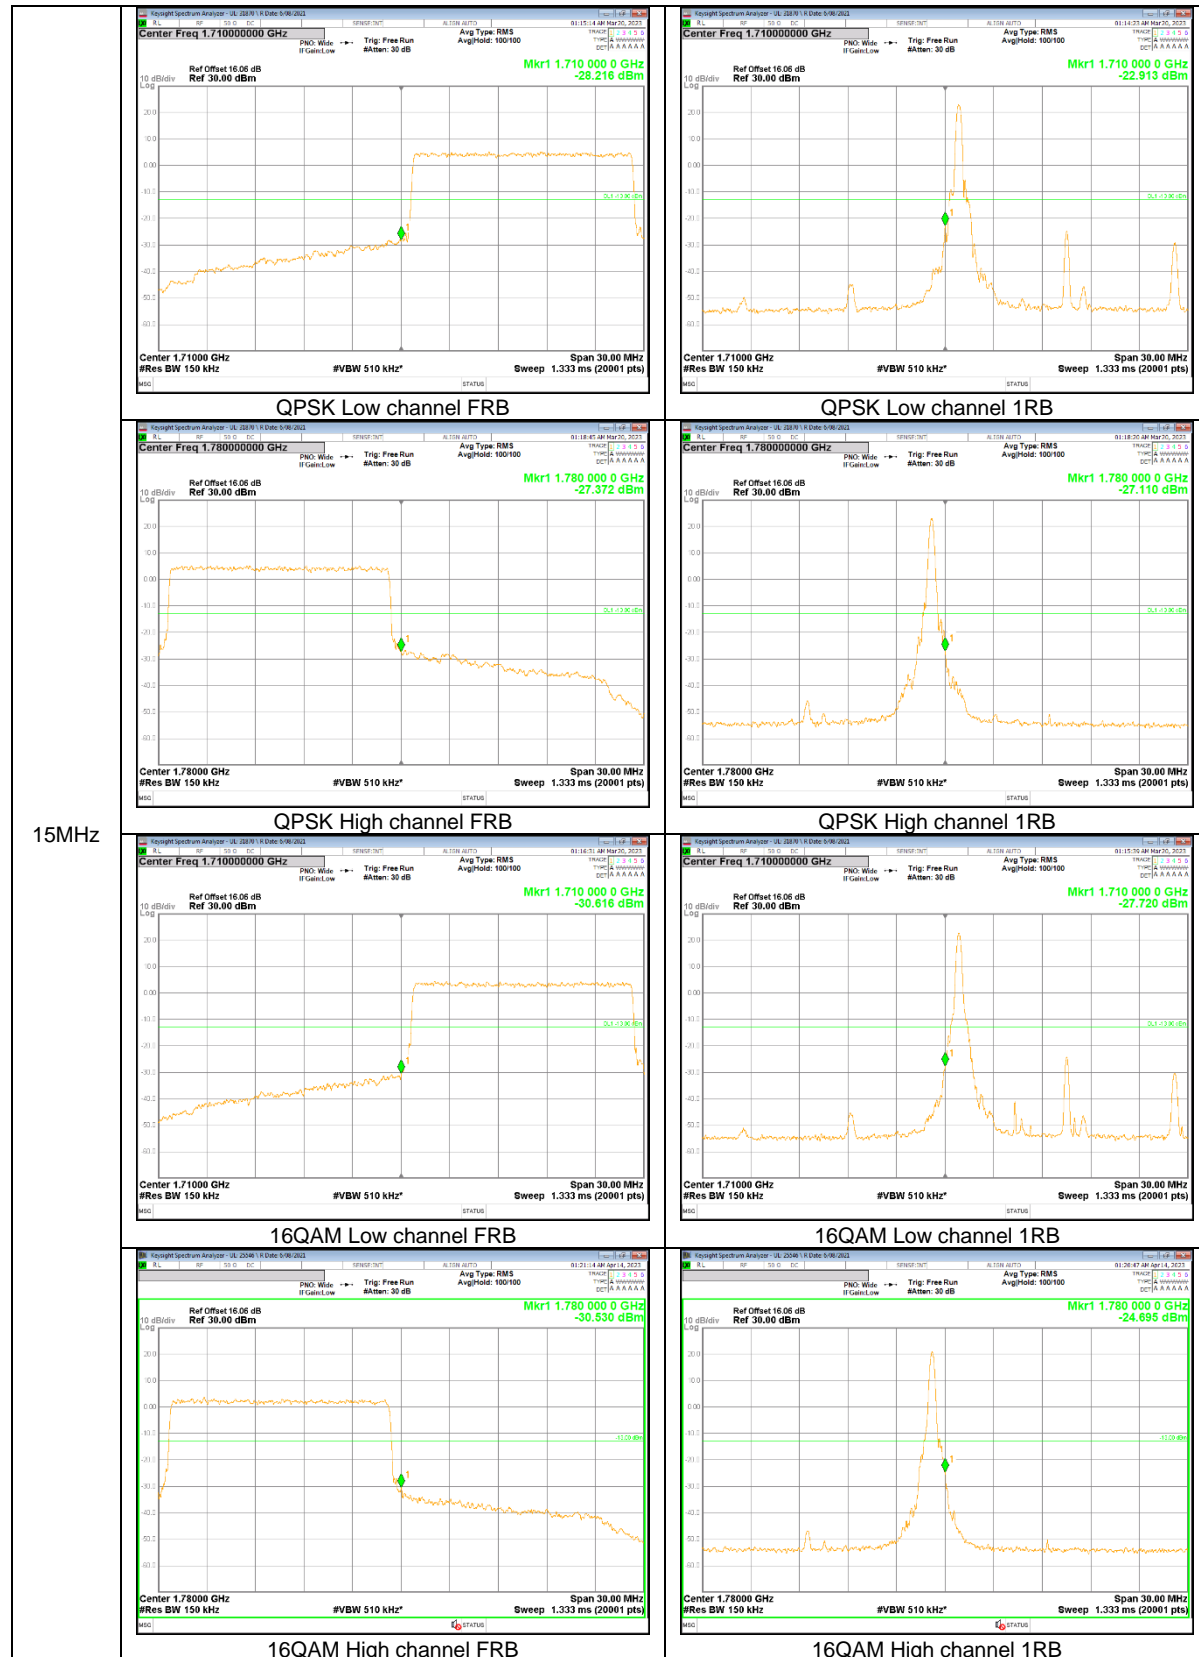

LTE
 Band 13
 5MHz

LTE
 Band 13
 5MHz

LTE Band 66 (ANT B)

10MHz

3MHz

1.4MHz

LTE Band 66 (ANT F)

20MHz

3MHz

1.4MHz

LTE Band 66B (UL CA) (ANT B)

20MHz

10MHz

LTE Band 66B (UL CA) (ANT F)