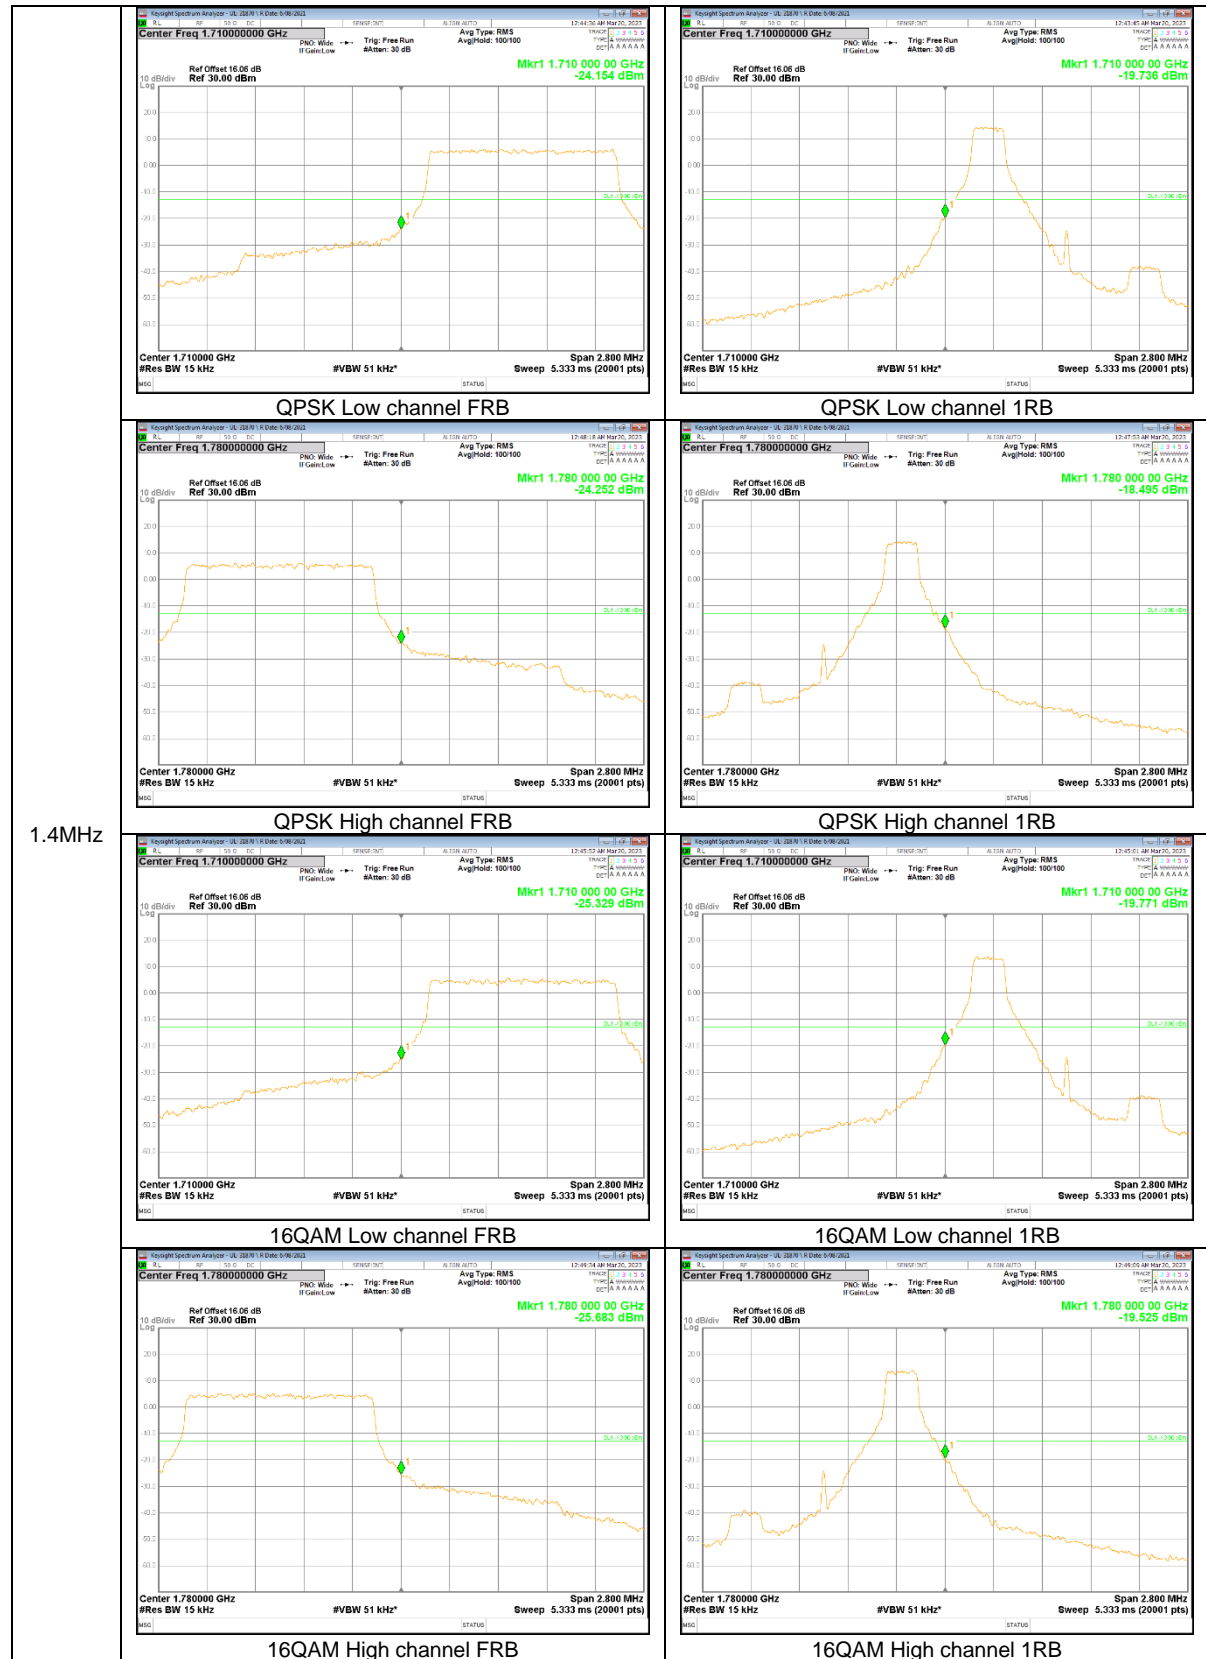

LTE
 Band 13
 5MHz

LTE
 Band 13
 5MHz

LTE Band 66 (ANT B)

10MHz

3MHz

1.4MHz

LTE Band 66 (ANT F)

20MHz

3MHz

1.4MHz

LTE Band 66B (UL CA) (ANT B)

20MHz

10MHz

LTE Band 66B (UL CA) (ANT F)