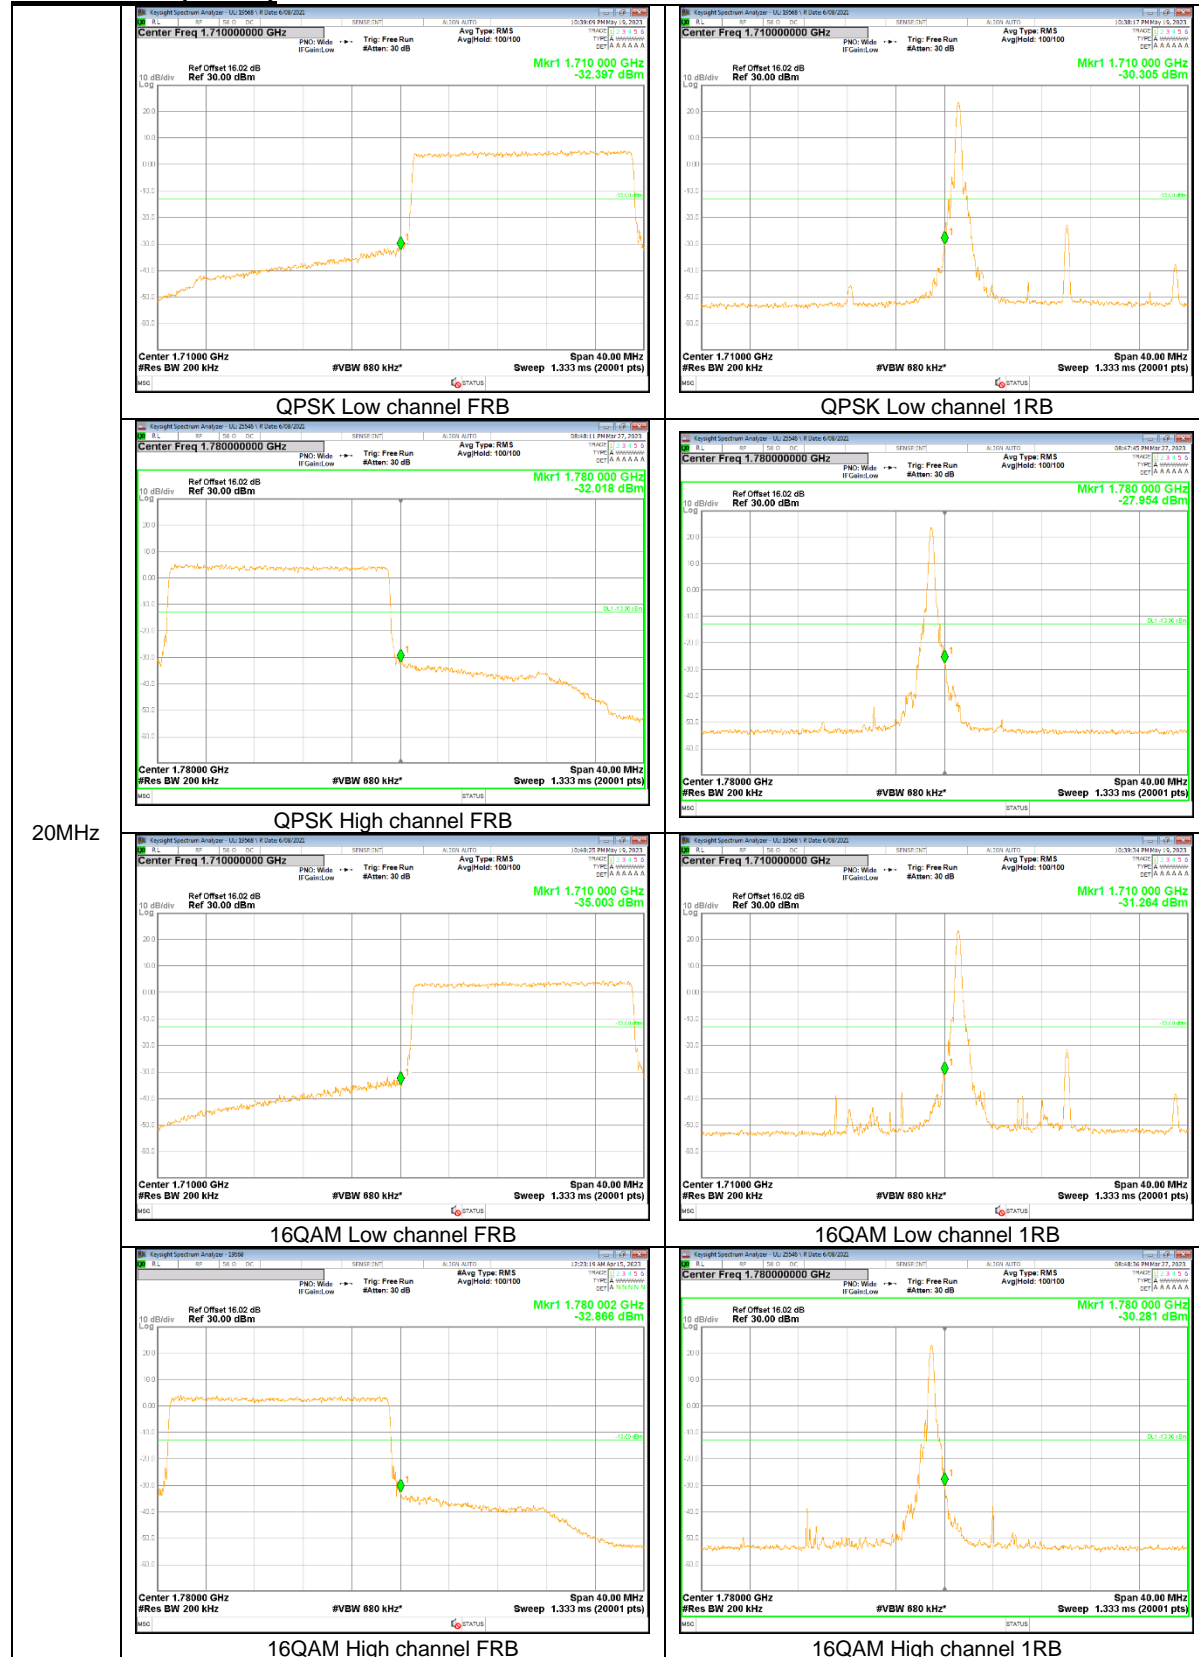

LTE
 Band 13
 5MHz

LTE
 Band 13
 5MHz

LTE Band 66 (ANT B)

10MHz

3MHz

1.4MHz

LTE Band 66 (ANT F)

20MHz

3MHz

1.4MHz

LTE Band 66B (UL CA) (ANT B)

20MHz

10MHz

LTE Band 66B (UL CA) (ANT F)