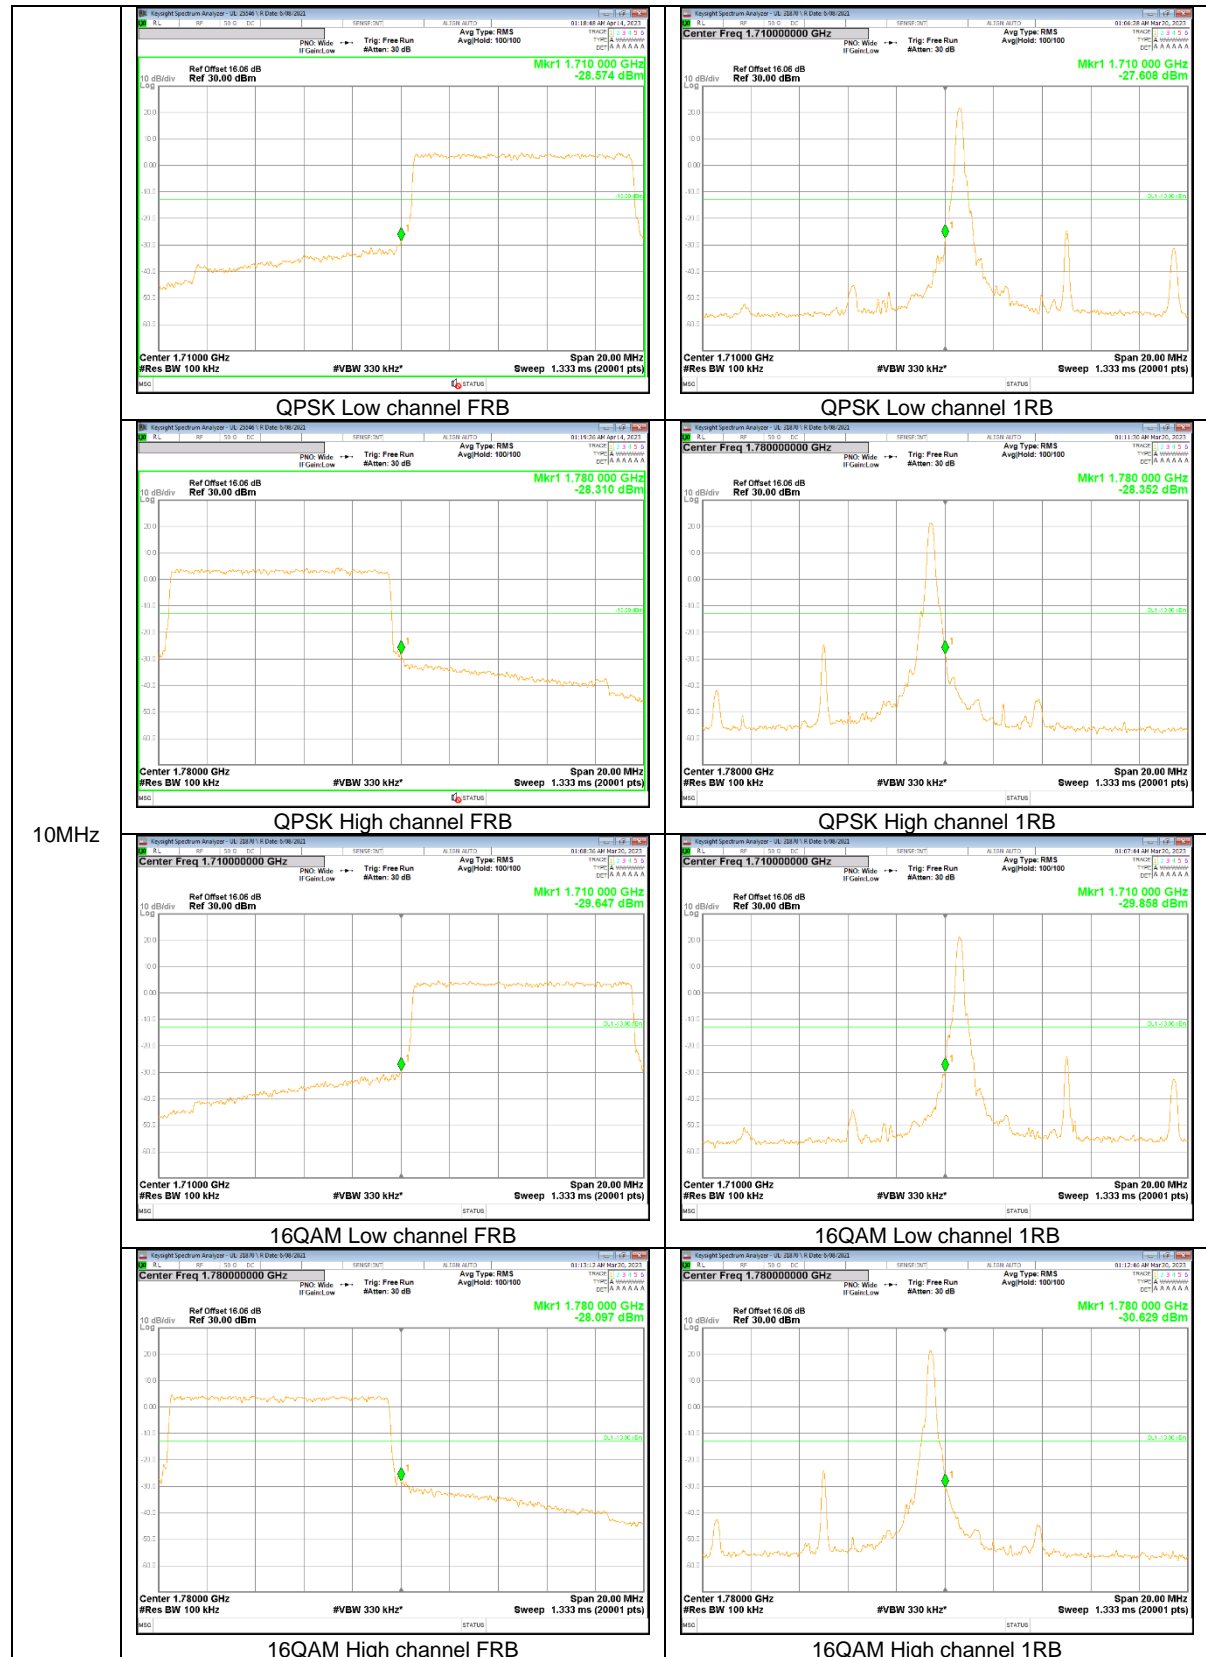

LTE
 Band 13
 5MHz

LTE
 Band 13
 5MHz

LTE Band 66 (ANT B)

10MHz

3MHz

1.4MHz

LTE Band 66 (ANT F)

20MHz

3MHz

1.4MHz

LTE Band 66B (UL CA) (ANT B)

20MHz

10MHz

LTE Band 66B (UL CA) (ANT F)