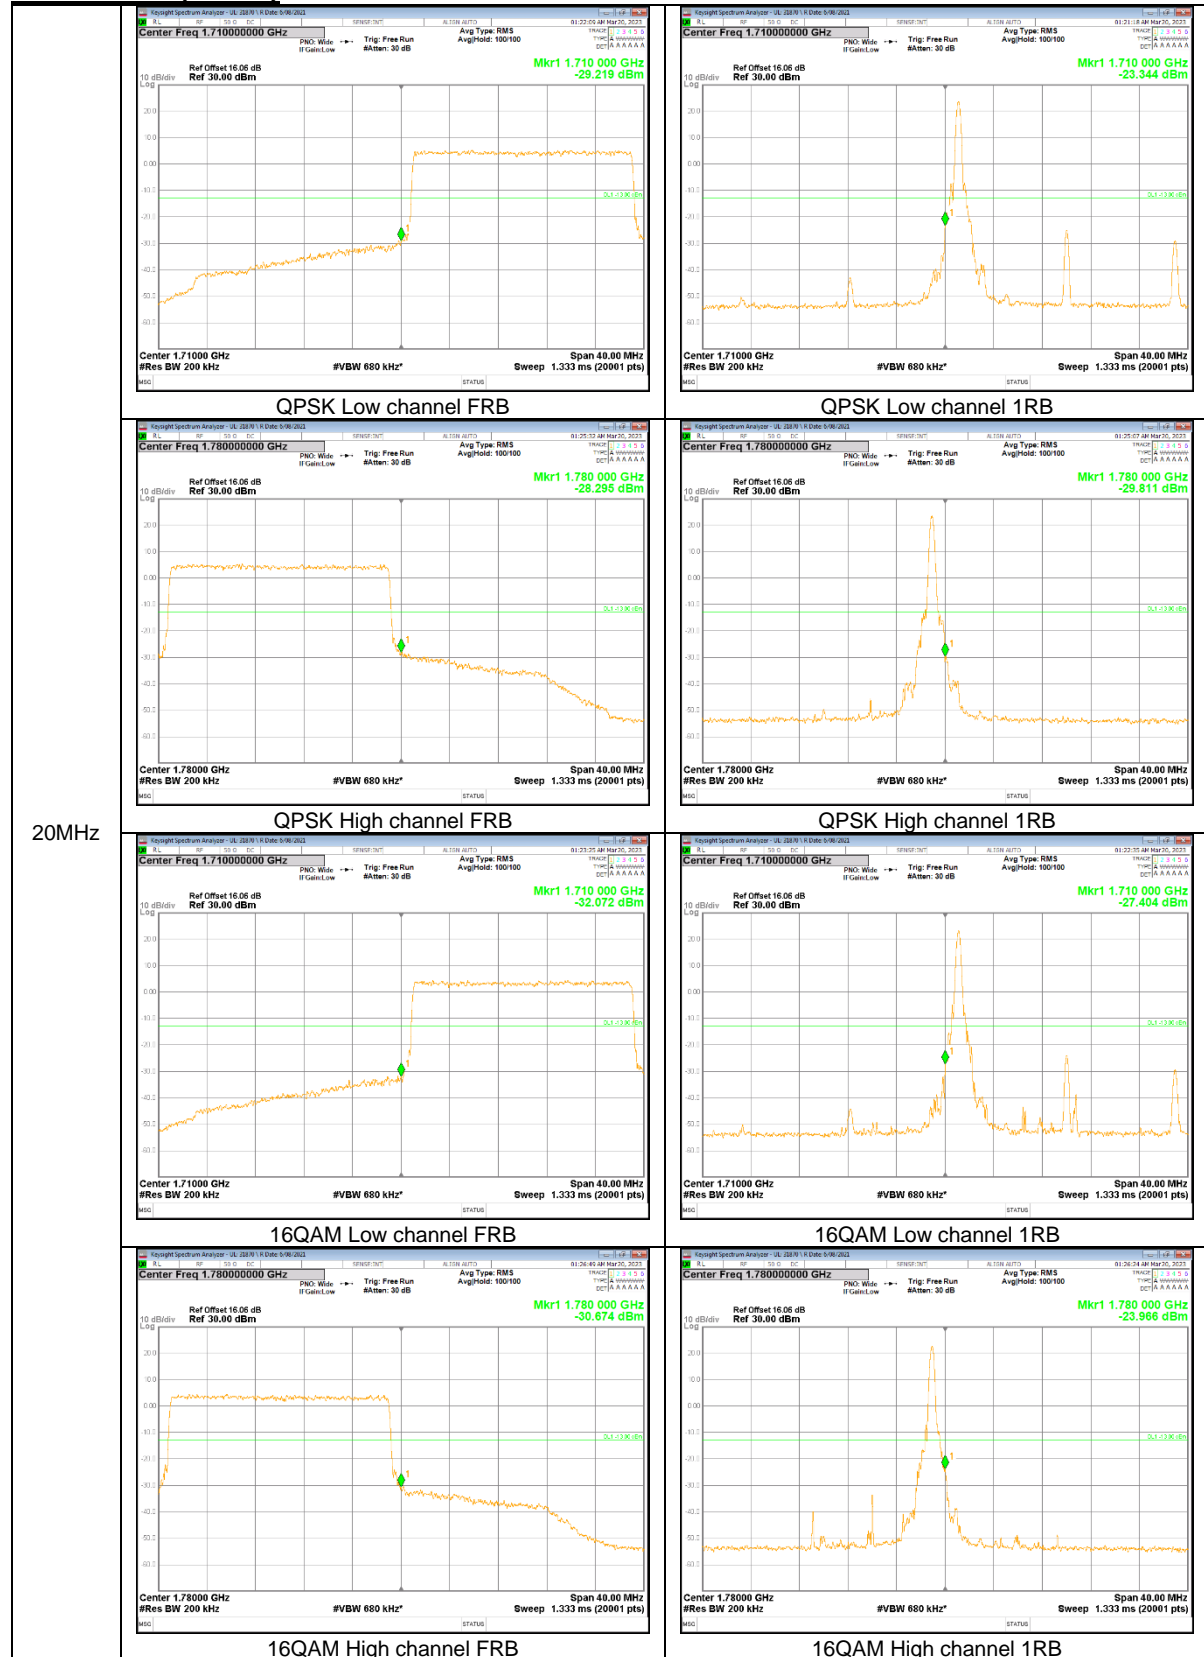

LTE
 Band 13
 5MHz

LTE
 Band 13
 5MHz

LTE Band 66 (ANT B)

10MHz

3MHz

1.4MHz

LTE Band 66 (ANT F)

20MHz

3MHz

1.4MHz

LTE Band 66B (UL CA) (ANT B)

20MHz

10MHz

LTE Band 66B (UL CA) (ANT F)