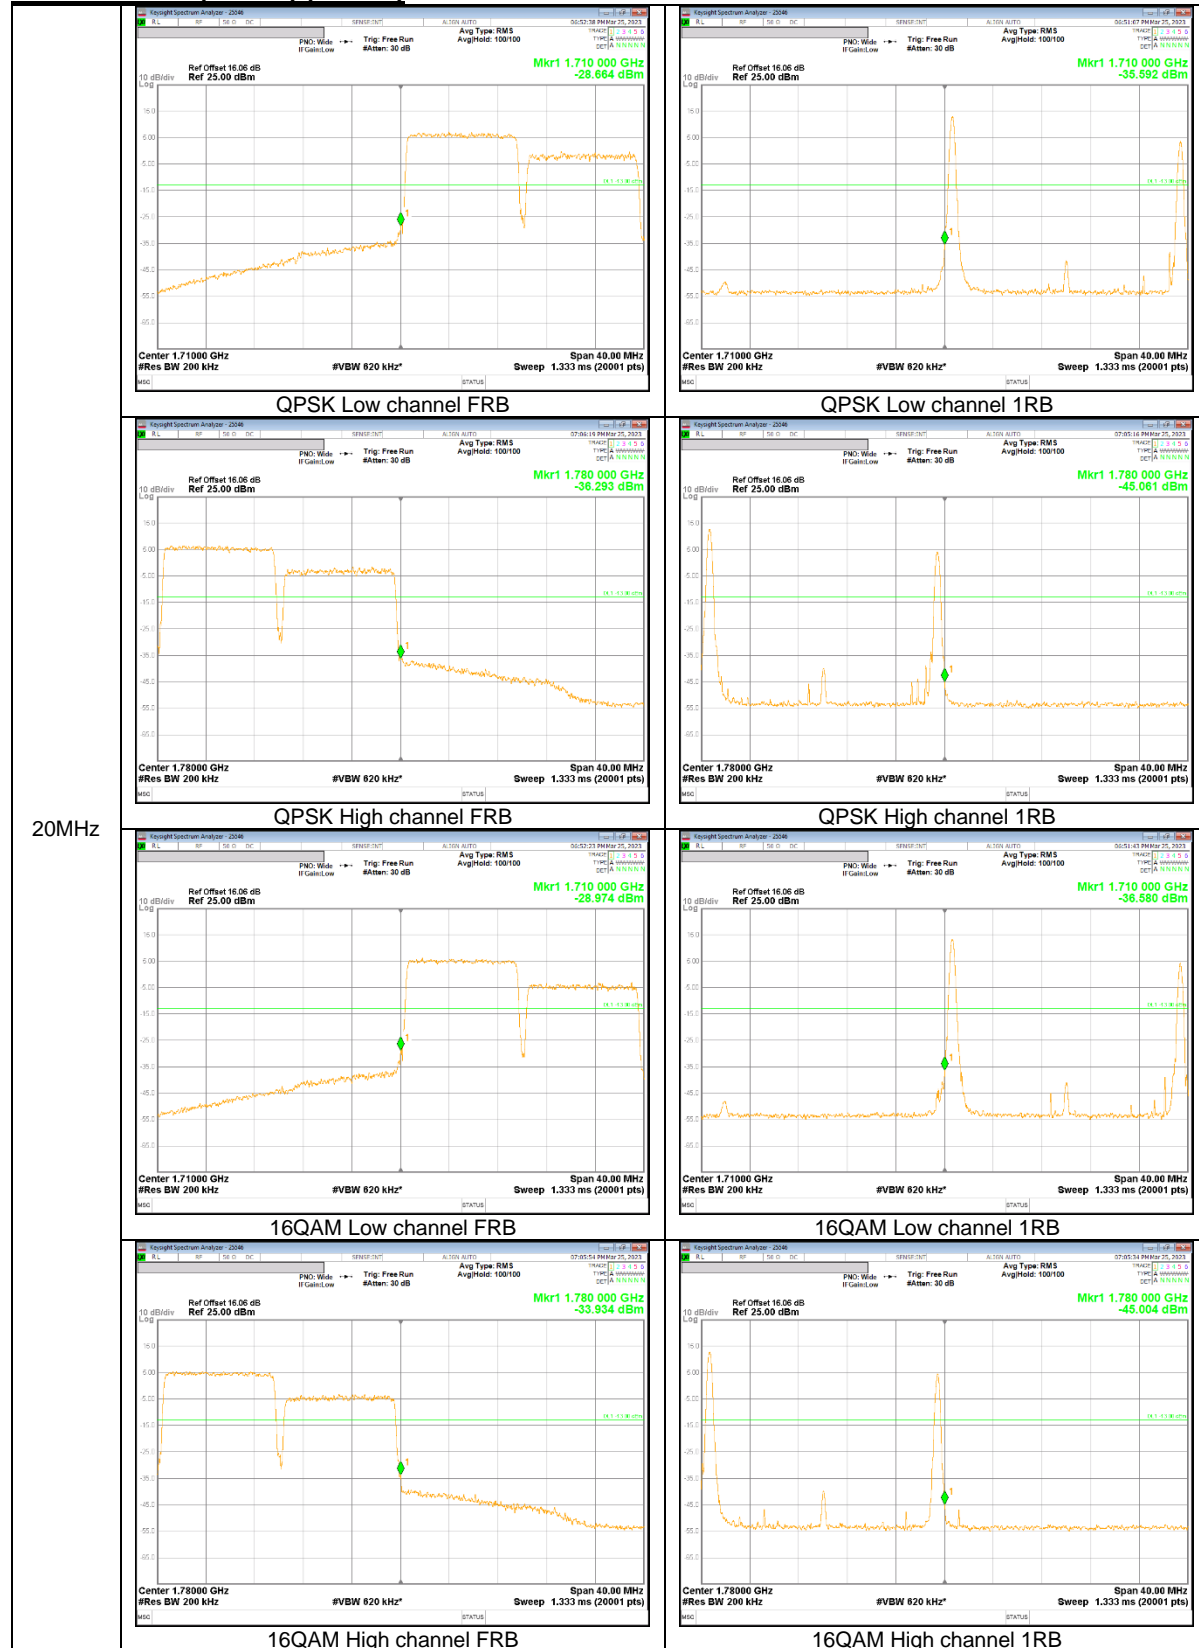

LTE
 Band 13
 5MHz

LTE
 Band 13
 5MHz

LTE Band 66 (ANT B)

10MHz

3MHz

1.4MHz

LTE Band 66 (ANT F)

20MHz

3MHz

1.4MHz

LTE Band 66B (UL CA) (ANT B)

20MHz

10MHz

LTE Band 66B (UL CA) (ANT F)