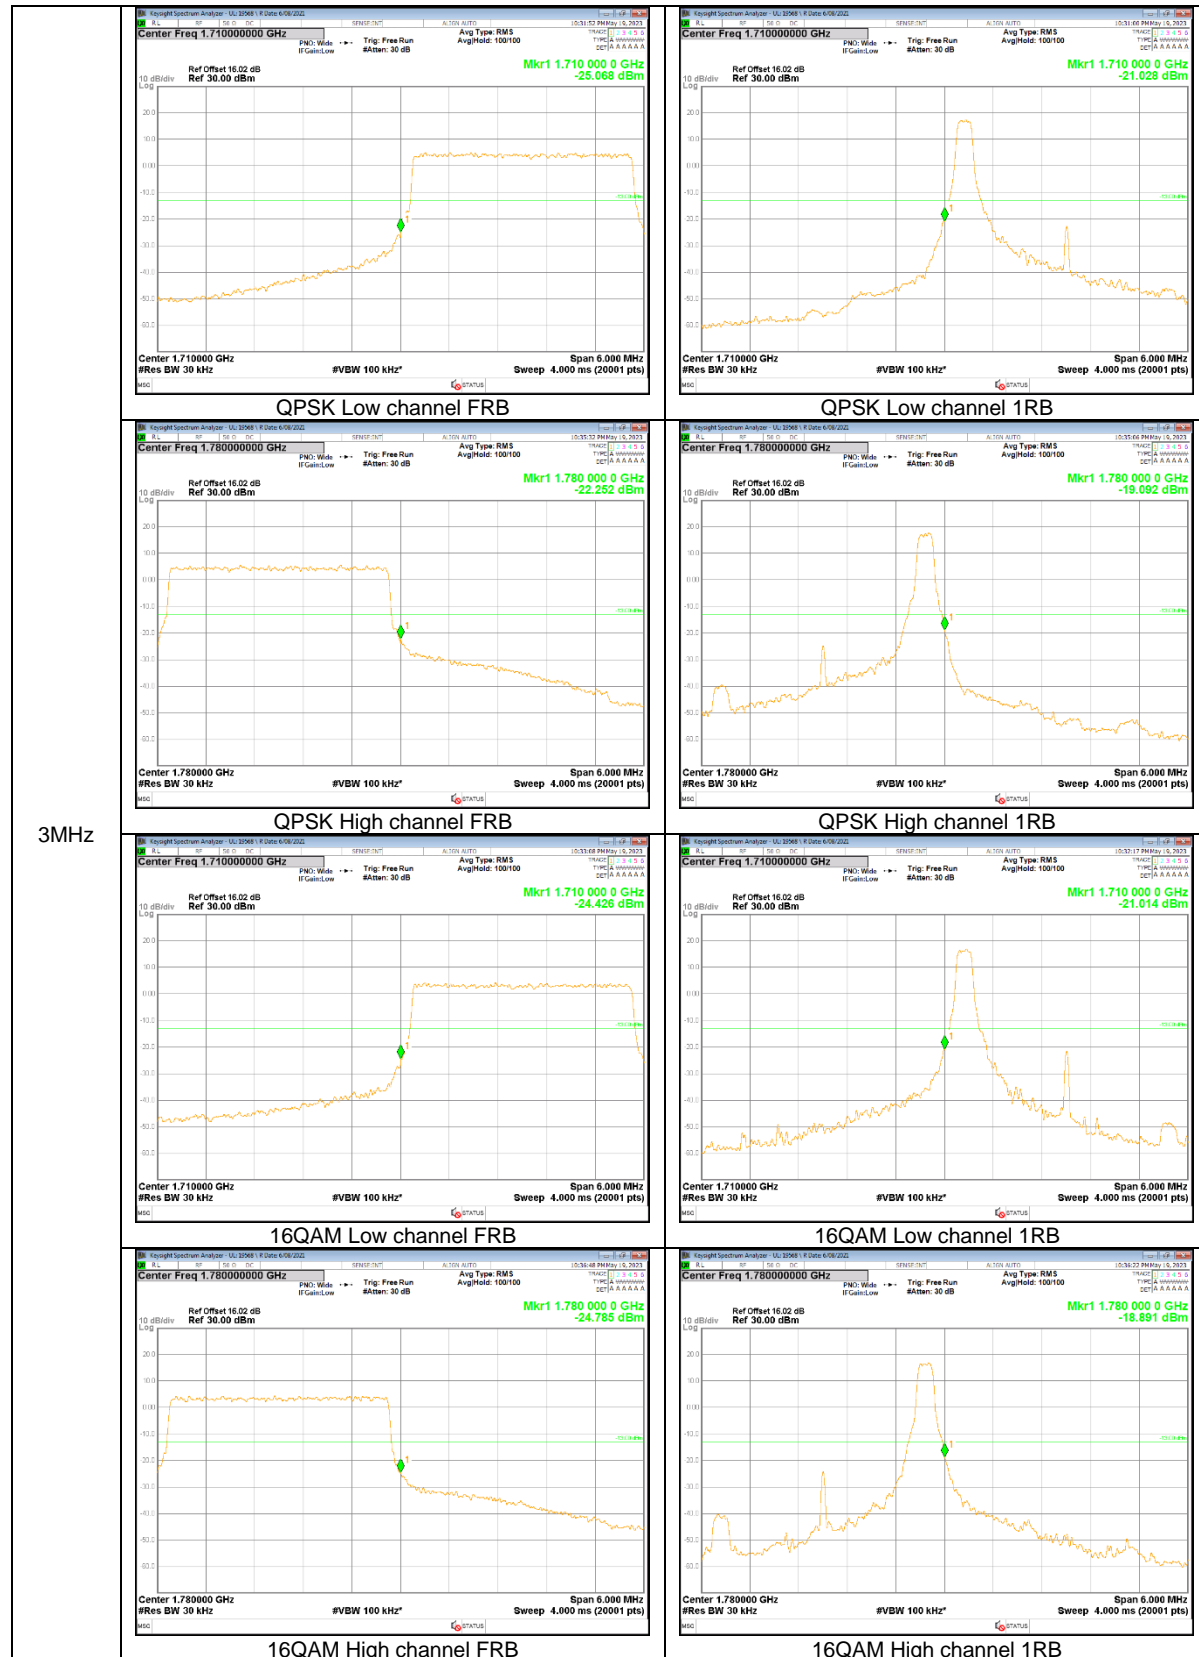

LTE
 Band 13
 5MHz

LTE
 Band 13
 5MHz

LTE Band 66 (ANT B)

10MHz

3MHz

1.4MHz

LTE Band 66 (ANT F)

20MHz

3MHz

1.4MHz

LTE Band 66B (UL CA) (ANT B)

20MHz

10MHz

LTE Band 66B (UL CA) (ANT F)