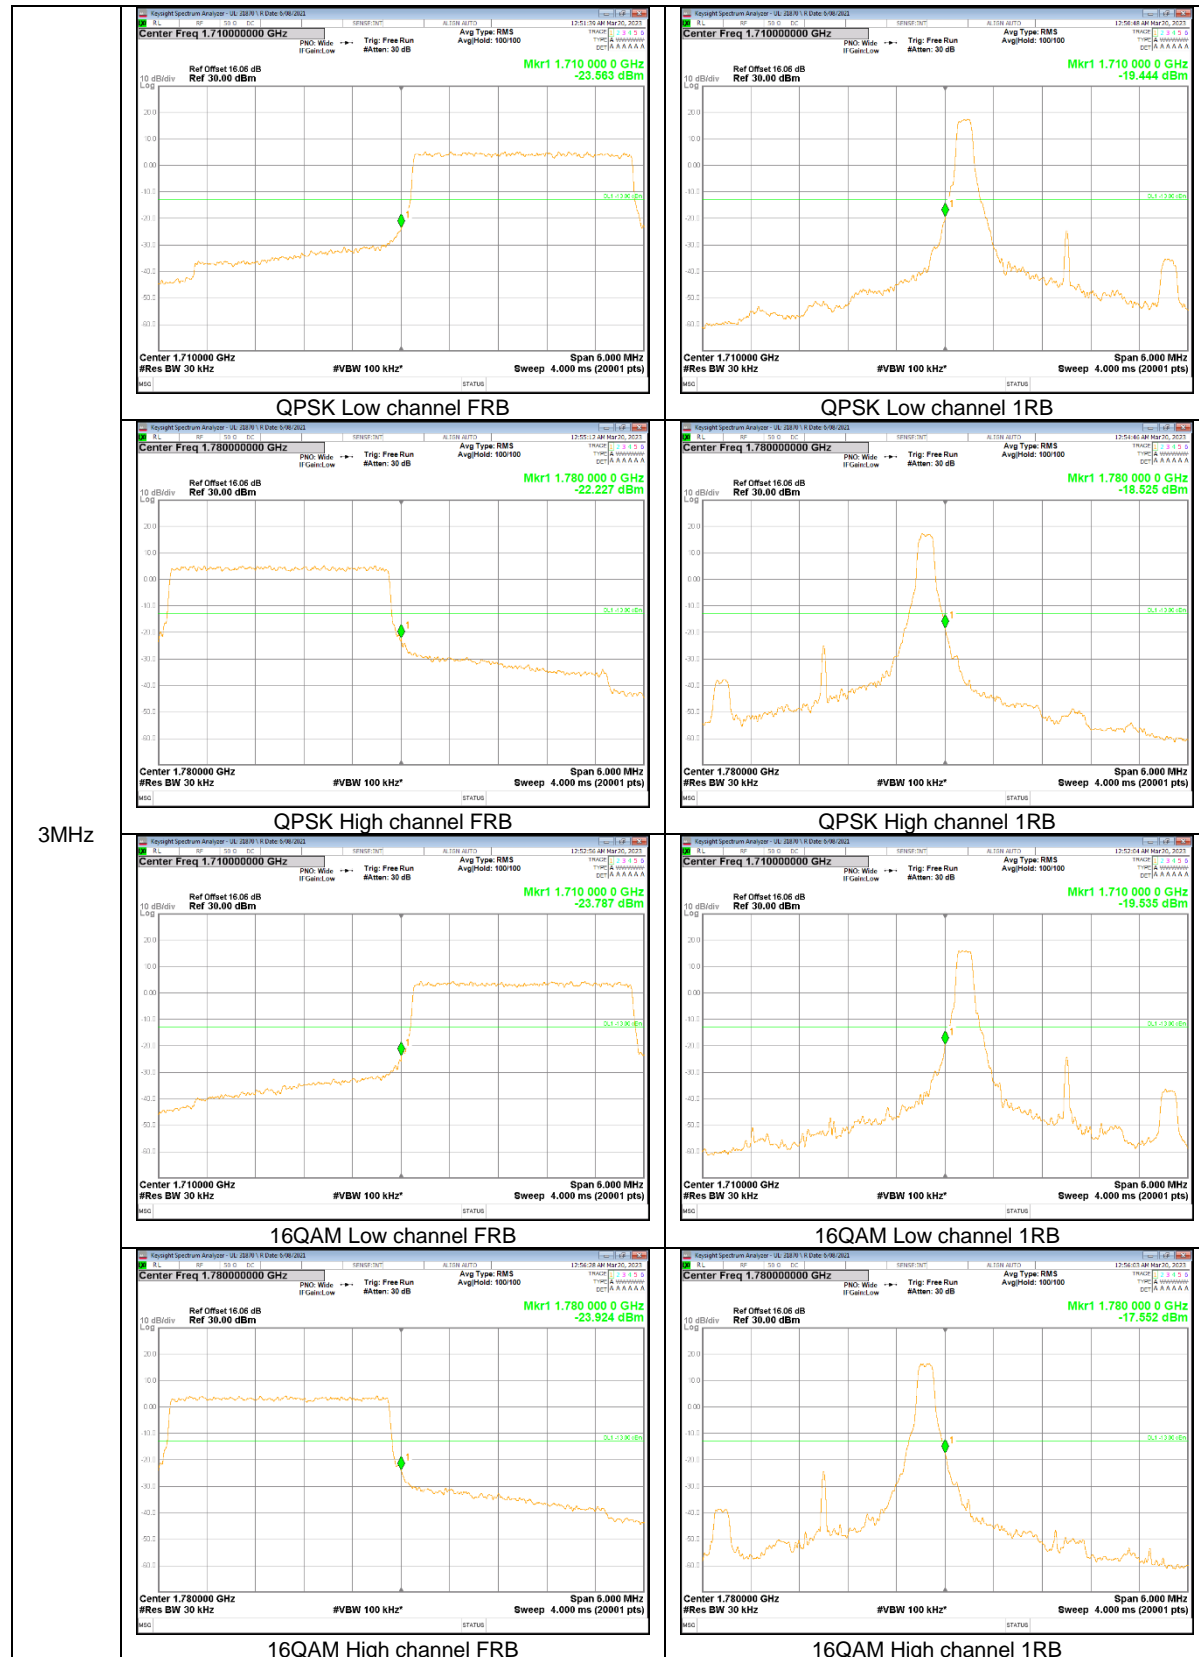

LTE
 Band 13
 5MHz

LTE
 Band 13
 5MHz

LTE Band 66 (ANT B)

10MHz

3MHz

1.4MHz

LTE Band 66 (ANT F)

20MHz

3MHz

1.4MHz

LTE Band 66B (UL CA) (ANT B)

20MHz

10MHz

LTE Band 66B (UL CA) (ANT F)