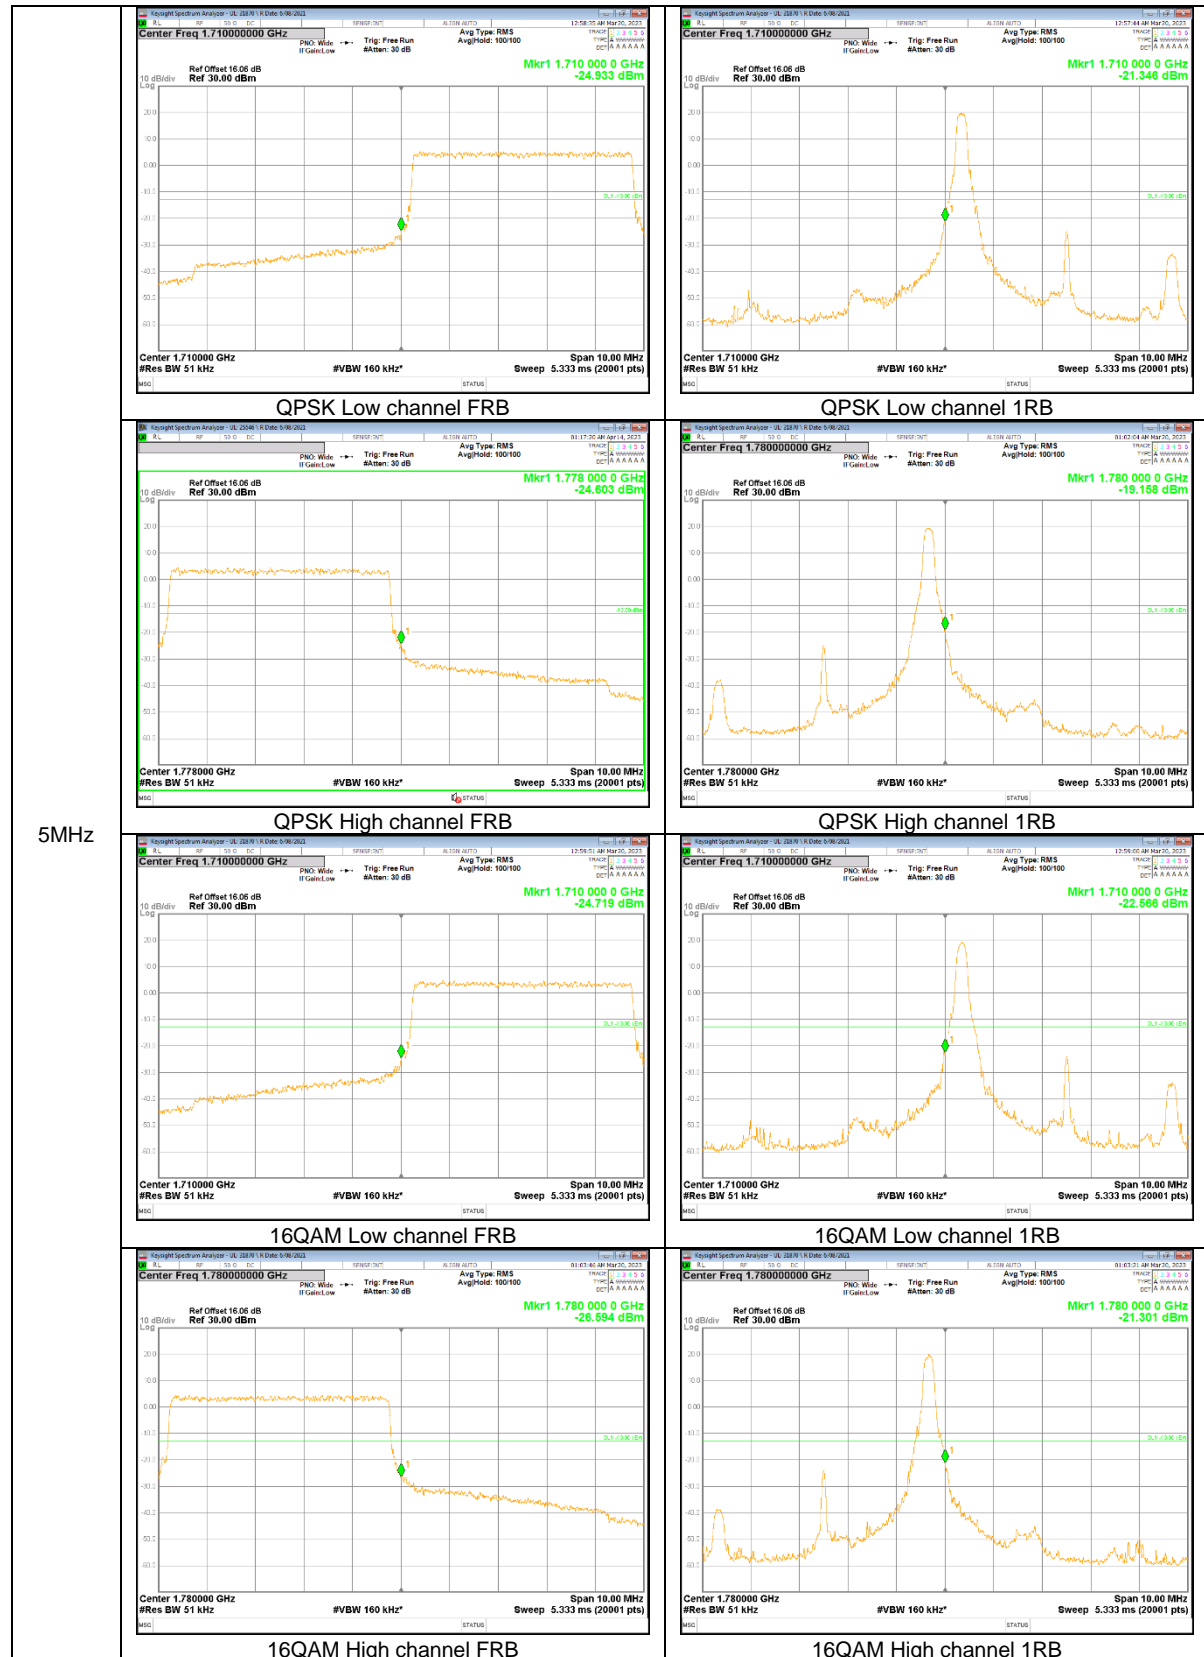

LTE
 Band 13
 5MHz

LTE
 Band 13
 5MHz

LTE Band 66 (ANT B)

10MHz

3MHz

1.4MHz

LTE Band 66 (ANT F)

20MHz

3MHz

1.4MHz

LTE Band 66B (UL CA) (ANT B)

20MHz

10MHz

LTE Band 66B (UL CA) (ANT F)