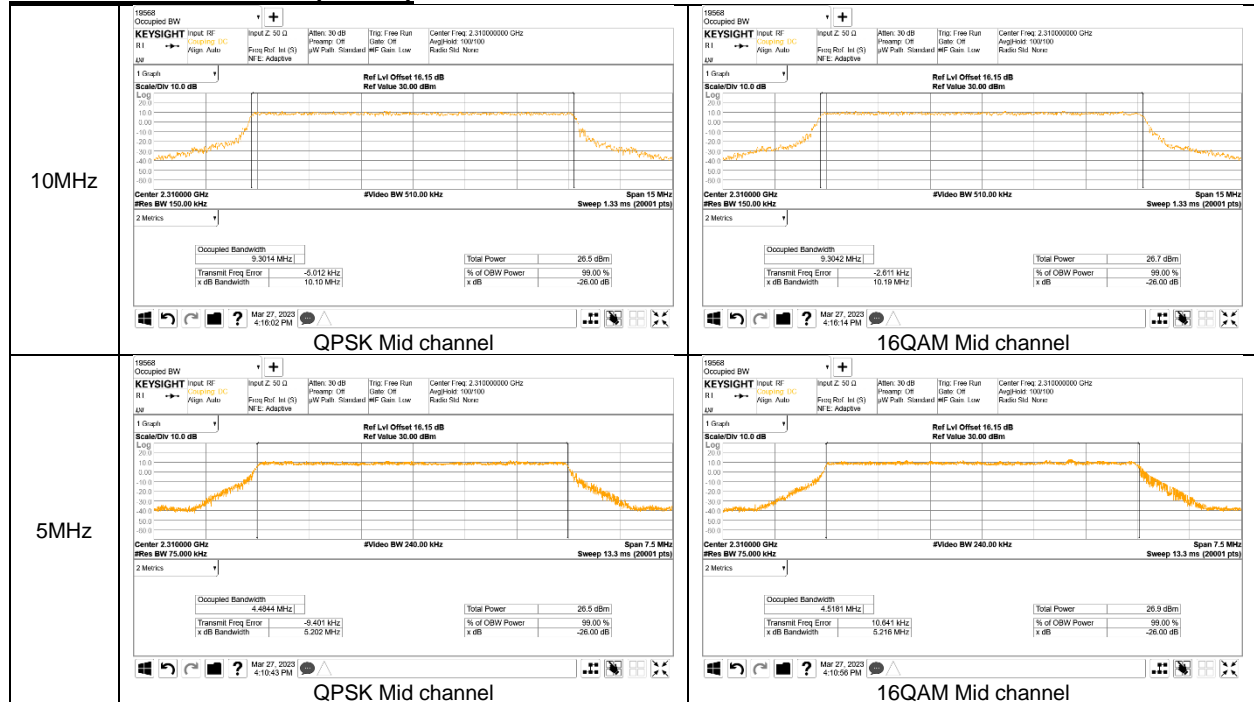

LTE Band 66B (UL CA) (ANT B)

LTE Band 66B (UL CA) (ANT F)

LTE Band 66C (ANT B)

LTE Band 66C (ANT F)

LTE Band 71

NR Band n7 CP-OFDM (ANT B)

NR Band n7 CP-OFDM (ANT F)

NR Band n12 CP-OFDM

NR Band n30 CP-OFDM (ANT B)

NR Band n30 CP-OFDM (ANT F)

NR Band n41(PC2) CP-OFDM (ANT B)

NR Band n41(PC2) CP-OFDM (ANT F)

NR Band n66 CP-OFDM (ANT B)