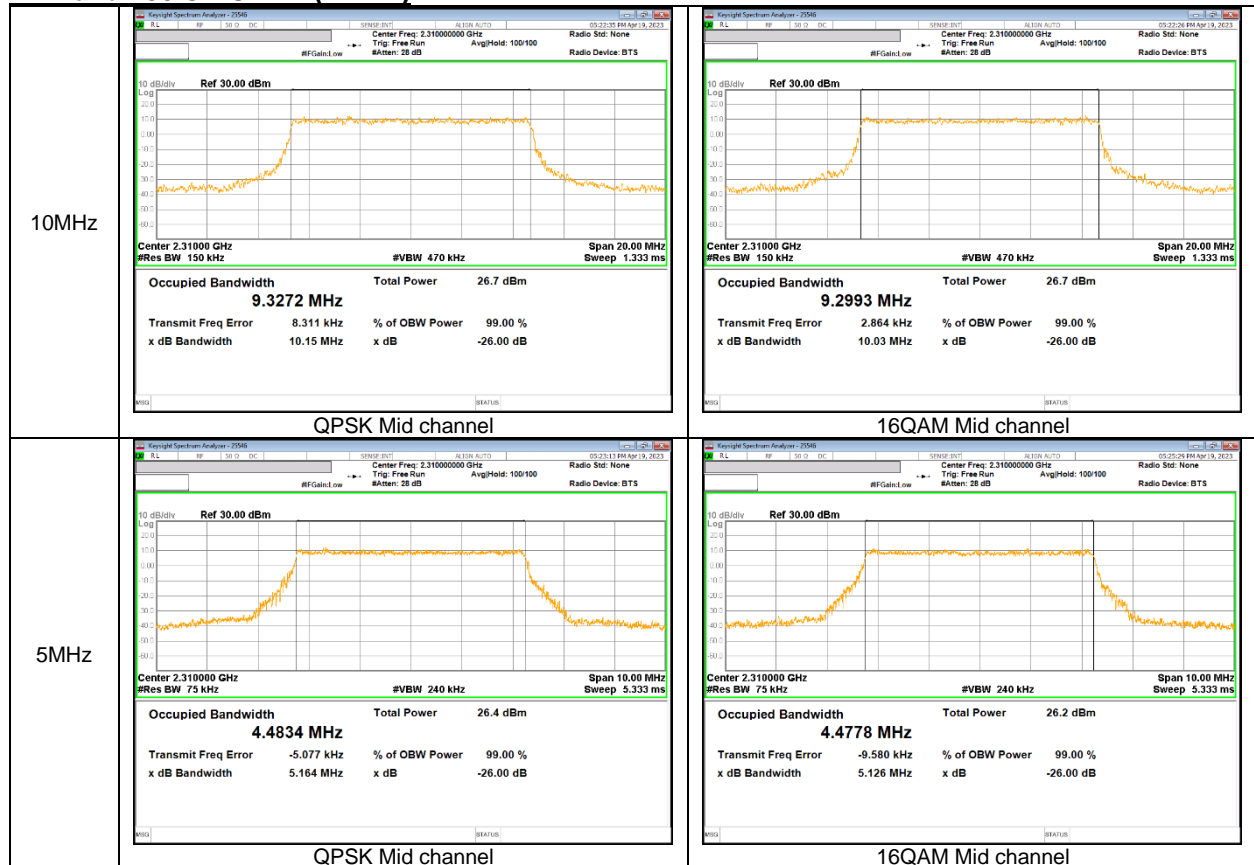

LTE Band 66B (UL CA) (ANT B)

LTE Band 66B (UL CA) (ANT F)

LTE Band 66C (ANT B)

LTE Band 66C (ANT F)

LTE Band 71

NR Band n7 CP-OFDM (ANT B)

NR Band n7 CP-OFDM (ANT F)

NR Band n12 CP-OFDM

NR Band n30 CP-OFDM (ANT B)

NR Band n30 CP-OFDM (ANT F)

NR Band n41(PC2) CP-OFDM (ANT B)

NR Band n41(PC2) CP-OFDM (ANT F)

NR Band n66 CP-OFDM (ANT B)