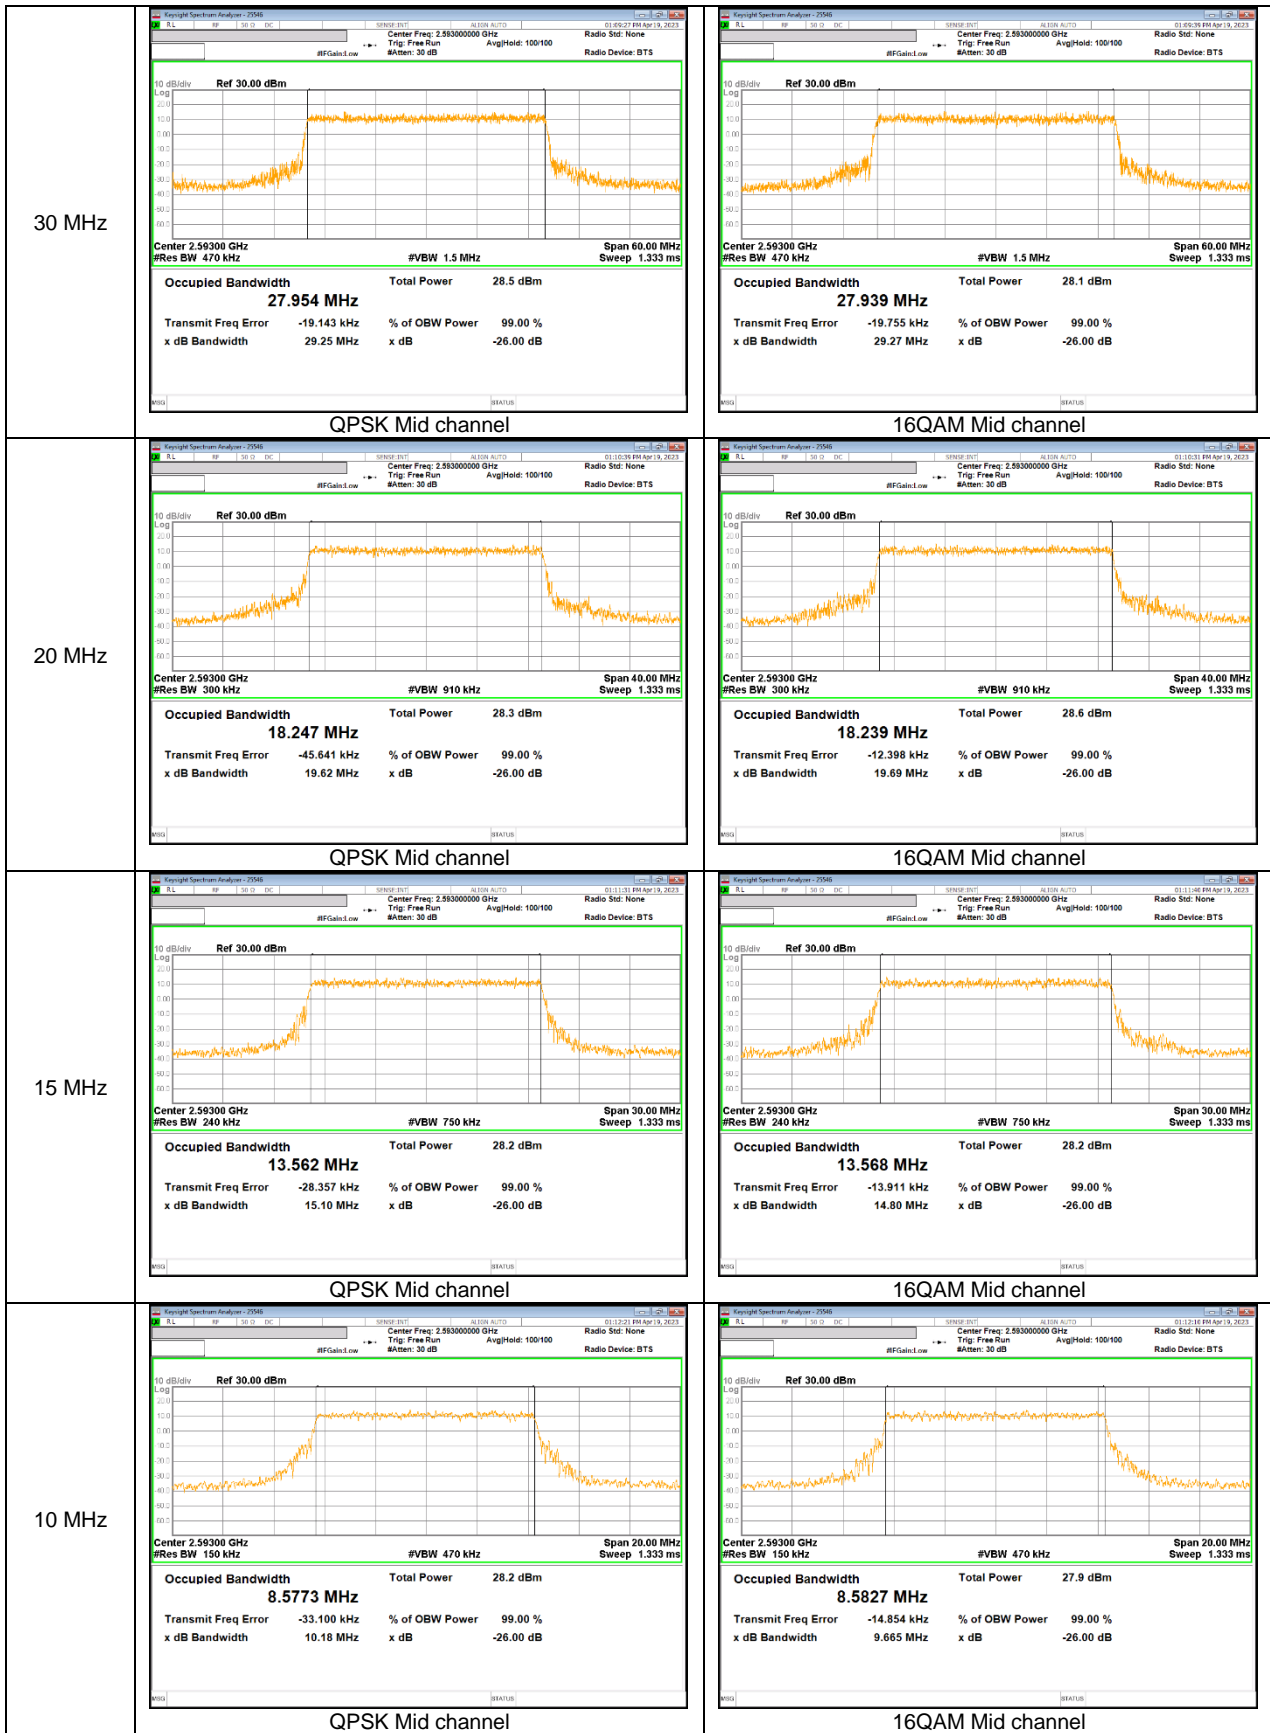

LTE Band 66B (UL CA) (ANT B)

LTE Band 66B (UL CA) (ANT F)

LTE Band 66C (ANT B)

LTE Band 66C (ANT F)

LTE Band 71

NR Band n7 CP-OFDM (ANT B)

NR Band n7 CP-OFDM (ANT F)

NR Band n12 CP-OFDM

NR Band n30 CP-OFDM (ANT B)

NR Band n30 CP-OFDM (ANT F)

NR Band n41(PC2) CP-OFDM (ANT B)

NR Band n41(PC2) CP-OFDM (ANT F)

NR Band n66 CP-OFDM (ANT B)