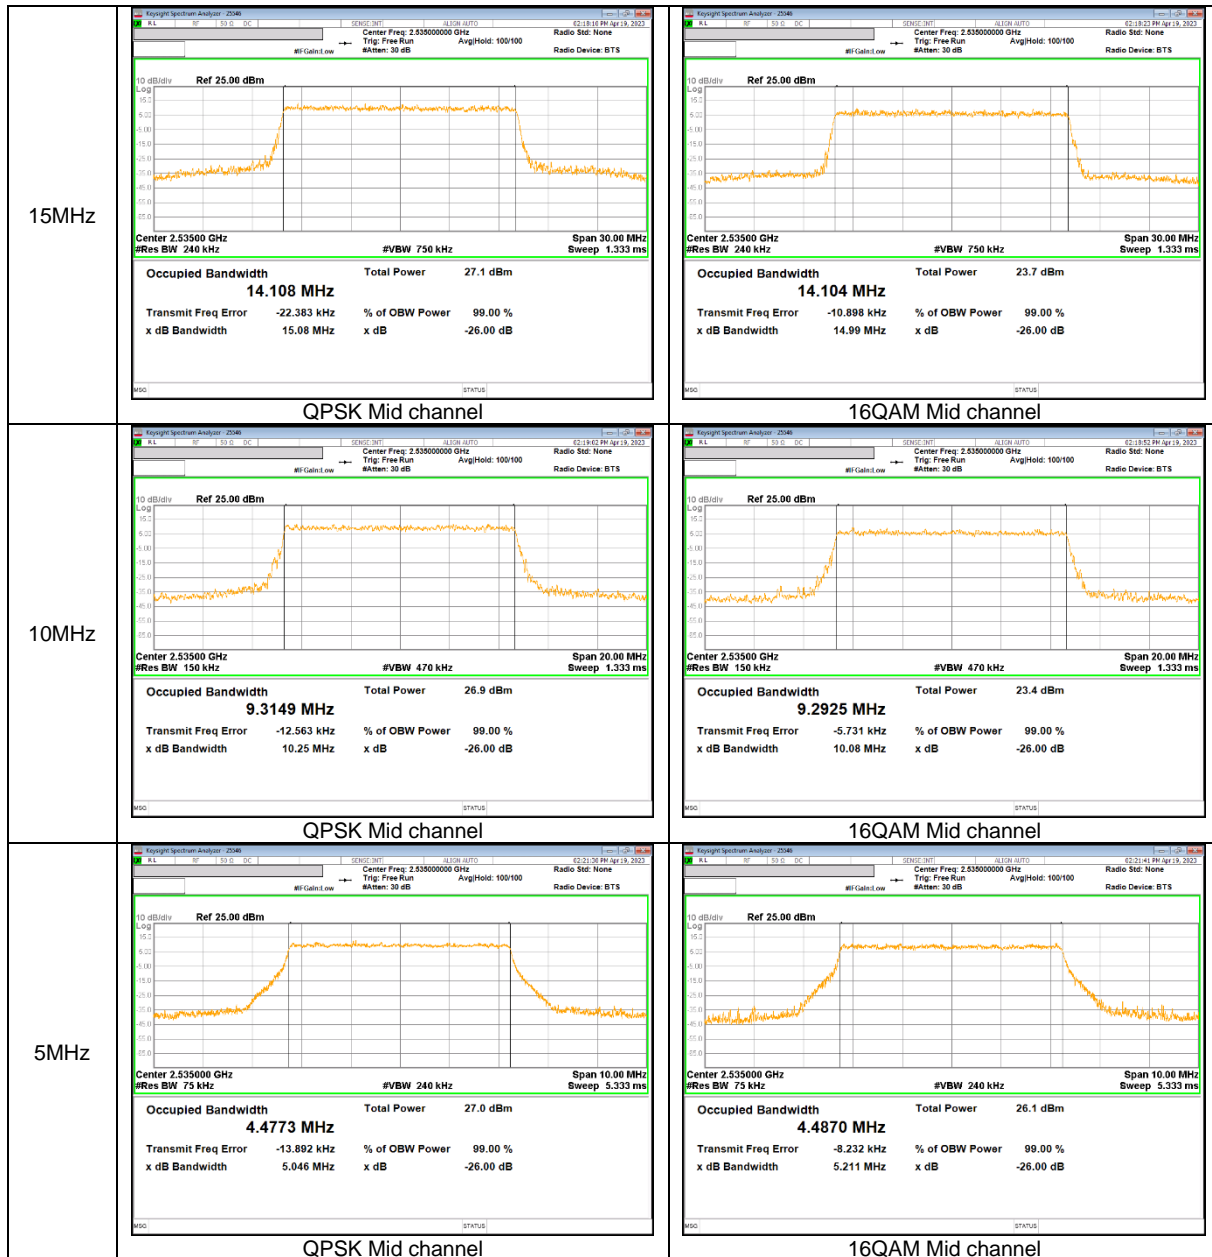

LTE Band 66B (UL CA) (ANT B)

LTE Band 66B (UL CA) (ANT F)

LTE Band 66C (ANT B)

LTE Band 66C (ANT F)

LTE Band 71

NR Band n7 CP-OFDM (ANT B)

NR Band n7 CP-OFDM (ANT F)

NR Band n12 CP-OFDM

NR Band n30 CP-OFDM (ANT B)

NR Band n30 CP-OFDM (ANT F)

NR Band n41(PC2) CP-OFDM (ANT B)

NR Band n41(PC2) CP-OFDM (ANT F)

NR Band n66 CP-OFDM (ANT B)