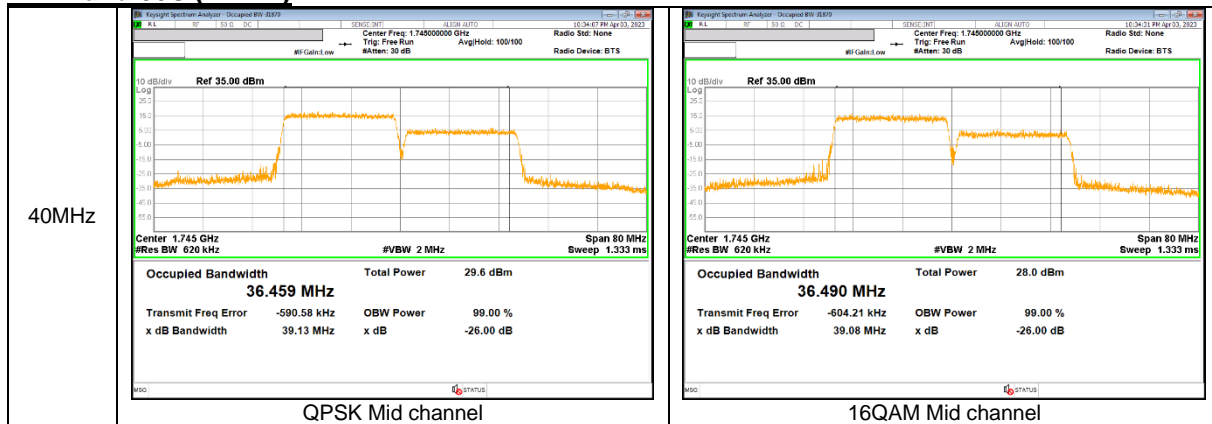

LTE Band 66B (UL CA) (ANT B)

LTE Band 66B (UL CA) (ANT F)

LTE Band 66C (ANT B)

LTE Band 66C (ANT F)

LTE Band 71

NR Band n7 CP-OFDM (ANT B)

NR Band n7 CP-OFDM (ANT F)

NR Band n12 CP-OFDM