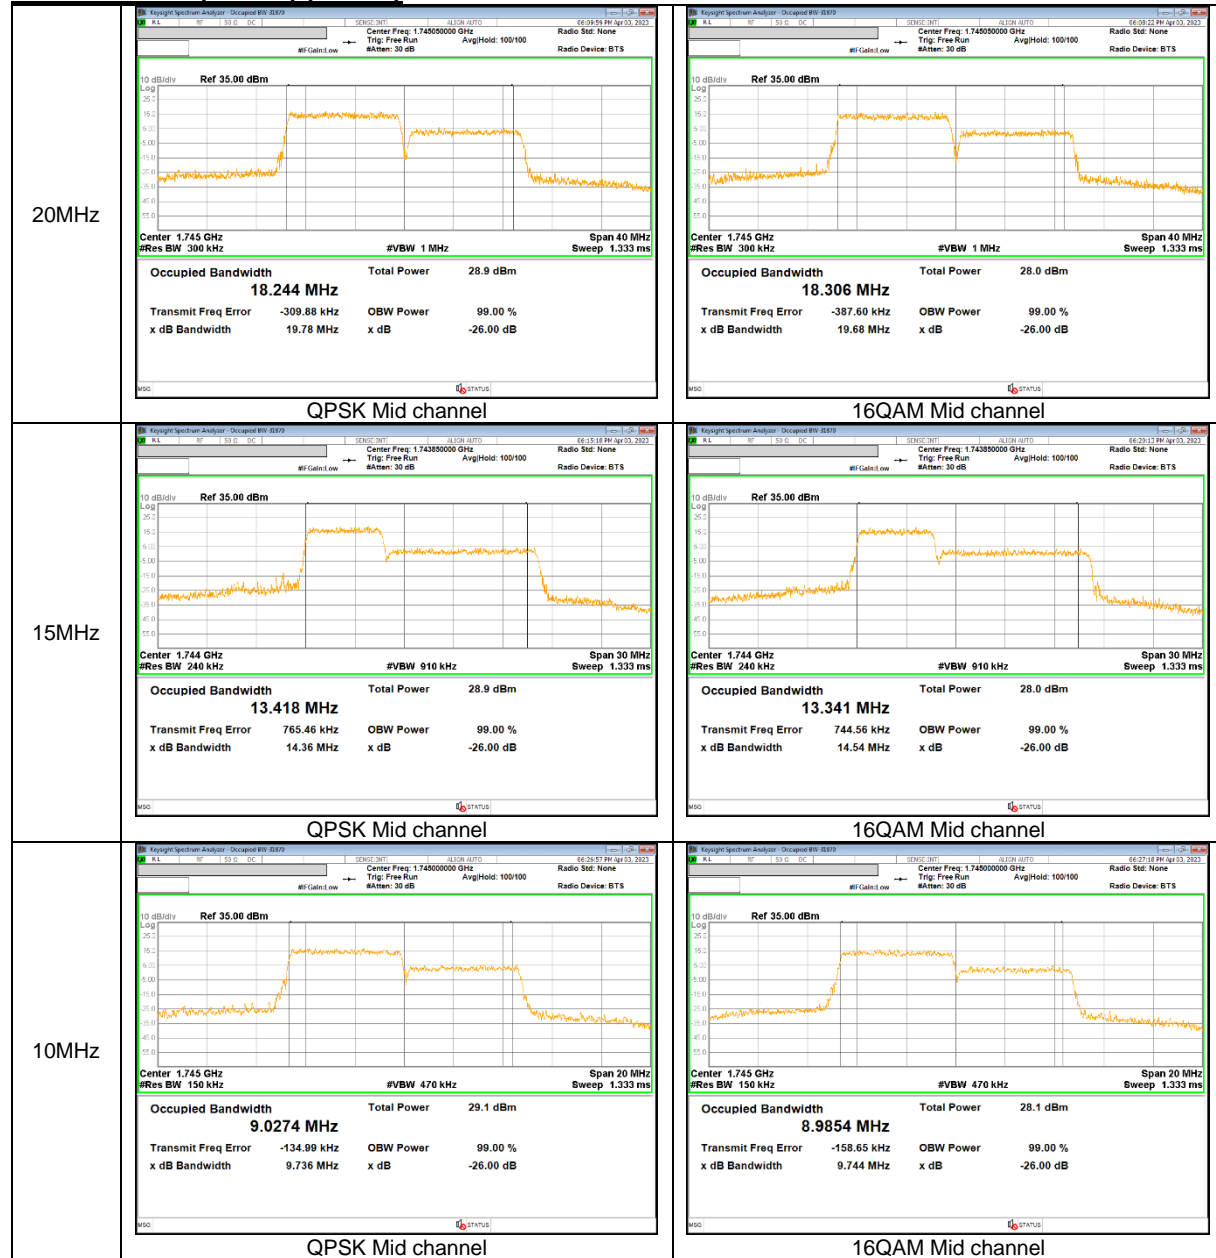

LTE Band 66B (UL CA) (ANT B)

LTE Band 66B (UL CA) (ANT F)

LTE Band 66C (ANT B)

LTE Band 66C (ANT F)

LTE Band 71

NR Band n7 CP-OFDM (ANT B)

NR Band n7 CP-OFDM (ANT F)

NR Band n12 CP-OFDM

NR Band n30 CP-OFDM (ANT B)

NR Band n30 CP-OFDM (ANT F)

NR Band n41(PC2) CP-OFDM (ANT B)

NR Band n41(PC2) CP-OFDM (ANT F)

NR Band n66 CP-OFDM (ANT B)