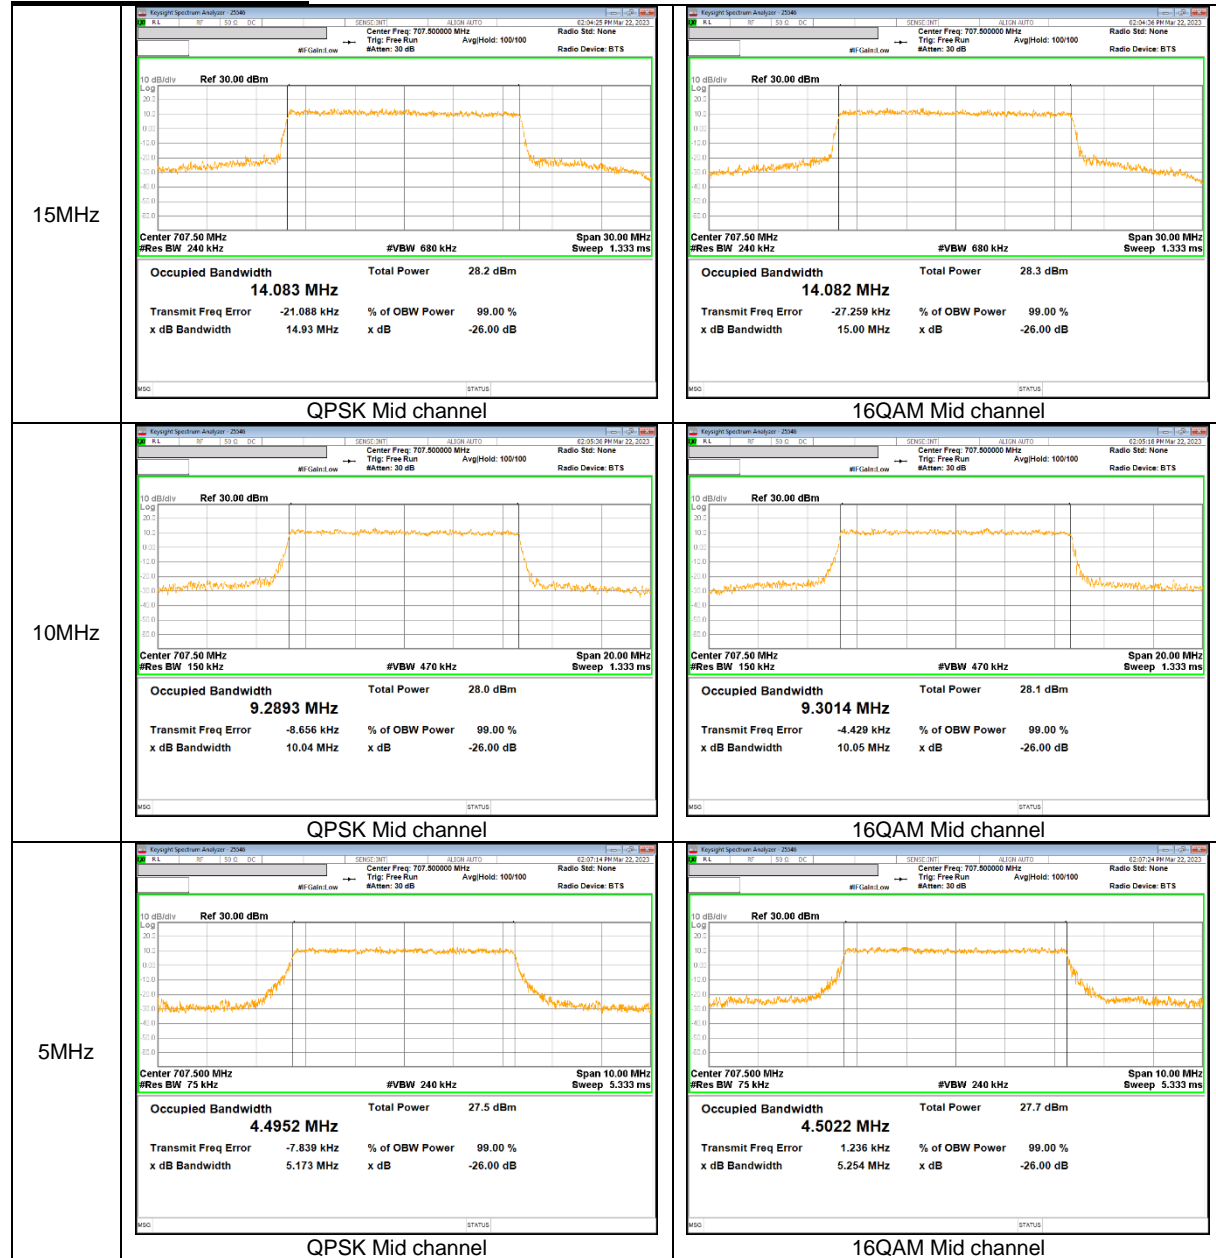

LTE Band 66B (UL CA) (ANT B)

LTE Band 66B (UL CA) (ANT F)

LTE Band 66C (ANT B)

LTE Band 66C (ANT F)

LTE Band 71

NR Band n7 CP-OFDM (ANT B)

NR Band n7 CP-OFDM (ANT F)

NR Band n12 CP-OFDM

NR Band n30 CP-OFDM (ANT B)

NR Band n30 CP-OFDM (ANT F)

NR Band n41(PC2) CP-OFDM (ANT B)

NR Band n41(PC2) CP-OFDM (ANT F)

NR Band n66 CP-OFDM (ANT B)