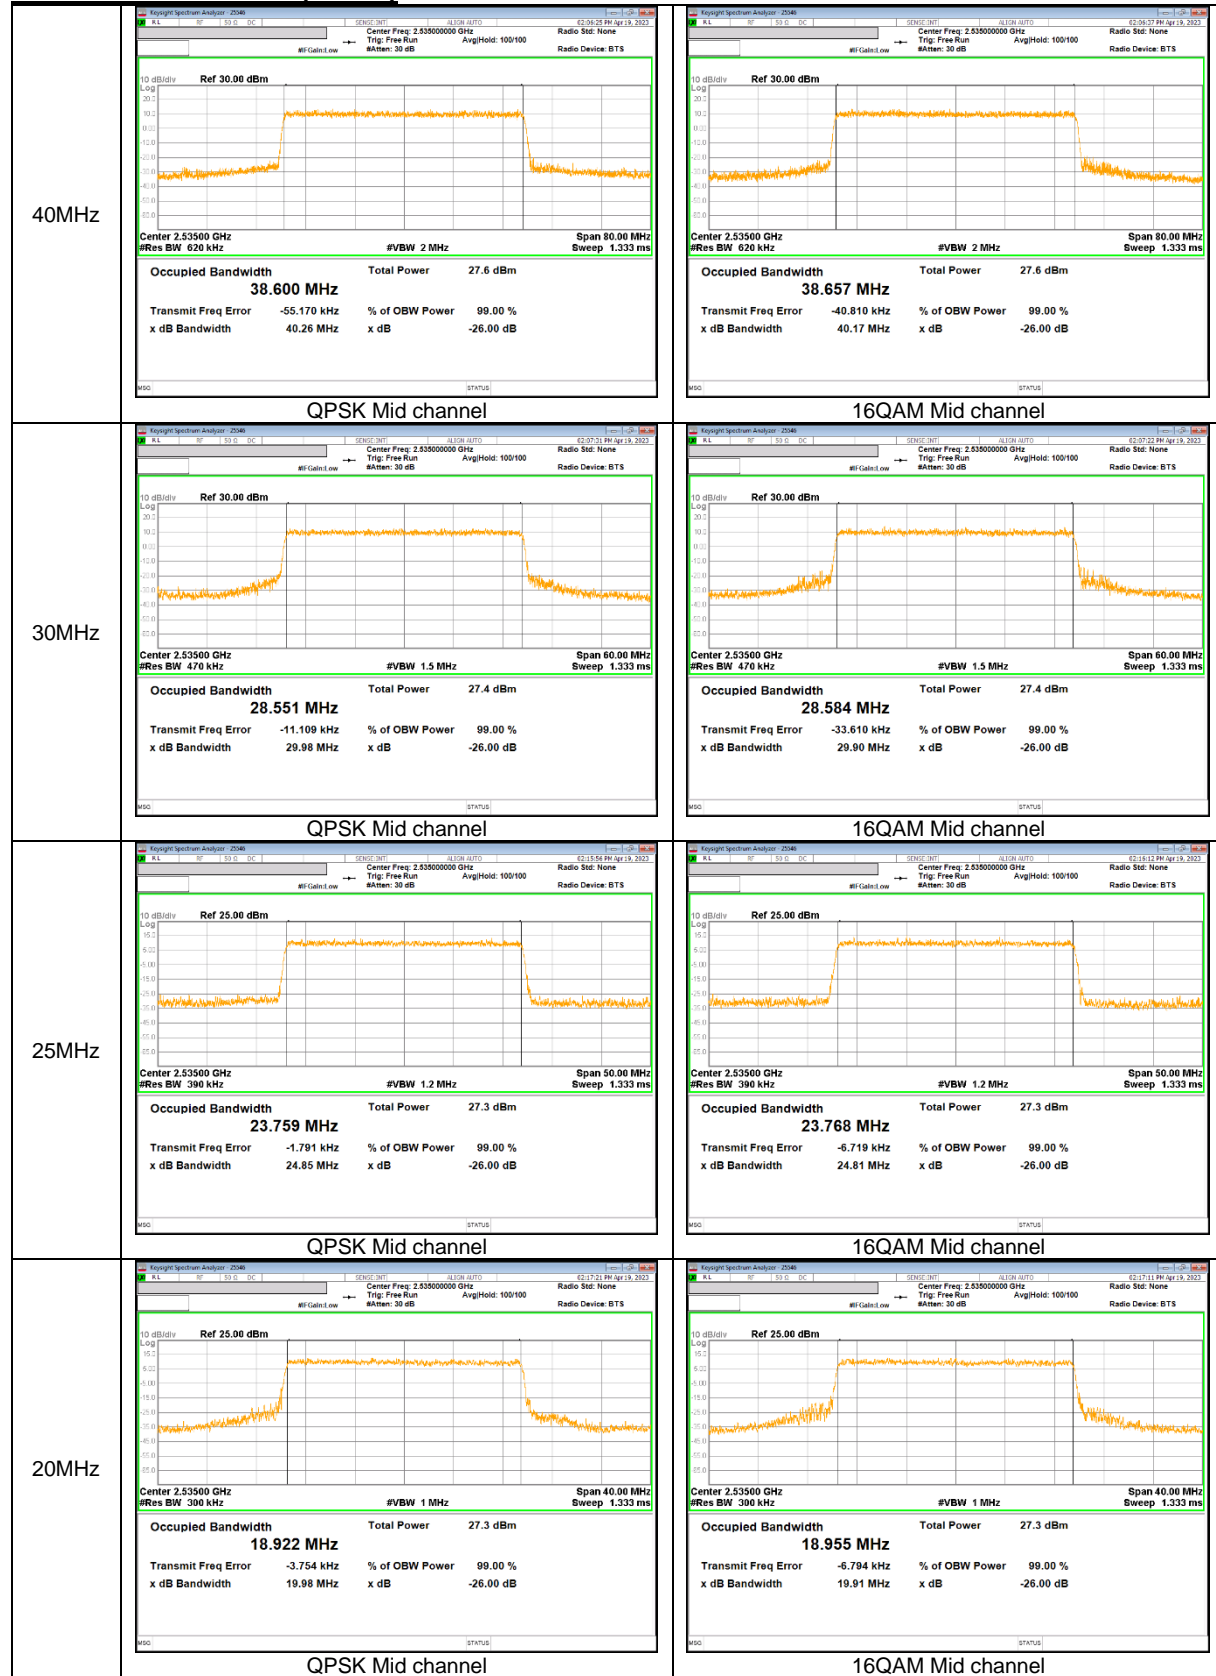

LTE Band 66B (UL CA) (ANT B)

LTE Band 66B (UL CA) (ANT F)

LTE Band 66C (ANT B)

LTE Band 66C (ANT F)

LTE Band 71

NR Band n7 CP-OFDM (ANT B)

NR Band n7 CP-OFDM (ANT F)

NR Band n12 CP-OFDM

NR Band n30 CP-OFDM (ANT B)

NR Band n30 CP-OFDM (ANT F)

NR Band n41(PC2) CP-OFDM (ANT B)

NR Band n41(PC2) CP-OFDM (ANT F)

NR Band n66 CP-OFDM (ANT B)