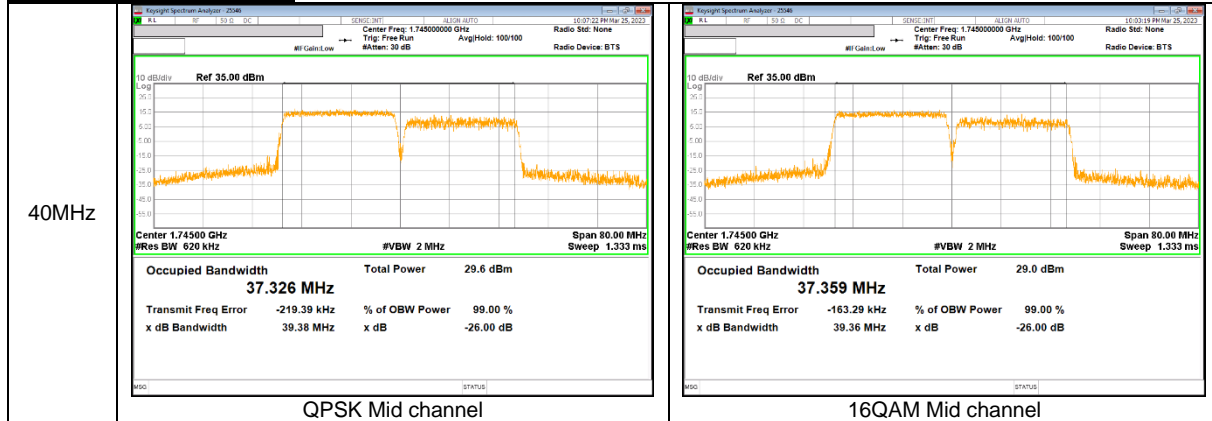

LTE Band 66B (UL CA) (ANT B)

LTE Band 66B (UL CA) (ANT F)

LTE Band 66C (ANT B)

LTE Band 66C (ANT F)

LTE Band 71

NR Band n7 CP-OFDM (ANT B)

NR Band n7 CP-OFDM (ANT F)

NR Band n12 CP-OFDM