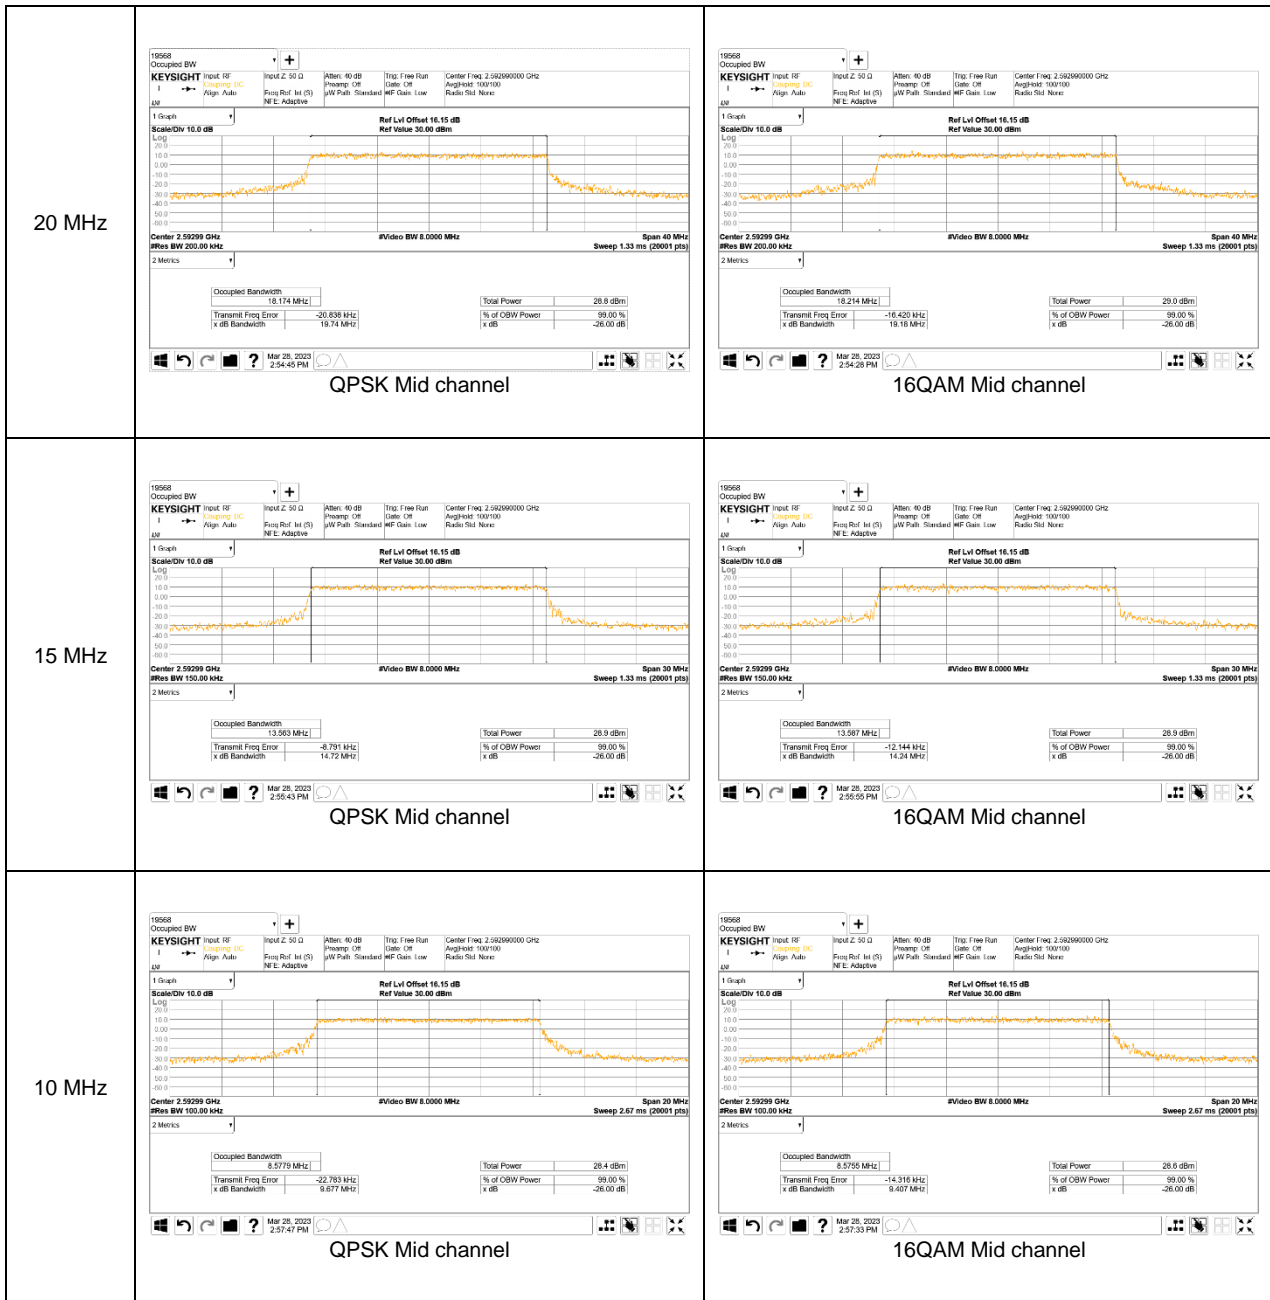

LTE Band 66B (UL CA) (ANT B)

LTE Band 66B (UL CA) (ANT F)

LTE Band 66C (ANT B)

LTE Band 66C (ANT F)

LTE Band 71

NR Band n7 CP-OFDM (ANT B)

NR Band n7 CP-OFDM (ANT F)

NR Band n12 CP-OFDM

NR Band n30 CP-OFDM (ANT B)

NR Band n30 CP-OFDM (ANT F)

NR Band n41(PC2) CP-OFDM (ANT B)

NR Band n41(PC2) CP-OFDM (ANT F)

NR Band n66 CP-OFDM (ANT B)