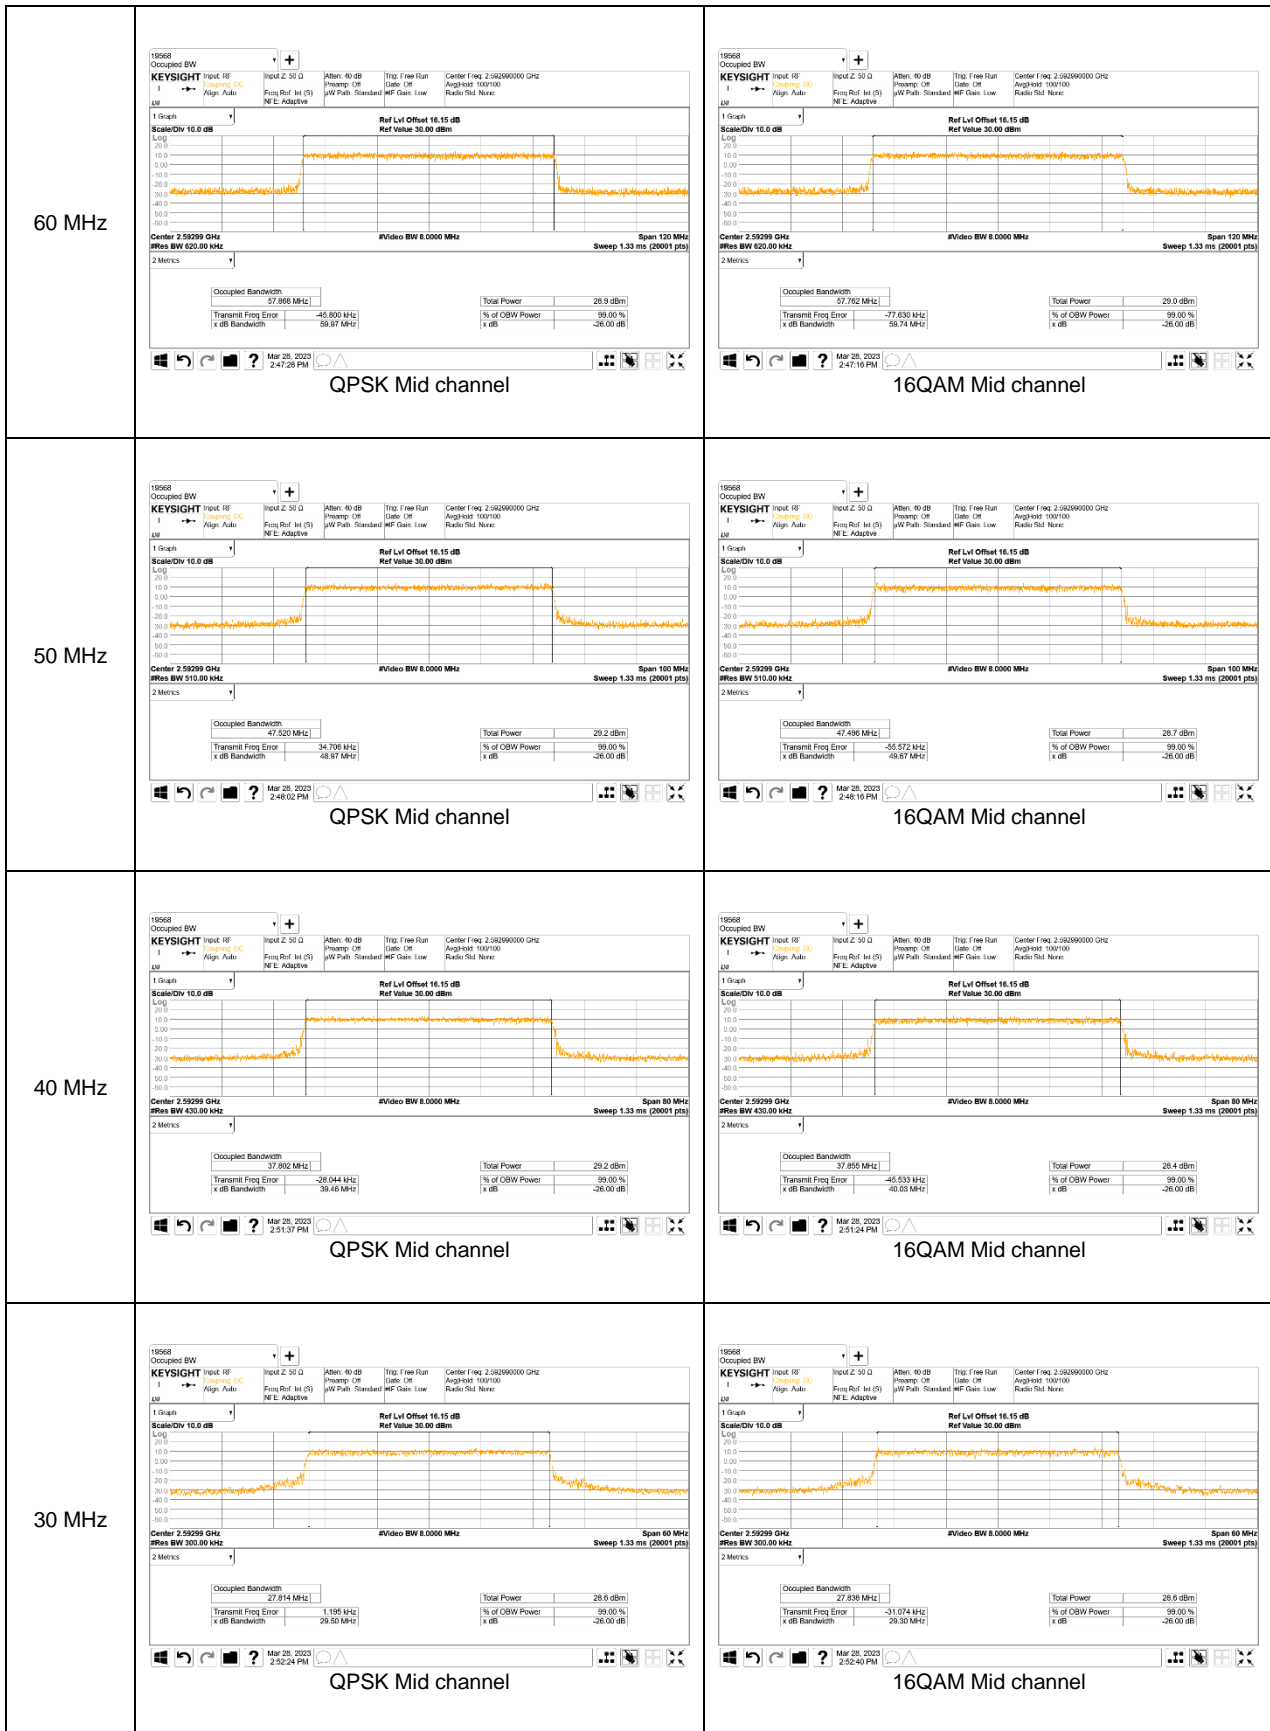

LTE Band 66B (UL CA) (ANT B)

LTE Band 66B (UL CA) (ANT F)

LTE Band 66C (ANT B)

LTE Band 66C (ANT F)

LTE Band 71

NR Band n7 CP-OFDM (ANT B)

NR Band n7 CP-OFDM (ANT F)

NR Band n12 CP-OFDM

NR Band n30 CP-OFDM (ANT B)

NR Band n30 CP-OFDM (ANT F)

NR Band n41(PC2) CP-OFDM (ANT B)

NR Band n41(PC2) CP-OFDM (ANT F)

NR Band n66 CP-OFDM (ANT B)