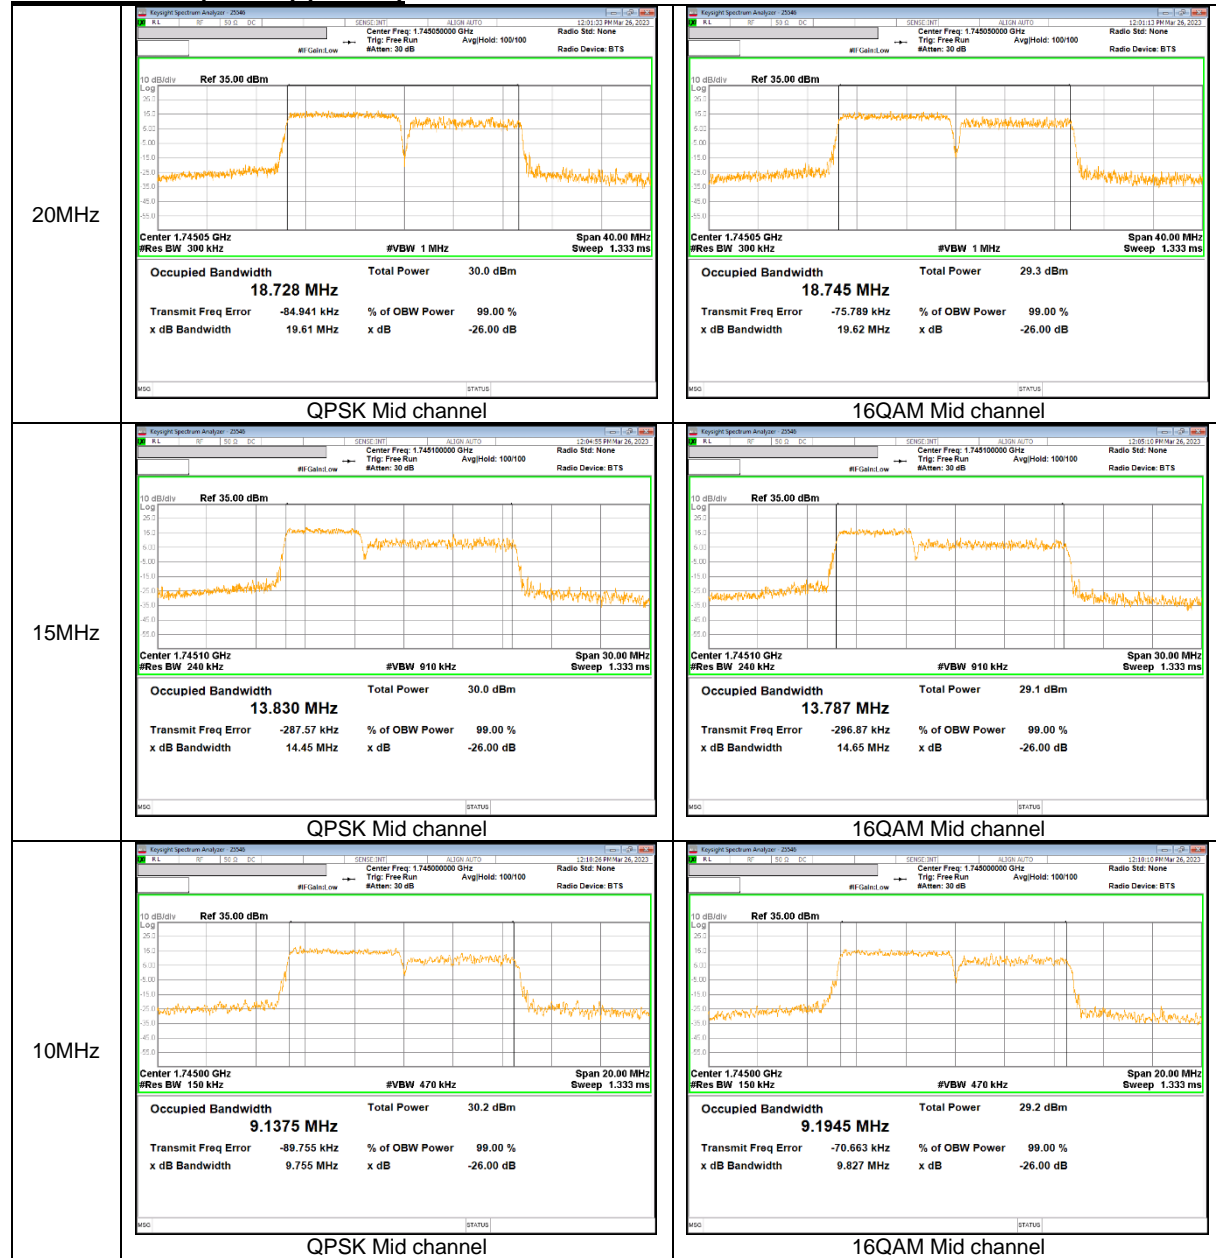

LTE Band 66B (UL CA) (ANT B)

LTE Band 66B (UL CA) (ANT F)

LTE Band 66C (ANT B)

LTE Band 66C (ANT F)

LTE Band 71

NR Band n7 CP-OFDM (ANT B)

NR Band n7 CP-OFDM (ANT F)

NR Band n12 CP-OFDM

NR Band n30 CP-OFDM (ANT B)

NR Band n30 CP-OFDM (ANT F)

NR Band n41(PC2) CP-OFDM (ANT B)

NR Band n41(PC2) CP-OFDM (ANT F)

NR Band n66 CP-OFDM (ANT B)