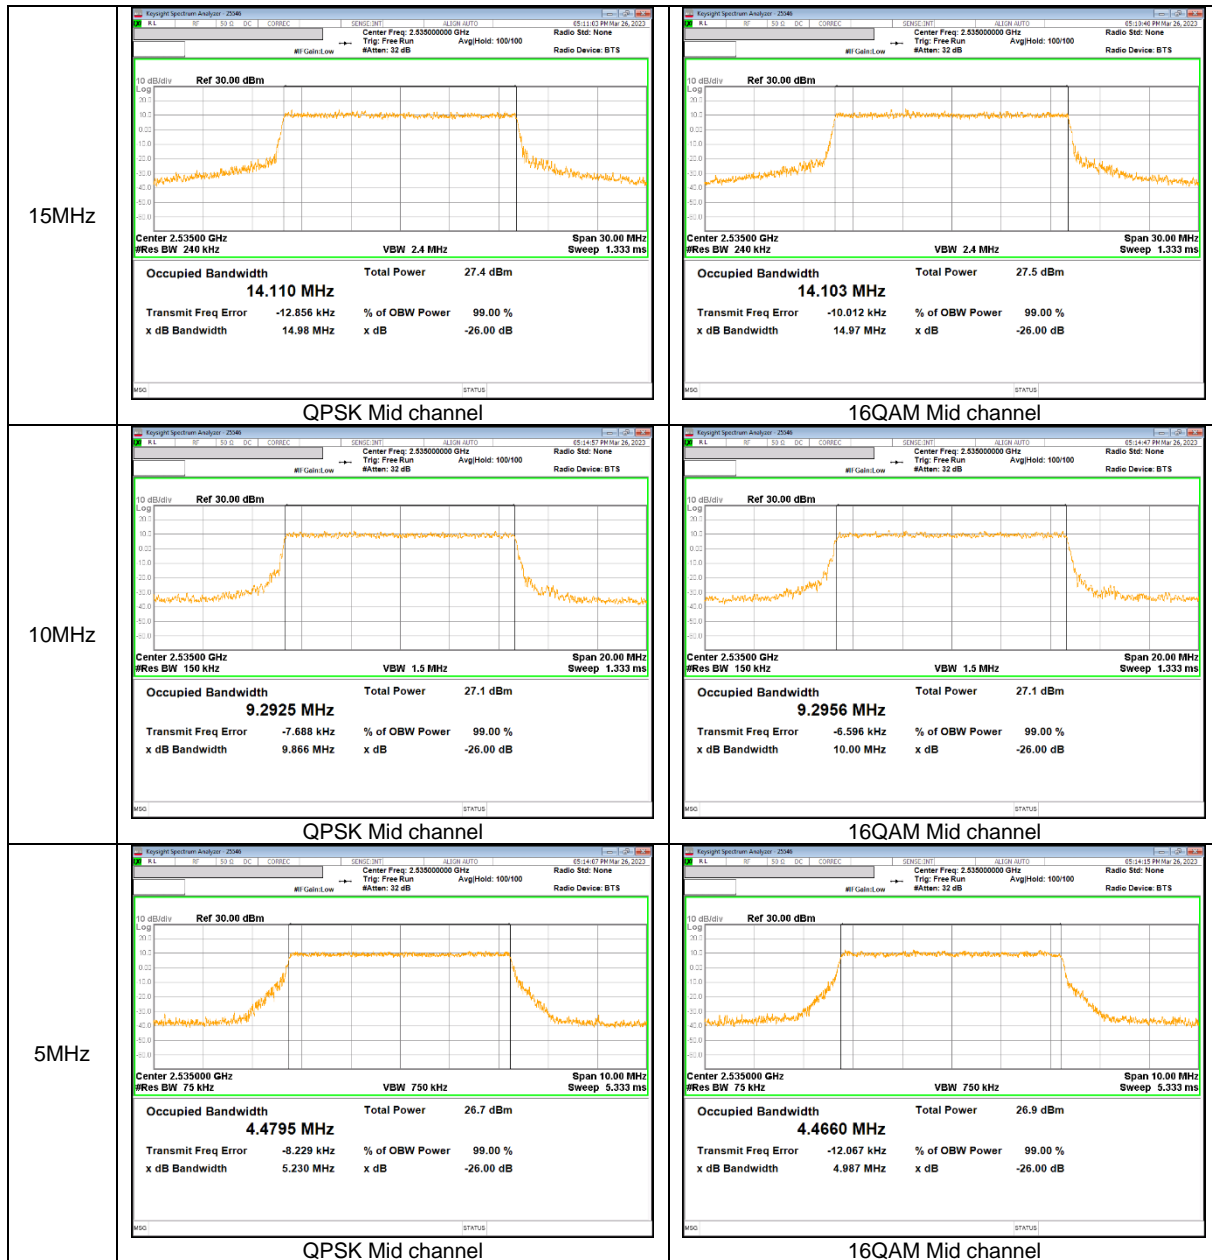

LTE Band 66B (UL CA) (ANT B)

LTE Band 66B (UL CA) (ANT F)

LTE Band 66C (ANT B)

LTE Band 66C (ANT F)

LTE Band 71

NR Band n7 CP-OFDM (ANT B)

NR Band n7 CP-OFDM (ANT F)

NR Band n12 CP-OFDM

NR Band n30 CP-OFDM (ANT B)

NR Band n30 CP-OFDM (ANT F)

NR Band n41(PC2) CP-OFDM (ANT B)

NR Band n41(PC2) CP-OFDM (ANT F)

NR Band n66 CP-OFDM (ANT B)