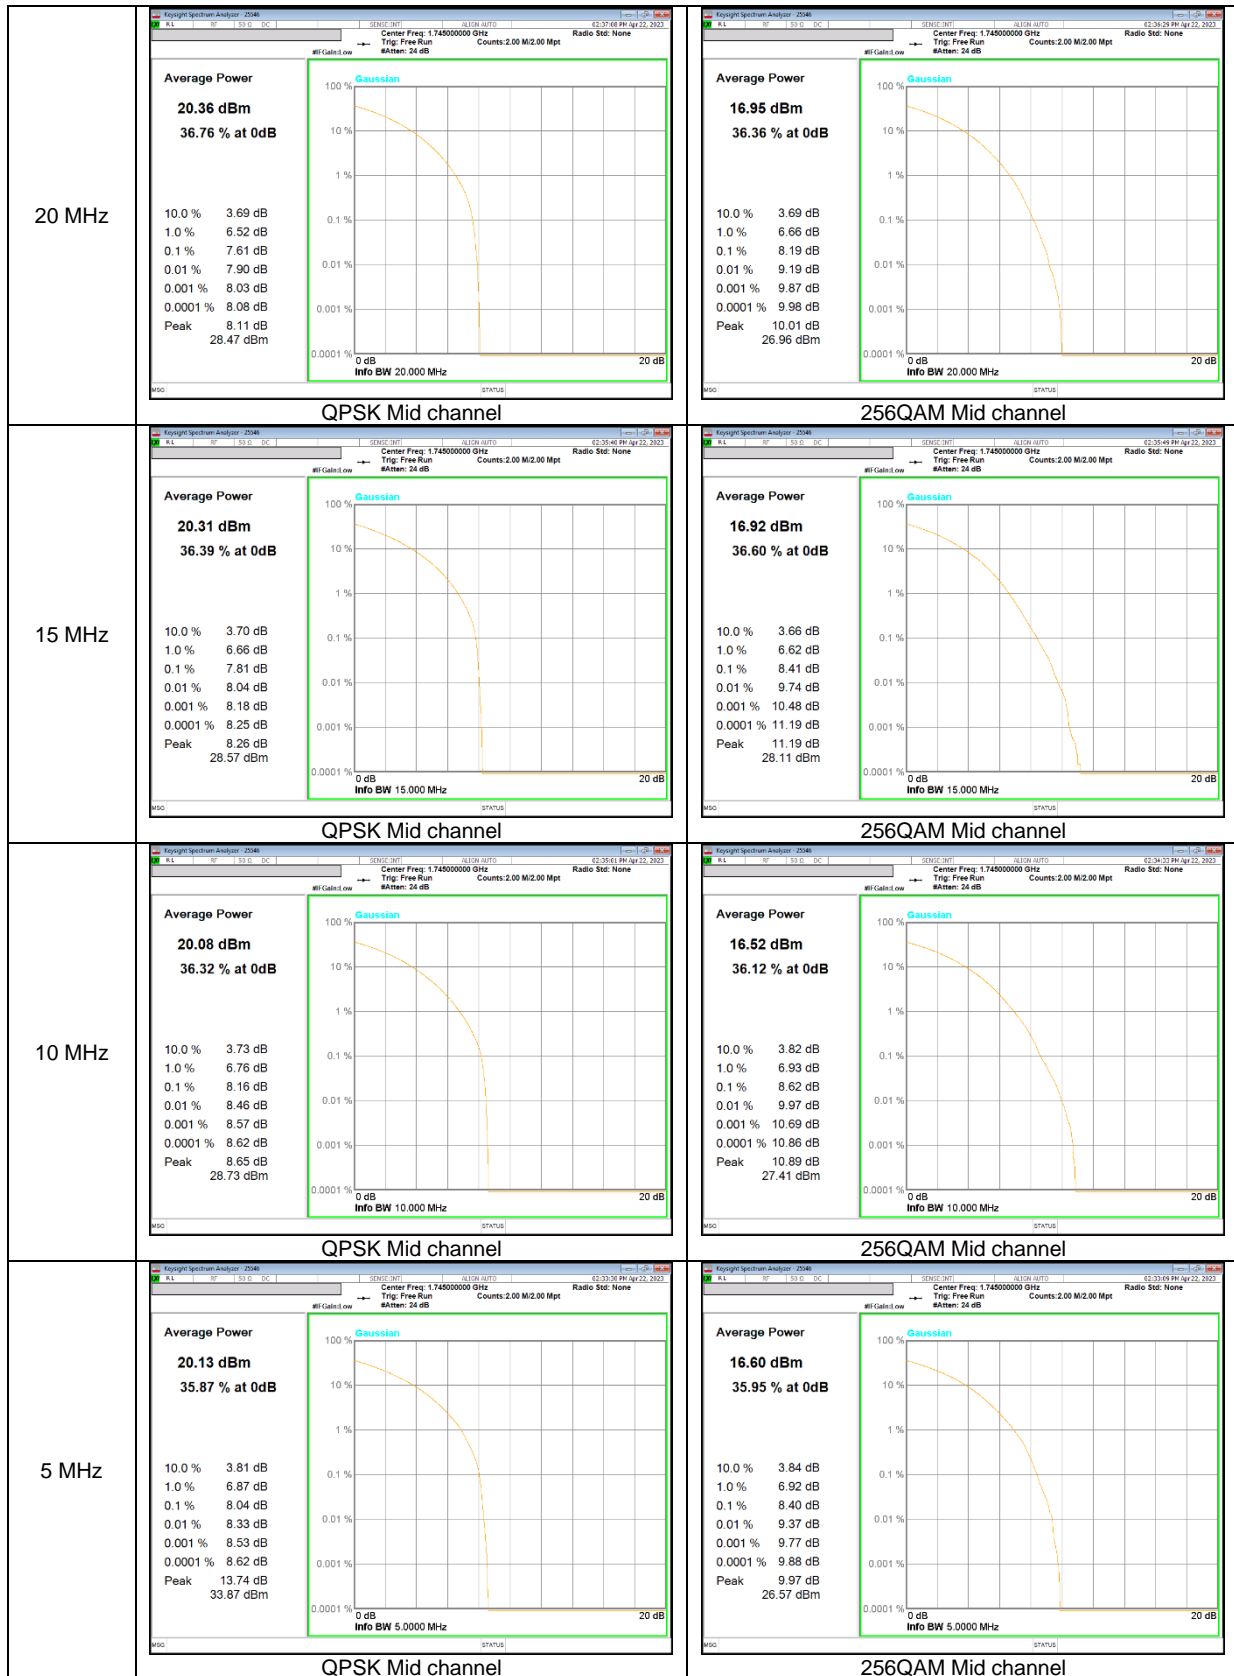

NR Band n7 CP-OFDM (ANT F)

NR Band n12 CP-OFDM

NR Band n30 CP-OFDM (ANT B)

NR Band n30 CP-OFDM (ANT F)

NR Band n41(PC2, CP-OFDM) (ANT B)

NR Band n41 (PC2, CP-OFDM, ANT F)

NR Band n66 CP-OFDM (ANT B)

NR Band n66 CP-OFDM (ANT F)

NR Band n71 CP-OFDM

NR Band n77(PC2) CP-OFDM (3450-3550 MHz)