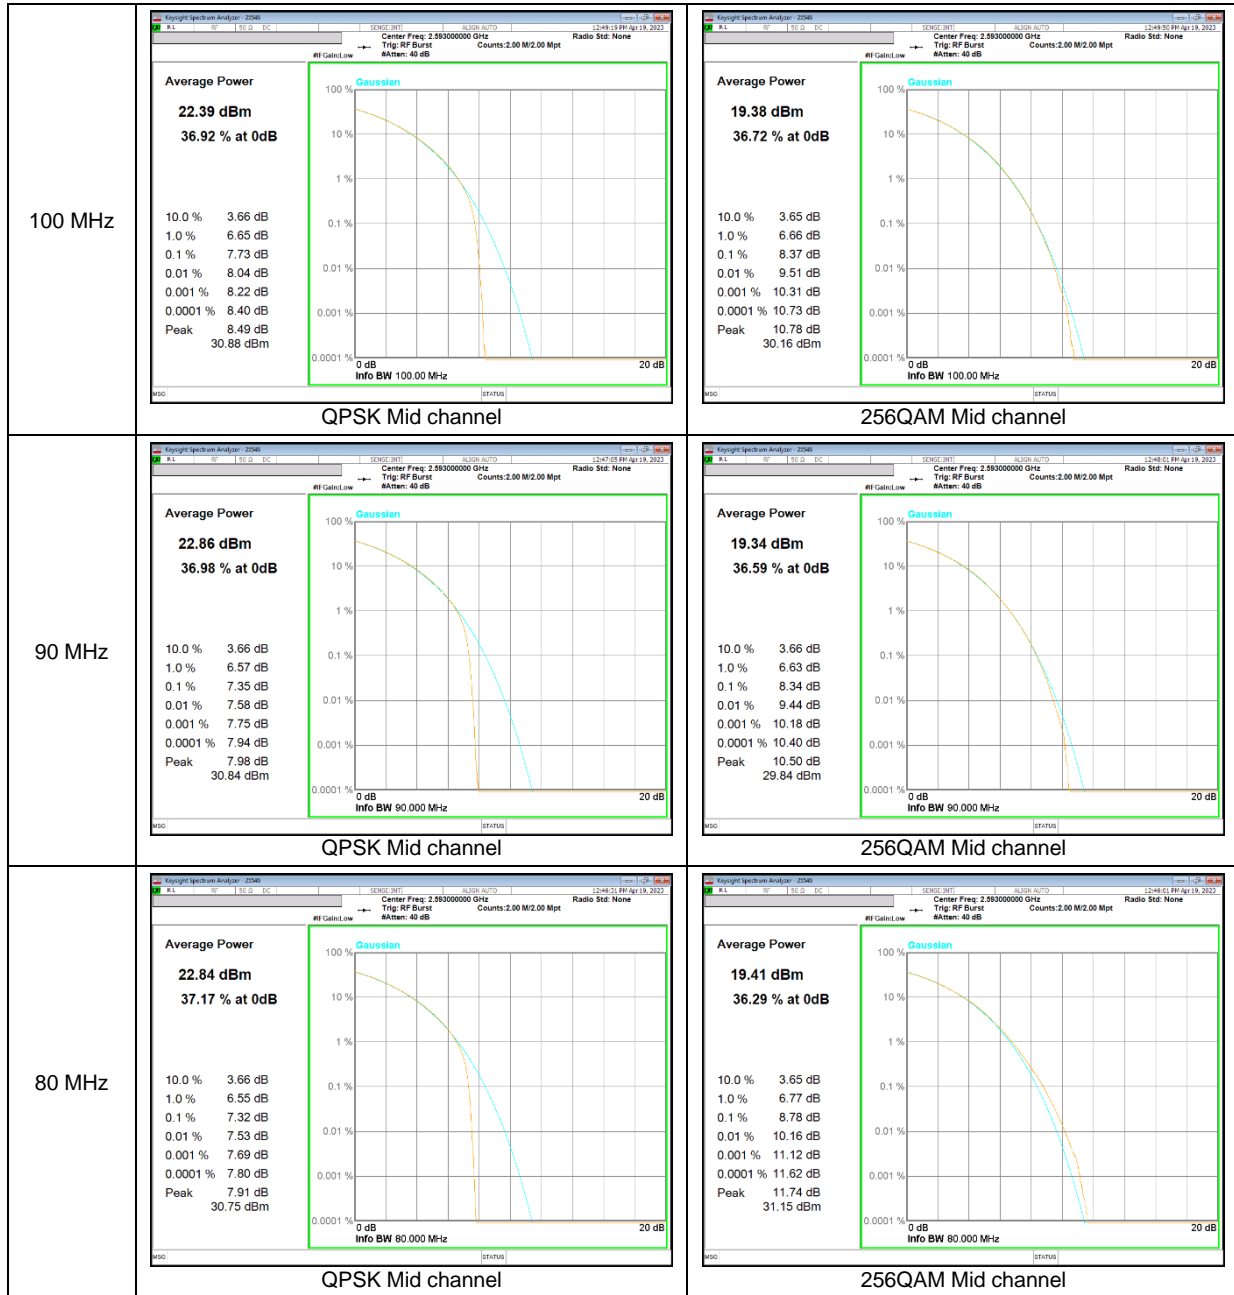

NR Band n7 CP-OFDM (ANT F)

NR Band n12 CP-OFDM

NR Band n30 CP-OFDM (ANT B)

NR Band n30 CP-OFDM (ANT F)

NR Band n41(PC2, CP-OFDM) (ANT B)

NR Band n41 (PC2, CP-OFDM, ANT F)

NR Band n66 CP-OFDM (ANT B)

NR Band n66 CP-OFDM (ANT F)

NR Band n71 CP-OFDM

NR Band n77(PC2) CP-OFDM (3450-3550 MHz)