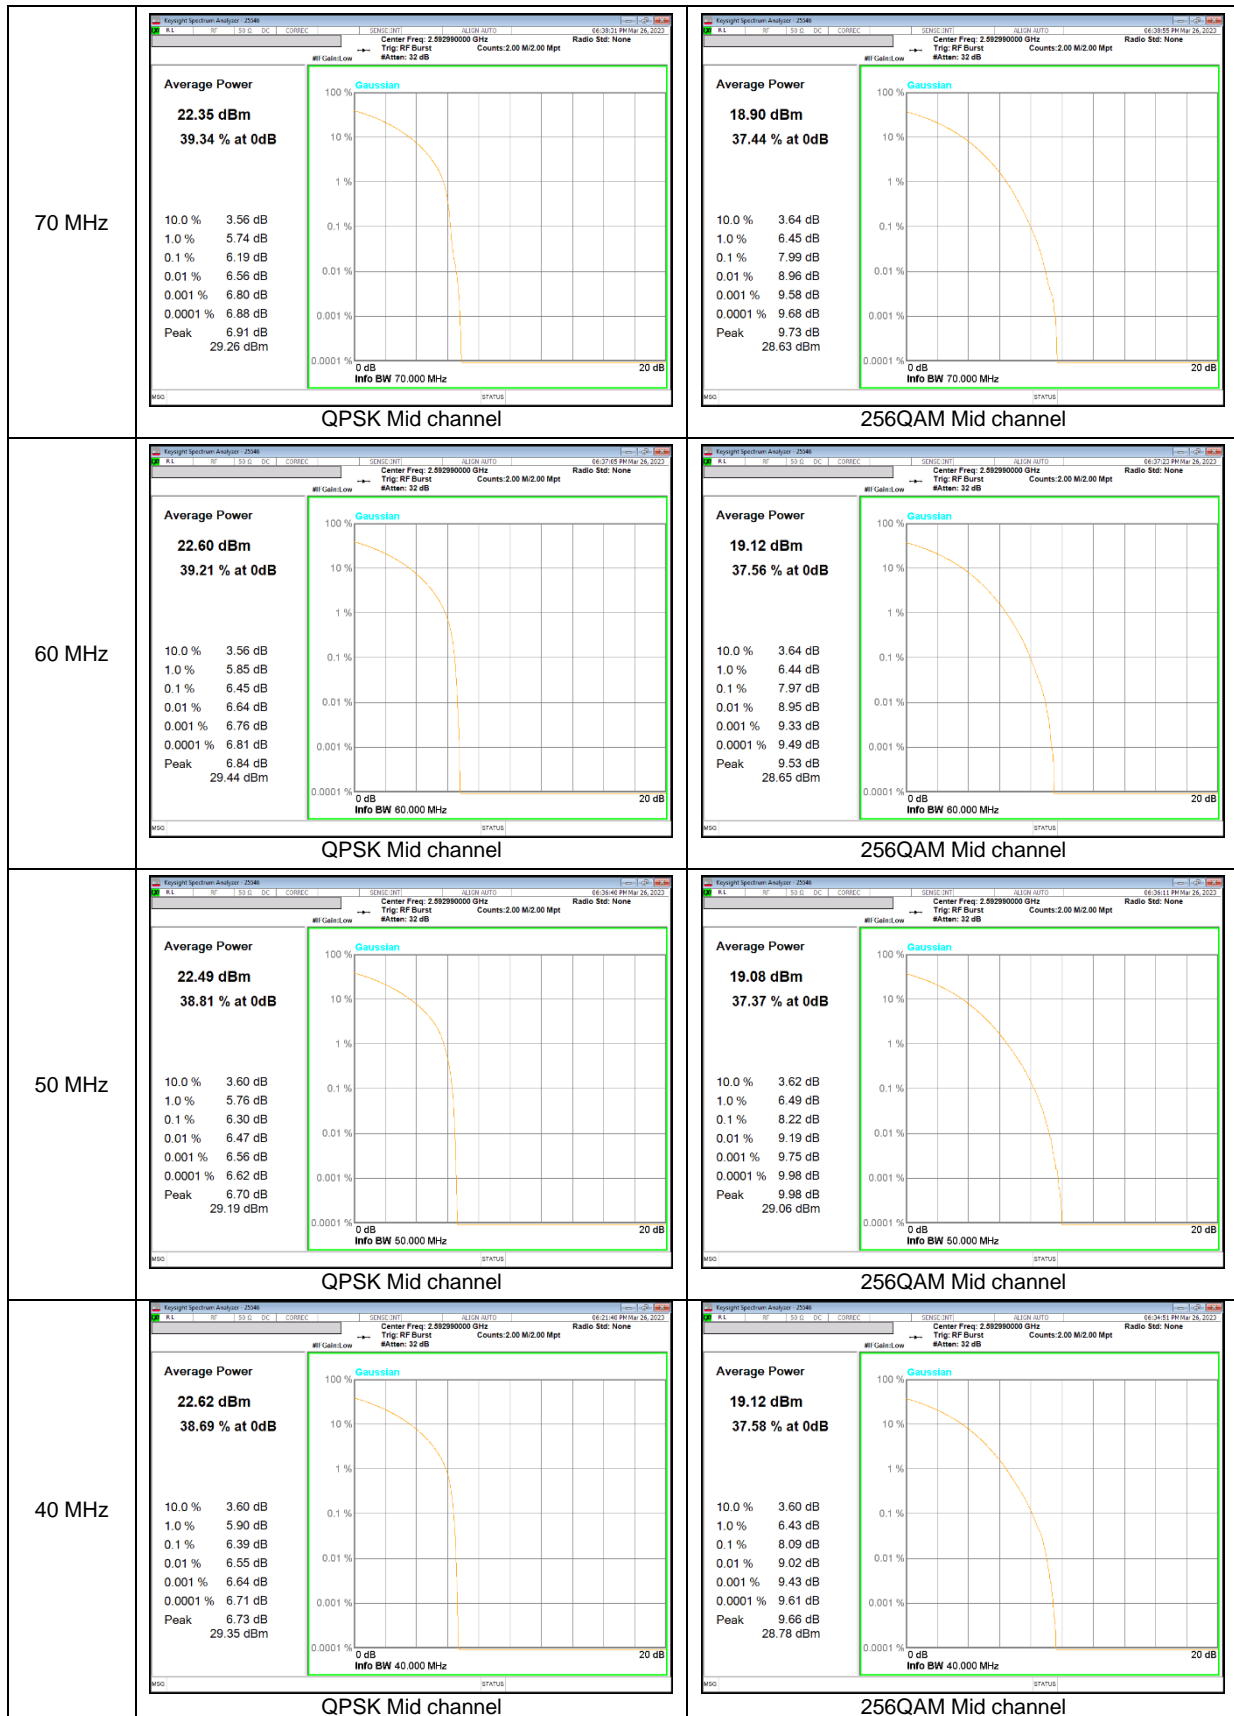

NR Band n7 CP-OFDM (ANT F)

NR Band n12 CP-OFDM

NR Band n30 CP-OFDM (ANT B)

NR Band n30 CP-OFDM (ANT F)

NR Band n41(PC2, CP-OFDM) (ANT B)

NR Band n41 (PC2, CP-OFDM, ANT F)

NR Band n66 CP-OFDM (ANT B)

NR Band n66 CP-OFDM (ANT F)

NR Band n71 CP-OFDM

NR Band n77(PC2) CP-OFDM (3450-3550 MHz)