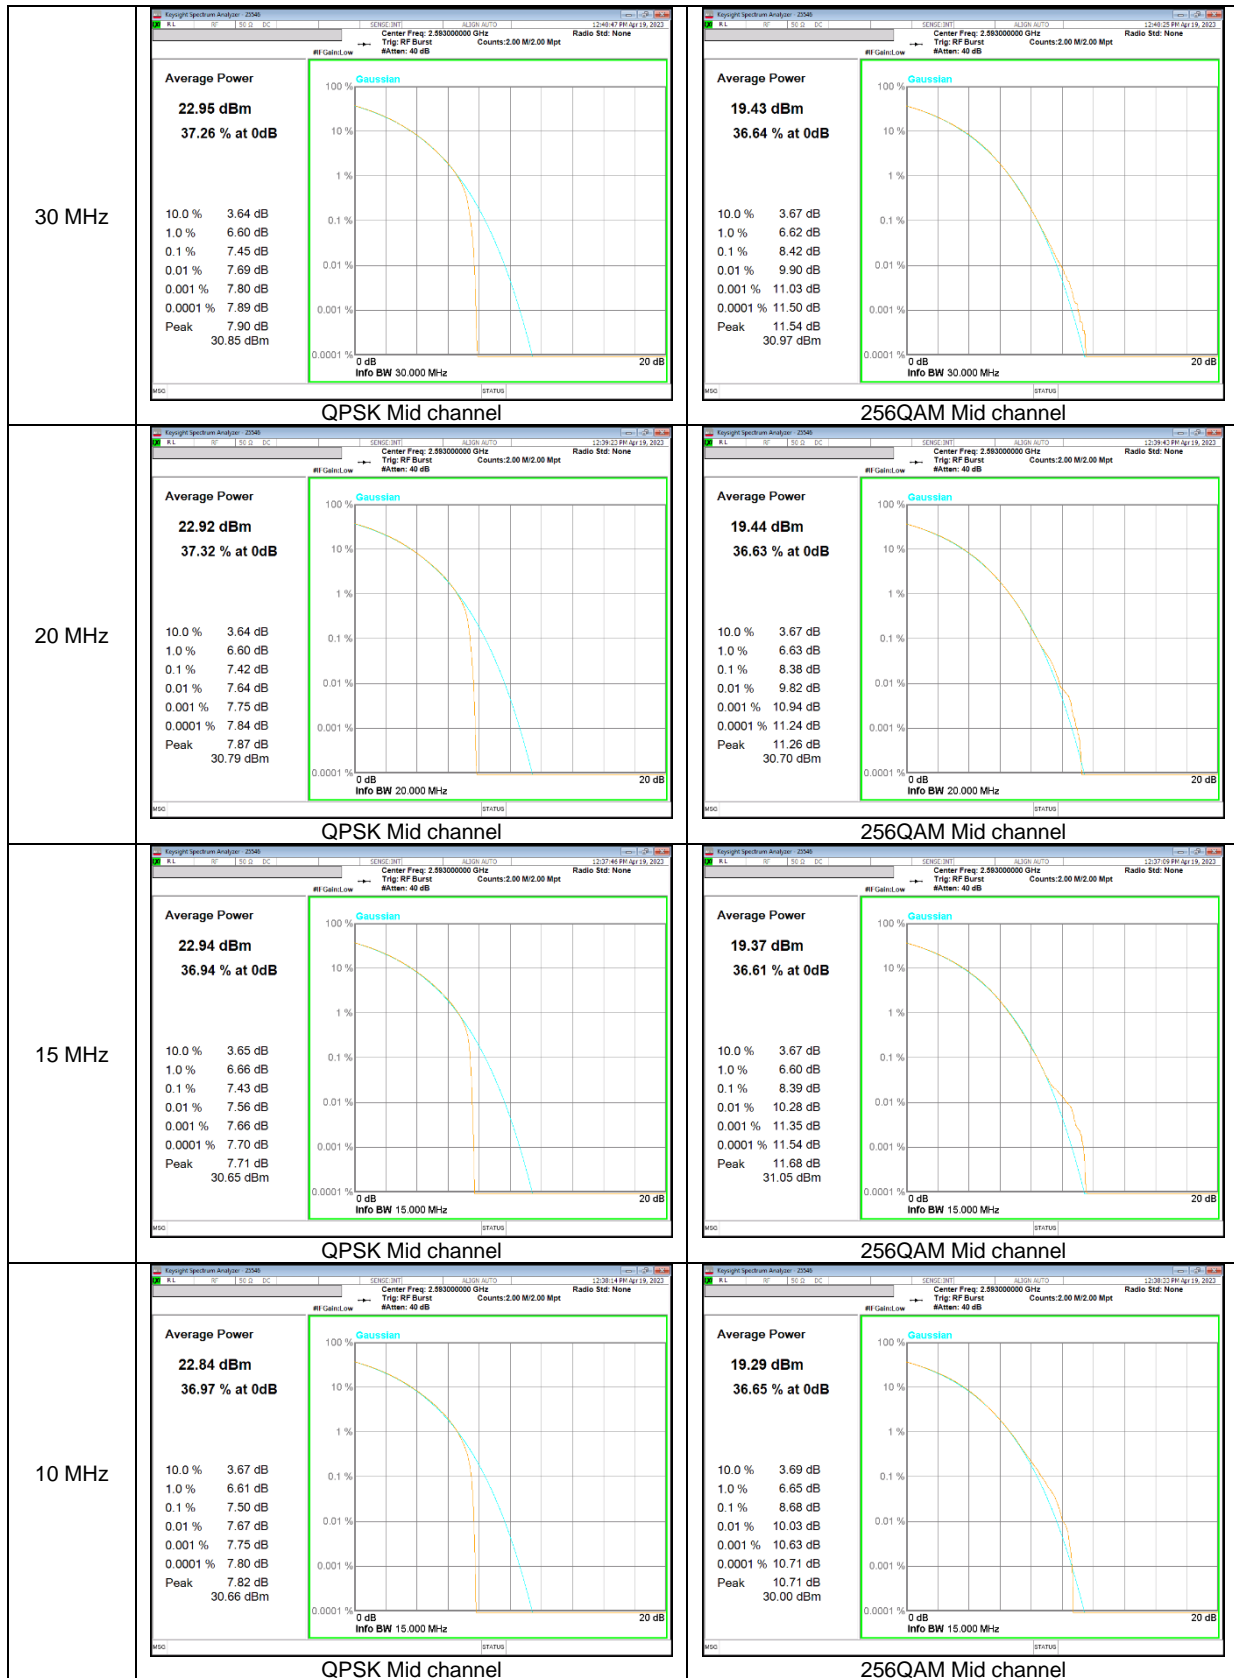

NR Band n7 CP-OFDM (ANT F)

NR Band n12 CP-OFDM

NR Band n30 CP-OFDM (ANT B)

NR Band n30 CP-OFDM (ANT F)

NR Band n41(PC2, CP-OFDM) (ANT B)

NR Band n41 (PC2, CP-OFDM, ANT F)

NR Band n66 CP-OFDM (ANT B)

NR Band n66 CP-OFDM (ANT F)

NR Band n71 CP-OFDM

NR Band n77(PC2) CP-OFDM (3450-3550 MHz)