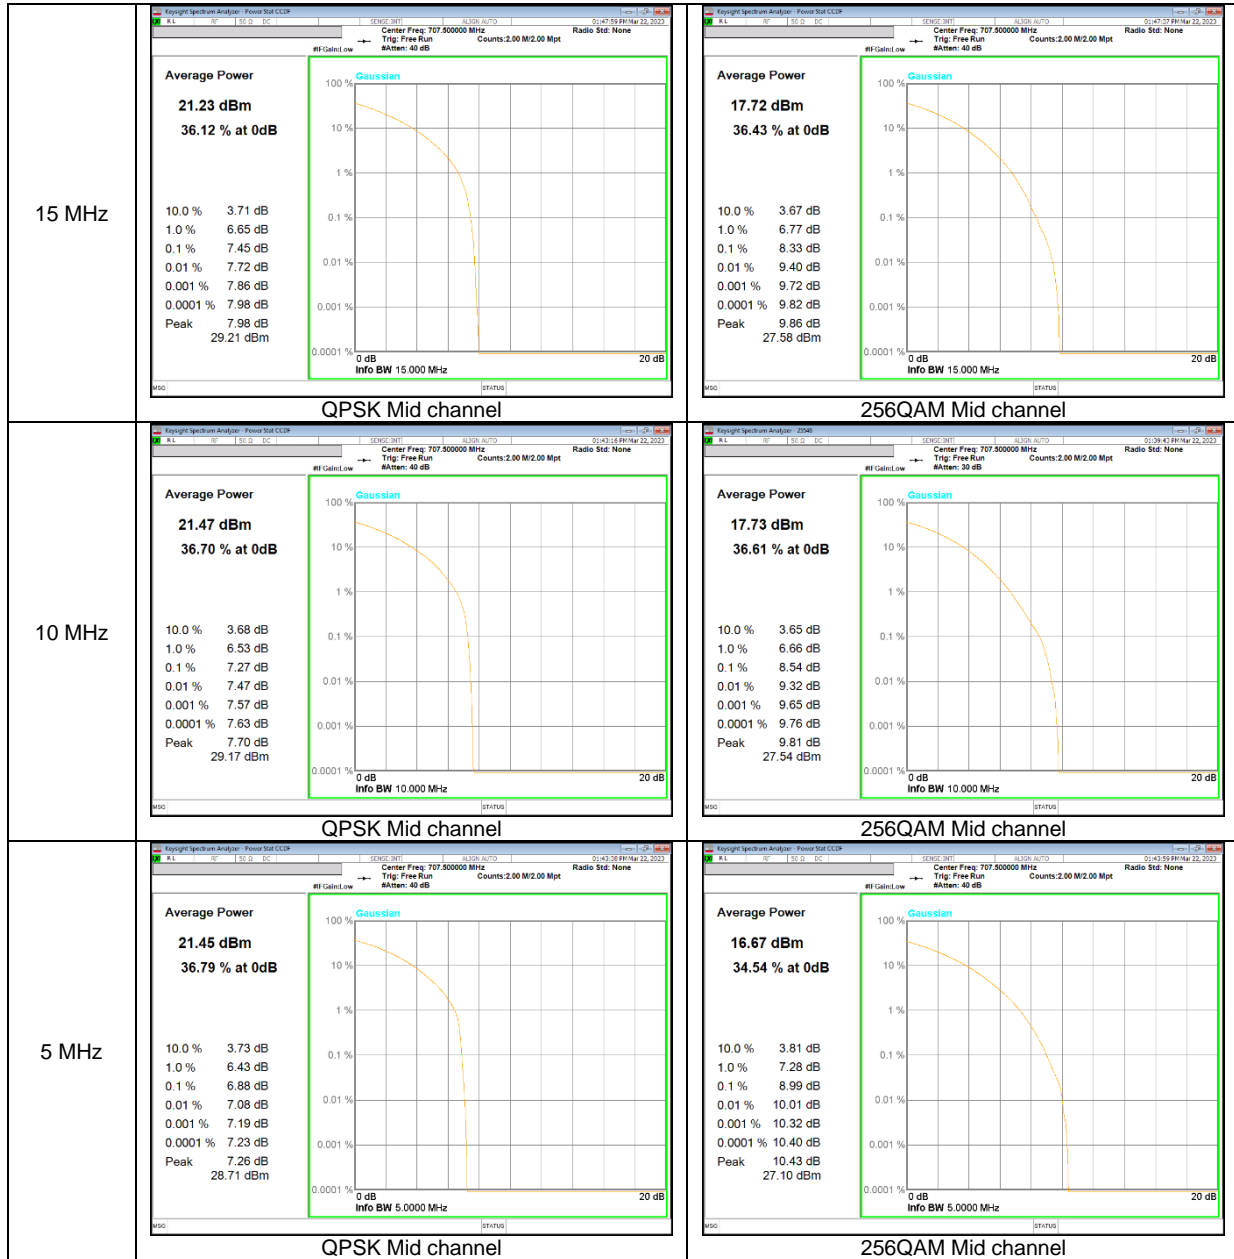

NR Band n7 CP-OFDM (ANT F)

NR Band n12 CP-OFDM

NR Band n30 CP-OFDM (ANT B)

NR Band n30 CP-OFDM (ANT F)

NR Band n41(PC2, CP-OFDM) (ANT B)

NR Band n41 (PC2, CP-OFDM, ANT F)

NR Band n66 CP-OFDM (ANT B)

NR Band n66 CP-OFDM (ANT F)

NR Band n71 CP-OFDM

NR Band n77(PC2) CP-OFDM (3450-3550 MHz)