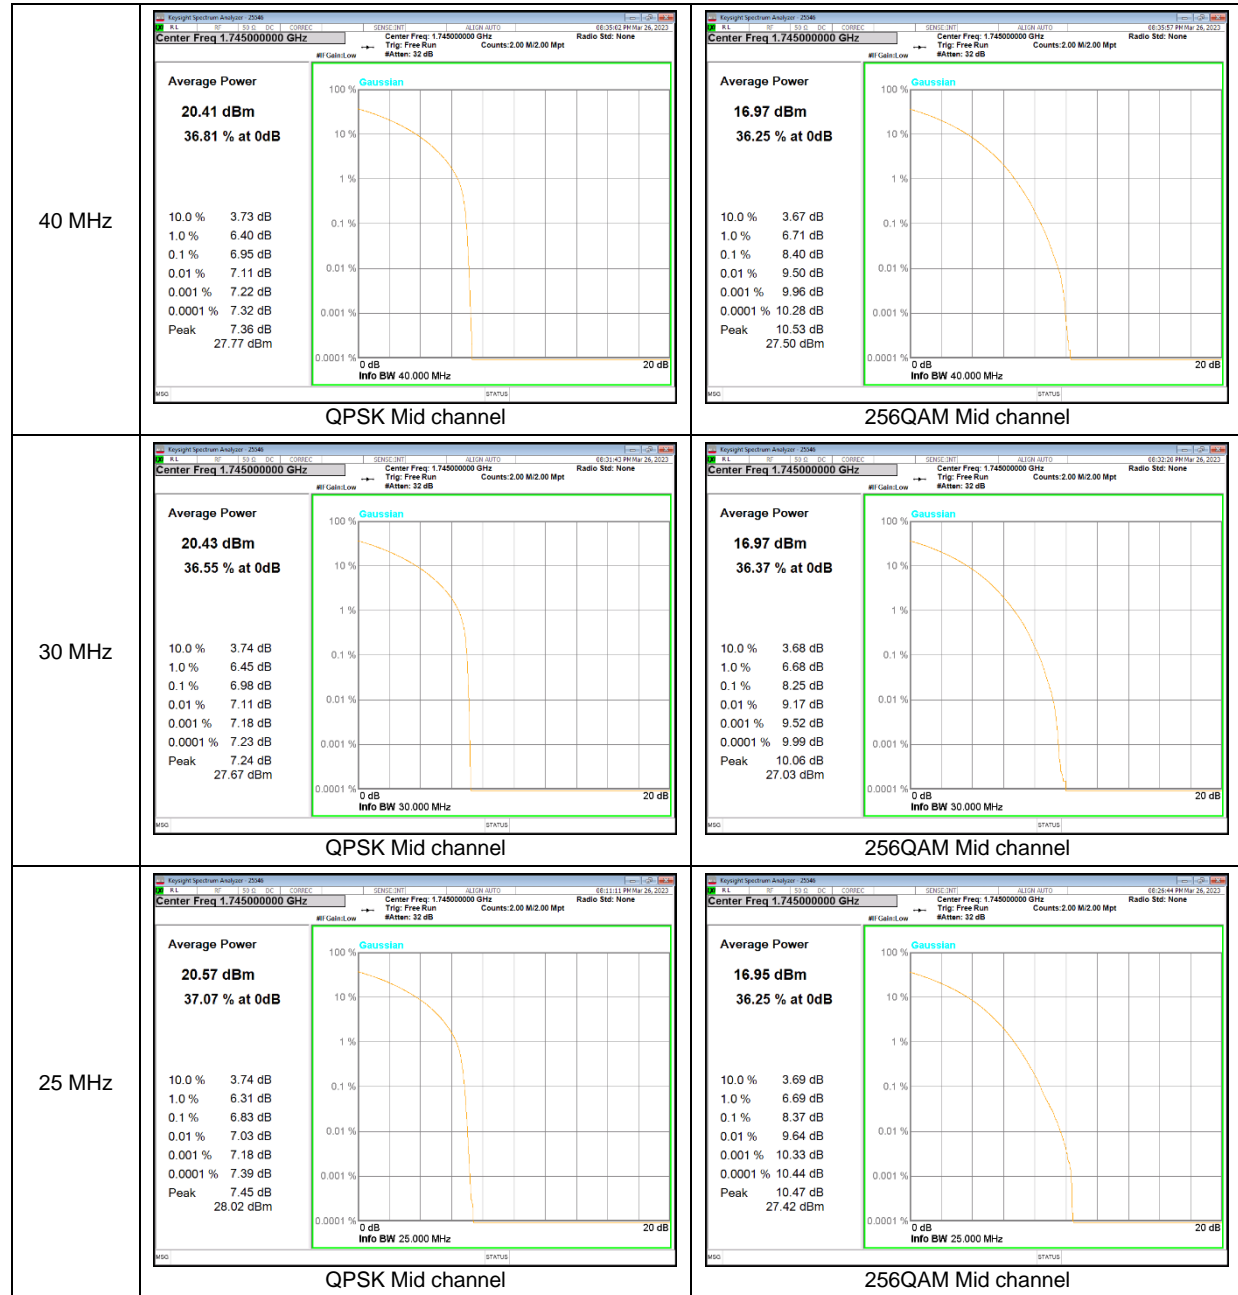

NR Band n7 CP-OFDM (ANT F)

NR Band n12 CP-OFDM

NR Band n30 CP-OFDM (ANT B)

NR Band n30 CP-OFDM (ANT F)

NR Band n41(PC2, CP-OFDM) (ANT B)

NR Band n41 (PC2, CP-OFDM, ANT F)

NR Band n66 CP-OFDM (ANT B)

NR Band n66 CP-OFDM (ANT F)

NR Band n71 CP-OFDM

NR Band n77(PC2) CP-OFDM (3450-3550 MHz)