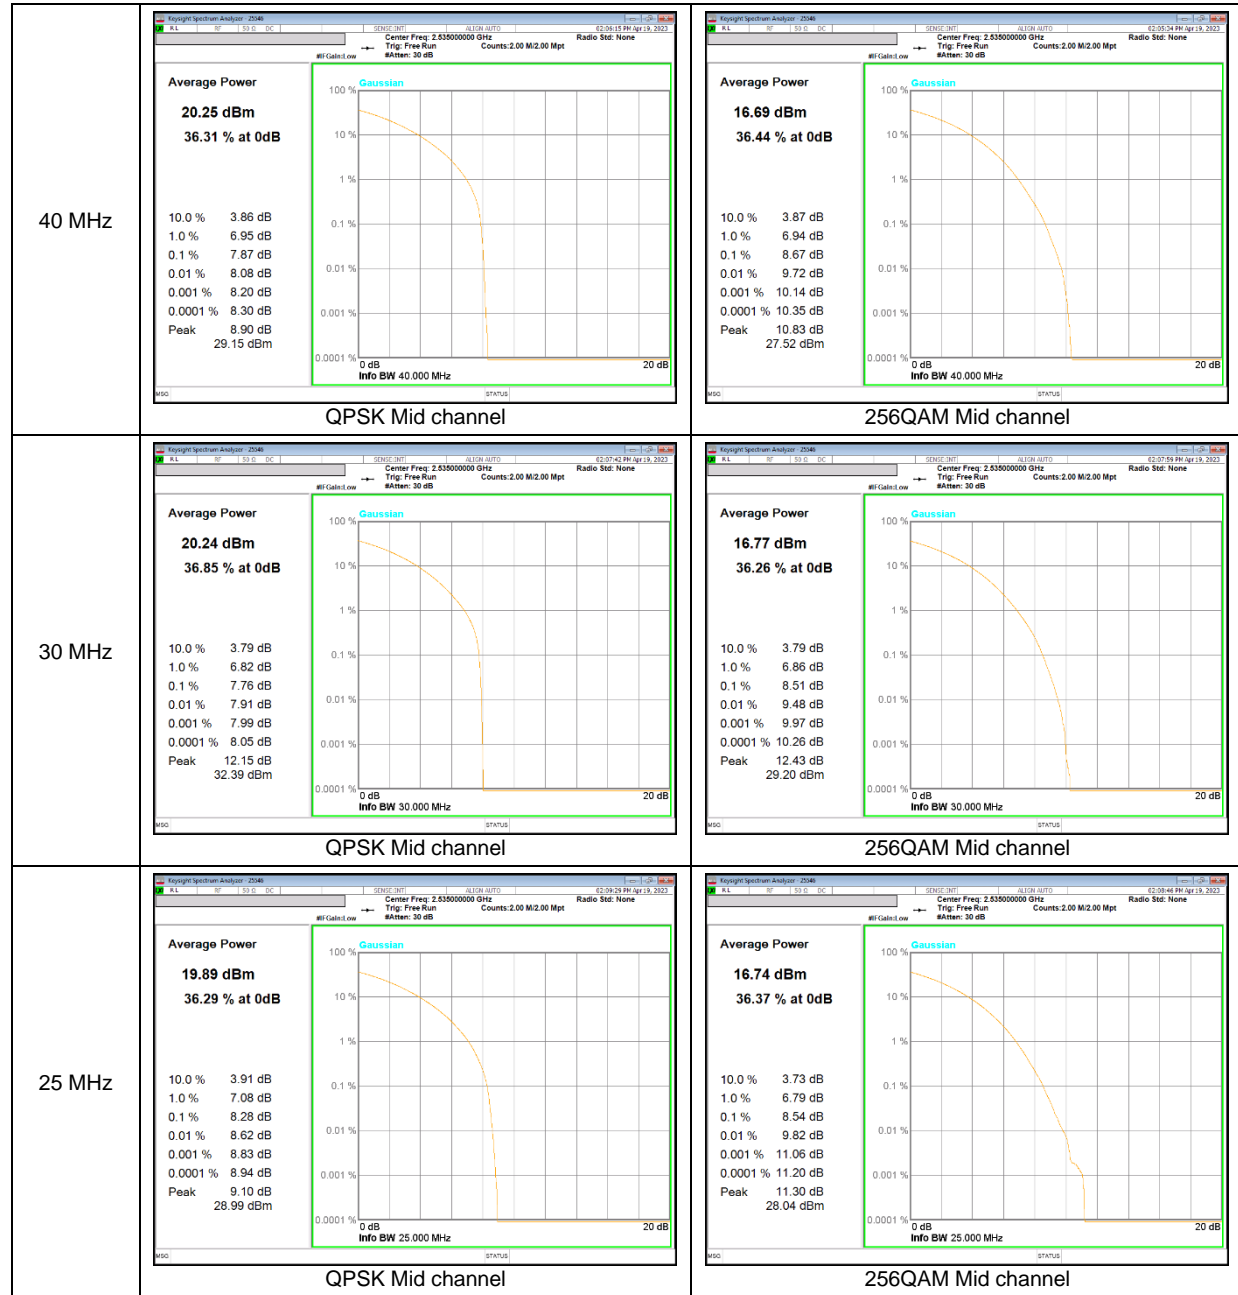

NR Band n7 CP-OFDM (ANT F)

NR Band n12 CP-OFDM

NR Band n30 CP-OFDM (ANT B)

NR Band n30 CP-OFDM (ANT F)

NR Band n41(PC2, CP-OFDM) (ANT B)

NR Band n41 (PC2, CP-OFDM, ANT F)

NR Band n66 CP-OFDM (ANT B)

NR Band n66 CP-OFDM (ANT F)

NR Band n71 CP-OFDM

NR Band n77(PC2) CP-OFDM (3450-3550 MHz)