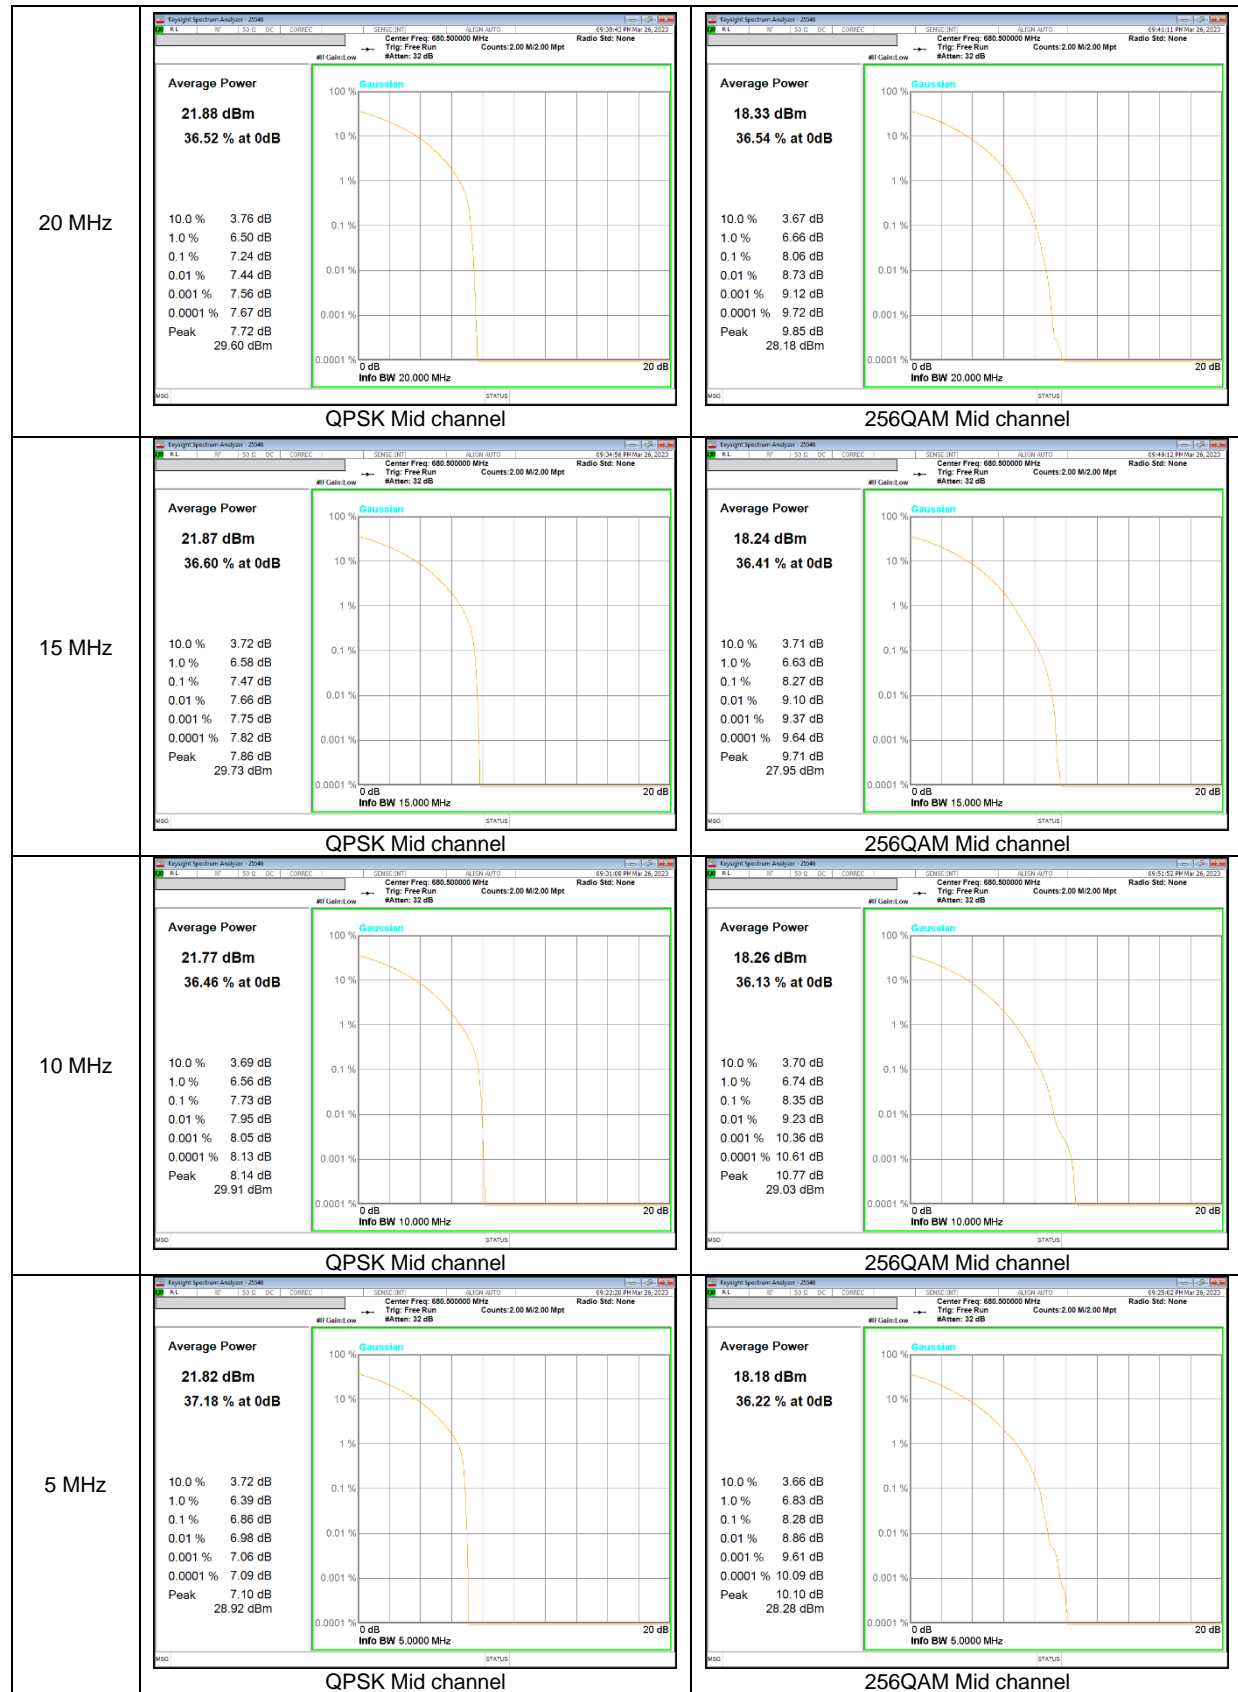

NR Band n7 CP-OFDM (ANT F)

NR Band n12 CP-OFDM

NR Band n30 CP-OFDM (ANT B)

NR Band n30 CP-OFDM (ANT F)

NR Band n41(PC2, CP-OFDM) (ANT B)

NR Band n41 (PC2, CP-OFDM, ANT F)

NR Band n66 CP-OFDM (ANT B)

NR Band n66 CP-OFDM (ANT F)

NR Band n71 CP-OFDM

NR Band n77(PC2) CP-OFDM (3450-3550 MHz)