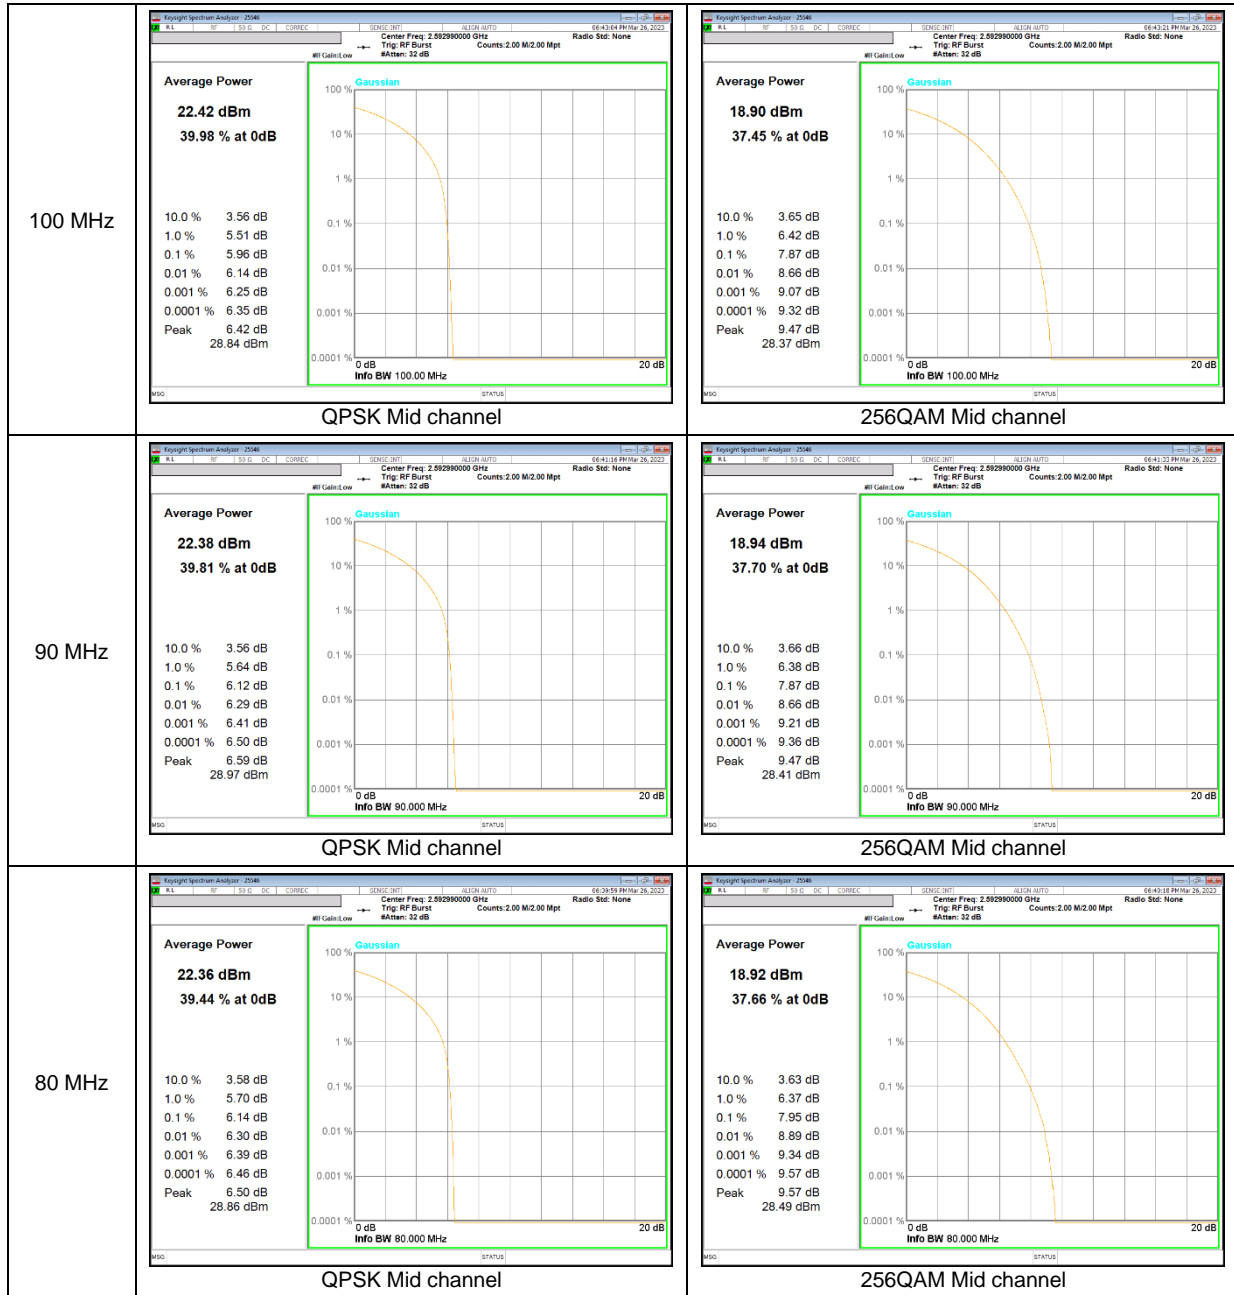

NR Band n7 CP-OFDM (ANT F)

NR Band n12 CP-OFDM

NR Band n30 CP-OFDM (ANT B)

NR Band n30 CP-OFDM (ANT F)

NR Band n41(PC2, CP-OFDM) (ANT B)

NR Band n41 (PC2, CP-OFDM, ANT F)

NR Band n66 CP-OFDM (ANT B)

NR Band n66 CP-OFDM (ANT F)

NR Band n71 CP-OFDM

NR Band n77(PC2) CP-OFDM (3450-3550 MHz)