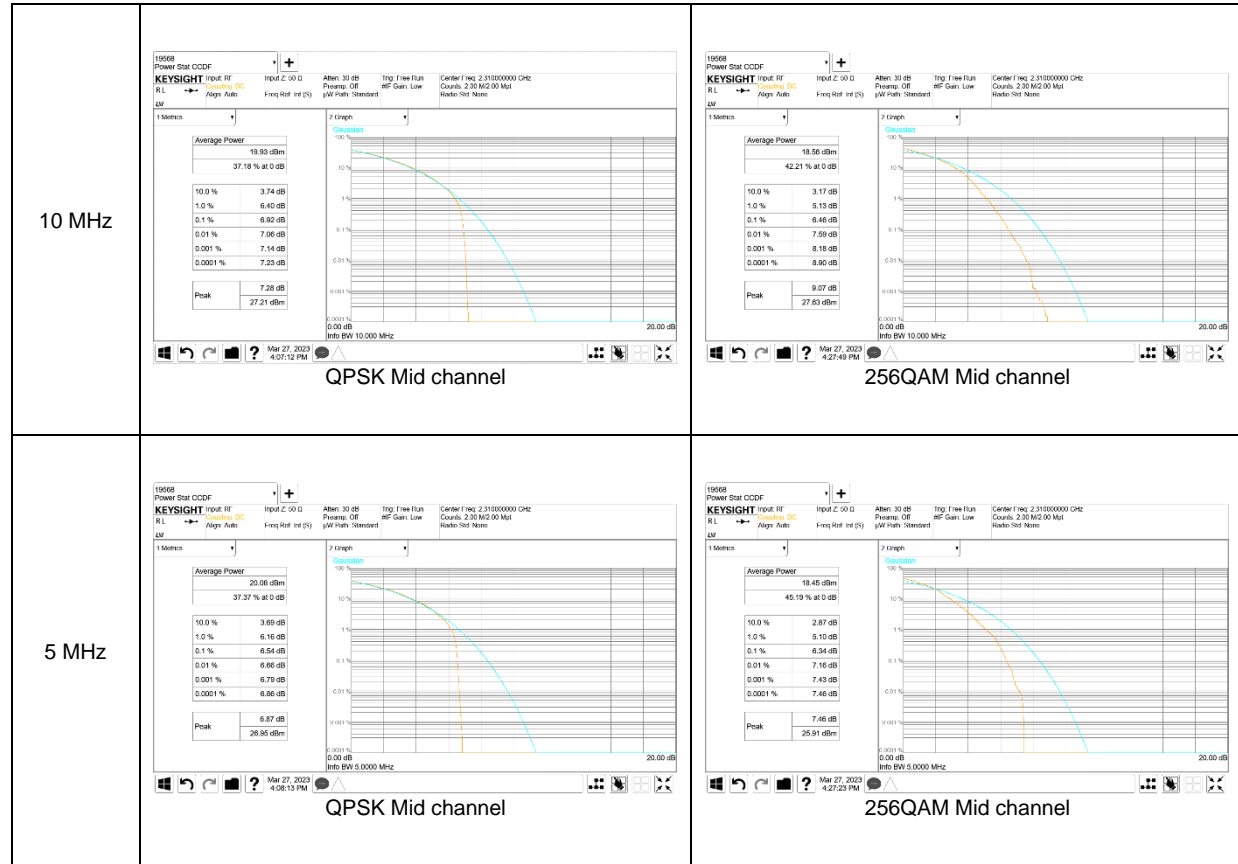

NR Band n7 CP-OFDM (ANT F)

NR Band n12 CP-OFDM

NR Band n30 CP-OFDM (ANT B)

NR Band n30 CP-OFDM (ANT F)

NR Band n41(PC2, CP-OFDM) (ANT B)

NR Band n41 (PC2, CP-OFDM, ANT F)

NR Band n66 CP-OFDM (ANT B)

NR Band n66 CP-OFDM (ANT F)

NR Band n71 CP-OFDM

NR Band n77(PC2) CP-OFDM (3450-3550 MHz)