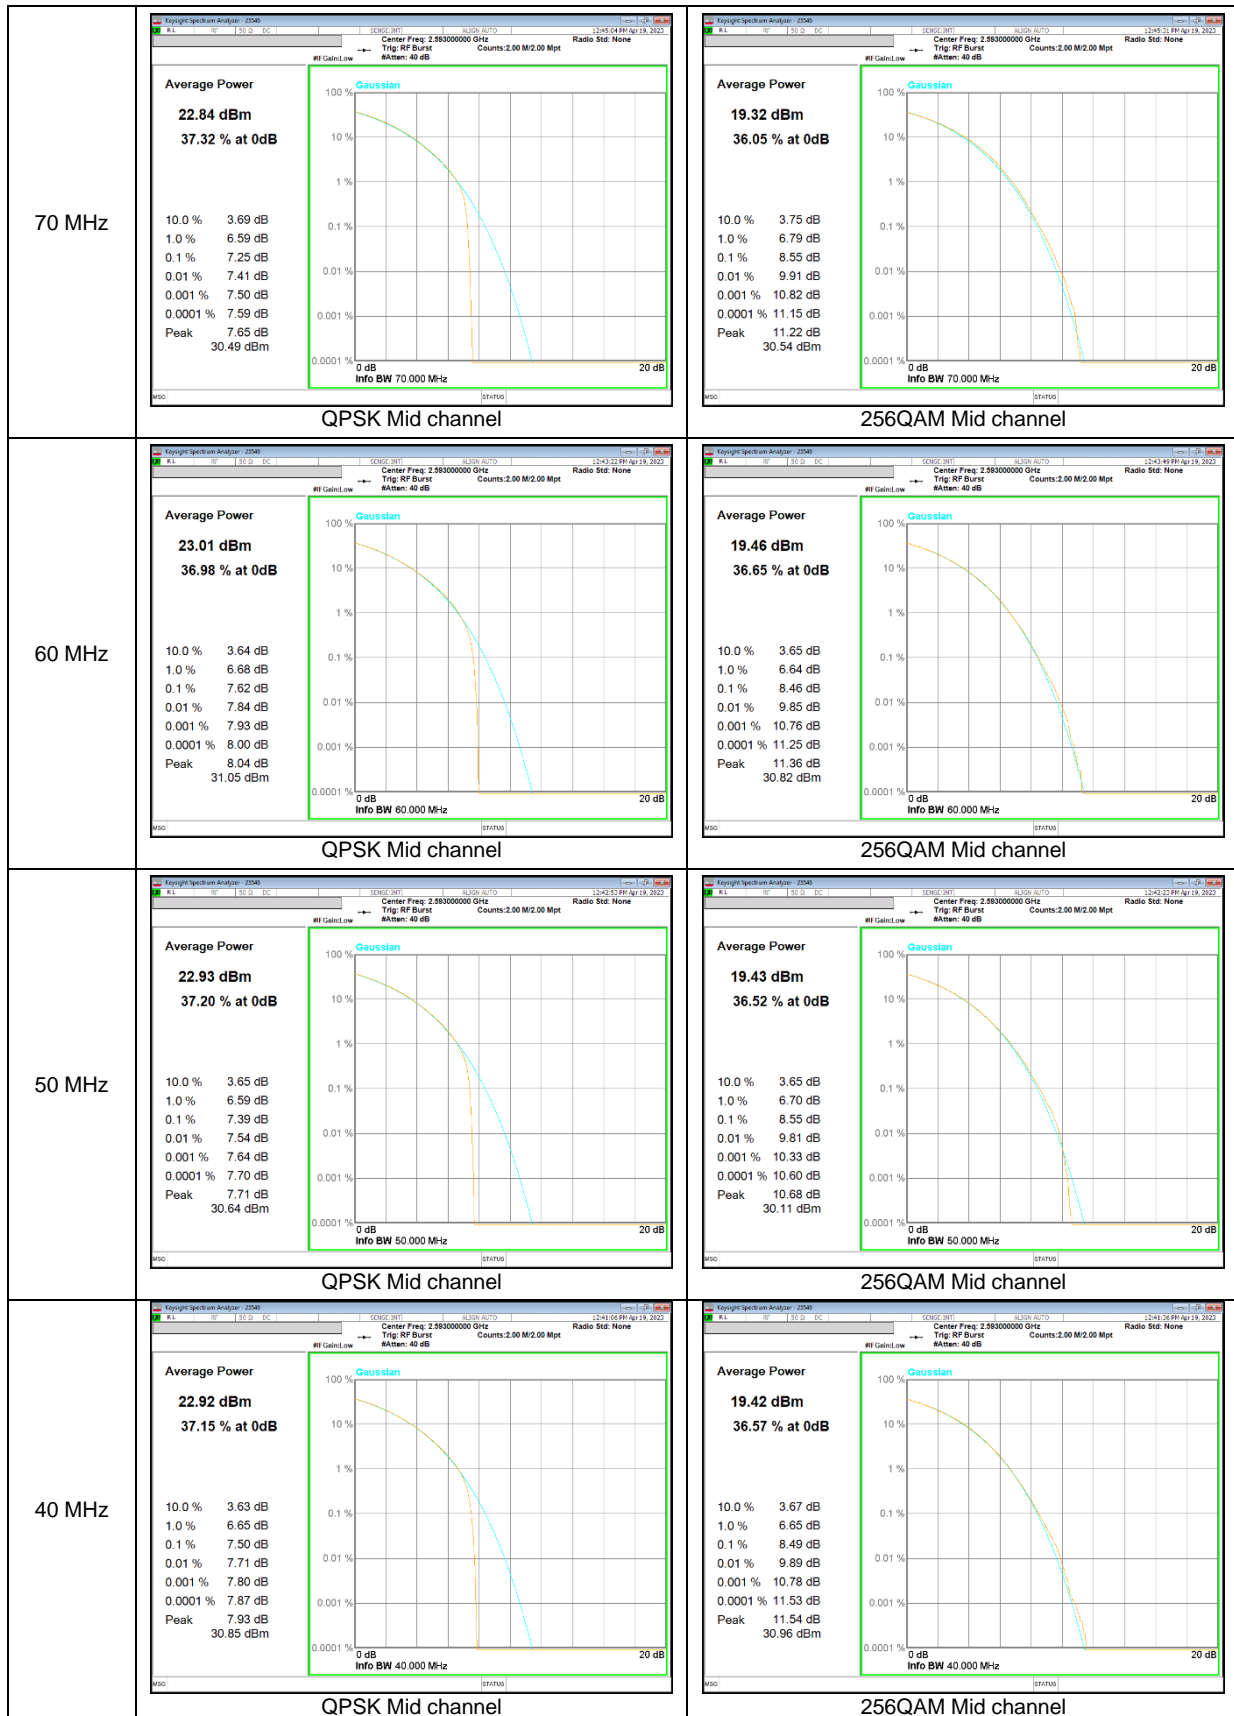

NR Band n7 CP-OFDM (ANT F)

NR Band n12 CP-OFDM

NR Band n30 CP-OFDM (ANT B)

NR Band n30 CP-OFDM (ANT F)

NR Band n41(PC2, CP-OFDM) (ANT B)

NR Band n41 (PC2, CP-OFDM, ANT F)

NR Band n66 CP-OFDM (ANT B)

NR Band n66 CP-OFDM (ANT F)

NR Band n71 CP-OFDM

NR Band n77(PC2) CP-OFDM (3450-3550 MHz)