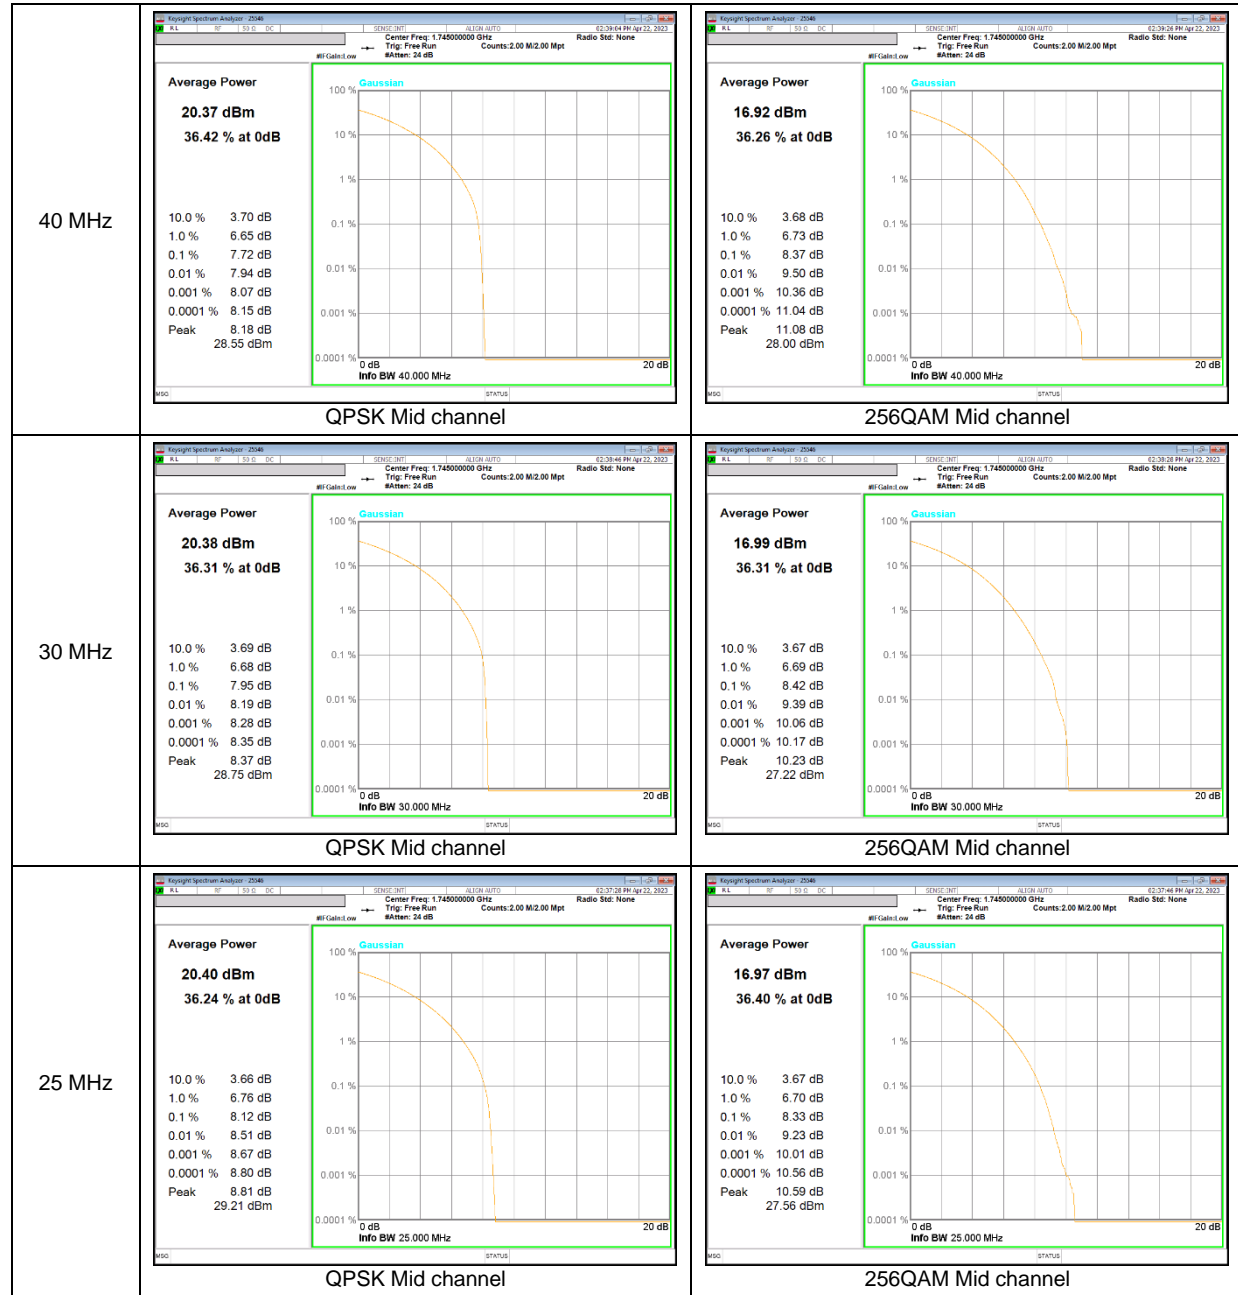

NR Band n7 CP-OFDM (ANT F)

NR Band n12 CP-OFDM

NR Band n30 CP-OFDM (ANT B)

NR Band n30 CP-OFDM (ANT F)

NR Band n41(PC2, CP-OFDM) (ANT B)

NR Band n41 (PC2, CP-OFDM, ANT F)

NR Band n66 CP-OFDM (ANT B)

NR Band n66 CP-OFDM (ANT F)

NR Band n71 CP-OFDM

NR Band n77(PC2) CP-OFDM (3450-3550 MHz)