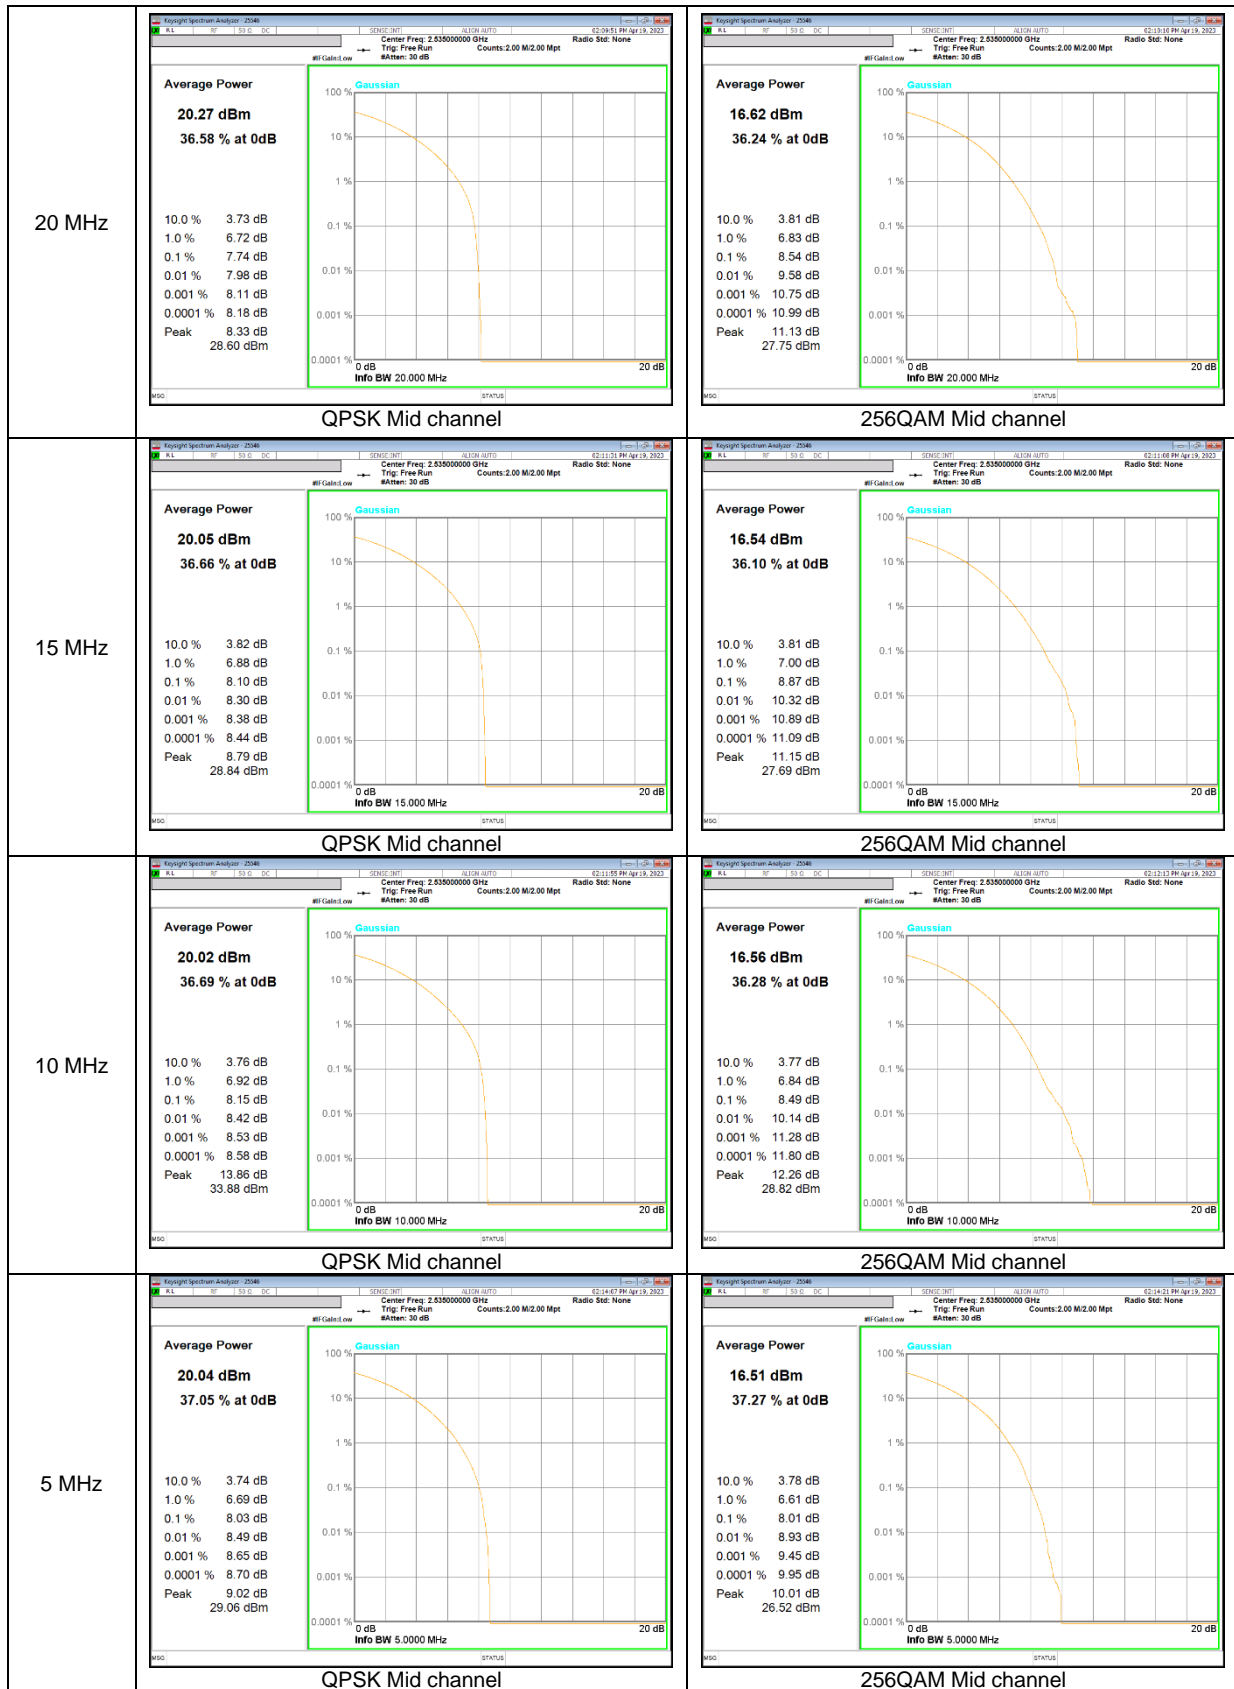

NR Band n7 CP-OFDM (ANT F)

NR Band n12 CP-OFDM

NR Band n30 CP-OFDM (ANT B)

NR Band n30 CP-OFDM (ANT F)

NR Band n41(PC2, CP-OFDM) (ANT B)

NR Band n41 (PC2, CP-OFDM, ANT F)

NR Band n66 CP-OFDM (ANT B)

NR Band n66 CP-OFDM (ANT F)

NR Band n71 CP-OFDM

NR Band n77(PC2) CP-OFDM (3450-3550 MHz)