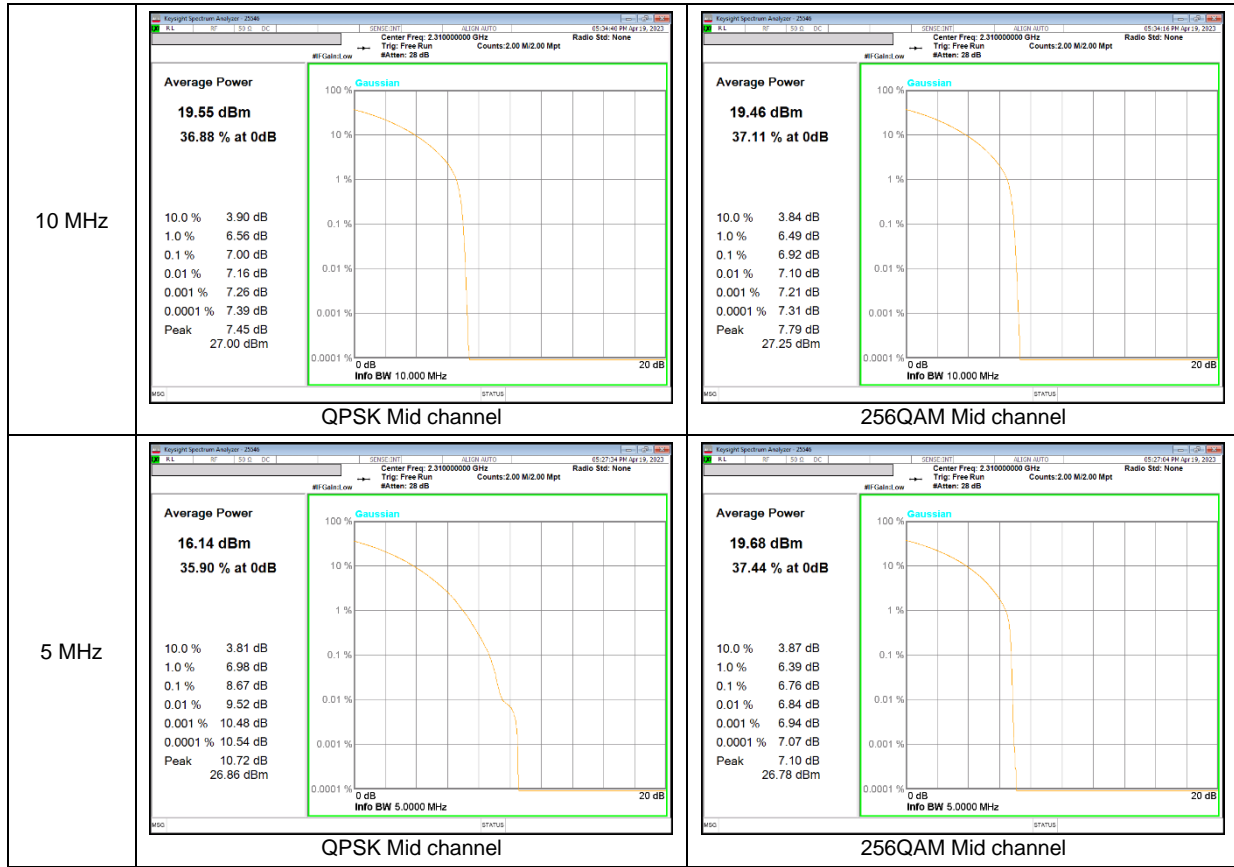

NR Band n7 CP-OFDM (ANT F)

NR Band n12 CP-OFDM

NR Band n30 CP-OFDM (ANT B)

NR Band n30 CP-OFDM (ANT F)

NR Band n41(PC2, CP-OFDM) (ANT B)

NR Band n41 (PC2, CP-OFDM, ANT F)

NR Band n66 CP-OFDM (ANT B)

NR Band n66 CP-OFDM (ANT F)

NR Band n71 CP-OFDM

NR Band n77(PC2) CP-OFDM (3450-3550 MHz)