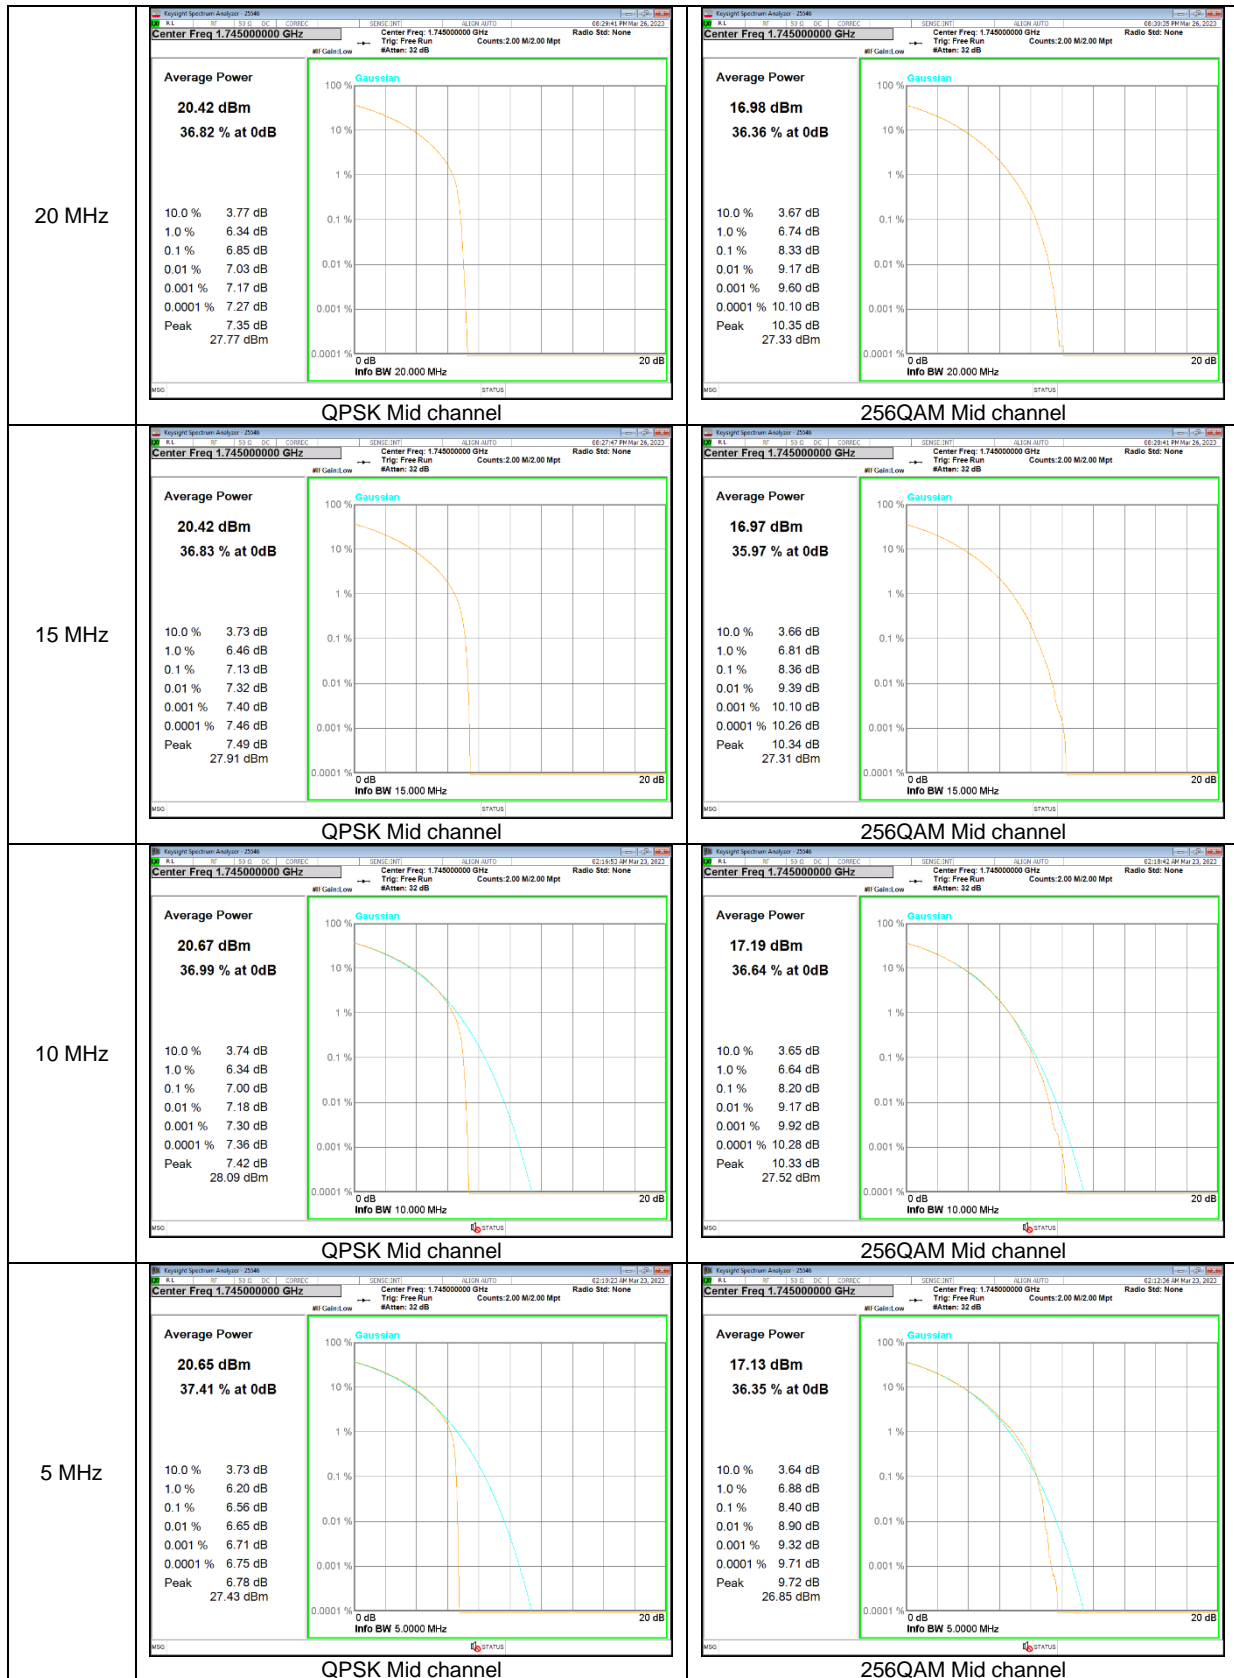

NR Band n7 CP-OFDM (ANT F)

NR Band n12 CP-OFDM

NR Band n30 CP-OFDM (ANT B)

NR Band n30 CP-OFDM (ANT F)

NR Band n41(PC2, CP-OFDM) (ANT B)

NR Band n41 (PC2, CP-OFDM, ANT F)

NR Band n66 CP-OFDM (ANT B)

NR Band n66 CP-OFDM (ANT F)

NR Band n71 CP-OFDM

NR Band n77(PC2) CP-OFDM (3450-3550 MHz)