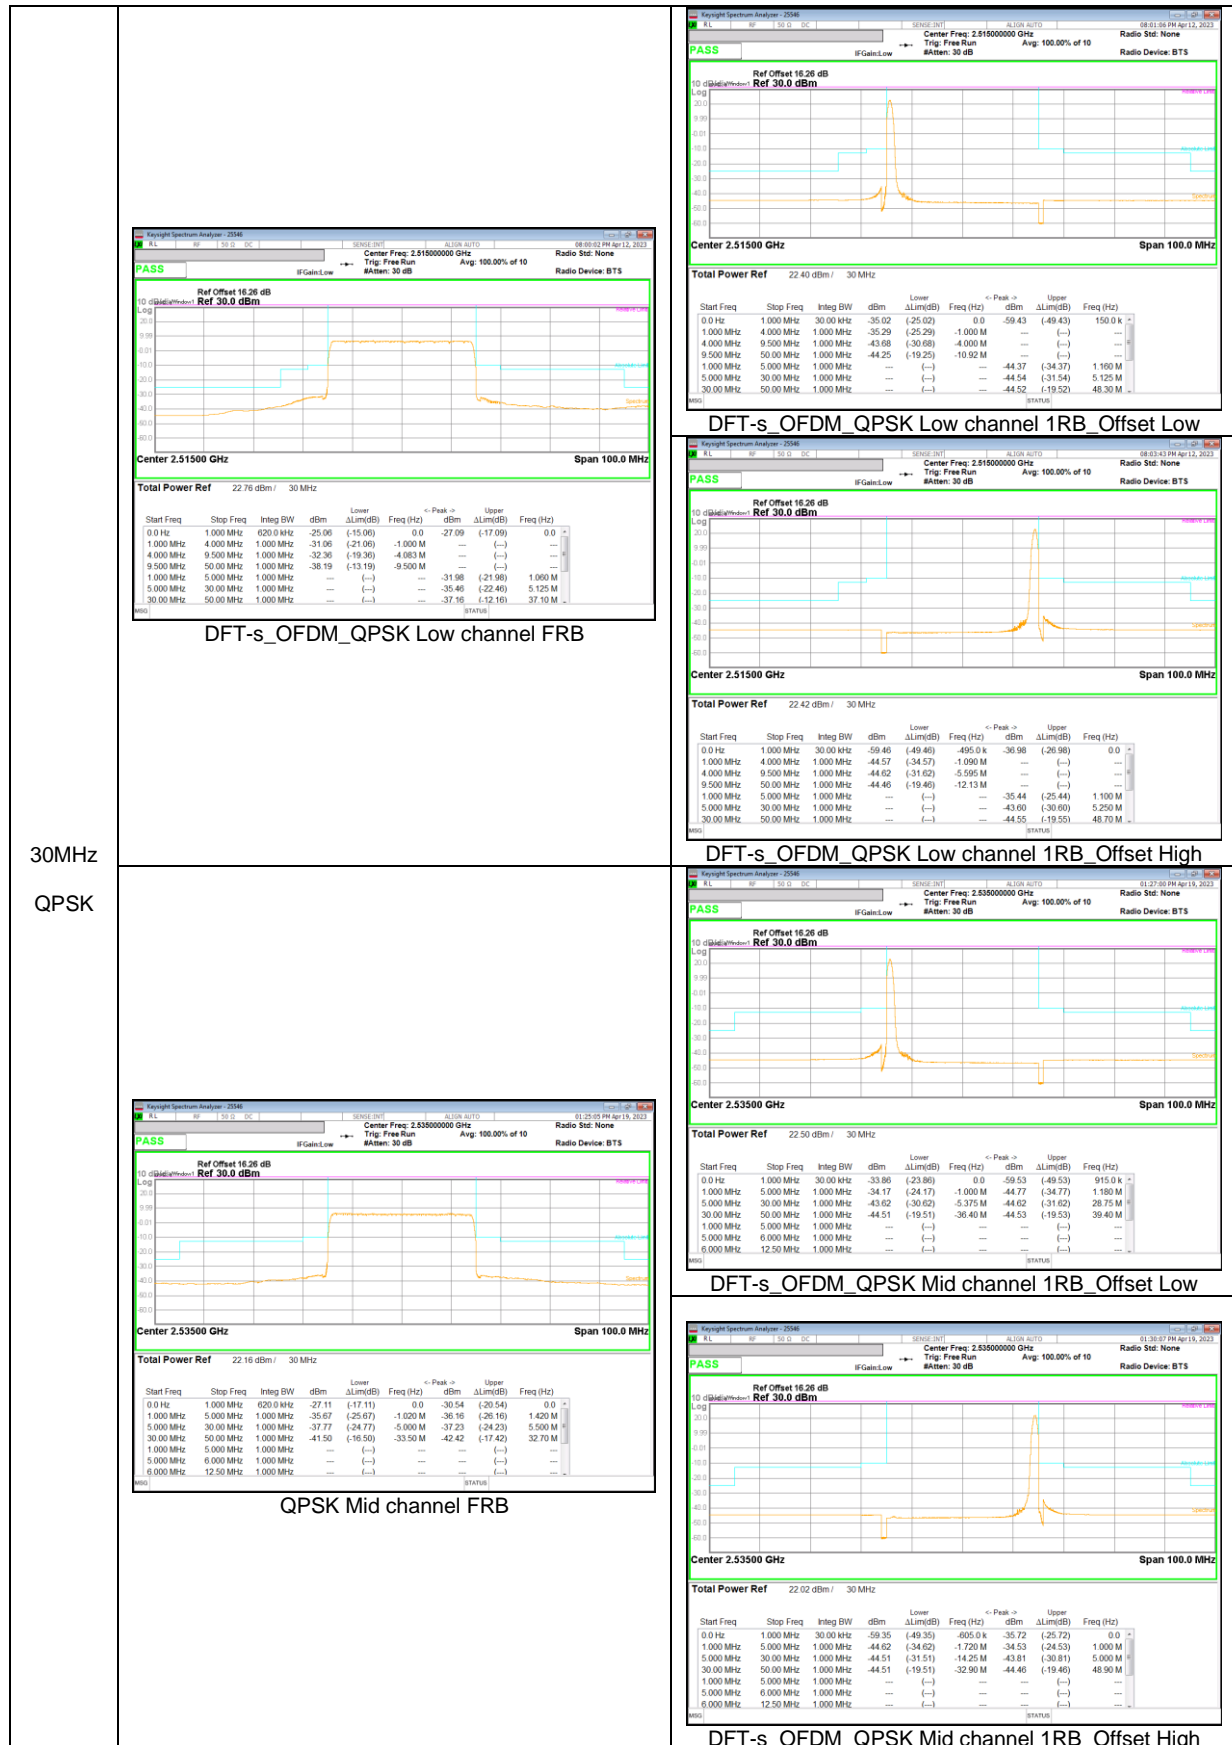

NR Band n7 Upper ANT F

25MHz
 QPSK