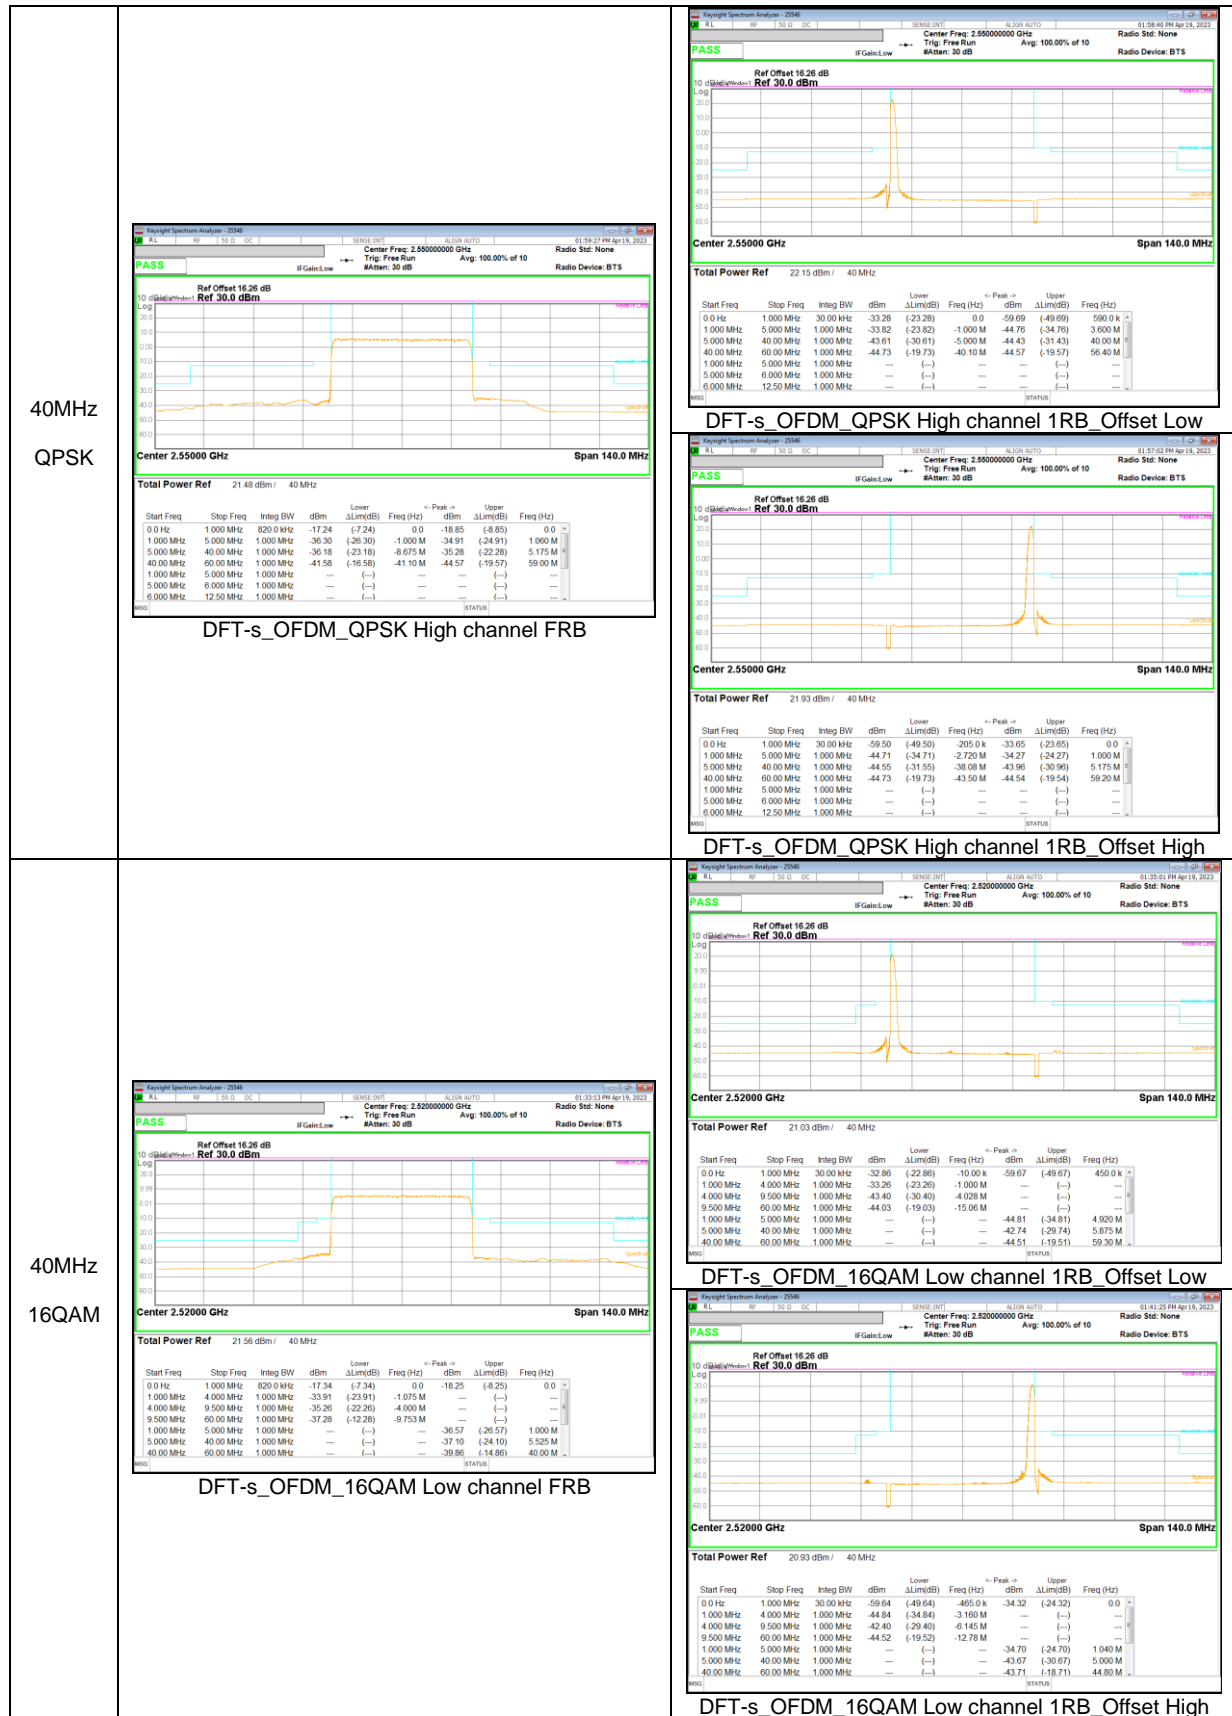

NR Band n7 Upper ANT F

25MHz
 QPSK