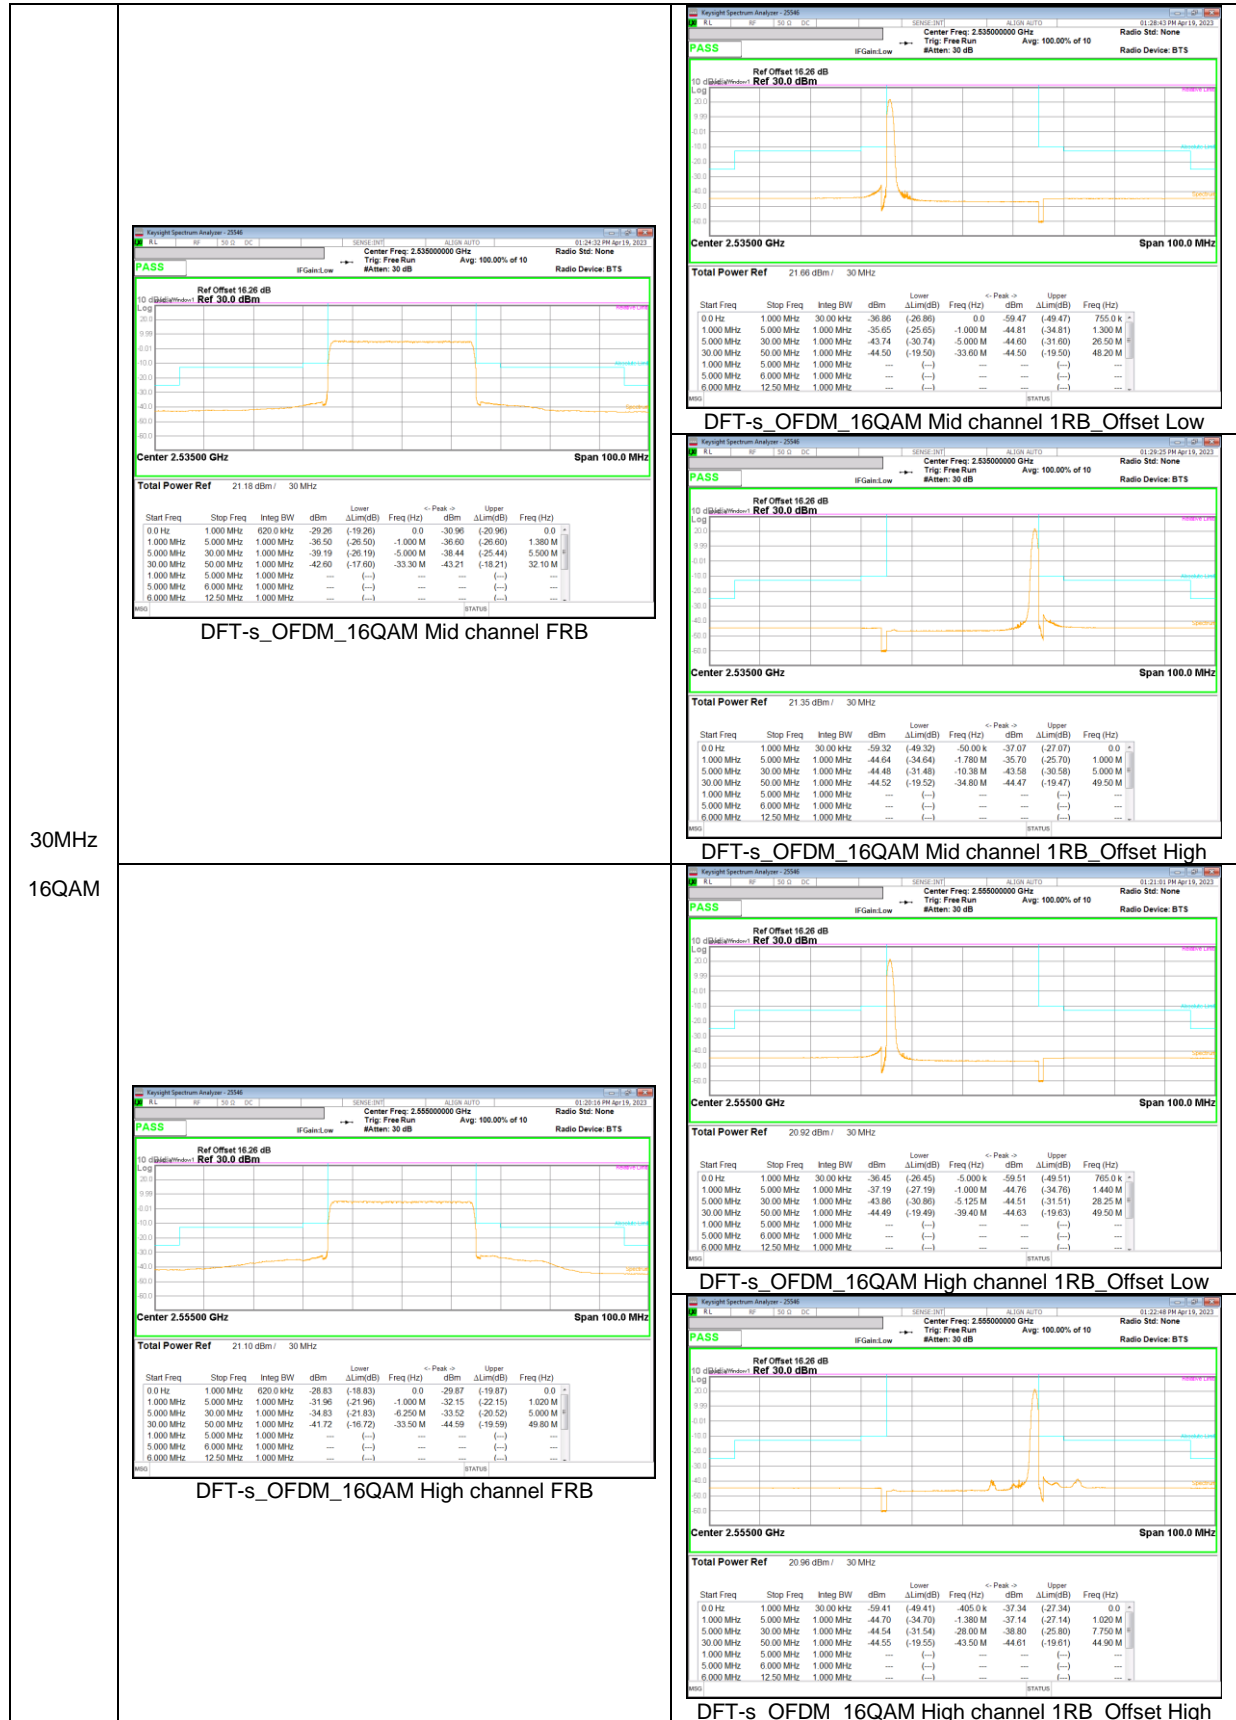

NR Band n7 Upper ANT F

25MHz
 QPSK