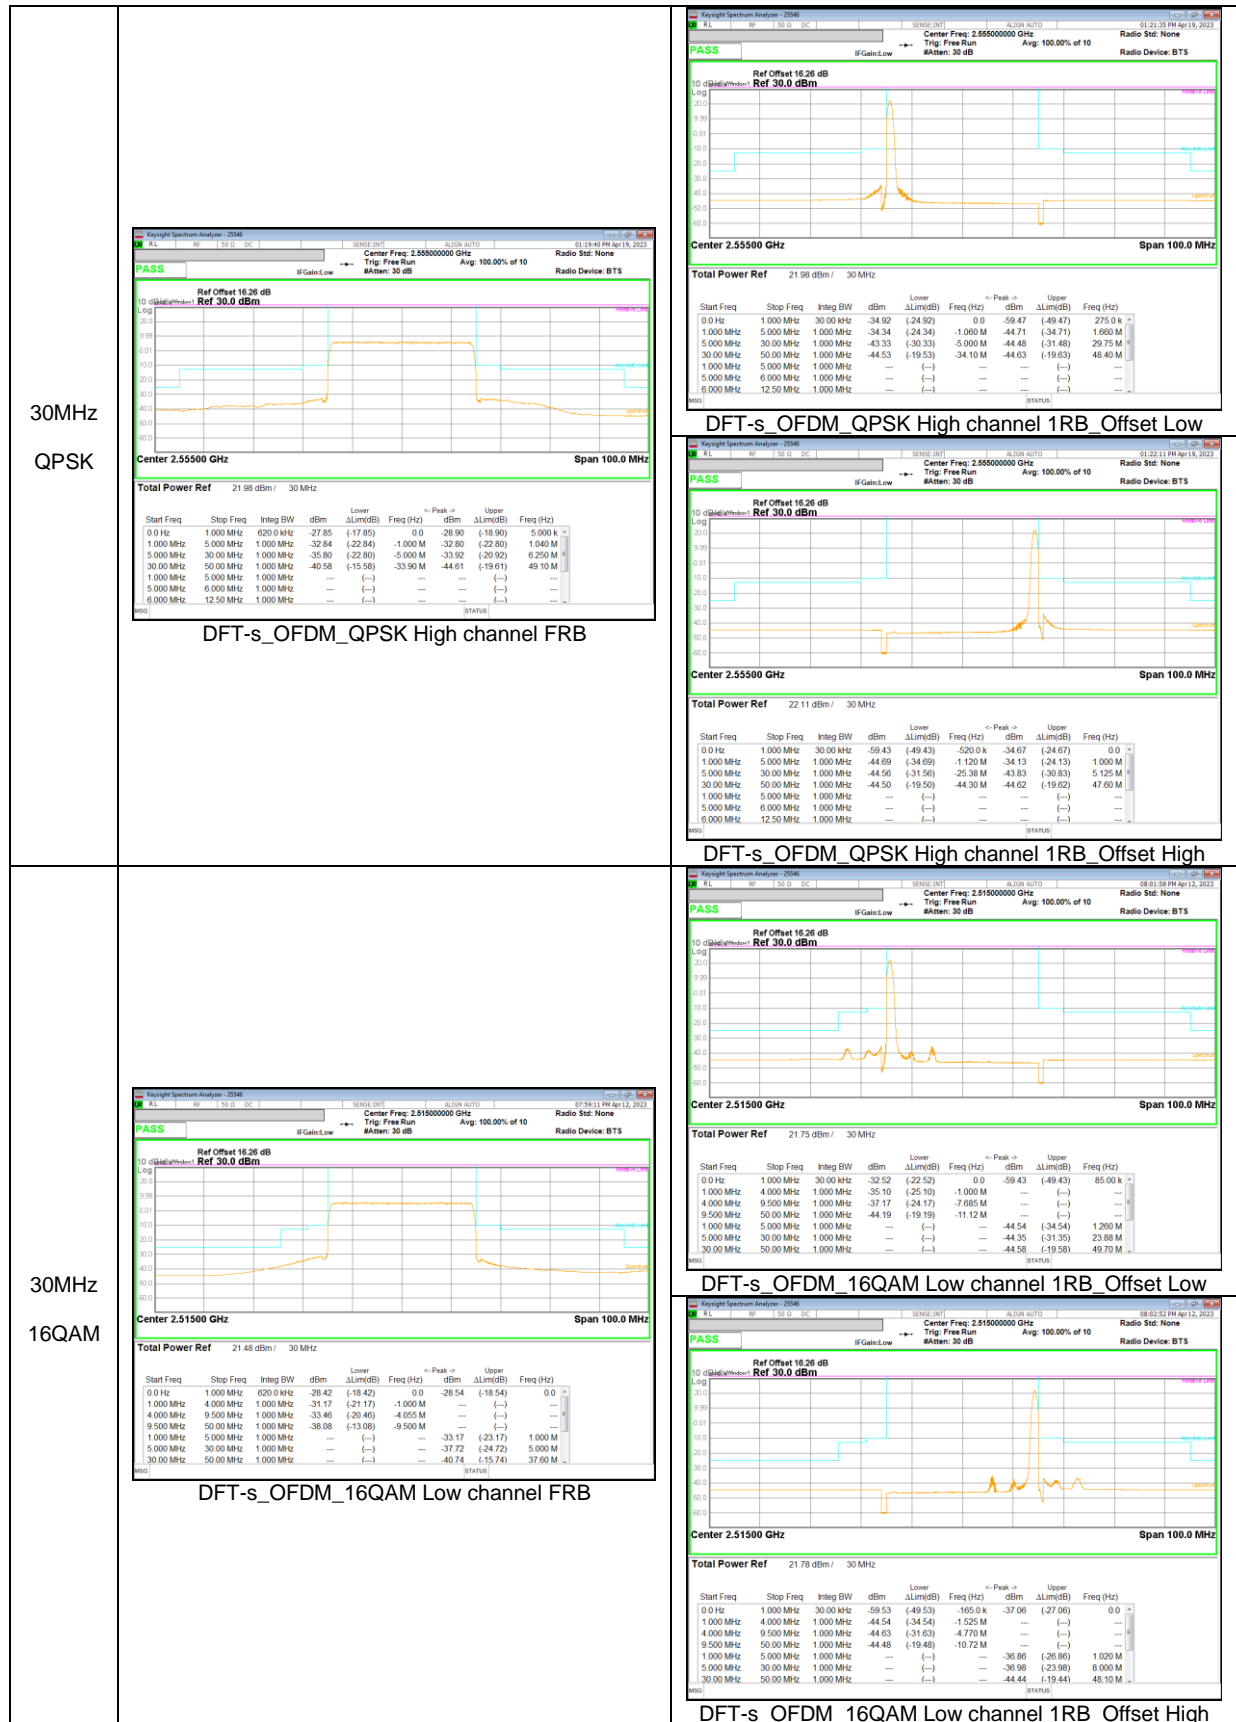

NR Band n7 Upper ANT F

25MHz
 QPSK