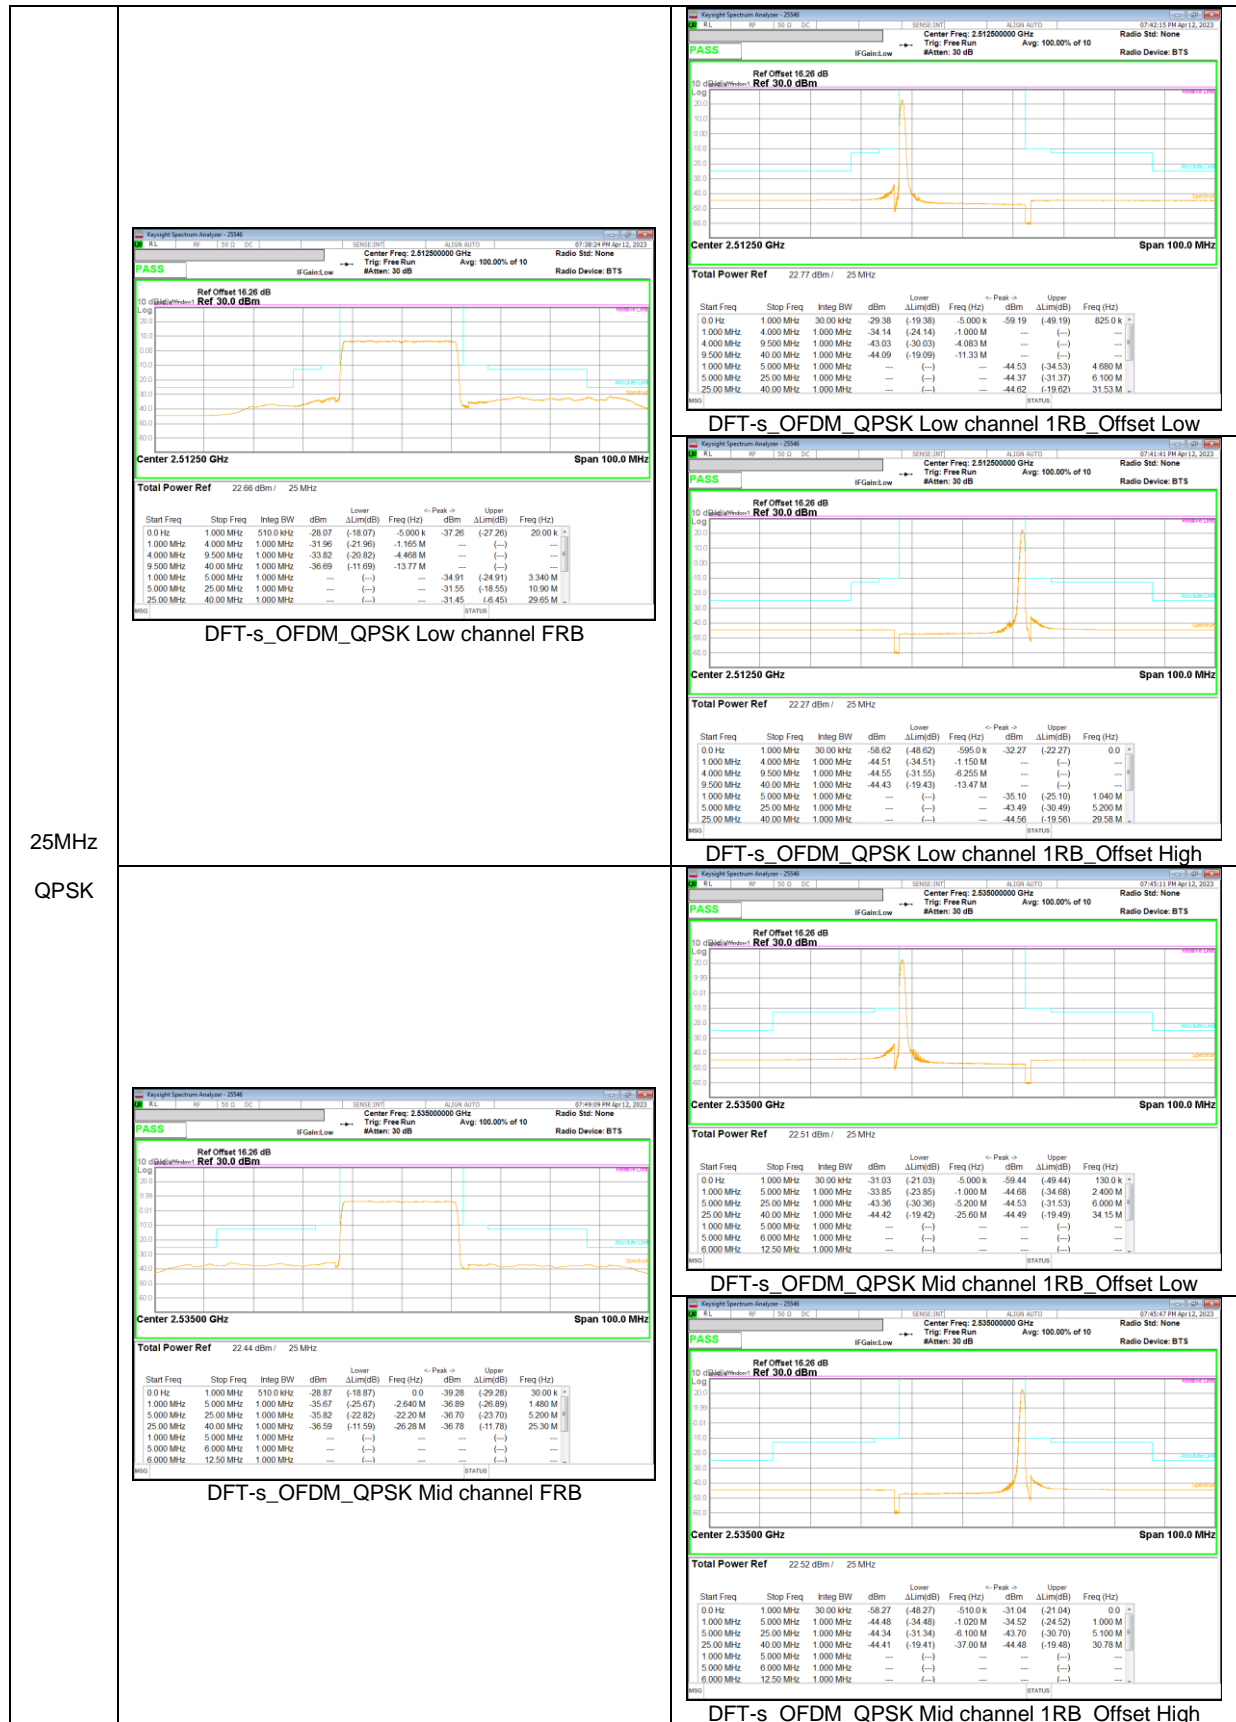

NR Band n7 Upper ANT F

25MHz
 QPSK